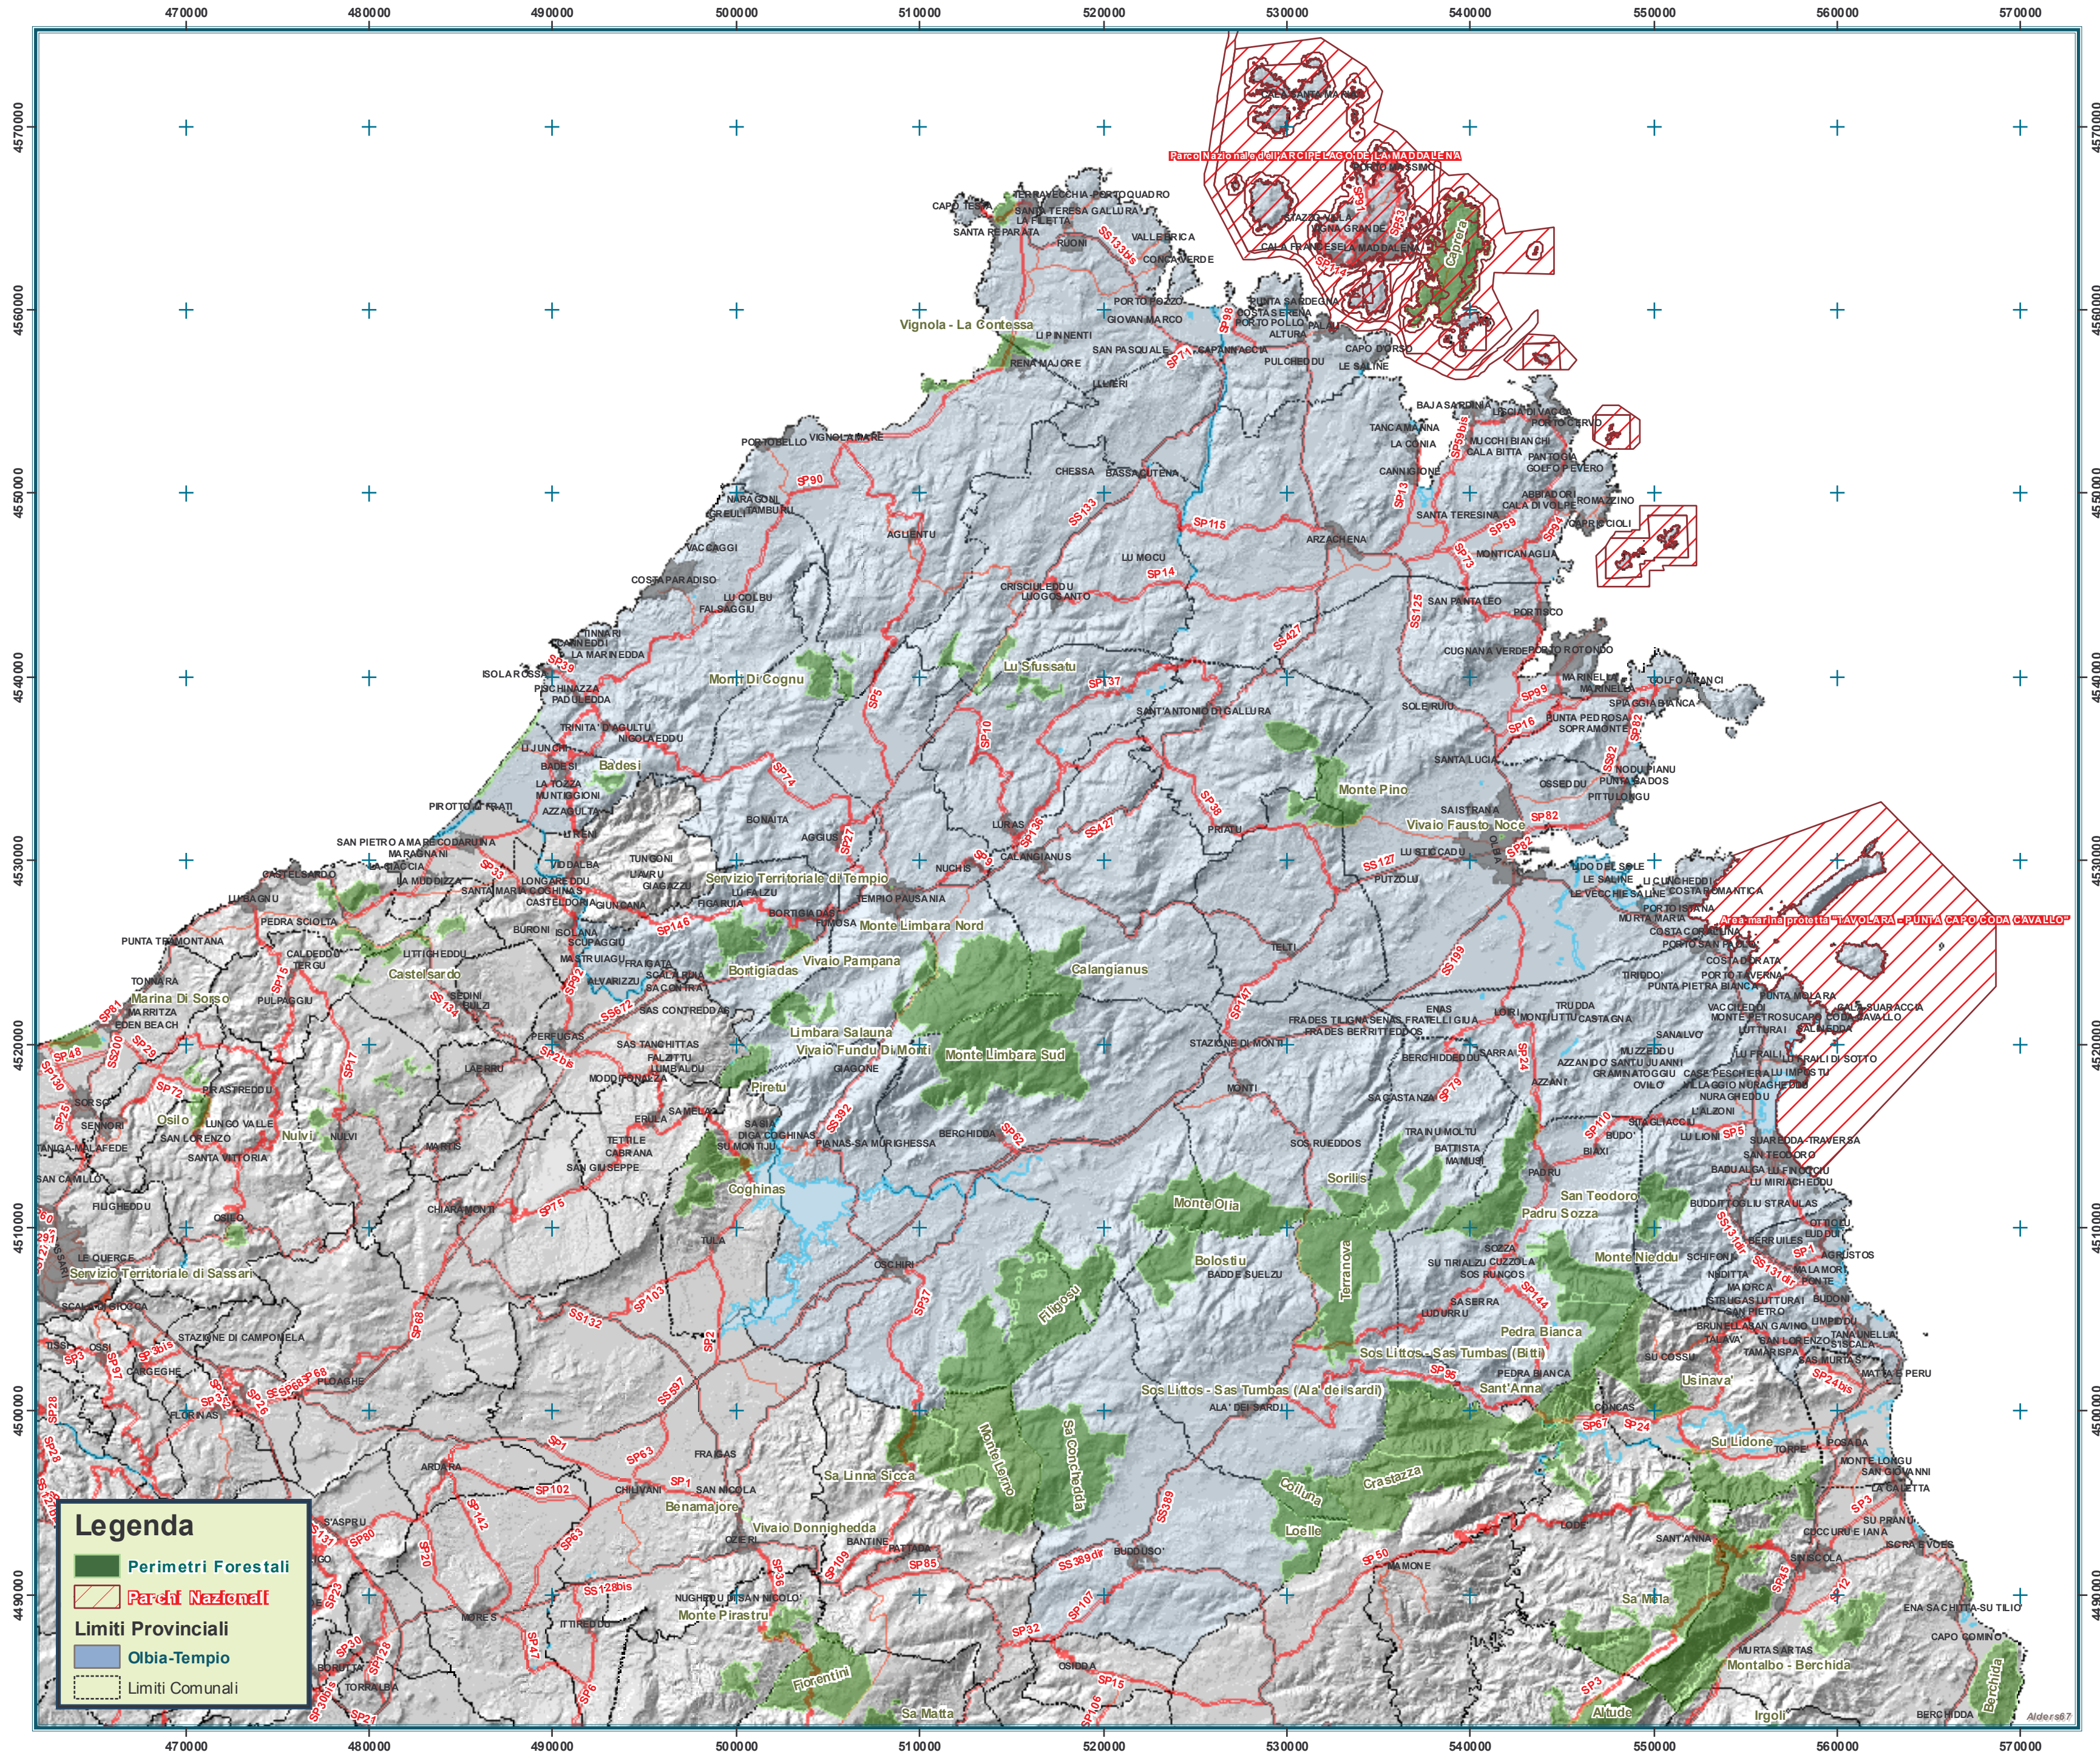

REGIONE AUTONOMA DELLA SARDEGNA

ENTE FORESTE DELLA SARDEGNA
DIREZIONE GENERALE
SERVIZIO TECNICO E DELLA PREVENZIONE
Ufficio Pedologico - Cartografico - GIS

Perimetri Forestali Gestiti
e
Parchi Nazionali

Legenda

- Perimetri Forestali
- Parchi Nazionali
- Limiti Provinciali
- Olbia-Tempio
- Limiti Comunali