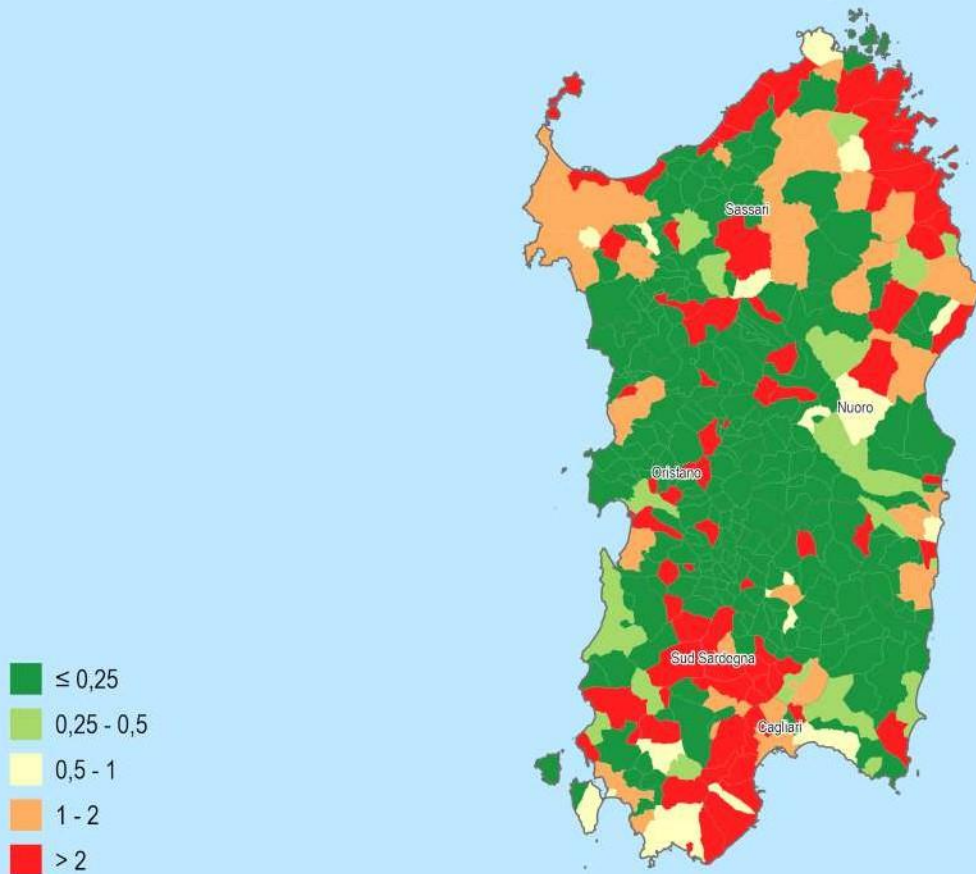

Consumo di suolo annuale netto 2022 - 2023: valore pro capite a livello comunale (m²/abitate)

0 25 50 km