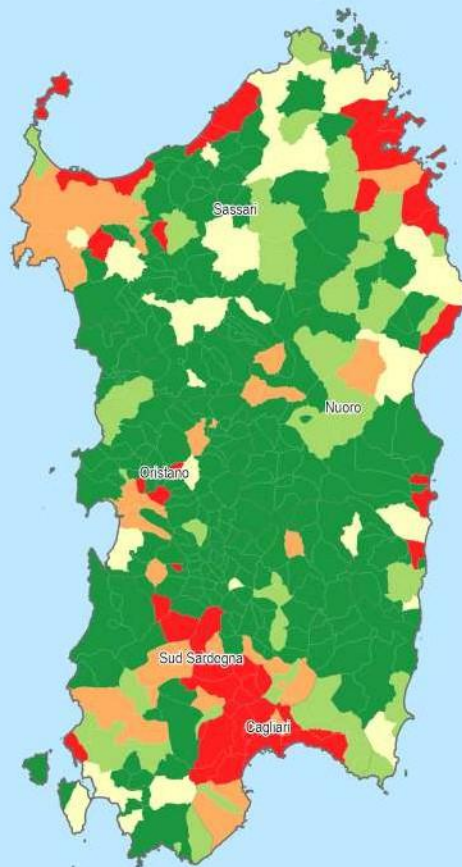

2006 - 2022

- ≤ 1
- 1 - 2
- 2 - 5
- 5 - 10
- > 10

2022 - 2023

- ≤ 1
- 1 - 2
- 2 - 5
- 5 - 10
- > 10

Consumo di suolo 2006 - 2023: localizzazione dei cambiamenti (ettari)

 0 25 50 km

Reversibile

2022 - 2023

- ≤ 1
- 1 - 2
- 2 - 5
- 5 - 10
- > 10

Permanente

2022 - 2023

- ≤ 1
- 1 - 2
- 2 - 5
- 5 - 10
- > 10

Consumo di suolo annuale 2022 - 2023: localizzazione dei cambiamenti (ettari)

 0 25 50 km

Suolo consumato 2023: percentuale sulla superficie amministrativa (%)

0 25 50 km

Province	Suolo consumato 2023 [ha]	Suolo consumato 2023 [%]	Suolo consumato pro capite 2023 [m2/ab]	Consumo di suolo netto 2022-2023 [ha]	Consumo di suolo lordo 2022-2023 [ha]	Consumo di suolo pro capite 2022-2023 [m2/ab/anno]	Densità consumo di suolo 2022-2023 [m2/ha]
Cagliari	10.329	8,25	245,71	198	199	4,71	15,83
Nuoro	13.206	2,34	665,25	27	27	1,37	0,48
Oristano	10.720	3,58	713,09	20	21	1,36	0,68
Sassari	28.337	3,68	596,89	146	147	3,08	1,90
Sud Sardegna	18.670	2,86	558,64	68	68	2,05	1,05
Regione	81.261	3,37	514,91	460	462	2,92	1,91
ITALIA	2.157.766	7,16	365,74	6.439	7.254	0,16	2,14

2022

2023

Regione	Sardegna
Provincia	Oristano
Comune	Oristano
Descrizione	Attività estrattiva di sabbia e pietrisco sita al confine tra Oristano e Simaxis. Si tratta di una cava di inerti, sabbie, ghiaie e pietrisco per usi civili e industriali. Una porzione della cava è oggetto di recupero ambientale con pannelli fotovoltaici
Autori	ARPAS: Elisabetta Benedetti, Francesco Muntoni