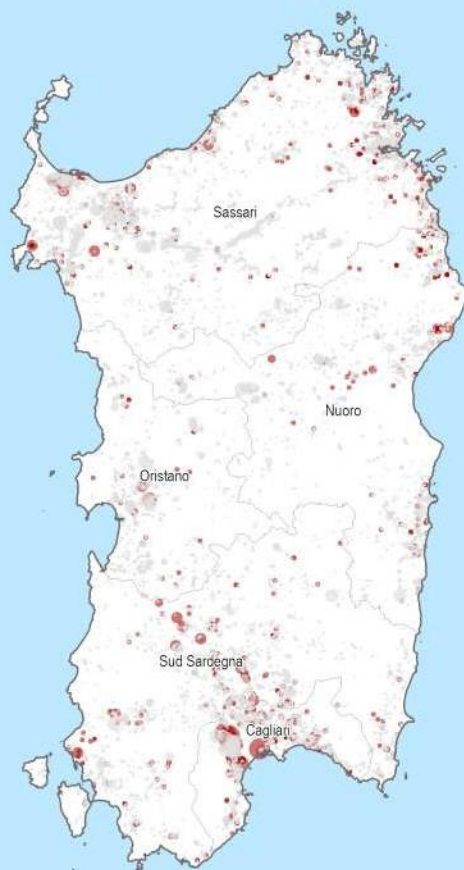

2006 - 2022

- ≤ 1
- 1 - 2
- 2 - 5
- 5 - 10
- > 10

2022 - 2023

- ≤ 1
- 1 - 2
- 2 - 5
- 5 - 10
- > 10

Consumo di suolo 2006 - 2023: localizzazione dei cambiamenti (ettari)

 0 25 50 km

Reversibile

2022 - 2023

- ≤ 1
- 1 - 2
- 2 - 5
- 5 - 10
- > 10

Permanente

2022 - 2023

- ≤ 1
- 1 - 2
- 2 - 5
- 5 - 10
- > 10

Consumo di suolo annuale 2022 - 2023: localizzazione dei cambiamenti (ettari)

 0 25 50 km

Suolo consumato 2023: percentuale sulla superficie amministrativa (%)

2022

2023

Regione	Sardegna
Provincia	Oristano
Comune	Oristano
Descrizione	Attività estrattiva di sabbia e pietrisco sita al confine tra Oristano e Simaxis. Si tratta di una cava di inerti, sabbie, ghiaie e pietrisco per usi civili e industriali. Una porzione della cava è oggetto di recupero ambientale con pannelli fotovoltaici
Autori	ARPAS: Elisabetta Benedetti, Francesco Muntoni