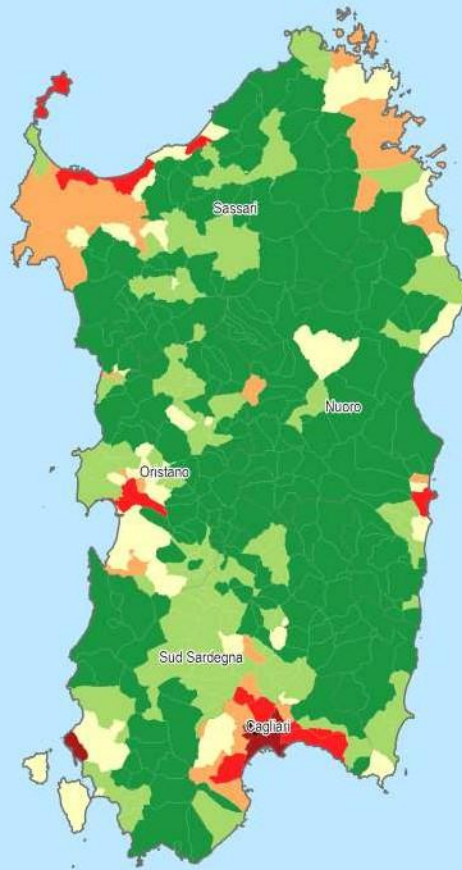

2006 - 2022

- ≤ 1
- 1 - 2
- 2 - 5
- 5 - 10
- > 10

2022 - 2023

- ≤ 1
- 1 - 2
- 2 - 5
- 5 - 10
- > 10

Consumo di suolo 2006 - 2023: localizzazione dei cambiamenti (ettari)

 0 25 50 km

Reversibile

2022 - 2023

- ≤ 1
- 1 - 2
- 2 - 5
- 5 - 10
- > 10

Permanente

2022 - 2023

- ≤ 1
- 1 - 2
- 2 - 5
- 5 - 10
- > 10

Consumo di suolo annuale 2022 - 2023: localizzazione dei cambiamenti (ettari)

 0 25 50 km

Suolo consumato 2023: percentuale sulla superficie amministrativa (%)

2022

2023

Regione	Sardegna
Provincia	Oristano
Comune	Oristano
Descrizione	Attività estrattiva di sabbia e pietrisco sita al confine tra Oristano e Simaxis. Si tratta di una cava di inerti, sabbie, ghiaie e pietrisco per usi civili e industriali. Una porzione della cava è oggetto di recupero ambientale con pannelli fotovoltaici
Autori	ARPAS: Elisabetta Benedetti, Francesco Muntoni