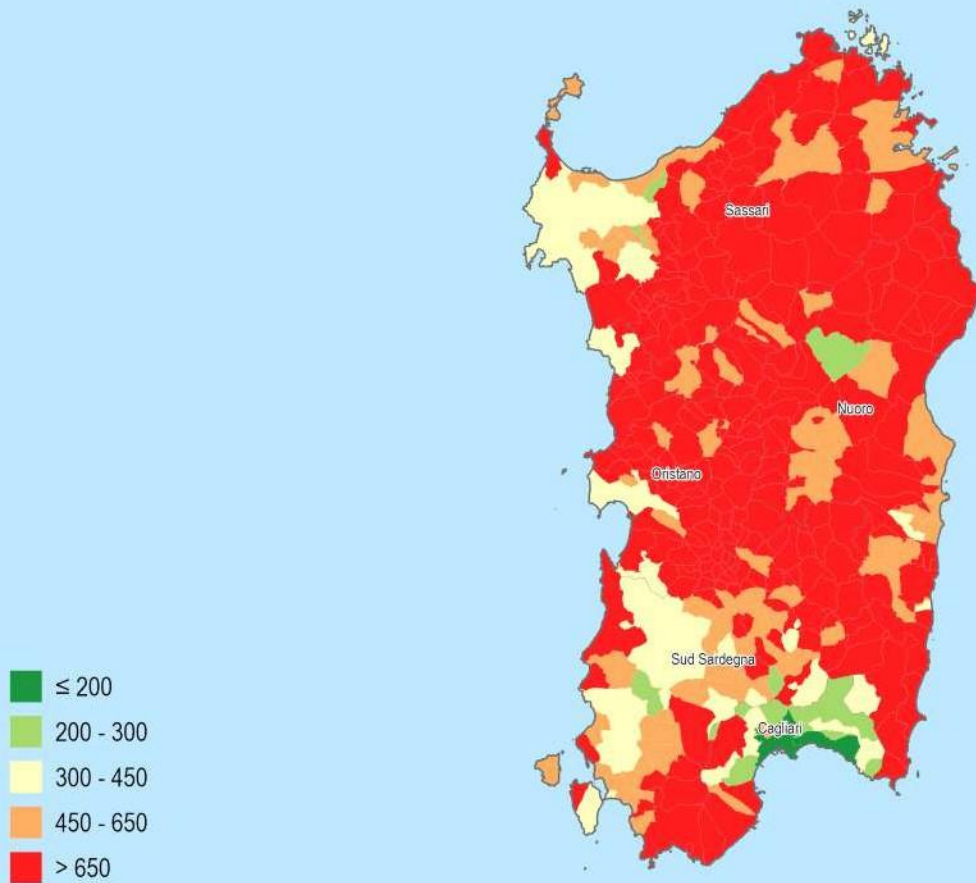

Suolo consumato 2023: valore pro capite a livello comunale (m²/abitate)

0 25 50 km