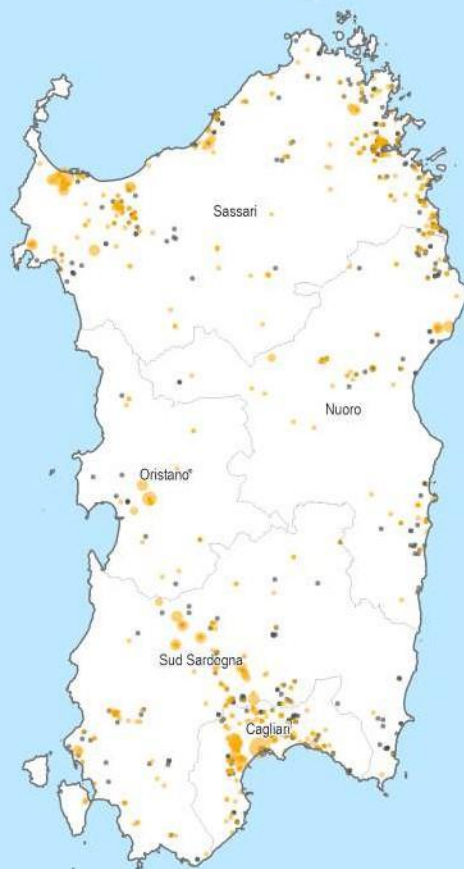

Permanente

2022 - 2023

- ≤ 1
- 1 - 2
- 2 - 5
- 5 - 10
- > 10

Consumo di suolo annuale 2022 - 2023: localizzazione dei cambiamenti (ettari)

0 25 50 km