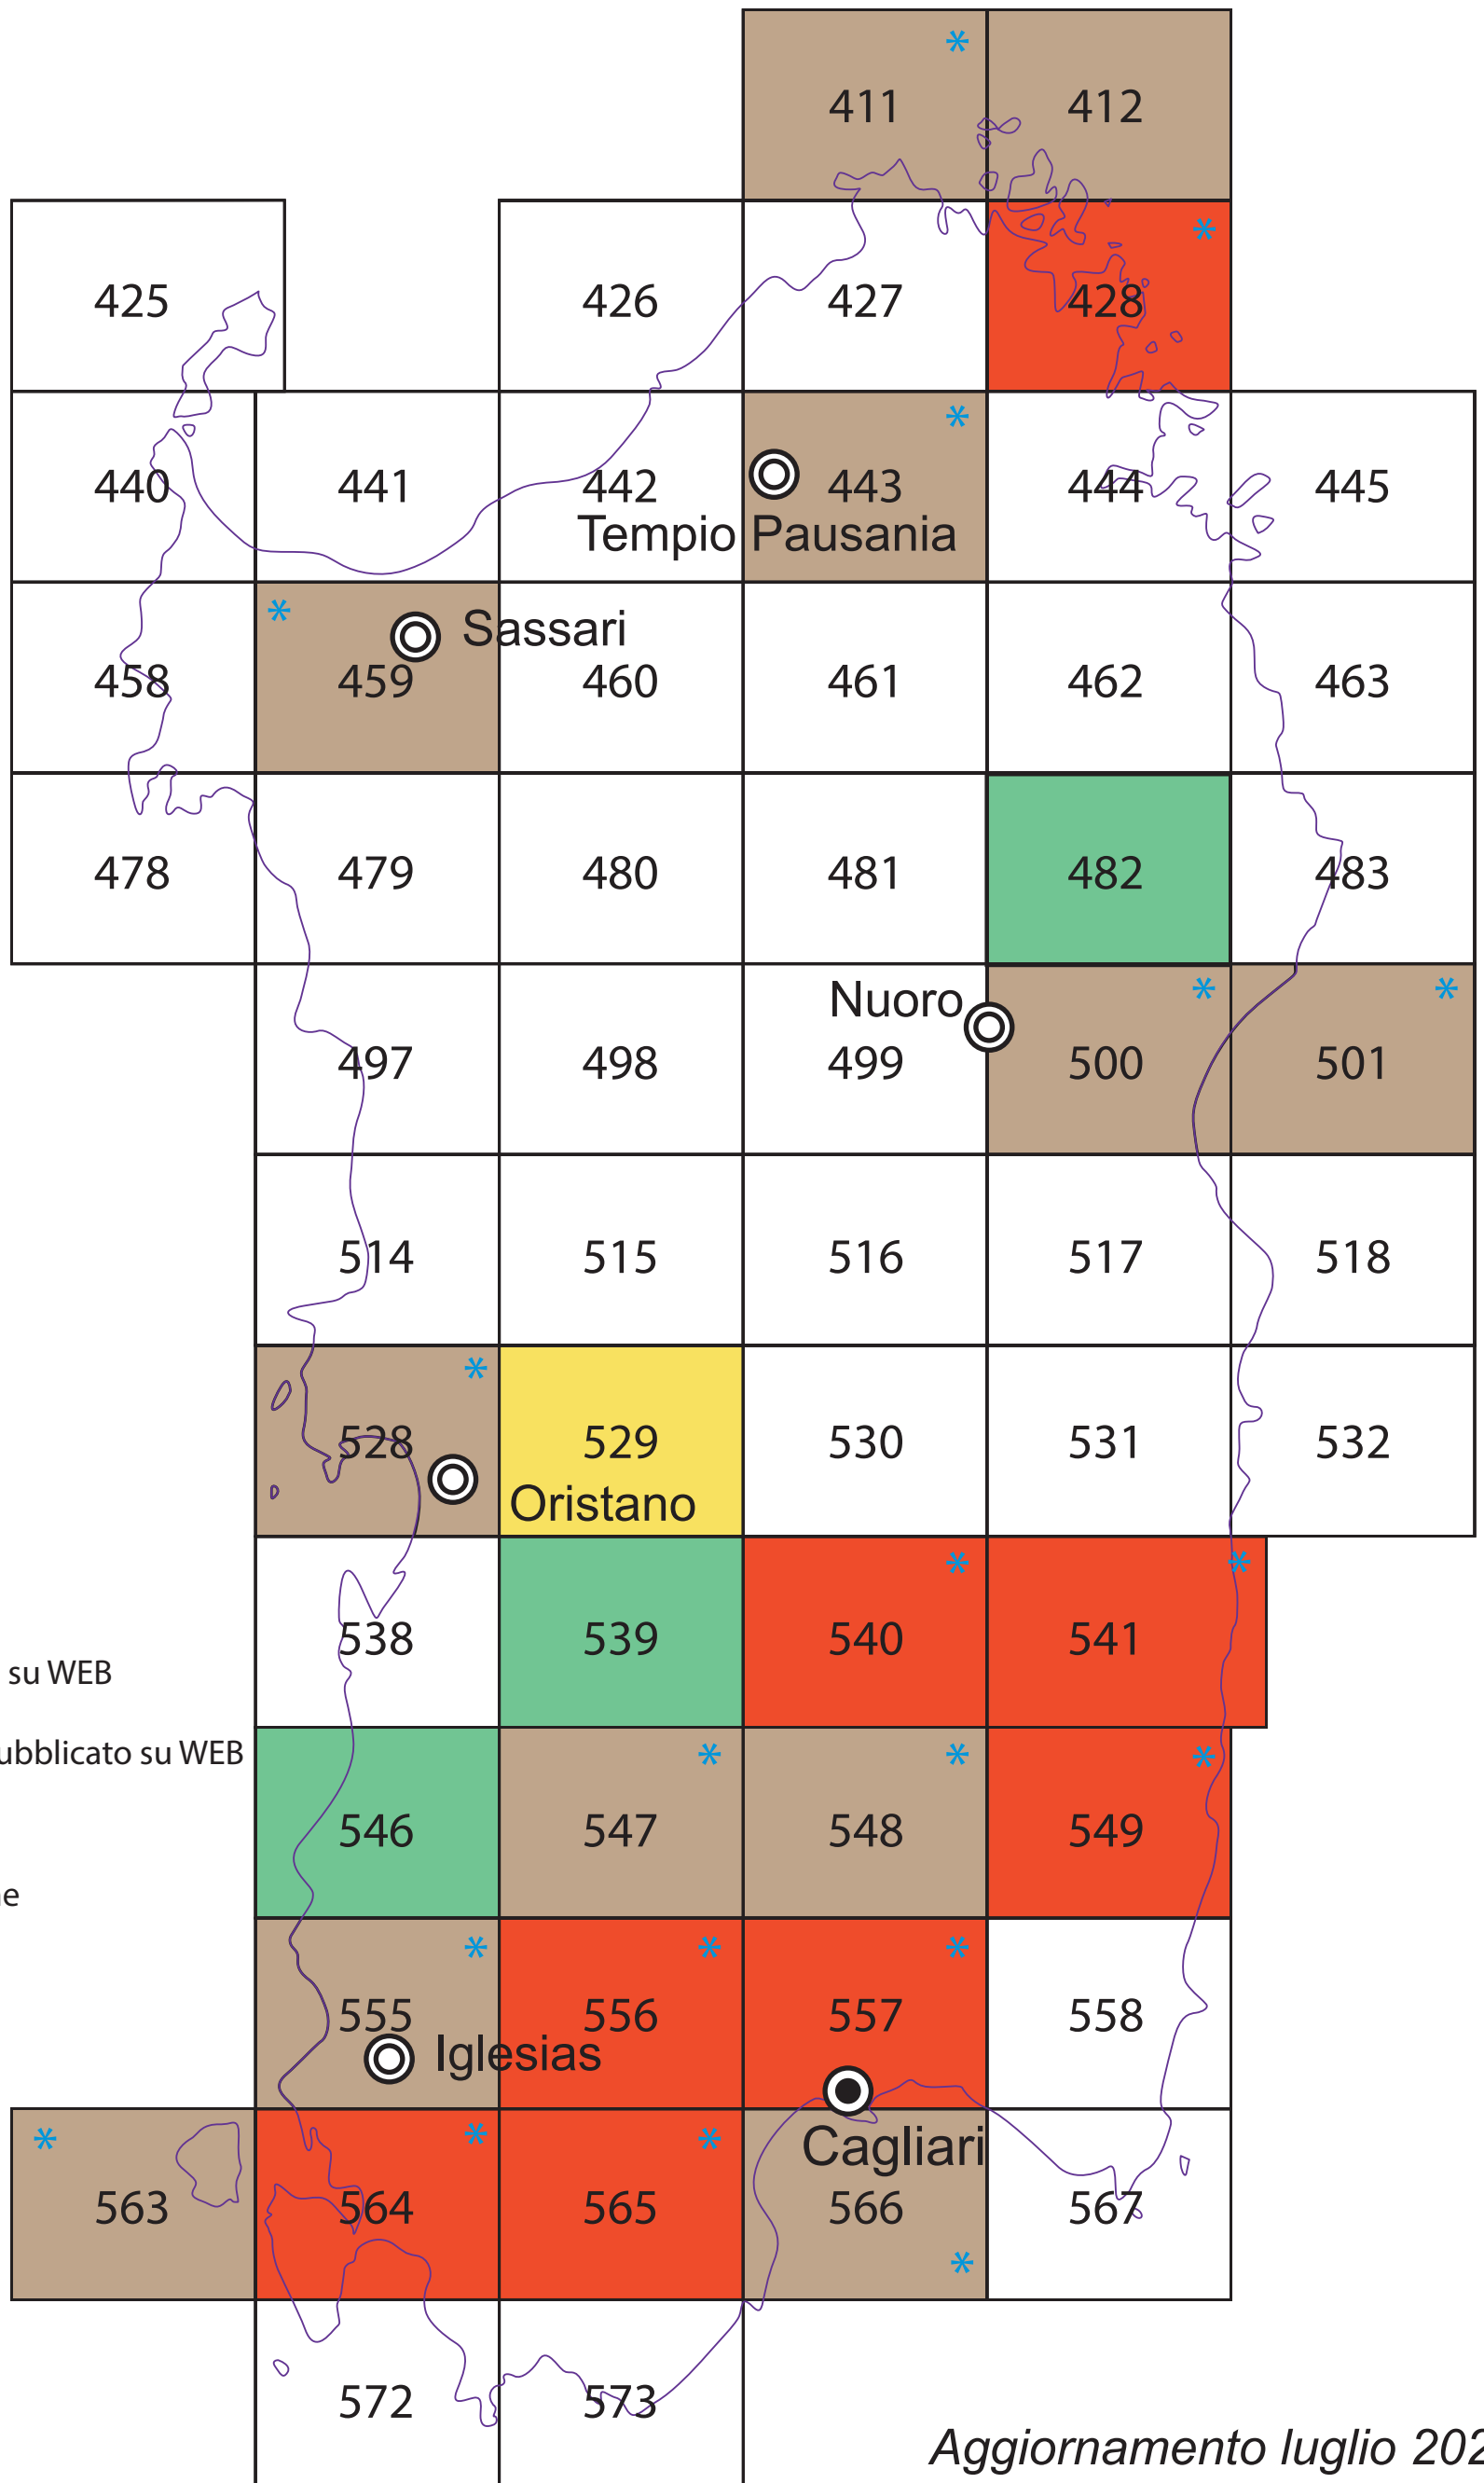

REGIONE AUTÒNOMA DE SARDINIA
REGIONE AUTONOMA DELLA SARDEGNA

ARPAS

Progetto CARG "CARta Geologica d'Italia" in scala 1:50.000 - Stato di attuazione in Sardegna

LEGENDA

- Stampato - pubblicato su WEB
- In attesa di stampa - pubblicato su WEB
- Banca dati approvata
- In corso di realizzazione
- Assegnato

Aggiornamento luglio 2024