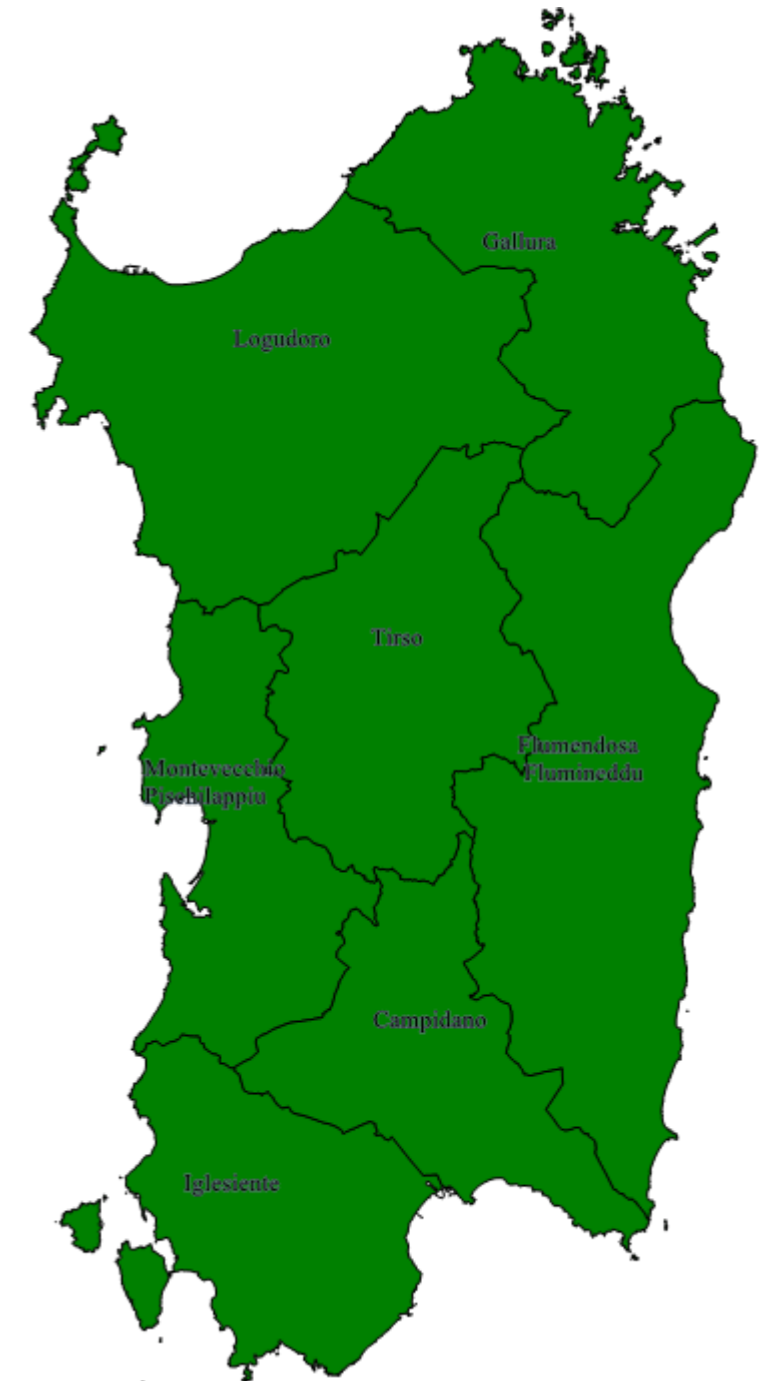

Domani - venerdì 19 giugno 2015