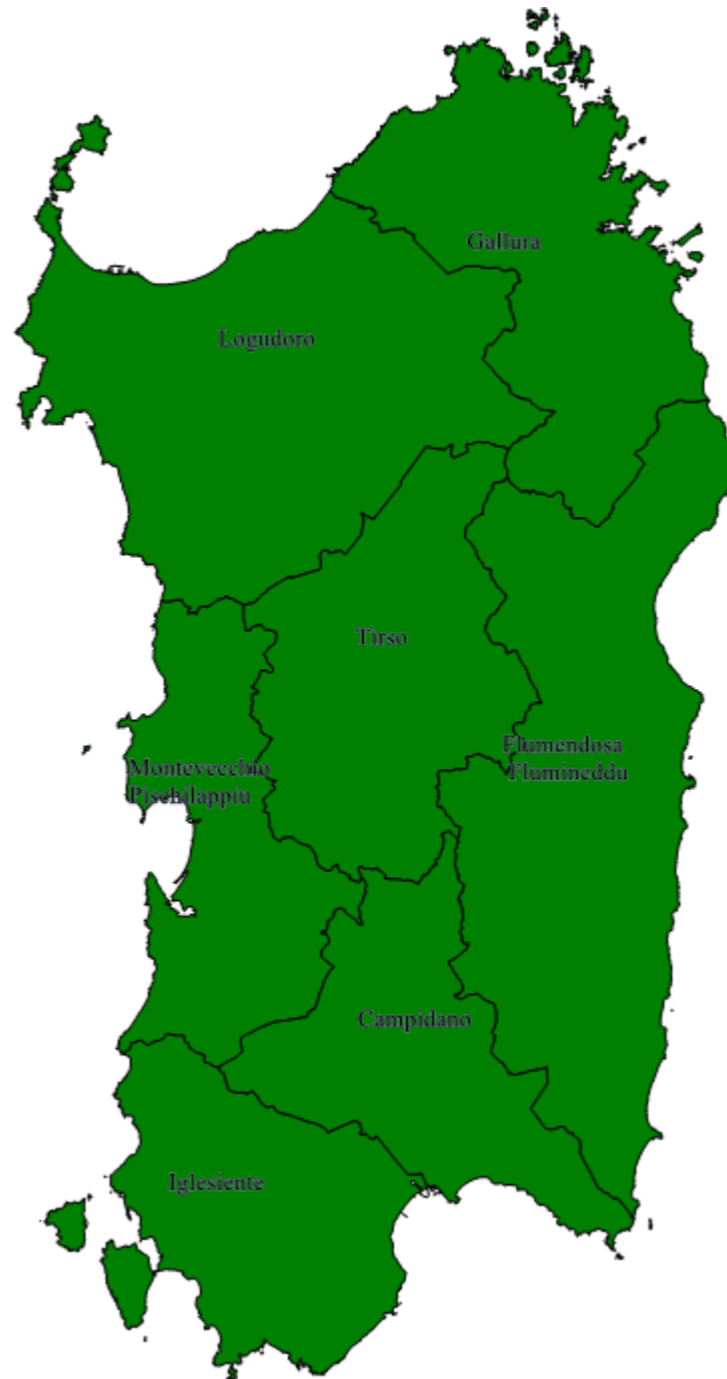

Bollettino di Criticità Regionale

Prot. n. BCR/220/2015

Ai sensi del Manuale Operativo di cui alla delibera 53/25 del 29.12.2014
pubblicato nel supplemento straordinario n. 9 al BURAS n. 7 del 12.02.2015

Data di emissione 08/08/2015 Ore 14:00
Inizio validità 08/08/2015 Ore 14:00
Fine validità 09/08/2015 Ore 23:59

Previsioni meteorologiche:

Vedi Bollettino di Vigilanza Meteorologica n. 211/2015
Prot. n. 26282/2015 del 08.08.2015

Oggi - sabato 08 agosto 2015

Domani - domenica 09 agosto 2015

D.P.C.M. 27 febbraio 2004 - "Indirizzi operativi per la gestione organizzativa e funzionale del sistema di allertamento nazionale e regionale per il rischio idrogeologico e idraulico ai fini di protezione civile".

Delibera G.R. n. 53/25 del 29 dicembre 2014 - "Procedure di allertamento del sistema regionale di protezione civile per il rischio meteorologico, idrogeologico ed idraulico"

D'ordine del Direttore Generale
Mario Graziano Nudda
Germana Manca

Zone di allerta	Criticà idro-geologica	Criticà idraulica	Codice zone
Campidano	■ Assenza	■ Assenza	SARD-B
Flumendosa Flumineddu	■ Assenza	■ Assenza	SARD-D
Gallura	■ Assenza	■ Assenza	SARD-F
Logudoro	■ Assenza	■ Assenza	SARD-G
Iglesiente	■ Assenza	■ Assenza	SARD-A
Montevecchio Pischilappiu	■ Assenza	■ Assenza	SARD-C
Tirso	■ Assenza	■ Assenza	SARD-E

Zone di allerta	Criticà idro-geologica	Criticà idraulica	Codice zone
Campidano	■ Assenza	■ Assenza	SARD-B
Flumendosa Flumineddu	■ Assenza	■ Assenza	SARD-D
Gallura	■ Assenza	■ Assenza	SARD-F
Logudoro	■ Assenza	■ Assenza	SARD-G
Iglesiente	■ Assenza	■ Assenza	SARD-A
Montevecchio Pischilappiu	■ Assenza	■ Assenza	SARD-C
Tirso	■ Assenza	■ Assenza	SARD-E

N.V. = Non Valutabile