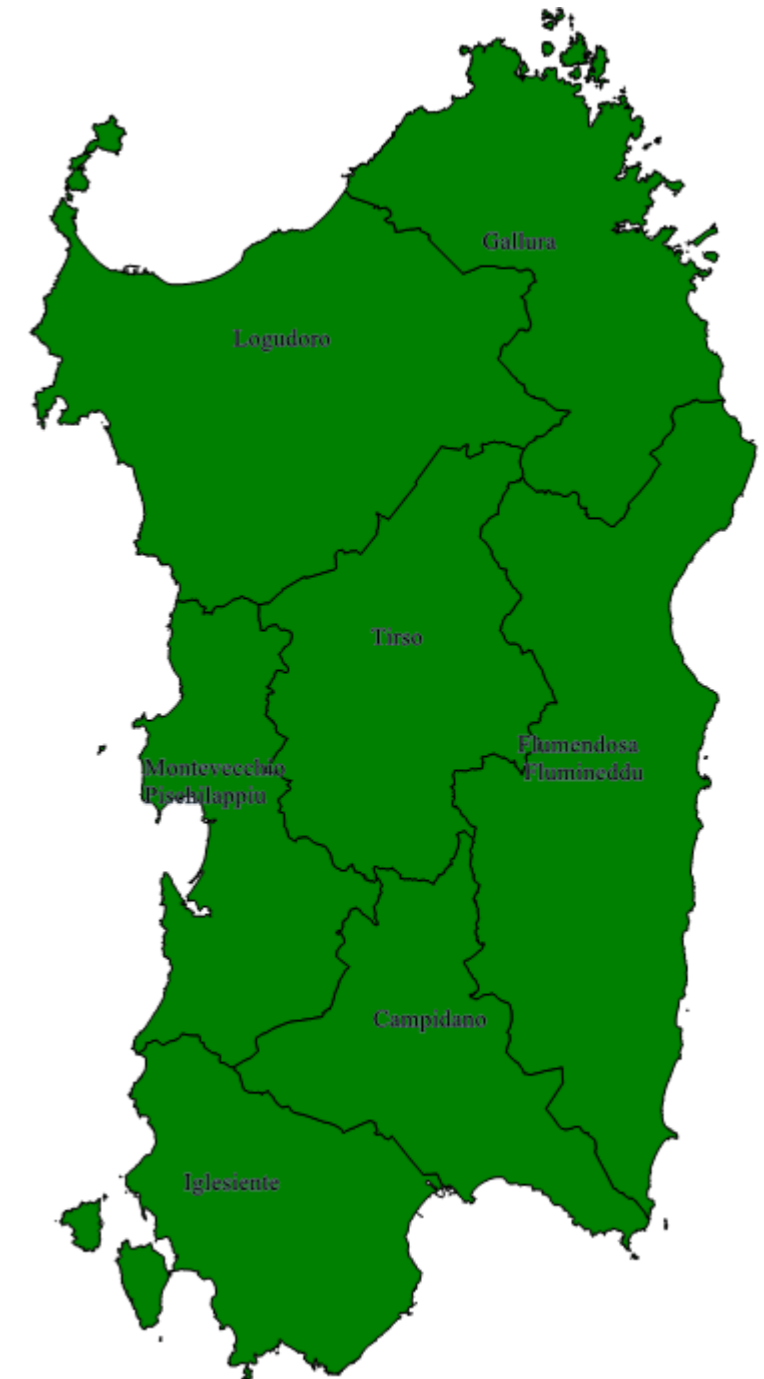

Bollettino di Criticità Regionale

Prot. n. BCR/220/2015

Ai sensi del Manuale Operativo di cui alla delibera 53/25 del 29.12.2014
pubblicato nel supplemento straordinario n. 9 al BURAS n. 7 del 12.02.2015

Data di emissione 08/08/2015 Ore 14:00
Inizio validità 08/08/2015 Ore 14:00
Fine validità 09/08/2015 Ore 23:59

Previsioni meteorologiche:

Vedi Bollettino di Vigilanza Meteorologica n. 211/2015
Prot. n. 26282/2015 del 08.08.2015

Oggi - sabato 08 agosto 2015

Domani - domenica 09 agosto 2015

D.P.C.M. 27 febbraio 2004 - "Indirizzi operativi per la gestione organizzativa e funzionale del sistema di allertamento nazionale e regionale per il rischio idrogeologico e idraulico ai fini di protezione civile".

Delibera G.R. n. 53/25 del 29 dicembre 2014 - "Procedure di allertamento del sistema regionale di protezione civile per il rischio meteorologico, idrogeologico ed idraulico"

D'ordine del Direttore Generale
Mario Graziano Nudda
Germana Manca

Zone di allerta	Criticà idro-geologica	Criticà idraulica	Codice zone
Campidano	■ Assenza	■ Assenza	SARD-B
Flumendosa Flumineddu	■ Assenza	■ Assenza	SARD-D
Gallura	■ Assenza	■ Assenza	SARD-F
Logudoro	■ Assenza	■ Assenza	SARD-G
Iglesiente	■ Assenza	■ Assenza	SARD-A
Montevecchio Pischilappiu	■ Assenza	■ Assenza	SARD-C
Tirso	■ Assenza	■ Assenza	SARD-E

Zone di allerta	Criticà idro-geologica	Criticà idraulica	Codice zone
Campidano	■ Assenza	■ Assenza	SARD-B
Flumendosa Flumineddu	■ Assenza	■ Assenza	SARD-D
Gallura	■ Assenza	■ Assenza	SARD-F
Logudoro	■ Assenza	■ Assenza	SARD-G
Iglesiente	■ Assenza	■ Assenza	SARD-A
Montevecchio Pischilappiu	■ Assenza	■ Assenza	SARD-C
Tirso	■ Assenza	■ Assenza	SARD-E

N.V. = Non Valutabile