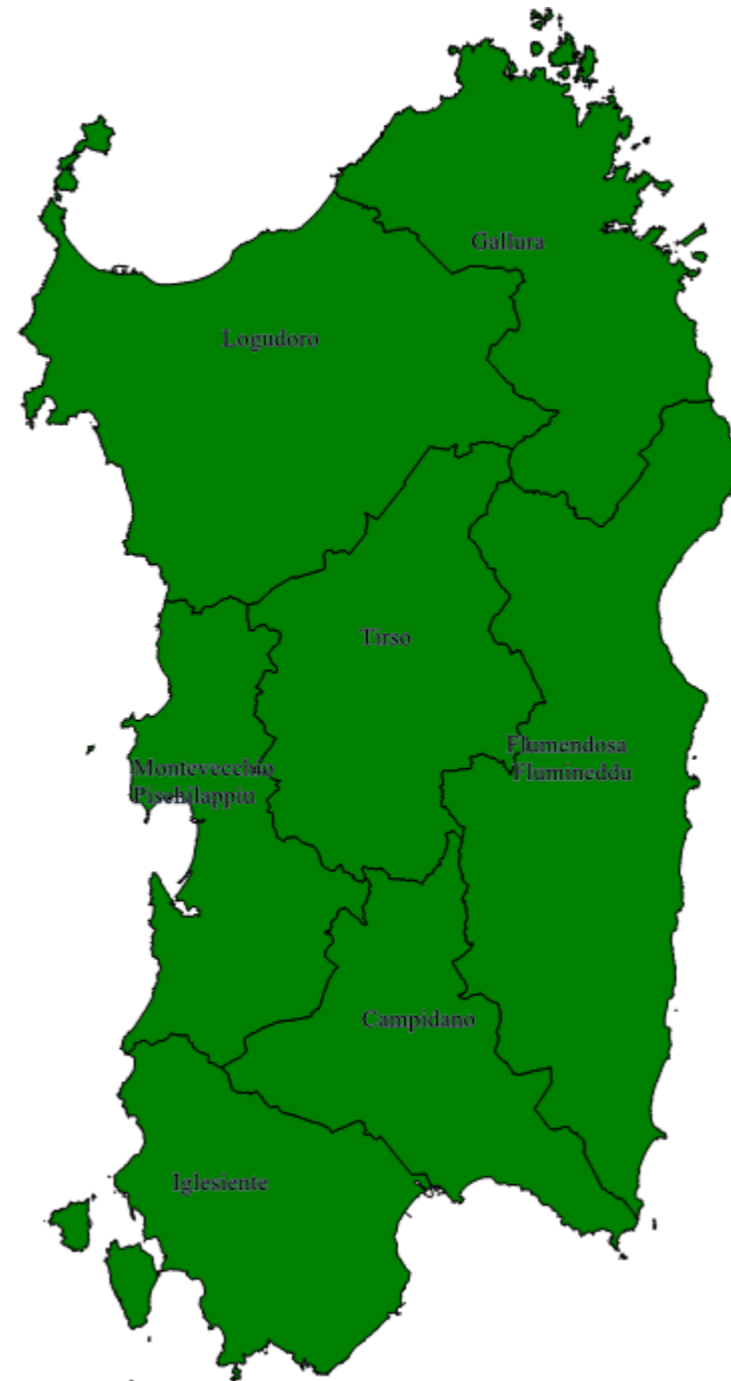

Bollettino di Criticità Regionale

Prot. n. BCR/337/2015

Ai sensi del Manuale Operativo di cui alla delibera 53/25 del 29.12.2014
pubblicato nel supplemento straordinario n. 9 al BURAS n. 7 del 12.02.2015

Data di emissione 03/12/2015 Ore 14:00
Inizio validità 03/12/2015 Ore 14:00
Fine validità 04/12/2015 Ore 23:59

Previsioni meteorologiche:

Vedi Bollettino di Vigilanza Meteorologica n.328/2015
Prot. n. 39624/2015 del 03.12.2015

Oggi - giovedì 03 dicembre 2015