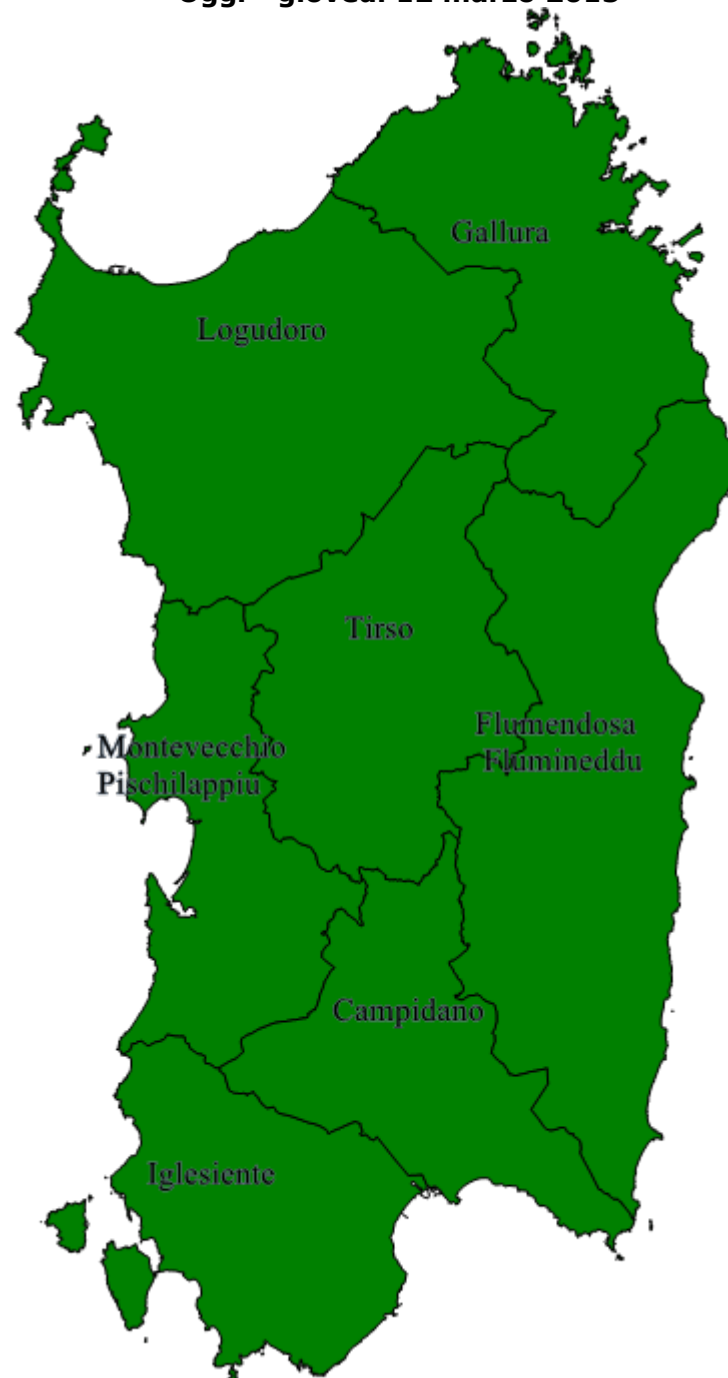

Bollettino di Criticità Regionale

Prot. n. BCR/71/2015

Ai sensi del Manuale Operativo di cui alla delibera 53/25 del 29.12.2014

Data di emissione 2015/03/12 Ore 12:00
Inizio validità 2015/03/12 Ore 14:00
Fine validità 2015/03/13 Ore 23:59

Previsioni meteorologiche:
Cfr Bollettino di Vigilanza Prot. n° 7700/2015

Oggi - giovedì 12 marzo 2015