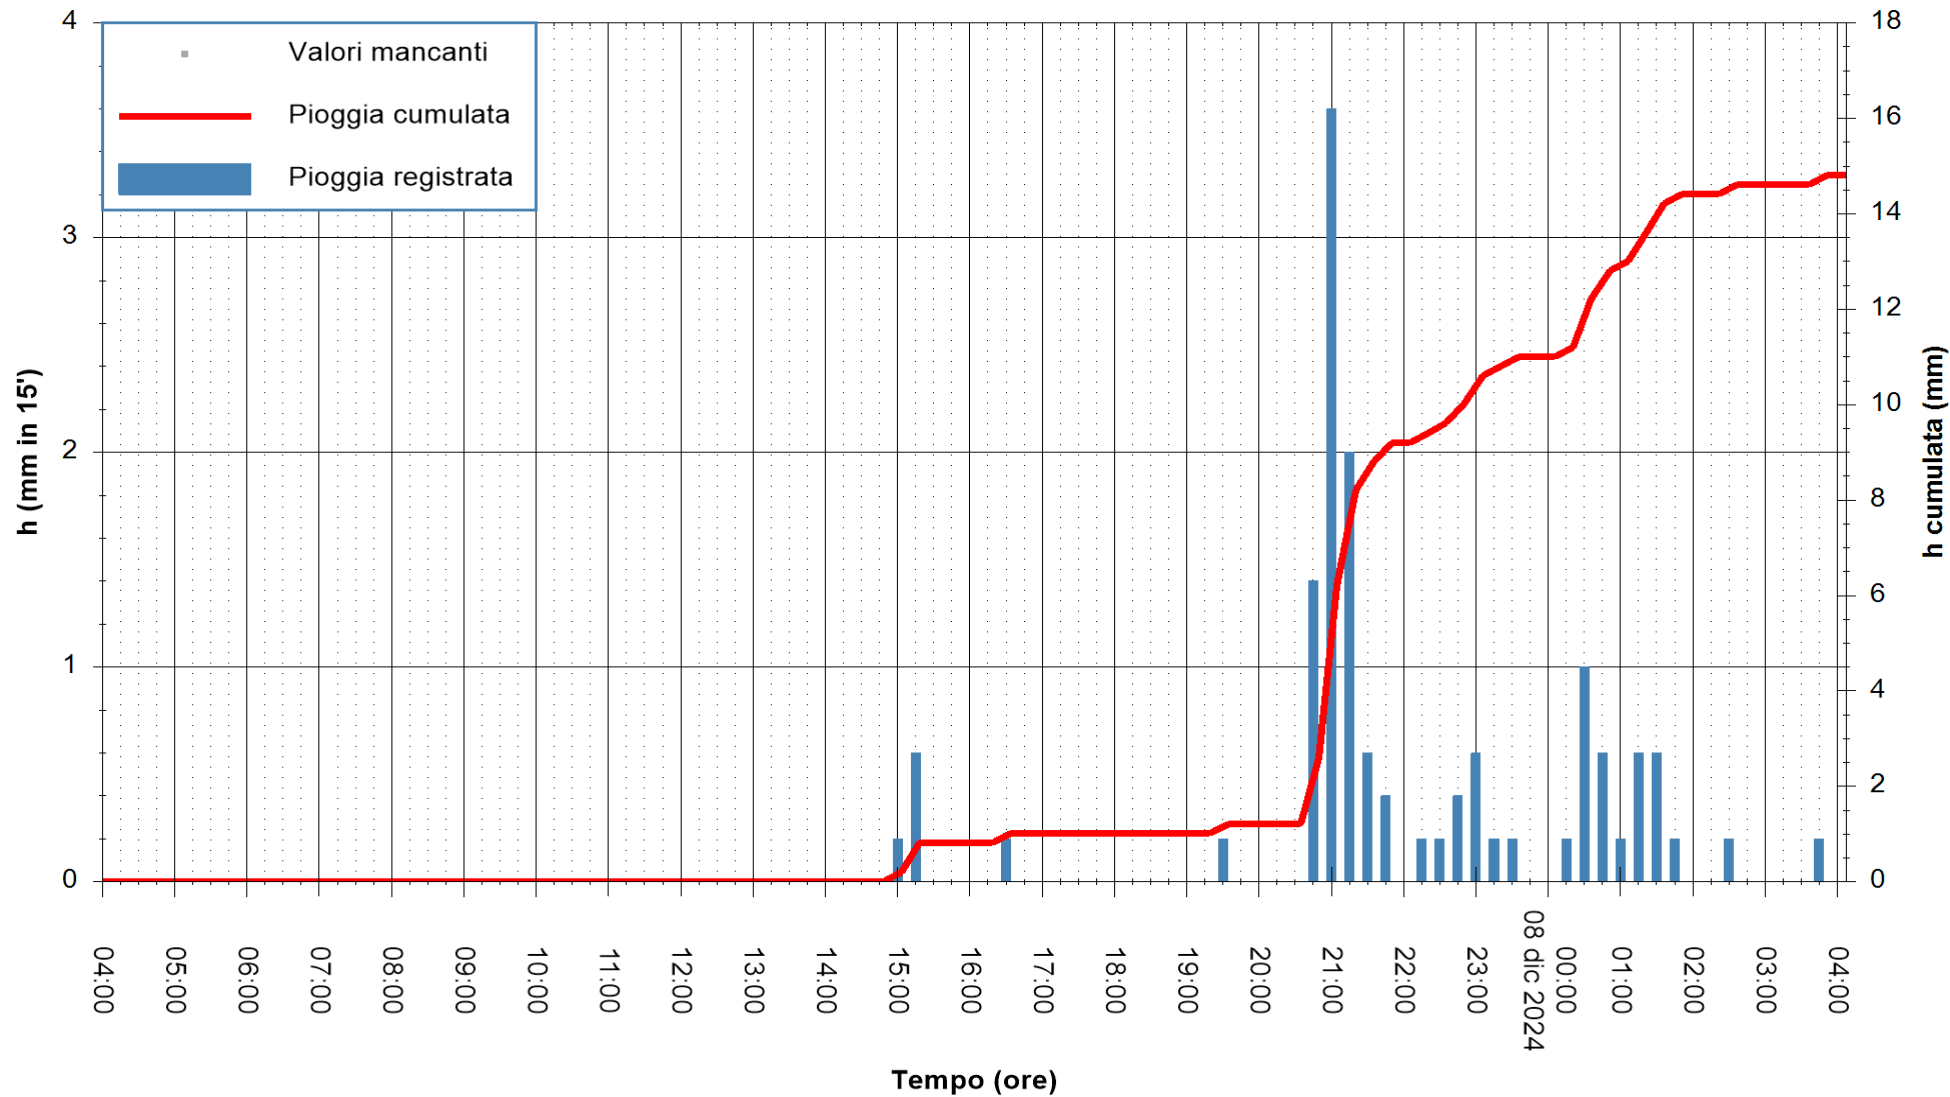

Stazione pluviometrica Monte Tului
Area MONTE TULUI
Pioggia registrata nelle ultime 24 ore
Estrazione dati delle ore 04:37 del 08/12/2024
Ultimo dato disponibile: 08/12/2024 alle 04:20

ARPAS
F.to il Dirigente Responsabile
Ing. Roberto Pinna Nossai

REGIONE AUTONOMA DE SARDIGNA
REGIONE AUTONOMA DELLA SARDEGNA

Stazione pluviometrica Isca Rena
Area ISCA RENA
Pioggia registrata nelle ultime 24 ore
Estrazione dati delle ore 04:37 del 08/12/2024
Ultimo dato disponibile: 08/12/2024 alle 04:08