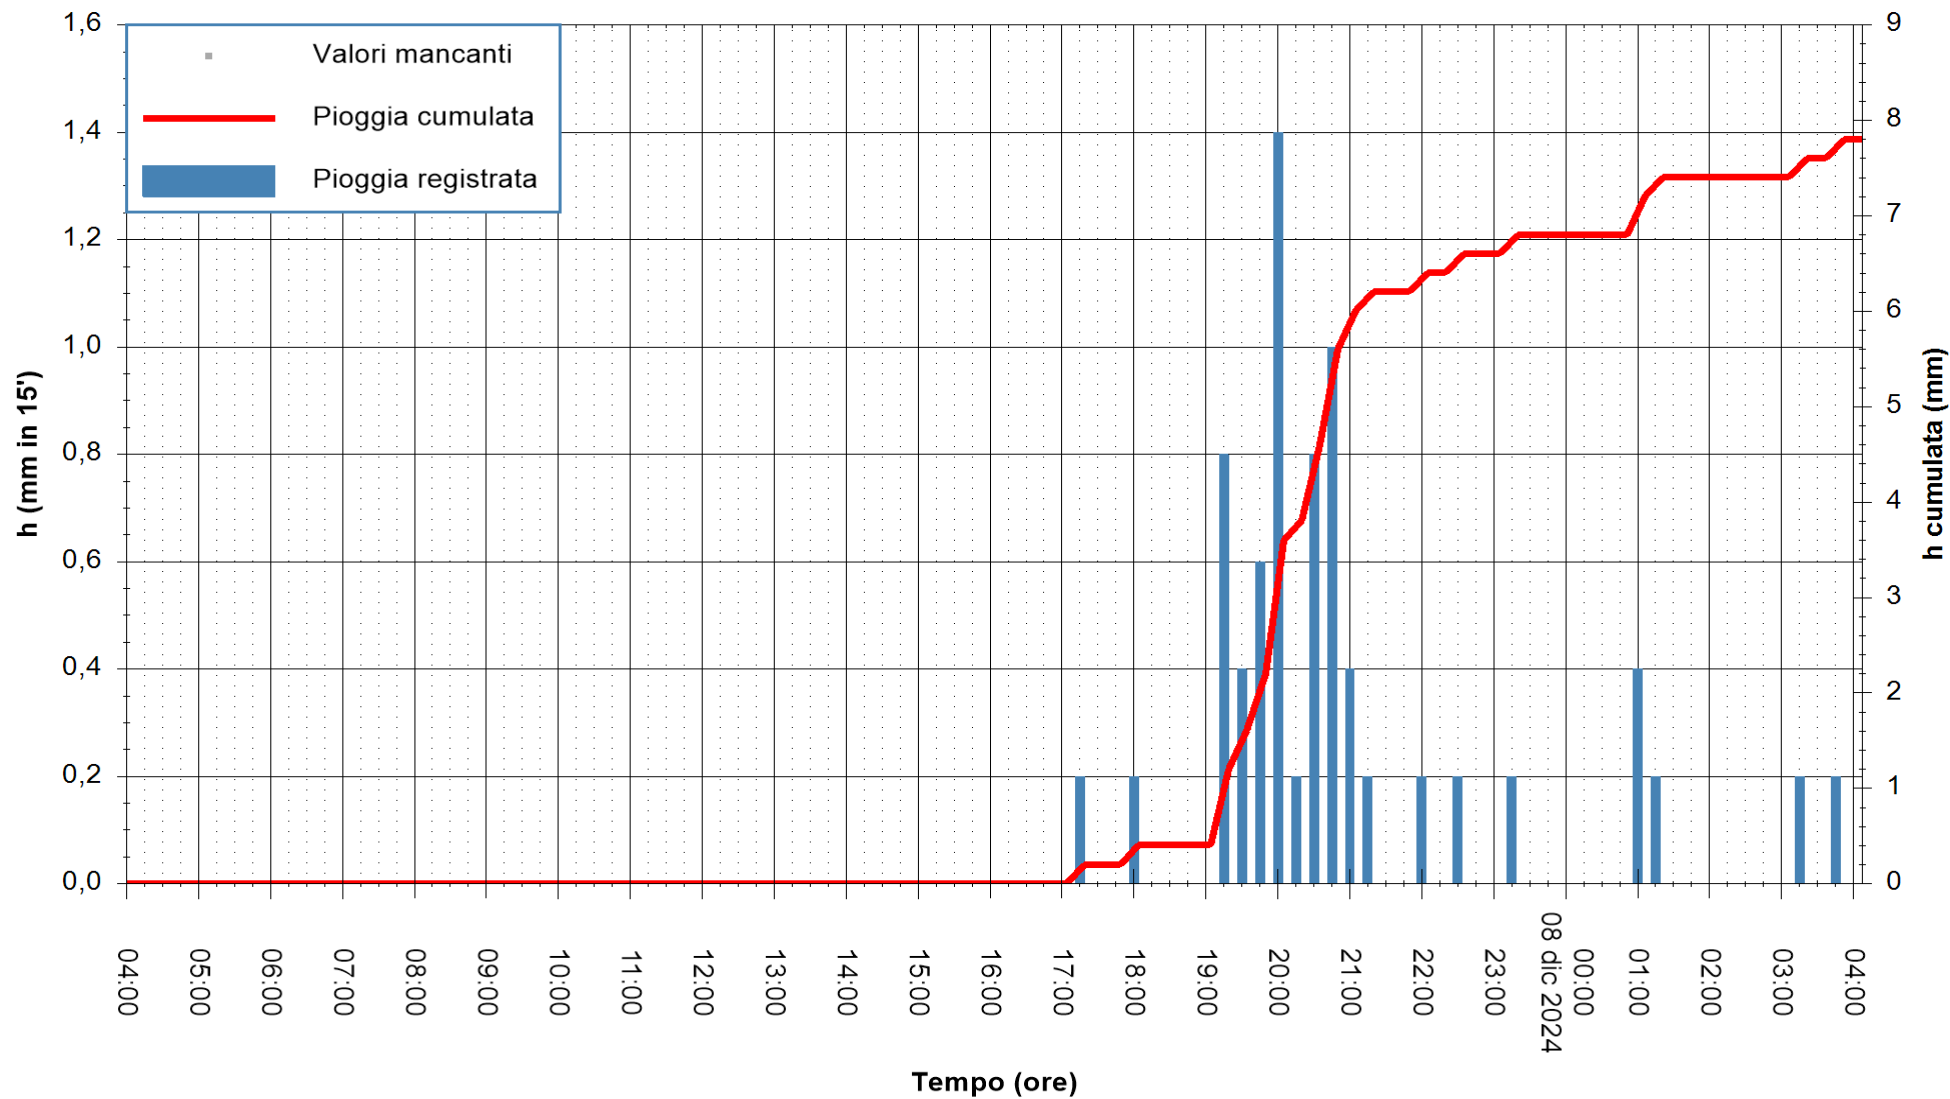

Stazione pluviometrica Monte Tului
Area MONTE TULUI
Pioggia registrata nelle ultime 24 ore
Estrazione dati delle ore 04:37 del 08/12/2024
Ultimo dato disponibile: 08/12/2024 alle 04:20

ARPAS
F.to il Dirigente Responsabile
Ing. Roberto Pinna Nossai

REGIONE AUTONOMA DE SARDIGNA
REGIONE AUTONOMA DELLA SARDEGNA

Stazione pluviometrica Isca Rena
Area ISCA RENA
Pioggia registrata nelle ultime 24 ore
Estrazione dati delle ore 04:37 del 08/12/2024
Ultimo dato disponibile: 08/12/2024 alle 04:08