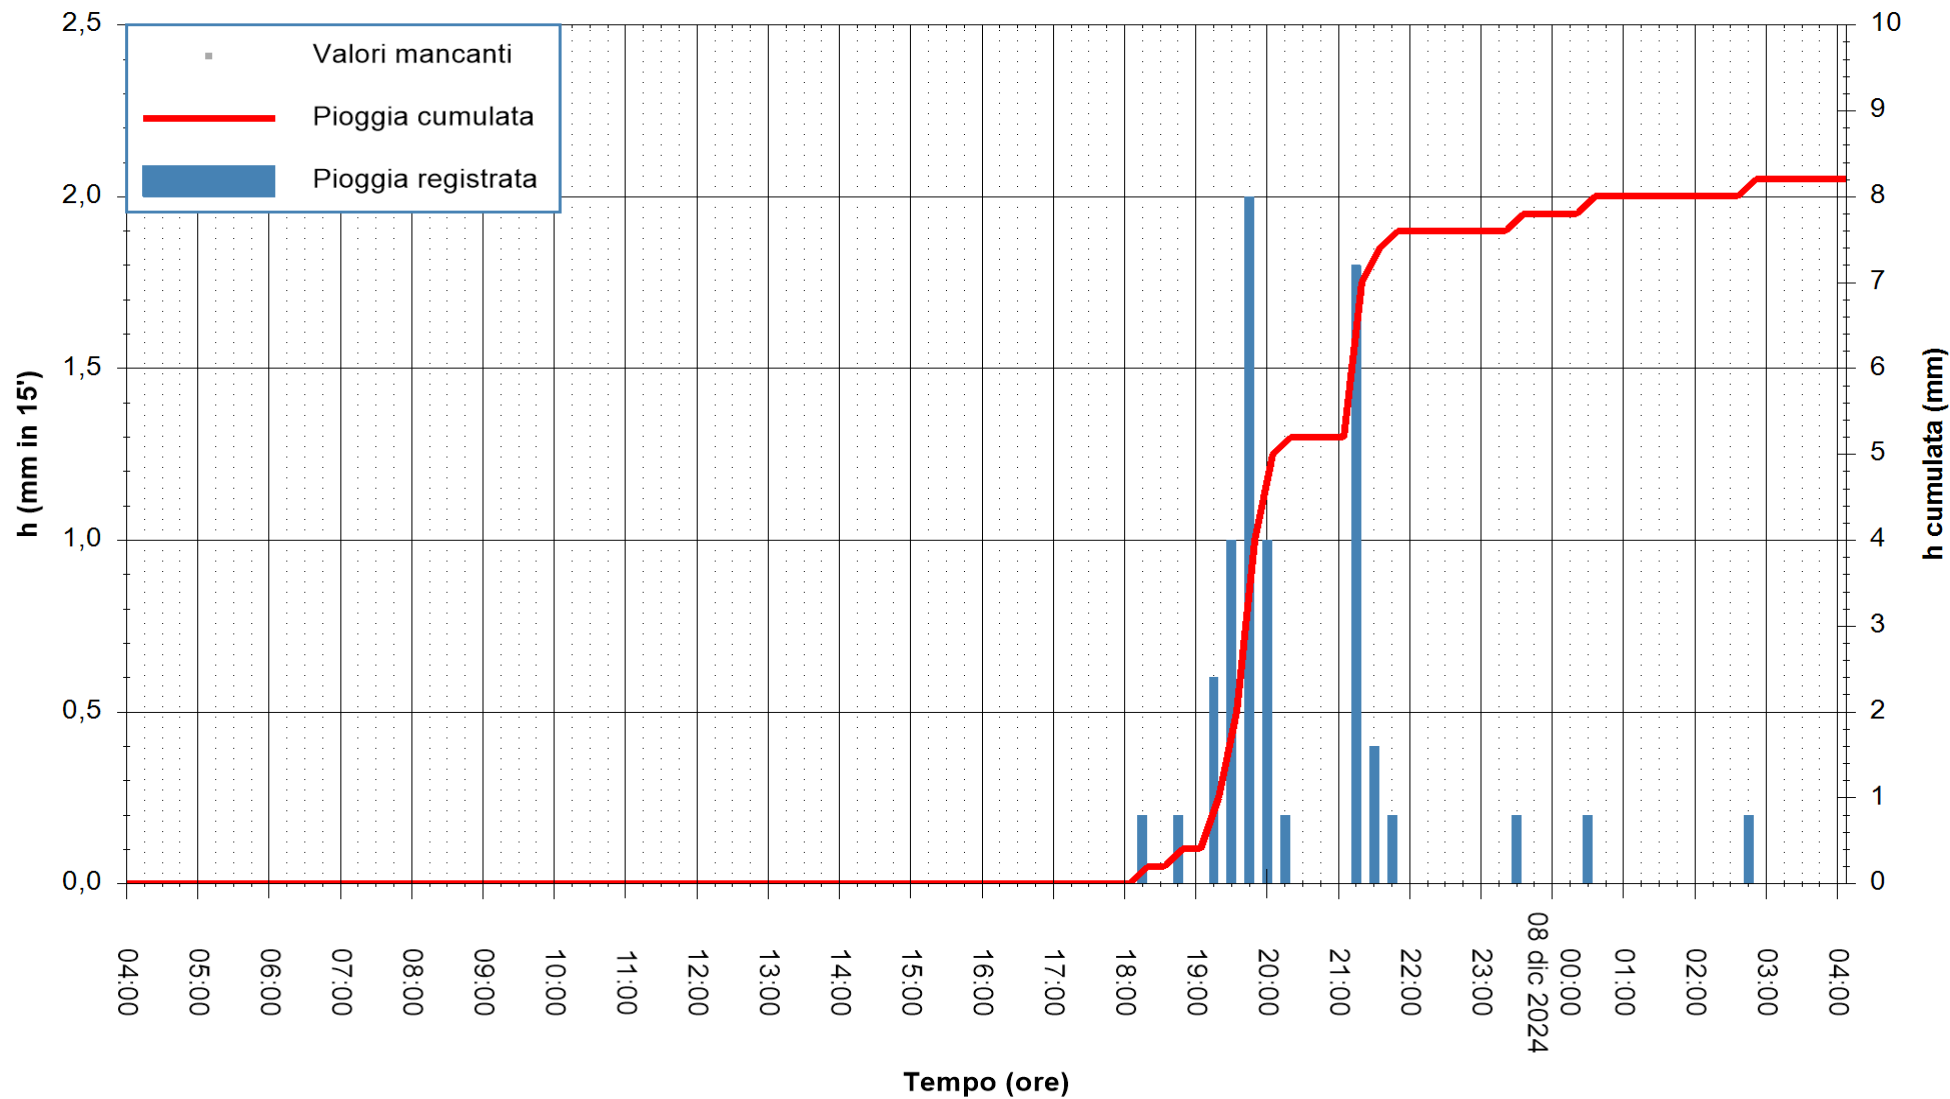

Stazione pluviometrica Monte Tului
Area MONTE TULUI
Pioggia registrata nelle ultime 24 ore
Estrazione dati delle ore 04:37 del 08/12/2024
Ultimo dato disponibile: 08/12/2024 alle 04:20

ARPAS
F.to il Dirigente Responsabile
Ing. Roberto Pinna Nossai

REGIONE AUTONOMA DE SARDIGNA
REGIONE AUTONOMA DELLA SARDEGNA

Stazione pluviometrica Isca Rena
Area ISCA RENA
Pioggia registrata nelle ultime 24 ore
Estrazione dati delle ore 04:37 del 08/12/2024
Ultimo dato disponibile: 08/12/2024 alle 04:08