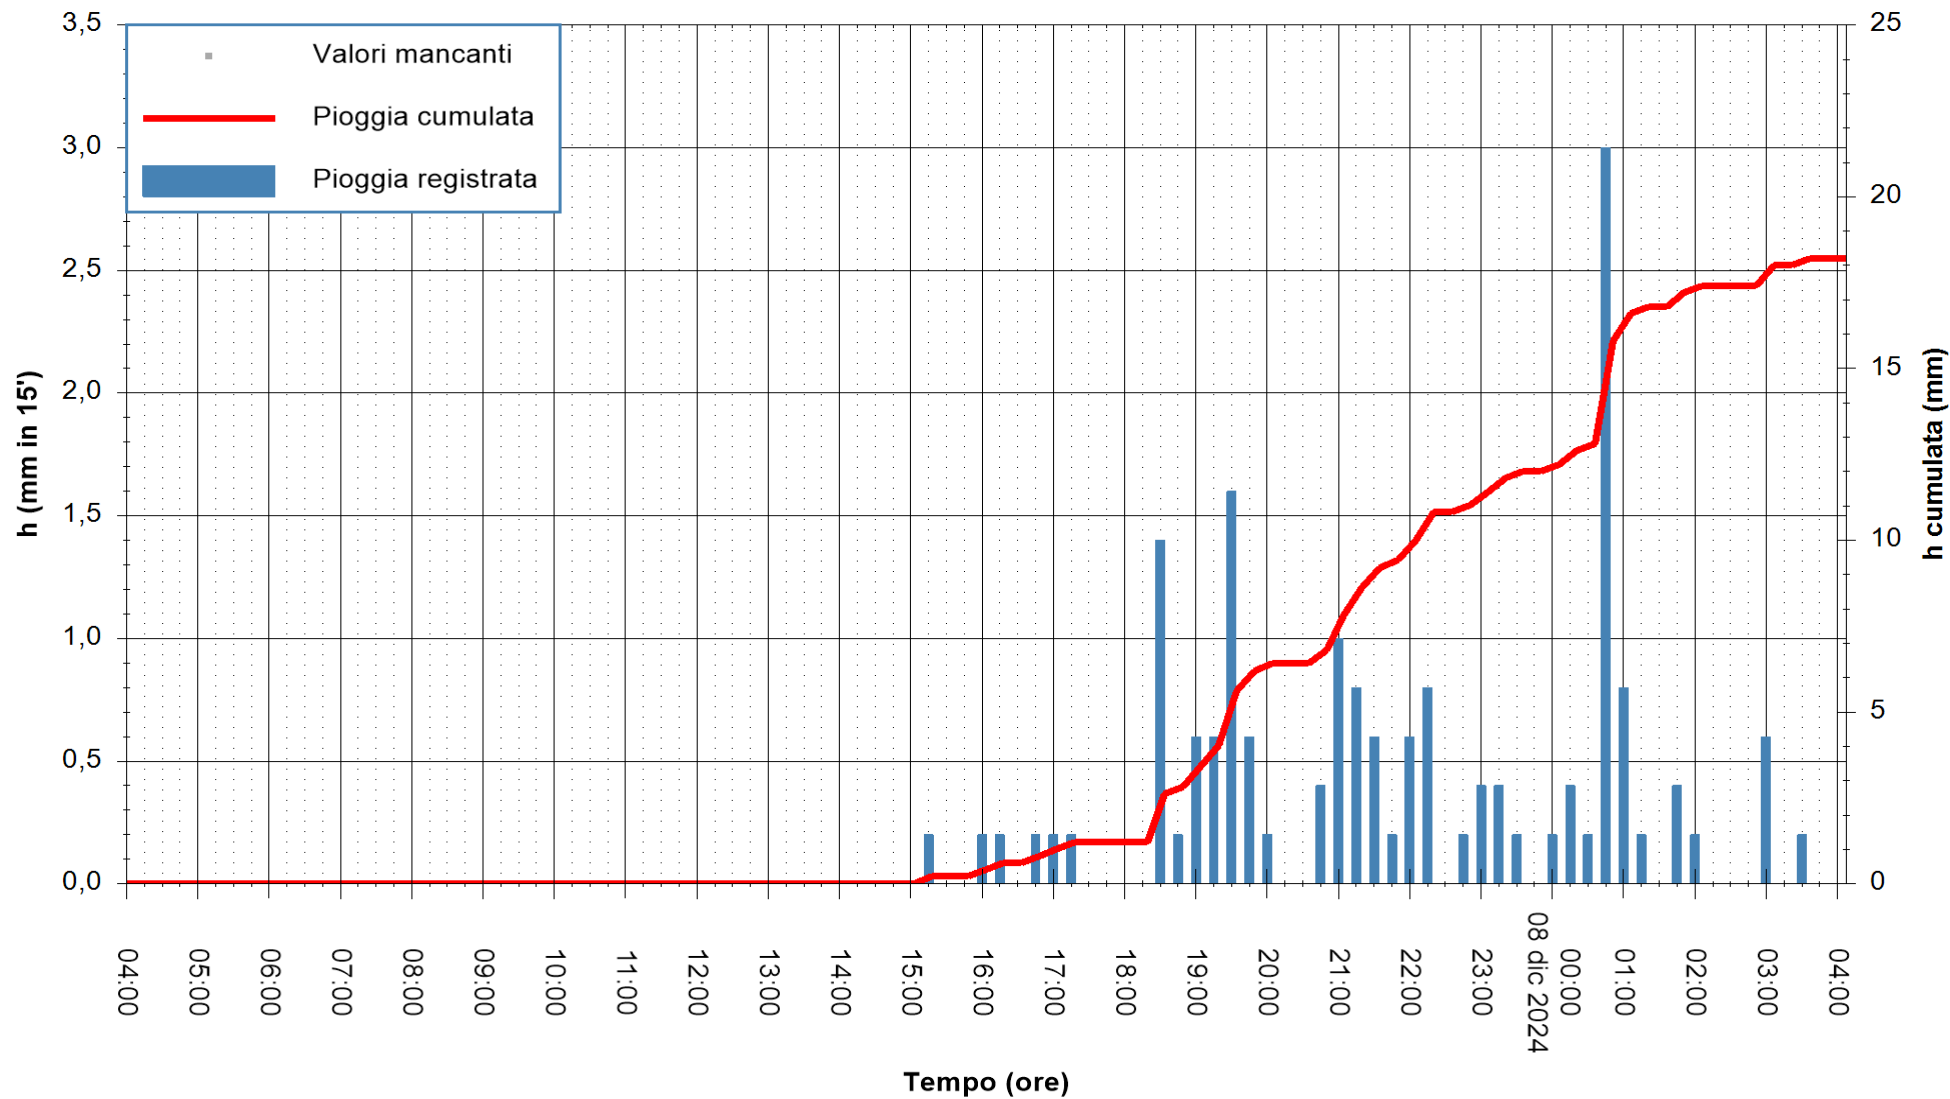

REGIONE AUTONOMA DE SARDIGNA
REGIONE AUTONOMA DELLA SARDEGNA

Stazione pluviometrica Isca Rena
Area ISCA RENA
Pioggia registrata nelle ultime 24 ore
Estrazione dati delle ore 04:37 del 08/12/2024
Ultimo dato disponibile: 08/12/2024 alle 04:08