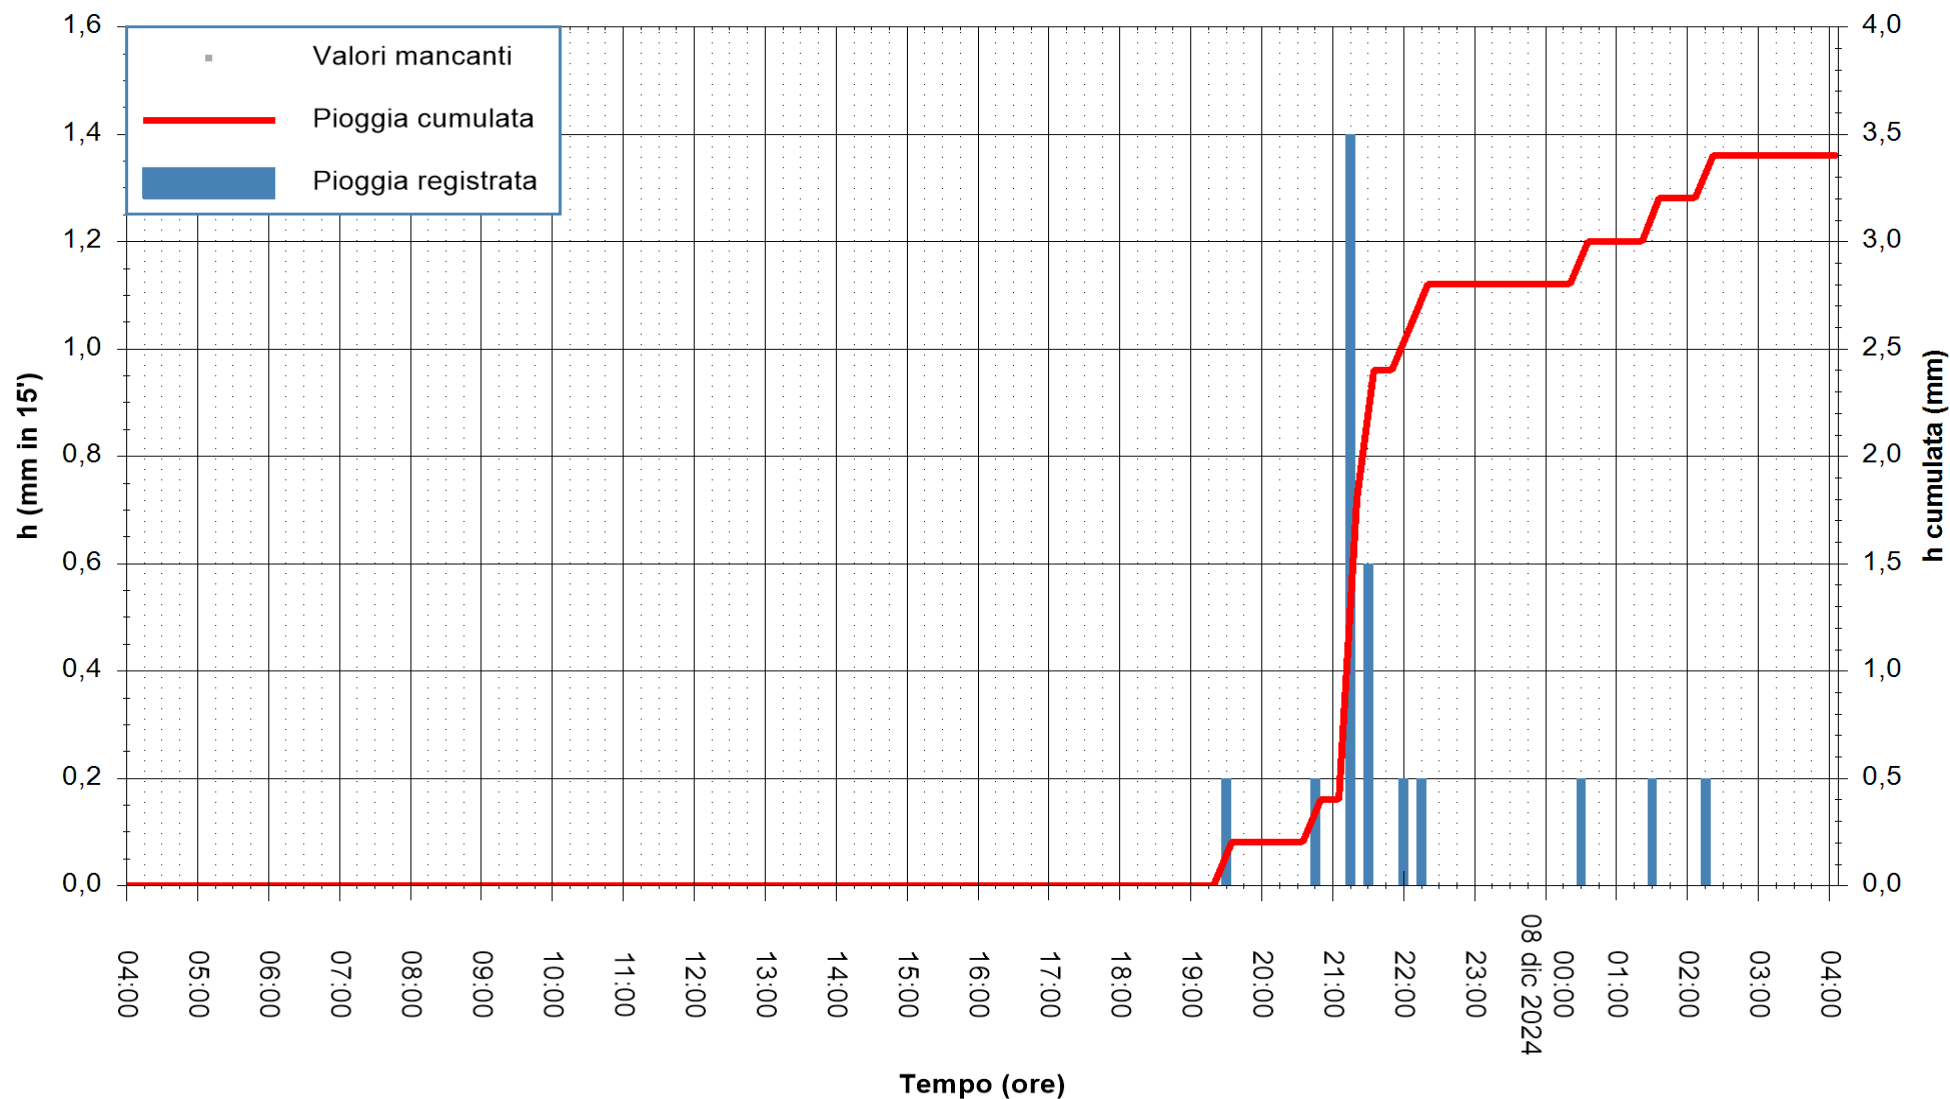

ARPAS
 F.to il Dirigente Responsabile
 Ing. Roberto Pinna Nossai

REGIONE AUTONOMA DE SARDIGNA
 REGIONE AUTONOMA DELLA SARDEGNA

Stazione pluviometrica Punta Tricoli
Area PUNTA TRICOLI
Pioggia registrata nelle ultime 24 ore
Estrazione dati delle ore 04:37 del 08/12/2024
Ultimo dato disponibile: 08/12/2024 alle 04:10