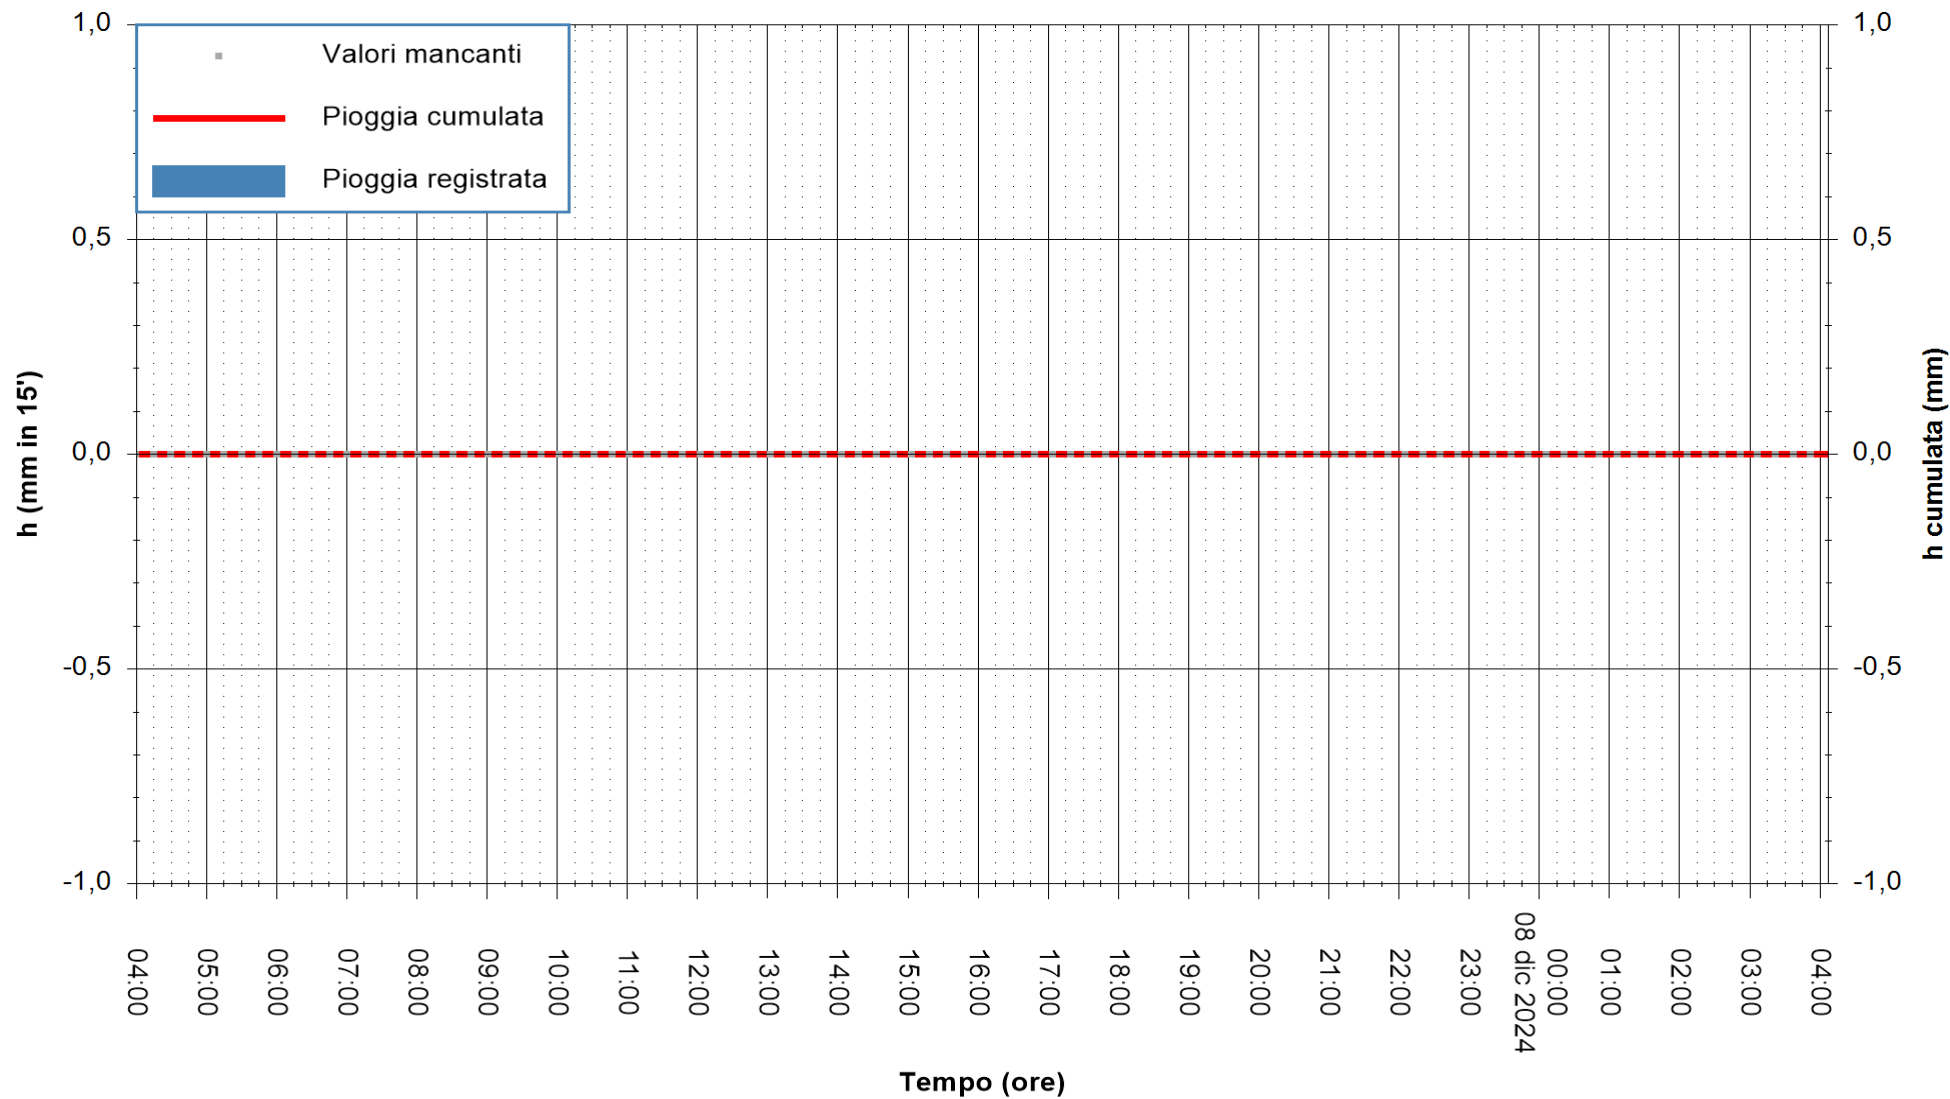

Stazione pluviometrica Oristano
Area TORRE GRANDE
Pioggia registrata nelle ultime 24 ore
Estrazione dati delle ore 04:37 del 08/12/2024
Ultimo dato disponibile: 08/12/2024 alle 04:10

ARPAS
F.to il Dirigente Responsabile
Ing. Roberto Pinna Nossai

REGIONE AUTONOMA DE SARDIGNA
REGIONE AUTONOMA DELLA SARDEGNA