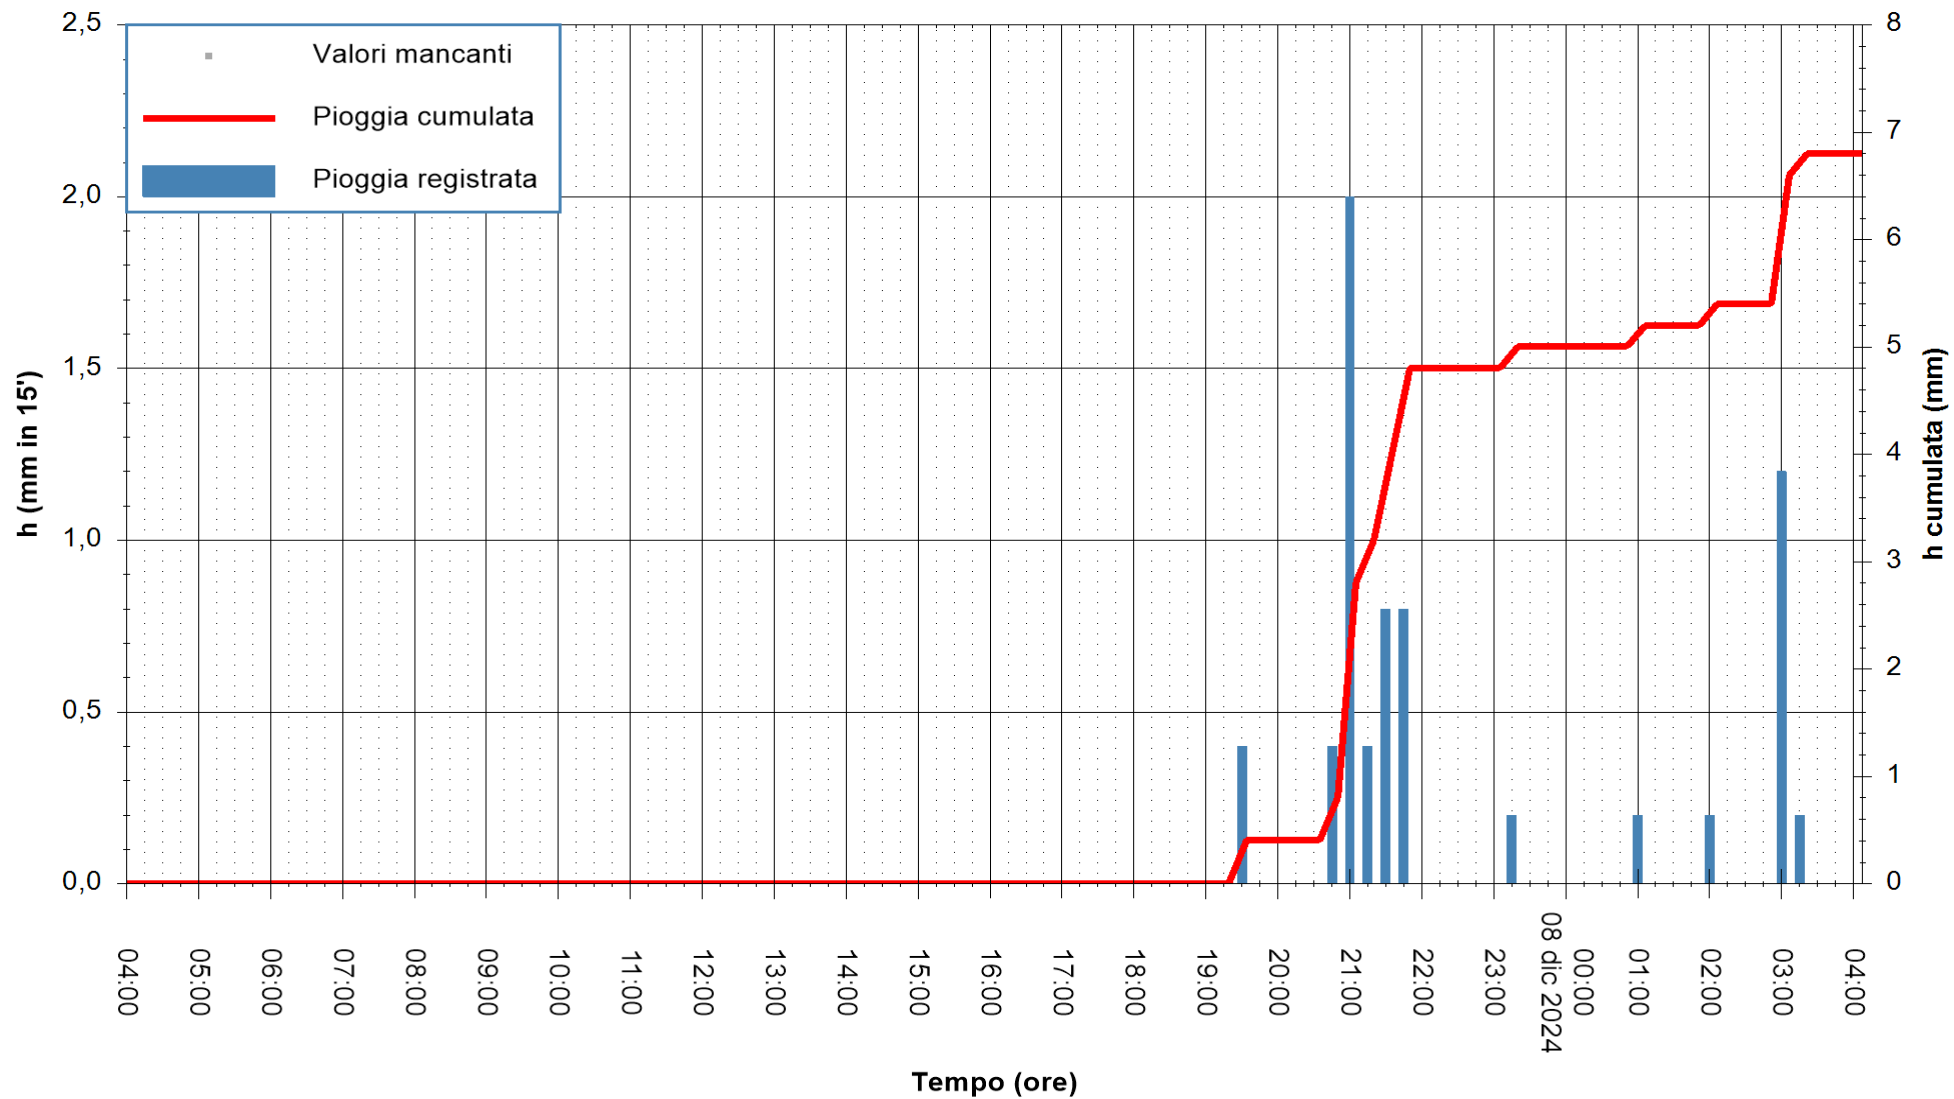

ARPAS
F.to il Dirigente Responsabile
Ing. Roberto Pinna Nossai

REGIONE AUTONOMA DE SARDIGNA
REGIONE AUTONOMA DELLA SARDEGNA

Stazione pluviometrica Mannu a Monti Pranu Meteo
Area DIGA DI MONTE PRANU
Pioggia registrata nelle ultime 24 ore
Estrazione dati delle ore 04:37 del 08/12/2024
Ultimo dato disponibile: 08/12/2024 alle 04:22