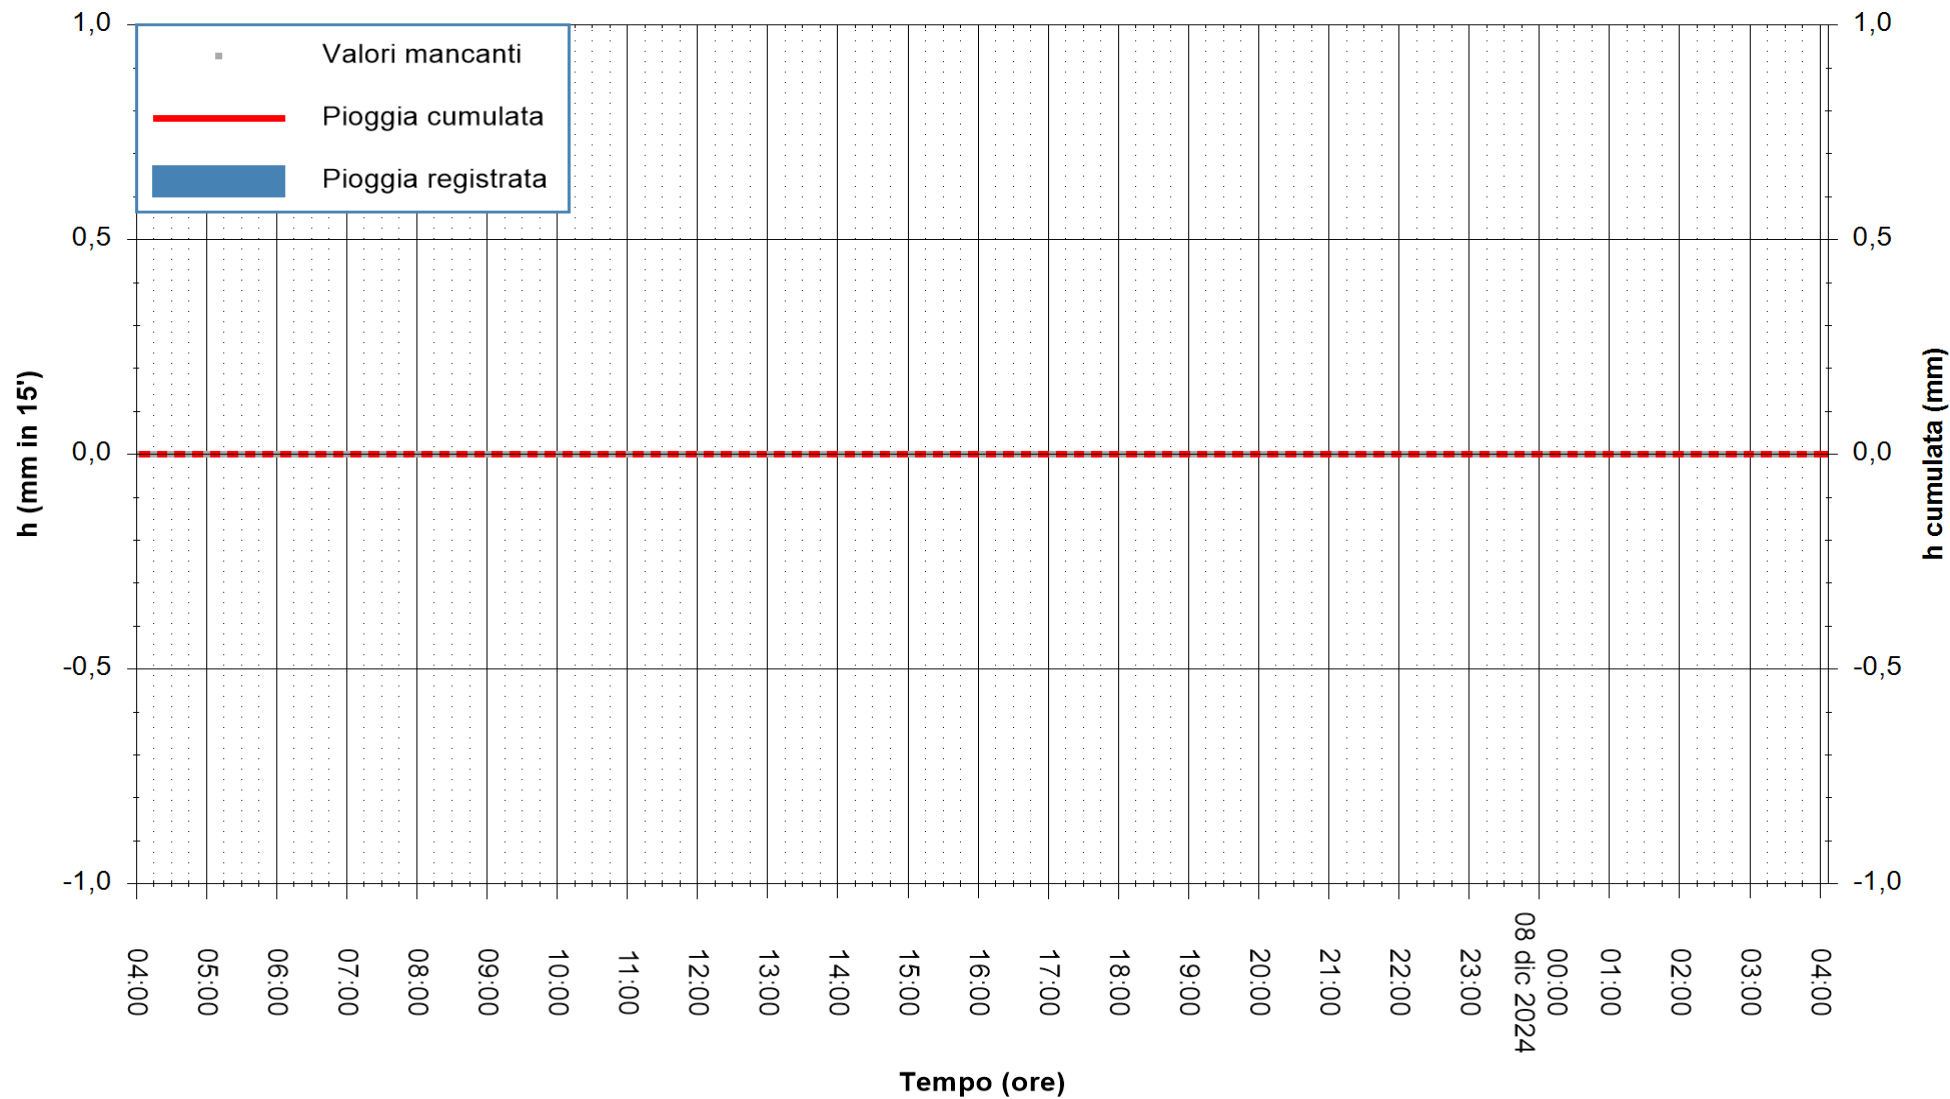

ARPAS
 F.to il Dirigente Responsabile
 Ing. Roberto Pinna Nossai

REGIONE AUTONOMA DE SARDIGNA
 REGIONE AUTONOMA DELLA SARDEGNA

Stazione pluviometrica Ossoni
 Area MONTE OSSONI
 Pioggia registrata nelle ultime 24 ore
 Estrazione dati delle ore 04:37 del 08/12/2024
 Ultimo dato disponibile: 08/12/2024 alle 04:10