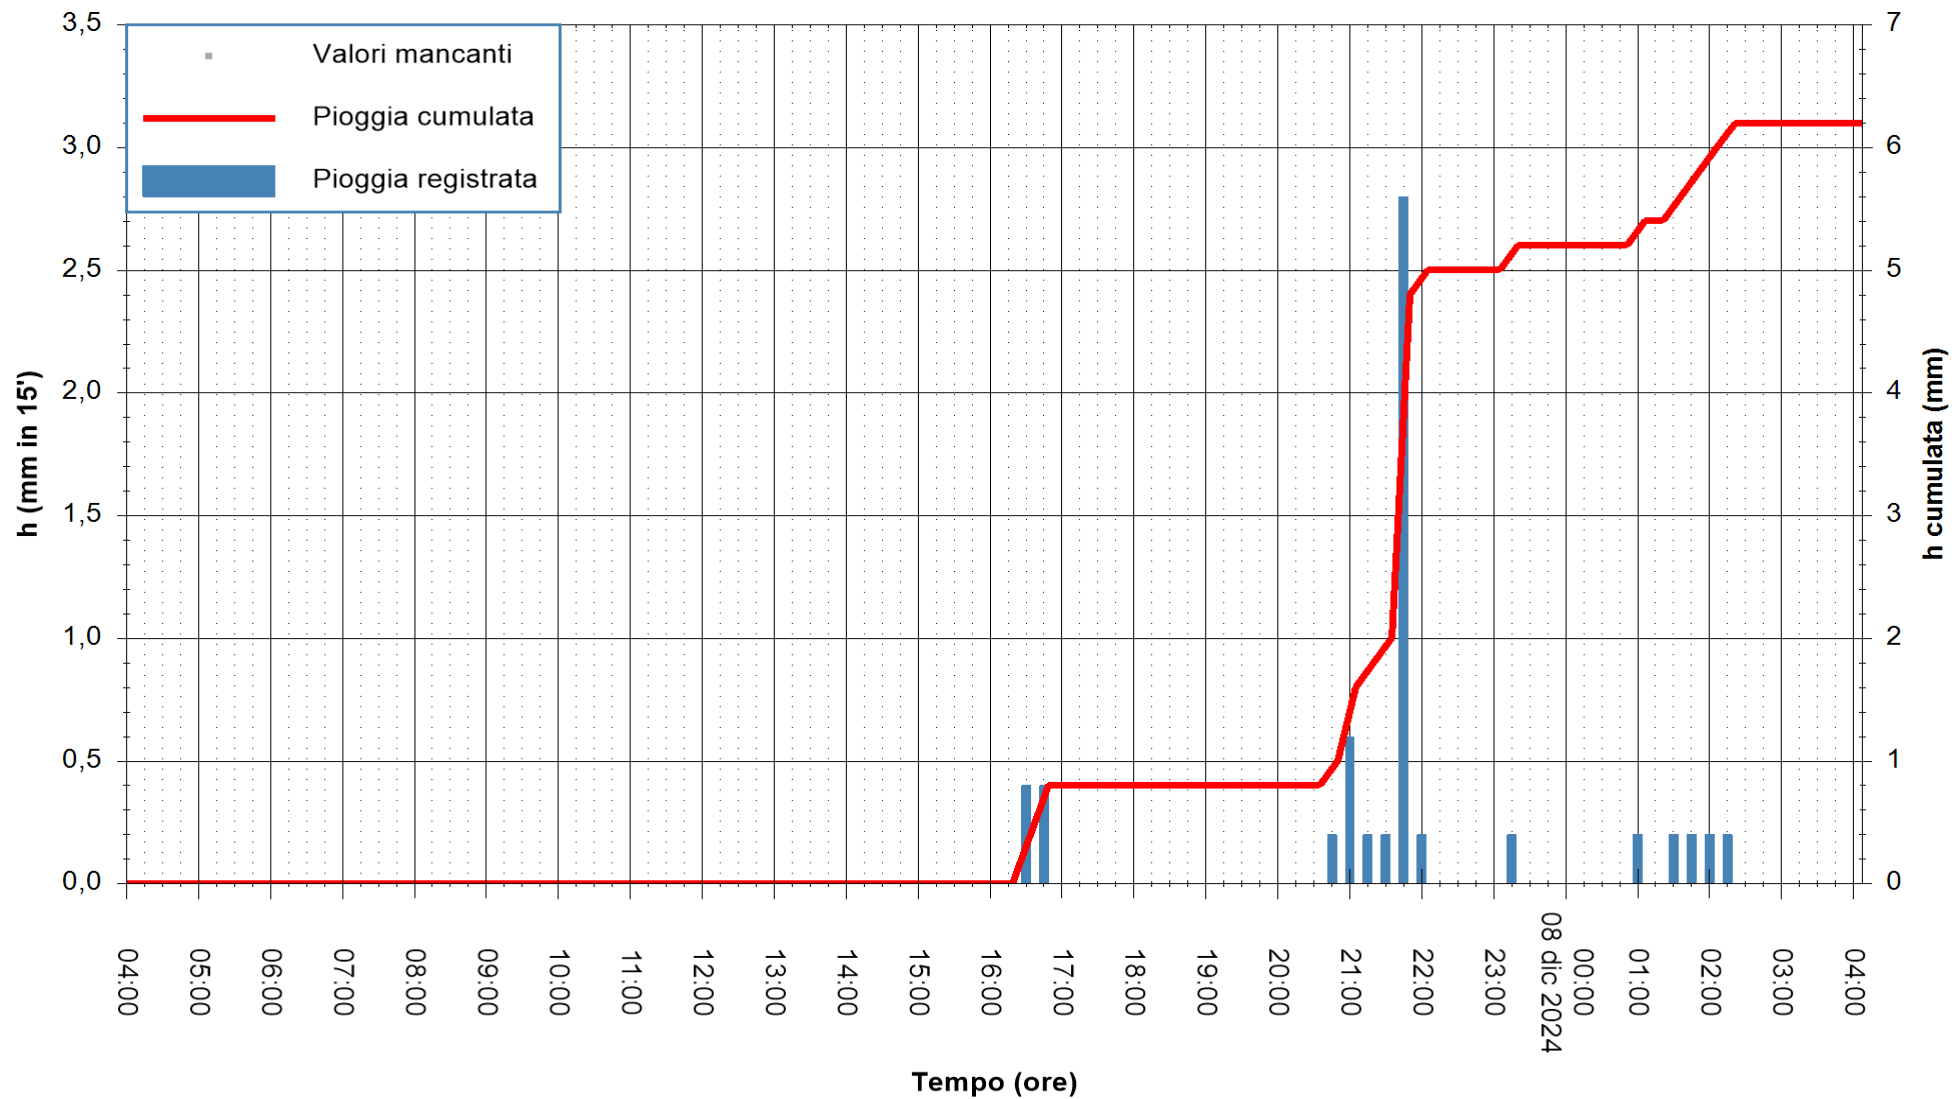

ARPAS
F.to il Dirigente Responsabile
Ing. Roberto Pinna Nossai

REGIONE AUTONOMA DE SARDIGNA
REGIONE AUTONOMA DELLA SARDEGNA

Stazione pluviometrica Porto Pino
Area IS PILLONIS
Pioggia registrata nelle ultime 24 ore
Estrazione dati delle ore 04:37 del 08/12/2024
Ultimo dato disponibile: 08/12/2024 alle 04:00