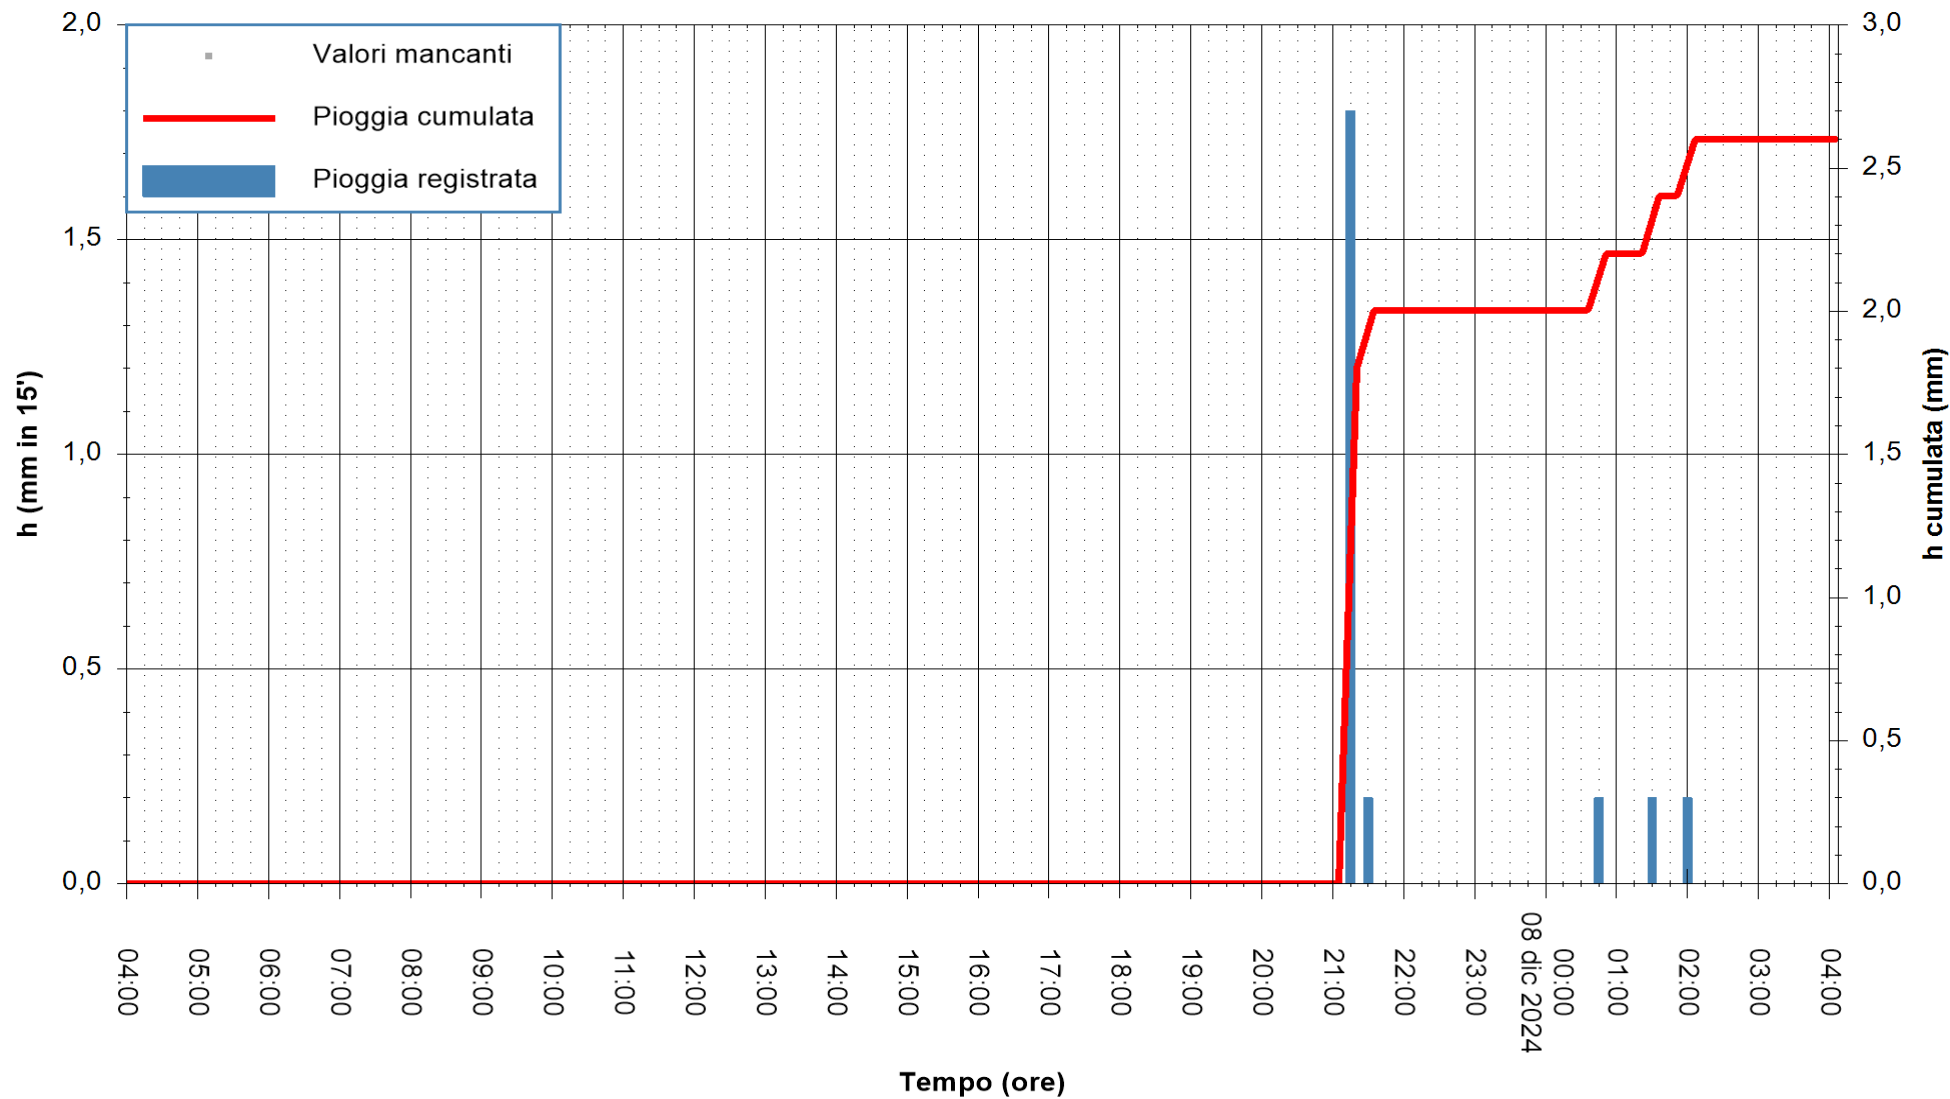

ARPAS
 F.to il Dirigente Responsabile
 Ing. Roberto Pinna Nossai

REGIONE AUTONOMA DE SARDIGNA
 REGIONE AUTONOMA DELLA SARDEGNA

Stazione pluviometrica Ossoni
 Area MONTE OSSONI
 Pioggia registrata nelle ultime 24 ore
 Estrazione dati delle ore 04:37 del 08/12/2024
 Ultimo dato disponibile: 08/12/2024 alle 04:10