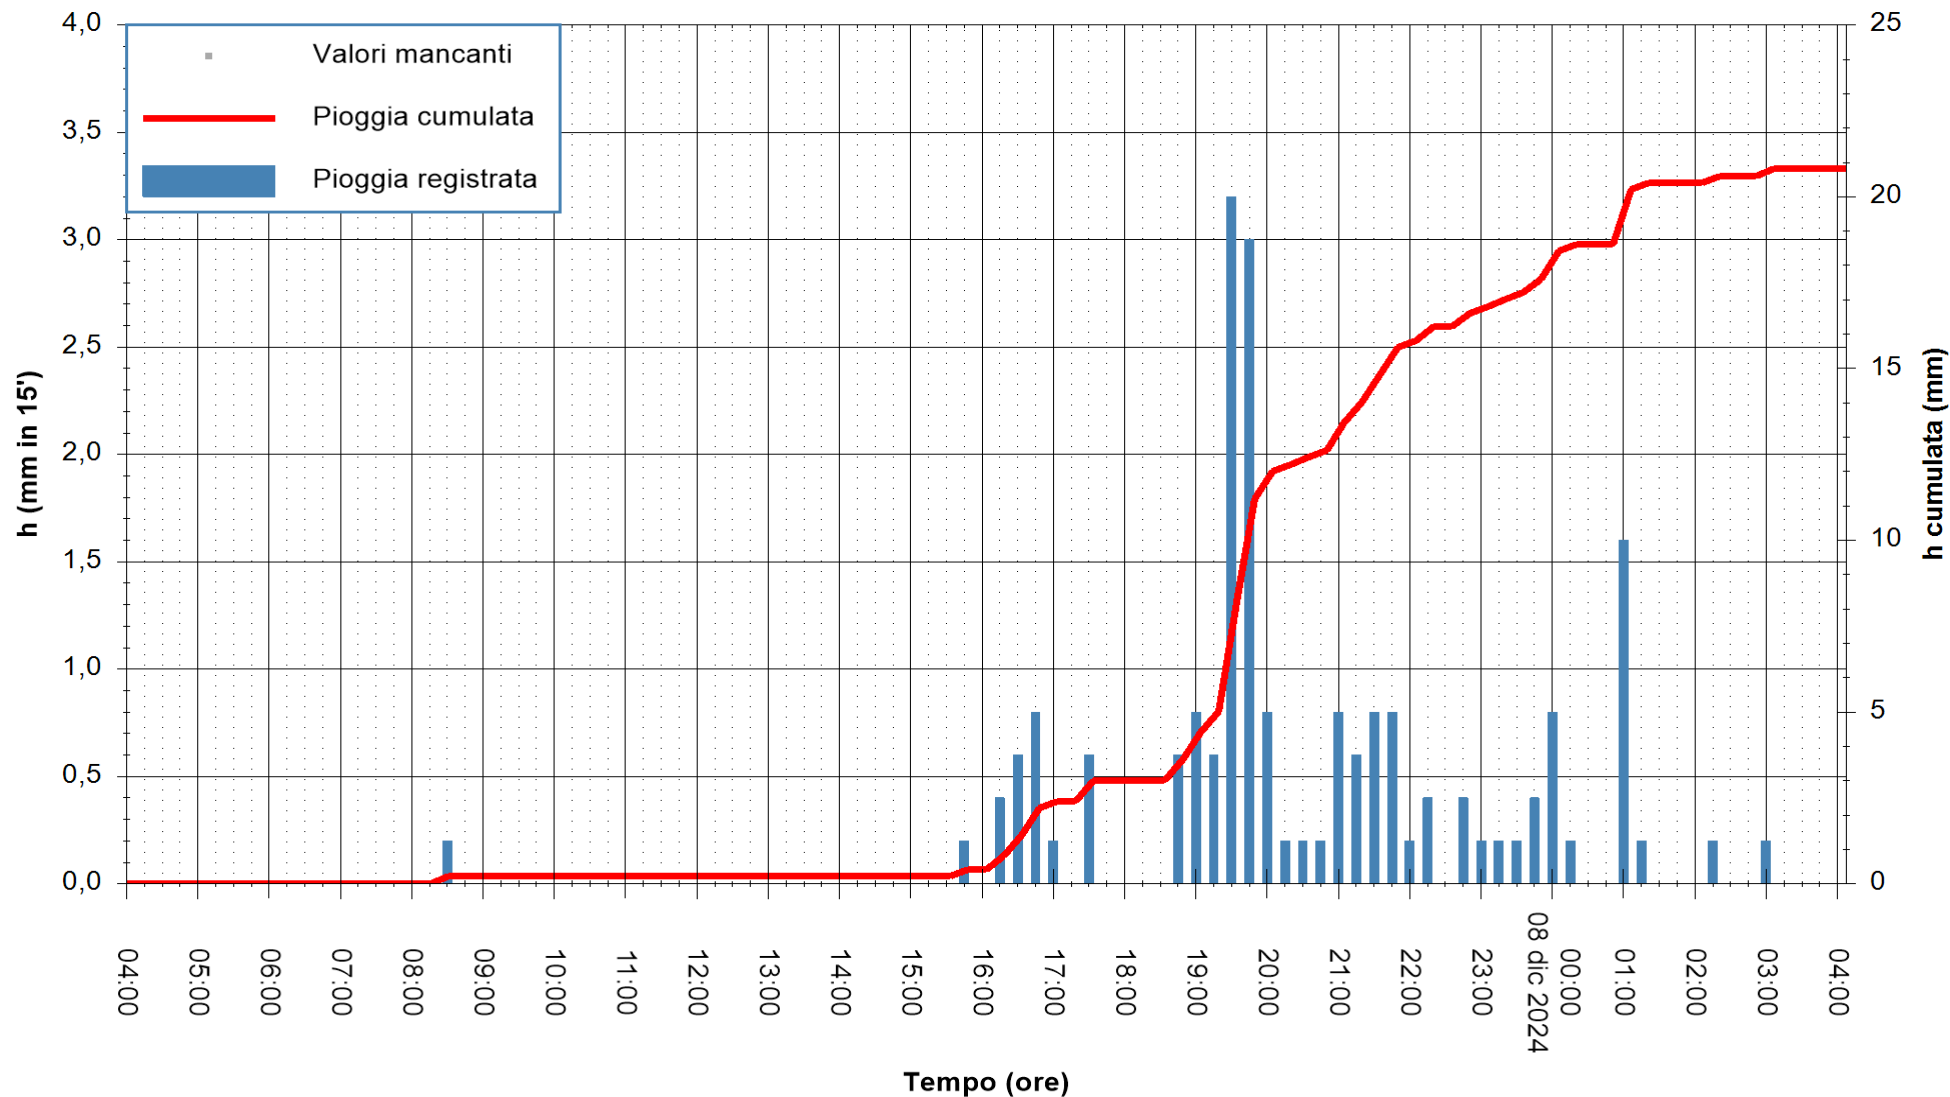

ARPAS
F.to il Dirigente Responsabile
Ing. Roberto Pinna Nossai

REGIONE AUTÒNOMA DE SARDIGNA
REGIONE AUTONOMA DELLA SARDEGNA

Stazione pluviometrica Pianu
 Area PIANU 15
 Pioggia registrata nelle ultime 24 ore
 Estrazione dati delle ore 04:37 del 08/12/2024
 Ultimo dato disponibile: 08/12/2024 alle 04:10