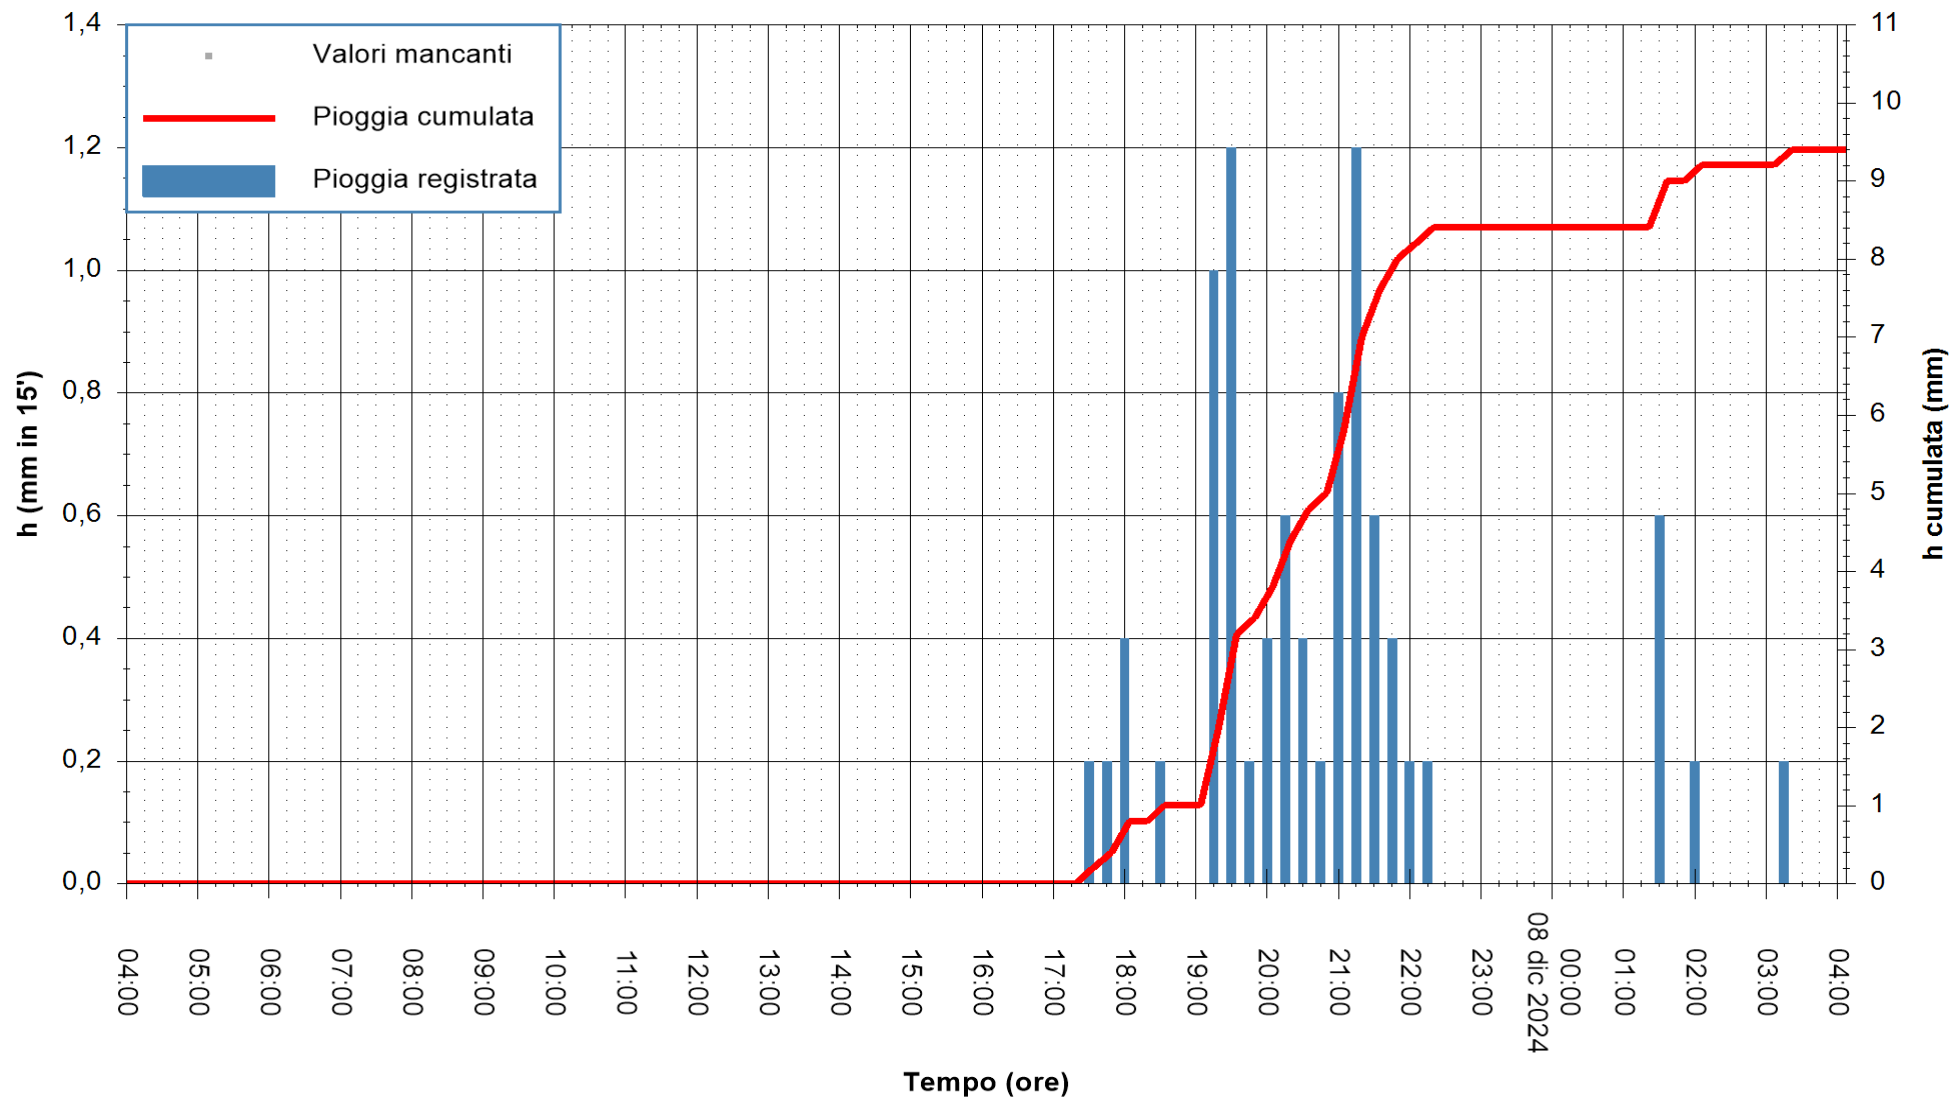

ARPAS
 F.to il Dirigente Responsabile
 Ing. Roberto Pinna Nossai

REGIONE AUTONOMA DE SARDIGNA
 REGIONE AUTONOMA DELLA SARDEGNA

Stazione pluviometrica Punta Tricoli
Area PUNTA TRICOLI
Pioggia registrata nelle ultime 24 ore
Estrazione dati delle ore 04:37 del 08/12/2024
Ultimo dato disponibile: 08/12/2024 alle 04:10