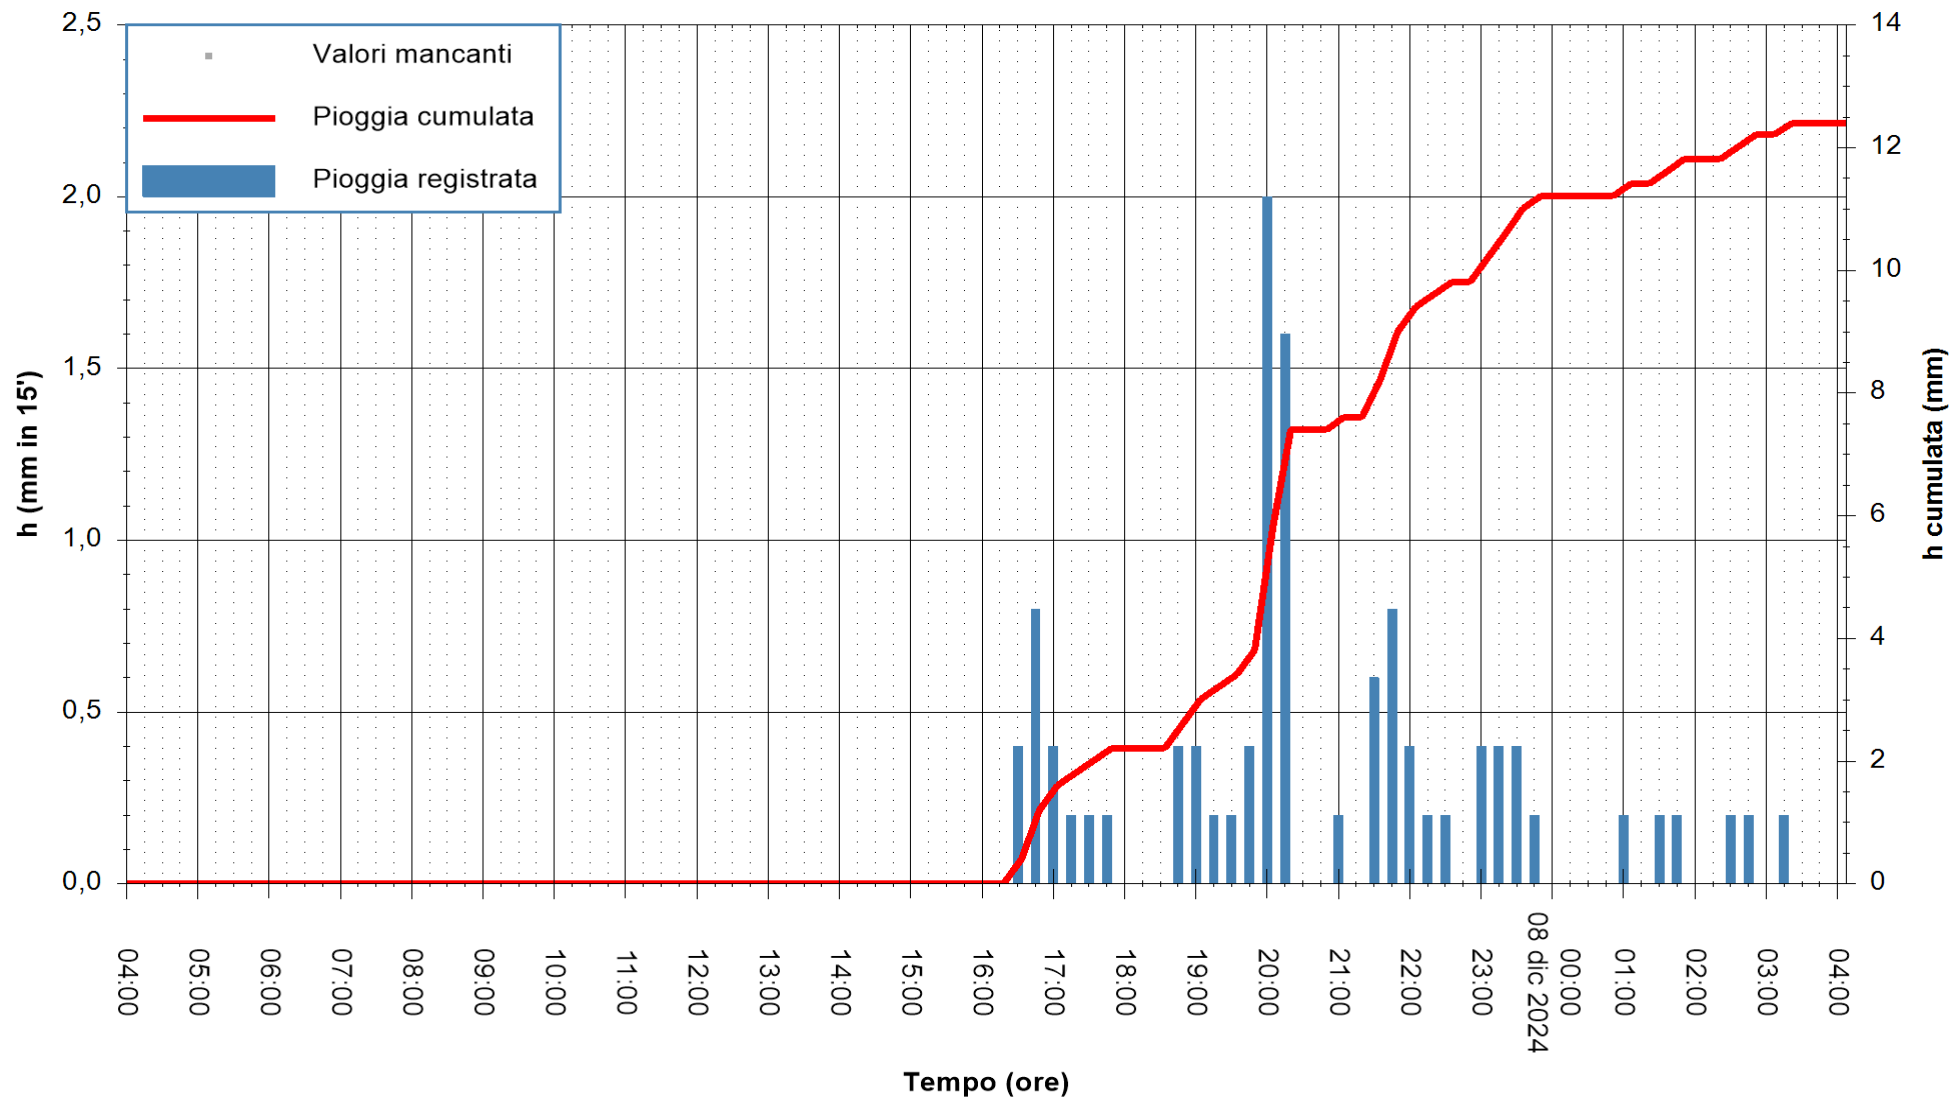

REGIONE AUTONOMA DE SARDIGNA
REGIONE AUTONOMA DELLA SARDEGNA

Stazione pluviometrica Isca Rena
Area ISCA RENA
Pioggia registrata nelle ultime 24 ore
Estrazione dati delle ore 04:37 del 08/12/2024
Ultimo dato disponibile: 08/12/2024 alle 04:08