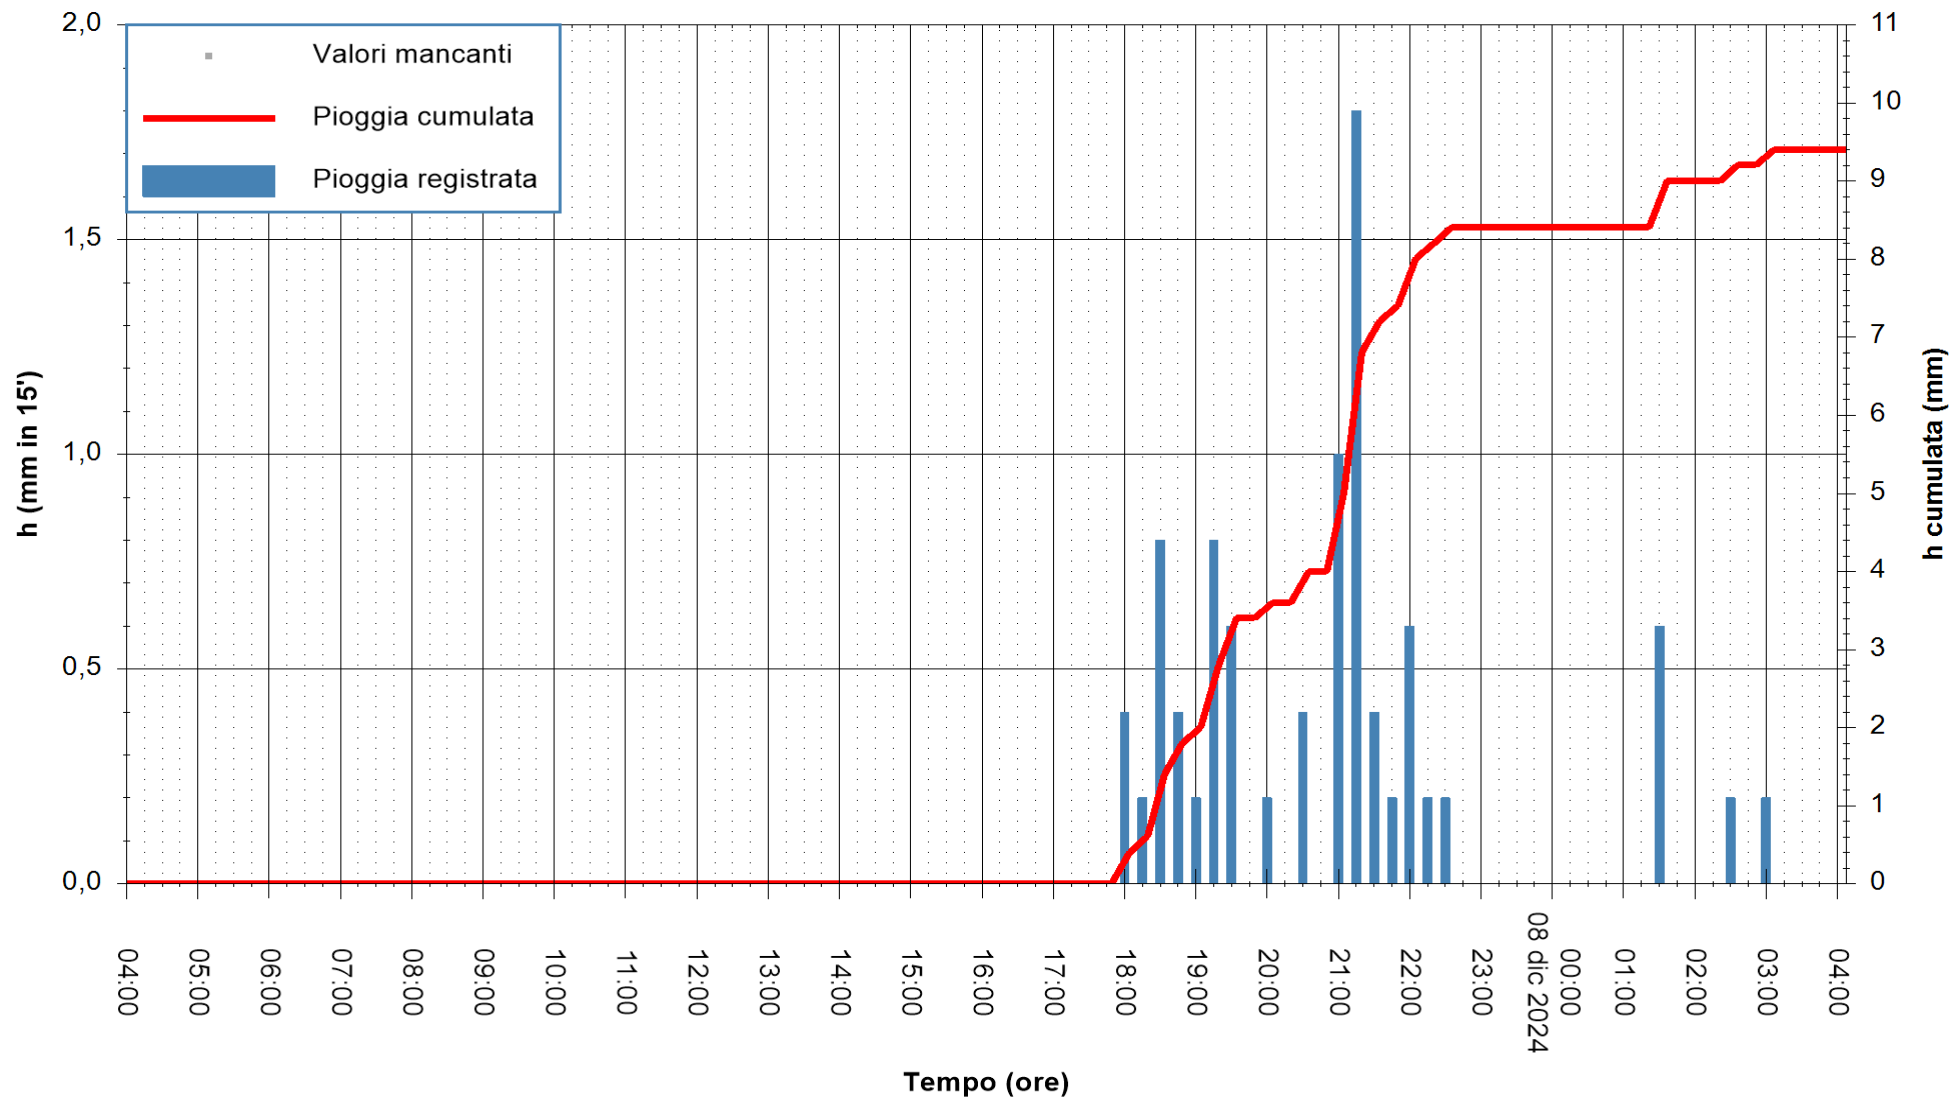

ARPAS
 F.to il Dirigente Responsabile
 Ing. Roberto Pinna Nossai

REGIONE AUTONOMA DE SARDIGNA
 REGIONE AUTONOMA DELLA SARDEGNA

Stazione pluviometrica Punta Tricoli
Area PUNTA TRICOLI
Pioggia registrata nelle ultime 24 ore
Estrazione dati delle ore 04:37 del 08/12/2024
Ultimo dato disponibile: 08/12/2024 alle 04:10