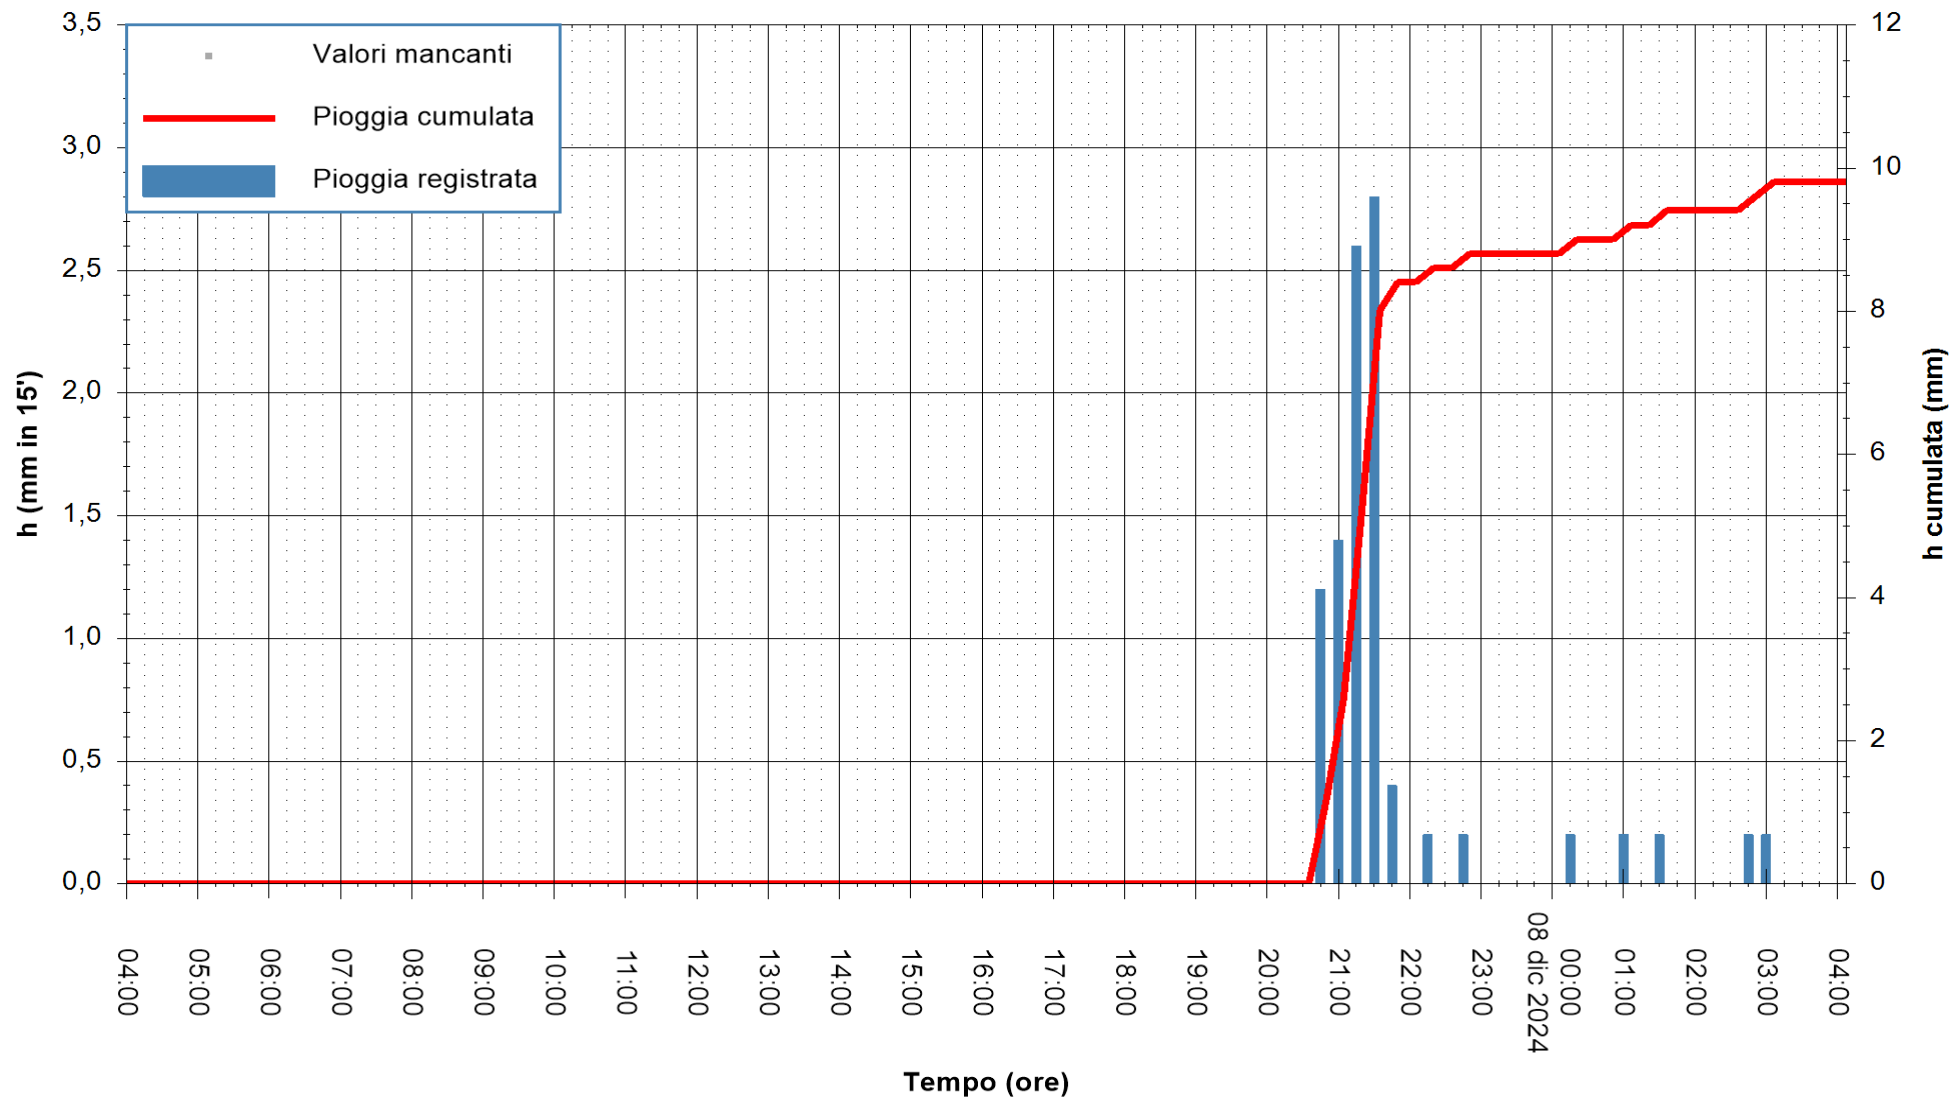

Stazione pluviometrica Villasor
Area IS ARENAS
Pioggia registrata nelle ultime 24 ore
Estrazione dati delle ore 04:37 del 08/12/2024
Ultimo dato disponibile: 08/12/2024 alle 04:20

ARPAS
F.to il Dirigente Responsabile
Ing. Roberto Pinna Nossai

REGIONE AUTÒNOMA DE SARDIGNA
REGIONE AUTONOMA DELLA SARDEGNA