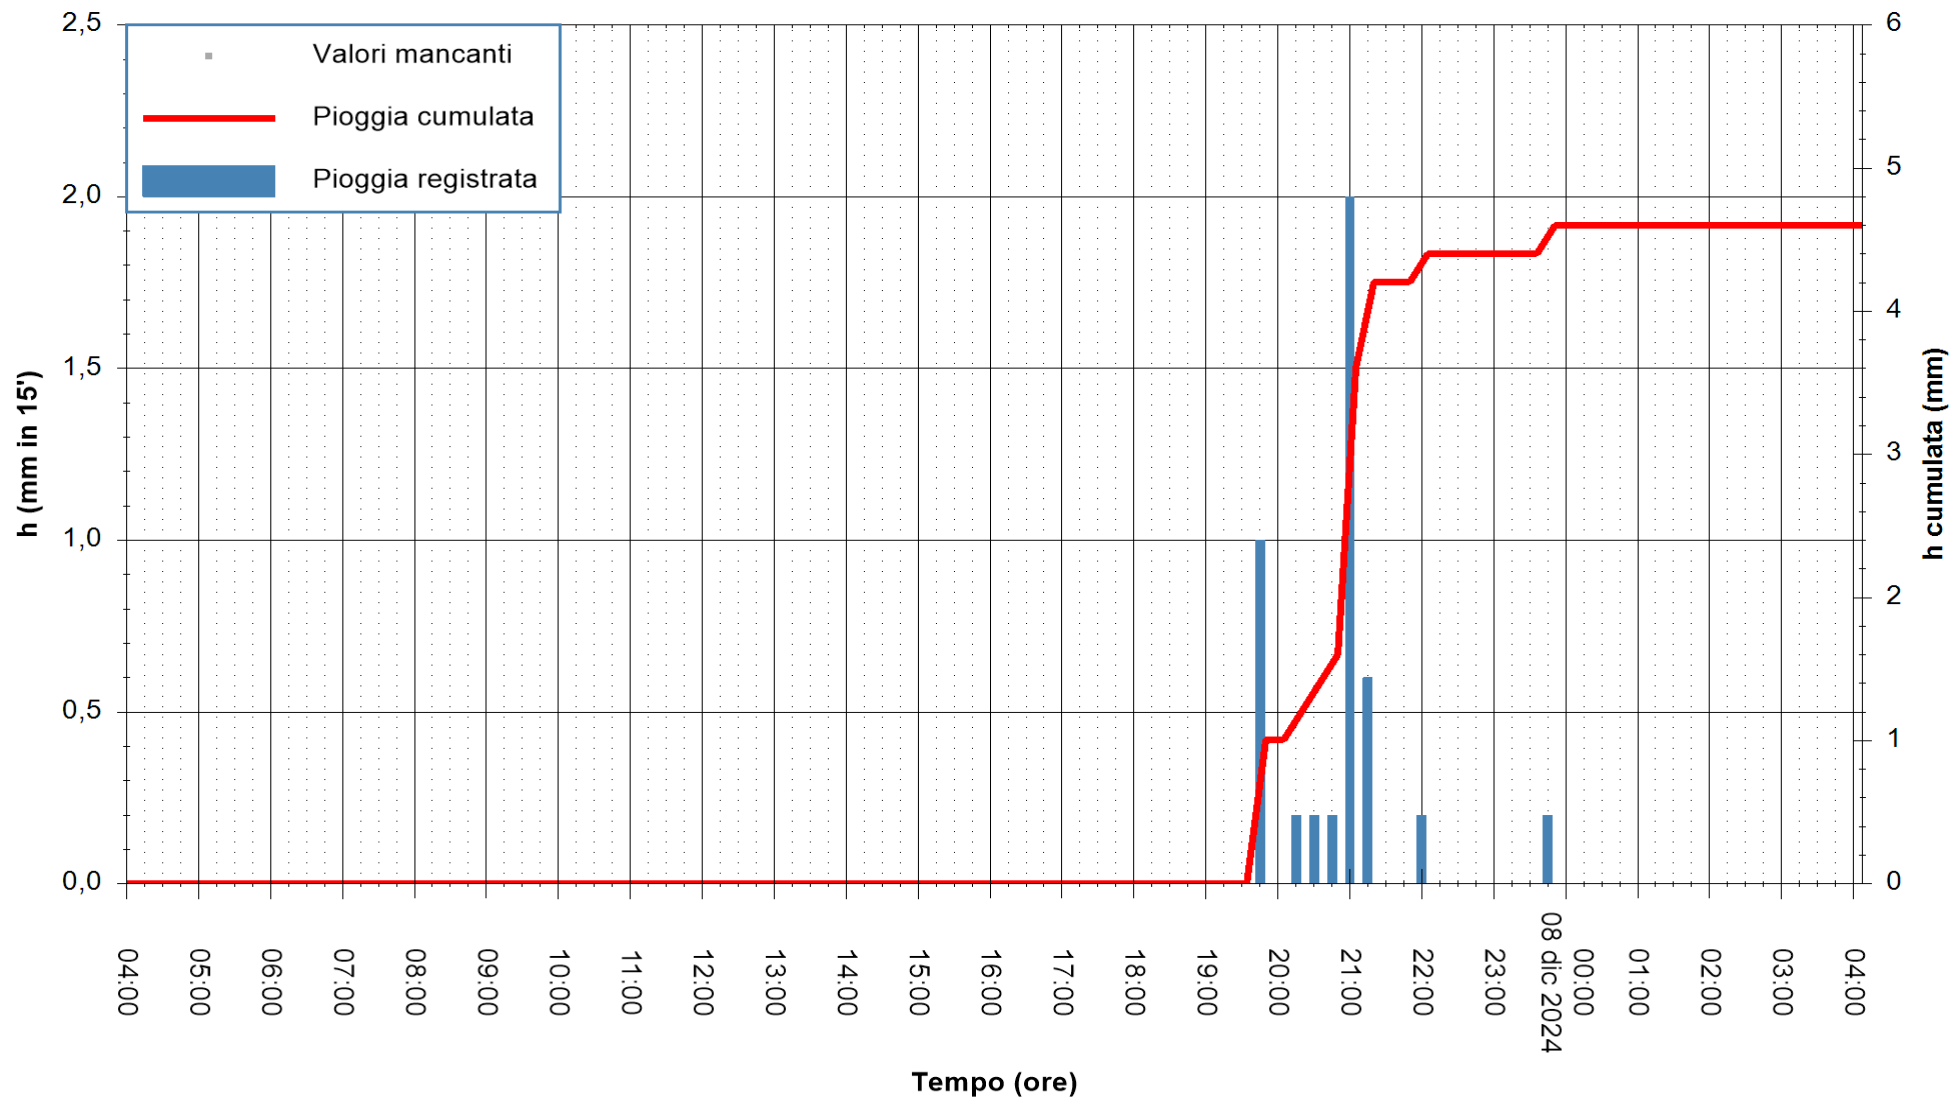

Stazione pluviometrica Monte Tului
Area MONTE TULUI
Pioggia registrata nelle ultime 24 ore
Estrazione dati delle ore 04:37 del 08/12/2024
Ultimo dato disponibile: 08/12/2024 alle 04:20

ARPAS
F.to il Dirigente Responsabile
Ing. Roberto Pinna Nossai

REGIONE AUTONOMA DE SARDIGNA
REGIONE AUTONOMA DELLA SARDEGNA

Stazione pluviometrica Isca Rena
Area ISCA RENA
Pioggia registrata nelle ultime 24 ore
Estrazione dati delle ore 04:37 del 08/12/2024
Ultimo dato disponibile: 08/12/2024 alle 04:08