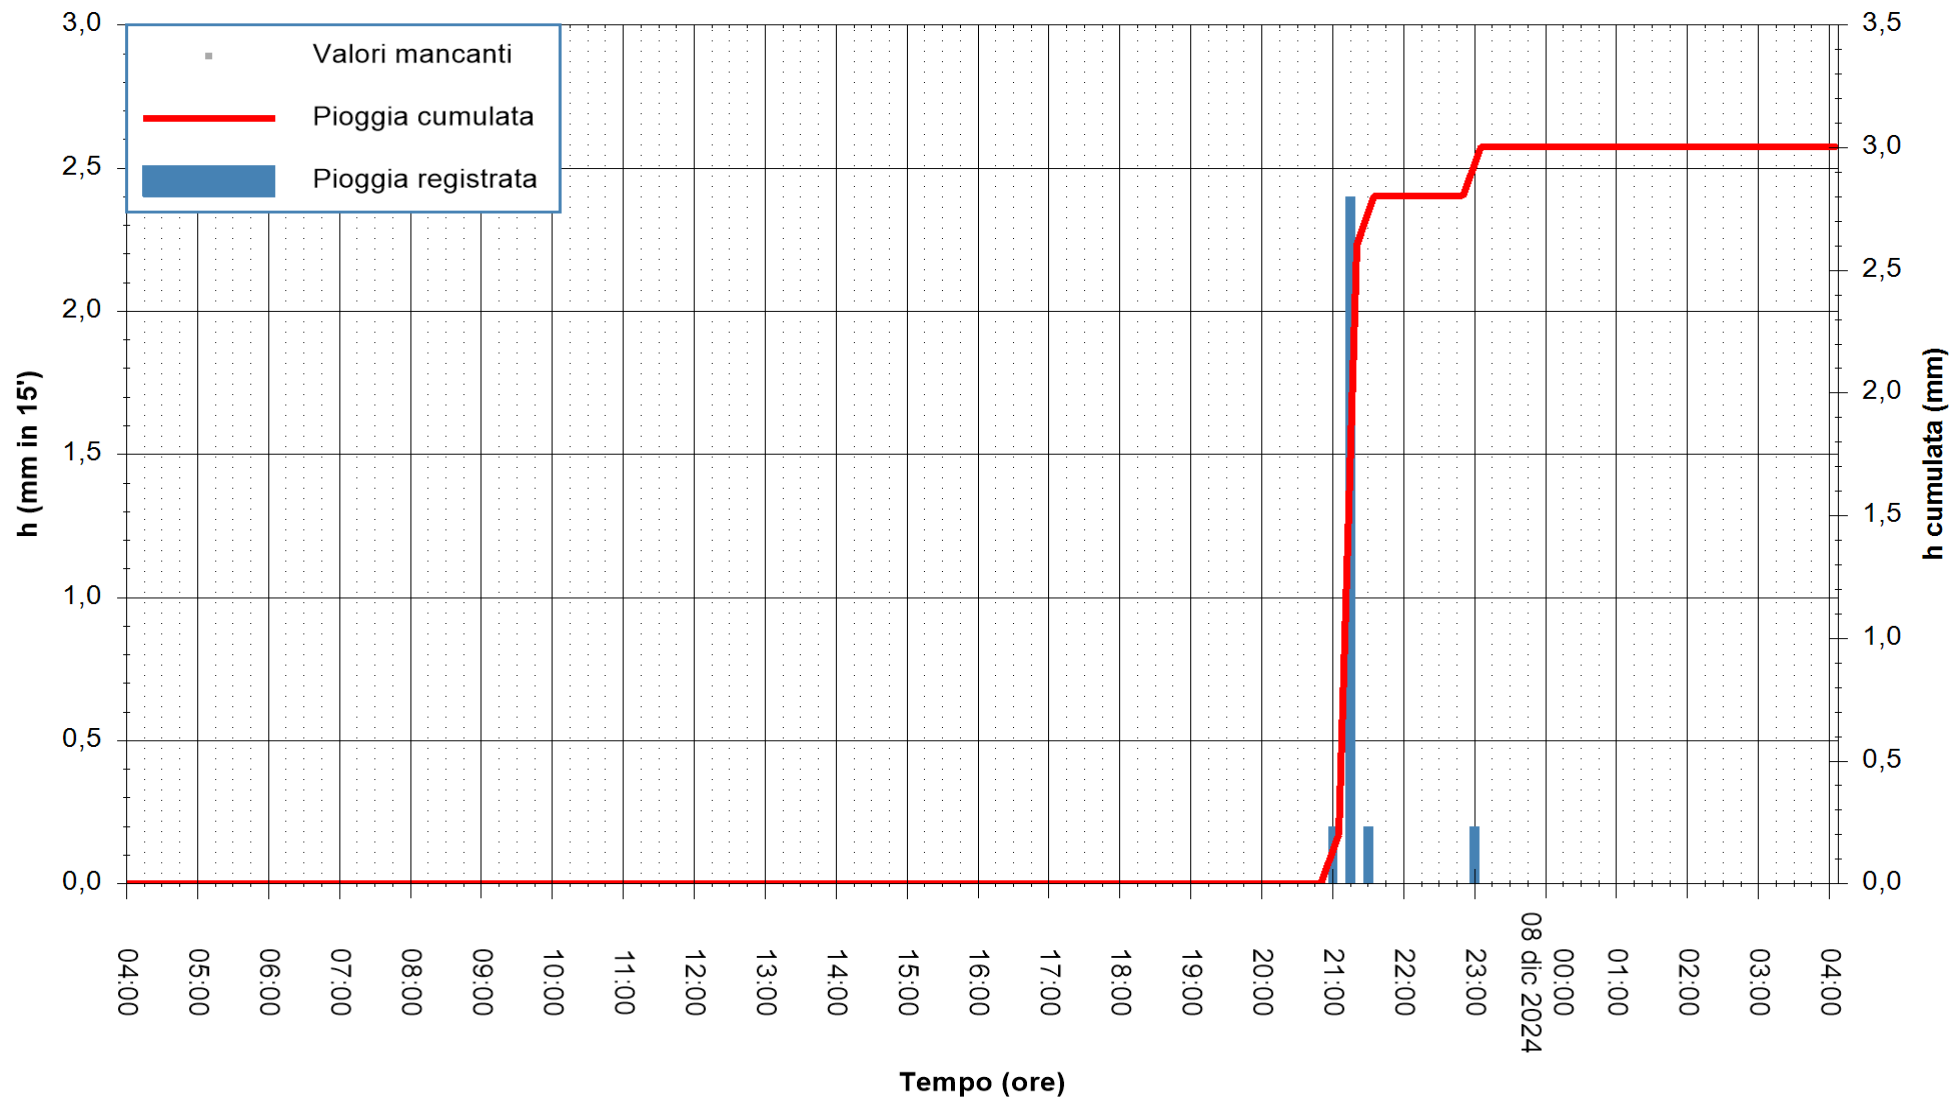

REGIONE AUTONOMA DE SARDIGNA
REGIONE AUTONOMA DELLA SARDEGNA

Stazione pluviometrica Isca Rena
Area ISCA RENA
Pioggia registrata nelle ultime 24 ore
Estrazione dati delle ore 04:37 del 08/12/2024
Ultimo dato disponibile: 08/12/2024 alle 04:08

ARPAS
F.to il Dirigente Responsabile
Ing. Roberto Pinna Nossai

REGIONE AUTÒNOMA DE SARDIGNA
REGIONE AUTONOMA DELLA SARDEGNA

Stazione pluviometrica Fluminimannu a Decimomannu
Area DECIMOMANNU
Pioggia registrata nelle ultime 24 ore
Estrazione dati delle ore 04:37 del 08/12/2024
Ultimo dato disponibile: 01/01/0001 alle 00:00