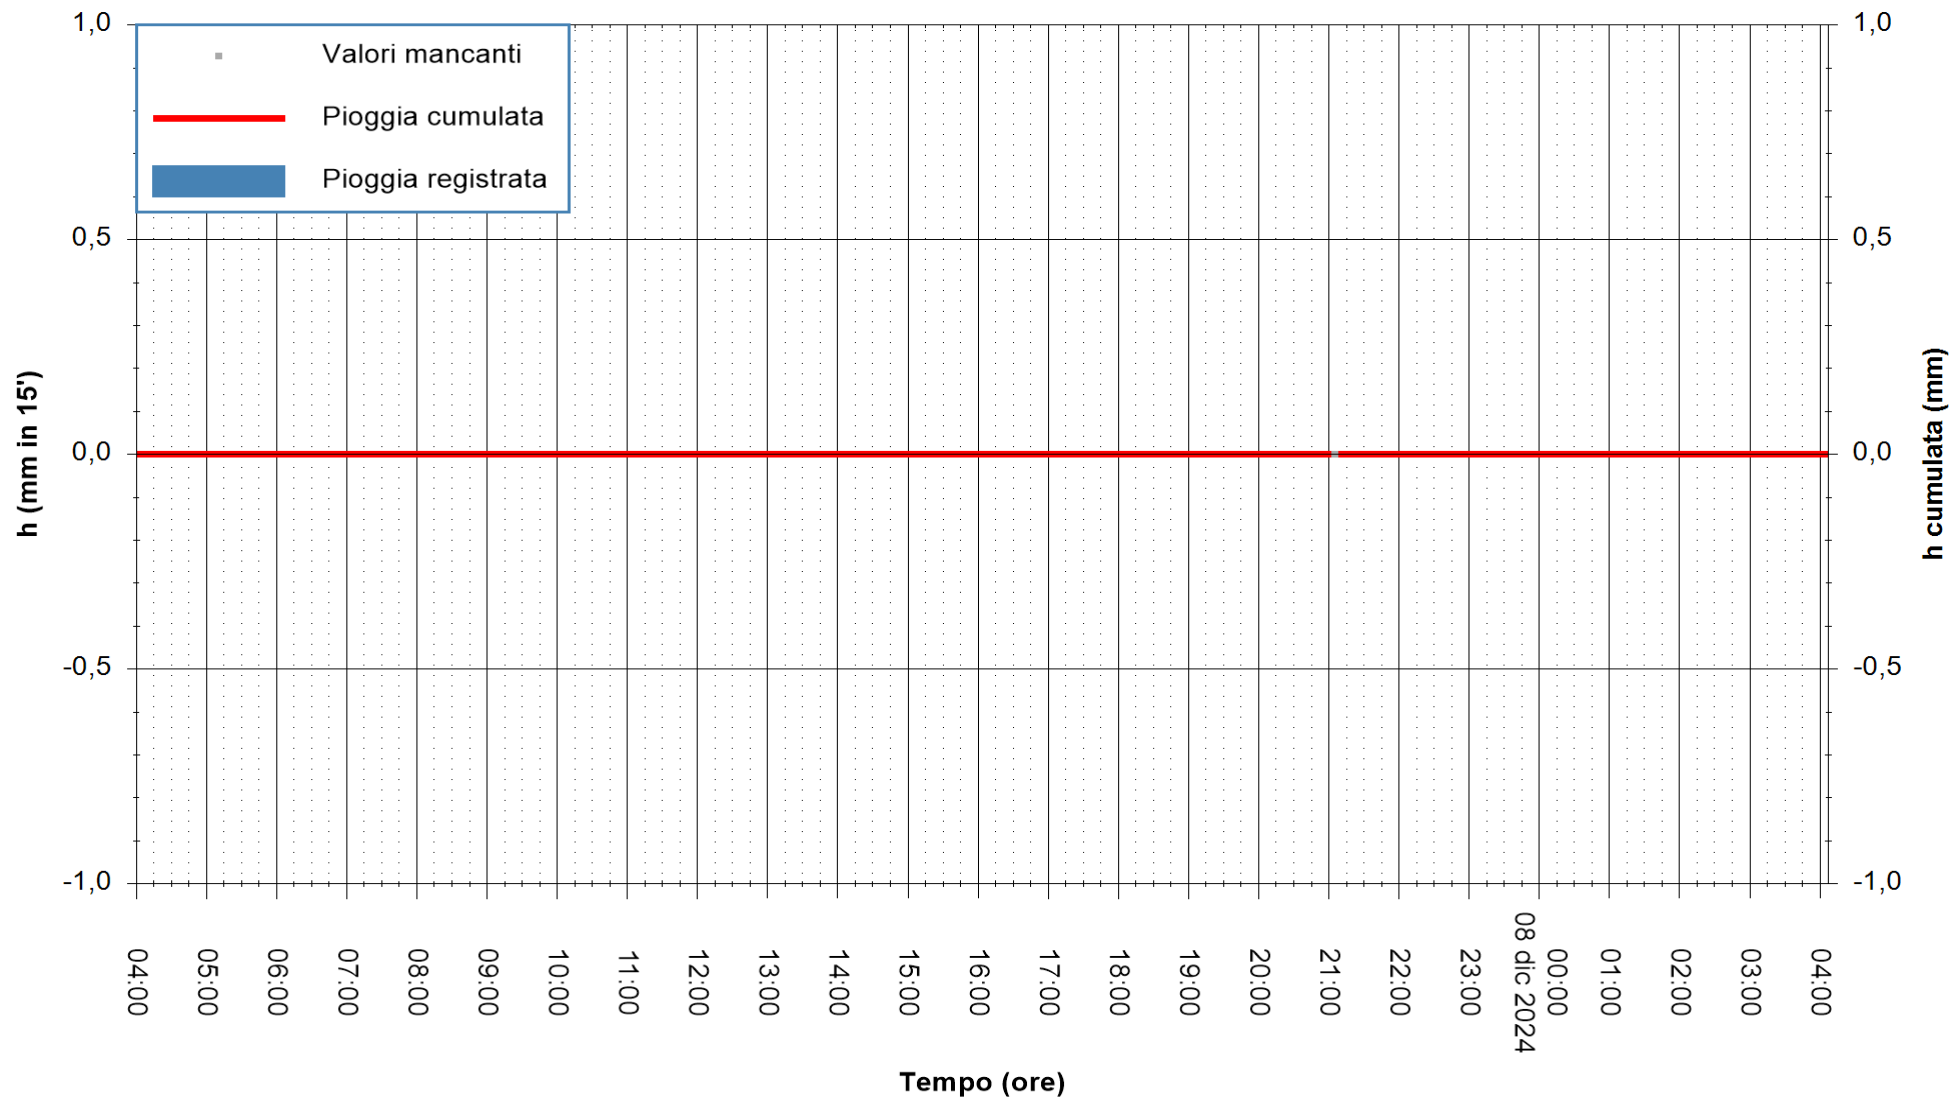

REGIONE AUTONOMA DE SARDIGNA
REGIONE AUTONOMA DELLA SARDEGNA

Stazione pluviometrica Isca Rena
Area ISCA RENA
Pioggia registrata nelle ultime 24 ore
Estrazione dati delle ore 04:37 del 08/12/2024
Ultimo dato disponibile: 08/12/2024 alle 04:08