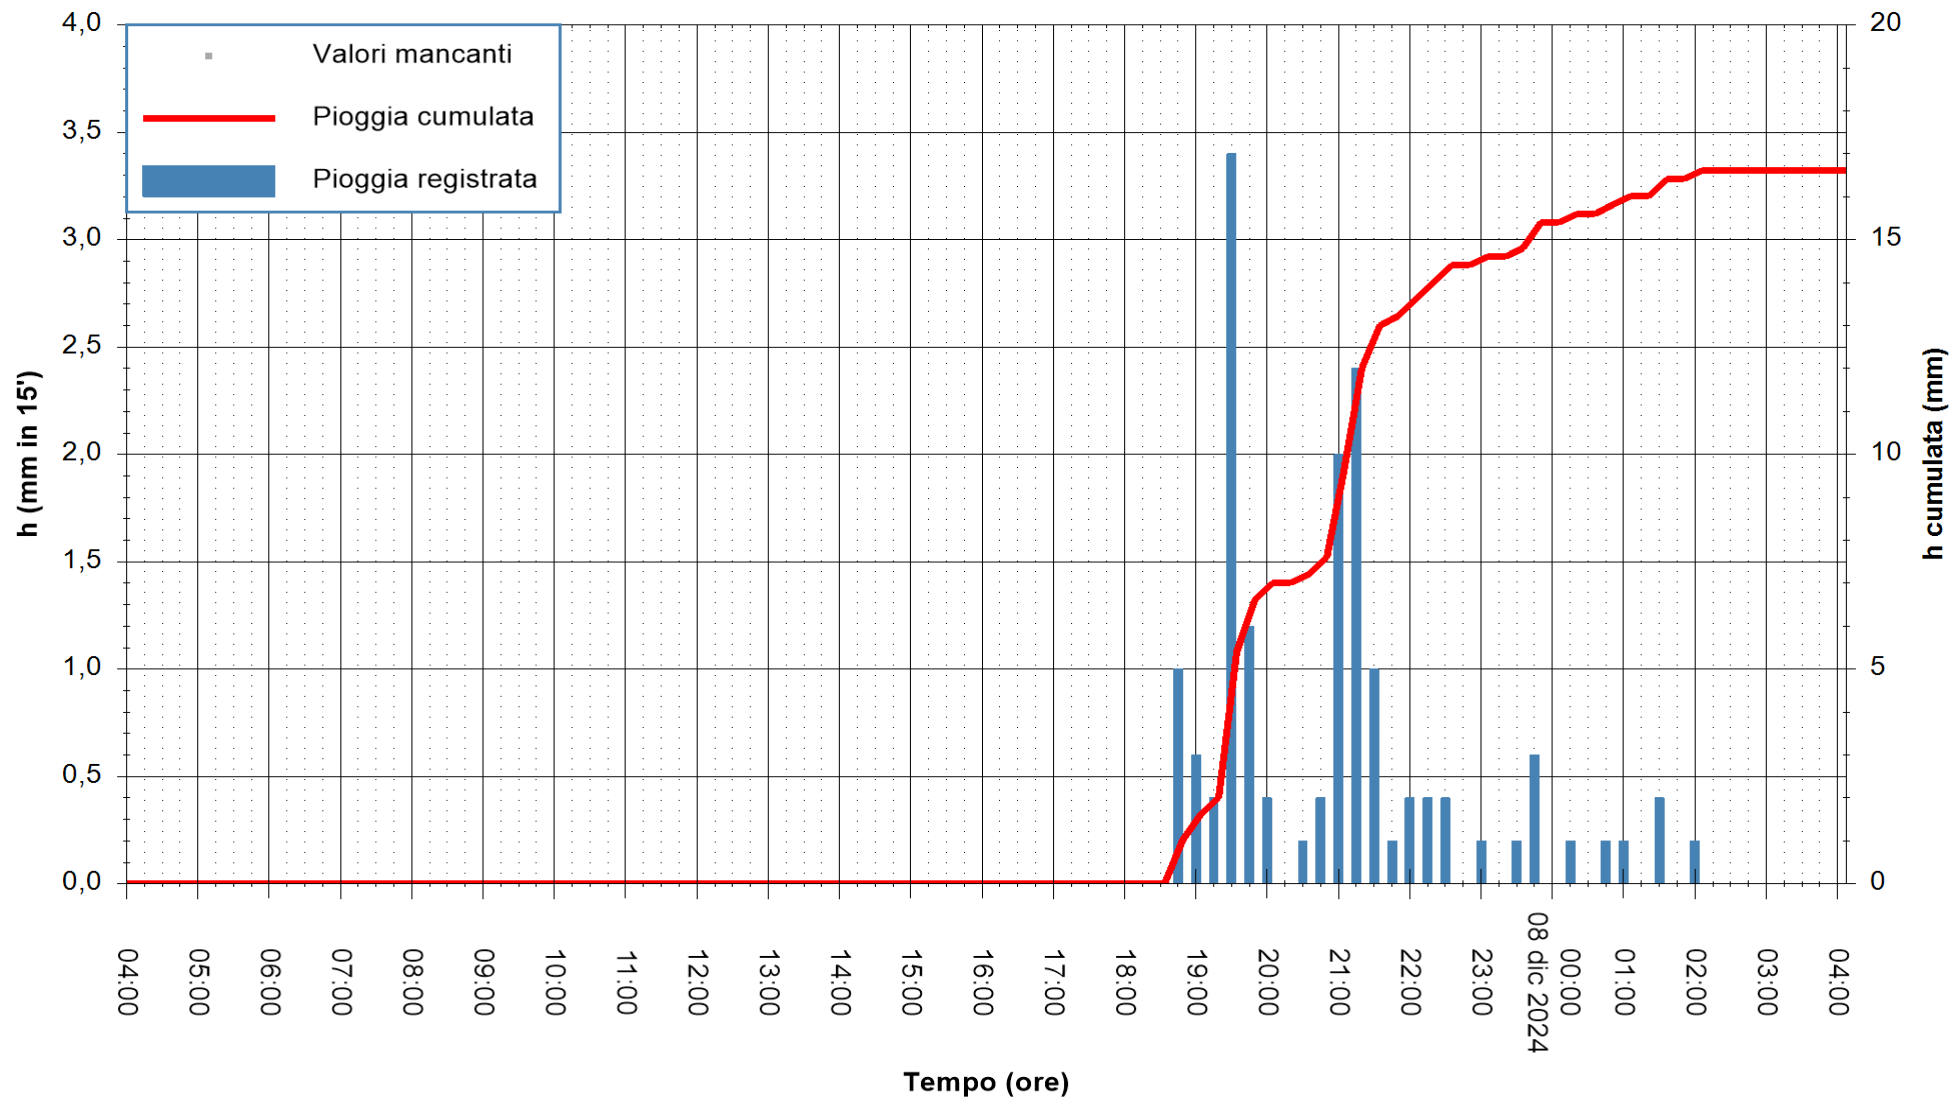

Stazione pluviometrica Monte Tului
Area MONTE TULUI
Pioggia registrata nelle ultime 24 ore
Estrazione dati delle ore 04:37 del 08/12/2024
Ultimo dato disponibile: 08/12/2024 alle 04:20

ARPAS
F.to il Dirigente Responsabile
Ing. Roberto Pinna Nossai

REGIONE AUTONOMA DE SARDIGNA
REGIONE AUTONOMA DELLA SARDEGNA

Stazione pluviometrica Isca Rena
Area ISCA RENA
Pioggia registrata nelle ultime 24 ore
Estrazione dati delle ore 04:37 del 08/12/2024
Ultimo dato disponibile: 08/12/2024 alle 04:08