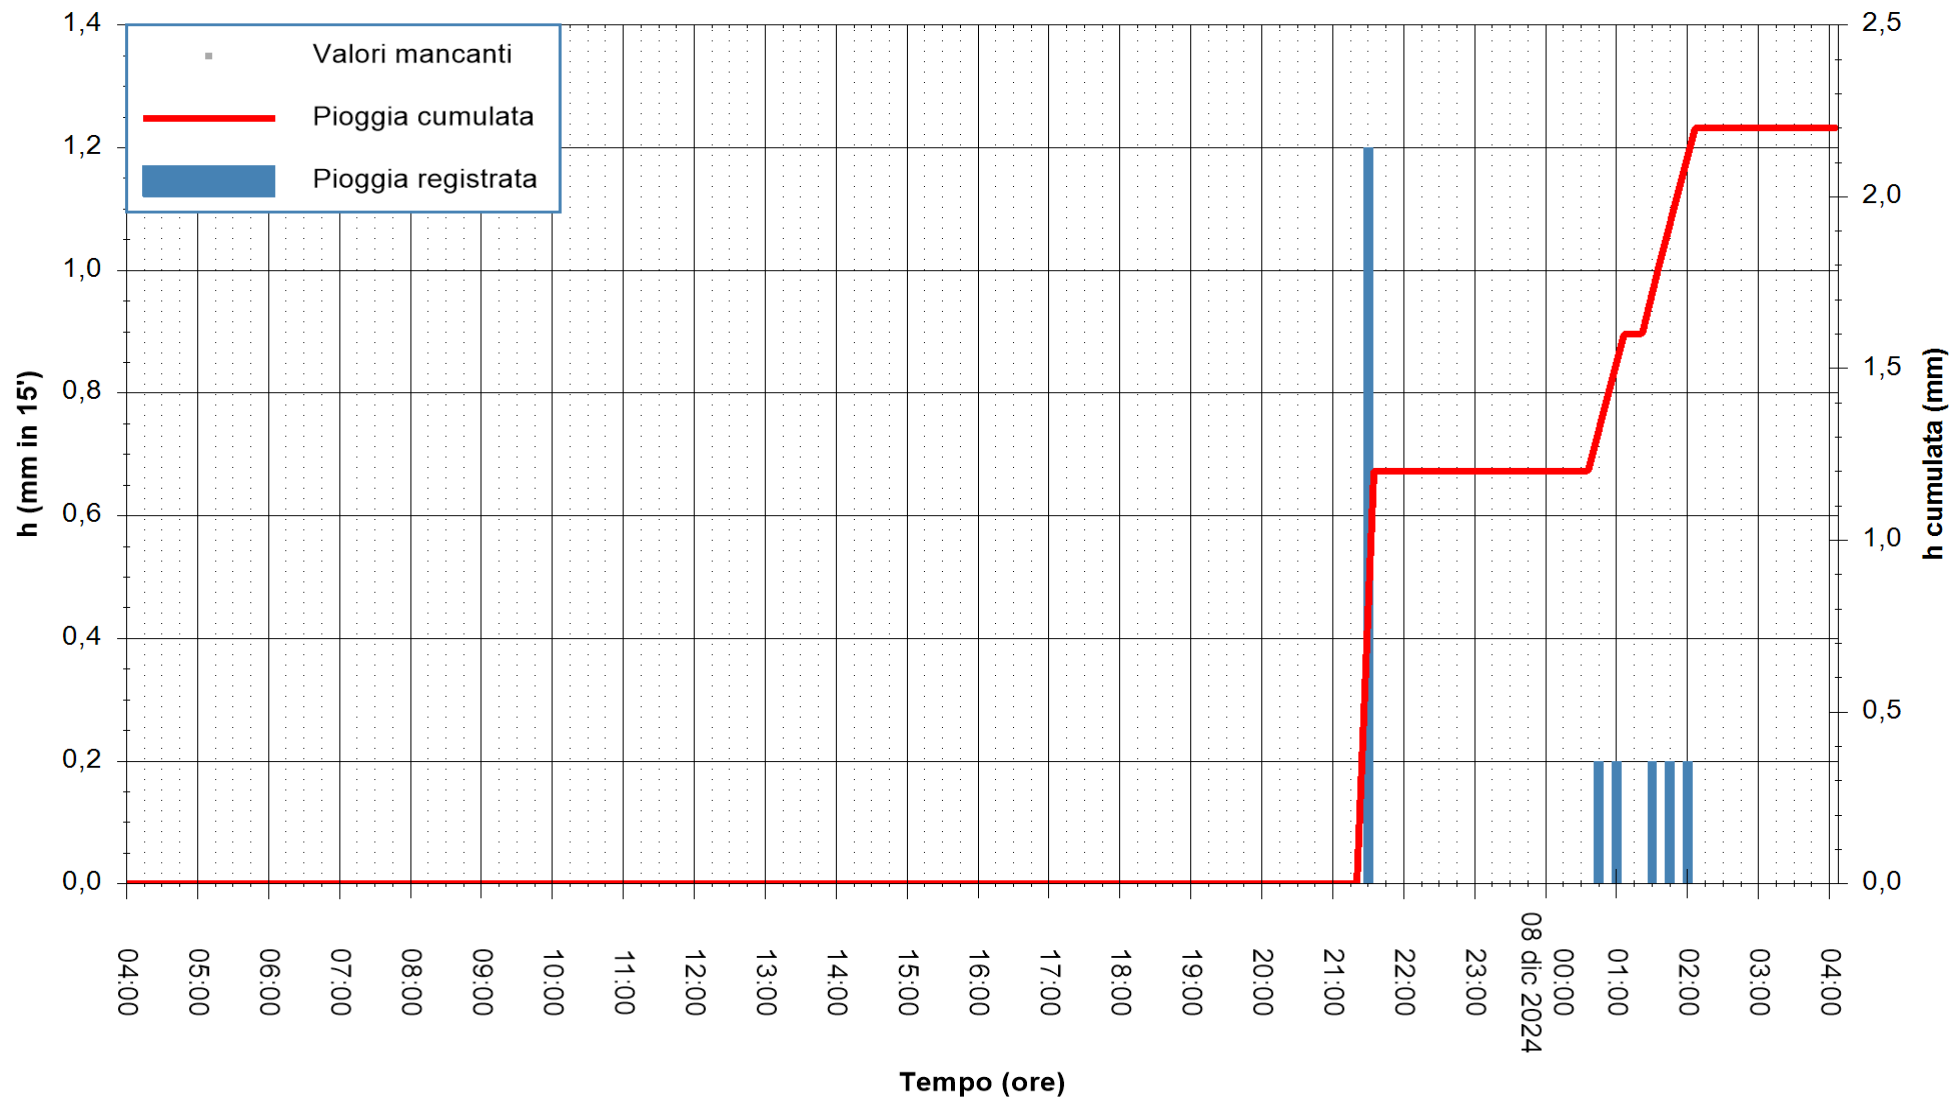

Stazione pluviometrica Mannu a Monti Pranu Meteo
Area DIGA DI MONTE PRANU
Pioggia registrata nelle ultime 24 ore
Estrazione dati delle ore 04:37 del 08/12/2024
Ultimo dato disponibile: 08/12/2024 alle 04:22

ARPAS
F.to il Dirigente Responsabile
Ing. Roberto Pinna Nossai

REGIONE AUTONOMA DE SARDIGNA
REGIONE AUTONOMA DELLA SARDEGNA