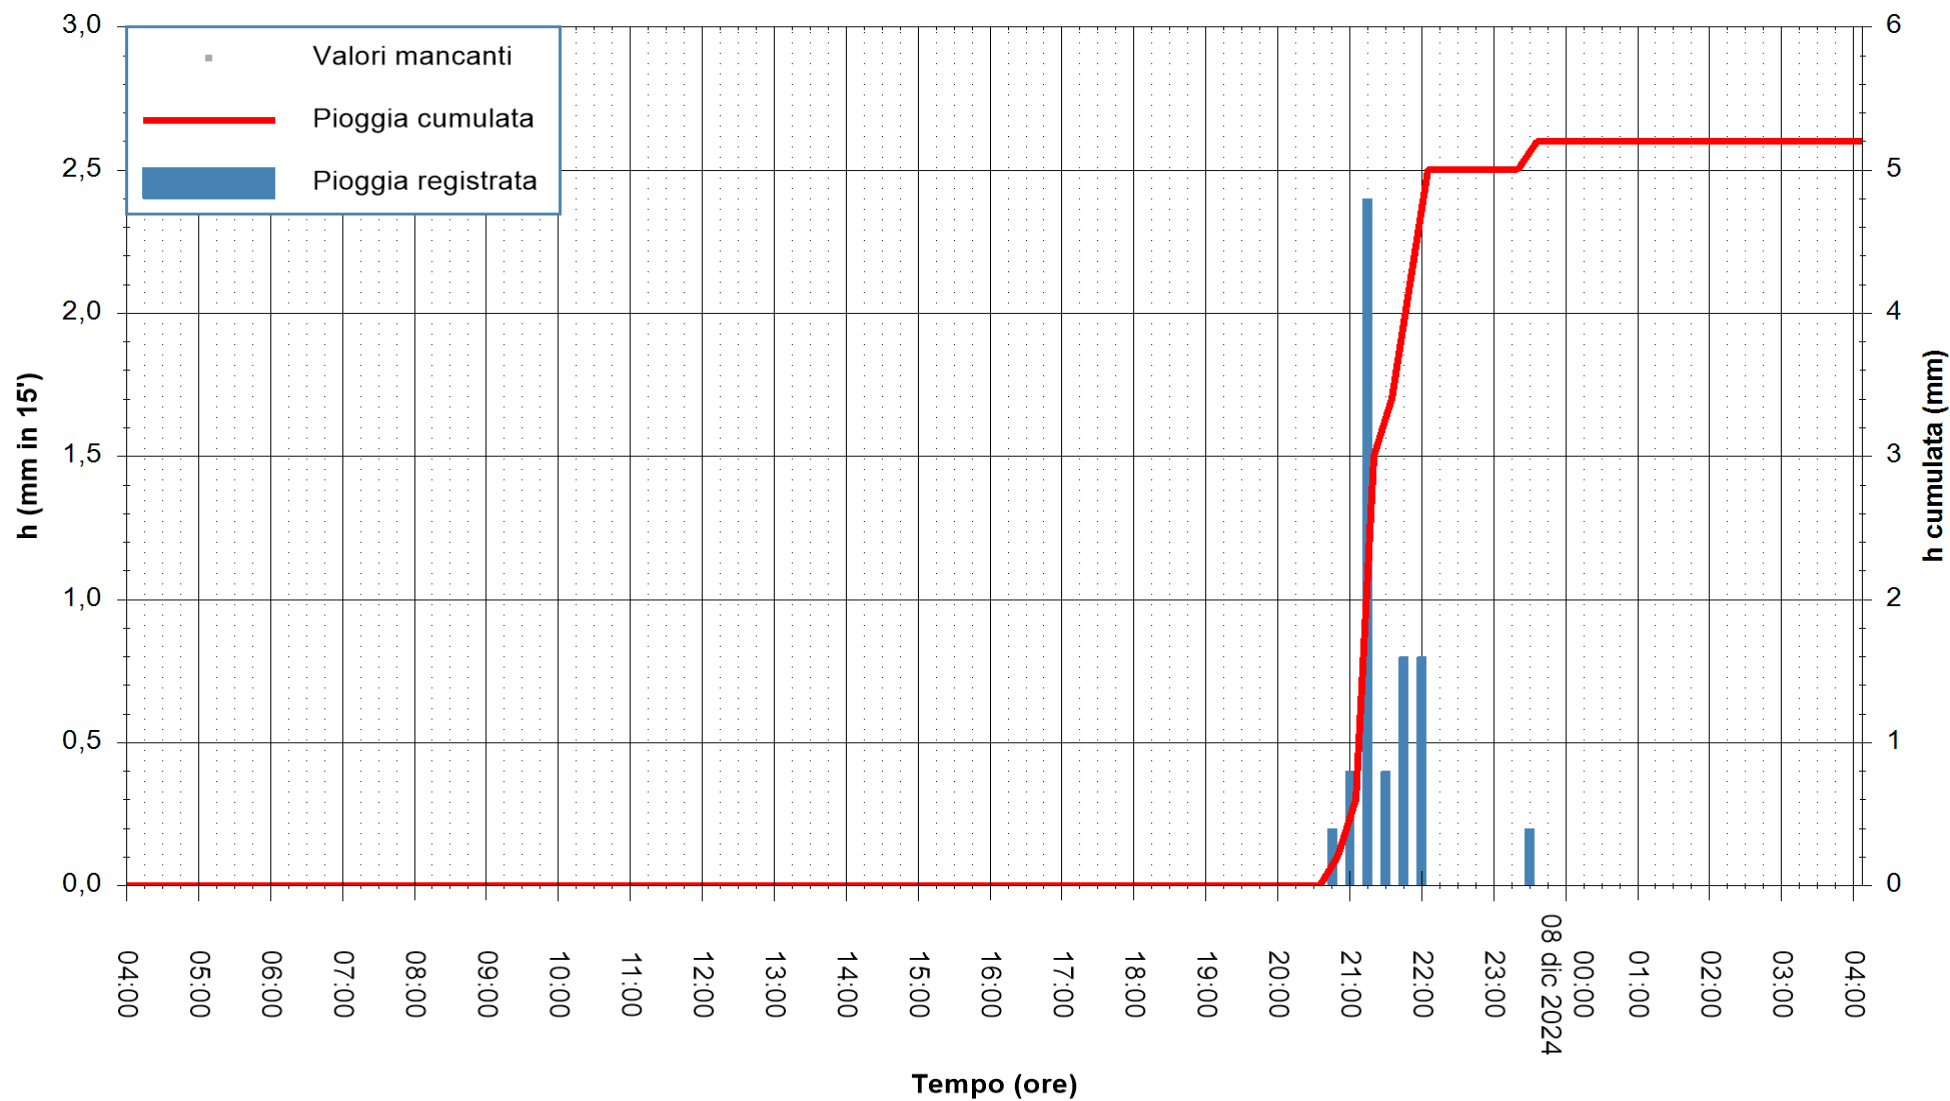

ARPAS
F.to il Dirigente Responsabile
Ing. Roberto Pinna Nossai

REGIONE AUTONOMA DE SARDIGNA
REGIONE AUTONOMA DELLA SARDEGNA

Stazione pluviometrica Porto Pino
Area IS PILLONIS
Pioggia registrata nelle ultime 24 ore
Estrazione dati delle ore 04:37 del 08/12/2024
Ultimo dato disponibile: 08/12/2024 alle 04:00