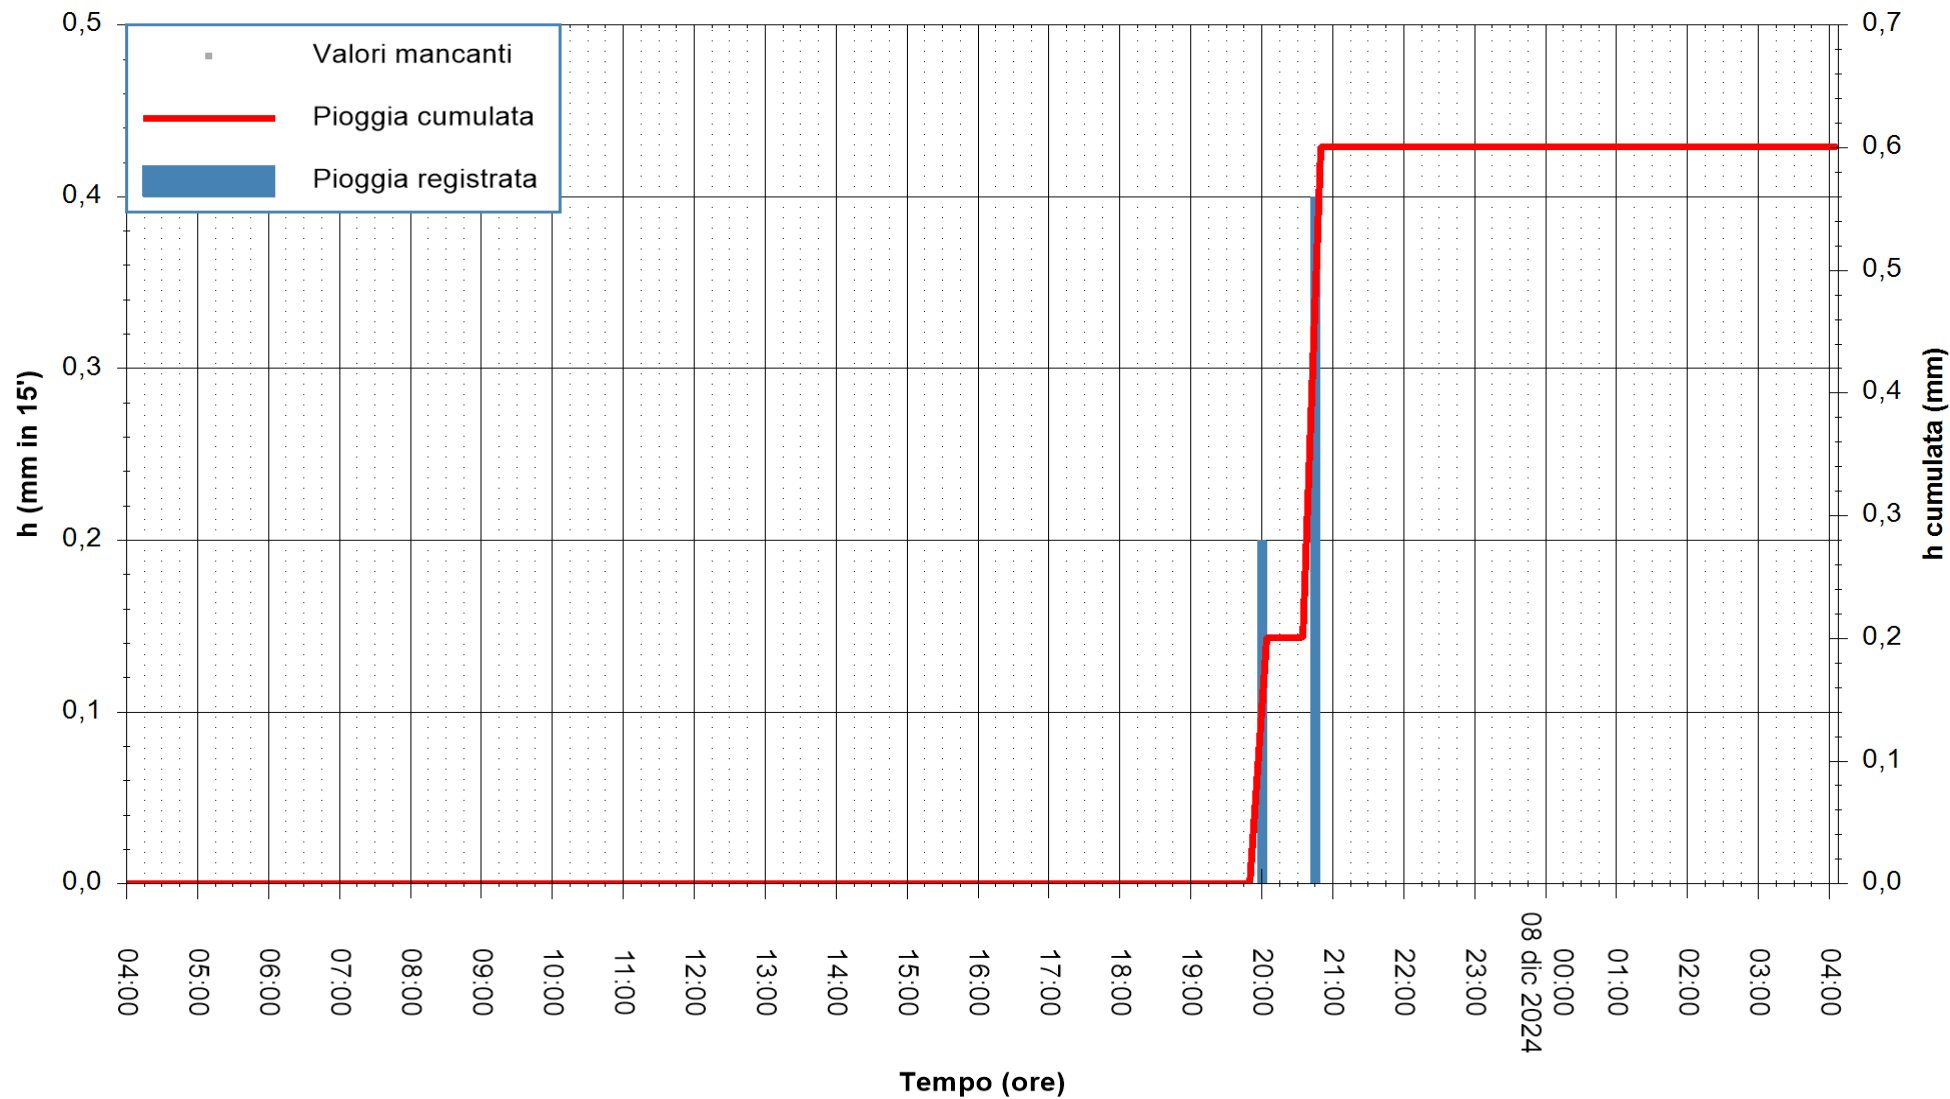

ARPAS
 F.to il Dirigente Responsabile
 Ing. Roberto Pinna Nossai

REGIONE AUTONOMA DE SARDIGNA
 REGIONE AUTONOMA DELLA SARDEGNA

Stazione pluviometrica Oristano
Area TORRE GRANDE
Pioggia registrata nelle ultime 24 ore
Estrazione dati delle ore 04:37 del 08/12/2024
Ultimo dato disponibile: 08/12/2024 alle 04:10