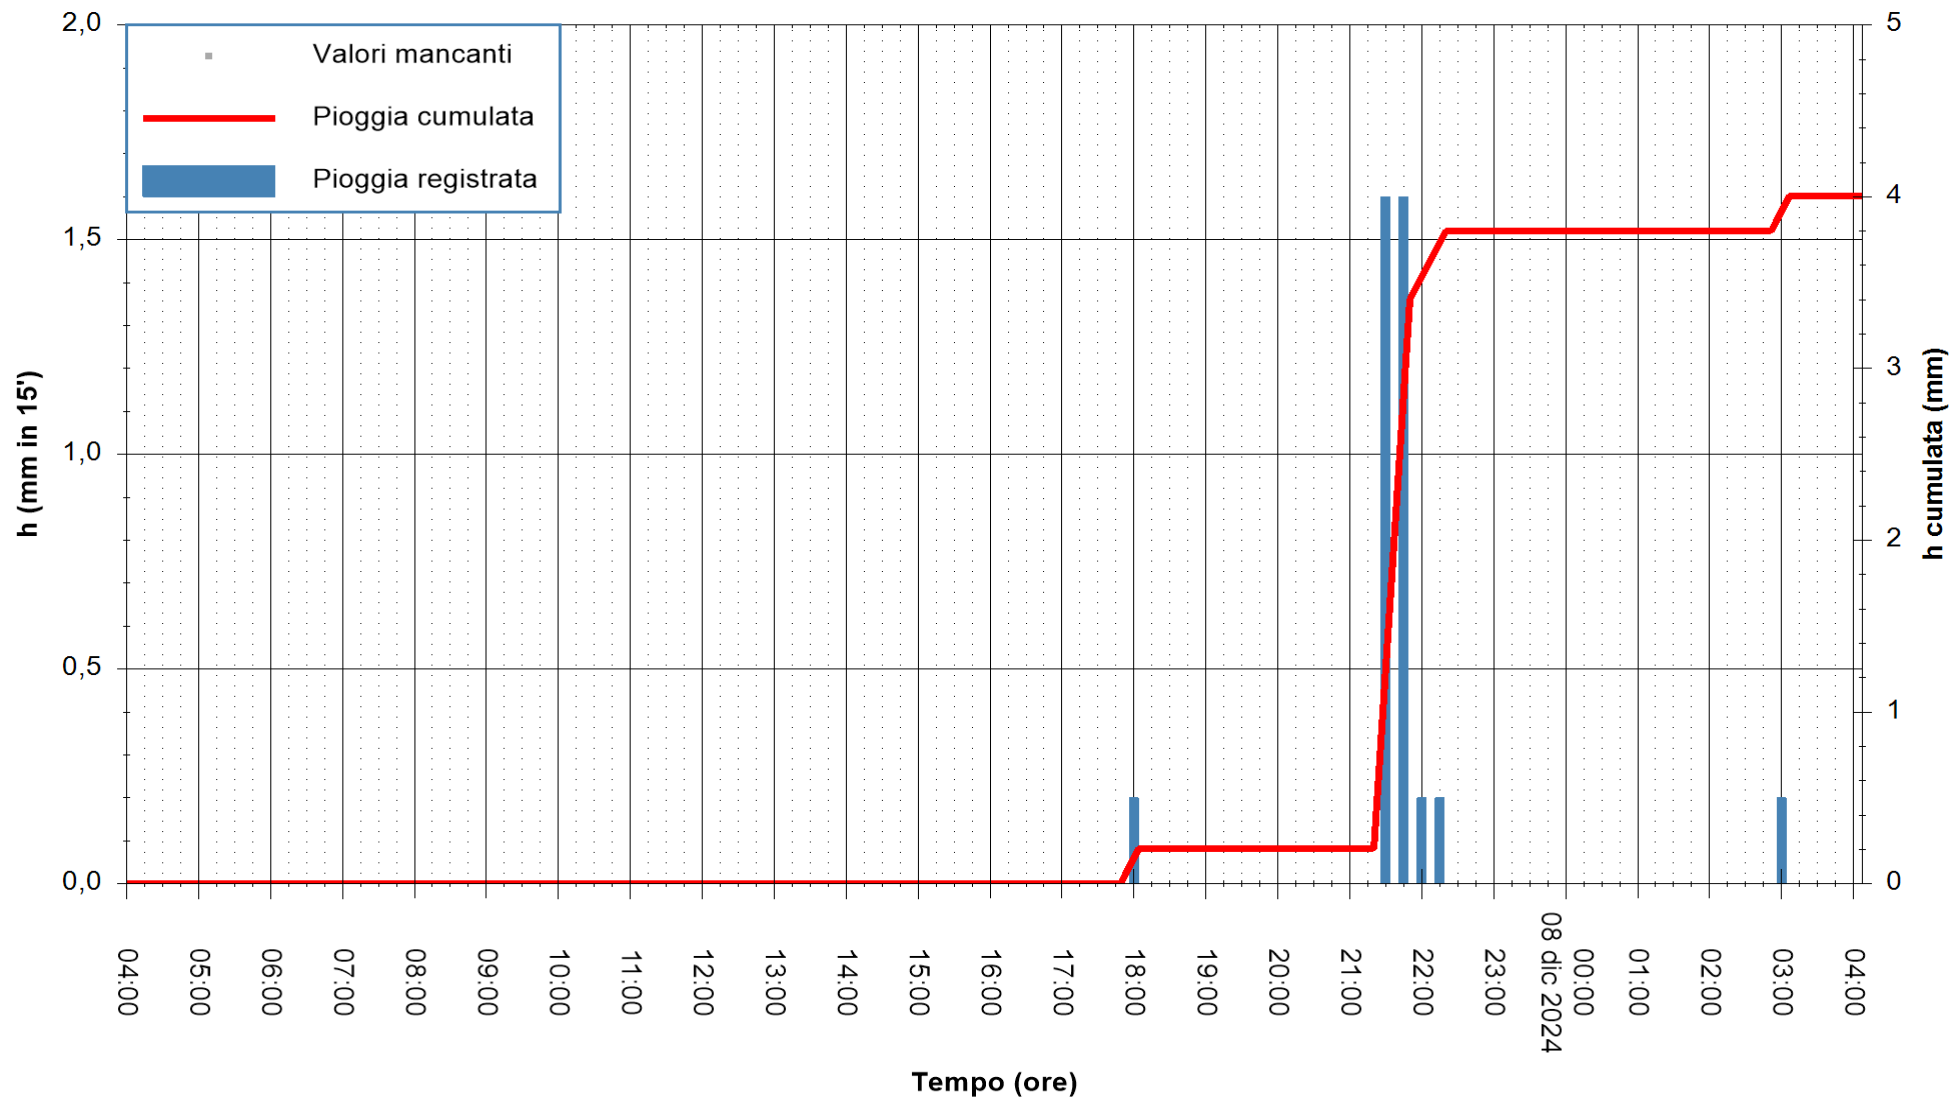

REGIONE AUTONOMA DE SARDIGNA
REGIONE AUTONOMA DELLA SARDEGNA

Stazione pluviometrica Isca Rena
Area ISCA RENA
Pioggia registrata nelle ultime 24 ore
Estrazione dati delle ore 04:37 del 08/12/2024
Ultimo dato disponibile: 08/12/2024 alle 04:08