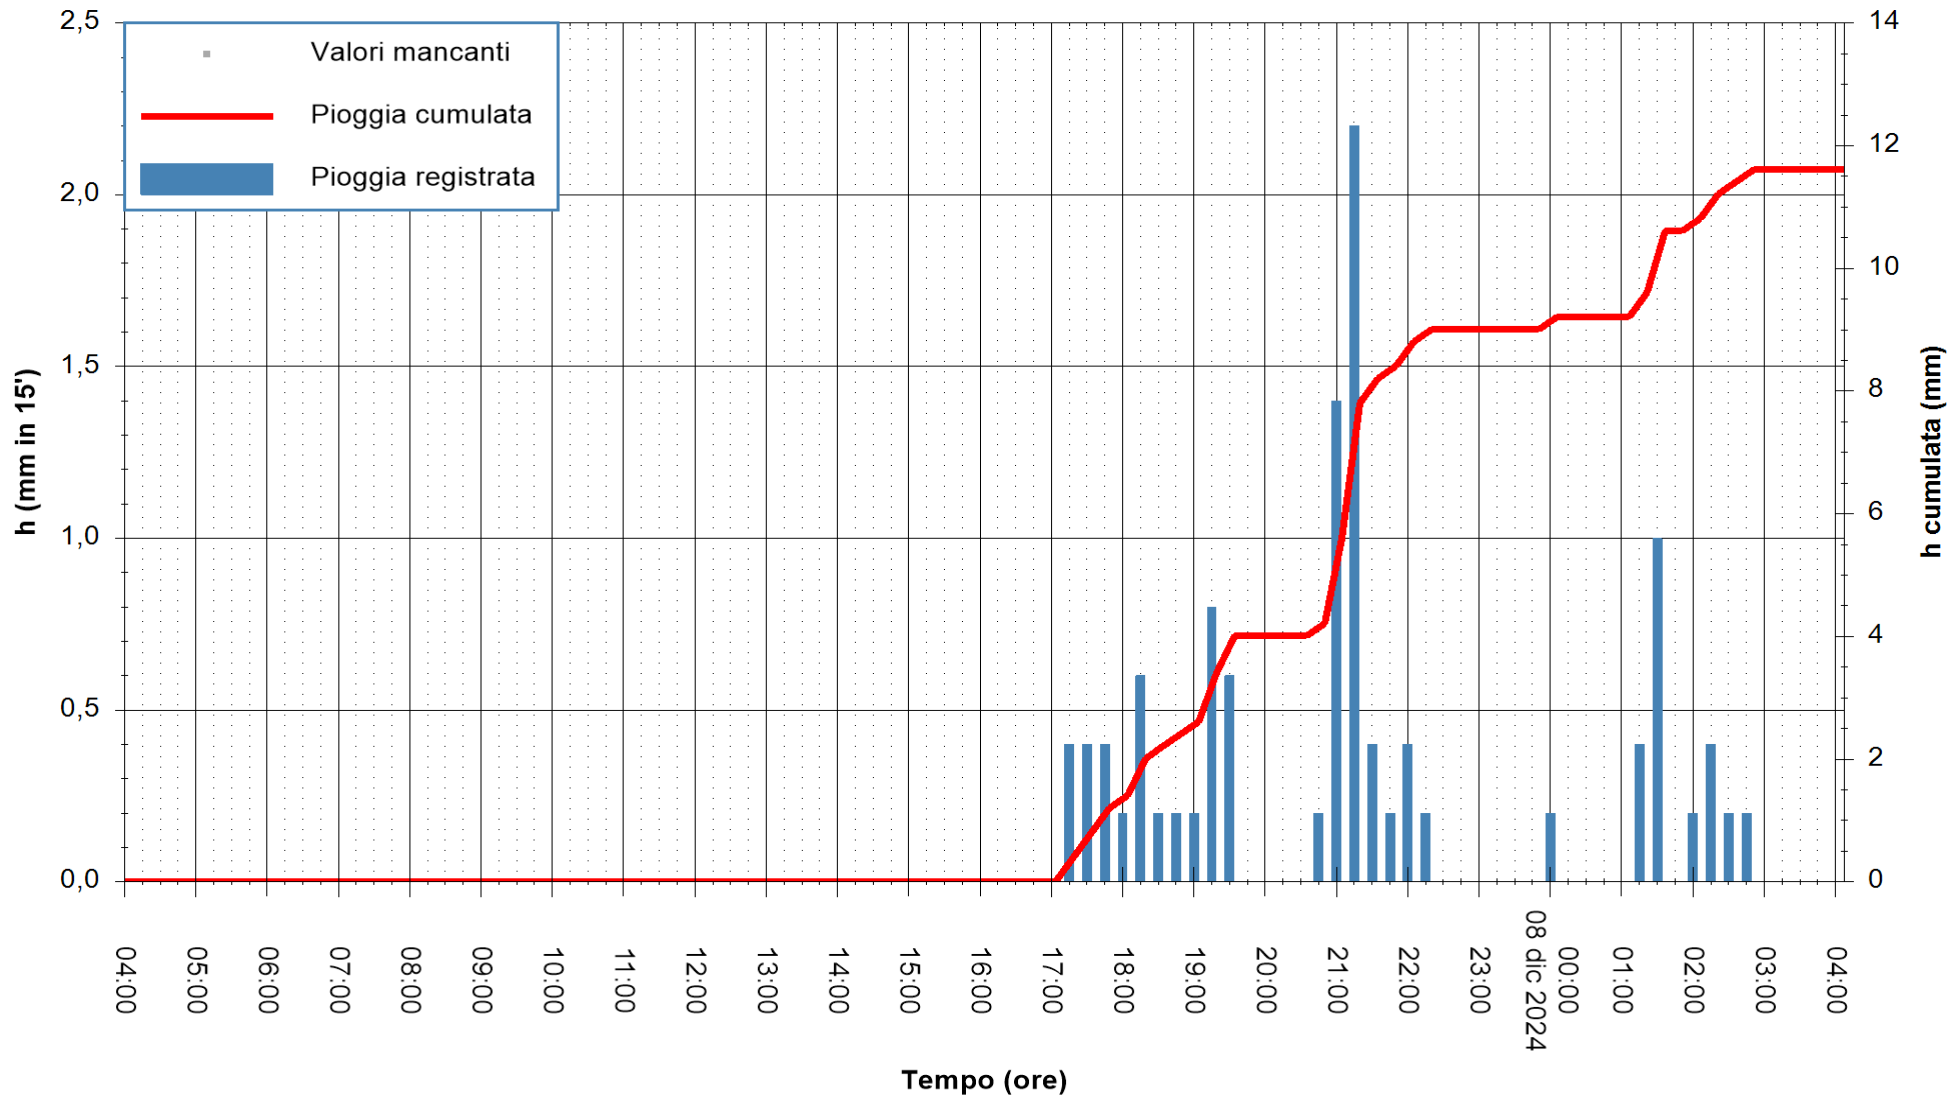

REGIONE AUTONOMA DE SARDIGNA
REGIONE AUTONOMA DELLA SARDEGNA

Stazione pluviometrica Isca Rena
Area ISCA RENA
Pioggia registrata nelle ultime 24 ore
Estrazione dati delle ore 04:37 del 08/12/2024
Ultimo dato disponibile: 08/12/2024 alle 04:08