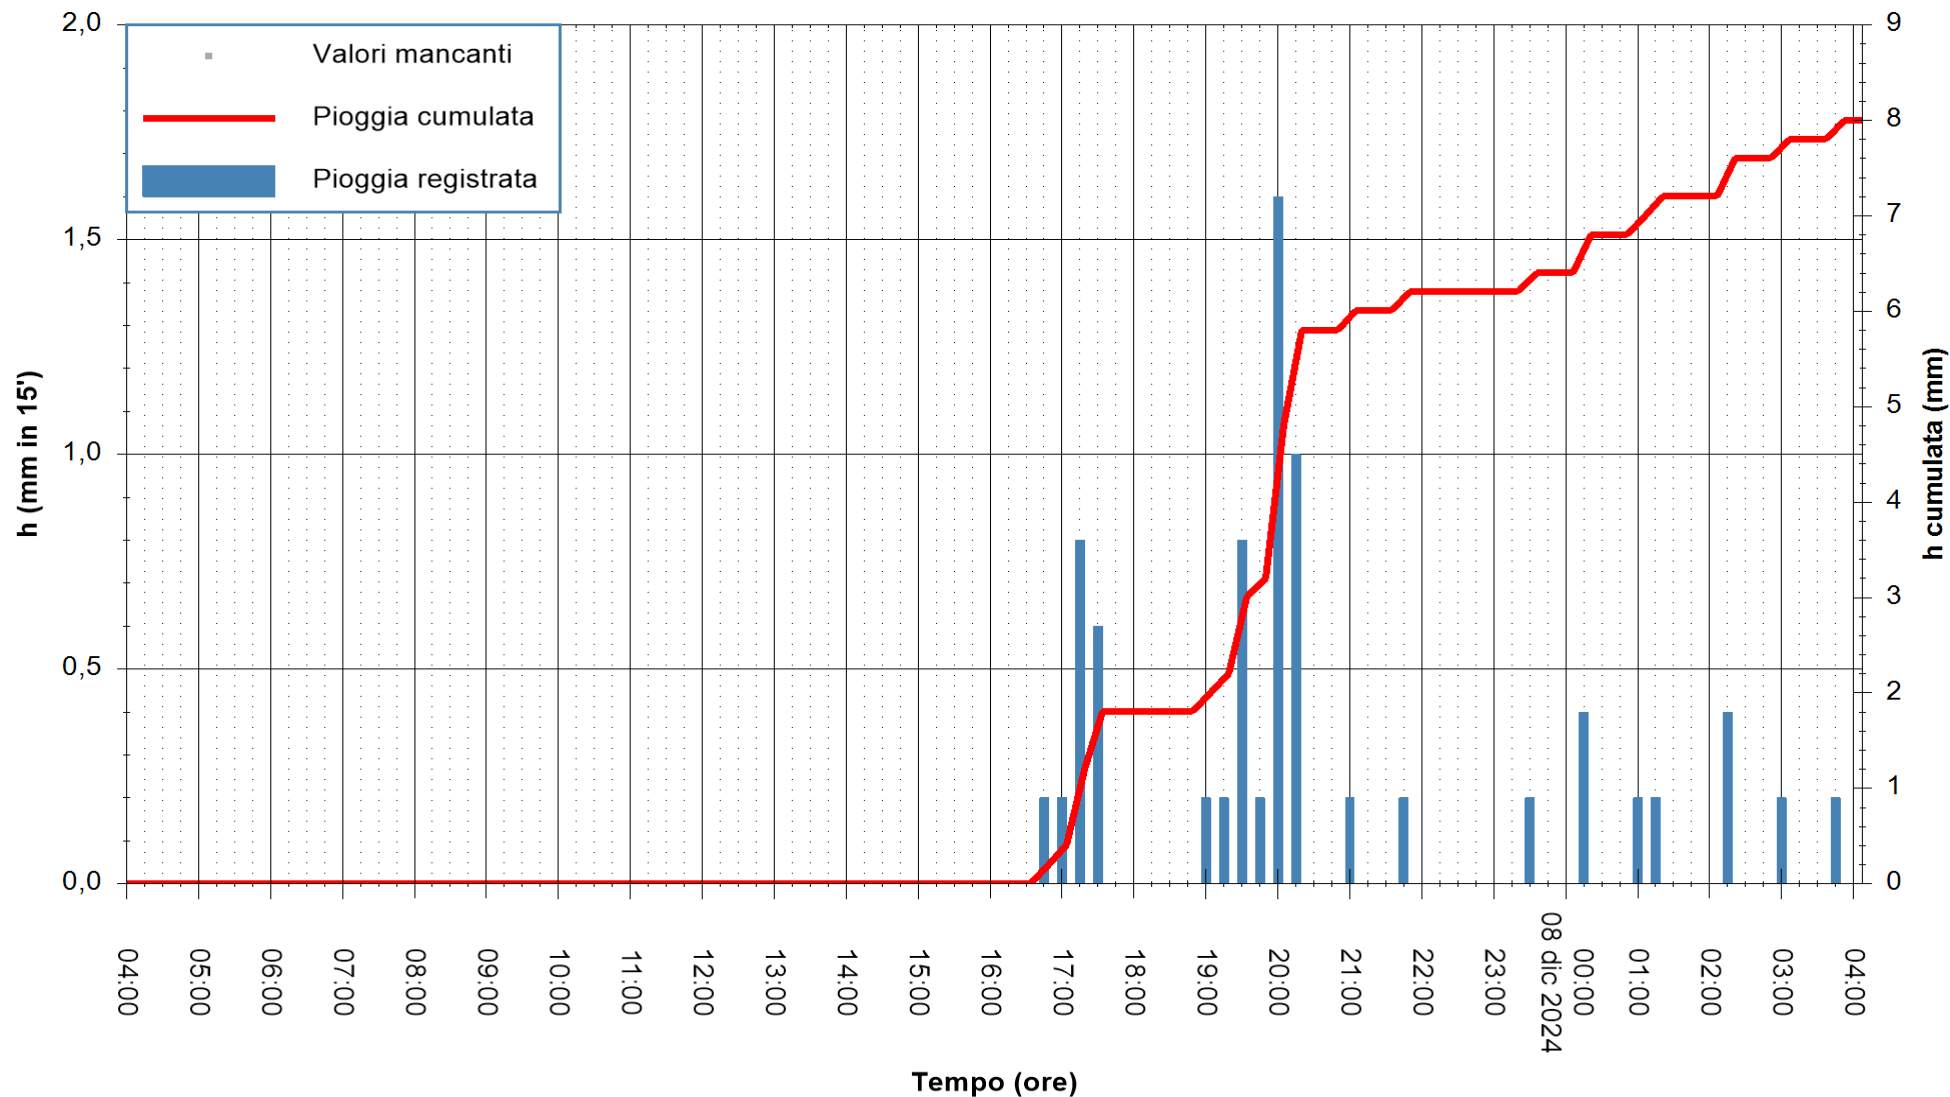

ARPAS
F.to il Dirigente Responsabile
Ing. Roberto Pinna Nossai

REGIONE AUTONOMA DE SARDIGNA
REGIONE AUTONOMA DELLA SARDEGNA

Stazione pluviometrica Mannu a Monti Pranu Meteo
Area DIGA DI MONTE PRANU
Pioggia registrata nelle ultime 24 ore
Estrazione dati delle ore 04:37 del 08/12/2024
Ultimo dato disponibile: 08/12/2024 alle 04:22