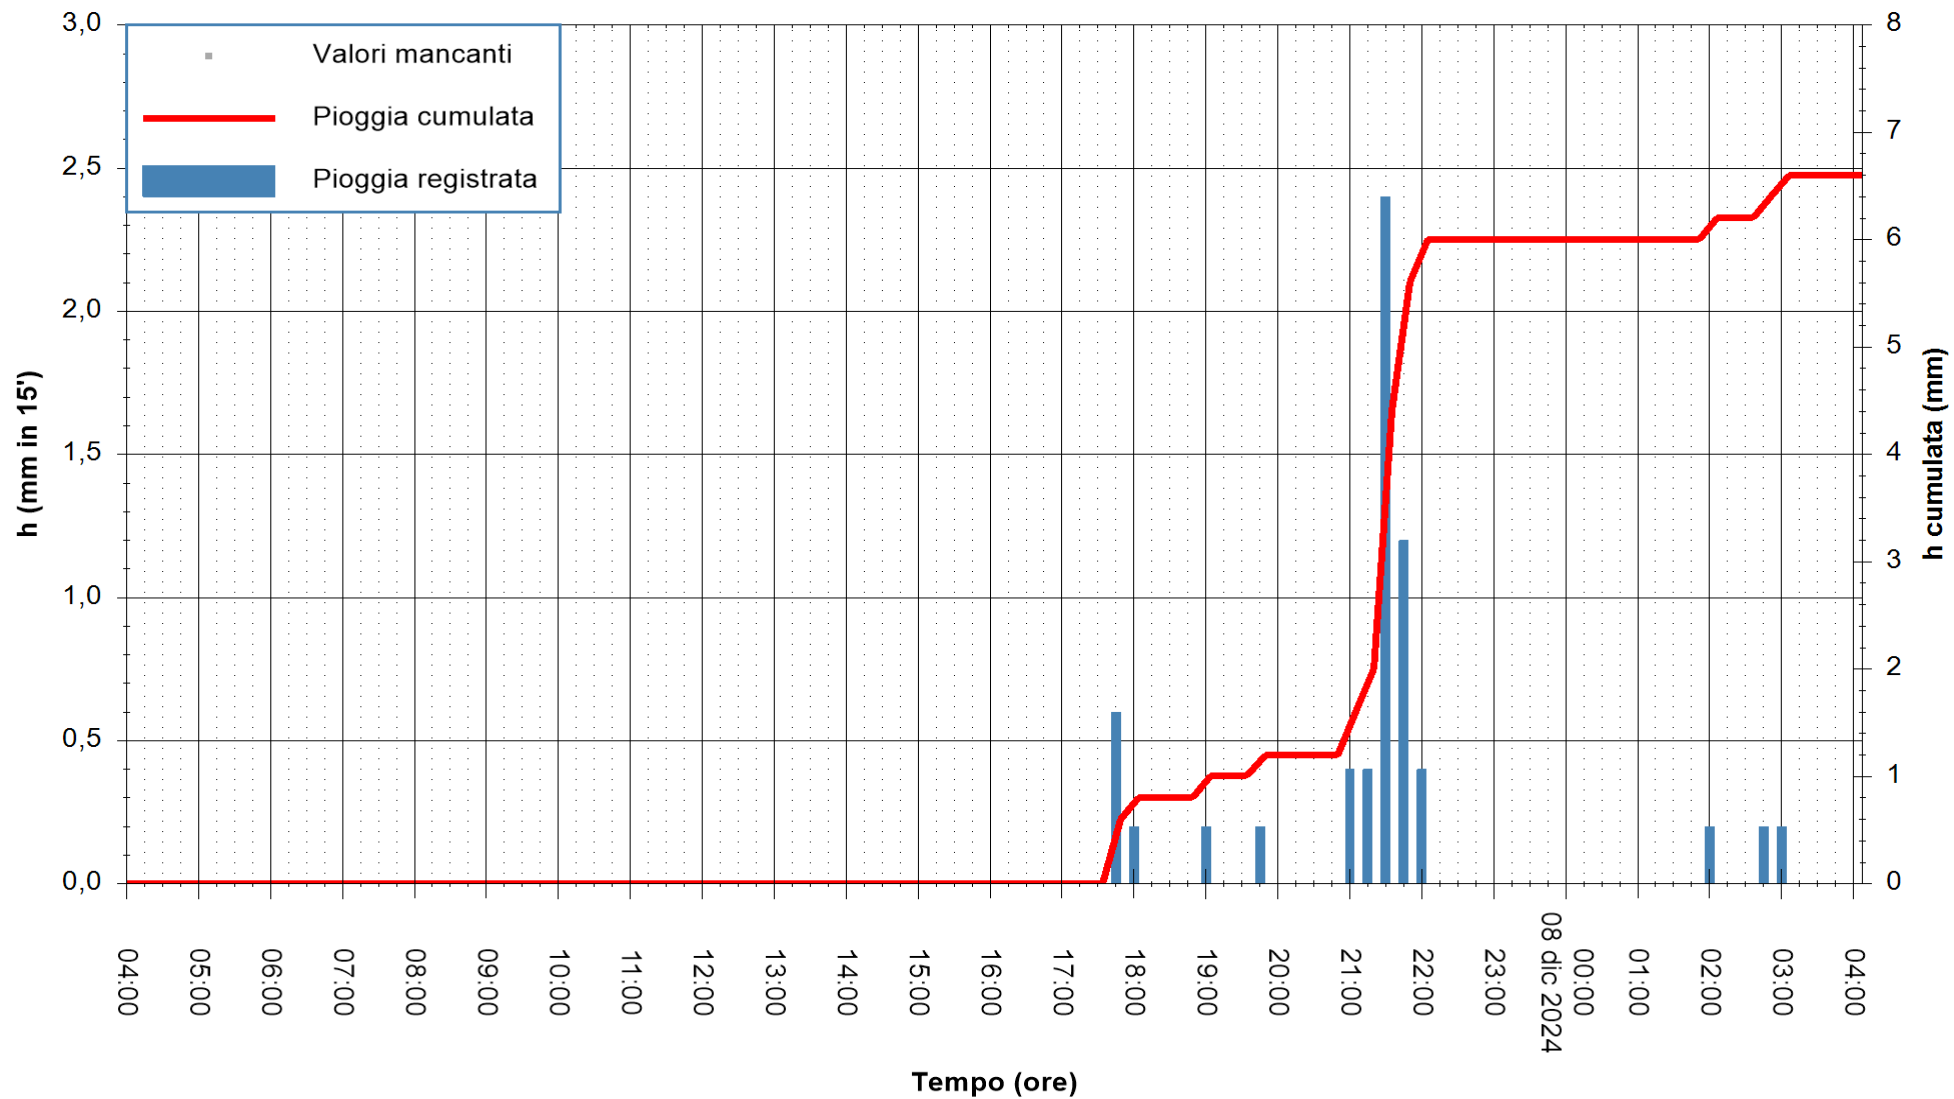

REGIONE AUTONOMA DE SARDIGNA
REGIONE AUTONOMA DELLA SARDEGNA

Stazione pluviometrica Isca Rena
Area ISCA RENA
Pioggia registrata nelle ultime 24 ore
Estrazione dati delle ore 04:37 del 08/12/2024
Ultimo dato disponibile: 08/12/2024 alle 04:08