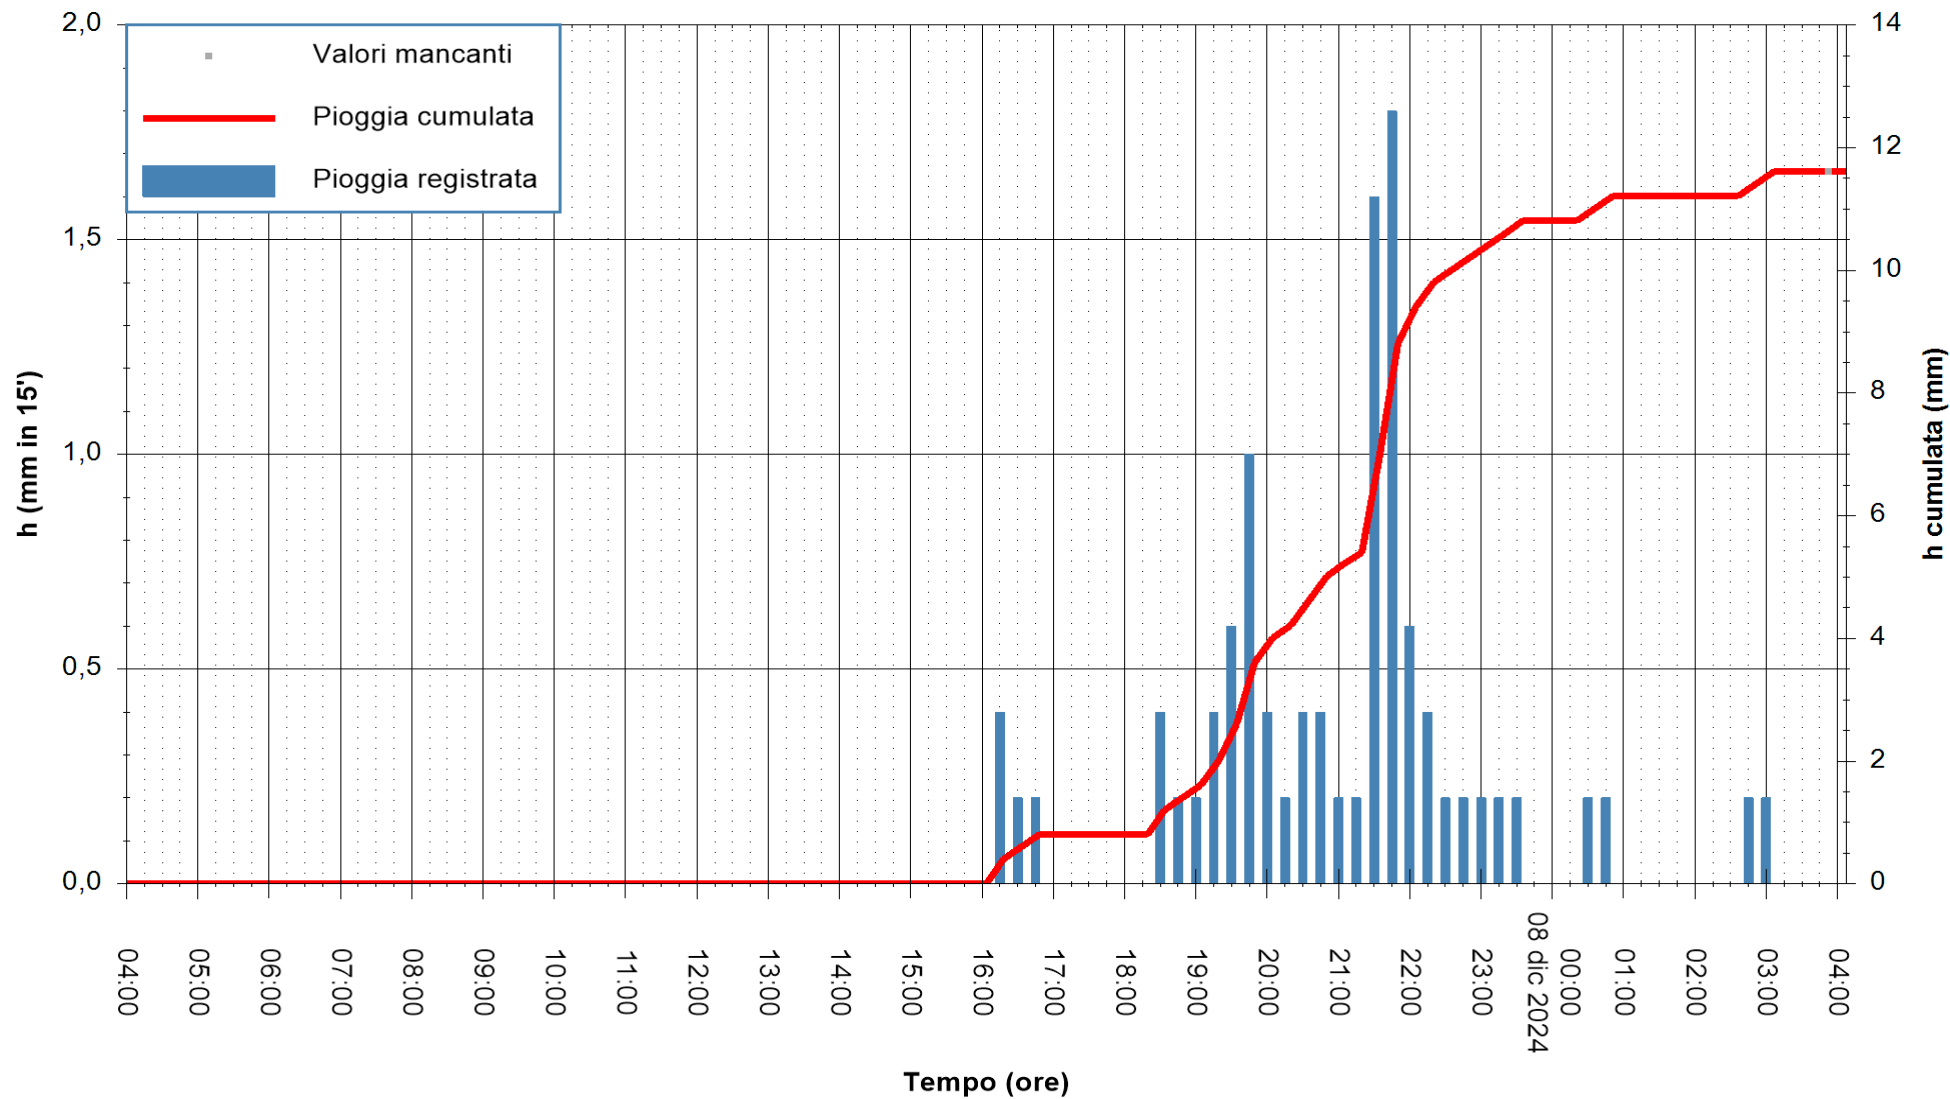

REGIONE AUTONOMA DE SARDIGNA
REGIONE AUTONOMA DELLA SARDEGNA

Stazione pluviometrica Isca Rena
Area ISCA RENA
Pioggia registrata nelle ultime 24 ore
Estrazione dati delle ore 04:37 del 08/12/2024
Ultimo dato disponibile: 08/12/2024 alle 04:08