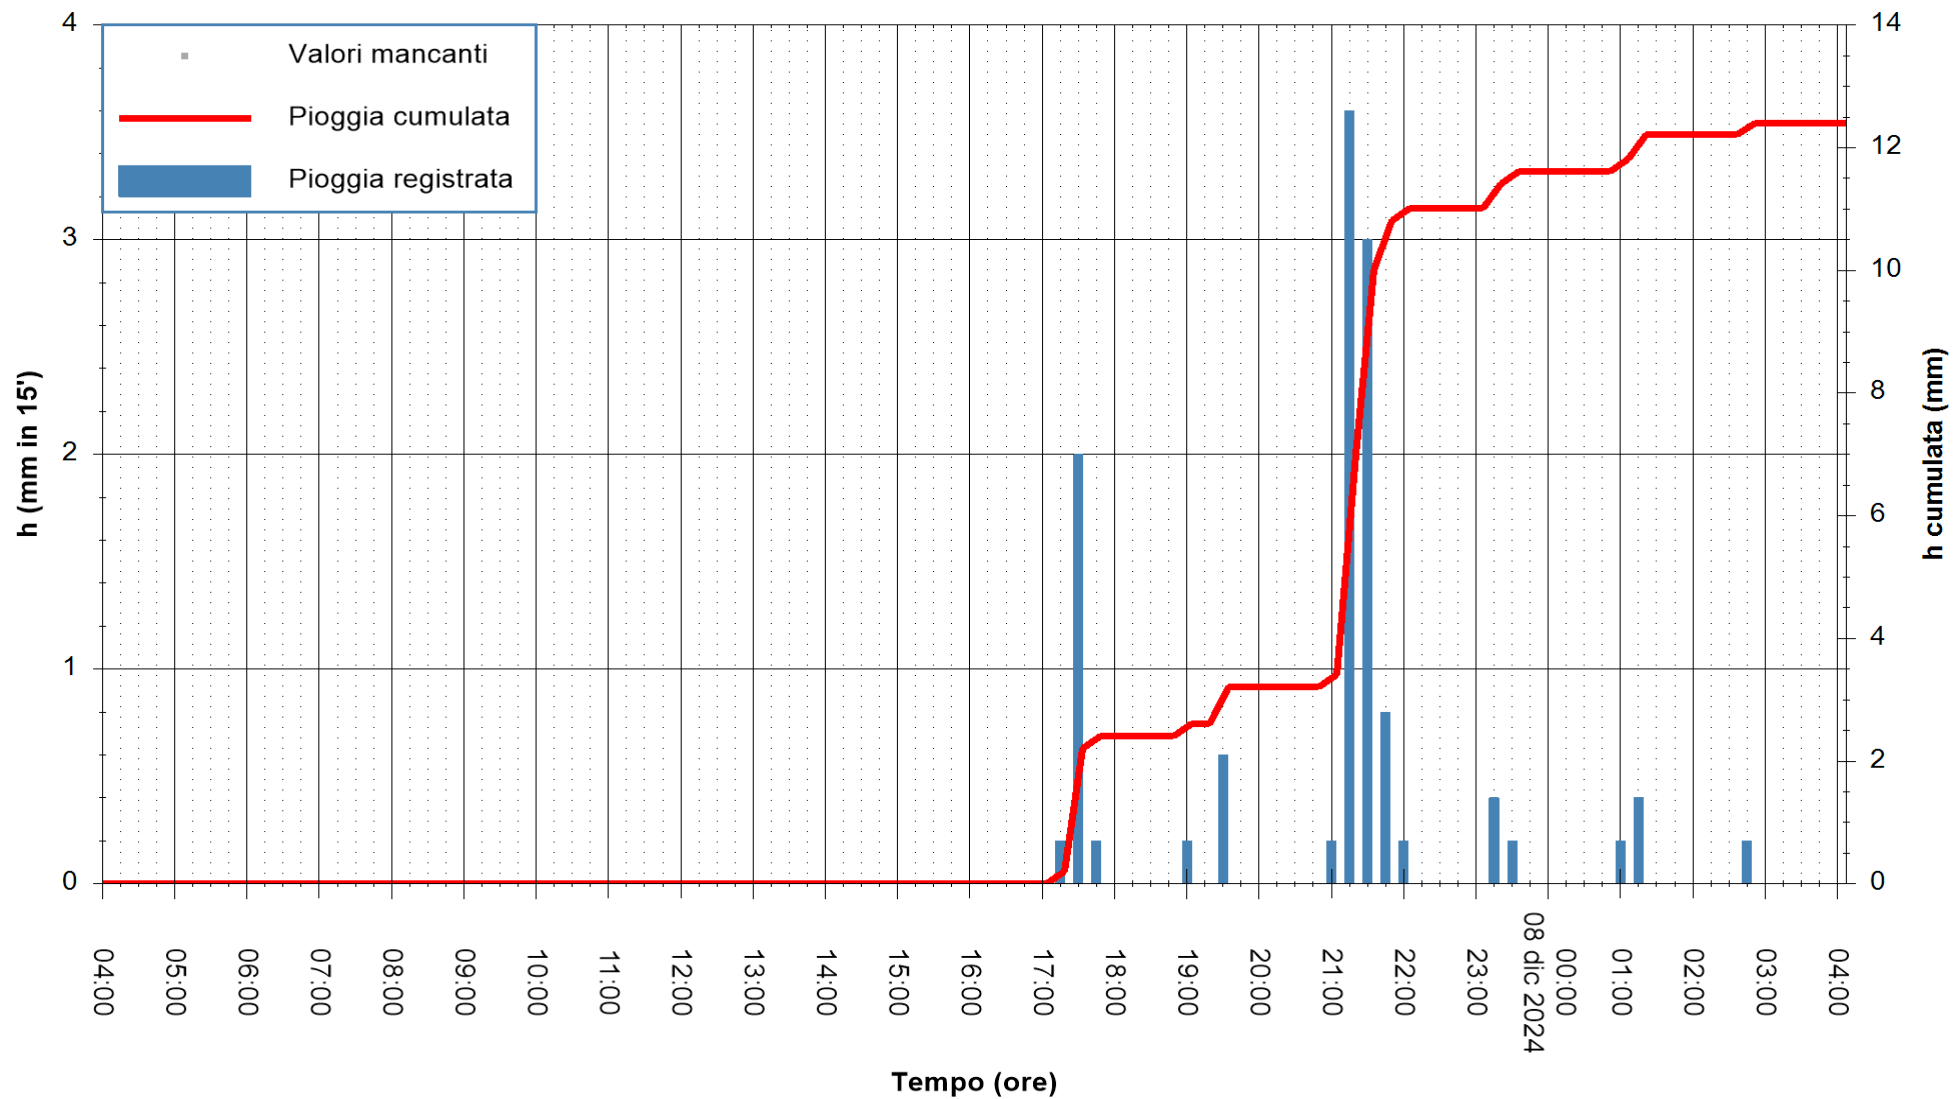

REGIONE AUTONOMA DE SARDIGNA
REGIONE AUTONOMA DELLA SARDEGNA

Stazione pluviometrica Isca Rena
Area ISCA RENA
Pioggia registrata nelle ultime 24 ore
Estrazione dati delle ore 04:37 del 08/12/2024
Ultimo dato disponibile: 08/12/2024 alle 04:08

ARPAS
F.to il Dirigente Responsabile
Ing. Roberto Pinna Nossai

REGIONE AUTÒNOMA DE SARDIGNA
REGIONE AUTONOMA DELLA SARDEGNA

Stazione pluviometrica Fluminimannu a Decimomannu
Area DECIMOMANNU
Pioggia registrata nelle ultime 24 ore
Estrazione dati delle ore 04:37 del 08/12/2024
Ultimo dato disponibile: 01/01/0001 alle 00:00

ARPAS
F.to il Dirigente Responsabile
Ing. Roberto Pinna Nossai

REGIONE AUTONOMA DE SARDIGNA
REGIONE AUTONOMA DELLA SARDEGNA

Stazione pluviometrica Senorbi'
Area SENORBI
Pioggia registrata nelle ultime 24 ore
Estrazione dati delle ore 04:37 del 08/12/2024
Ultimo dato disponibile: 08/12/2024 alle 04:20