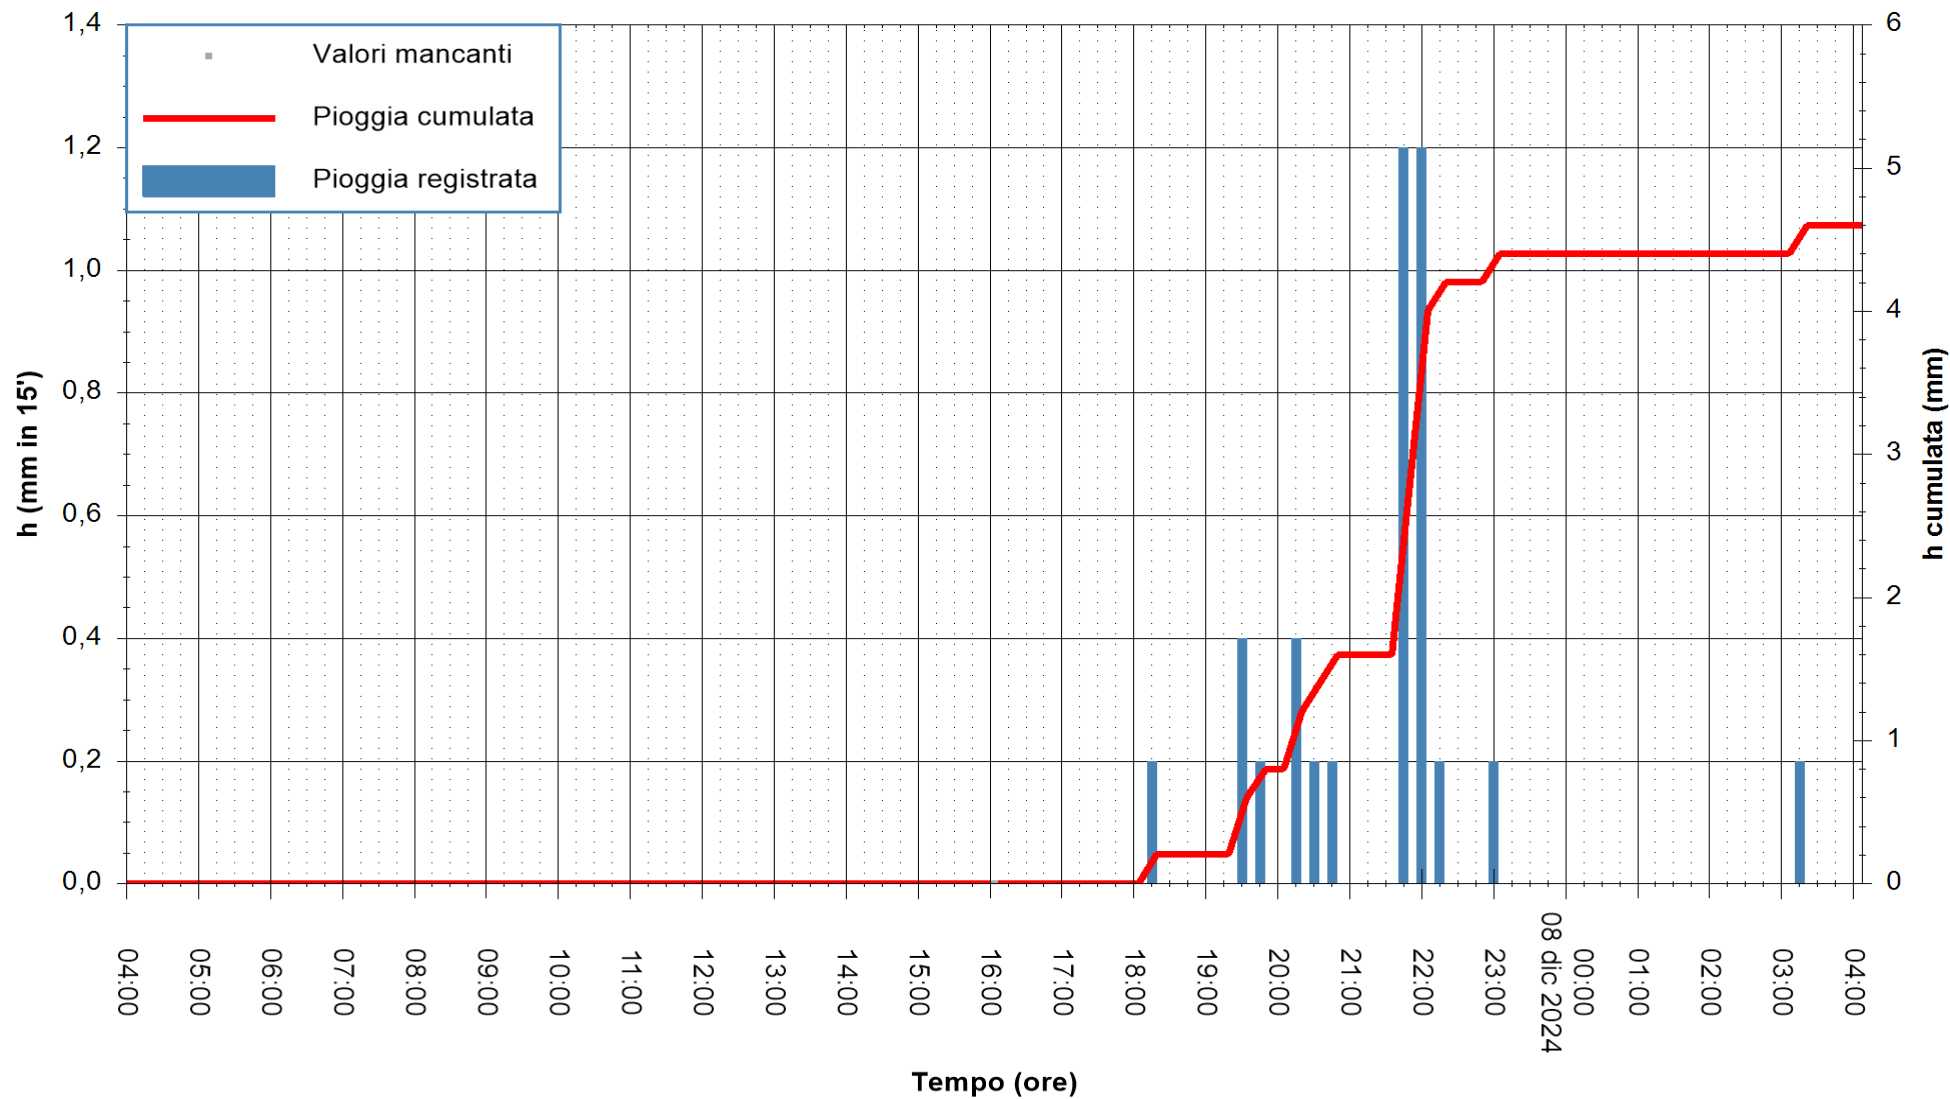

ARPAS
F.to il Dirigente Responsabile
Ing. Roberto Pinna Nossai

REGIONE AUTONOMA DE SARDIGNA
REGIONE AUTONOMA DELLA SARDEGNA

Stazione pluviometrica Porto Pino
Area IS PILLONIS
Pioggia registrata nelle ultime 24 ore
Estrazione dati delle ore 04:37 del 08/12/2024
Ultimo dato disponibile: 08/12/2024 alle 04:00