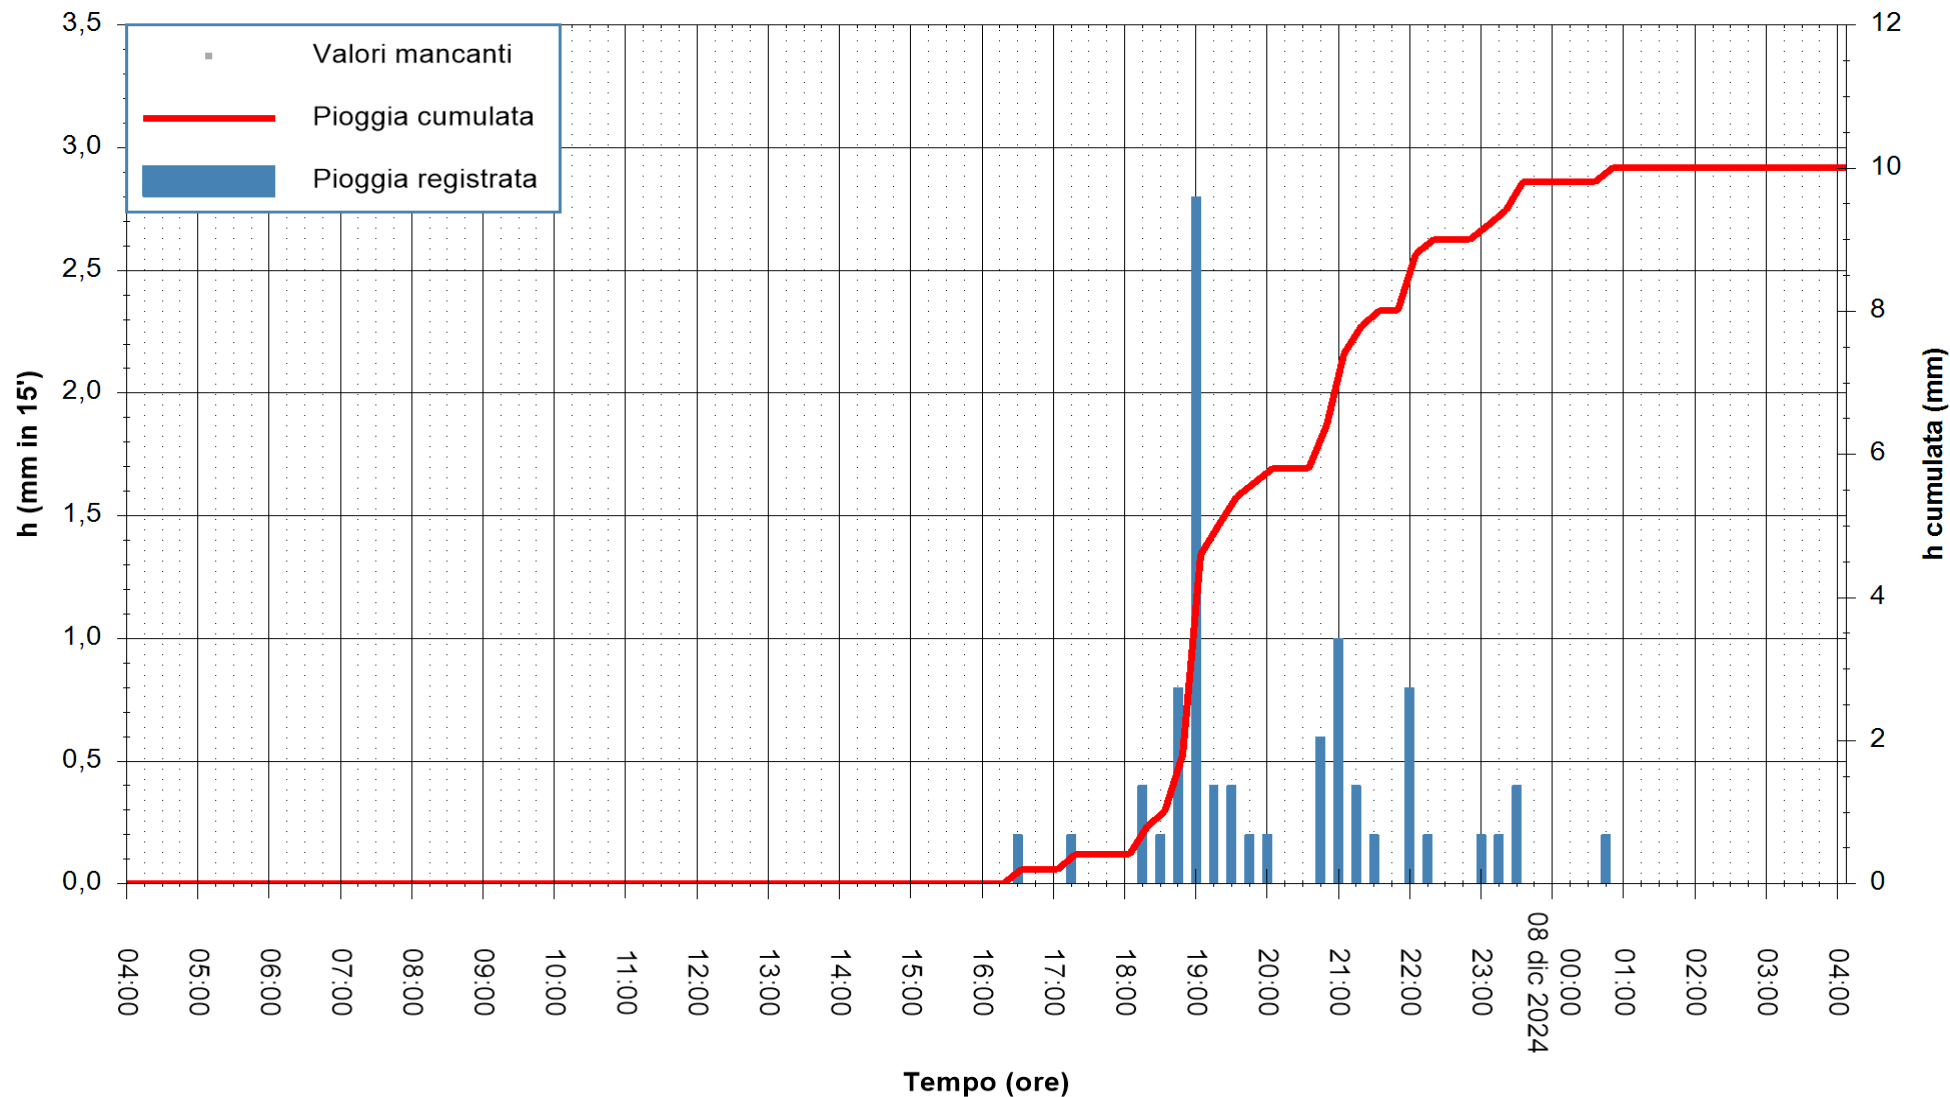

ARPAS
F.to il Dirigente Responsabile
Ing. Roberto Pinna Nossai

REGIONE AUTÒNOMA DE SARDIGNA
REGIONE AUTONOMA DELLA SARDEGNA

Stazione pluviometrica Pianu
 Area PIANU 15
 Pioggia registrata nelle ultime 24 ore
 Estrazione dati delle ore 04:37 del 08/12/2024
 Ultimo dato disponibile: 08/12/2024 alle 04:10