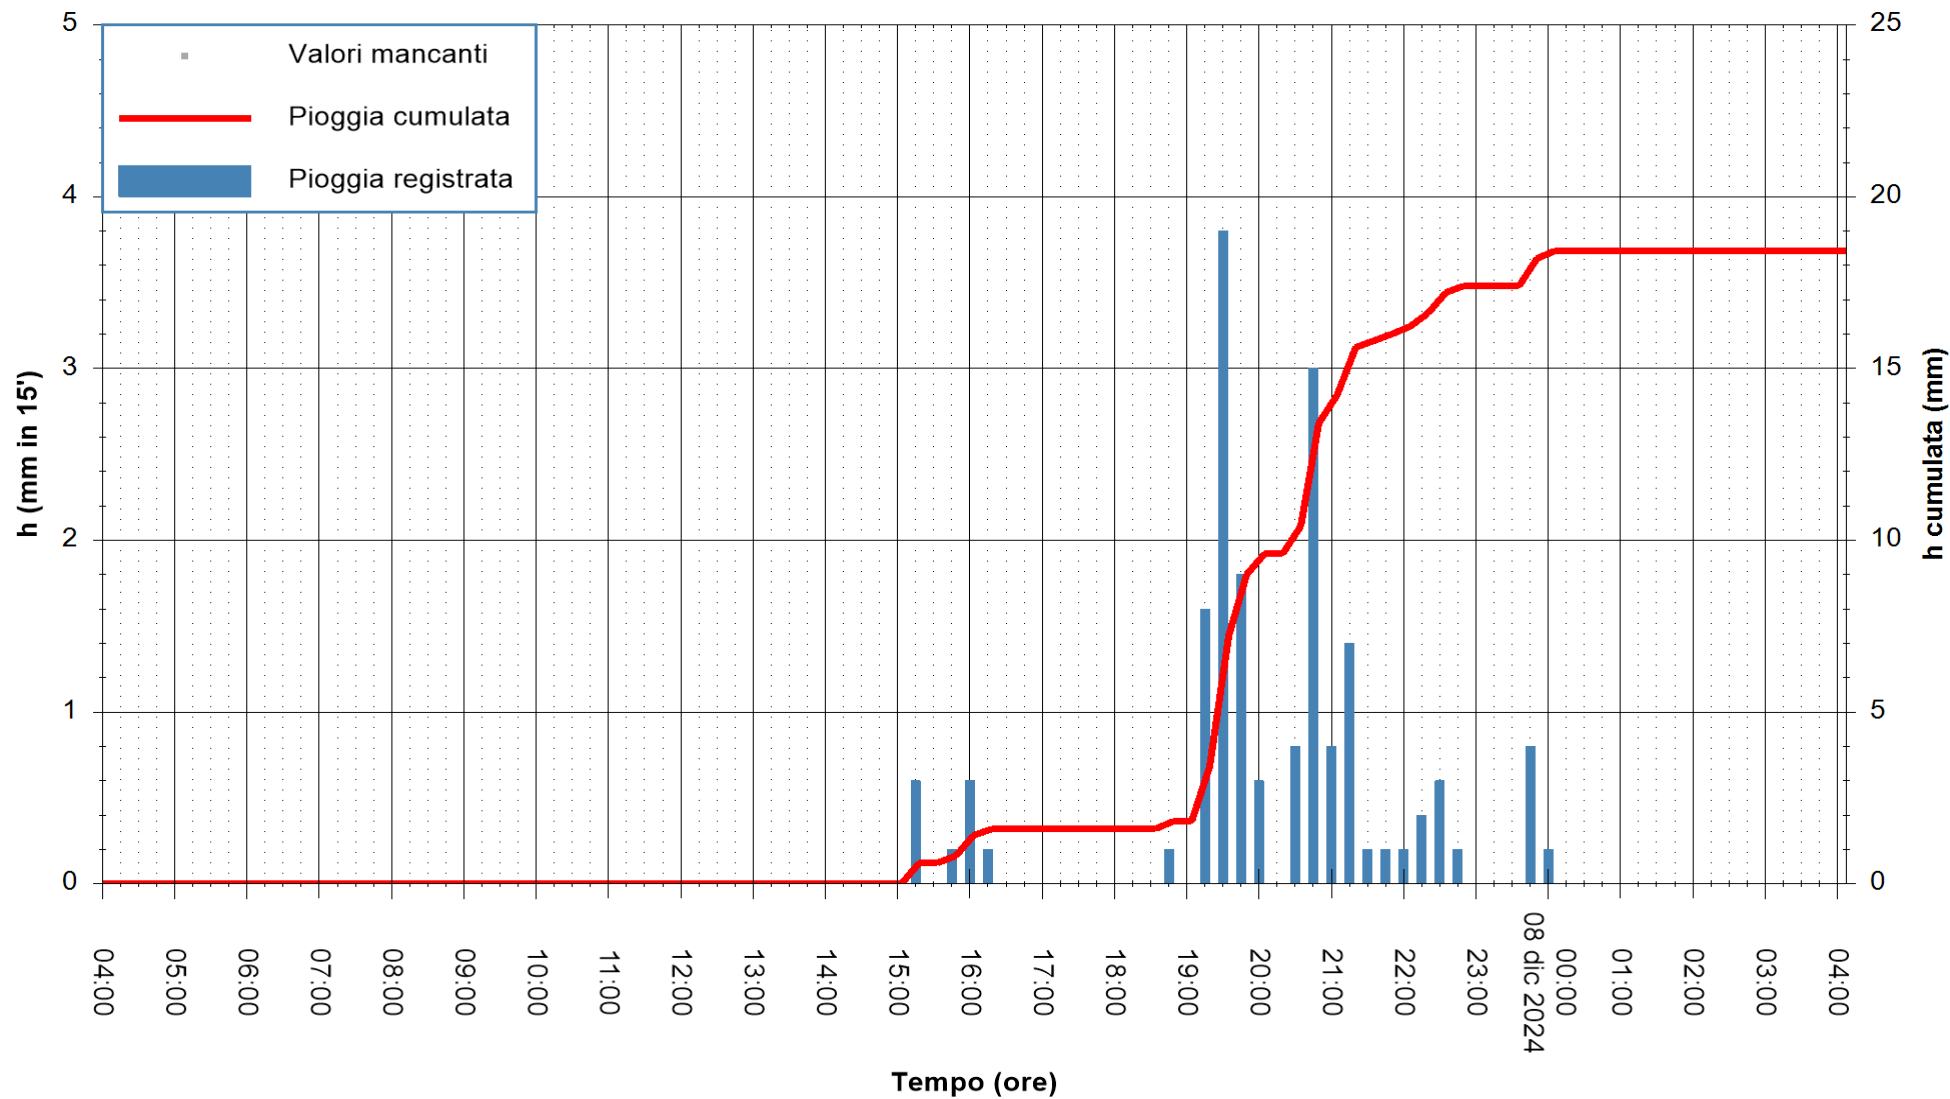

Stazione pluviometrica Monte Tului
Area MONTE TULUI
Pioggia registrata nelle ultime 24 ore
Estrazione dati delle ore 04:37 del 08/12/2024
Ultimo dato disponibile: 08/12/2024 alle 04:20

ARPAS
F.to il Dirigente Responsabile
Ing. Roberto Pinna Nossai

REGIONE AUTONOMA DE SARDIGNA
REGIONE AUTONOMA DELLA SARDEGNA

Stazione pluviometrica Isca Rena
Area ISCA RENA
Pioggia registrata nelle ultime 24 ore
Estrazione dati delle ore 04:37 del 08/12/2024
Ultimo dato disponibile: 08/12/2024 alle 04:08