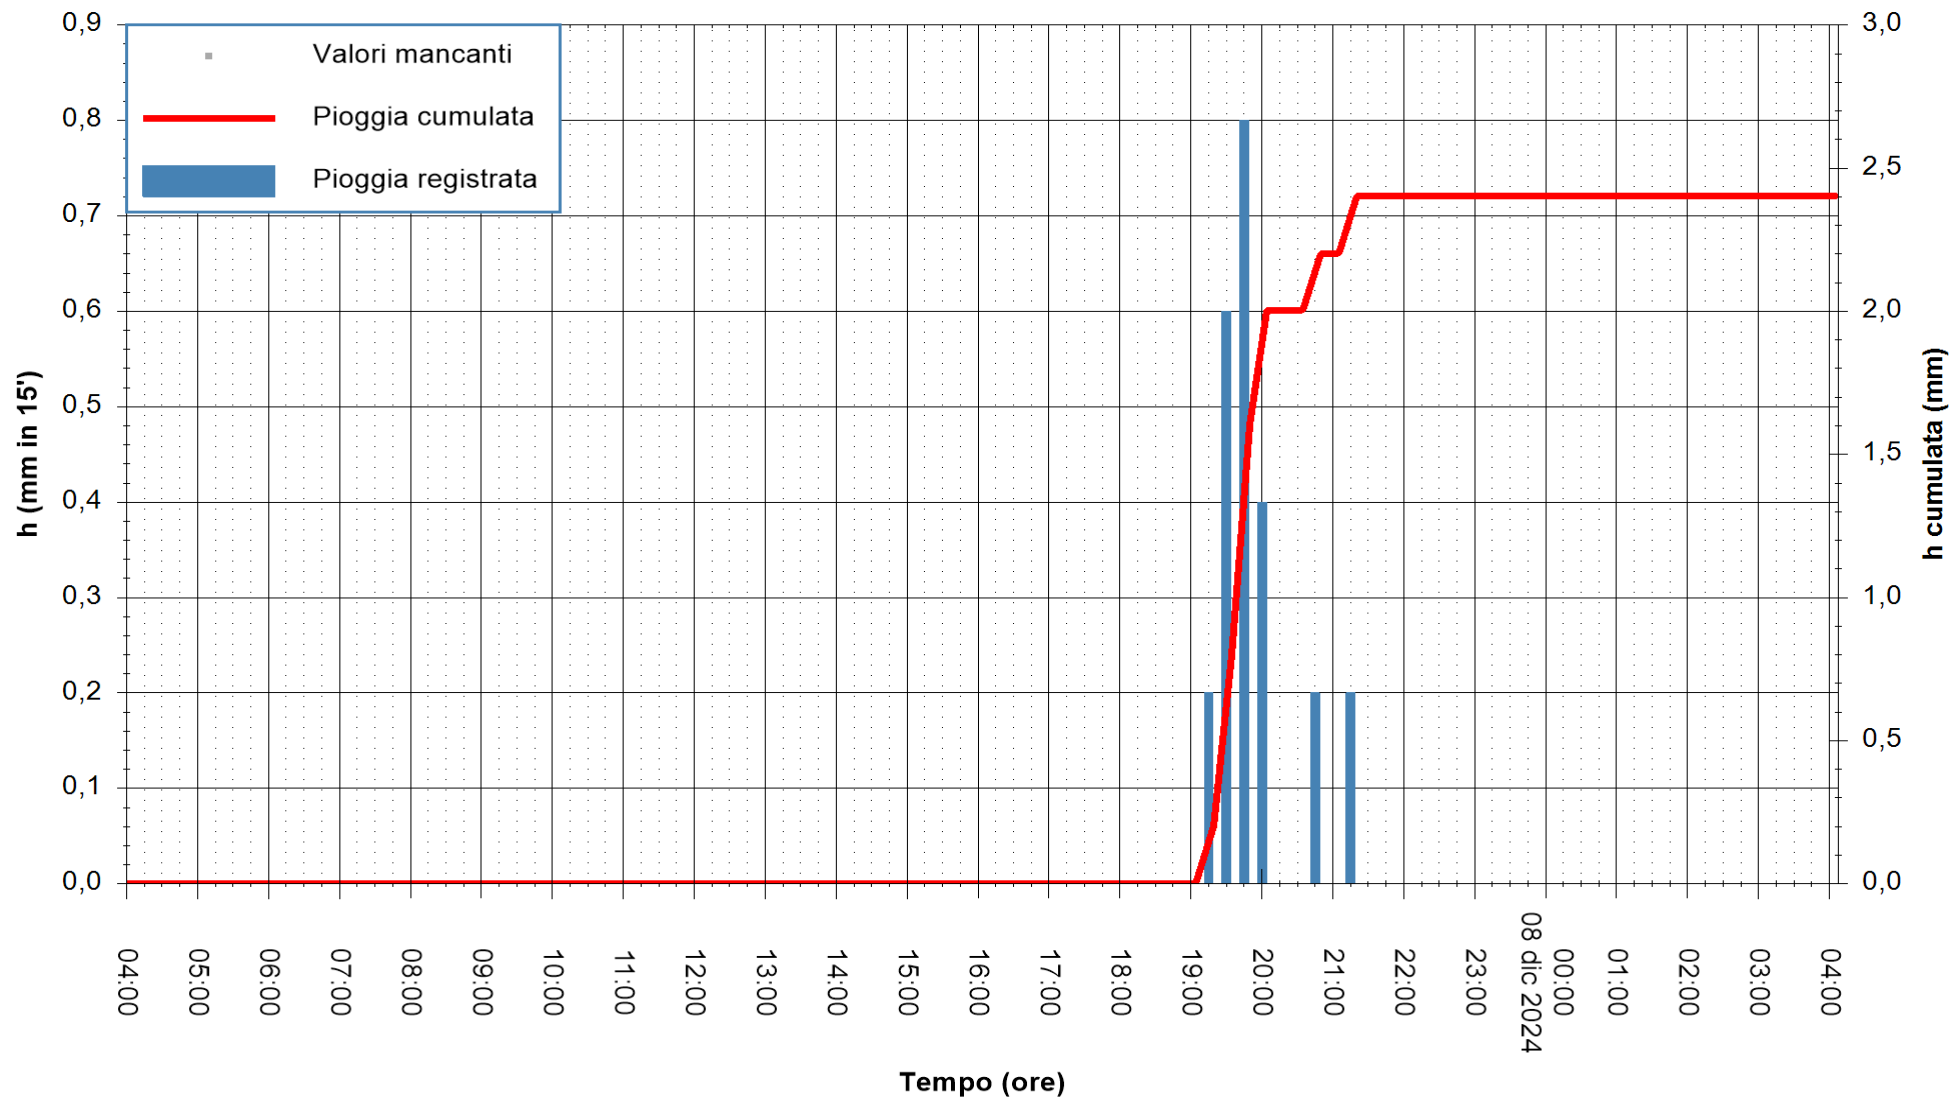

Stazione pluviometrica Monte Tului
Area MONTE TULUI
Pioggia registrata nelle ultime 24 ore
Estrazione dati delle ore 04:37 del 08/12/2024
Ultimo dato disponibile: 08/12/2024 alle 04:20

ARPAS
F.to il Dirigente Responsabile
Ing. Roberto Pinna Nossai

REGIONE AUTONOMA DE SARDIGNA
REGIONE AUTONOMA DELLA SARDEGNA

Stazione pluviometrica Isca Rena
Area ISCA RENA
Pioggia registrata nelle ultime 24 ore
Estrazione dati delle ore 04:37 del 08/12/2024
Ultimo dato disponibile: 08/12/2024 alle 04:08