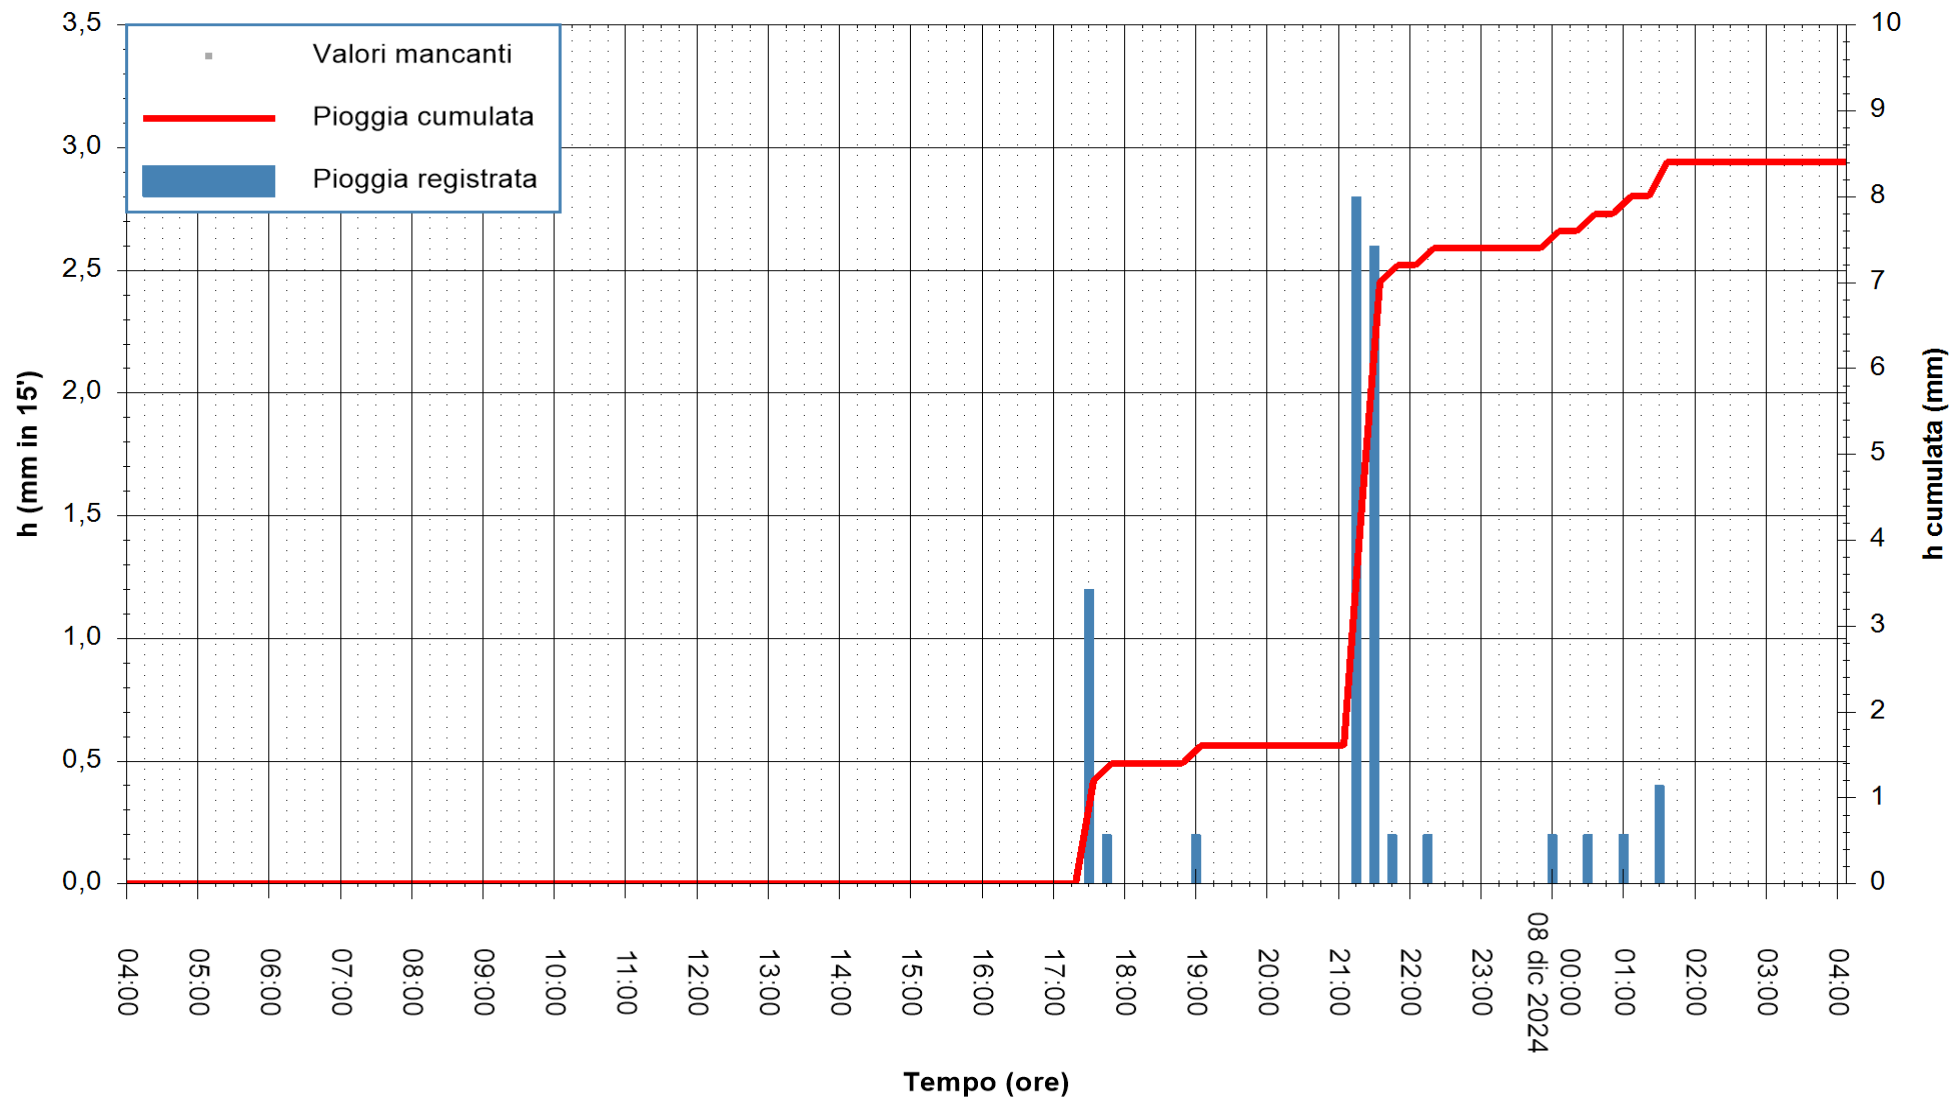

ARPAS
F.to il Dirigente Responsabile
Ing. Roberto Pinna Nossai

REGIONE AUTONOMA DE SARDIGNA
REGIONE AUTONOMA DELLA SARDEGNA

Stazione pluviometrica Senorbi'
Area SENORBI
Pioggia registrata nelle ultime 24 ore
Estrazione dati delle ore 04:37 del 08/12/2024
Ultimo dato disponibile: 08/12/2024 alle 04:20