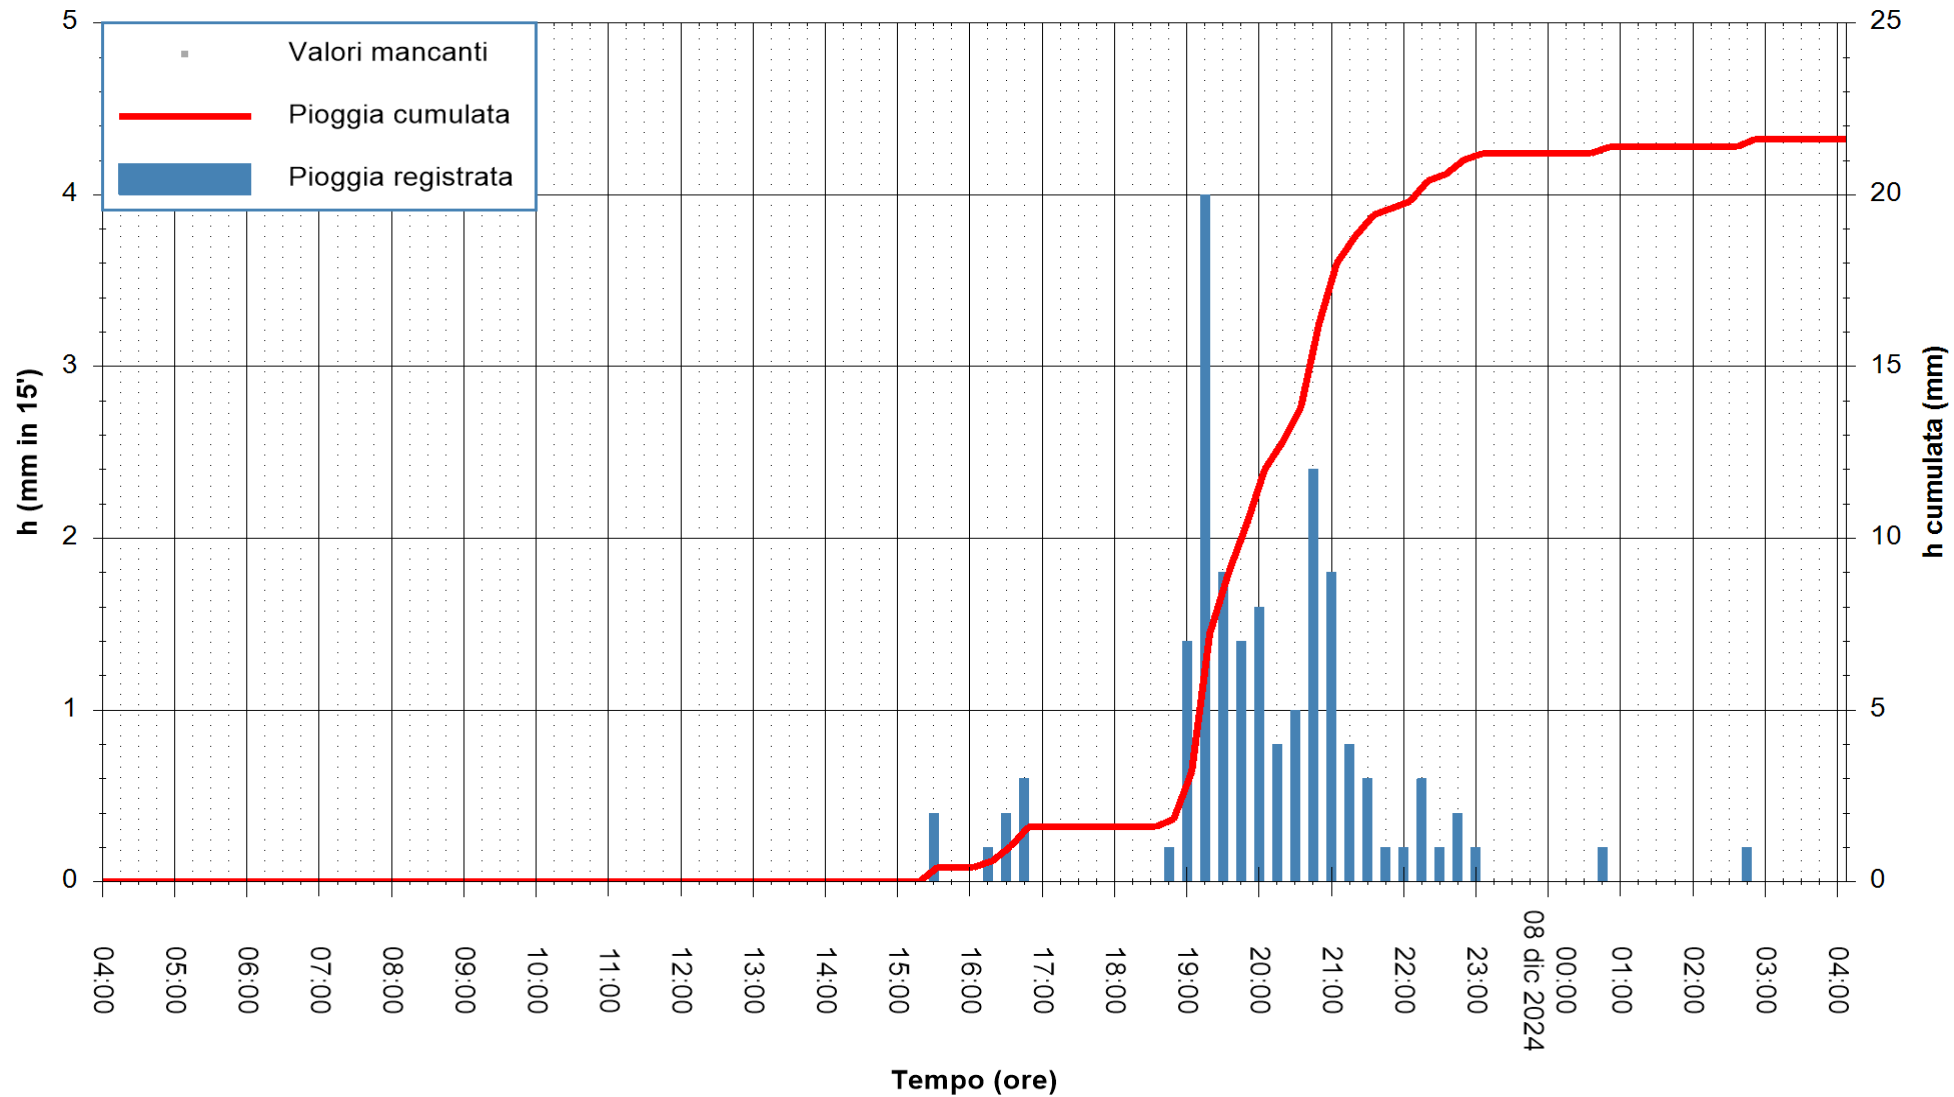

Stazione pluviometrica Aglientu
Area AGLIENTU
Pioggia registrata nelle ultime 24 ore
Estrazione dati delle ore 04:37 del 08/12/2024
Ultimo dato disponibile: 08/12/2024 alle 04:20

ARPAS
F.to il Dirigente Responsabile
Ing. Roberto Pinna Nossai

REGIONE AUTONOMA DE SARDIGNA
REGIONE AUTONOMA DELLA SARDEGNA