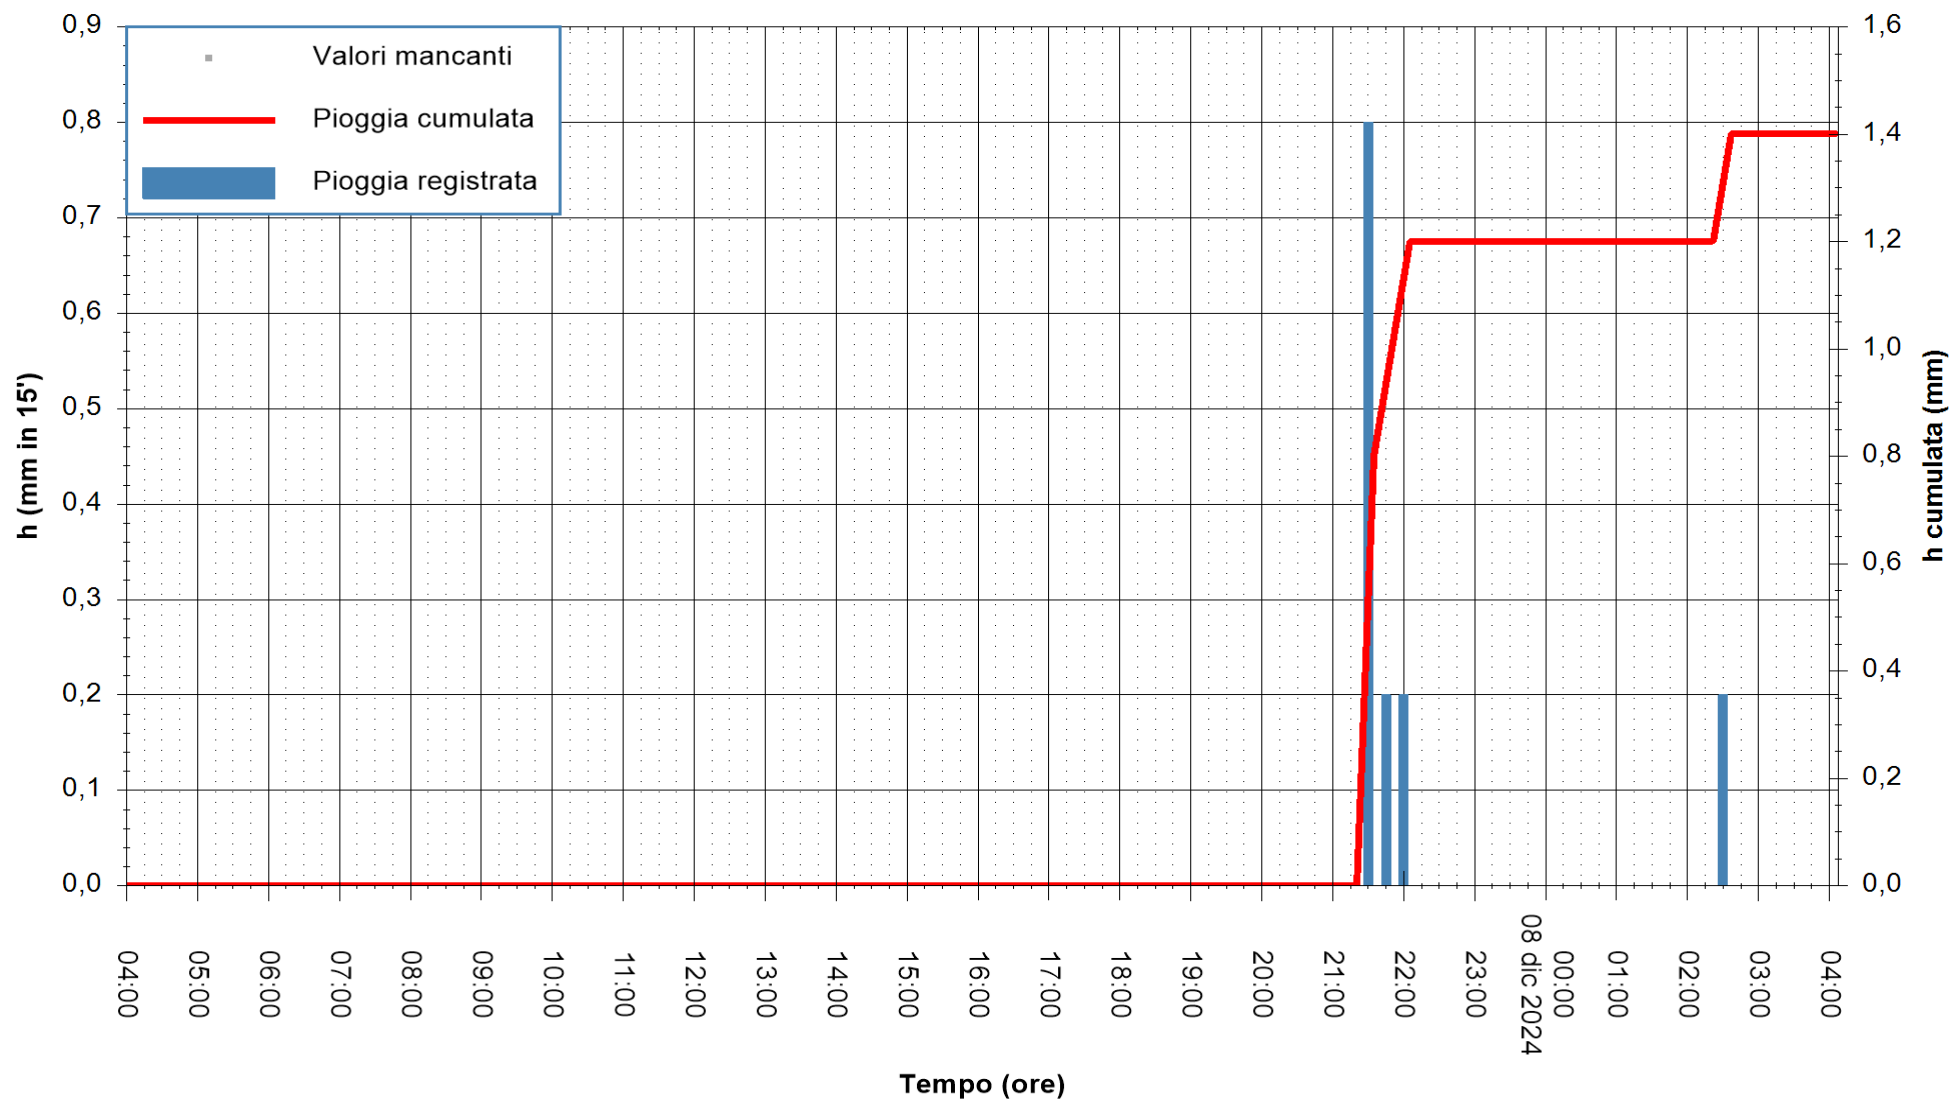

Stazione pluviometrica Porto Pino
Area IS PILLONIS
Pioggia registrata nelle ultime 24 ore
Estrazione dati delle ore 04:37 del 08/12/2024
Ultimo dato disponibile: 08/12/2024 alle 04:00

ARPAS
F.to il Dirigente Responsabile
Ing. Roberto Pinna Nossai

REGIONE AUTÒNOMA DE SARDIGNA
REGIONE AUTONOMA DELLA SARDEGNA