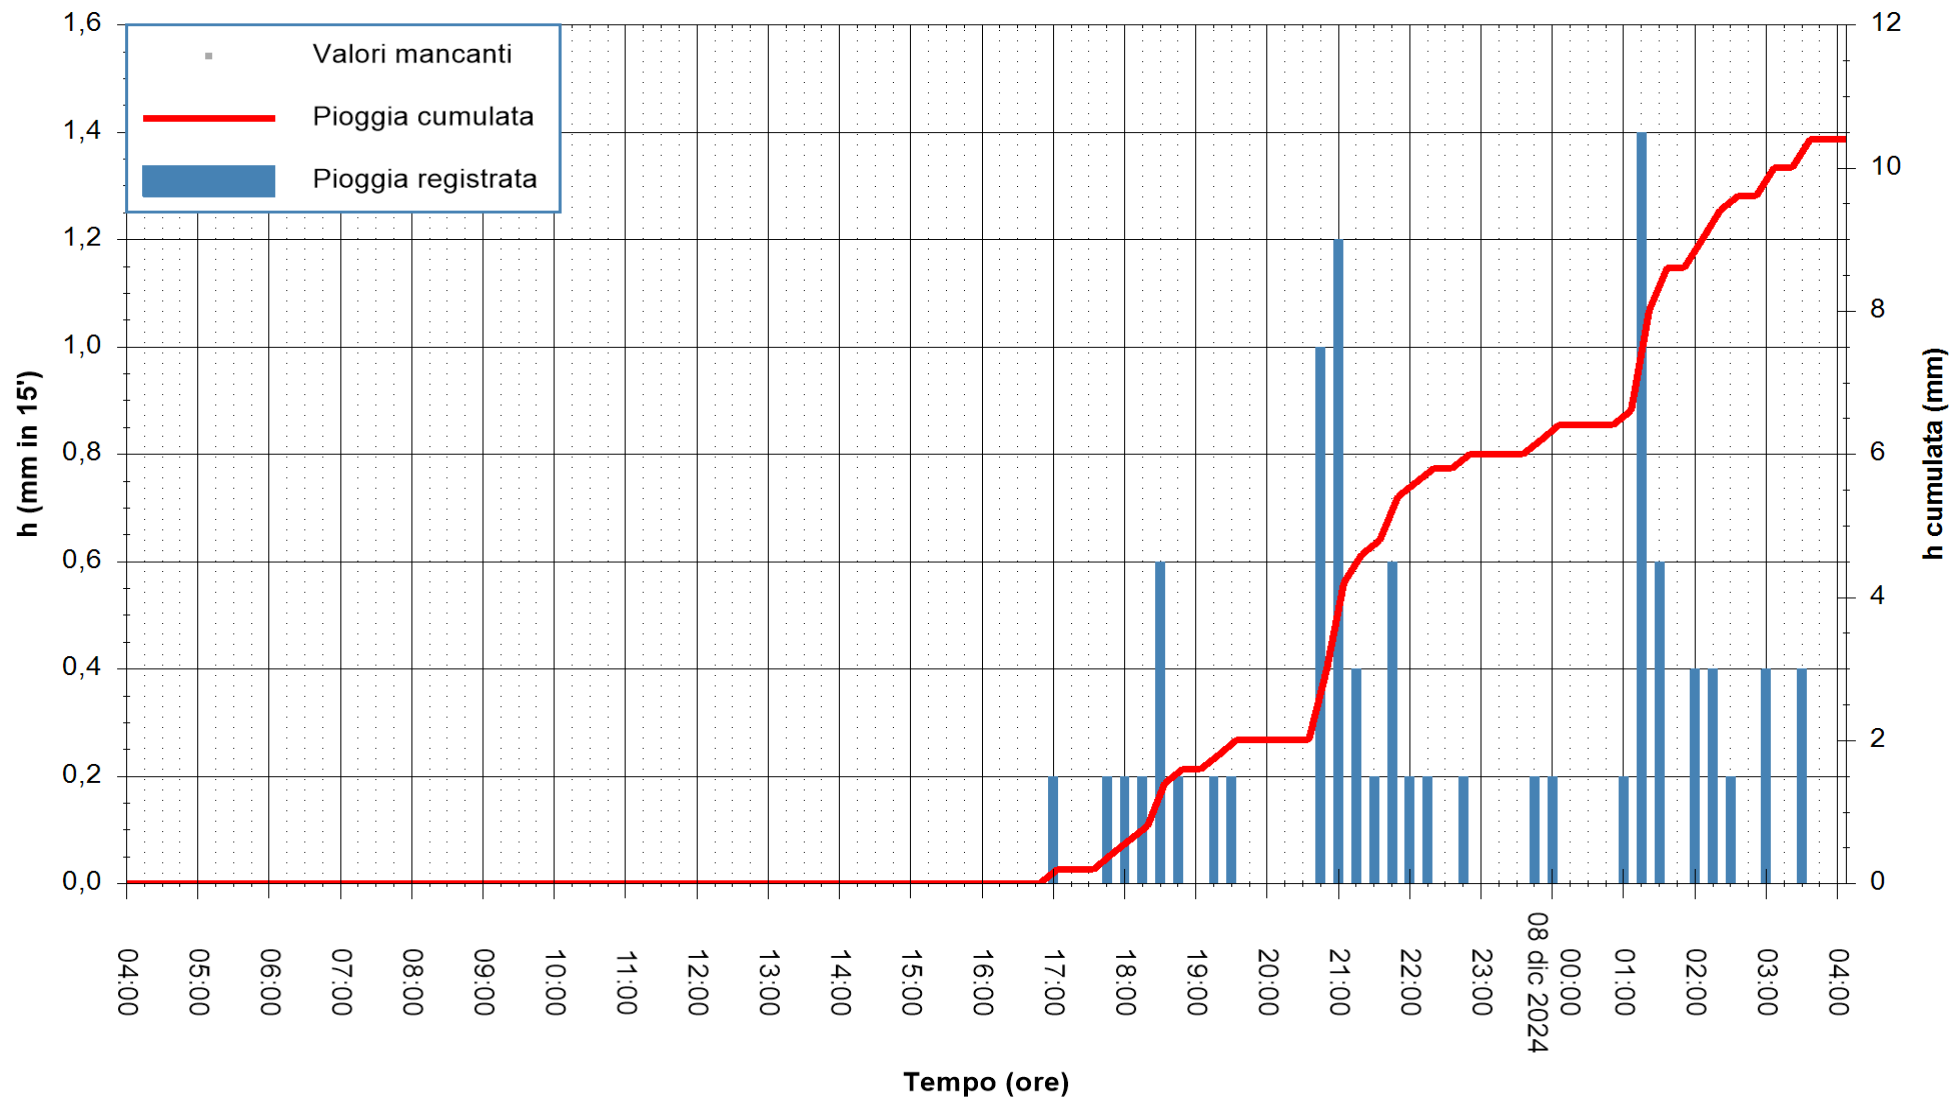

REGIONE AUTONOMA DE SARDIGNA
REGIONE AUTONOMA DELLA SARDEGNA

Stazione pluviometrica Isca Rena
Area ISCA RENA
Pioggia registrata nelle ultime 24 ore
Estrazione dati delle ore 04:37 del 08/12/2024
Ultimo dato disponibile: 08/12/2024 alle 04:08