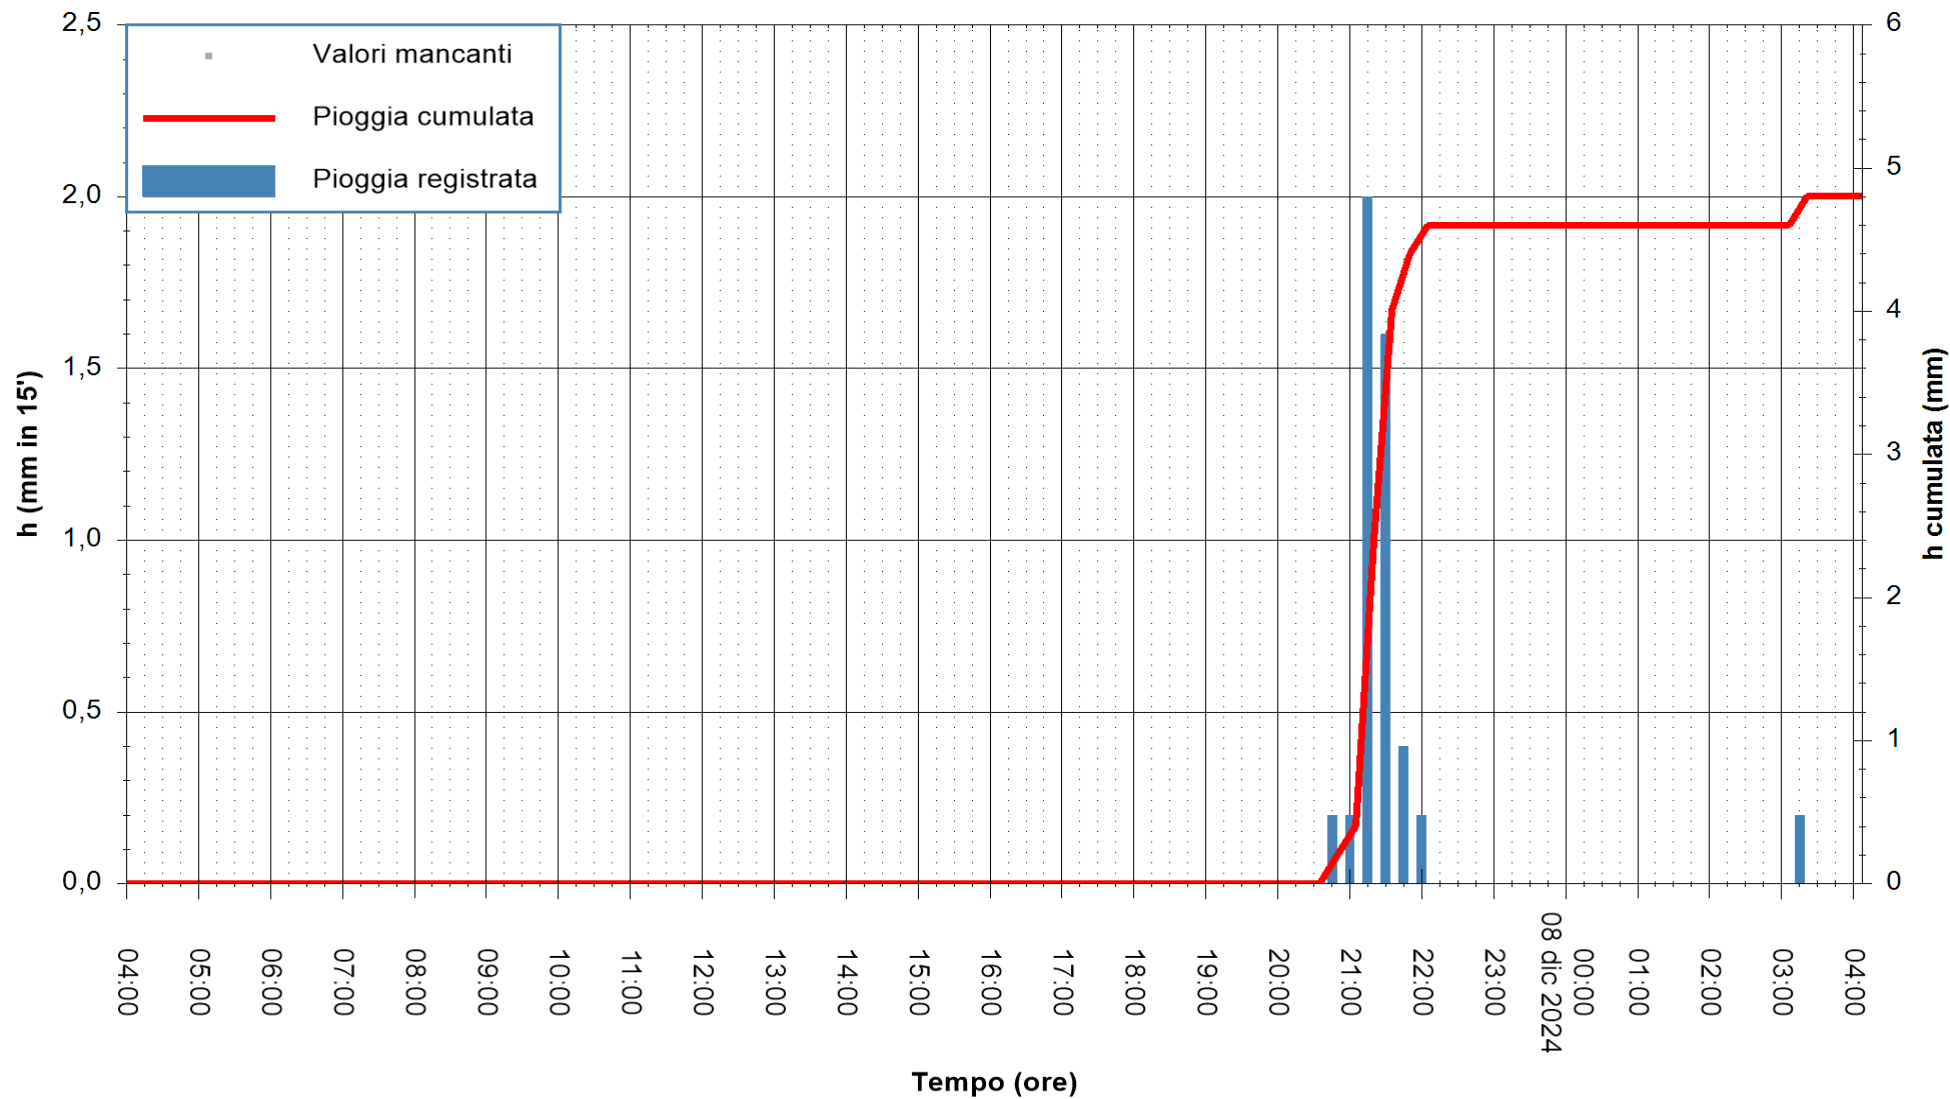

Stazione pluviometrica Monte Tului
Area MONTE TULUI
Pioggia registrata nelle ultime 24 ore
Estrazione dati delle ore 04:37 del 08/12/2024
Ultimo dato disponibile: 08/12/2024 alle 04:20

ARPAS
F.to il Dirigente Responsabile
Ing. Roberto Pinna Nossai

REGIONE AUTONOMA DE SARDIGNA
REGIONE AUTONOMA DELLA SARDEGNA

Stazione pluviometrica Isca Rena
Area ISCA RENA
Pioggia registrata nelle ultime 24 ore
Estrazione dati delle ore 04:37 del 08/12/2024
Ultimo dato disponibile: 08/12/2024 alle 04:08