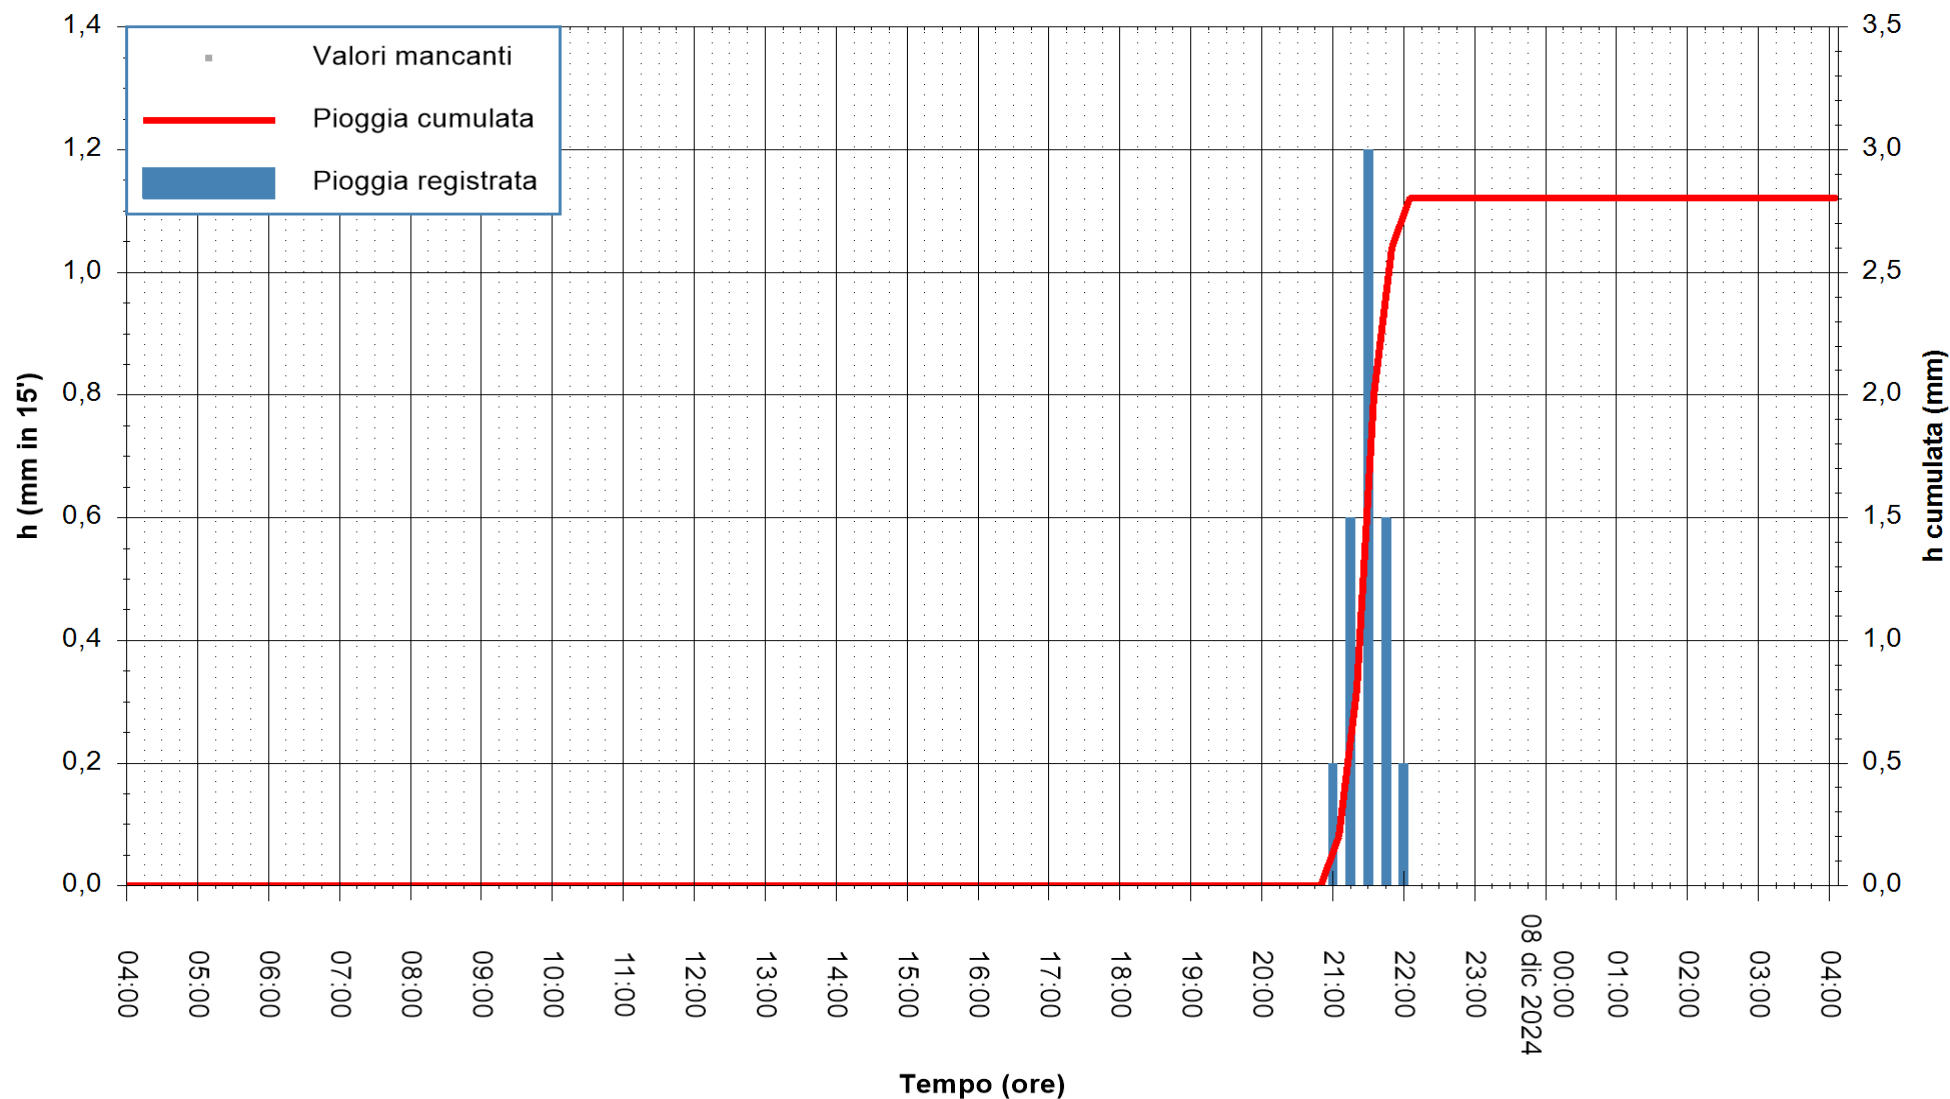

Stazione pluviometrica Fluminimannu a Decimomannu
Area DECIMOMANNU
Pioggia registrata nelle ultime 24 ore
Estrazione dati delle ore 04:37 del 08/12/2024
Ultimo dato disponibile: 01/01/0001 alle 00:00

ARPAS
F.to il Dirigente Responsabile
Ing. Roberto Pinna Nossai

REGIONE AUTONOMA DE SARDIGNA
REGIONE AUTONOMA DELLA SARDEGNA