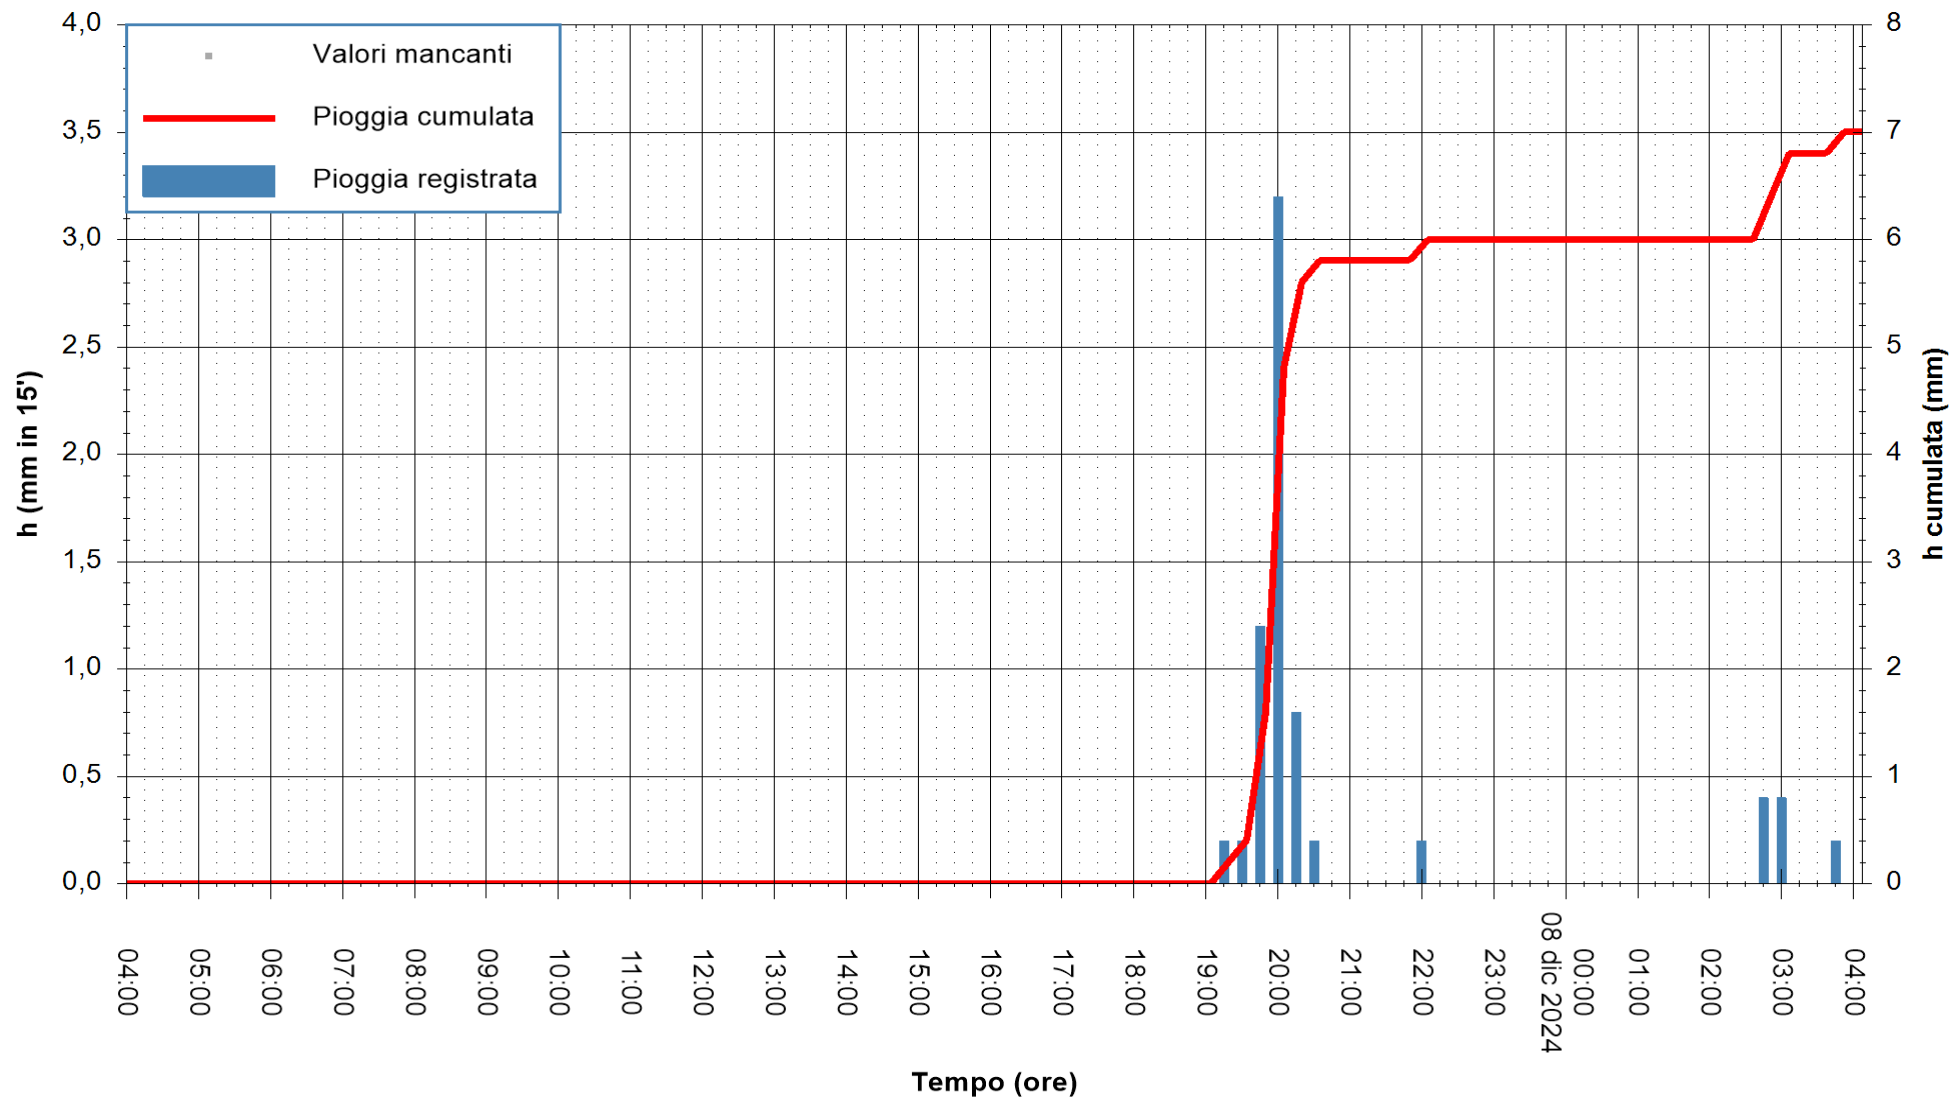

ARPAS
 F.to il Dirigente Responsabile
 Ing. Roberto Pinna Nossai

REGIONE AUTONOMA DE SARDIGNA
 REGIONE AUTONOMA DELLA SARDEGNA

Stazione pluviometrica Ossoni
 Area MONTE OSSONI
 Pioggia registrata nelle ultime 24 ore
 Estrazione dati delle ore 04:37 del 08/12/2024
 Ultimo dato disponibile: 08/12/2024 alle 04:10