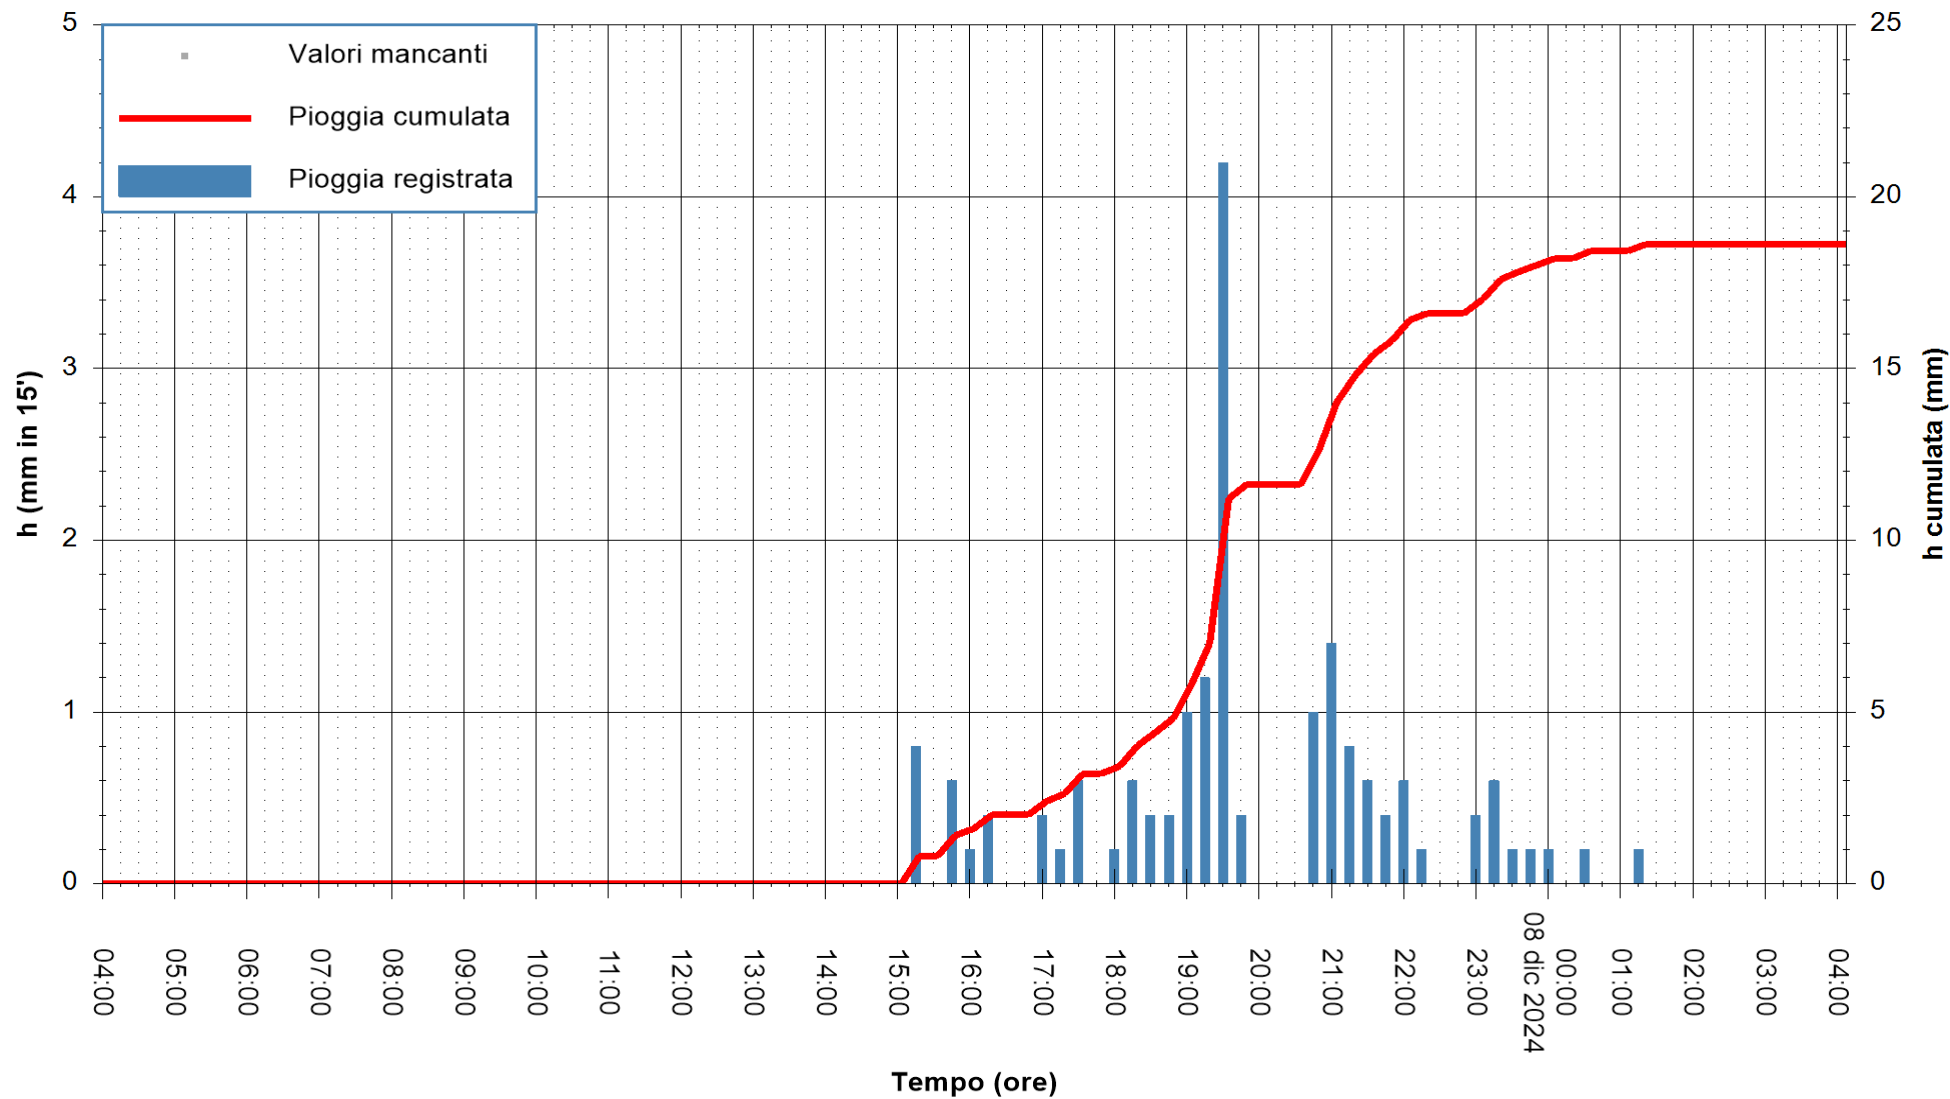

ARPAS
F.to il Dirigente Responsabile
Ing. Roberto Pinna Nossai

REGIONE AUTÒNOMA DE SARDIGNA
REGIONE AUTONOMA DELLA SARDEGNA

Stazione pluviometrica Pianu
 Area PIANU 15
 Pioggia registrata nelle ultime 24 ore
 Estrazione dati delle ore 04:37 del 08/12/2024
 Ultimo dato disponibile: 08/12/2024 alle 04:10