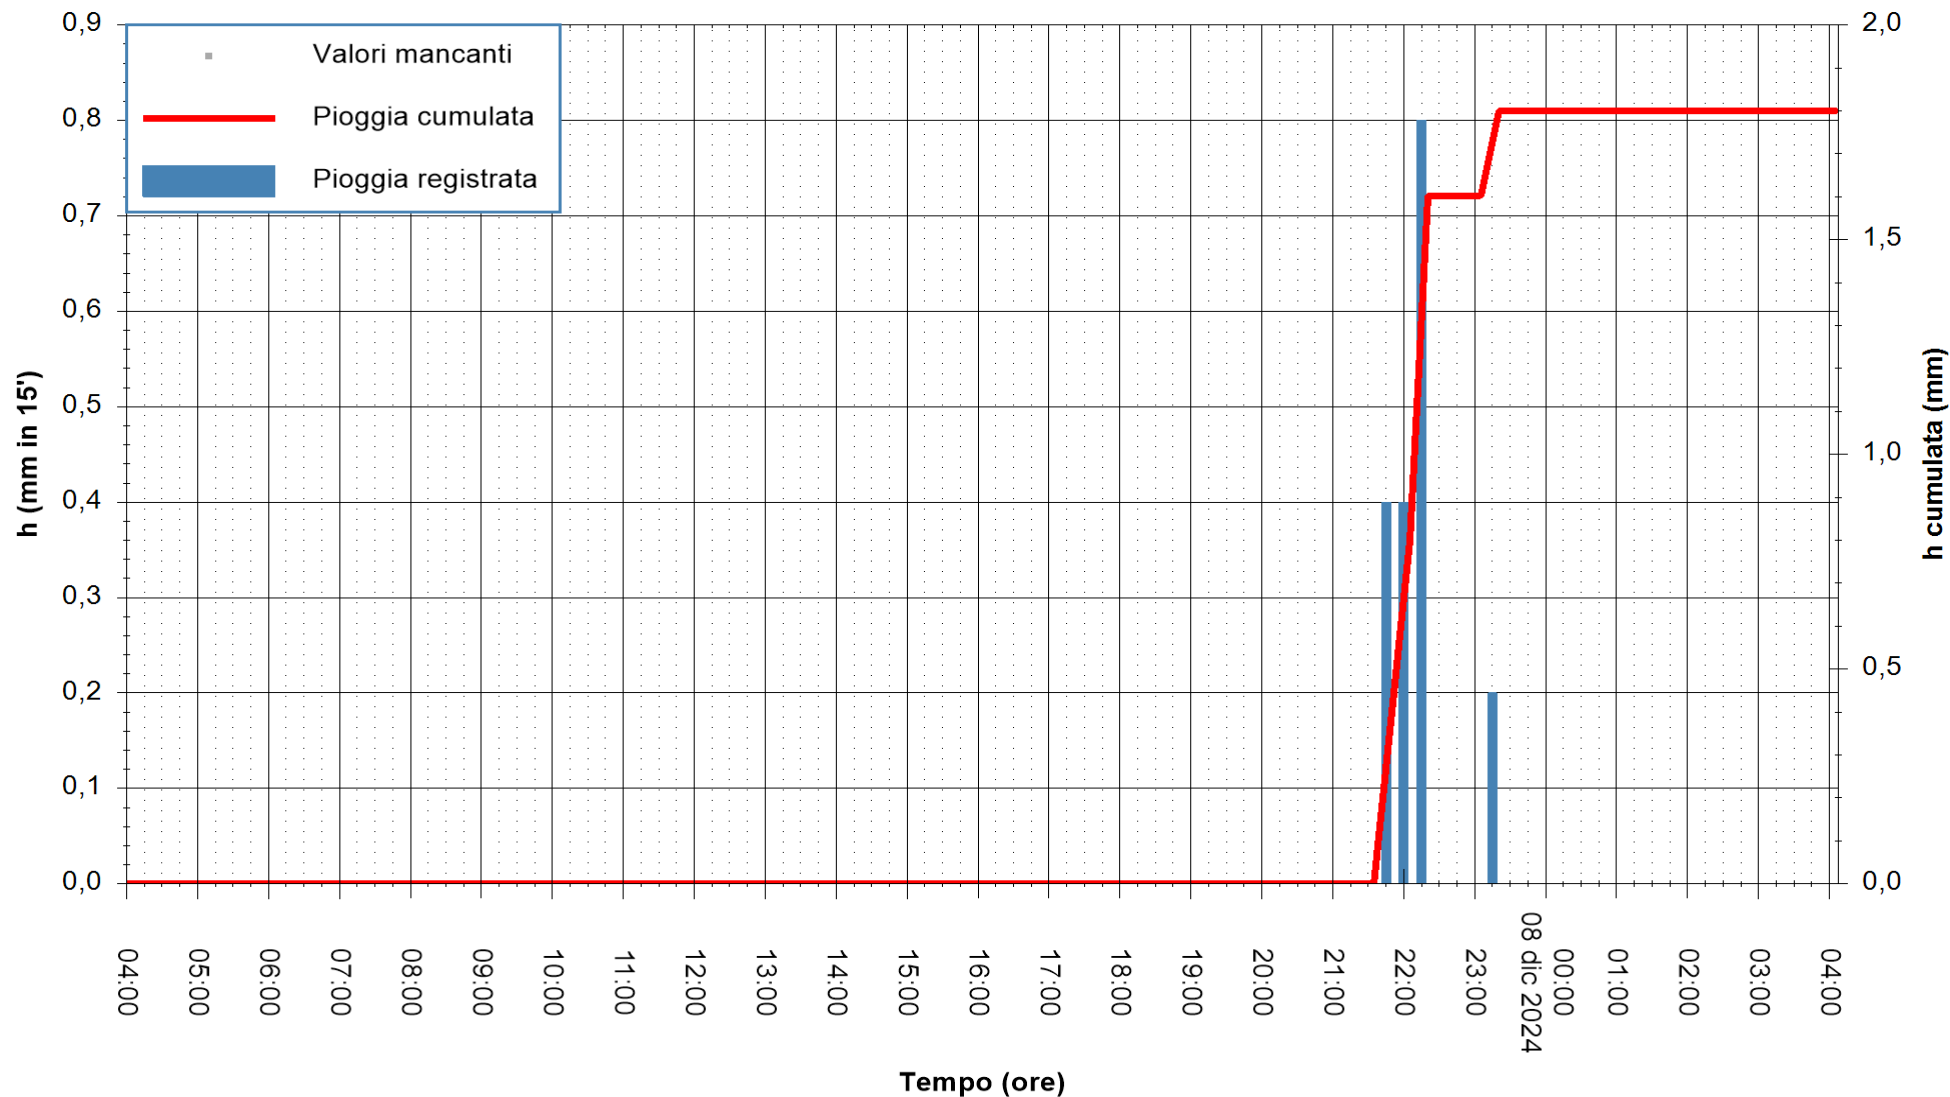

ARPAS
 F.to il Dirigente Responsabile
 Ing. Roberto Pinna Nossai

REGIONE AUTONOMA DE SARDIGNA
 REGIONE AUTONOMA DELLA SARDEGNA

Stazione pluviometrica Ossoni
 Area MONTE OSSONI
 Pioggia registrata nelle ultime 24 ore
 Estrazione dati delle ore 04:37 del 08/12/2024
 Ultimo dato disponibile: 08/12/2024 alle 04:10