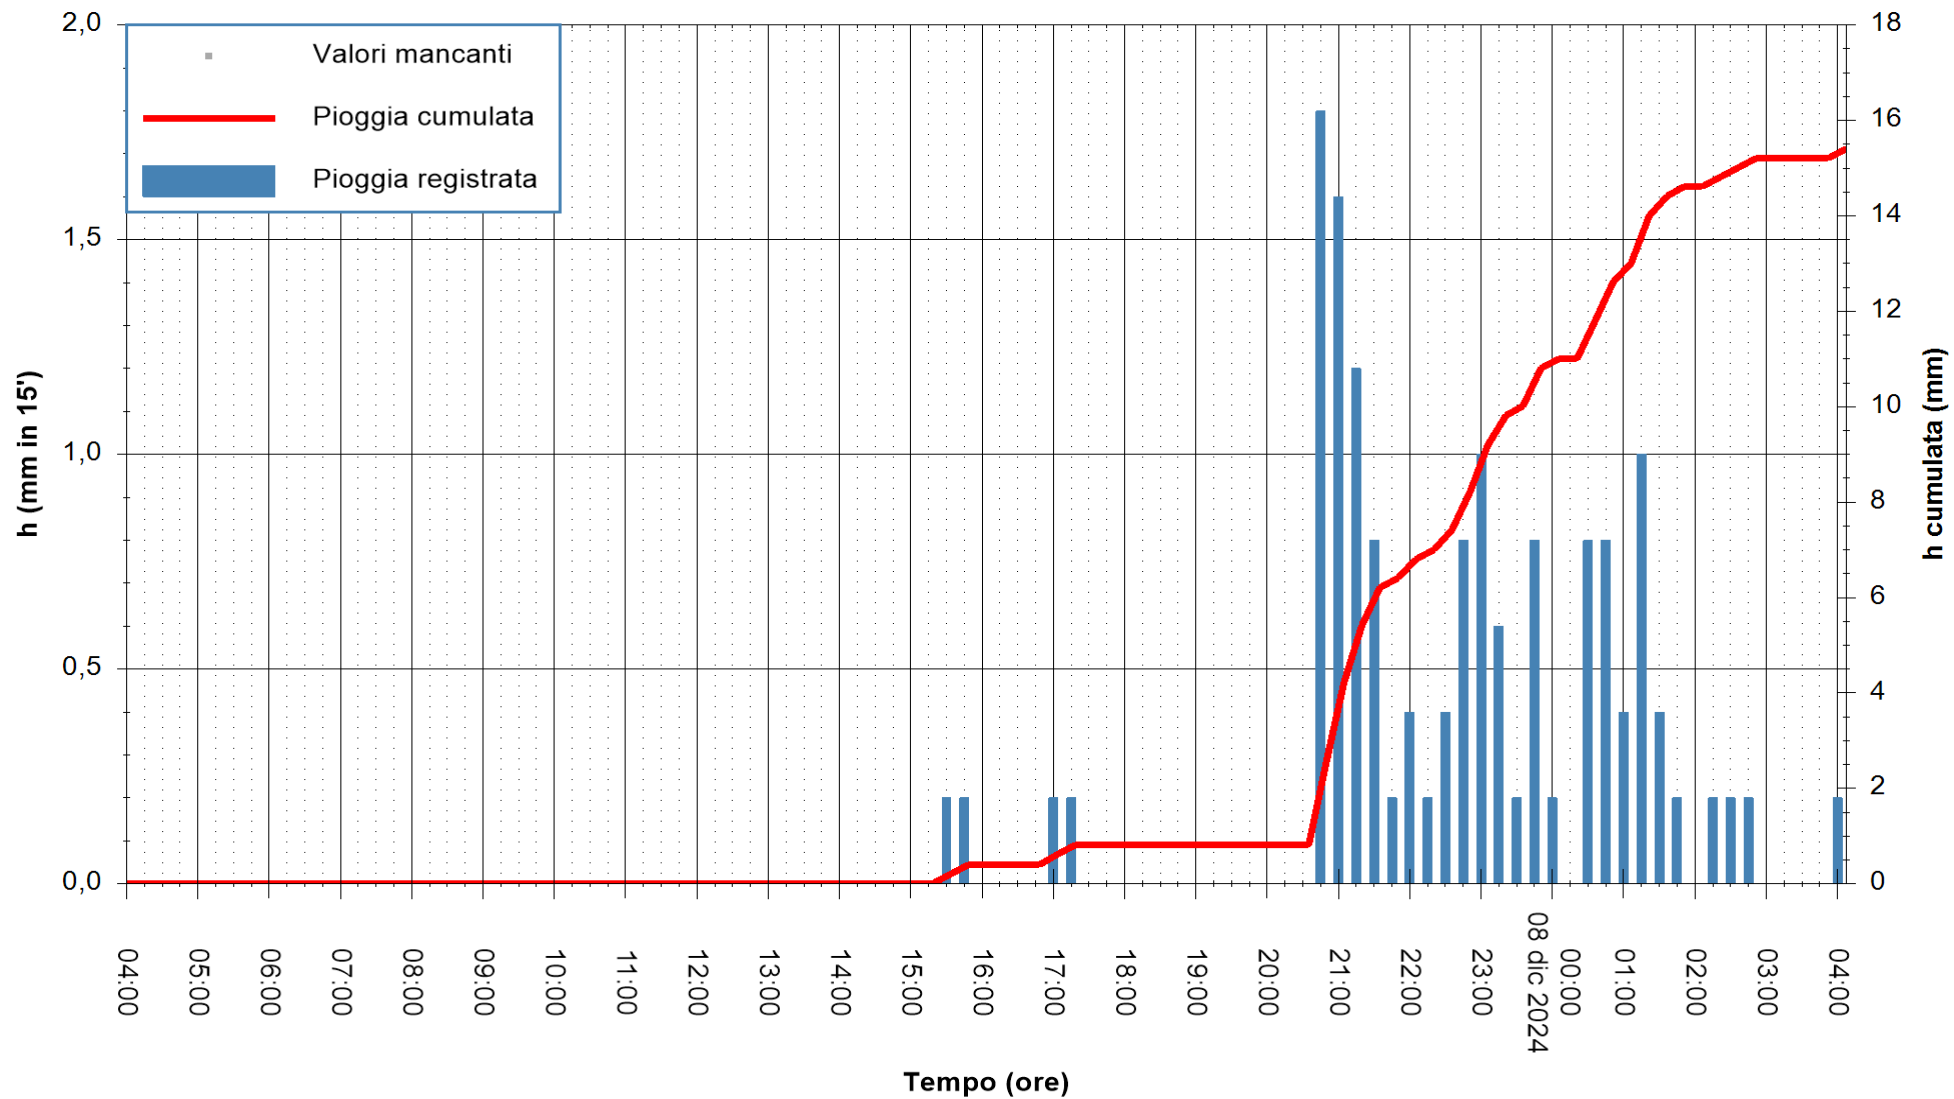

ARPAS
F.to il Dirigente Responsabile
Ing. Roberto Pinna Nossai

REGIONE AUTONOMA DE SARDIGNA
REGIONE AUTONOMA DELLA SARDEGNA

Stazione pluviometrica Senorbi'
Area SENORBI
Pioggia registrata nelle ultime 24 ore
Estrazione dati delle ore 04:37 del 08/12/2024
Ultimo dato disponibile: 08/12/2024 alle 04:20