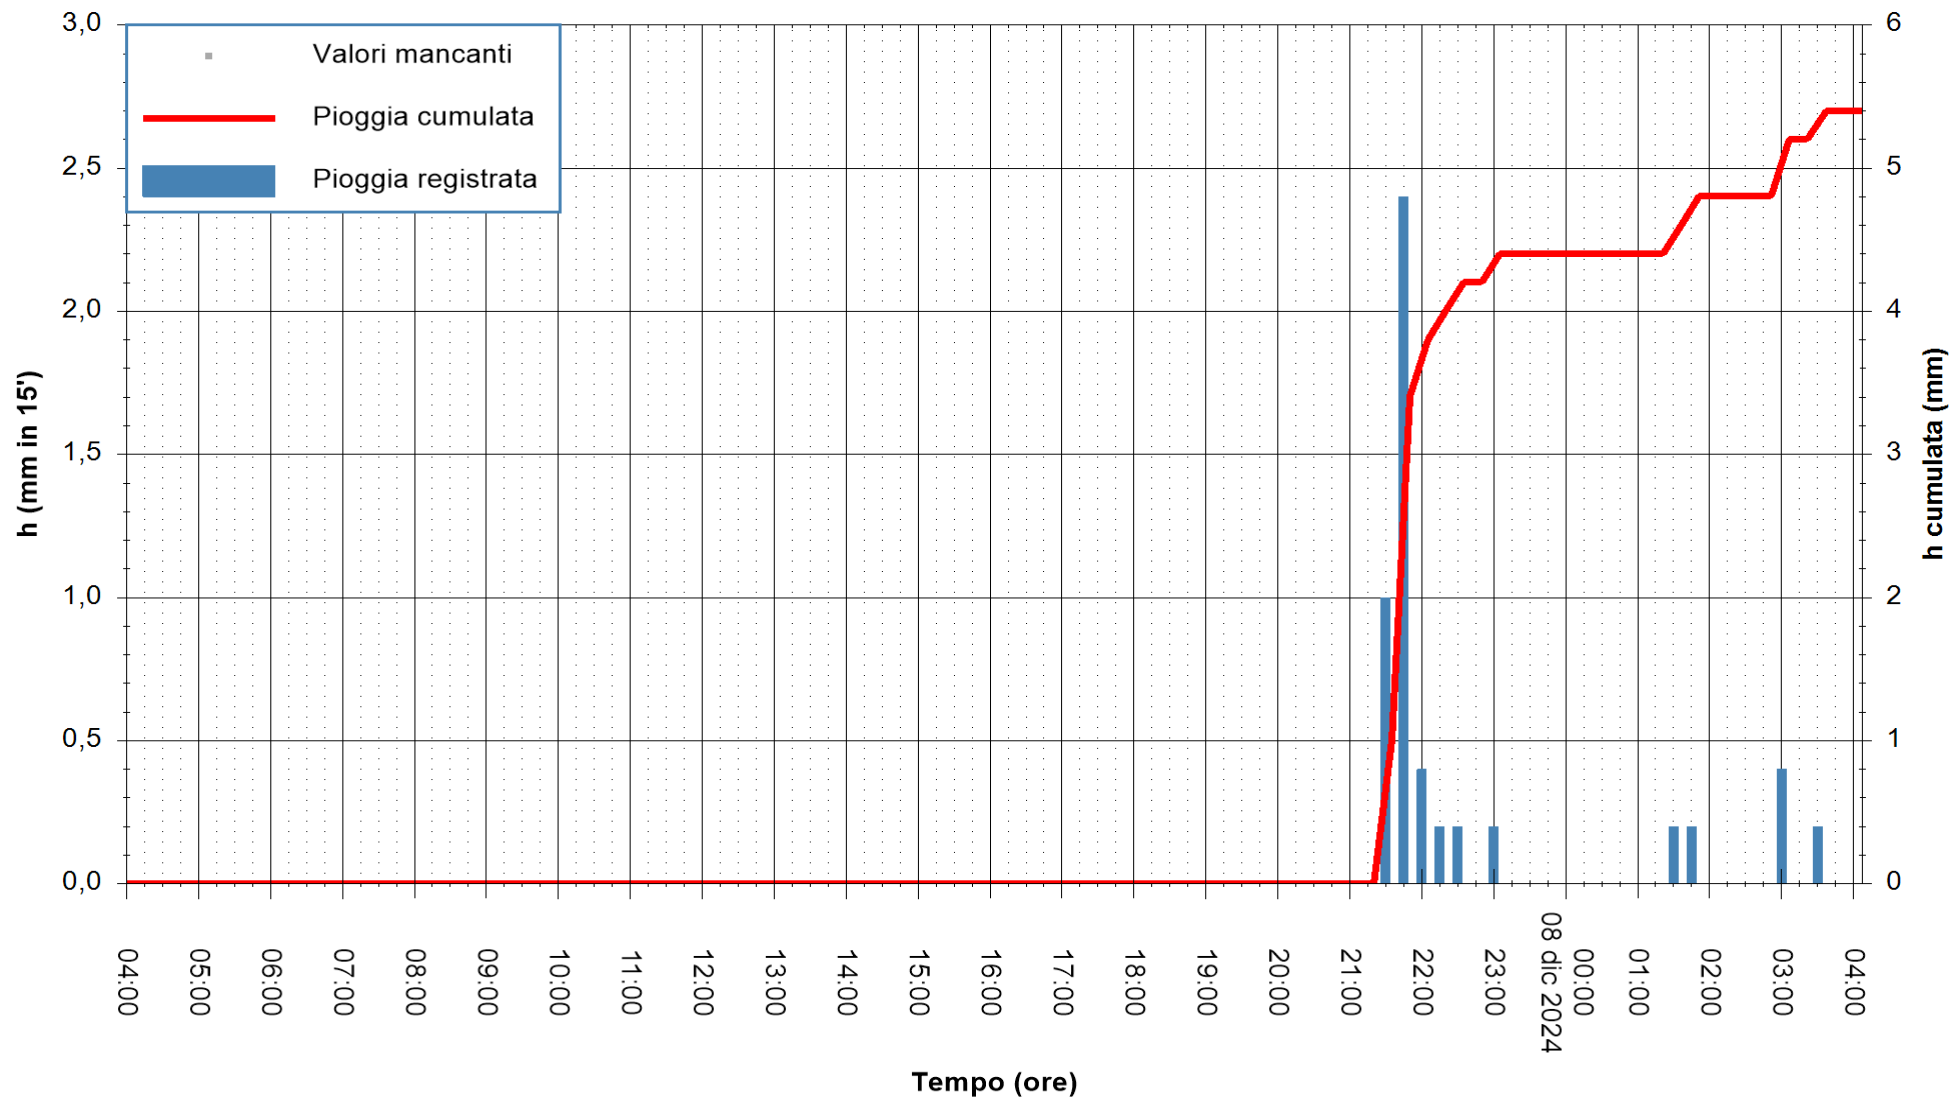

REGIONE AUTONOMA DE SARDIGNA
REGIONE AUTONOMA DELLA SARDEGNA

Stazione pluviometrica Isca Rena
Area ISCA RENA
Pioggia registrata nelle ultime 24 ore
Estrazione dati delle ore 04:37 del 08/12/2024
Ultimo dato disponibile: 08/12/2024 alle 04:08