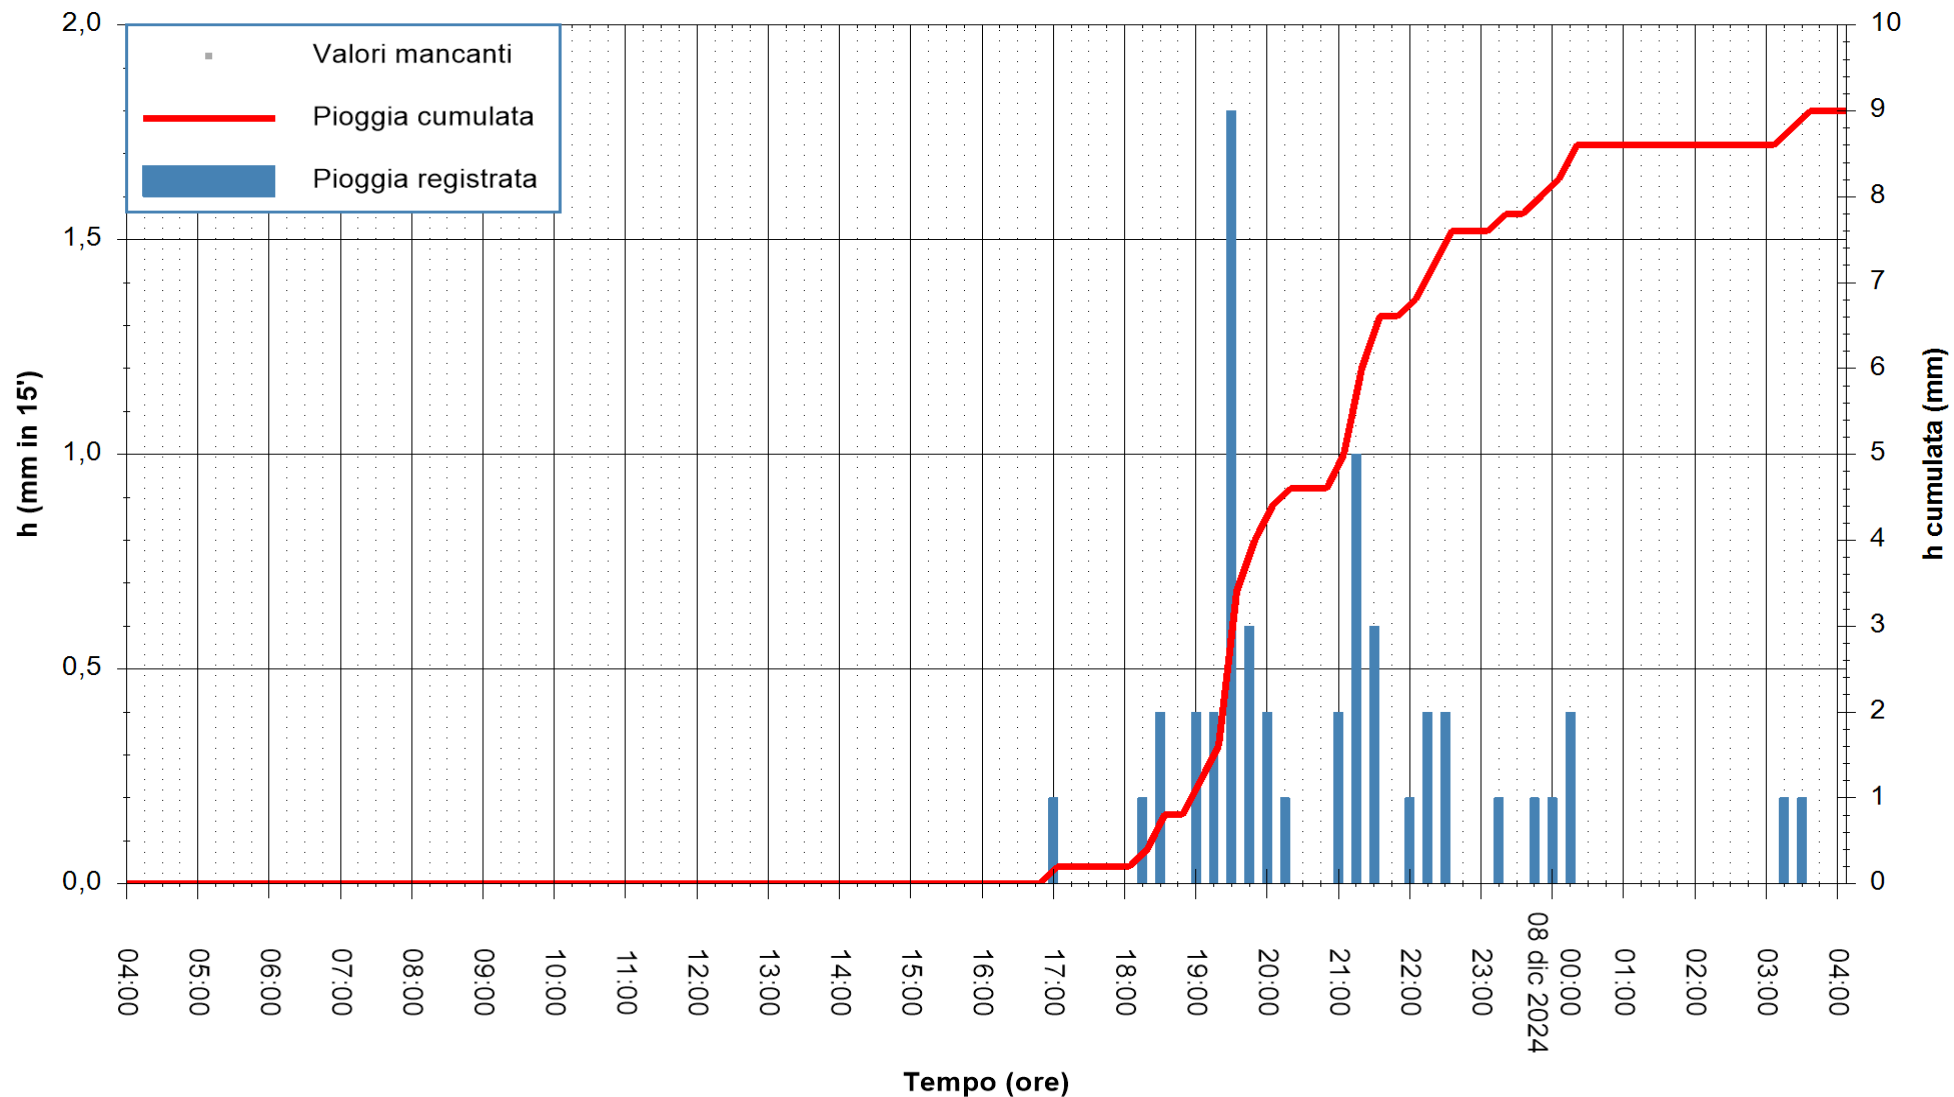

Stazione pluviometrica Monte Tului
Area MONTE TULUI
Pioggia registrata nelle ultime 24 ore
Estrazione dati delle ore 04:37 del 08/12/2024
Ultimo dato disponibile: 08/12/2024 alle 04:20

ARPAS
F.to il Dirigente Responsabile
Ing. Roberto Pinna Nossai

REGIONE AUTONOMA DE SARDIGNA
REGIONE AUTONOMA DELLA SARDEGNA

Stazione pluviometrica Isca Rena
Area ISCA RENA
Pioggia registrata nelle ultime 24 ore
Estrazione dati delle ore 04:37 del 08/12/2024
Ultimo dato disponibile: 08/12/2024 alle 04:08