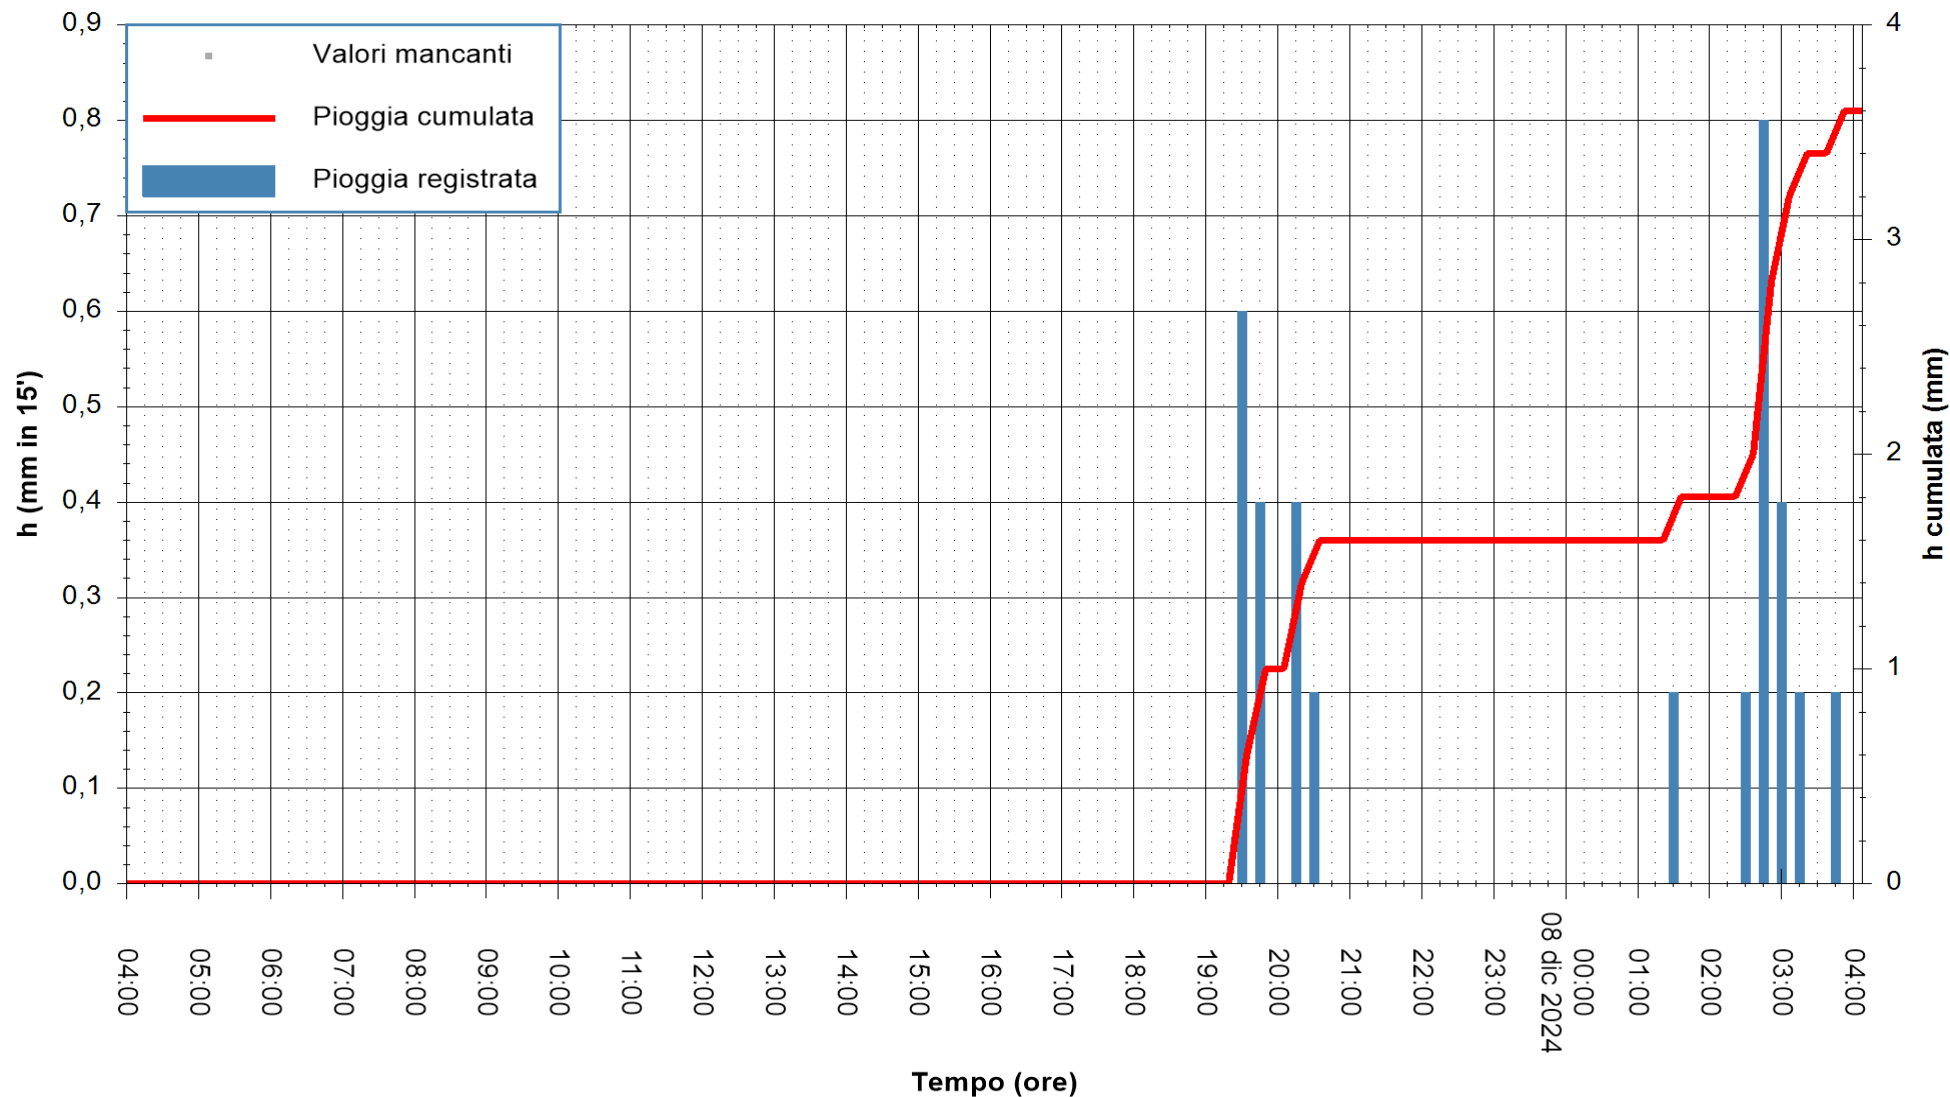

ARPAS
 F.to il Dirigente Responsabile
 Ing. Roberto Pinna Nossai

REGIONE AUTONOMA DE SARDIGNA
 REGIONE AUTONOMA DELLA SARDEGNA

Stazione pluviometrica Oristano
Area TORRE GRANDE
Pioggia registrata nelle ultime 24 ore
Estrazione dati delle ore 04:37 del 08/12/2024
Ultimo dato disponibile: 08/12/2024 alle 04:10