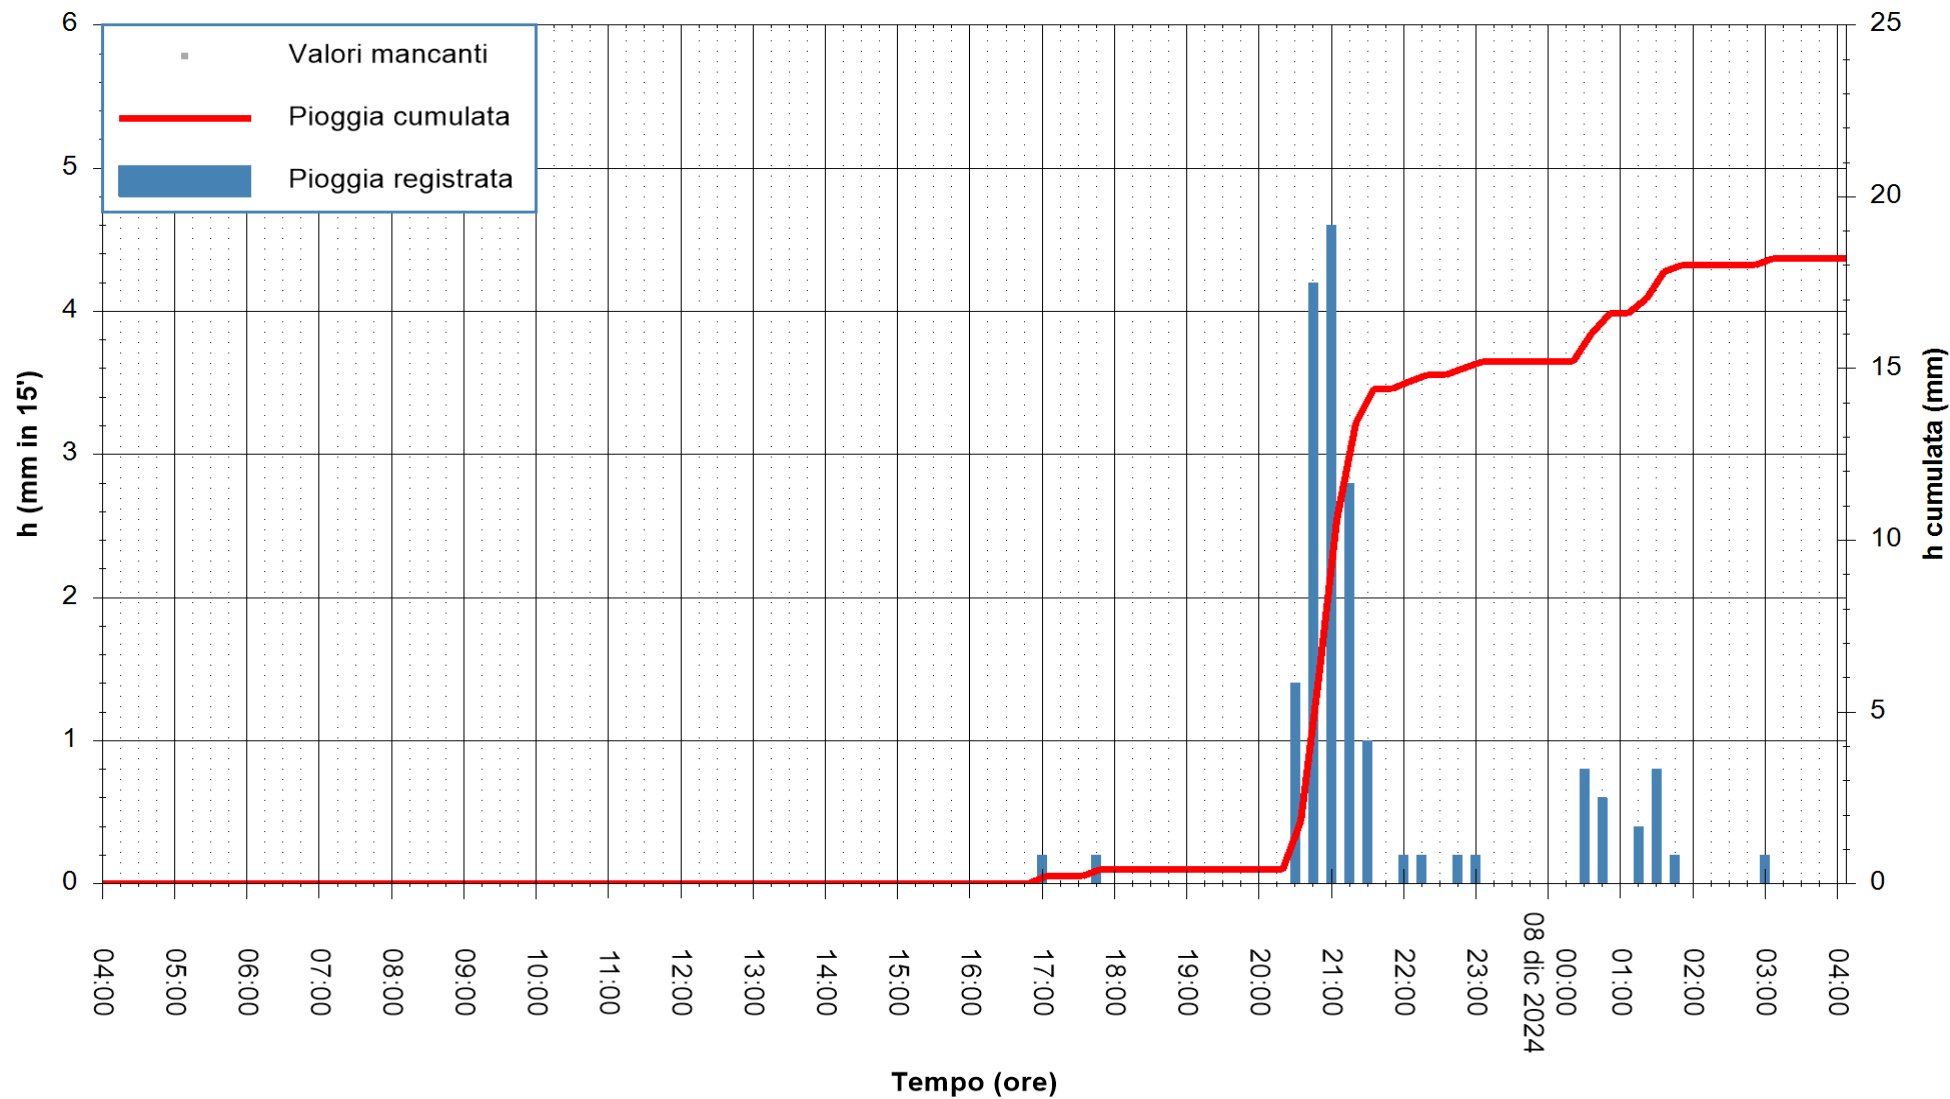

Stazione pluviometrica Monte Tului
Area MONTE TULUI
Pioggia registrata nelle ultime 24 ore
Estrazione dati delle ore 04:37 del 08/12/2024
Ultimo dato disponibile: 08/12/2024 alle 04:20

ARPAS
F.to il Dirigente Responsabile
Ing. Roberto Pinna Nossai

REGIONE AUTONOMA DE SARDIGNA
REGIONE AUTONOMA DELLA SARDEGNA

Stazione pluviometrica Isca Rena
Area ISCA RENA
Pioggia registrata nelle ultime 24 ore
Estrazione dati delle ore 04:37 del 08/12/2024
Ultimo dato disponibile: 08/12/2024 alle 04:08