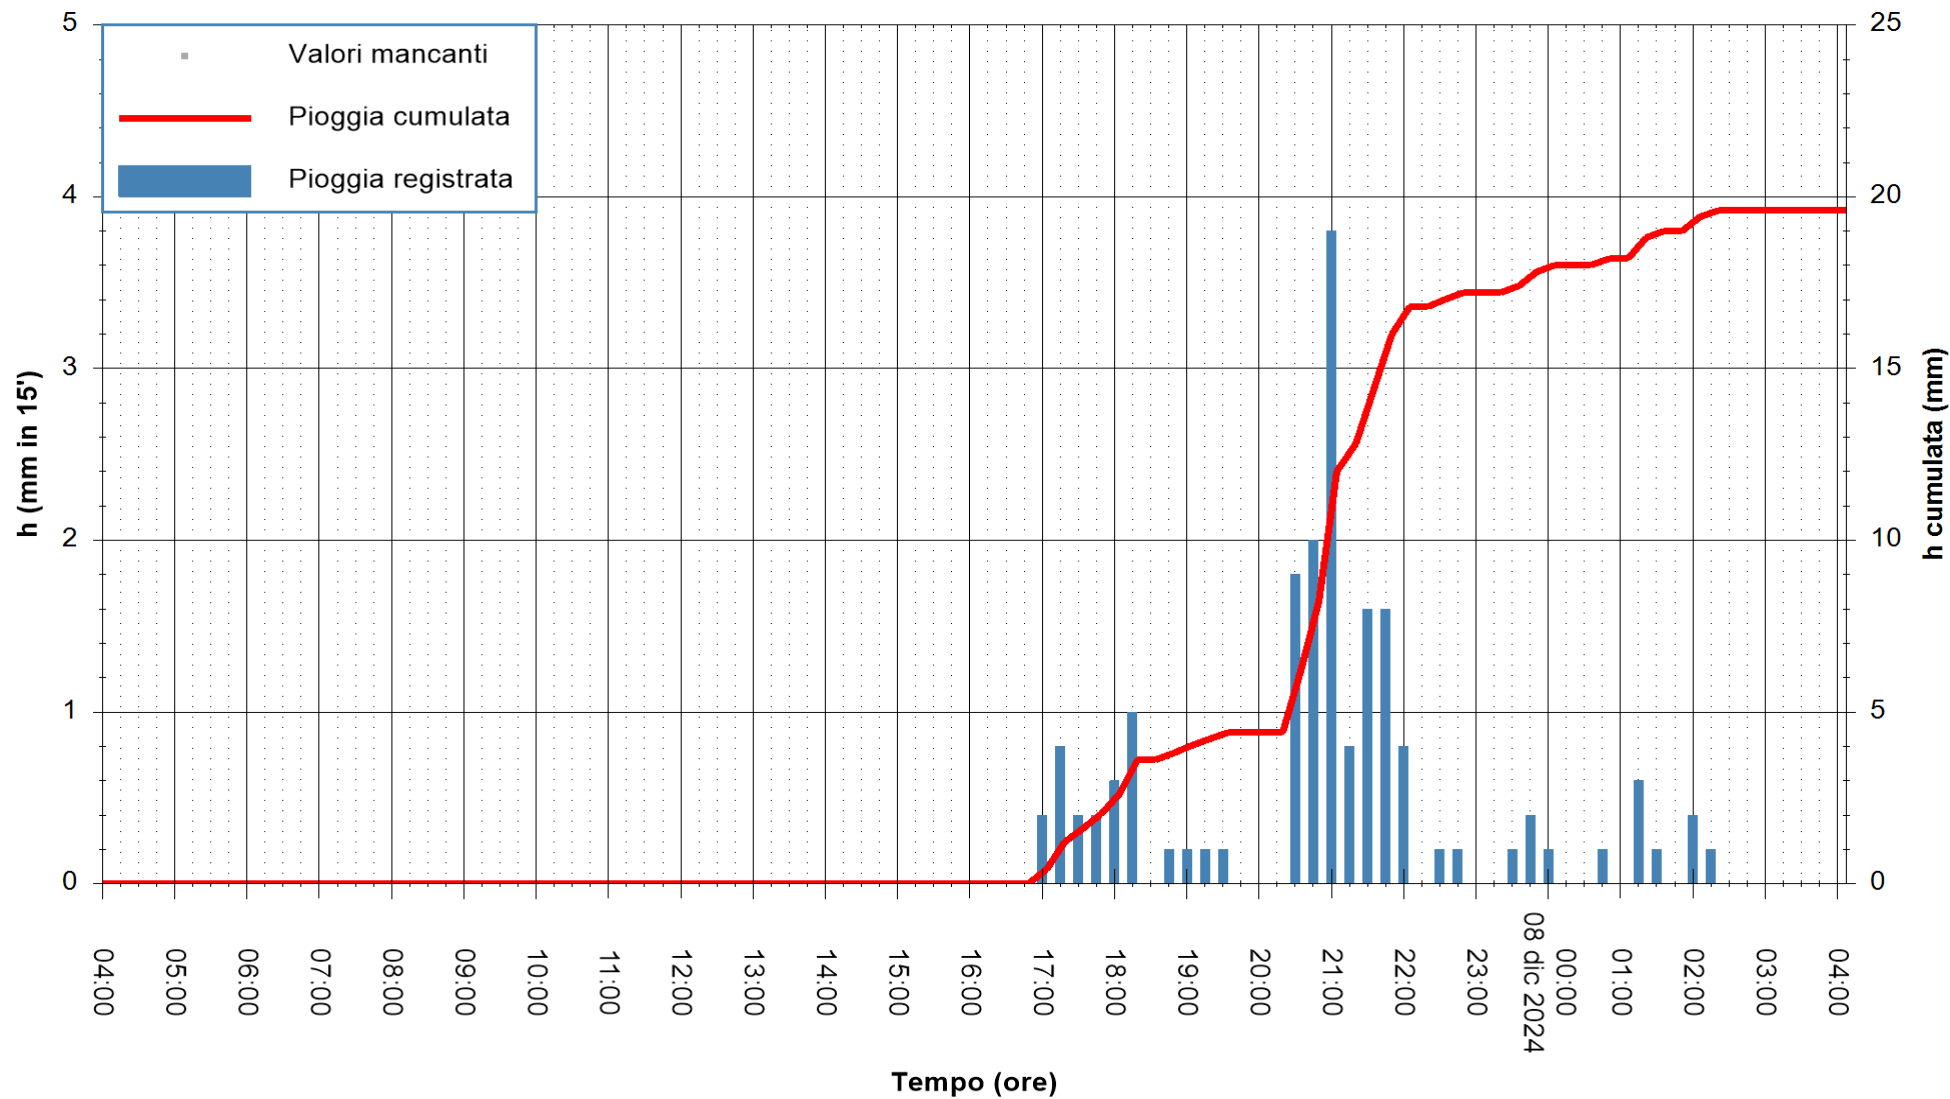

Stazione pluviometrica Monte Tului
Area MONTE TULUI
Pioggia registrata nelle ultime 24 ore
Estrazione dati delle ore 04:37 del 08/12/2024
Ultimo dato disponibile: 08/12/2024 alle 04:20

ARPAS
F.to il Dirigente Responsabile
Ing. Roberto Pinna Nossai

REGIONE AUTONOMA DE SARDIGNA
REGIONE AUTONOMA DELLA SARDEGNA

Stazione pluviometrica Isca Rena
Area ISCA RENA
Pioggia registrata nelle ultime 24 ore
Estrazione dati delle ore 04:37 del 08/12/2024
Ultimo dato disponibile: 08/12/2024 alle 04:08