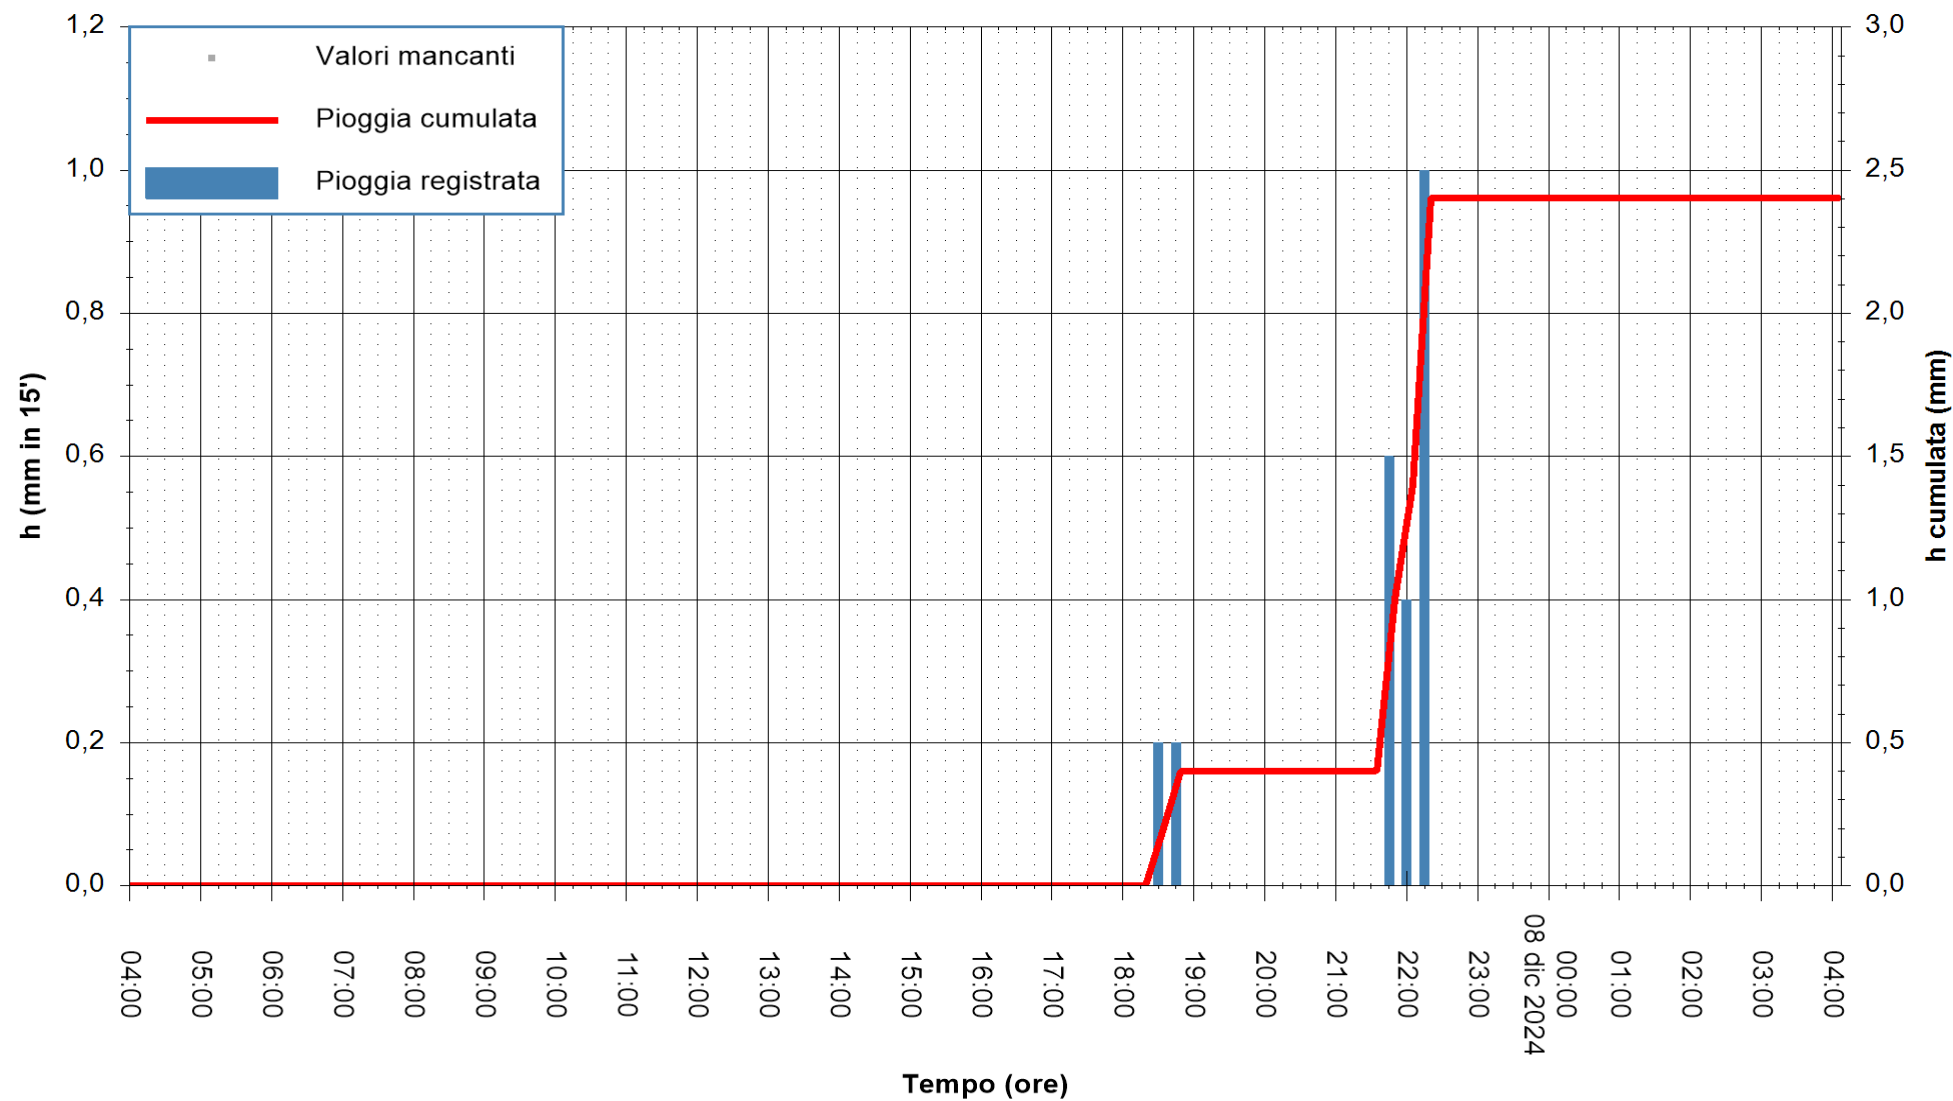

REGIONE AUTONOMA DE SARDIGNA
REGIONE AUTONOMA DELLA SARDEGNA

Stazione pluviometrica Isca Rena
Area ISCA RENA
Pioggia registrata nelle ultime 24 ore
Estrazione dati delle ore 04:37 del 08/12/2024
Ultimo dato disponibile: 08/12/2024 alle 04:08