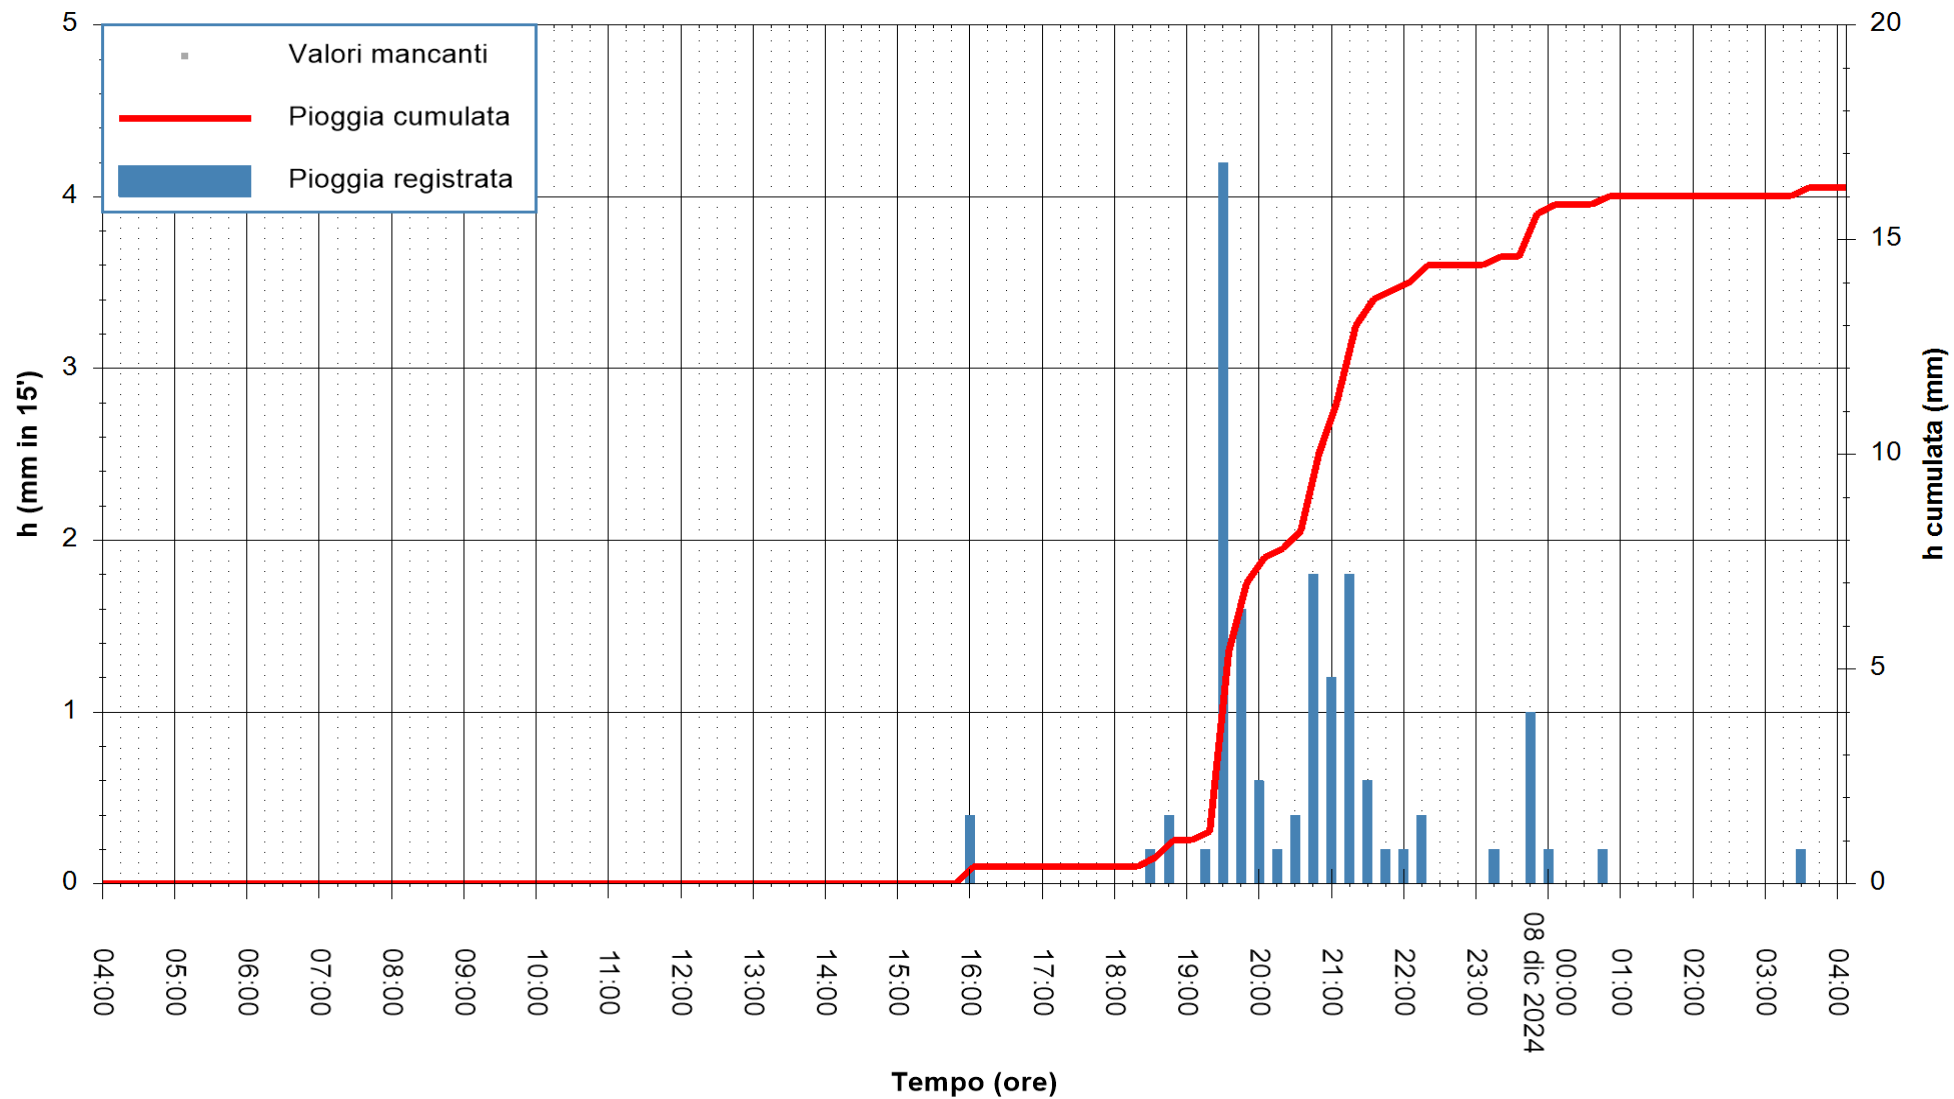

Stazione pluviometrica Monte Tului
Area MONTE TULUI
Pioggia registrata nelle ultime 24 ore
Estrazione dati delle ore 04:37 del 08/12/2024
Ultimo dato disponibile: 08/12/2024 alle 04:20

ARPAS
F.to il Dirigente Responsabile
Ing. Roberto Pinna Nossai

REGIONE AUTONOMA DE SARDIGNA
REGIONE AUTONOMA DELLA SARDEGNA

Stazione pluviometrica Isca Rena
Area ISCA RENA
Pioggia registrata nelle ultime 24 ore
Estrazione dati delle ore 04:37 del 08/12/2024
Ultimo dato disponibile: 08/12/2024 alle 04:08