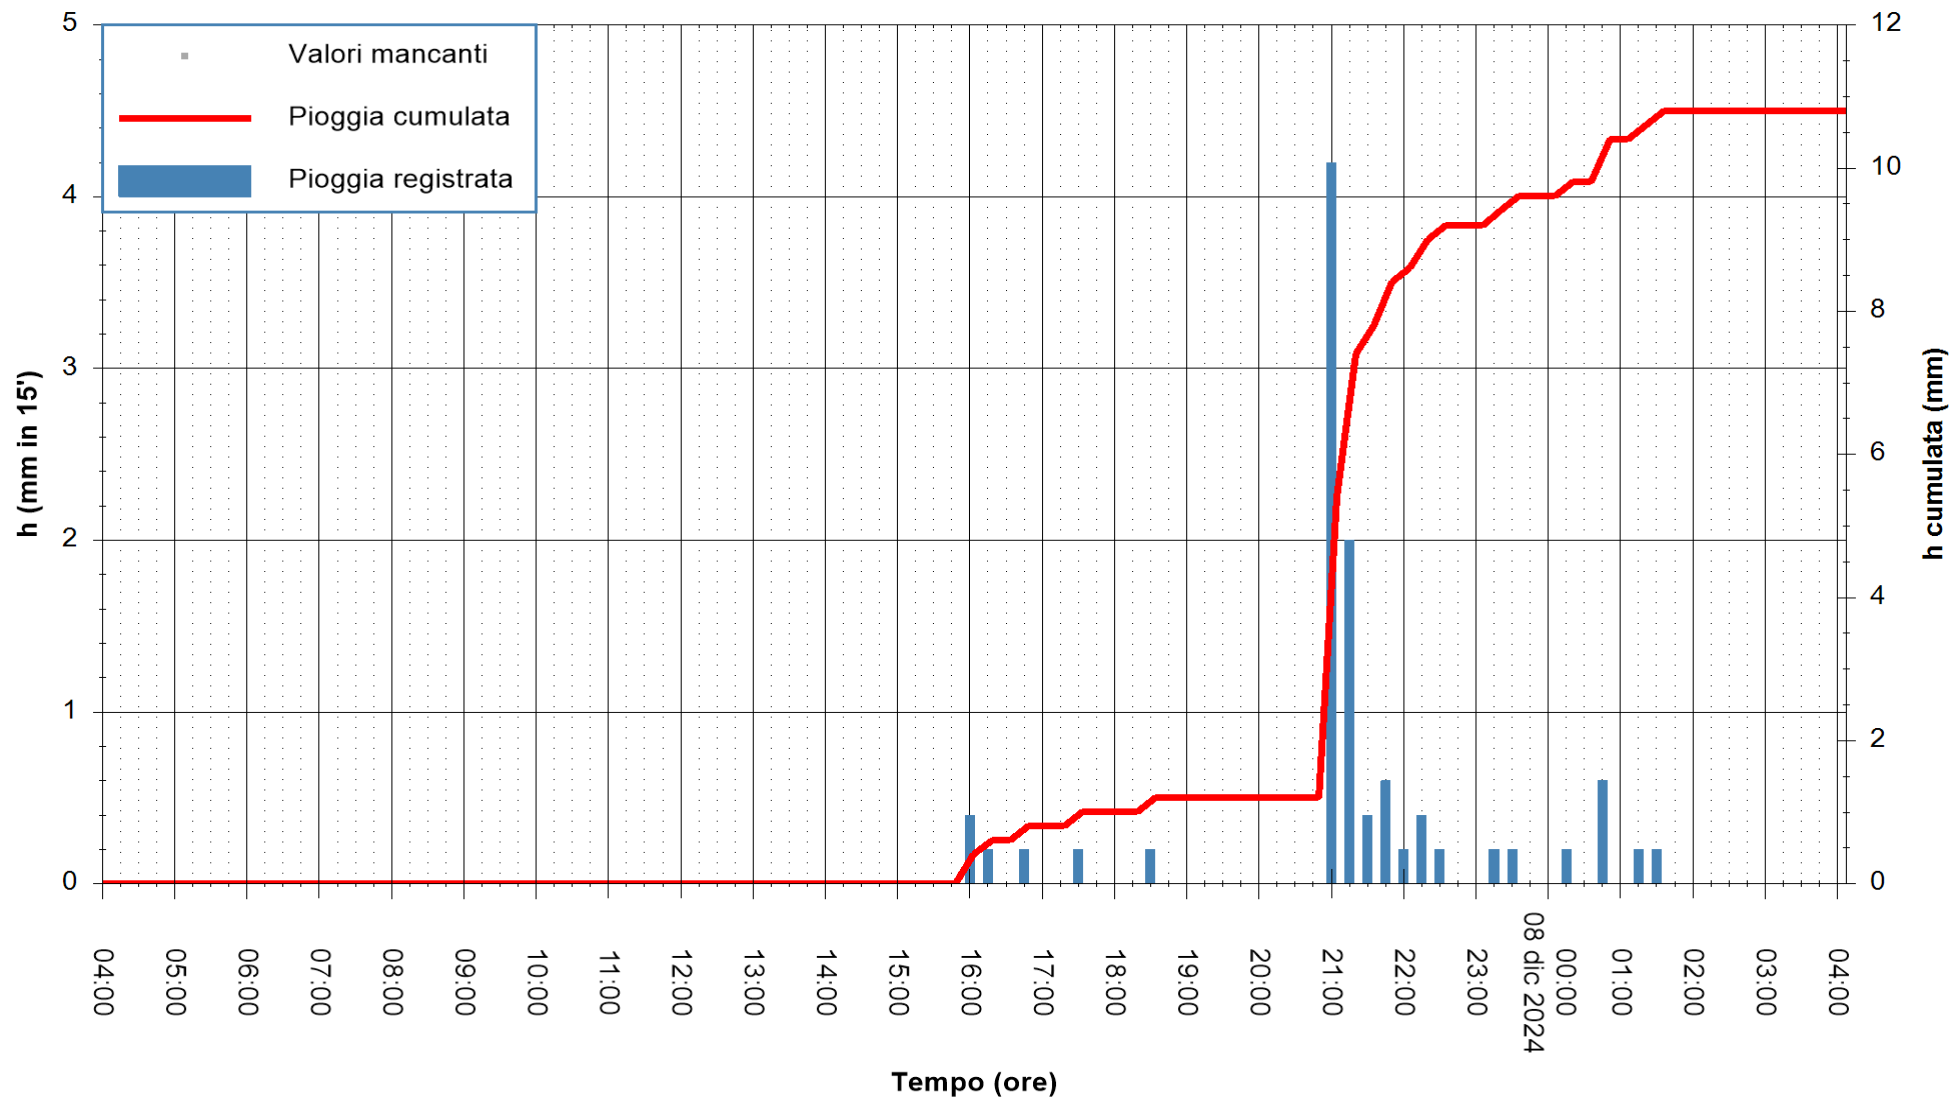

ARPAS
F.to il Dirigente Responsabile
Ing. Roberto Pinna Nossai

REGIONE AUTONOMA DE SARDIGNA
REGIONE AUTONOMA DELLA SARDEGNA

Stazione pluviometrica Senorbi'
Area SENORBI
Pioggia registrata nelle ultime 24 ore
Estrazione dati delle ore 04:37 del 08/12/2024
Ultimo dato disponibile: 08/12/2024 alle 04:20