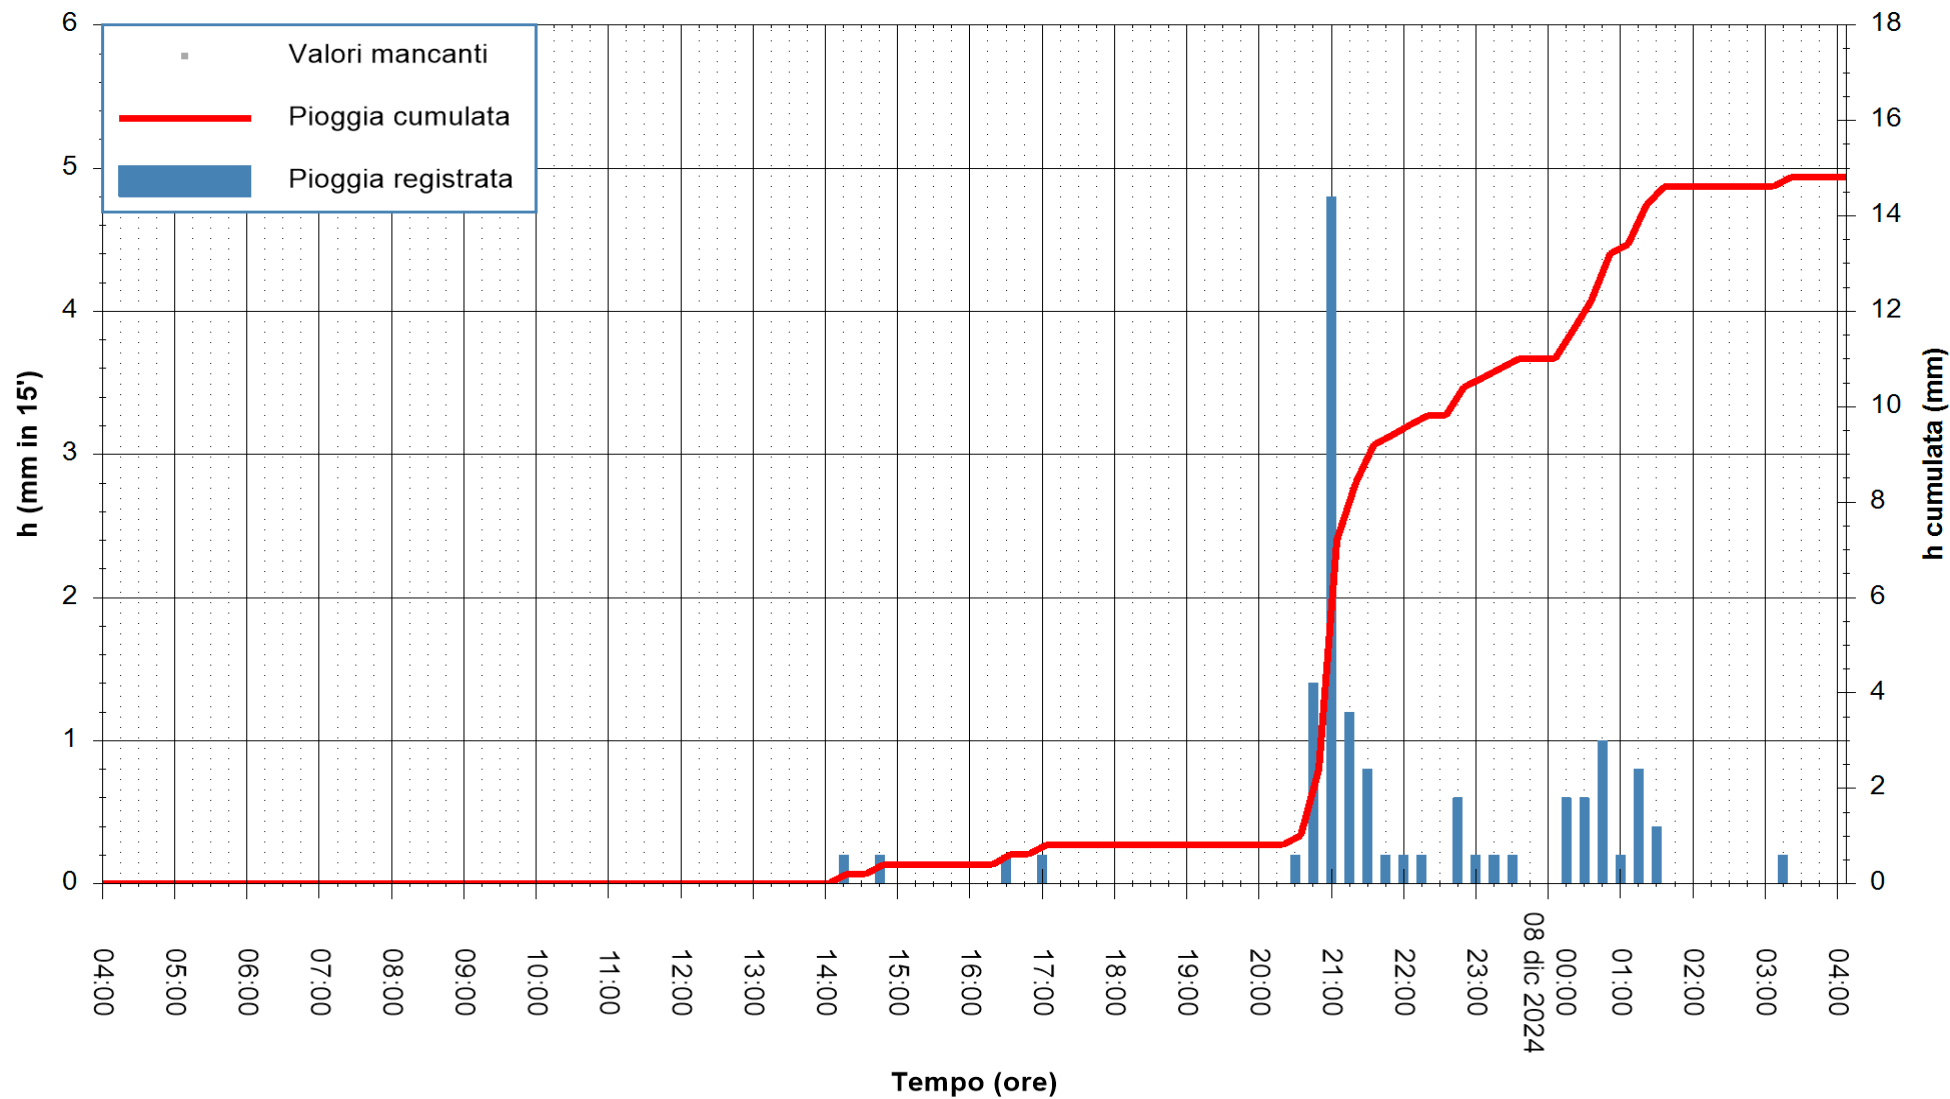

Stazione pluviometrica Monte Tului
Area MONTE TULUI
Pioggia registrata nelle ultime 24 ore
Estrazione dati delle ore 04:37 del 08/12/2024
Ultimo dato disponibile: 08/12/2024 alle 04:20

ARPAS
F.to il Dirigente Responsabile
Ing. Roberto Pinna Nossai

REGIONE AUTONOMA DE SARDIGNA
REGIONE AUTONOMA DELLA SARDEGNA

Stazione pluviometrica Isca Rena
Area ISCA RENA
Pioggia registrata nelle ultime 24 ore
Estrazione dati delle ore 04:37 del 08/12/2024
Ultimo dato disponibile: 08/12/2024 alle 04:08