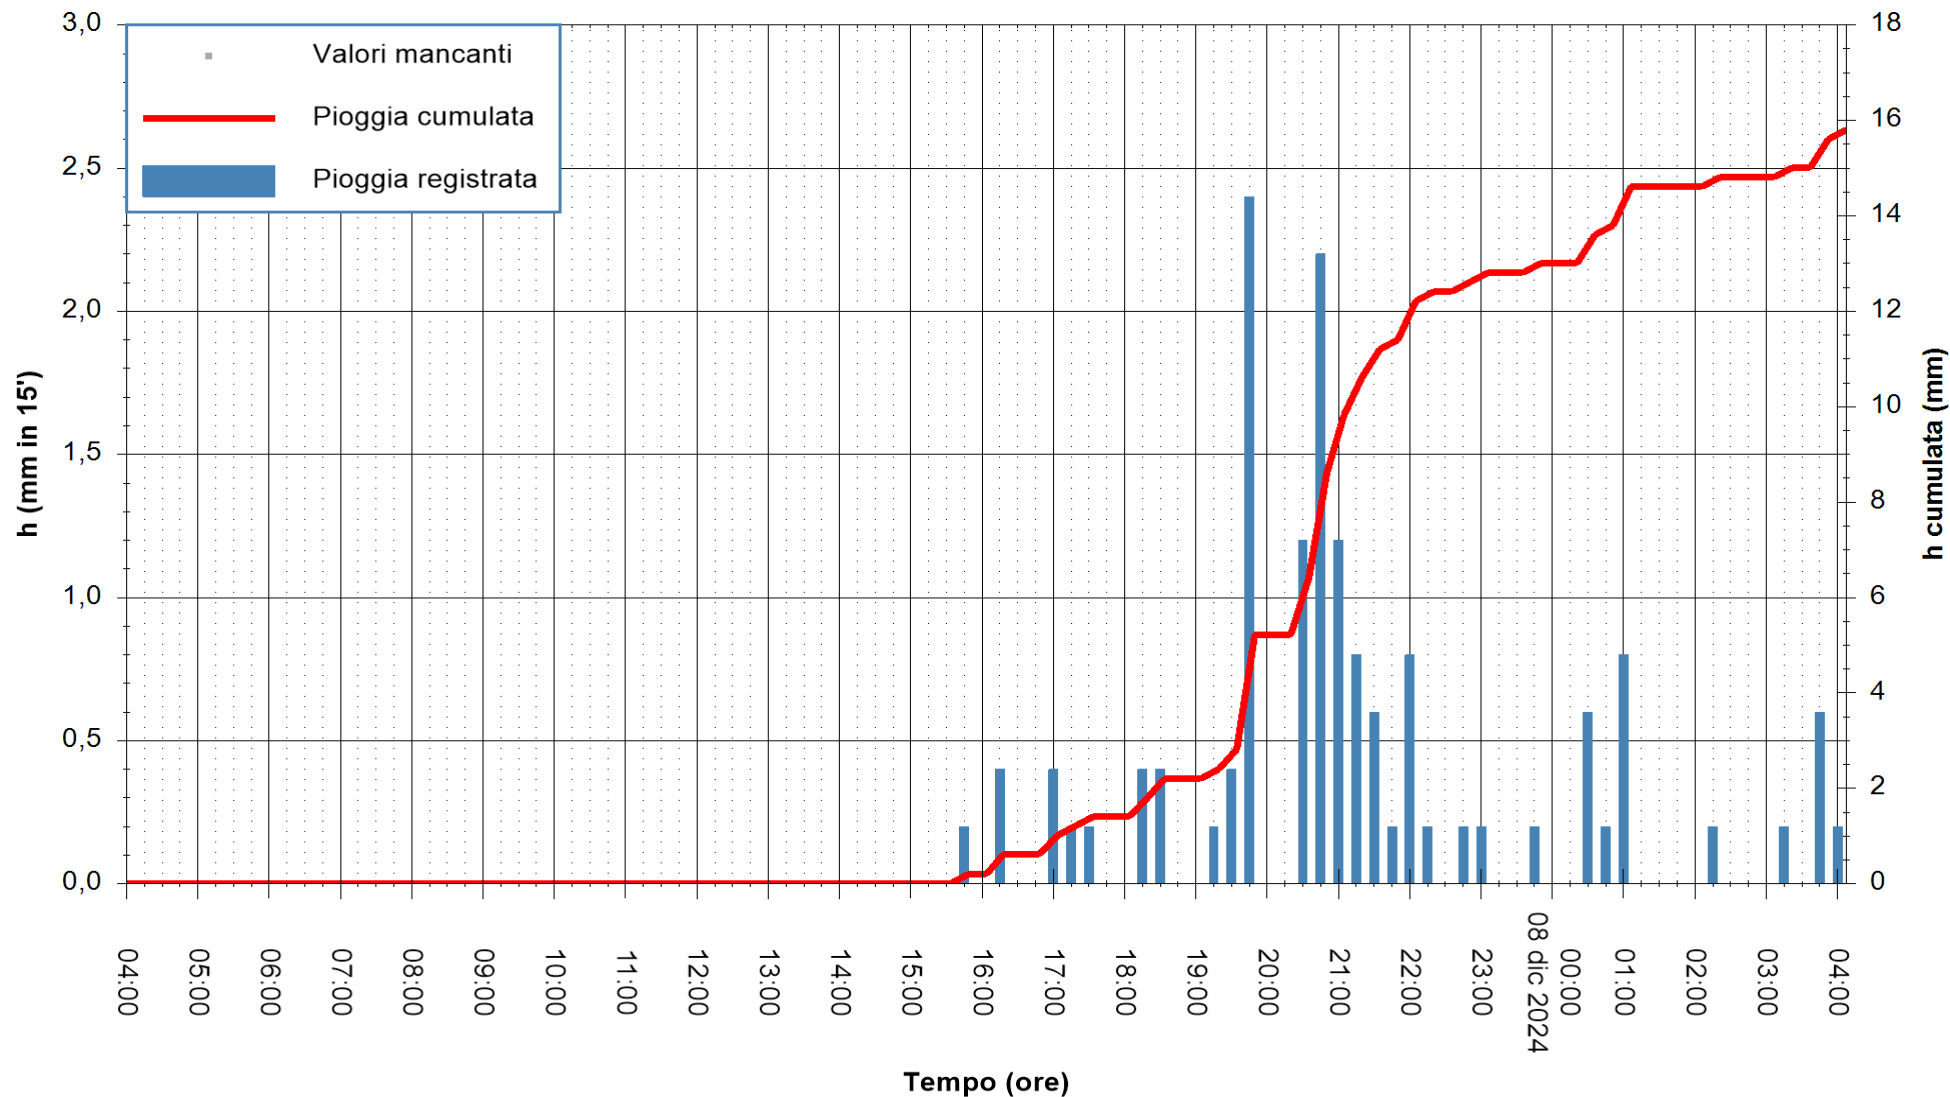

ARPAS
 F.to il Dirigente Responsabile
 Ing. Roberto Pinna Nossai

REGIONE AUTONOMA DE SARDIGNA
 REGIONE AUTONOMA DELLA SARDEGNA

Stazione pluviometrica Ossoni
 Area MONTE OSSONI
 Pioggia registrata nelle ultime 24 ore
 Estrazione dati delle ore 04:37 del 08/12/2024
 Ultimo dato disponibile: 08/12/2024 alle 04:10