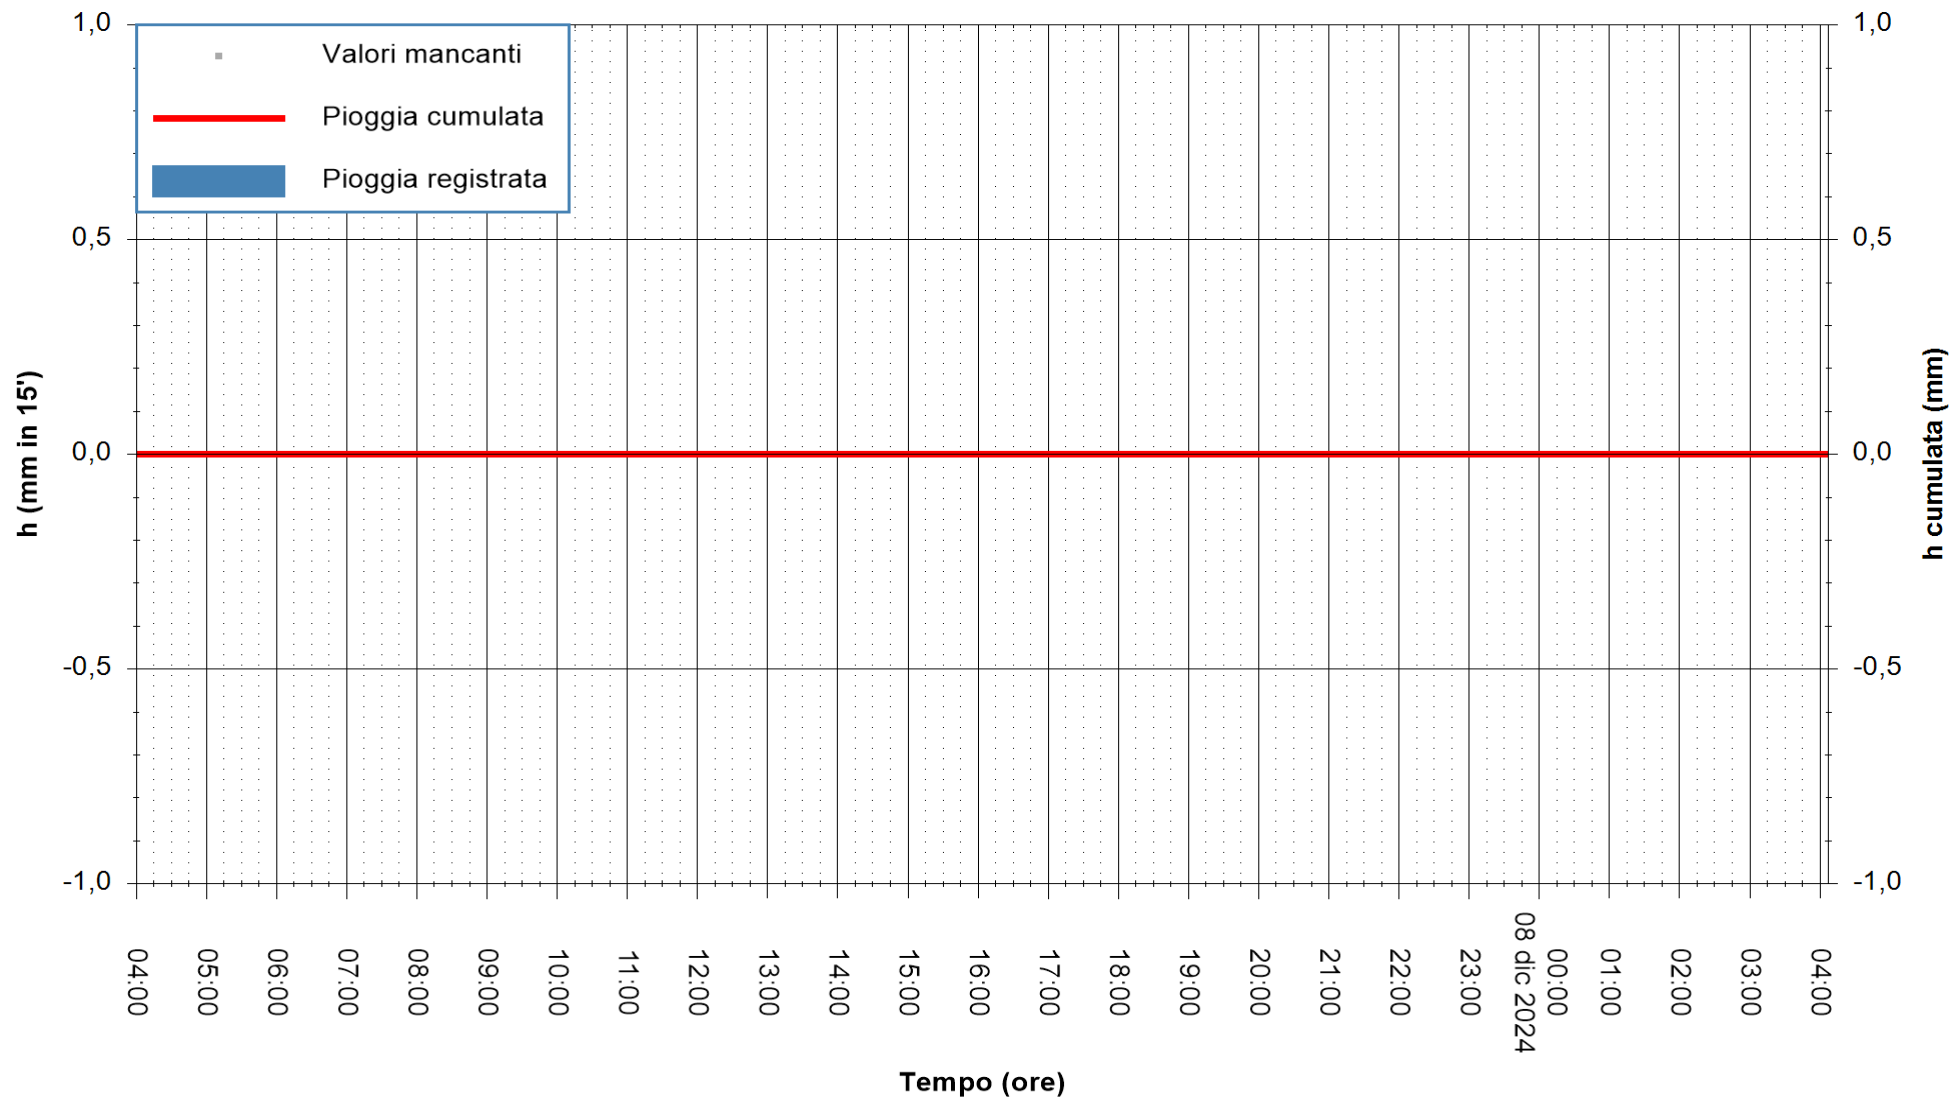

REGIONE AUTONOMA DE SARDIGNA
REGIONE AUTONOMA DELLA SARDEGNA

Stazione pluviometrica Isca Rena
Area ISCA RENA
Pioggia registrata nelle ultime 24 ore
Estrazione dati delle ore 04:37 del 08/12/2024
Ultimo dato disponibile: 08/12/2024 alle 04:08