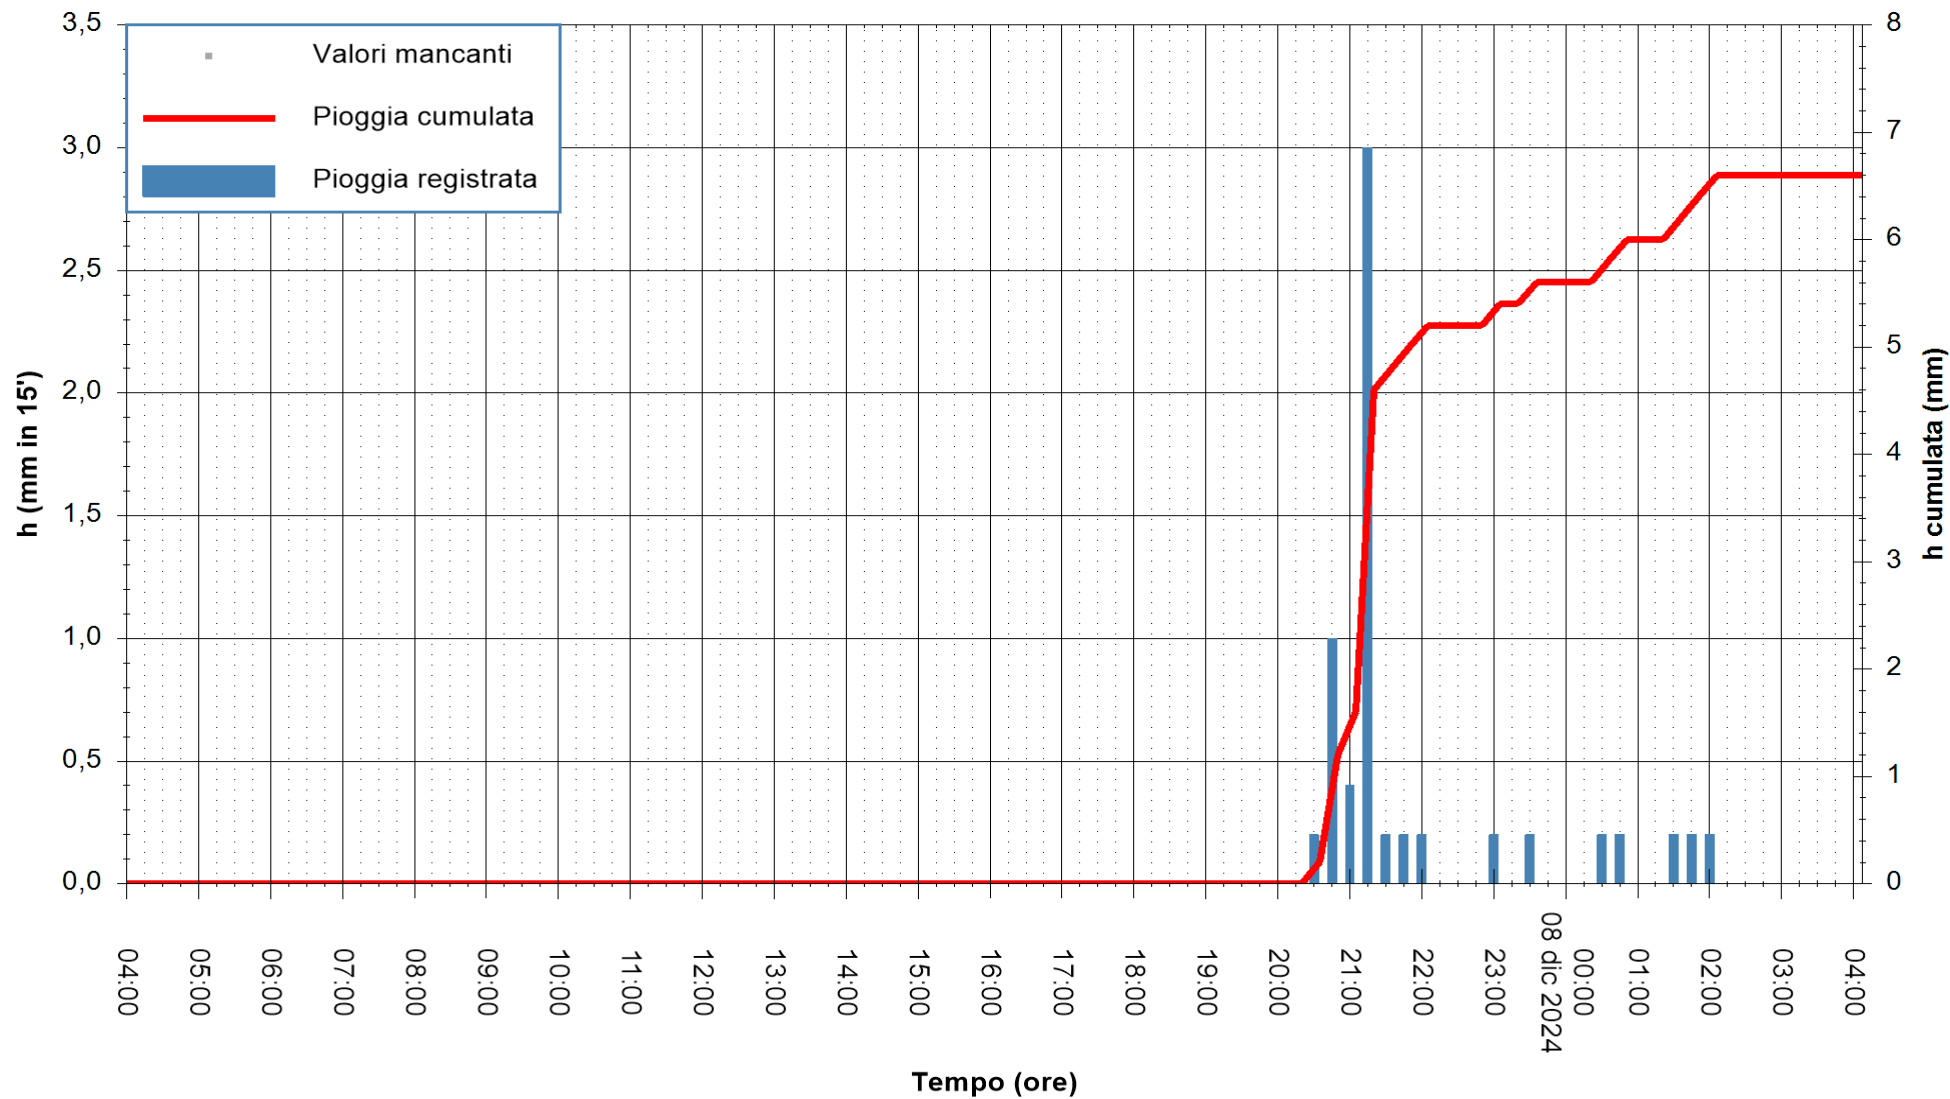

ARPAS
 F.to il Dirigente Responsabile
 Ing. Roberto Pinna Nossai

REGIONE AUTONOMA DE SARDIGNA
 REGIONE AUTONOMA DELLA SARDEGNA

Stazione pluviometrica Ossoni
 Area MONTE OSSONI
 Pioggia registrata nelle ultime 24 ore
 Estrazione dati delle ore 04:37 del 08/12/2024
 Ultimo dato disponibile: 08/12/2024 alle 04:10