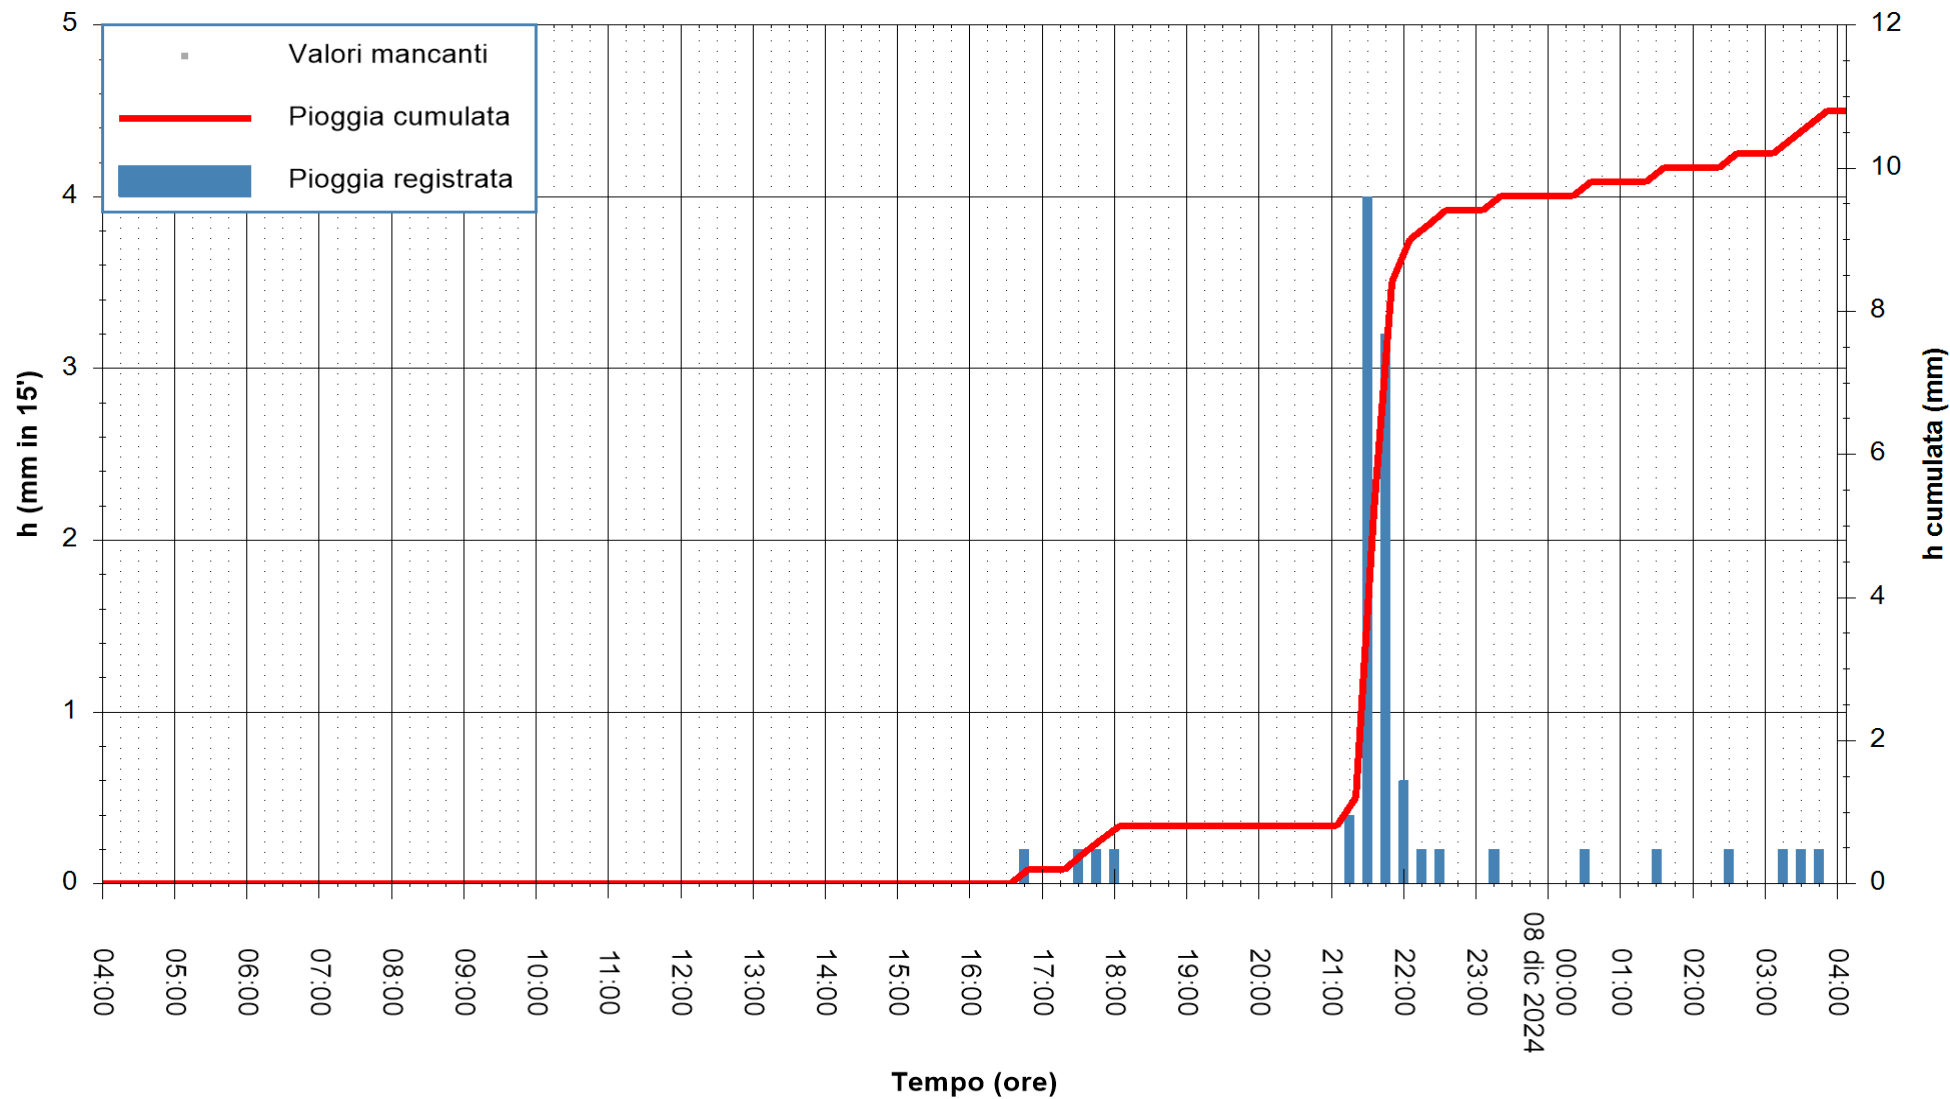

REGIONE AUTONOMA DE SARDIGNA
REGIONE AUTONOMA DELLA SARDEGNA

Stazione pluviometrica Isca Rena
Area ISCA RENA
Pioggia registrata nelle ultime 24 ore
Estrazione dati delle ore 04:37 del 08/12/2024
Ultimo dato disponibile: 08/12/2024 alle 04:08

ARPAS
F.to il Dirigente Responsabile
Ing. Roberto Pinna Nossai

REGIONE AUTÒNOMA DE SARDIGNA
REGIONE AUTONOMA DELLA SARDEGNA

Stazione pluviometrica Fluminimannu a Decimomannu
Area DECIMOMANNU
Pioggia registrata nelle ultime 24 ore
Estrazione dati delle ore 04:37 del 08/12/2024
Ultimo dato disponibile: 01/01/0001 alle 00:00

ARPAS
F.to il Dirigente Responsabile
Ing. Roberto Pinna Nossai

REGIONE AUTONOMA DE SARDIGNA
REGIONE AUTONOMA DELLA SARDEGNA

Stazione pluviometrica Senorbi'
Area SENORBI
Pioggia registrata nelle ultime 24 ore
Estrazione dati delle ore 04:37 del 08/12/2024
Ultimo dato disponibile: 08/12/2024 alle 04:20