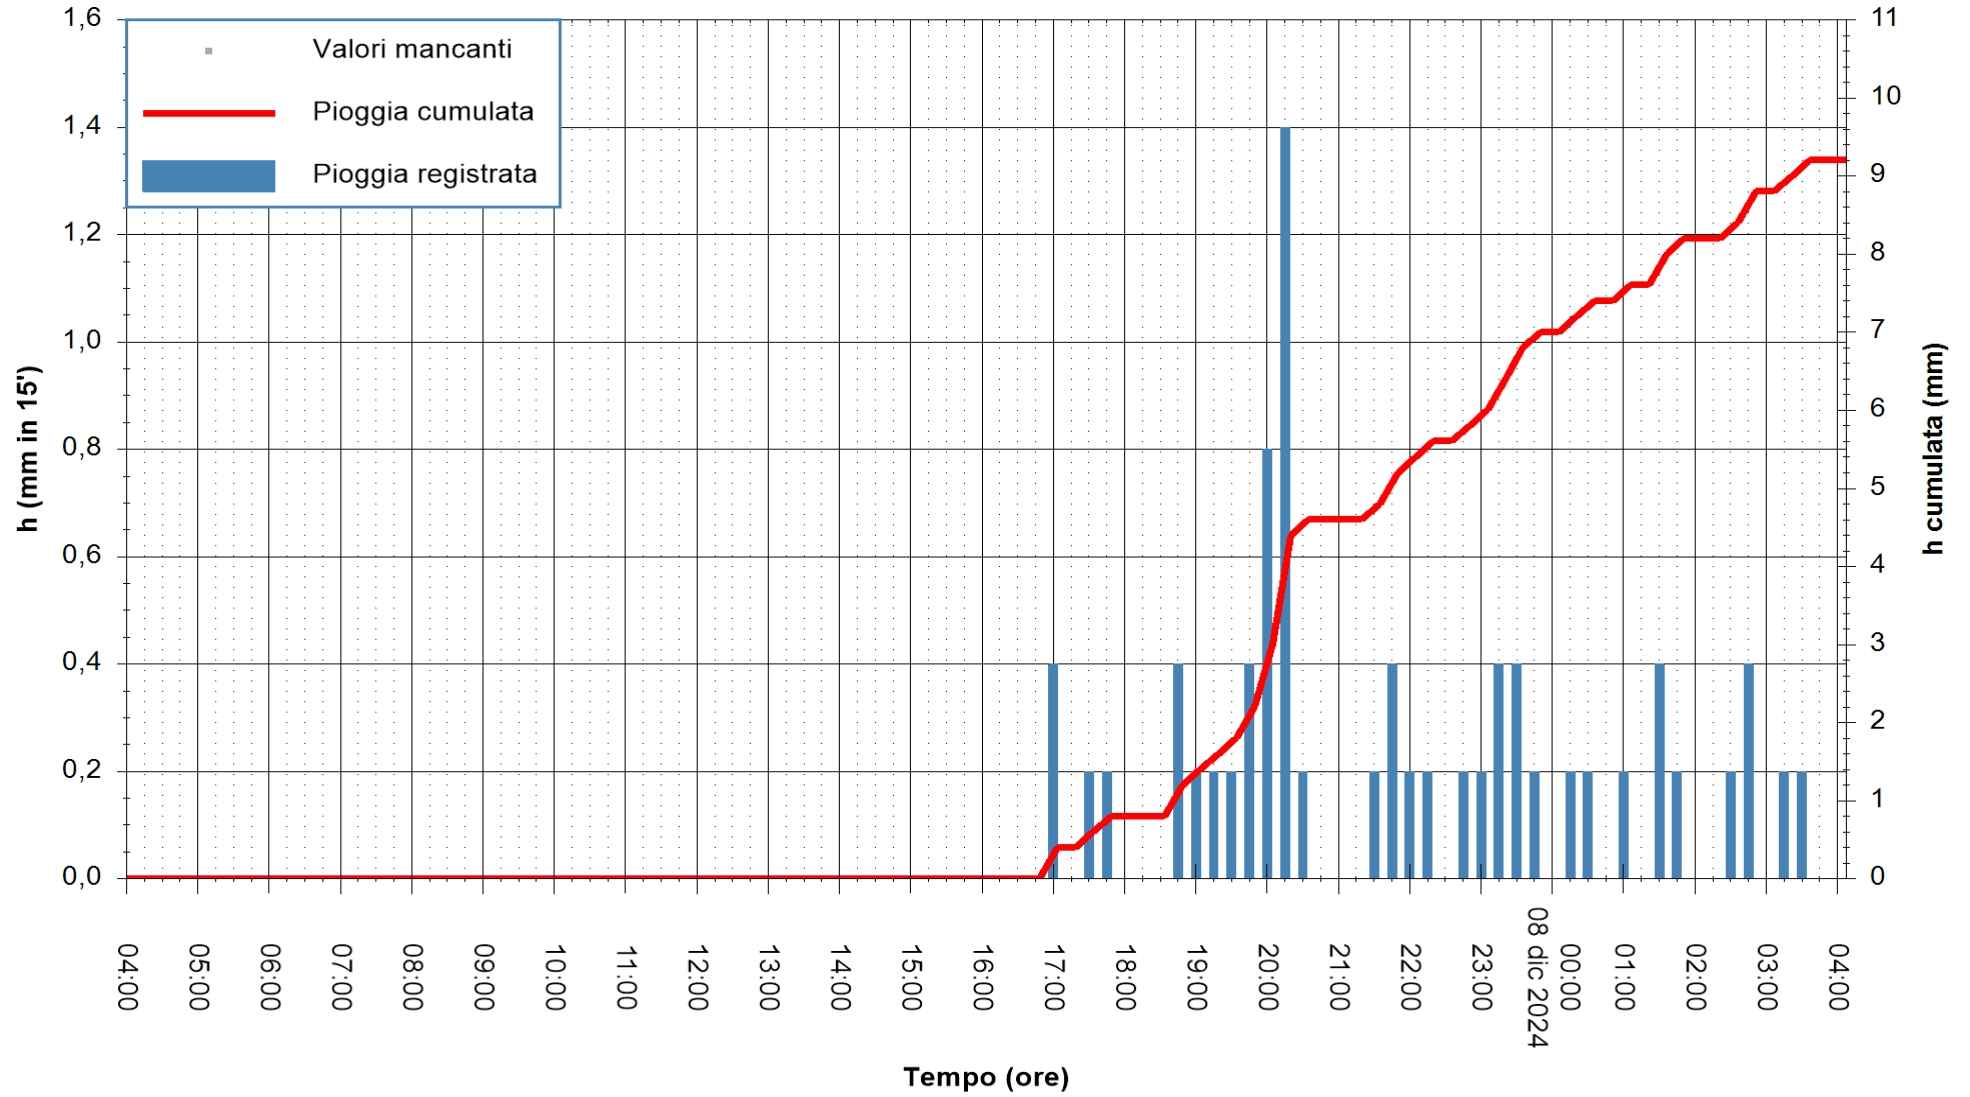

Stazione pluviometrica Monte Tului
Area MONTE TULUI
Pioggia registrata nelle ultime 24 ore
Estrazione dati delle ore 04:37 del 08/12/2024
Ultimo dato disponibile: 08/12/2024 alle 04:20

ARPAS
F.to il Dirigente Responsabile
Ing. Roberto Pinna Nossai

REGIONE AUTONOMA DE SARDIGNA
REGIONE AUTONOMA DELLA SARDEGNA

Stazione pluviometrica Isca Rena
Area ISCA RENA
Pioggia registrata nelle ultime 24 ore
Estrazione dati delle ore 04:37 del 08/12/2024
Ultimo dato disponibile: 08/12/2024 alle 04:08