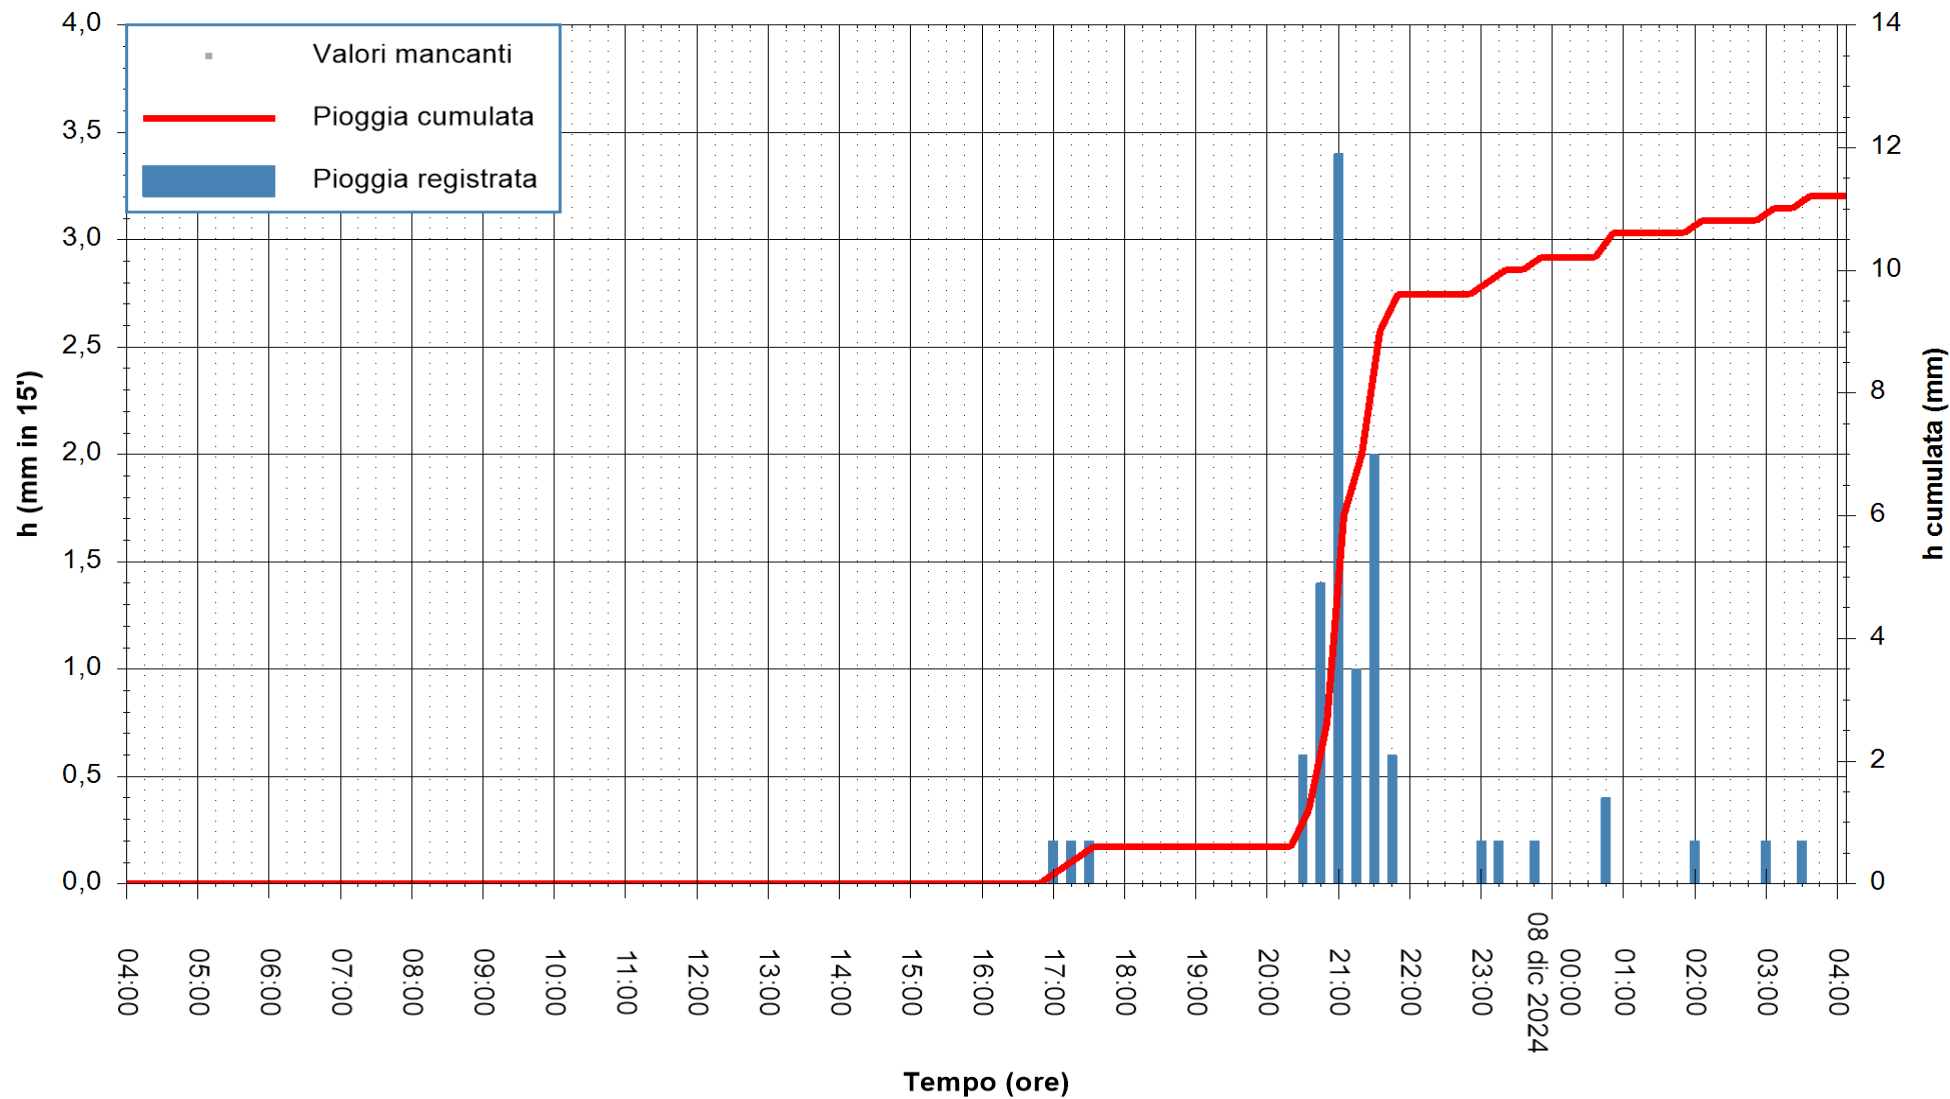

Stazione pluviometrica Monte Tului
Area MONTE TULUI
Pioggia registrata nelle ultime 24 ore
Estrazione dati delle ore 04:37 del 08/12/2024
Ultimo dato disponibile: 08/12/2024 alle 04:20

ARPAS
F.to il Dirigente Responsabile
Ing. Roberto Pinna Nossai

REGIONE AUTONOMA DE SARDIGNA
REGIONE AUTONOMA DELLA SARDEGNA

Stazione pluviometrica Isca Rena
Area ISCA RENA
Pioggia registrata nelle ultime 24 ore
Estrazione dati delle ore 04:37 del 08/12/2024
Ultimo dato disponibile: 08/12/2024 alle 04:08