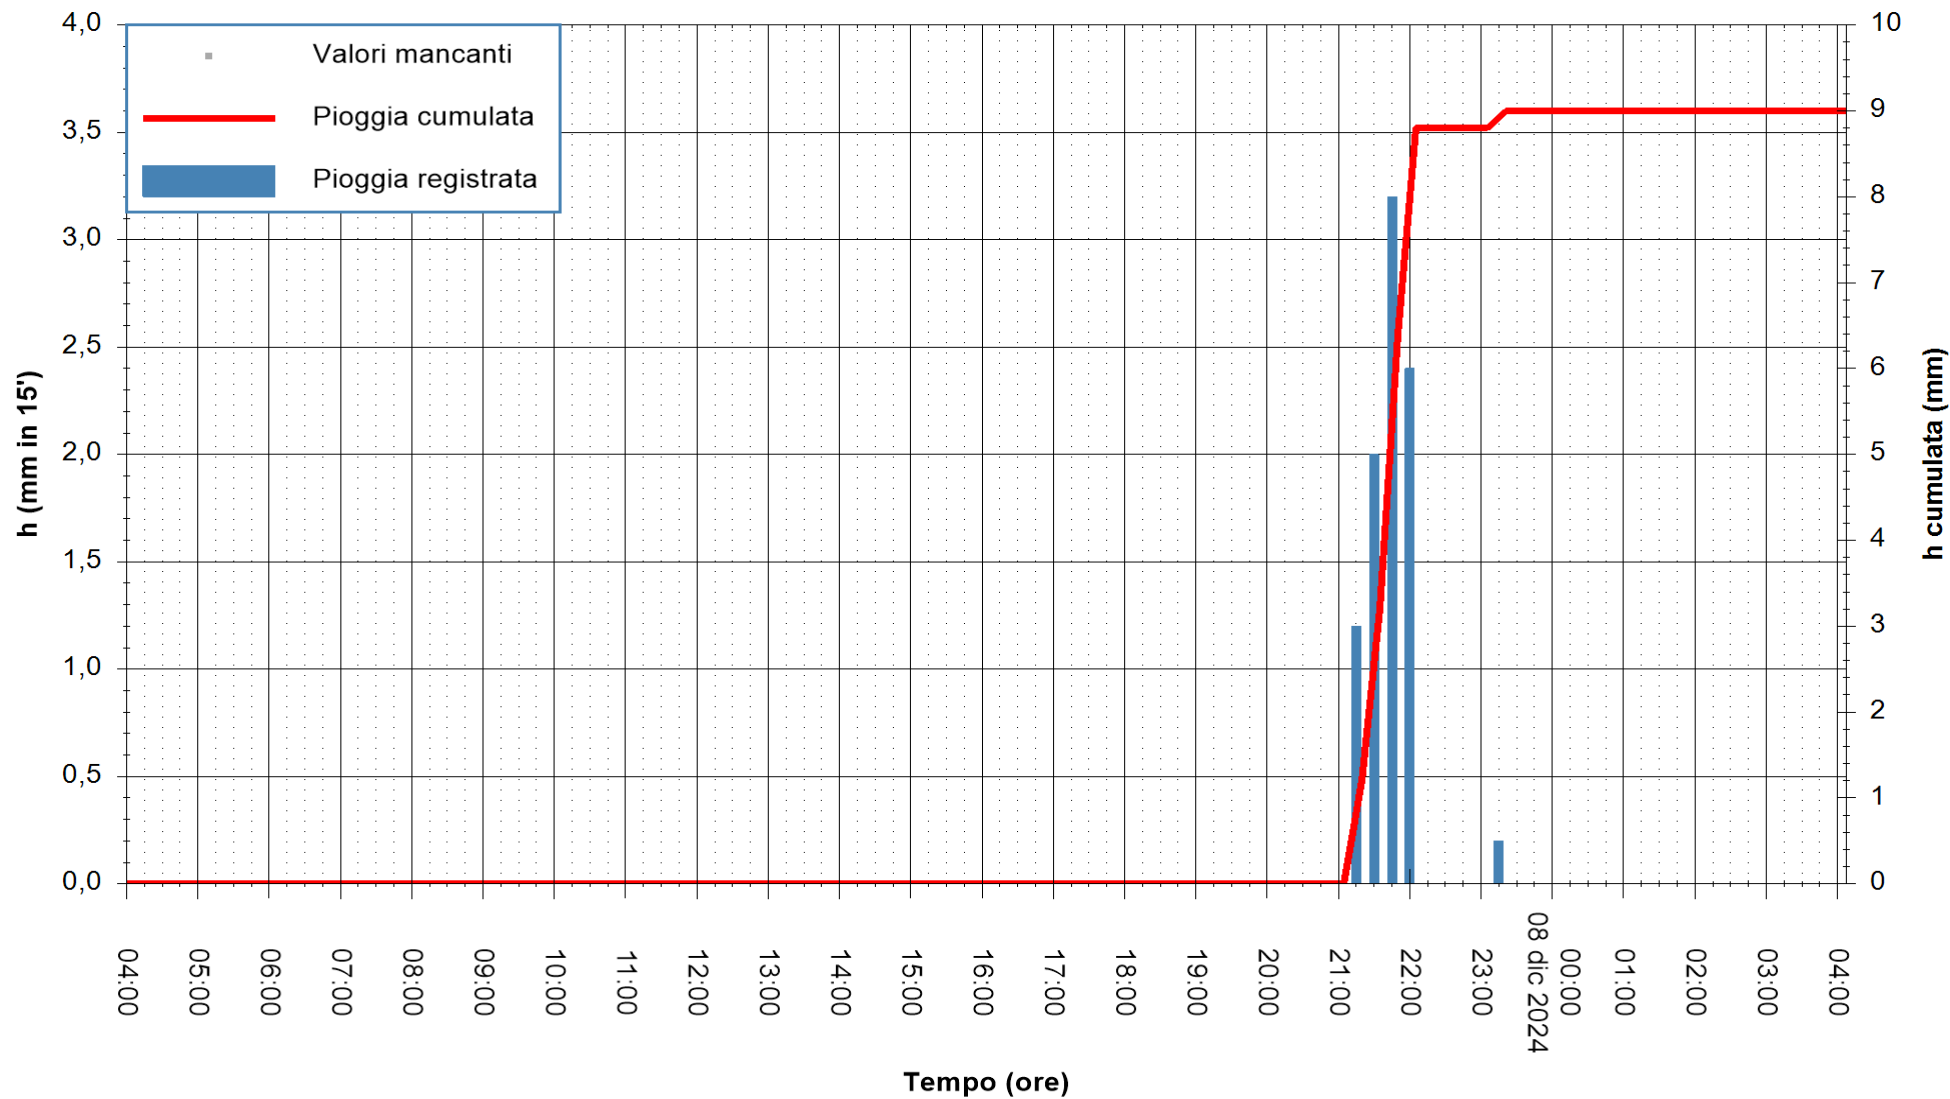

REGIONE AUTONOMA DE SARDIGNA
REGIONE AUTONOMA DELLA SARDEGNA

Stazione pluviometrica Isca Rena
Area ISCA RENA
Pioggia registrata nelle ultime 24 ore
Estrazione dati delle ore 04:37 del 08/12/2024
Ultimo dato disponibile: 08/12/2024 alle 04:08

ARPAS
F.to il Dirigente Responsabile
Ing. Roberto Pinna Nossai

REGIONE AUTÒNOMA DE SARDIGNA
REGIONE AUTONOMA DELLA SARDEGNA

Stazione pluviometrica Fluminimannu a Decimomannu
Area DECIMOMANNU
Pioggia registrata nelle ultime 24 ore
Estrazione dati delle ore 04:37 del 08/12/2024
Ultimo dato disponibile: 01/01/0001 alle 00:00