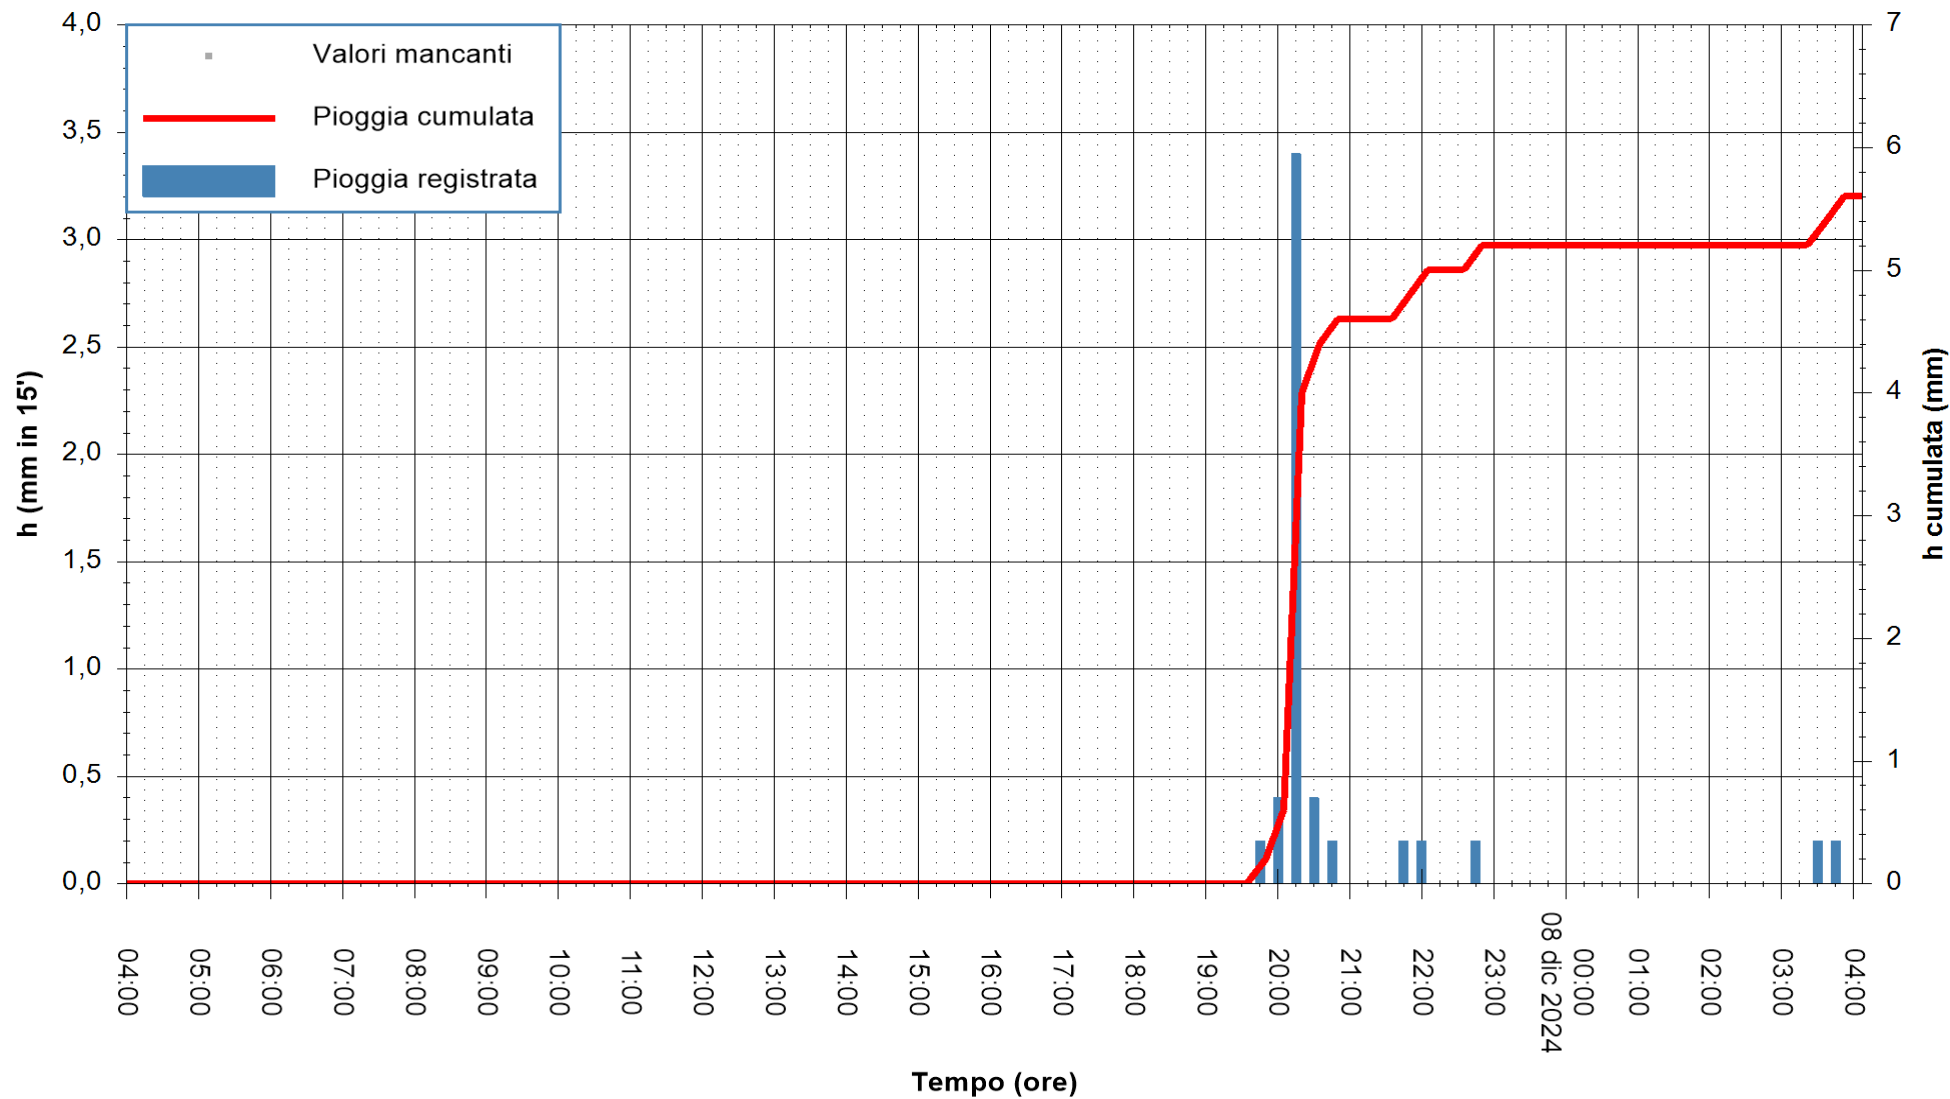

ARPAS
 F.to il Dirigente Responsabile
 Ing. Roberto Pinna Nossai

REGIONE AUTONOMA DE SARDIGNA
 REGIONE AUTONOMA DELLA SARDEGNA

Stazione pluviometrica Oristano
Area TORRE GRANDE
Pioggia registrata nelle ultime 24 ore
Estrazione dati delle ore 04:37 del 08/12/2024
Ultimo dato disponibile: 08/12/2024 alle 04:10