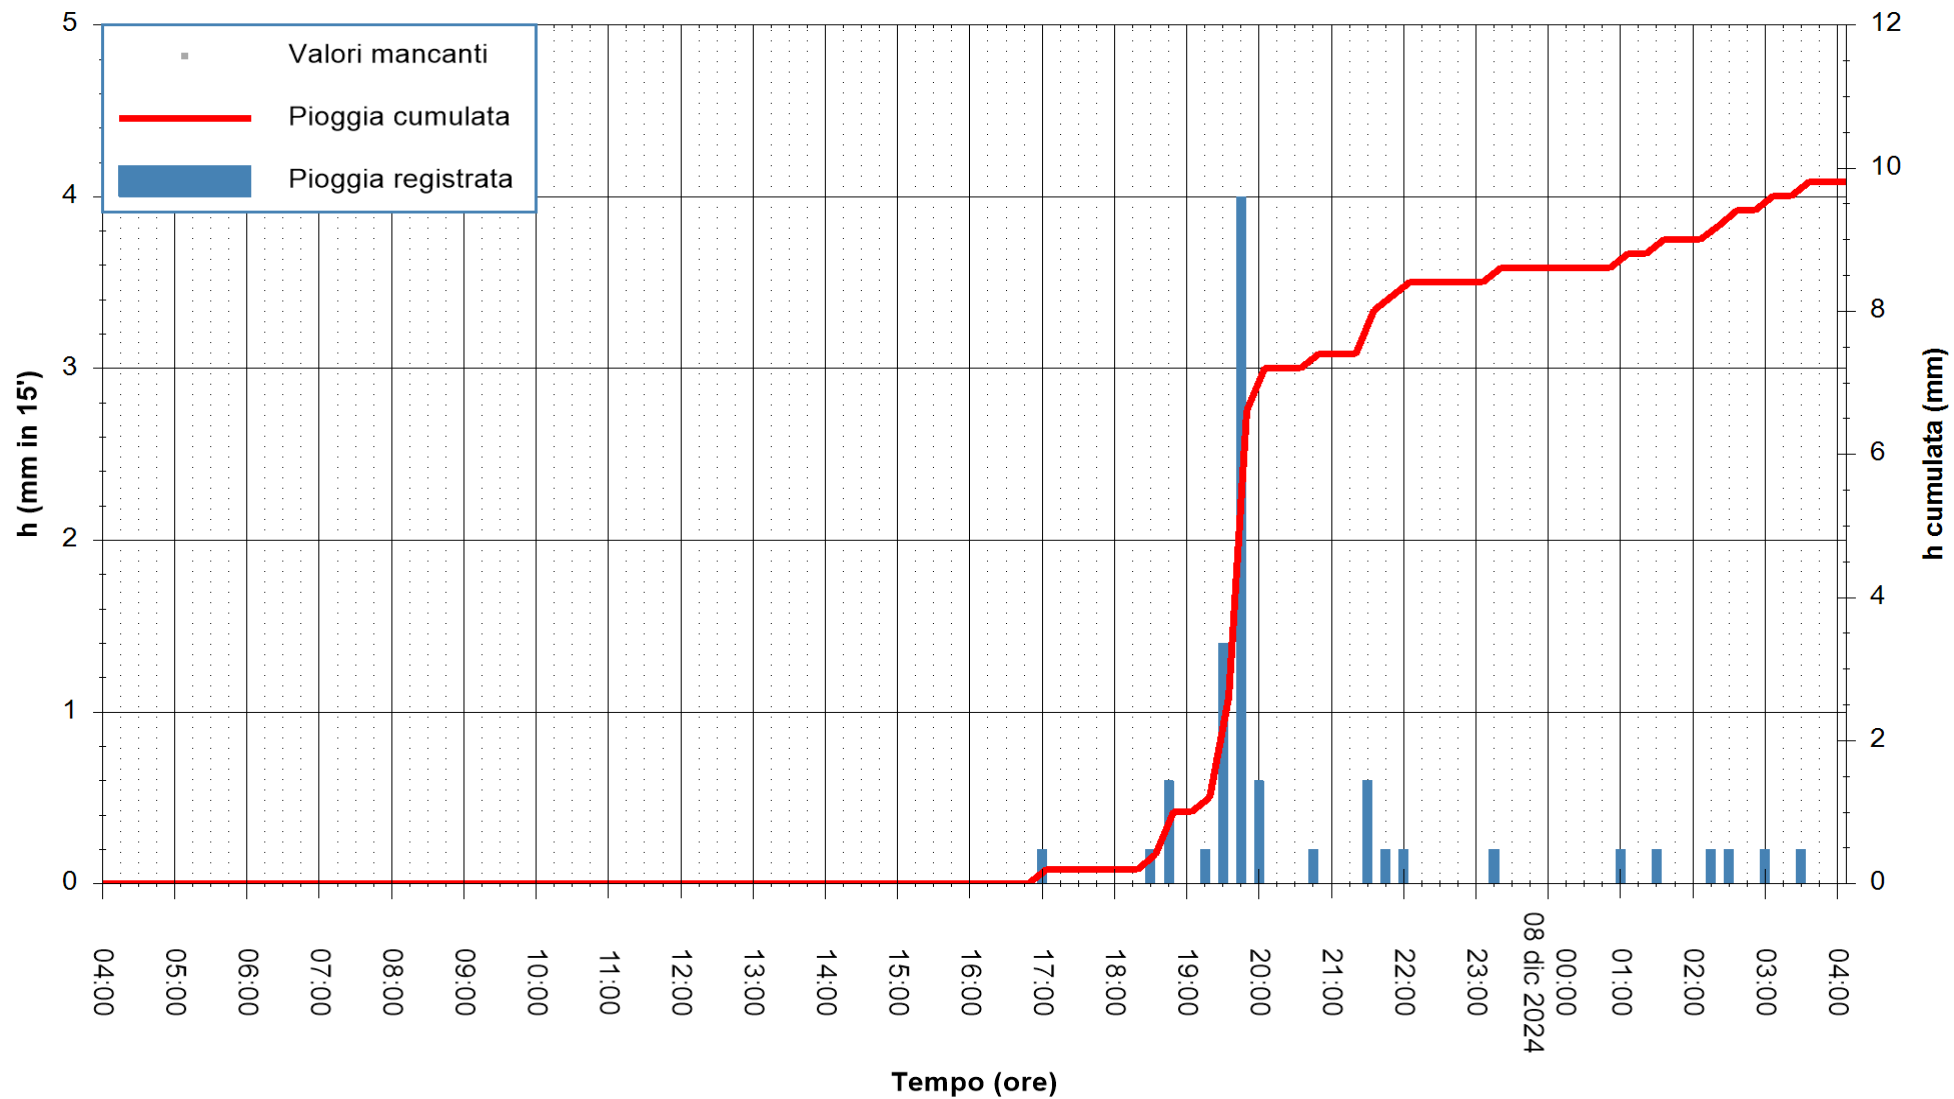

Stazione pluviometrica Monte Tului
Area MONTE TULUI
Pioggia registrata nelle ultime 24 ore
Estrazione dati delle ore 04:37 del 08/12/2024
Ultimo dato disponibile: 08/12/2024 alle 04:20

ARPAS
F.to il Dirigente Responsabile
Ing. Roberto Pinna Nossai

REGIONE AUTONOMA DE SARDIGNA
REGIONE AUTONOMA DELLA SARDEGNA

Stazione pluviometrica Isca Rena
Area ISCA RENA
Pioggia registrata nelle ultime 24 ore
Estrazione dati delle ore 04:37 del 08/12/2024
Ultimo dato disponibile: 08/12/2024 alle 04:08