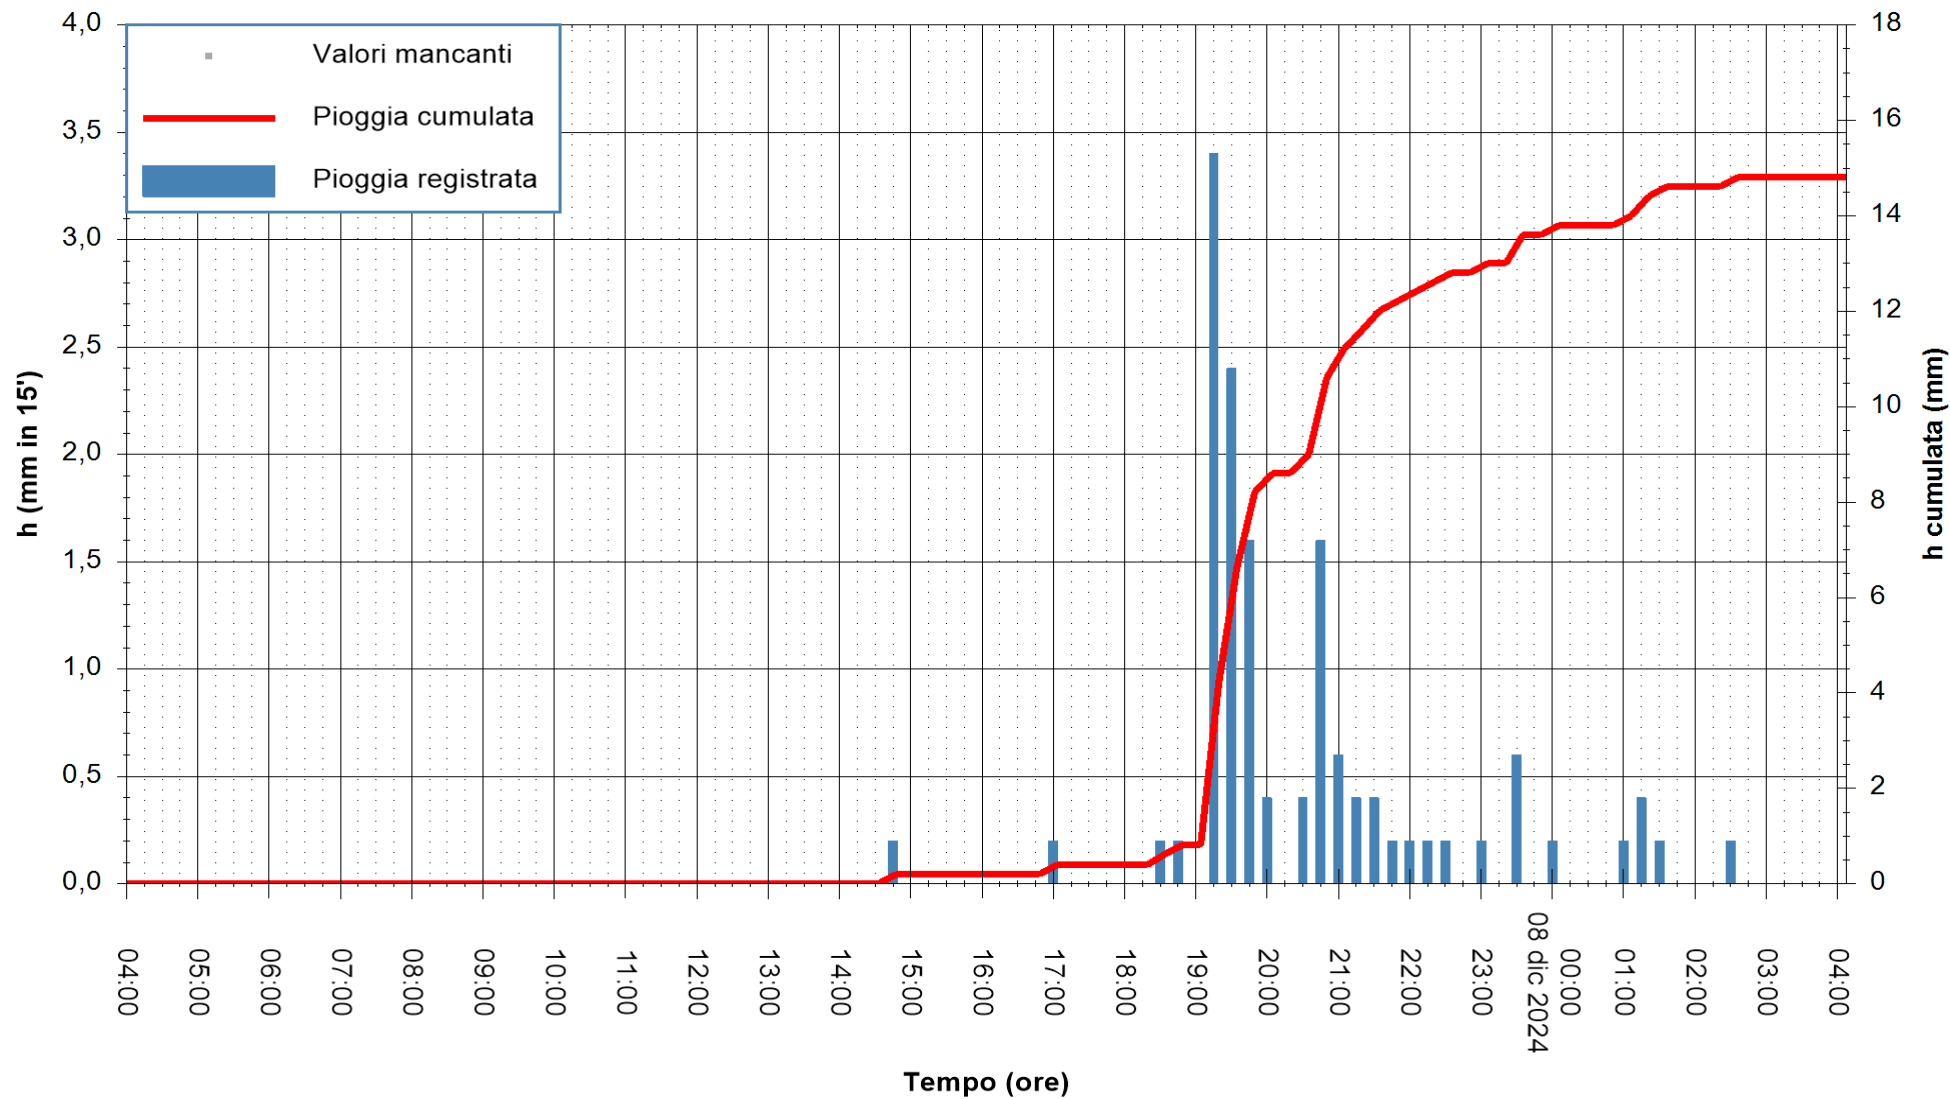

Stazione pluviometrica Ossoni
Area MONTE OSSONI
Pioggia registrata nelle ultime 24 ore
Estrazione dati delle ore 04:37 del 08/12/2024
Ultimo dato disponibile: 08/12/2024 alle 04:10

ARPAS
F.to il Dirigente Responsabile
Ing. Roberto Pinna Nossai

REGIONE AUTONOMA DE SARDIGNA
REGIONE AUTONOMA DELLA SARDEGNA