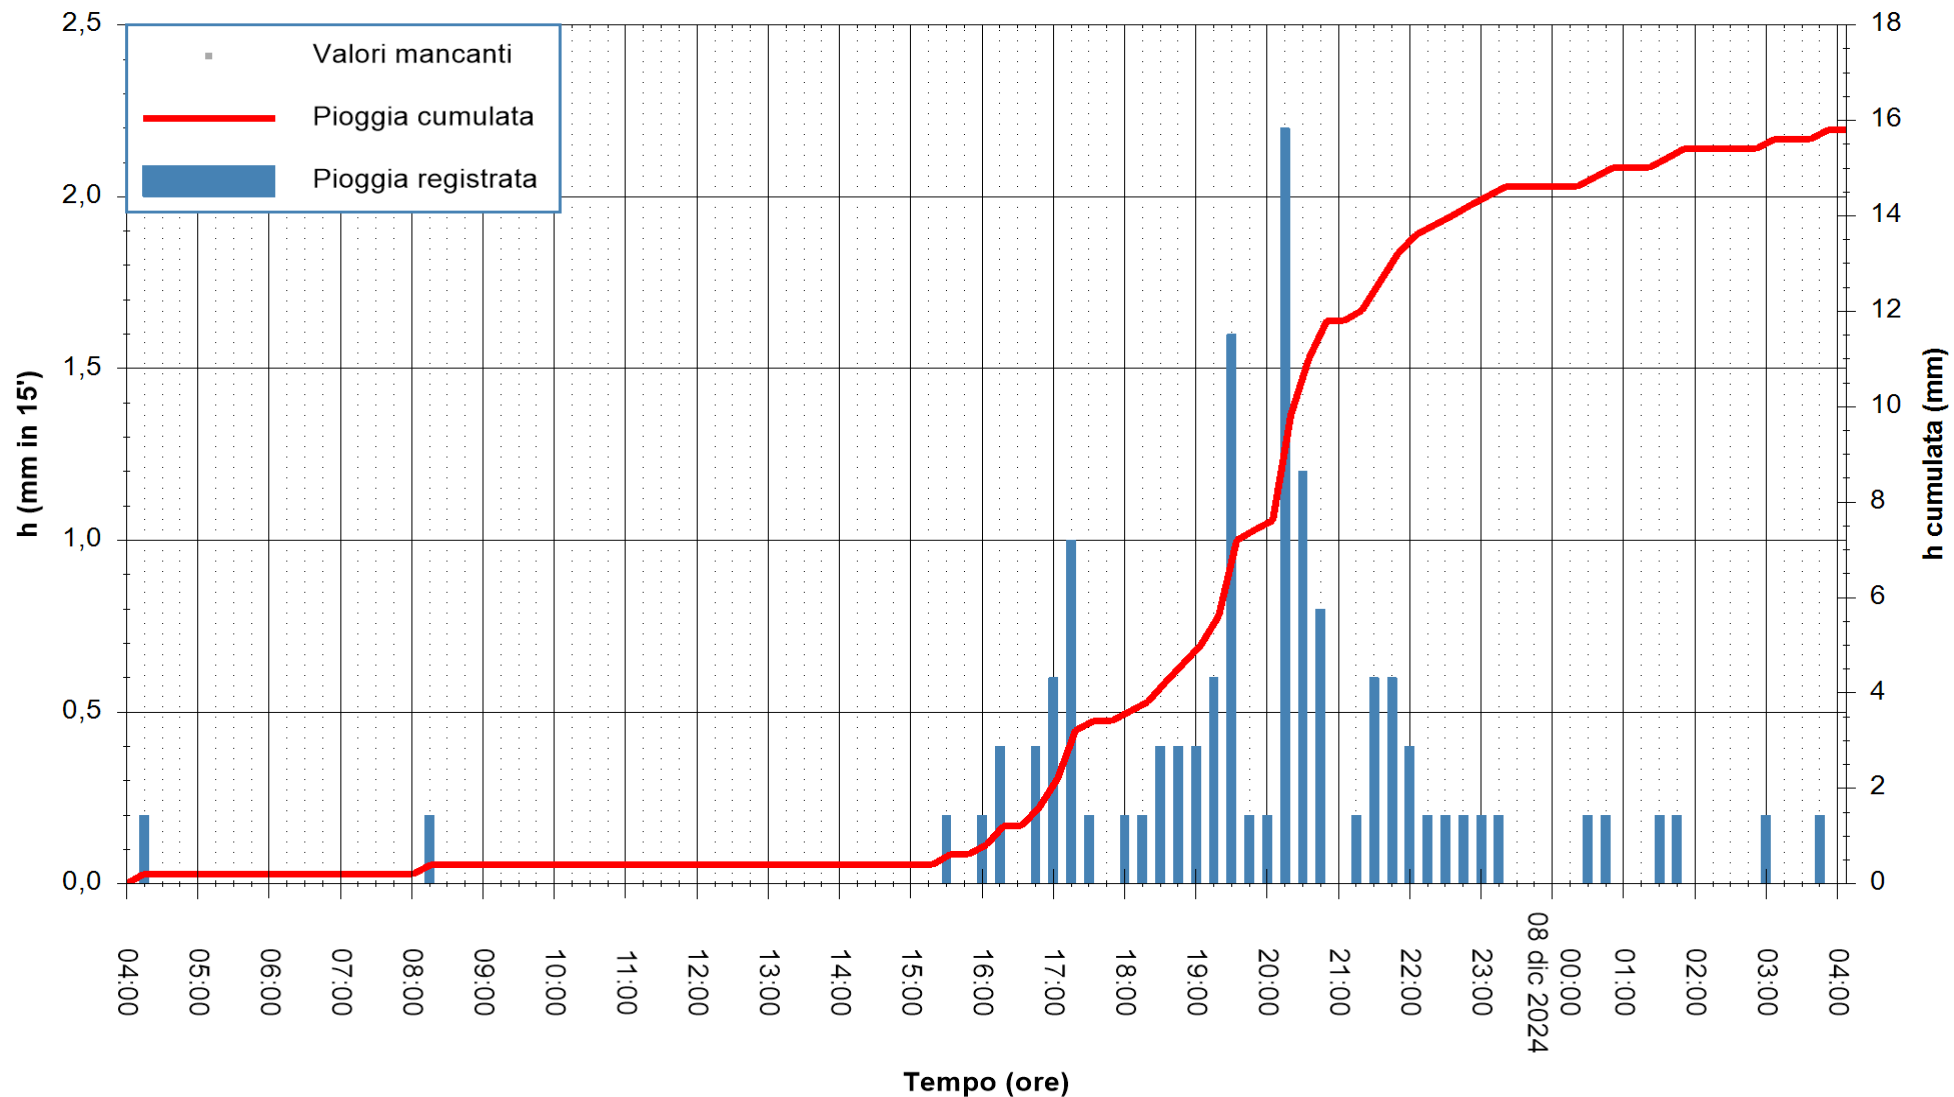

REGIONE AUTONOMA DE SARDIGNA
REGIONE AUTONOMA DELLA SARDEGNA

Stazione pluviometrica Isca Rena
Area ISCA RENA
Pioggia registrata nelle ultime 24 ore
Estrazione dati delle ore 04:37 del 08/12/2024
Ultimo dato disponibile: 08/12/2024 alle 04:08