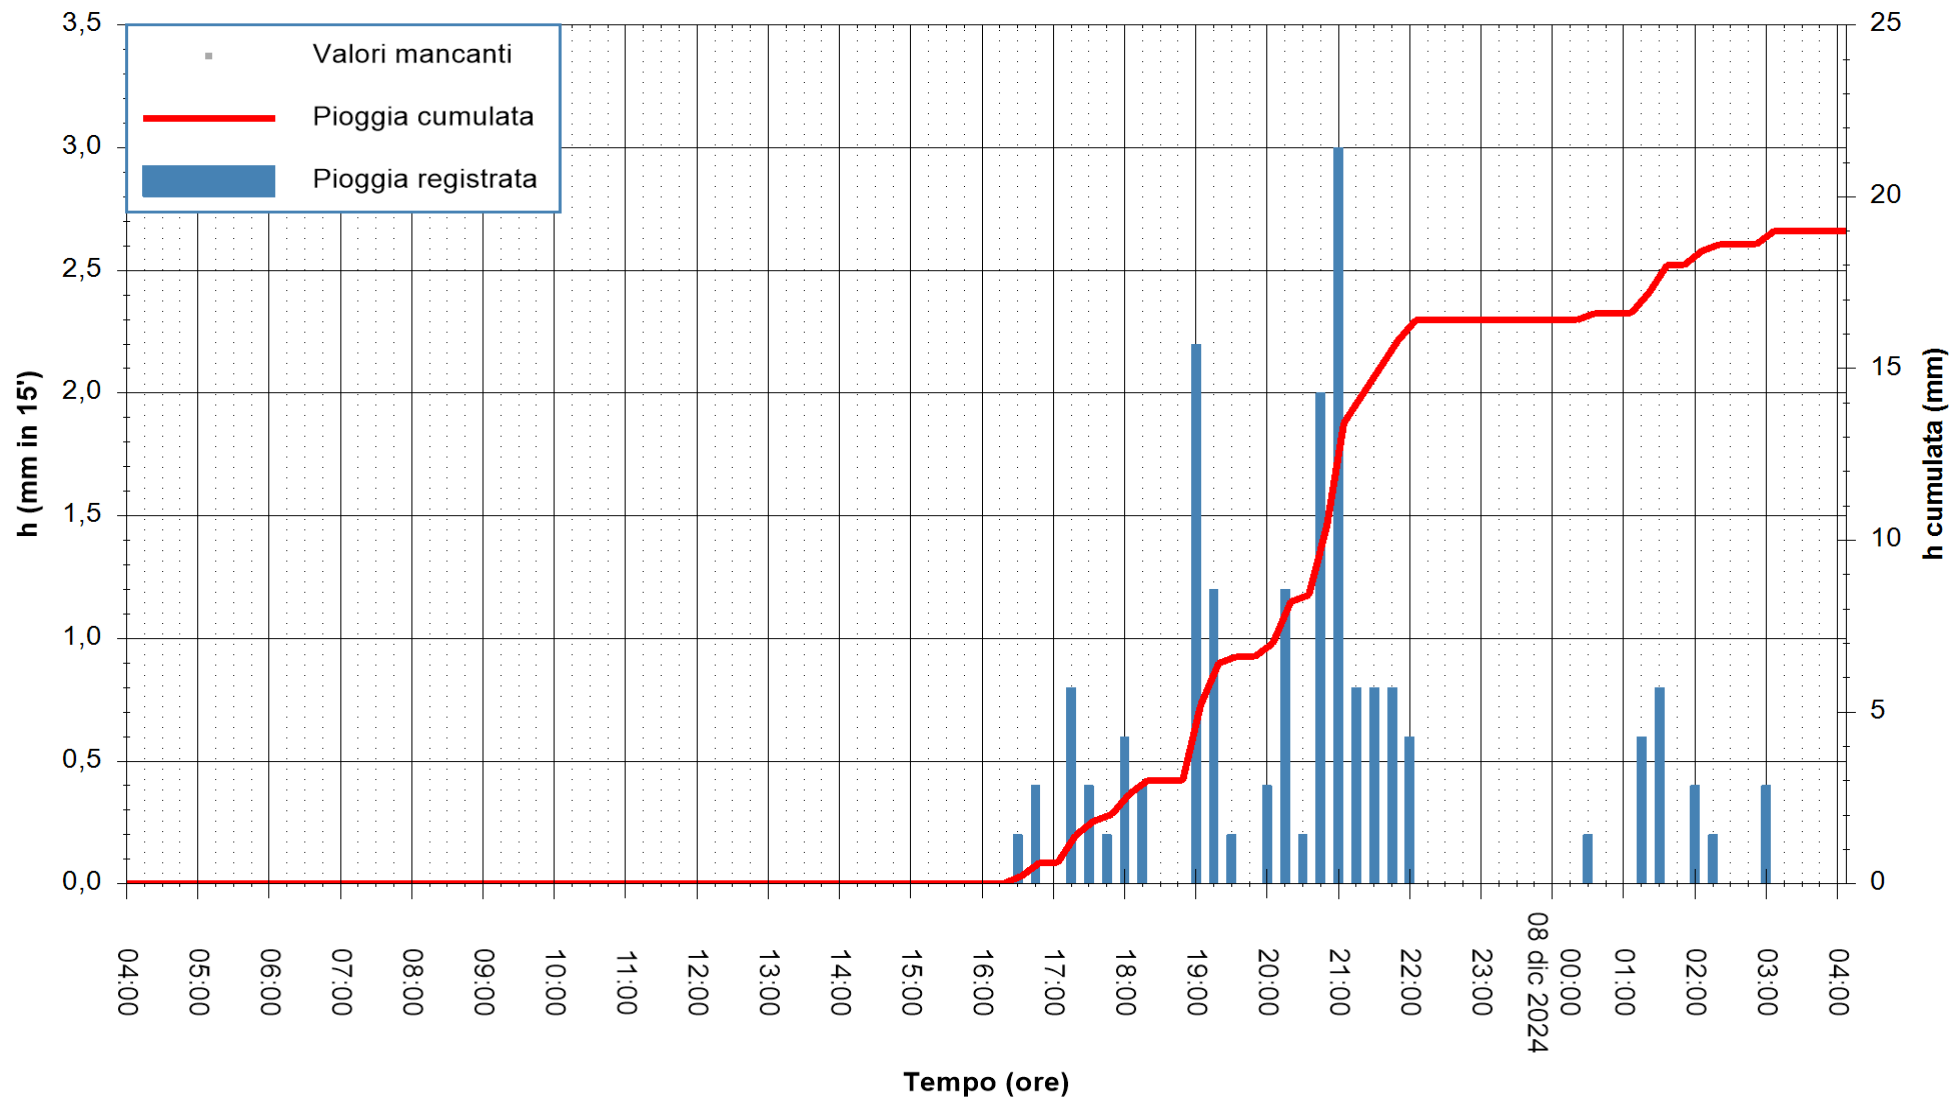

REGIONE AUTONOMA DE SARDIGNA
REGIONE AUTONOMA DELLA SARDEGNA

Stazione pluviometrica Isca Rena
Area ISCA RENA
Pioggia registrata nelle ultime 24 ore
Estrazione dati delle ore 04:37 del 08/12/2024
Ultimo dato disponibile: 08/12/2024 alle 04:08

ARPAS
F.to il Dirigente Responsabile
Ing. Roberto Pinna Nossai

REGIONE AUTÒNOMA DE SARDIGNA
REGIONE AUTONOMA DELLA SARDEGNA

Stazione pluviometrica Fluminimannu a Decimomannu
Area DECIMOMANNU
Pioggia registrata nelle ultime 24 ore
Estrazione dati delle ore 04:37 del 08/12/2024
Ultimo dato disponibile: 01/01/0001 alle 00:00