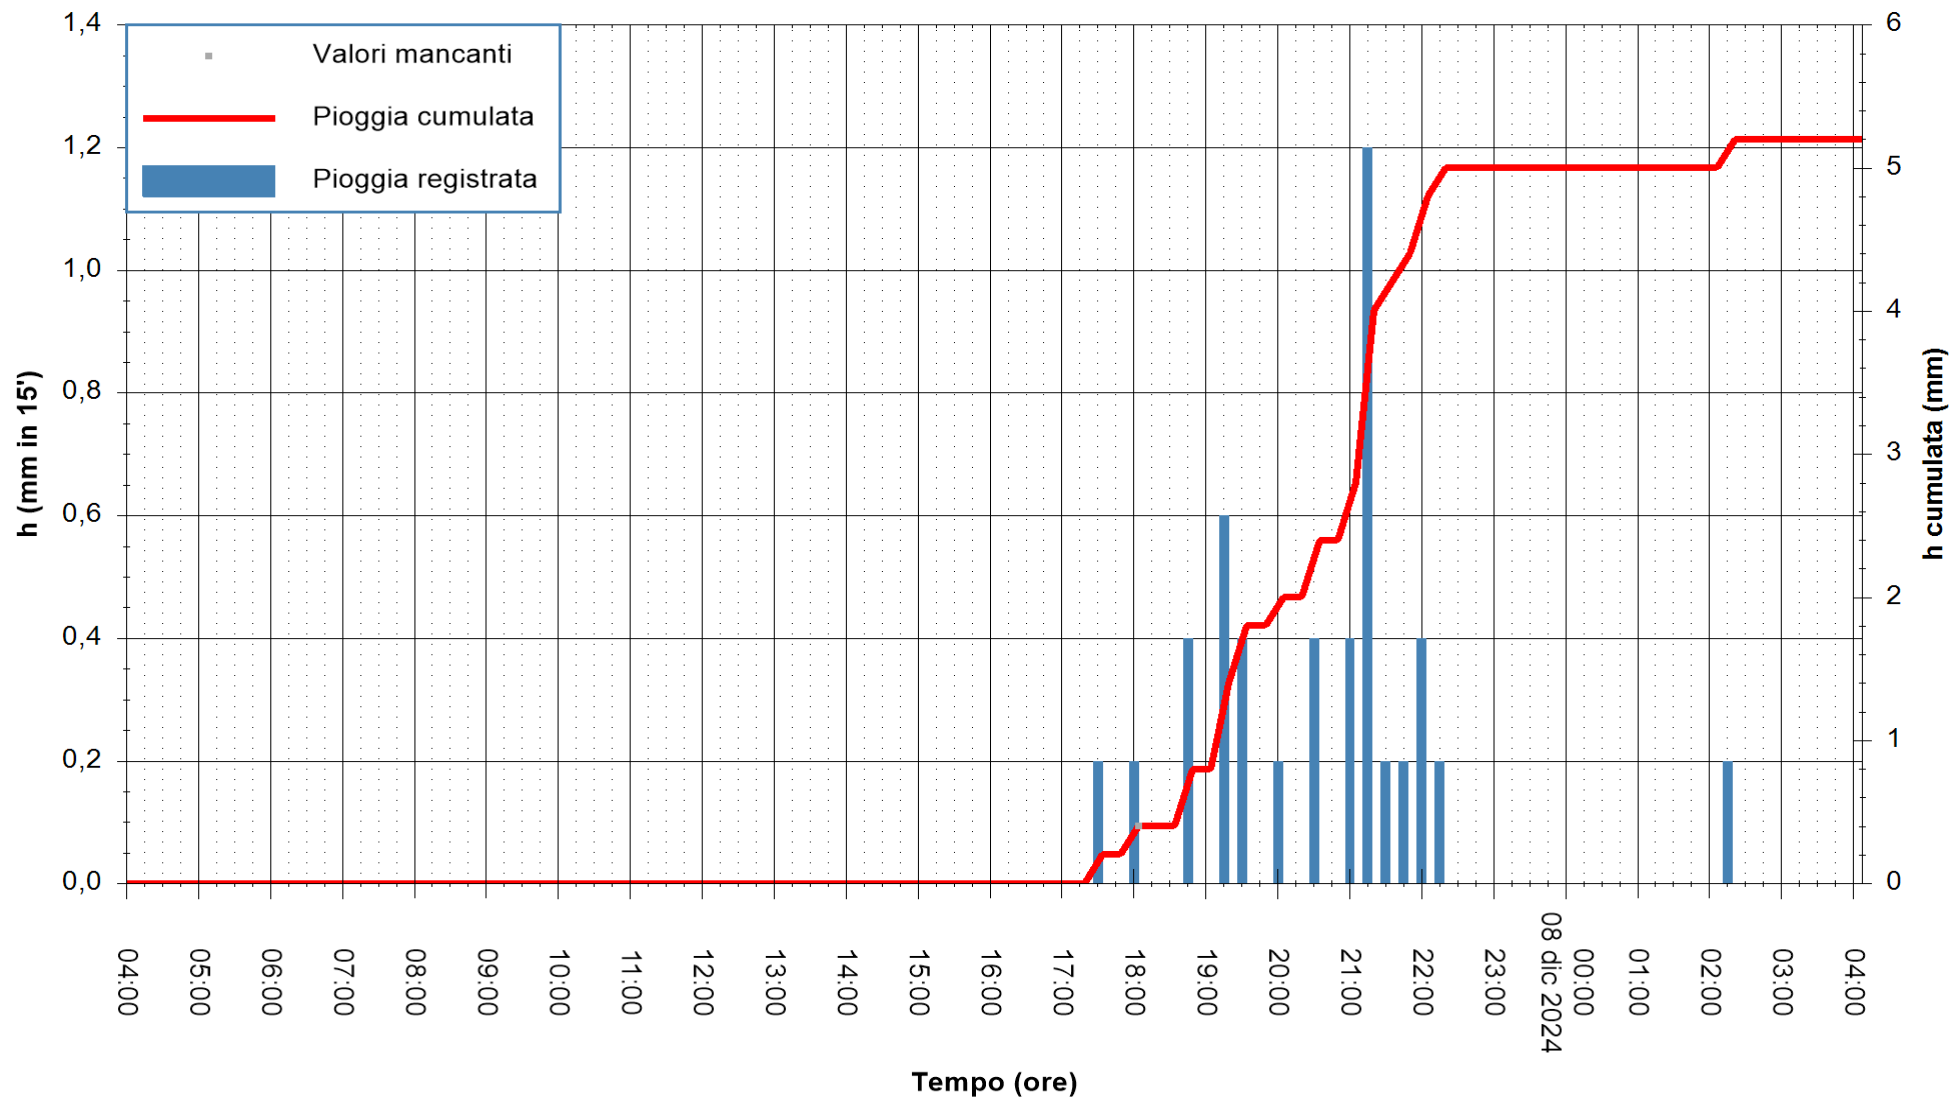

Stazione pluviometrica Punta Tricoli
Area PUNTA TRICOLI
Pioggia registrata nelle ultime 24 ore
Estrazione dati delle ore 04:37 del 08/12/2024
Ultimo dato disponibile: 08/12/2024 alle 04:10

ARPAS
F.to il Dirigente Responsabile
Ing. Roberto Pinna Nossai

REGIONE AUTÒNOMA DE SARDIGNA
REGIONE AUTONOMA DELLA SARDEGNA