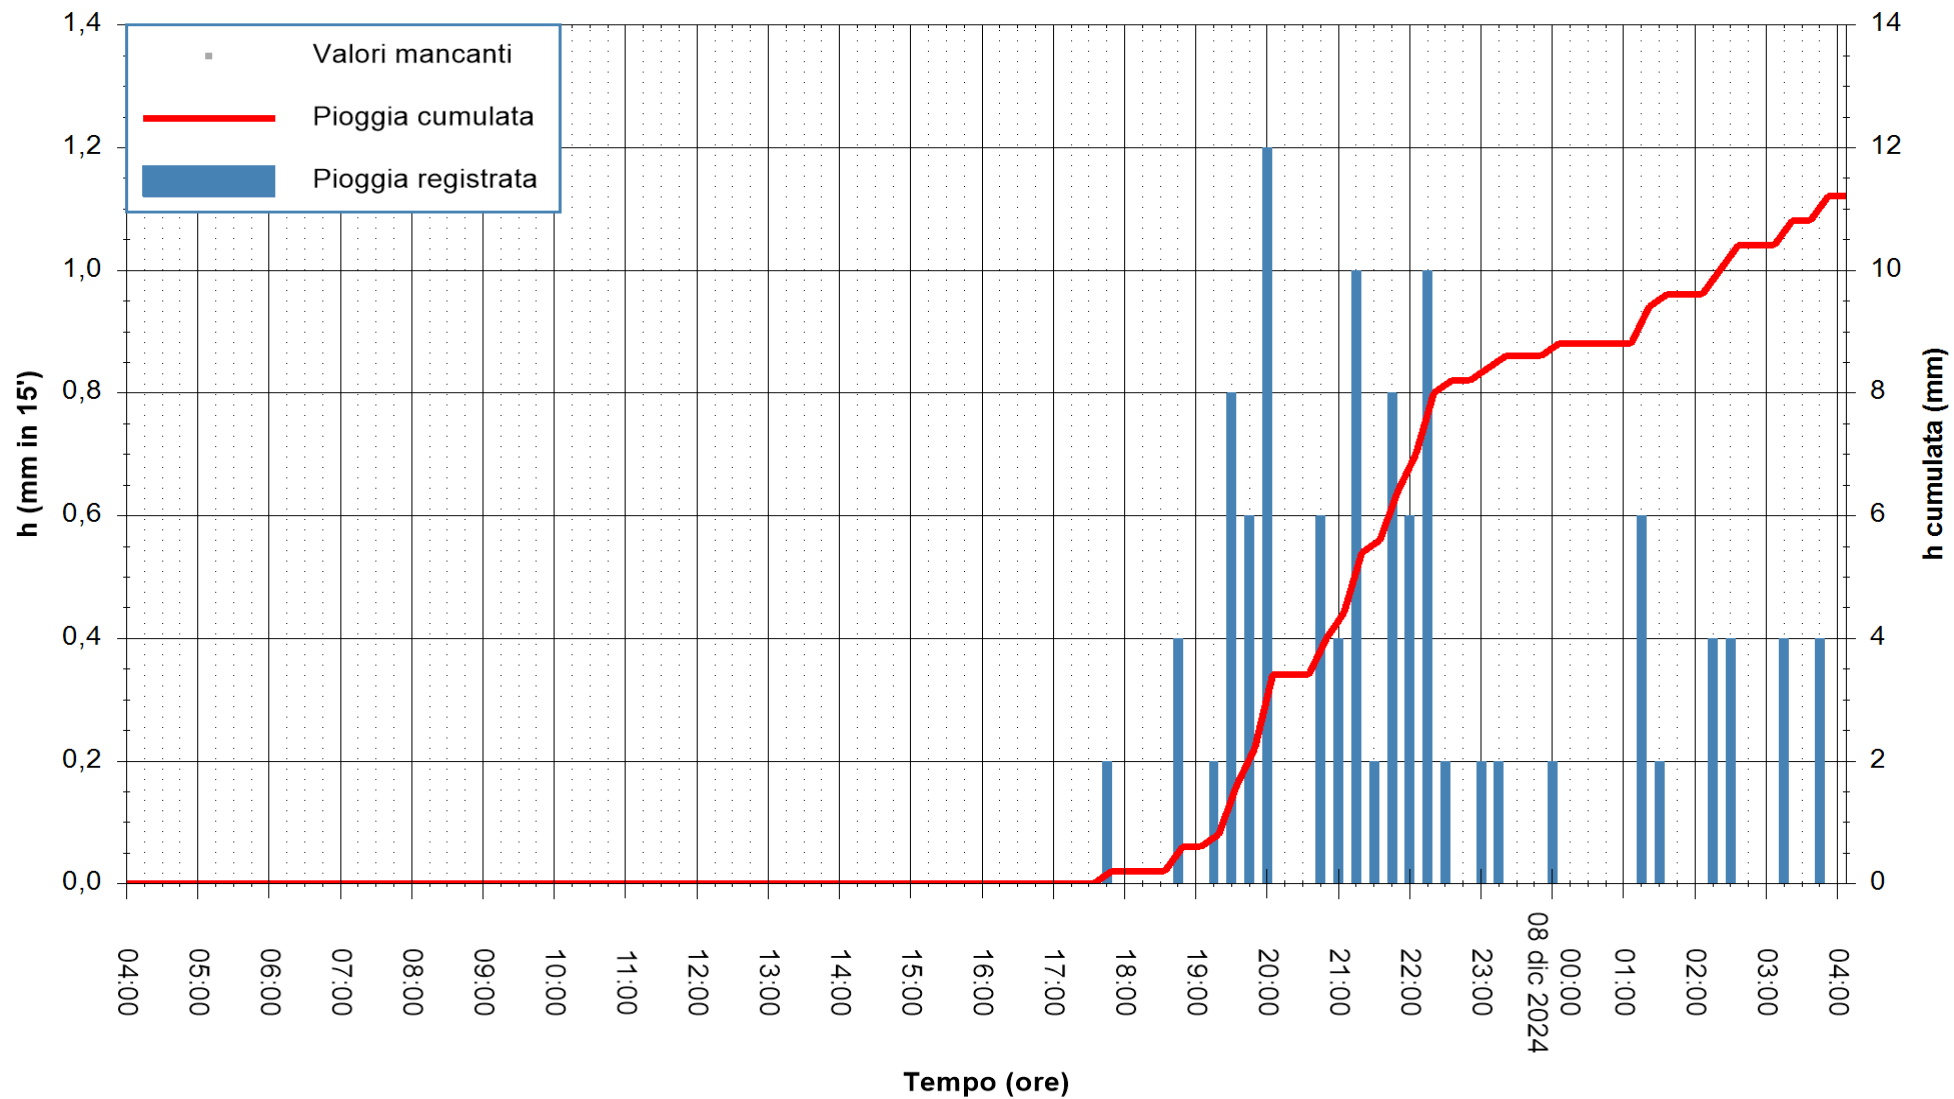

ARPAS
 F.to il Dirigente Responsabile
 Ing. Roberto Pinna Nossai

REGIONE AUTONOMA DE SARDIGNA
 REGIONE AUTONOMA DELLA SARDEGNA

Stazione pluviometrica Punta Tricoli
Area PUNTA TRICOLI
Pioggia registrata nelle ultime 24 ore
Estrazione dati delle ore 04:37 del 08/12/2024
Ultimo dato disponibile: 08/12/2024 alle 04:10