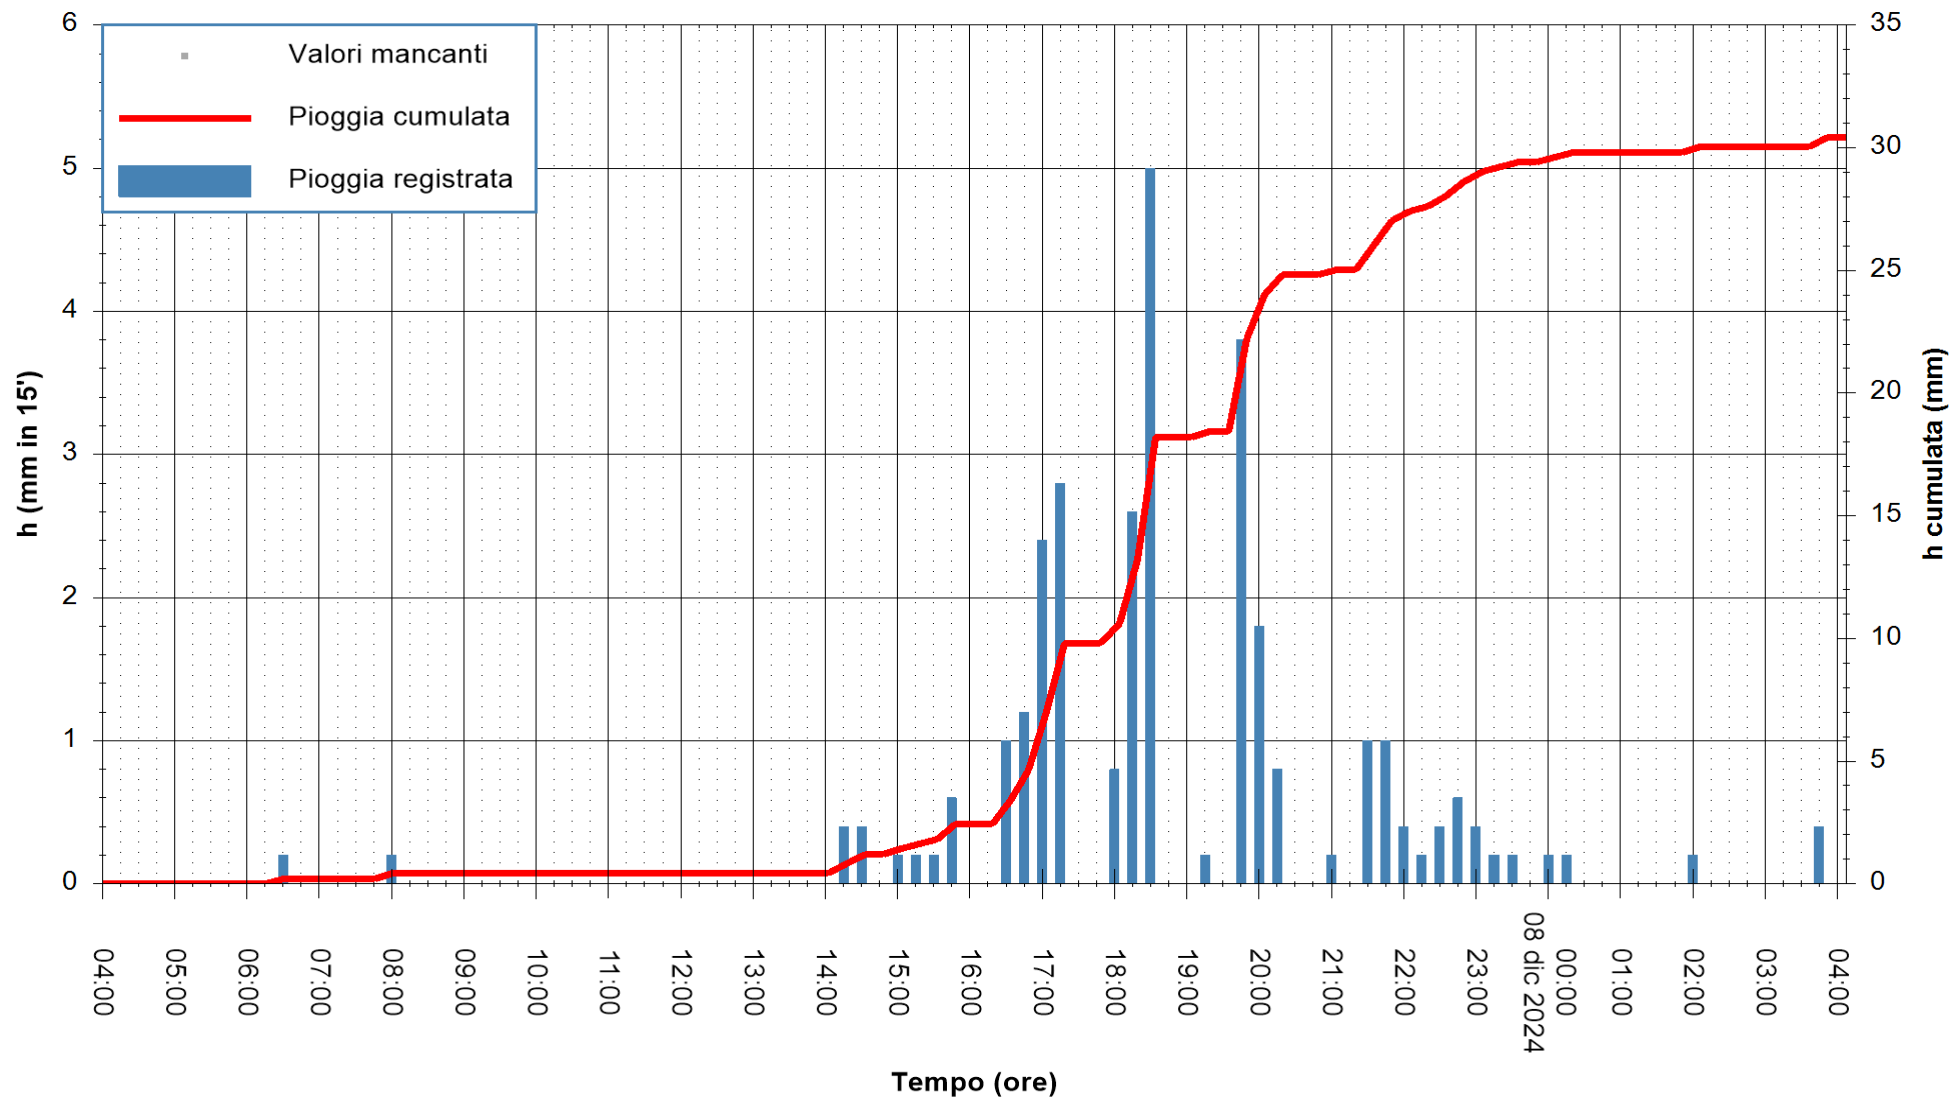

ARPAS
 F.to il Dirigente Responsabile
 Ing. Roberto Pinna Nossai

REGIONE AUTONOMA DE SARDIGNA
 REGIONE AUTONOMA DELLA SARDEGNA

Stazione pluviometrica Oristano
Area TORRE GRANDE
Pioggia registrata nelle ultime 24 ore
Estrazione dati delle ore 04:37 del 08/12/2024
Ultimo dato disponibile: 08/12/2024 alle 04:10