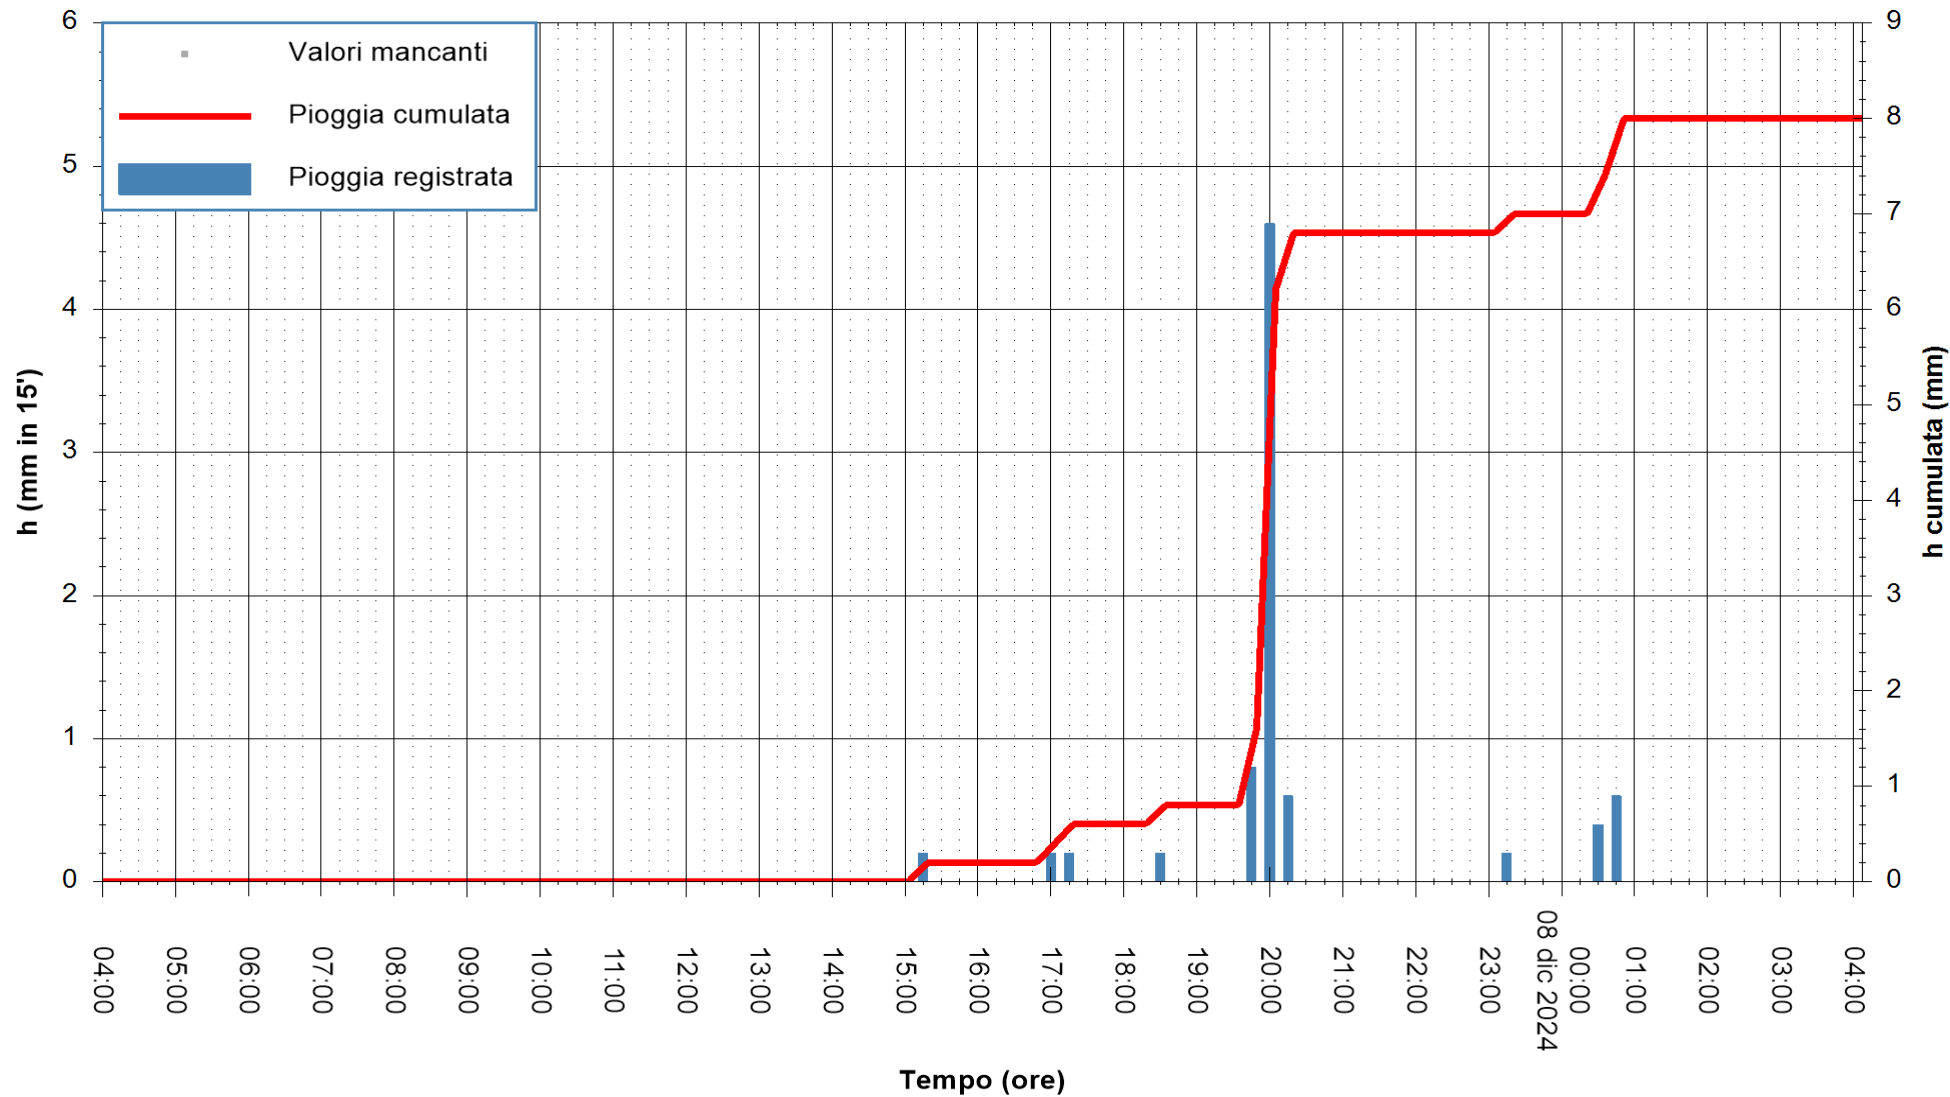

ARPAS
 F.to il Dirigente Responsabile
 Ing. Roberto Pinna Nossai

REGIONE AUTONOMA DE SARDIGNA
 REGIONE AUTONOMA DELLA SARDEGNA

Stazione pluviometrica Oristano
Area TORRE GRANDE
Pioggia registrata nelle ultime 24 ore
Estrazione dati delle ore 04:37 del 08/12/2024
Ultimo dato disponibile: 08/12/2024 alle 04:10