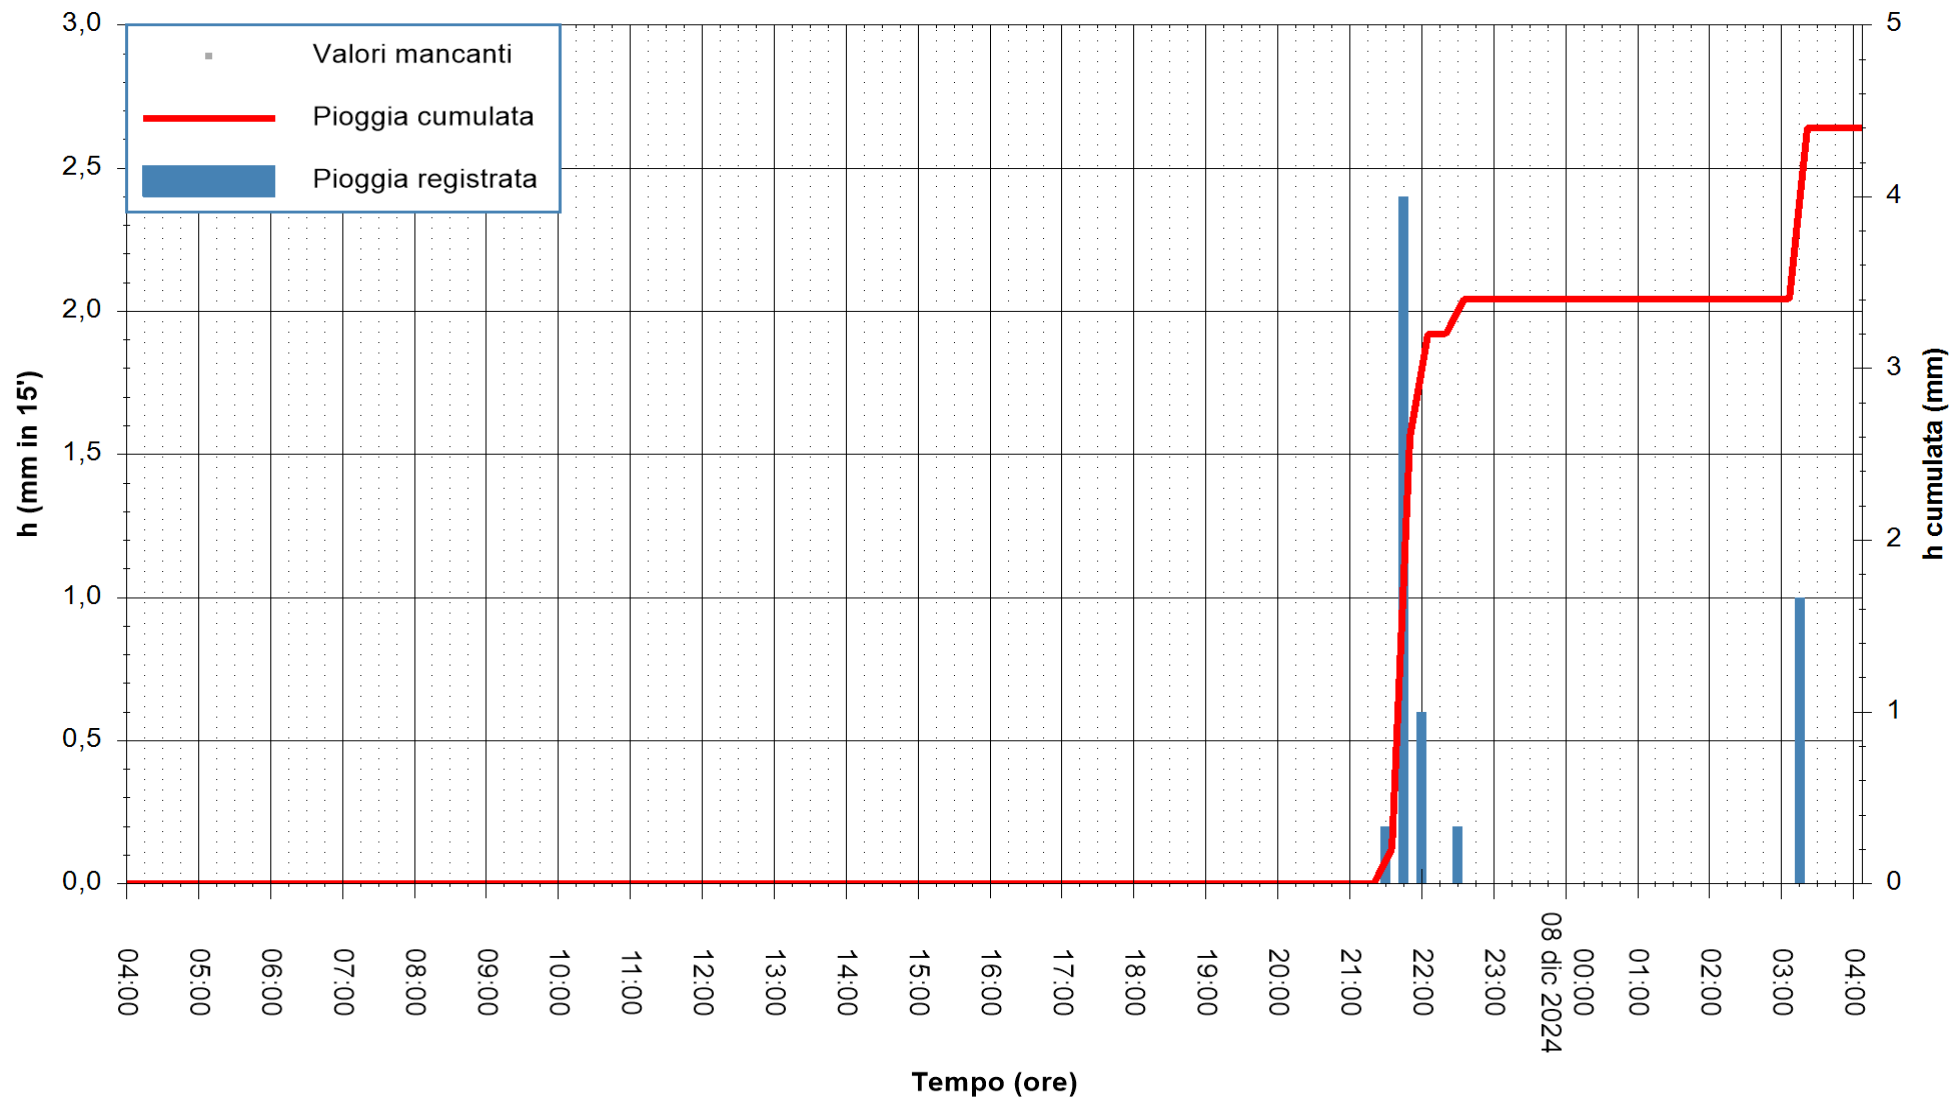

Stazione pluviometrica Isca Rena
Area ISCA RENA
Pioggia registrata nelle ultime 24 ore
Estrazione dati delle ore 04:37 del 08/12/2024
Ultimo dato disponibile: 08/12/2024 alle 04:08

ARPAS
F.to il Dirigente Responsabile
Ing. Roberto Pinna Nossai

REGIONE AUTÒNOMA DE SARDIGNA
REGIONE AUTONOMA DELLA SARDEGNA