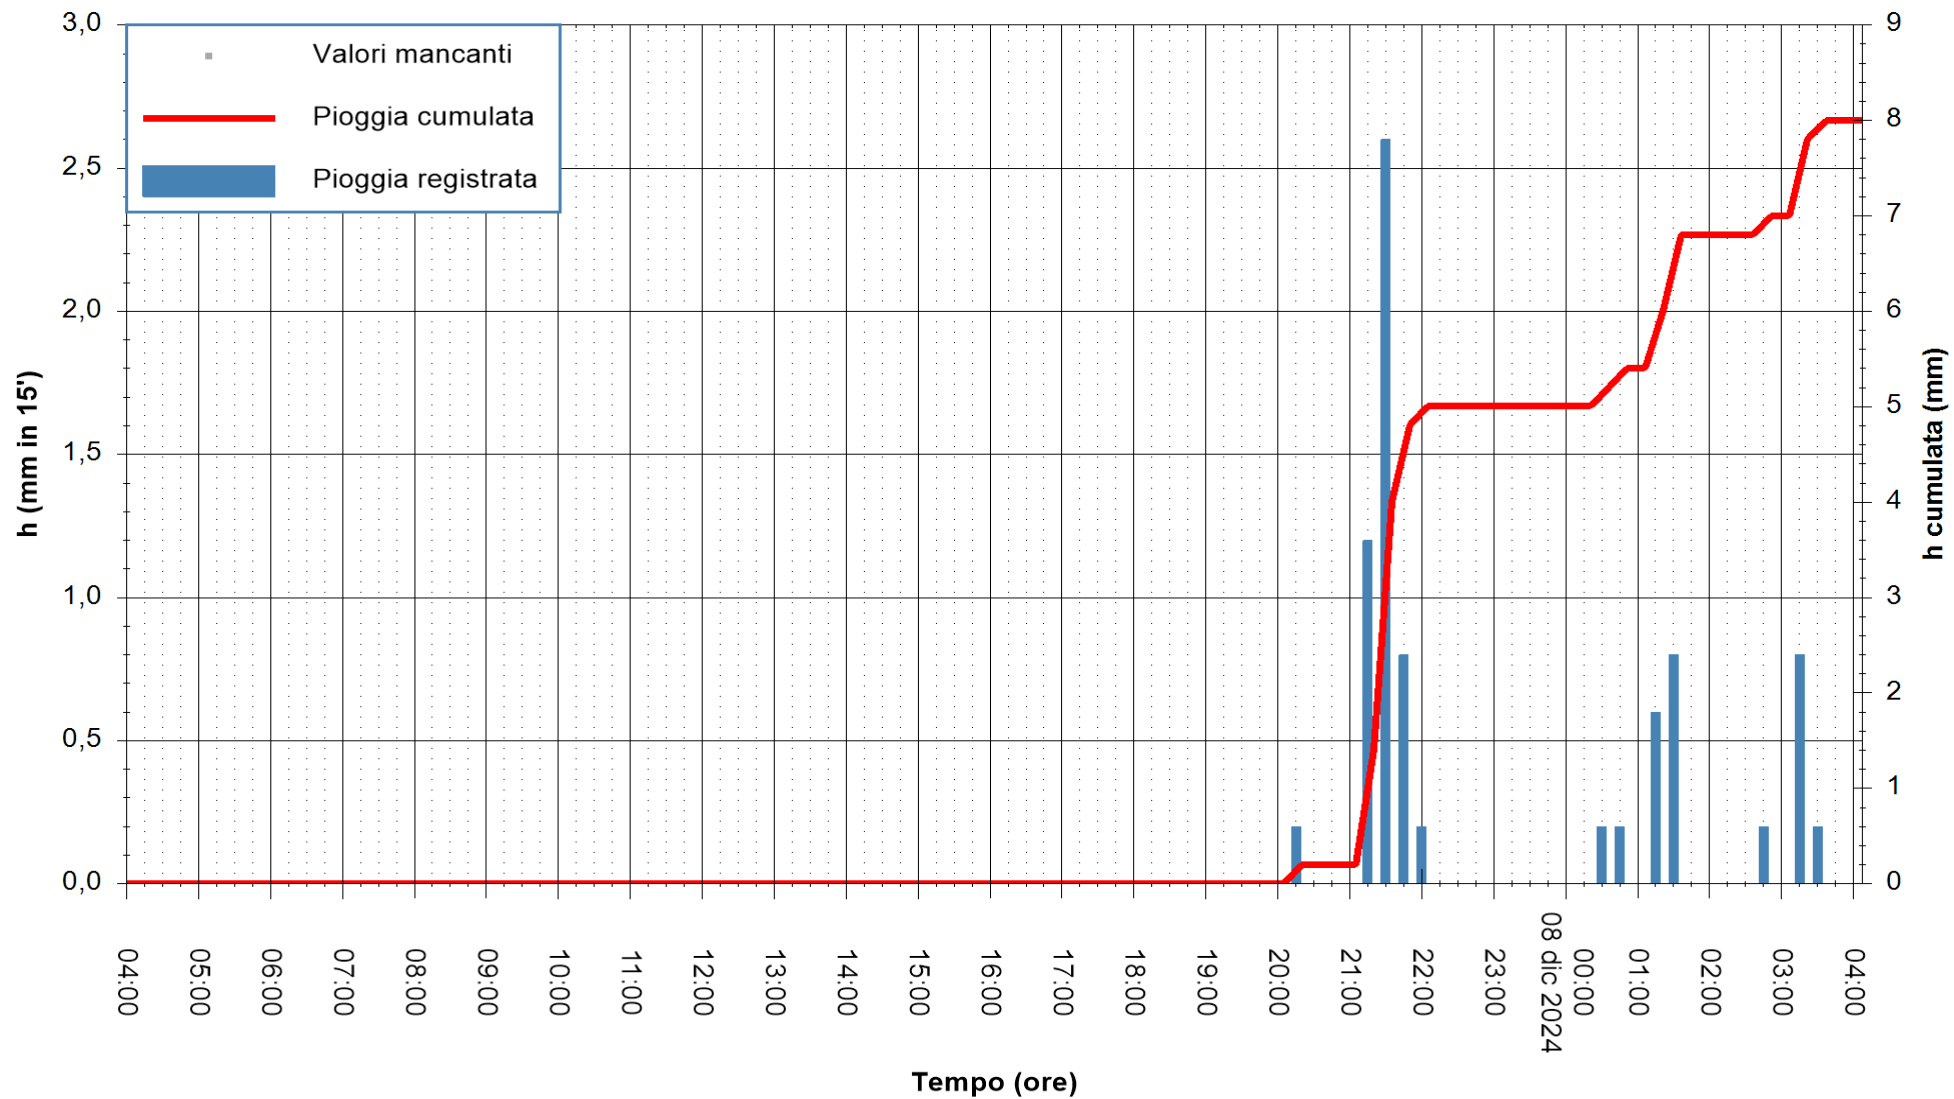

Stazione pluviometrica Senorbi'
Area SENORBI
Pioggia registrata nelle ultime 24 ore
Estrazione dati delle ore 04:37 del 08/12/2024
Ultimo dato disponibile: 08/12/2024 alle 04:20

ARPAS
F.to il Dirigente Responsabile
Ing. Roberto Pinna Nossai

REGIONE AUTÒNOMA DE SARDIGNA
REGIONE AUTONOMA DELLA SARDEGNA