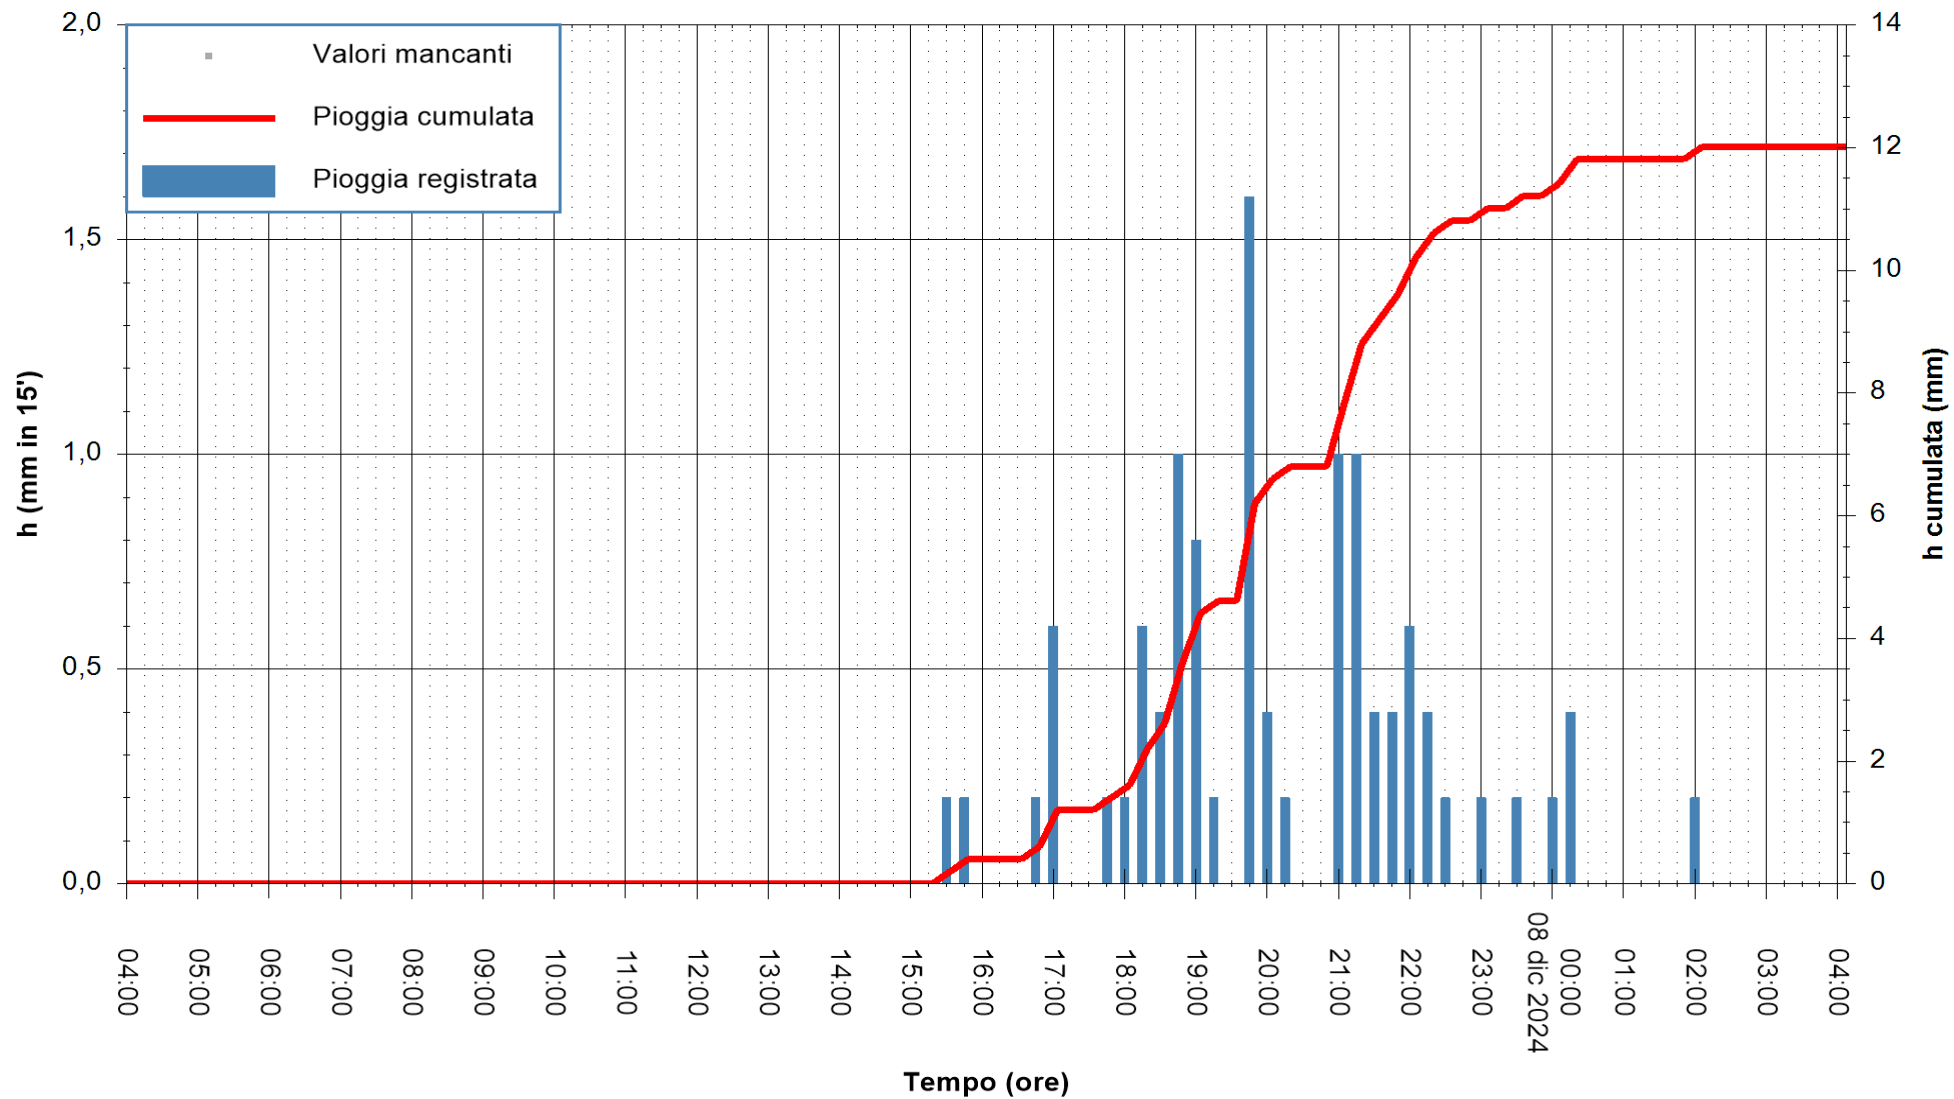

Stazione pluviometrica Pianu
Area PIANU 15
Pioggia registrata nelle ultime 24 ore
Estrazione dati delle ore 04:37 del 08/12/2024
Ultimo dato disponibile: 08/12/2024 alle 04:10

ARPAS
F.to il Dirigente Responsabile
Ing. Roberto Pinna Nossai

REGIONE AUTONOMA DE SARDIGNA
REGIONE AUTONOMA DELLA SARDEGNA