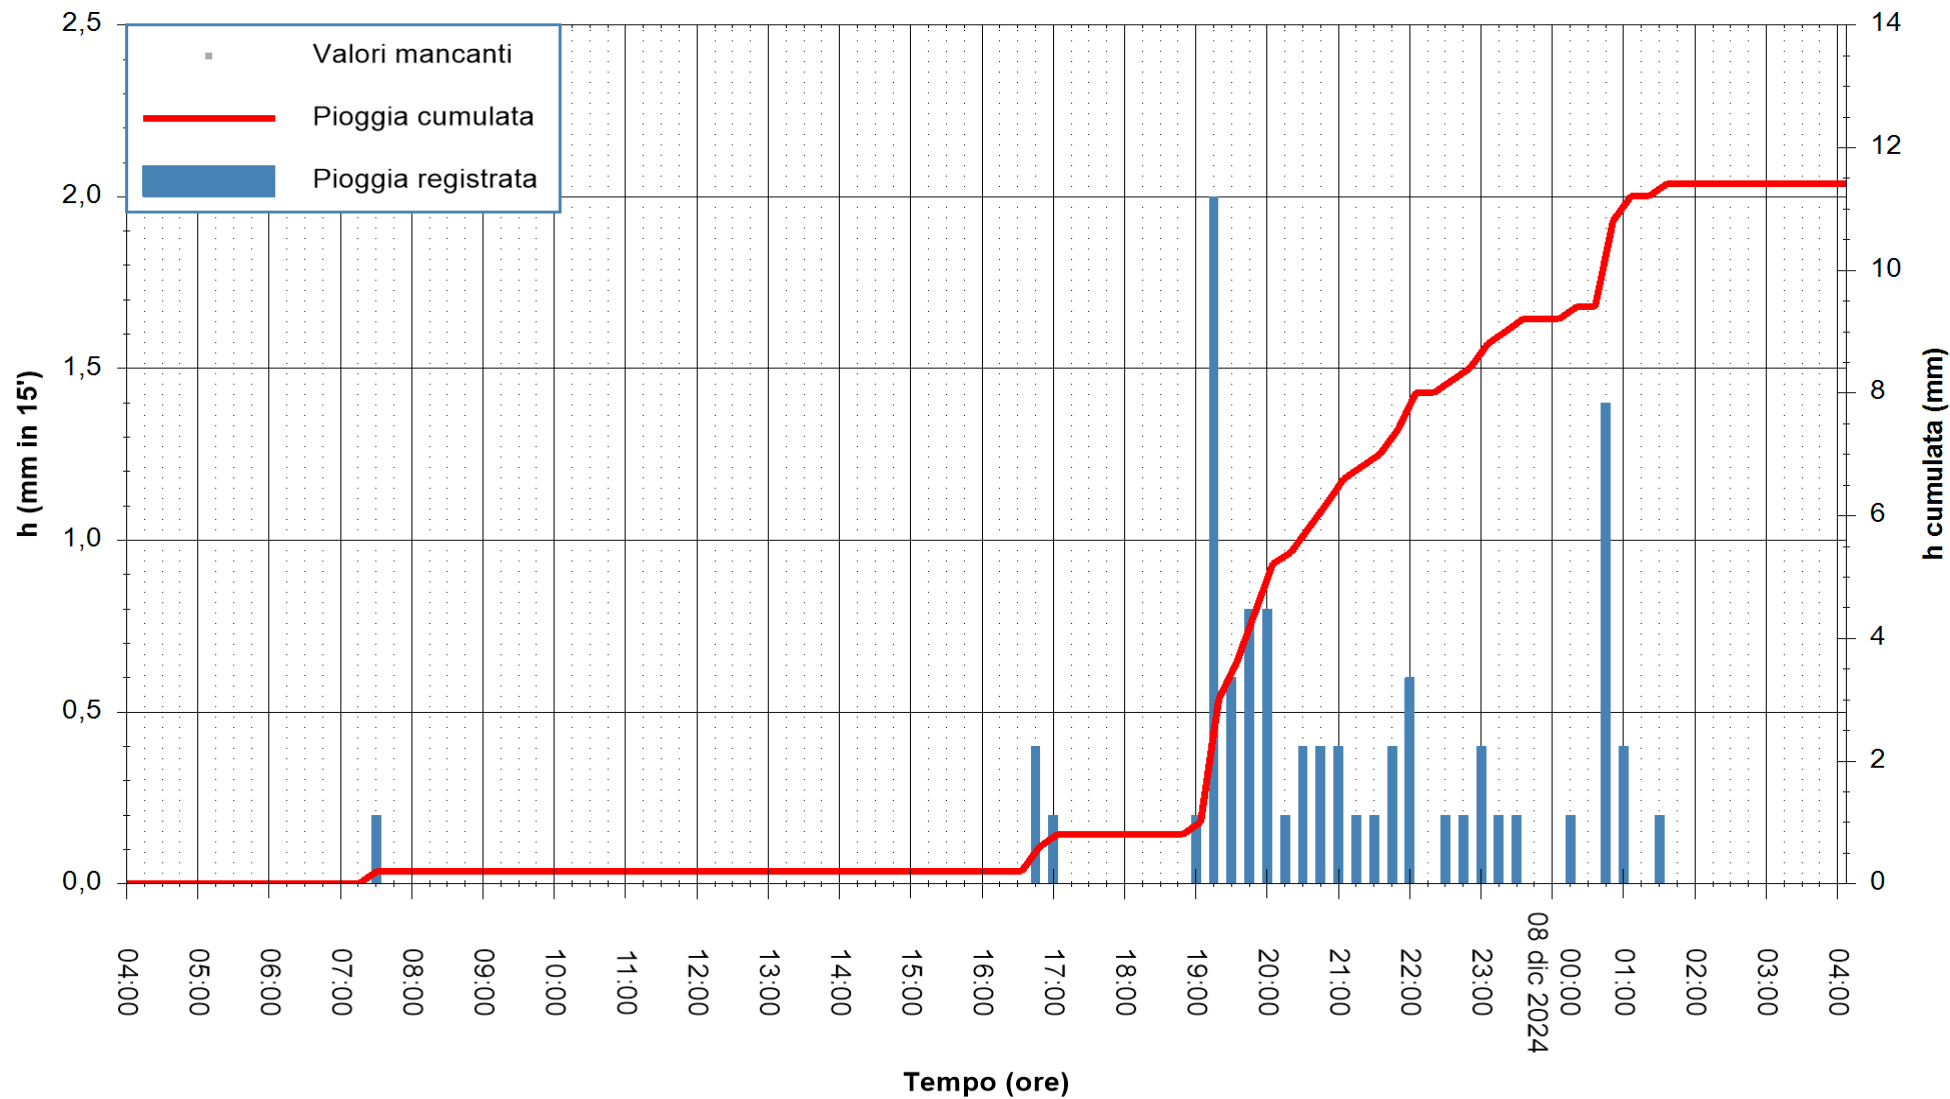

ARPAS
 F.to il Dirigente Responsabile
 Ing. Roberto Pinna Nossai

REGIONE AUTONOMA DE SARDIGNA
 REGIONE AUTONOMA DELLA SARDEGNA

Stazione pluviometrica Ossoni
 Area MONTE OSSONI
 Pioggia registrata nelle ultime 24 ore
 Estrazione dati delle ore 04:37 del 08/12/2024
 Ultimo dato disponibile: 08/12/2024 alle 04:10