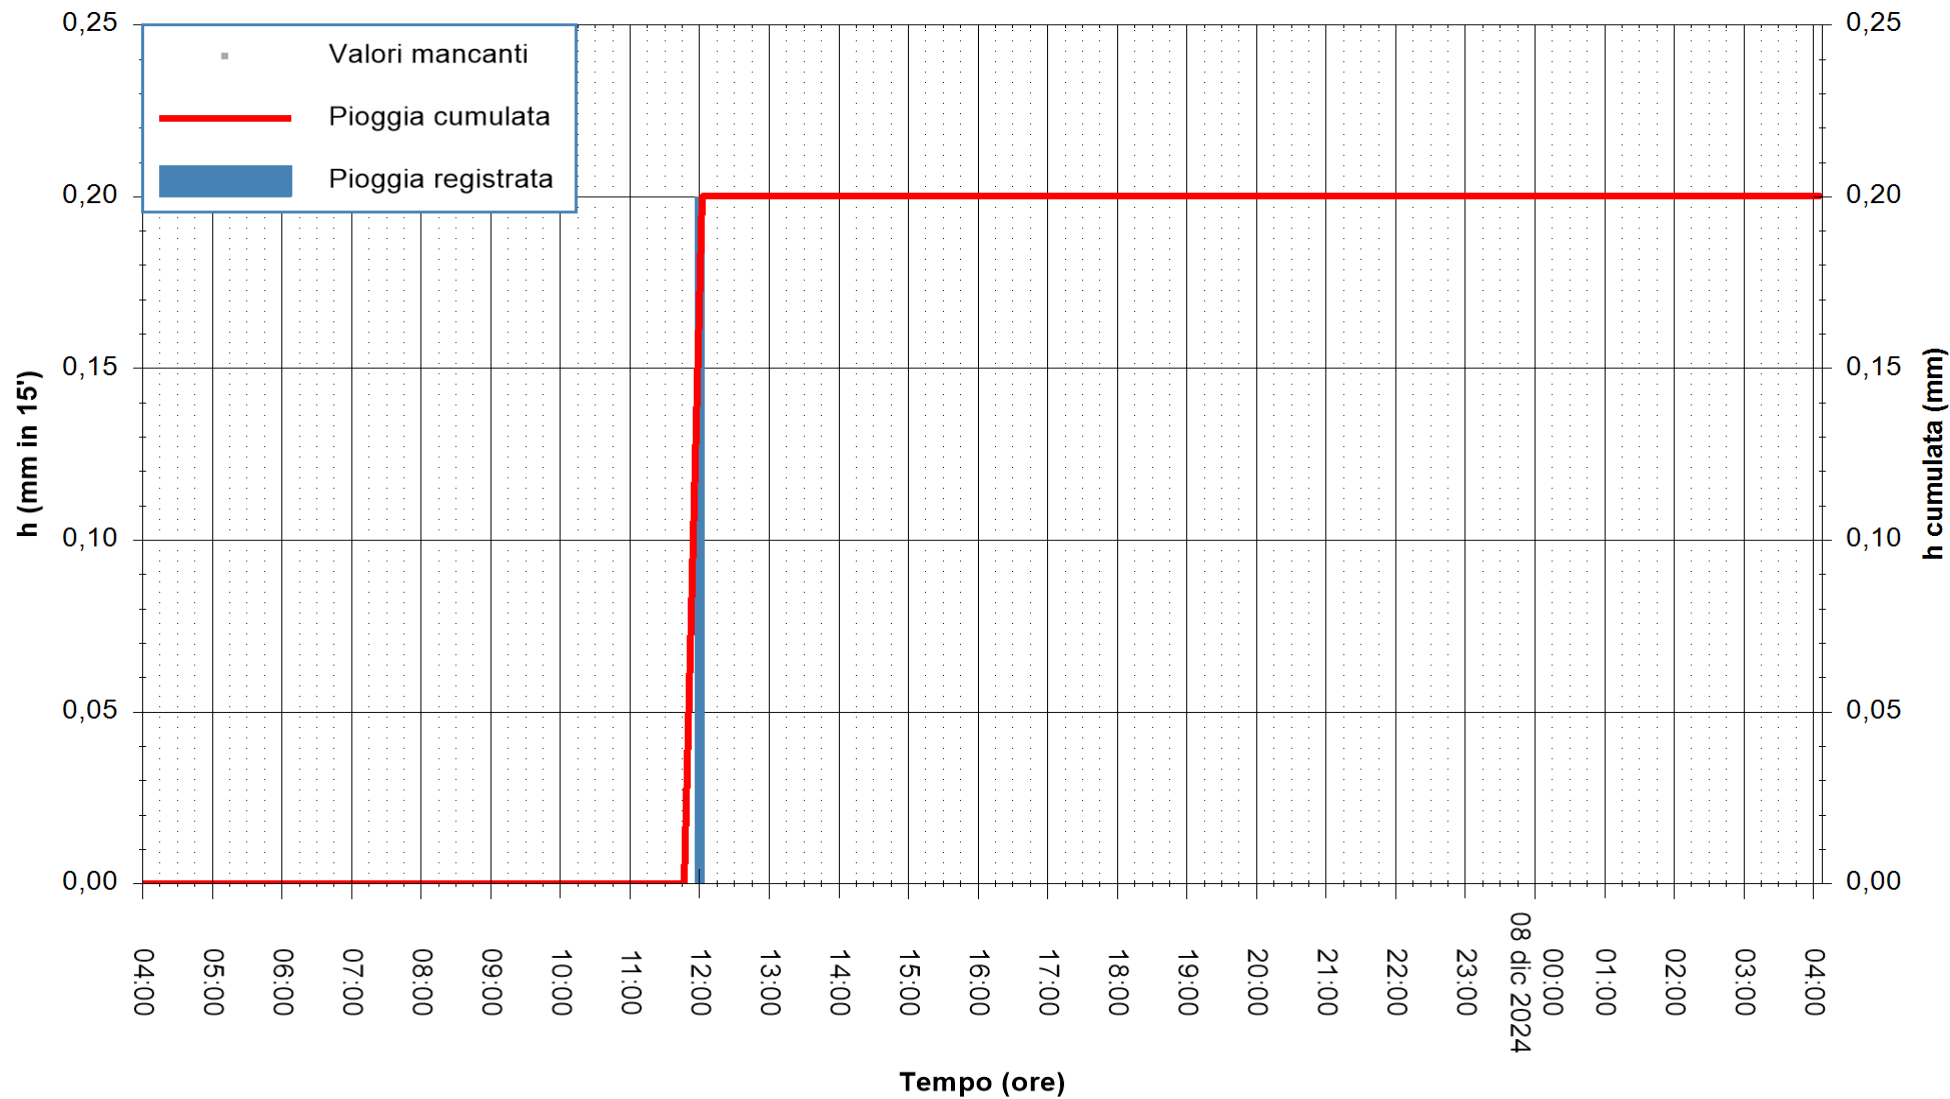

ARPAS
F.to il Dirigente Responsabile
Ing. Roberto Pinna Nossai

REGIONE AUTÒNOMA DE SARDIGNA
REGIONE AUTONOMA DELLA SARDEGNA

Stazione pluviometrica Pianu
 Area PIANU 15
 Pioggia registrata nelle ultime 24 ore
 Estrazione dati delle ore 04:37 del 08/12/2024
 Ultimo dato disponibile: 08/12/2024 alle 04:10