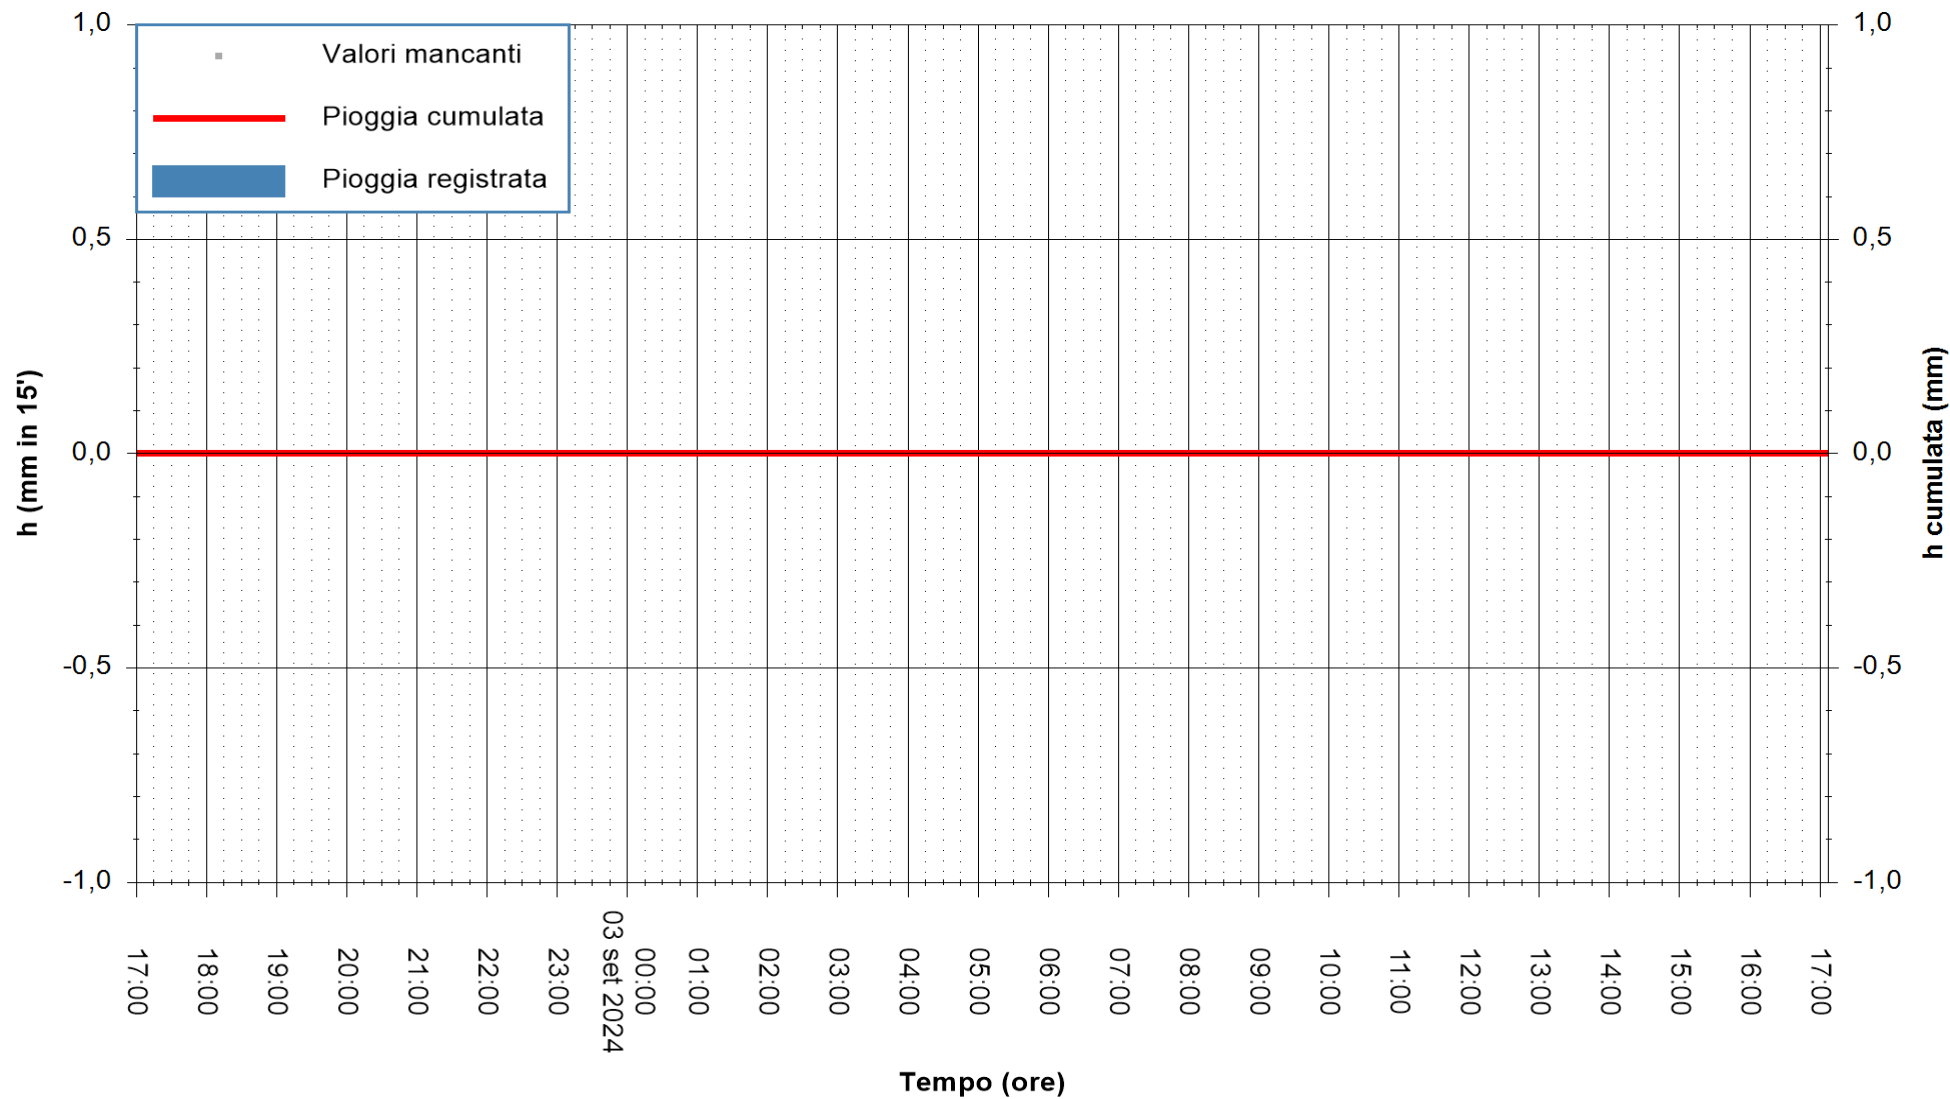

ARPAS  
F.to il Dirigente Responsabile  
Ing. Roberto Pinna Nossai

REGIONE AUTÒNOMA DE SARDIGNA  
REGIONE AUTONOMA DELLA SARDEGNA

Stazione pluviometrica Rio Padrongianu  
 Area PONTE SS 125  
 Pioggia registrata nelle ultime 24 ore  
 Estrazione dati delle ore 17:58 del 03/09/2024  
 Ultimo dato disponibile: 03/09/2024 alle 17:29