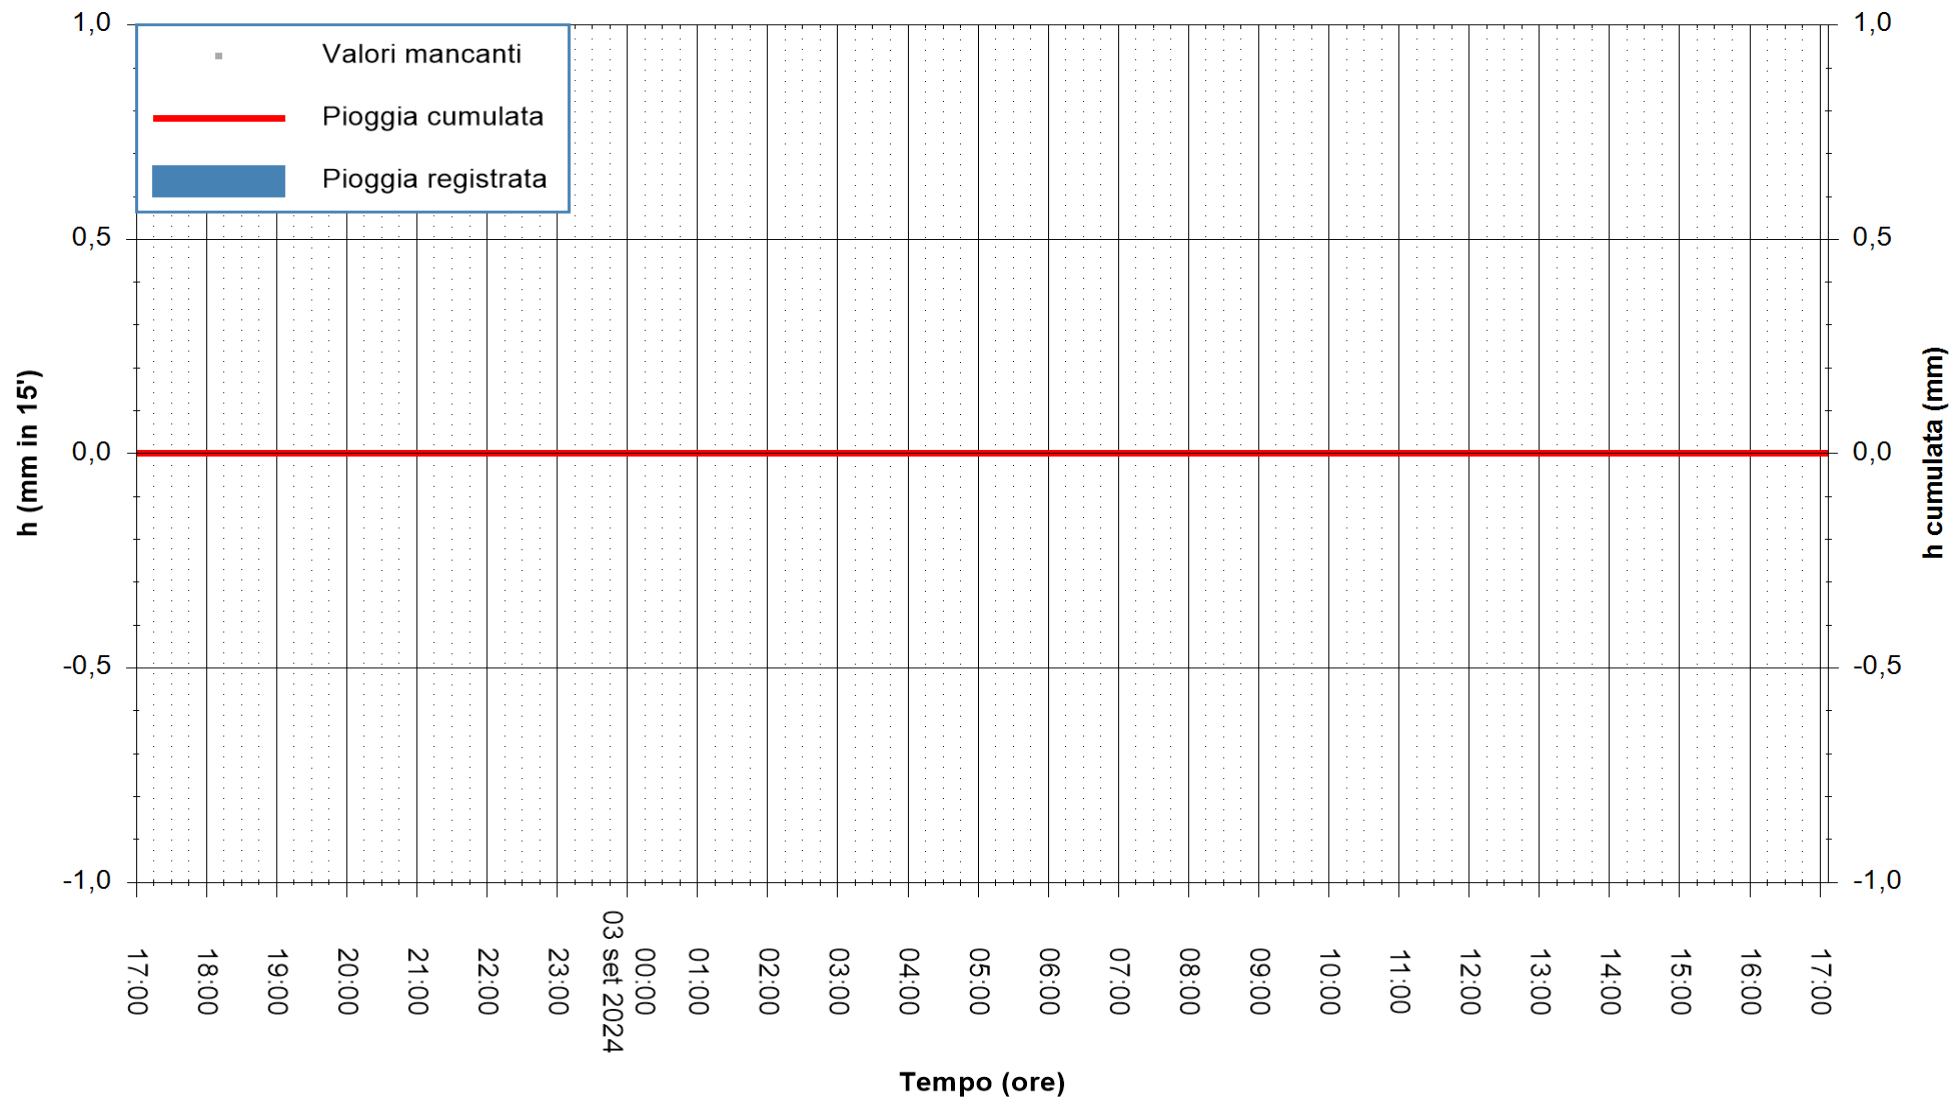

Stazione pluviometrica Oschiri  
Area PISCHINAS  
Pioggia registrata nelle ultime 24 ore  
Estrazione dati delle ore 17:58 del 03/09/2024  
Ultimo dato disponibile: 03/09/2024 alle 17:30

ARPAS  
F.to il Dirigente Responsabile  
Ing. Roberto Pinna Nossai

REGIONE AUTONOMA DE SARDIGNA  
REGIONE AUTONOMA DELLA SARDEGNA

Stazione pluviometrica Fluminimannu a Decimomannu  
Area DECIMOMANNU  
Pioggia registrata nelle ultime 24 ore  
Estrazione dati delle ore 17:58 del 03/09/2024  
Ultimo dato disponibile: 01/01/0001 alle 00:00