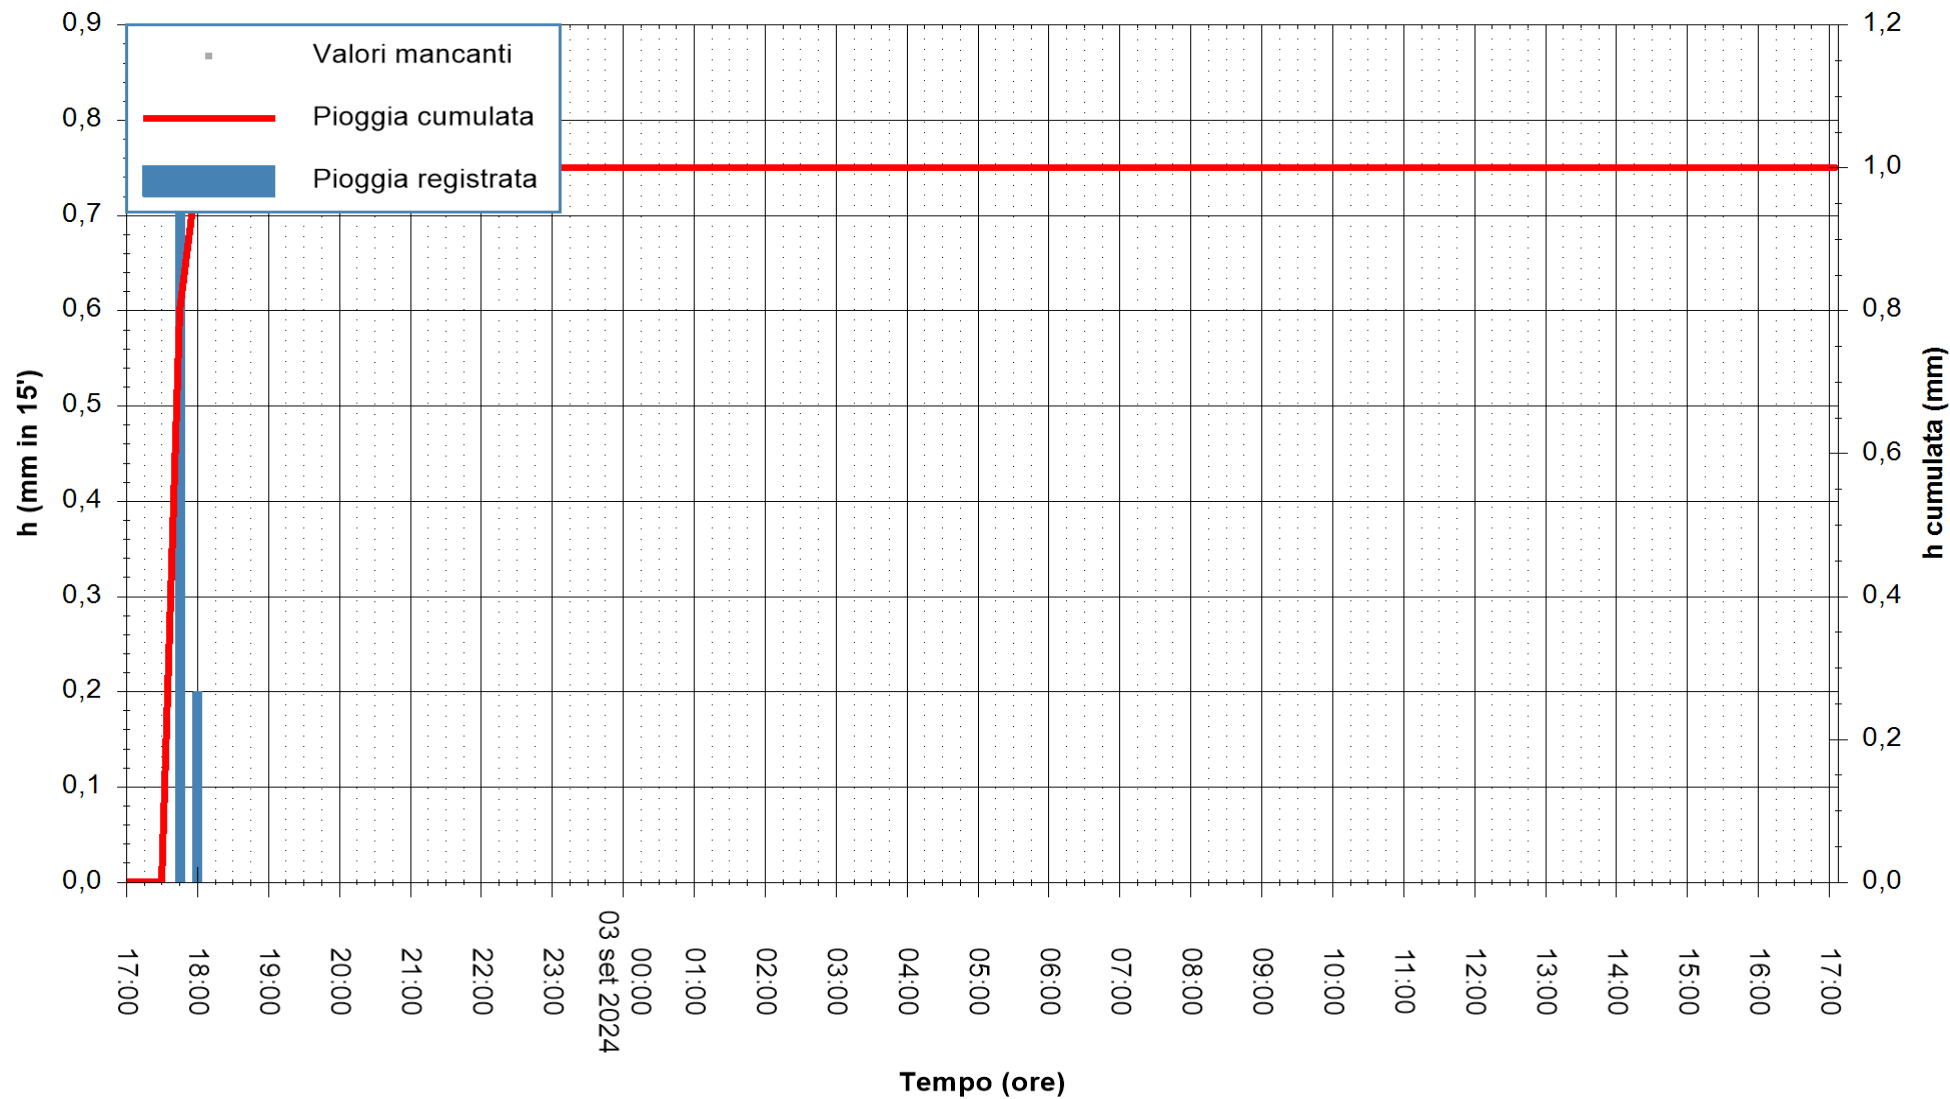

ARPAS  
F.to il Dirigente Responsabile  
Ing. Roberto Pinna Nossai

REGIONE AUTONOMA DE SARDIGNA  
REGIONE AUTONOMA DELLA SARDEGNA

Stazione pluviometrica Ossoni  
Area MONTE OSSONI  
Pioggia registrata nelle ultime 24 ore  
Estrazione dati delle ore 17:58 del 03/09/2024  
Ultimo dato disponibile: 03/09/2024 alle 17:40