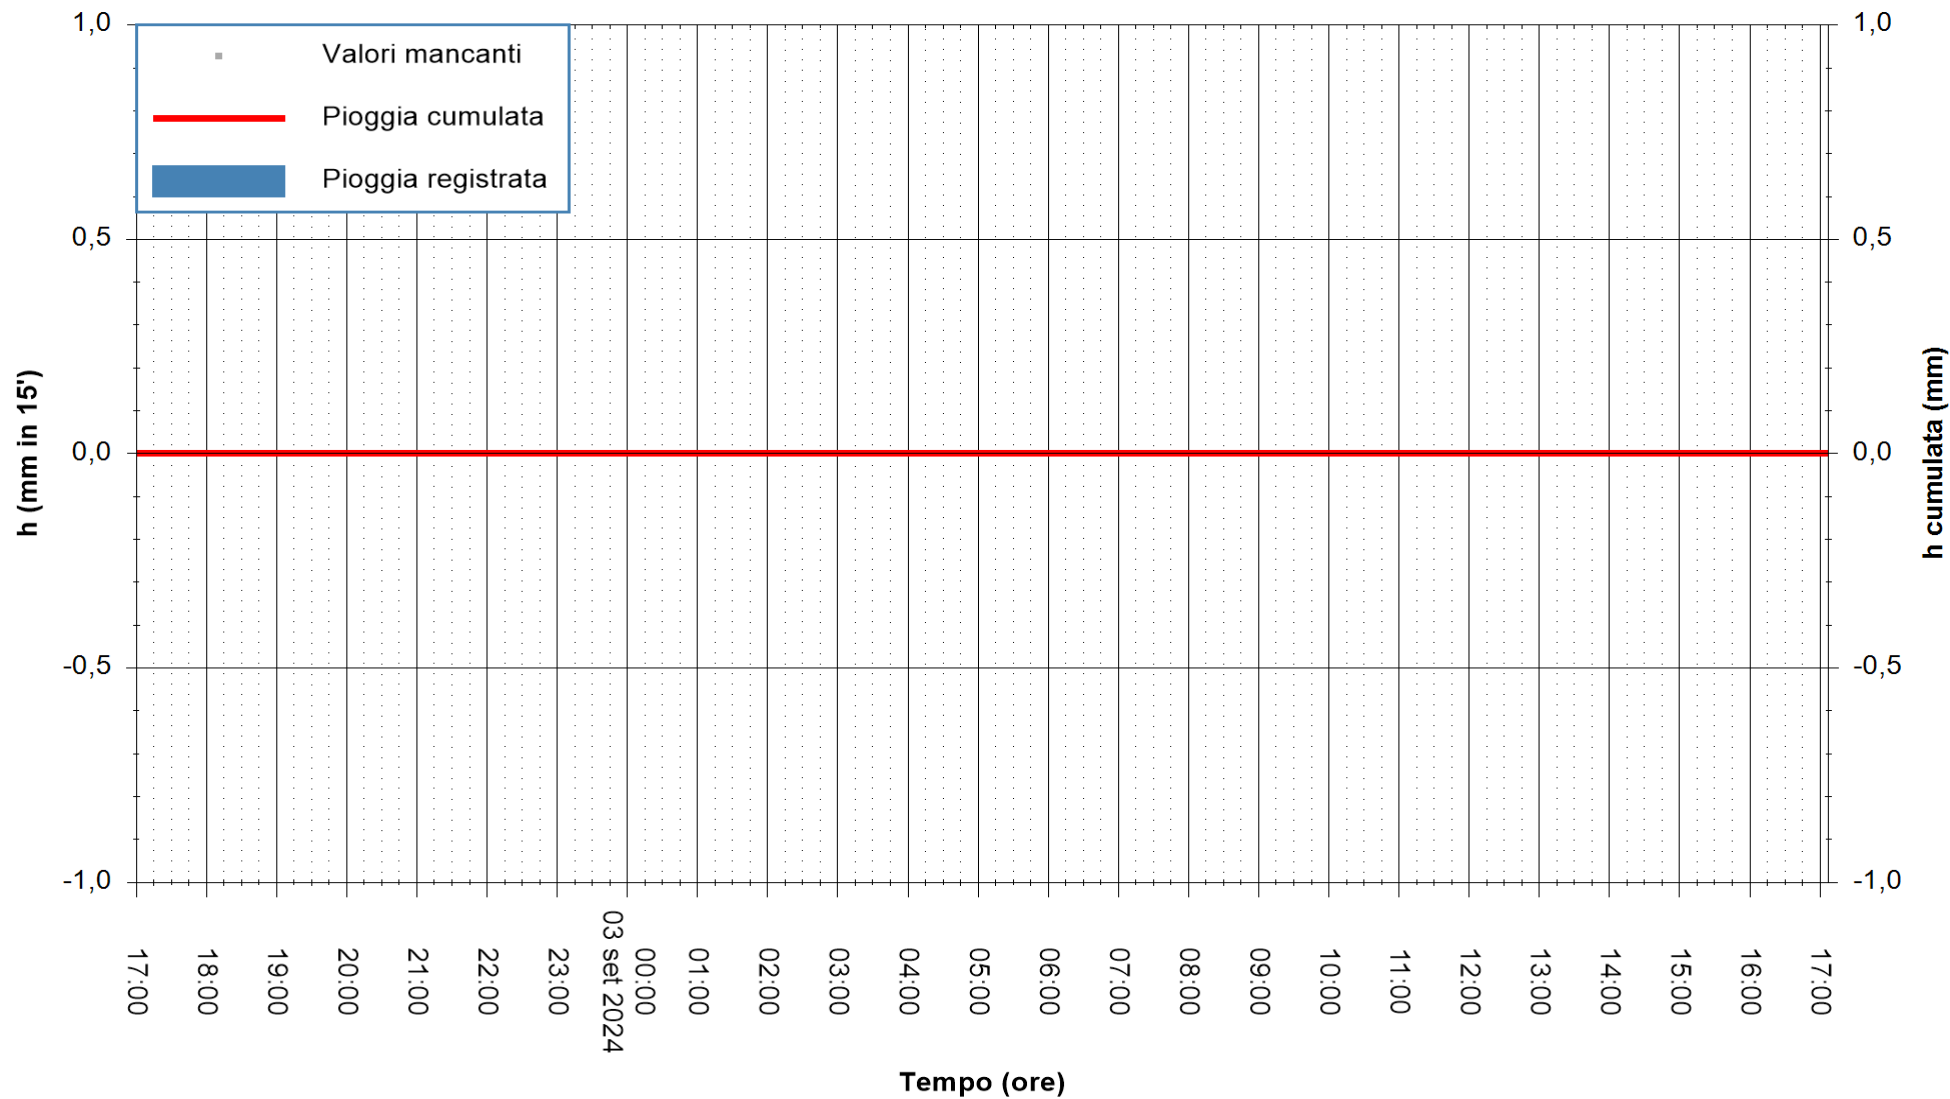

ARPAS  
 F.to il Dirigente Responsabile  
 Ing. Roberto Pinna Nossai

REGIONE AUTÒNOMA DE SARDIGNA  
 REGIONE AUTONOMA DELLA SARDEGNA

Stazione pluviometrica Lula  
Area PIZZONCHI  
Pioggia registrata nelle ultime 24 ore  
Estrazione dati delle ore 17:58 del 03/09/2024  
Ultimo dato disponibile: 03/09/2024 alle 17:36