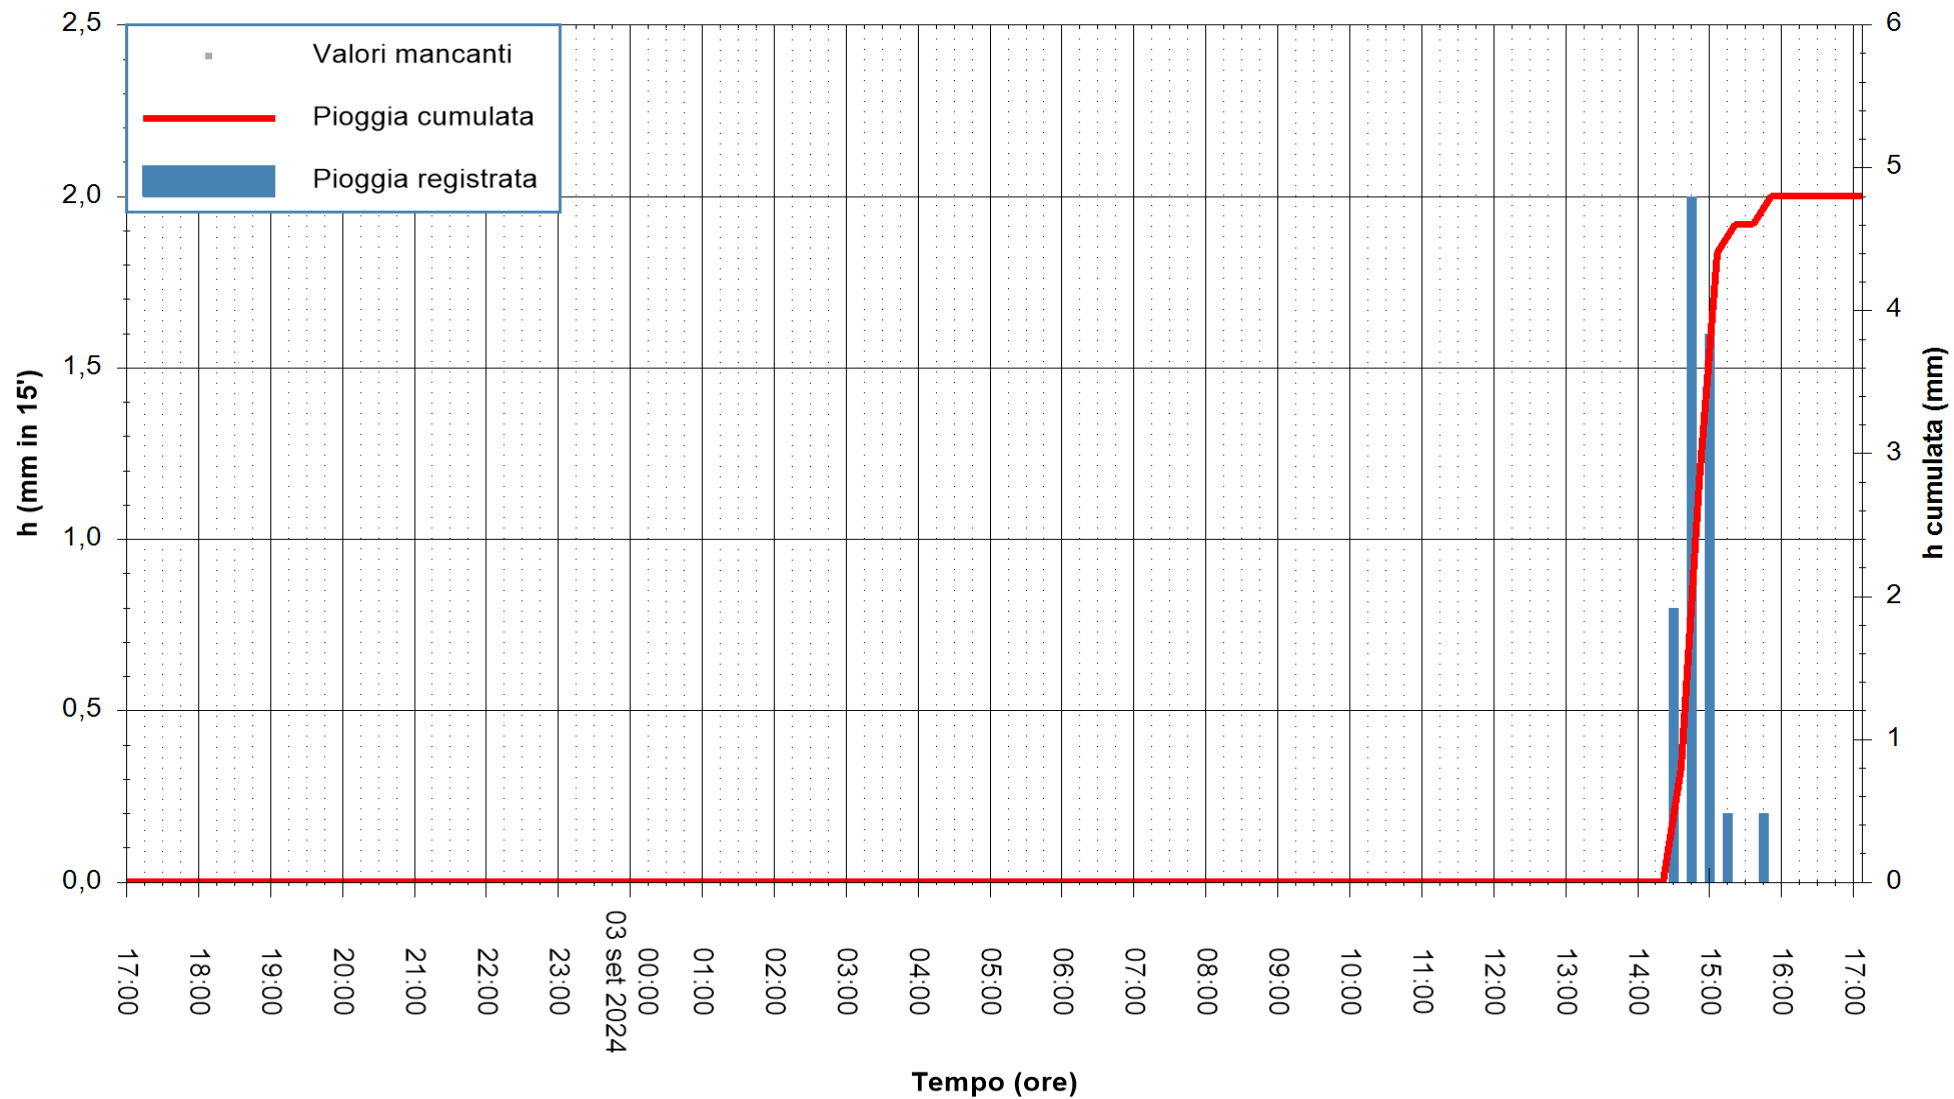

Stazione pluviometrica Oschiri  
Area PISCHINAS  
Pioggia registrata nelle ultime 24 ore  
Estrazione dati delle ore 17:58 del 03/09/2024  
Ultimo dato disponibile: 03/09/2024 alle 17:30

ARPAS  
F.to il Dirigente Responsabile  
Ing. Roberto Pinna Nossai

REGIONE AUTONOMA DE SARDIGNA  
REGIONE AUTONOMA DELLA SARDEGNA

Stazione pluviometrica Fluminimannu a Decimomannu  
Area DECIMOMANNU  
Pioggia registrata nelle ultime 24 ore  
Estrazione dati delle ore 17:58 del 03/09/2024  
Ultimo dato disponibile: 01/01/0001 alle 00:00

ARPAS  
F.to il Dirigente Responsabile  
Ing. Roberto Pinna Nossai

REGIONE AUTÒNOMA DE SARDIGNA  
REGIONE AUTONOMA DELLA SARDEGNA

Stazione pluviometrica Tempo  
Area CUSSEDDU  
Pioggia registrata nelle ultime 24 ore  
Estrazione dati delle ore 17:58 del 03/09/2024  
Ultimo dato disponibile: 03/09/2024 alle 17:35