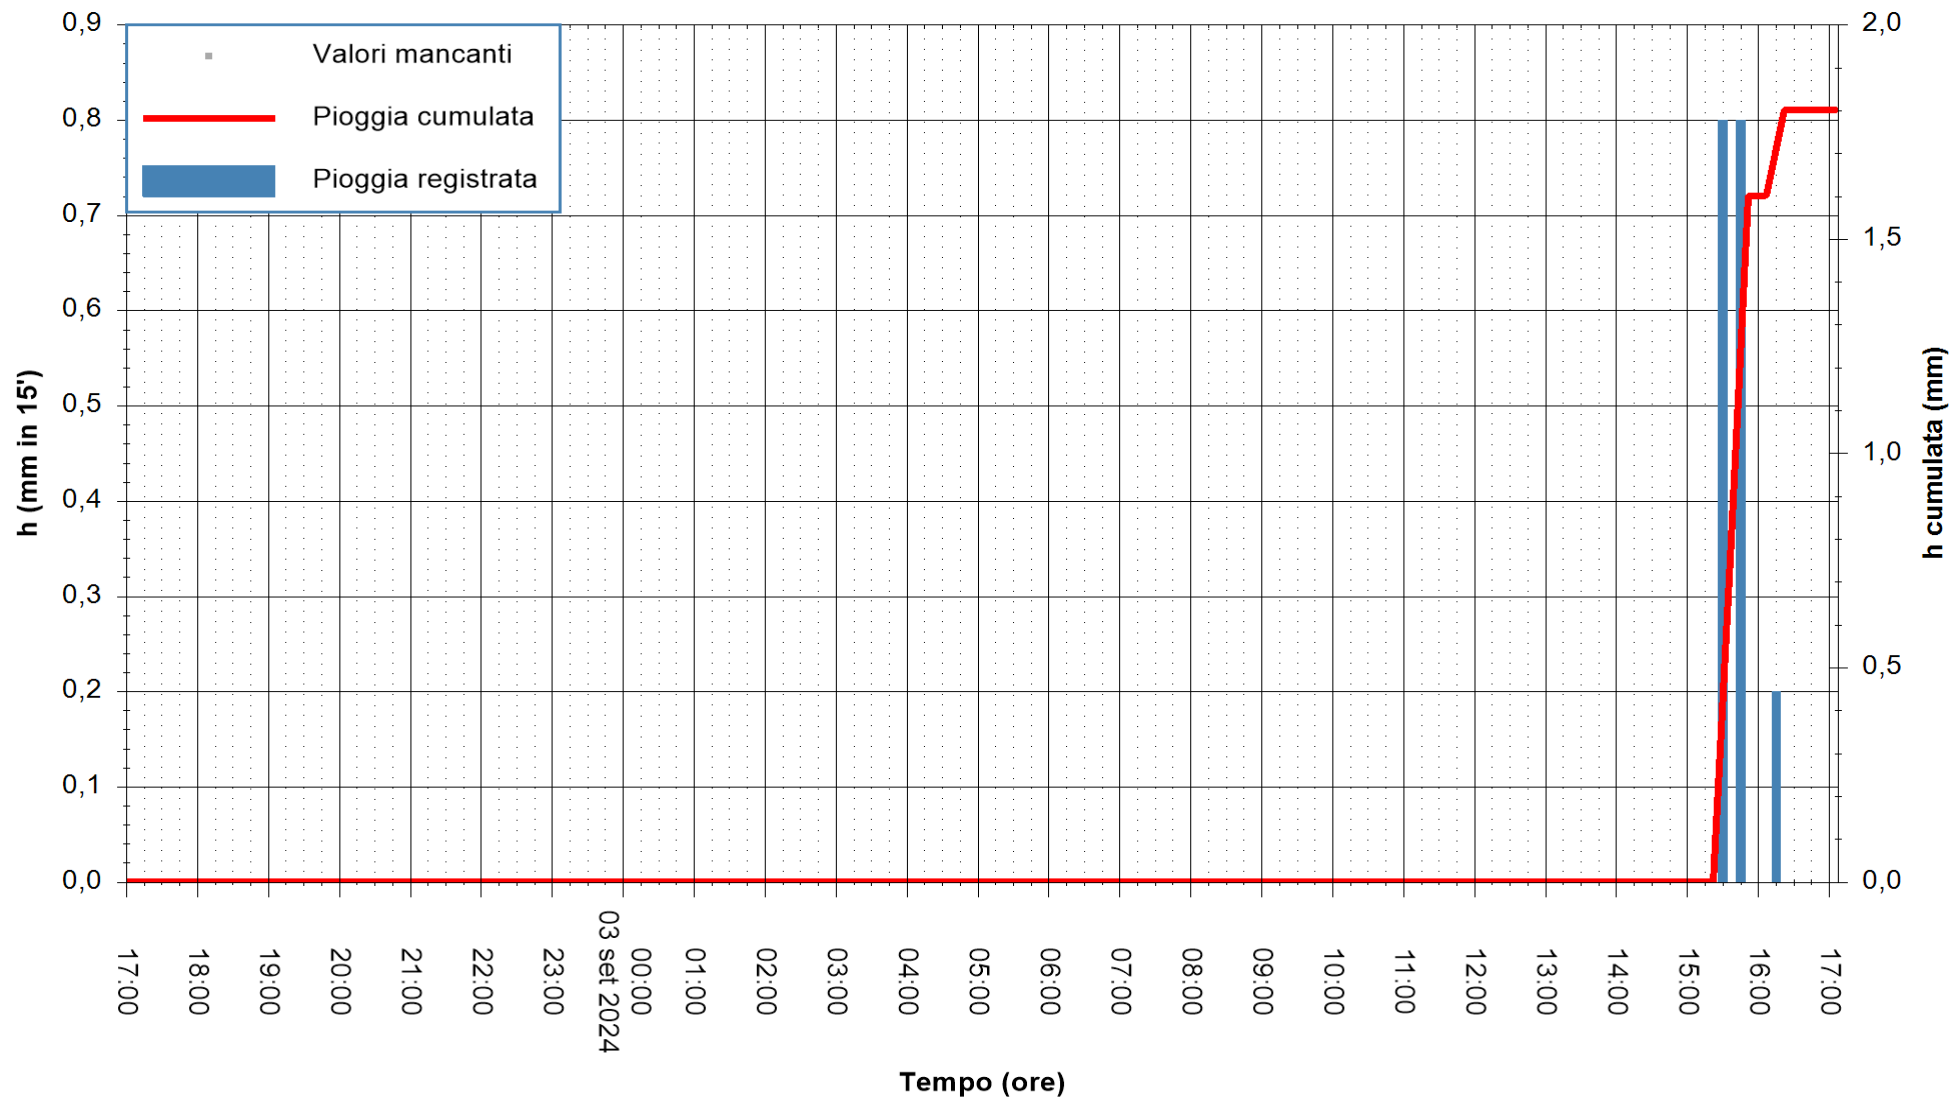

Stazione pluviometrica Oschiri  
Area PISCHINAS  
Pioggia registrata nelle ultime 24 ore  
Estrazione dati delle ore 17:58 del 03/09/2024  
Ultimo dato disponibile: 03/09/2024 alle 17:30

ARPAS  
F.to il Dirigente Responsabile  
Ing. Roberto Pinna Nossai

REGIONE AUTONOMA DE SARDIGNA  
REGIONE AUTONOMA DELLA SARDEGNA

Stazione pluviometrica Fluminimannu a Decimomannu  
Area DECIMOMANNU  
Pioggia registrata nelle ultime 24 ore  
Estrazione dati delle ore 17:58 del 03/09/2024  
Ultimo dato disponibile: 01/01/0001 alle 00:00

ARPAS  
F.to il Dirigente Responsabile  
Ing. Roberto Pinna Nossai

REGIONE AUTÒNOMA DE SARDIGNA  
REGIONE AUTONOMA DELLA SARDEGNA

Stazione pluviometrica Tempo  
Area CUSSEDDU  
Pioggia registrata nelle ultime 24 ore  
Estrazione dati delle ore 17:58 del 03/09/2024  
Ultimo dato disponibile: 03/09/2024 alle 17:35