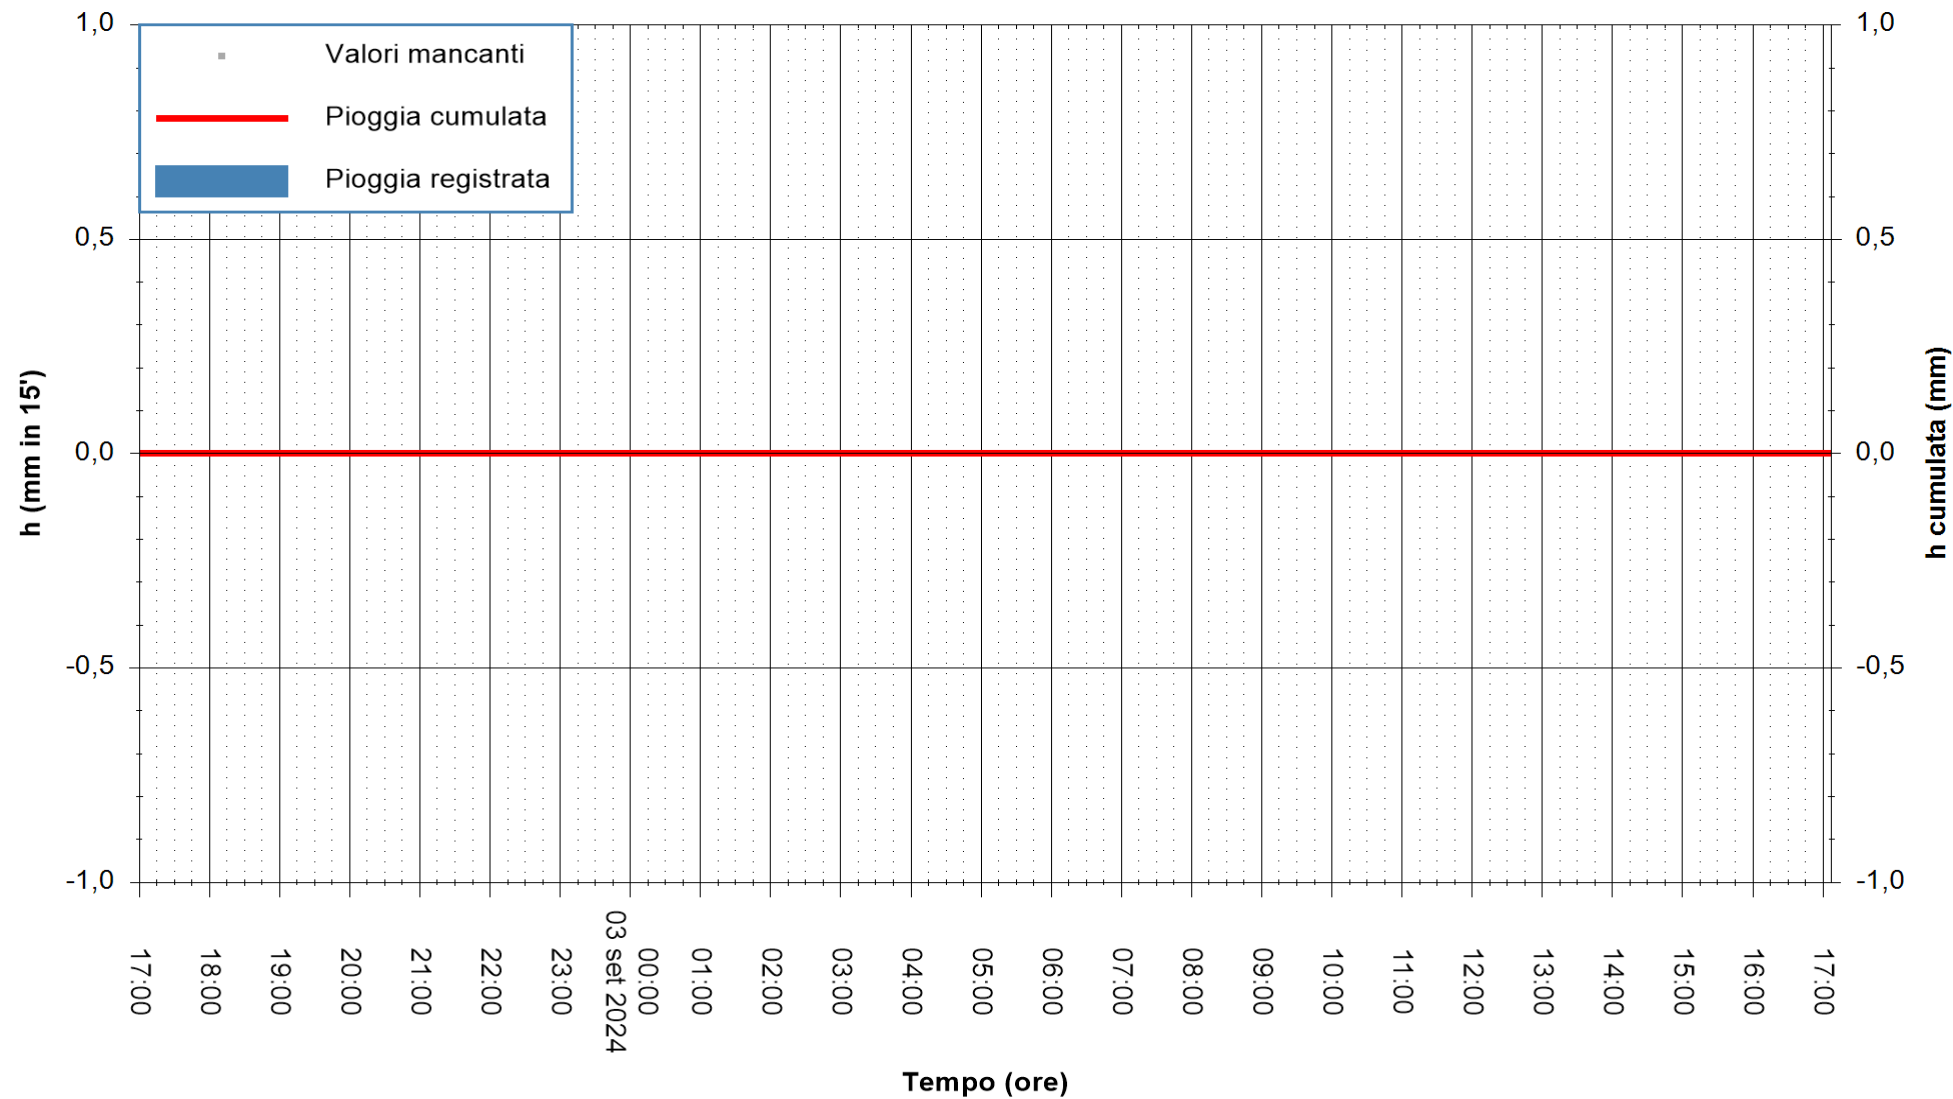

ARPAS  
F.to il Dirigente Responsabile  
Ing. Roberto Pinna Nossai

REGIONE AUTONOMA DE SARDIGNA  
REGIONE AUTONOMA DELLA SARDEGNA

Stazione pluviometrica Ossoni  
Area MONTE OSSONI  
Pioggia registrata nelle ultime 24 ore  
Estrazione dati delle ore 17:58 del 03/09/2024  
Ultimo dato disponibile: 03/09/2024 alle 17:40