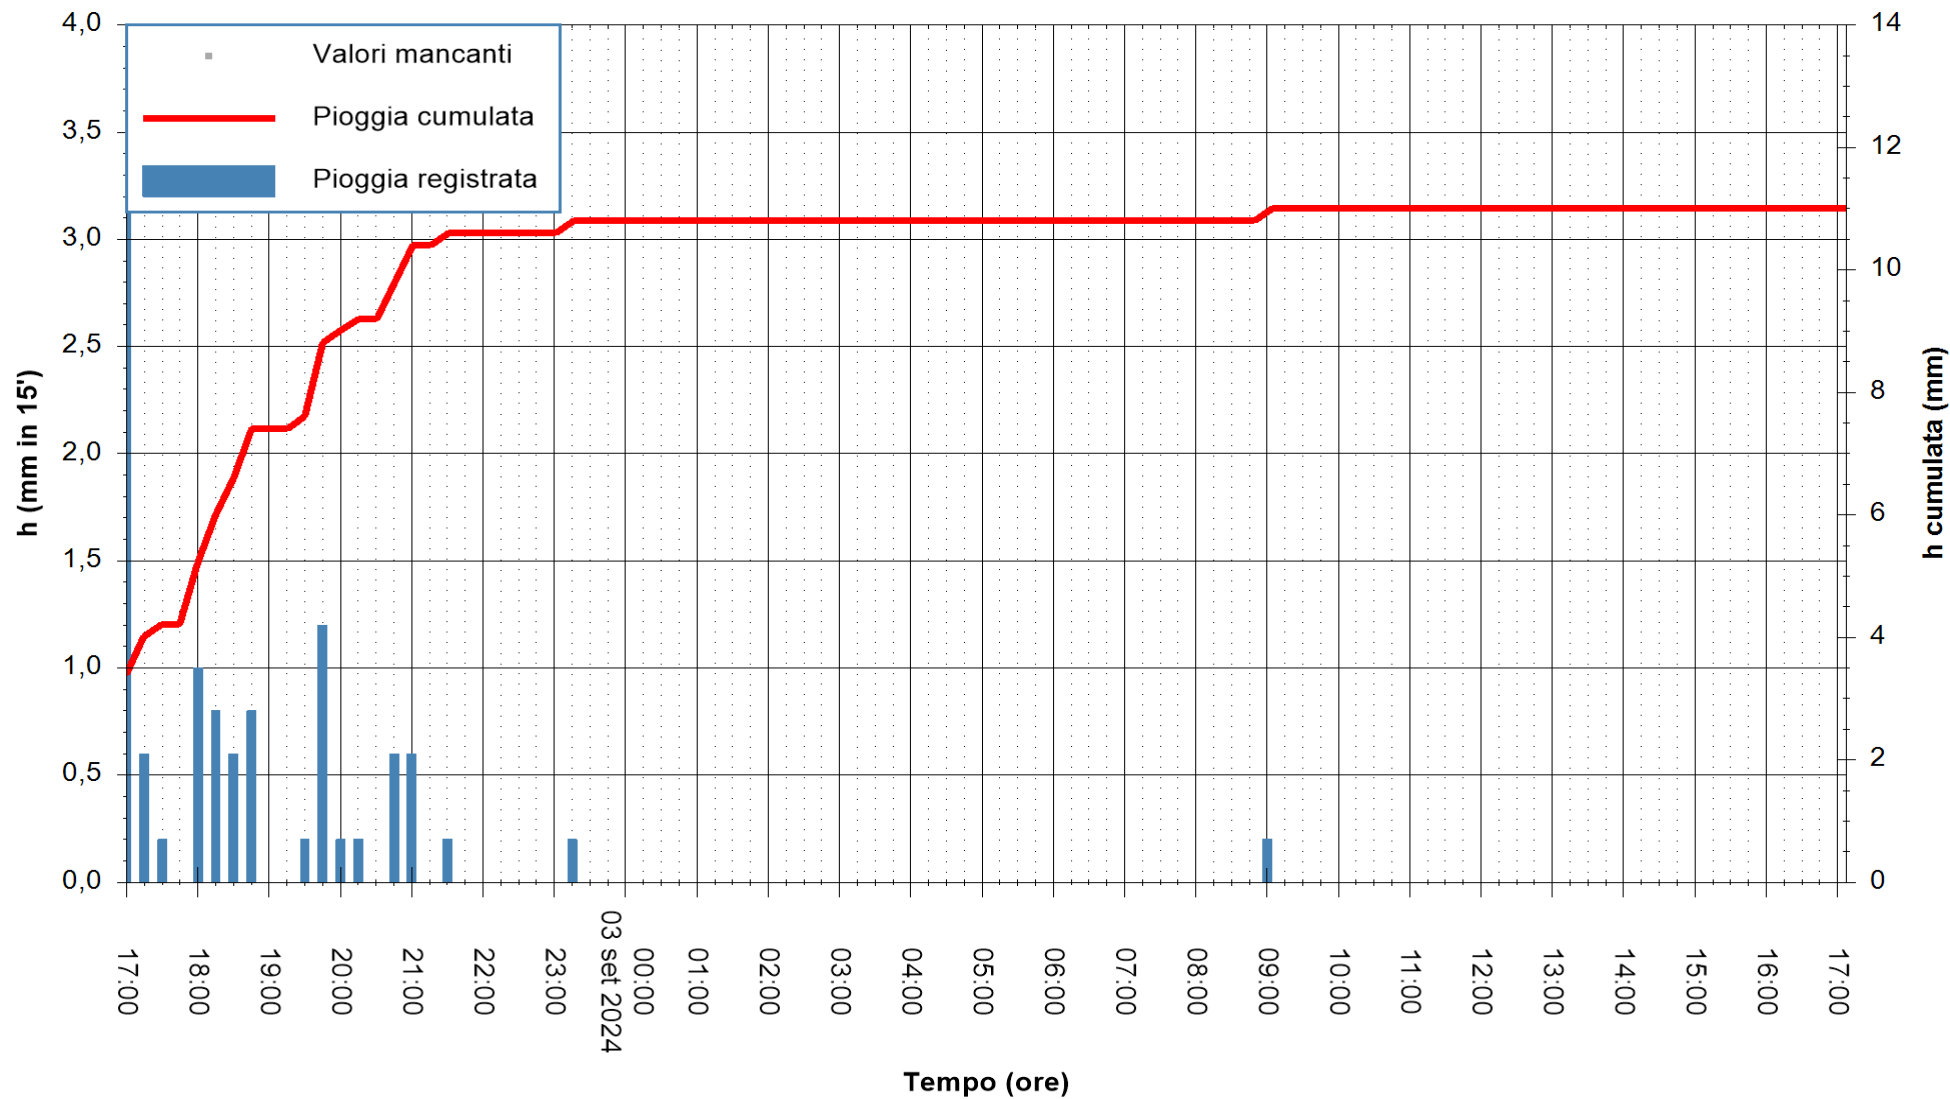

ARPAS  
F.to il Dirigente Responsabile  
Ing. Roberto Pinna Nossai

REGIONE AUTÒNOMA DE SARDIGNA  
REGIONE AUTONOMA DELLA SARDEGNA

Stazione pluviometrica Rio Padrongianu  
 Area PONTE SS 125  
 Pioggia registrata nelle ultime 24 ore  
 Estrazione dati delle ore 17:58 del 03/09/2024  
 Ultimo dato disponibile: 03/09/2024 alle 17:29

ARPAS  
 F.to il Dirigente Responsabile  
 Ing. Roberto Pinna Nossai

REGIONE AUTÒNOMA DE SARDIGNA  
 REGIONE AUTONOMA DELLA SARDEGNA

Stazione pluviometrica Lula  
Area PIZZONCHI  
Pioggia registrata nelle ultime 24 ore  
Estrazione dati delle ore 17:58 del 03/09/2024  
Ultimo dato disponibile: 03/09/2024 alle 17:36