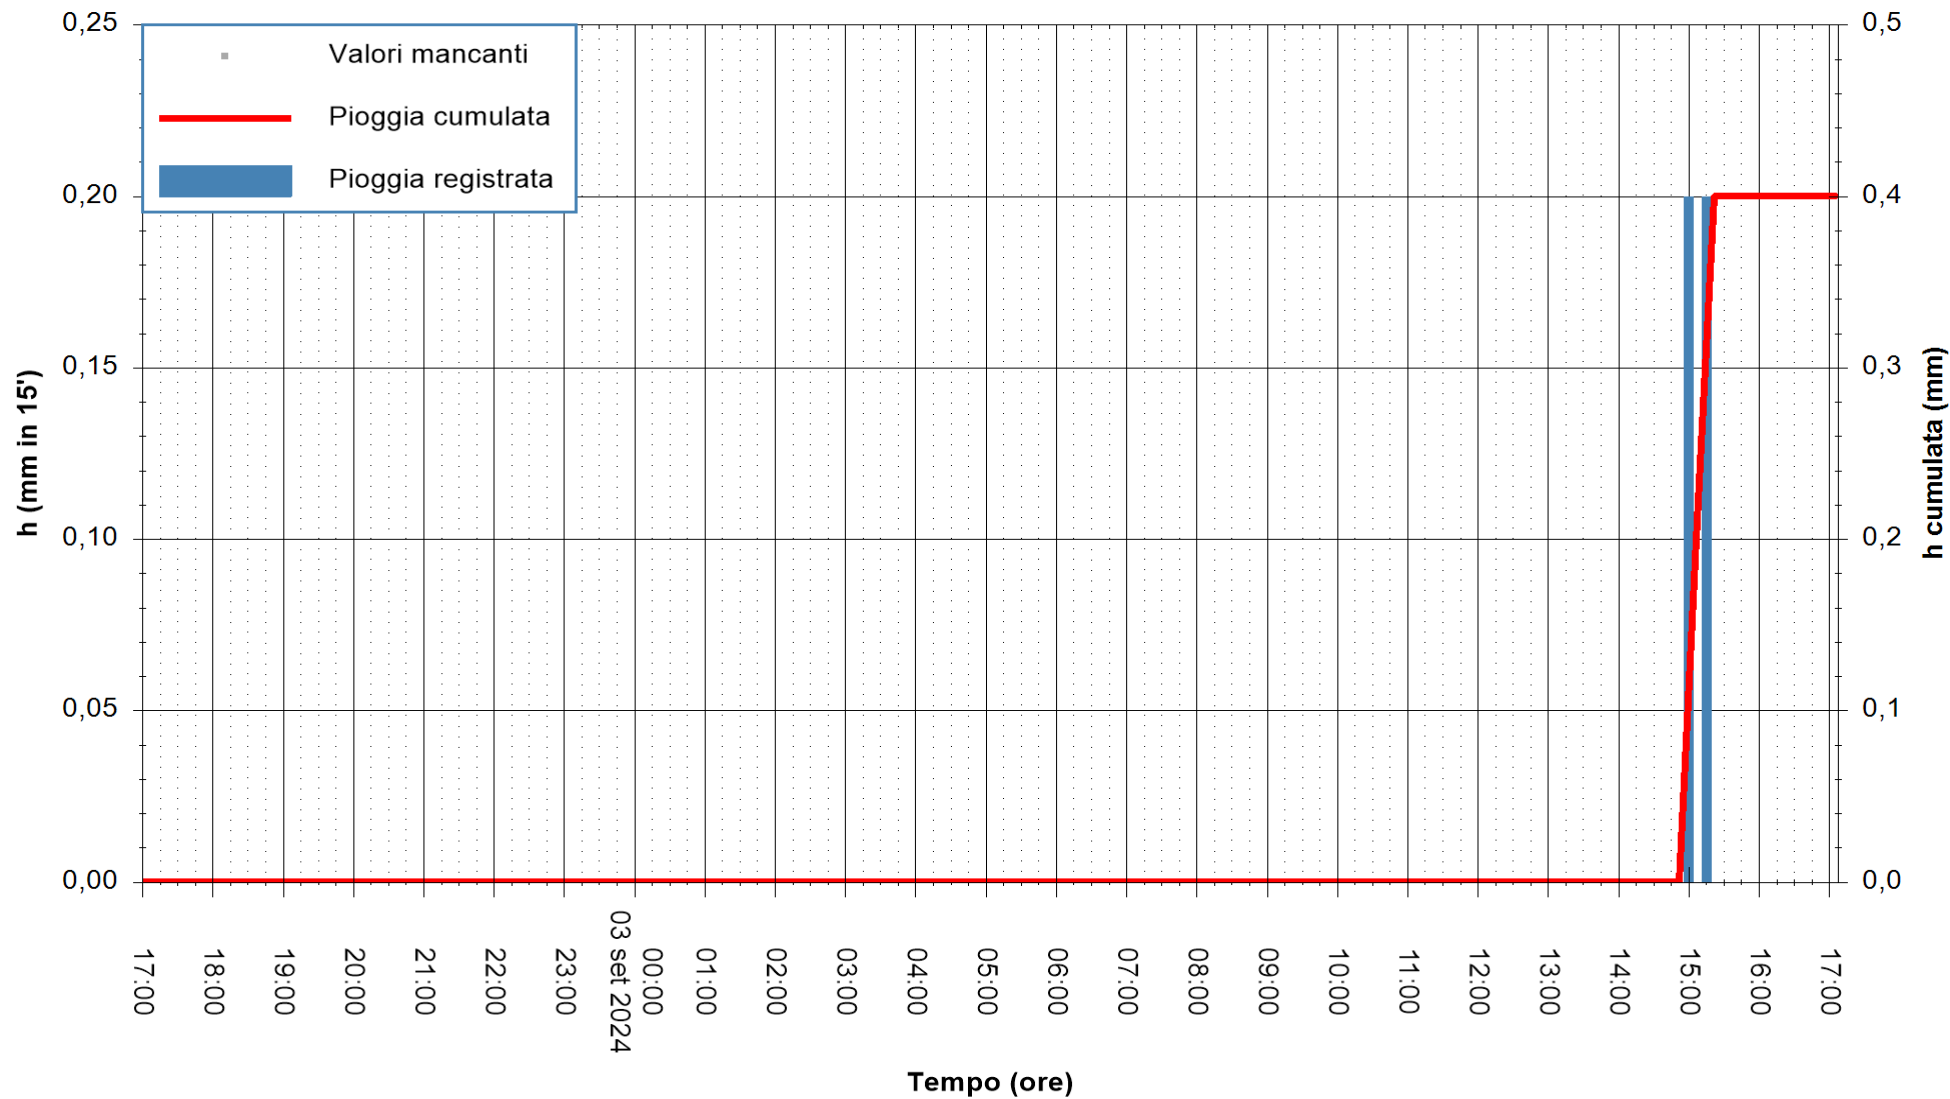

ARPAS  
F.to il Dirigente Responsabile  
Ing. Roberto Pinna Nossai

REGIONE AUTONOMA DE SARDIGNA  
REGIONE AUTONOMA DELLA SARDEGNA

Stazione pluviometrica Ossoni  
Area MONTE OSSONI  
Pioggia registrata nelle ultime 24 ore  
Estrazione dati delle ore 17:58 del 03/09/2024  
Ultimo dato disponibile: 03/09/2024 alle 17:40