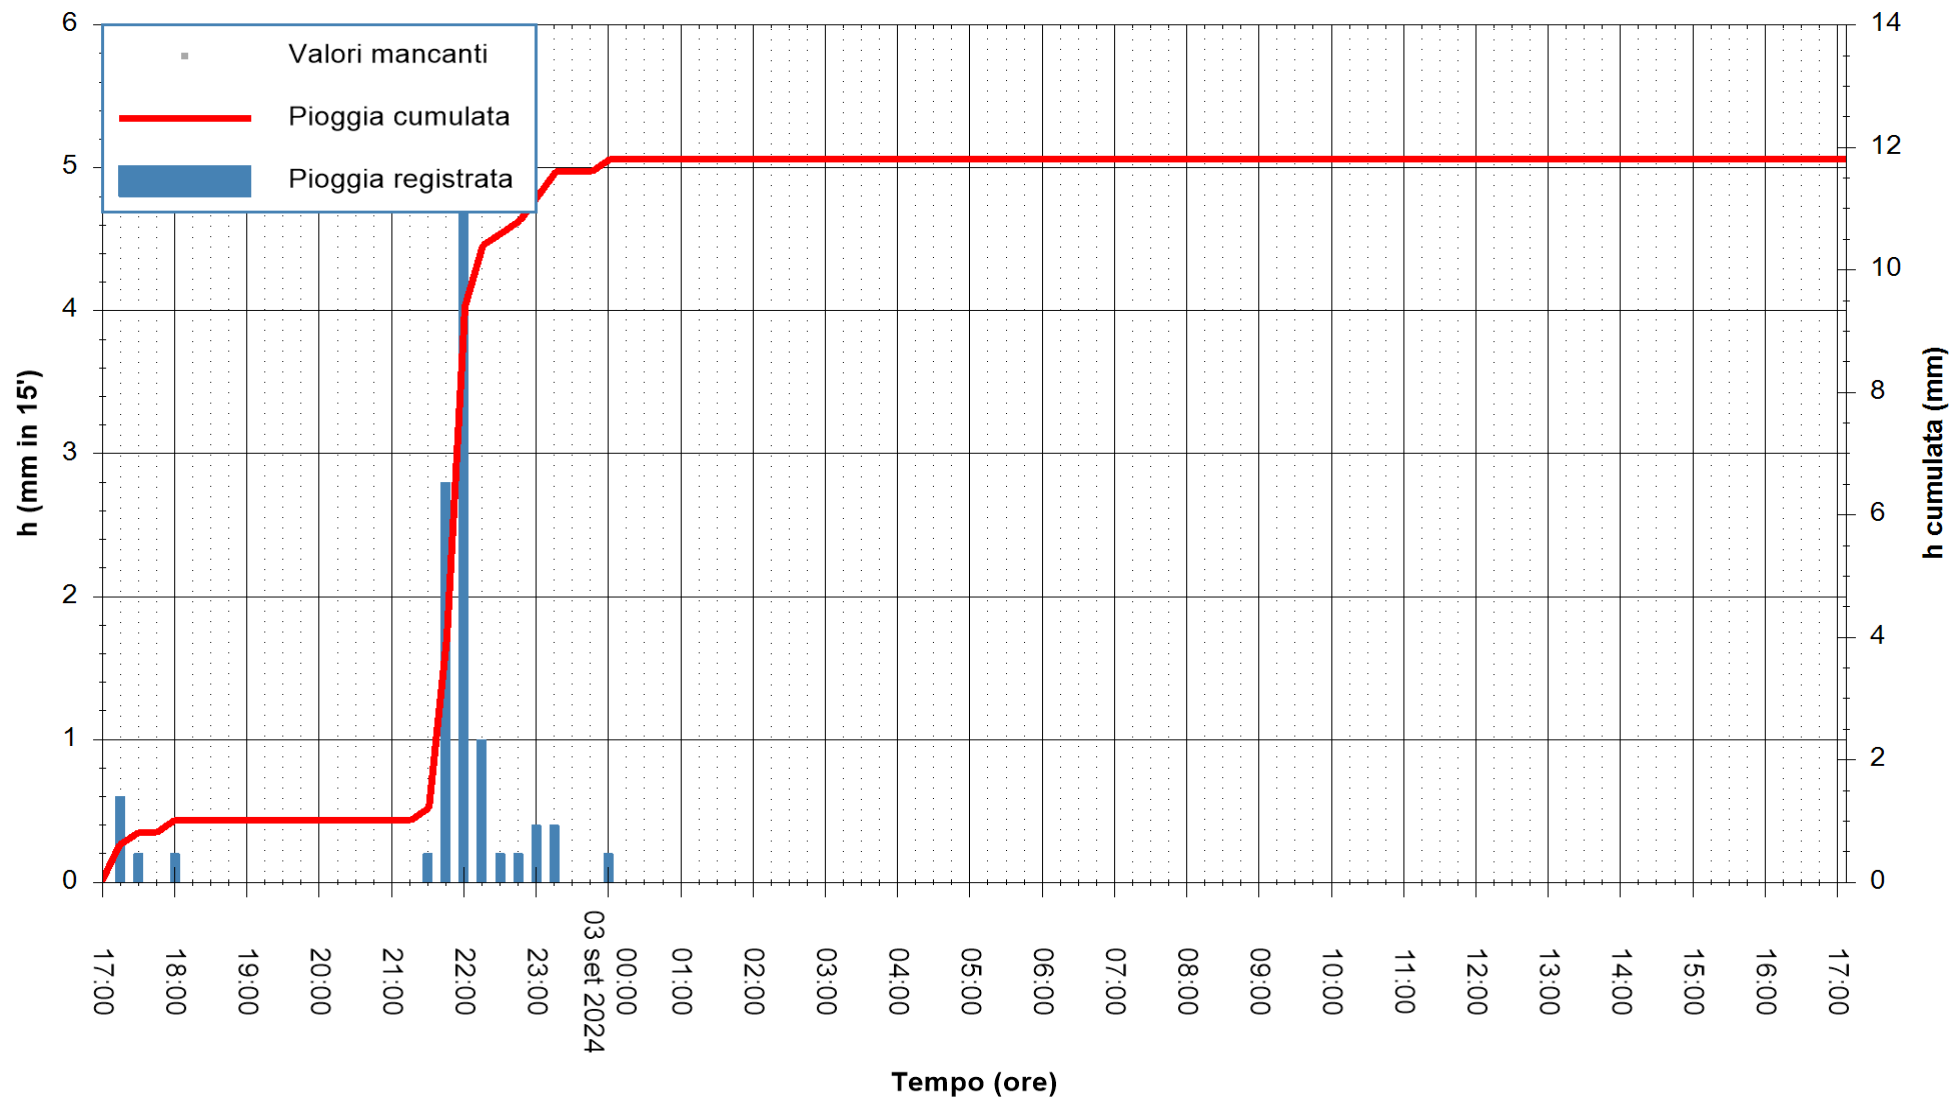

ARPAS  
F.to il Dirigente Responsabile  
Ing. Roberto Pinna Nossai

REGIONE AUTÒNOMA DE SARDIGNA  
REGIONE AUTONOMA DELLA SARDEGNA

Stazione pluviometrica Rio Padrongianu  
 Area PONTE SS 125  
 Pioggia registrata nelle ultime 24 ore  
 Estrazione dati delle ore 17:58 del 03/09/2024  
 Ultimo dato disponibile: 03/09/2024 alle 17:29