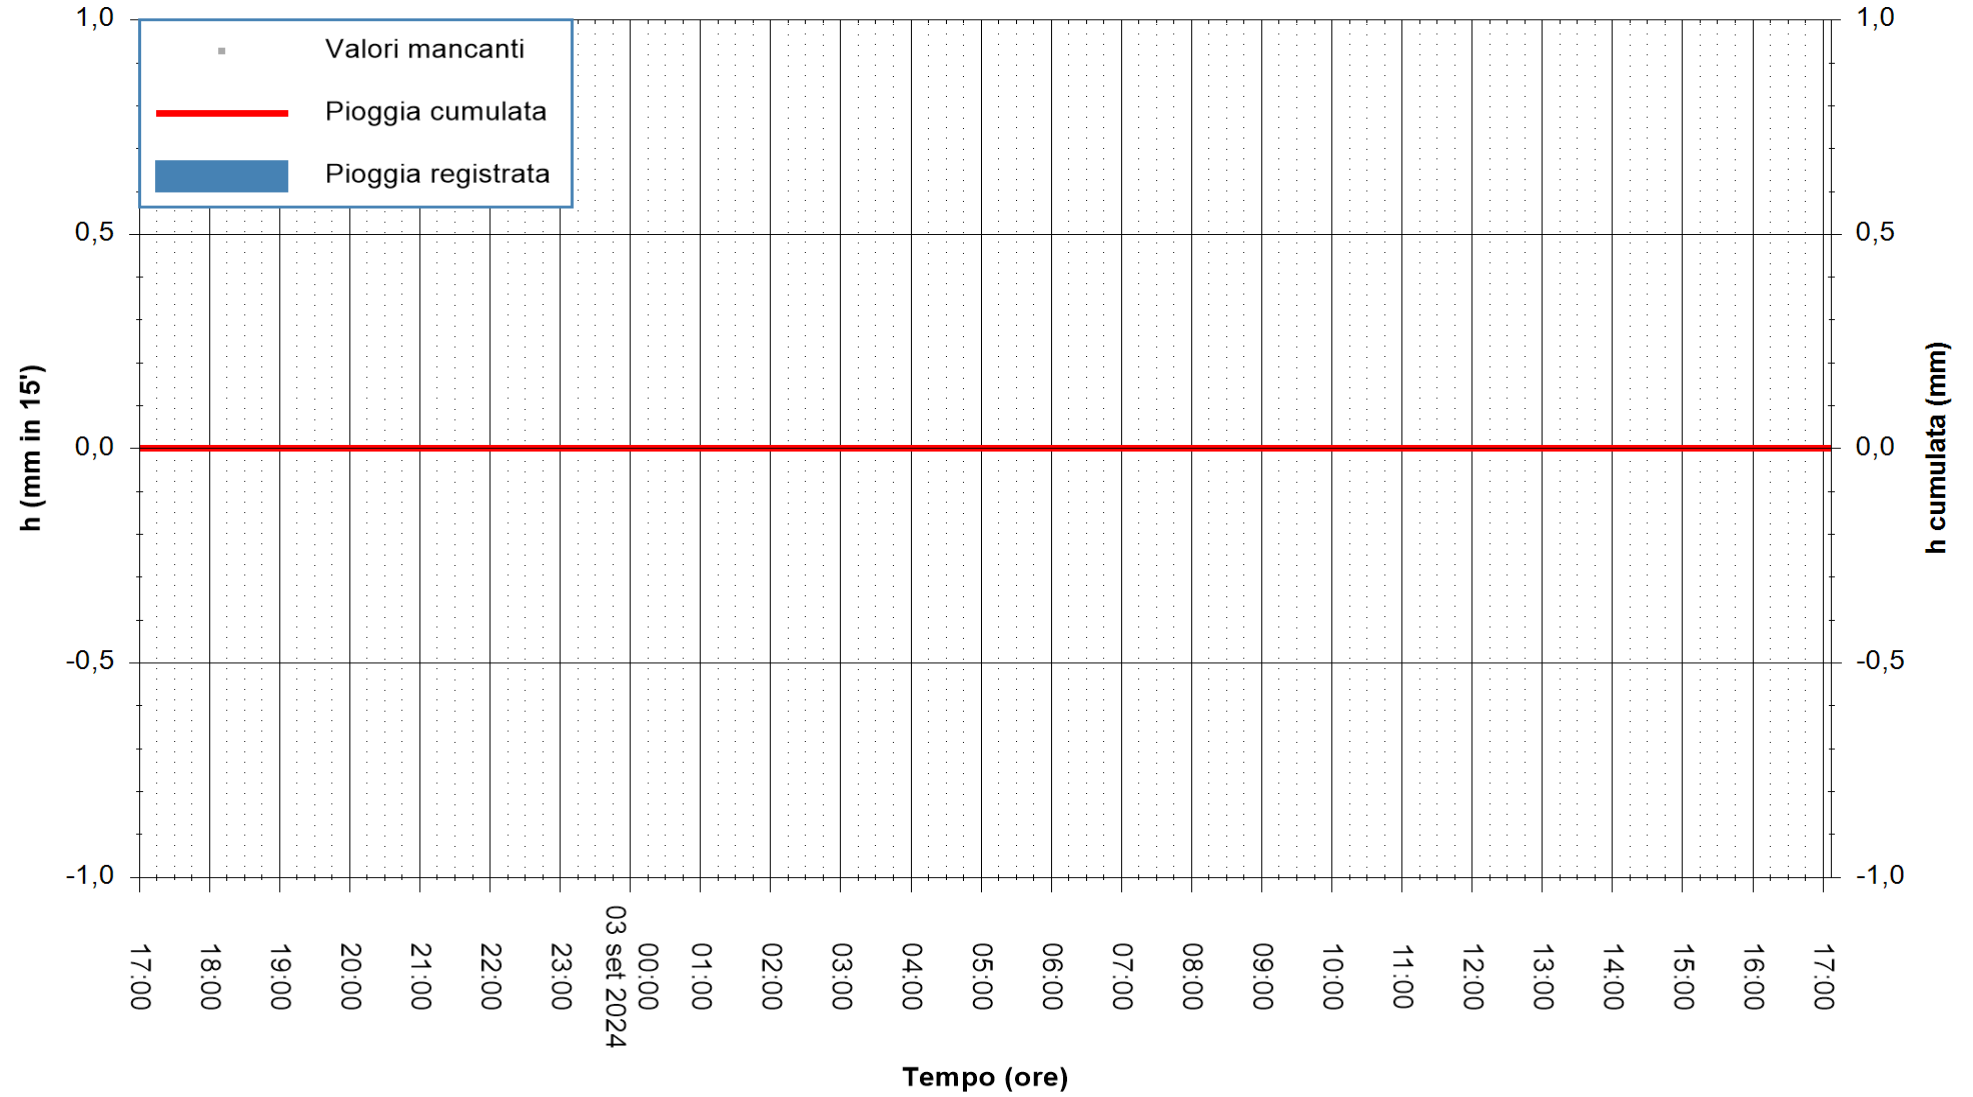

ARPAS  
F.to il Dirigente Responsabile  
Ing. Roberto Pinna Nossai

REGIONE AUTÒNOMA DE SARDIGNA  
REGIONE AUTONOMA DELLA SARDEGNA

Stazione pluviometrica Rio Padrongianu  
 Area PONTE SS 125  
 Pioggia registrata nelle ultime 24 ore  
 Estrazione dati delle ore 17:58 del 03/09/2024  
 Ultimo dato disponibile: 03/09/2024 alle 17:29