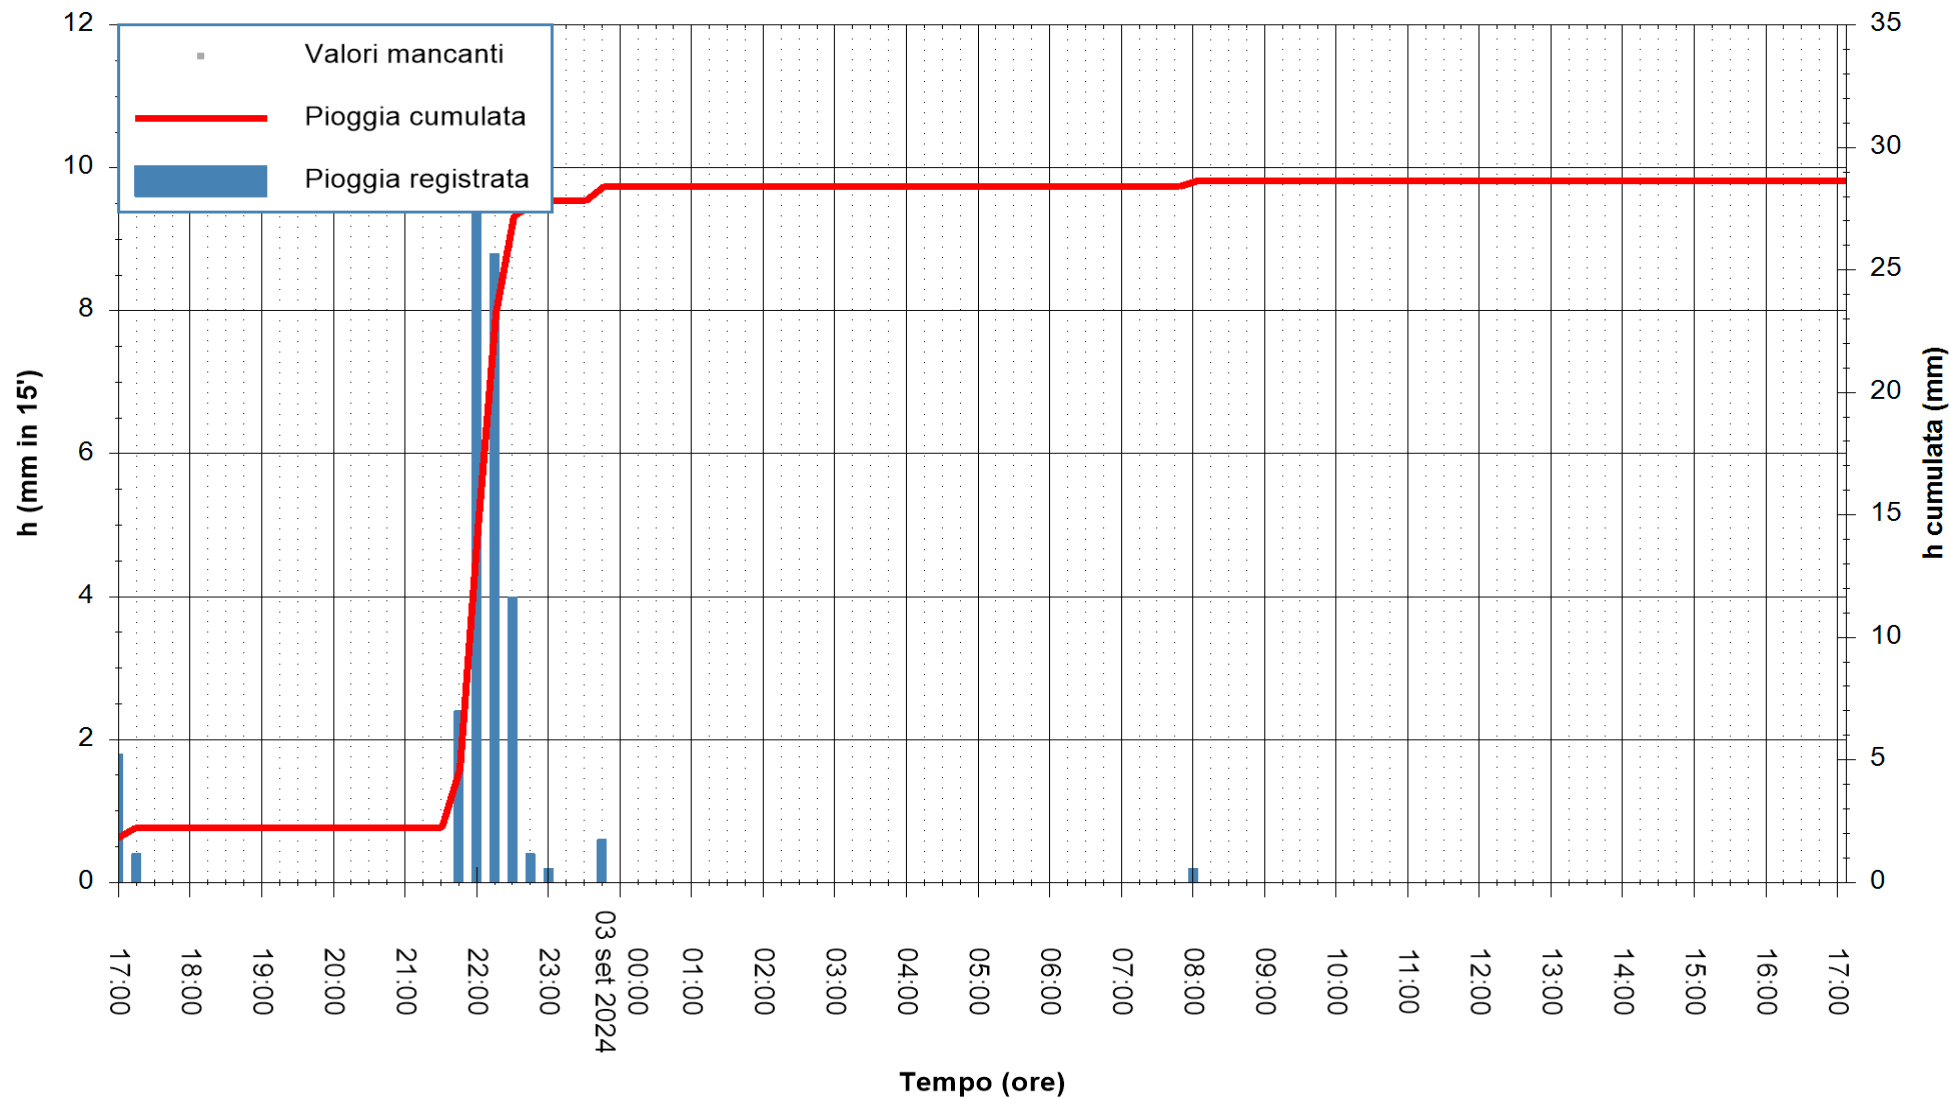

ARPAS  
F.to il Dirigente Responsabile  
Ing. Roberto Pinna Nossai

REGIONE AUTÒNOMA DE SARDIGNA  
REGIONE AUTONOMA DELLA SARDEGNA

Stazione pluviometrica Rio Padrongianu  
 Area PONTE SS 125  
 Pioggia registrata nelle ultime 24 ore  
 Estrazione dati delle ore 17:58 del 03/09/2024  
 Ultimo dato disponibile: 03/09/2024 alle 17:29

ARPAS  
 F.to il Dirigente Responsabile  
 Ing. Roberto Pinna Nossai

REGIONE AUTÒNOMA DE SARDIGNA  
 REGIONE AUTONOMA DELLA SARDEGNA

Stazione pluviometrica Lula  
Area PIZZONCHI  
Pioggia registrata nelle ultime 24 ore  
Estrazione dati delle ore 17:58 del 03/09/2024  
Ultimo dato disponibile: 03/09/2024 alle 17:36