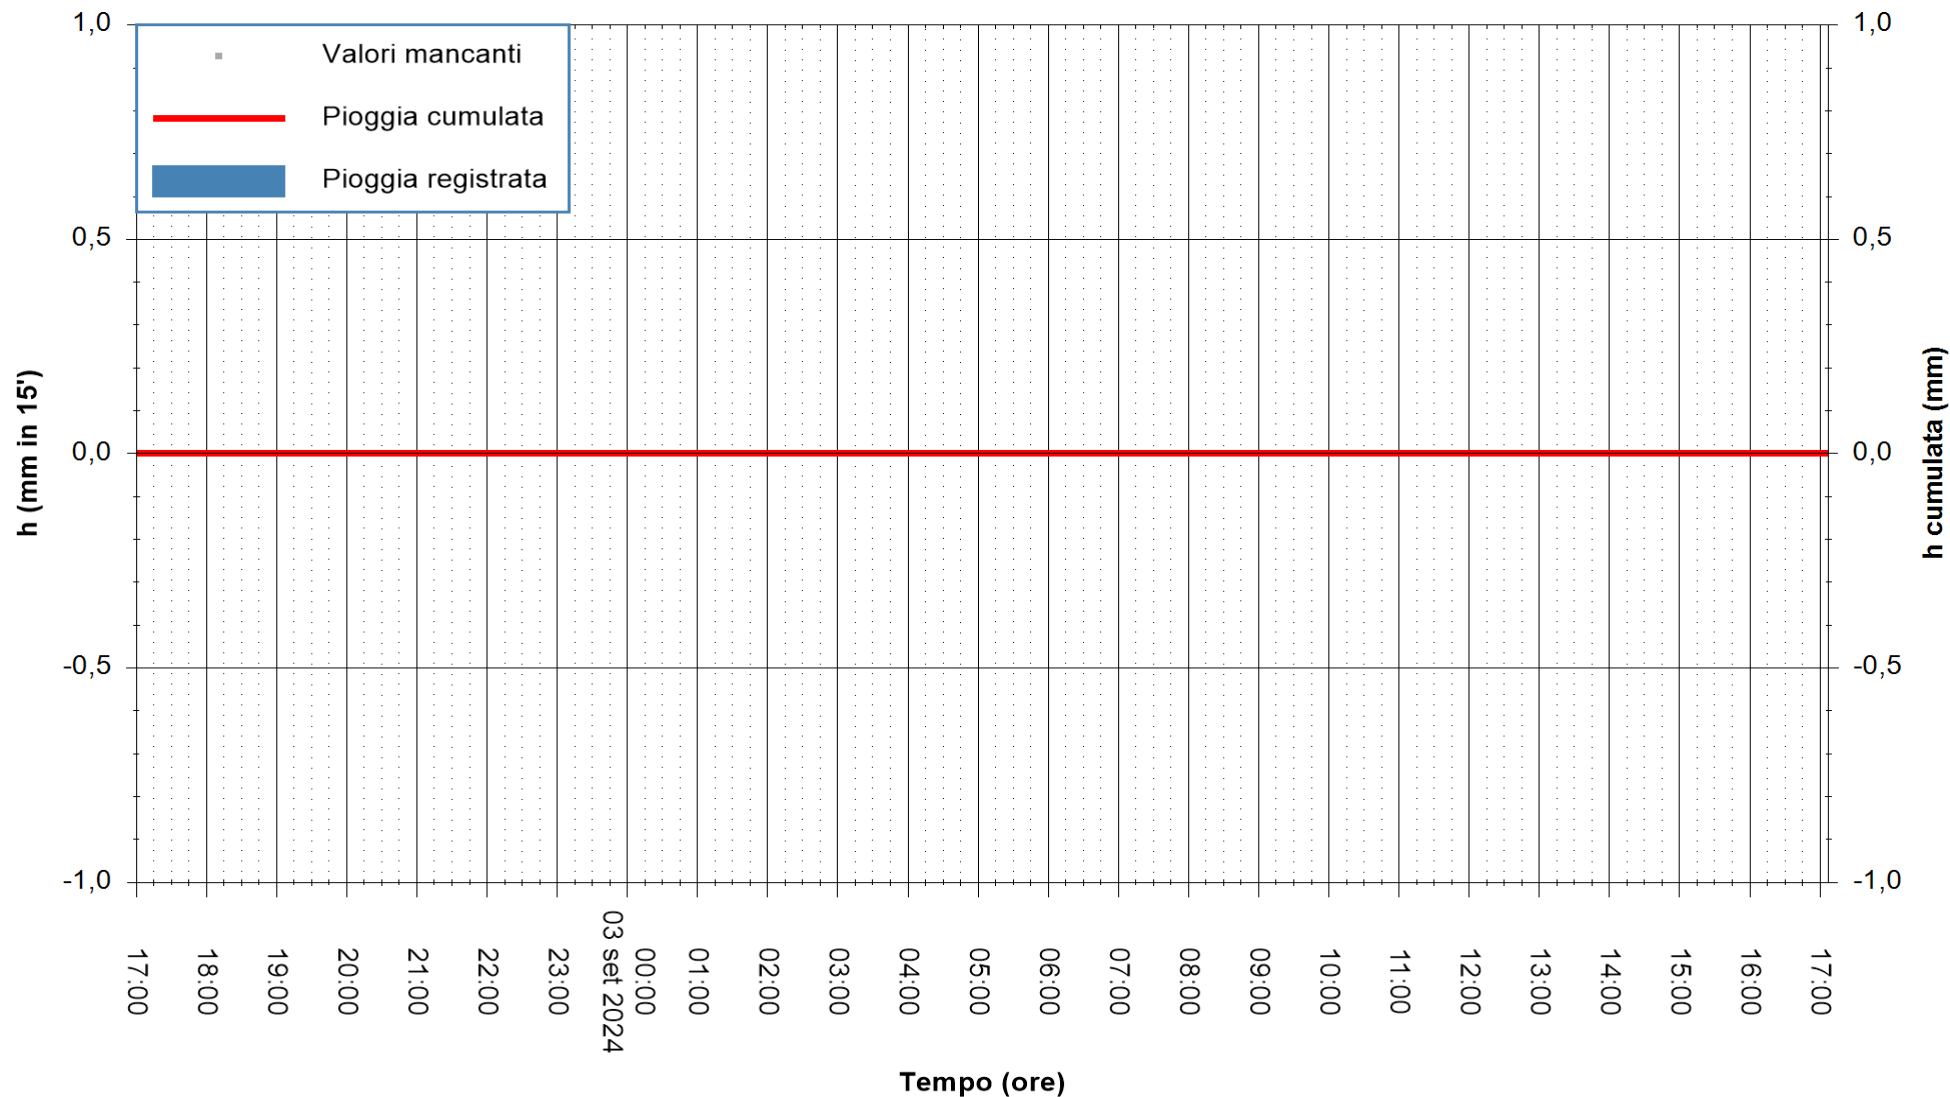

REGIONE AUTONOMA DE SARDIGNA  
REGIONE AUTONOMA DELLA SARDEGNA

Stazione pluviometrica Fluminimannu a Decimomannu  
Area DECIMOMANNU  
Pioggia registrata nelle ultime 24 ore  
Estrazione dati delle ore 17:58 del 03/09/2024  
Ultimo dato disponibile: 01/01/0001 alle 00:00