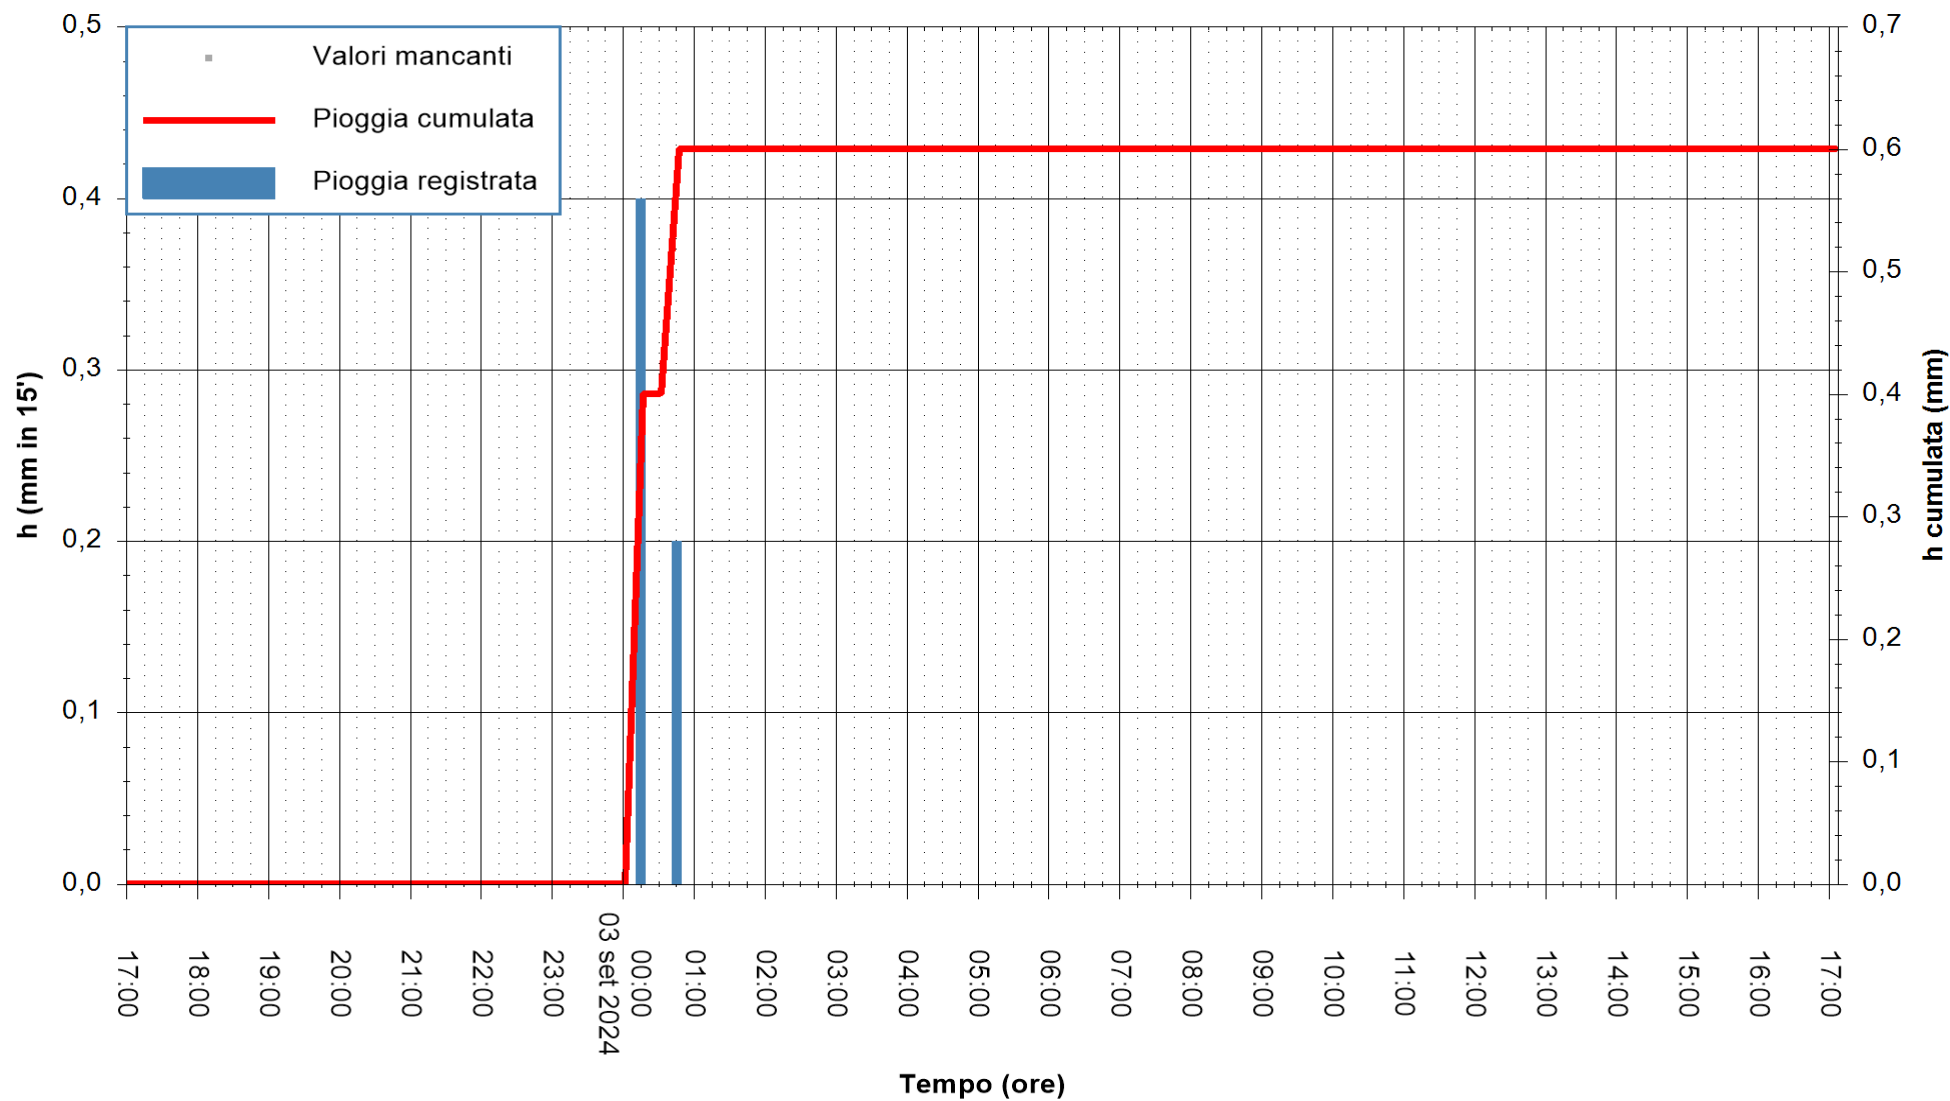

Stazione pluviometrica Oschiri  
Area PISCHINAS  
Pioggia registrata nelle ultime 24 ore  
Estrazione dati delle ore 17:58 del 03/09/2024  
Ultimo dato disponibile: 03/09/2024 alle 17:30

ARPAS  
F.to il Dirigente Responsabile  
Ing. Roberto Pinna Nossai

REGIONE AUTONOMA DE SARDIGNA  
REGIONE AUTONOMA DELLA SARDEGNA

Stazione pluviometrica Fluminimannu a Decimomannu  
Area DECIMOMANNU  
Pioggia registrata nelle ultime 24 ore  
Estrazione dati delle ore 17:58 del 03/09/2024  
Ultimo dato disponibile: 01/01/0001 alle 00:00