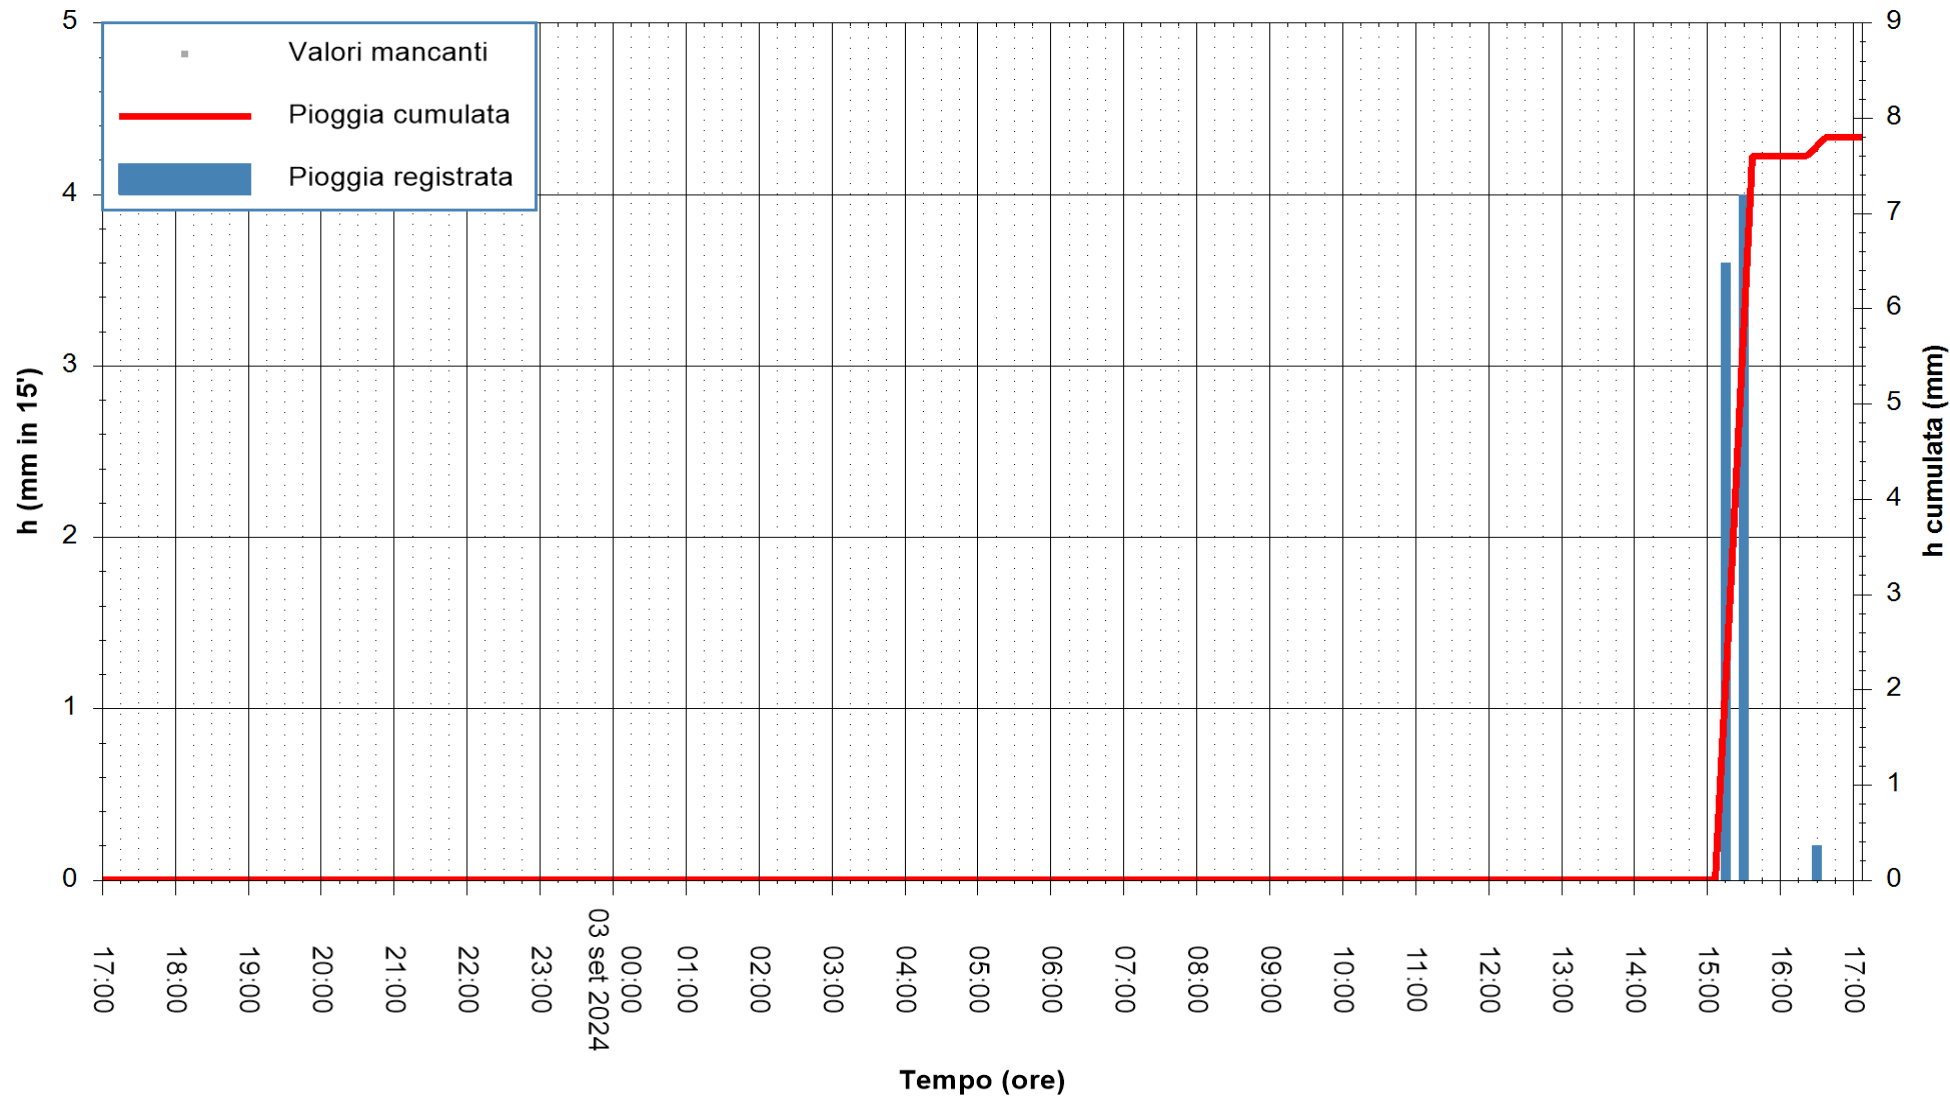

Stazione pluviometrica Oschiri  
Area PISCHINAS  
Pioggia registrata nelle ultime 24 ore  
Estrazione dati delle ore 17:58 del 03/09/2024  
Ultimo dato disponibile: 03/09/2024 alle 17:30

ARPAS  
F.to il Dirigente Responsabile  
Ing. Roberto Pinna Nossai

REGIONE AUTONOMA DE SARDIGNA  
REGIONE AUTONOMA DELLA SARDEGNA

Stazione pluviometrica Fluminimannu a Decimomannu  
Area DECIMOMANNU  
Pioggia registrata nelle ultime 24 ore  
Estrazione dati delle ore 17:58 del 03/09/2024  
Ultimo dato disponibile: 01/01/0001 alle 00:00

ARPAS  
F.to il Dirigente Responsabile  
Ing. Roberto Pinna Nossai

REGIONE AUTÒNOMA DE SARDIGNA  
REGIONE AUTONOMA DELLA SARDEGNA

Stazione pluviometrica Tempo  
Area CUSSEDDU  
Pioggia registrata nelle ultime 24 ore  
Estrazione dati delle ore 17:58 del 03/09/2024  
Ultimo dato disponibile: 03/09/2024 alle 17:35