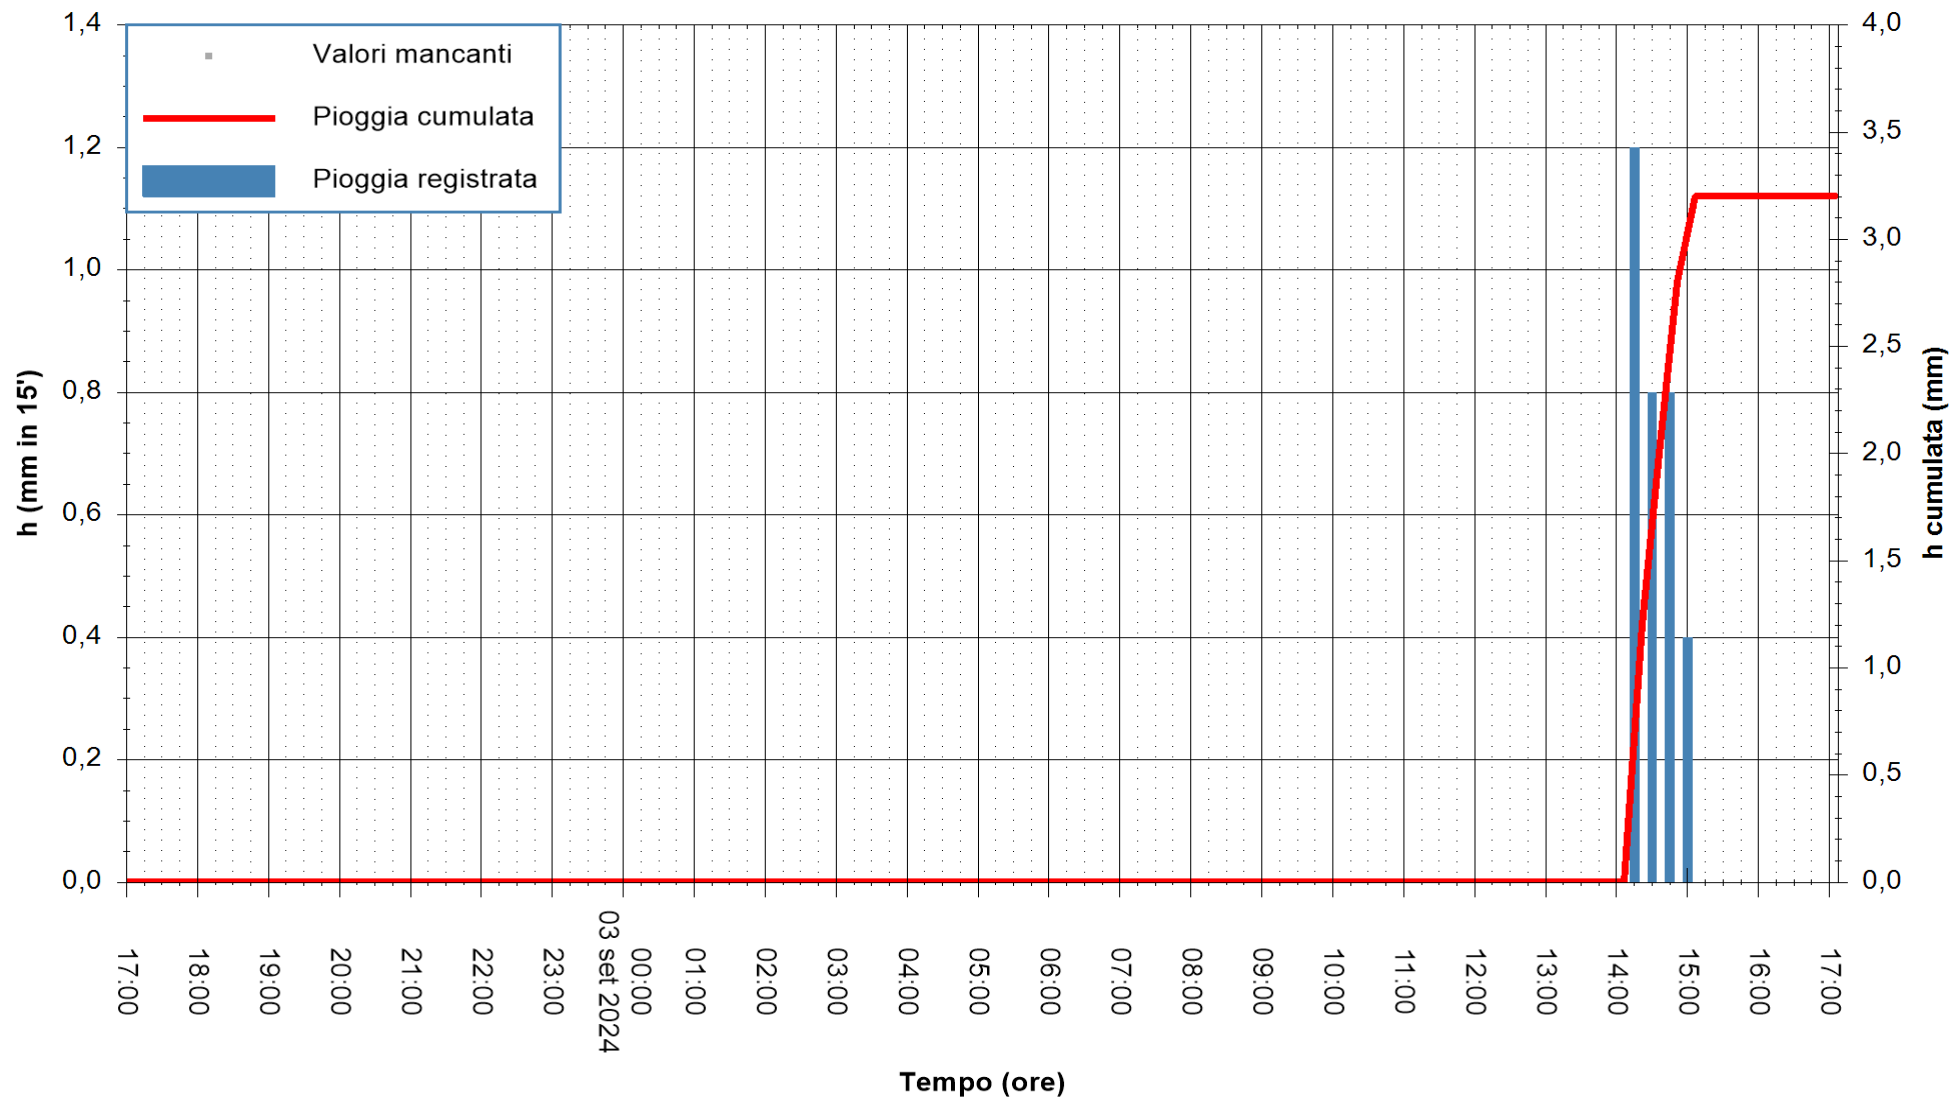

ARPAS  
F.to il Dirigente Responsabile  
Ing. Roberto Pinna Nossai

REGIONE AUTONOMA DE SARDIGNA  
REGIONE AUTONOMA DELLA SARDEGNA

Stazione pluviometrica Ossoni  
Area MONTE OSSONI  
Pioggia registrata nelle ultime 24 ore  
Estrazione dati delle ore 17:58 del 03/09/2024  
Ultimo dato disponibile: 03/09/2024 alle 17:40