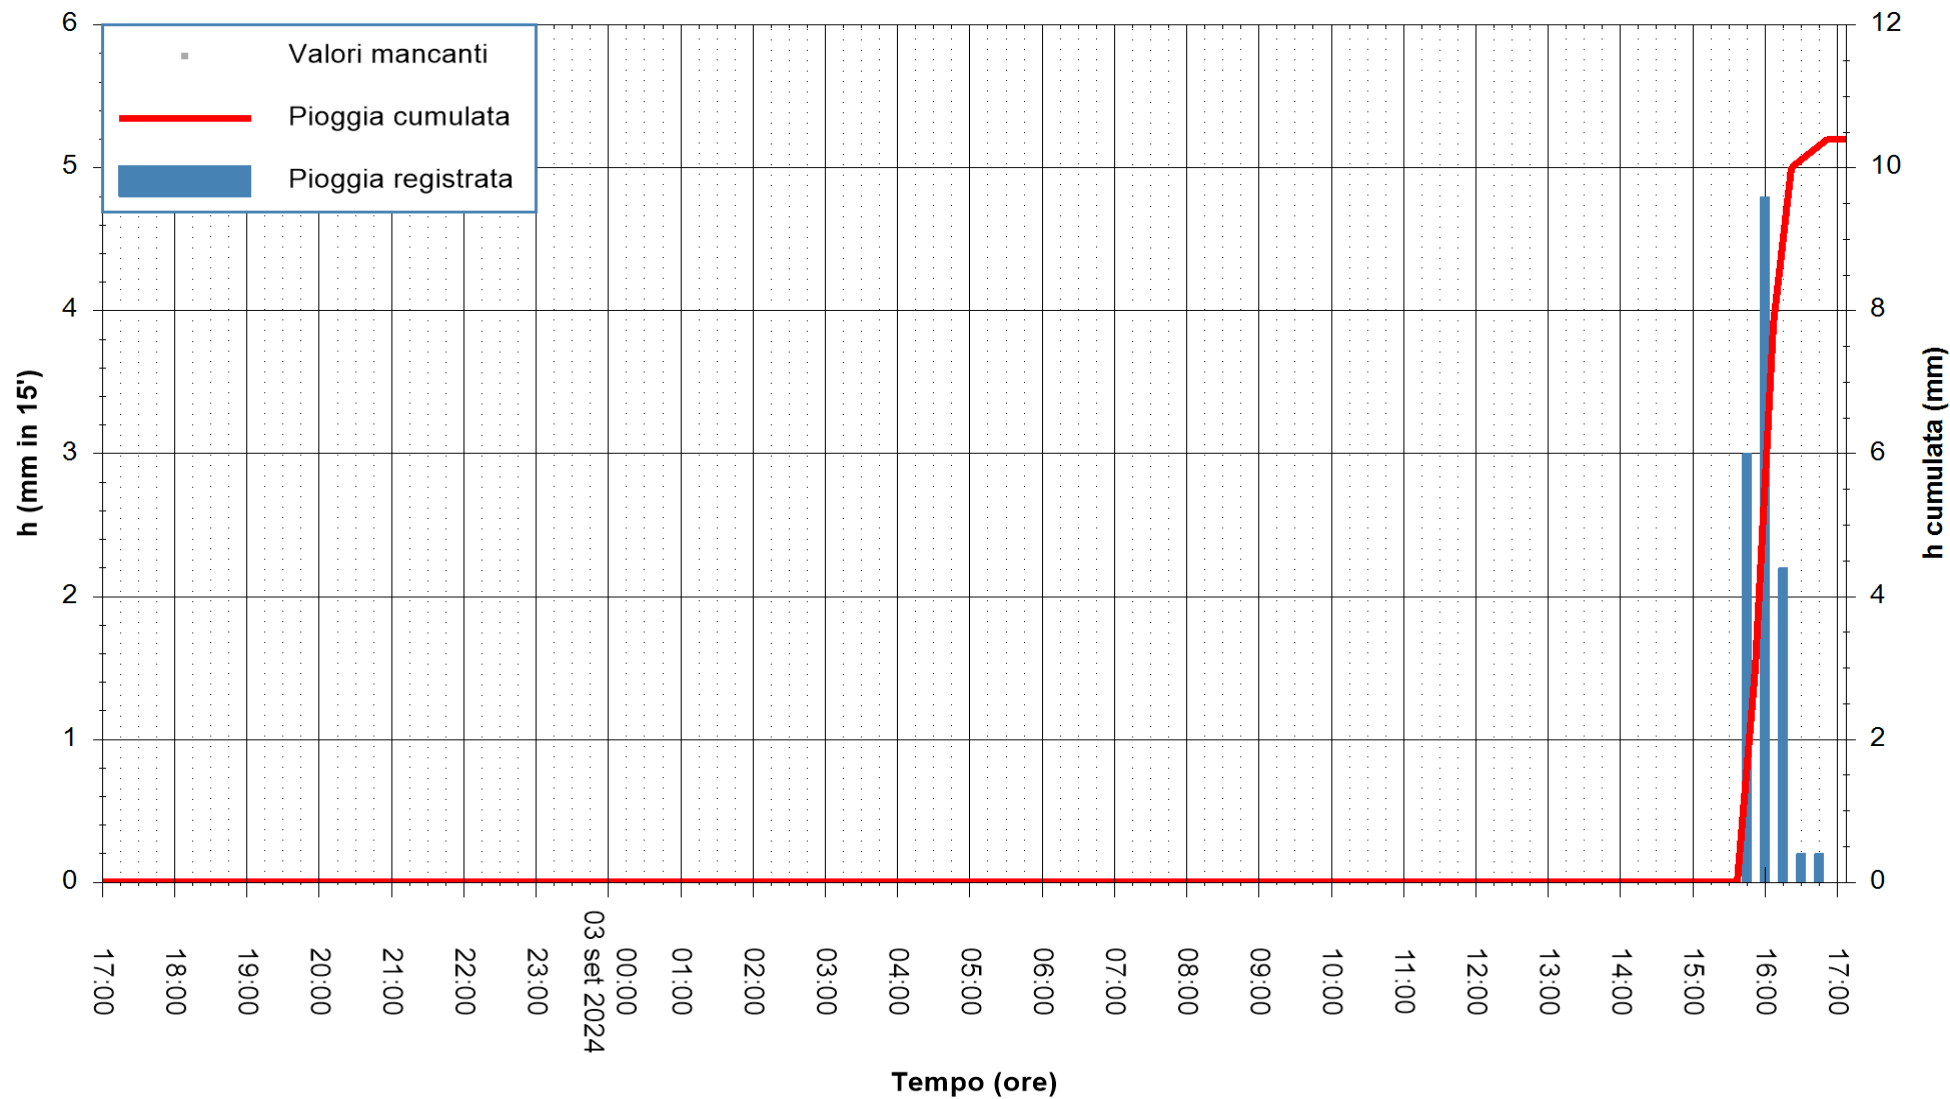

Stazione pluviometrica Oschiri  
Area PISCHINAS  
Pioggia registrata nelle ultime 24 ore  
Estrazione dati delle ore 17:58 del 03/09/2024  
Ultimo dato disponibile: 03/09/2024 alle 17:30

ARPAS  
F.to il Dirigente Responsabile  
Ing. Roberto Pinna Nossai

REGIONE AUTONOMA DE SARDIGNA  
REGIONE AUTONOMA DELLA SARDEGNA

Stazione pluviometrica Fluminimannu a Decimomannu  
Area DECIMOMANNU  
Pioggia registrata nelle ultime 24 ore  
Estrazione dati delle ore 17:58 del 03/09/2024  
Ultimo dato disponibile: 01/01/0001 alle 00:00

ARPAS  
F.to il Dirigente Responsabile  
Ing. Roberto Pinna Nossai

REGIONE AUTÒNOMA DE SARDIGNA  
REGIONE AUTONOMA DELLA SARDEGNA

Stazione pluviometrica Tempo  
Area CUSSEDDU  
Pioggia registrata nelle ultime 24 ore  
Estrazione dati delle ore 17:58 del 03/09/2024  
Ultimo dato disponibile: 03/09/2024 alle 17:35