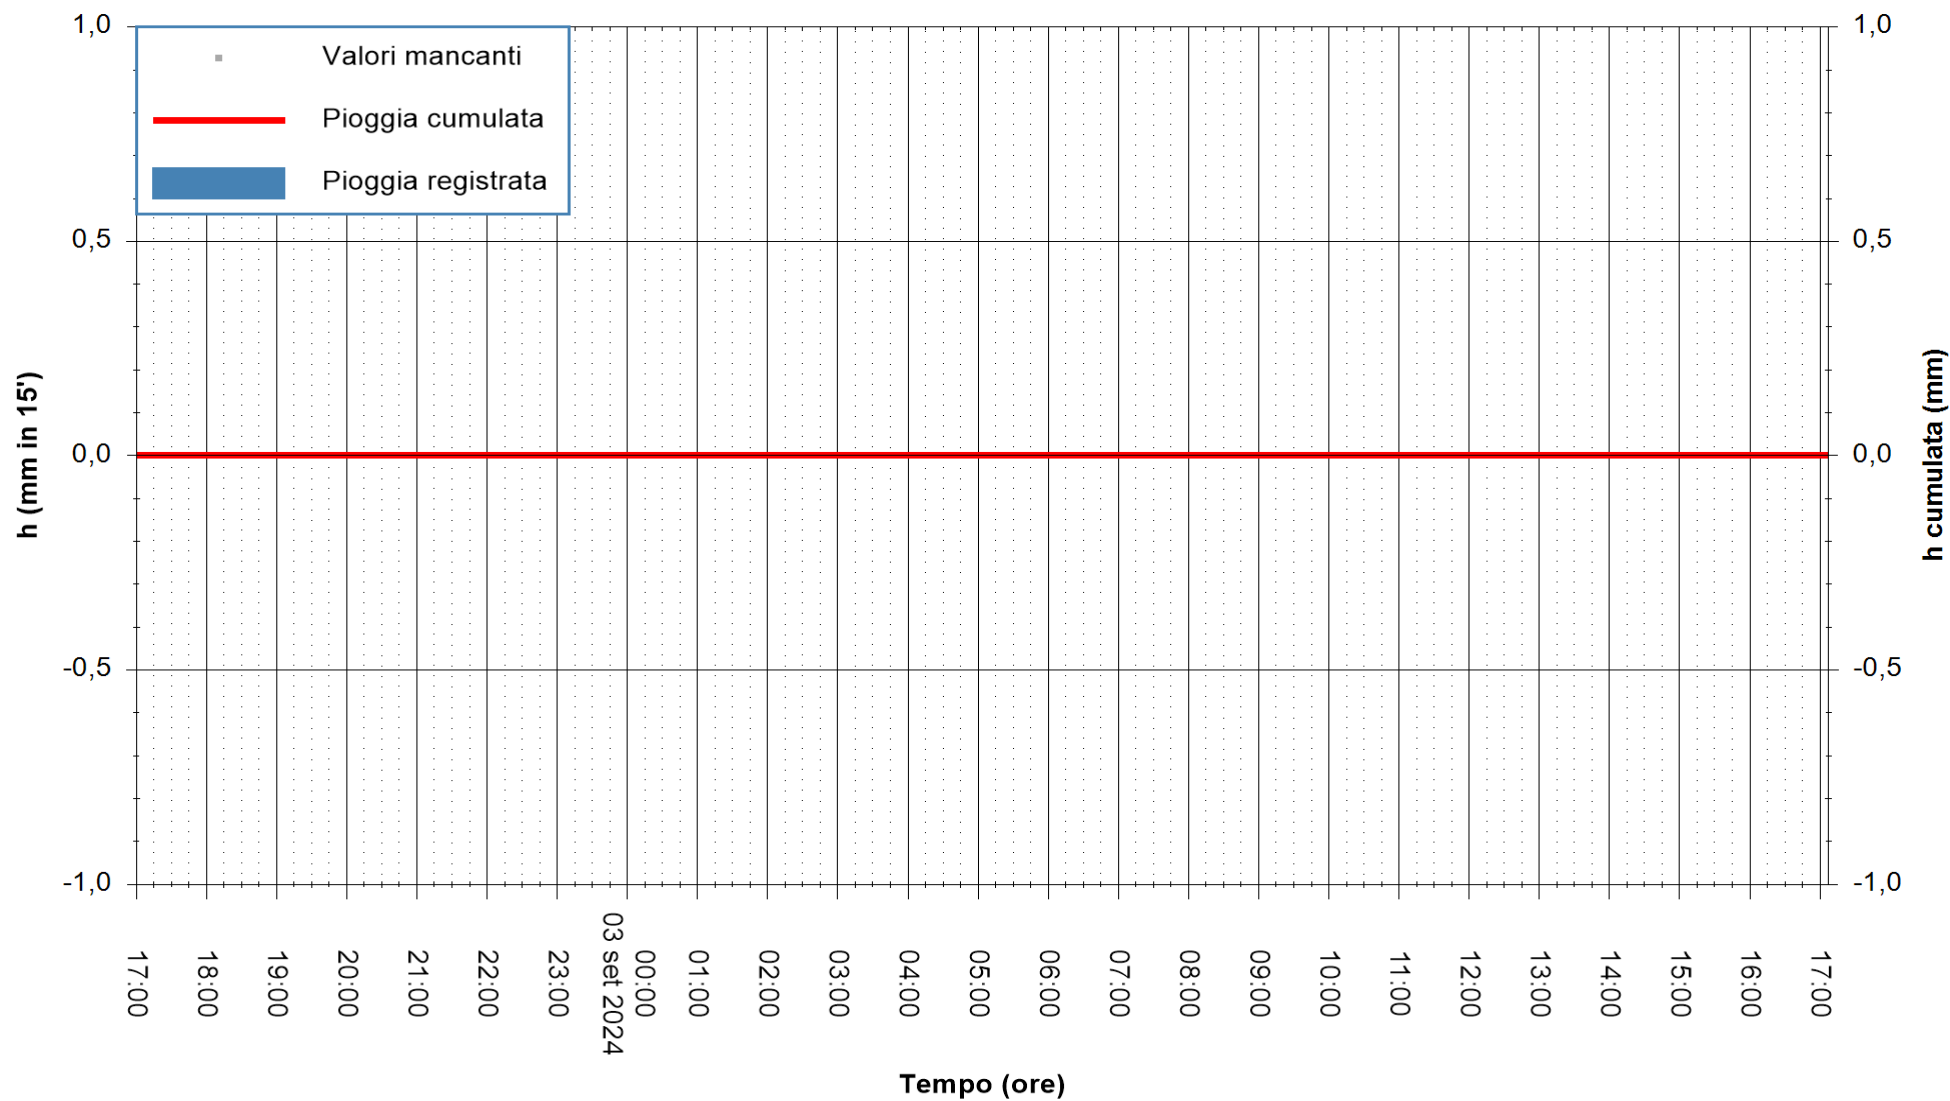

ARPAS  
F.to il Dirigente Responsabile  
Ing. Roberto Pinna Nossai

REGIONE AUTONOMA DE SARDIGNA  
REGIONE AUTONOMA DELLA SARDEGNA

Stazione pluviometrica Ossoni  
Area MONTE OSSONI  
Pioggia registrata nelle ultime 24 ore  
Estrazione dati delle ore 17:58 del 03/09/2024  
Ultimo dato disponibile: 03/09/2024 alle 17:40