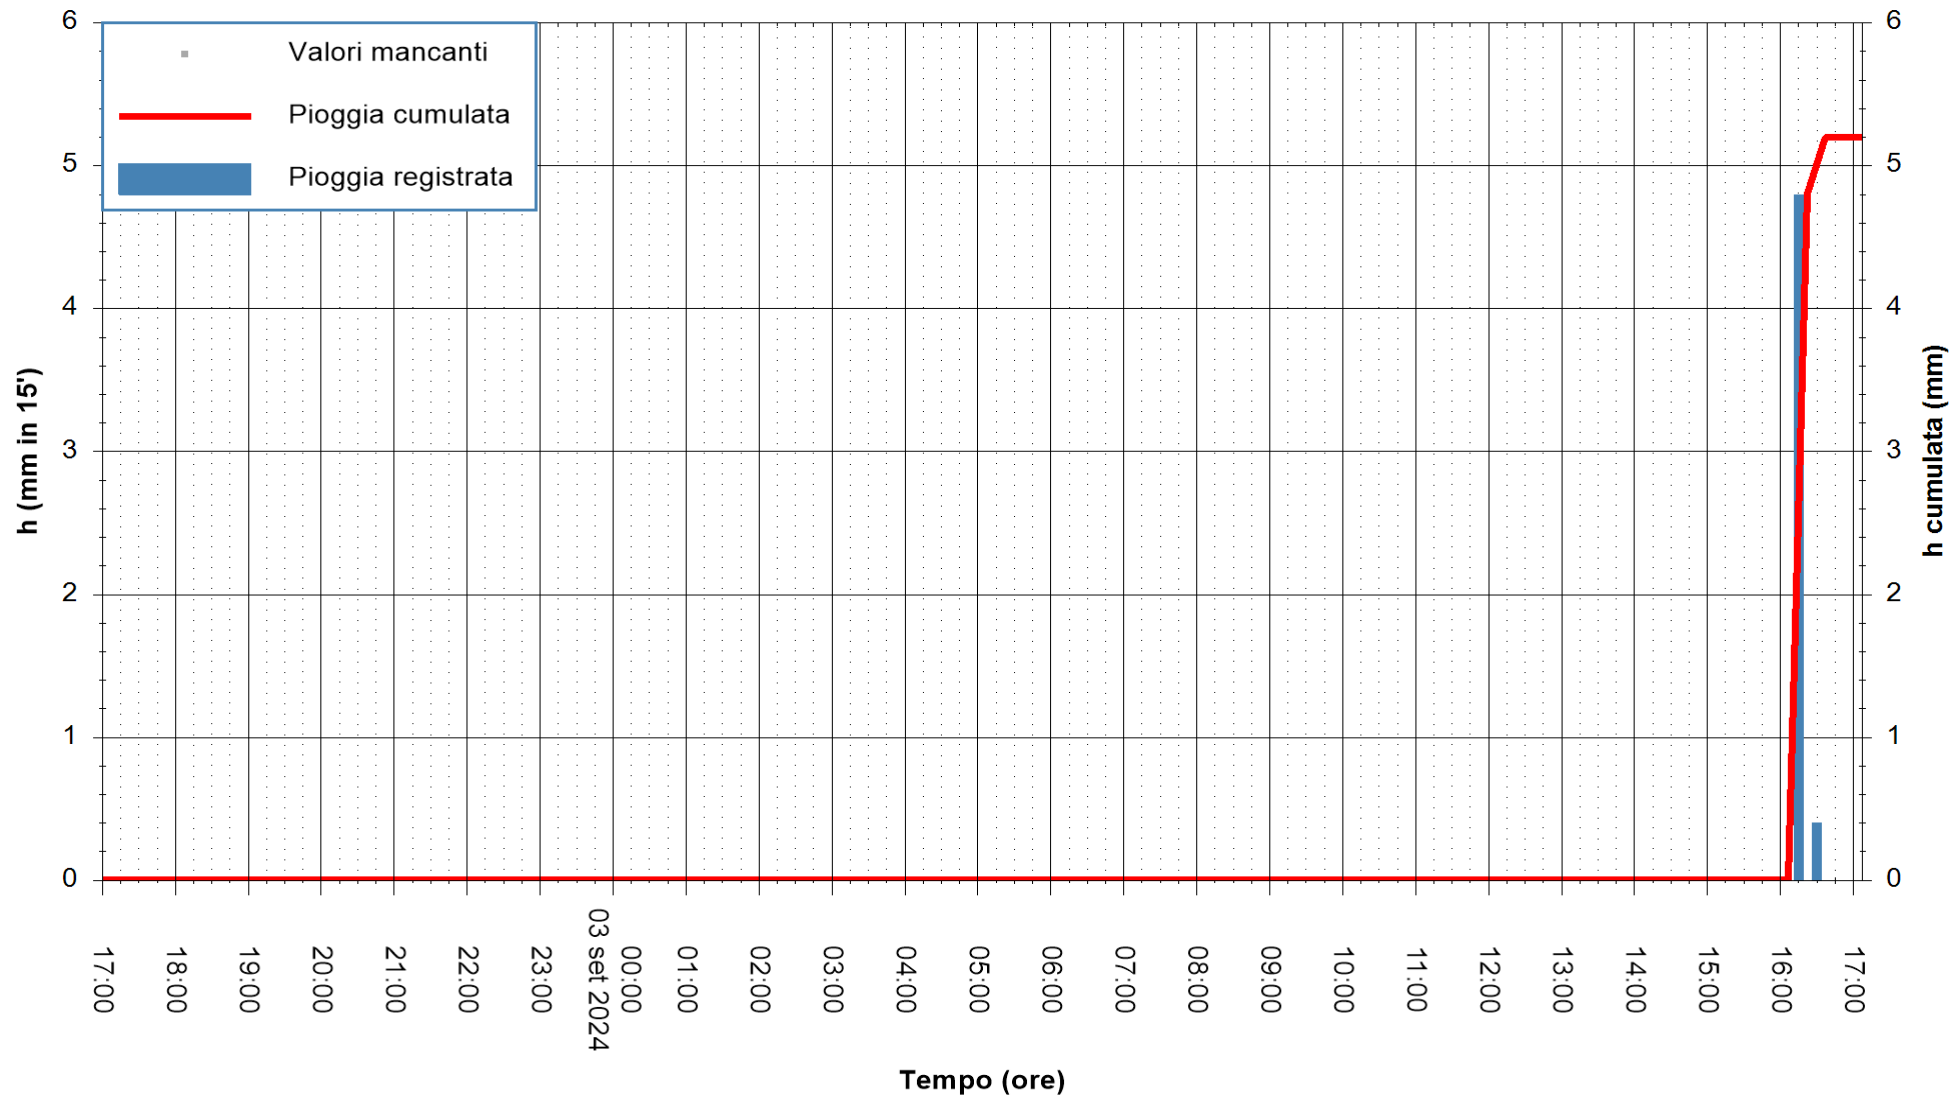

Stazione pluviometrica Oschiri  
Area PISCHINAS  
Pioggia registrata nelle ultime 24 ore  
Estrazione dati delle ore 17:58 del 03/09/2024  
Ultimo dato disponibile: 03/09/2024 alle 17:30

ARPAS  
F.to il Dirigente Responsabile  
Ing. Roberto Pinna Nossai

REGIONE AUTONOMA DE SARDIGNA  
REGIONE AUTONOMA DELLA SARDEGNA

Stazione pluviometrica Fluminimannu a Decimomannu  
Area DECIMOMANNU  
Pioggia registrata nelle ultime 24 ore  
Estrazione dati delle ore 17:58 del 03/09/2024  
Ultimo dato disponibile: 01/01/0001 alle 00:00

ARPAS  
F.to il Dirigente Responsabile  
Ing. Roberto Pinna Nossai

REGIONE AUTÒNOMA DE SARDIGNA  
REGIONE AUTONOMA DELLA SARDEGNA

Stazione pluviometrica Tempo  
Area CUSSEDDU  
Pioggia registrata nelle ultime 24 ore  
Estrazione dati delle ore 17:58 del 03/09/2024  
Ultimo dato disponibile: 03/09/2024 alle 17:35