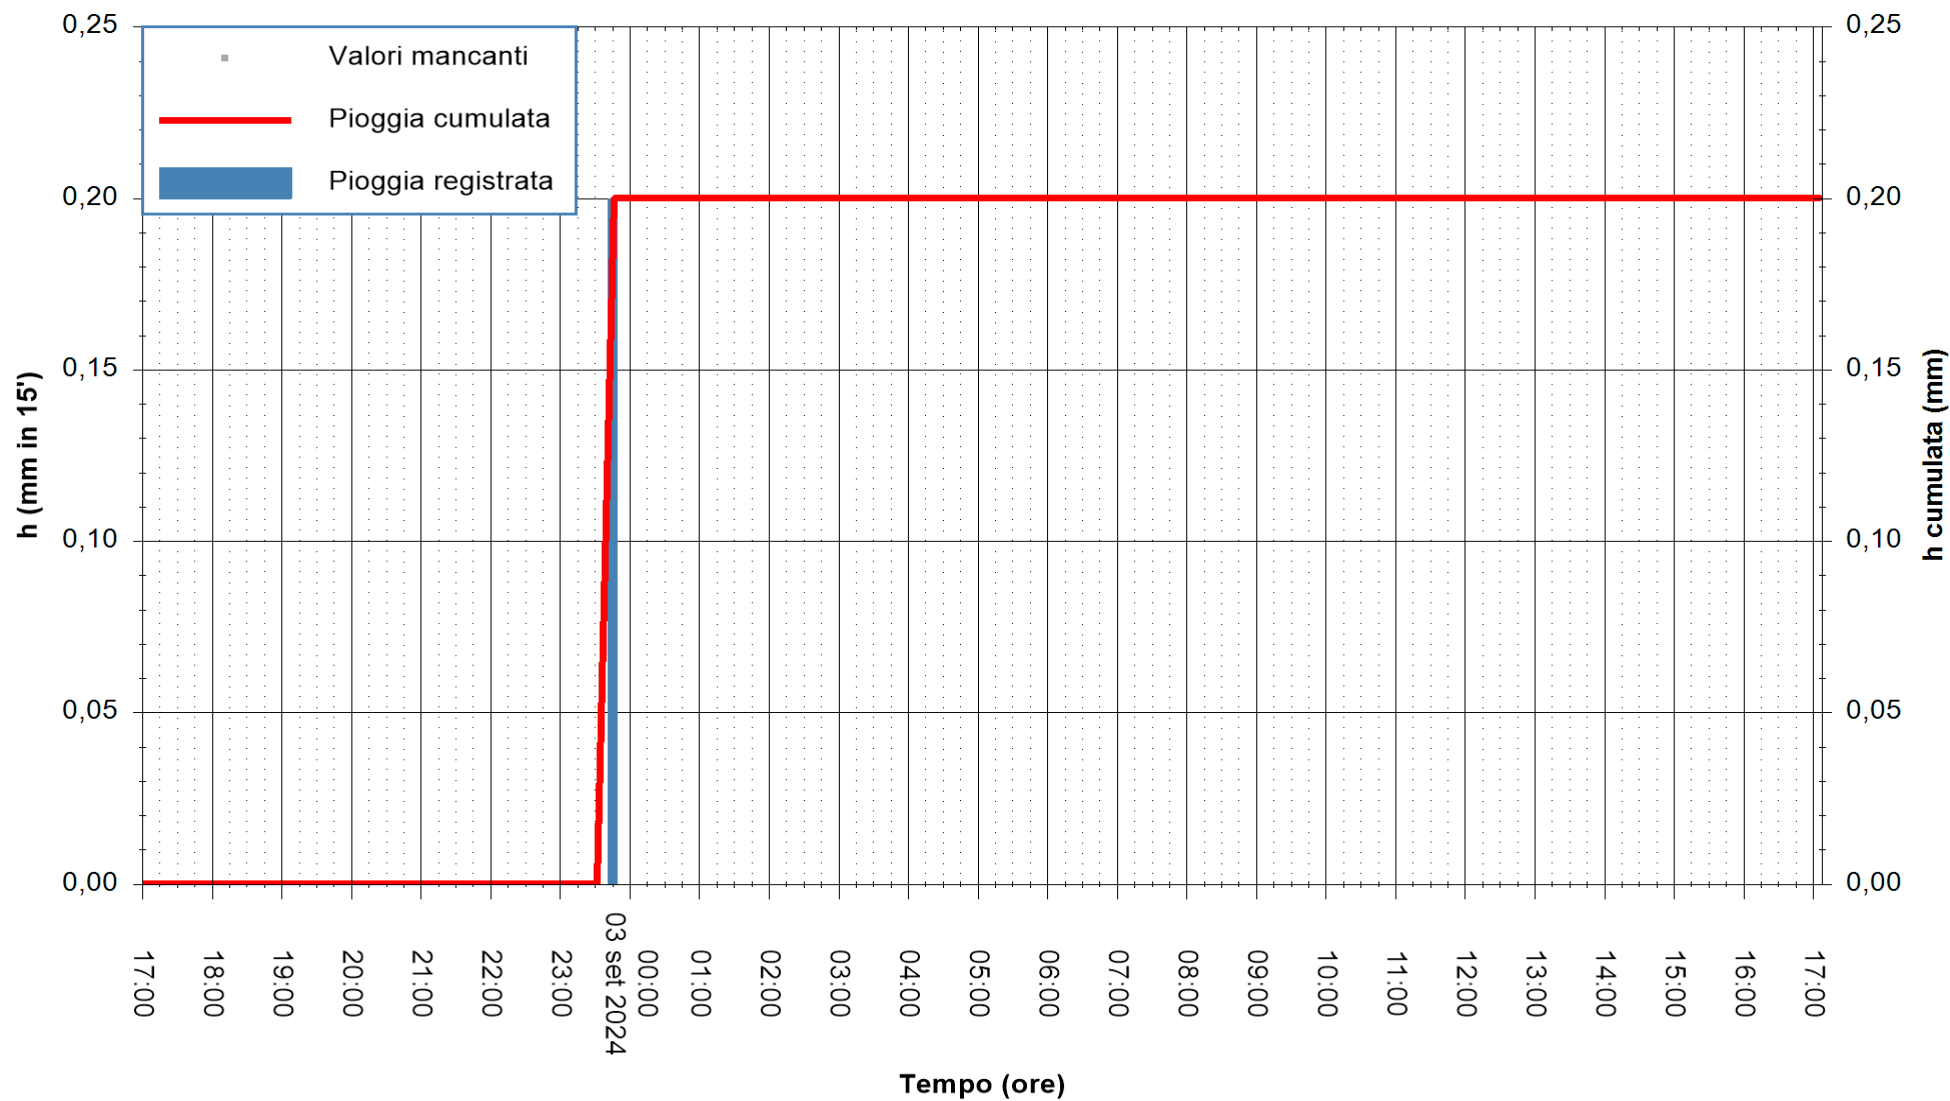

ARPAS  
F.to il Dirigente Responsabile  
Ing. Roberto Pinna Nossai

REGIONE AUTÒNOMA DE SARDIGNA  
REGIONE AUTONOMA DELLA SARDEGNA

Stazione pluviometrica Rio Padrongianu  
 Area PONTE SS 125  
 Pioggia registrata nelle ultime 24 ore  
 Estrazione dati delle ore 17:58 del 03/09/2024  
 Ultimo dato disponibile: 03/09/2024 alle 17:29