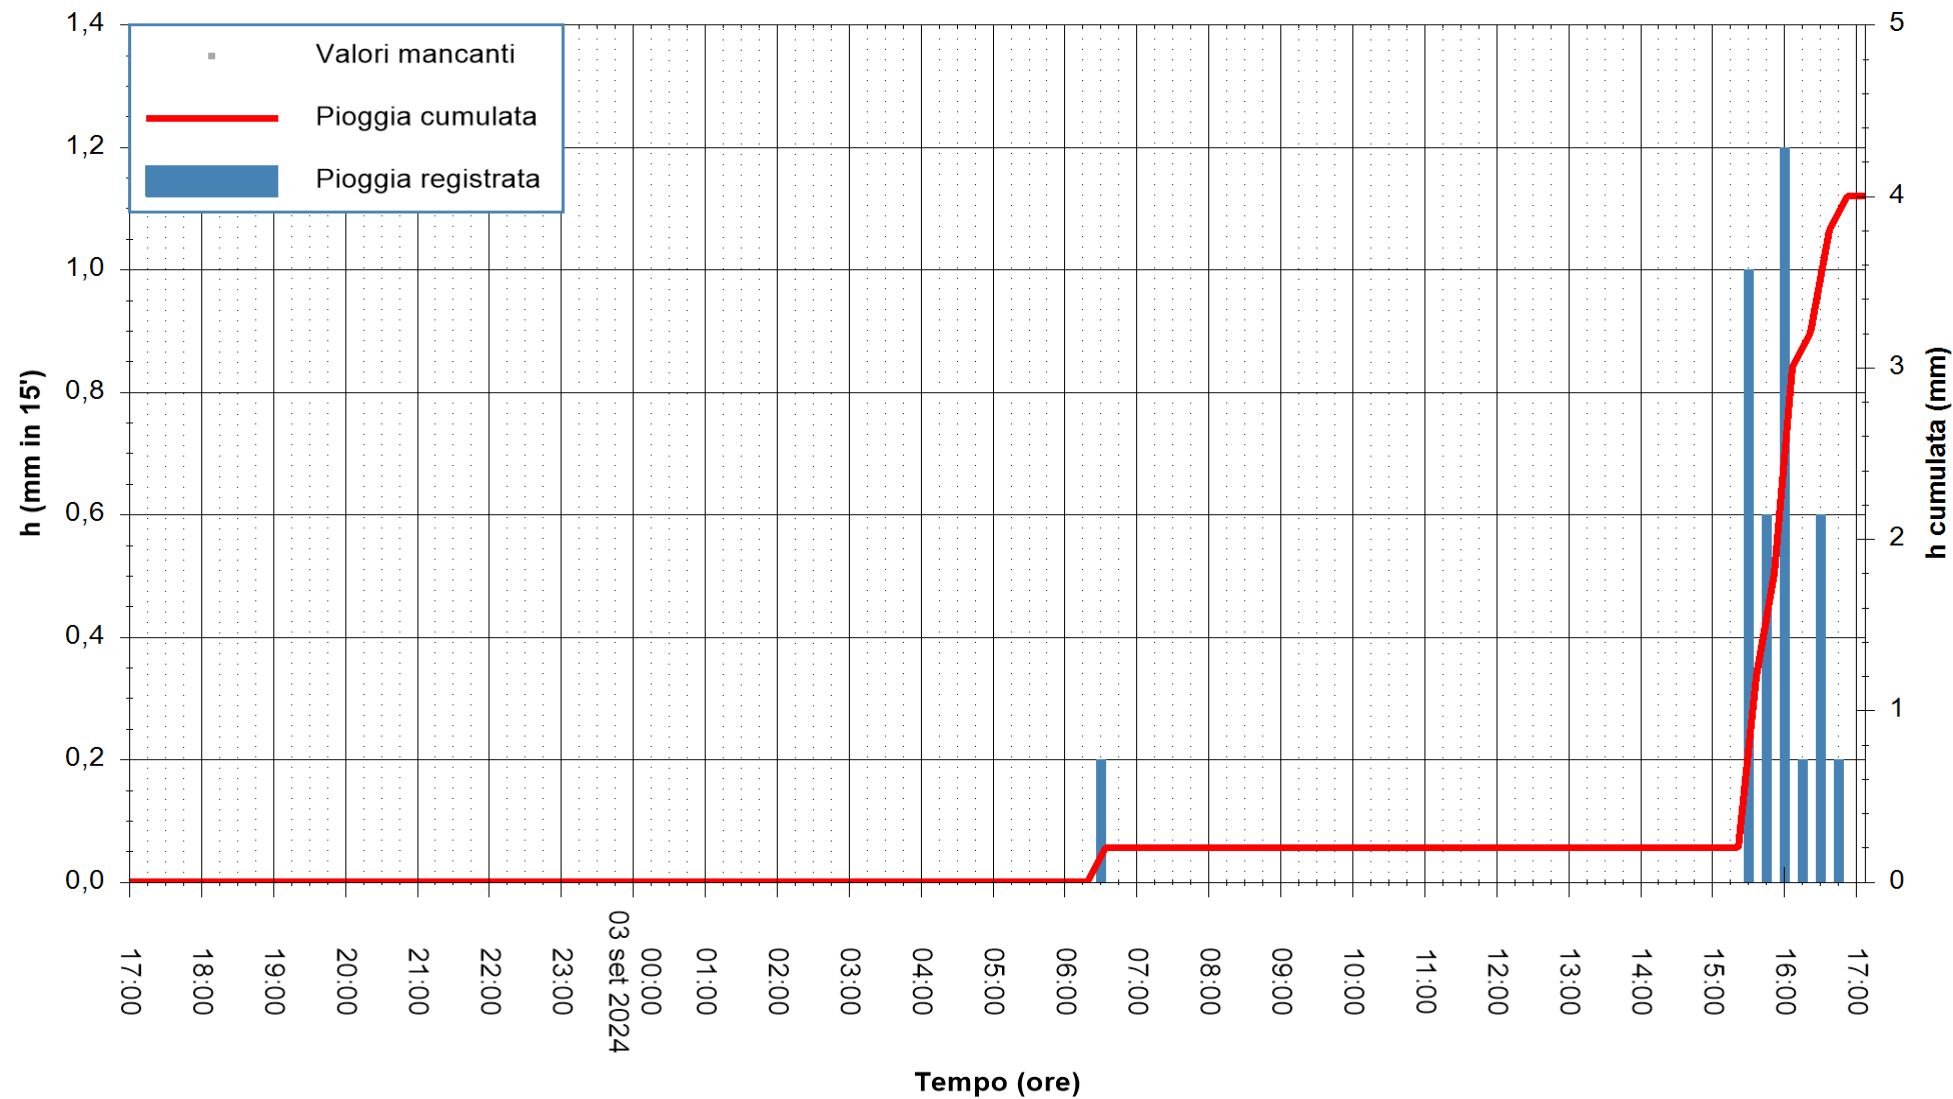

REGIONE AUTONOMA DE SARDIGNA  
REGIONE AUTONOMA DELLA SARDEGNA

Stazione pluviometrica Fluminimannu a Decimomannu  
Area DECIMOMANNU  
Pioggia registrata nelle ultime 24 ore  
Estrazione dati delle ore 17:58 del 03/09/2024  
Ultimo dato disponibile: 01/01/0001 alle 00:00