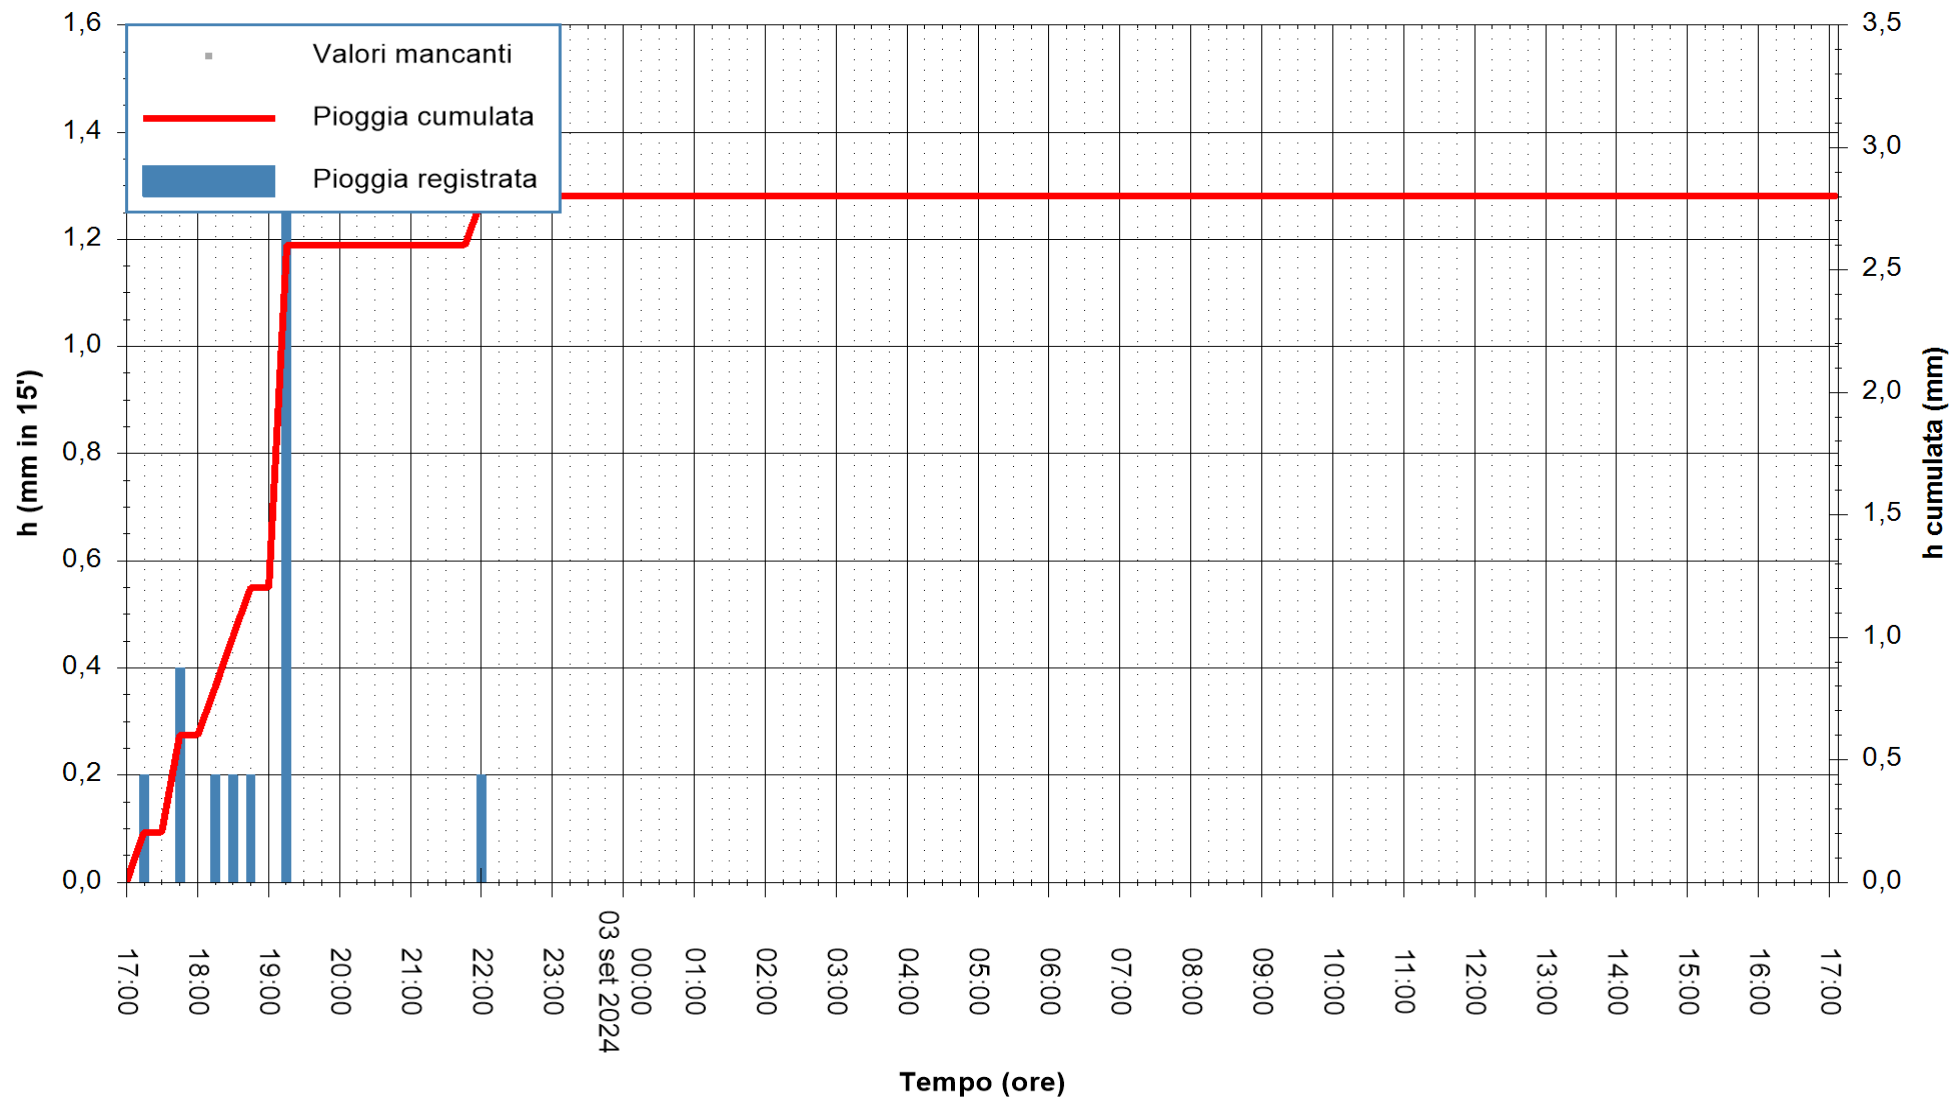

ARPAS  
F.to il Dirigente Responsabile  
Ing. Roberto Pinna Nossai

REGIONE AUTONOMA DE SARDIGNA  
REGIONE AUTONOMA DELLA SARDEGNA

Stazione pluviometrica Ossoni  
Area MONTE OSSONI  
Pioggia registrata nelle ultime 24 ore  
Estrazione dati delle ore 17:58 del 03/09/2024  
Ultimo dato disponibile: 03/09/2024 alle 17:40