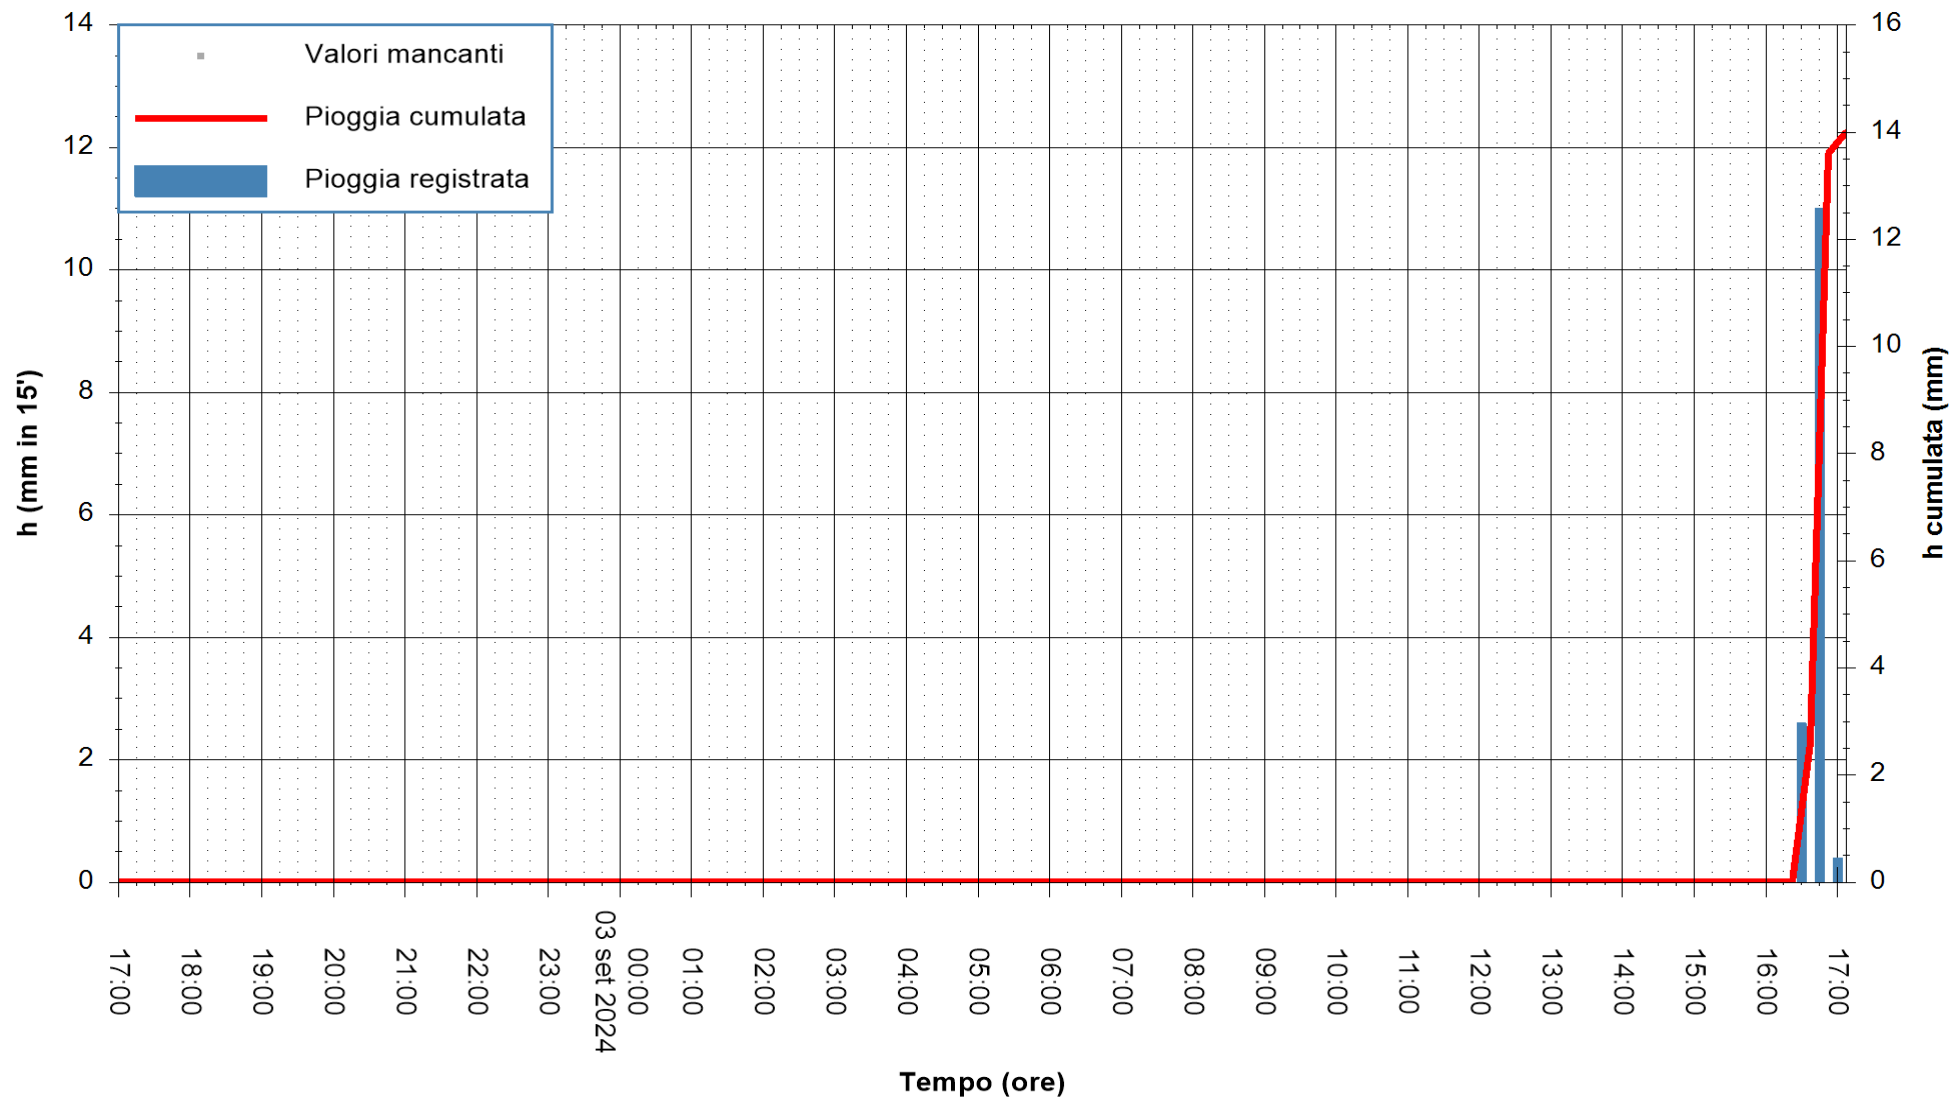

Stazione pluviometrica Oschiri  
Area PISCHINAS  
Pioggia registrata nelle ultime 24 ore  
Estrazione dati delle ore 17:58 del 03/09/2024  
Ultimo dato disponibile: 03/09/2024 alle 17:30

ARPAS  
F.to il Dirigente Responsabile  
Ing. Roberto Pinna Nossai

REGIONE AUTONOMA DE SARDIGNA  
REGIONE AUTONOMA DELLA SARDEGNA

Stazione pluviometrica Fluminimannu a Decimomannu  
Area DECIMOMANNU  
Pioggia registrata nelle ultime 24 ore  
Estrazione dati delle ore 17:58 del 03/09/2024  
Ultimo dato disponibile: 01/01/0001 alle 00:00

ARPAS  
F.to il Dirigente Responsabile  
Ing. Roberto Pinna Nossai

REGIONE AUTÒNOMA DE SARDIGNA  
REGIONE AUTONOMA DELLA SARDEGNA

Stazione pluviometrica Tempo  
Area CUSSEDDU  
Pioggia registrata nelle ultime 24 ore  
Estrazione dati delle ore 17:58 del 03/09/2024  
Ultimo dato disponibile: 03/09/2024 alle 17:35