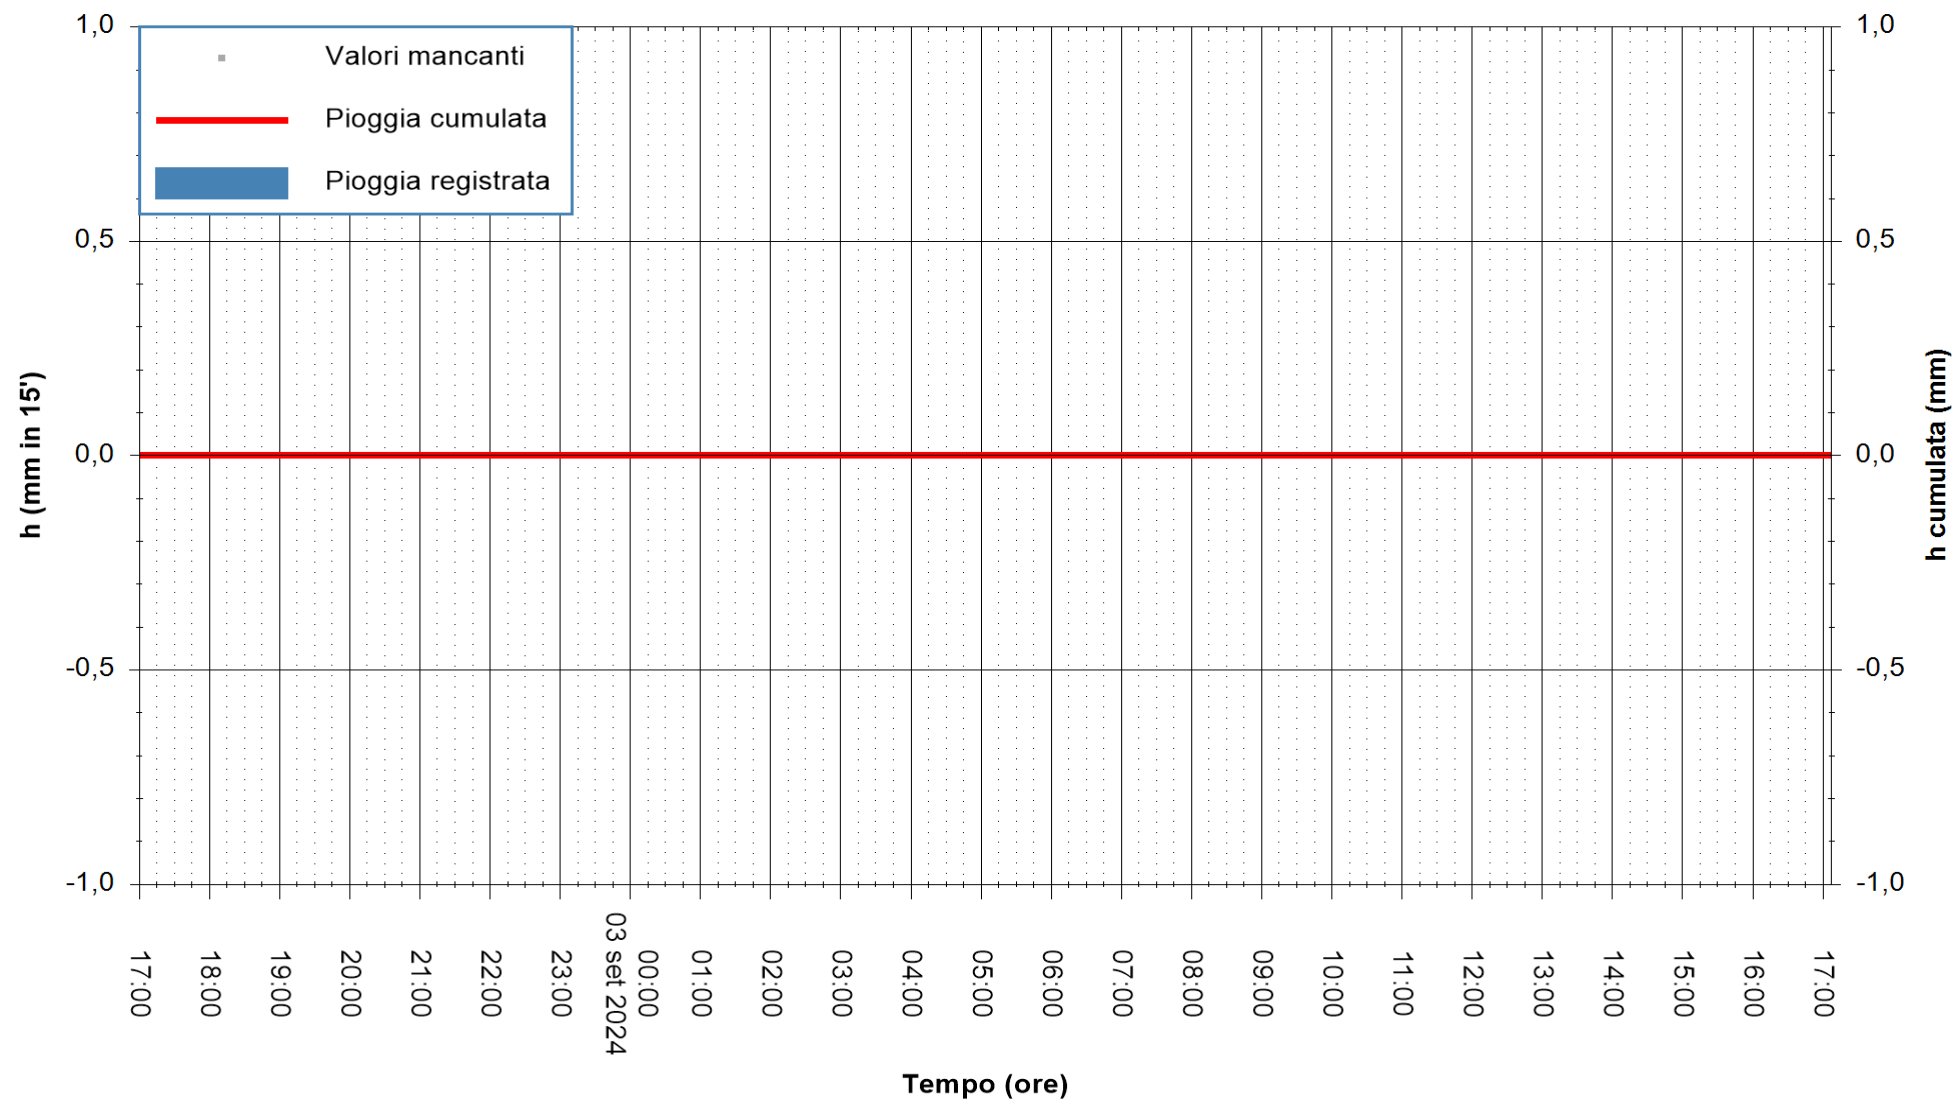

REGIONE AUTONOMA DE SARDIGNA  
REGIONE AUTONOMA DELLA SARDEGNA

Stazione pluviometrica Fluminimannu a Decimomannu  
Area DECIMOMANNU  
Pioggia registrata nelle ultime 24 ore  
Estrazione dati delle ore 17:58 del 03/09/2024  
Ultimo dato disponibile: 01/01/0001 alle 00:00