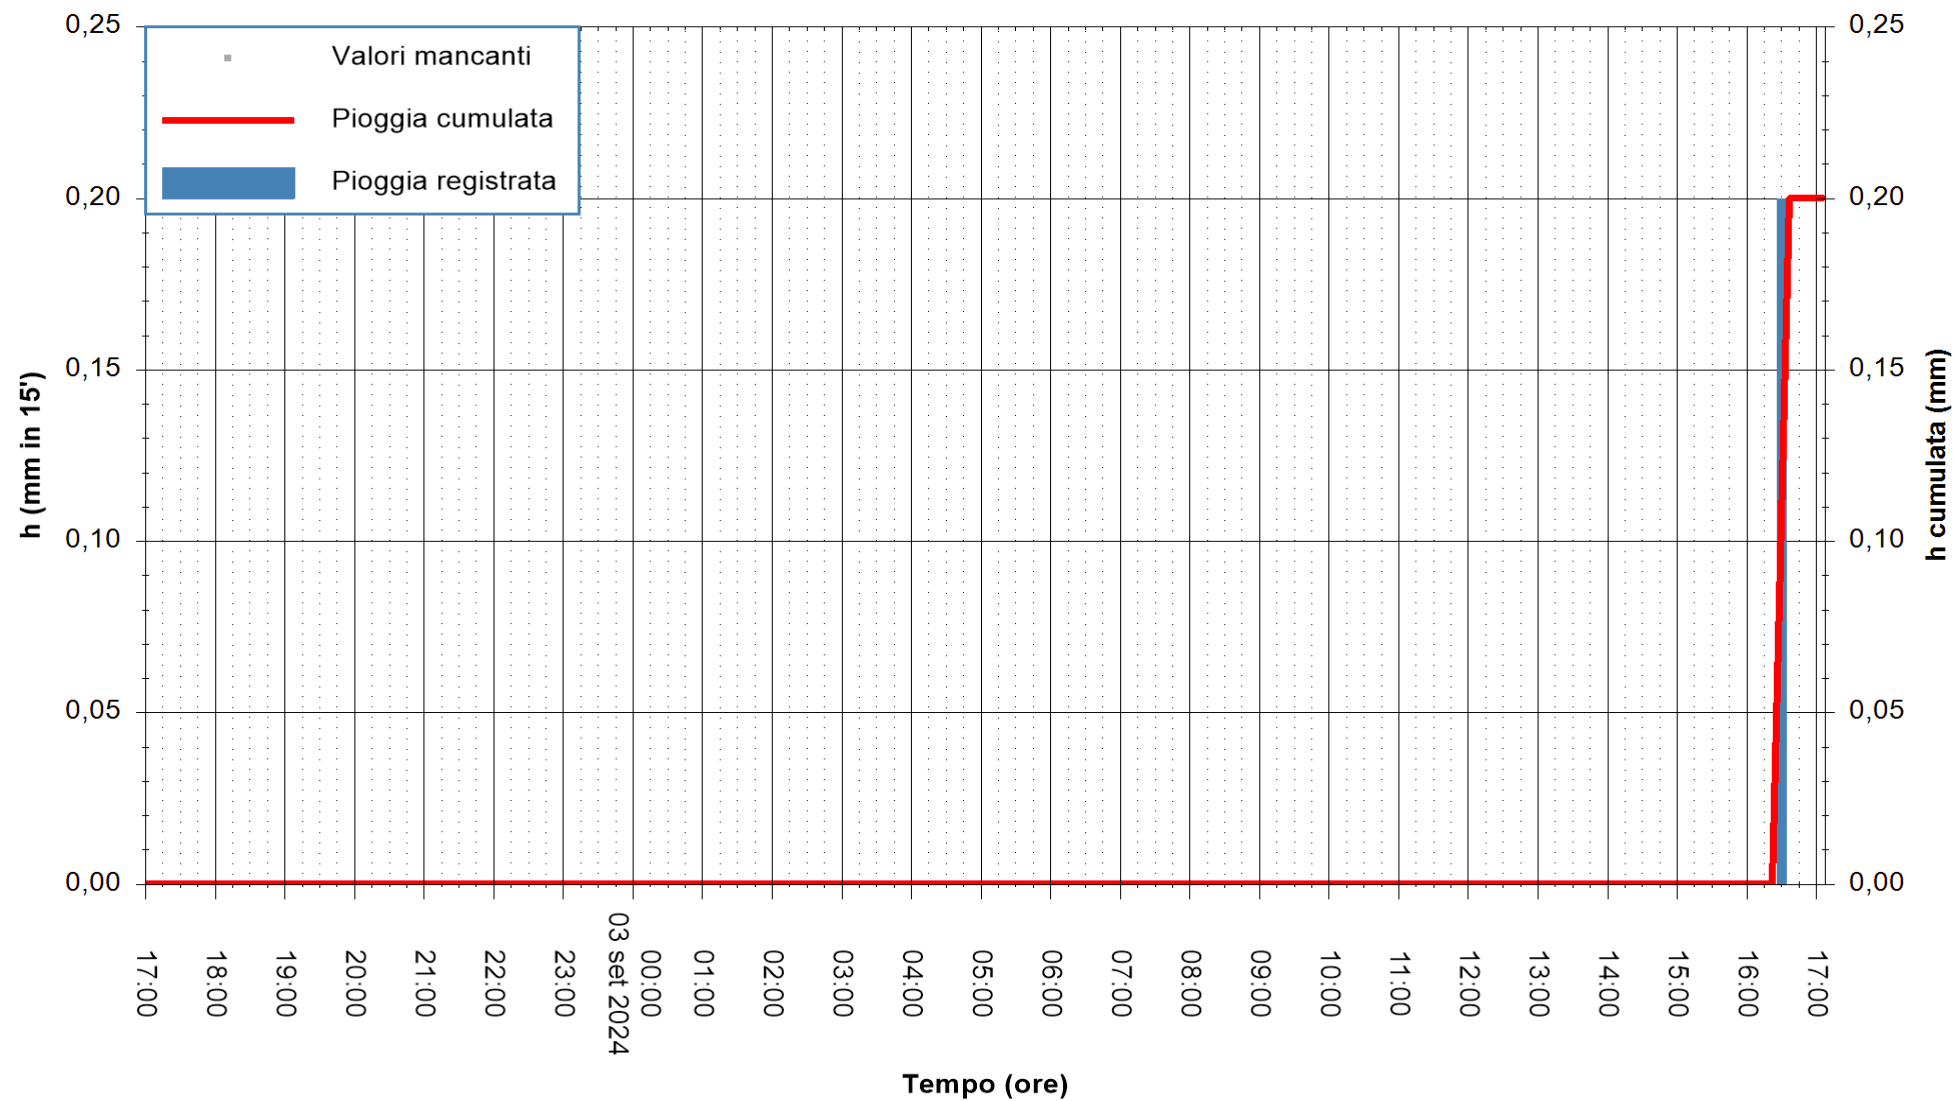

REGIONE AUTONOMA DE SARDIGNA  
REGIONE AUTONOMA DELLA SARDEGNA

Stazione pluviometrica Fluminimannu a Decimomannu  
Area DECIMOMANNU  
Pioggia registrata nelle ultime 24 ore  
Estrazione dati delle ore 17:58 del 03/09/2024  
Ultimo dato disponibile: 01/01/0001 alle 00:00