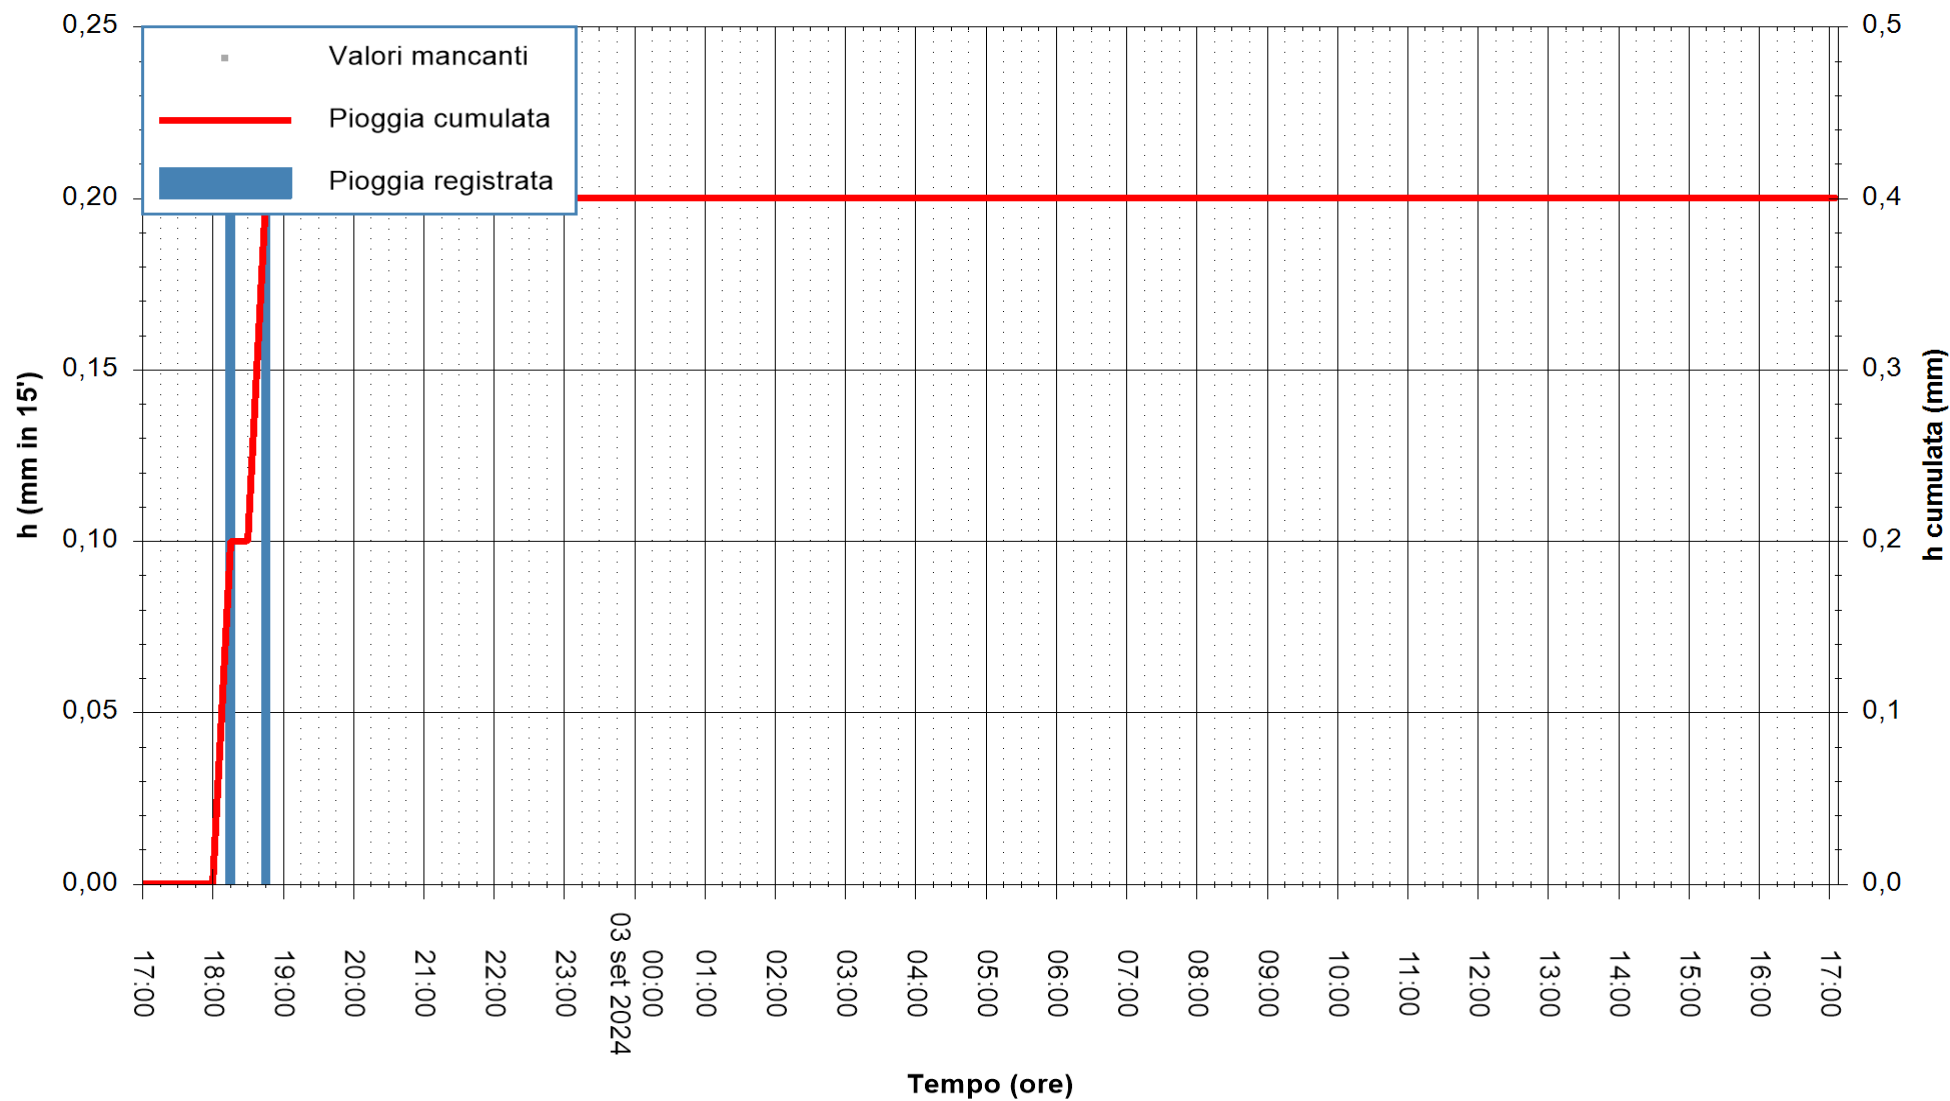

ARPAS  
F.to il Dirigente Responsabile  
Ing. Roberto Pinna Nossai

REGIONE AUTONOMA DE SARDIGNA  
REGIONE AUTONOMA DELLA SARDEGNA

Stazione pluviometrica Ossoni  
Area MONTE OSSONI  
Pioggia registrata nelle ultime 24 ore  
Estrazione dati delle ore 17:58 del 03/09/2024  
Ultimo dato disponibile: 03/09/2024 alle 17:40