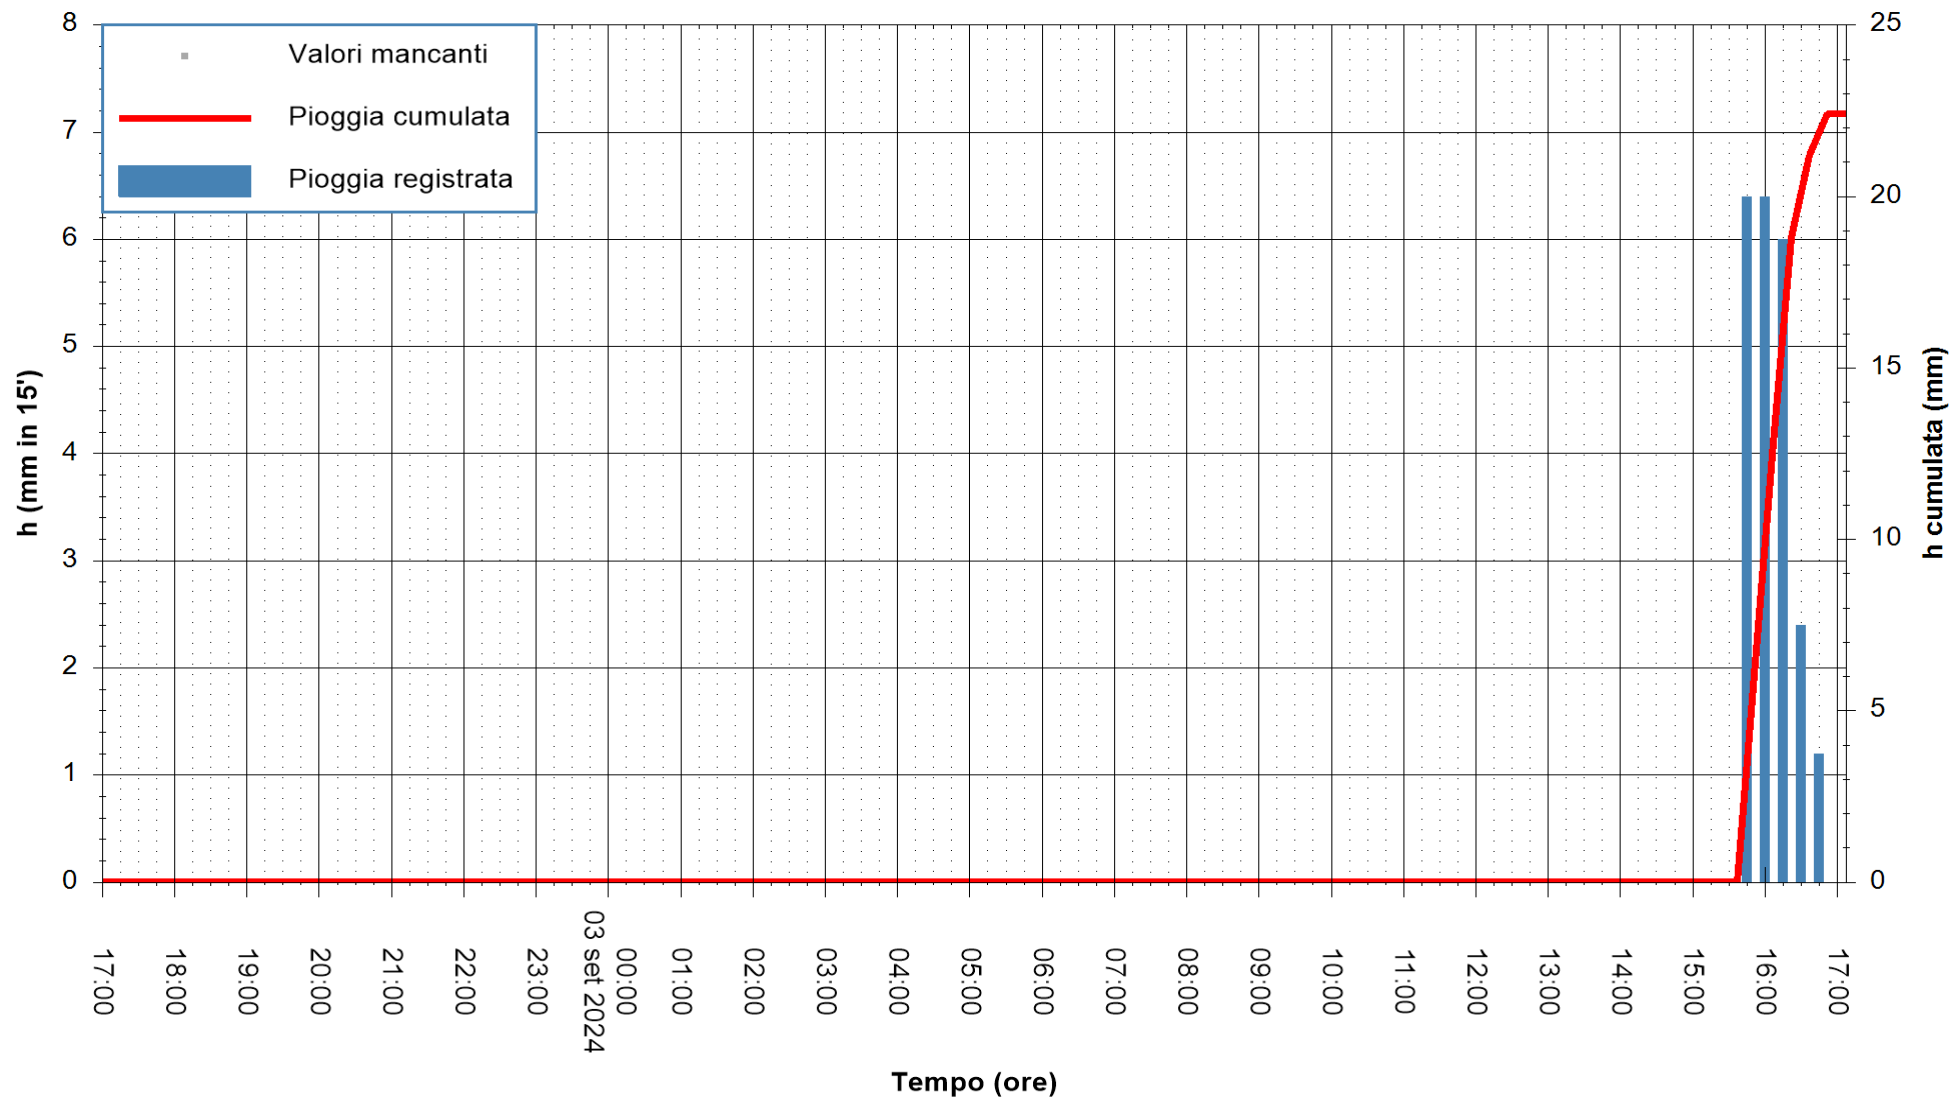

Stazione pluviometrica Oschiri  
Area PISCHINAS  
Pioggia registrata nelle ultime 24 ore  
Estrazione dati delle ore 17:58 del 03/09/2024  
Ultimo dato disponibile: 03/09/2024 alle 17:30

ARPAS  
F.to il Dirigente Responsabile  
Ing. Roberto Pinna Nossai

REGIONE AUTONOMA DE SARDIGNA  
REGIONE AUTONOMA DELLA SARDEGNA

Stazione pluviometrica Fluminimannu a Decimomannu  
Area DECIMOMANNU  
Pioggia registrata nelle ultime 24 ore  
Estrazione dati delle ore 17:58 del 03/09/2024  
Ultimo dato disponibile: 01/01/0001 alle 00:00

ARPAS  
F.to il Dirigente Responsabile  
Ing. Roberto Pinna Nossai

REGIONE AUTÒNOMA DE SARDIGNA  
REGIONE AUTONOMA DELLA SARDEGNA

Stazione pluviometrica Tempo  
Area CUSSEDDU  
Pioggia registrata nelle ultime 24 ore  
Estrazione dati delle ore 17:58 del 03/09/2024  
Ultimo dato disponibile: 03/09/2024 alle 17:35