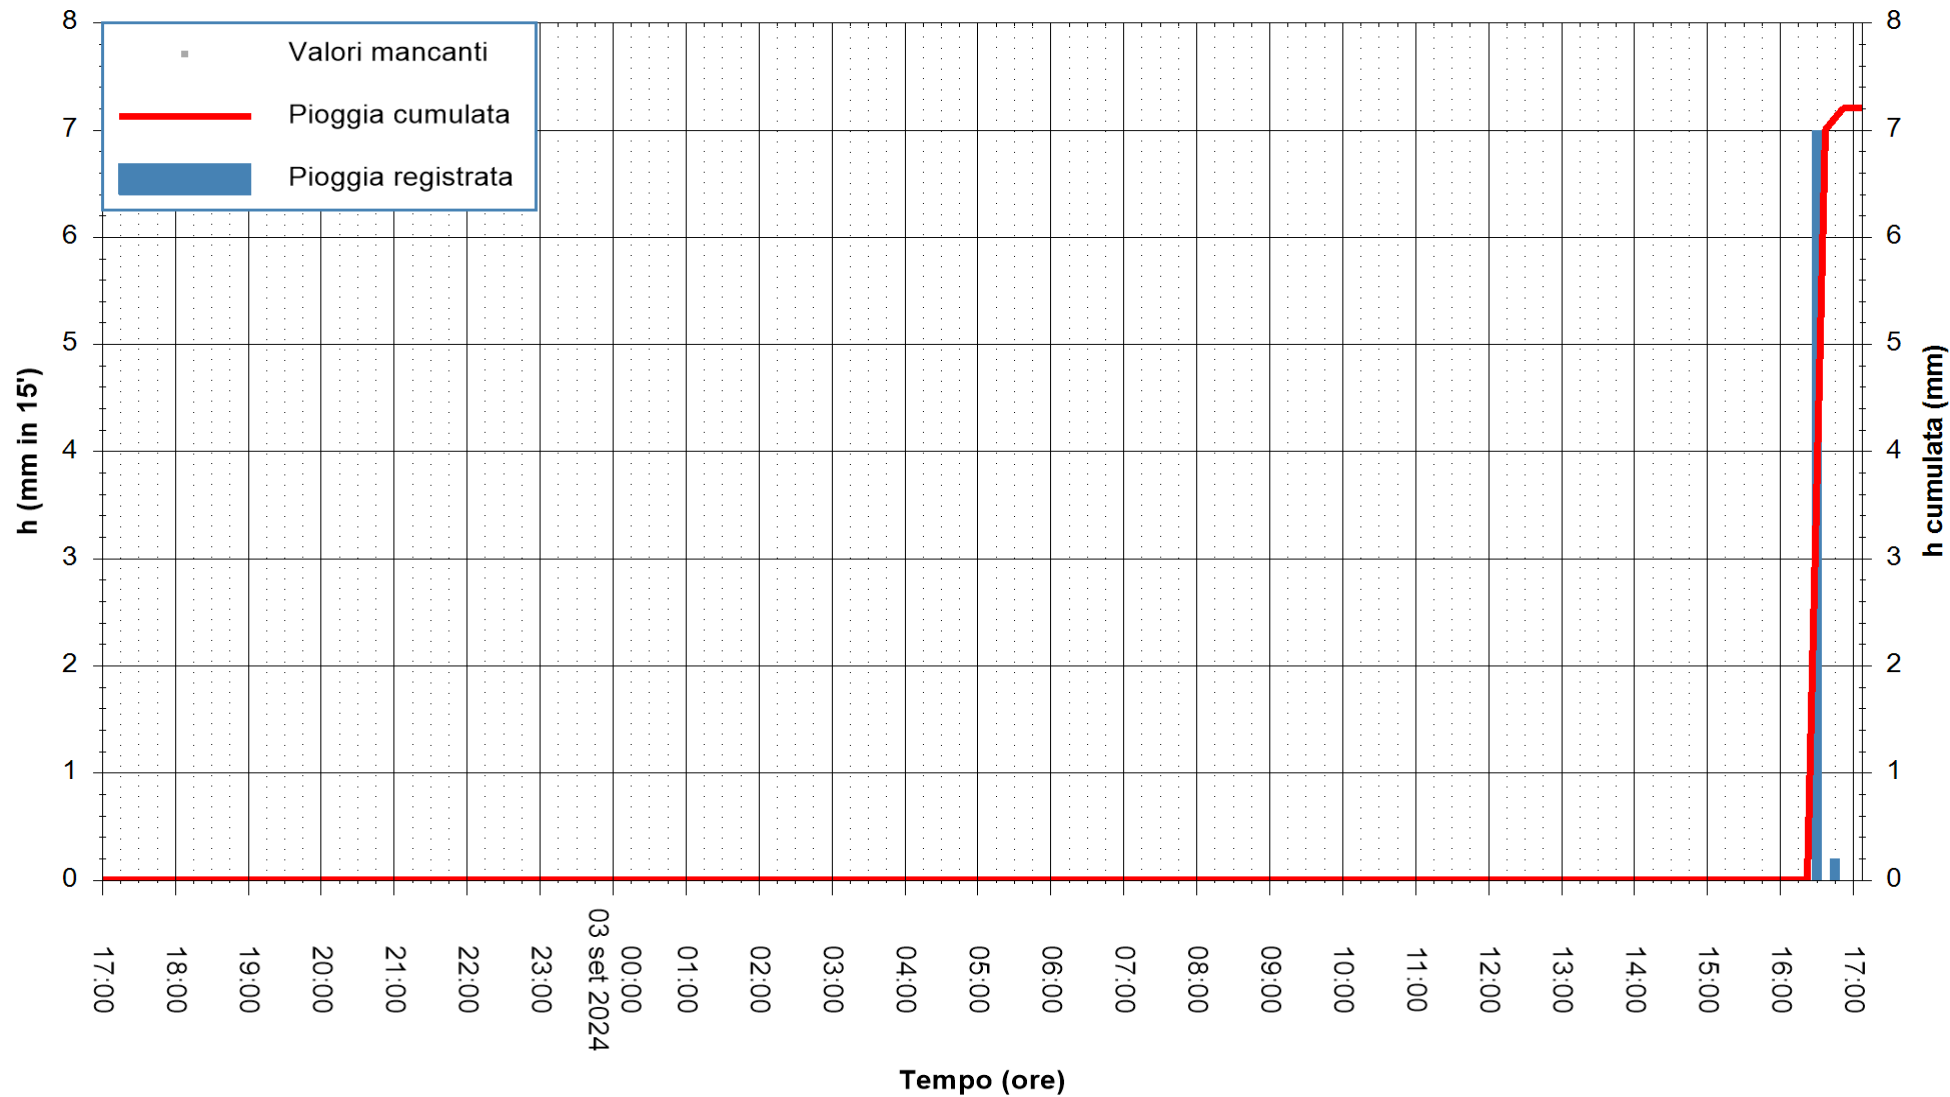

Stazione pluviometrica Oschiri  
Area PISCHINAS  
Pioggia registrata nelle ultime 24 ore  
Estrazione dati delle ore 17:58 del 03/09/2024  
Ultimo dato disponibile: 03/09/2024 alle 17:30

ARPAS  
F.to il Dirigente Responsabile  
Ing. Roberto Pinna Nossai

REGIONE AUTONOMA DE SARDIGNA  
REGIONE AUTONOMA DELLA SARDEGNA

Stazione pluviometrica Fluminimannu a Decimomannu  
Area DECIMOMANNU  
Pioggia registrata nelle ultime 24 ore  
Estrazione dati delle ore 17:58 del 03/09/2024  
Ultimo dato disponibile: 01/01/0001 alle 00:00

ARPAS  
F.to il Dirigente Responsabile  
Ing. Roberto Pinna Nossai

REGIONE AUTÒNOMA DE SARDIGNA  
REGIONE AUTONOMA DELLA SARDEGNA

Stazione pluviometrica Tempo  
Area CUSSEDDU  
Pioggia registrata nelle ultime 24 ore  
Estrazione dati delle ore 17:58 del 03/09/2024  
Ultimo dato disponibile: 03/09/2024 alle 17:35