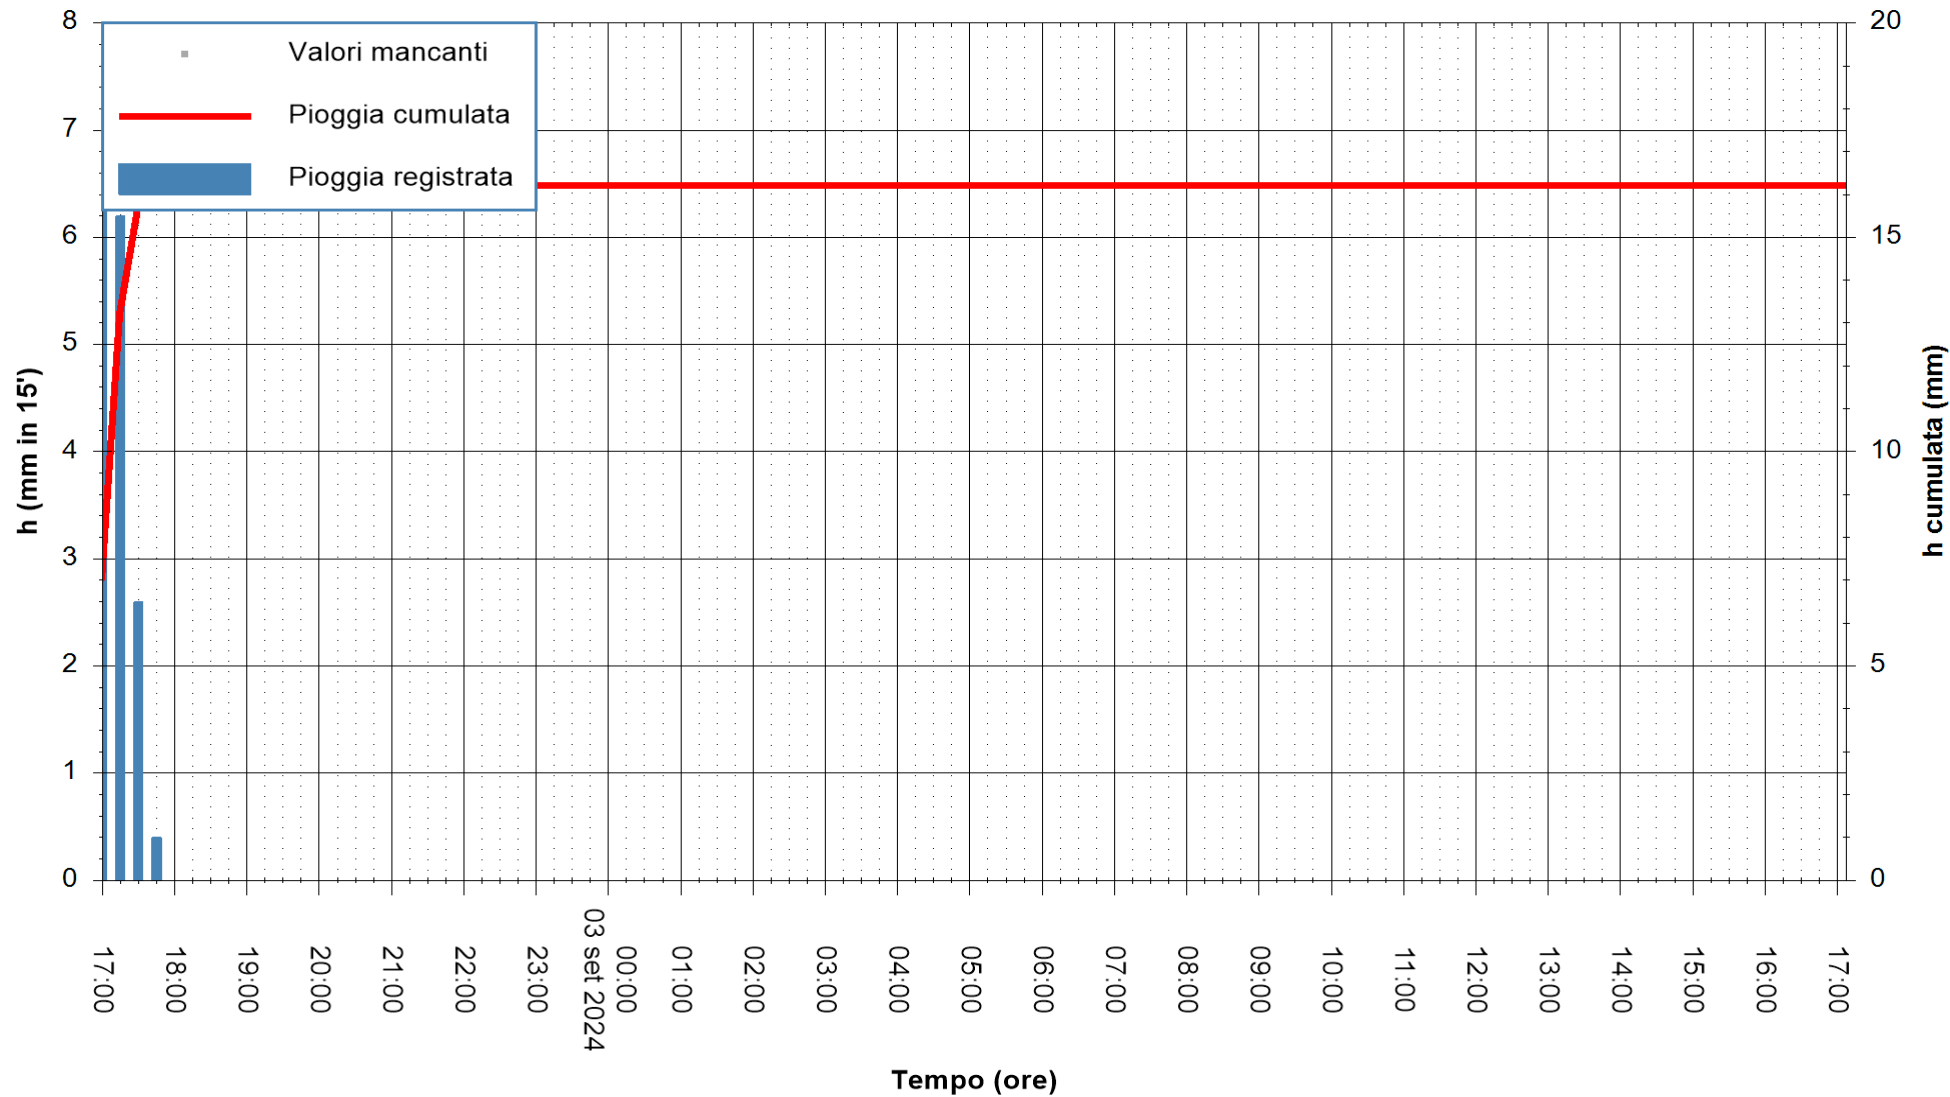

Stazione pluviometrica Tempo
Area CUSSEDDU
Pioggia registrata nelle ultime 24 ore
Estrazione dati delle ore 17:58 del 03/09/2024
Ultimo dato disponibile: 03/09/2024 alle 17:35

ARPAS
F.to il Dirigente Responsabile
Ing. Roberto Pinna Nossai

REGIONE AUTÒNOMA DE SARDIGNA
REGIONE AUTONOMA DELLA SARDEGNA