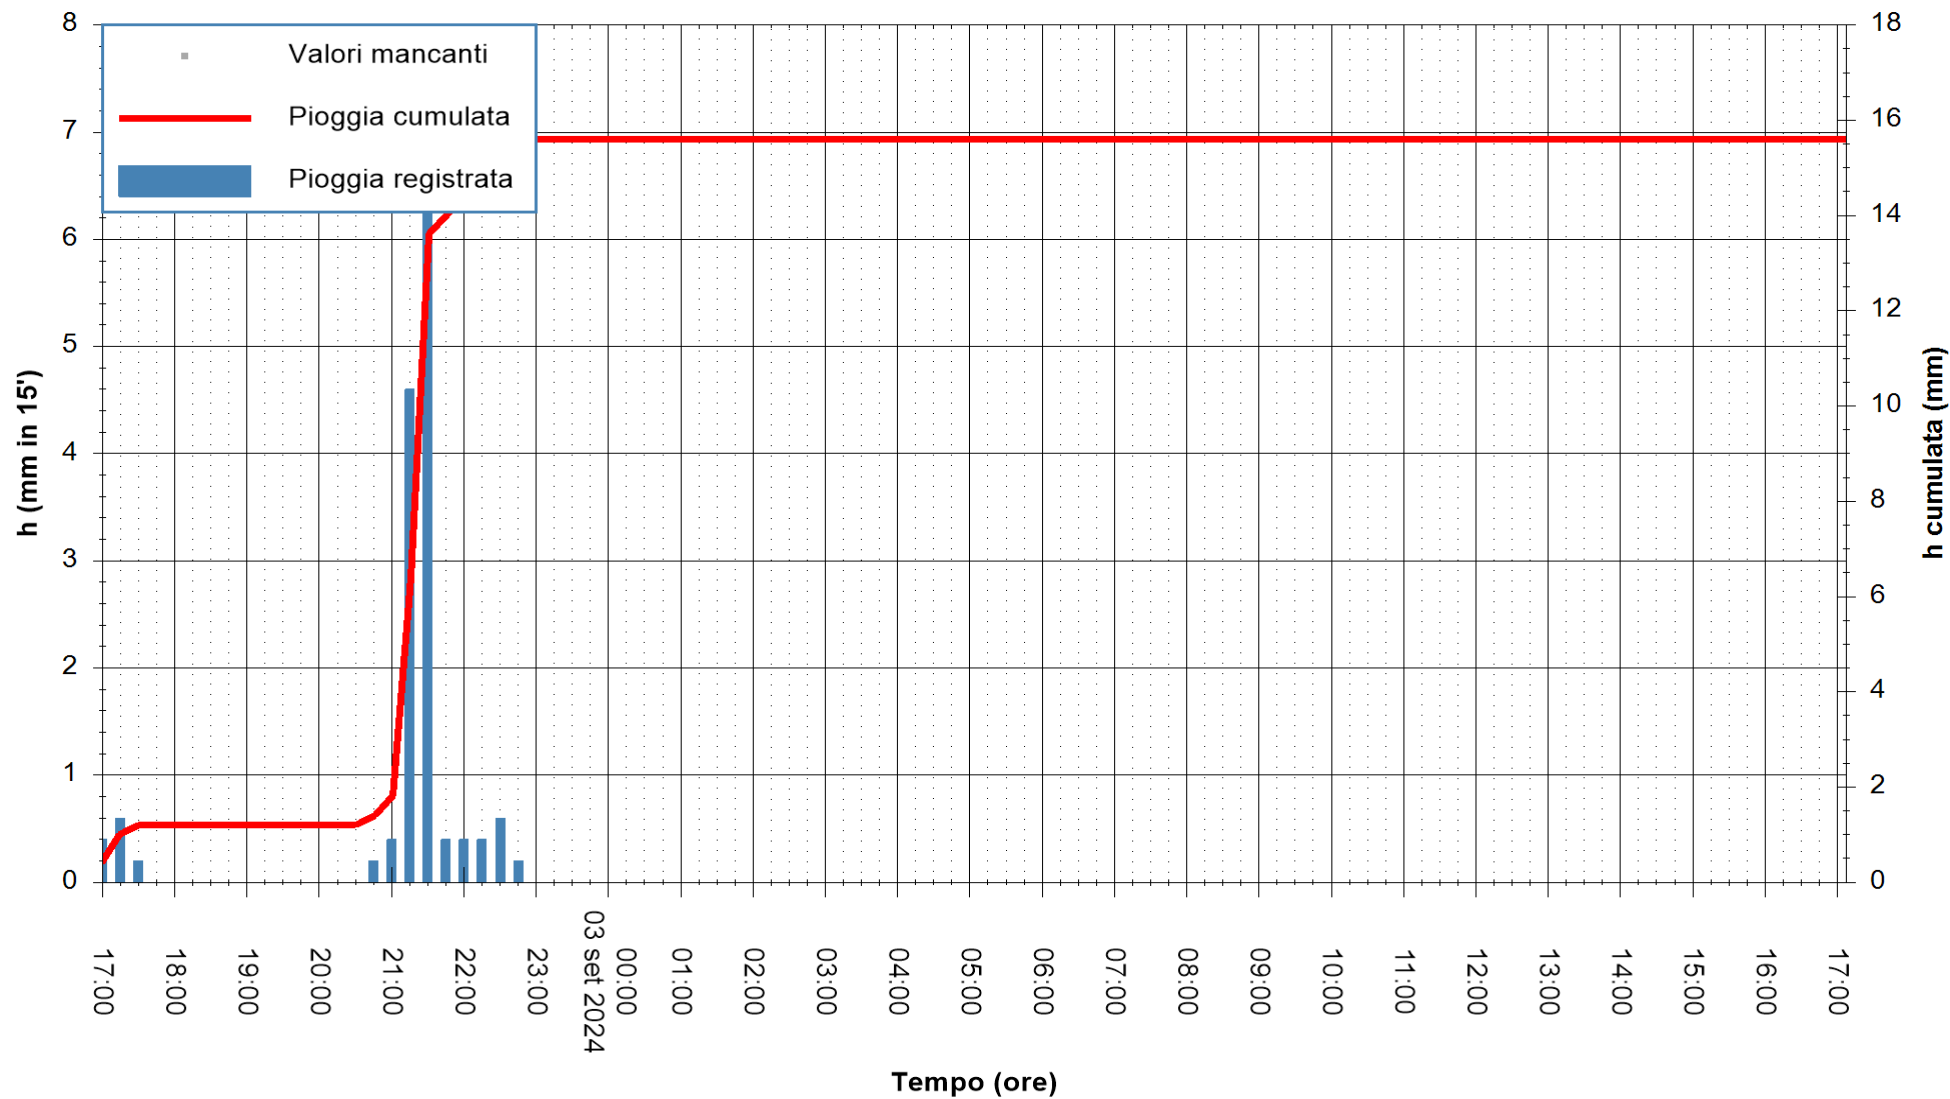

ARPAS  
F.to il Dirigente Responsabile  
Ing. Roberto Pinna Nossai

REGIONE AUTÒNOMA DE SARDIGNA  
REGIONE AUTONOMA DELLA SARDEGNA

Stazione pluviometrica Rio Padrongianu  
 Area PONTE SS 125  
 Pioggia registrata nelle ultime 24 ore  
 Estrazione dati delle ore 17:58 del 03/09/2024  
 Ultimo dato disponibile: 03/09/2024 alle 17:29