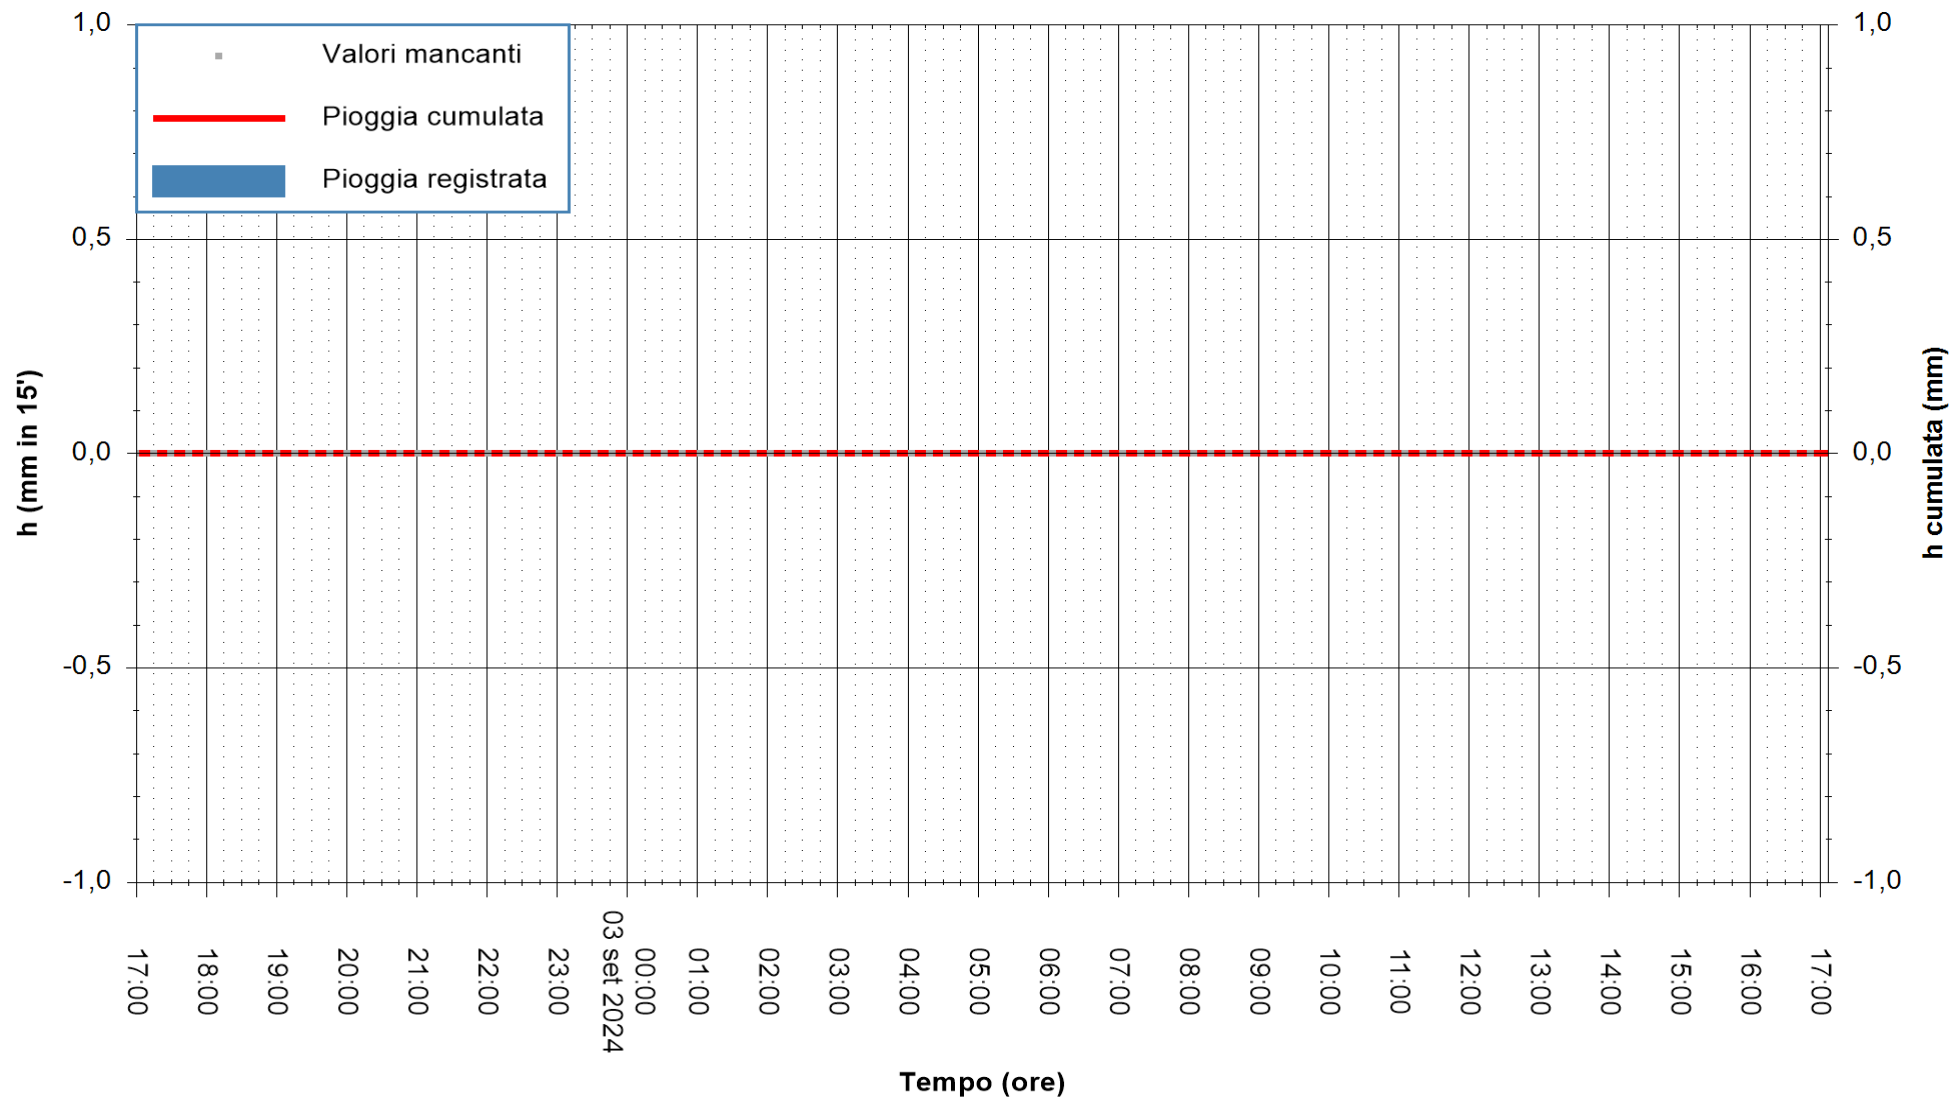

ARPAS  
F.to il Dirigente Responsabile  
Ing. Roberto Pinna Nossai

REGIONE AUTÒNOMA DE SARDIGNA  
REGIONE AUTONOMA DELLA SARDEGNA

Stazione pluviometrica Rio Padrongianu  
 Area PONTE SS 125  
 Pioggia registrata nelle ultime 24 ore  
 Estrazione dati delle ore 17:58 del 03/09/2024  
 Ultimo dato disponibile: 03/09/2024 alle 17:29