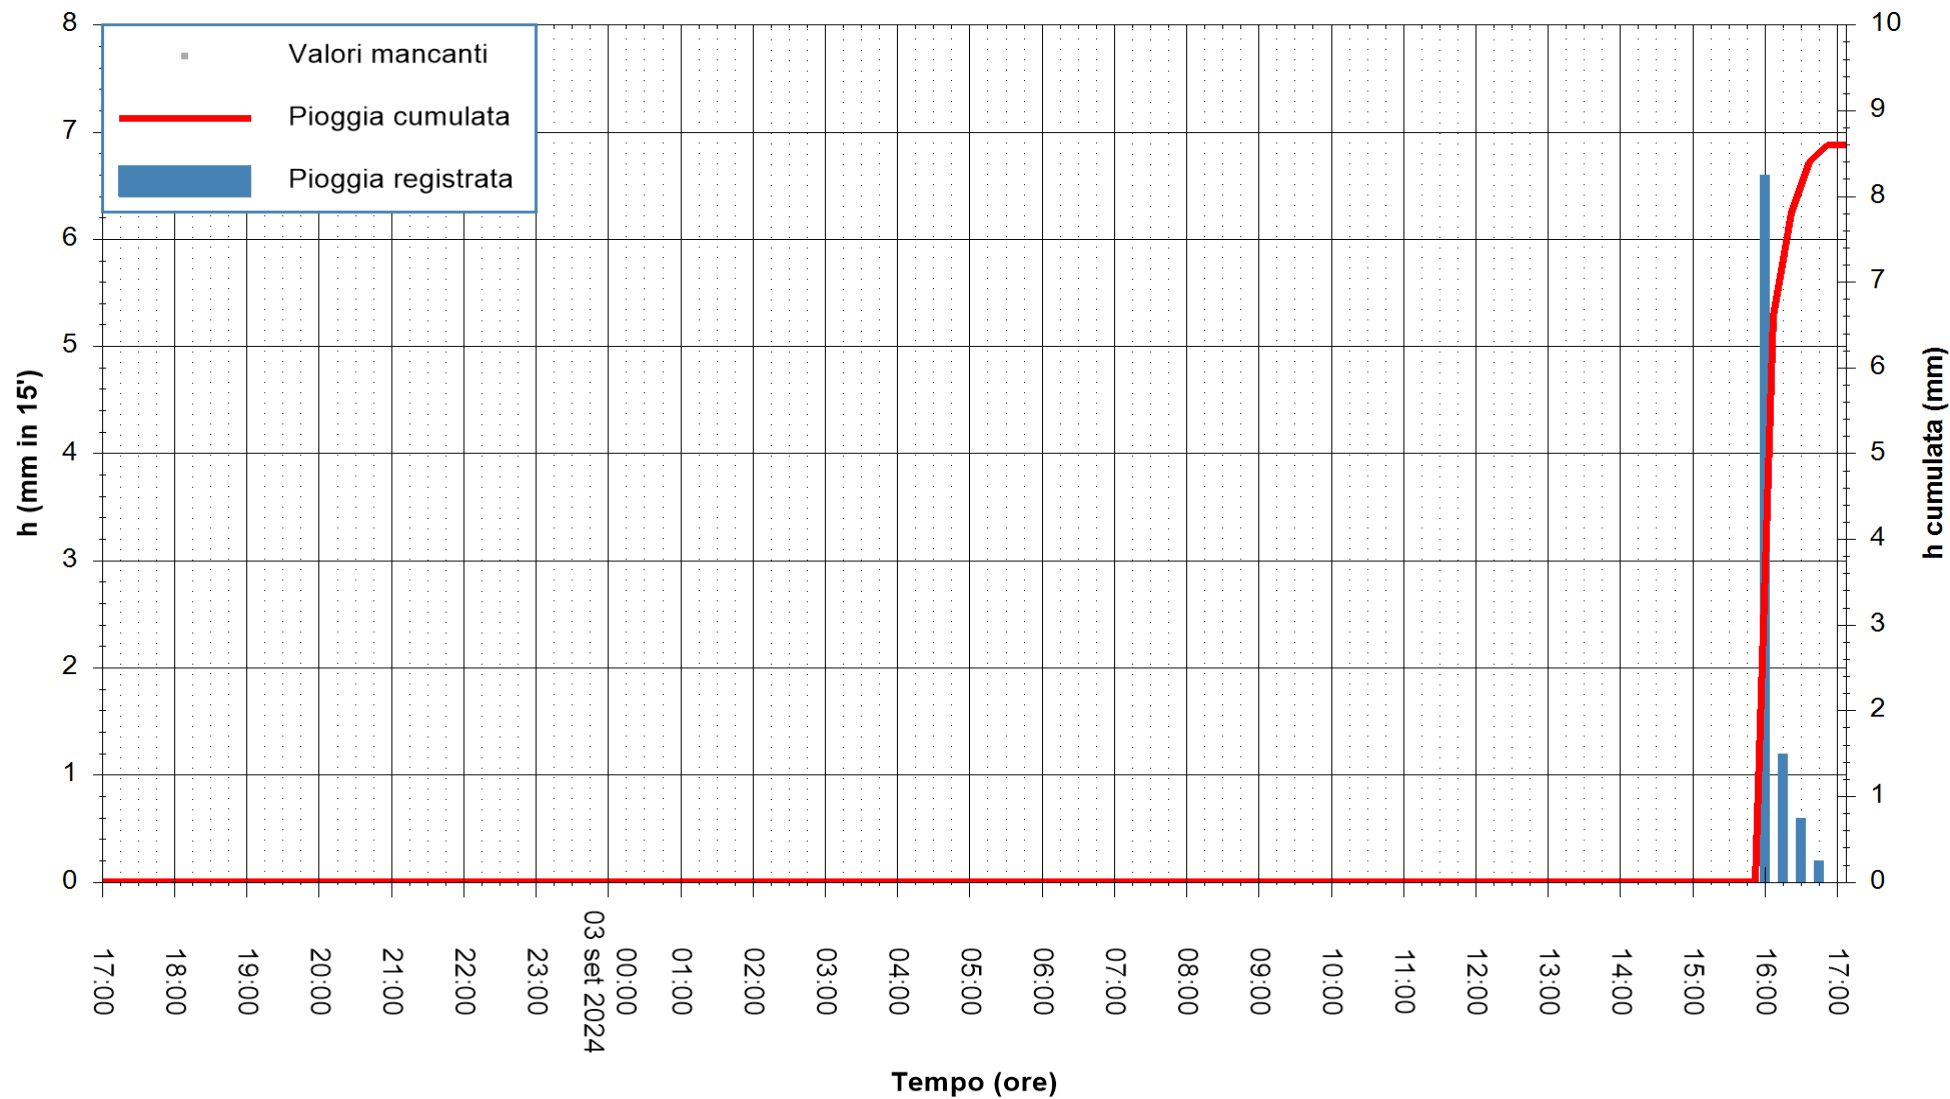

REGIONE AUTONOMA DE SARDIGNA  
REGIONE AUTONOMA DELLA SARDEGNA

Stazione pluviometrica Fluminimannu a Decimomannu  
Area DECIMOMANNU  
Pioggia registrata nelle ultime 24 ore  
Estrazione dati delle ore 17:58 del 03/09/2024  
Ultimo dato disponibile: 01/01/0001 alle 00:00

ARPAS  
F.to il Dirigente Responsabile  
Ing. Roberto Pinna Nossai

REGIONE AUTÒNOMA DE SARDIGNA  
REGIONE AUTONOMA DELLA SARDEGNA

Stazione pluviometrica Tempo  
Area CUSSEDDU  
Pioggia registrata nelle ultime 24 ore  
Estrazione dati delle ore 17:58 del 03/09/2024  
Ultimo dato disponibile: 03/09/2024 alle 17:35