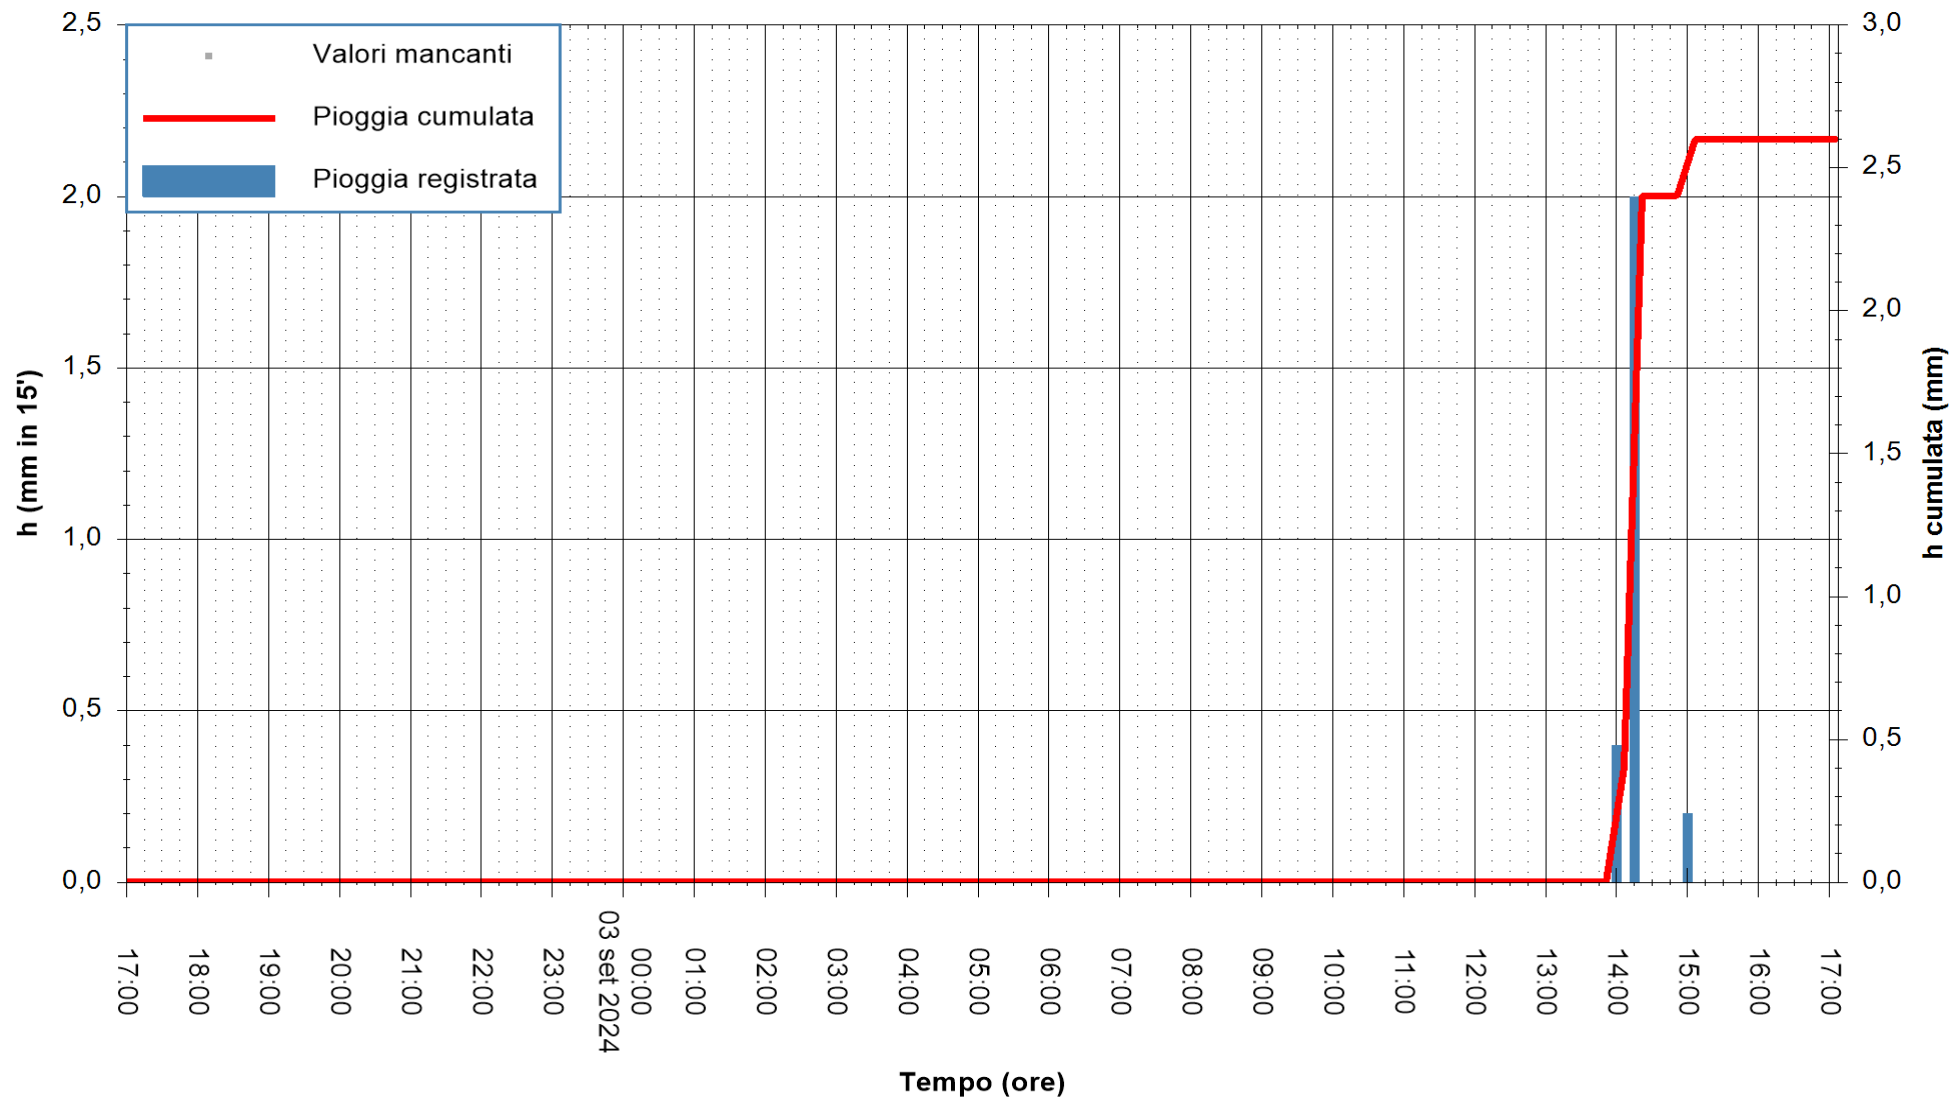

ARPAS  
F.to il Dirigente Responsabile  
Ing. Roberto Pinna Nossai

REGIONE AUTONOMA DE SARDIGNA  
REGIONE AUTONOMA DELLA SARDEGNA

Stazione pluviometrica Ossoni  
Area MONTE OSSONI  
Pioggia registrata nelle ultime 24 ore  
Estrazione dati delle ore 17:58 del 03/09/2024  
Ultimo dato disponibile: 03/09/2024 alle 17:40

ARPAS  
F.to il Dirigente Responsabile  
Ing. Roberto Pinna Nossai

REGIONE AUTÒNOMA DE SARDIGNA  
REGIONE AUTONOMA DELLA SARDEGNA

Stazione pluviometrica Rio Padrongianu  
 Area PONTE SS 125  
 Pioggia registrata nelle ultime 24 ore  
 Estrazione dati delle ore 17:58 del 03/09/2024  
 Ultimo dato disponibile: 03/09/2024 alle 17:29