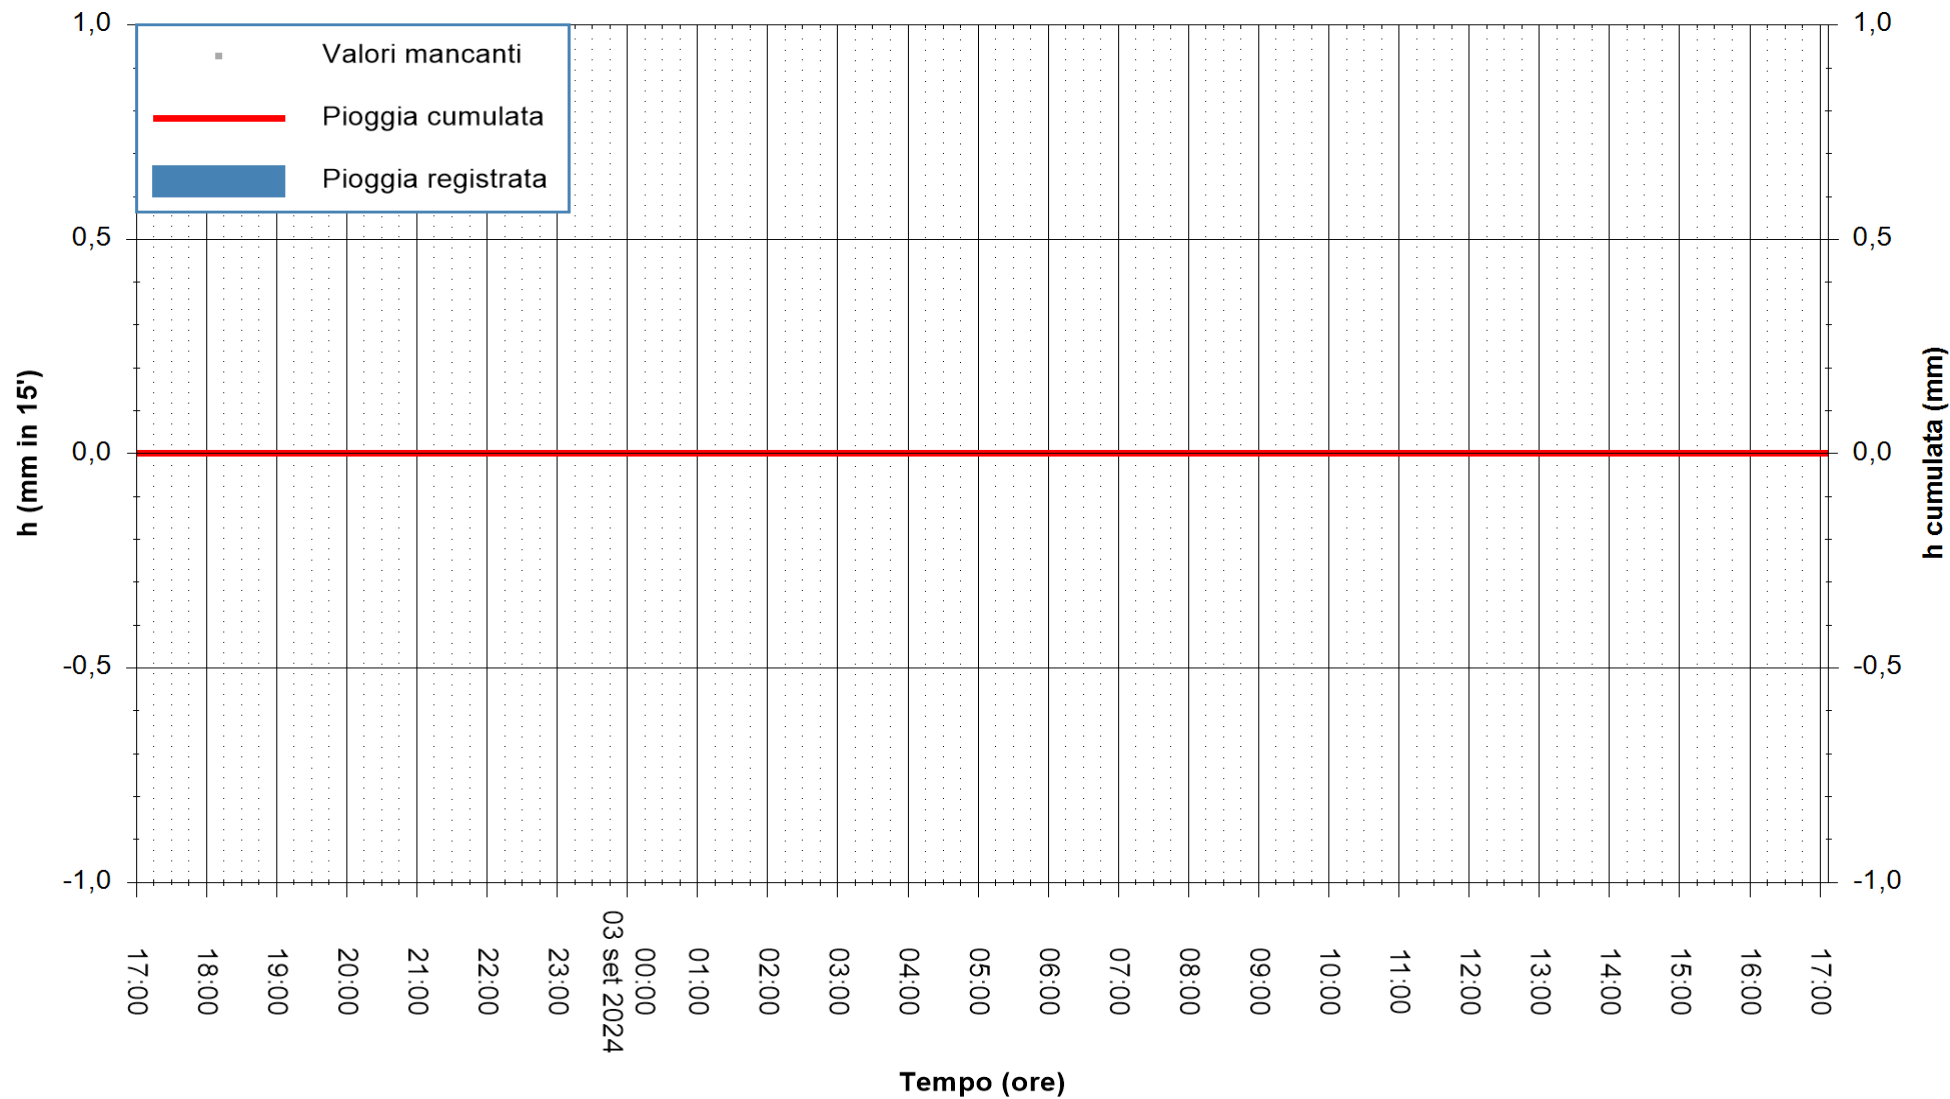

REGIONE AUTONOMA DE SARDIGNA  
REGIONE AUTONOMA DELLA SARDEGNA

Stazione pluviometrica Fluminimannu a Decimomannu  
Area DECIMOMANNU  
Pioggia registrata nelle ultime 24 ore  
Estrazione dati delle ore 17:58 del 03/09/2024  
Ultimo dato disponibile: 01/01/0001 alle 00:00