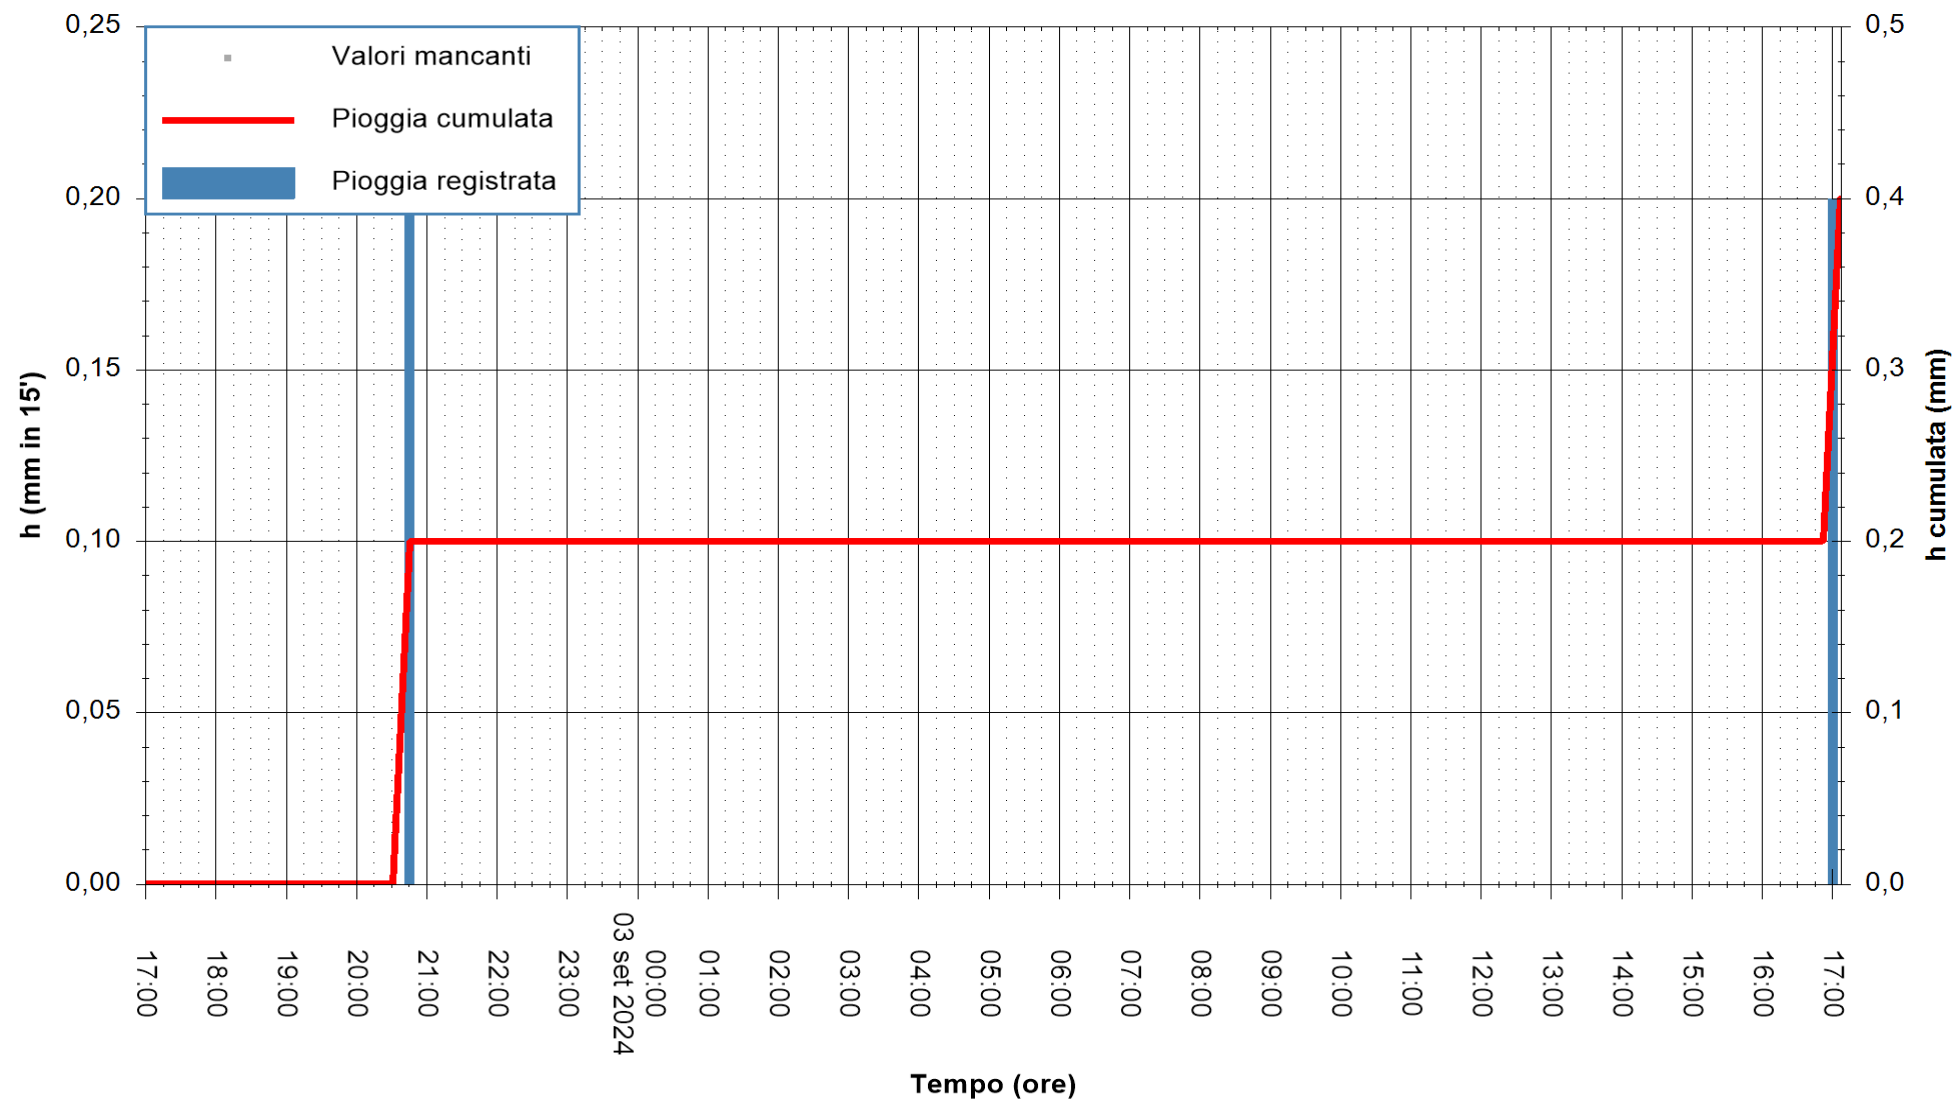

ARPAS  
F.to il Dirigente Responsabile  
Ing. Roberto Pinna Nossai

REGIONE AUTÒNOMA DE SARDIGNA  
REGIONE AUTONOMA DELLA SARDEGNA

Stazione pluviometrica Pianu  
Area PIANU 15  
Pioggia registrata nelle ultime 24 ore  
Estrazione dati delle ore 17:58 del 03/09/2024  
Ultimo dato disponibile: 03/09/2024 alle 17:40