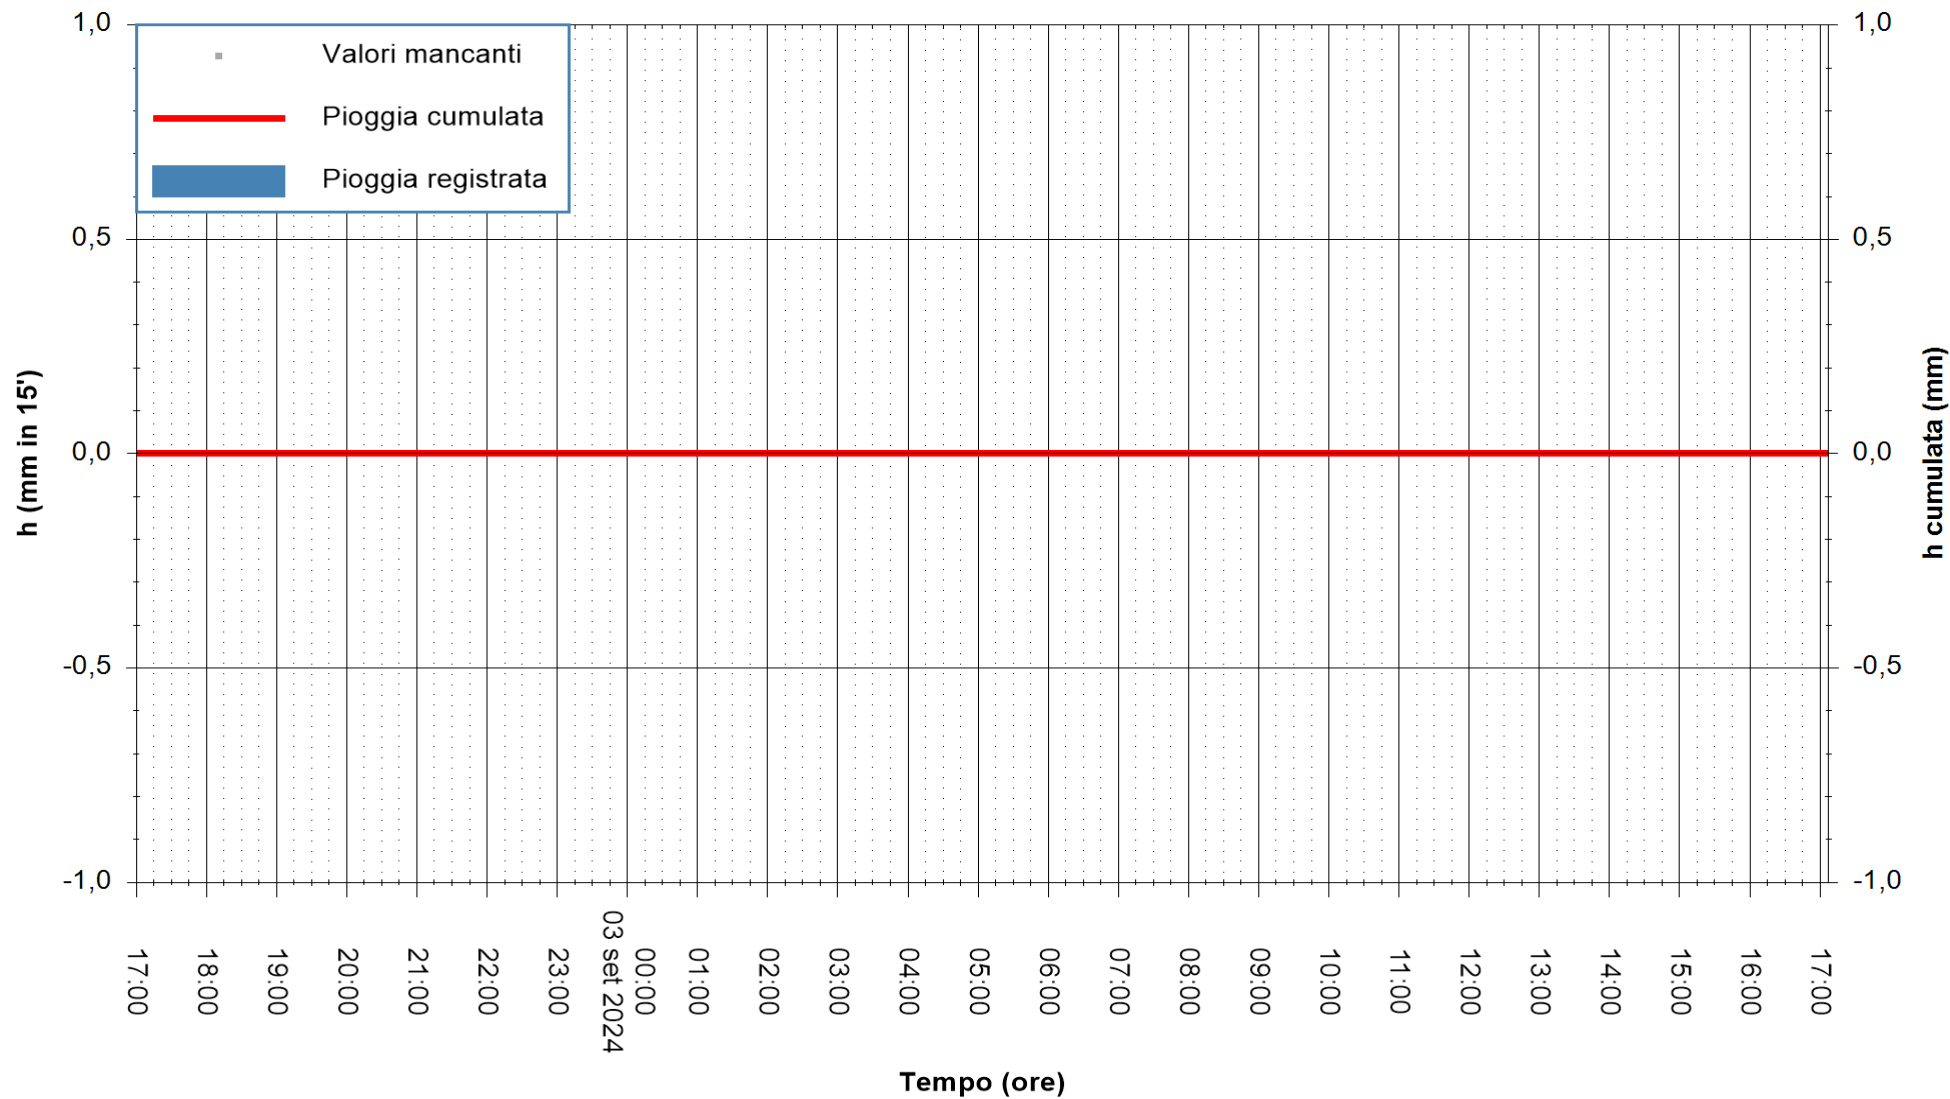

ARPAS  
F.to il Dirigente Responsabile  
Ing. Roberto Pinna Nossai

REGIONE AUTONOMA DE SARDIGNA  
REGIONE AUTONOMA DELLA SARDEGNA

Stazione pluviometrica Ossoni  
Area MONTE OSSONI  
Pioggia registrata nelle ultime 24 ore  
Estrazione dati delle ore 17:58 del 03/09/2024  
Ultimo dato disponibile: 03/09/2024 alle 17:40