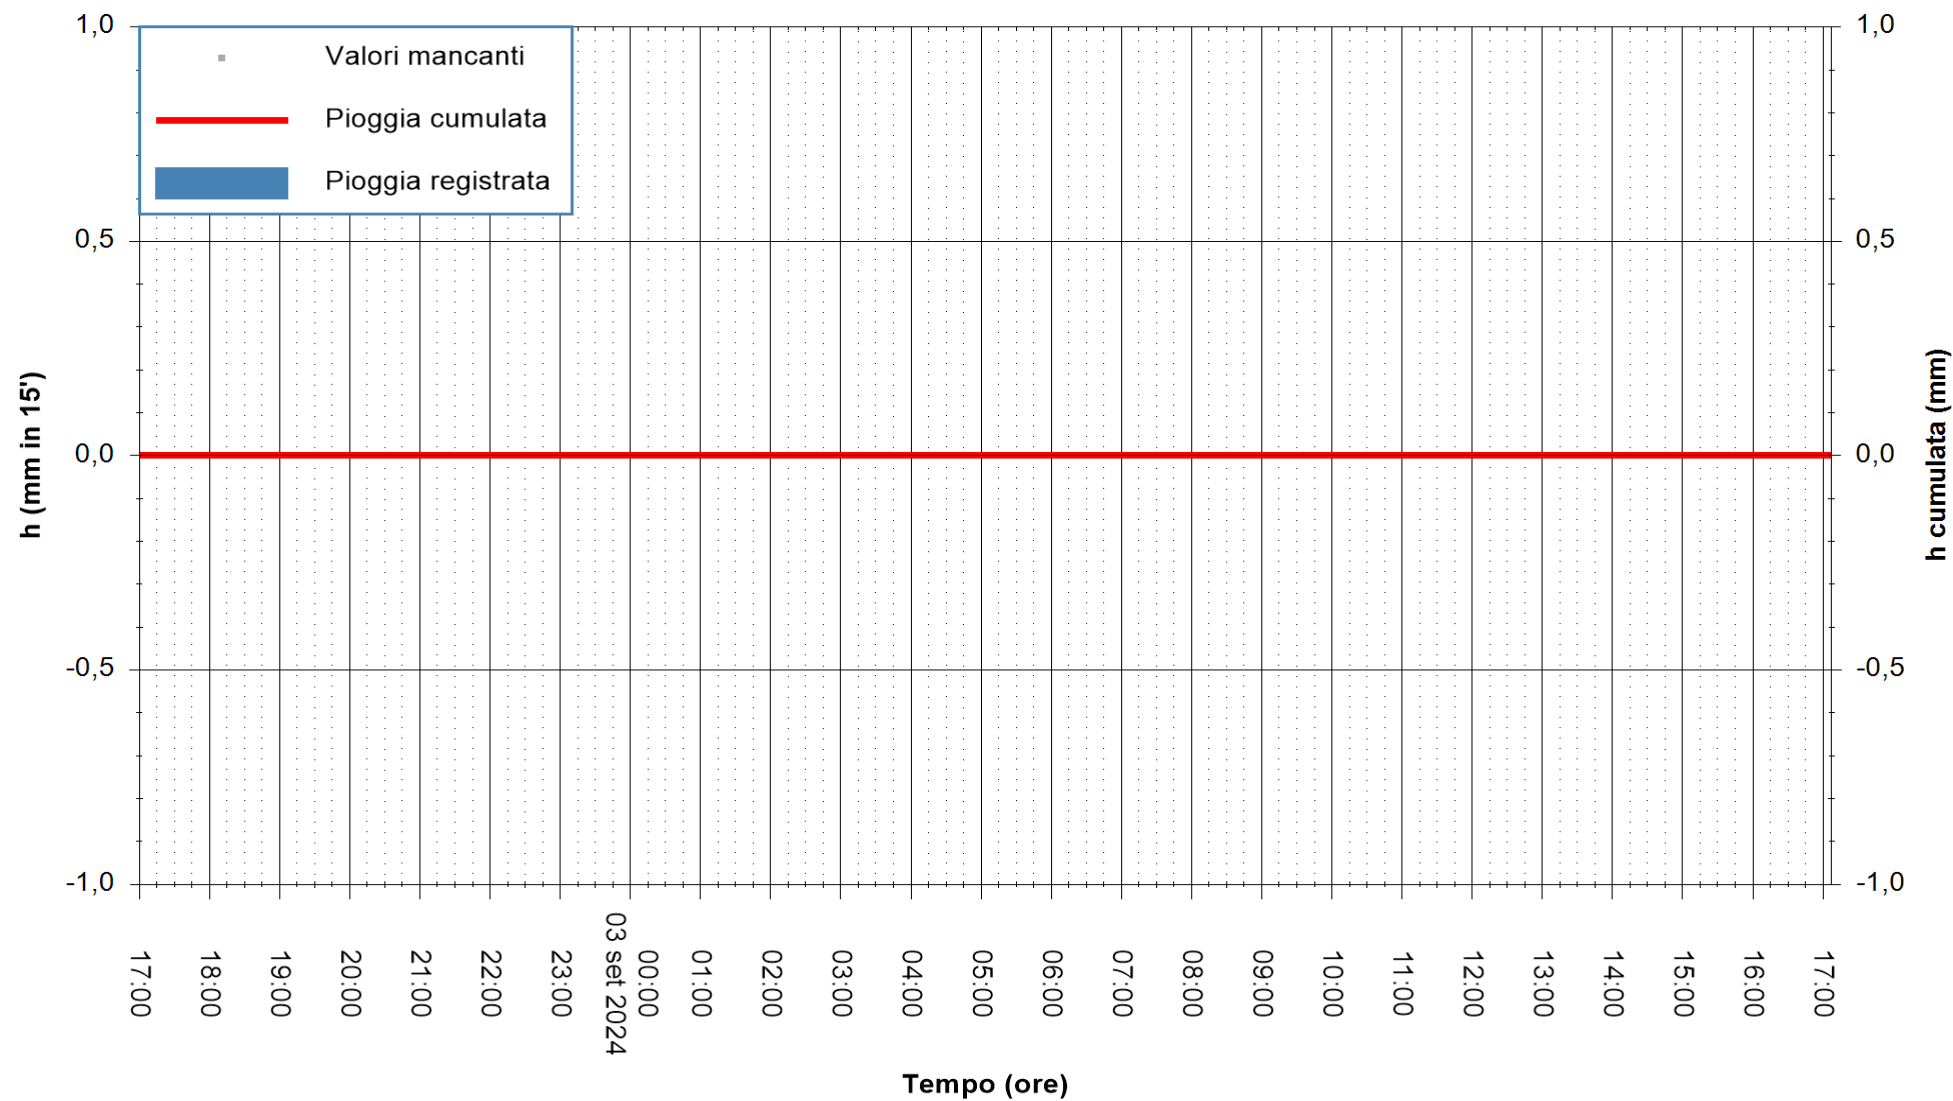

Stazione pluviometrica Oschiri  
Area PISCHINAS  
Pioggia registrata nelle ultime 24 ore  
Estrazione dati delle ore 17:58 del 03/09/2024  
Ultimo dato disponibile: 03/09/2024 alle 17:30

ARPAS  
F.to il Dirigente Responsabile  
Ing. Roberto Pinna Nossai

REGIONE AUTONOMA DE SARDIGNA  
REGIONE AUTONOMA DELLA SARDEGNA

Stazione pluviometrica Fluminimannu a Decimomannu  
Area DECIMOMANNU  
Pioggia registrata nelle ultime 24 ore  
Estrazione dati delle ore 17:58 del 03/09/2024  
Ultimo dato disponibile: 01/01/0001 alle 00:00