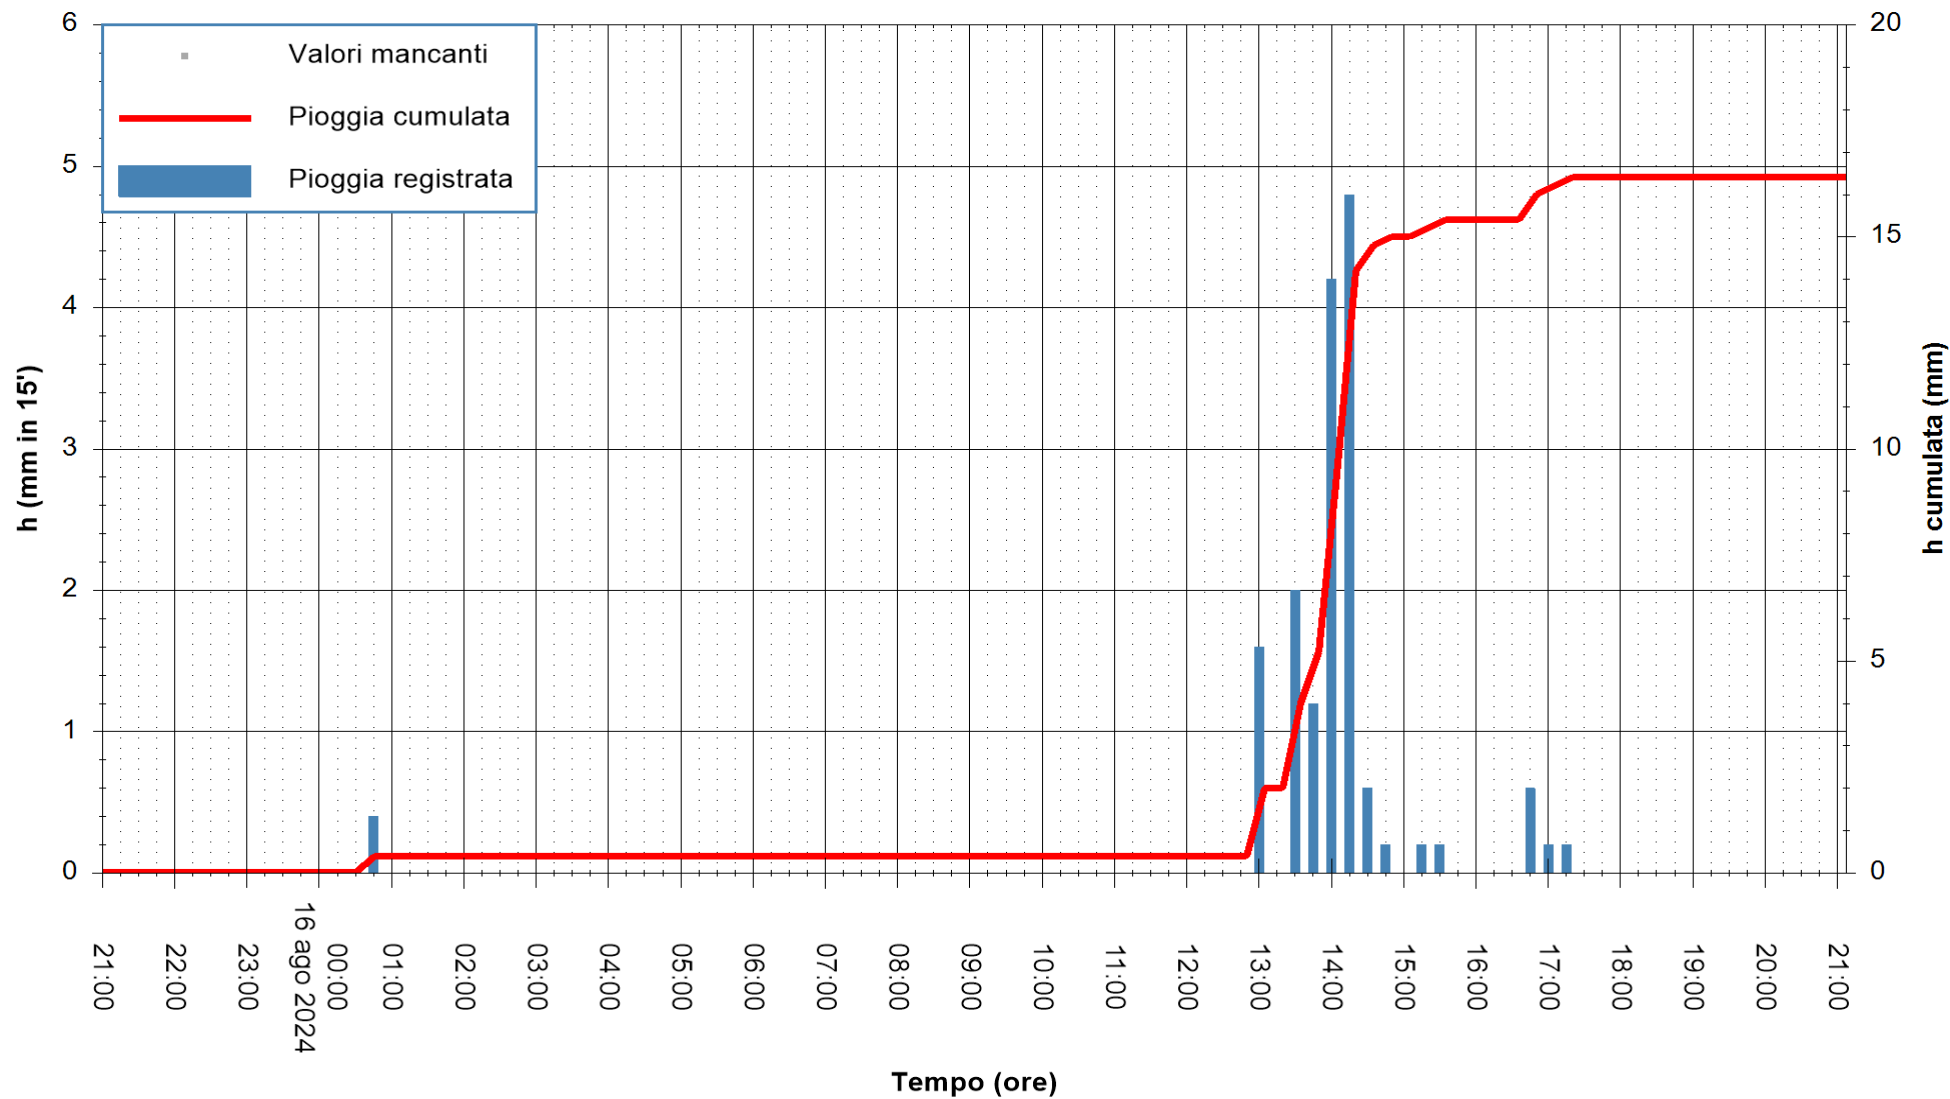

REGIONE AUTONOMA DE SARDIGNA
 REGIONE AUTONOMA DELLA SARDEGNA

Stazione pluviometrica CARLOFORTE OSSERVATORIO
Area TORRE SAN VITTORIO
Pioggia registrata nelle ultime 24 ore
Estrazione dati delle ore 21:52 del 16/08/2024
Ultimo dato disponibile: 16/08/2024 alle 21:30