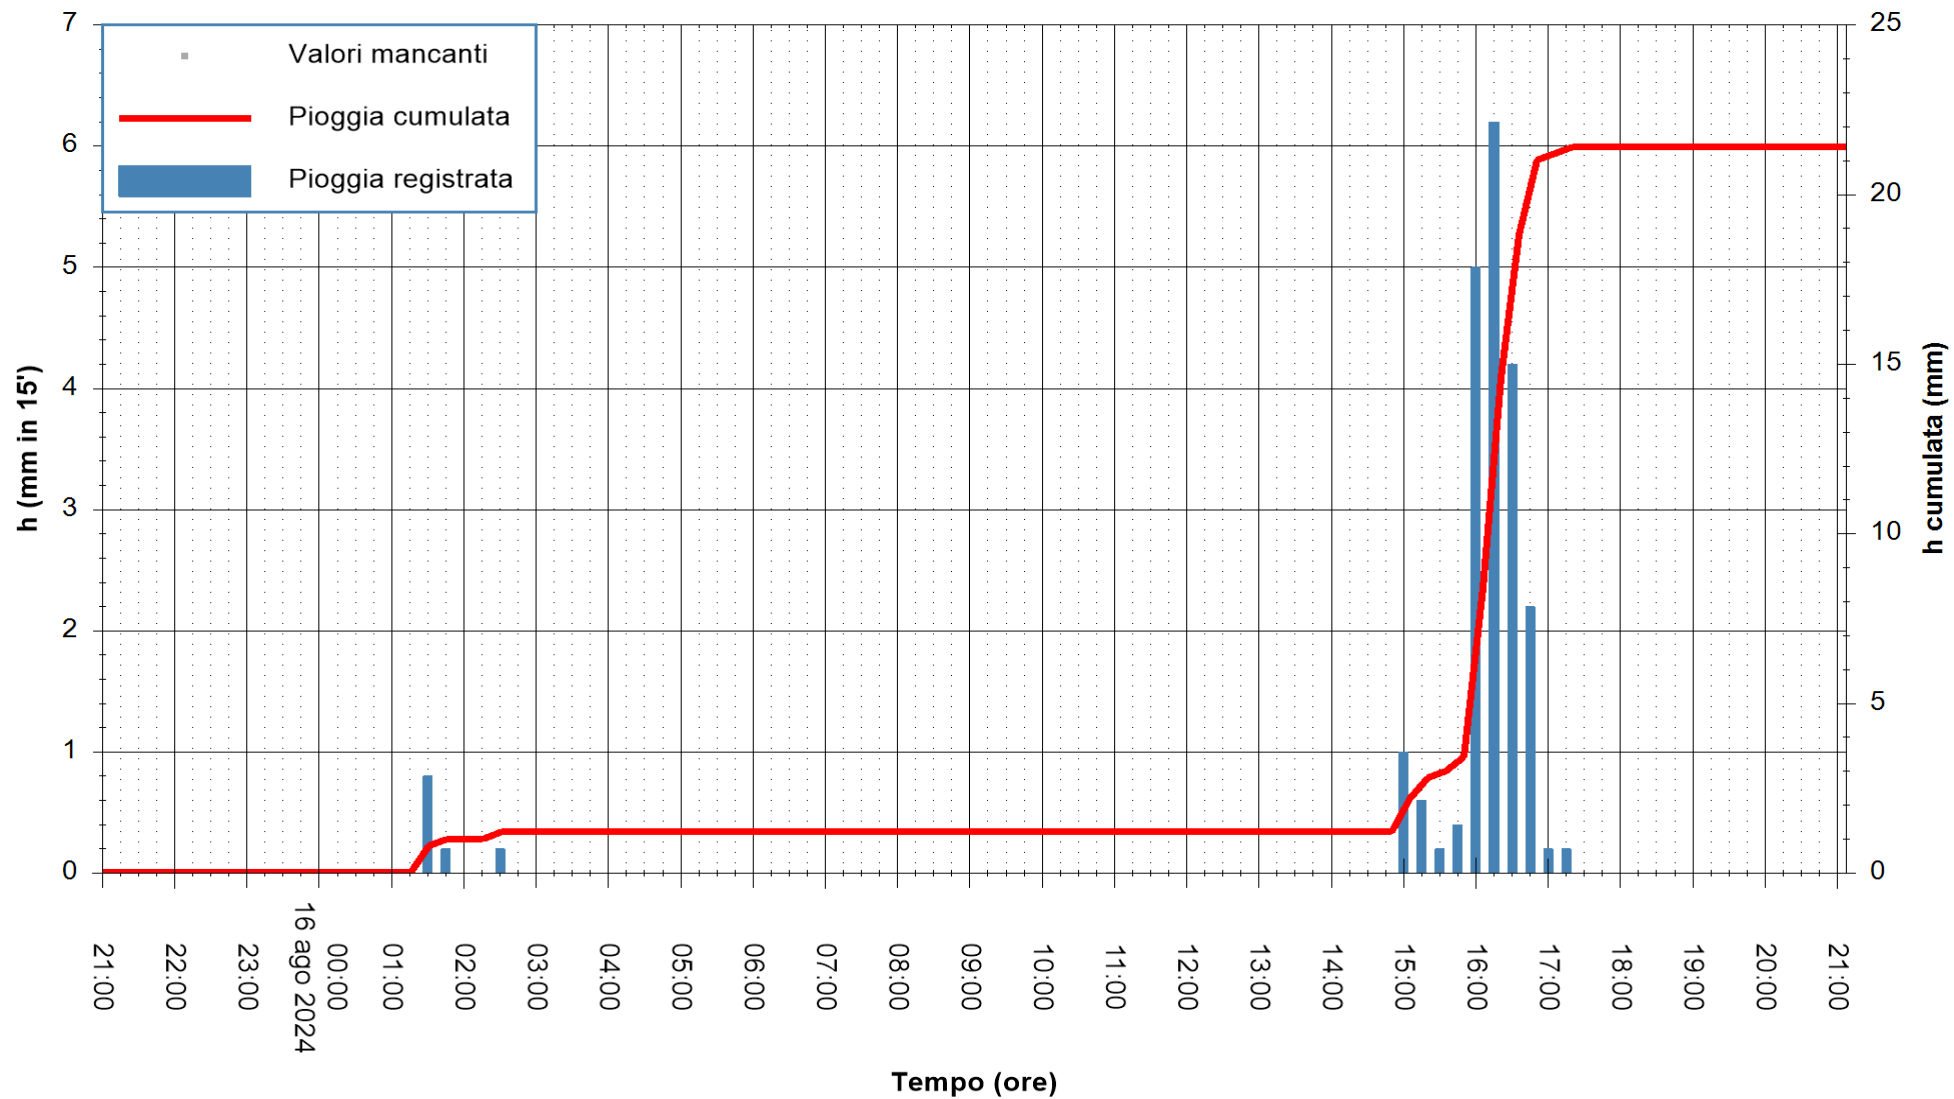

ARPAS
F.to il Dirigente Responsabile
Ing. Roberto Pinna Nossai

REGIONE AUTONOMA DE SARDIGNA
REGIONE AUTONOMA DELLA SARDEGNA

Stazione pluviometrica Capoterra
Area POGGIO DEI PINI
Pioggia registrata nelle ultime 24 ore
Estrazione dati delle ore 21:52 del 16/08/2024
Ultimo dato disponibile: 16/08/2024 alle 21:30