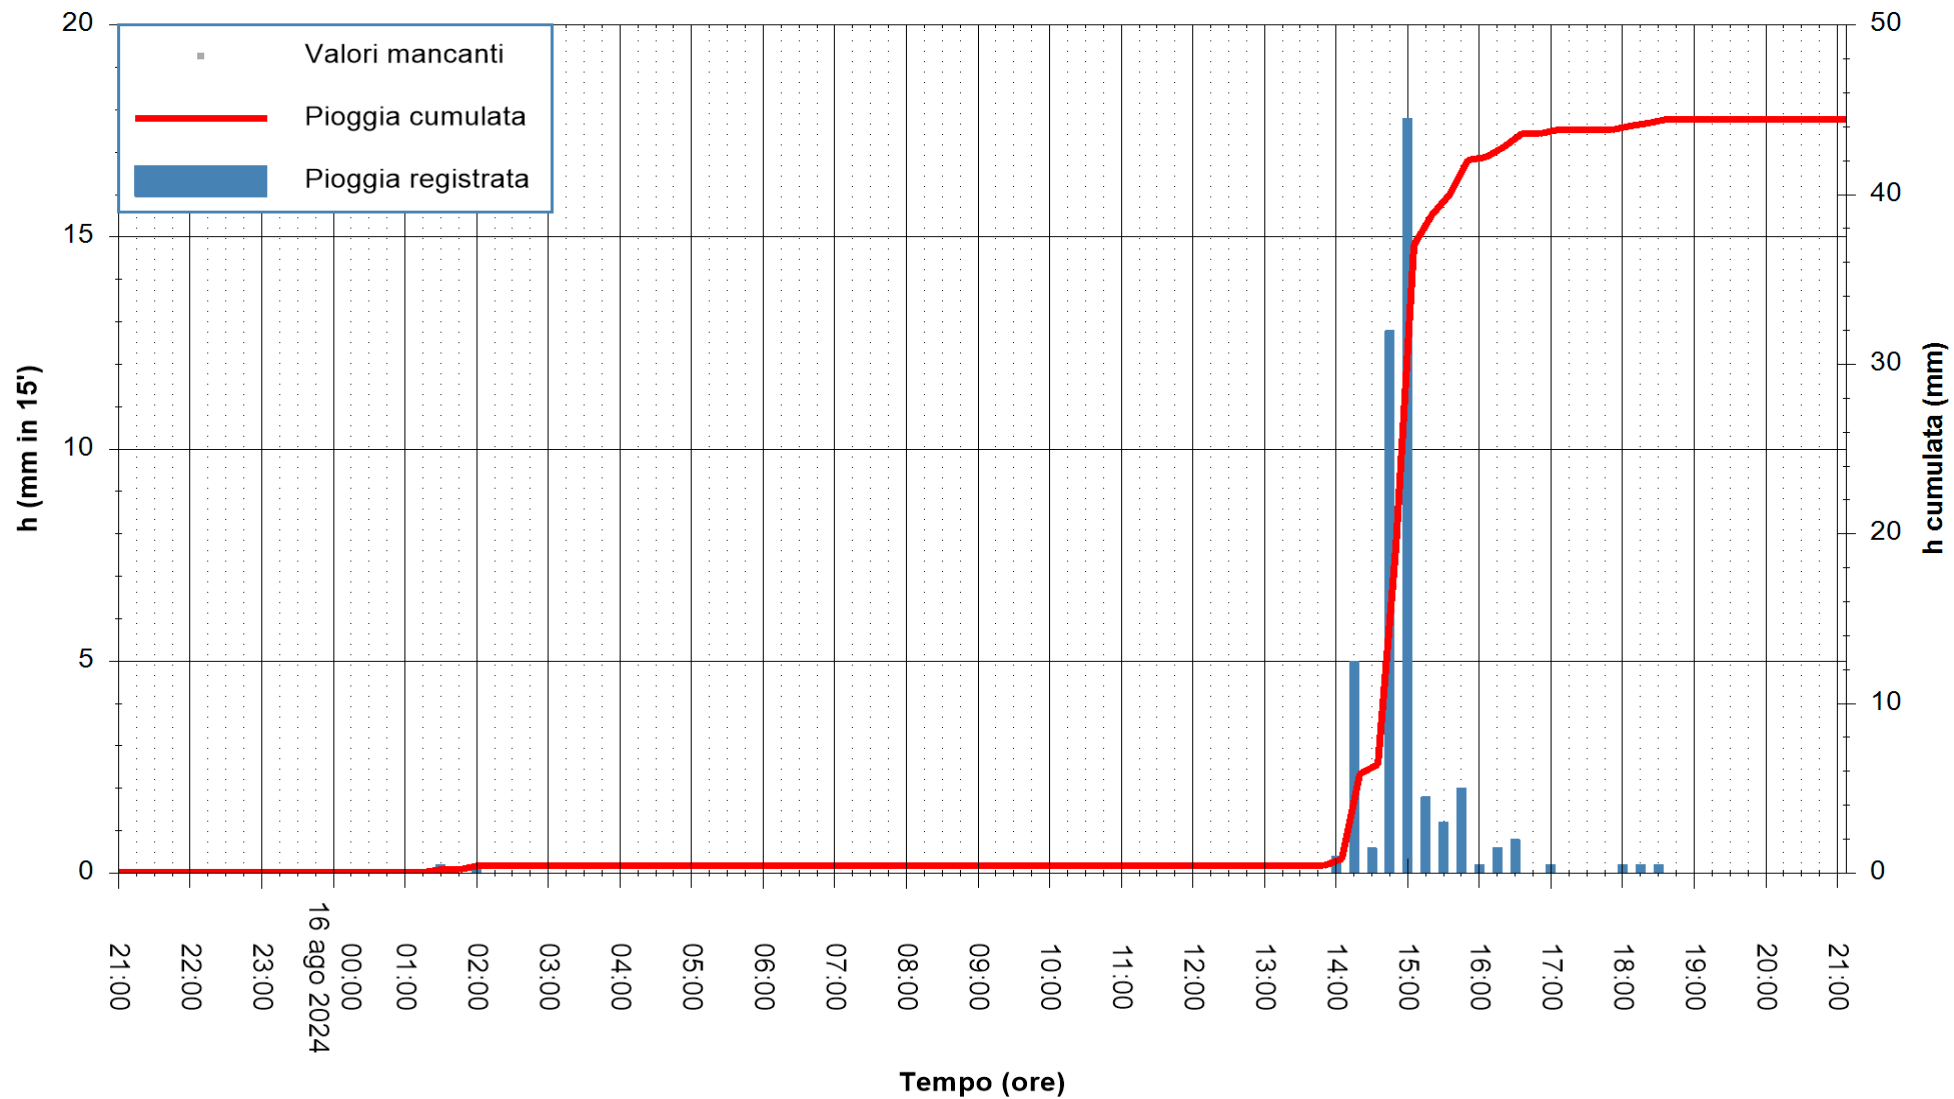

REGIONE AUTONOMA DE SARDIGNA
 REGIONE AUTONOMA DELLA SARDEGNA

Stazione pluviometrica CARLOFORTE OSSERVATORIO
Area TORRE SAN VITTORIO
Pioggia registrata nelle ultime 24 ore
Estrazione dati delle ore 21:52 del 16/08/2024
Ultimo dato disponibile: 16/08/2024 alle 21:30

ARPAS
F.to il Dirigente Responsabile
Ing. Roberto Pinna Nossai

REGIONE AUTONOMA DE SARDIGNA
REGIONE AUTONOMA DELLA SARDEGNA

Stazione pluviometrica Senorbi'
Area SENORBI
Pioggia registrata nelle ultime 24 ore
Estrazione dati delle ore 21:52 del 16/08/2024
Ultimo dato disponibile: 16/08/2024 alle 21:30