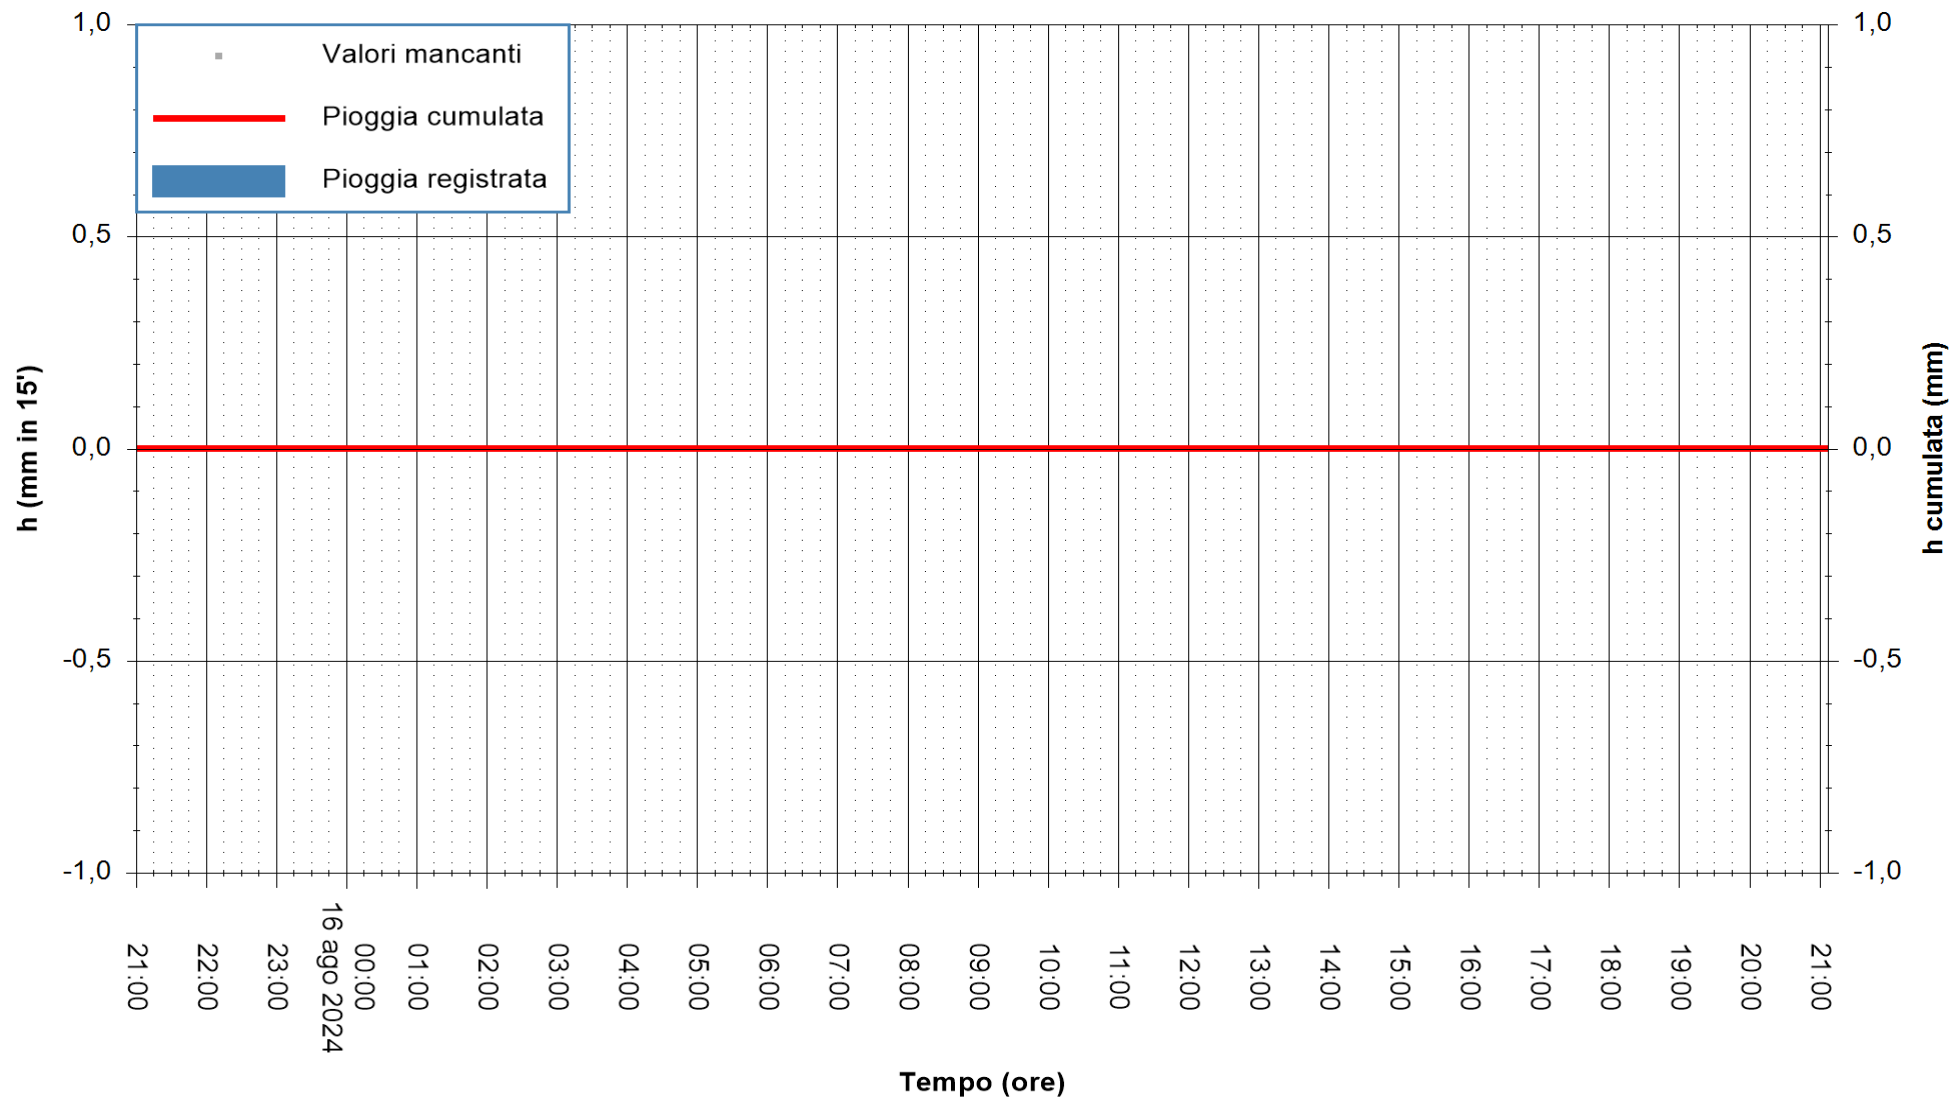

Stazione pluviometrica CARLOFORTE OSSERVATORIO
Area TORRE SAN VITTORIO
Pioggia registrata nelle ultime 24 ore
Estrazione dati delle ore 21:52 del 16/08/2024
Ultimo dato disponibile: 16/08/2024 alle 21:30

ARPAS
F.to il Dirigente Responsabile
Ing. Roberto Pinna Nossai

REGIONE AUTONOMA DE SARDIGNA
REGIONE AUTONOMA DELLA SARDEGNA