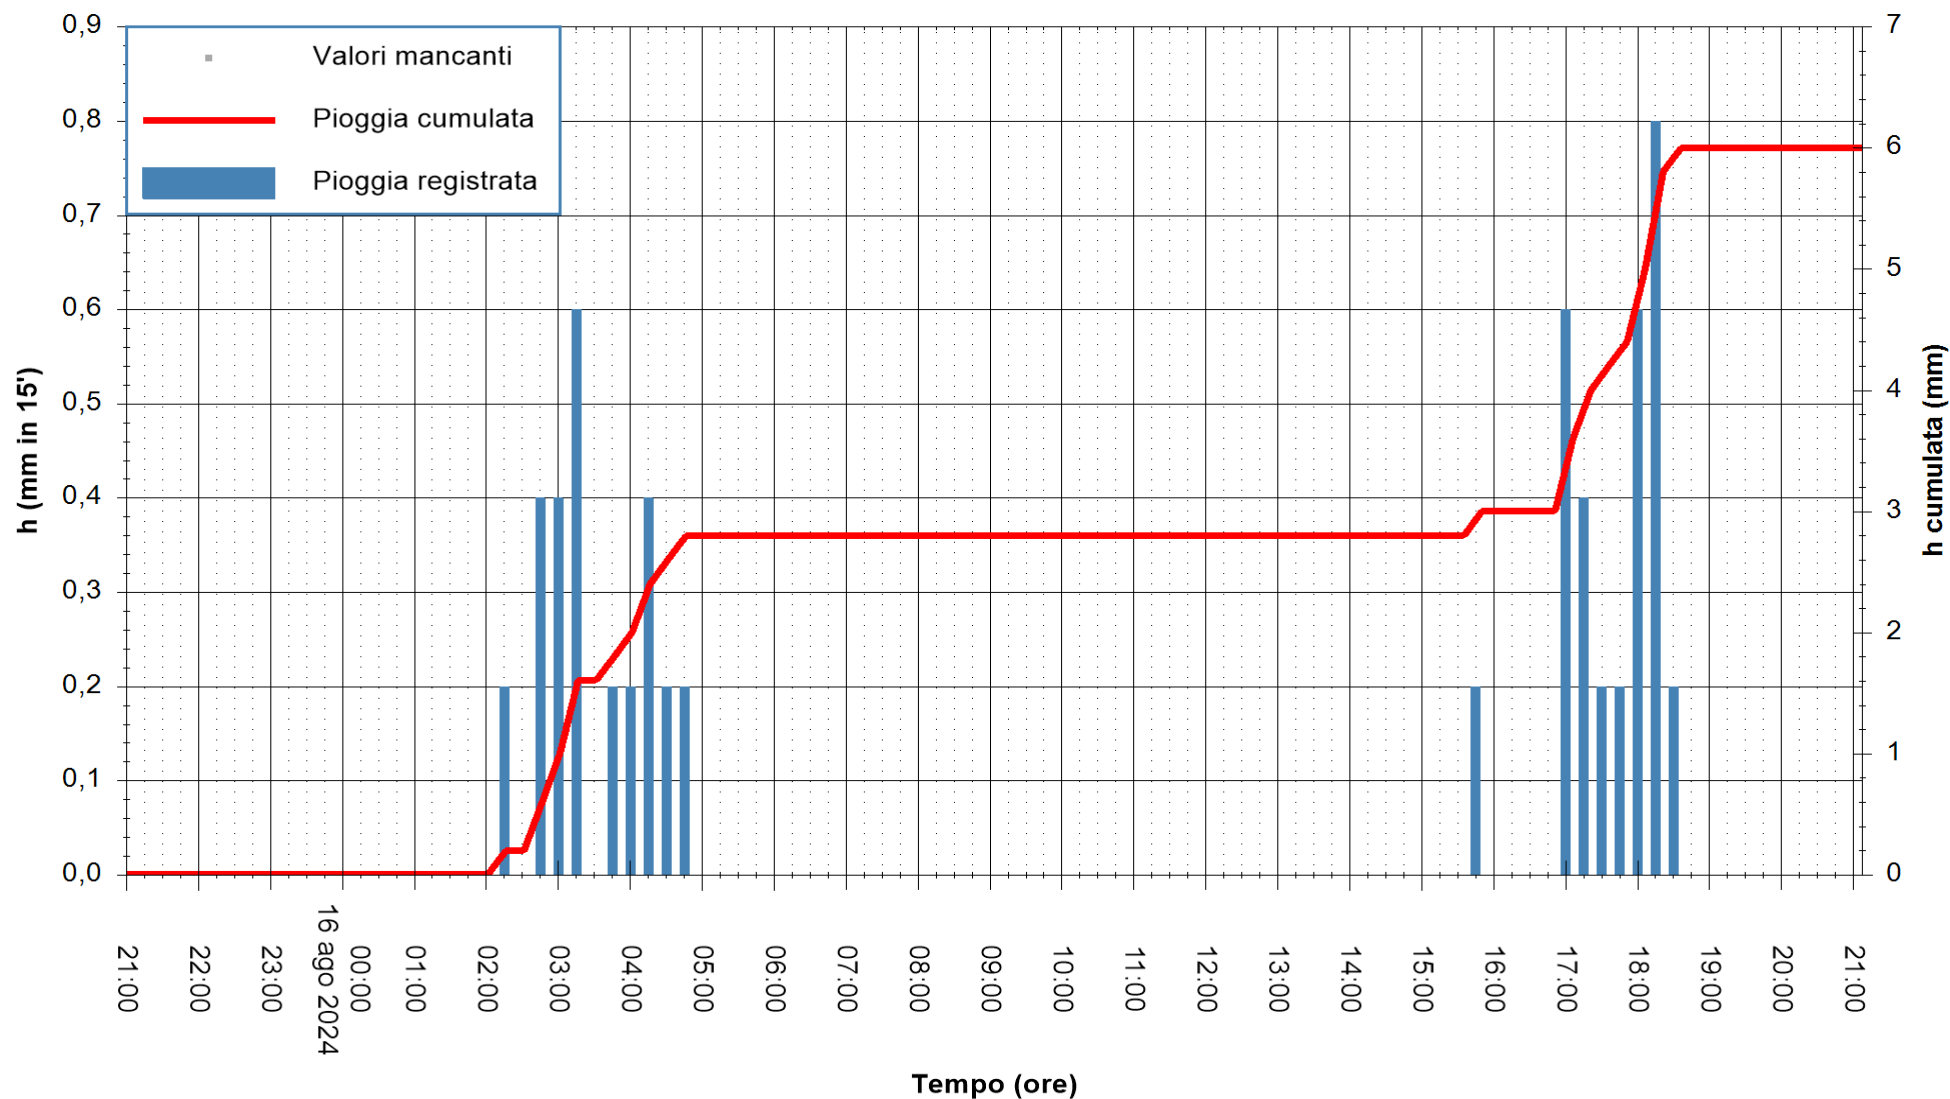

ARPAS
F.to il Dirigente Responsabile
Ing. Roberto Pinna Nossai

REGIONE AUTONOMA DE SARDIGNA
REGIONE AUTONOMA DELLA SARDEGNA

Stazione pluviometrica Oristano
Area TORRE GRANDE
Pioggia registrata nelle ultime 24 ore
Estrazione dati delle ore 21:52 del 16/08/2024
Ultimo dato disponibile: 16/08/2024 alle 21:30