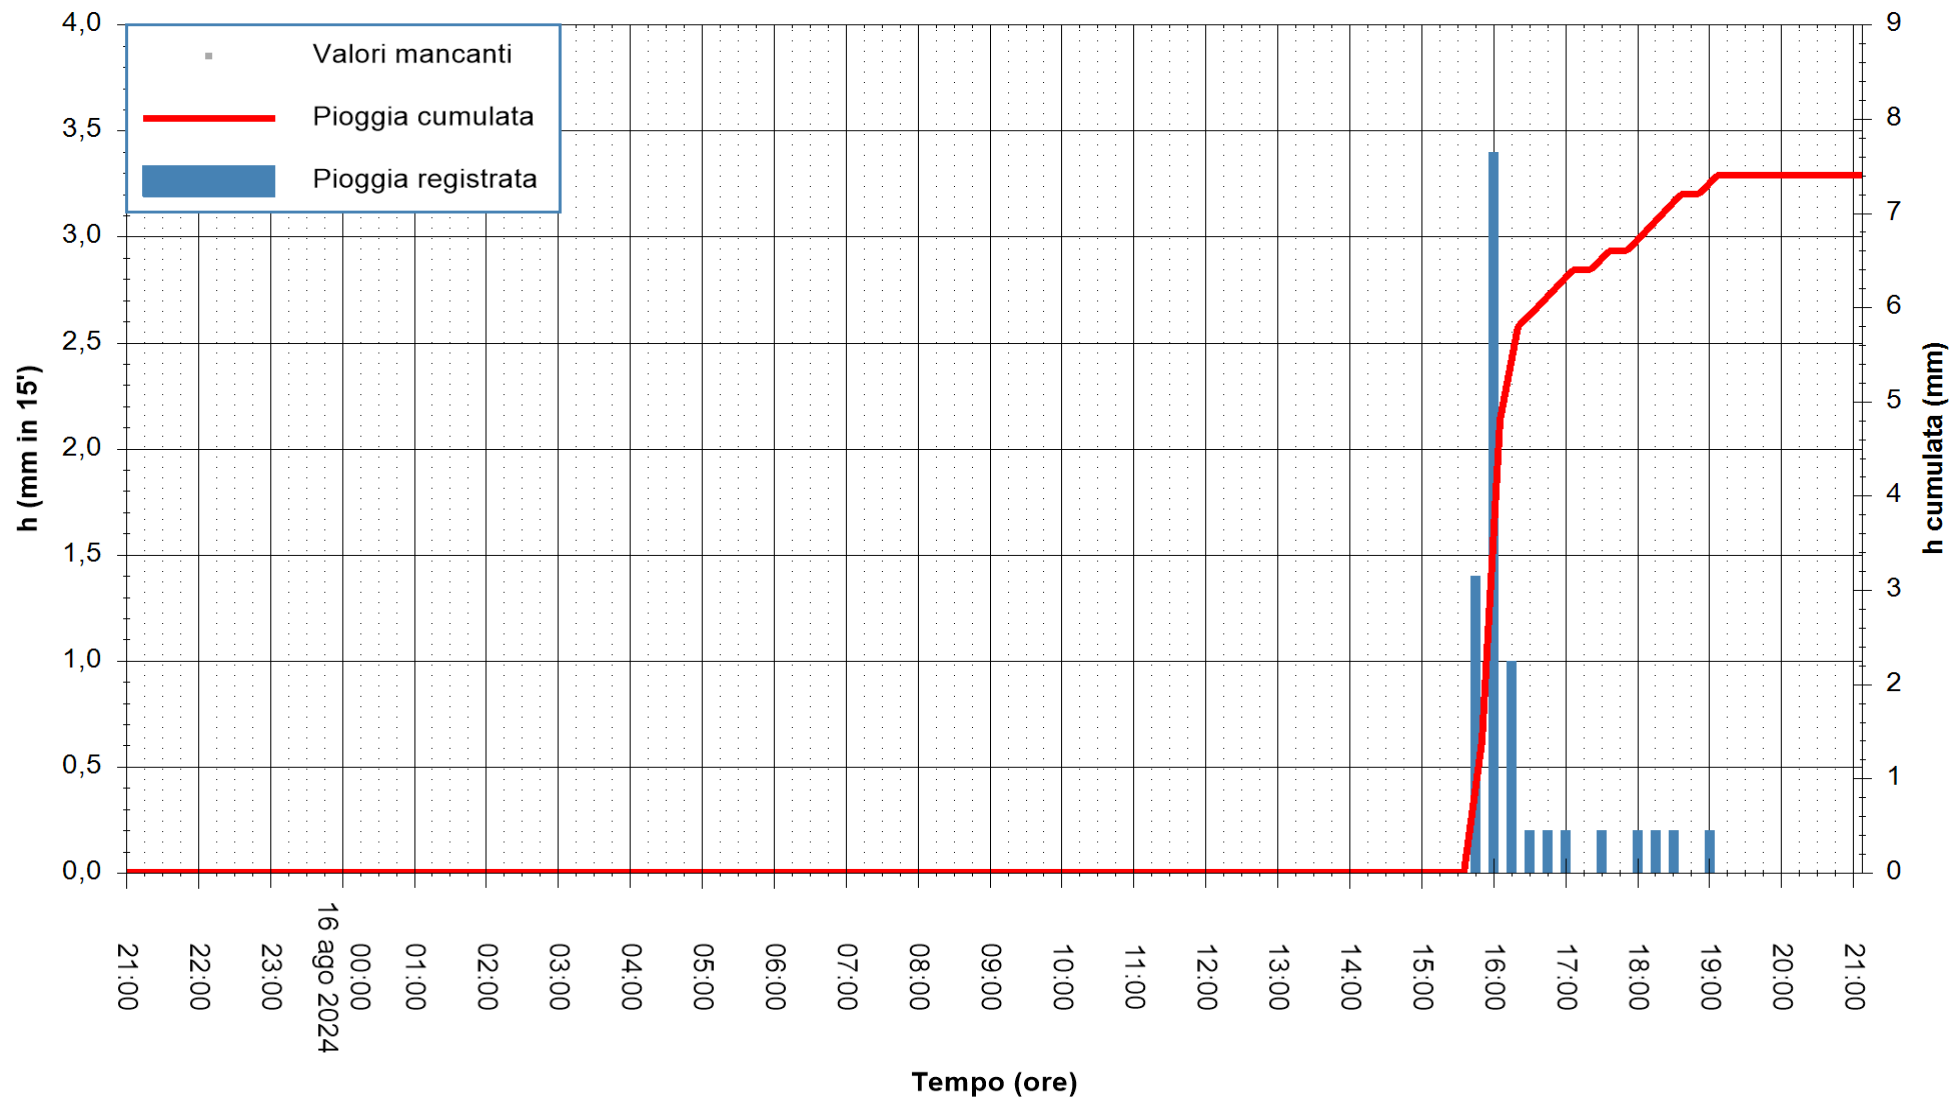

REGIONE AUTONOMA DE SARDIGNA
 REGIONE AUTONOMA DELLA SARDEGNA

Stazione pluviometrica CARLOFORTE OSSERVATORIO
Area TORRE SAN VITTORIO
Pioggia registrata nelle ultime 24 ore
Estrazione dati delle ore 21:52 del 16/08/2024
Ultimo dato disponibile: 16/08/2024 alle 21:30