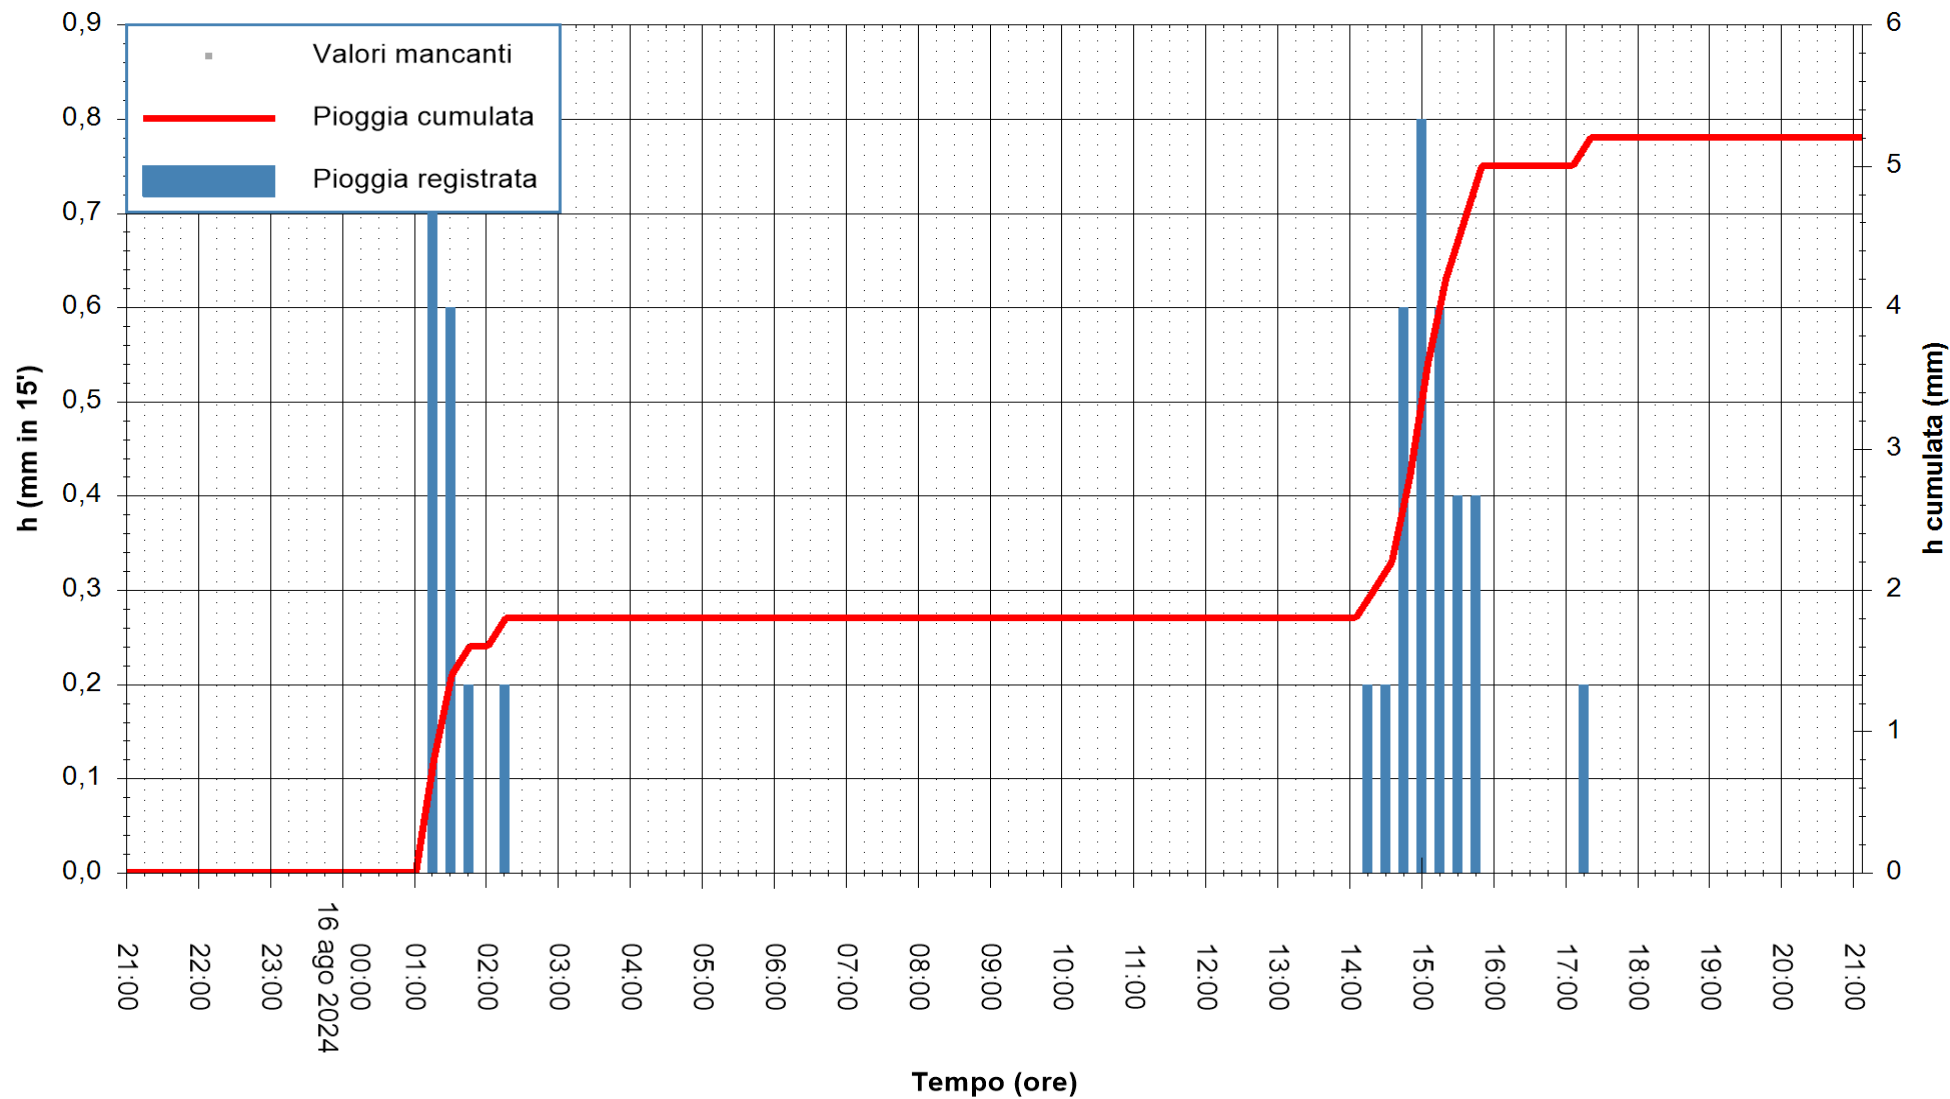

ARPAS
F.to il Dirigente Responsabile
Ing. Roberto Pinna Nossai

REGIONE AUTONOMA DE SARDIGNA
REGIONE AUTONOMA DELLA SARDEGNA

Stazione pluviometrica Capoterra
Area POGGIO DEI PINI
Pioggia registrata nelle ultime 24 ore
Estrazione dati delle ore 21:52 del 16/08/2024
Ultimo dato disponibile: 16/08/2024 alle 21:30