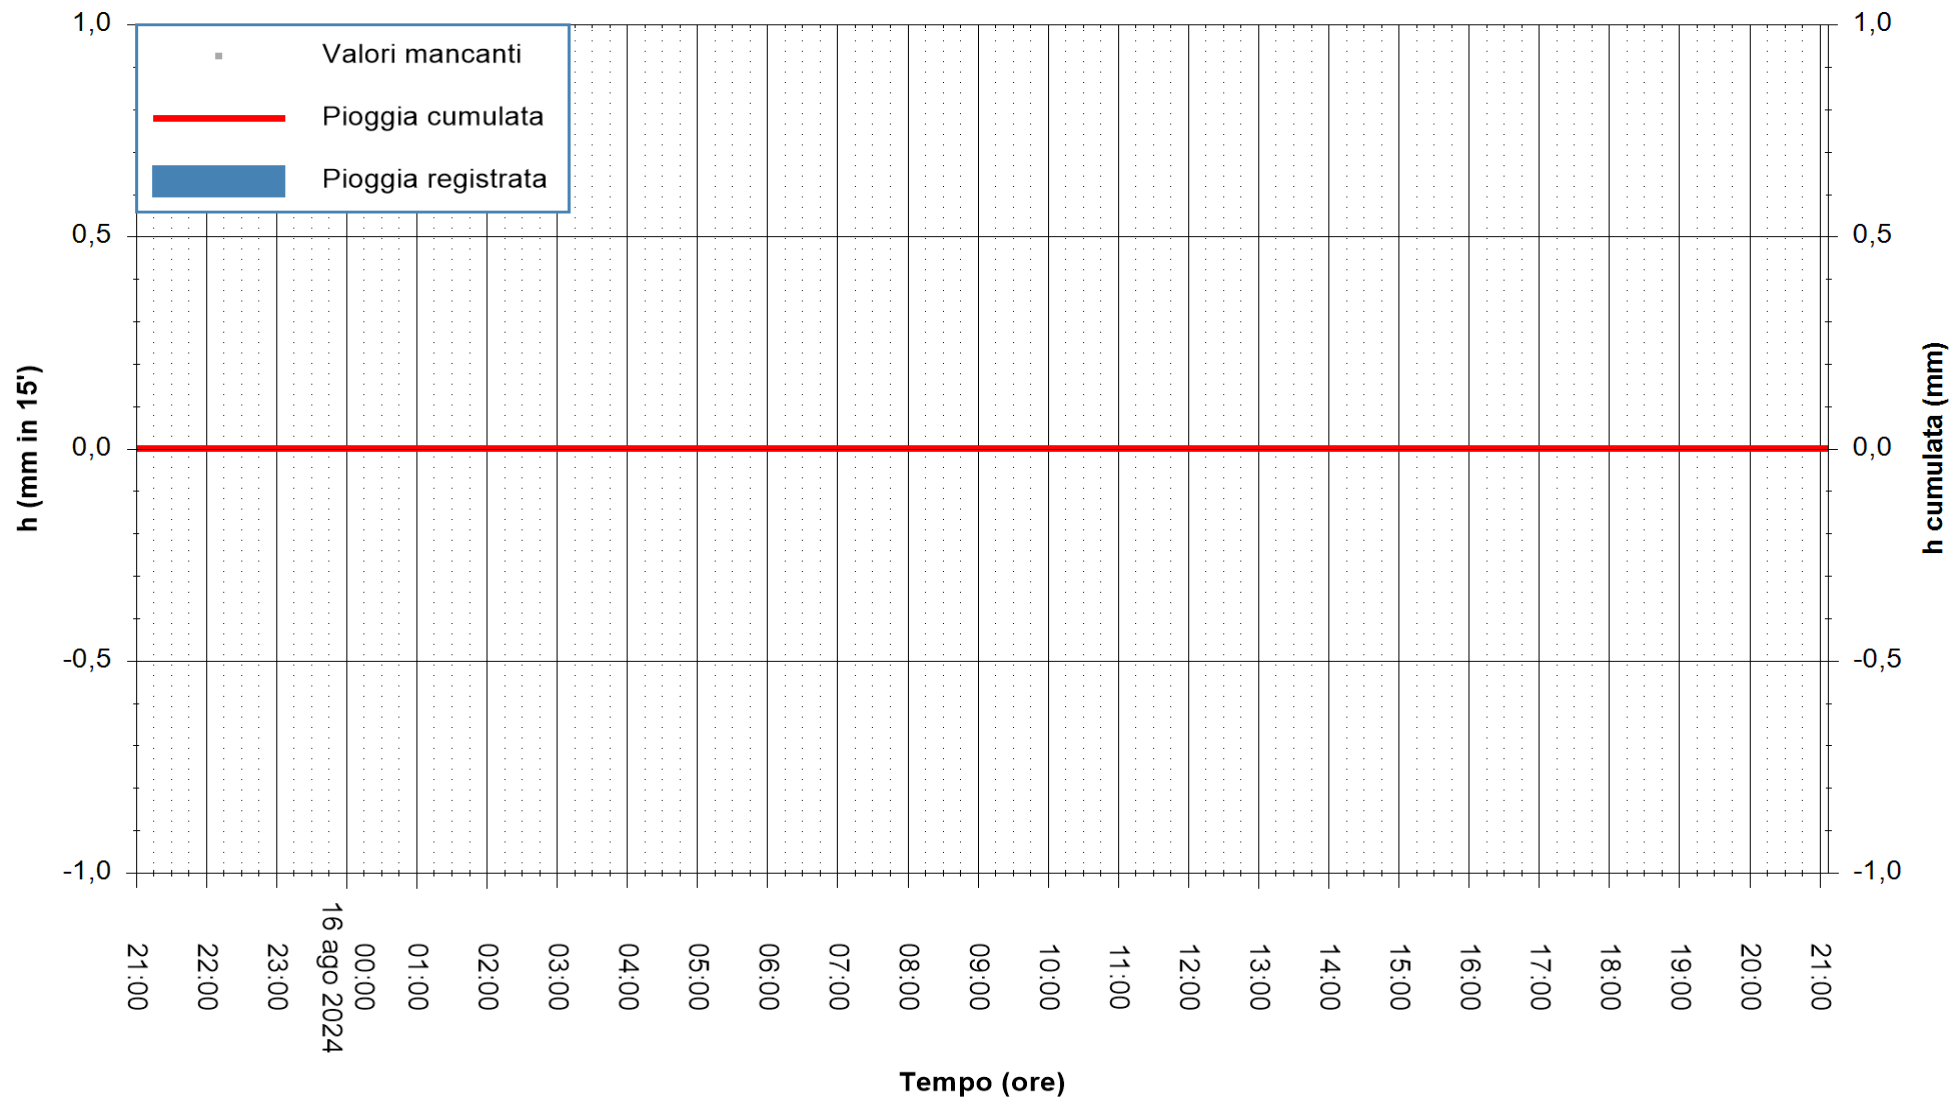

Stazione pluviometrica Santadi
Area SERBATOIO ESAF
Pioggia registrata nelle ultime 24 ore
Estrazione dati delle ore 21:52 del 16/08/2024
Ultimo dato disponibile: 16/08/2024 alle 21:30

ARPAS
F.to il Dirigente Responsabile
Ing. Roberto Pinna Nossai

REGIONE AUTONOMA DE SARDIGNA
REGIONE AUTONOMA DELLA SARDEGNA