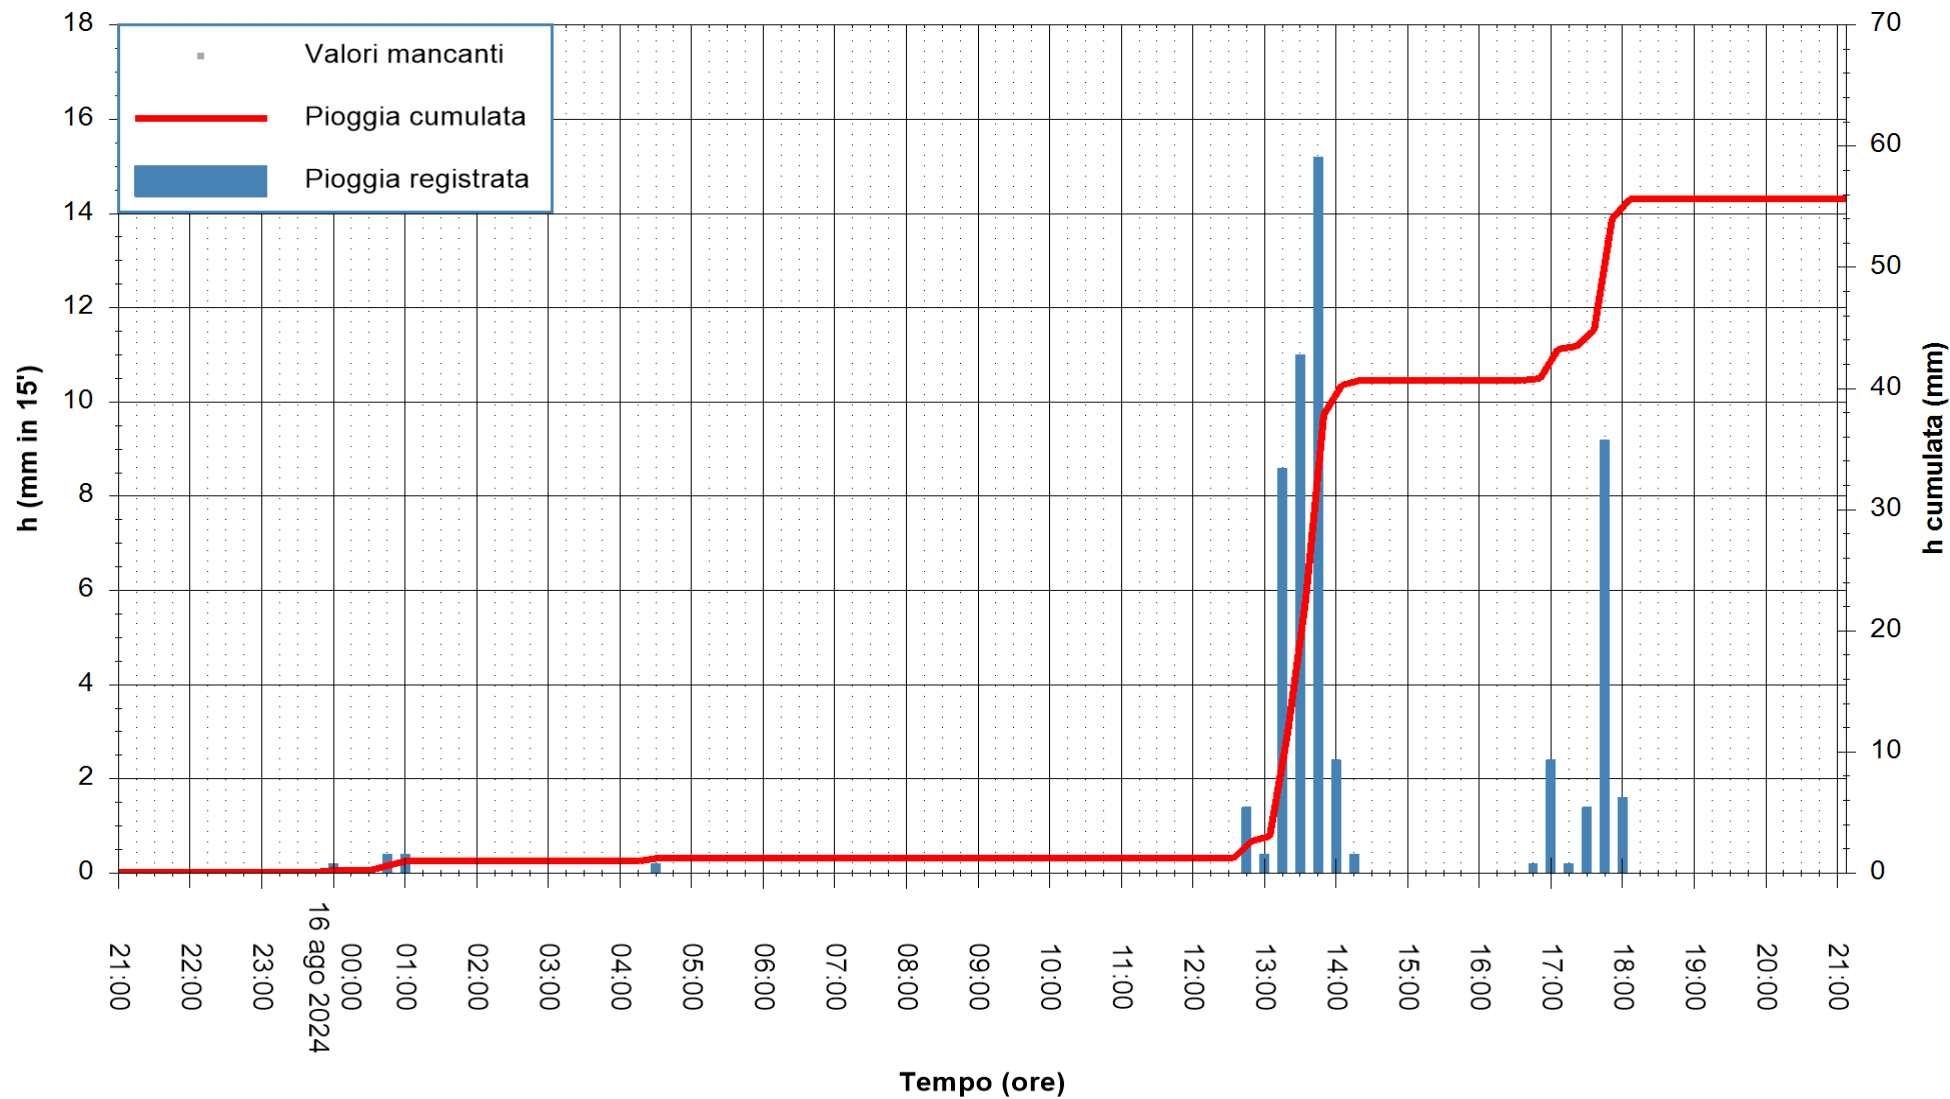

REGIONE AUTONOMA DE SARDIGNA
 REGIONE AUTONOMA DELLA SARDEGNA

Stazione pluviometrica CARLOFORTE OSSERVATORIO
Area TORRE SAN VITTORIO
Pioggia registrata nelle ultime 24 ore
Estrazione dati delle ore 21:52 del 16/08/2024
Ultimo dato disponibile: 16/08/2024 alle 21:30