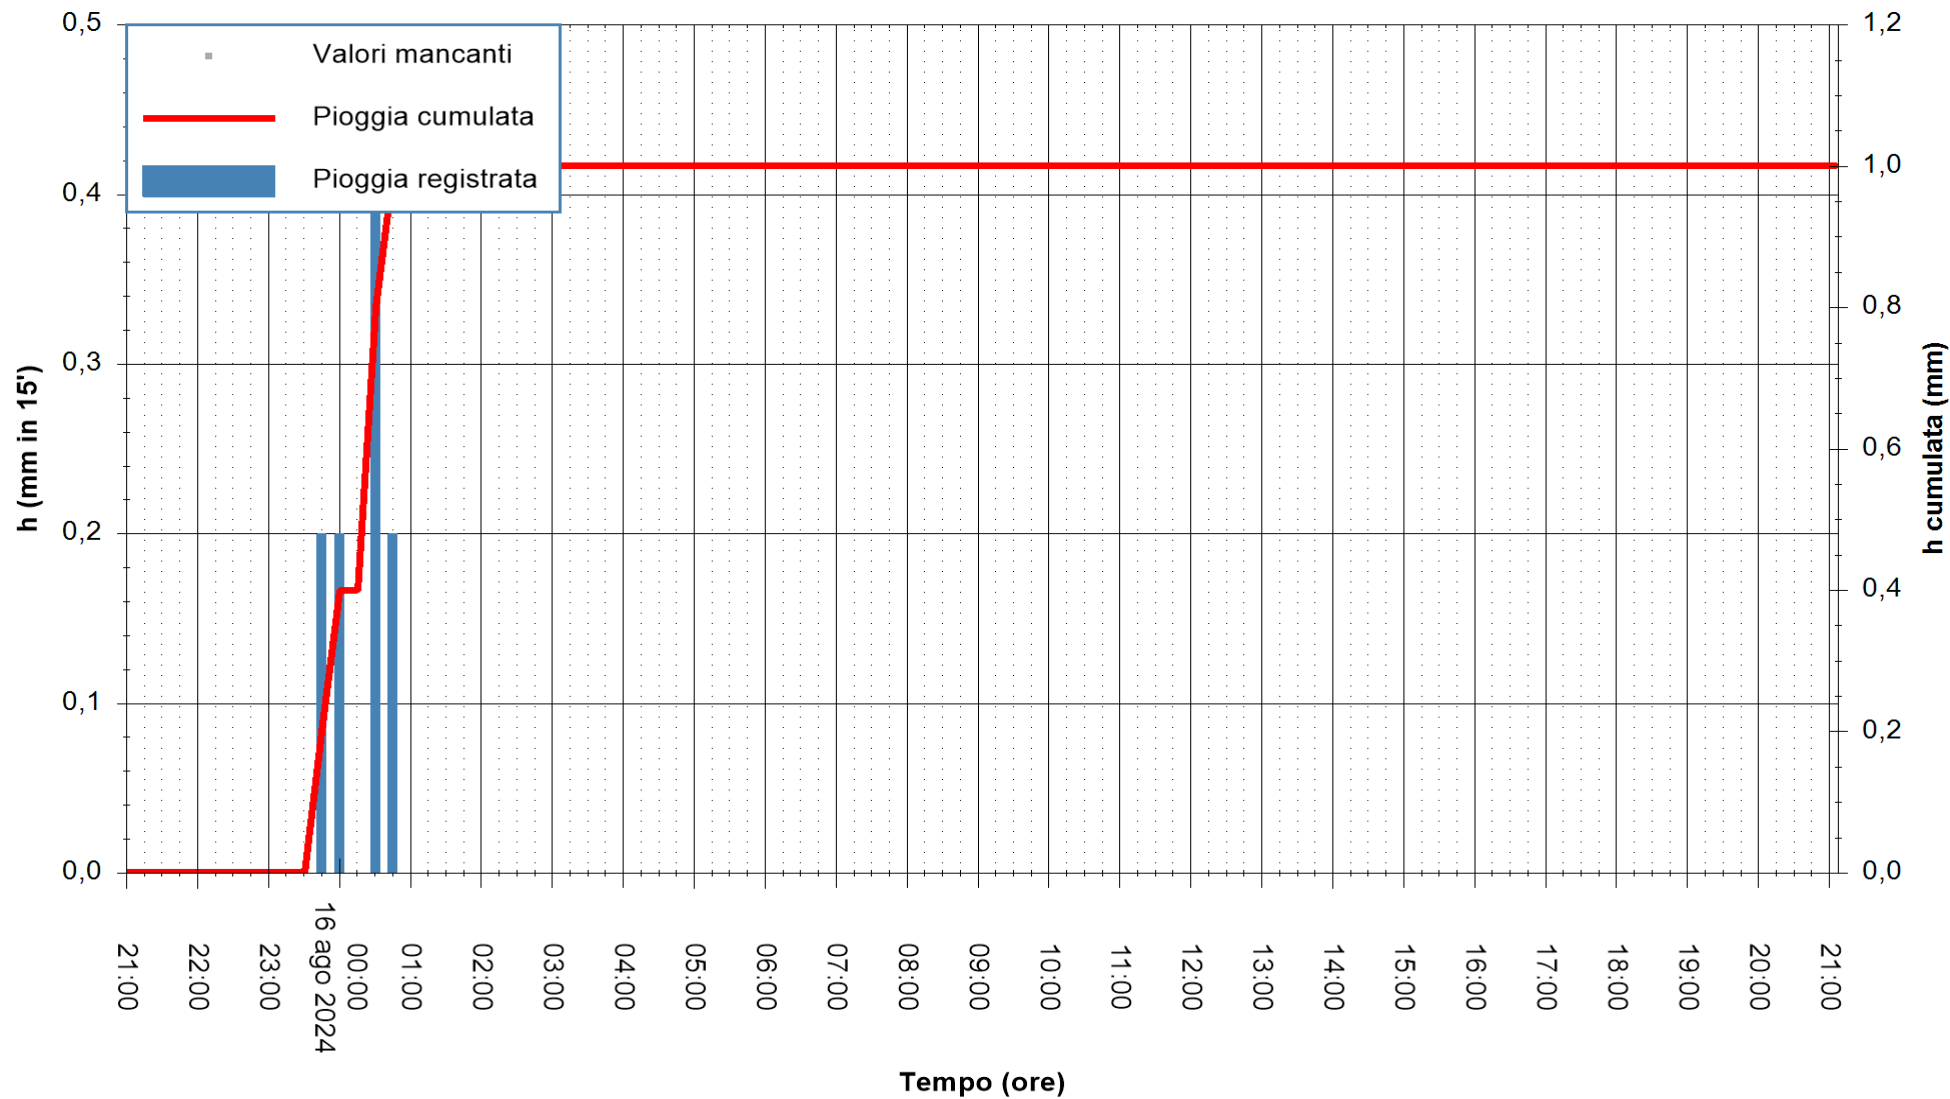

ARPAS
F.to il Dirigente Responsabile
Ing. Roberto Pinna Nossai

REGIONE AUTONOMA DE SARDIGNA
REGIONE AUTONOMA DELLA SARDEGNA

Stazione pluviometrica Flumentepido
Area FLUMETEPIDO
Pioggia registrata nelle ultime 24 ore
Estrazione dati delle ore 21:52 del 16/08/2024
Ultimo dato disponibile: 16/08/2024 alle 21:30