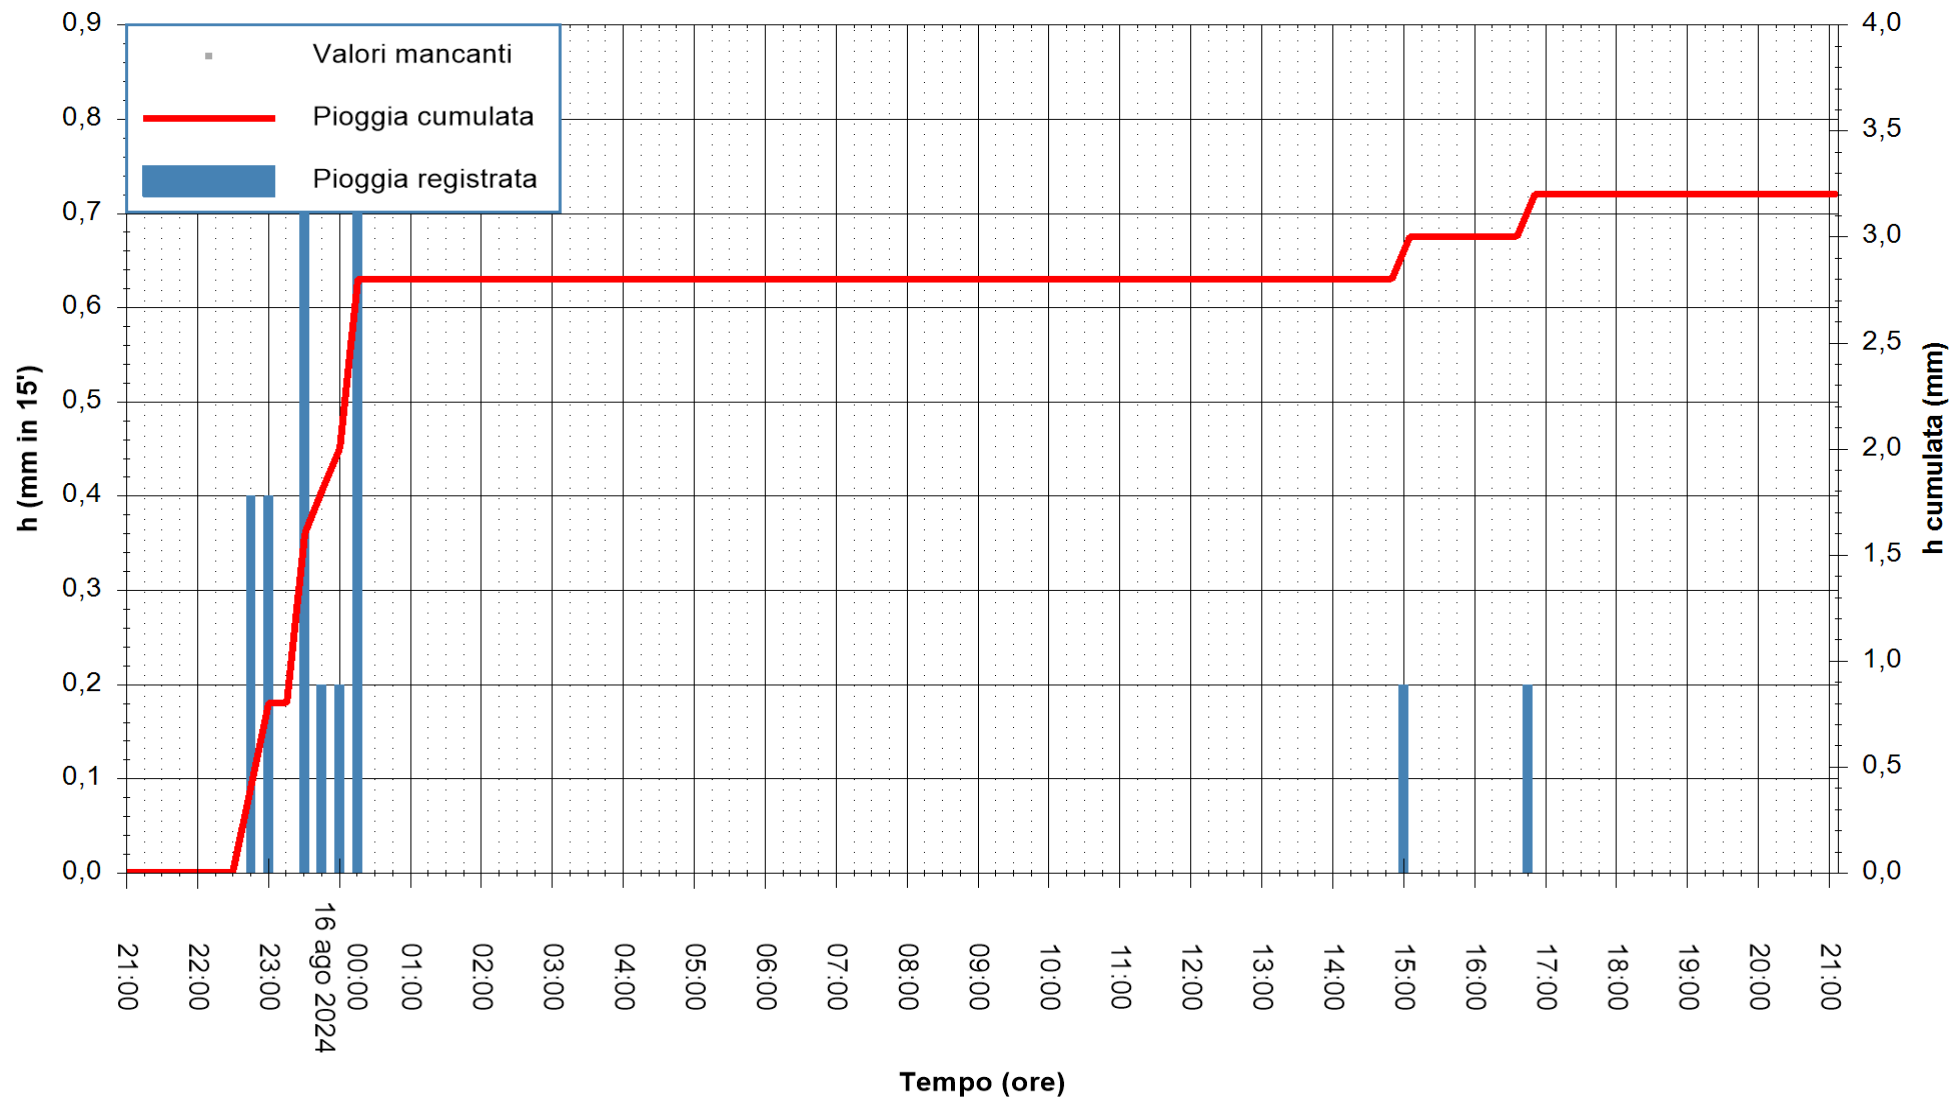

ARPAS
F.to il Dirigente Responsabile
Ing. Roberto Pinna Nossai

REGIONE AUTONOMA DE SARDIGNA
REGIONE AUTONOMA DELLA SARDEGNA

Stazione pluviometrica Flumentepido
Area FLUMETEPIDO
Pioggia registrata nelle ultime 24 ore
Estrazione dati delle ore 21:52 del 16/08/2024
Ultimo dato disponibile: 16/08/2024 alle 21:30