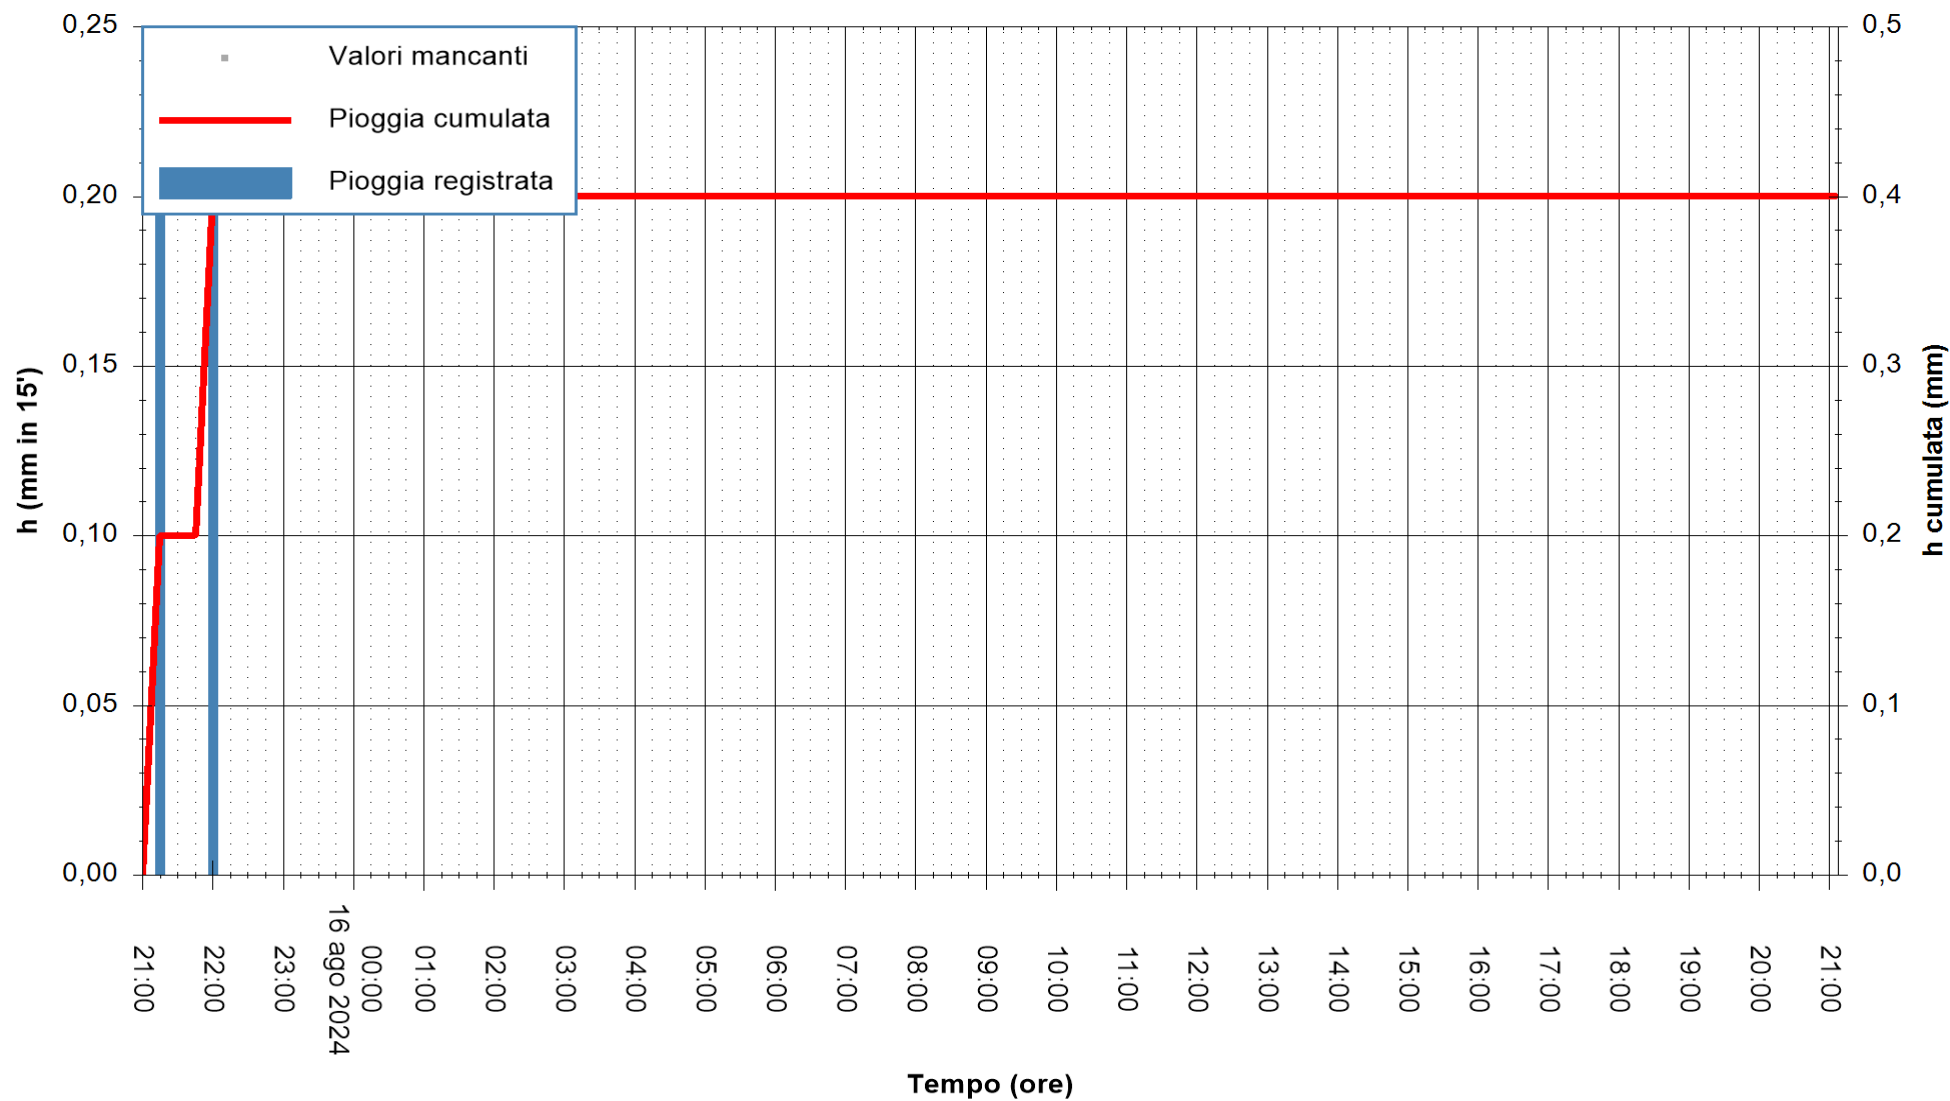

REGIONE AUTONOMA DE SARDIGNA
 REGIONE AUTONOMA DELLA SARDEGNA

Stazione pluviometrica CARLOFORTE OSSERVATORIO
Area TORRE SAN VITTORIO
Pioggia registrata nelle ultime 24 ore
Estrazione dati delle ore 21:52 del 16/08/2024
Ultimo dato disponibile: 16/08/2024 alle 21:30