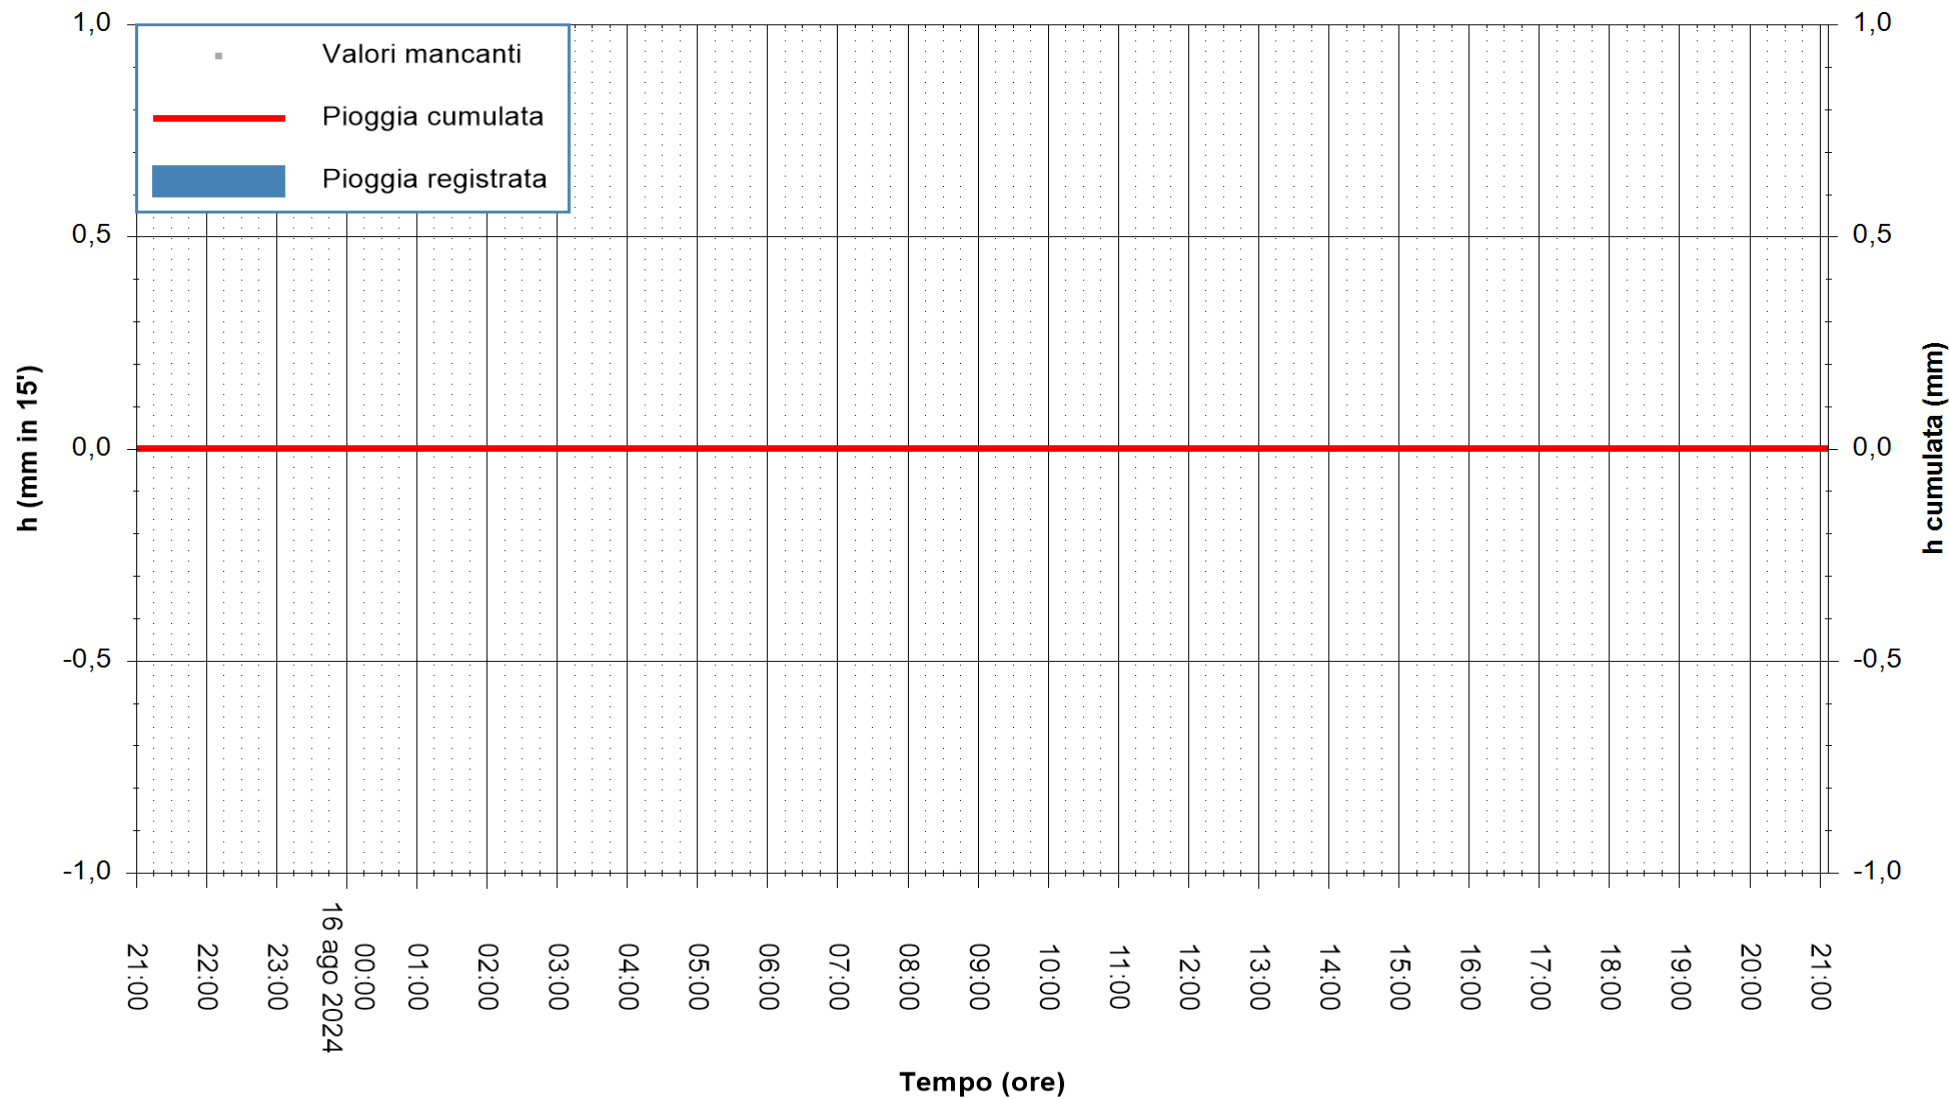

ARPAS
F.to il Dirigente Responsabile
Ing. Roberto Pinna Nossai

REGIONE AUTONOMA DE SARDIGNA
REGIONE AUTONOMA DELLA SARDEGNA

Stazione pluviometrica Santadi
Area SERBATOIO ESAF
Pioggia registrata nelle ultime 24 ore
Estrazione dati delle ore 21:52 del 16/08/2024
Ultimo dato disponibile: 16/08/2024 alle 21:30