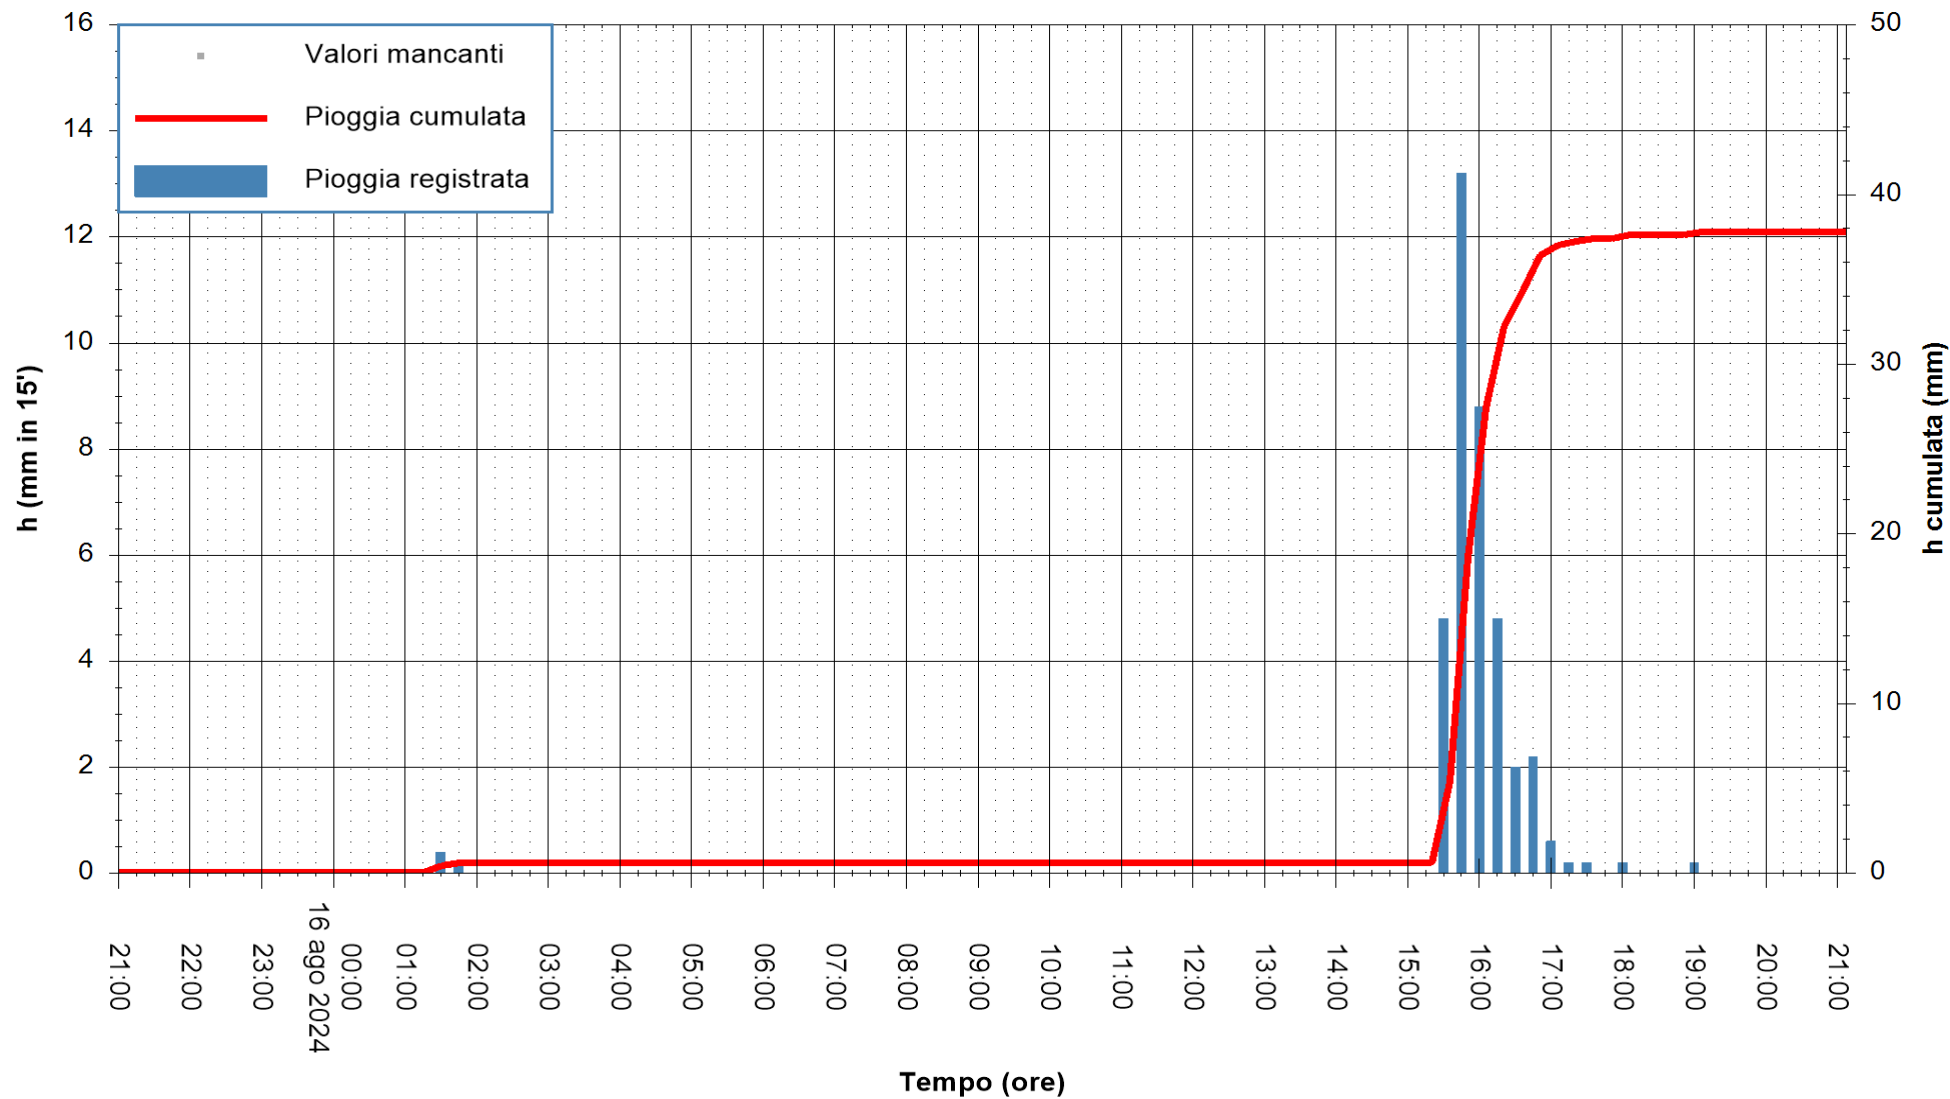

REGIONE AUTONOMA DE SARDIGNA
 REGIONE AUTONOMA DELLA SARDEGNA

Stazione pluviometrica CARLOFORTE OSSERVATORIO
Area TORRE SAN VITTORIO
Pioggia registrata nelle ultime 24 ore
Estrazione dati delle ore 21:52 del 16/08/2024
Ultimo dato disponibile: 16/08/2024 alle 21:30