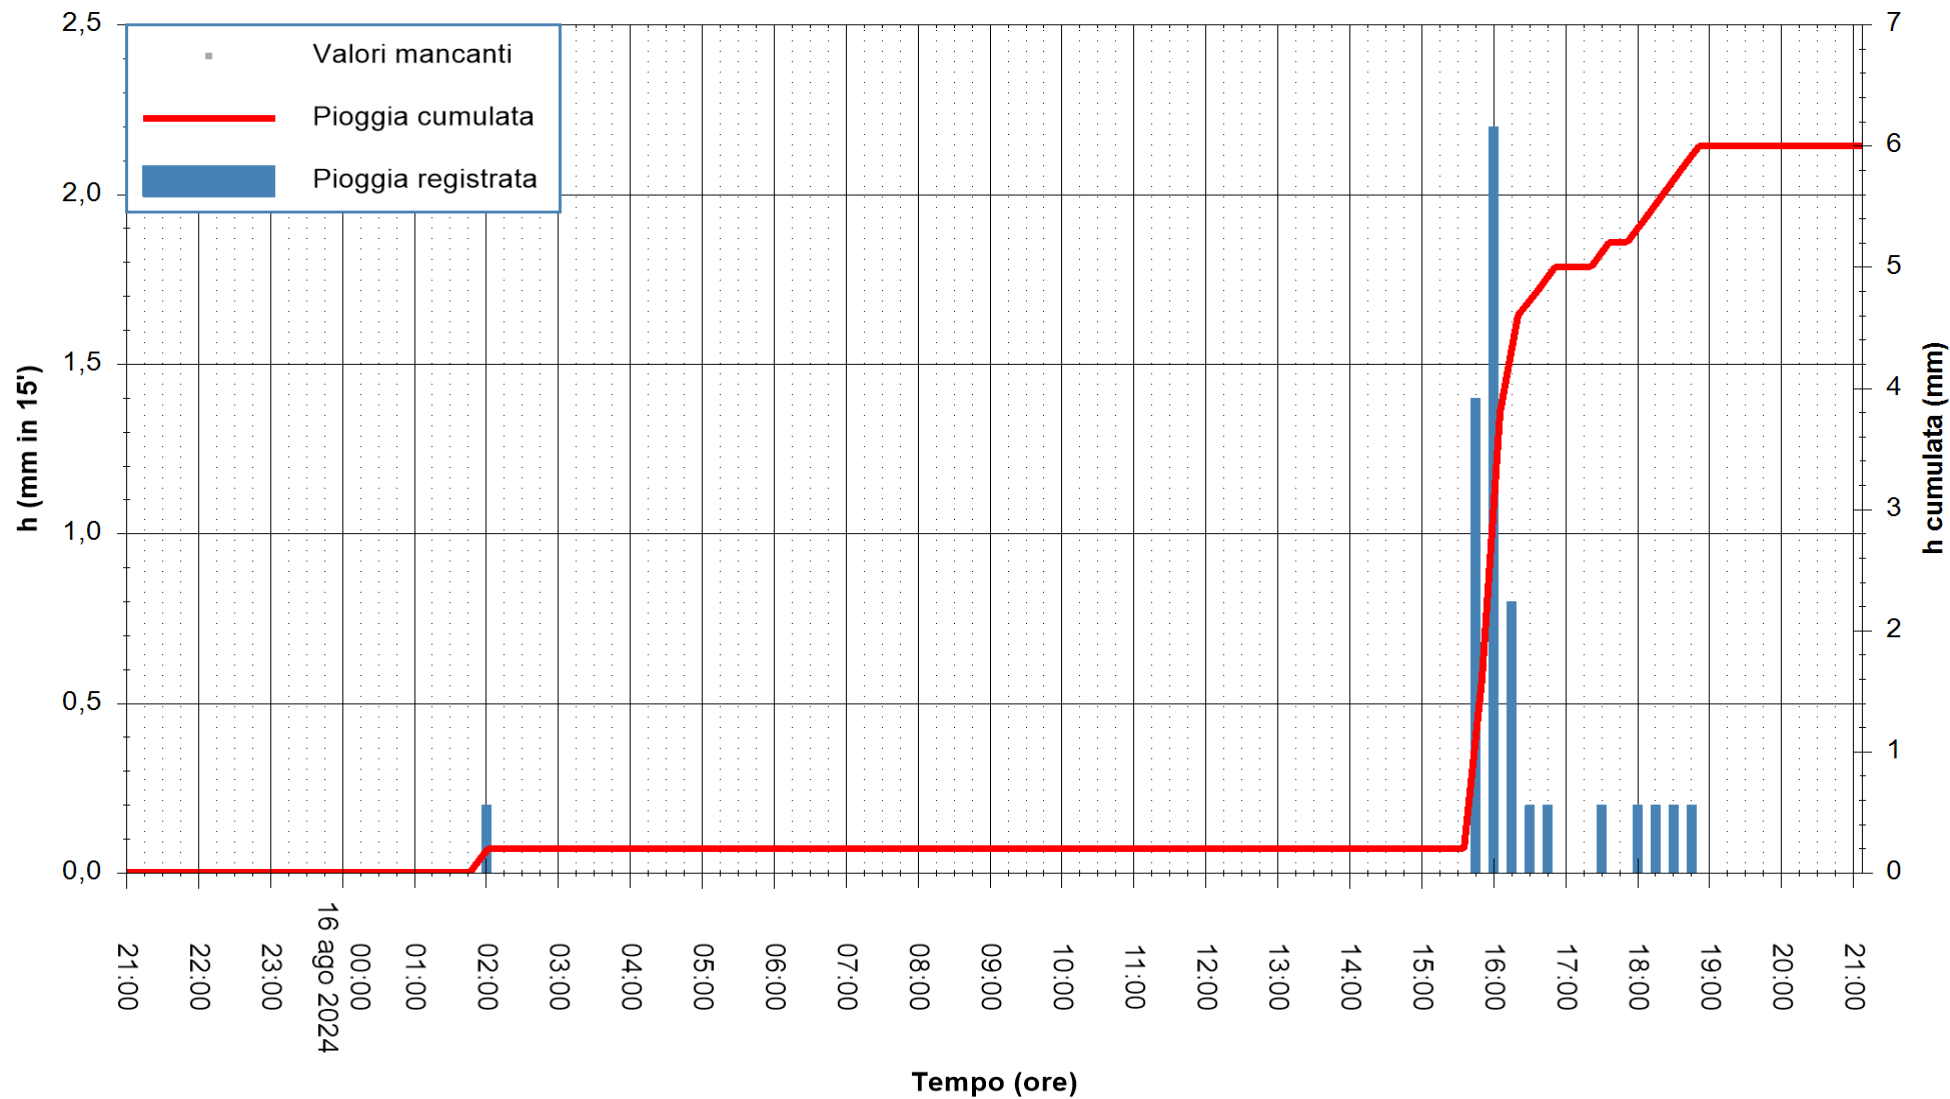

REGIONE AUTONOMA DE SARDIGNA
 REGIONE AUTONOMA DELLA SARDEGNA

Stazione pluviometrica CARLOFORTE OSSERVATORIO
Area TORRE SAN VITTORIO
Pioggia registrata nelle ultime 24 ore
Estrazione dati delle ore 21:52 del 16/08/2024
Ultimo dato disponibile: 16/08/2024 alle 21:30