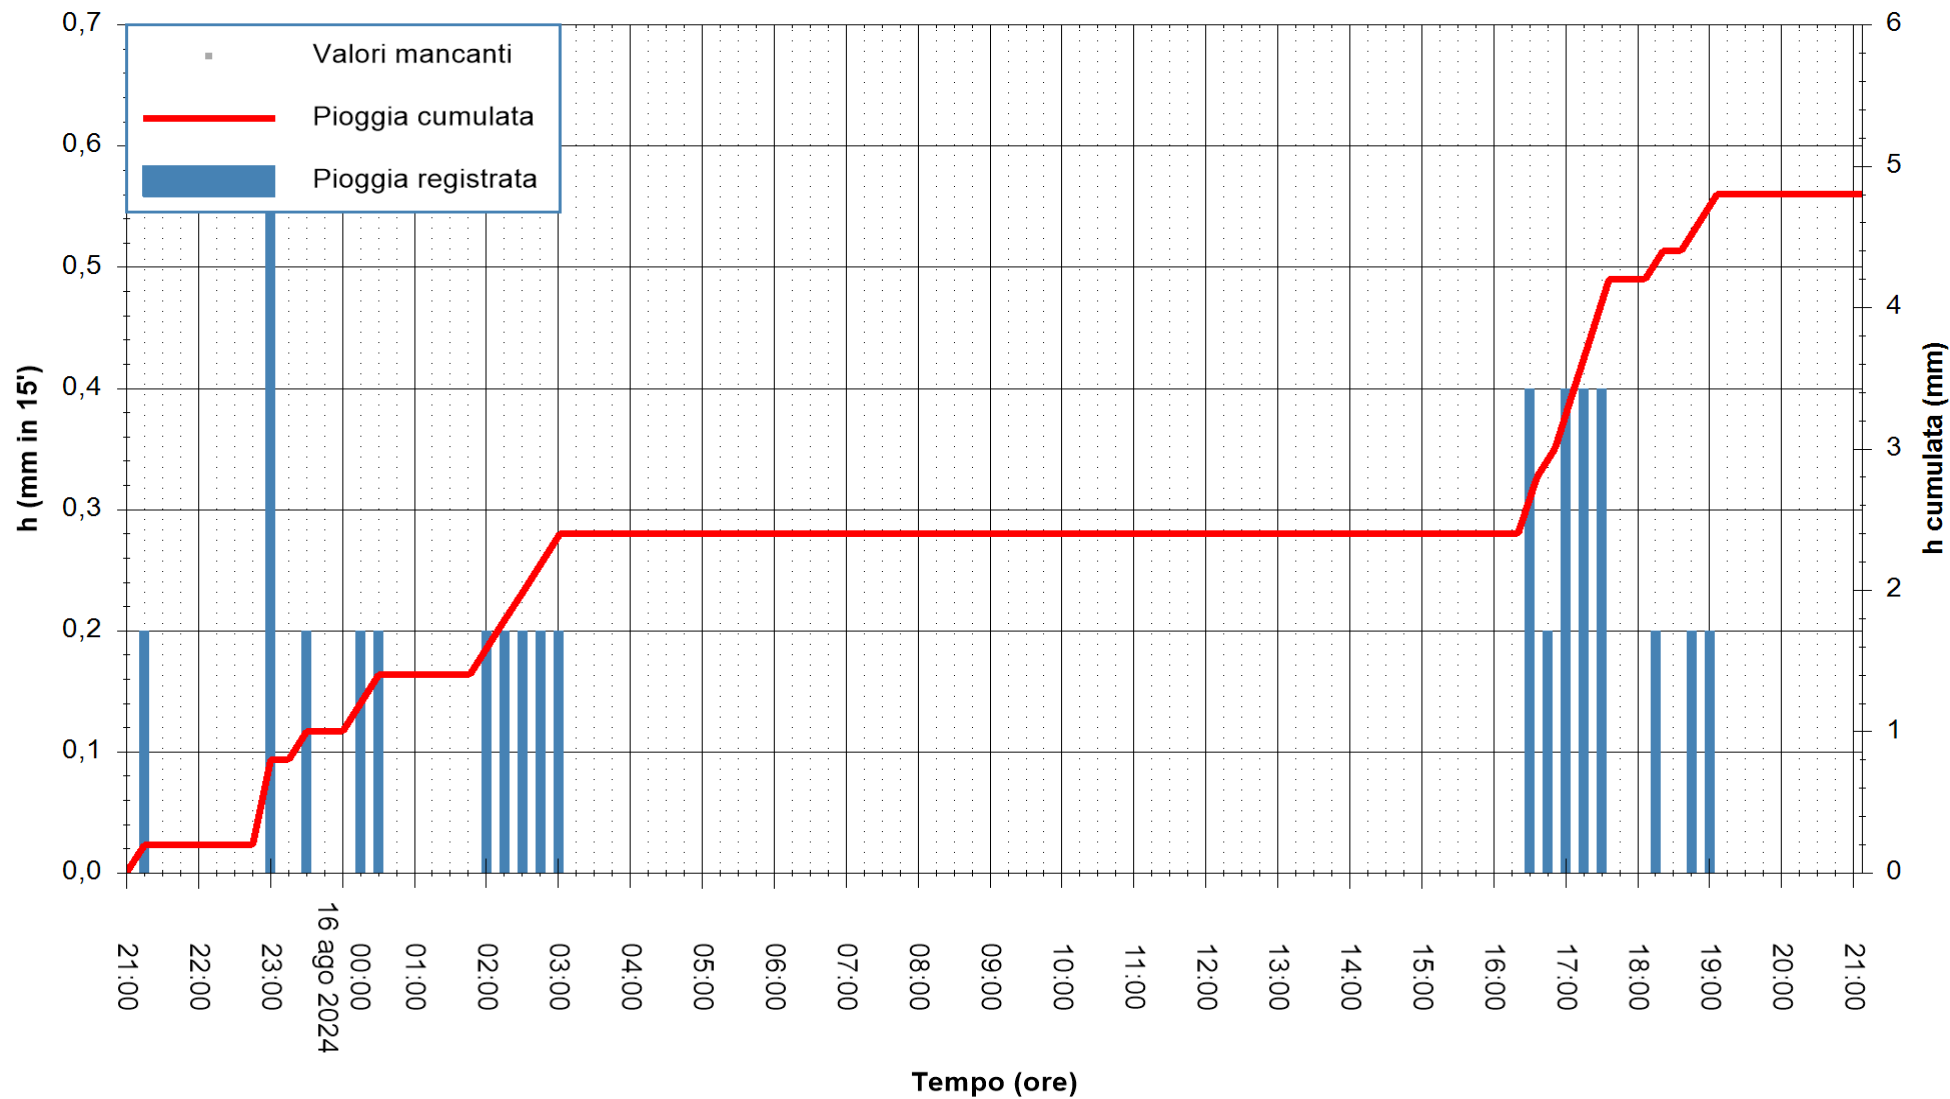

ARPAS
F.to il Dirigente Responsabile
Ing. Roberto Pinna Nossai

REGIONE AUTONOMA DE SARDIGNA
REGIONE AUTONOMA DELLA SARDEGNA

Stazione pluviometrica Oristano
Area TORRE GRANDE
Pioggia registrata nelle ultime 24 ore
Estrazione dati delle ore 21:52 del 16/08/2024
Ultimo dato disponibile: 16/08/2024 alle 21:30