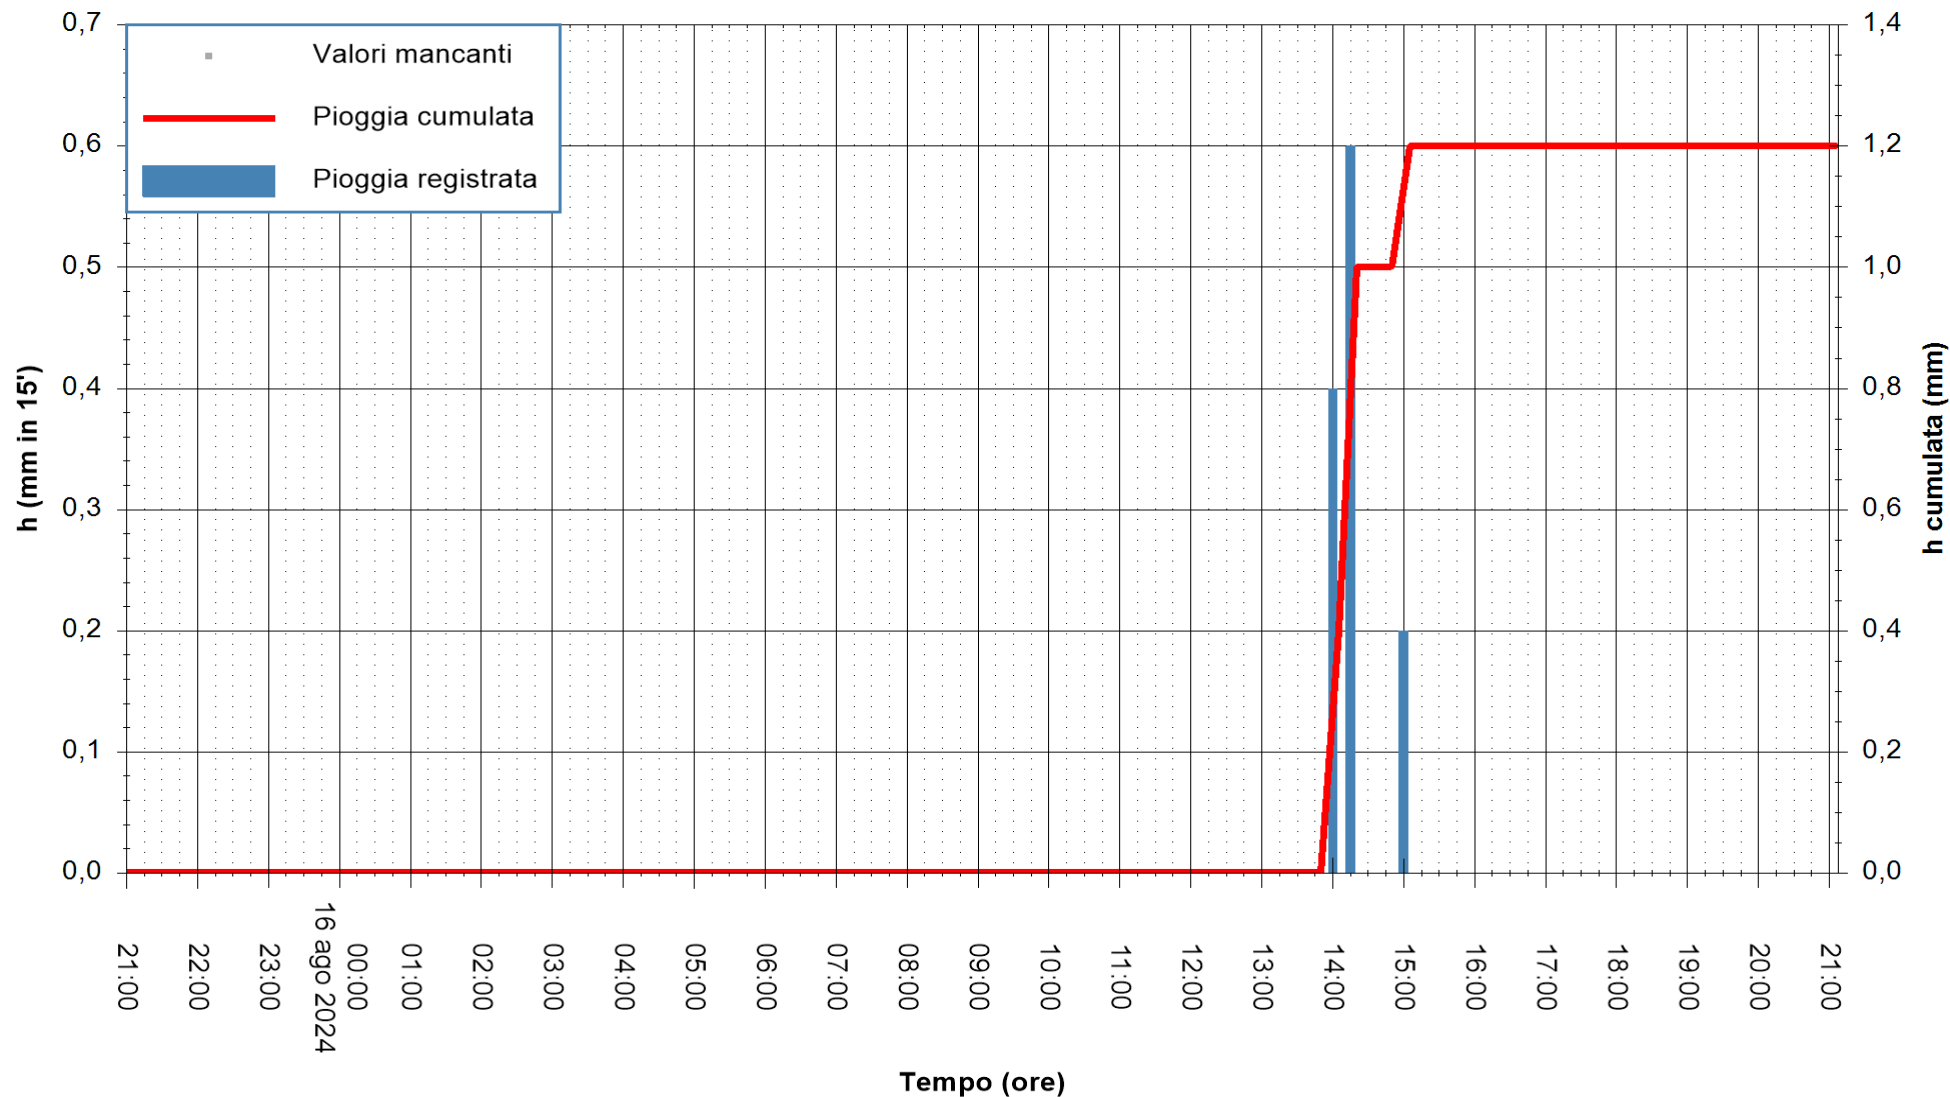

REGIONE AUTONOMA DE SARDIGNA
 REGIONE AUTONOMA DELLA SARDEGNA

Stazione pluviometrica CARLOFORTE OSSERVATORIO
Area TORRE SAN VITTORIO
Pioggia registrata nelle ultime 24 ore
Estrazione dati delle ore 21:52 del 16/08/2024
Ultimo dato disponibile: 16/08/2024 alle 21:30

ARPAS
F.to il Dirigente Responsabile
Ing. Roberto Pinna Nossai

REGIONE AUTONOMA DE SARDIGNA
REGIONE AUTONOMA DELLA SARDEGNA

Stazione pluviometrica Senorbi'
Area SENORBI
Pioggia registrata nelle ultime 24 ore
Estrazione dati delle ore 21:52 del 16/08/2024
Ultimo dato disponibile: 16/08/2024 alle 21:30