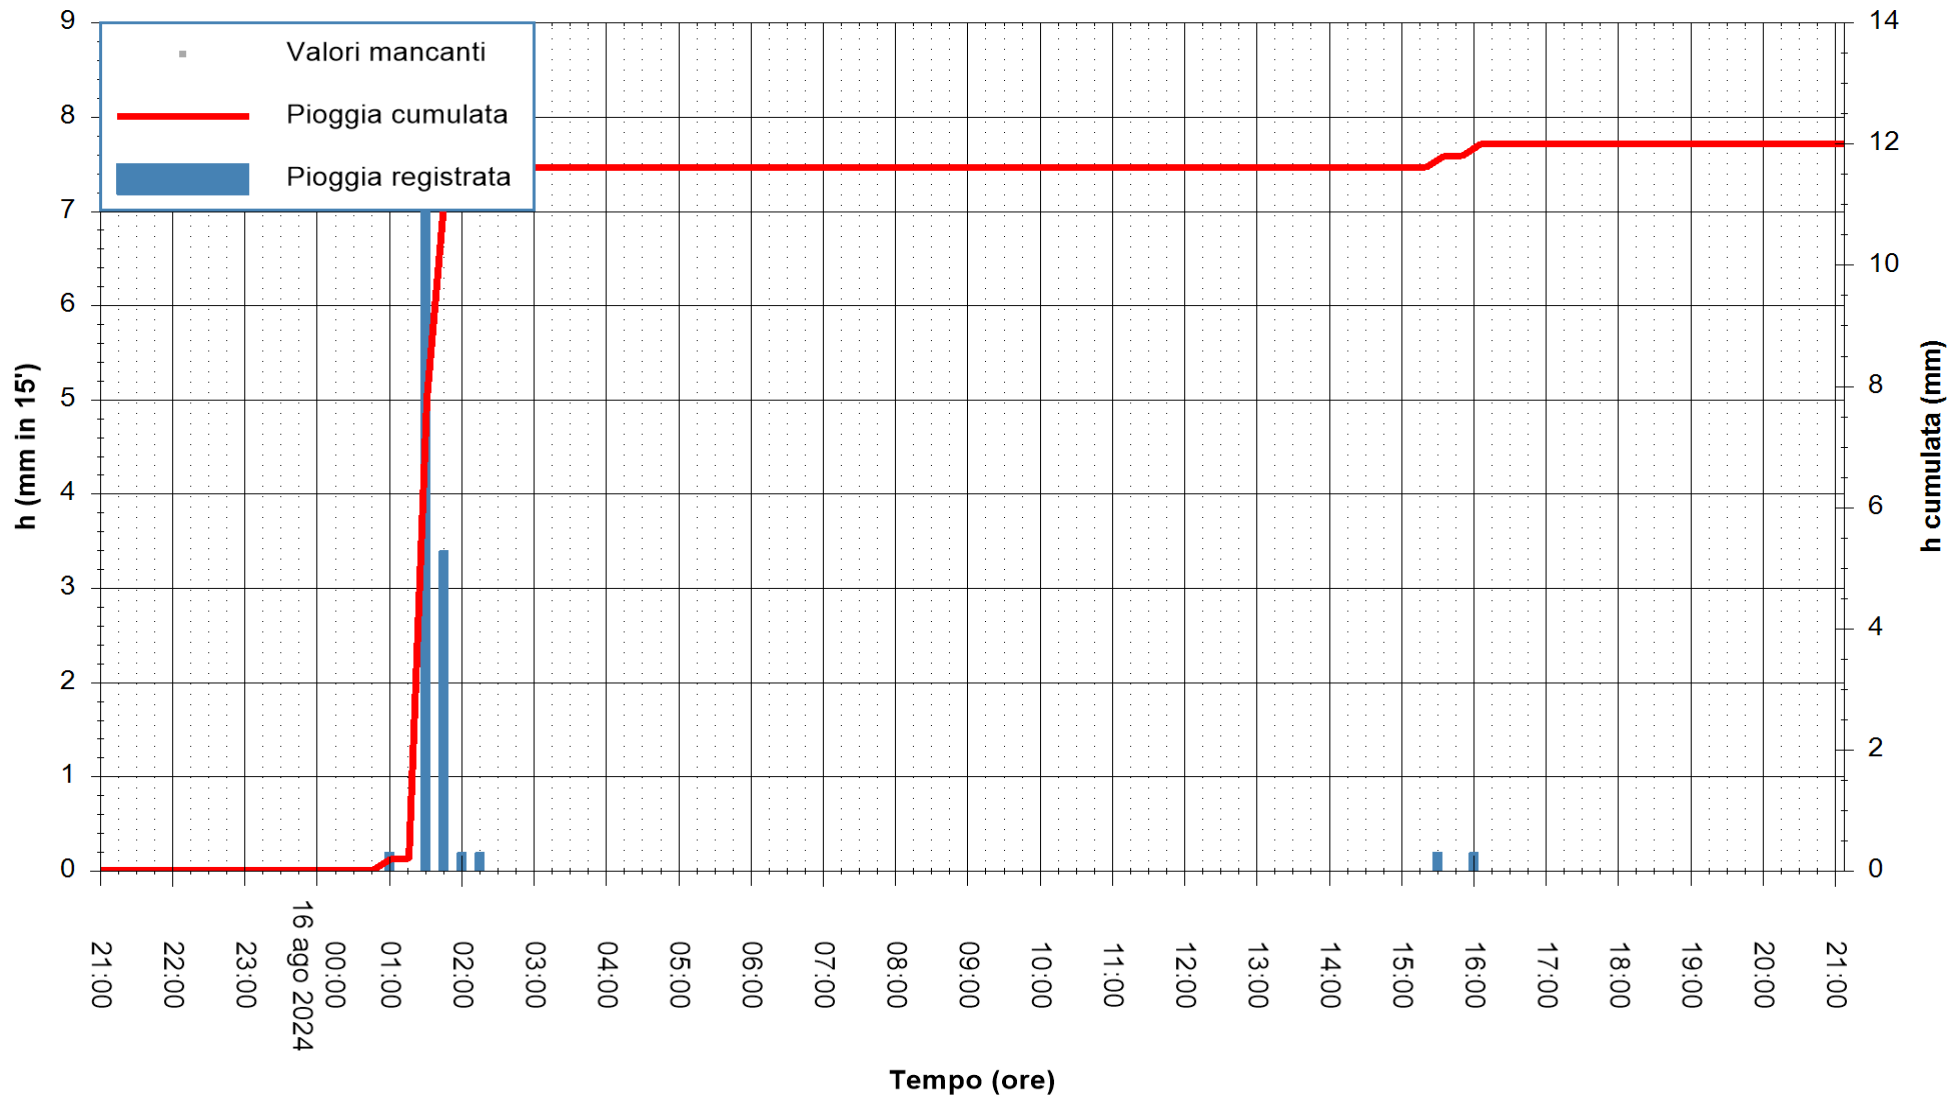

ARPAS
F.to il Dirigente Responsabile
Ing. Roberto Pinna Nossai

REGIONE AUTONOMA DE SARDIGNA
REGIONE AUTONOMA DELLA SARDEGNA

Stazione pluviometrica Capoterra
Area POGGIO DEI PINI
Pioggia registrata nelle ultime 24 ore
Estrazione dati delle ore 21:52 del 16/08/2024
Ultimo dato disponibile: 16/08/2024 alle 21:30