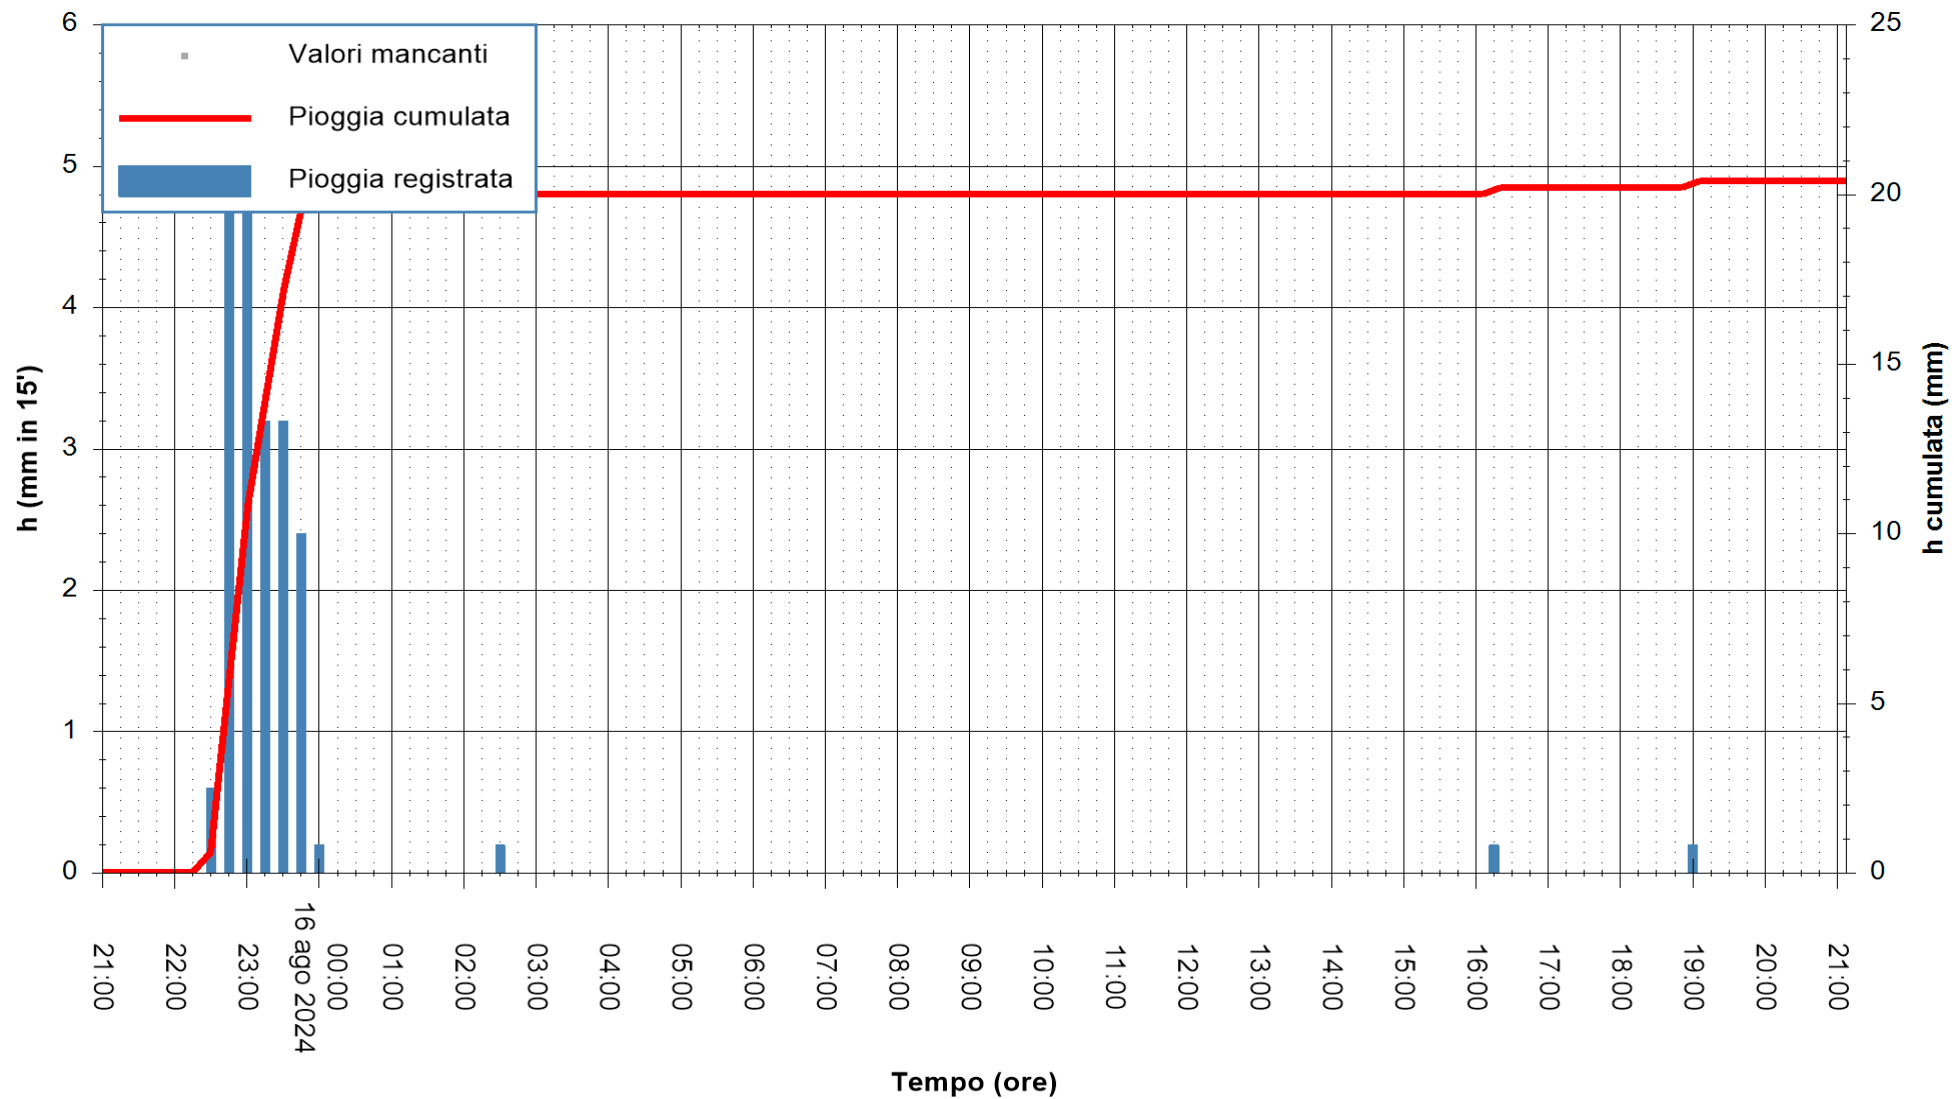

Stazione pluviometrica Monte Tului
 Area MONTE TULUI
 Pioggia registrata nelle ultime 24 ore
 Estrazione dati delle ore 21:52 del 16/08/2024
 Ultimo dato disponibile: 16/08/2024 alle 21:30

ARPAS
 F.to il Dirigente Responsabile
 Ing. Roberto Pinna Nossai

REGIONE AUTONOMA DE SARDIGNA
 REGIONE AUTONOMA DELLA SARDEGNA

Stazione pluviometrica CARLOFORTE OSSERVATORIO
Area TORRE SAN VITTORIO
Pioggia registrata nelle ultime 24 ore
Estrazione dati delle ore 21:52 del 16/08/2024
Ultimo dato disponibile: 16/08/2024 alle 21:30