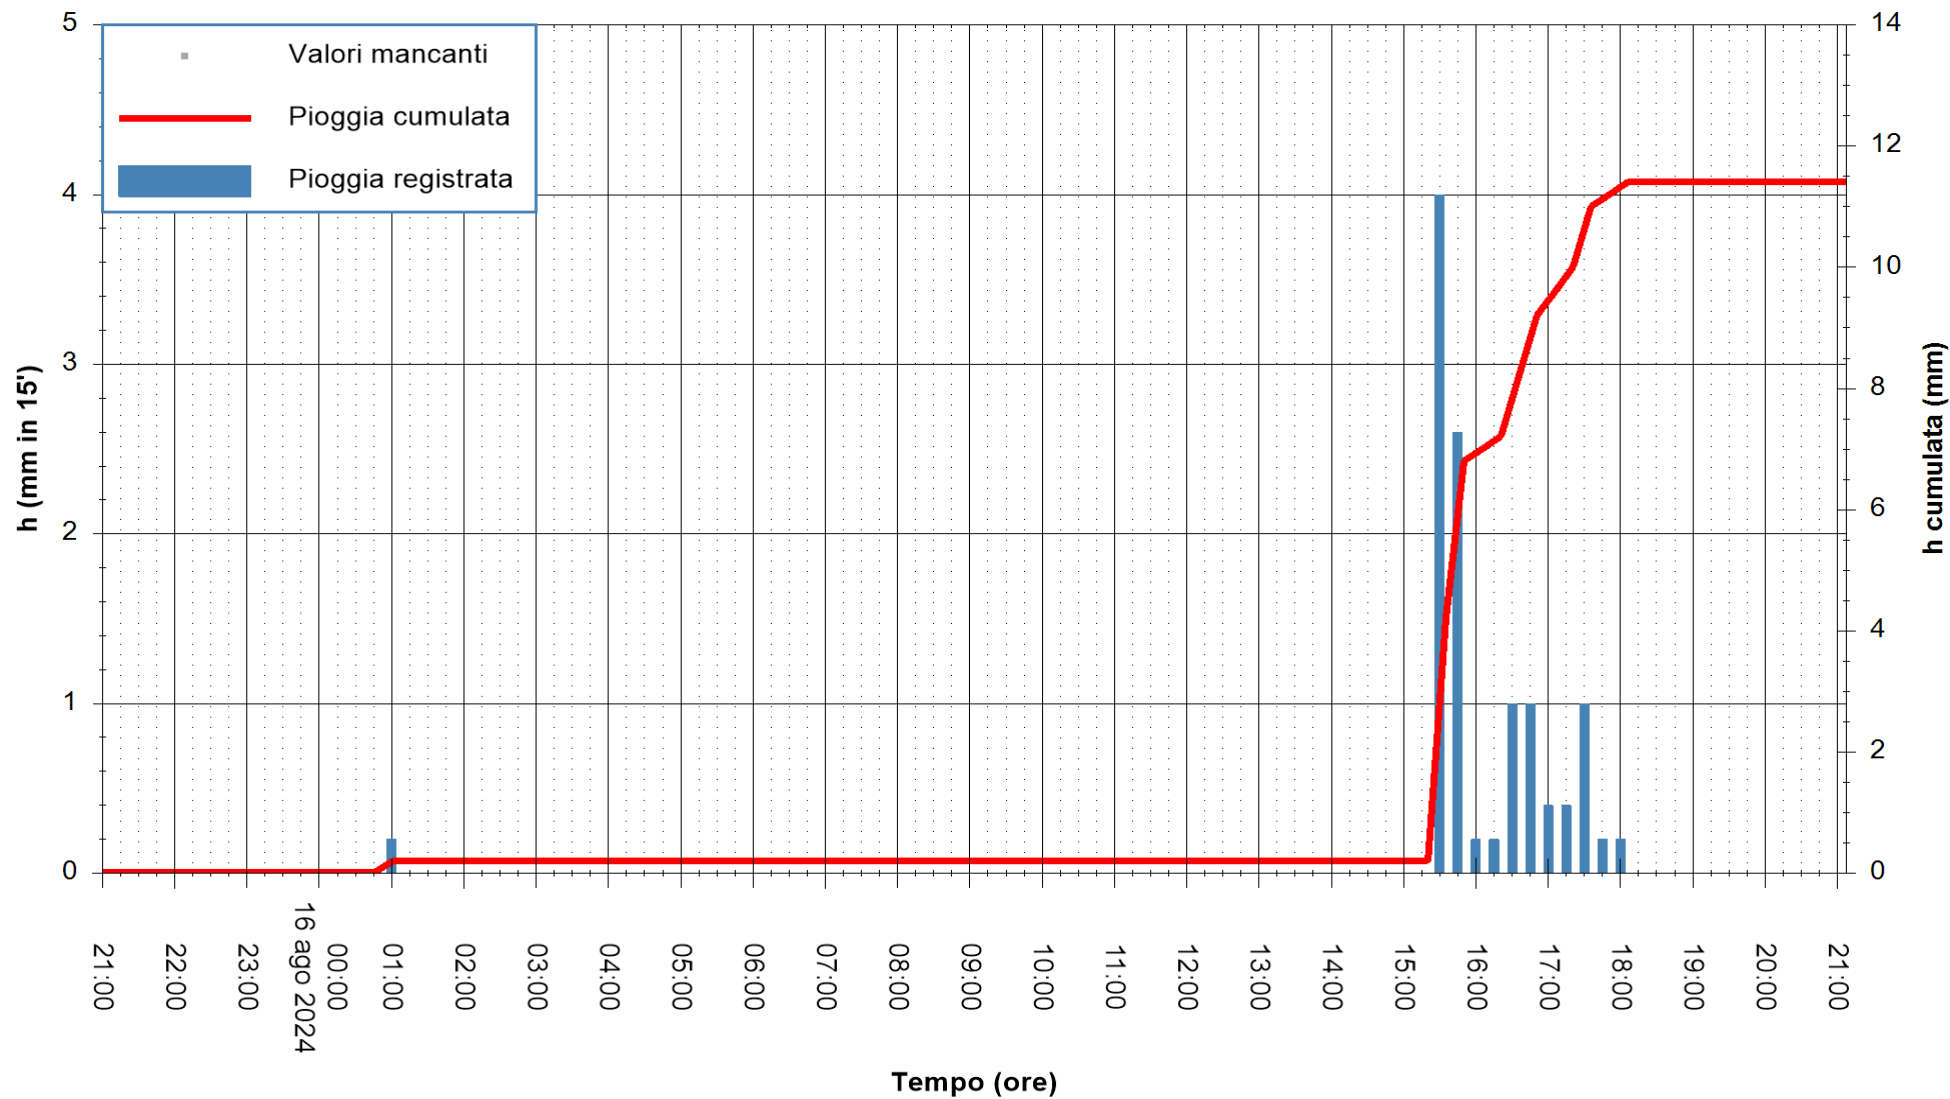

Stazione pluviometrica Monte Tului
 Area MONTE TULUI
 Pioggia registrata nelle ultime 24 ore
 Estrazione dati delle ore 21:52 del 16/08/2024
 Ultimo dato disponibile: 16/08/2024 alle 21:30

ARPAS
 F.to il Dirigente Responsabile
 Ing. Roberto Pinna Nossai

REGIONE AUTONOMA DE SARDIGNA
 REGIONE AUTONOMA DELLA SARDEGNA

Stazione pluviometrica CARLOFORTE OSSERVATORIO
Area TORRE SAN VITTORIO
Pioggia registrata nelle ultime 24 ore
Estrazione dati delle ore 21:52 del 16/08/2024
Ultimo dato disponibile: 16/08/2024 alle 21:30

ARPAS
F.to il Dirigente Responsabile
Ing. Roberto Pinna Nossai

REGIONE AUTONOMA DE SARDIGNA
REGIONE AUTONOMA DELLA SARDEGNA

Stazione pluviometrica Senorbi'
Area SENORBI
Pioggia registrata nelle ultime 24 ore
Estrazione dati delle ore 21:52 del 16/08/2024
Ultimo dato disponibile: 16/08/2024 alle 21:30