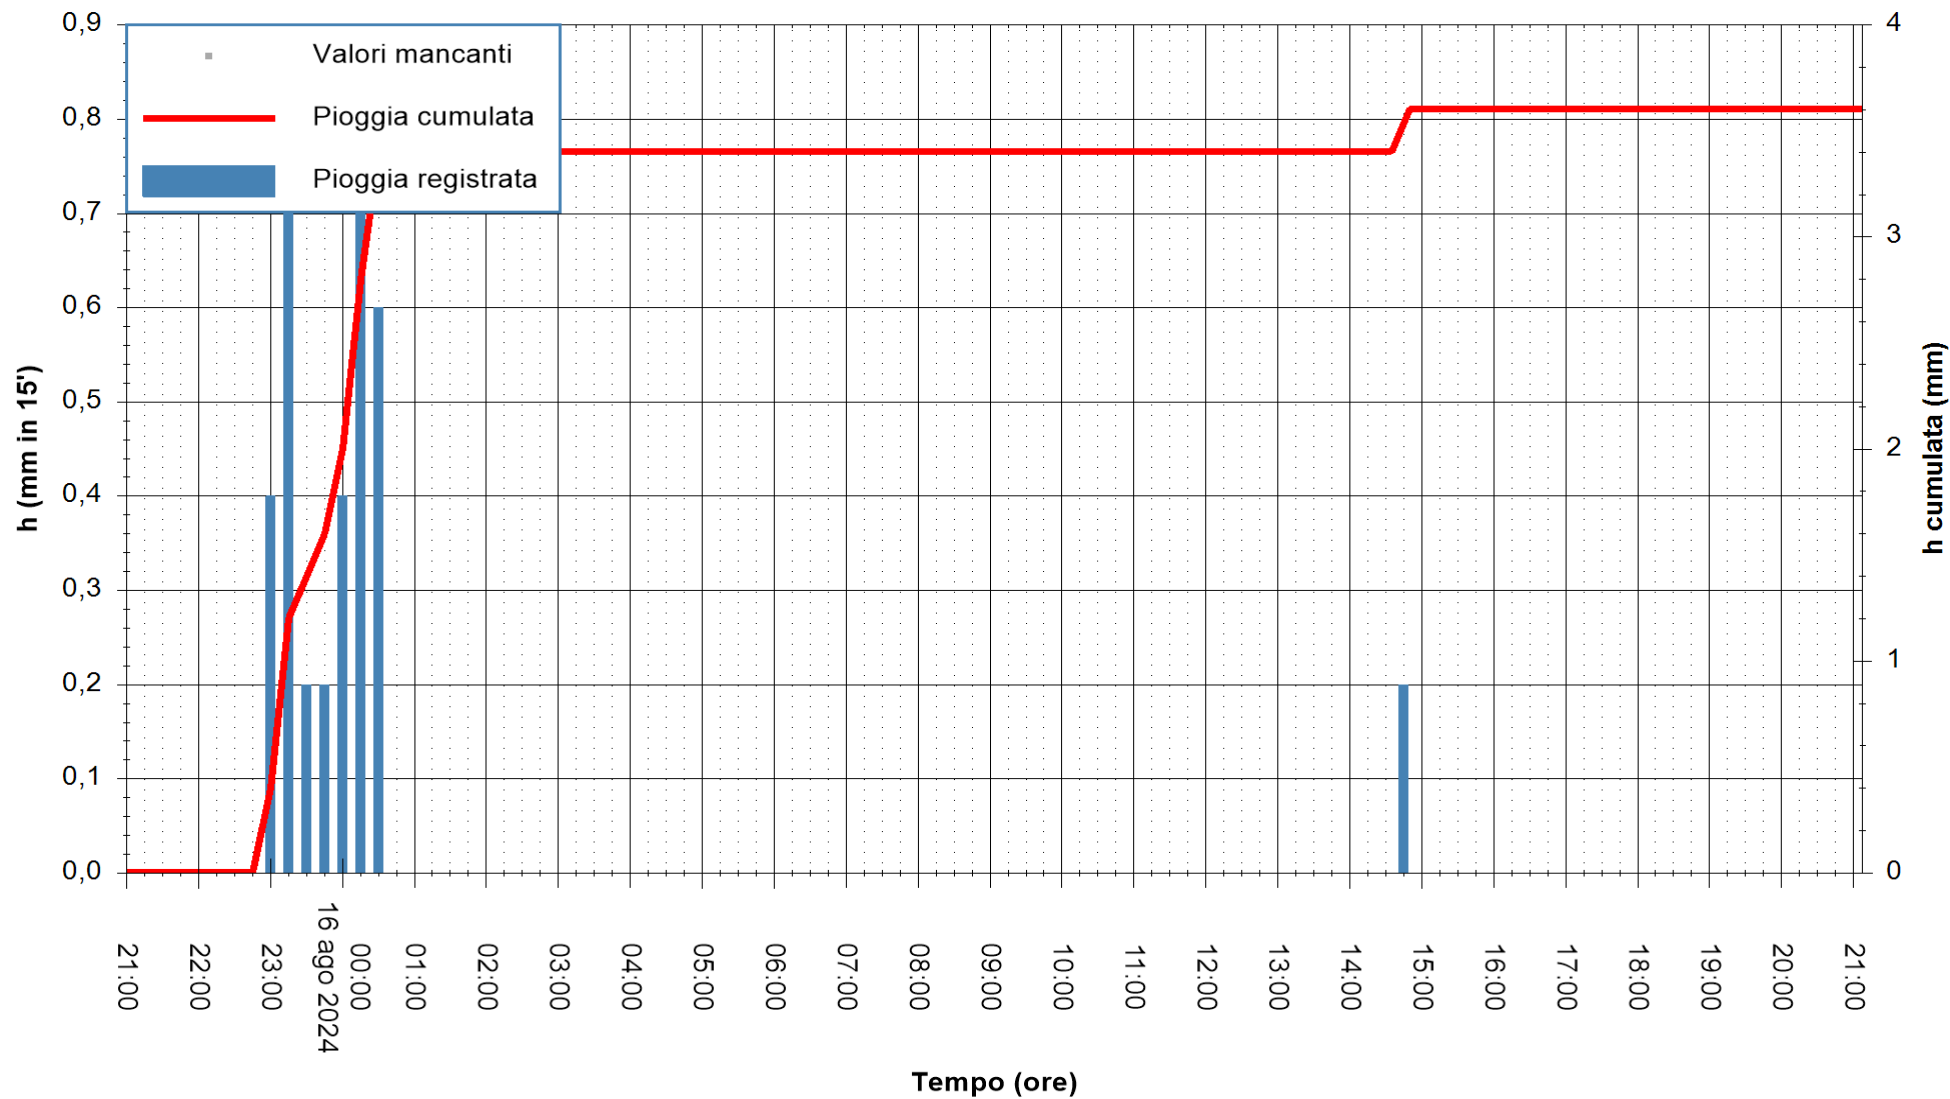

REGIONE AUTONOMA DE SARDIGNA
 REGIONE AUTONOMA DELLA SARDEGNA

Stazione pluviometrica CARLOFORTE OSSERVATORIO
Area TORRE SAN VITTORIO
Pioggia registrata nelle ultime 24 ore
Estrazione dati delle ore 21:52 del 16/08/2024
Ultimo dato disponibile: 16/08/2024 alle 21:30