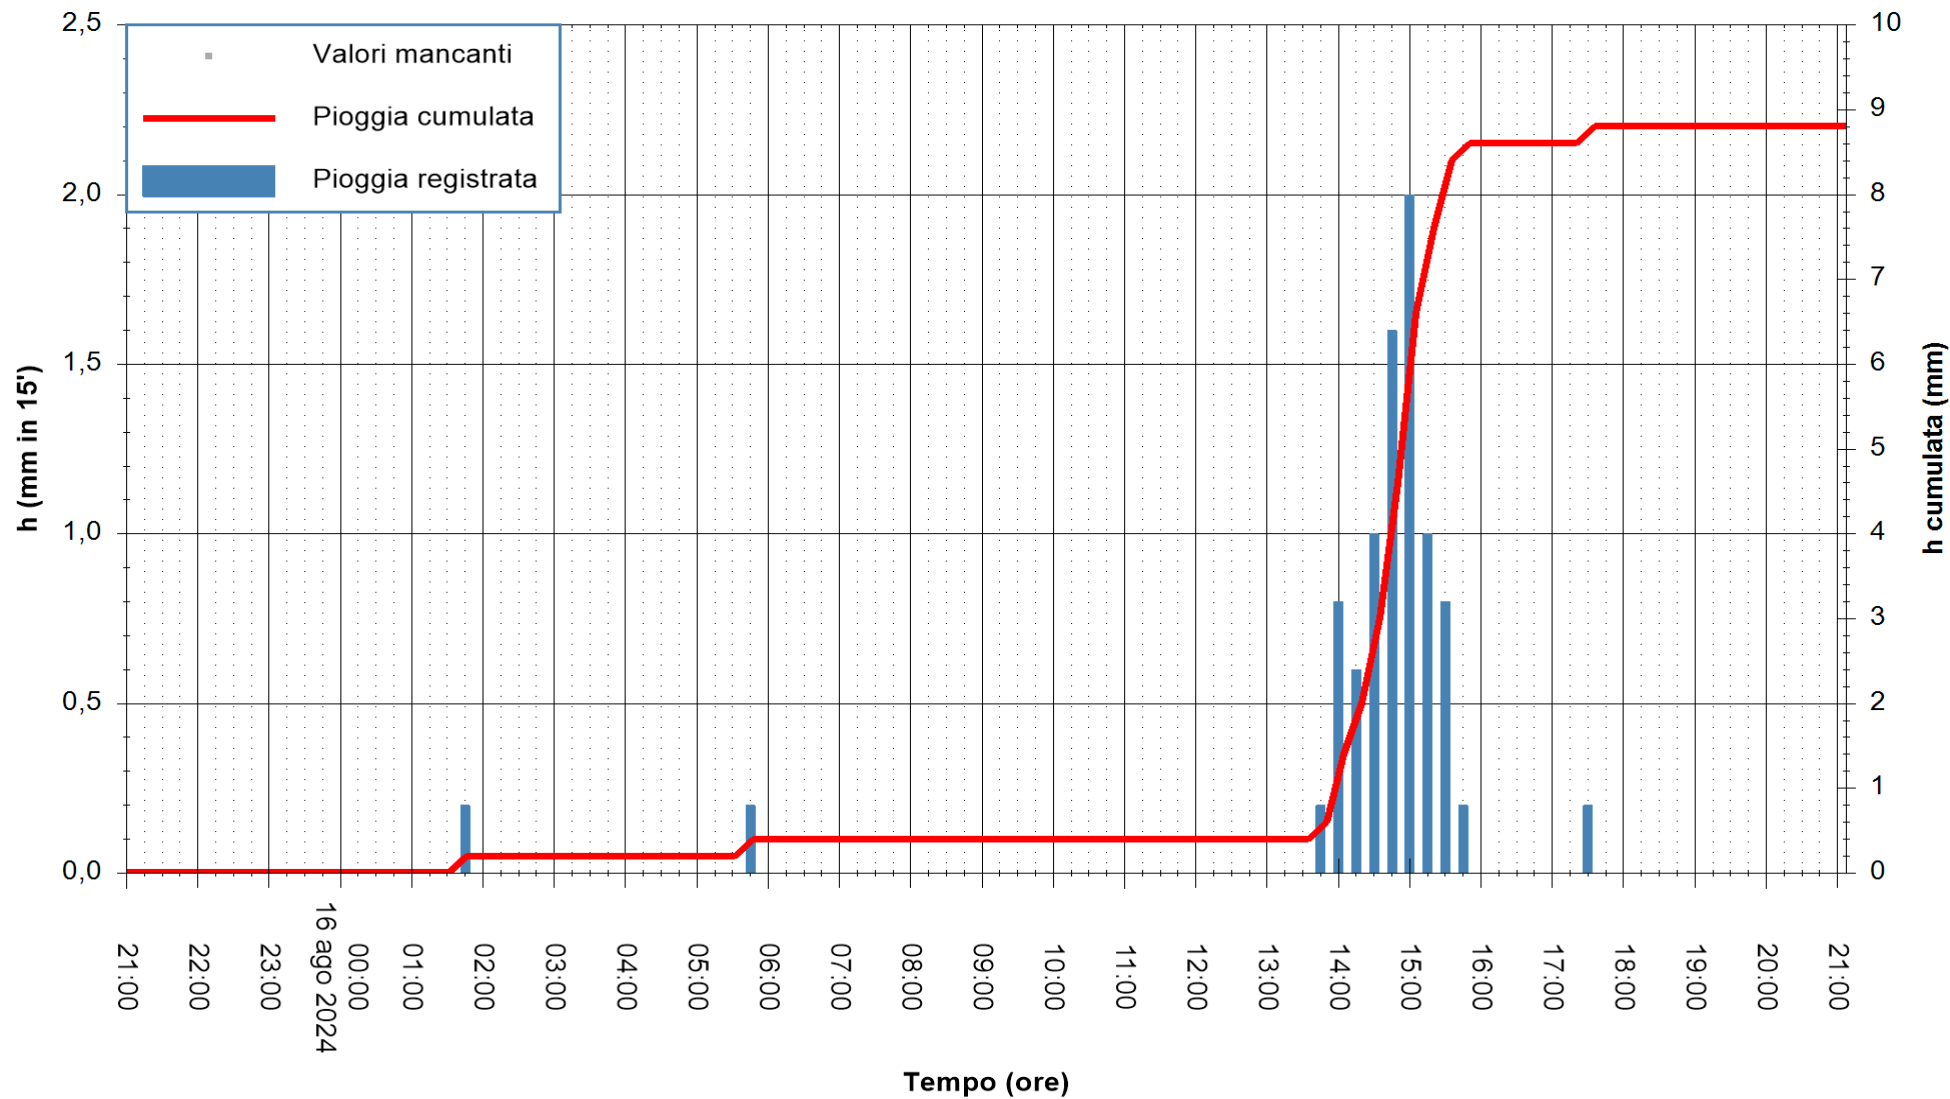

ARPAS
F.to il Dirigente Responsabile
Ing. Roberto Pinna Nossai

REGIONE AUTONOMA DE SARDIGNA
REGIONE AUTONOMA DELLA SARDEGNA

Stazione pluviometrica Capoterra
Area POGGIO DEI PINI
Pioggia registrata nelle ultime 24 ore
Estrazione dati delle ore 21:52 del 16/08/2024
Ultimo dato disponibile: 16/08/2024 alle 21:30