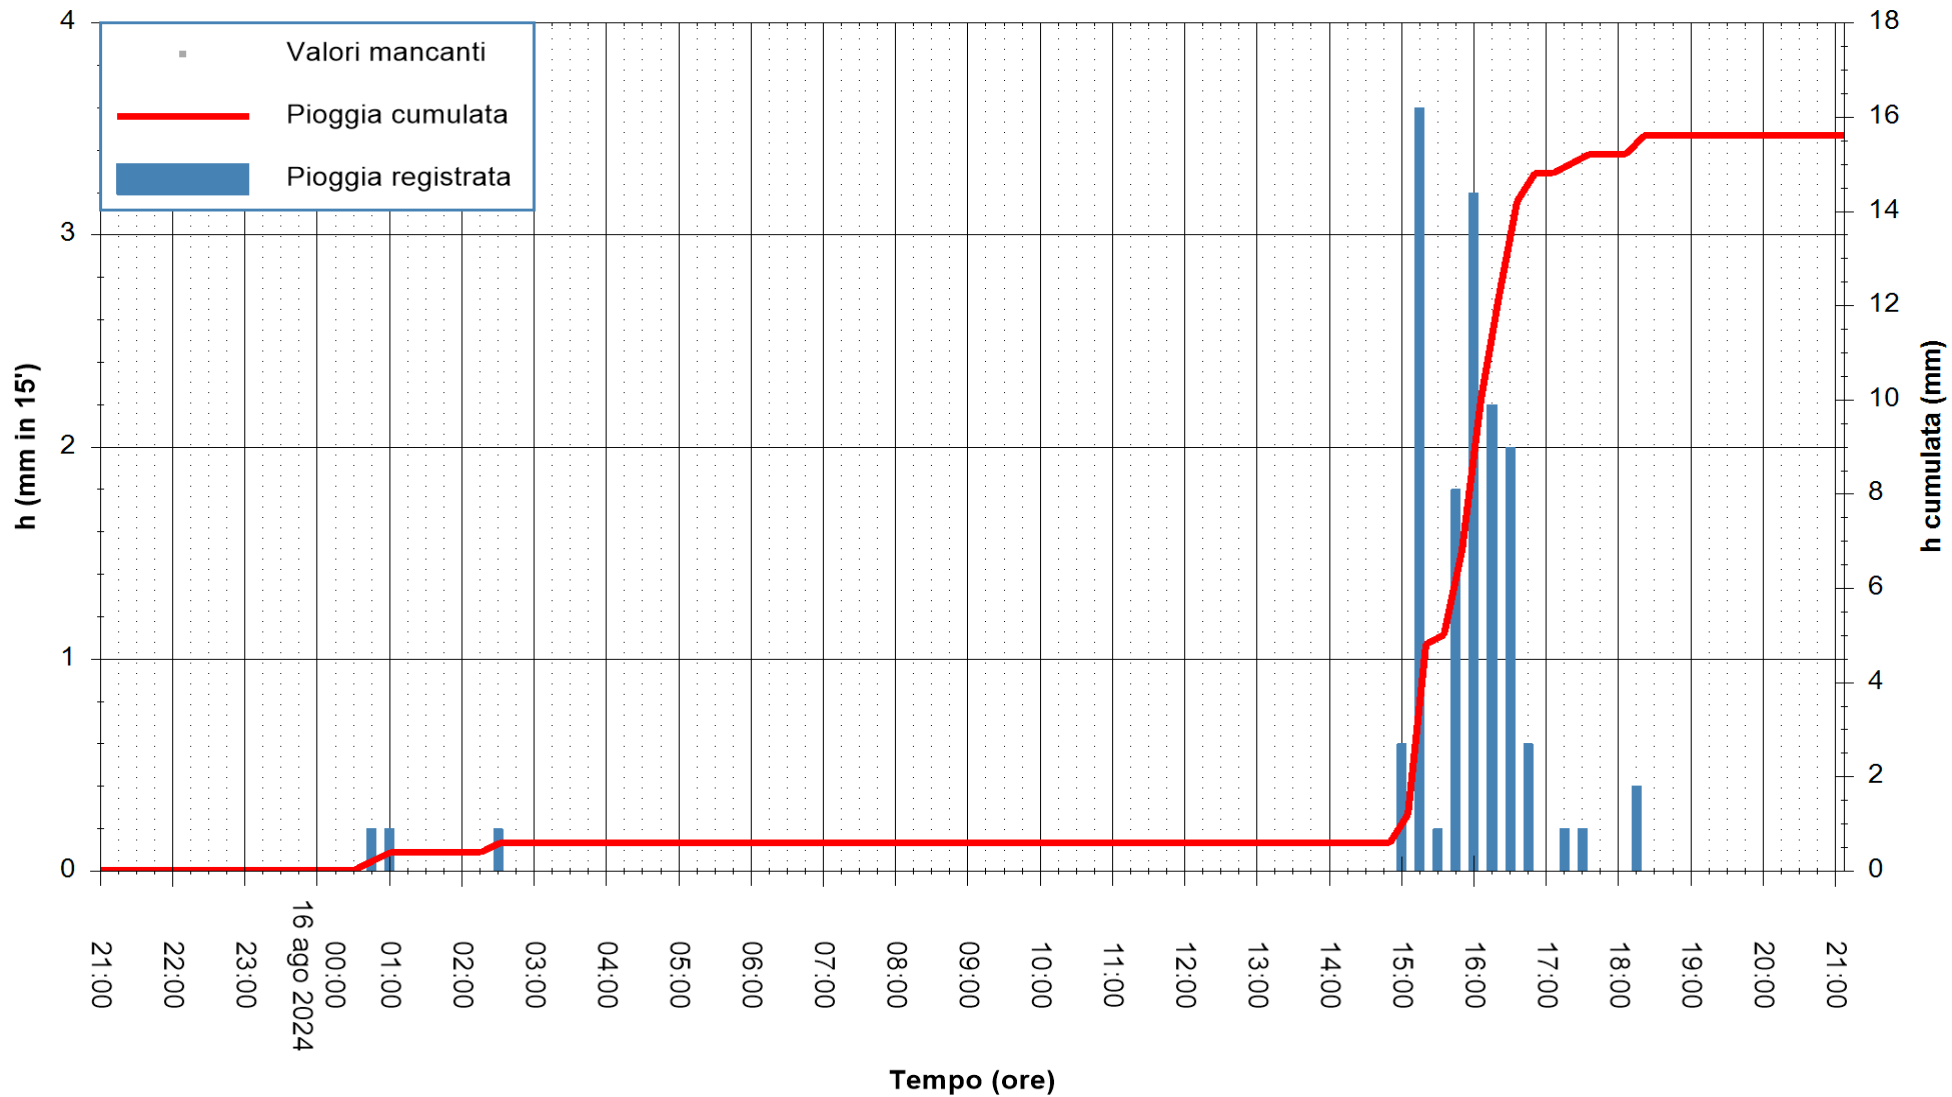

REGIONE AUTONOMA DE SARDIGNA
 REGIONE AUTONOMA DELLA SARDEGNA

Stazione pluviometrica CARLOFORTE OSSERVATORIO
Area TORRE SAN VITTORIO
Pioggia registrata nelle ultime 24 ore
Estrazione dati delle ore 21:52 del 16/08/2024
Ultimo dato disponibile: 16/08/2024 alle 21:30