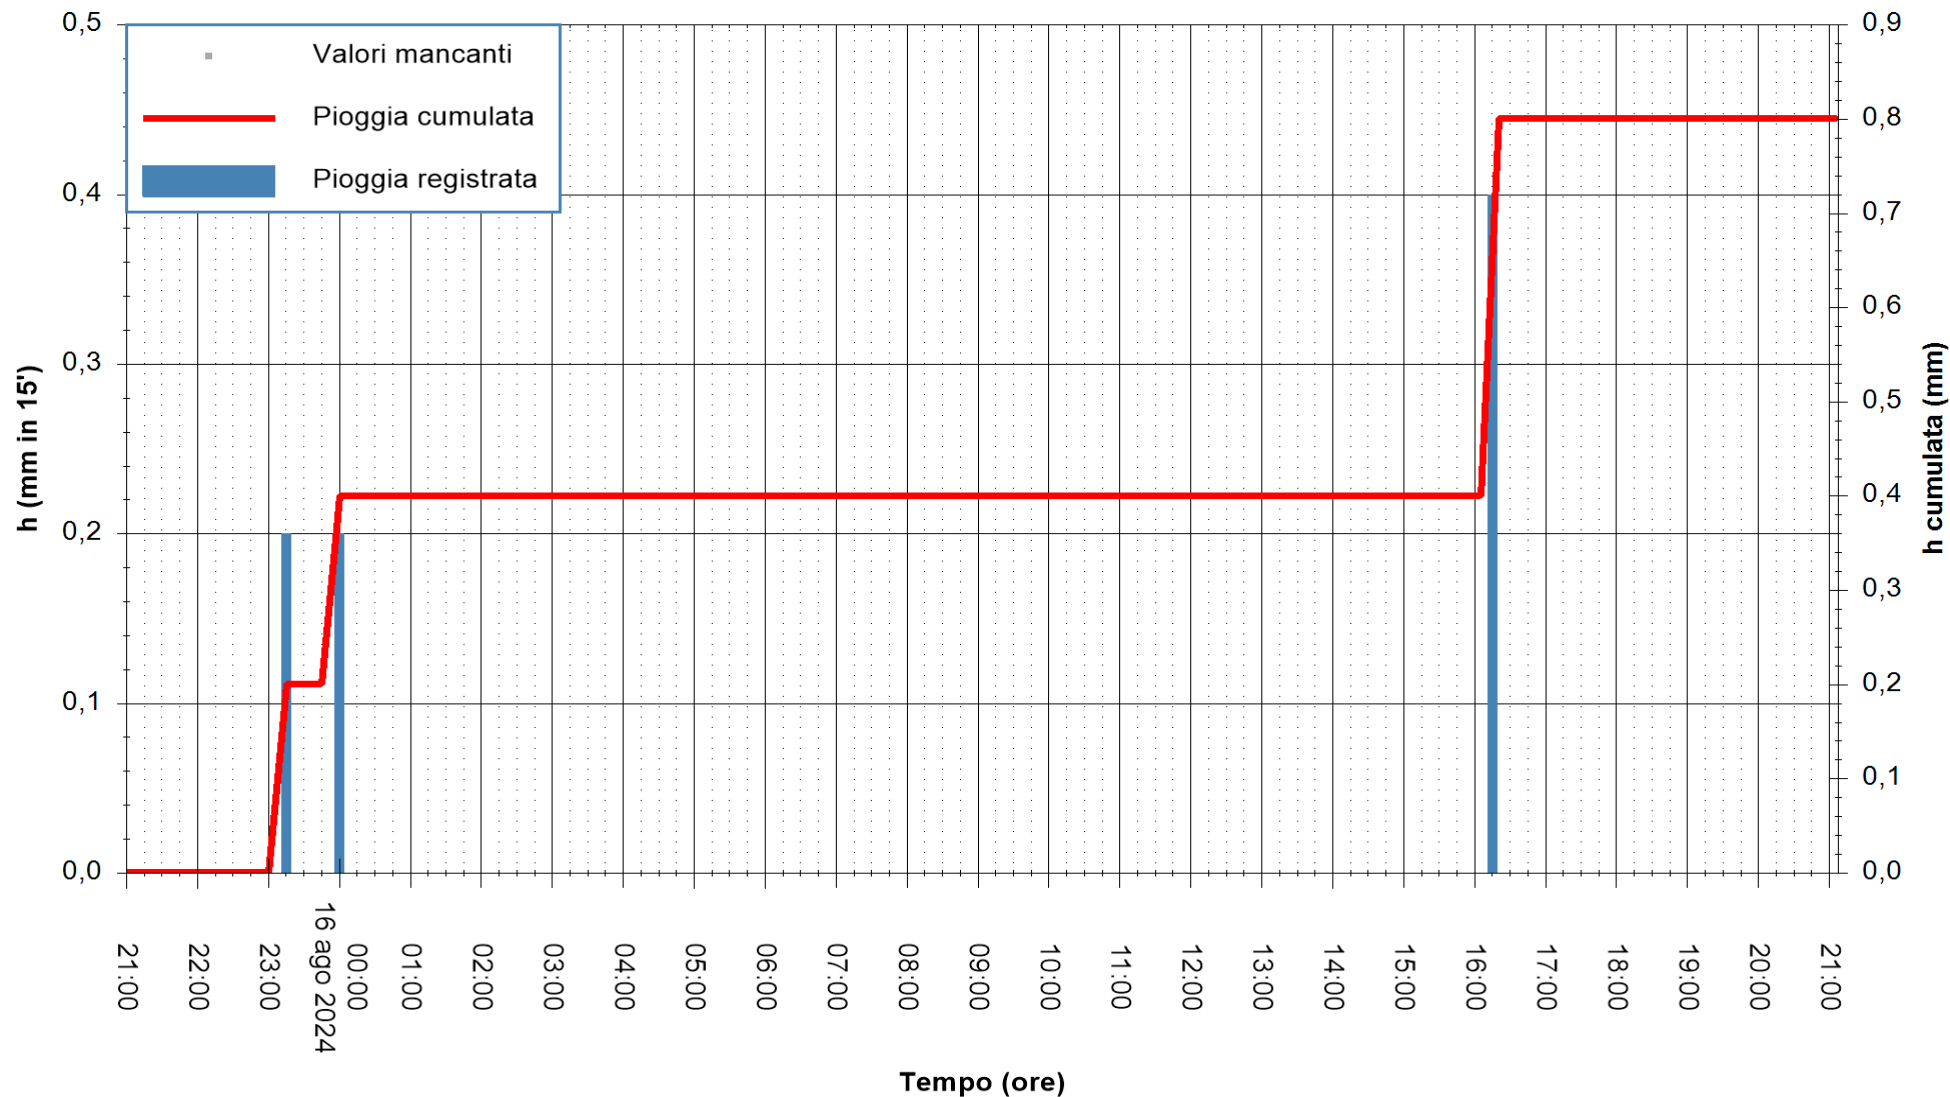

ARPAS
F.to il Dirigente Responsabile
Ing. Roberto Pinna Nossai

REGIONE AUTONOMA DE SARDIGNA
REGIONE AUTONOMA DELLA SARDEGNA

Stazione pluviometrica Oristano
Area TORRE GRANDE
Pioggia registrata nelle ultime 24 ore
Estrazione dati delle ore 21:52 del 16/08/2024
Ultimo dato disponibile: 16/08/2024 alle 21:30