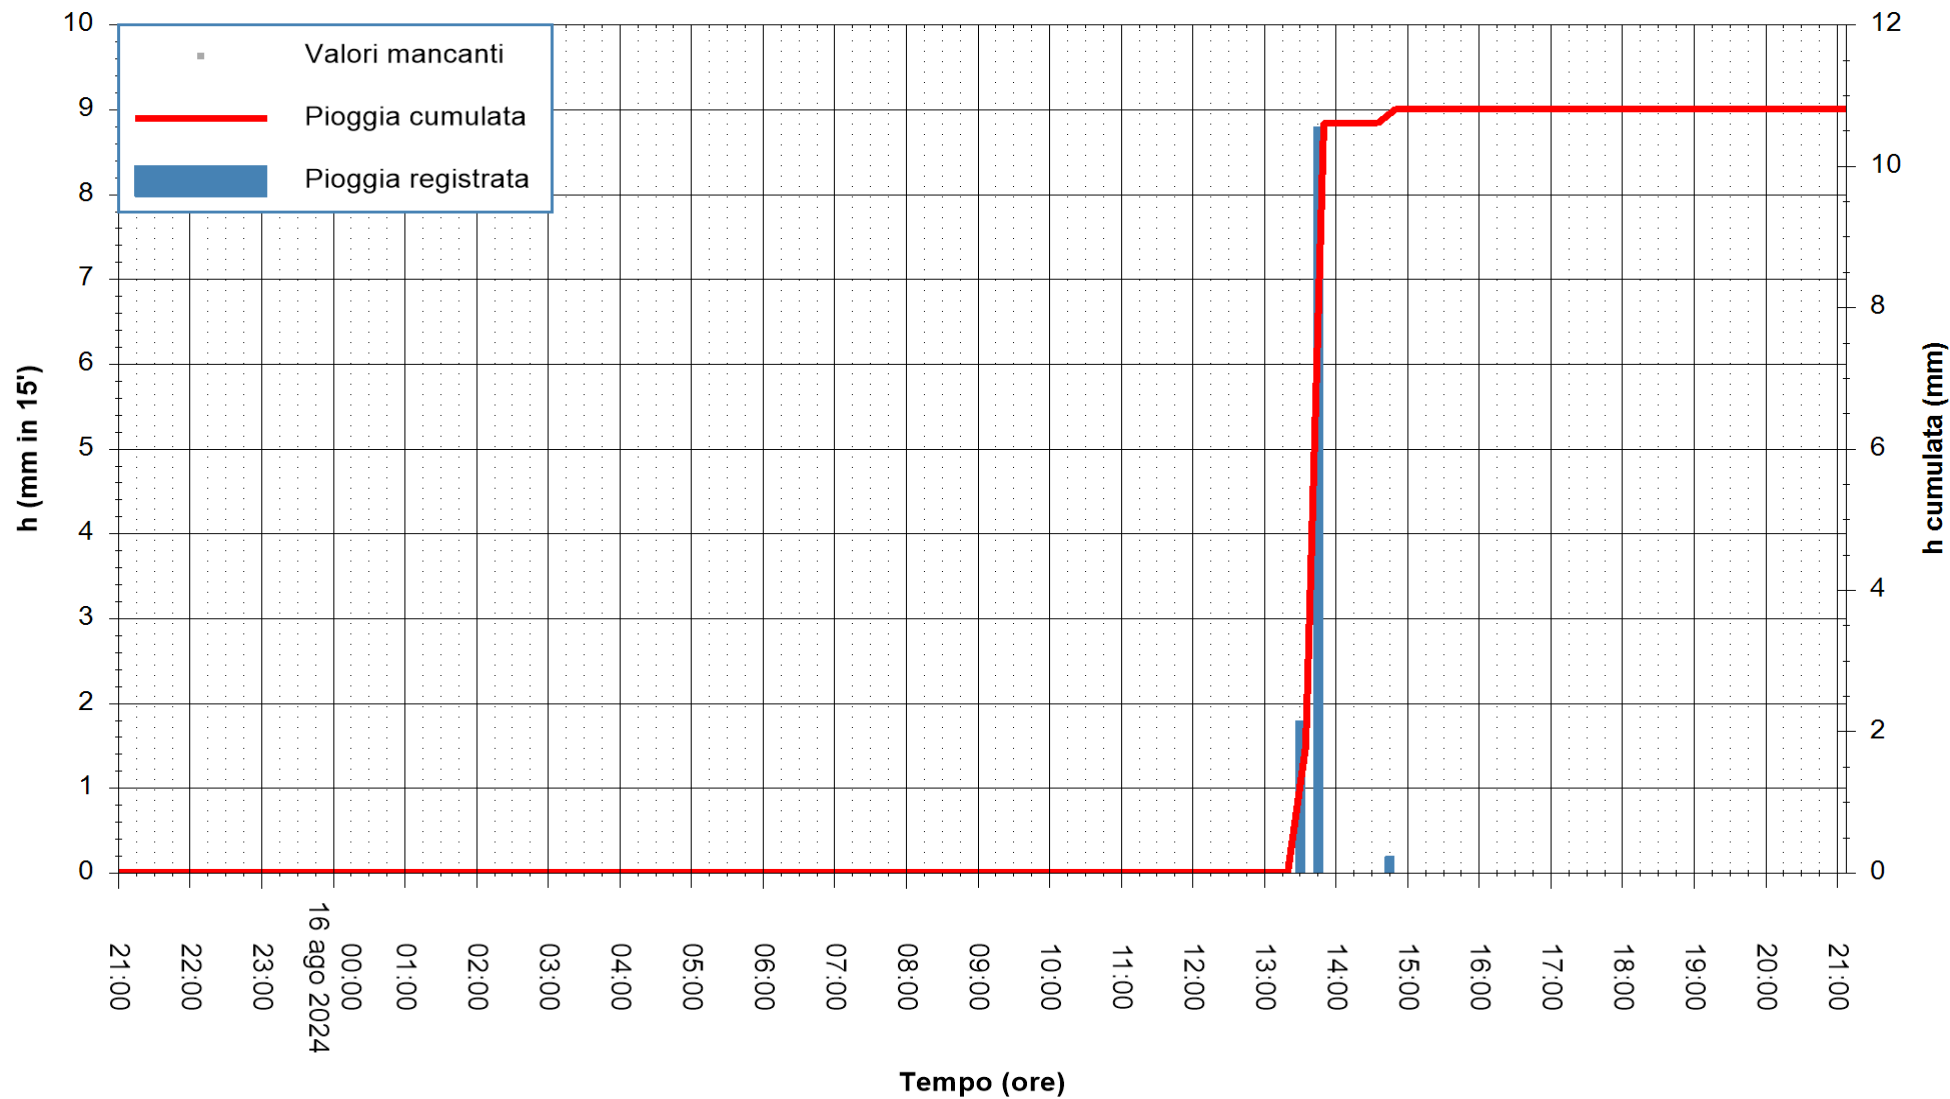

REGIONE AUTONOMA DE SARDIGNA
 REGIONE AUTONOMA DELLA SARDEGNA

Stazione pluviometrica CARLOFORTE OSSERVATORIO
Area TORRE SAN VITTORIO
Pioggia registrata nelle ultime 24 ore
Estrazione dati delle ore 21:52 del 16/08/2024
Ultimo dato disponibile: 16/08/2024 alle 21:30

ARPAS
F.to il Dirigente Responsabile
Ing. Roberto Pinna Nossai

REGIONE AUTONOMA DE SARDIGNA
REGIONE AUTONOMA DELLA SARDEGNA

Stazione pluviometrica Senorbi'
Area SENORBI
Pioggia registrata nelle ultime 24 ore
Estrazione dati delle ore 21:52 del 16/08/2024
Ultimo dato disponibile: 16/08/2024 alle 21:30

ARPAS
F.to il Dirigente Responsabile
Ing. Roberto Pinna Nossai

REGIONE AUTONOMA DE SARDIGNA
REGIONE AUTONOMA DELLA SARDEGNA

Stazione pluviometrica Terramaistus a Gonnosfanadiga
Area PONTE RIO TERREMAISTUS
Pioggia registrata nelle ultime 24 ore
Estrazione dati delle ore 21:52 del 16/08/2024
Ultimo dato disponibile: 16/08/2024 alle 21:32