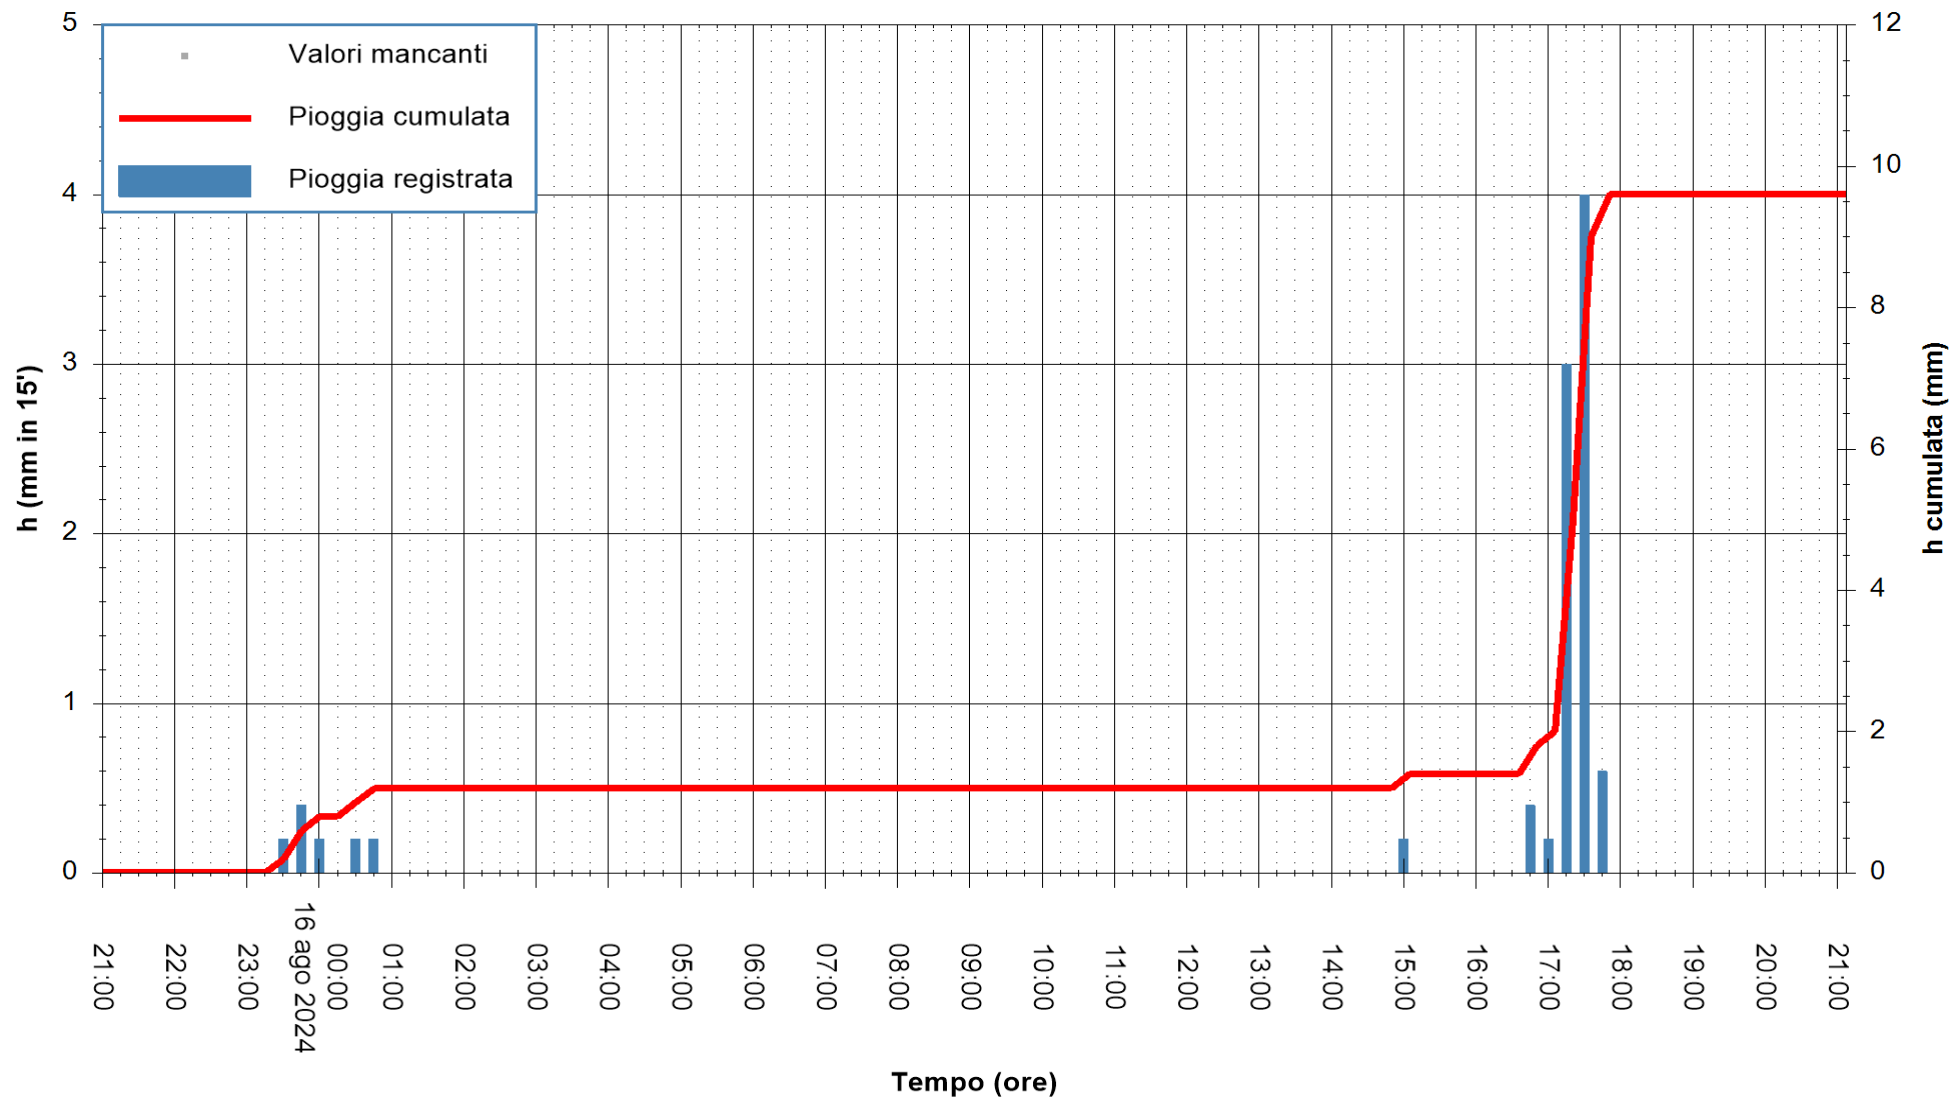

Stazione pluviometrica Monte Tului
 Area MONTE TULUI
 Pioggia registrata nelle ultime 24 ore
 Estrazione dati delle ore 21:52 del 16/08/2024
 Ultimo dato disponibile: 16/08/2024 alle 21:30

ARPAS
 F.to il Dirigente Responsabile
 Ing. Roberto Pinna Nossai

REGIONE AUTONOMA DE SARDIGNA
 REGIONE AUTONOMA DELLA SARDEGNA

Stazione pluviometrica CARLOFORTE OSSERVATORIO
Area TORRE SAN VITTORIO
Pioggia registrata nelle ultime 24 ore
Estrazione dati delle ore 21:52 del 16/08/2024
Ultimo dato disponibile: 16/08/2024 alle 21:30

ARPAS
F.to il Dirigente Responsabile
Ing. Roberto Pinna Nossai

REGIONE AUTONOMA DE SARDIGNA
REGIONE AUTONOMA DELLA SARDEGNA

Stazione pluviometrica Senorbi'
Area SENORBI
Pioggia registrata nelle ultime 24 ore
Estrazione dati delle ore 21:52 del 16/08/2024
Ultimo dato disponibile: 16/08/2024 alle 21:30