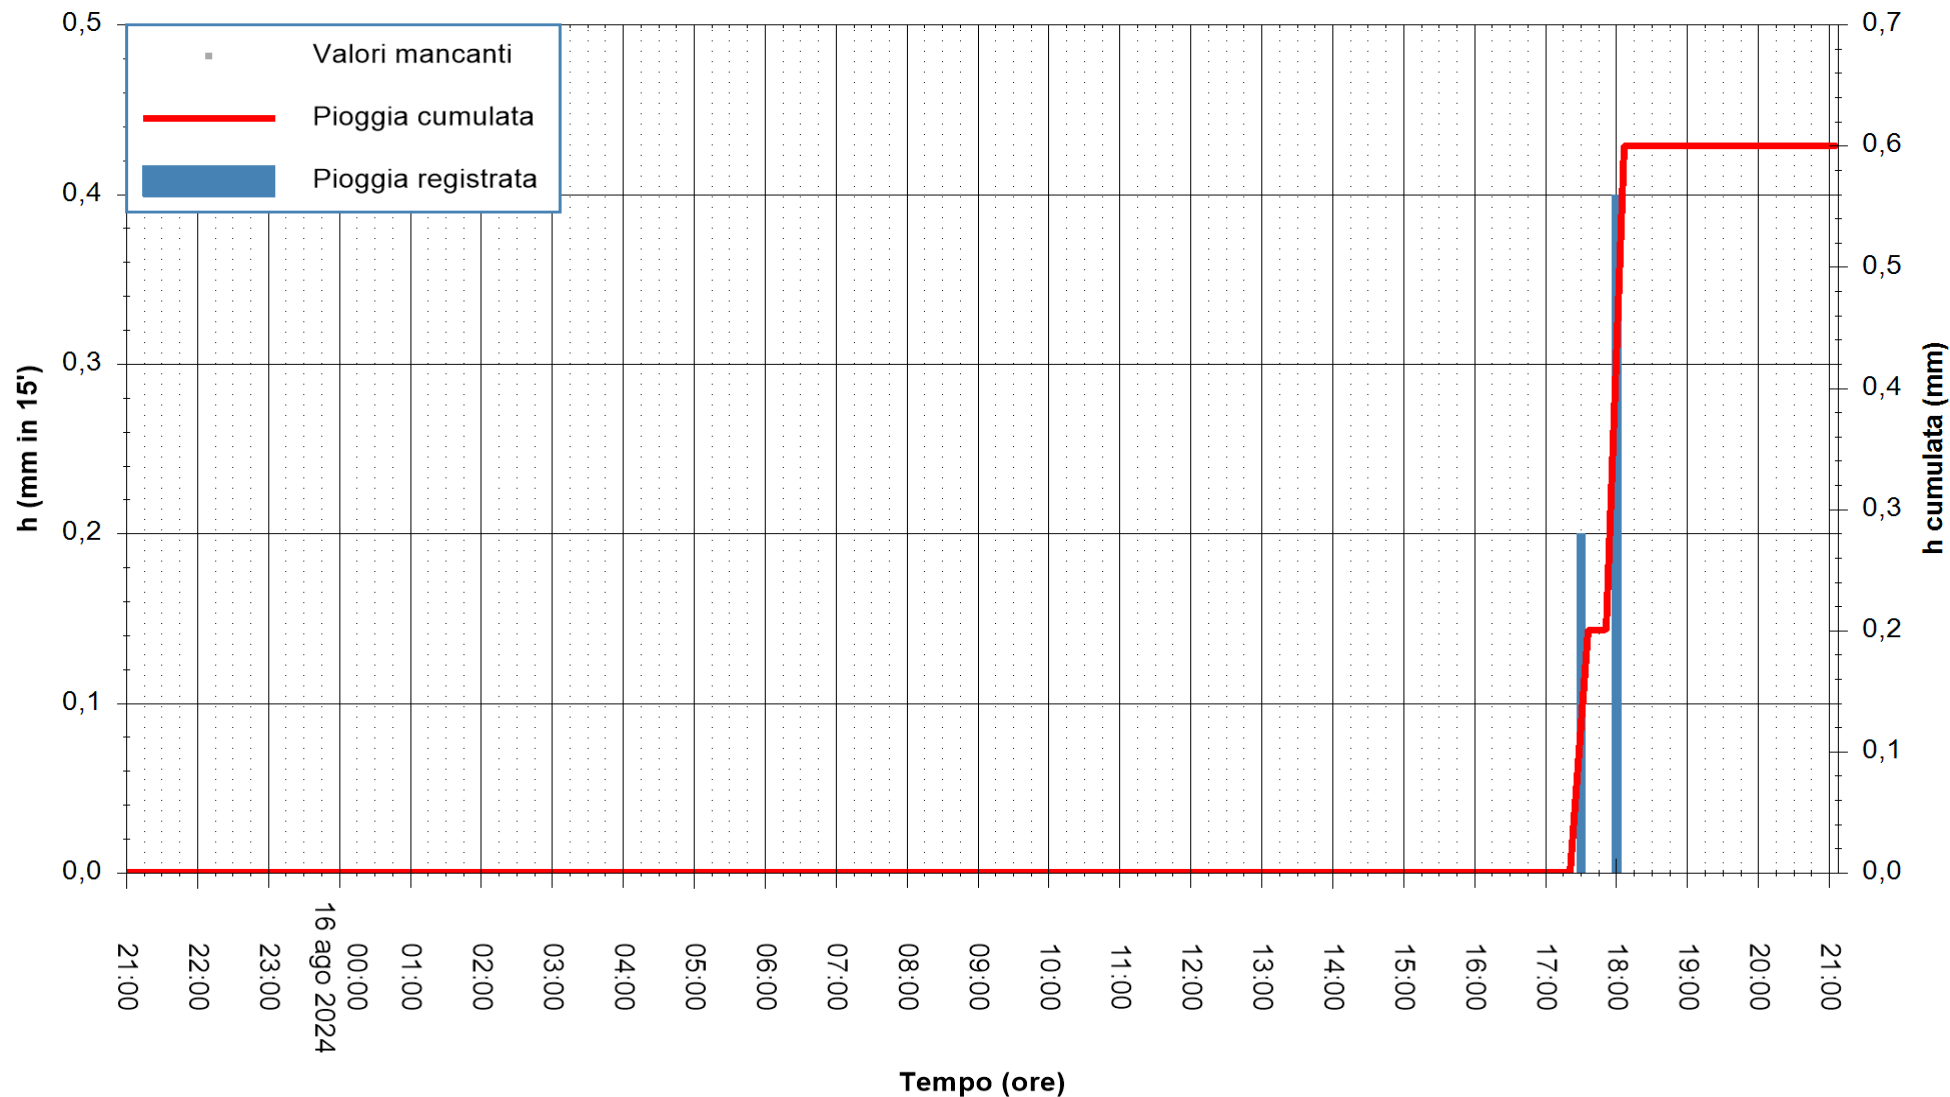

ARPAS
F.to il Dirigente Responsabile
Ing. Roberto Pinna Nossai

REGIONE AUTONOMA DE SARDIGNA
REGIONE AUTONOMA DELLA SARDEGNA

Stazione pluviometrica Oristano
Area TORRE GRANDE
Pioggia registrata nelle ultime 24 ore
Estrazione dati delle ore 21:52 del 16/08/2024
Ultimo dato disponibile: 16/08/2024 alle 21:30