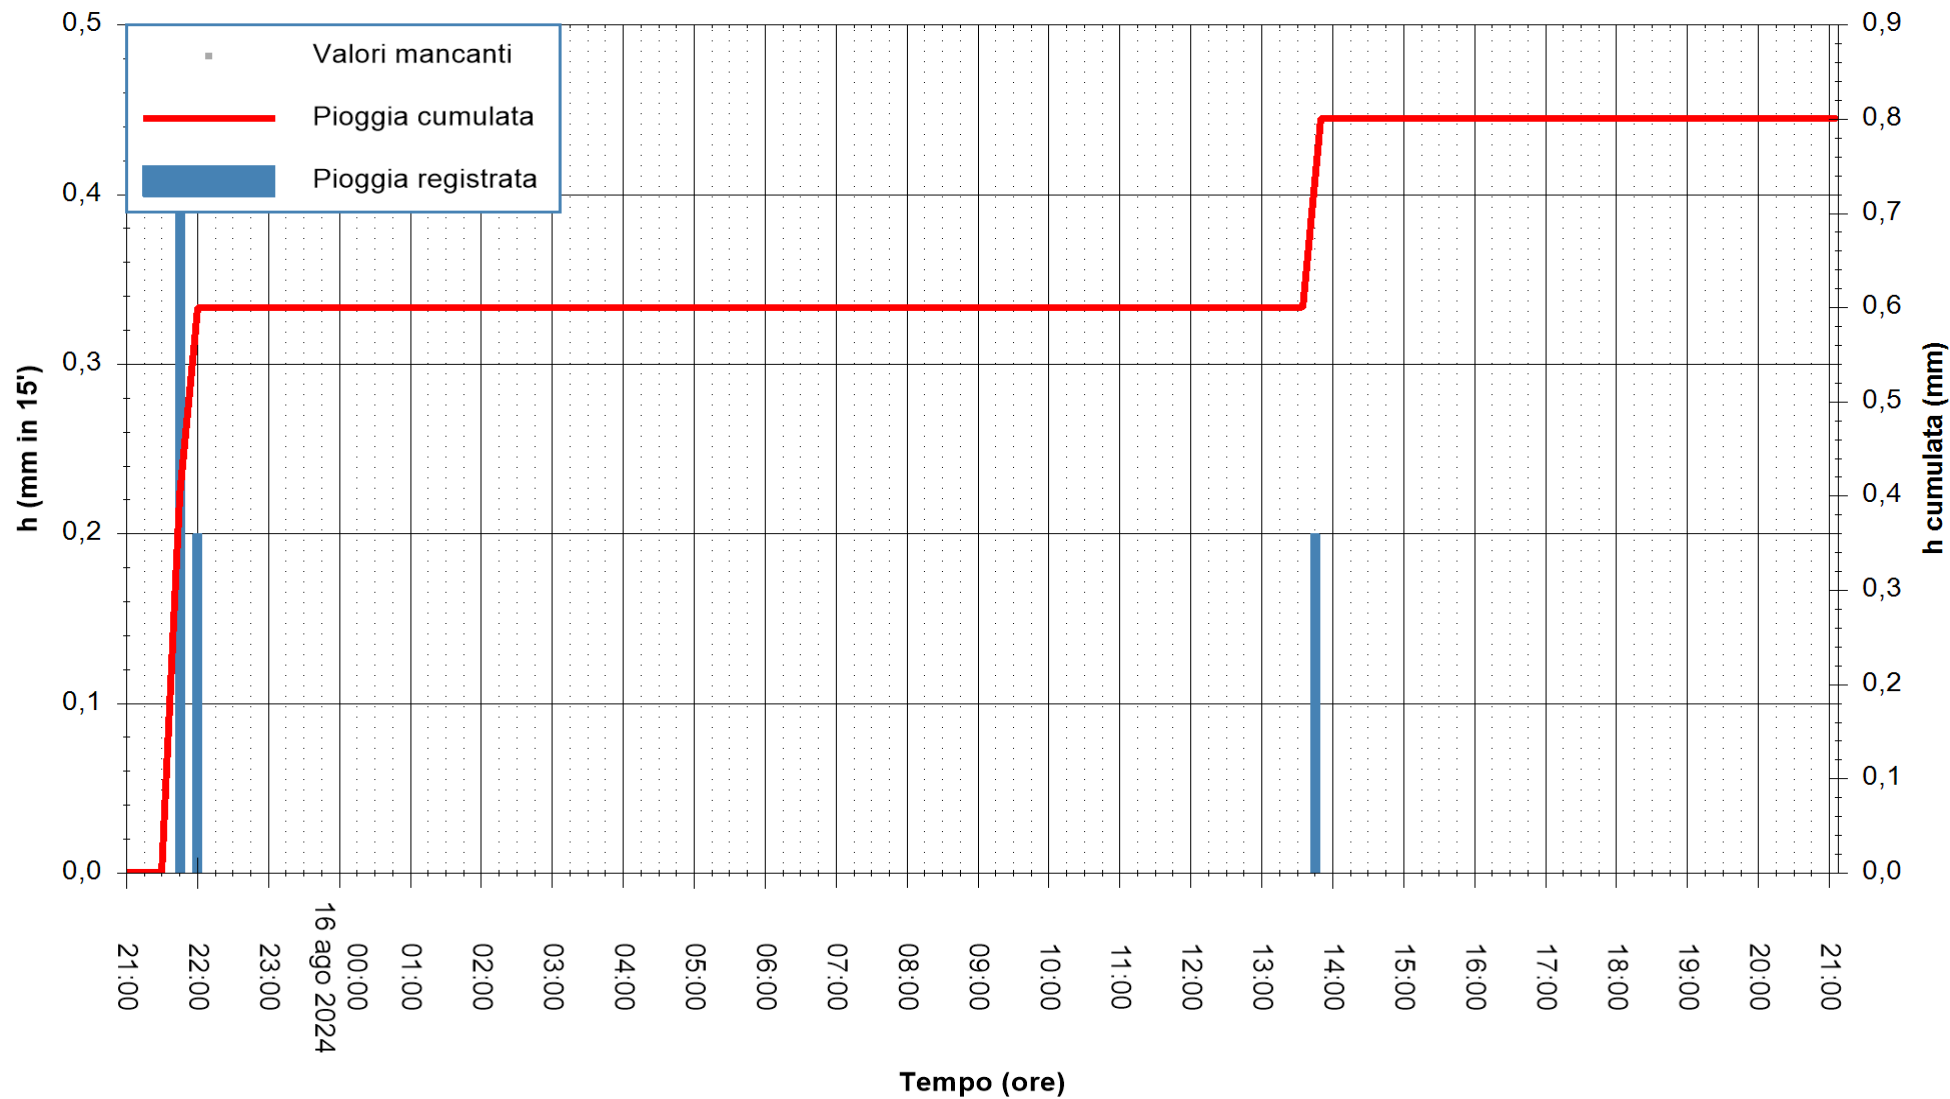

ARPAS
F.to il Dirigente Responsabile
Ing. Roberto Pinna Nossai

REGIONE AUTONOMA DE SARDIGNA
REGIONE AUTONOMA DELLA SARDEGNA

Stazione pluviometrica Santadi
Area SERBATOIO ESAF
Pioggia registrata nelle ultime 24 ore
Estrazione dati delle ore 21:52 del 16/08/2024
Ultimo dato disponibile: 16/08/2024 alle 21:30