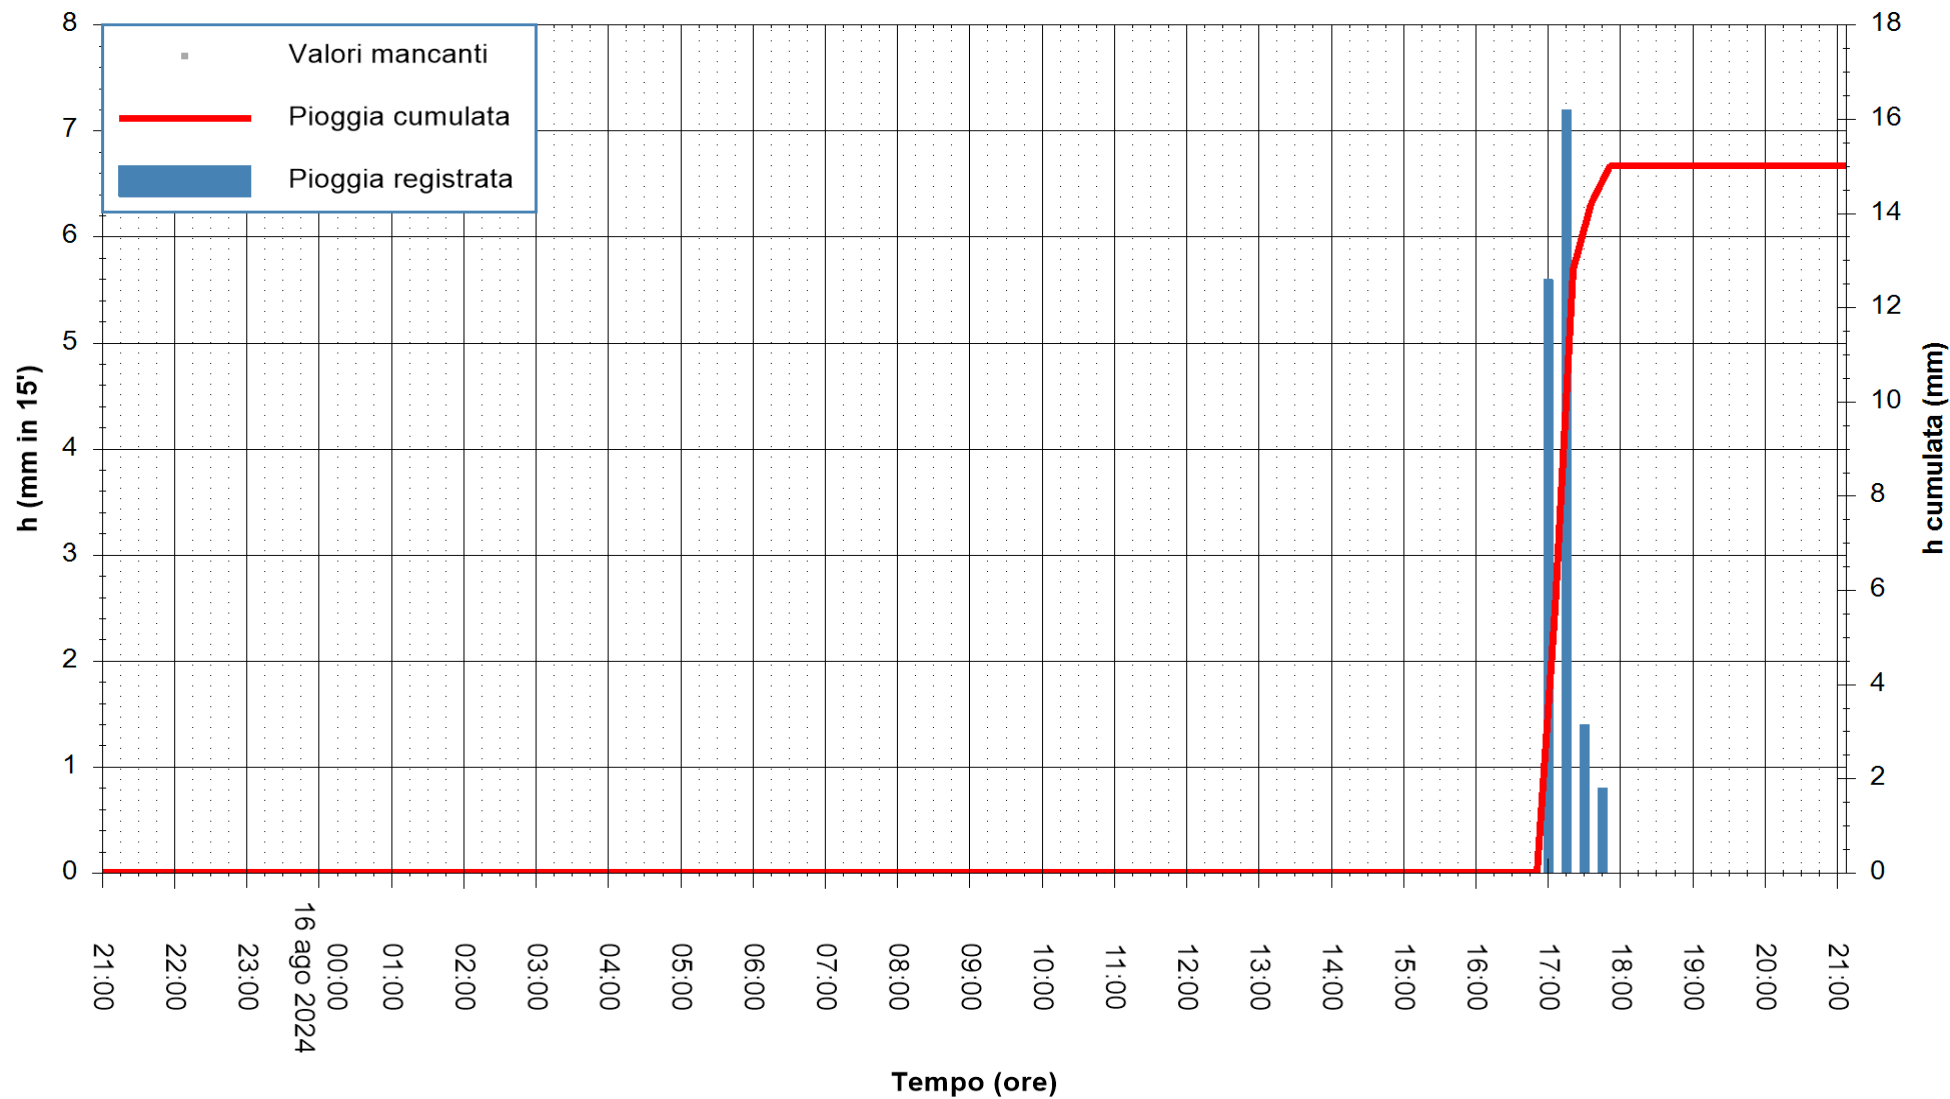

ARPAS
F.to il Dirigente Responsabile
Ing. Roberto Pinna Nossai

REGIONE AUTONOMA DE SARDIGNA
REGIONE AUTONOMA DELLA SARDEGNA

Stazione pluviometrica Oristano
Area TORRE GRANDE
Pioggia registrata nelle ultime 24 ore
Estrazione dati delle ore 21:52 del 16/08/2024
Ultimo dato disponibile: 16/08/2024 alle 21:30