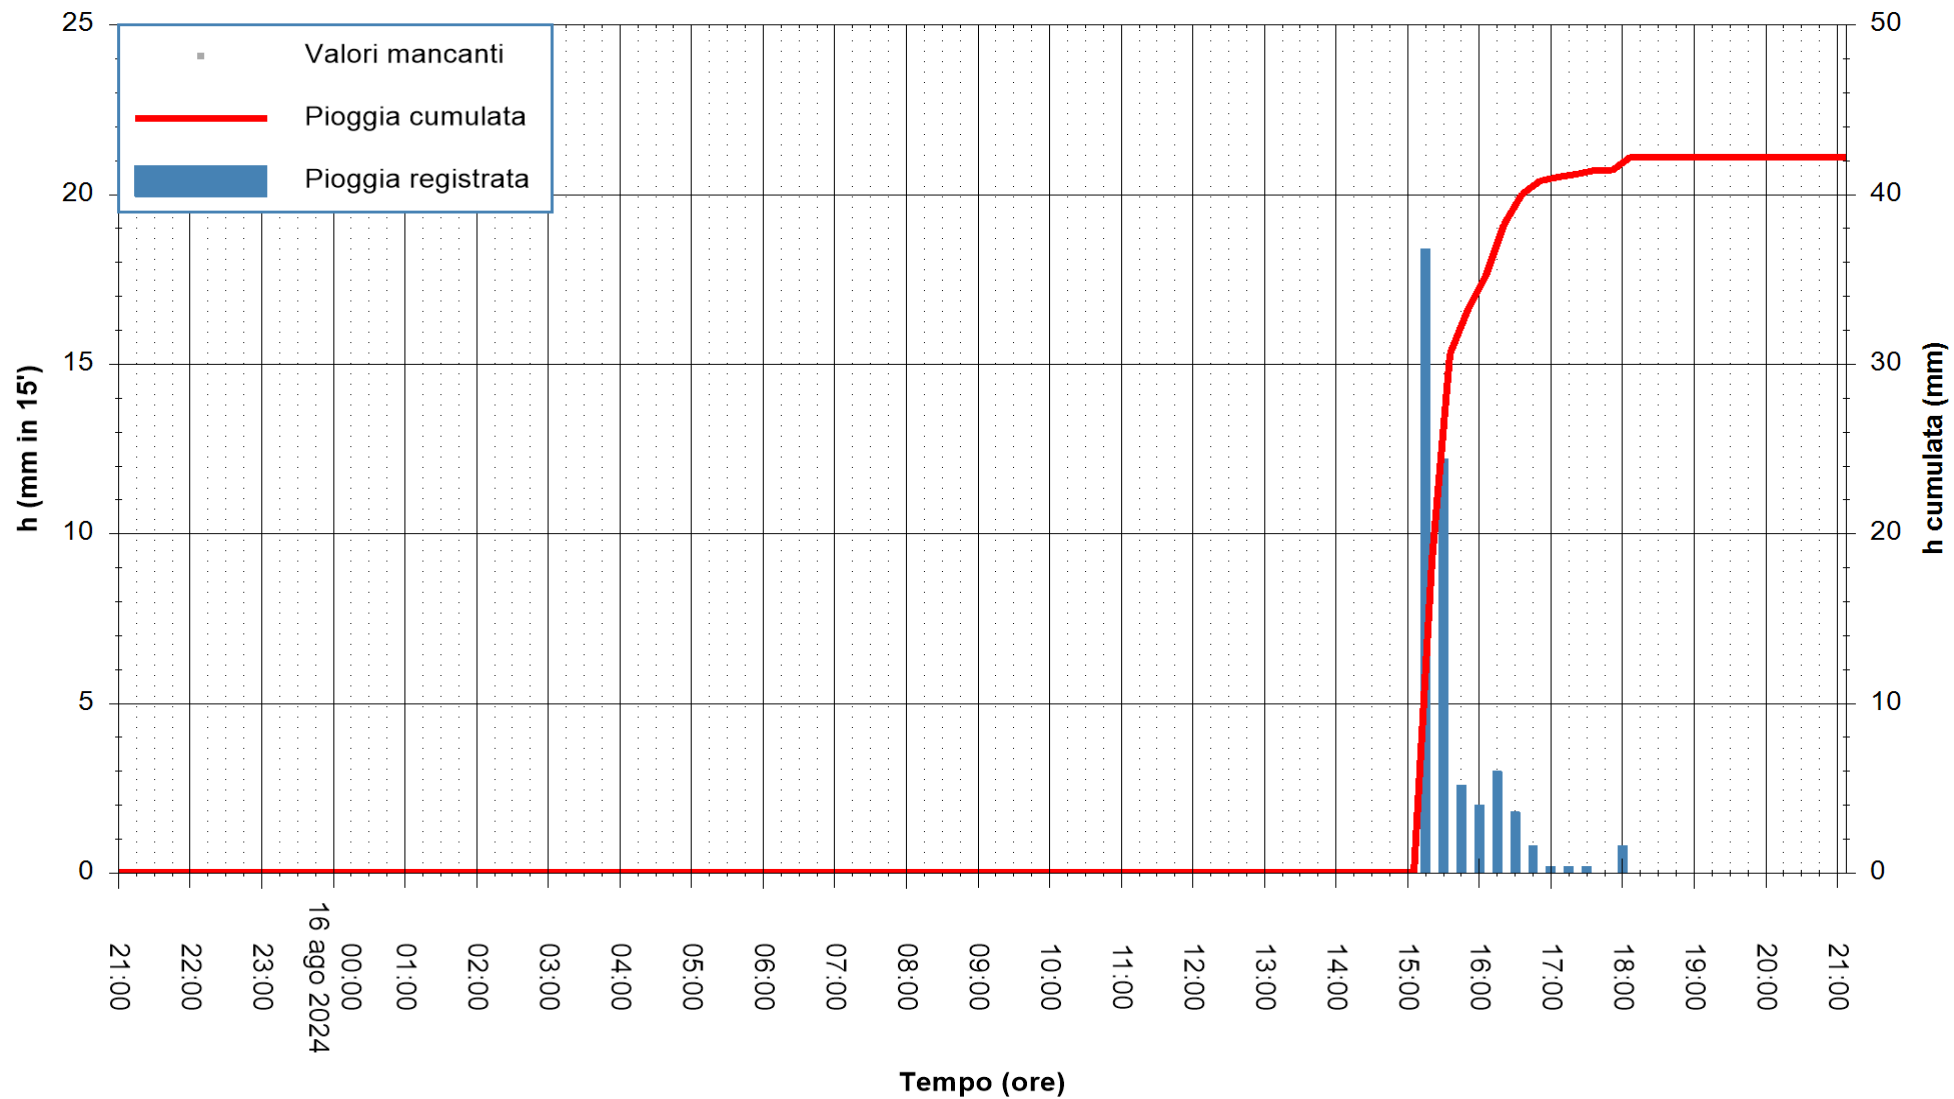

REGIONE AUTONOMA DE SARDIGNA
 REGIONE AUTONOMA DELLA SARDEGNA

Stazione pluviometrica CARLOFORTE OSSERVATORIO
Area TORRE SAN VITTORIO
Pioggia registrata nelle ultime 24 ore
Estrazione dati delle ore 21:52 del 16/08/2024
Ultimo dato disponibile: 16/08/2024 alle 21:30

ARPAS
F.to il Dirigente Responsabile
Ing. Roberto Pinna Nossai

REGIONE AUTONOMA DE SARDIGNA
REGIONE AUTONOMA DELLA SARDEGNA

Stazione pluviometrica Senorbi'
Area SENORBI
Pioggia registrata nelle ultime 24 ore
Estrazione dati delle ore 21:52 del 16/08/2024
Ultimo dato disponibile: 16/08/2024 alle 21:30