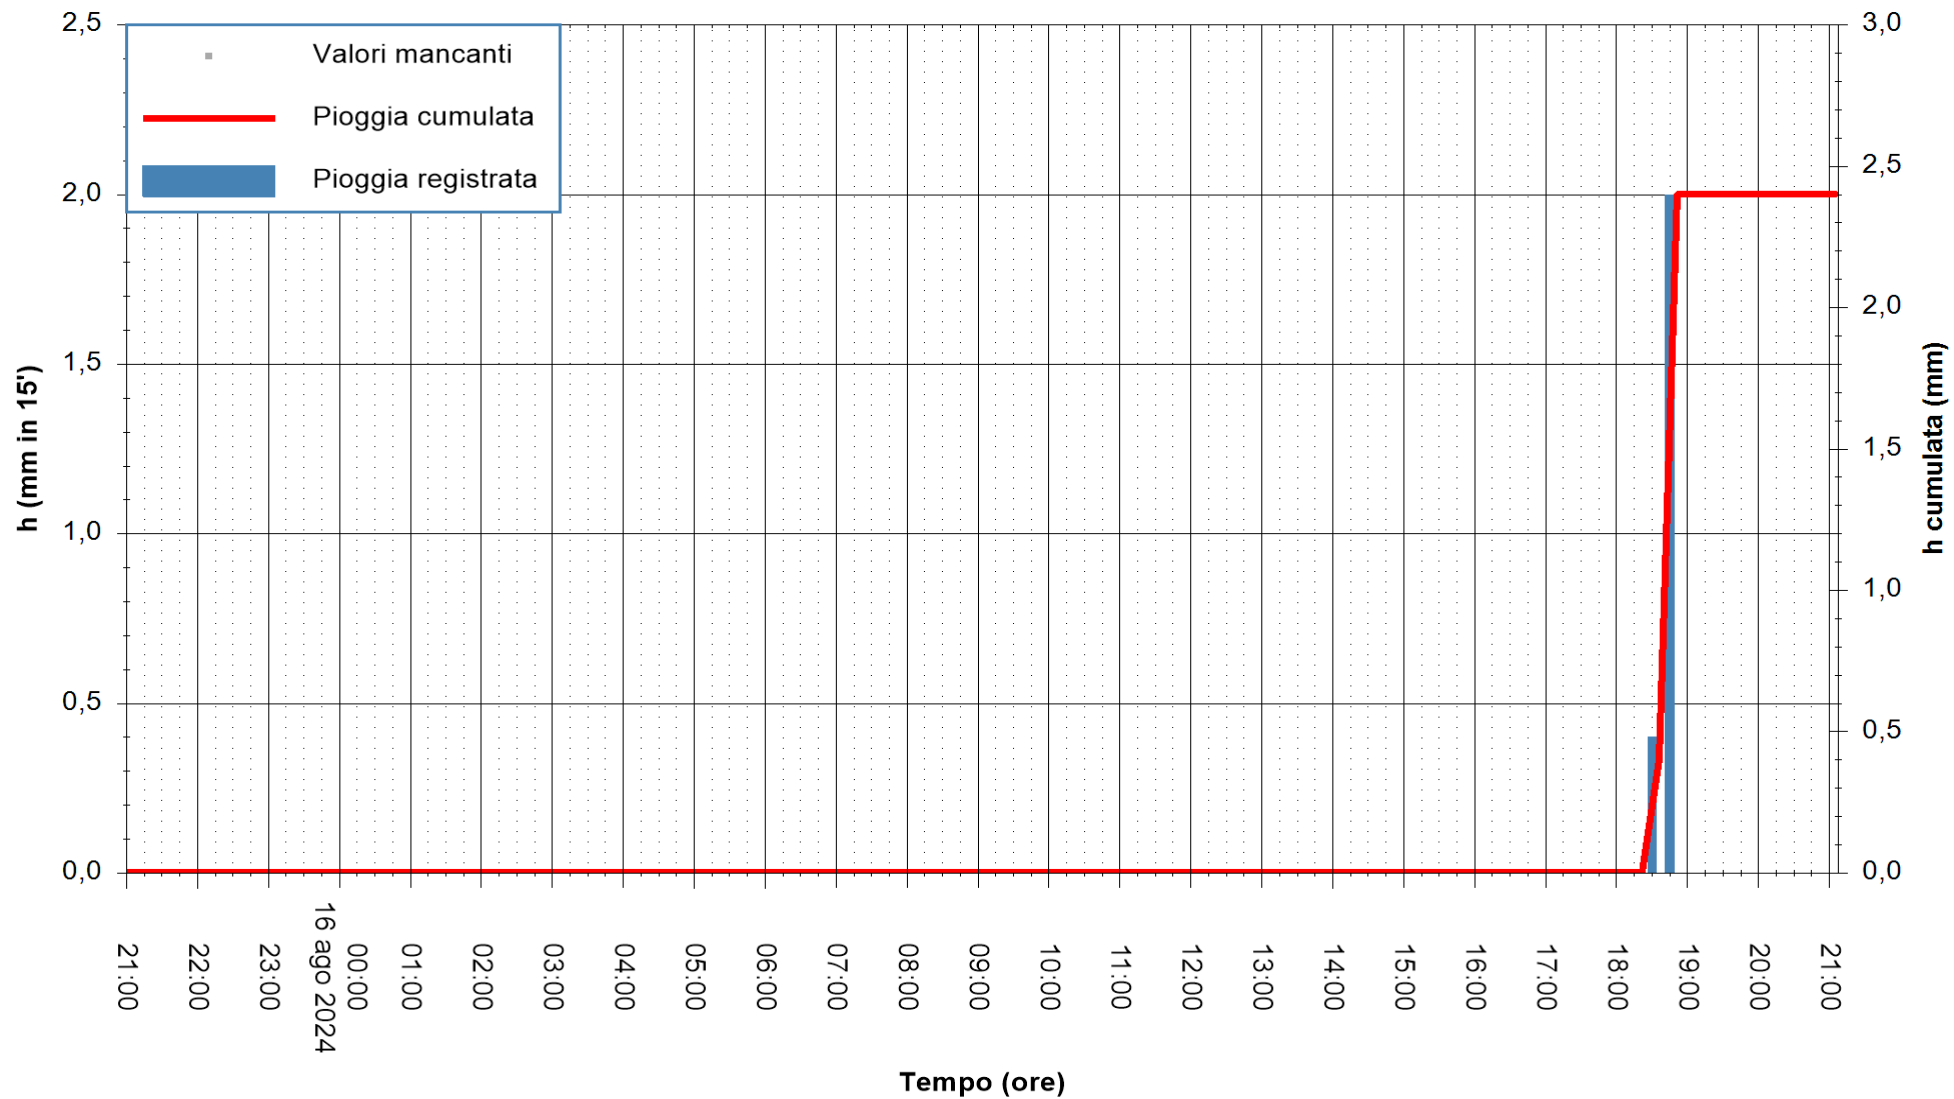

ARPAS
F.to il Dirigente Responsabile
Ing. Roberto Pinna Nossai

REGIONE AUTONOMA DE SARDIGNA
REGIONE AUTONOMA DELLA SARDEGNA

Stazione pluviometrica Oristano
Area TORRE GRANDE
Pioggia registrata nelle ultime 24 ore
Estrazione dati delle ore 21:52 del 16/08/2024
Ultimo dato disponibile: 16/08/2024 alle 21:30