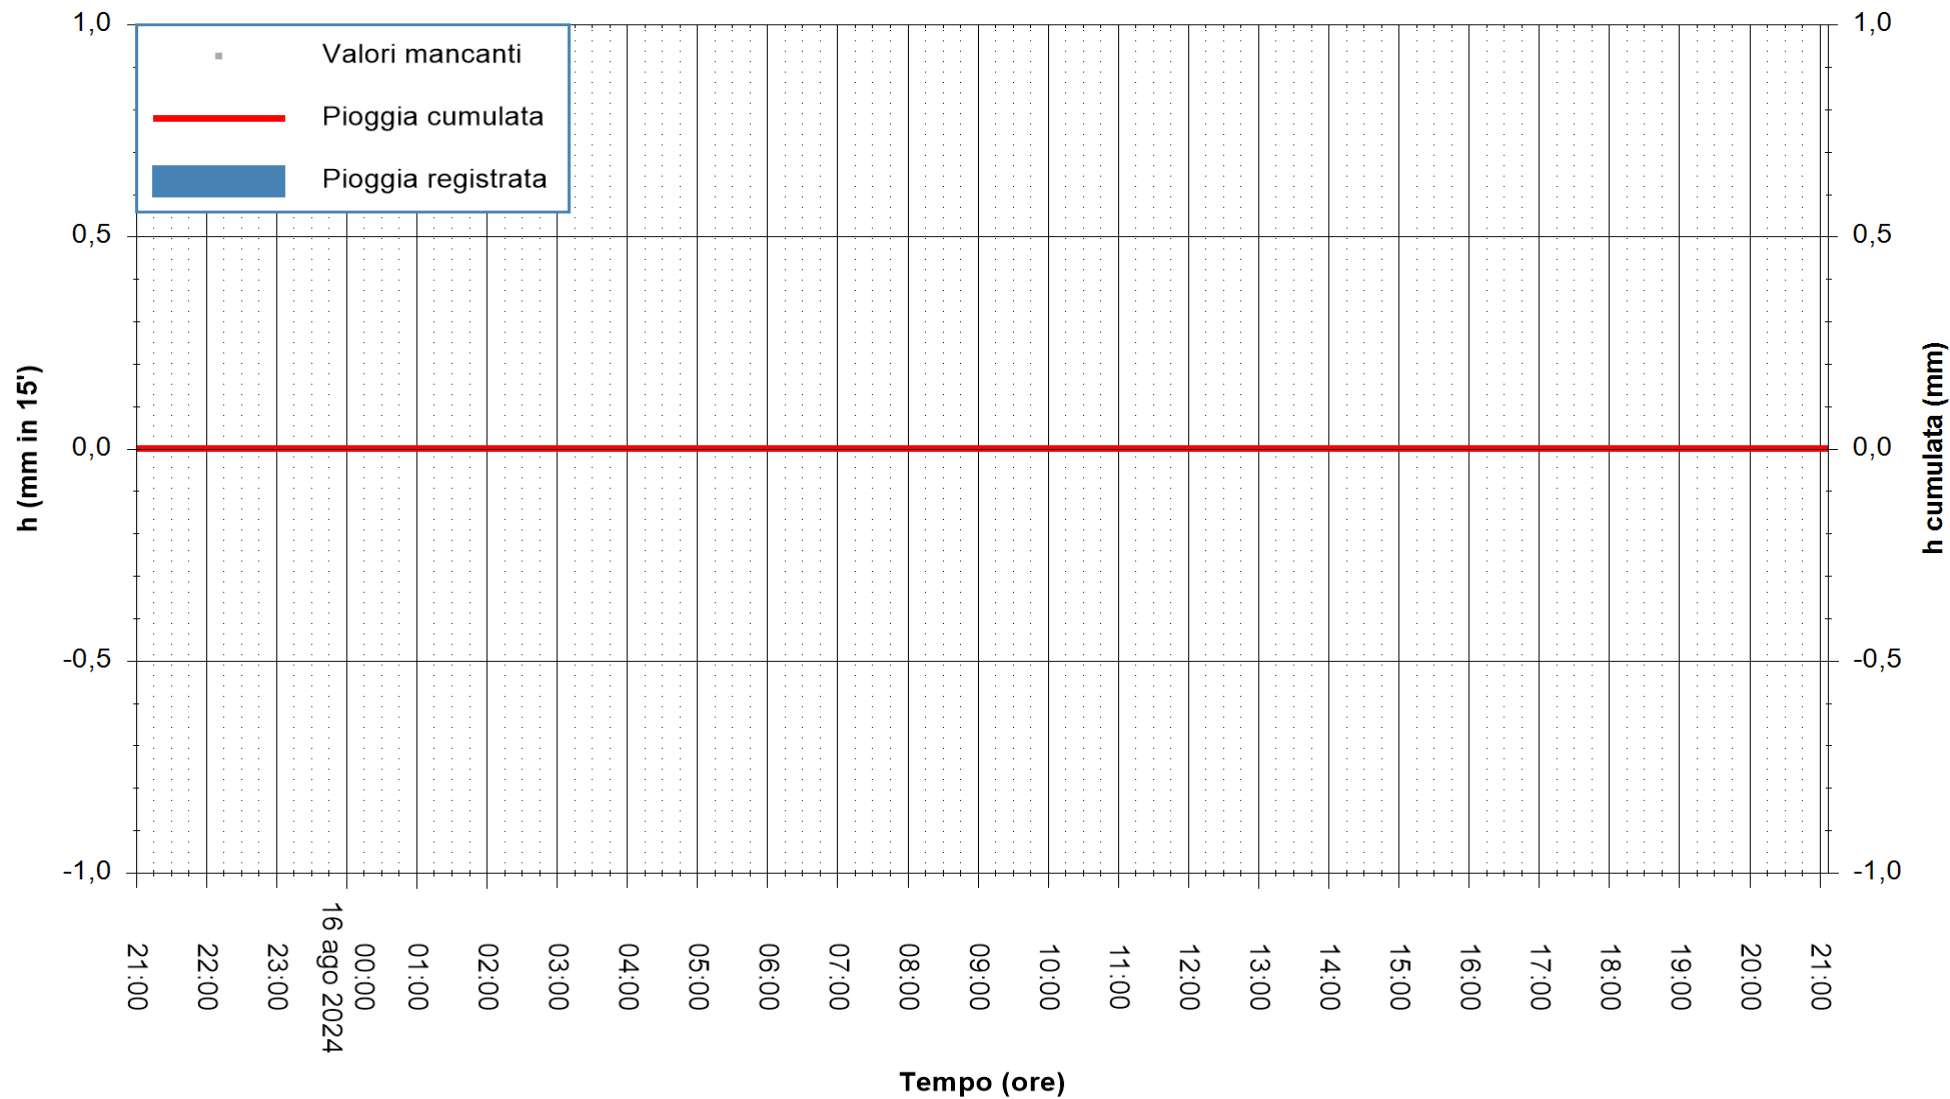

Stazione pluviometrica Terramaistus a Gonnosfanadiga
Area PONTE RIO TERREMAISTUS
Pioggia registrata nelle ultime 24 ore
Estrazione dati delle ore 21:52 del 16/08/2024
Ultimo dato disponibile: 16/08/2024 alle 21:32

ARPAS
F.to il Dirigente Responsabile
Ing. Roberto Pinna Nossai

REGIONE AUTONOMA DE SARDIGNA
REGIONE AUTONOMA DELLA SARDEGNA