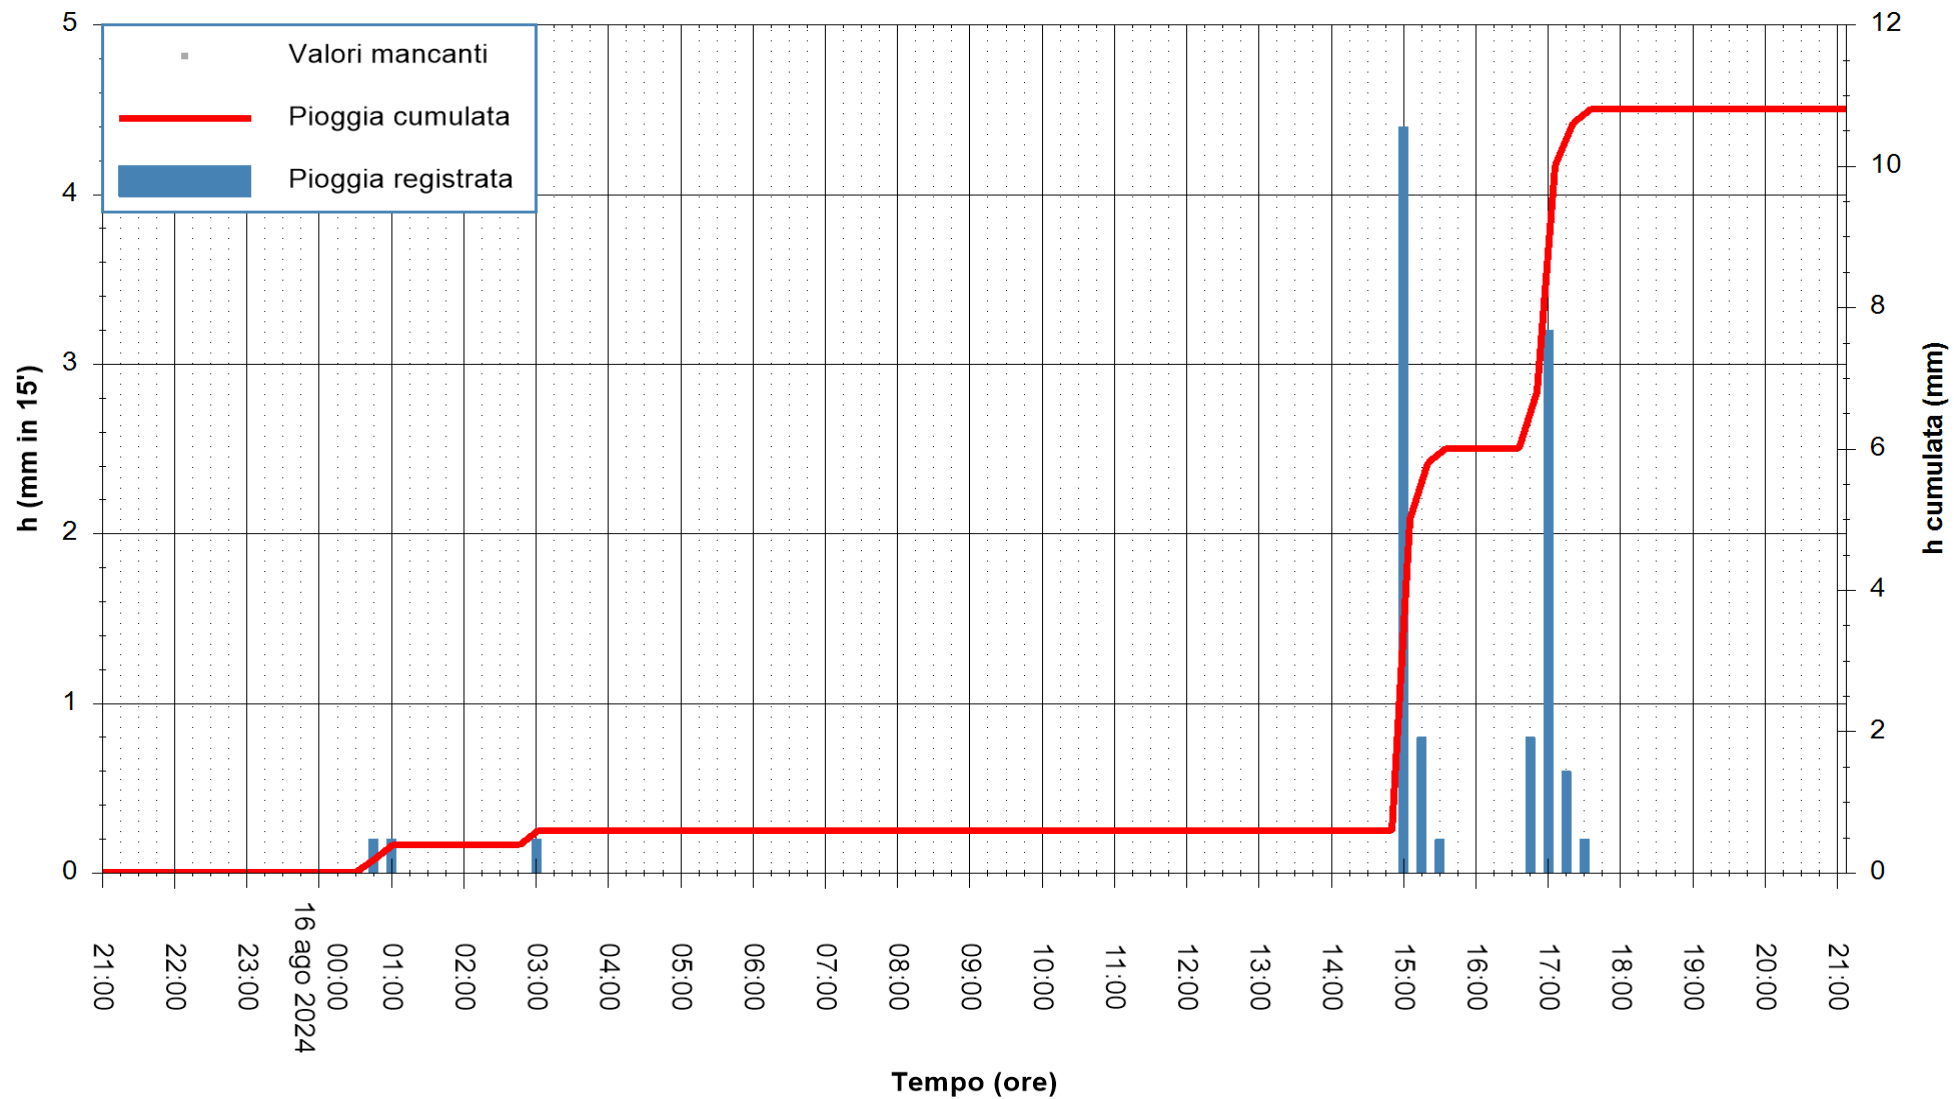

REGIONE AUTONOMA DE SARDIGNA
 REGIONE AUTONOMA DELLA SARDEGNA

Stazione pluviometrica CARLOFORTE OSSERVATORIO
Area TORRE SAN VITTORIO
Pioggia registrata nelle ultime 24 ore
Estrazione dati delle ore 21:52 del 16/08/2024
Ultimo dato disponibile: 16/08/2024 alle 21:30