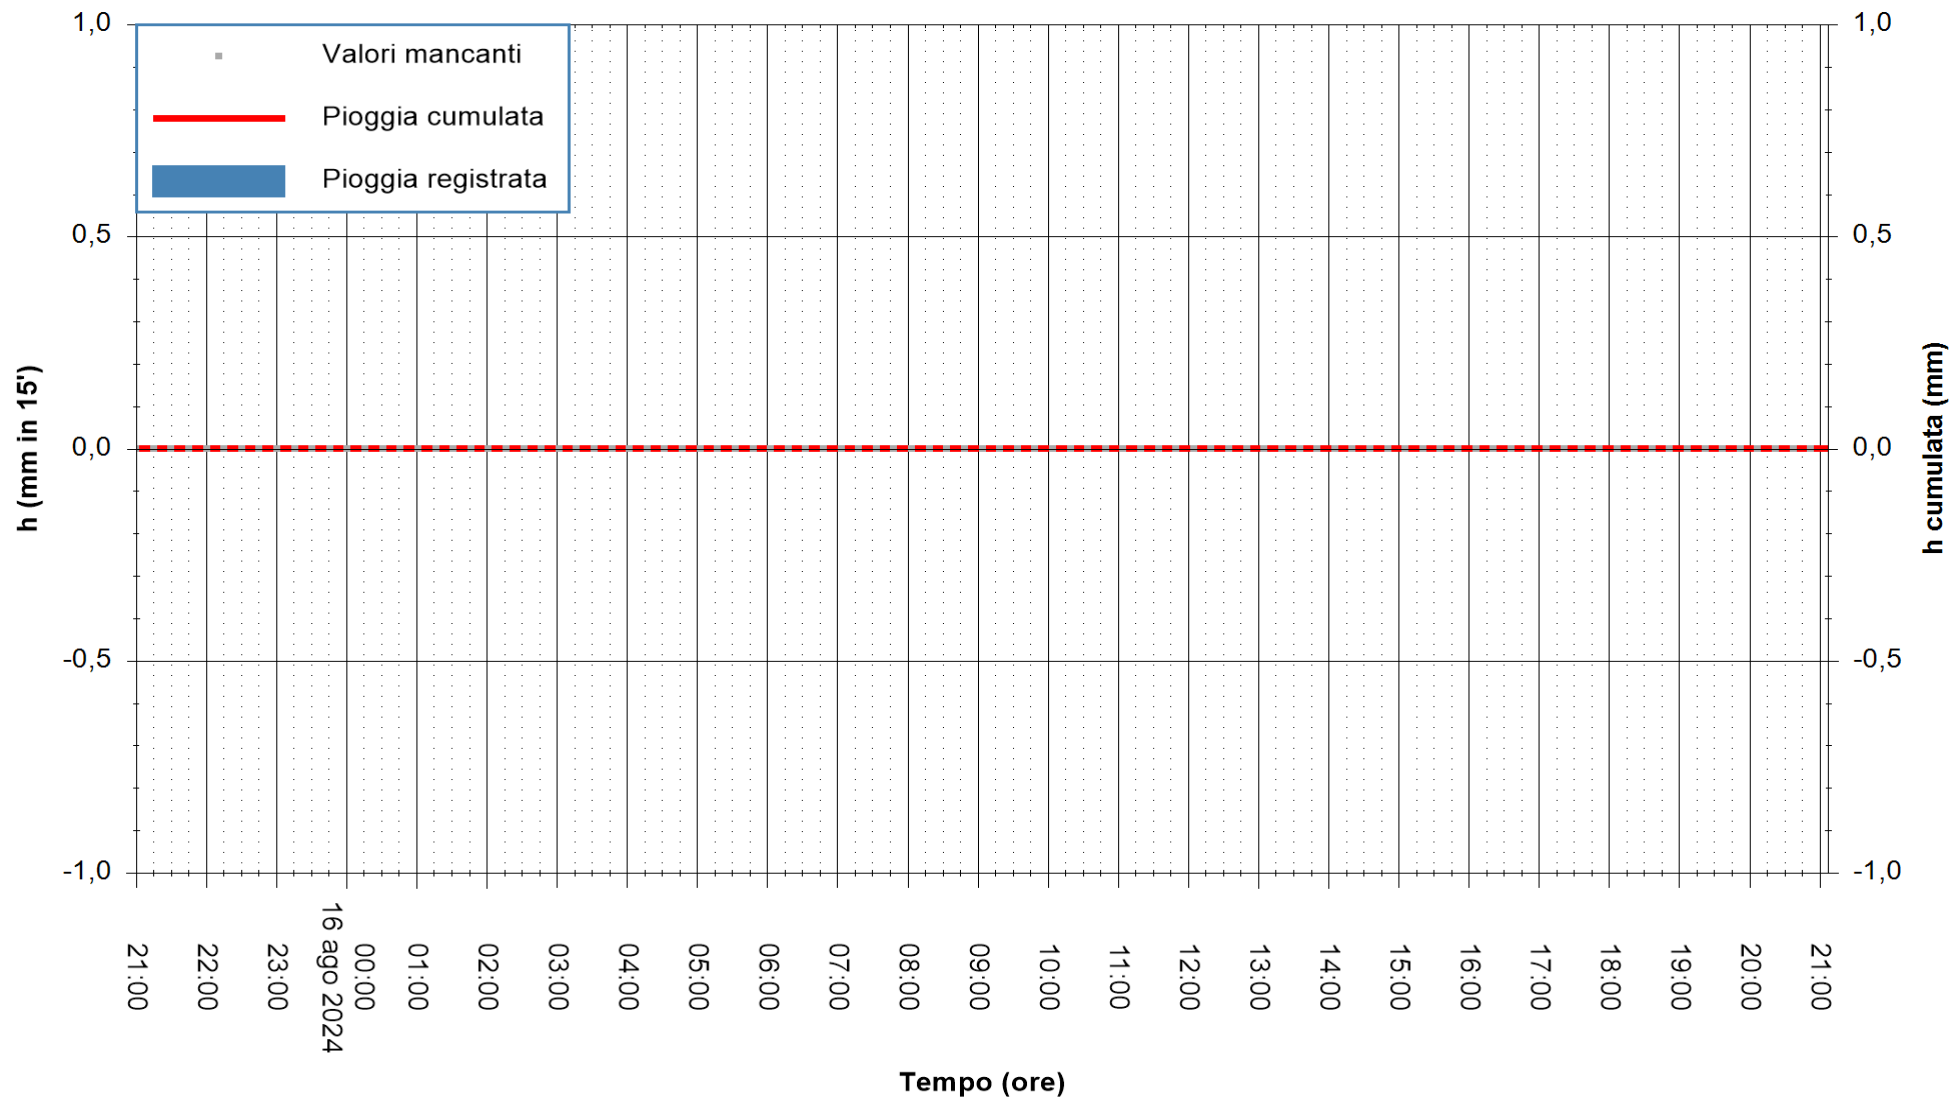

Stazione pluviometrica Oristano
Area TORRE GRANDE
Pioggia registrata nelle ultime 24 ore
Estrazione dati delle ore 21:52 del 16/08/2024
Ultimo dato disponibile: 16/08/2024 alle 21:30

ARPAS
F.to il Dirigente Responsabile
Ing. Roberto Pinna Nossai

REGIONE AUTONOMA DE SARDIGNA
REGIONE AUTONOMA DELLA SARDEGNA