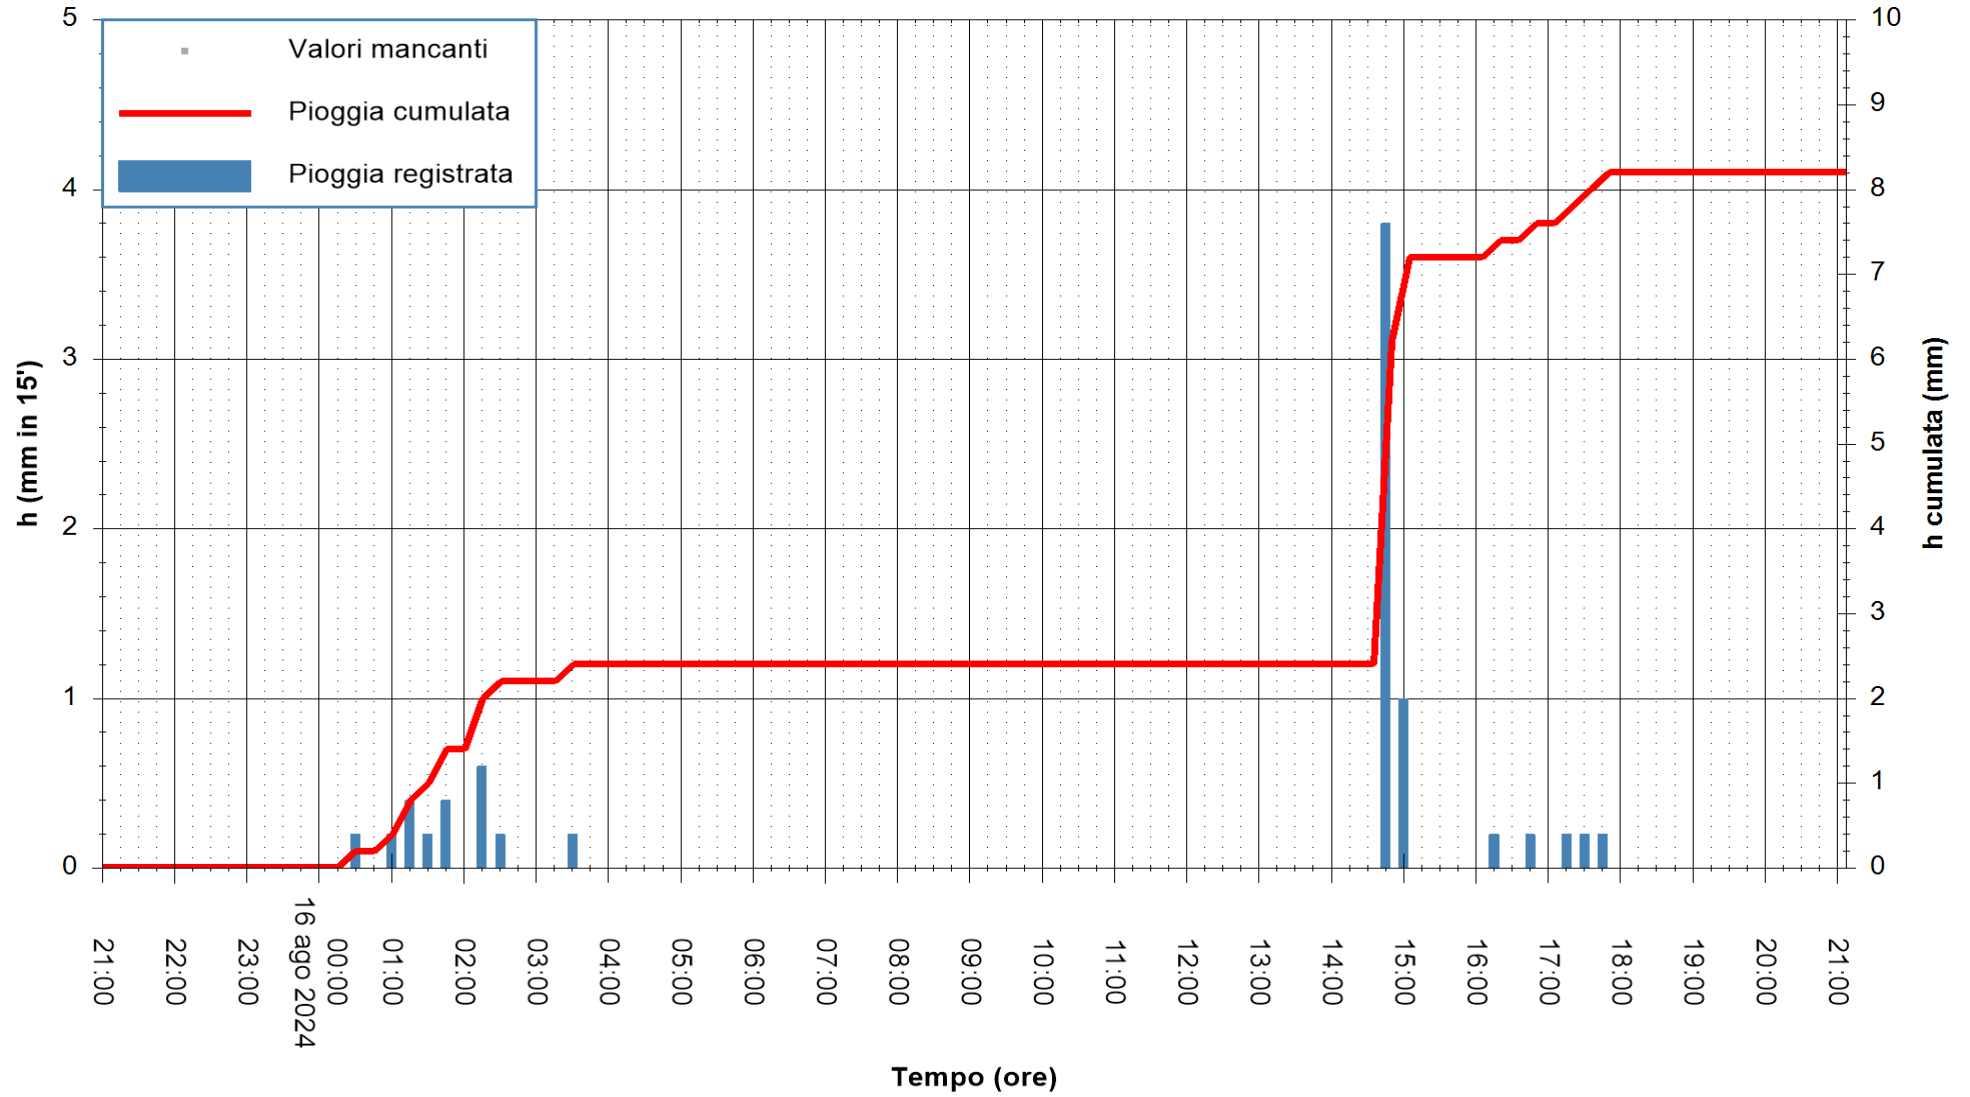

REGIONE AUTONOMA DE SARDIGNA
 REGIONE AUTONOMA DELLA SARDEGNA

Stazione pluviometrica CARLOFORTE OSSERVATORIO
Area TORRE SAN VITTORIO
Pioggia registrata nelle ultime 24 ore
Estrazione dati delle ore 21:52 del 16/08/2024
Ultimo dato disponibile: 16/08/2024 alle 21:30