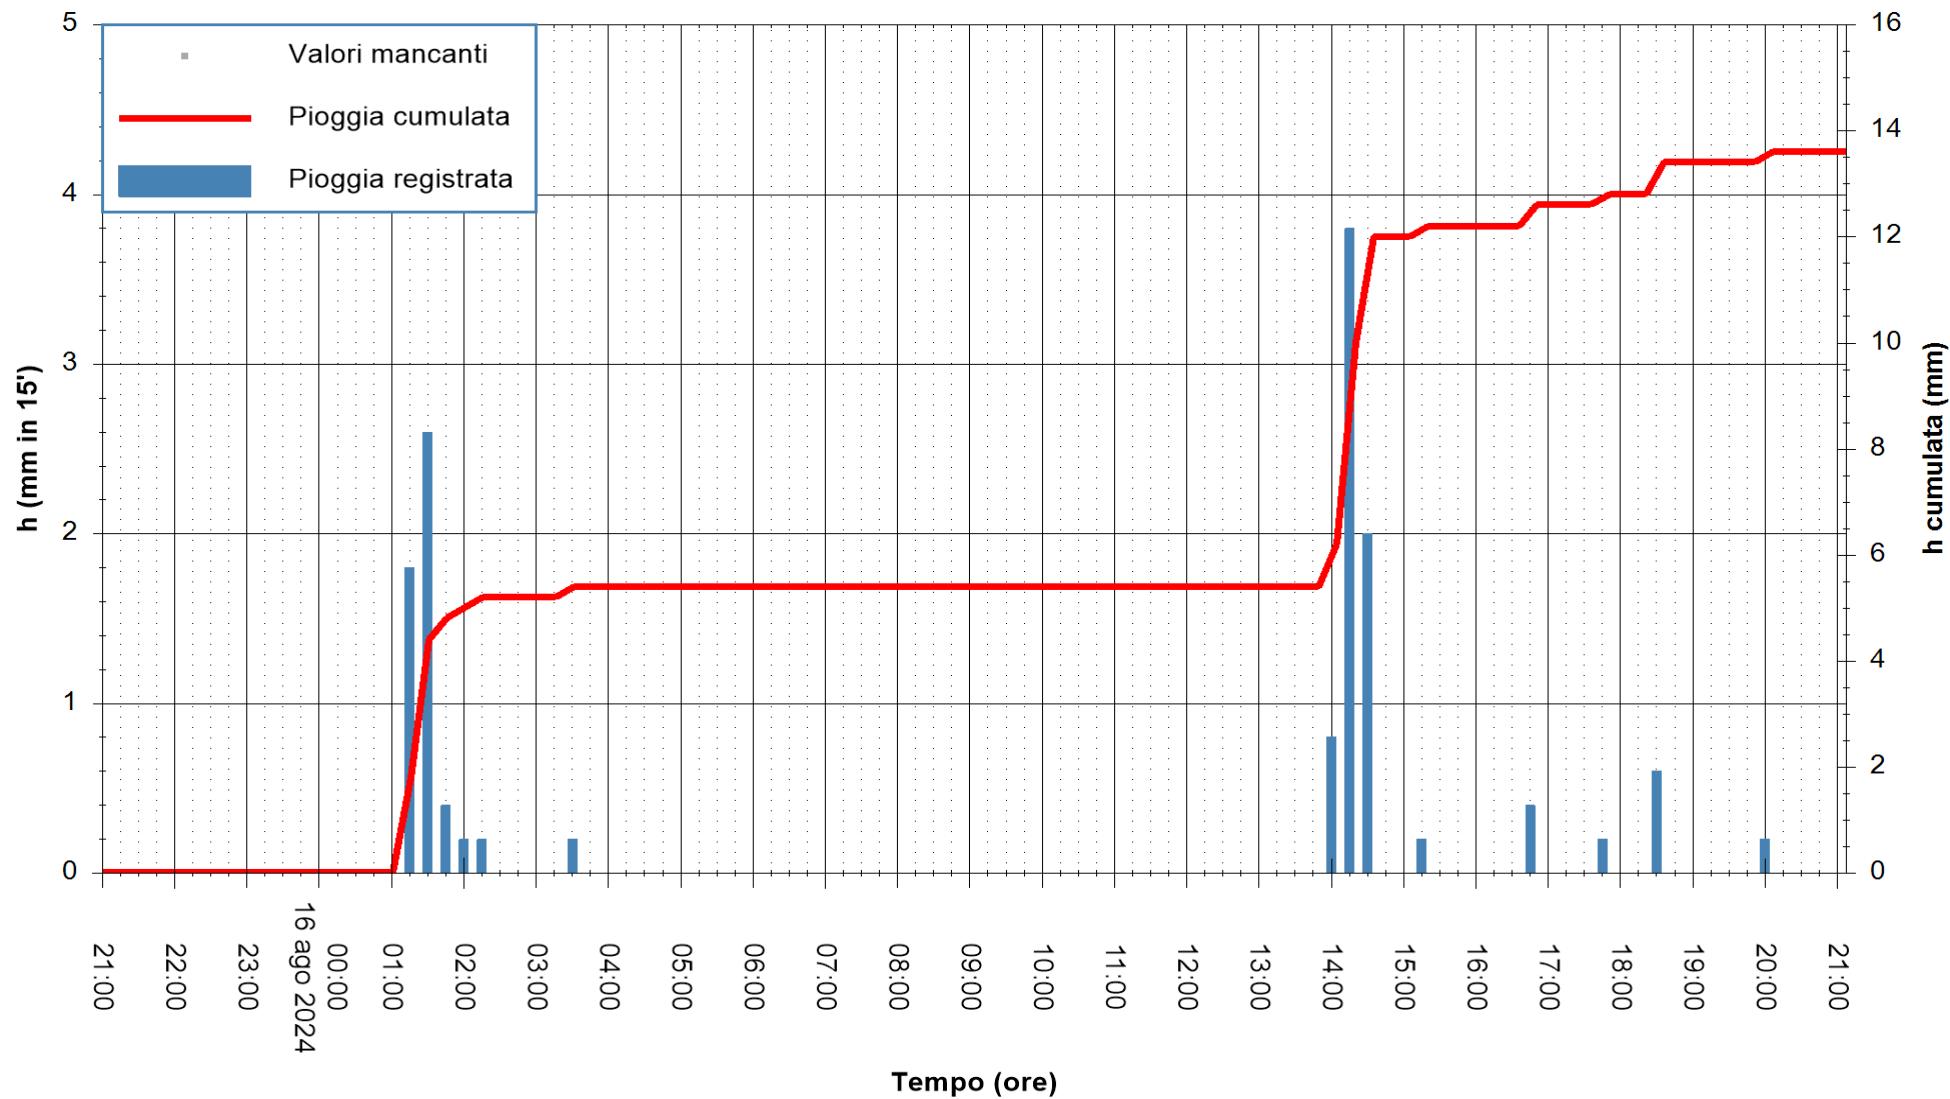

Stazione pluviometrica Monte Tului
 Area MONTE TULUI
 Pioggia registrata nelle ultime 24 ore
 Estrazione dati delle ore 21:52 del 16/08/2024
 Ultimo dato disponibile: 16/08/2024 alle 21:30

ARPAS
 F.to il Dirigente Responsabile
 Ing. Roberto Pinna Nossai

REGIONE AUTONOMA DE SARDIGNA
 REGIONE AUTONOMA DELLA SARDEGNA

Stazione pluviometrica CARLOFORTE OSSERVATORIO
Area TORRE SAN VITTORIO
Pioggia registrata nelle ultime 24 ore
Estrazione dati delle ore 21:52 del 16/08/2024
Ultimo dato disponibile: 16/08/2024 alle 21:30