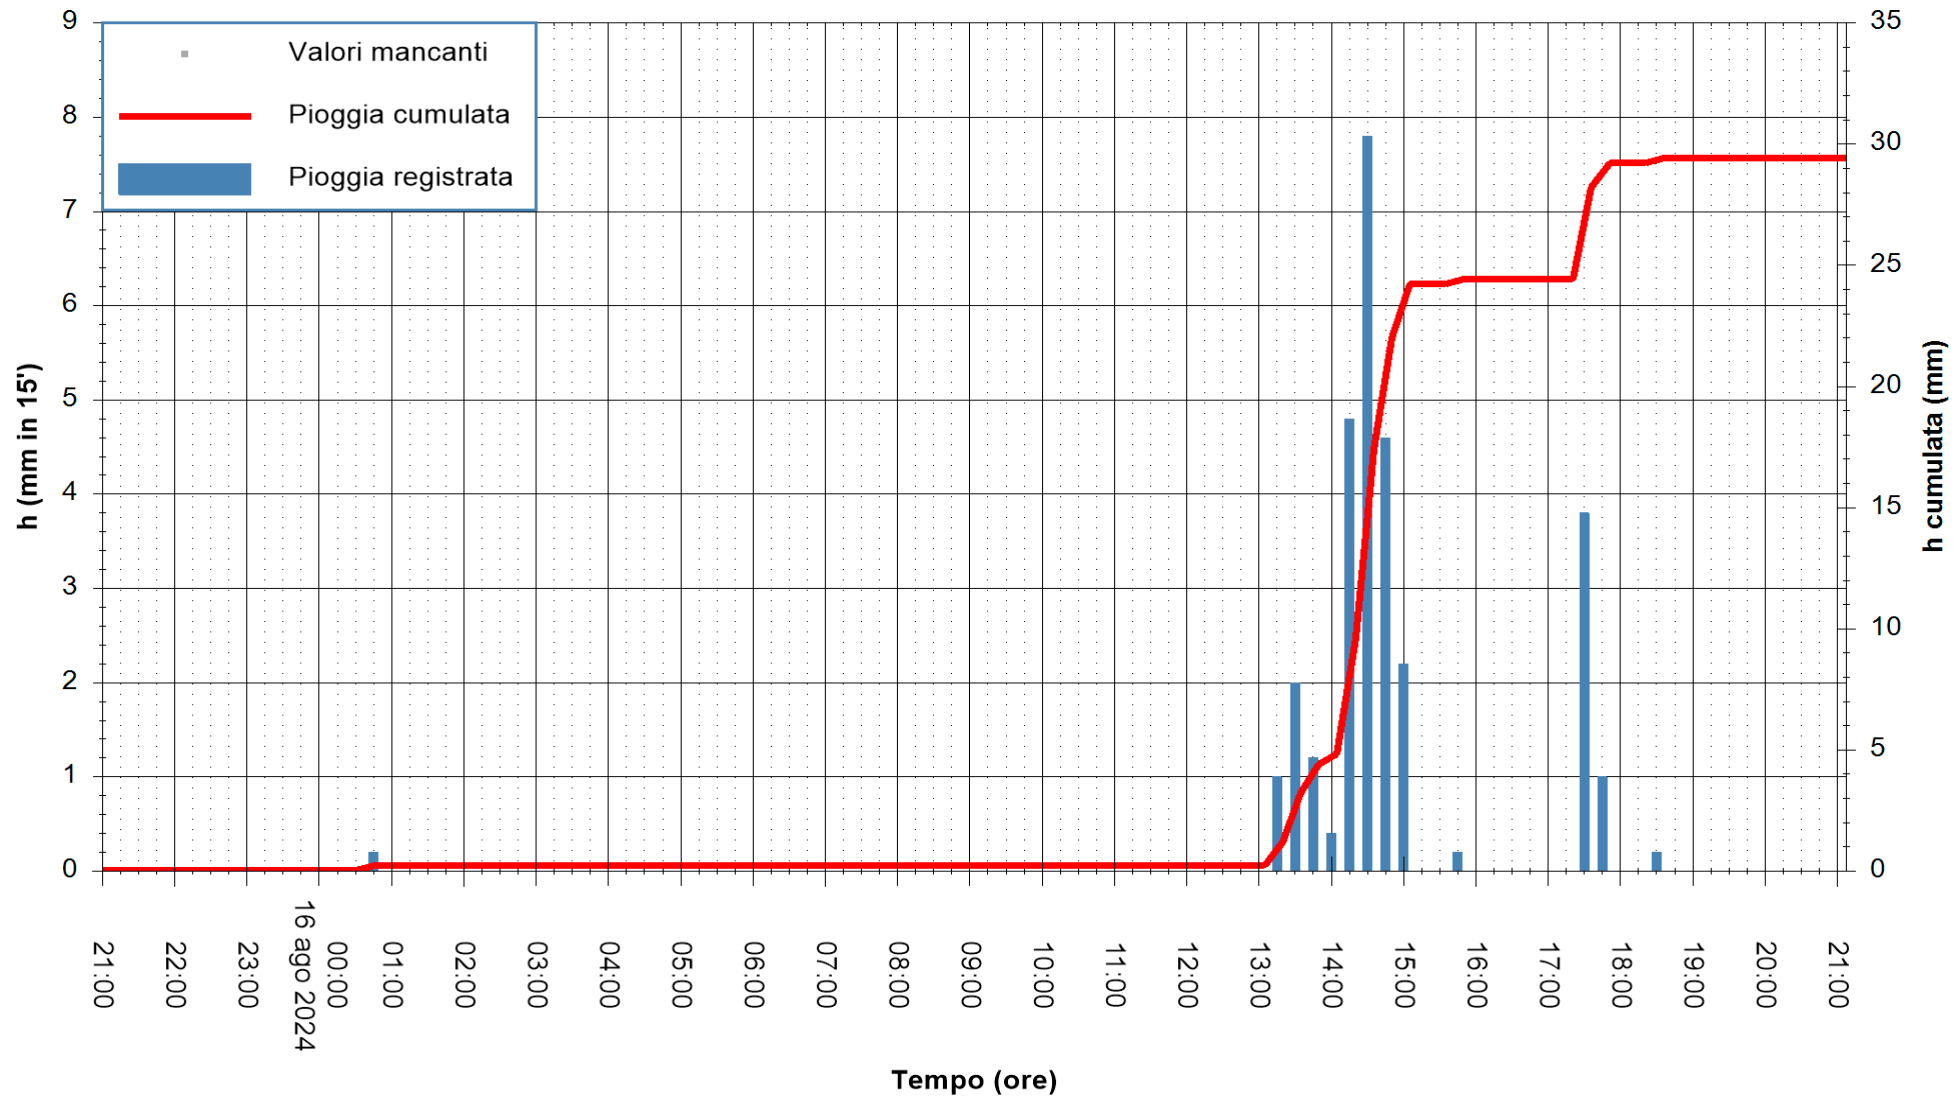

REGIONE AUTONOMA DE SARDIGNA
 REGIONE AUTONOMA DELLA SARDEGNA

Stazione pluviometrica CARLOFORTE OSSERVATORIO
Area TORRE SAN VITTORIO
Pioggia registrata nelle ultime 24 ore
Estrazione dati delle ore 21:52 del 16/08/2024
Ultimo dato disponibile: 16/08/2024 alle 21:30

ARPAS
F.to il Dirigente Responsabile
Ing. Roberto Pinna Nossai

REGIONE AUTONOMA DE SARDIGNA
REGIONE AUTONOMA DELLA SARDEGNA

Stazione pluviometrica Senorbi'
Area SENORBI
Pioggia registrata nelle ultime 24 ore
Estrazione dati delle ore 21:52 del 16/08/2024
Ultimo dato disponibile: 16/08/2024 alle 21:30