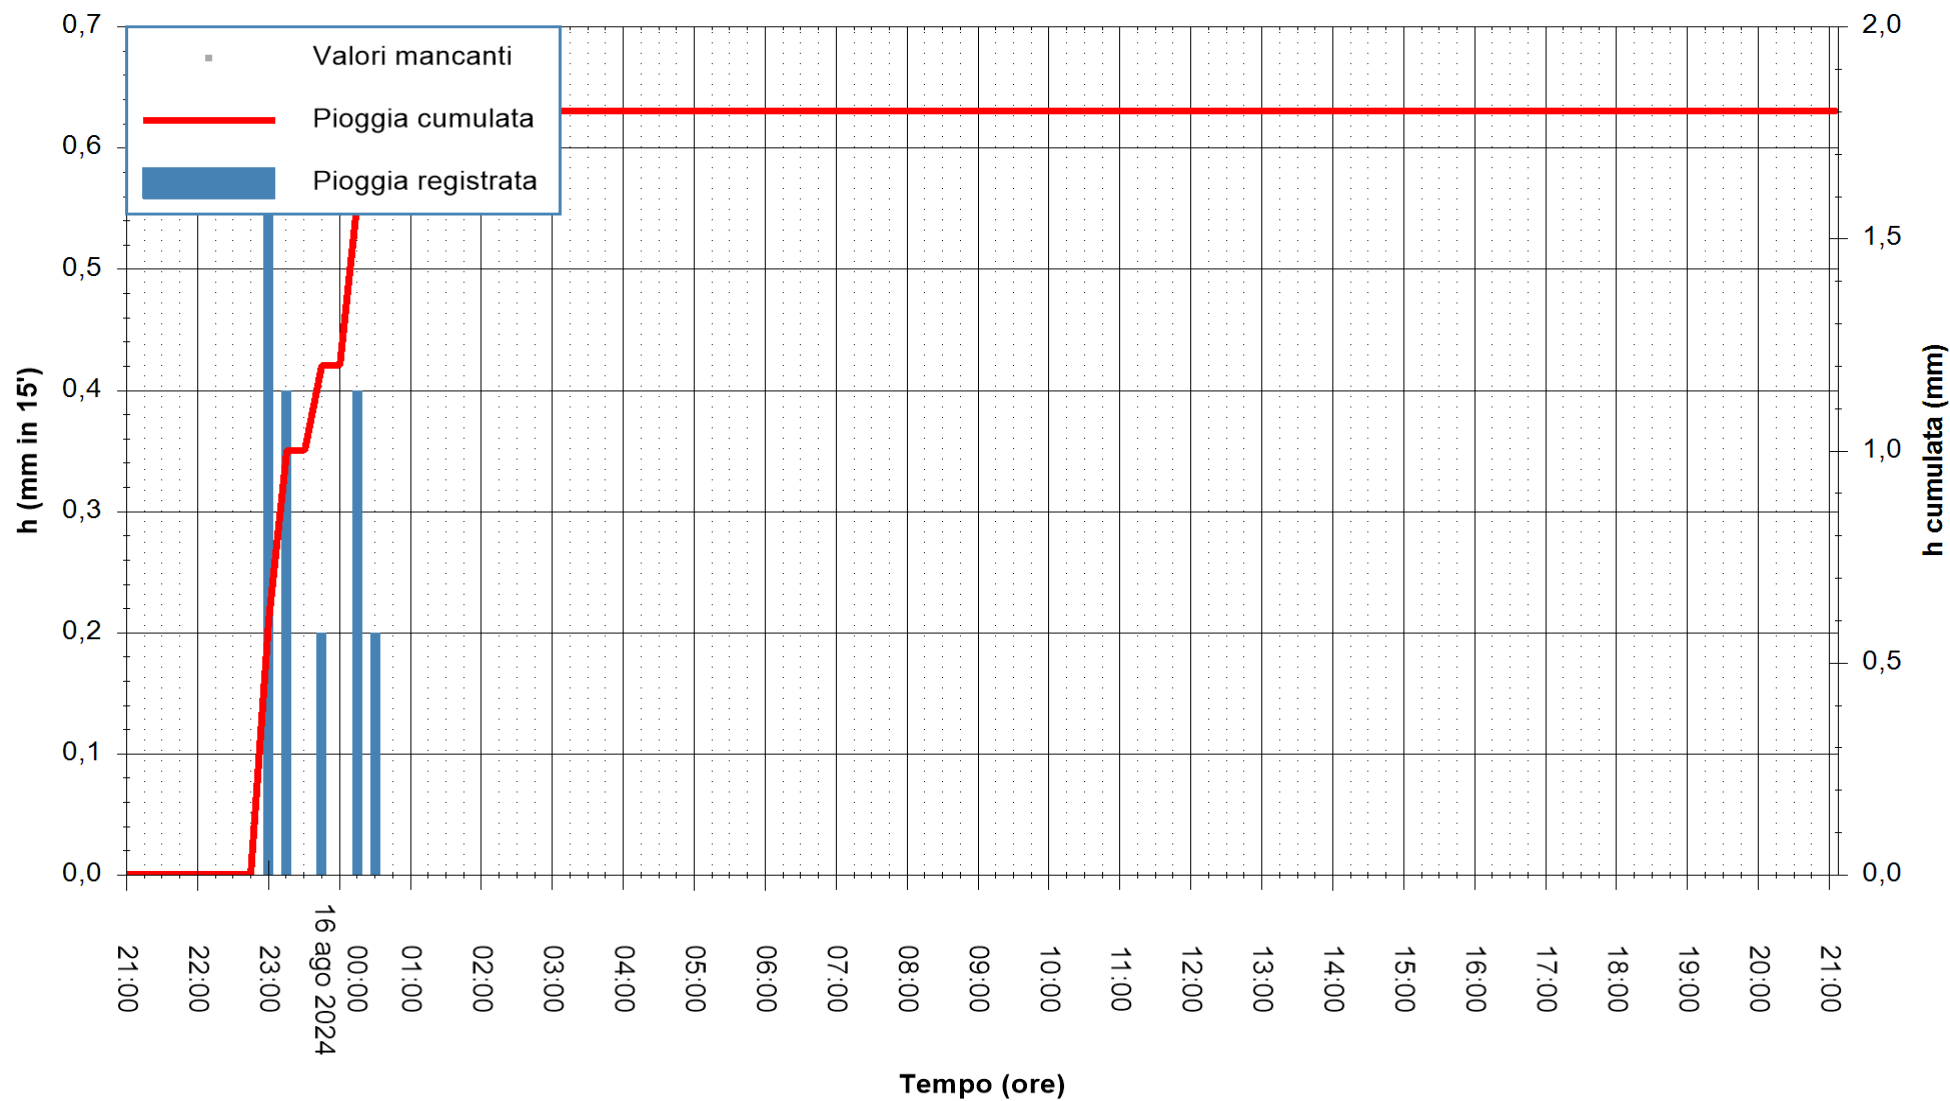

Stazione pluviometrica Senorbi'
Area SENORBI
Pioggia registrata nelle ultime 24 ore
Estrazione dati delle ore 21:52 del 16/08/2024
Ultimo dato disponibile: 16/08/2024 alle 21:30

ARPAS
F.to il Dirigente Responsabile
Ing. Roberto Pinna Nossai

REGIONE AUTONOMA DE SARDIGNA
REGIONE AUTONOMA DELLA SARDEGNA