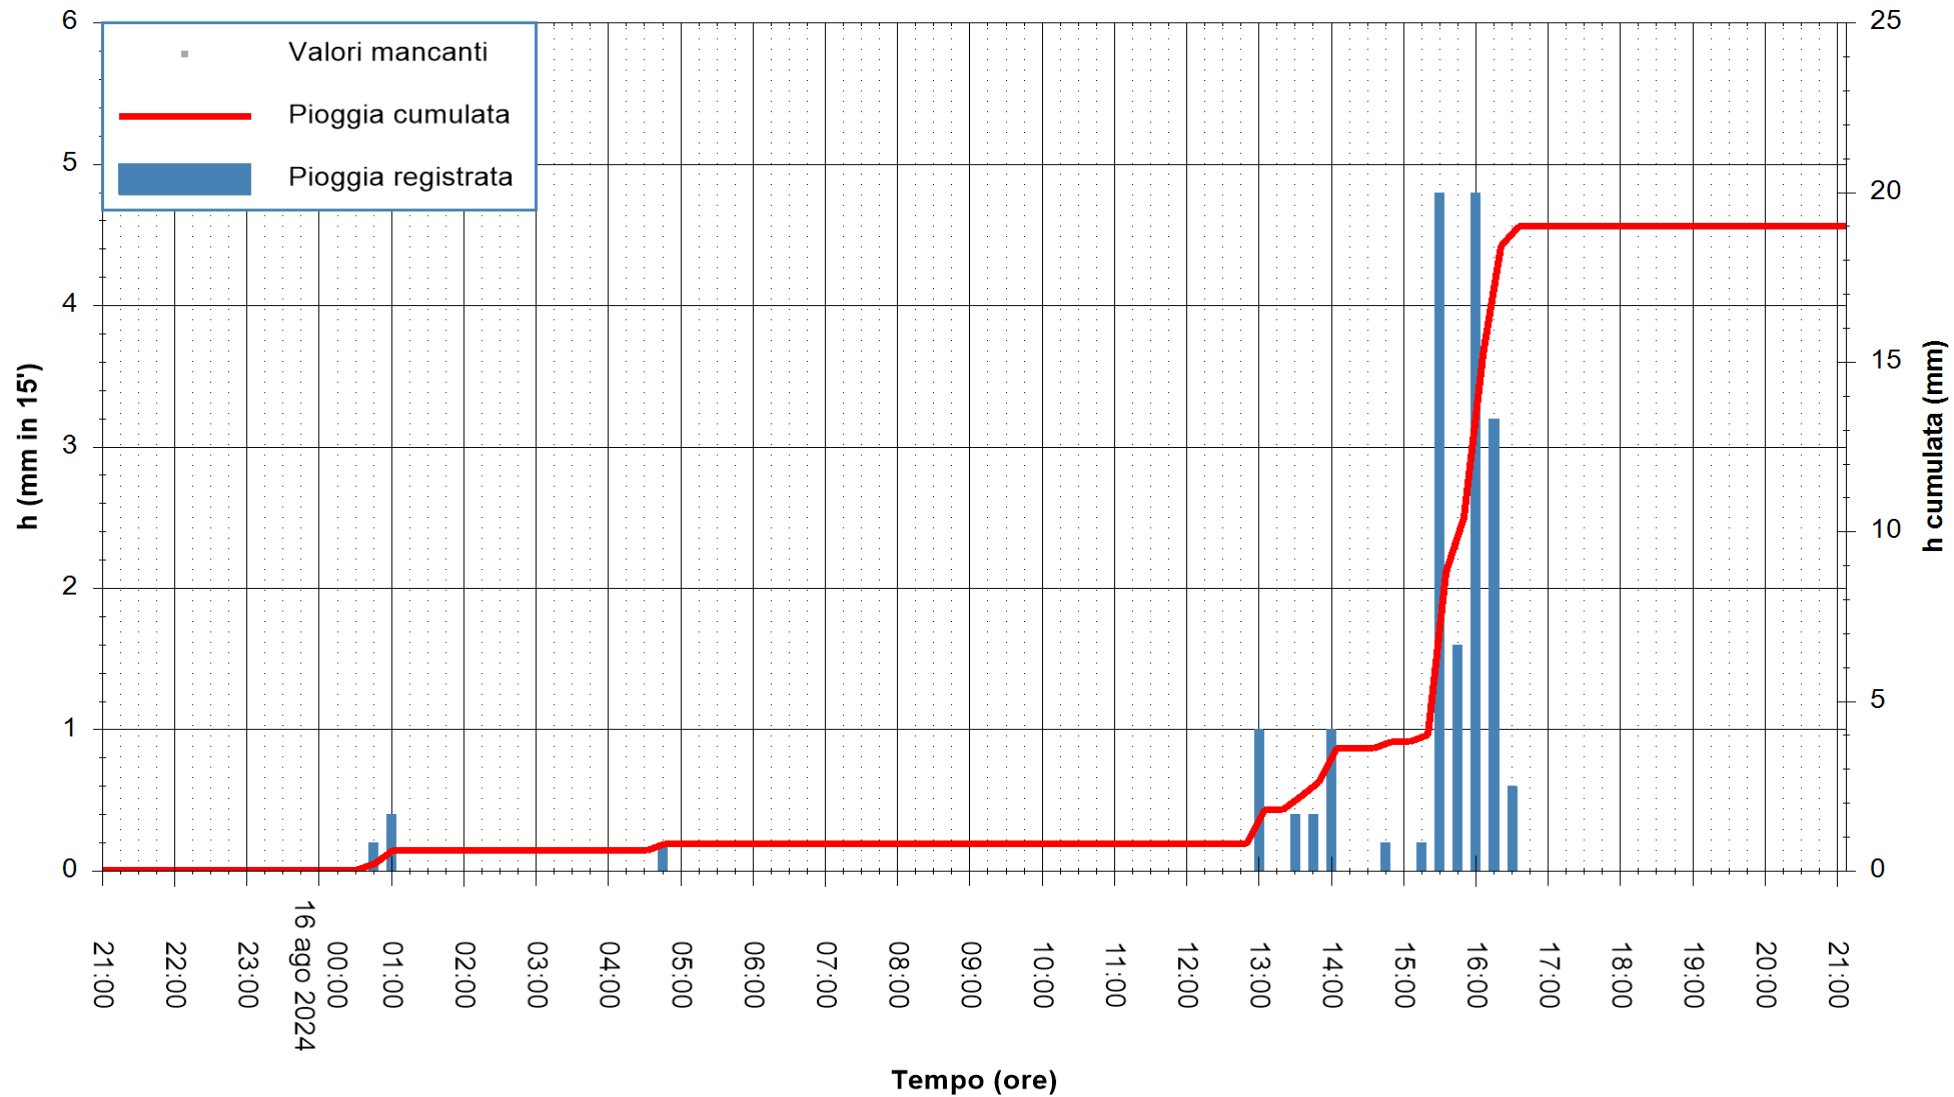

REGIONE AUTONOMA DE SARDIGNA
 REGIONE AUTONOMA DELLA SARDEGNA

Stazione pluviometrica CARLOFORTE OSSERVATORIO
Area TORRE SAN VITTORIO
Pioggia registrata nelle ultime 24 ore
Estrazione dati delle ore 21:52 del 16/08/2024
Ultimo dato disponibile: 16/08/2024 alle 21:30