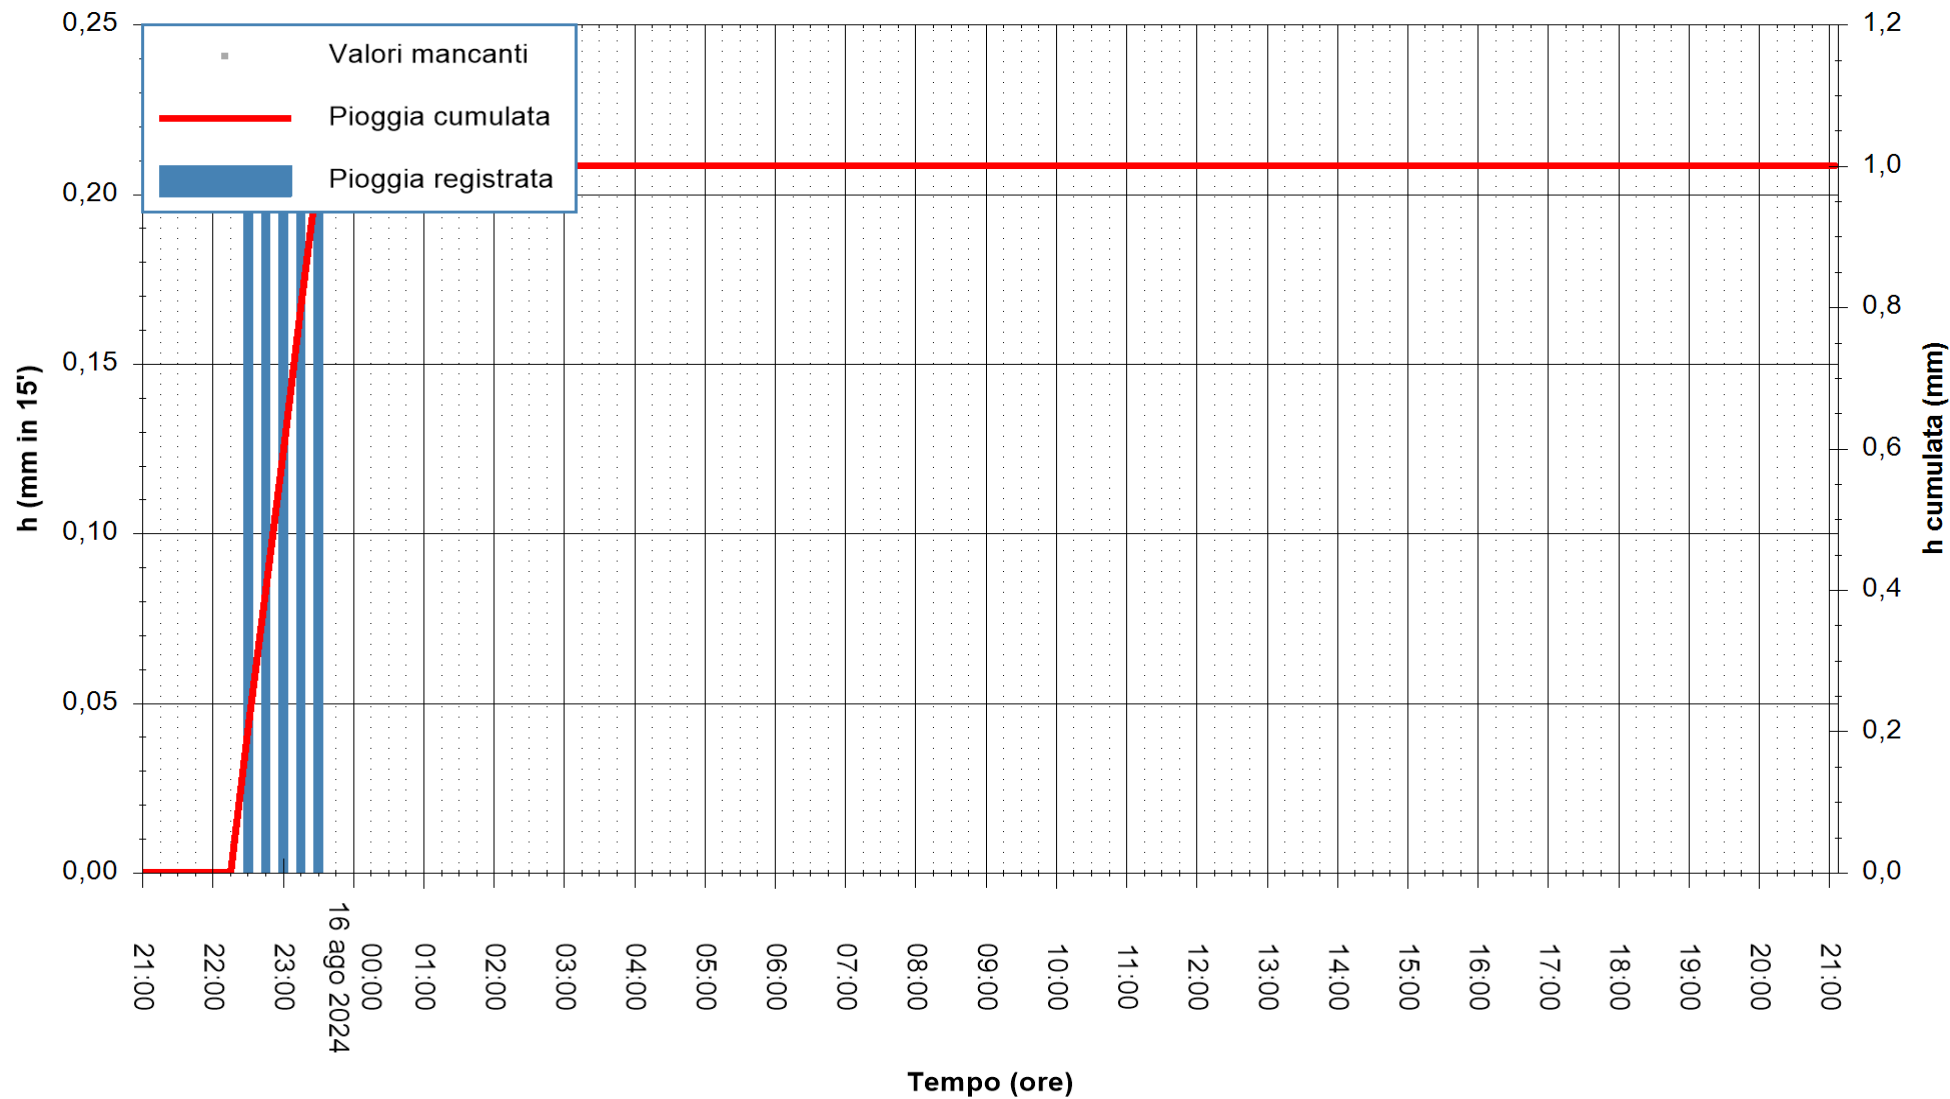

REGIONE AUTONOMA DE SARDIGNA
 REGIONE AUTONOMA DELLA SARDEGNA

Stazione pluviometrica CARLOFORTE OSSERVATORIO
Area TORRE SAN VITTORIO
Pioggia registrata nelle ultime 24 ore
Estrazione dati delle ore 21:52 del 16/08/2024
Ultimo dato disponibile: 16/08/2024 alle 21:30