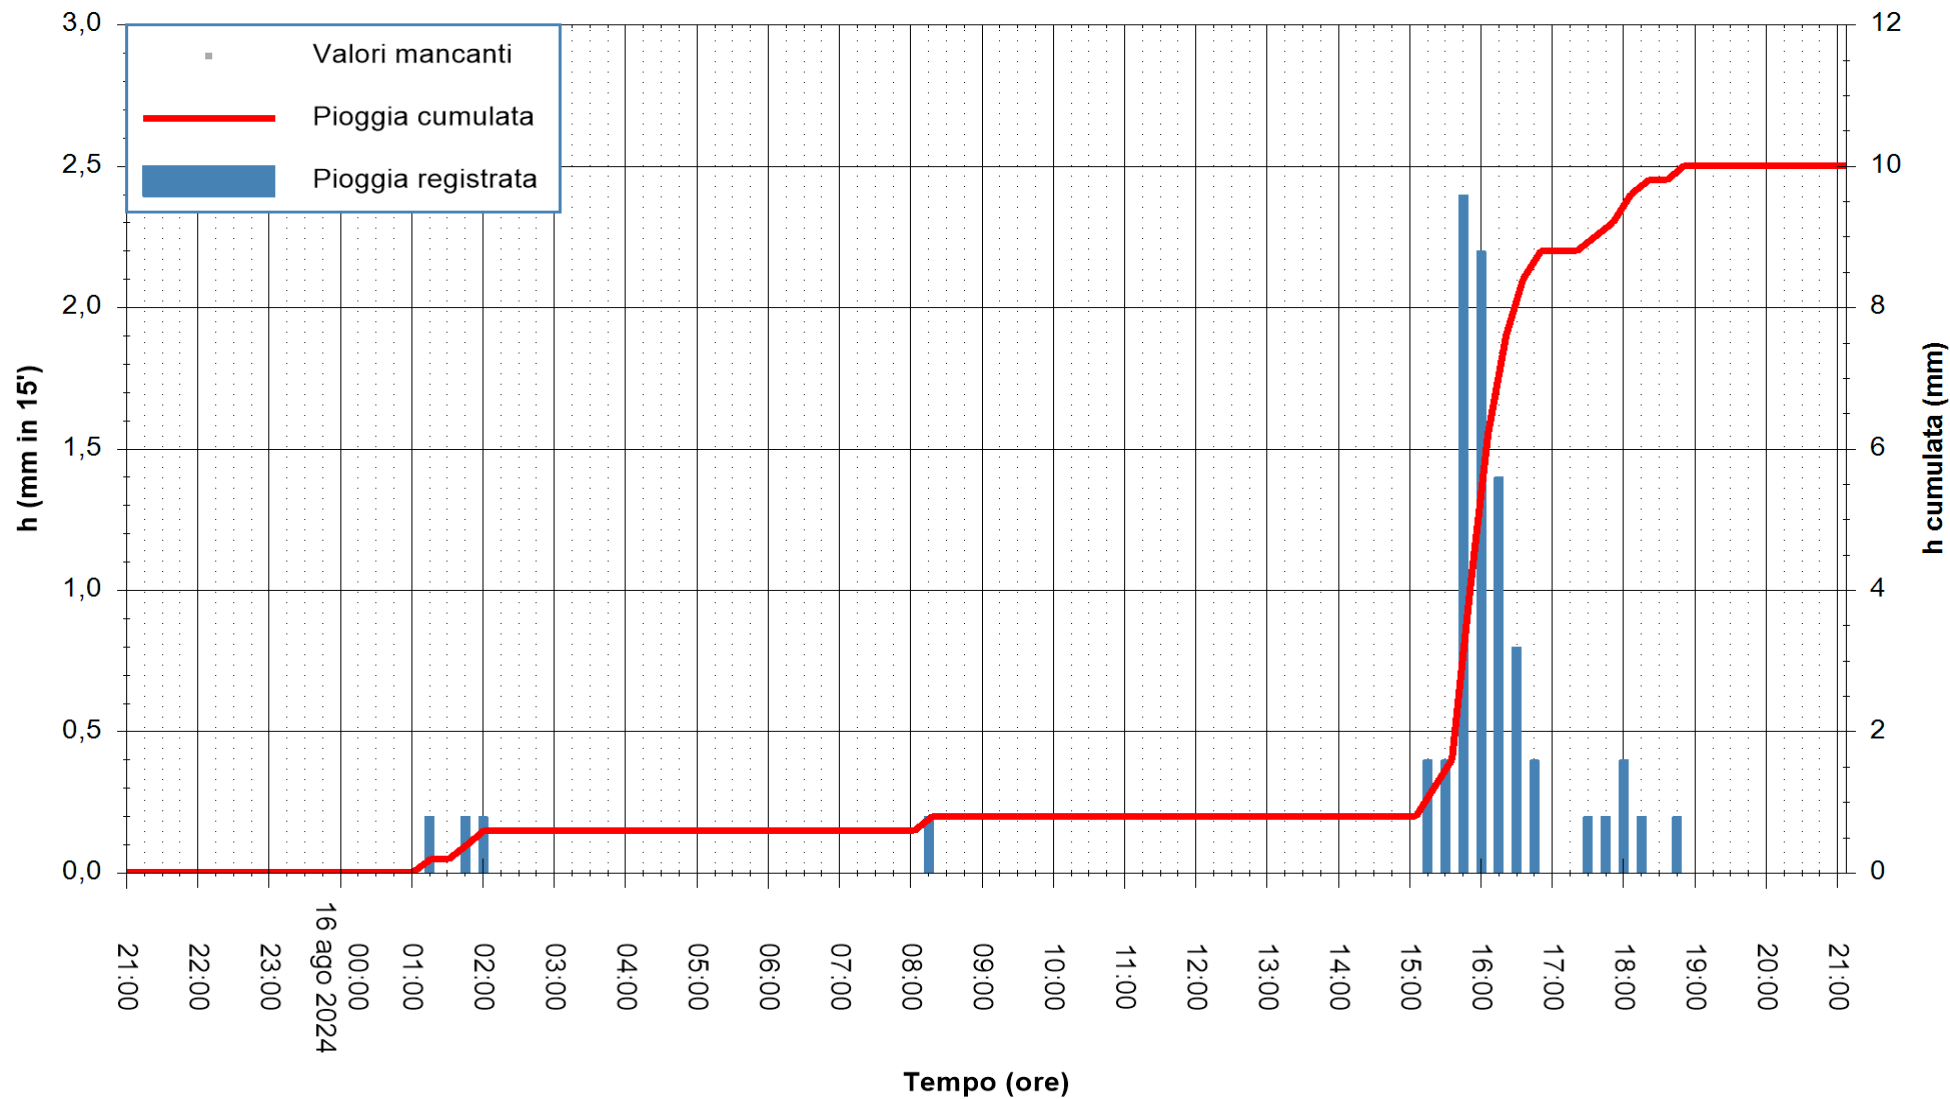

REGIONE AUTONOMA DE SARDIGNA
 REGIONE AUTONOMA DELLA SARDEGNA

Stazione pluviometrica CARLOFORTE OSSERVATORIO
Area TORRE SAN VITTORIO
Pioggia registrata nelle ultime 24 ore
Estrazione dati delle ore 21:52 del 16/08/2024
Ultimo dato disponibile: 16/08/2024 alle 21:30

ARPAS
F.to il Dirigente Responsabile
Ing. Roberto Pinna Nossai

REGIONE AUTONOMA DE SARDIGNA
REGIONE AUTONOMA DELLA SARDEGNA

Stazione pluviometrica Senorbi'
Area SENORBI
Pioggia registrata nelle ultime 24 ore
Estrazione dati delle ore 21:52 del 16/08/2024
Ultimo dato disponibile: 16/08/2024 alle 21:30