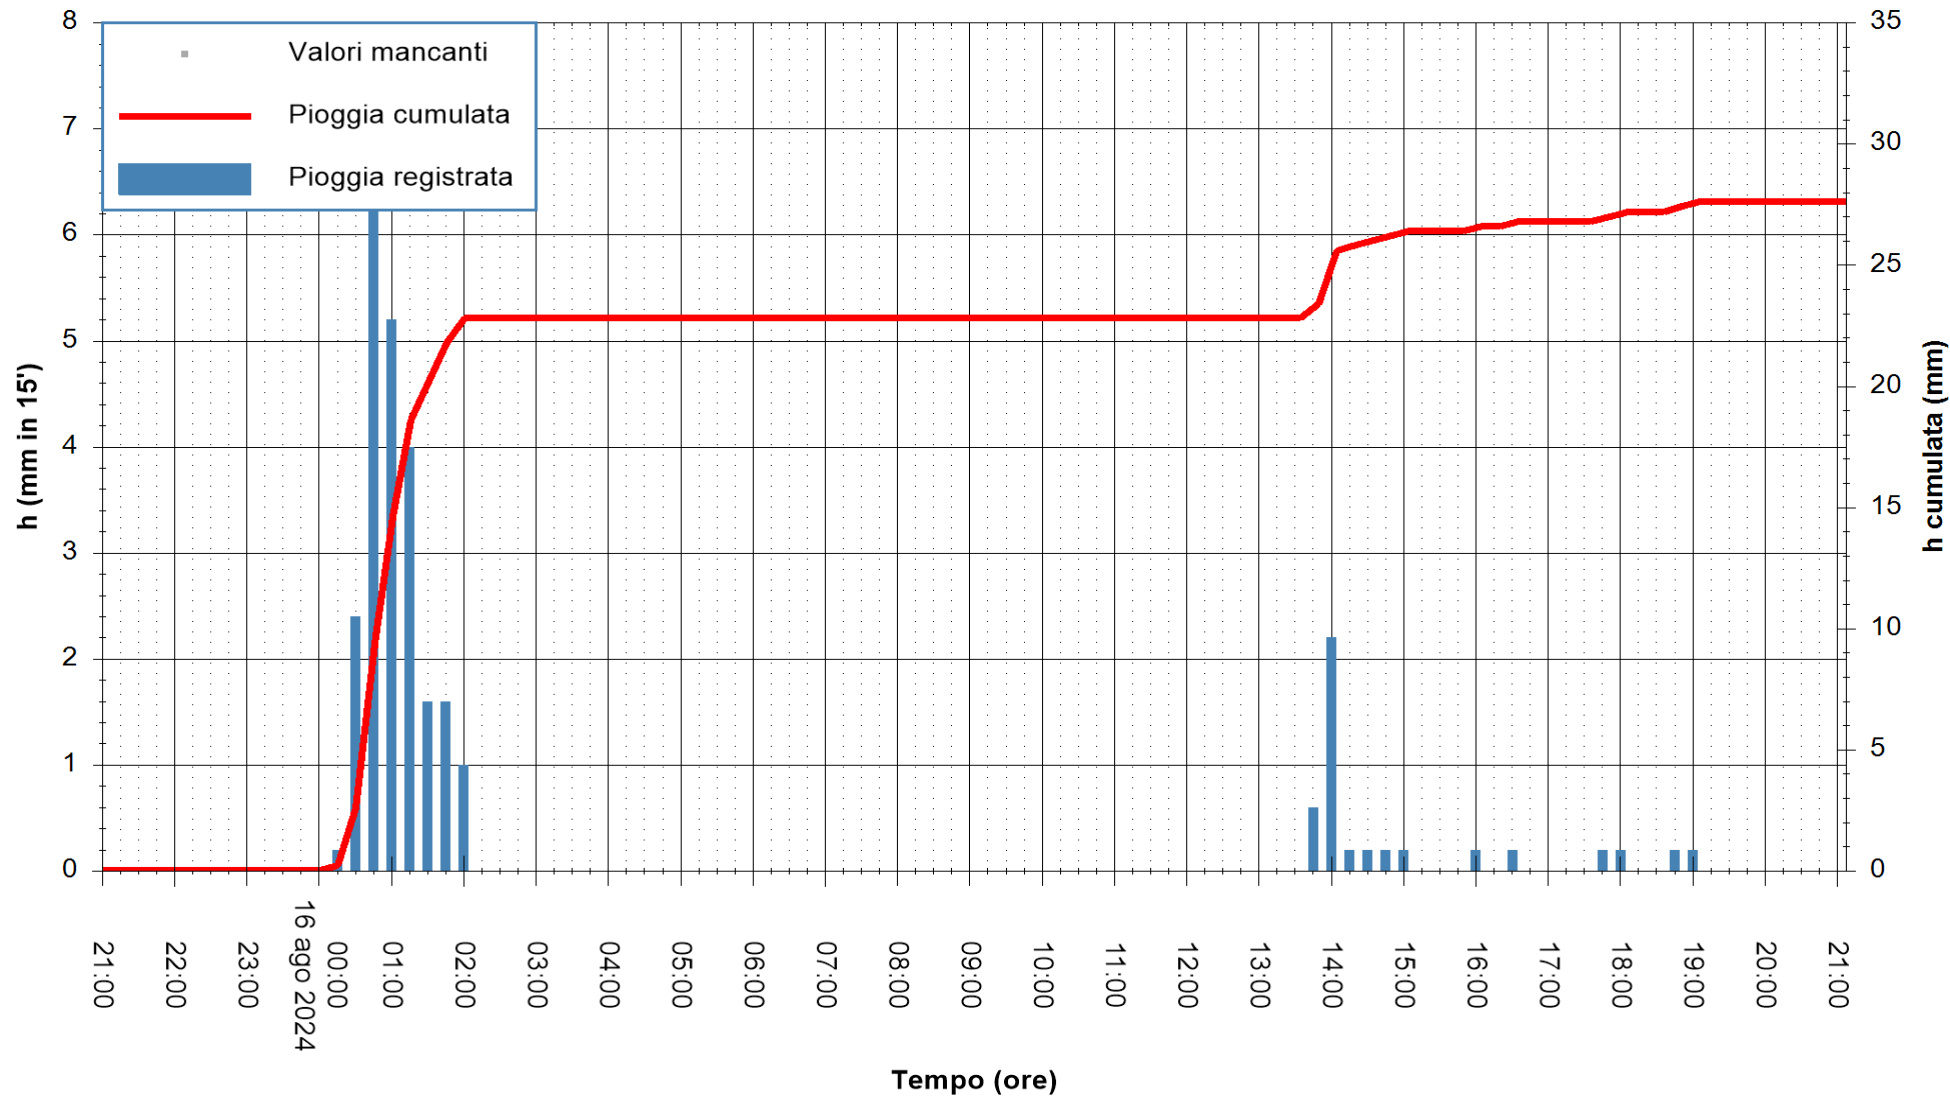

ARPAS
F.to il Dirigente Responsabile
Ing. Roberto Pinna Nossai

REGIONE AUTONOMA DE SARDIGNA
REGIONE AUTONOMA DELLA SARDEGNA

Stazione pluviometrica Capoterra
Area POGGIO DEI PINI
Pioggia registrata nelle ultime 24 ore
Estrazione dati delle ore 21:52 del 16/08/2024
Ultimo dato disponibile: 16/08/2024 alle 21:30