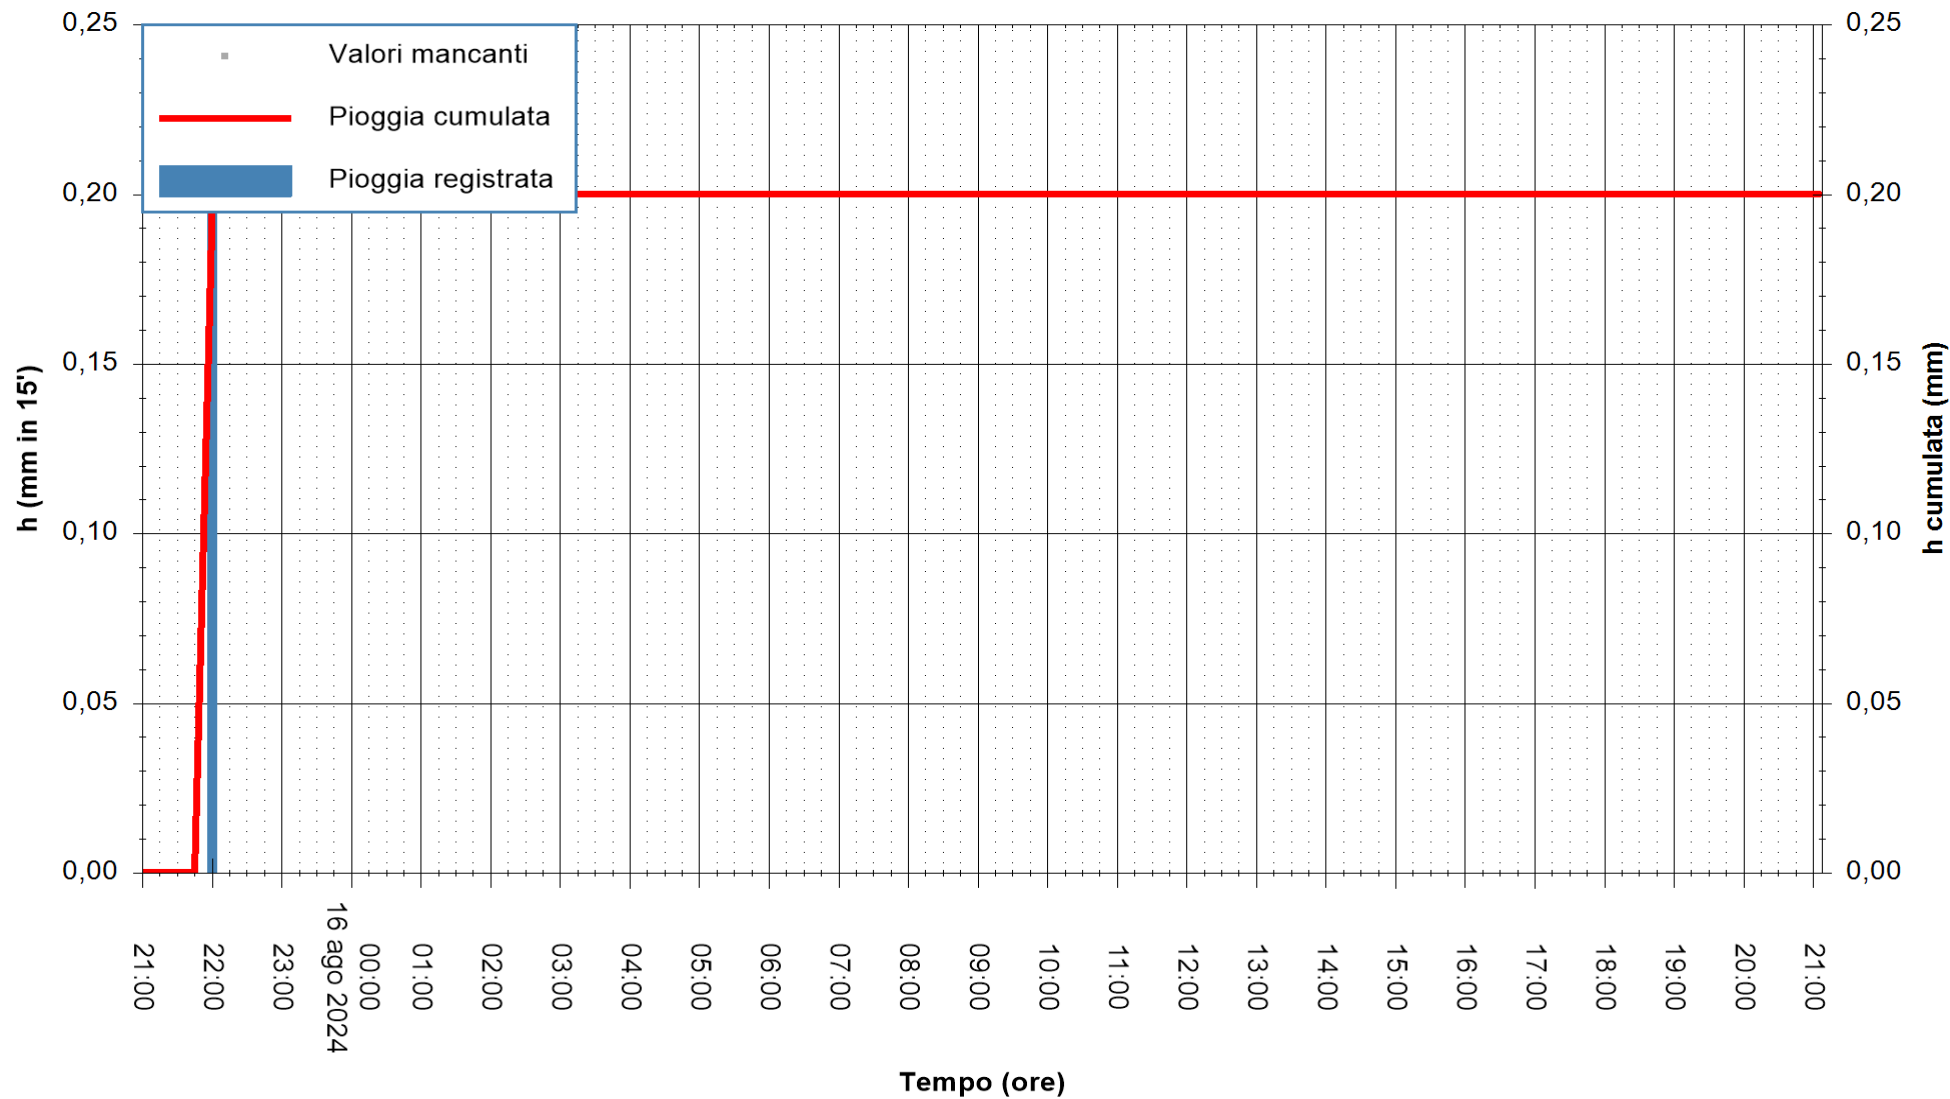

REGIONE AUTONOMA DE SARDIGNA
 REGIONE AUTONOMA DELLA SARDEGNA

Stazione pluviometrica CARLOFORTE OSSERVATORIO
Area TORRE SAN VITTORIO
Pioggia registrata nelle ultime 24 ore
Estrazione dati delle ore 21:52 del 16/08/2024
Ultimo dato disponibile: 16/08/2024 alle 21:30