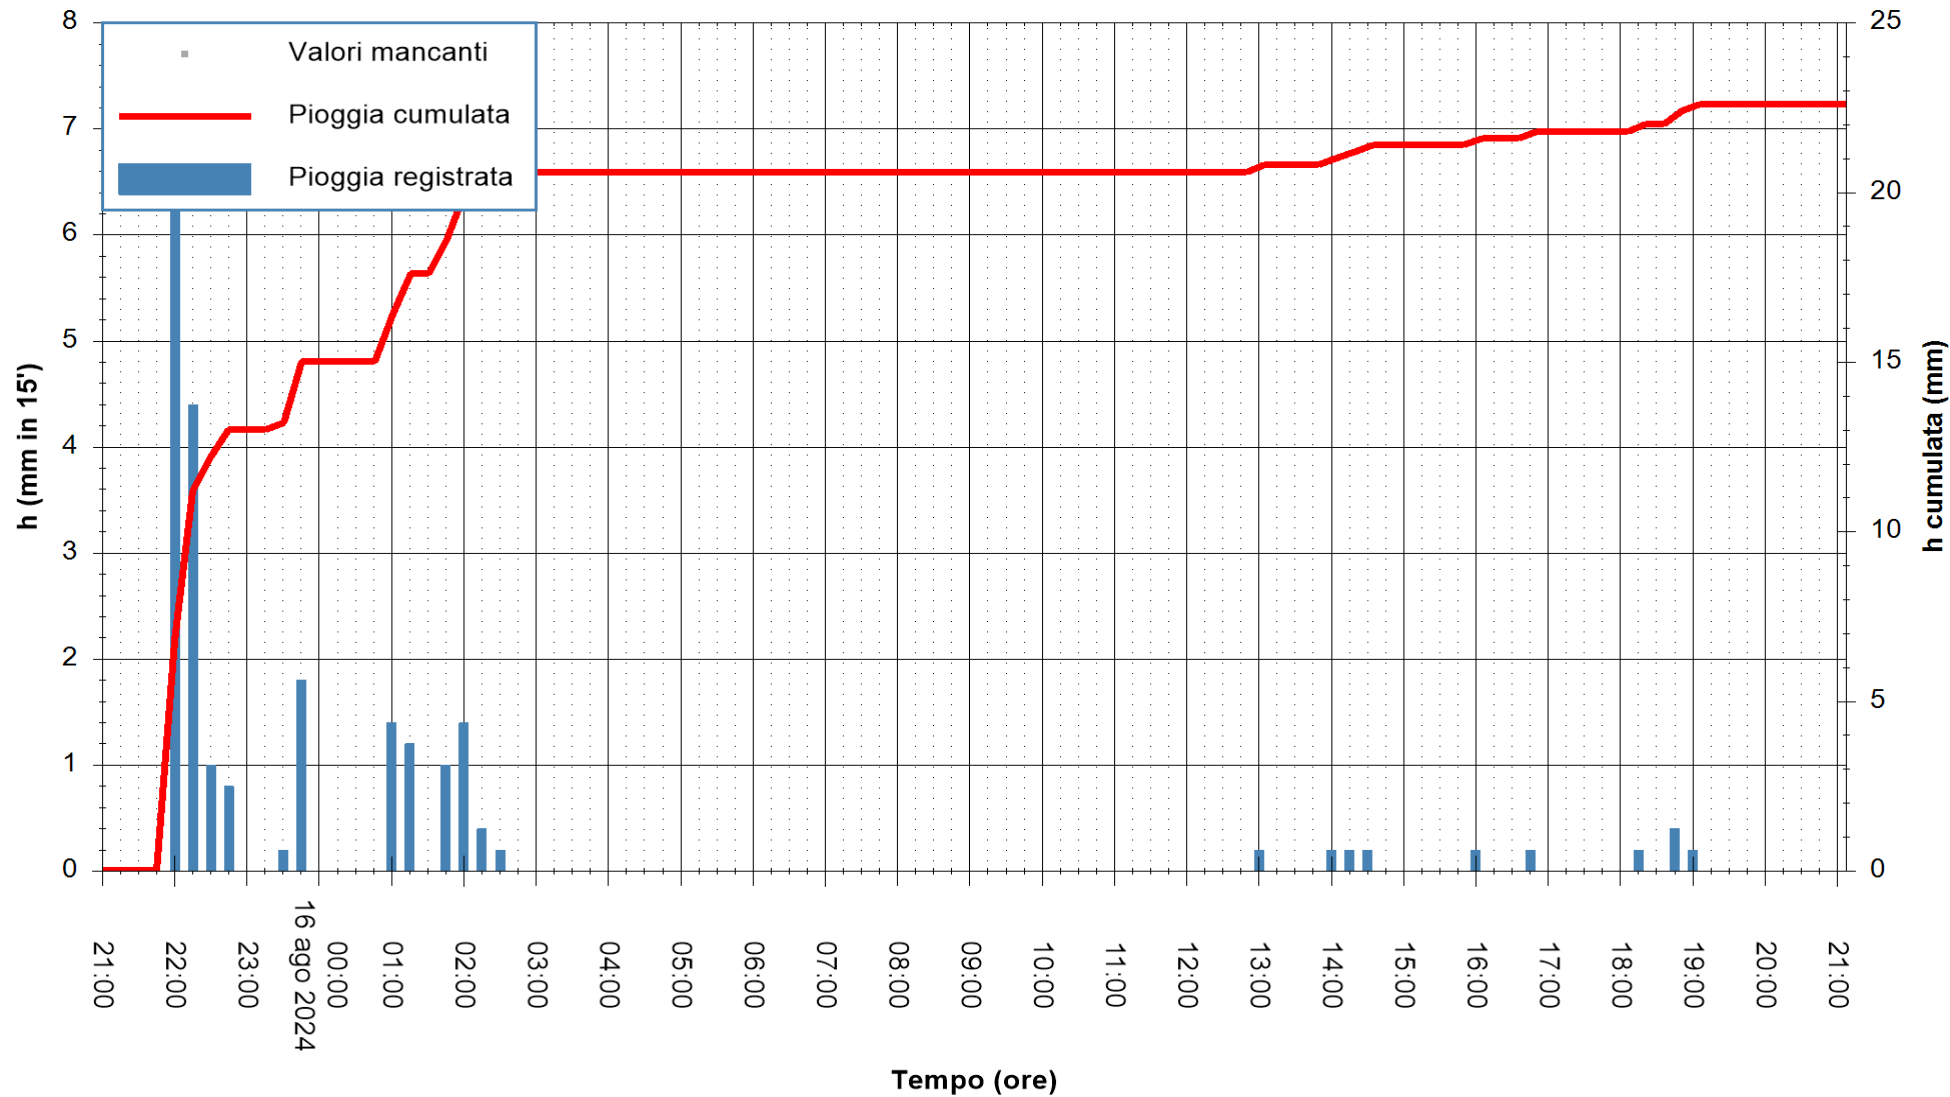

Stazione pluviometrica Monte Tului
 Area MONTE TULUI
 Pioggia registrata nelle ultime 24 ore
 Estrazione dati delle ore 21:52 del 16/08/2024
 Ultimo dato disponibile: 16/08/2024 alle 21:30

ARPAS
 F.to il Dirigente Responsabile
 Ing. Roberto Pinna Nossai

REGIONE AUTONOMA DE SARDIGNA
 REGIONE AUTONOMA DELLA SARDEGNA

Stazione pluviometrica CARLOFORTE OSSERVATORIO
Area TORRE SAN VITTORIO
Pioggia registrata nelle ultime 24 ore
Estrazione dati delle ore 21:52 del 16/08/2024
Ultimo dato disponibile: 16/08/2024 alle 21:30