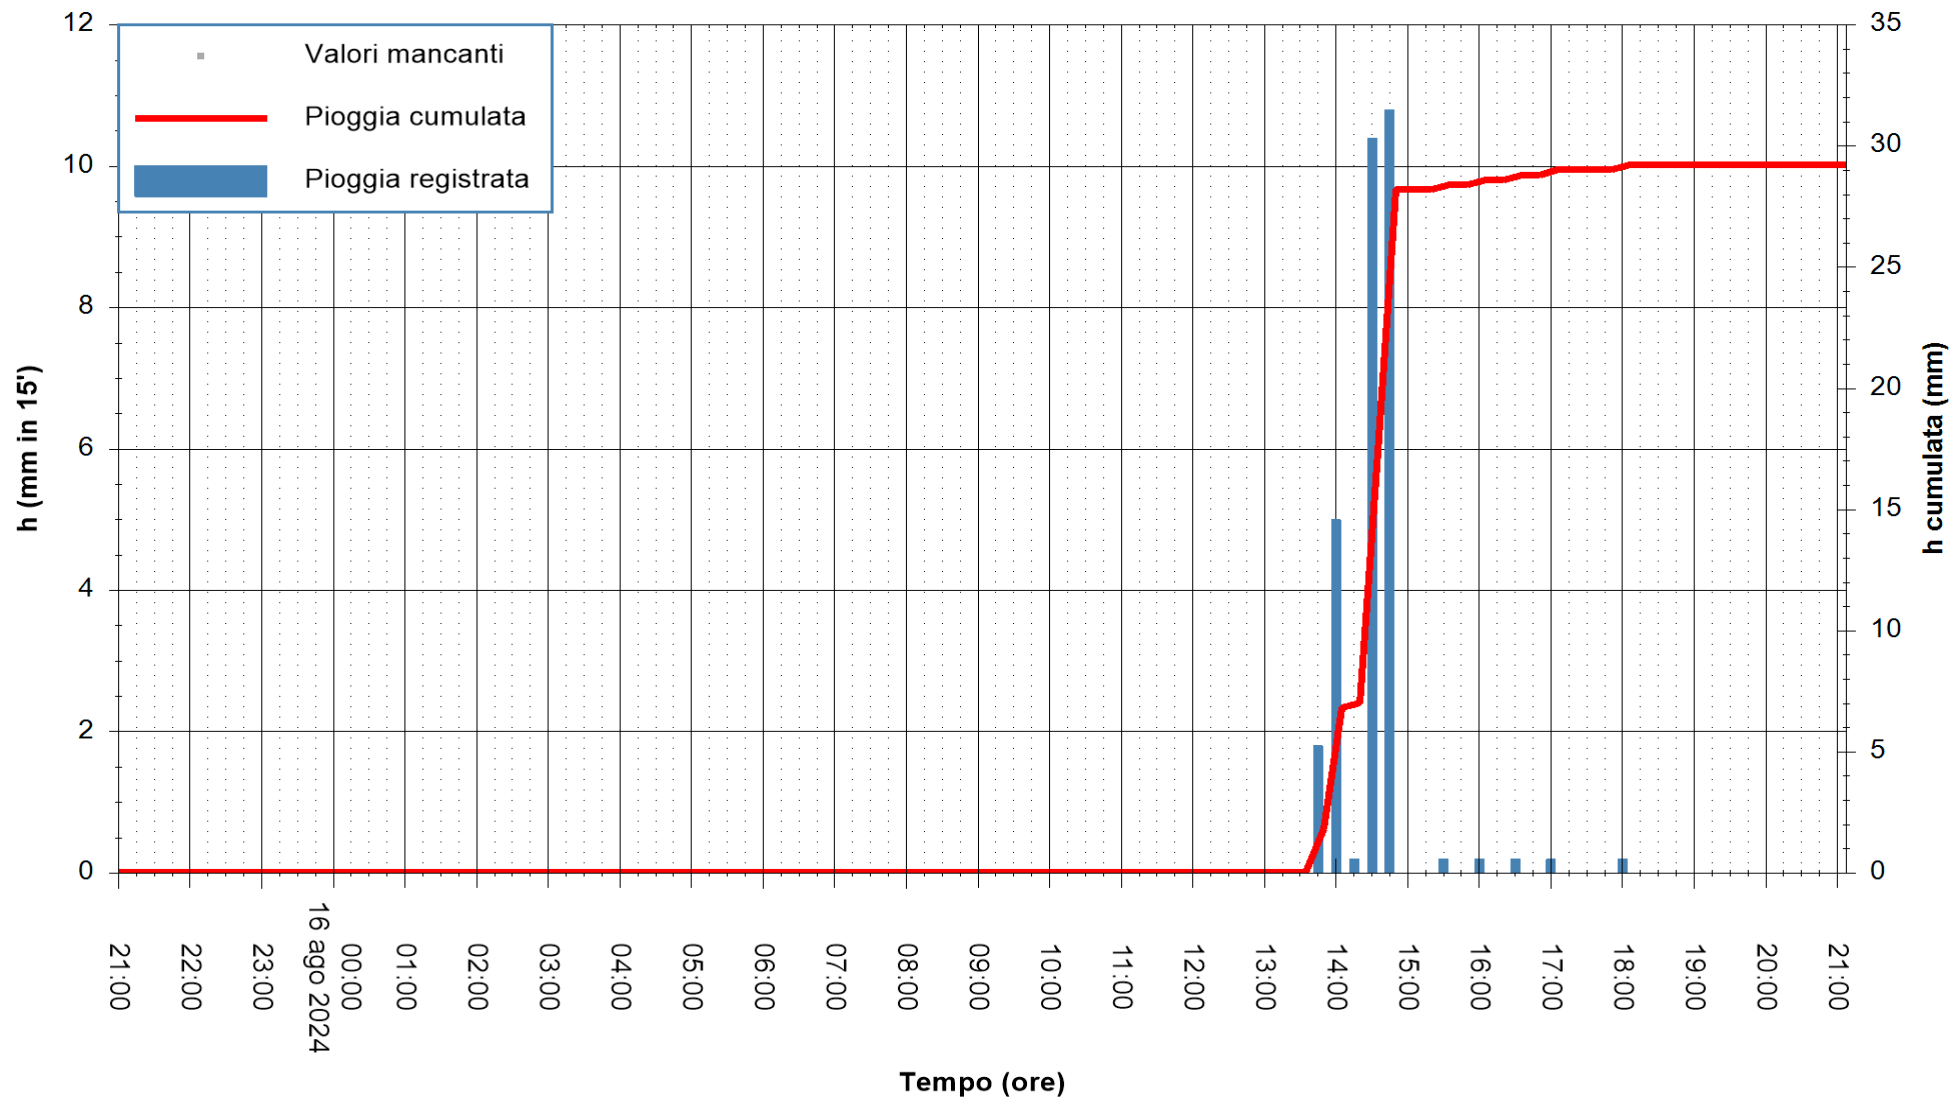

REGIONE AUTONOMA DE SARDIGNA
 REGIONE AUTONOMA DELLA SARDEGNA

Stazione pluviometrica CARLOFORTE OSSERVATORIO
Area TORRE SAN VITTORIO
Pioggia registrata nelle ultime 24 ore
Estrazione dati delle ore 21:52 del 16/08/2024
Ultimo dato disponibile: 16/08/2024 alle 21:30

ARPAS
F.to il Dirigente Responsabile
Ing. Roberto Pinna Nossai

REGIONE AUTONOMA DE SARDIGNA
REGIONE AUTONOMA DELLA SARDEGNA

Stazione pluviometrica Senorbi'
Area SENORBI
Pioggia registrata nelle ultime 24 ore
Estrazione dati delle ore 21:52 del 16/08/2024
Ultimo dato disponibile: 16/08/2024 alle 21:30