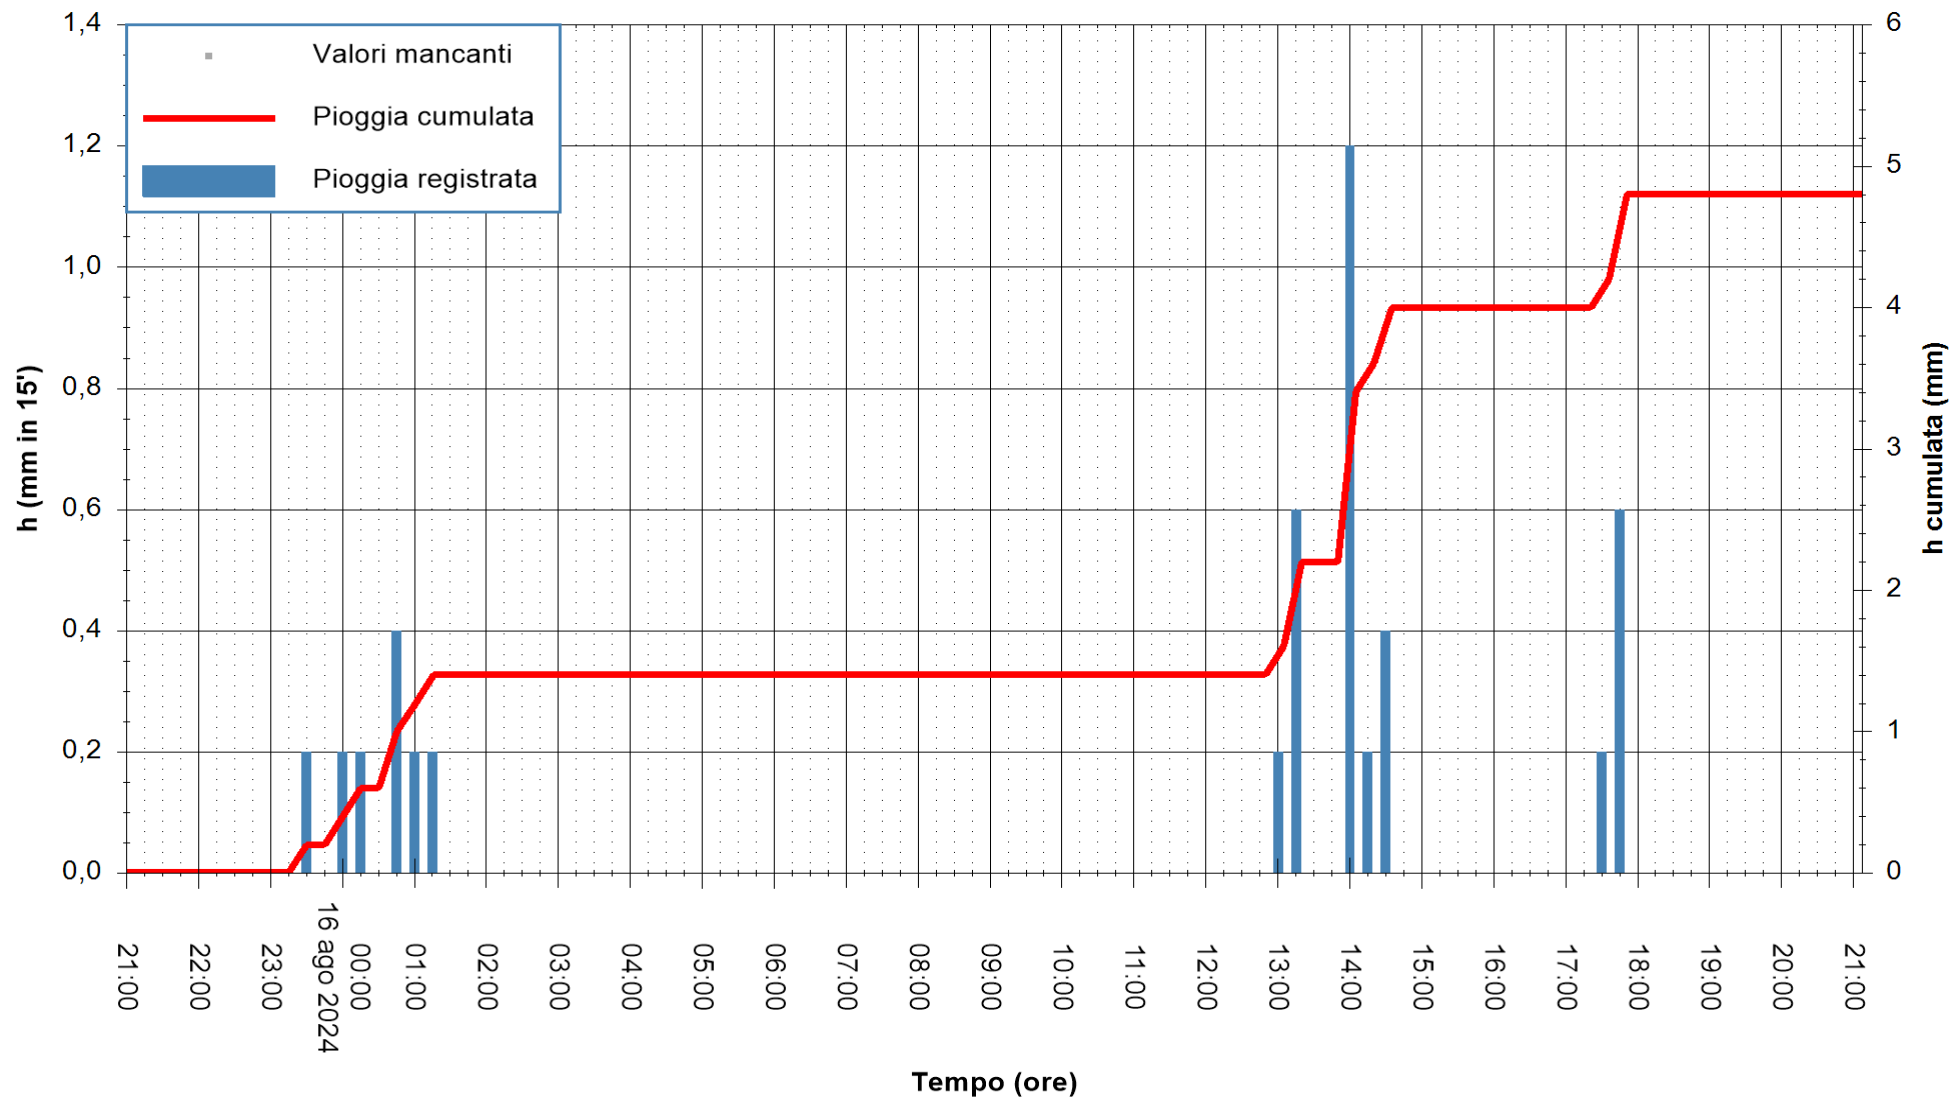

REGIONE AUTONOMA DE SARDIGNA
 REGIONE AUTONOMA DELLA SARDEGNA

Stazione pluviometrica CARLOFORTE OSSERVATORIO
Area TORRE SAN VITTORIO
Pioggia registrata nelle ultime 24 ore
Estrazione dati delle ore 21:52 del 16/08/2024
Ultimo dato disponibile: 16/08/2024 alle 21:30