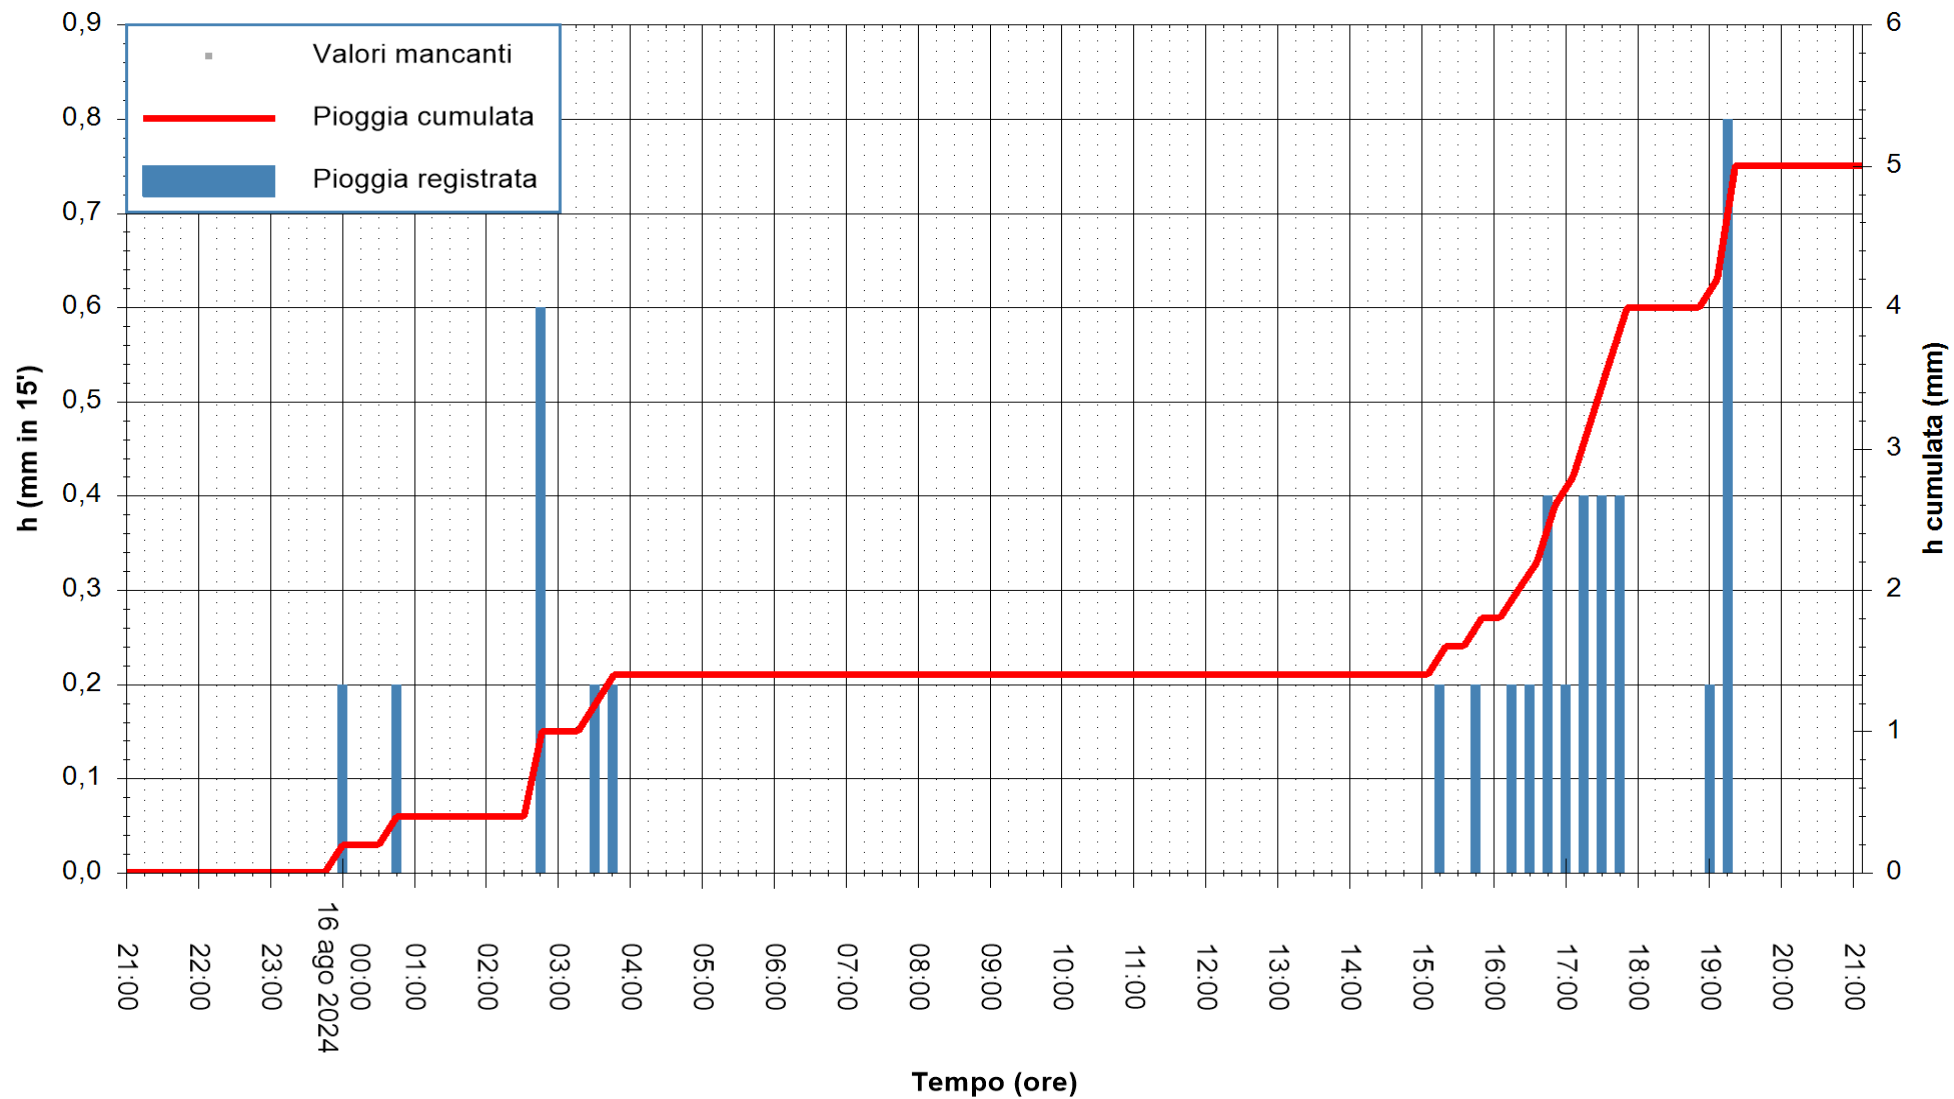

ARPAS
F.to il Dirigente Responsabile
Ing. Roberto Pinna Nossai

REGIONE AUTONOMA DE SARDIGNA
REGIONE AUTONOMA DELLA SARDEGNA

Stazione pluviometrica Oristano
Area TORRE GRANDE
Pioggia registrata nelle ultime 24 ore
Estrazione dati delle ore 21:52 del 16/08/2024
Ultimo dato disponibile: 16/08/2024 alle 21:30