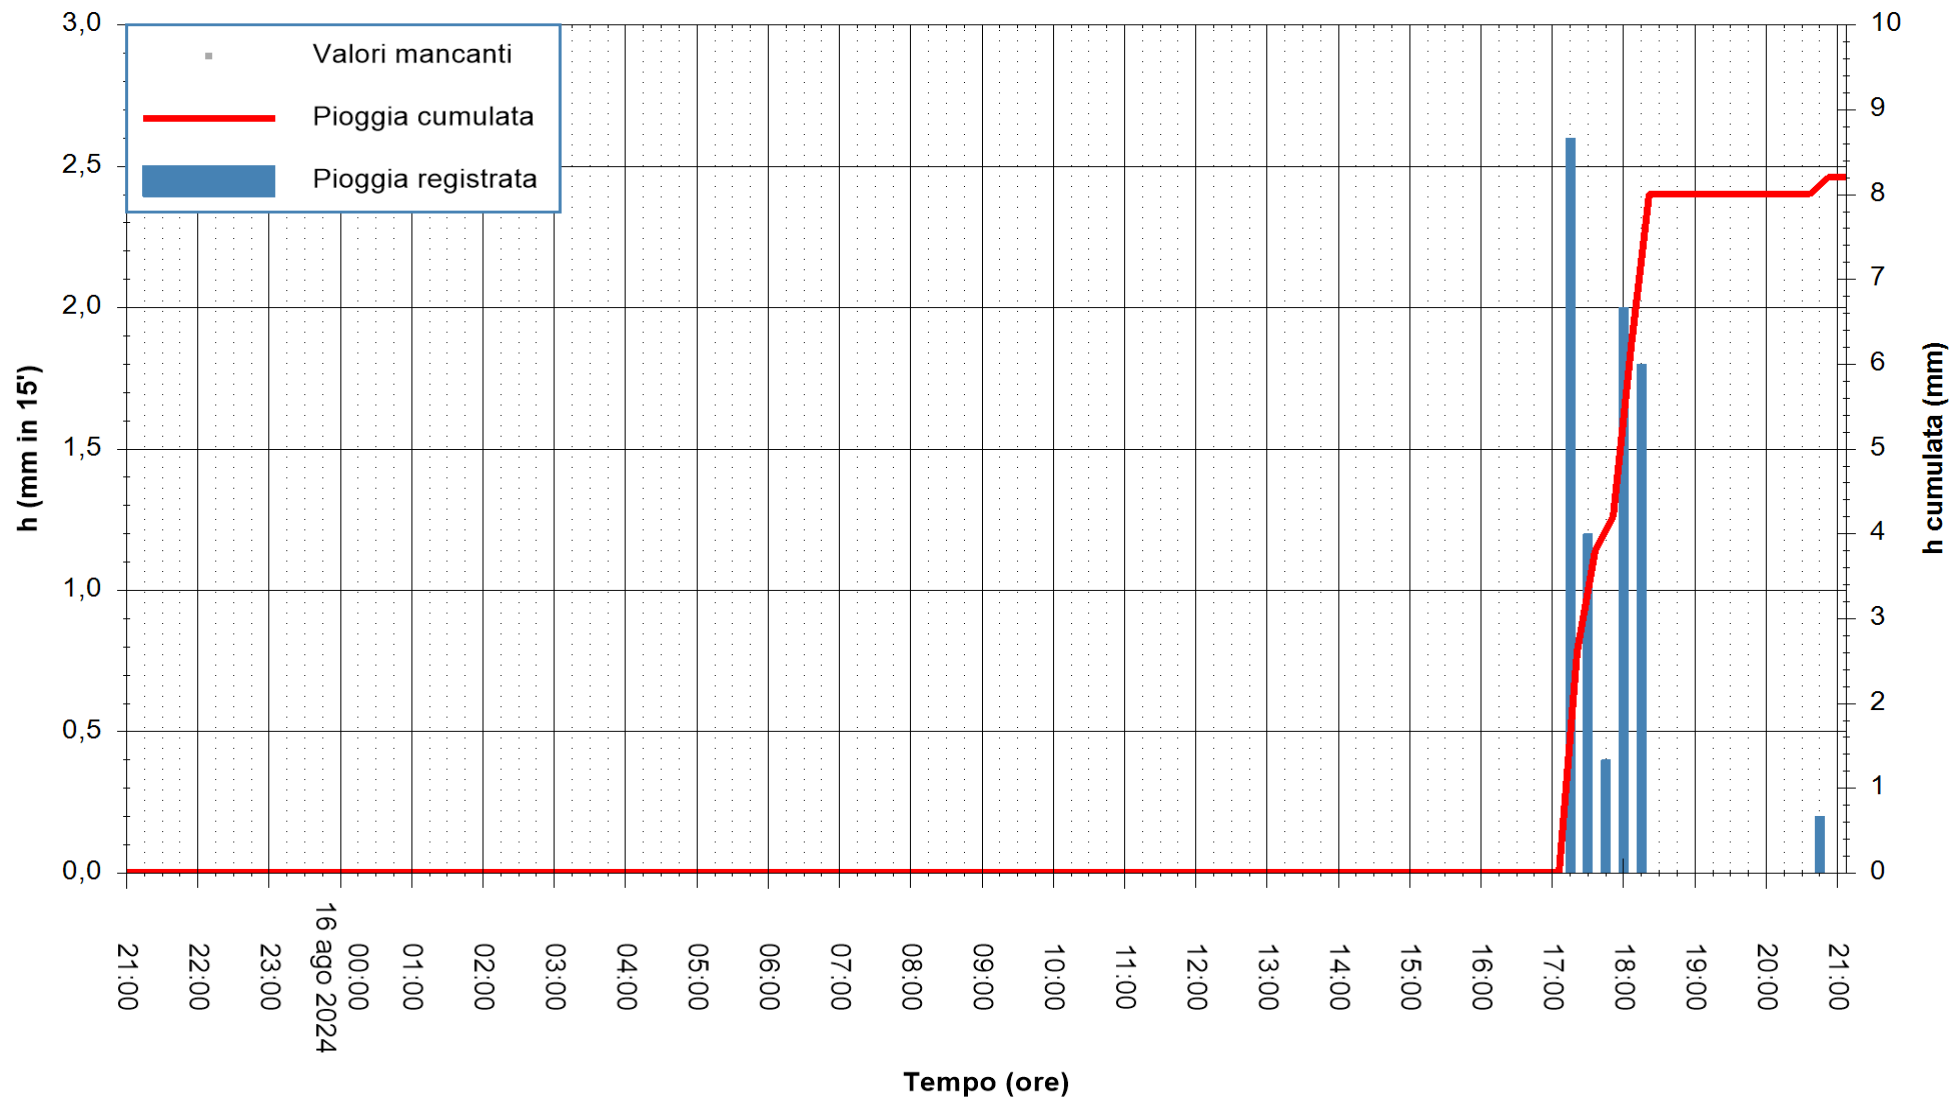

ARPAS
F.to il Dirigente Responsabile
Ing. Roberto Pinna Nossai

REGIONE AUTONOMA DE SARDIGNA
REGIONE AUTONOMA DELLA SARDEGNA

Stazione pluviometrica Oristano
Area TORRE GRANDE
Pioggia registrata nelle ultime 24 ore
Estrazione dati delle ore 21:52 del 16/08/2024
Ultimo dato disponibile: 16/08/2024 alle 21:30