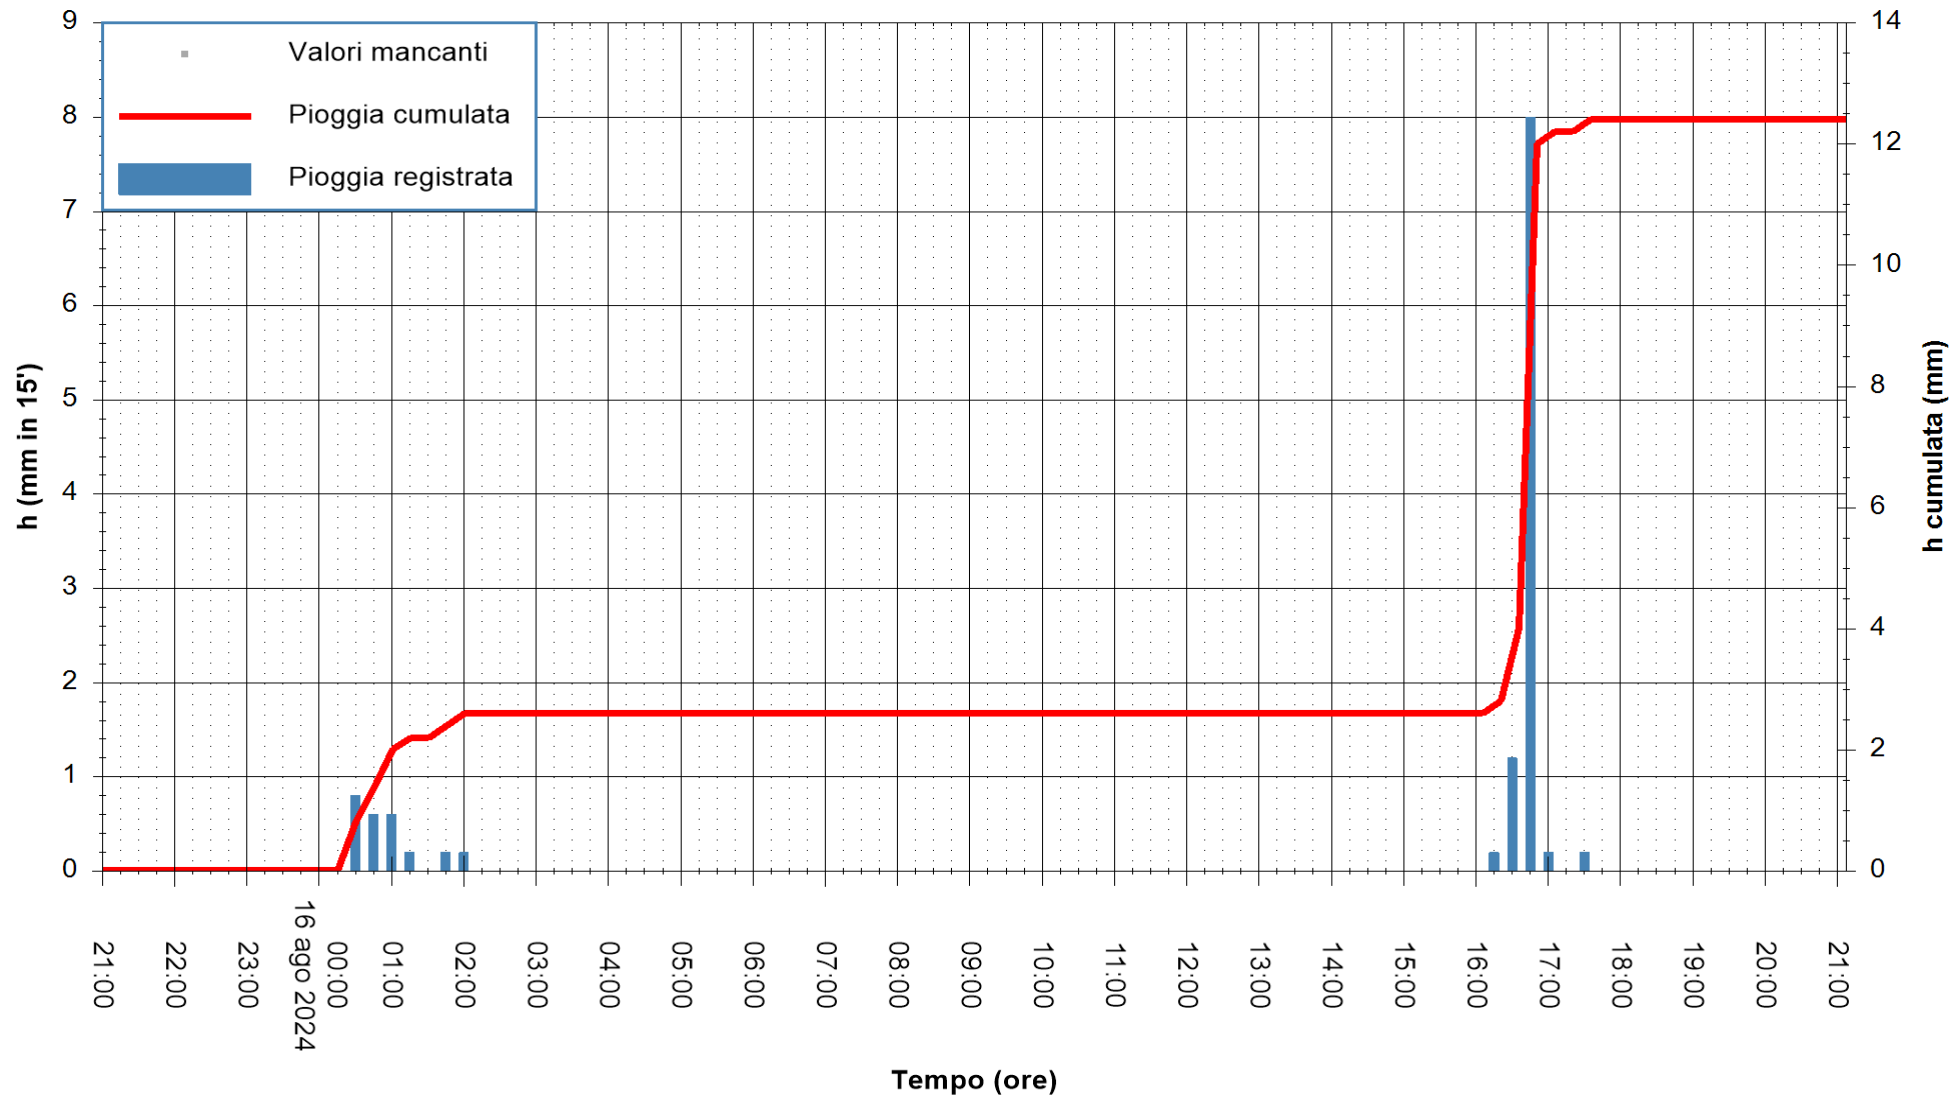

ARPAS
F.to il Dirigente Responsabile
Ing. Roberto Pinna Nossai

REGIONE AUTONOMA DE SARDIGNA
REGIONE AUTONOMA DELLA SARDEGNA

Stazione pluviometrica Flumentepido
Area FLUMETEPIDO
Pioggia registrata nelle ultime 24 ore
Estrazione dati delle ore 21:52 del 16/08/2024
Ultimo dato disponibile: 16/08/2024 alle 21:30