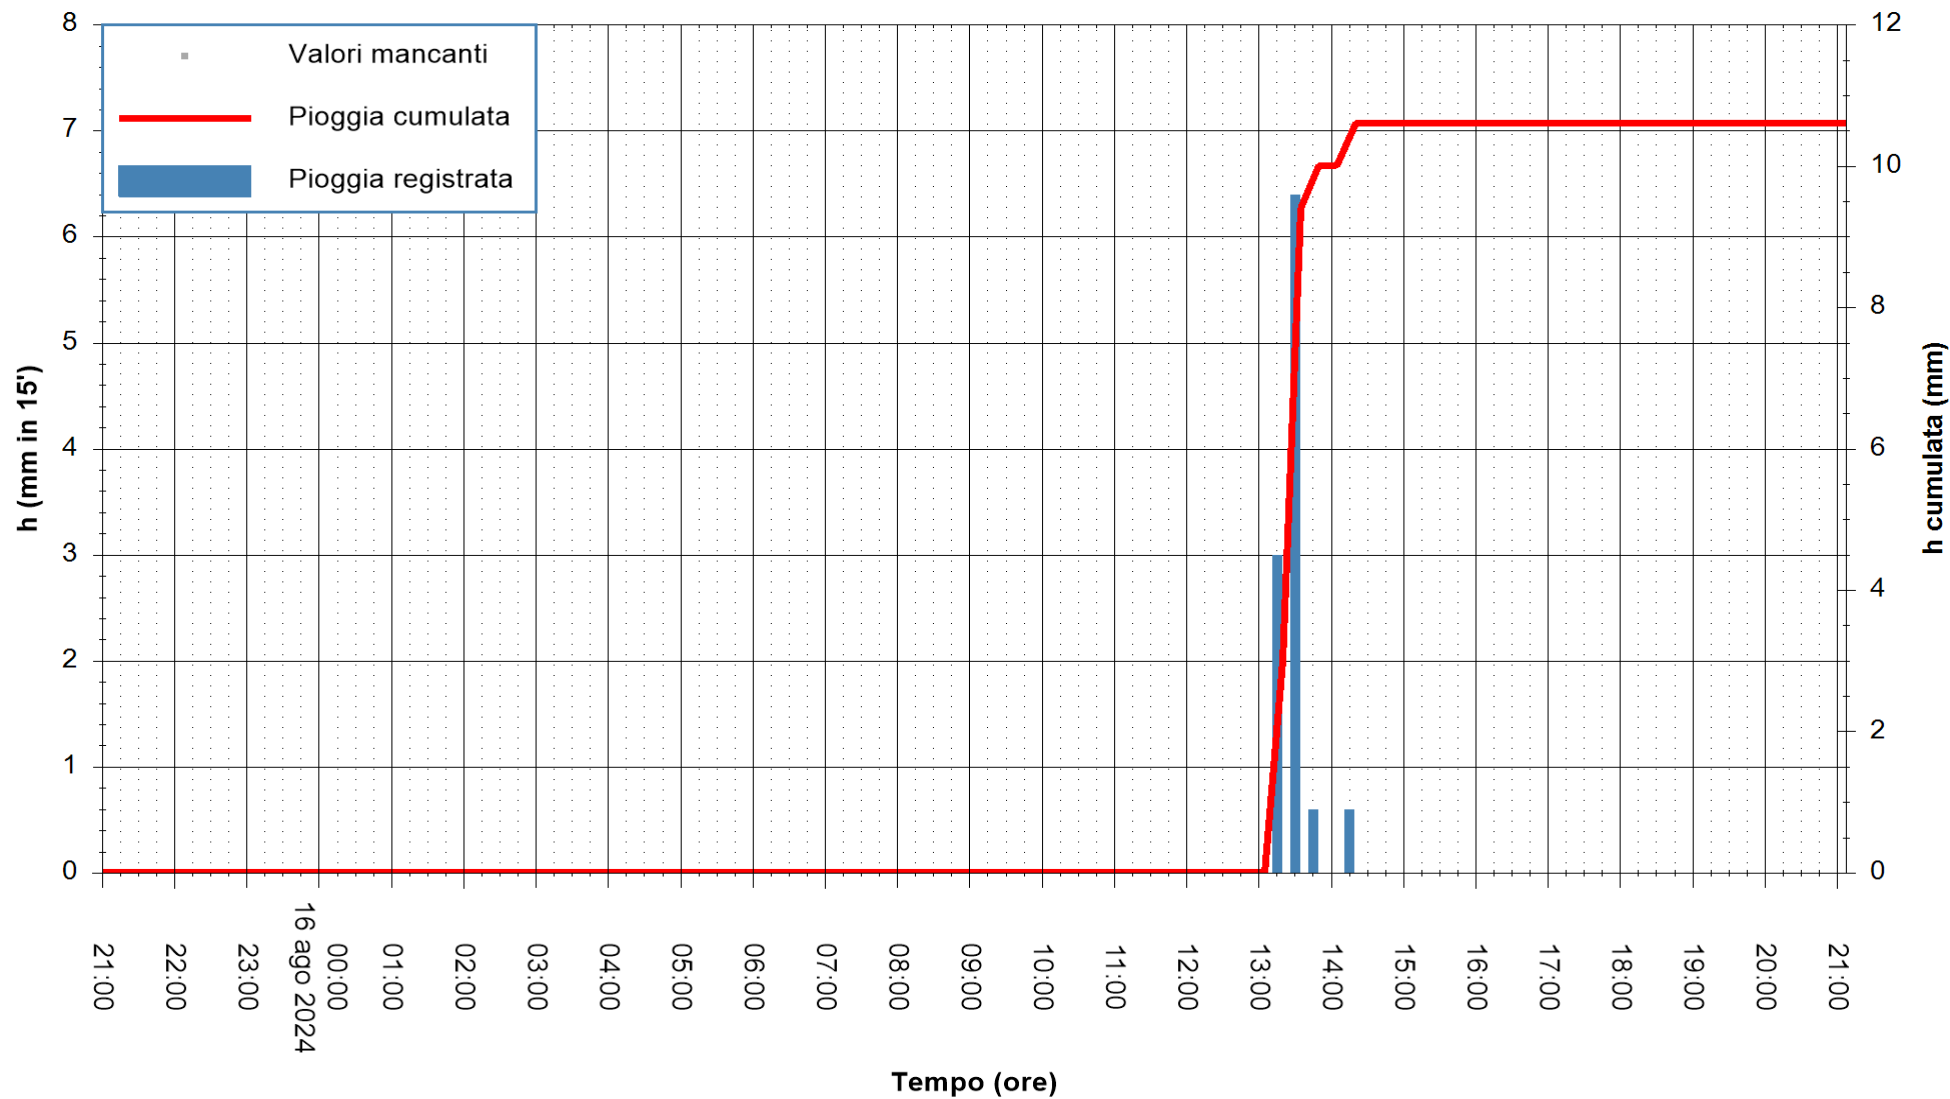

Stazione pluviometrica Monte Tului
 Area MONTE TULUI
 Pioggia registrata nelle ultime 24 ore
 Estrazione dati delle ore 21:52 del 16/08/2024
 Ultimo dato disponibile: 16/08/2024 alle 21:30

ARPAS
 F.to il Dirigente Responsabile
 Ing. Roberto Pinna Nossai

REGIONE AUTONOMA DE SARDIGNA
 REGIONE AUTONOMA DELLA SARDEGNA

Stazione pluviometrica CARLOFORTE OSSERVATORIO
Area TORRE SAN VITTORIO
Pioggia registrata nelle ultime 24 ore
Estrazione dati delle ore 21:52 del 16/08/2024
Ultimo dato disponibile: 16/08/2024 alle 21:30