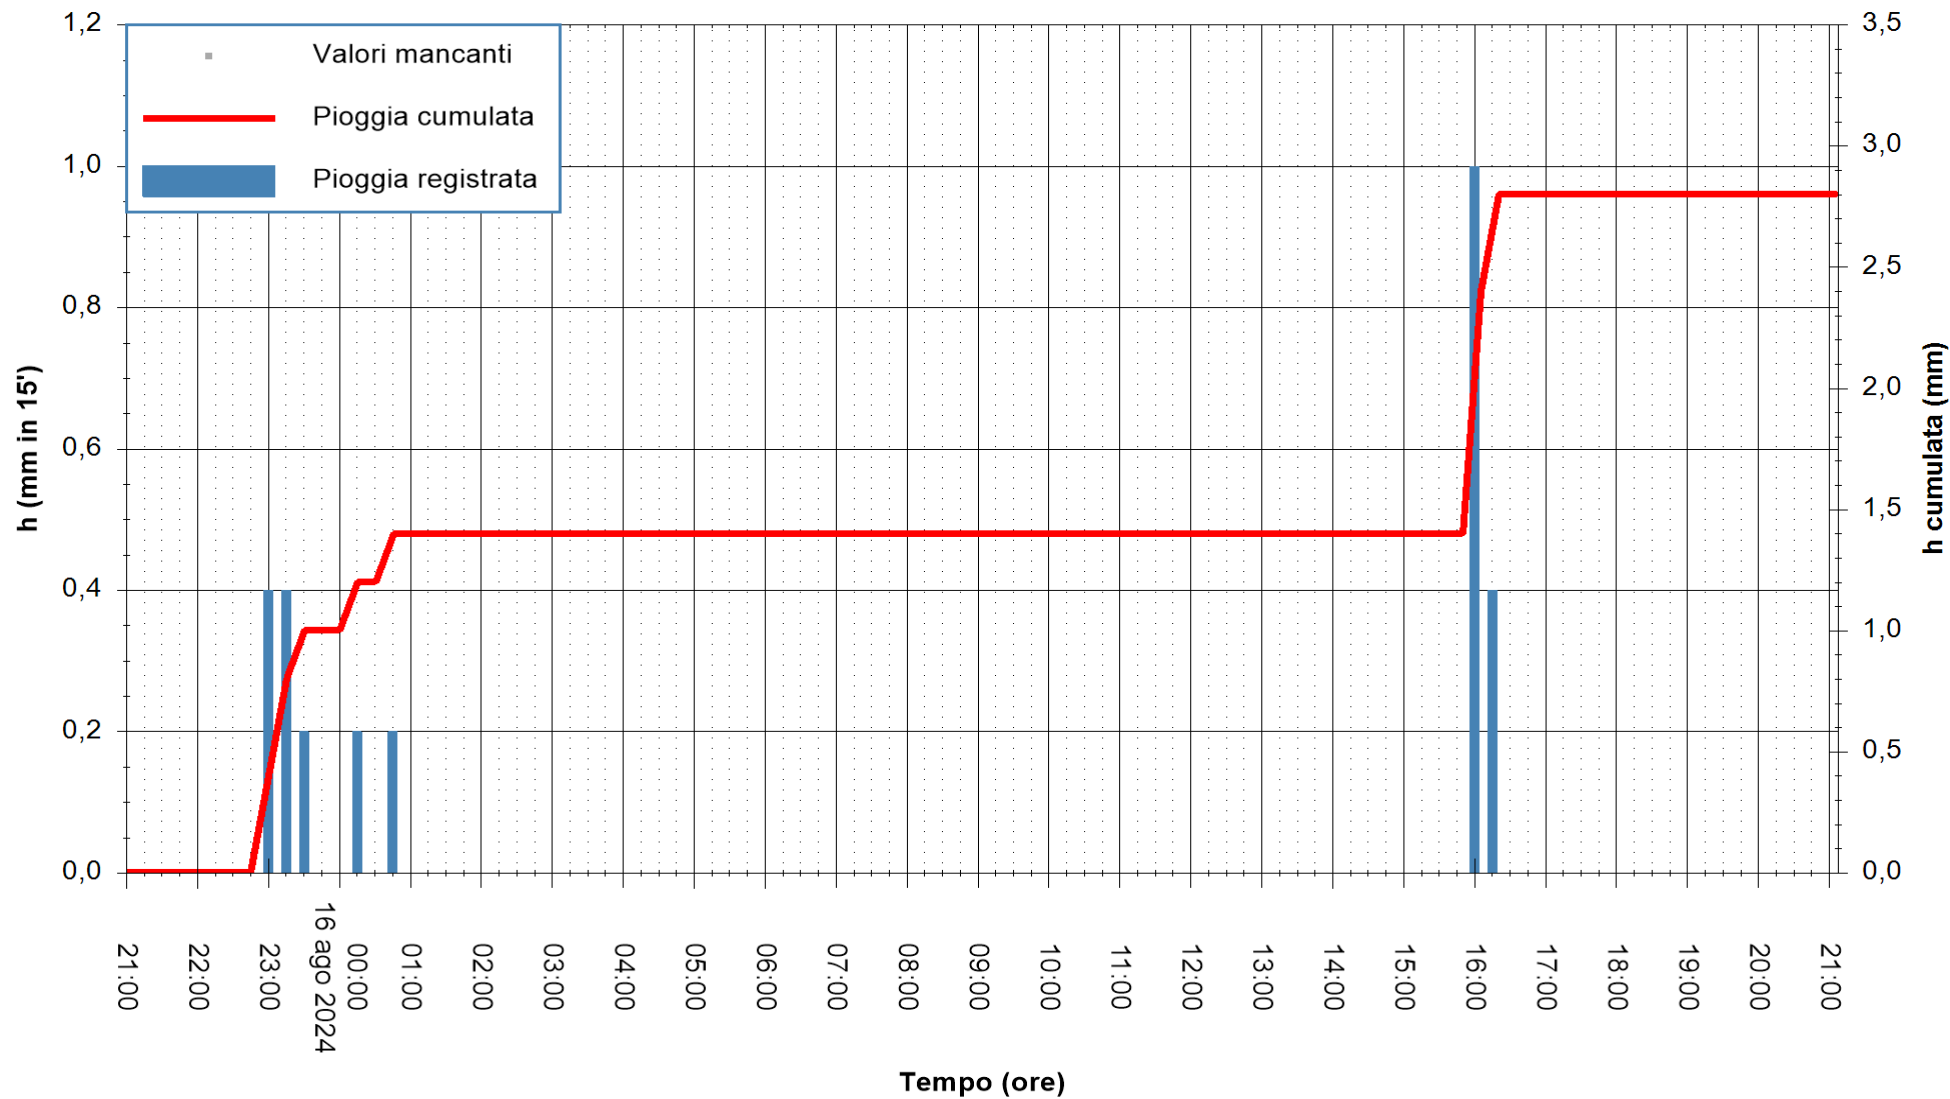

REGIONE AUTONOMA DE SARDIGNA
 REGIONE AUTONOMA DELLA SARDEGNA

Stazione pluviometrica CARLOFORTE OSSERVATORIO
Area TORRE SAN VITTORIO
Pioggia registrata nelle ultime 24 ore
Estrazione dati delle ore 21:52 del 16/08/2024
Ultimo dato disponibile: 16/08/2024 alle 21:30

ARPAS
F.to il Dirigente Responsabile
Ing. Roberto Pinna Nossai

REGIONE AUTONOMA DE SARDIGNA
REGIONE AUTONOMA DELLA SARDEGNA

Stazione pluviometrica Senorbi'
Area SENORBI
Pioggia registrata nelle ultime 24 ore
Estrazione dati delle ore 21:52 del 16/08/2024
Ultimo dato disponibile: 16/08/2024 alle 21:30