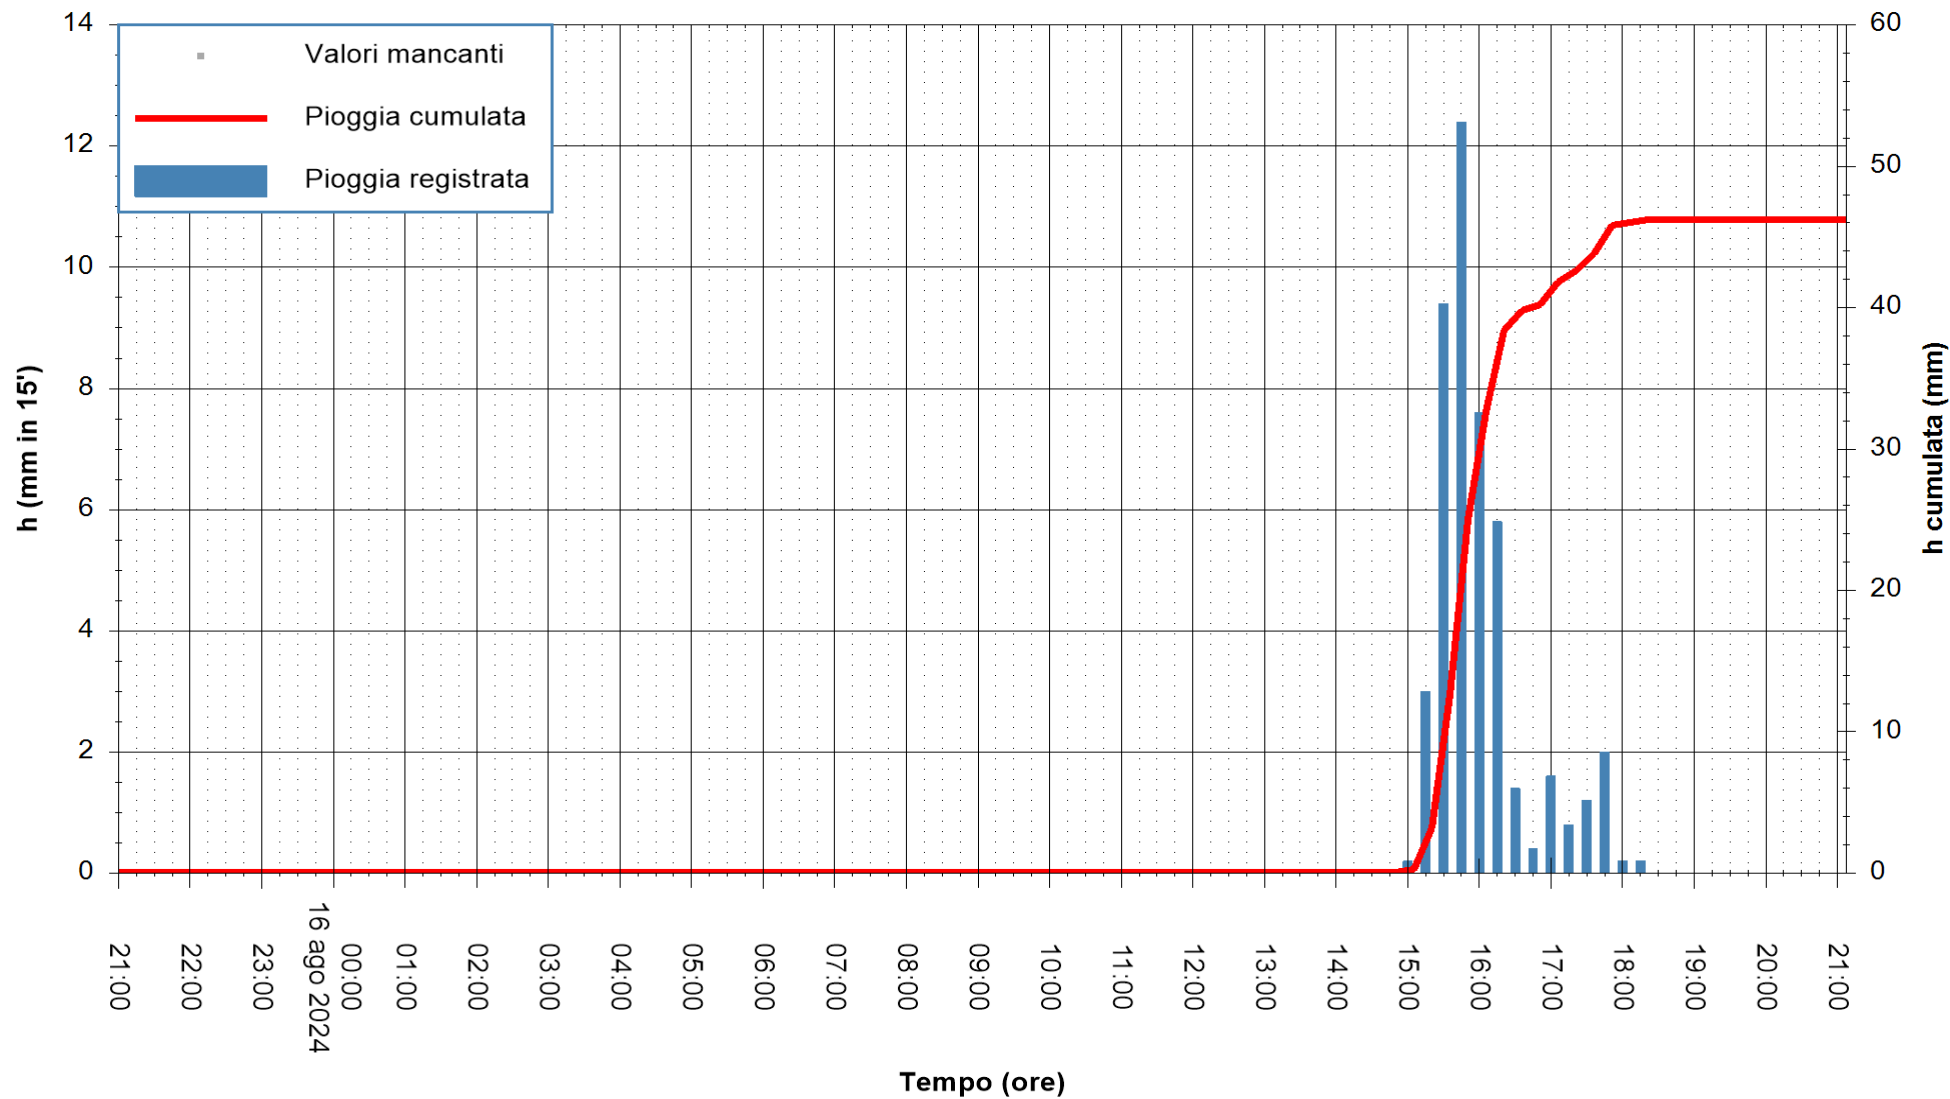

REGIONE AUTONOMA DE SARDIGNA
 REGIONE AUTONOMA DELLA SARDEGNA

Stazione pluviometrica CARLOFORTE OSSERVATORIO
Area TORRE SAN VITTORIO
Pioggia registrata nelle ultime 24 ore
Estrazione dati delle ore 21:52 del 16/08/2024
Ultimo dato disponibile: 16/08/2024 alle 21:30