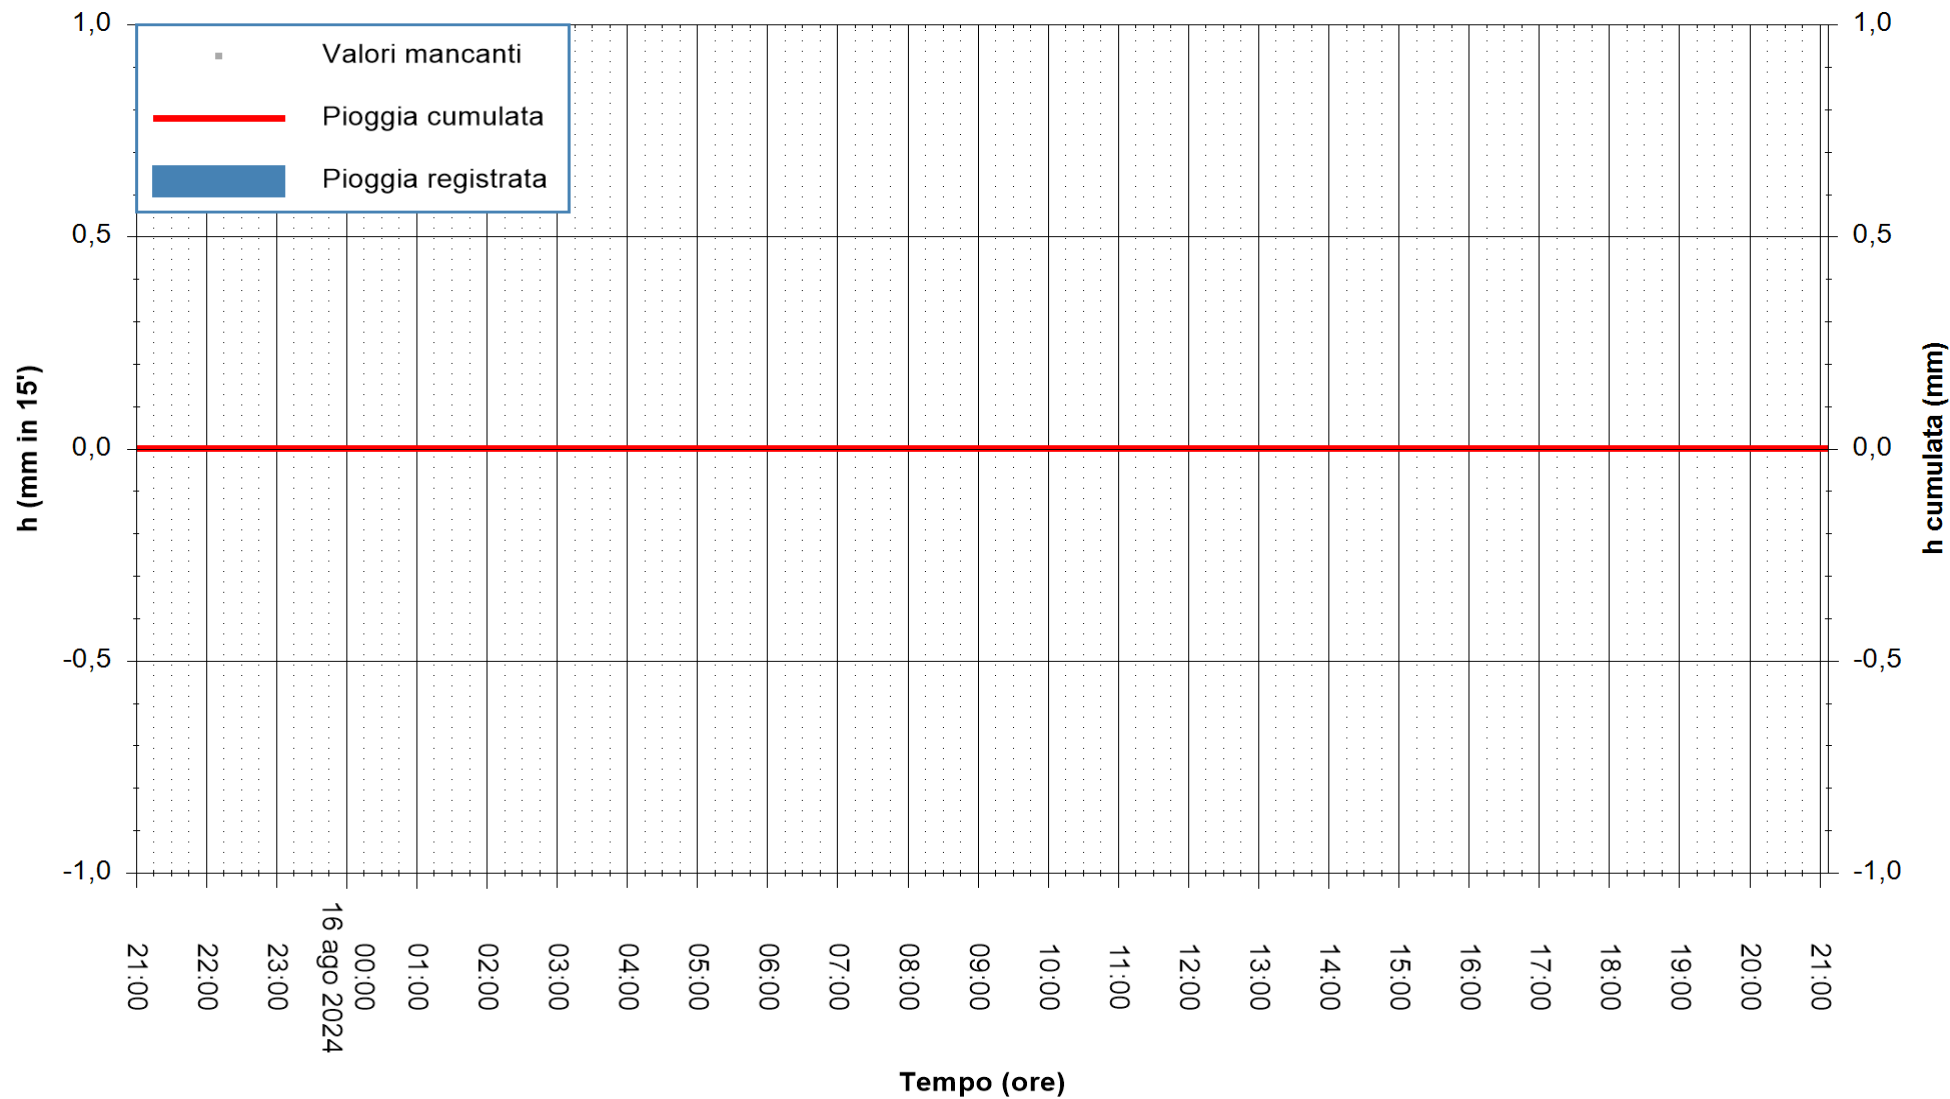

Stazione pluviometrica Flumentepido
Area FLUMETEPIDO
Pioggia registrata nelle ultime 24 ore
Estrazione dati delle ore 21:52 del 16/08/2024
Ultimo dato disponibile: 16/08/2024 alle 21:30

ARPAS
F.to il Dirigente Responsabile
Ing. Roberto Pinna Nossai

REGIONE AUTONOMA DE SARDIGNA
REGIONE AUTONOMA DELLA SARDEGNA