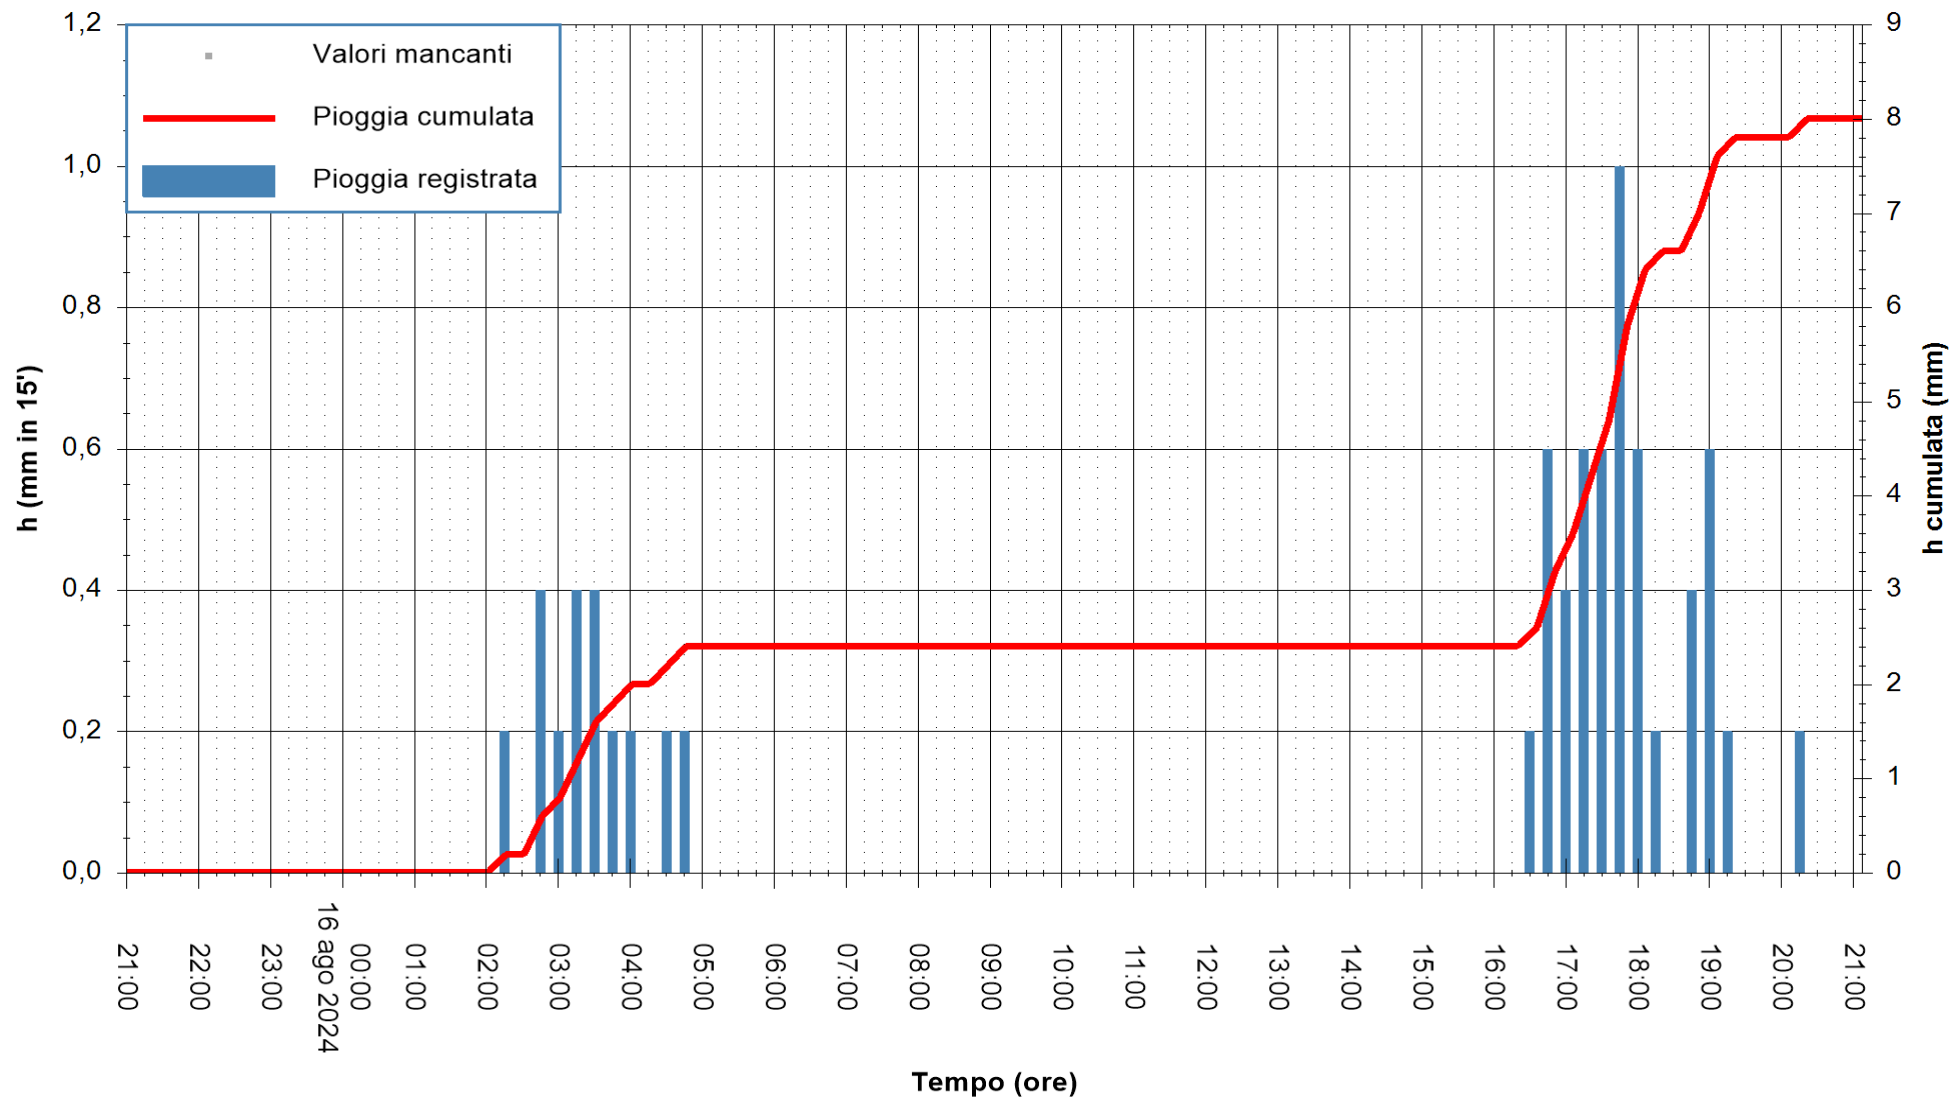

ARPAS
F.to il Dirigente Responsabile
Ing. Roberto Pinna Nossai

REGIONE AUTONOMA DE SARDIGNA
REGIONE AUTONOMA DELLA SARDEGNA

Stazione pluviometrica Oristano
Area TORRE GRANDE
Pioggia registrata nelle ultime 24 ore
Estrazione dati delle ore 21:52 del 16/08/2024
Ultimo dato disponibile: 16/08/2024 alle 21:30