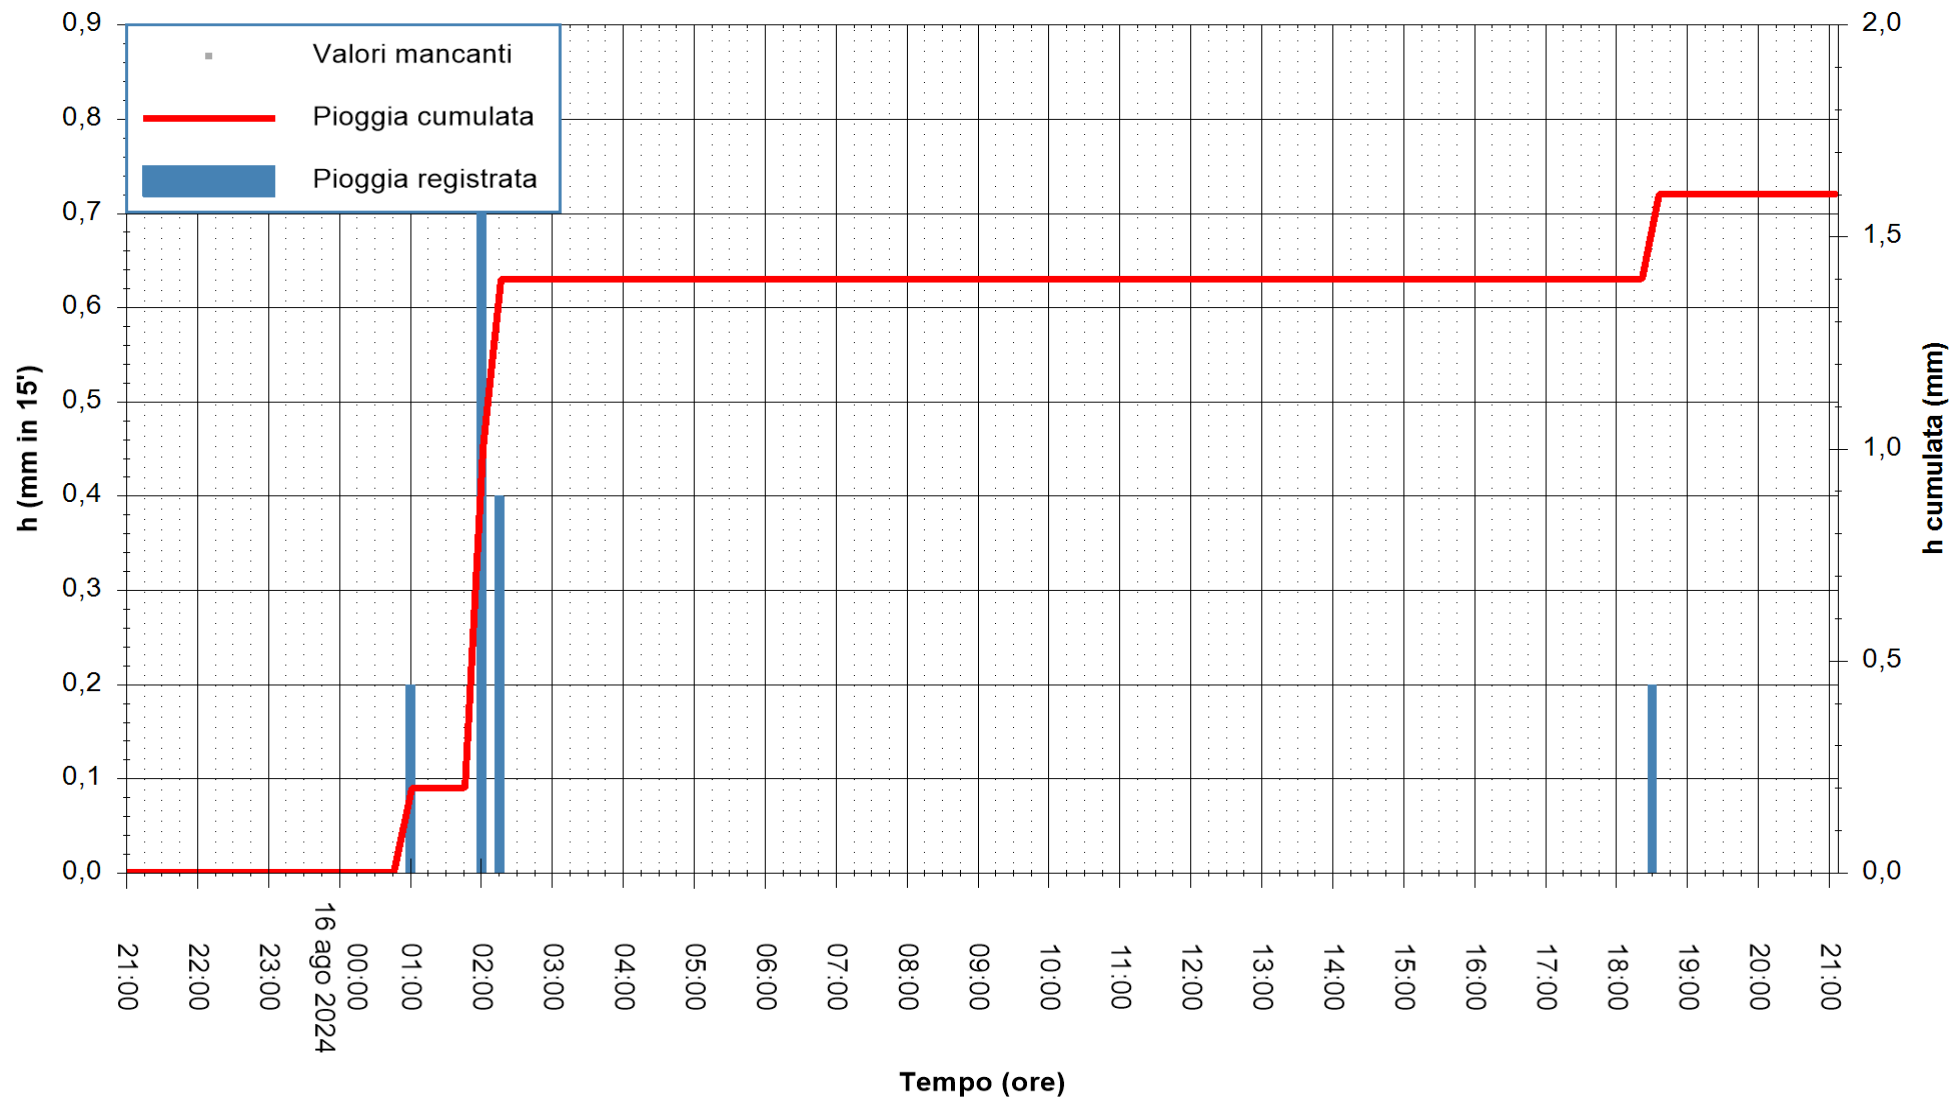

ARPAS
F.to il Dirigente Responsabile
Ing. Roberto Pinna Nossai

REGIONE AUTONOMA DE SARDIGNA
REGIONE AUTONOMA DELLA SARDEGNA

Stazione pluviometrica Capoterra
Area POGGIO DEI PINI
Pioggia registrata nelle ultime 24 ore
Estrazione dati delle ore 21:52 del 16/08/2024
Ultimo dato disponibile: 16/08/2024 alle 21:30