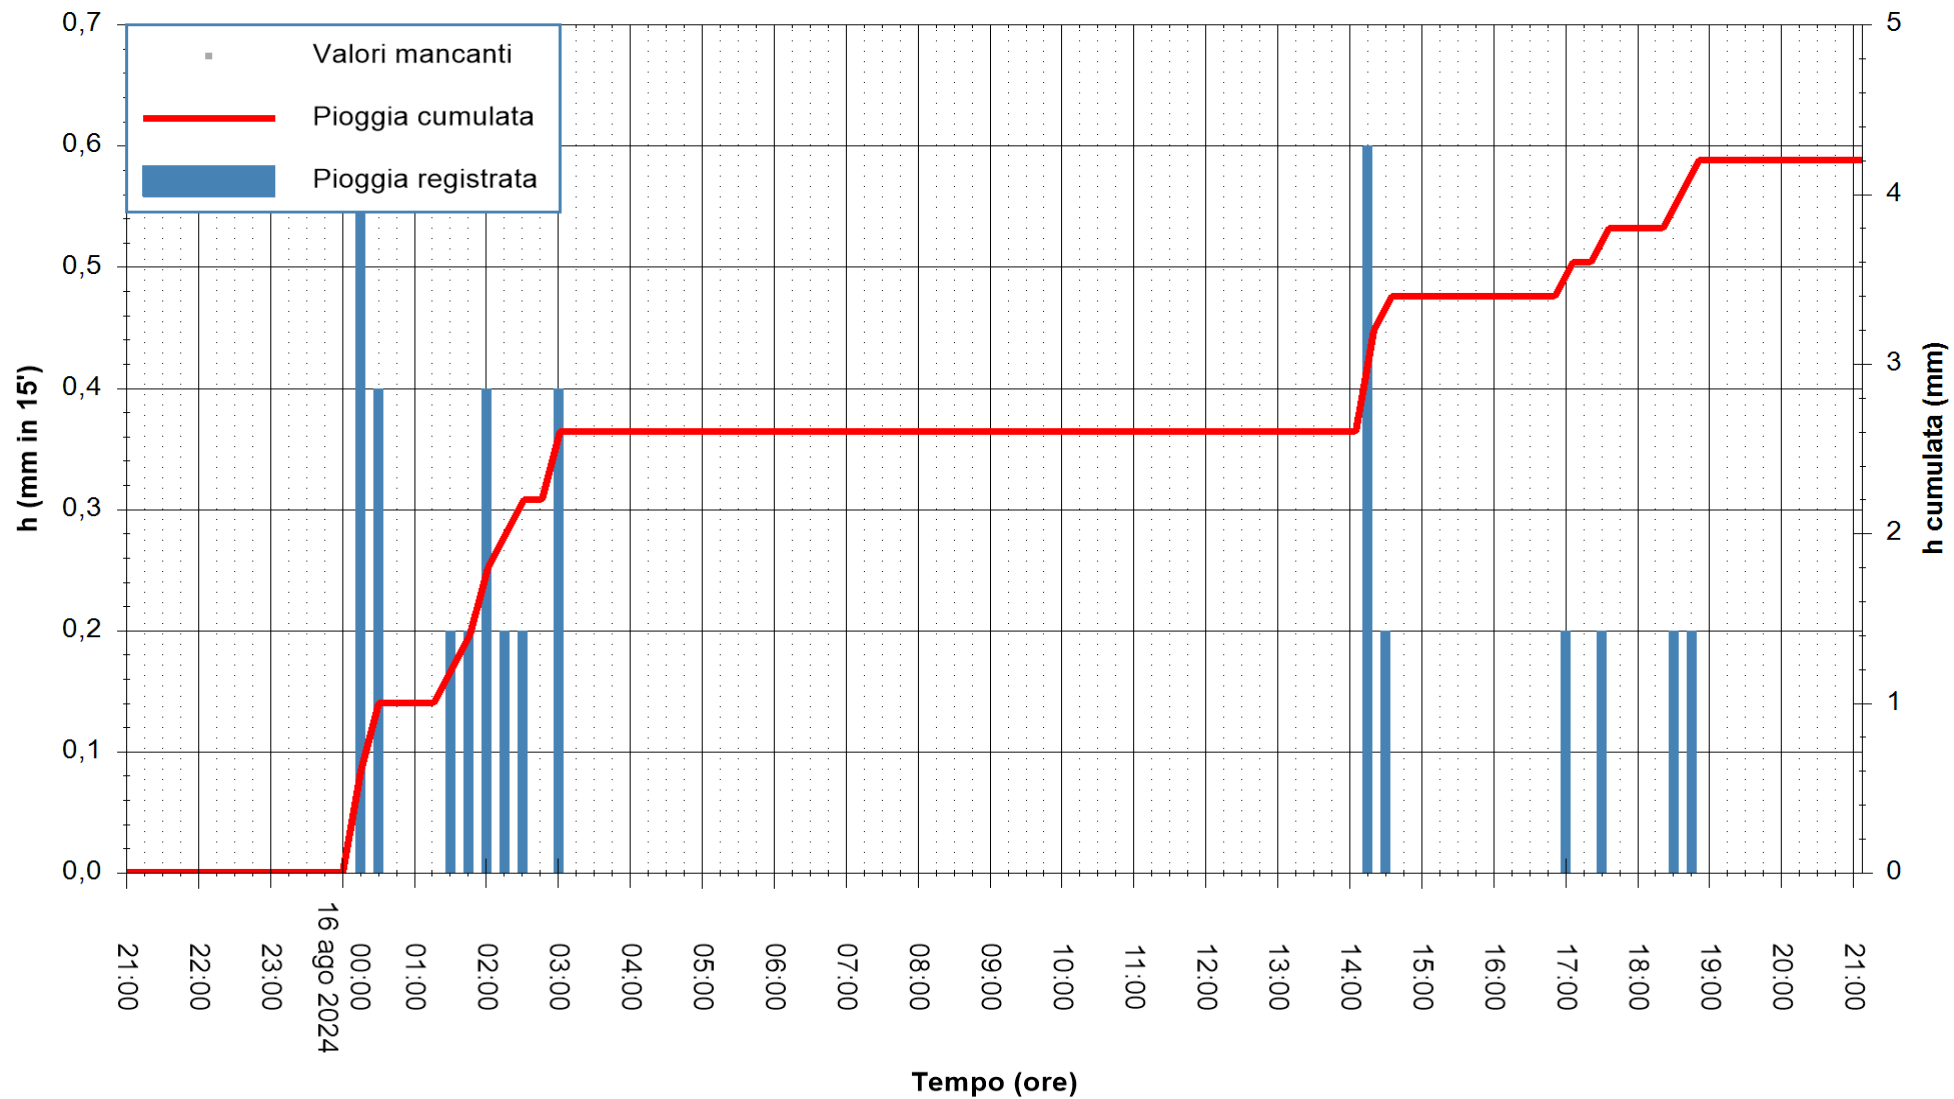

Stazione pluviometrica Lula
Area PIZZONCHI
Pioggia registrata nelle ultime 24 ore
Estrazione dati delle ore 21:52 del 16/08/2024
Ultimo dato disponibile: 16/08/2024 alle 21:36

ARPAS
F.to il Dirigente Responsabile
Ing. Roberto Pinna Nossai

REGIONE AUTÒNOMA DE SARDIGNA
REGIONE AUTONOMA DELLA SARDEGNA