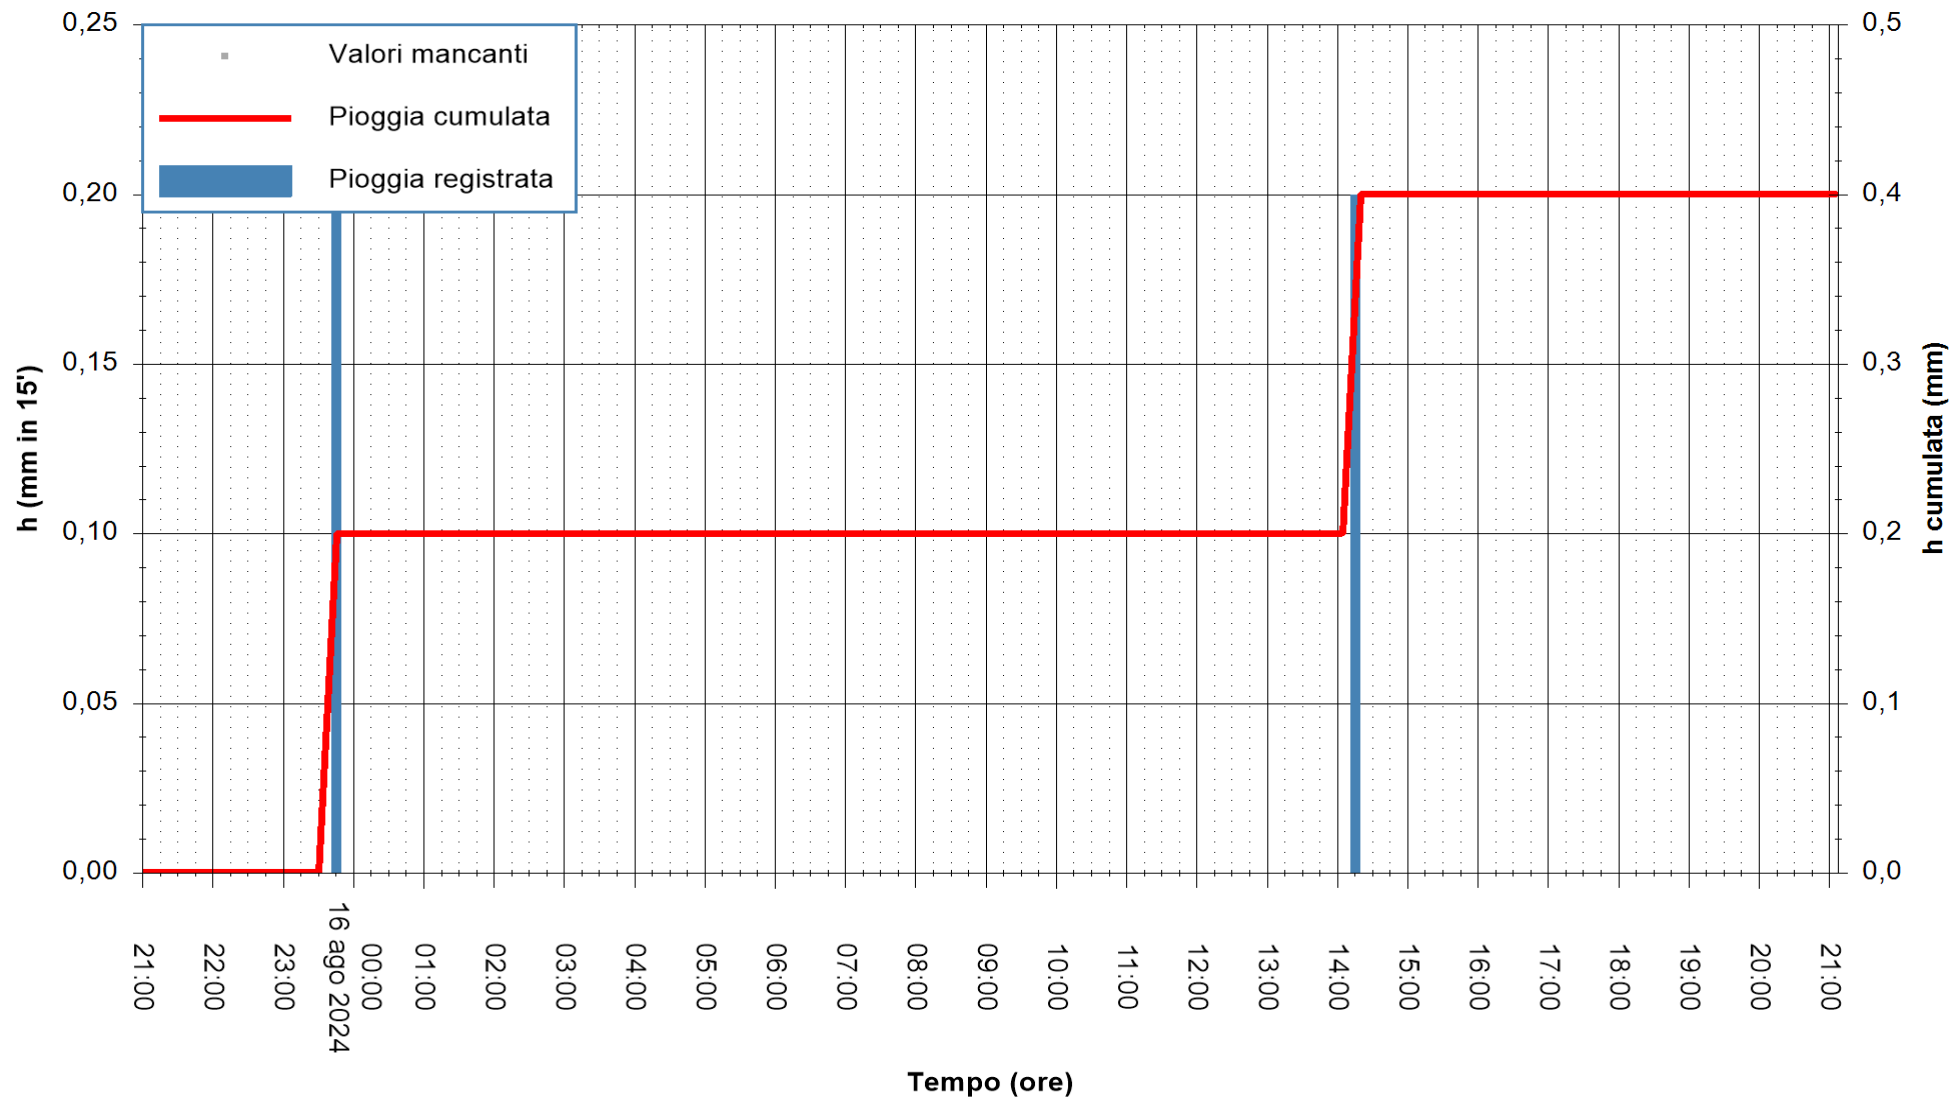

ARPAS
F.to il Dirigente Responsabile
Ing. Roberto Pinna Nossai

REGIONE AUTONOMA DE SARDIGNA
REGIONE AUTONOMA DELLA SARDEGNA

Stazione pluviometrica Terramaistus a Gonnosfanadiga
Area PONTE RIO TERREMAISTUS
Pioggia registrata nelle ultime 24 ore
Estrazione dati delle ore 21:52 del 16/08/2024
Ultimo dato disponibile: 16/08/2024 alle 21:32