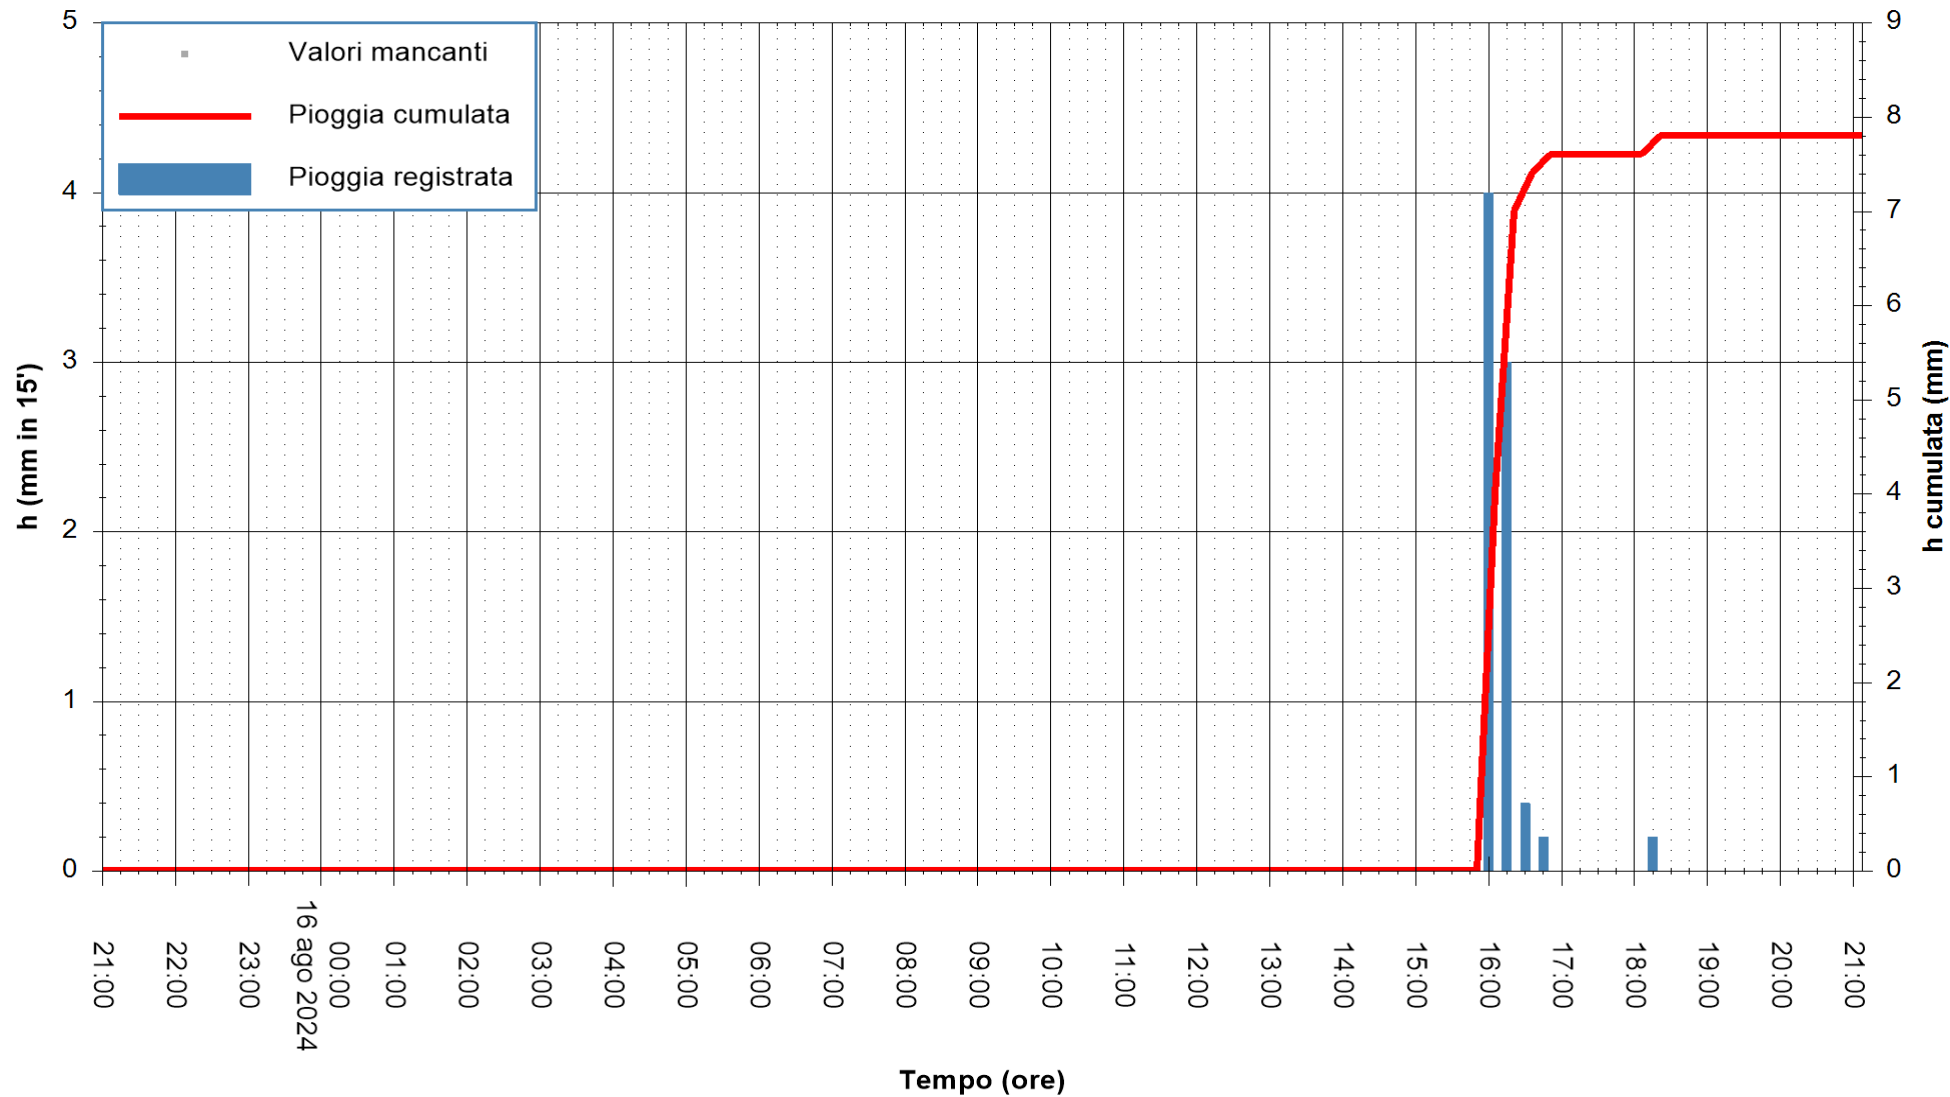

ARPAS
F.to il Dirigente Responsabile
Ing. Roberto Pinna Nossai

REGIONE AUTONOMA DE SARDIGNA
REGIONE AUTONOMA DELLA SARDEGNA

Stazione pluviometrica Oristano
Area TORRE GRANDE
Pioggia registrata nelle ultime 24 ore
Estrazione dati delle ore 21:52 del 16/08/2024
Ultimo dato disponibile: 16/08/2024 alle 21:30