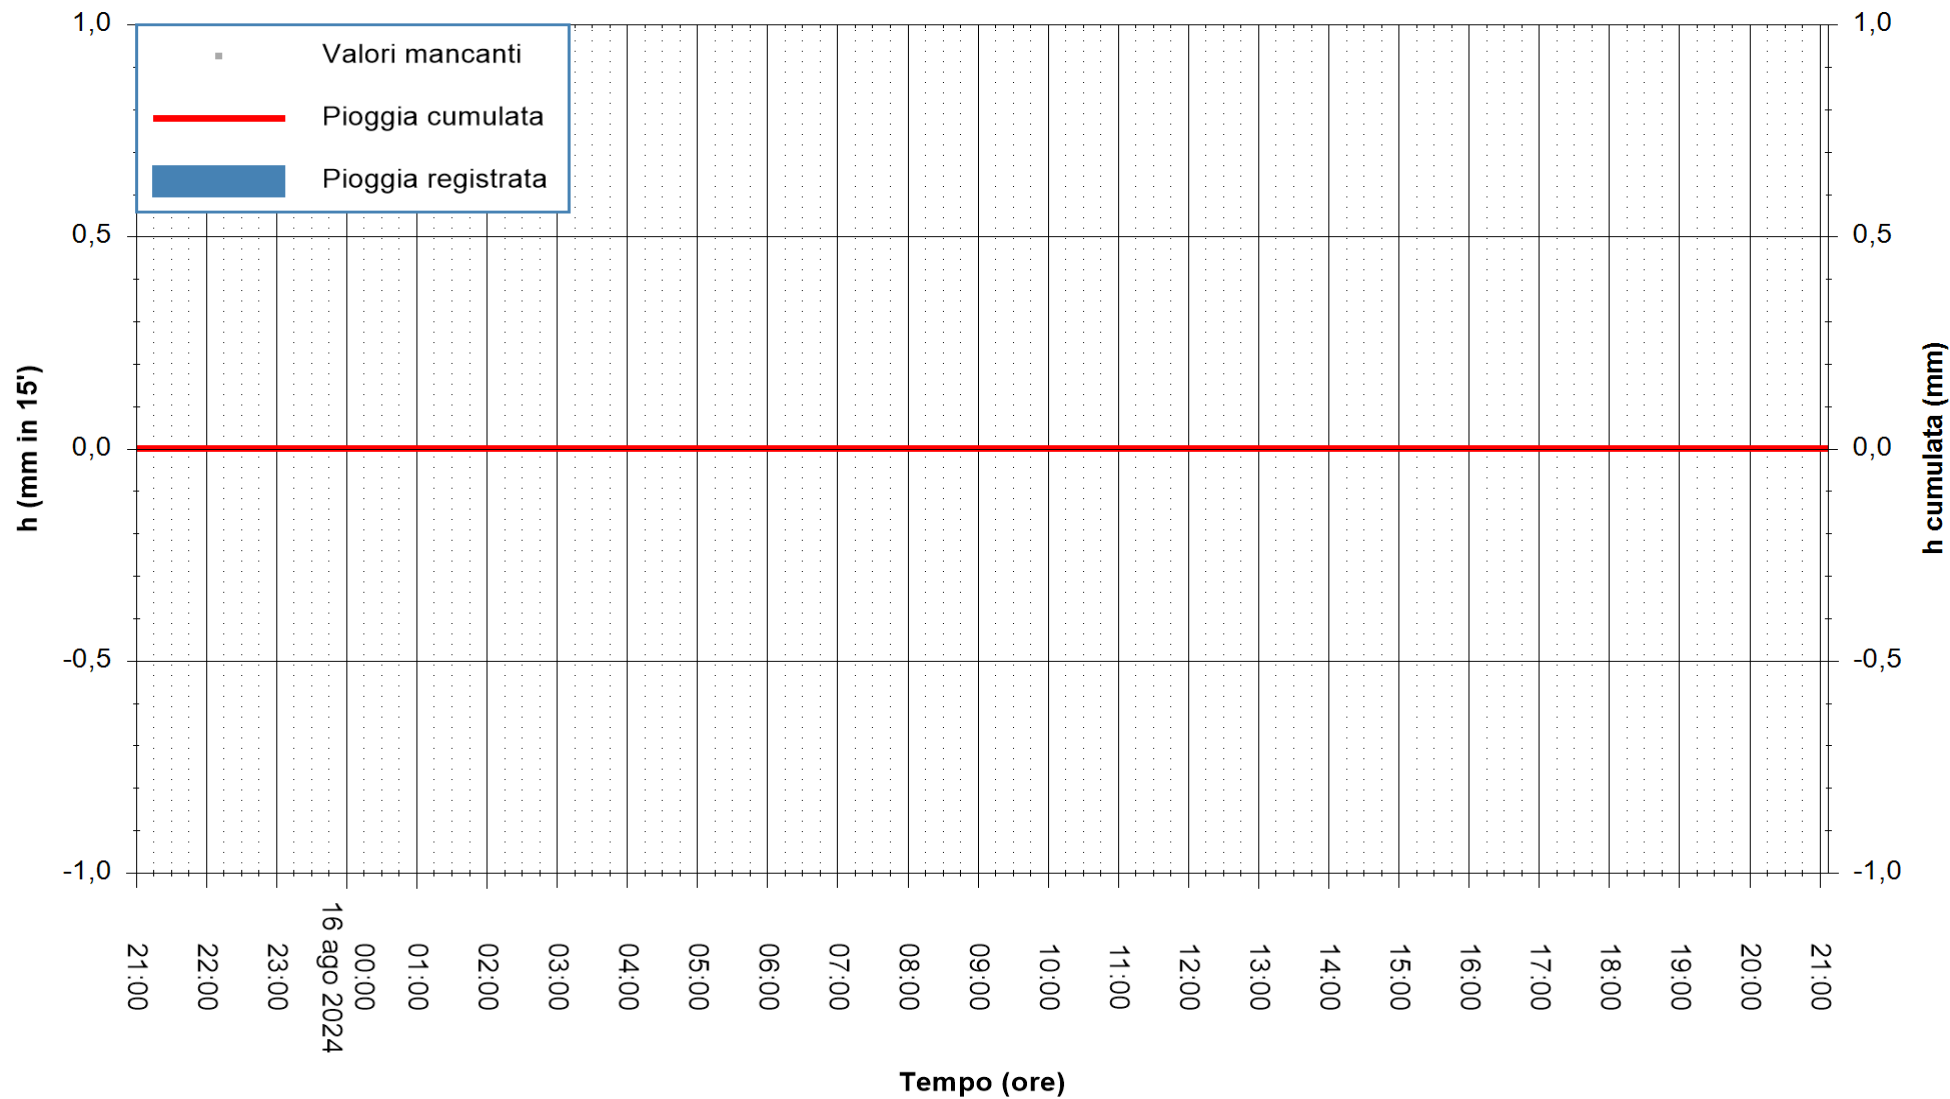

Stazione pluviometrica Monte Tului
 Area MONTE TULUI
 Pioggia registrata nelle ultime 24 ore
 Estrazione dati delle ore 21:52 del 16/08/2024
 Ultimo dato disponibile: 16/08/2024 alle 21:30

ARPAS
 F.to il Dirigente Responsabile
 Ing. Roberto Pinna Nossai

REGIONE AUTONOMA DE SARDIGNA
 REGIONE AUTONOMA DELLA SARDEGNA

Stazione pluviometrica CARLOFORTE OSSERVATORIO
Area TORRE SAN VITTORIO
Pioggia registrata nelle ultime 24 ore
Estrazione dati delle ore 21:52 del 16/08/2024
Ultimo dato disponibile: 16/08/2024 alle 21:30