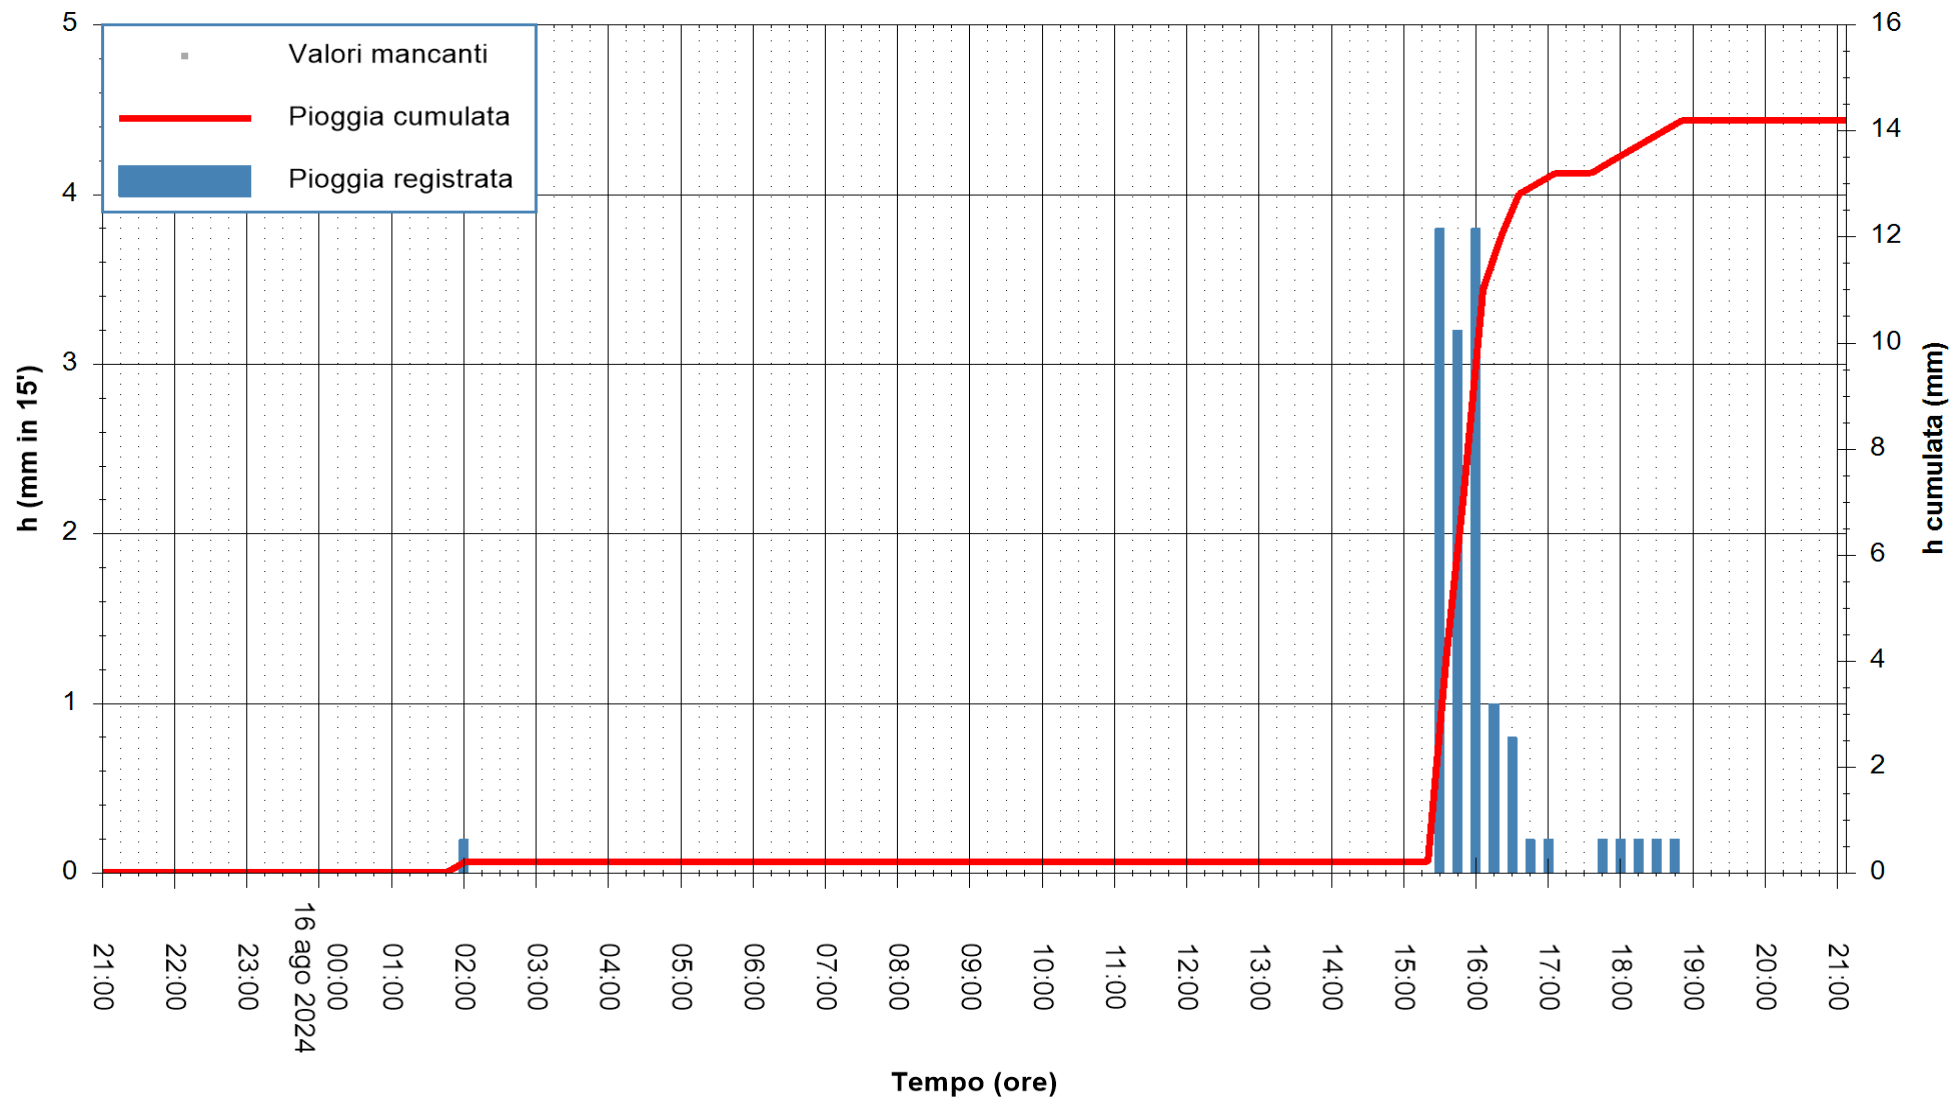

REGIONE AUTONOMA DE SARDIGNA
 REGIONE AUTONOMA DELLA SARDEGNA

Stazione pluviometrica CARLOFORTE OSSERVATORIO
Area TORRE SAN VITTORIO
Pioggia registrata nelle ultime 24 ore
Estrazione dati delle ore 21:52 del 16/08/2024
Ultimo dato disponibile: 16/08/2024 alle 21:30

ARPAS
F.to il Dirigente Responsabile
Ing. Roberto Pinna Nossai

REGIONE AUTONOMA DE SARDIGNA
REGIONE AUTONOMA DELLA SARDEGNA

Stazione pluviometrica Senorbi'
Area SENORBI
Pioggia registrata nelle ultime 24 ore
Estrazione dati delle ore 21:52 del 16/08/2024
Ultimo dato disponibile: 16/08/2024 alle 21:30