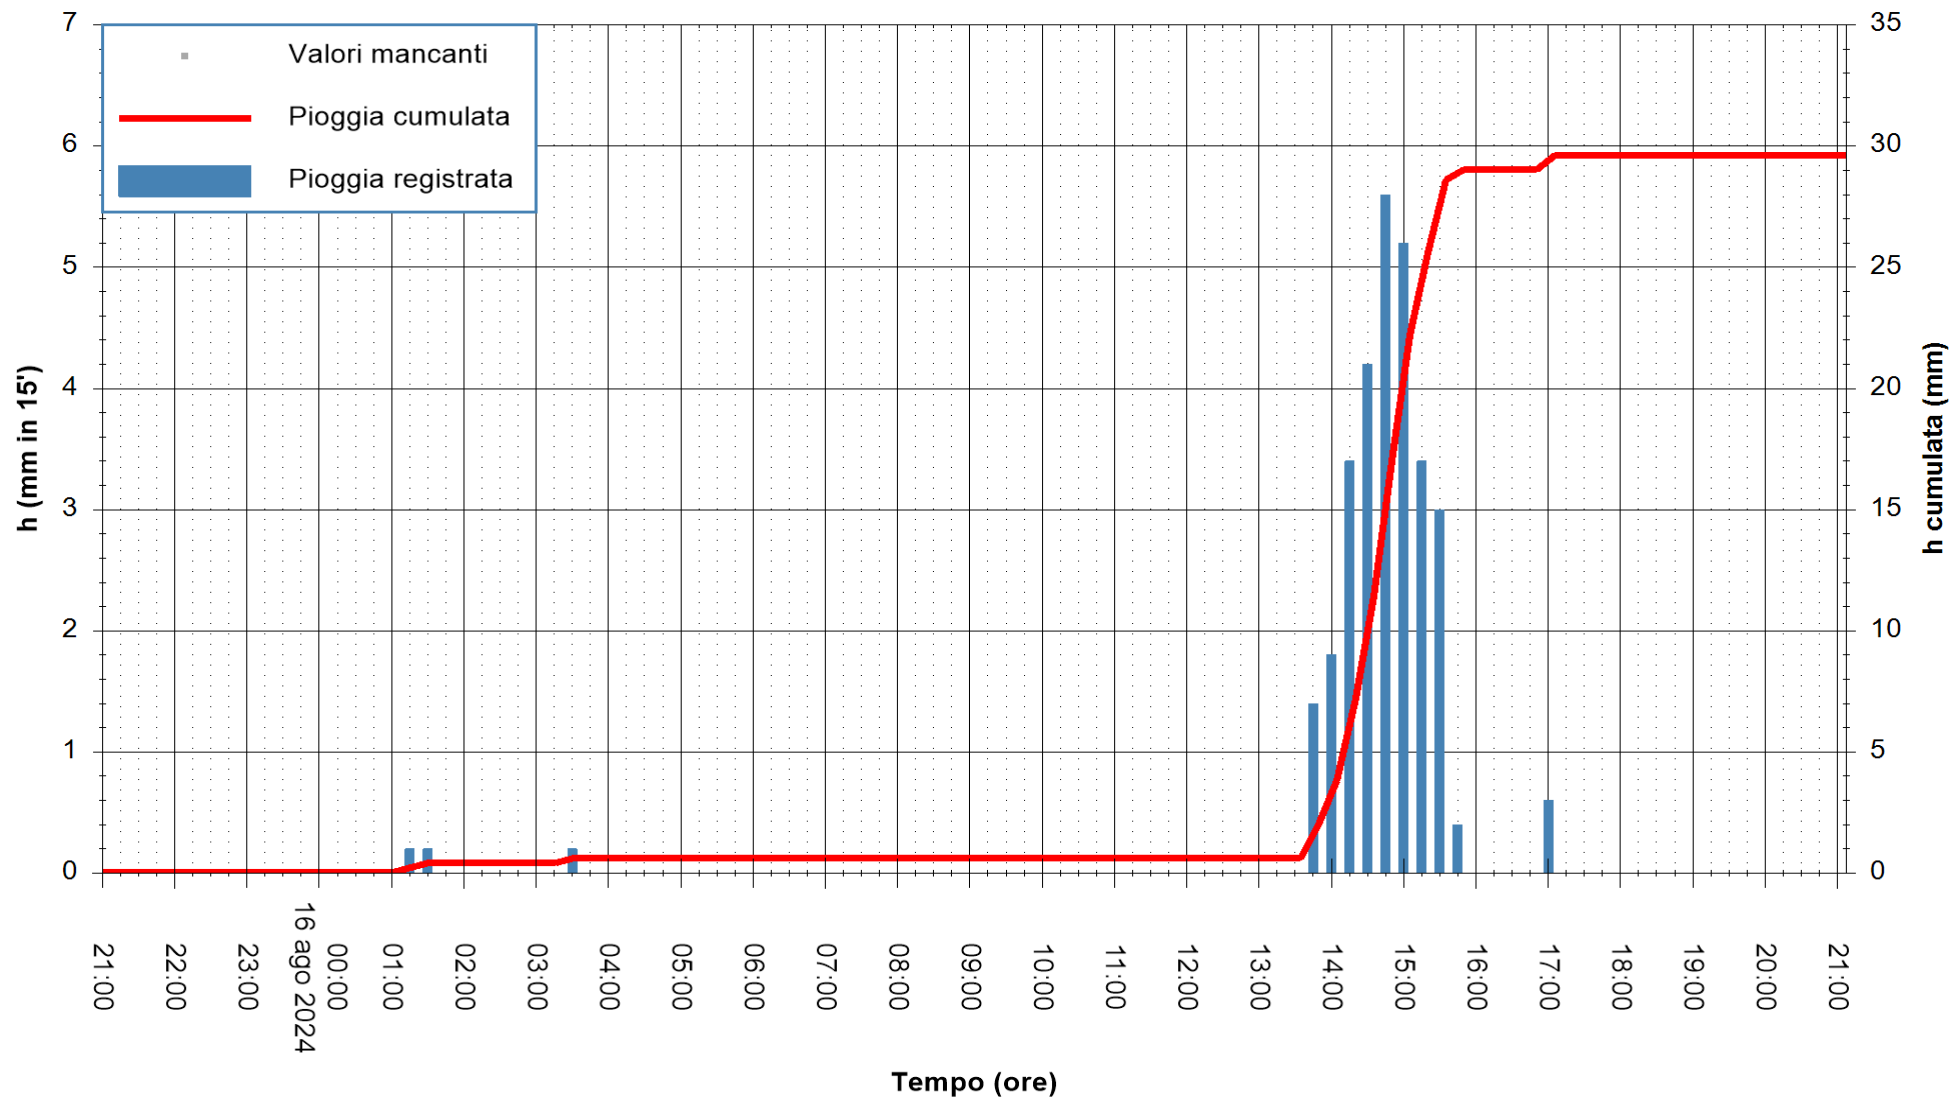

ARPAS
F.to il Dirigente Responsabile
Ing. Roberto Pinna Nossai

REGIONE AUTONOMA DE SARDIGNA
REGIONE AUTONOMA DELLA SARDEGNA

Stazione pluviometrica Capoterra
Area POGGIO DEI PINI
Pioggia registrata nelle ultime 24 ore
Estrazione dati delle ore 21:52 del 16/08/2024
Ultimo dato disponibile: 16/08/2024 alle 21:30