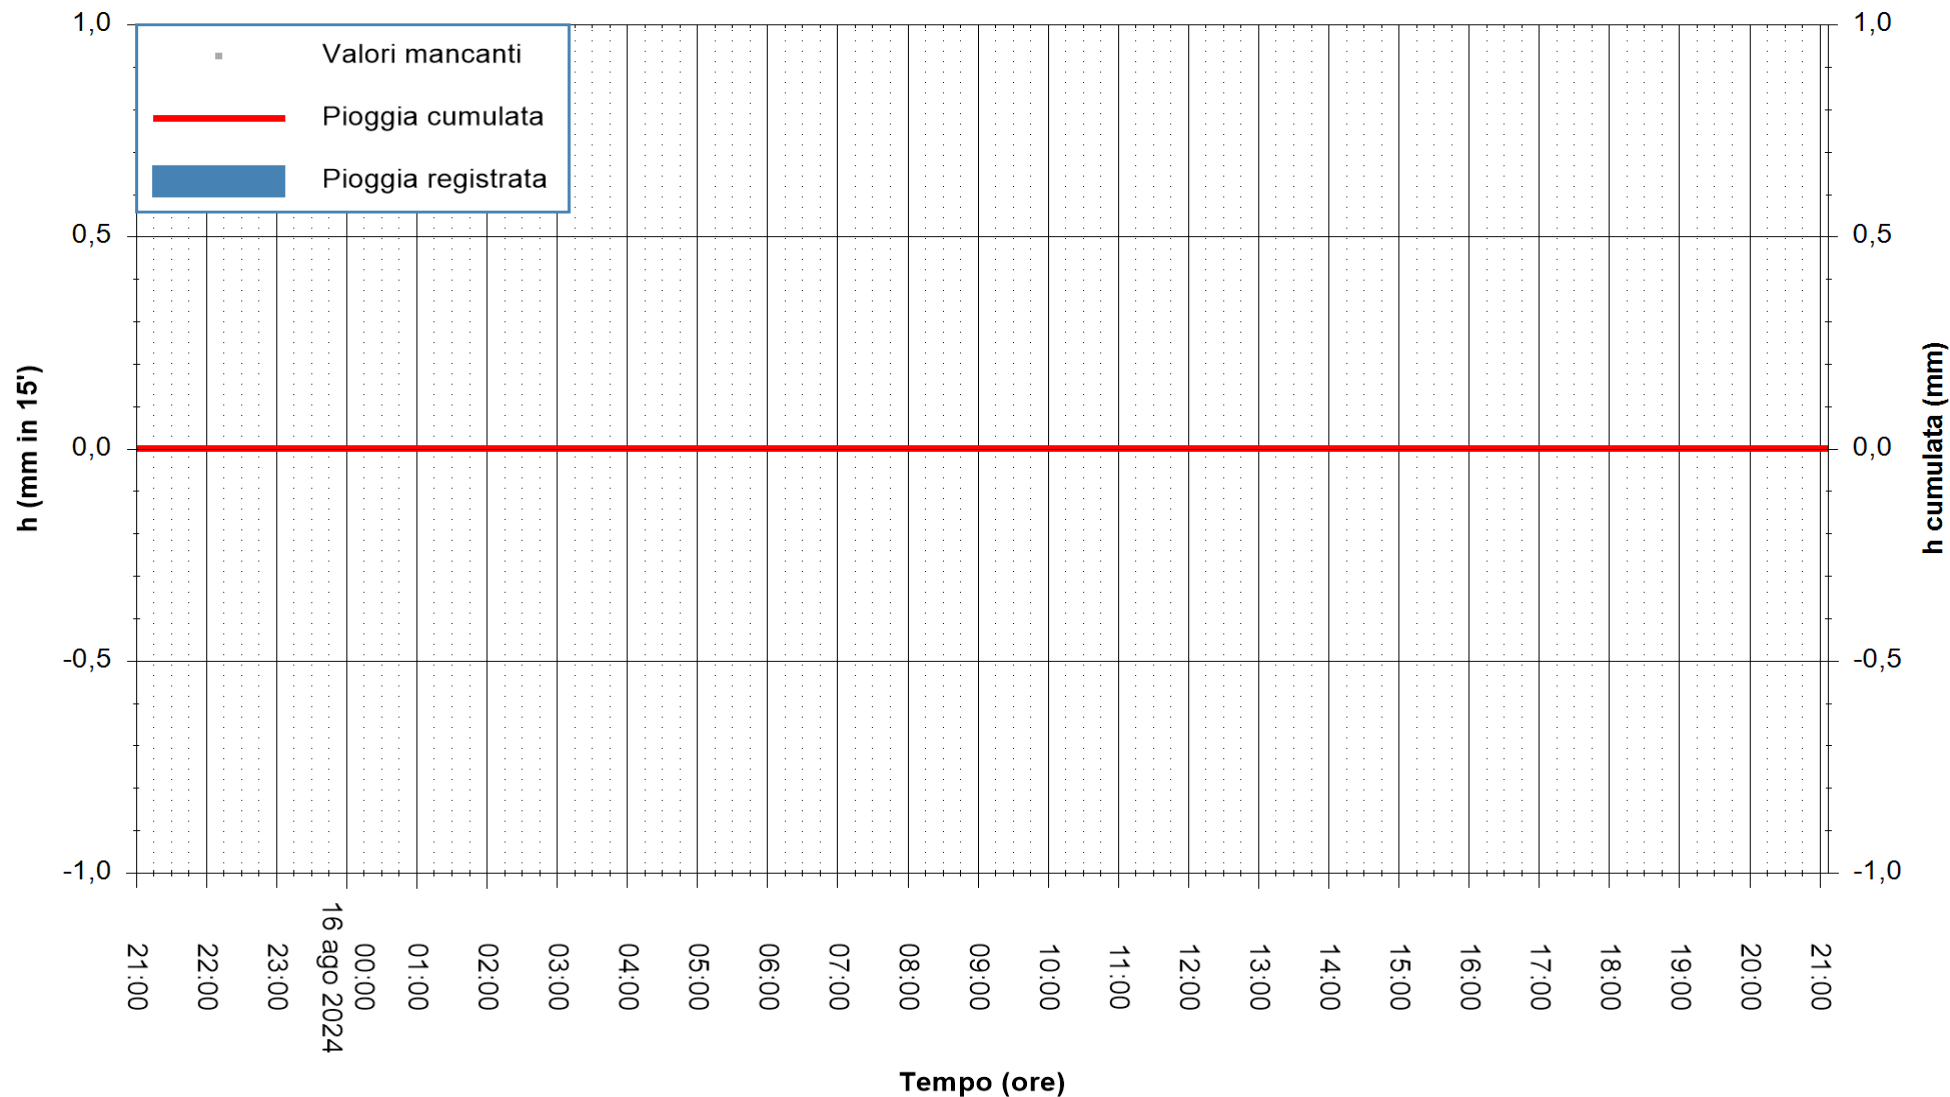

Stazione pluviometrica Capoterra
Area POGGIO DEI PINI
Pioggia registrata nelle ultime 24 ore
Estrazione dati delle ore 21:52 del 16/08/2024
Ultimo dato disponibile: 16/08/2024 alle 21:30

ARPAS
F.to il Dirigente Responsabile
Ing. Roberto Pinna Nossai

REGIONE AUTONOMA DE SARDIGNA
REGIONE AUTONOMA DELLA SARDEGNA