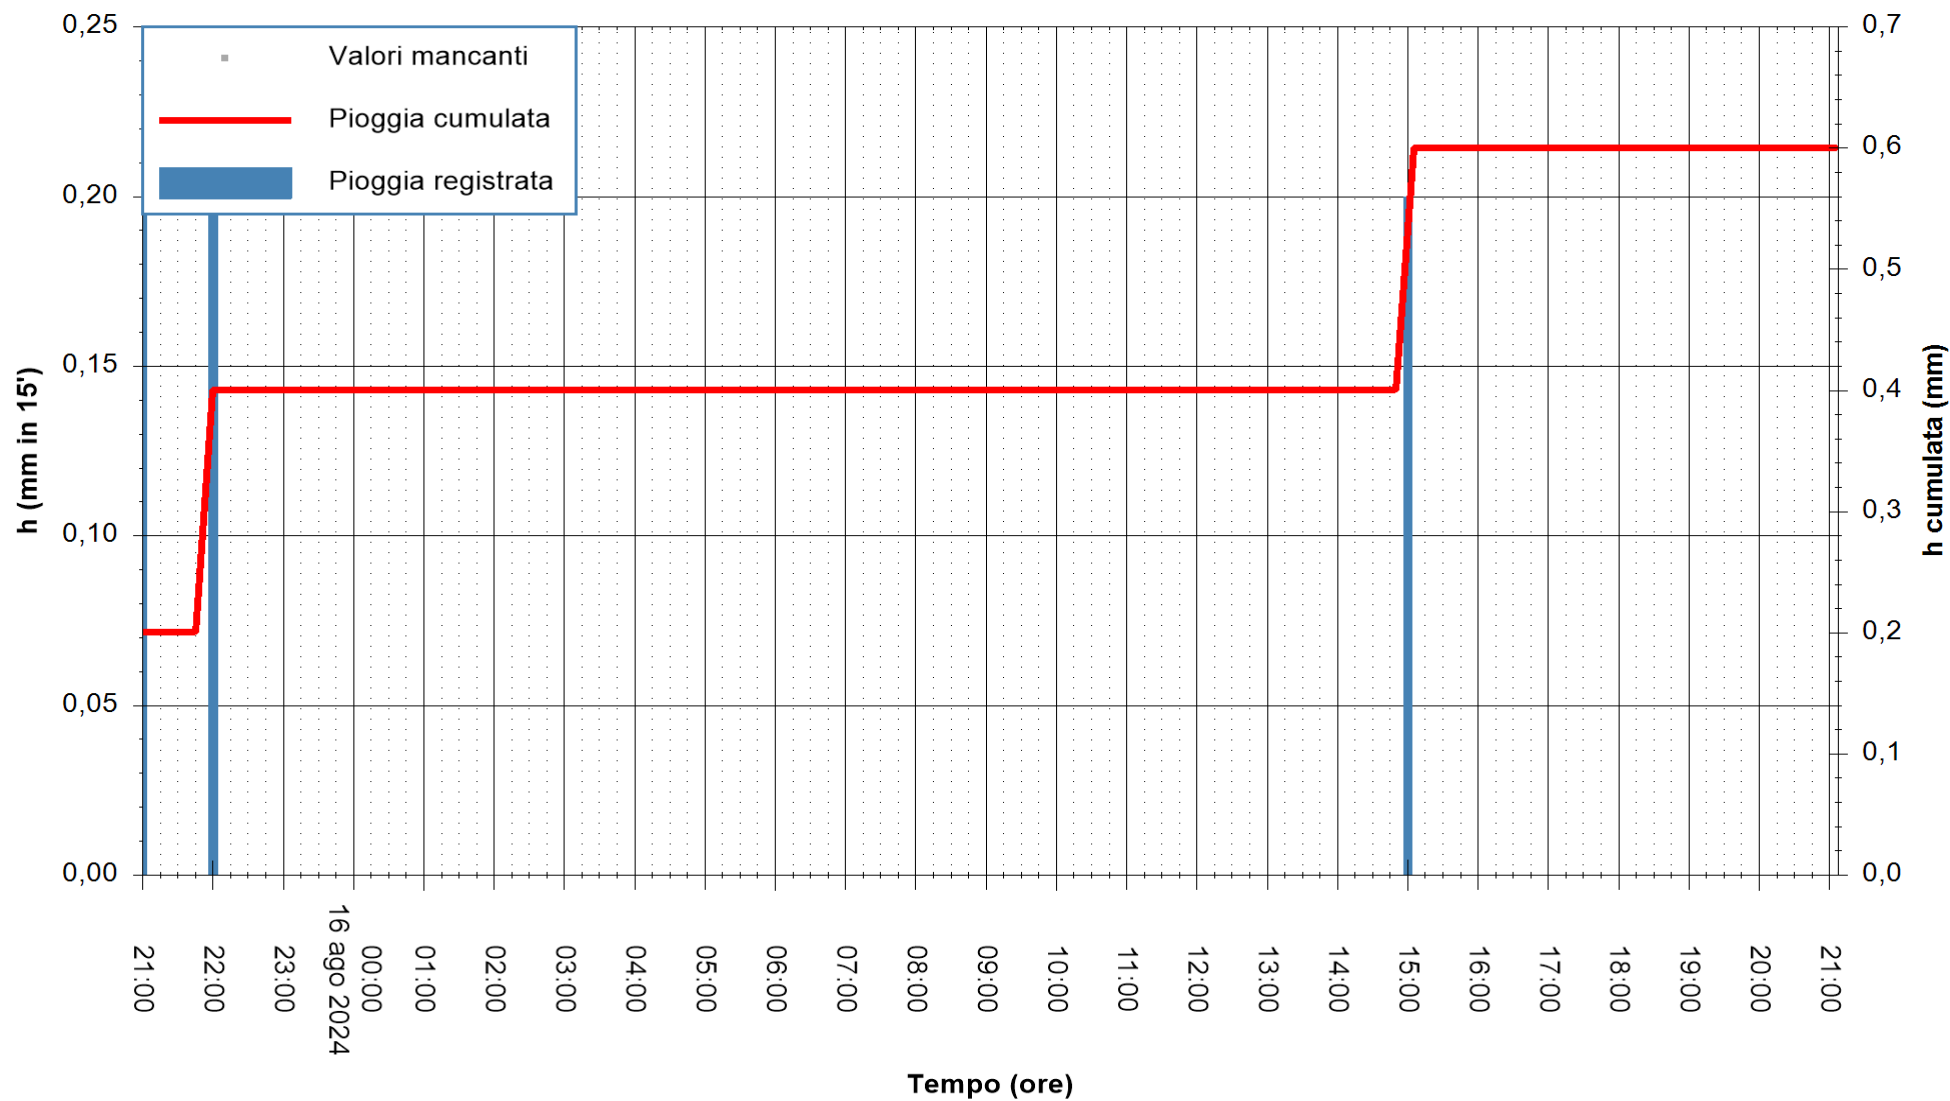

REGIONE AUTONOMA DE SARDIGNA
 REGIONE AUTONOMA DELLA SARDEGNA

Stazione pluviometrica CARLOFORTE OSSERVATORIO
Area TORRE SAN VITTORIO
Pioggia registrata nelle ultime 24 ore
Estrazione dati delle ore 21:52 del 16/08/2024
Ultimo dato disponibile: 16/08/2024 alle 21:30