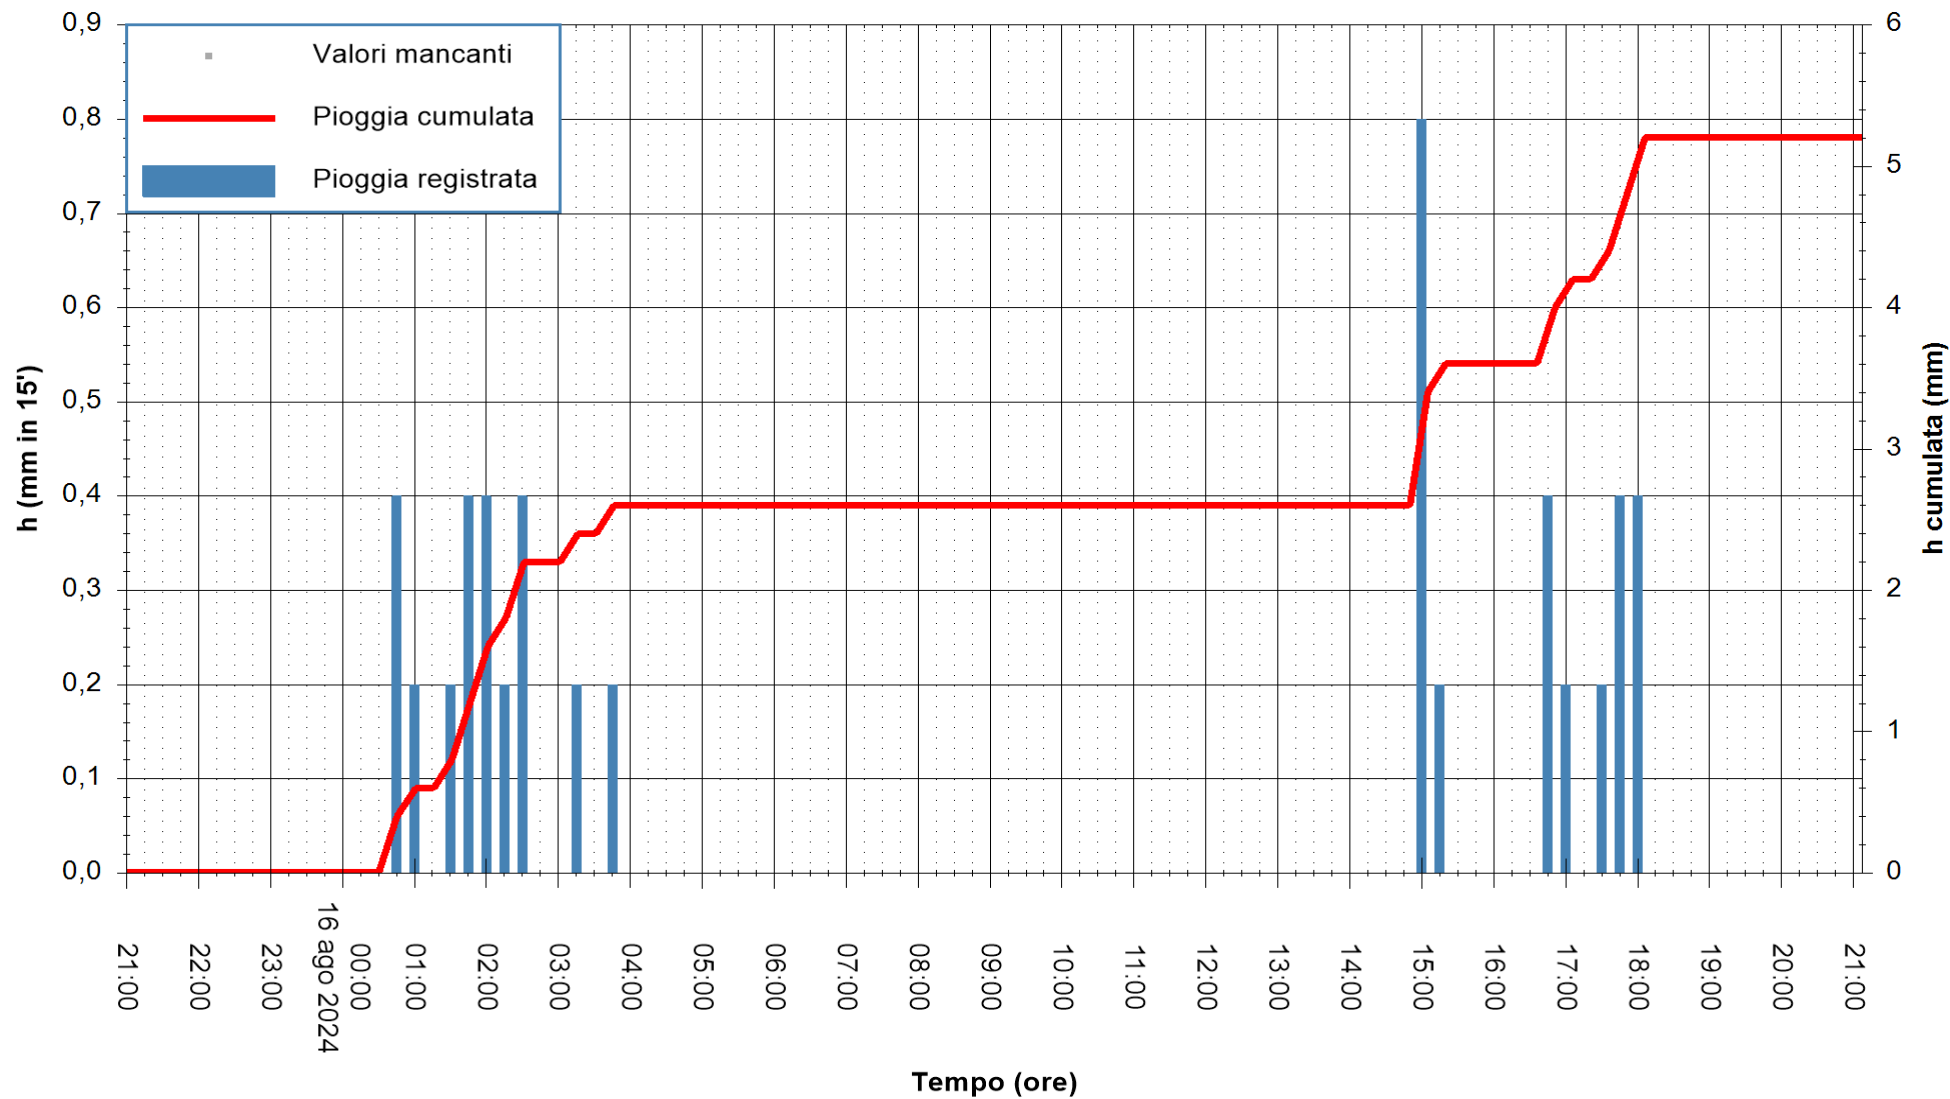

ARPAS
F.to il Dirigente Responsabile
Ing. Roberto Pinna Nossai

REGIONE AUTONOMA DE SARDIGNA
REGIONE AUTONOMA DELLA SARDEGNA

Stazione pluviometrica Santadi
Area SERBATOIO ESAF
Pioggia registrata nelle ultime 24 ore
Estrazione dati delle ore 21:52 del 16/08/2024
Ultimo dato disponibile: 16/08/2024 alle 21:30