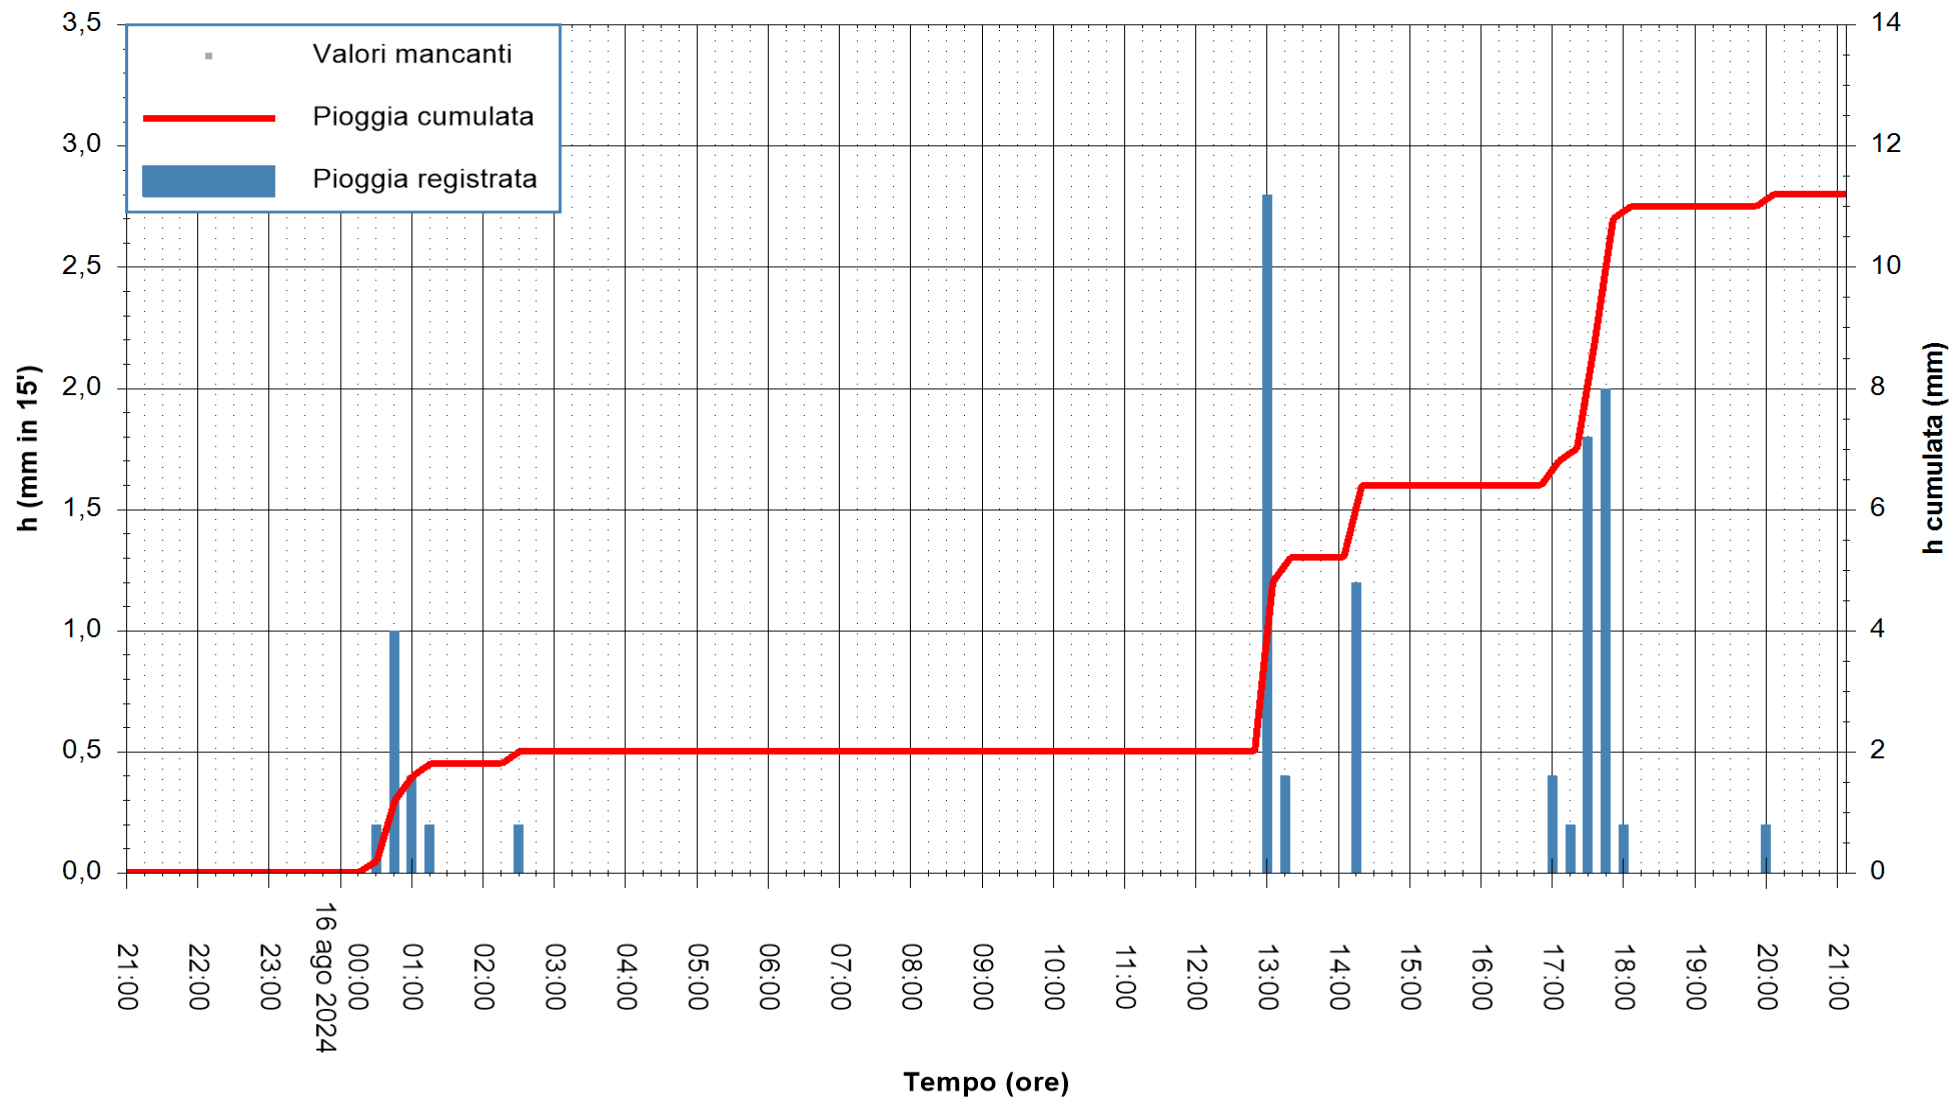

REGIONE AUTONOMA DE SARDIGNA
 REGIONE AUTONOMA DELLA SARDEGNA

Stazione pluviometrica CARLOFORTE OSSERVATORIO
Area TORRE SAN VITTORIO
Pioggia registrata nelle ultime 24 ore
Estrazione dati delle ore 21:52 del 16/08/2024
Ultimo dato disponibile: 16/08/2024 alle 21:30

ARPAS
F.to il Dirigente Responsabile
Ing. Roberto Pinna Nossai

REGIONE AUTONOMA DE SARDIGNA
REGIONE AUTONOMA DELLA SARDEGNA

Stazione pluviometrica Senorbi'
Area SENORBI
Pioggia registrata nelle ultime 24 ore
Estrazione dati delle ore 21:52 del 16/08/2024
Ultimo dato disponibile: 16/08/2024 alle 21:30