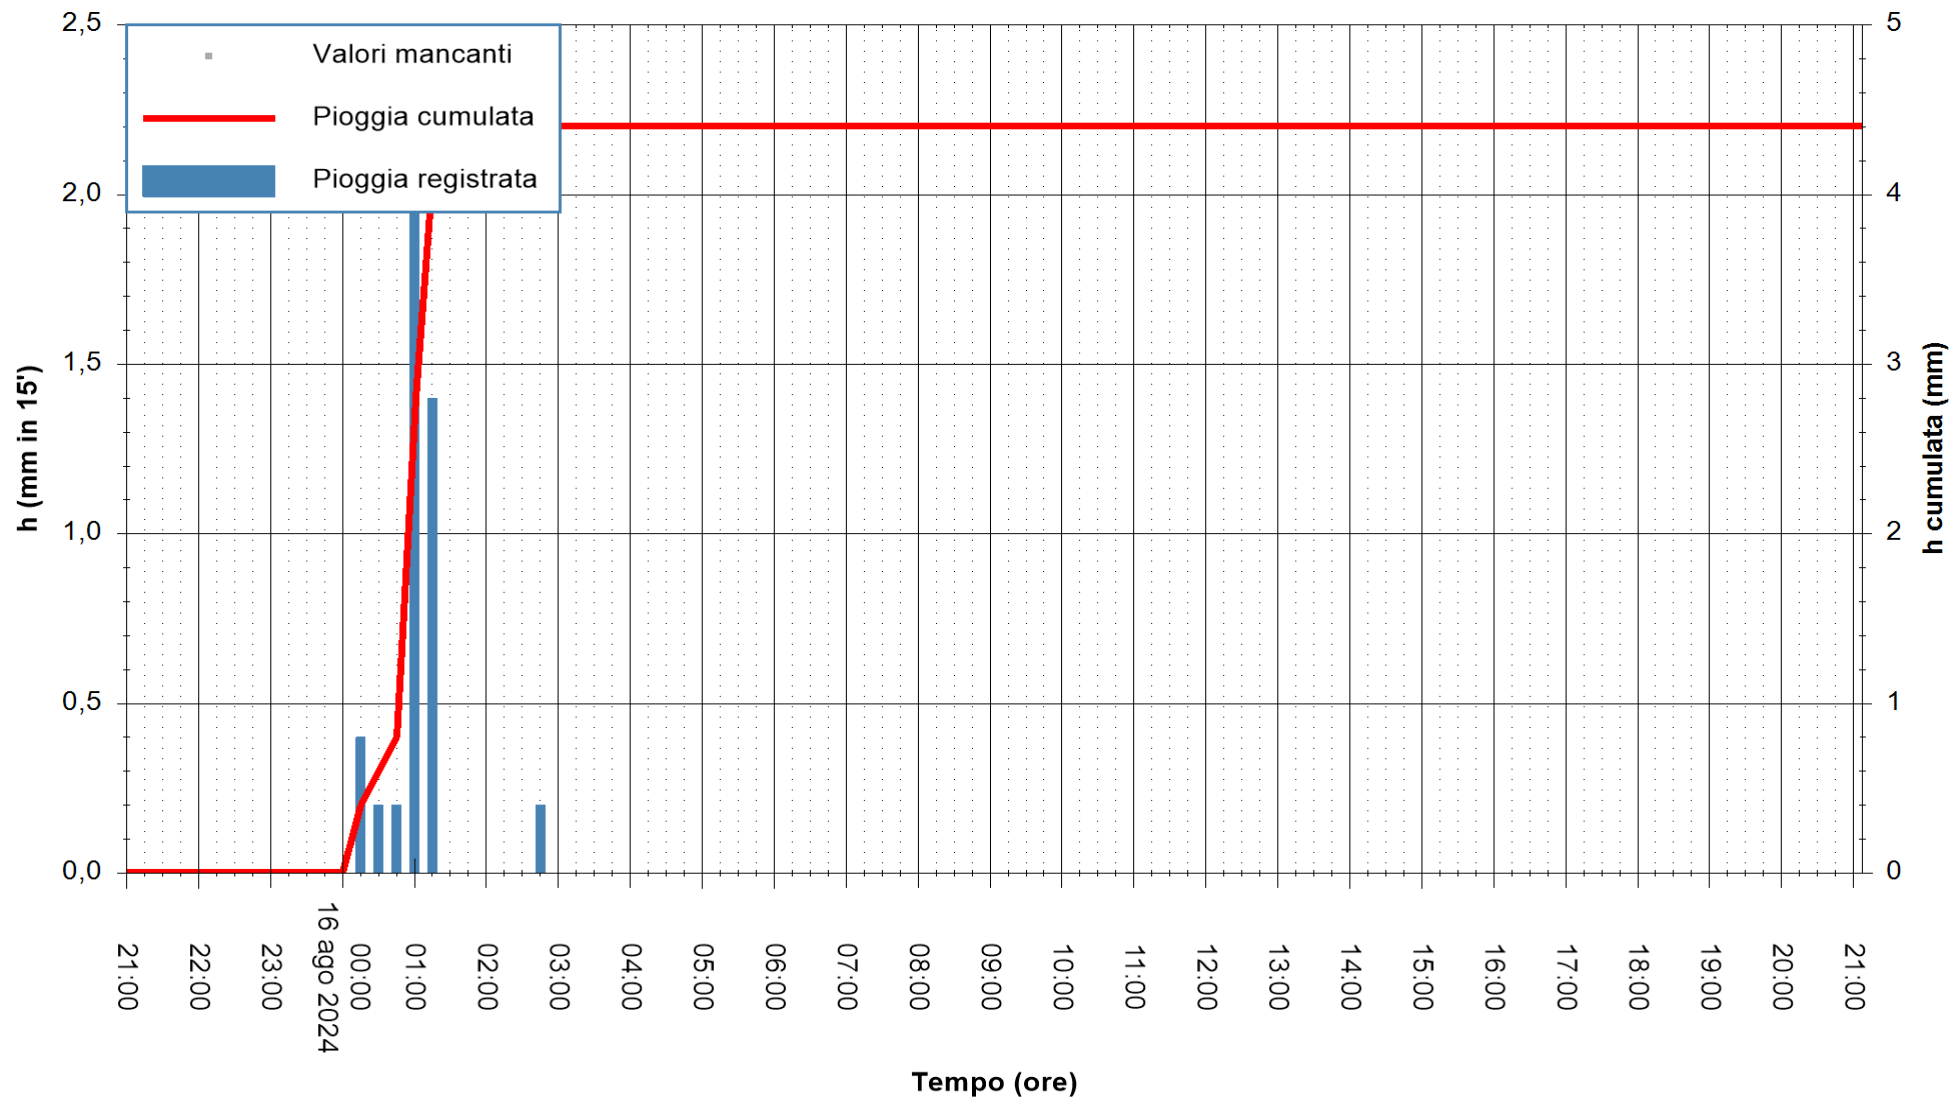

ARPAS
F.to il Dirigente Responsabile
Ing. Roberto Pinna Nossai

REGIONE AUTONOMA DE SARDIGNA
REGIONE AUTONOMA DELLA SARDEGNA

Stazione pluviometrica Flumentepido
Area FLUMETEPIDO
Pioggia registrata nelle ultime 24 ore
Estrazione dati delle ore 21:52 del 16/08/2024
Ultimo dato disponibile: 16/08/2024 alle 21:30