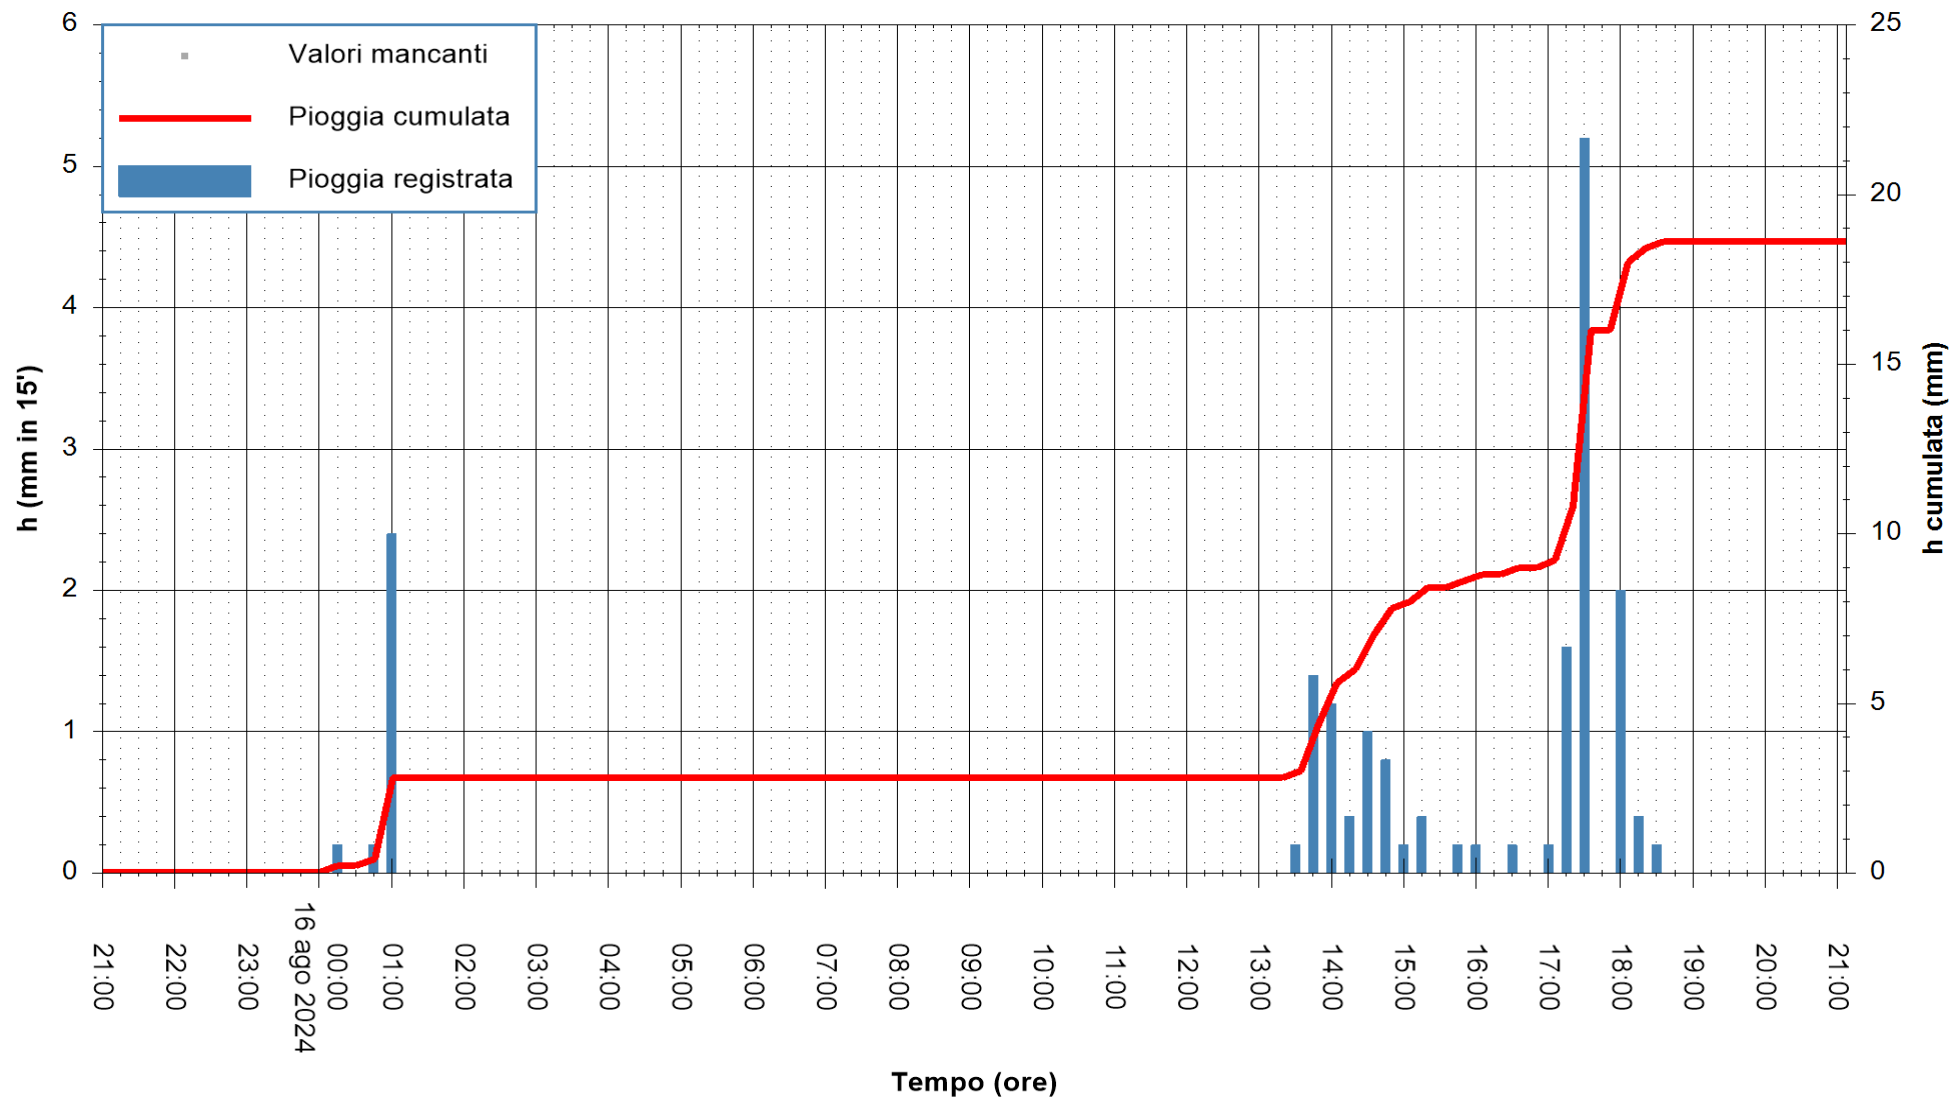

REGIONE AUTONOMA DE SARDIGNA
 REGIONE AUTONOMA DELLA SARDEGNA

Stazione pluviometrica CARLOFORTE OSSERVATORIO
Area TORRE SAN VITTORIO
Pioggia registrata nelle ultime 24 ore
Estrazione dati delle ore 21:52 del 16/08/2024
Ultimo dato disponibile: 16/08/2024 alle 21:30