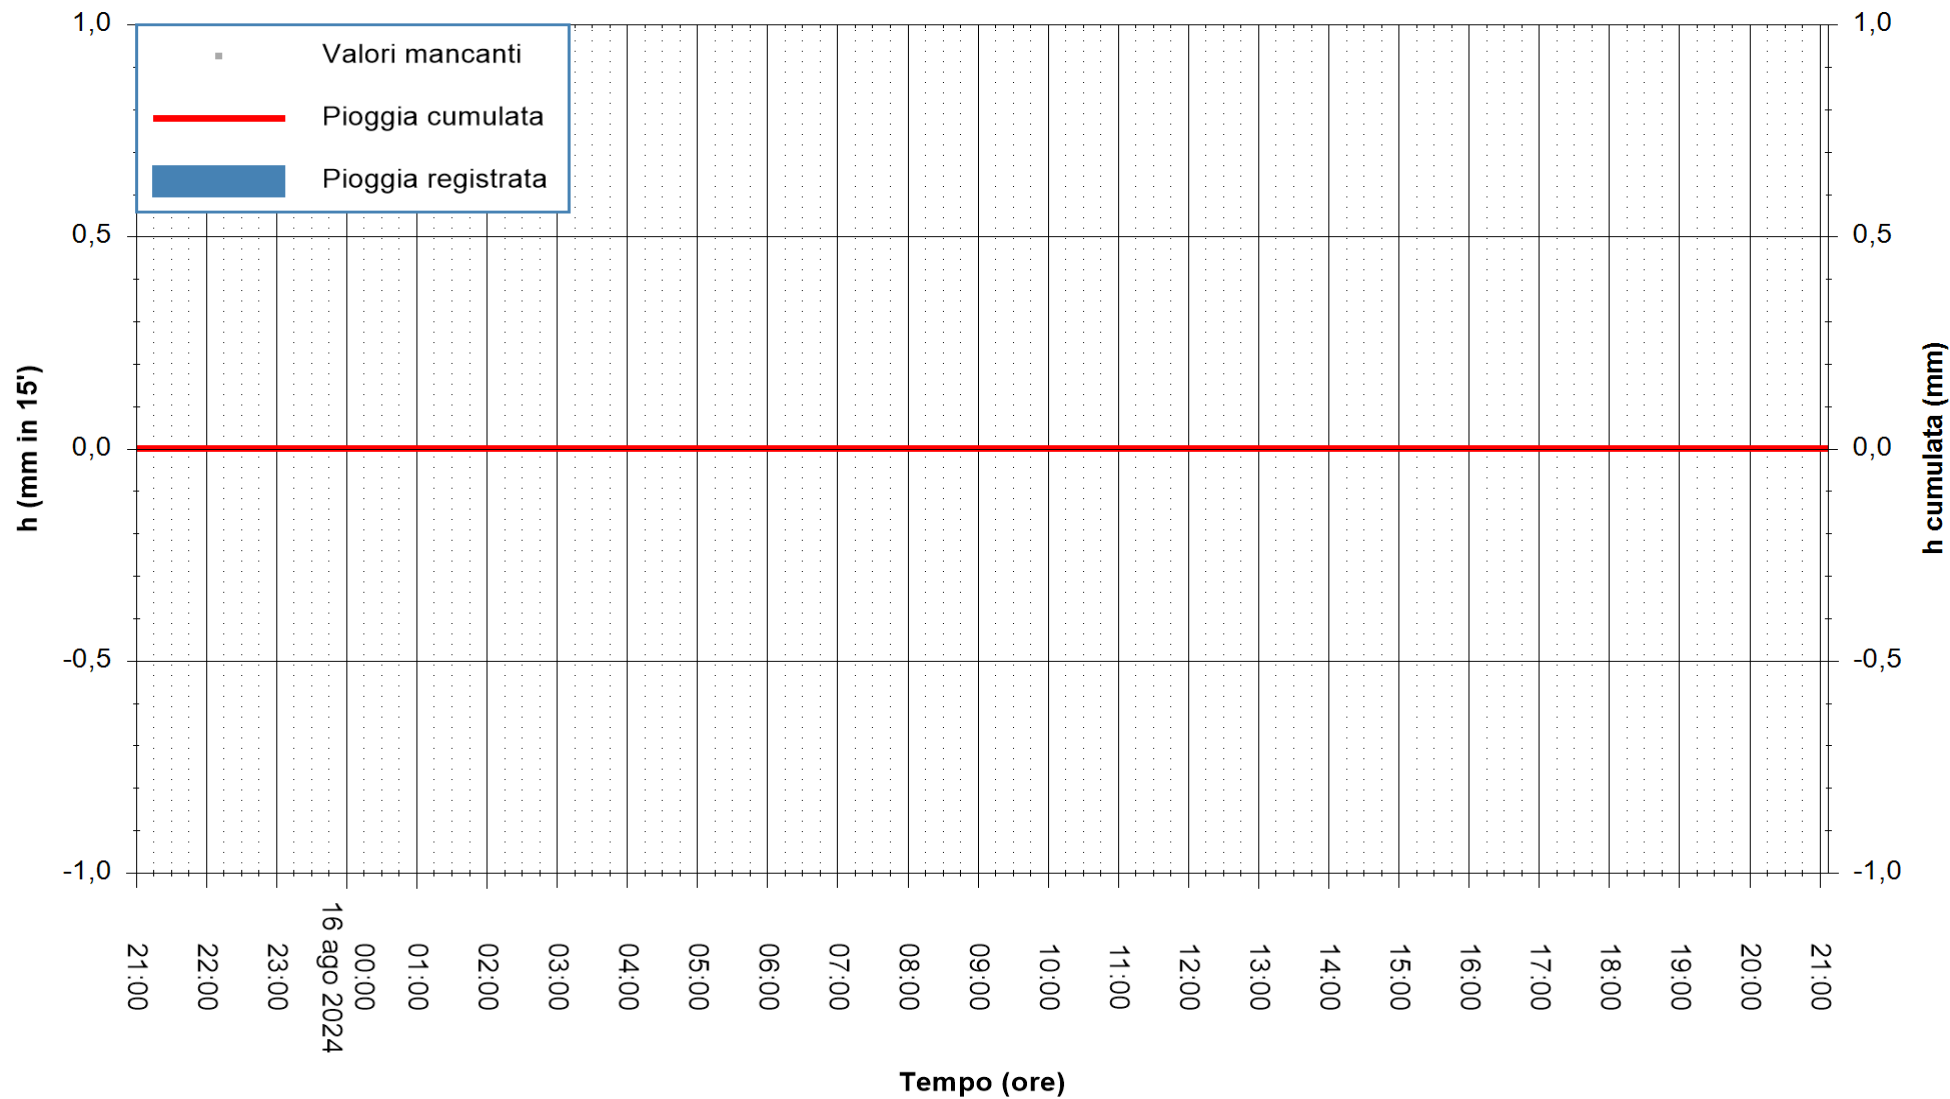

Stazione pluviometrica Pula
Area PISTA DI PATTINAGGIO
Pioggia registrata nelle ultime 24 ore
Estrazione dati delle ore 21:52 del 16/08/2024
Ultimo dato disponibile: 16/08/2024 alle 21:30

ARPAS
F.to il Dirigente Responsabile
Ing. Roberto Pinna Nossai

REGIONE AUTONOMA DE SARDIGNA
REGIONE AUTONOMA DELLA SARDEGNA