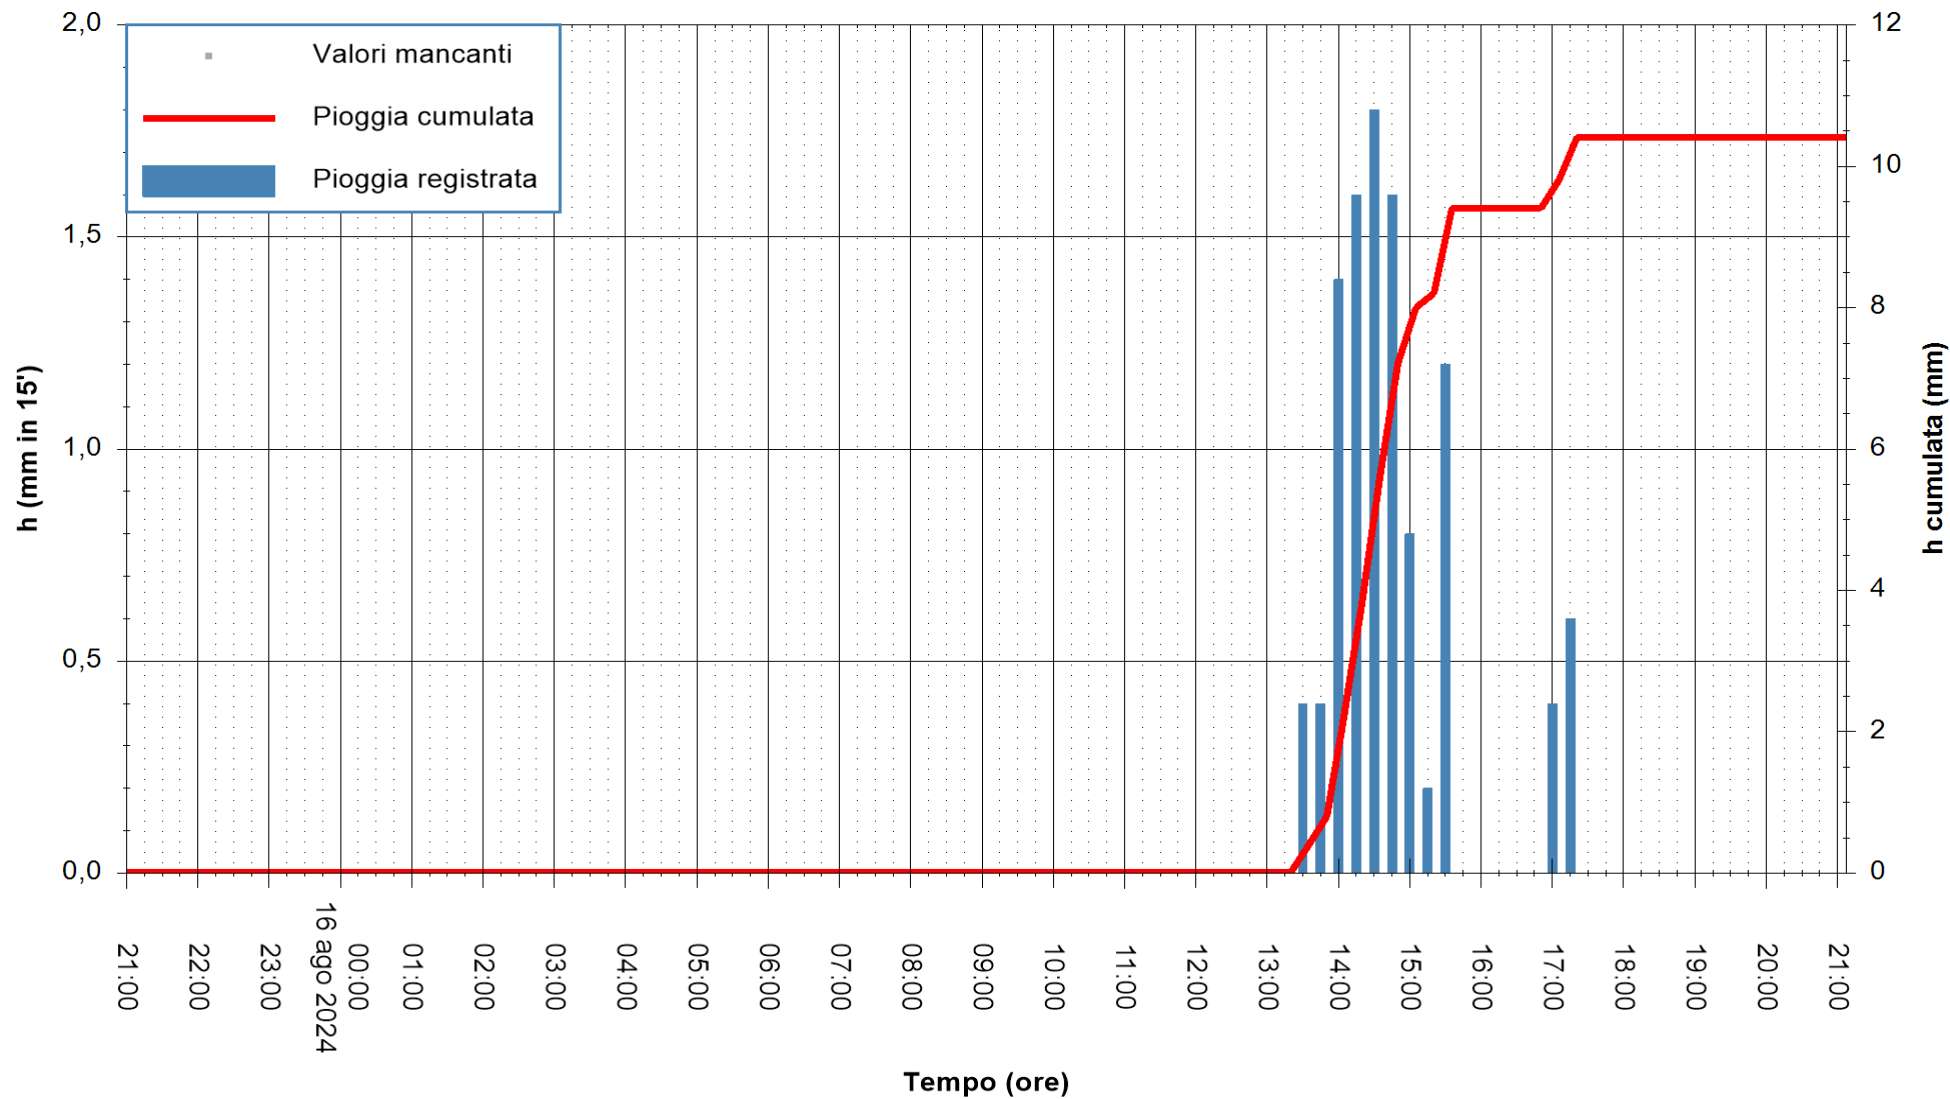

ARPAS
F.to il Dirigente Responsabile
Ing. Roberto Pinna Nossai

REGIONE AUTONOMA DE SARDIGNA
REGIONE AUTONOMA DELLA SARDEGNA

Stazione pluviometrica Capoterra
Area POGGIO DEI PINI
Pioggia registrata nelle ultime 24 ore
Estrazione dati delle ore 21:52 del 16/08/2024
Ultimo dato disponibile: 16/08/2024 alle 21:30