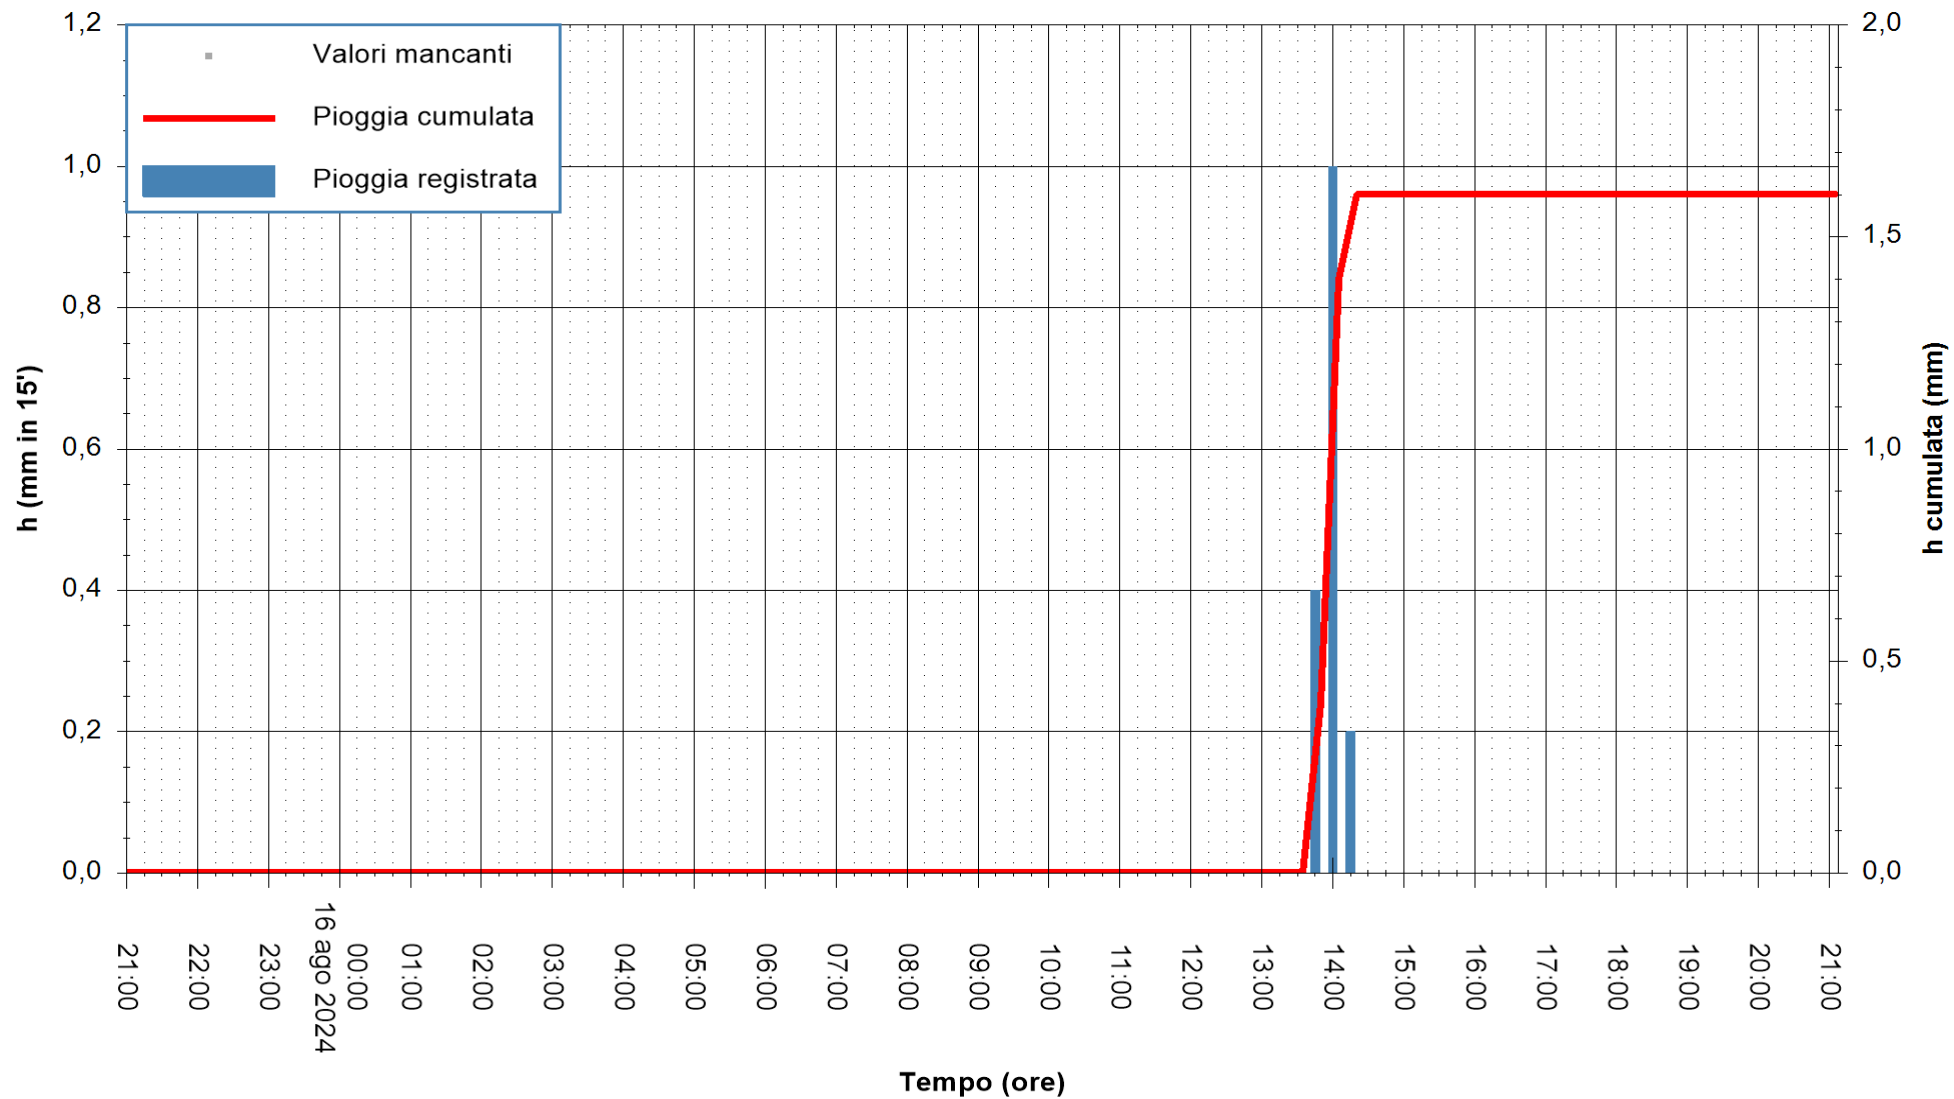

REGIONE AUTONOMA DE SARDIGNA
 REGIONE AUTONOMA DELLA SARDEGNA

Stazione pluviometrica CARLOFORTE OSSERVATORIO
Area TORRE SAN VITTORIO
Pioggia registrata nelle ultime 24 ore
Estrazione dati delle ore 21:52 del 16/08/2024
Ultimo dato disponibile: 16/08/2024 alle 21:30

ARPAS
F.to il Dirigente Responsabile
Ing. Roberto Pinna Nossai

REGIONE AUTONOMA DE SARDIGNA
REGIONE AUTONOMA DELLA SARDEGNA

Stazione pluviometrica Senorbi'
Area SENORBI
Pioggia registrata nelle ultime 24 ore
Estrazione dati delle ore 21:52 del 16/08/2024
Ultimo dato disponibile: 16/08/2024 alle 21:30