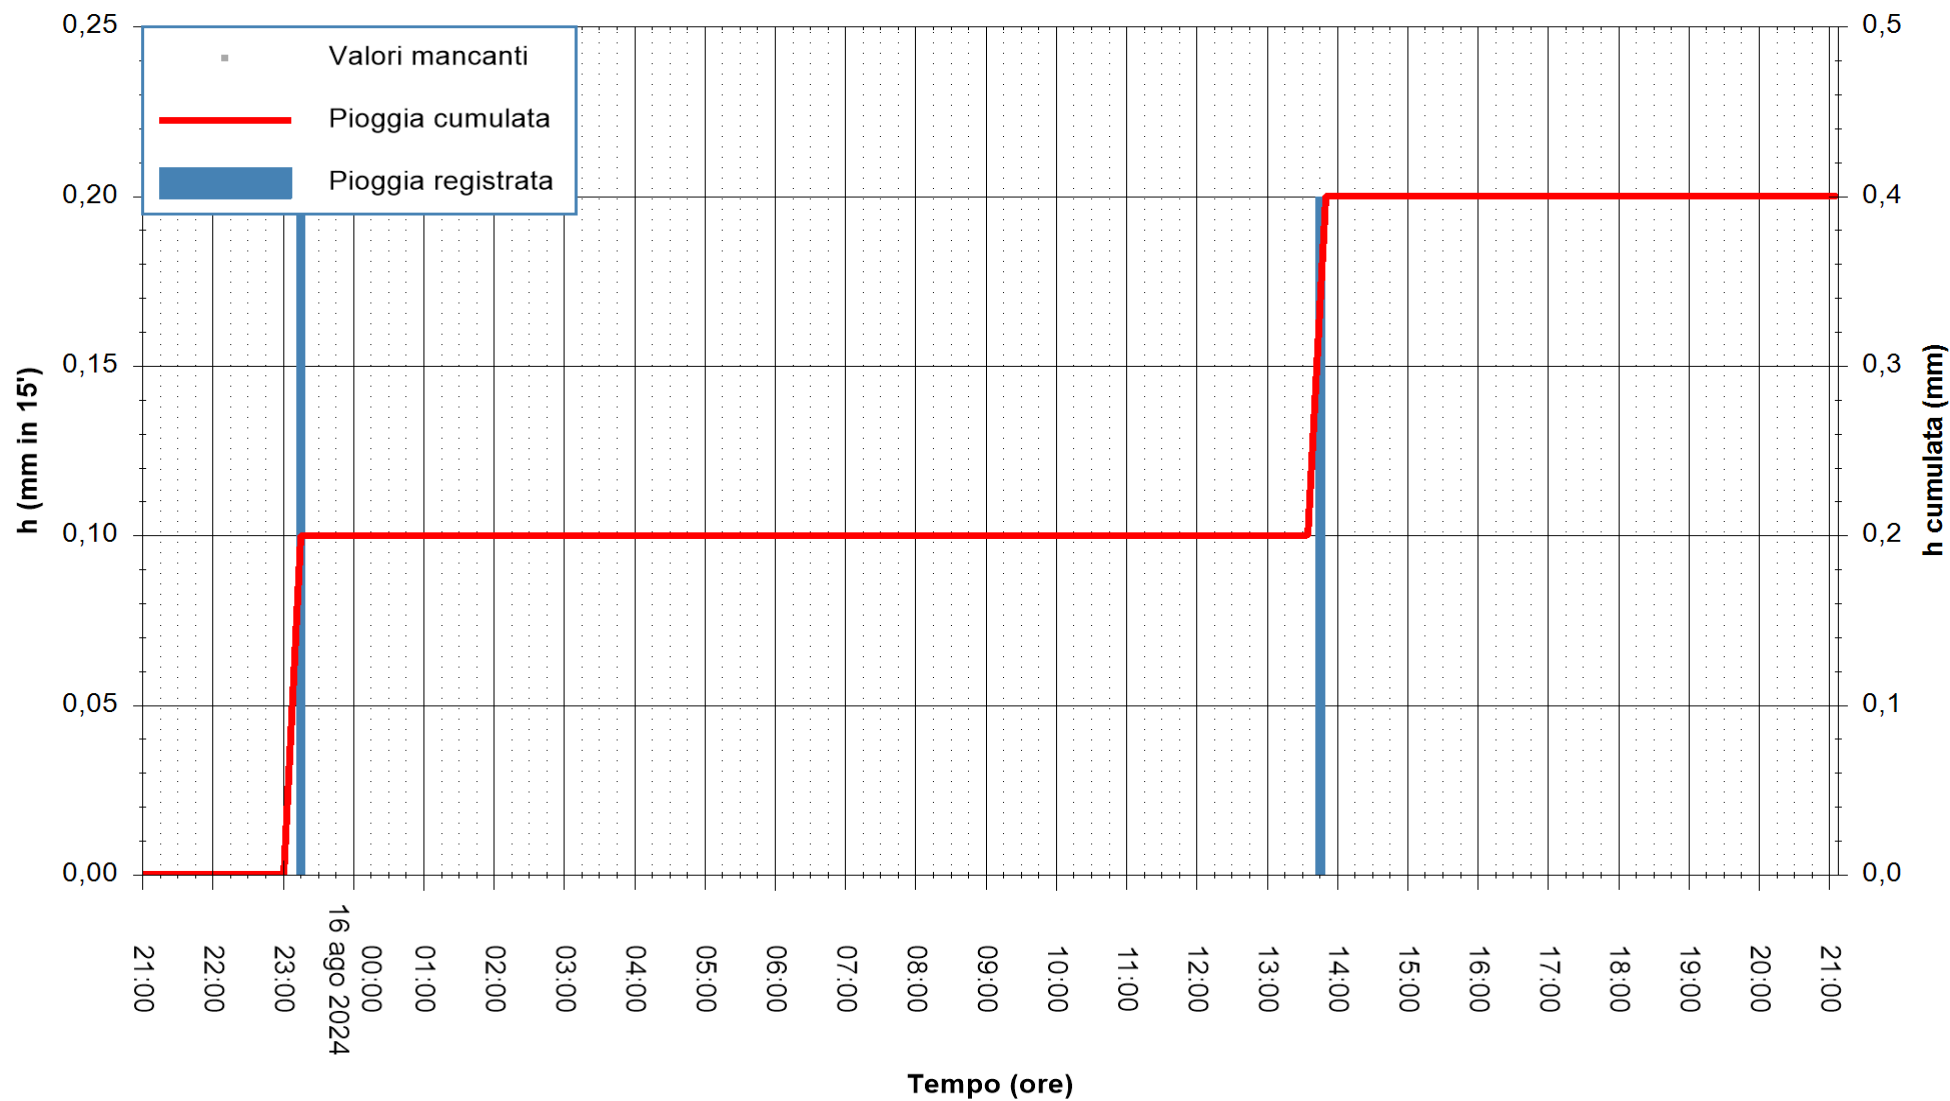

Stazione pluviometrica Porto Pino
Area IS PILLONIS
Pioggia registrata nelle ultime 24 ore
Estrazione dati delle ore 21:52 del 16/08/2024
Ultimo dato disponibile: 16/08/2024 alle 21:30

ARPAS
F.to il Dirigente Responsabile
Ing. Roberto Pinna Nossai

REGIONE AUTONOMA DE SARDIGNA
REGIONE AUTONOMA DELLA SARDEGNA