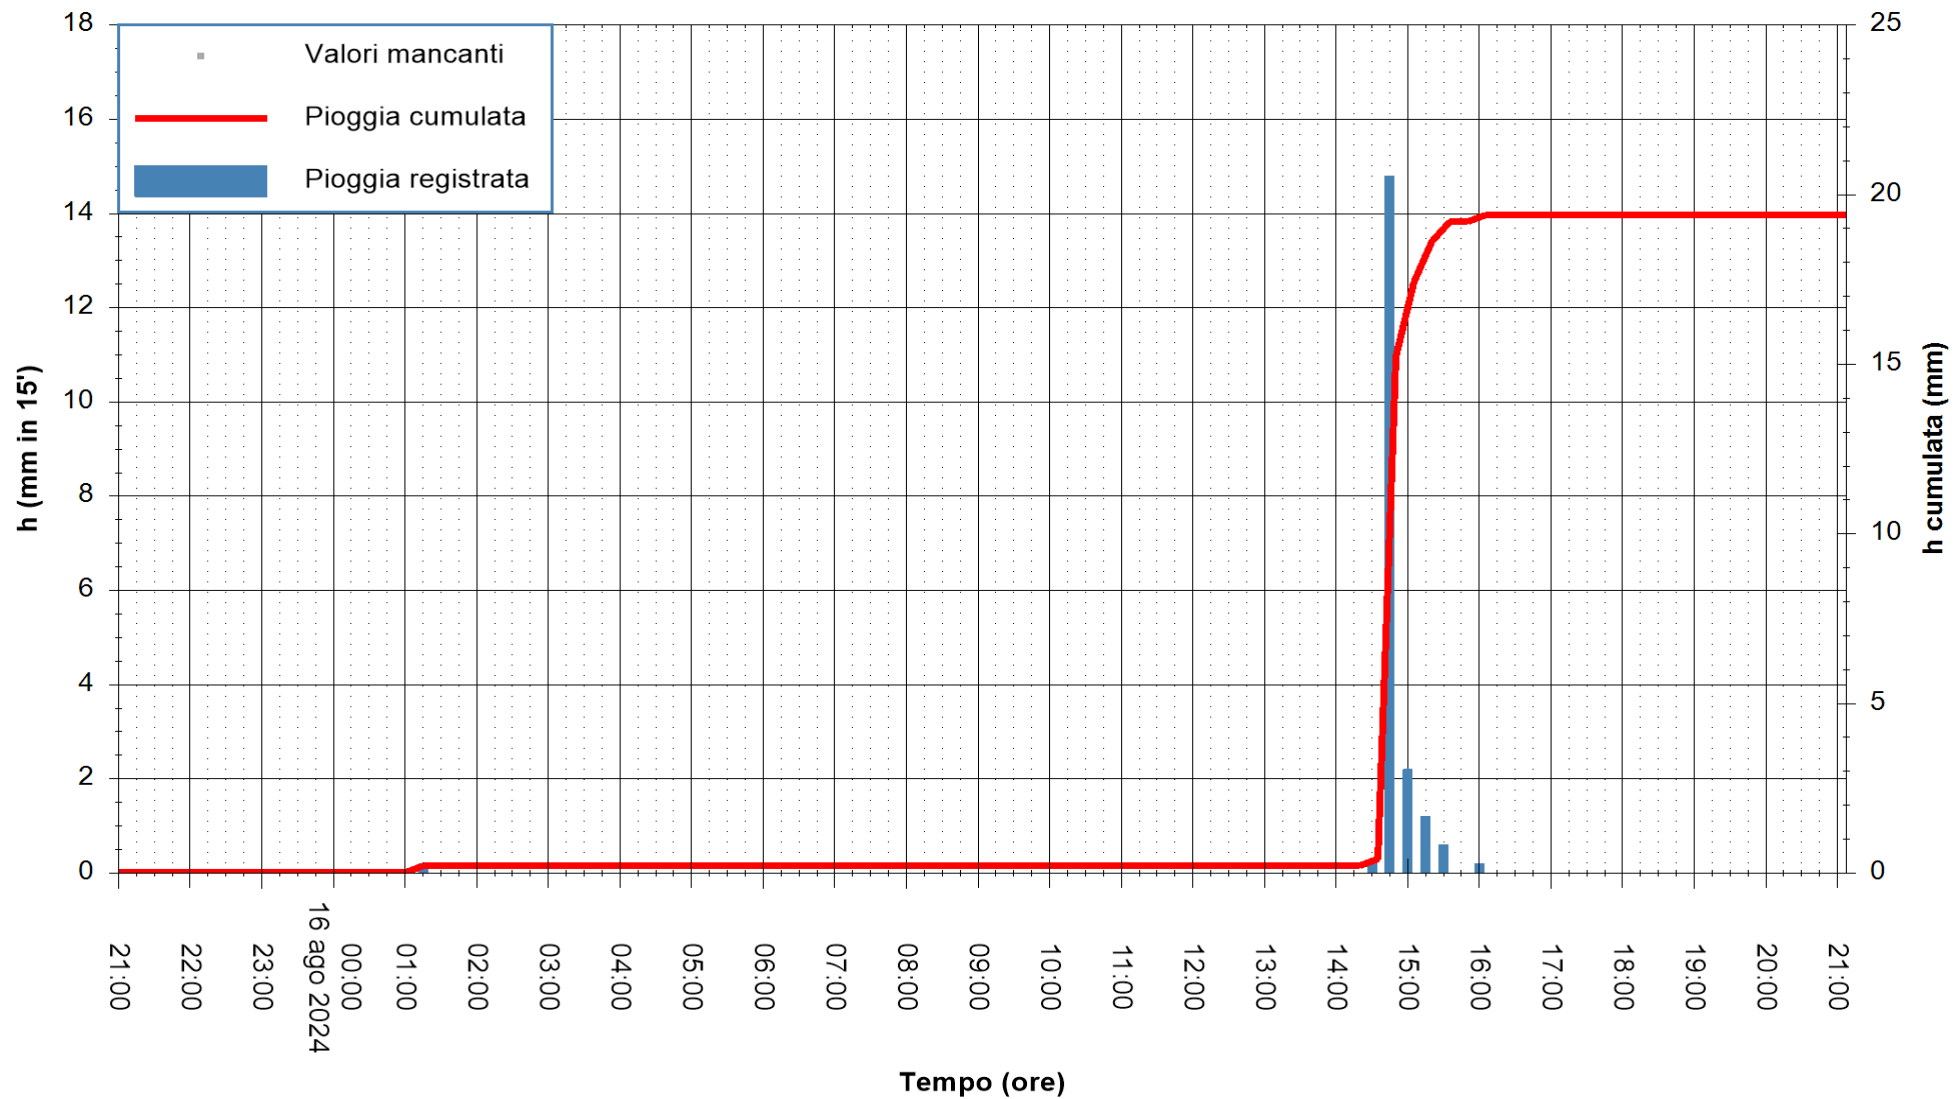

REGIONE AUTONOMA DE SARDIGNA
 REGIONE AUTONOMA DELLA SARDEGNA

Stazione pluviometrica CARLOFORTE OSSERVATORIO
Area TORRE SAN VITTORIO
Pioggia registrata nelle ultime 24 ore
Estrazione dati delle ore 21:52 del 16/08/2024
Ultimo dato disponibile: 16/08/2024 alle 21:30