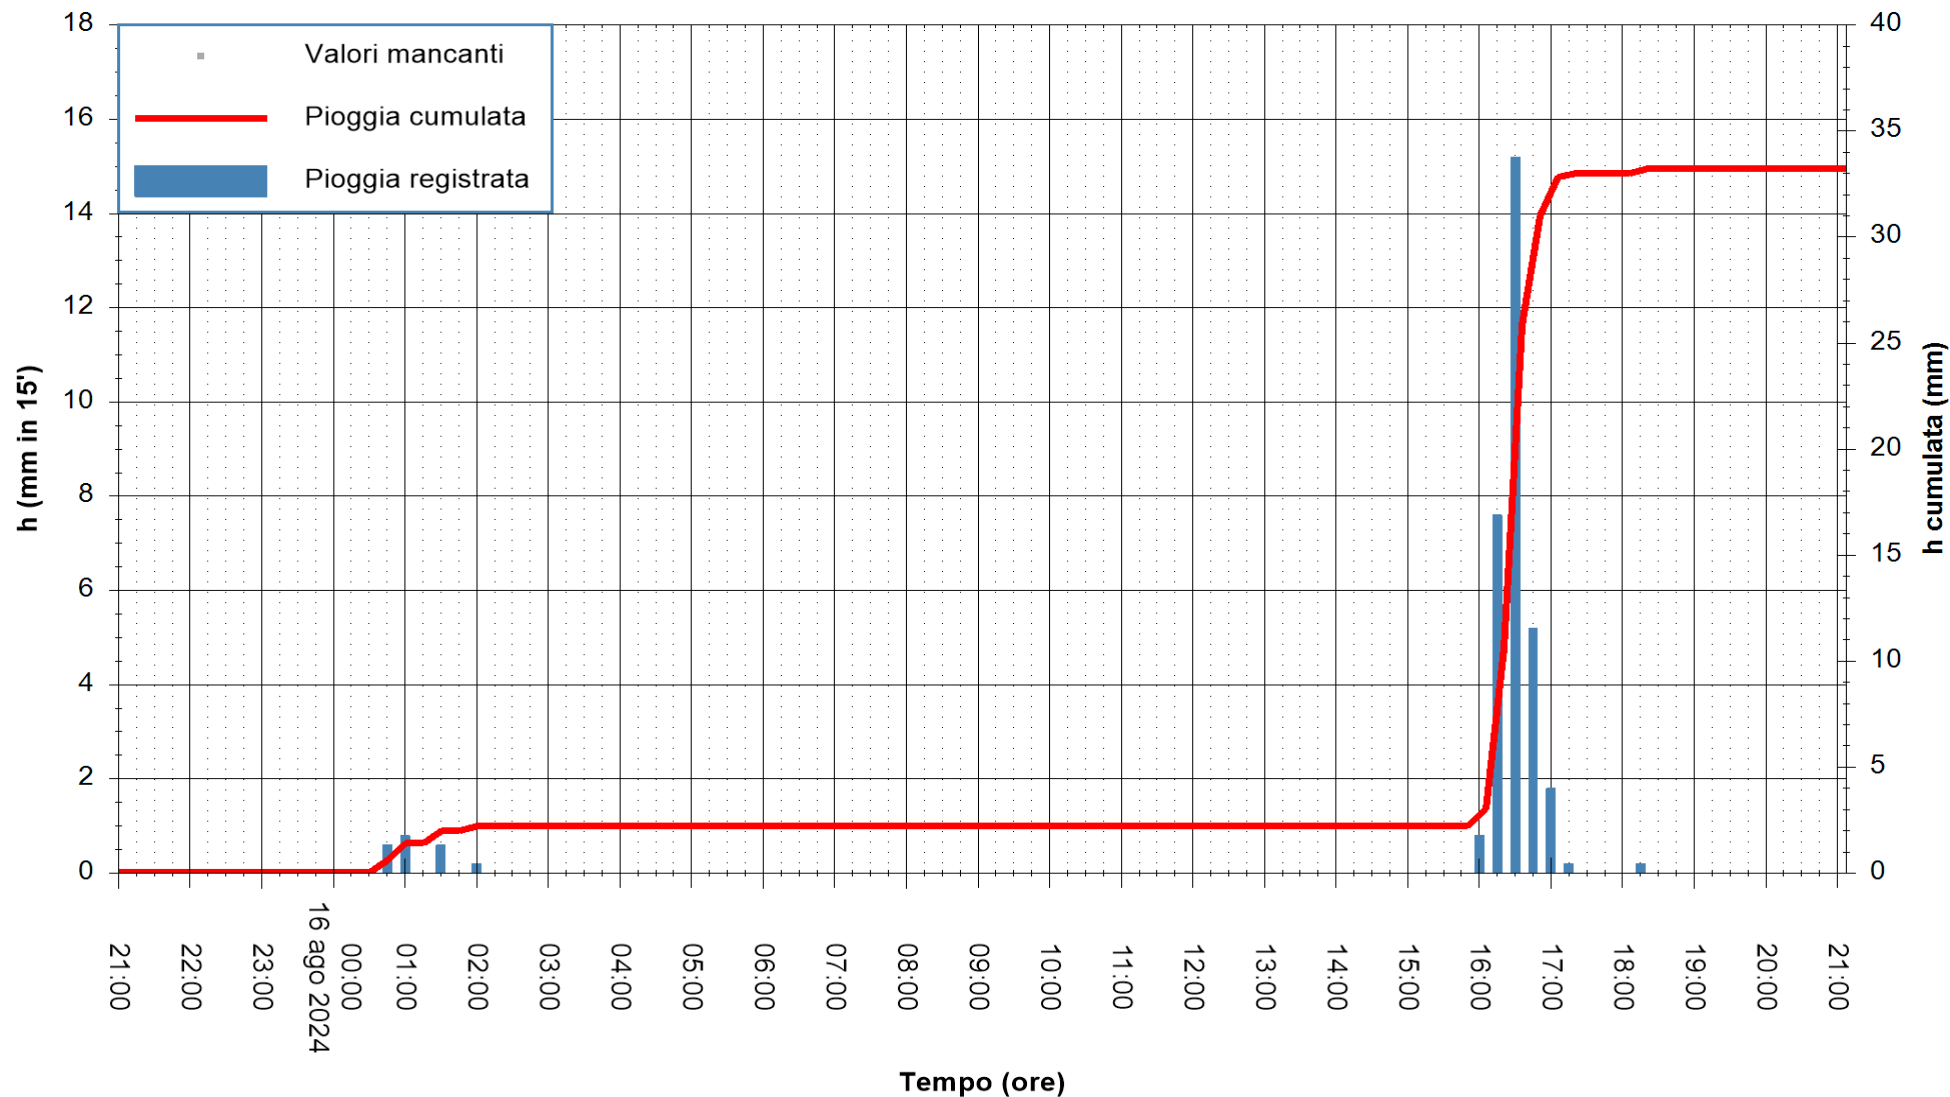

REGIONE AUTONOMA DE SARDIGNA
 REGIONE AUTONOMA DELLA SARDEGNA

Stazione pluviometrica CARLOFORTE OSSERVATORIO
Area TORRE SAN VITTORIO
Pioggia registrata nelle ultime 24 ore
Estrazione dati delle ore 21:52 del 16/08/2024
Ultimo dato disponibile: 16/08/2024 alle 21:30