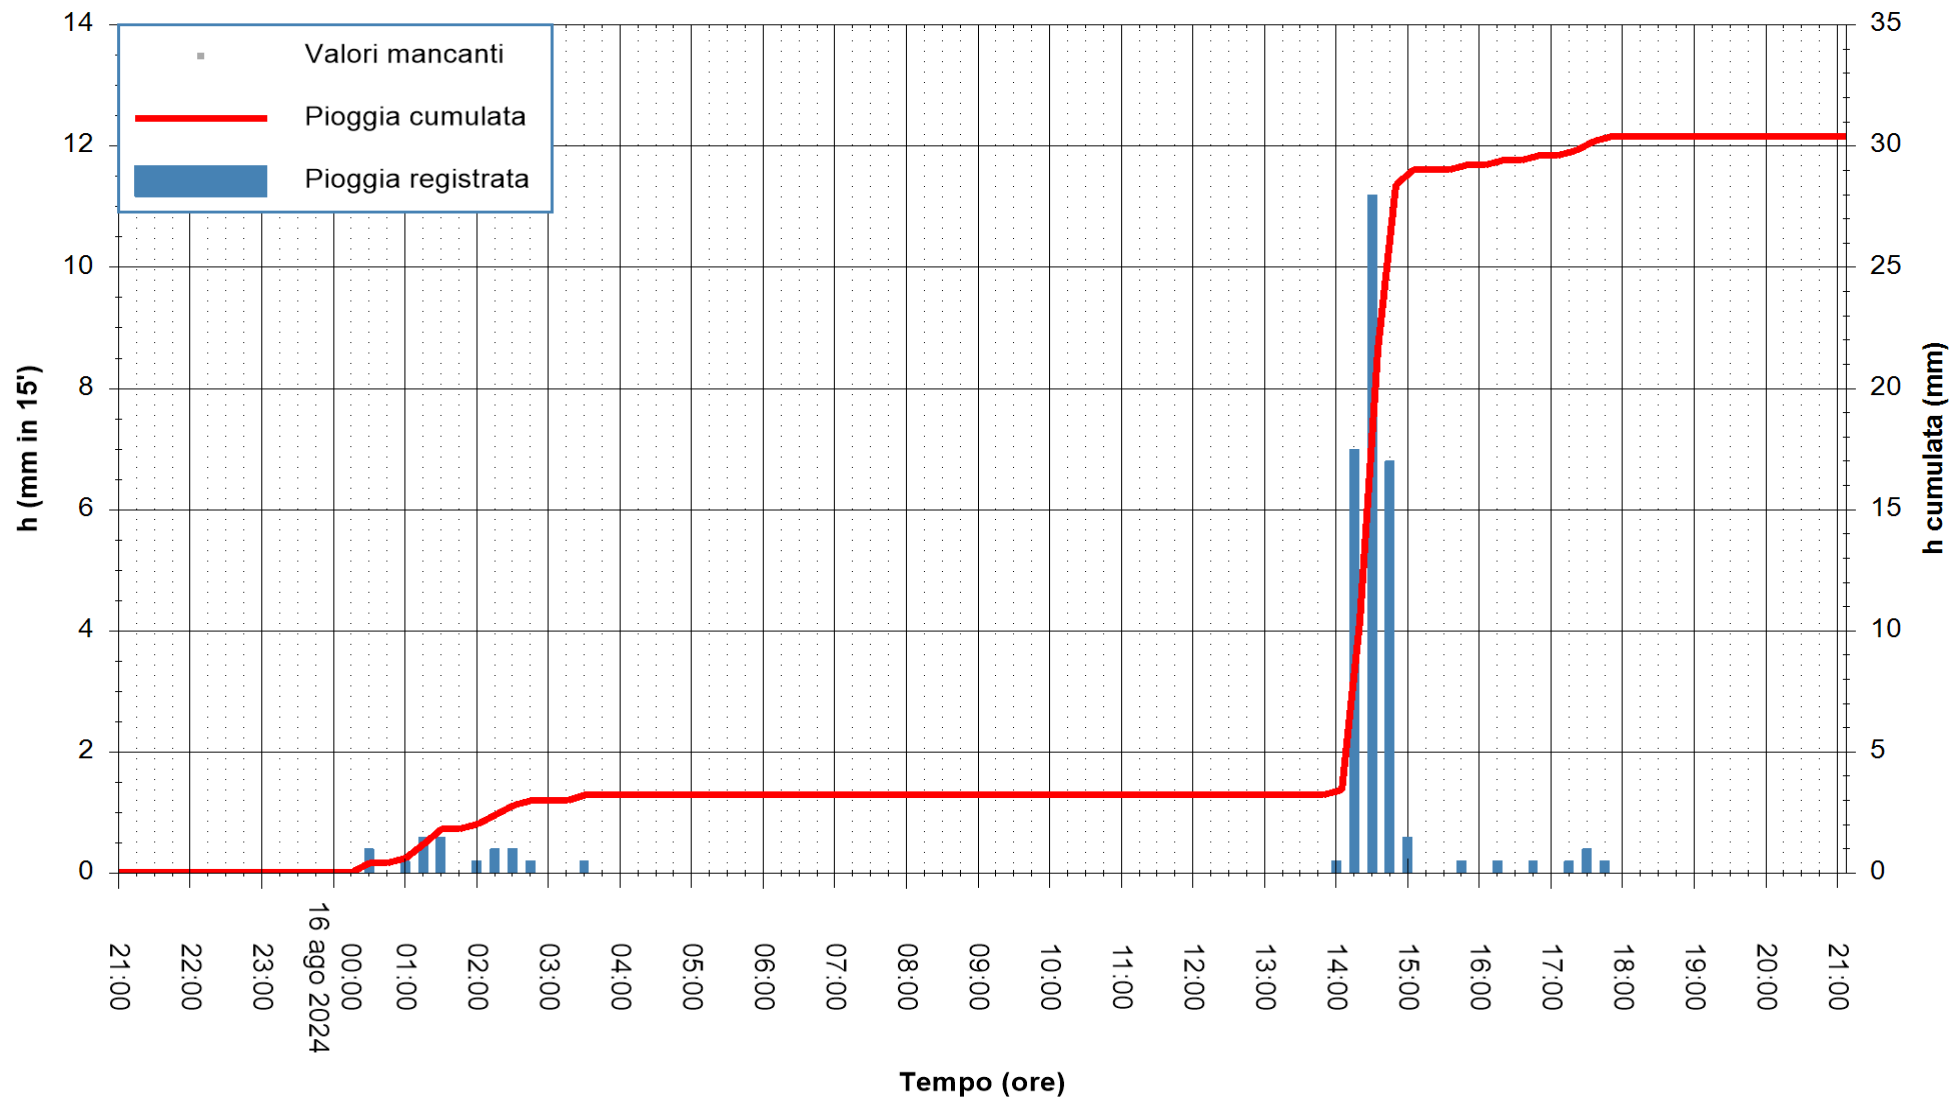

REGIONE AUTONOMA DE SARDIGNA
 REGIONE AUTONOMA DELLA SARDEGNA

Stazione pluviometrica CARLOFORTE OSSERVATORIO
Area TORRE SAN VITTORIO
Pioggia registrata nelle ultime 24 ore
Estrazione dati delle ore 21:52 del 16/08/2024
Ultimo dato disponibile: 16/08/2024 alle 21:30

ARPAS
F.to il Dirigente Responsabile
Ing. Roberto Pinna Nossai

REGIONE AUTONOMA DE SARDIGNA
REGIONE AUTONOMA DELLA SARDEGNA

Stazione pluviometrica Senorbi'
Area SENORBI
Pioggia registrata nelle ultime 24 ore
Estrazione dati delle ore 21:52 del 16/08/2024
Ultimo dato disponibile: 16/08/2024 alle 21:30