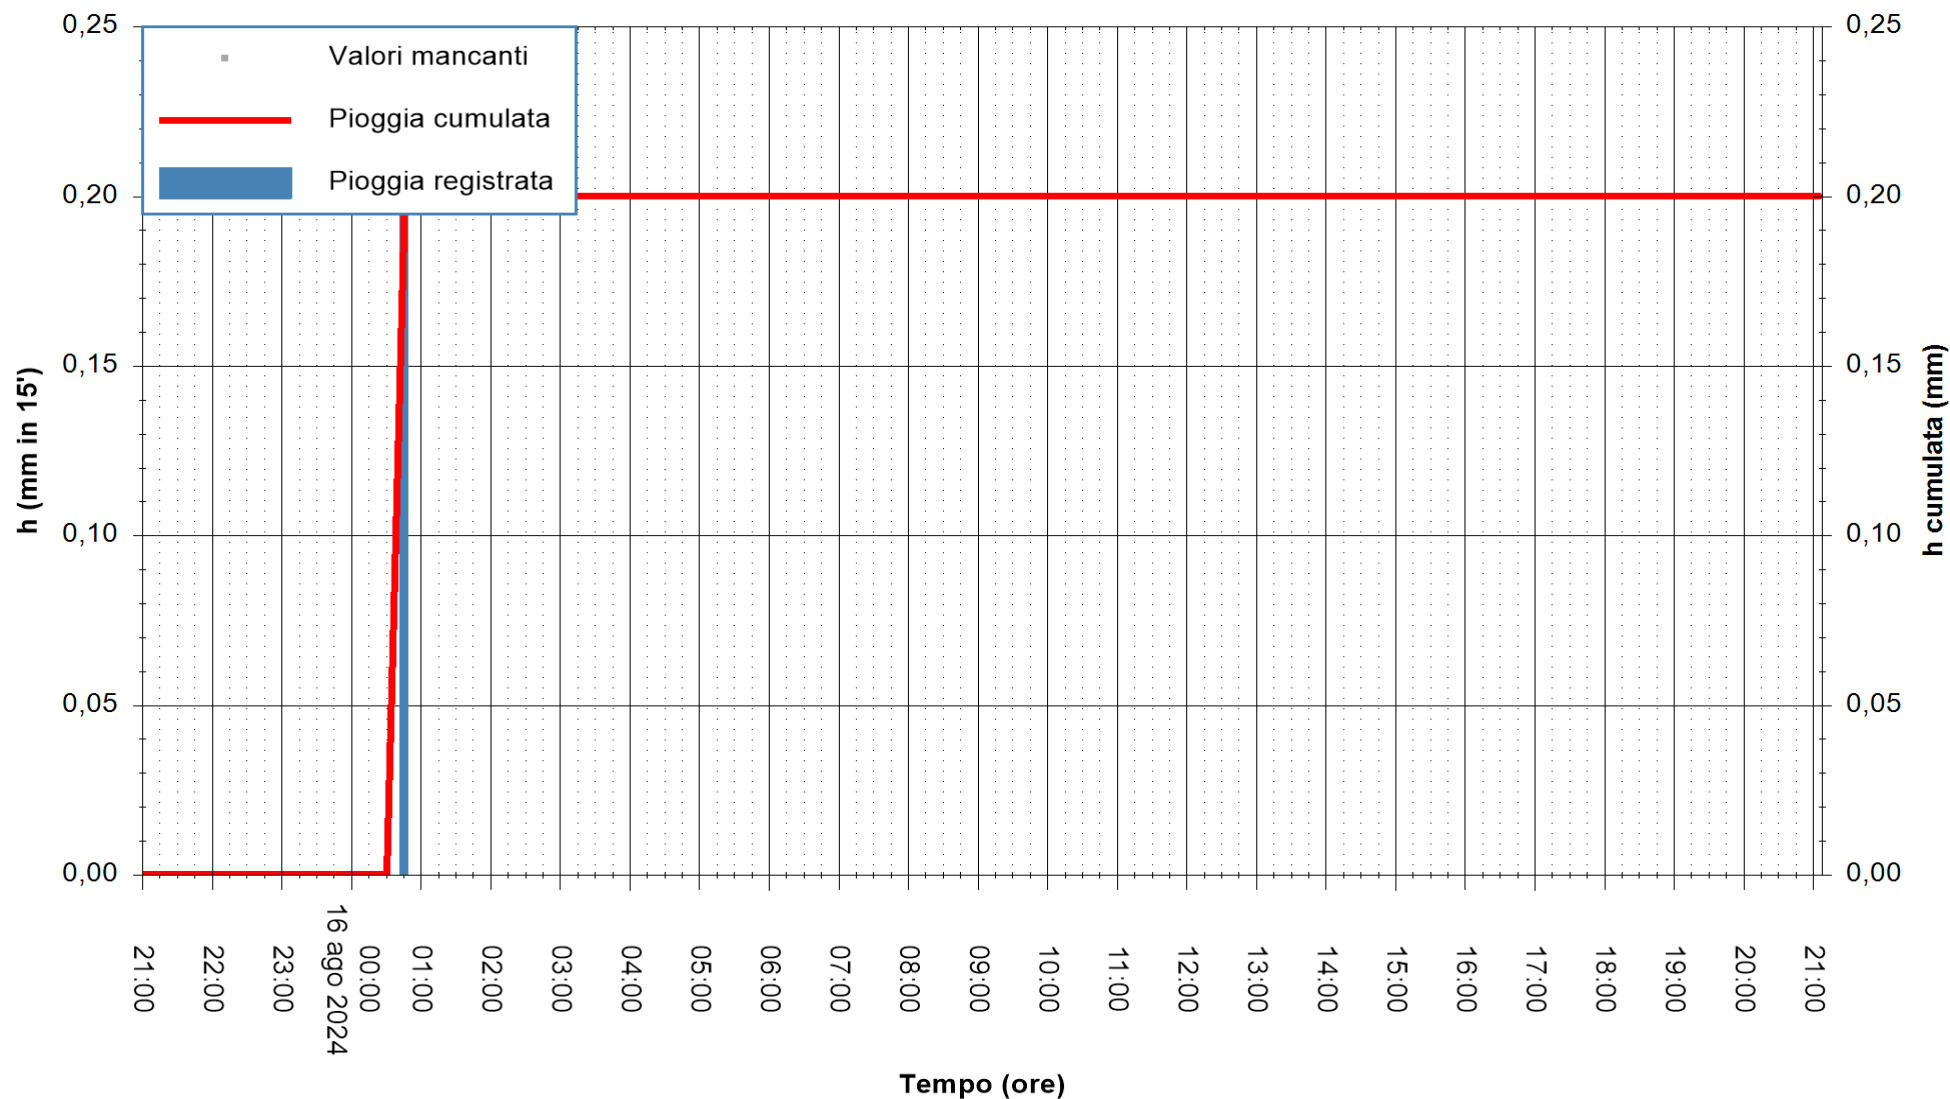

REGIONE AUTONOMA DE SARDIGNA
 REGIONE AUTONOMA DELLA SARDEGNA

Stazione pluviometrica CARLOFORTE OSSERVATORIO
Area TORRE SAN VITTORIO
Pioggia registrata nelle ultime 24 ore
Estrazione dati delle ore 21:52 del 16/08/2024
Ultimo dato disponibile: 16/08/2024 alle 21:30

ARPAS
F.to il Dirigente Responsabile
Ing. Roberto Pinna Nossai

REGIONE AUTONOMA DE SARDIGNA
REGIONE AUTONOMA DELLA SARDEGNA

Stazione pluviometrica Senorbi'
Area SENORBI
Pioggia registrata nelle ultime 24 ore
Estrazione dati delle ore 21:52 del 16/08/2024
Ultimo dato disponibile: 16/08/2024 alle 21:30