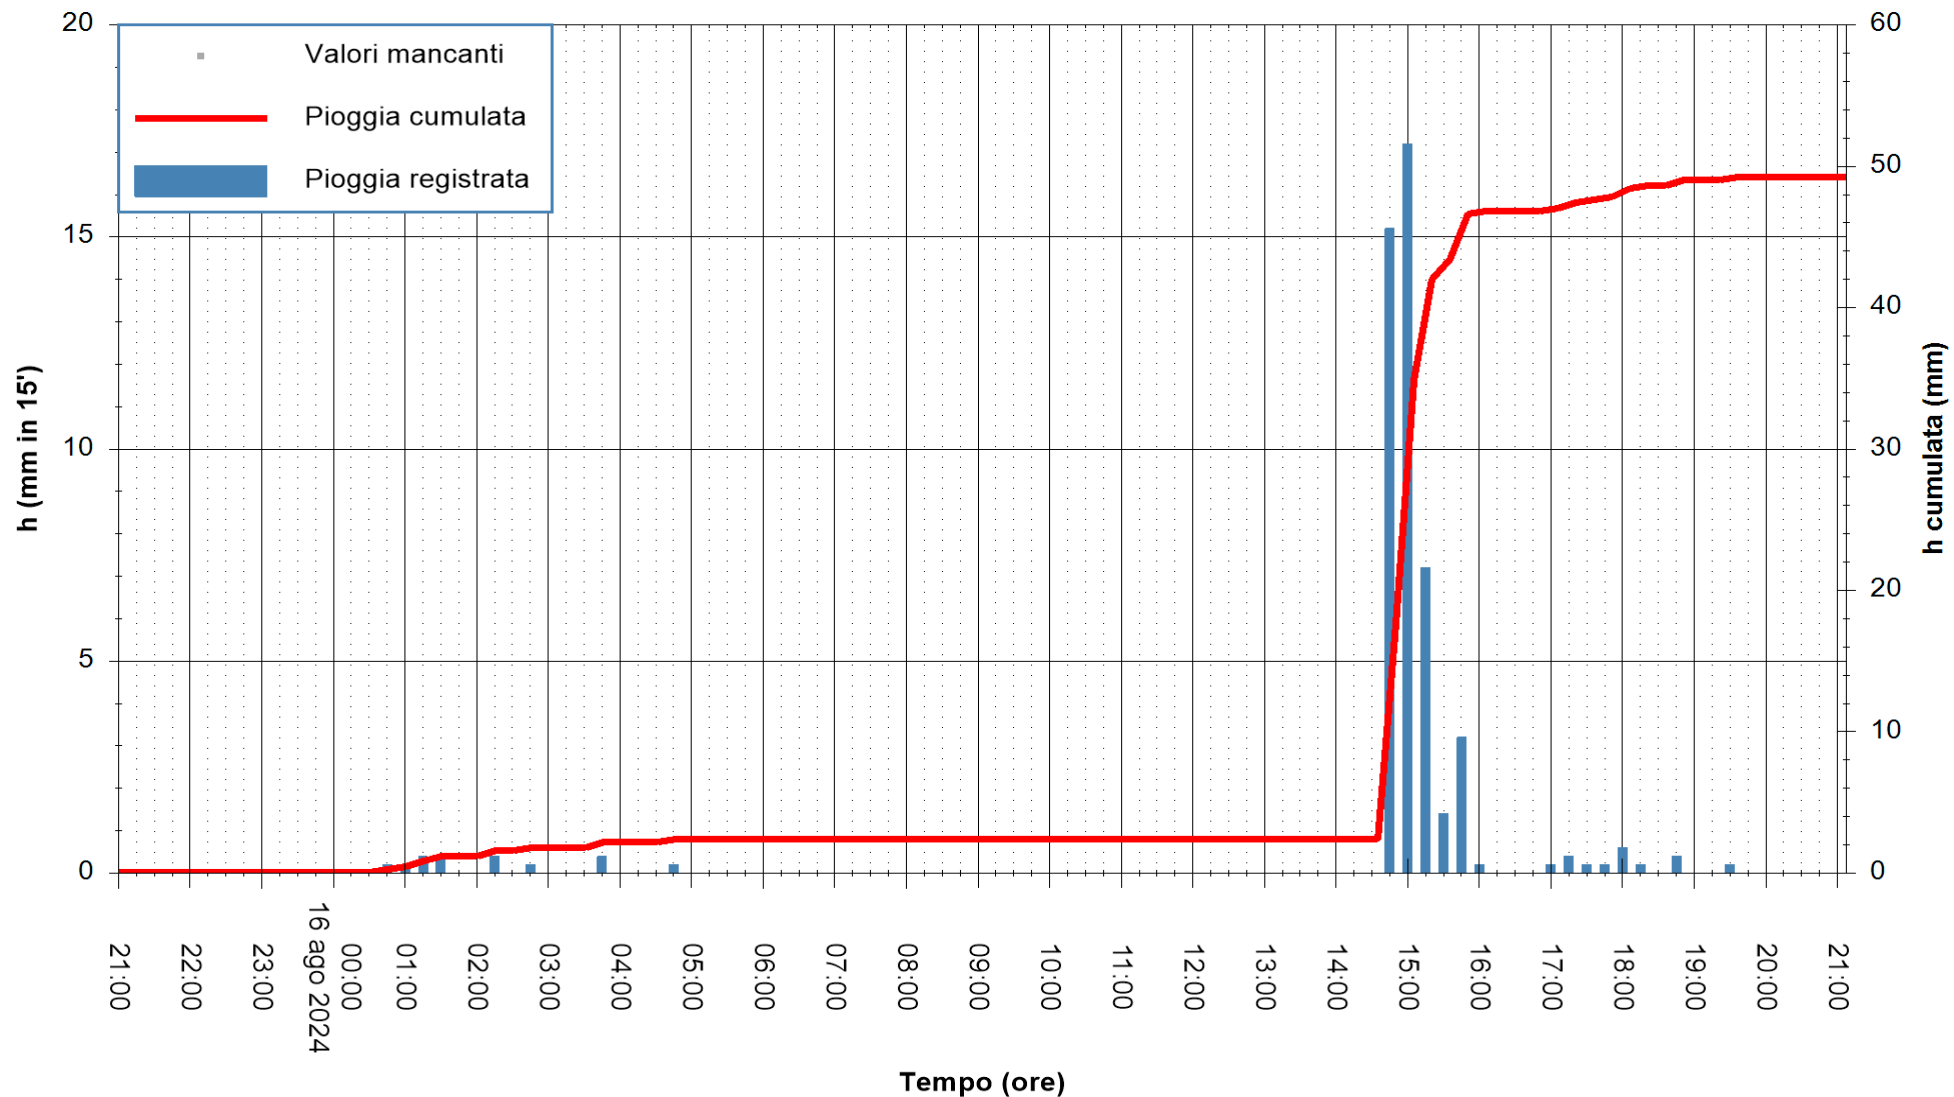

Stazione pluviometrica Tempio
Area CUSSEDDU
Pioggia registrata nelle ultime 24 ore
Estrazione dati delle ore 21:52 del 16/08/2024
Ultimo dato disponibile: 16/08/2024 alle 21:30

ARPAS
F.to il Dirigente Responsabile
Ing. Roberto Pinna Nossai

REGIONE AUTONOMA DE SARDIGNA
REGIONE AUTONOMA DELLA SARDEGNA