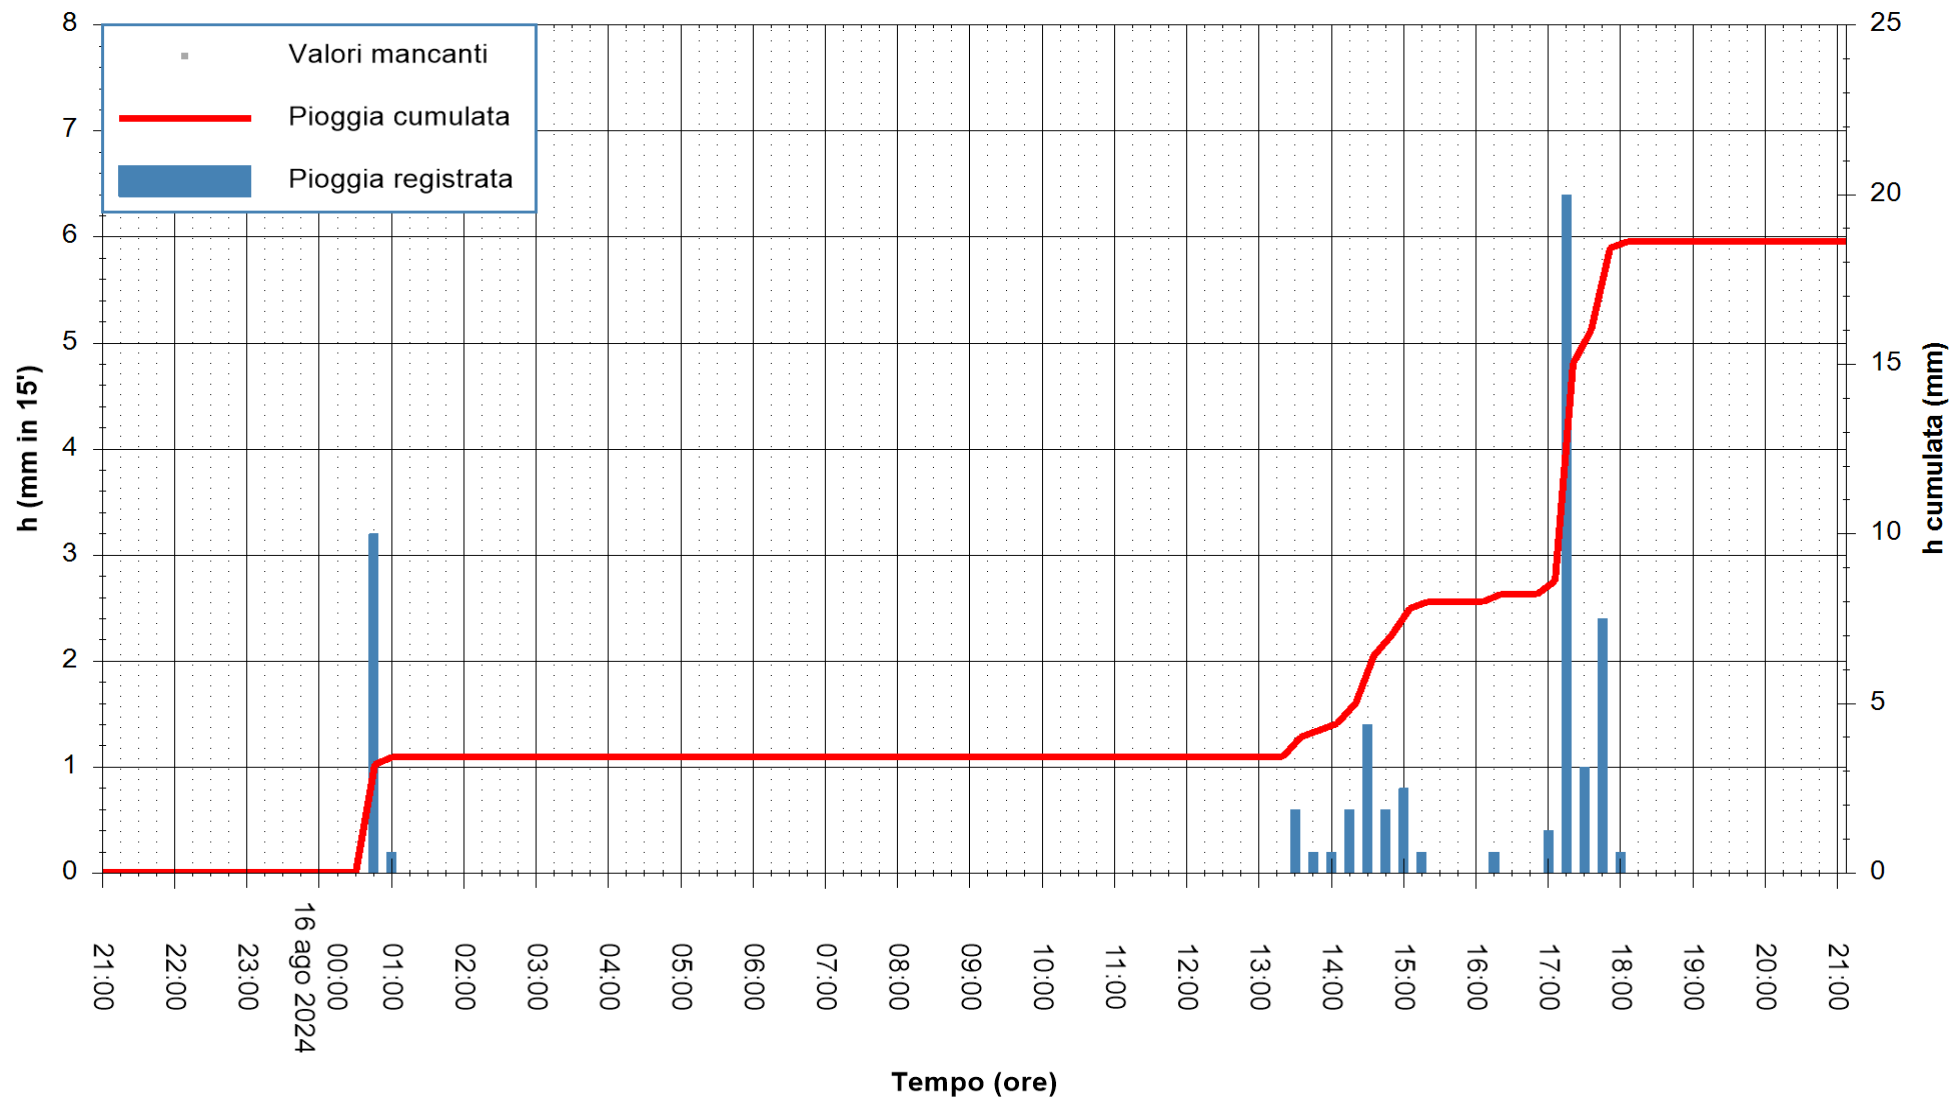

REGIONE AUTONOMA DE SARDIGNA
 REGIONE AUTONOMA DELLA SARDEGNA

Stazione pluviometrica CARLOFORTE OSSERVATORIO
Area TORRE SAN VITTORIO
Pioggia registrata nelle ultime 24 ore
Estrazione dati delle ore 21:52 del 16/08/2024
Ultimo dato disponibile: 16/08/2024 alle 21:30

ARPAS
F.to il Dirigente Responsabile
Ing. Roberto Pinna Nossai

REGIONE AUTONOMA DE SARDIGNA
REGIONE AUTONOMA DELLA SARDEGNA

Stazione pluviometrica Senorbi'
Area SENORBI
Pioggia registrata nelle ultime 24 ore
Estrazione dati delle ore 21:52 del 16/08/2024
Ultimo dato disponibile: 16/08/2024 alle 21:30