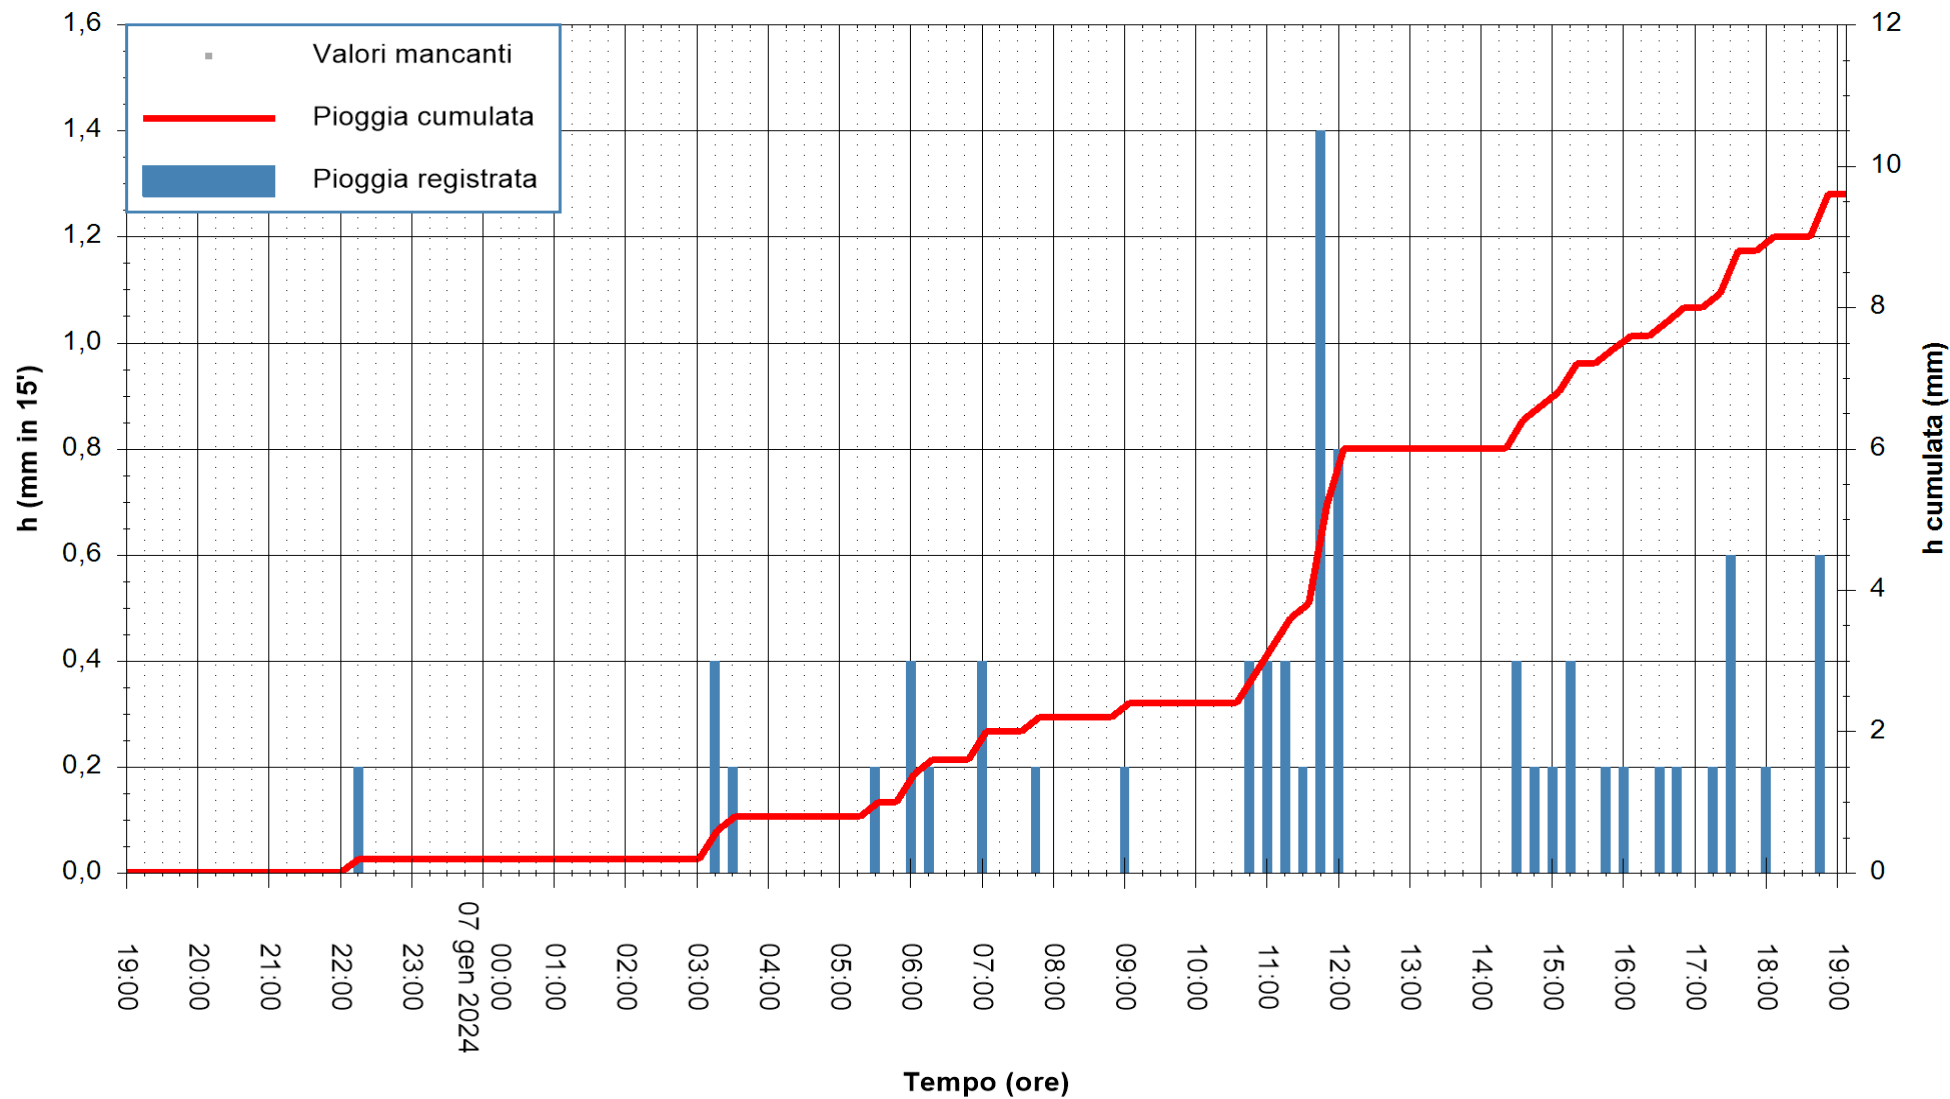

ARPAS
F.to il Dirigente Responsabile
Ing. Roberto Pinna Nossai

REGIONE AUTONOMA DE SARDIGNA
REGIONE AUTONOMA DELLA SARDEGNA

Stazione pluviometrica Senorbi'
Area SENORBI
Pioggia registrata nelle ultime 24 ore
Estrazione dati delle ore 19:31 del 07/01/2024
Ultimo dato disponibile: 07/01/2024 alle 19:00