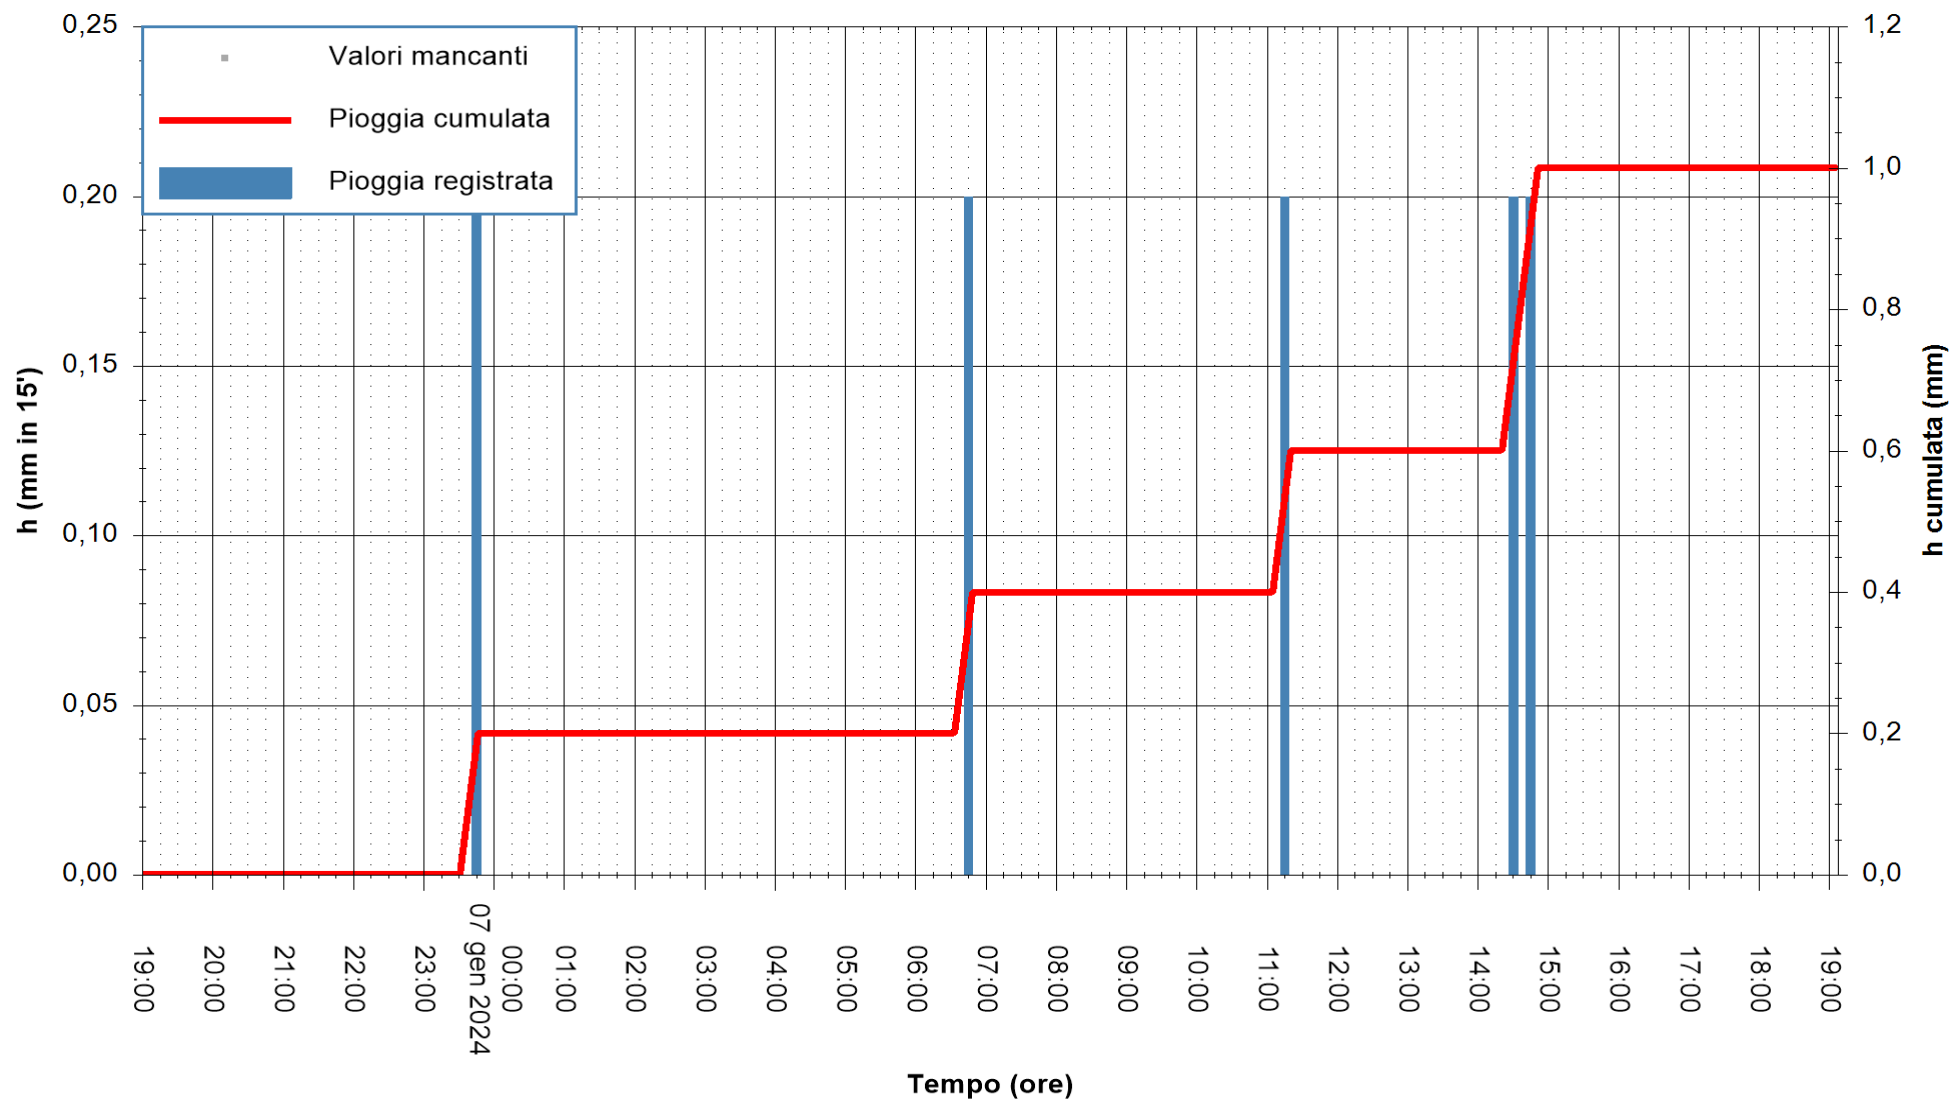

ARPAS
F.to il Dirigente Responsabile
Ing. Roberto Pinna Nossai

REGIONE AUTÒNOMA DE SARDIGNA
REGIONE AUTONOMA DELLA SARDEGNA

Stazione pluviometrica Punta Tricoli
Area PUNTA TRICOLI
Pioggia registrata nelle ultime 24 ore
Estrazione dati delle ore 19:31 del 07/01/2024
Ultimo dato disponibile: 07/01/2024 alle 19:00