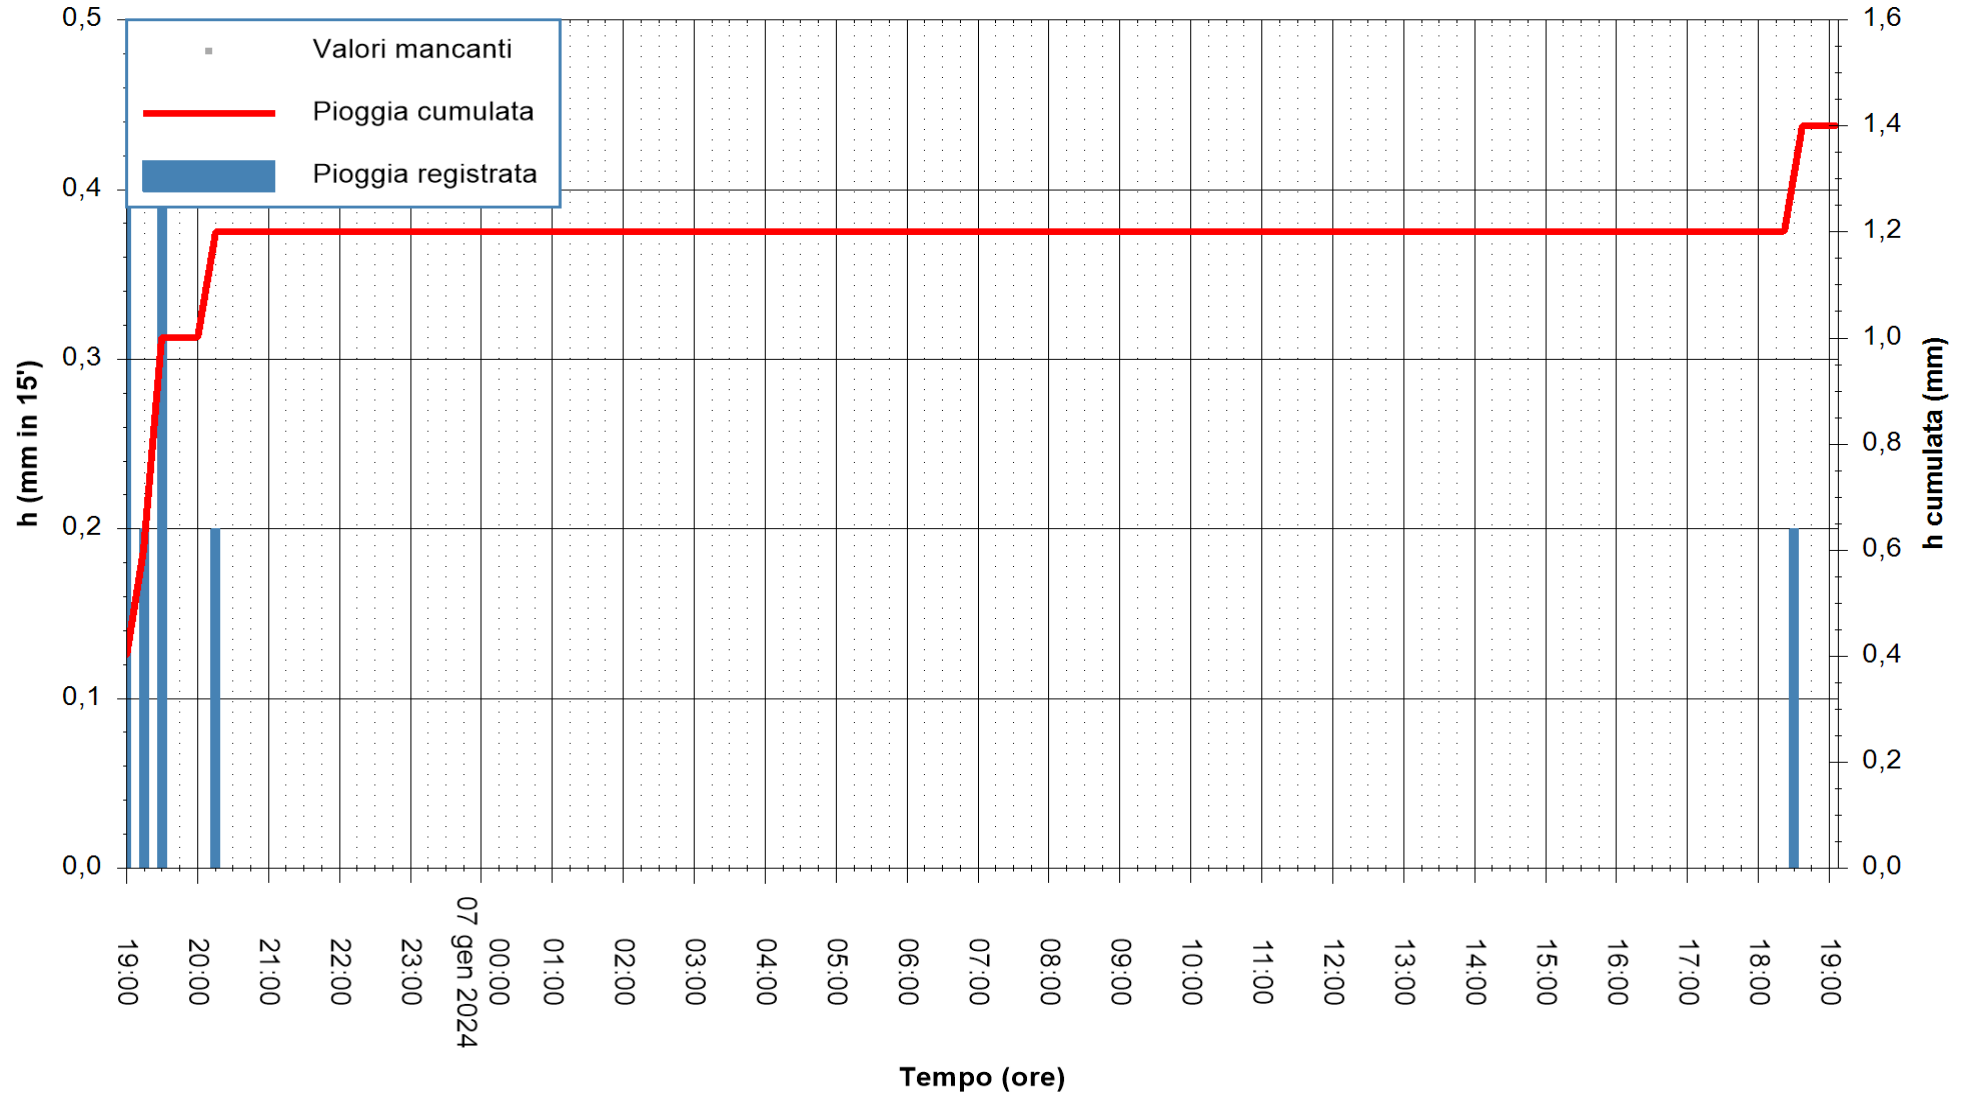

Stazione pluviometrica Monte Tului
Area MONTE TULUI
Pioggia registrata nelle ultime 24 ore
Estrazione dati delle ore 19:31 del 07/01/2024
Ultimo dato disponibile: 07/01/2024 alle 19:00

ARPAS
F.to il Dirigente Responsabile
Ing. Roberto Pinna Nossai

REGIONE AUTÒNOMA DE SARDIGNA
REGIONE AUTONOMA DELLA SARDEGNA

Stazione pluviometrica Isca Rena
 Area ISCA RENA
 Pioggia registrata nelle ultime 24 ore
 Estrazione dati delle ore 19:31 del 07/01/2024
 Ultimo dato disponibile: 07/01/2024 alle 19:08