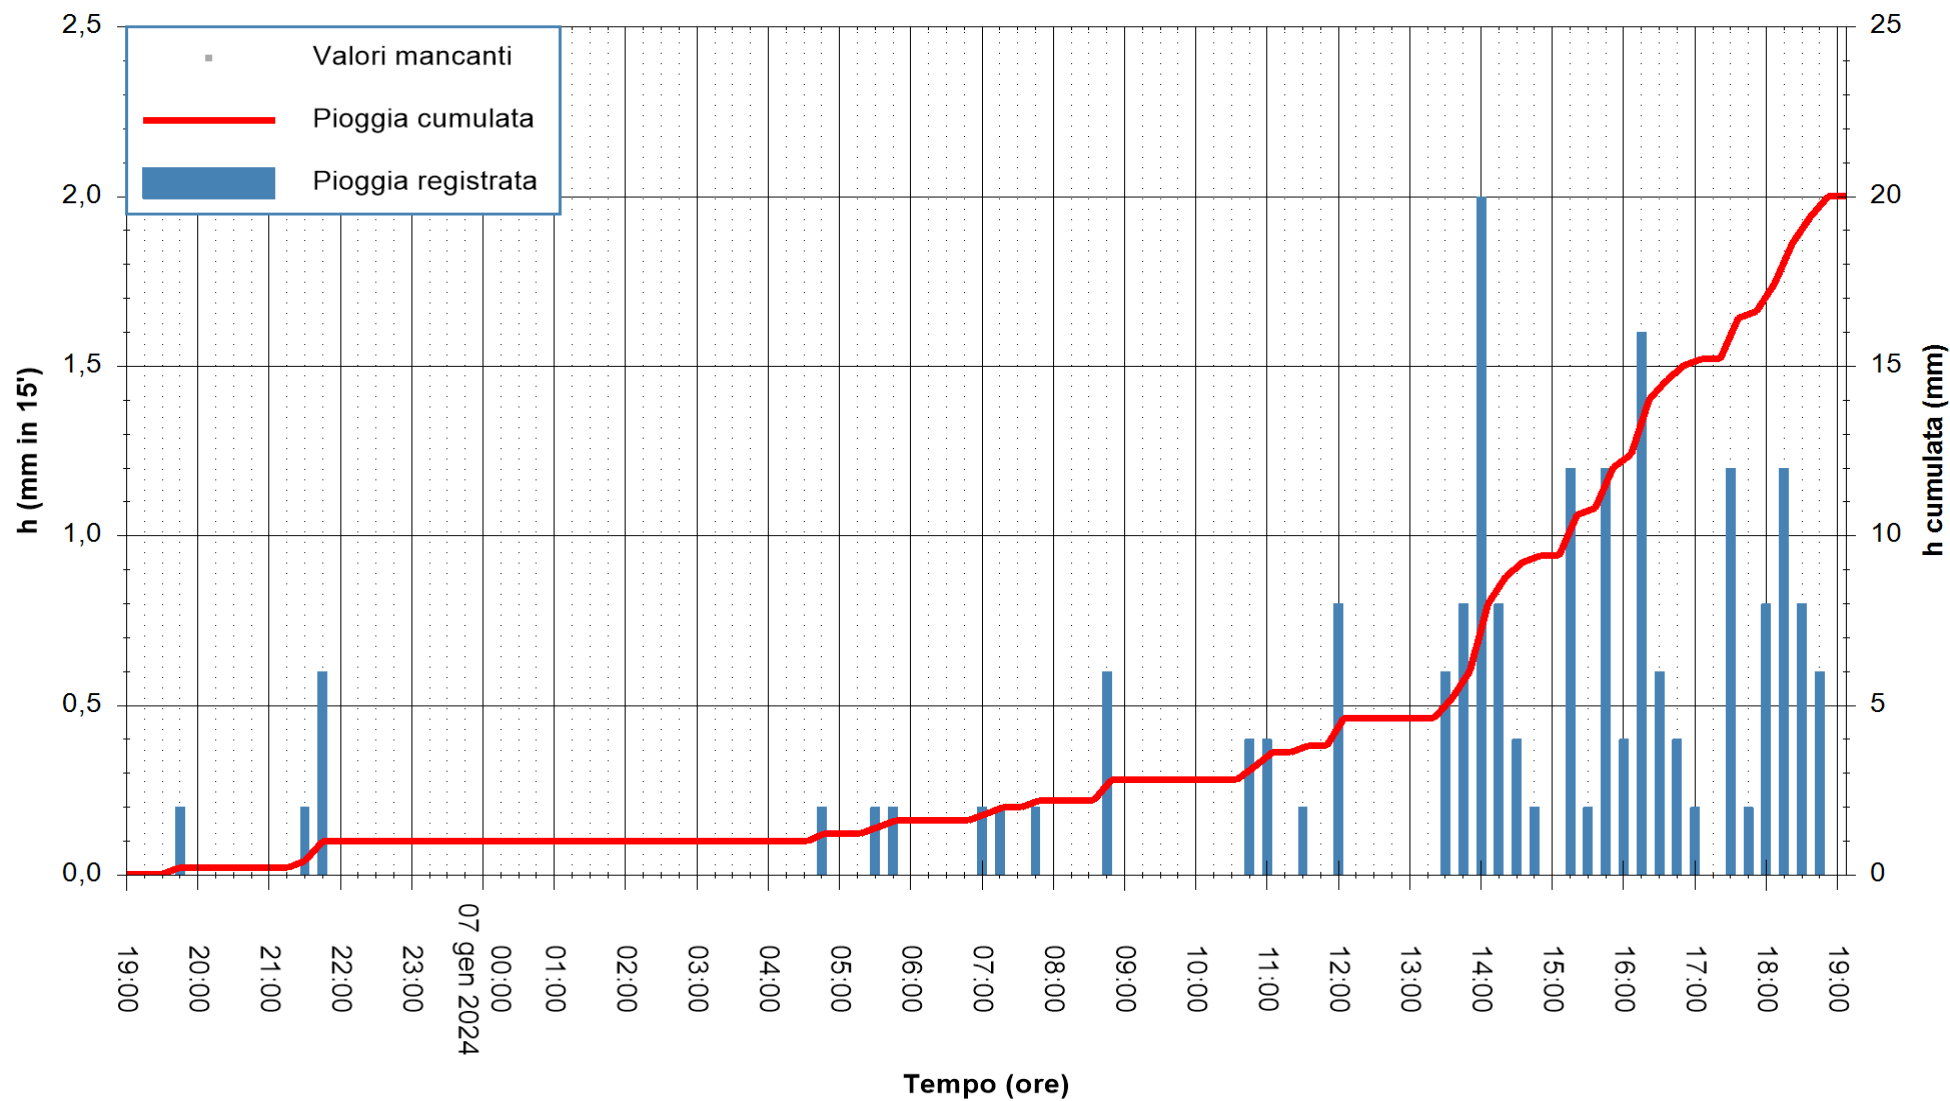

ARPAS
F.to il Dirigente Responsabile
Ing. Roberto Pinna Nossai

REGIONE AUTÒNOMA DE SARDIGNA
REGIONE AUTONOMA DELLA SARDEGNA

Stazione pluviometrica Tempio
Area CUSSEDDU
Pioggia registrata nelle ultime 24 ore
Estrazione dati delle ore 19:31 del 07/01/2024
Ultimo dato disponibile: 07/01/2024 alle 19:15