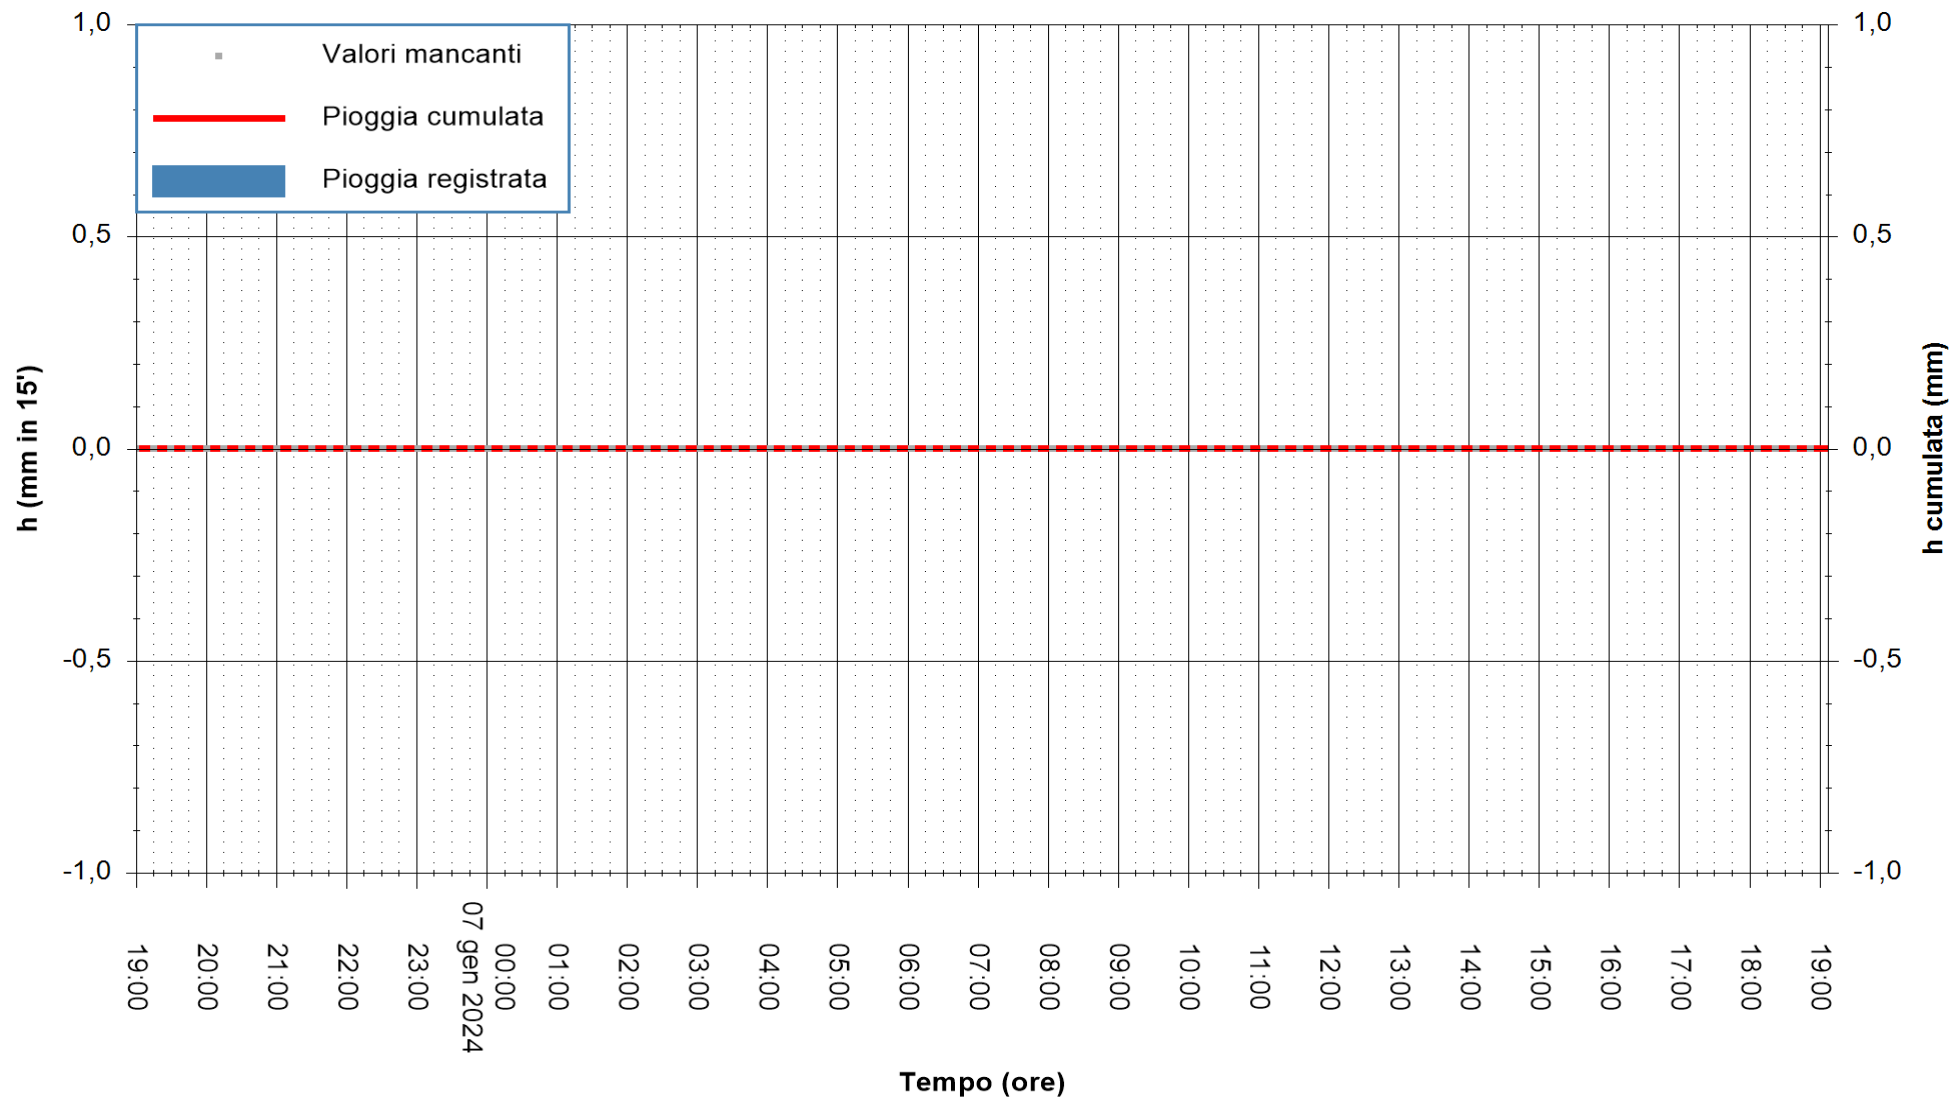

Stazione pluviometrica Oristano
Area TORRE GRANDE
Pioggia registrata nelle ultime 24 ore
Estrazione dati delle ore 19:31 del 07/01/2024
Ultimo dato disponibile: 07/01/2024 alle 19:00

ARPAS
F.to il Dirigente Responsabile
Ing. Roberto Pinna Nossai

REGIONE AUTONOMA DE SARDIGNA
REGIONE AUTONOMA DELLA SARDEGNA