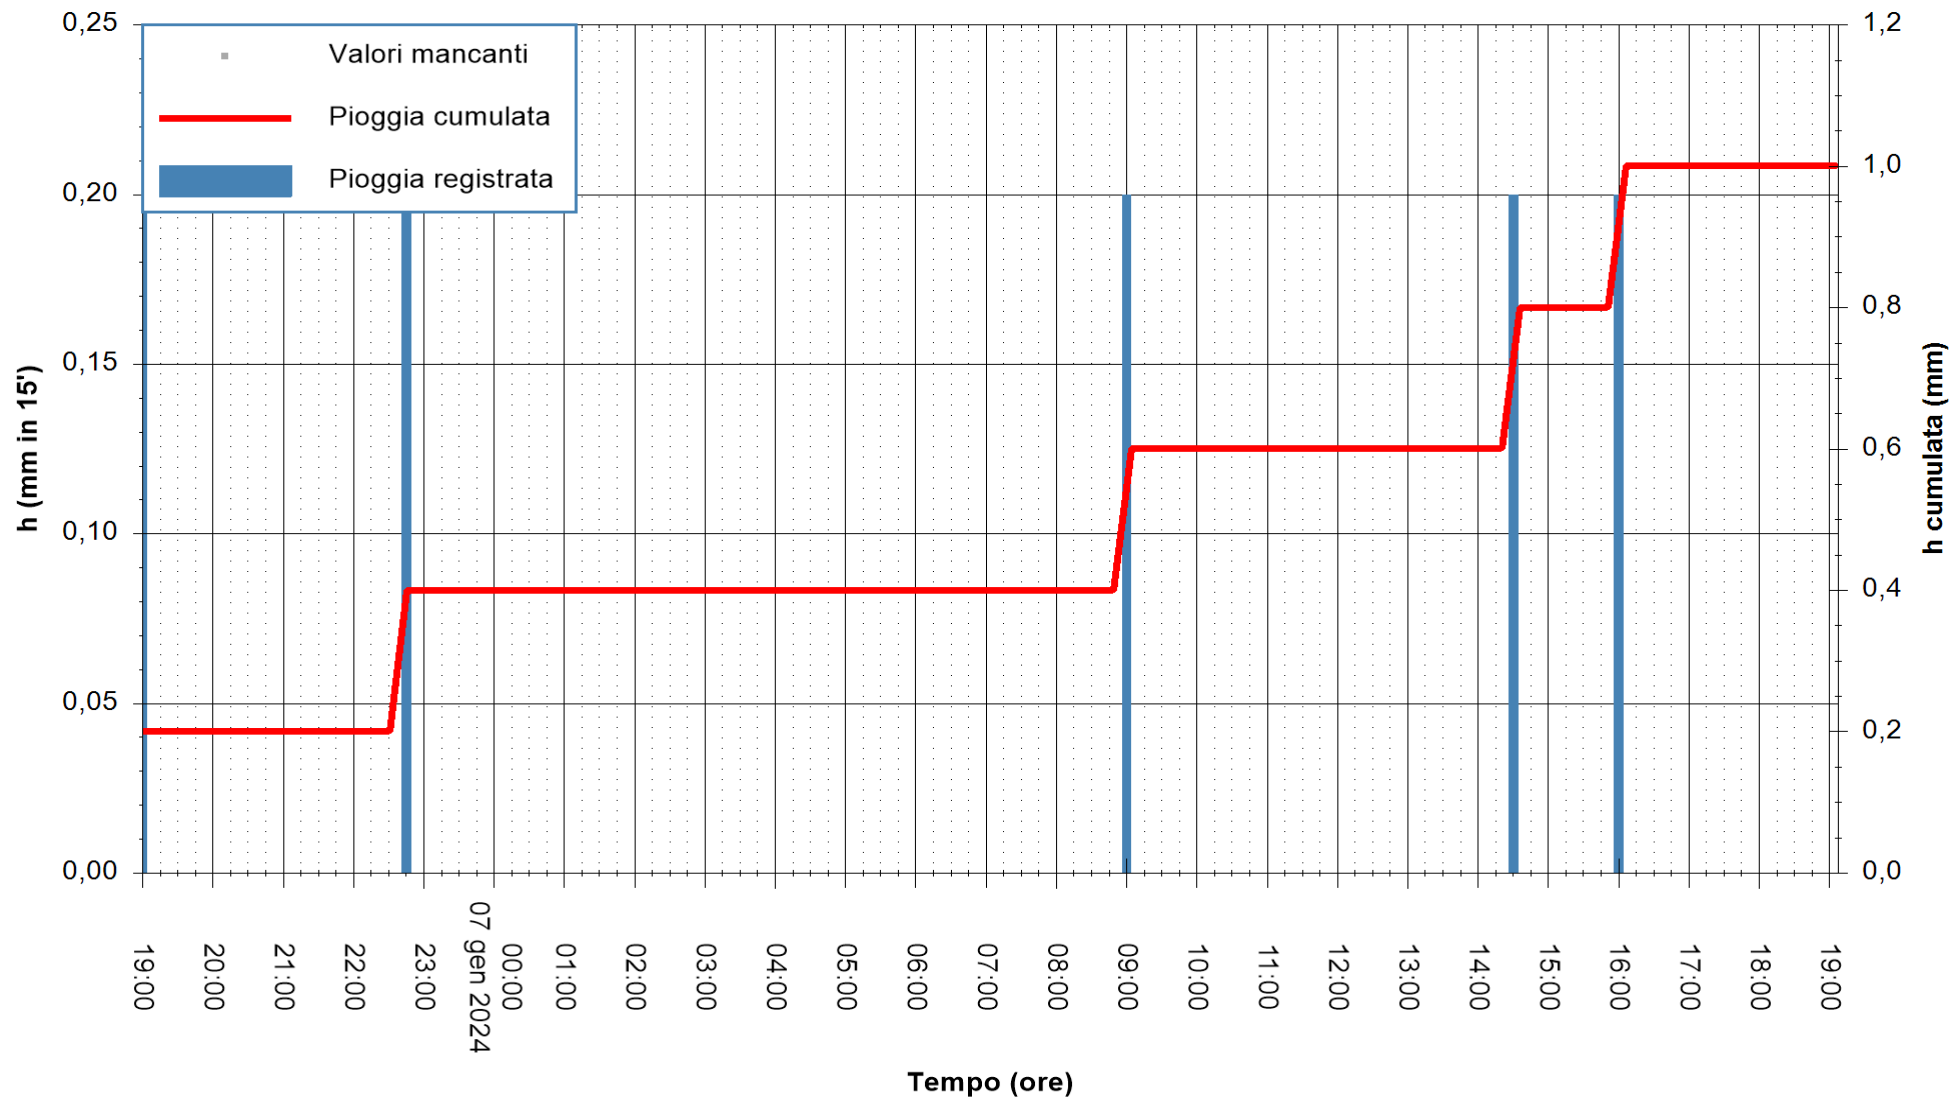

ARPAS
F.to il Dirigente Responsabile
Ing. Roberto Pinna Nossai

REGIONE AUTÒNOMA DE SARDIGNA
REGIONE AUTONOMA DELLA SARDEGNA

Stazione pluviometrica Siniscola
Area SU PRANU
Pioggia registrata nelle ultime 24 ore
Estrazione dati delle ore 19:31 del 07/01/2024
Ultimo dato disponibile: 07/01/2024 alle 19:05