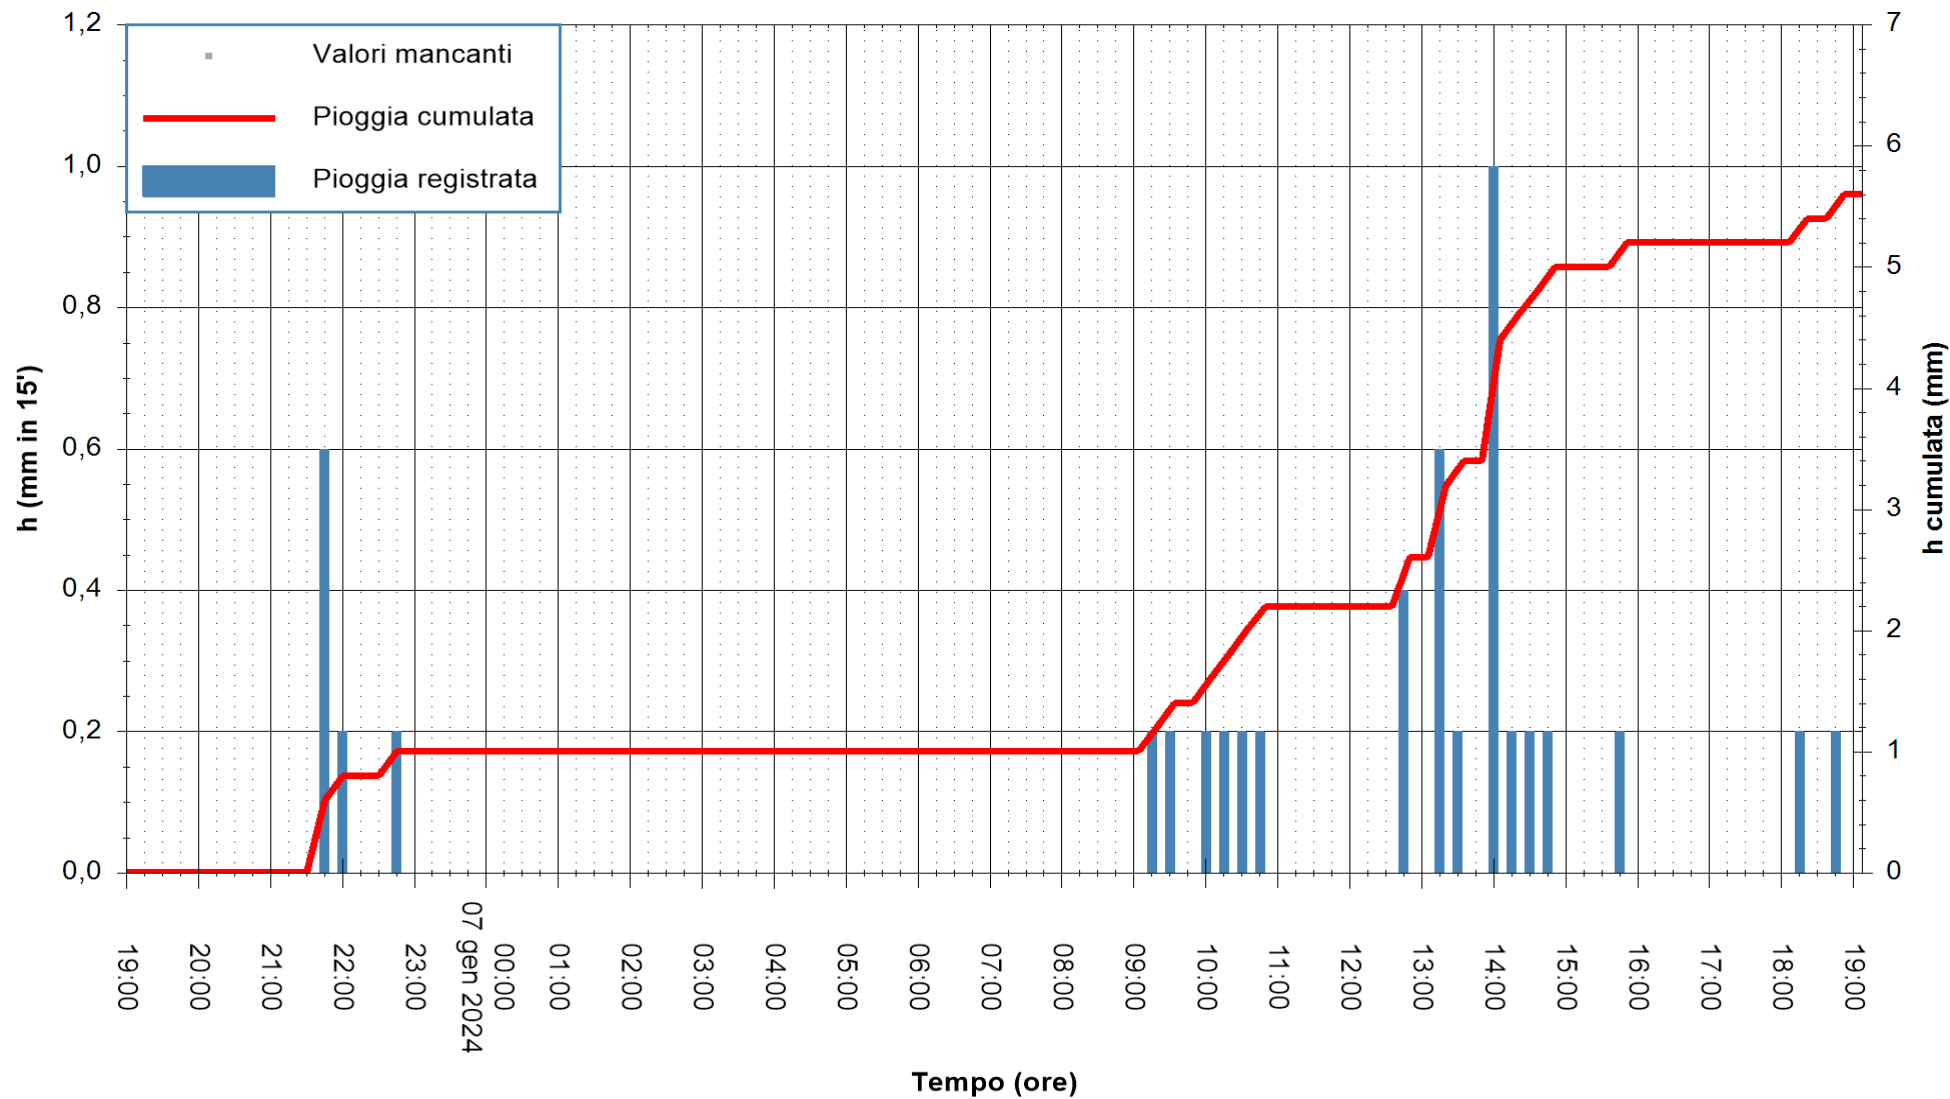

ARPAS
F.to il Dirigente Responsabile
Ing. Roberto Pinna Nossai

REGIONE AUTONOMA DE SARDIGNA
REGIONE AUTONOMA DELLA SARDEGNA

Stazione pluviometrica Lula
Area PIZZONCHI
Pioggia registrata nelle ultime 24 ore
Estrazione dati delle ore 19:31 del 07/01/2024
Ultimo dato disponibile: 07/01/2024 alle 19:00