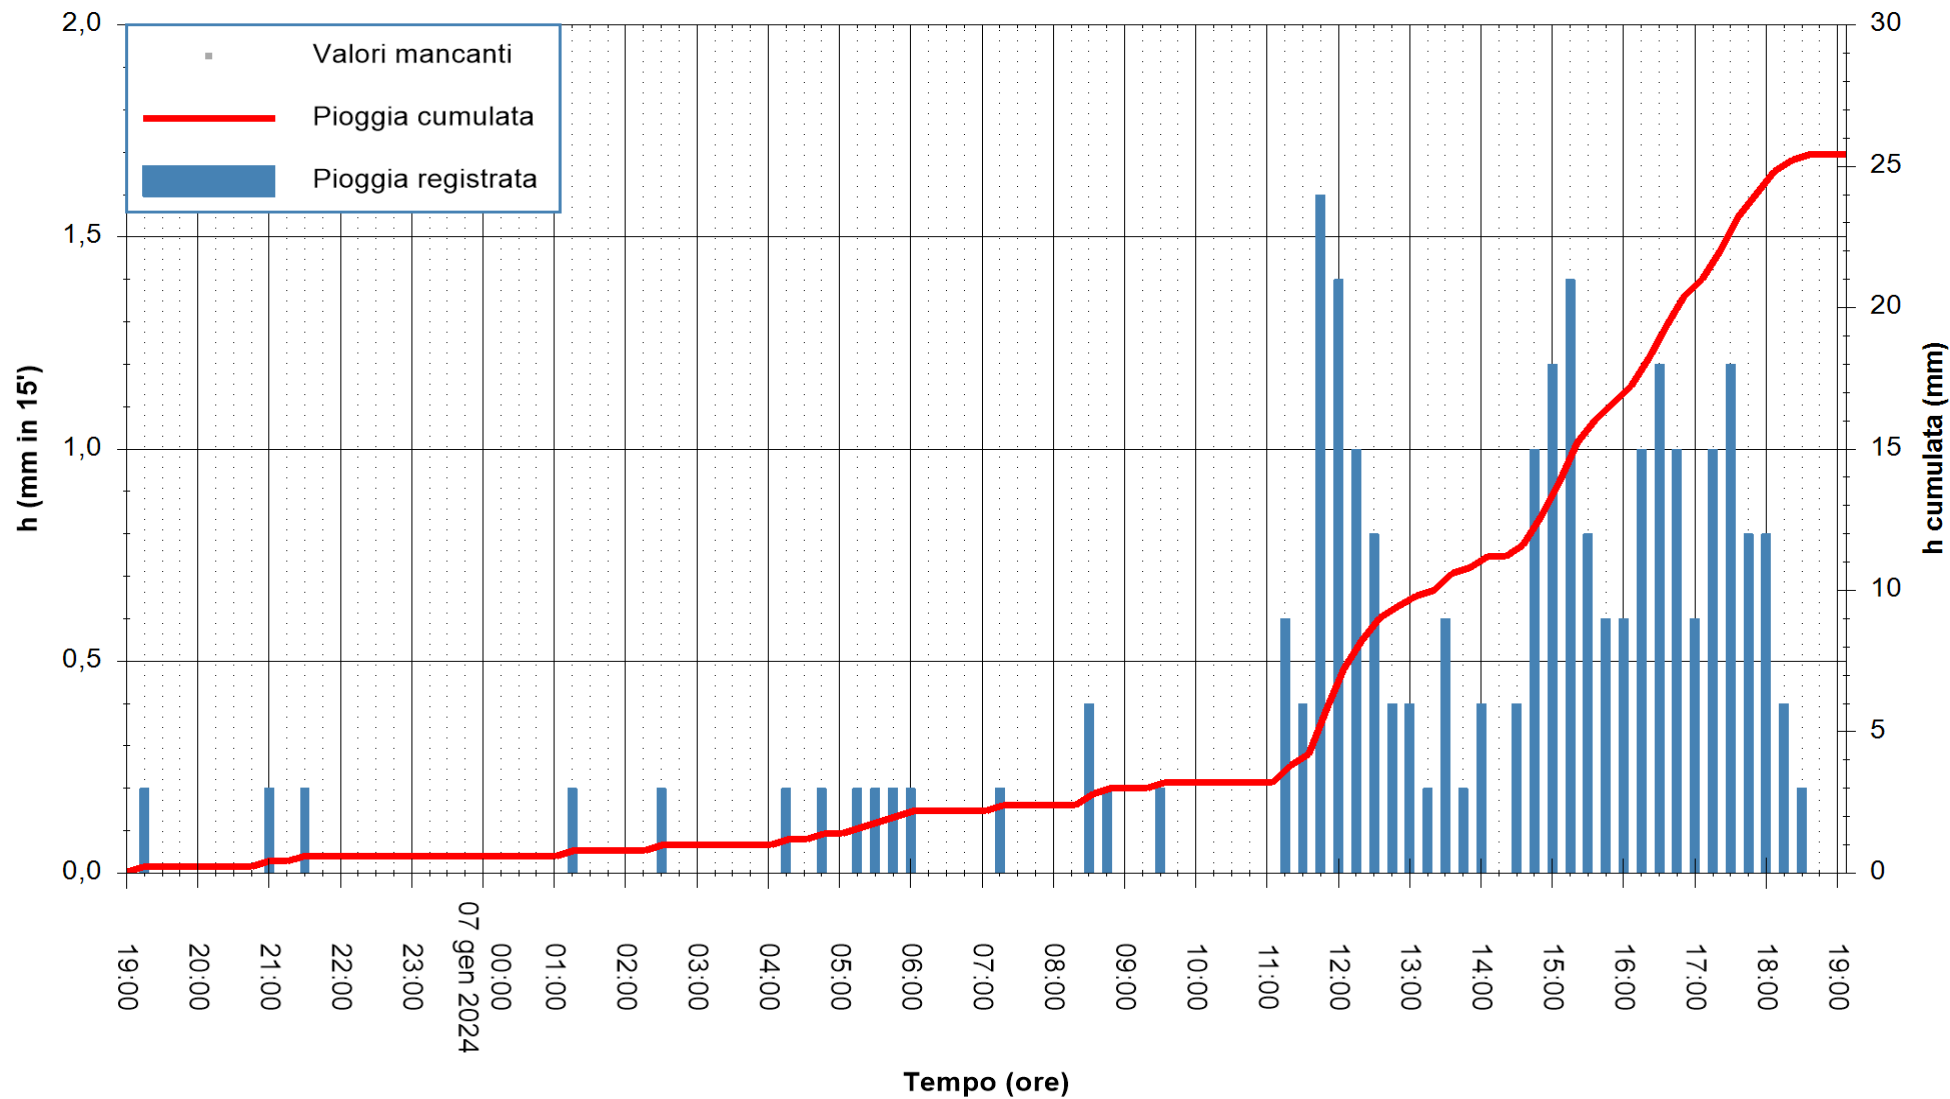

REGIONE AUTÒNOMA DE SARDIGNA
REGIONE AUTONOMA DELLA SARDEGNA

Stazione pluviometrica Isca Rena
 Area ISCA RENA
 Pioggia registrata nelle ultime 24 ore
 Estrazione dati delle ore 19:31 del 07/01/2024
 Ultimo dato disponibile: 07/01/2024 alle 19:08