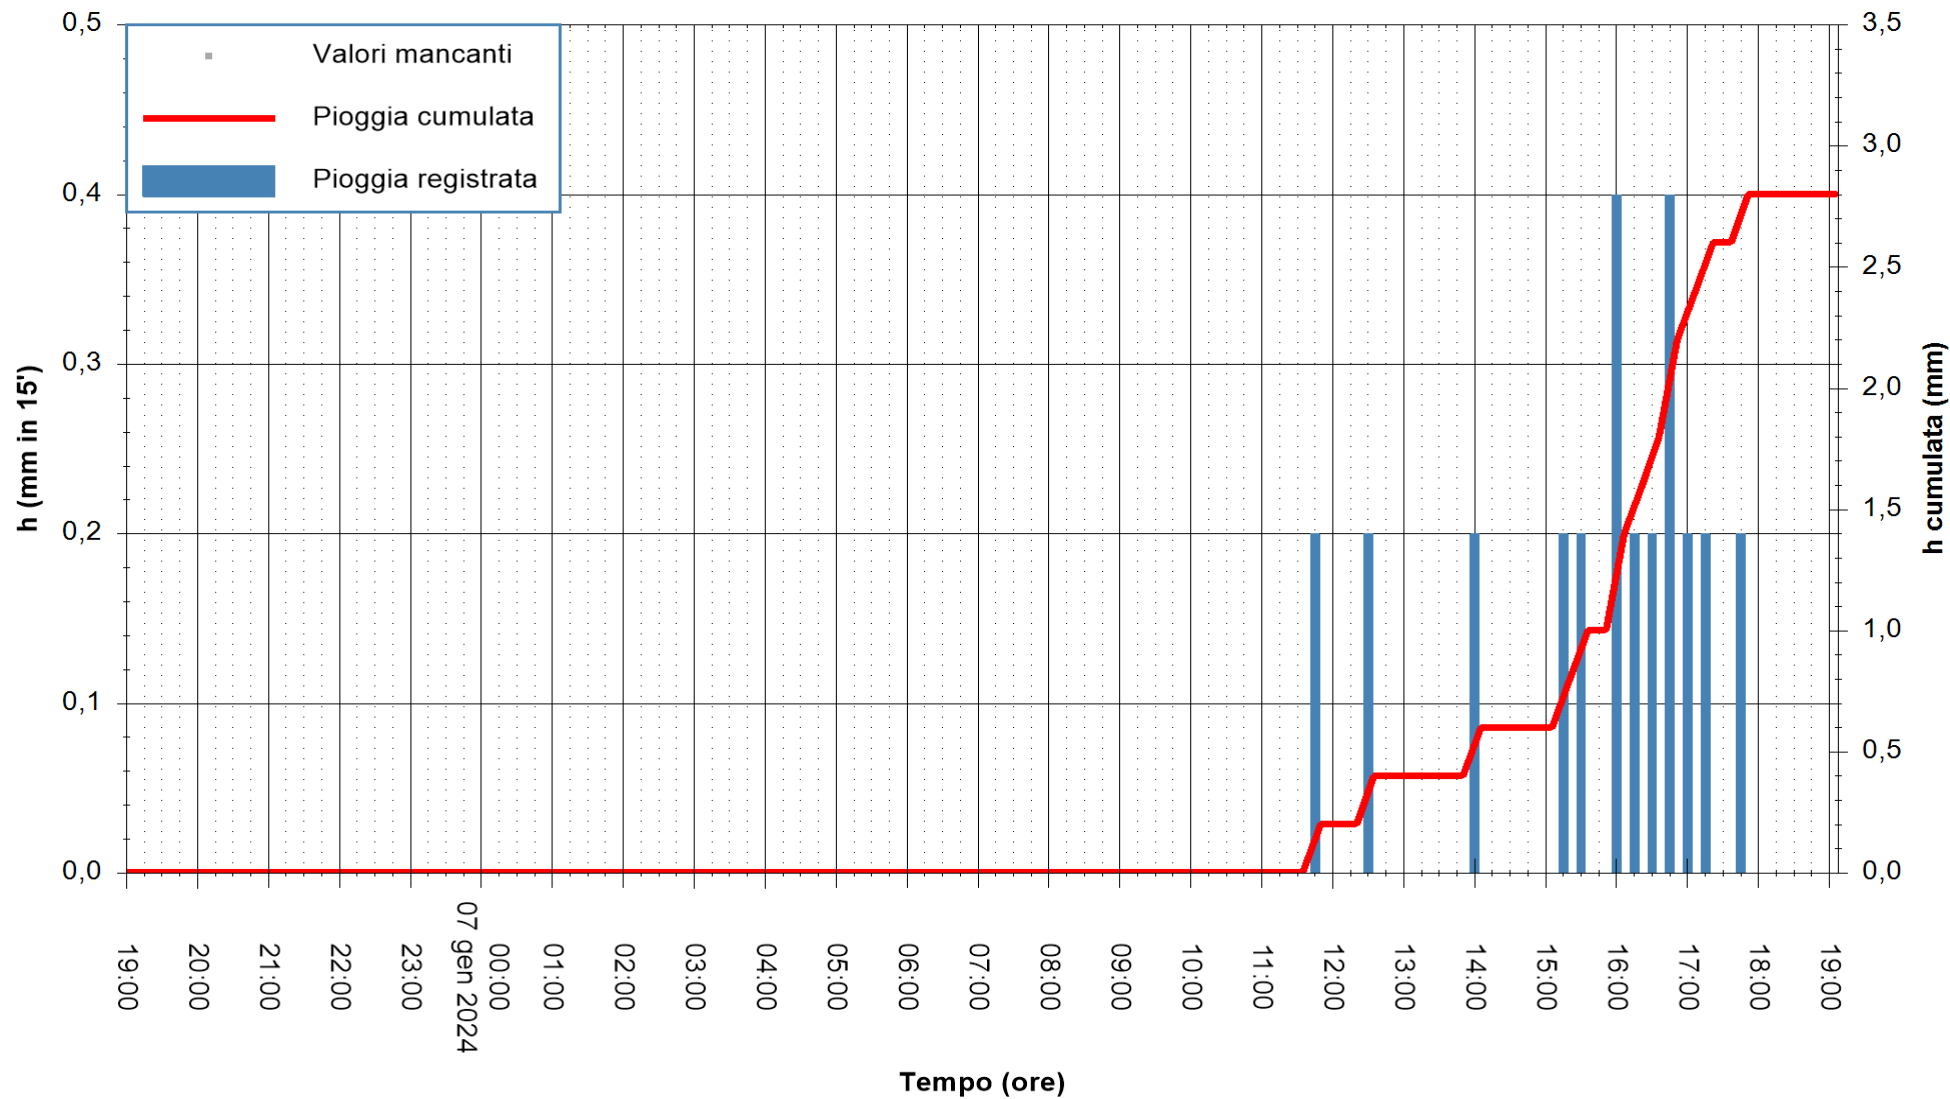

ARPAS
F.to il Dirigente Responsabile
Ing. Roberto Pinna Nossai

REGIONE AUTÒNOMA DE SARDIGNA
REGIONE AUTONOMA DELLA SARDEGNA

Stazione pluviometrica Siniscola
Area SU PRANU
Pioggia registrata nelle ultime 24 ore
Estrazione dati delle ore 19:31 del 07/01/2024
Ultimo dato disponibile: 07/01/2024 alle 19:05