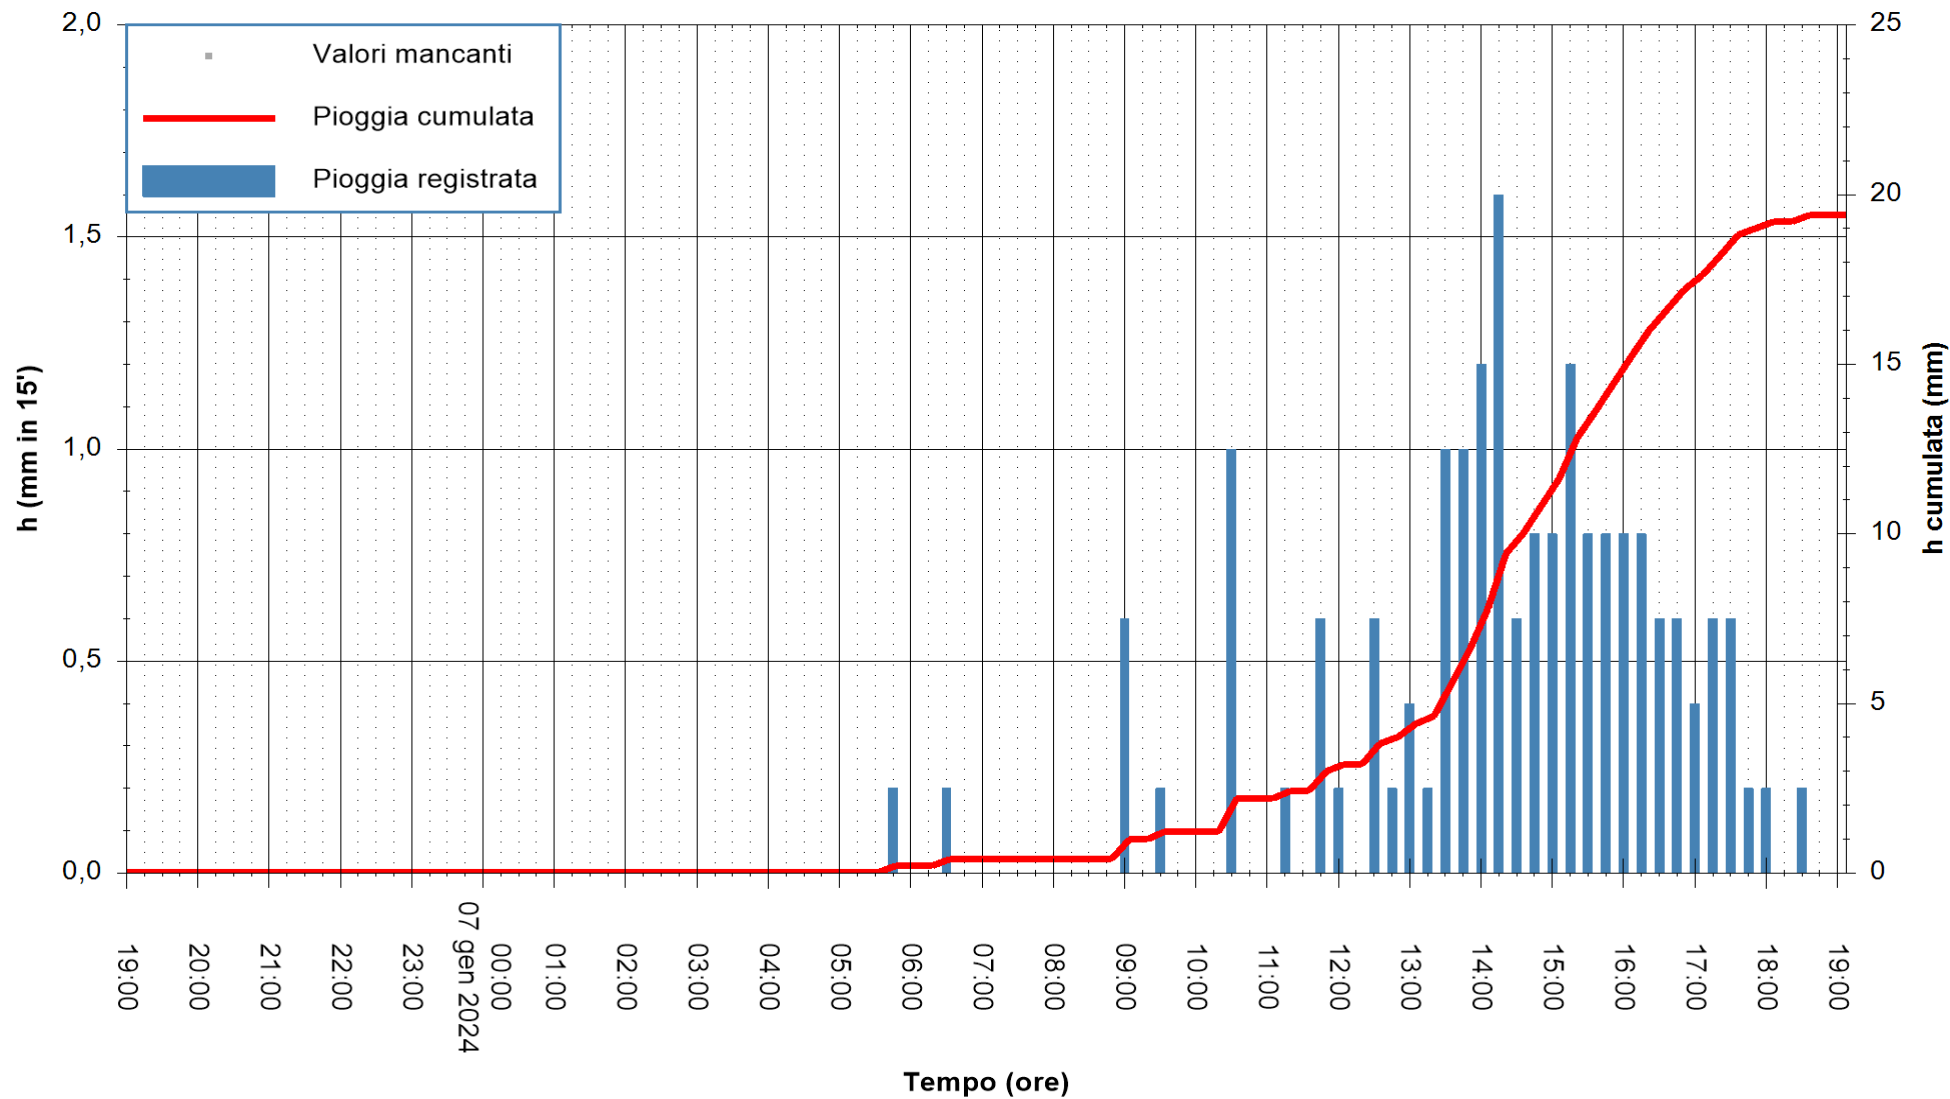

ARPAS
F.to il Dirigente Responsabile
Ing. Roberto Pinna Nossai

REGIONE AUTÒNOMA DE SARDIGNA
REGIONE AUTONOMA DELLA SARDEGNA

Stazione pluviometrica Siniscola
Area SU PRANU
Pioggia registrata nelle ultime 24 ore
Estrazione dati delle ore 19:31 del 07/01/2024
Ultimo dato disponibile: 07/01/2024 alle 19:05