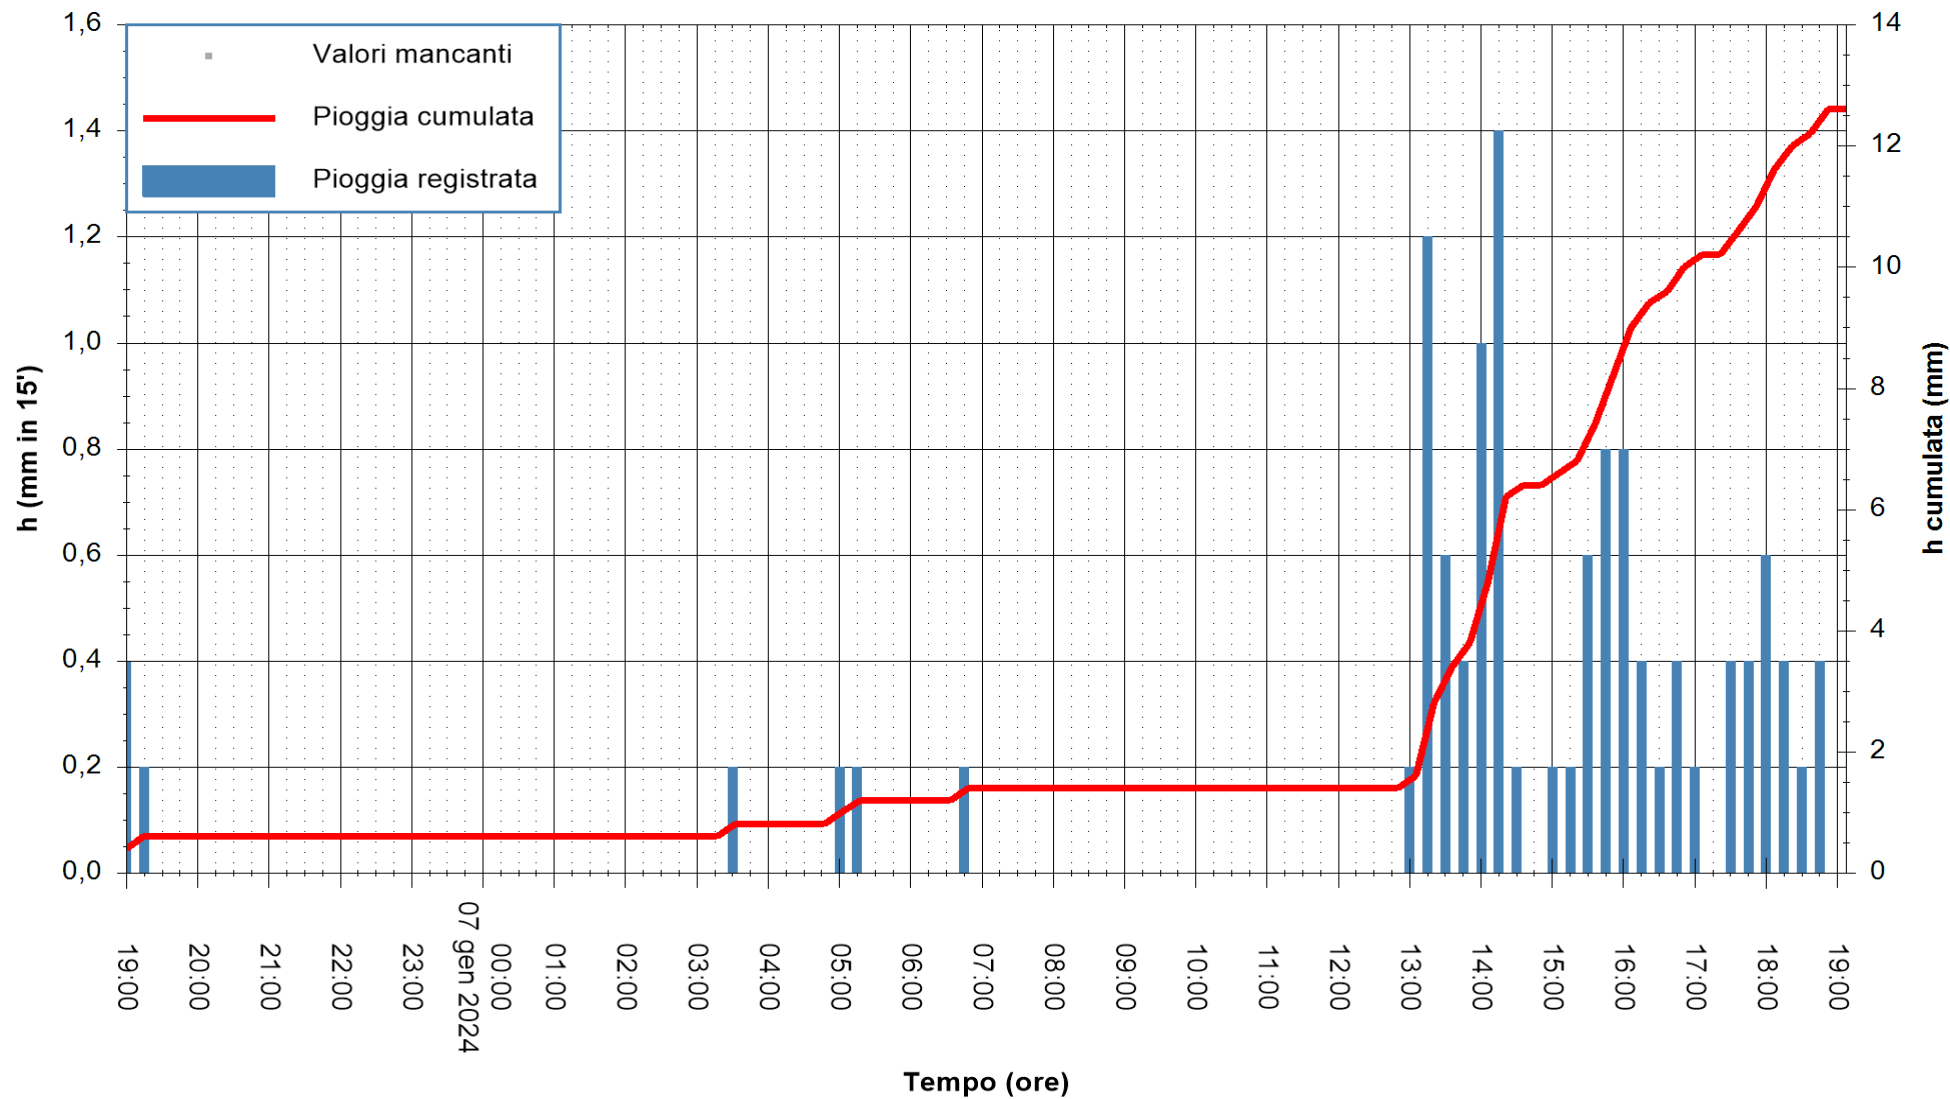

REGIONE AUTÒNOMA DE SARDIGNA
REGIONE AUTONOMA DELLA SARDEGNA

Stazione pluviometrica Isca Rena
 Area ISCA RENA
 Pioggia registrata nelle ultime 24 ore
 Estrazione dati delle ore 19:31 del 07/01/2024
 Ultimo dato disponibile: 07/01/2024 alle 19:08