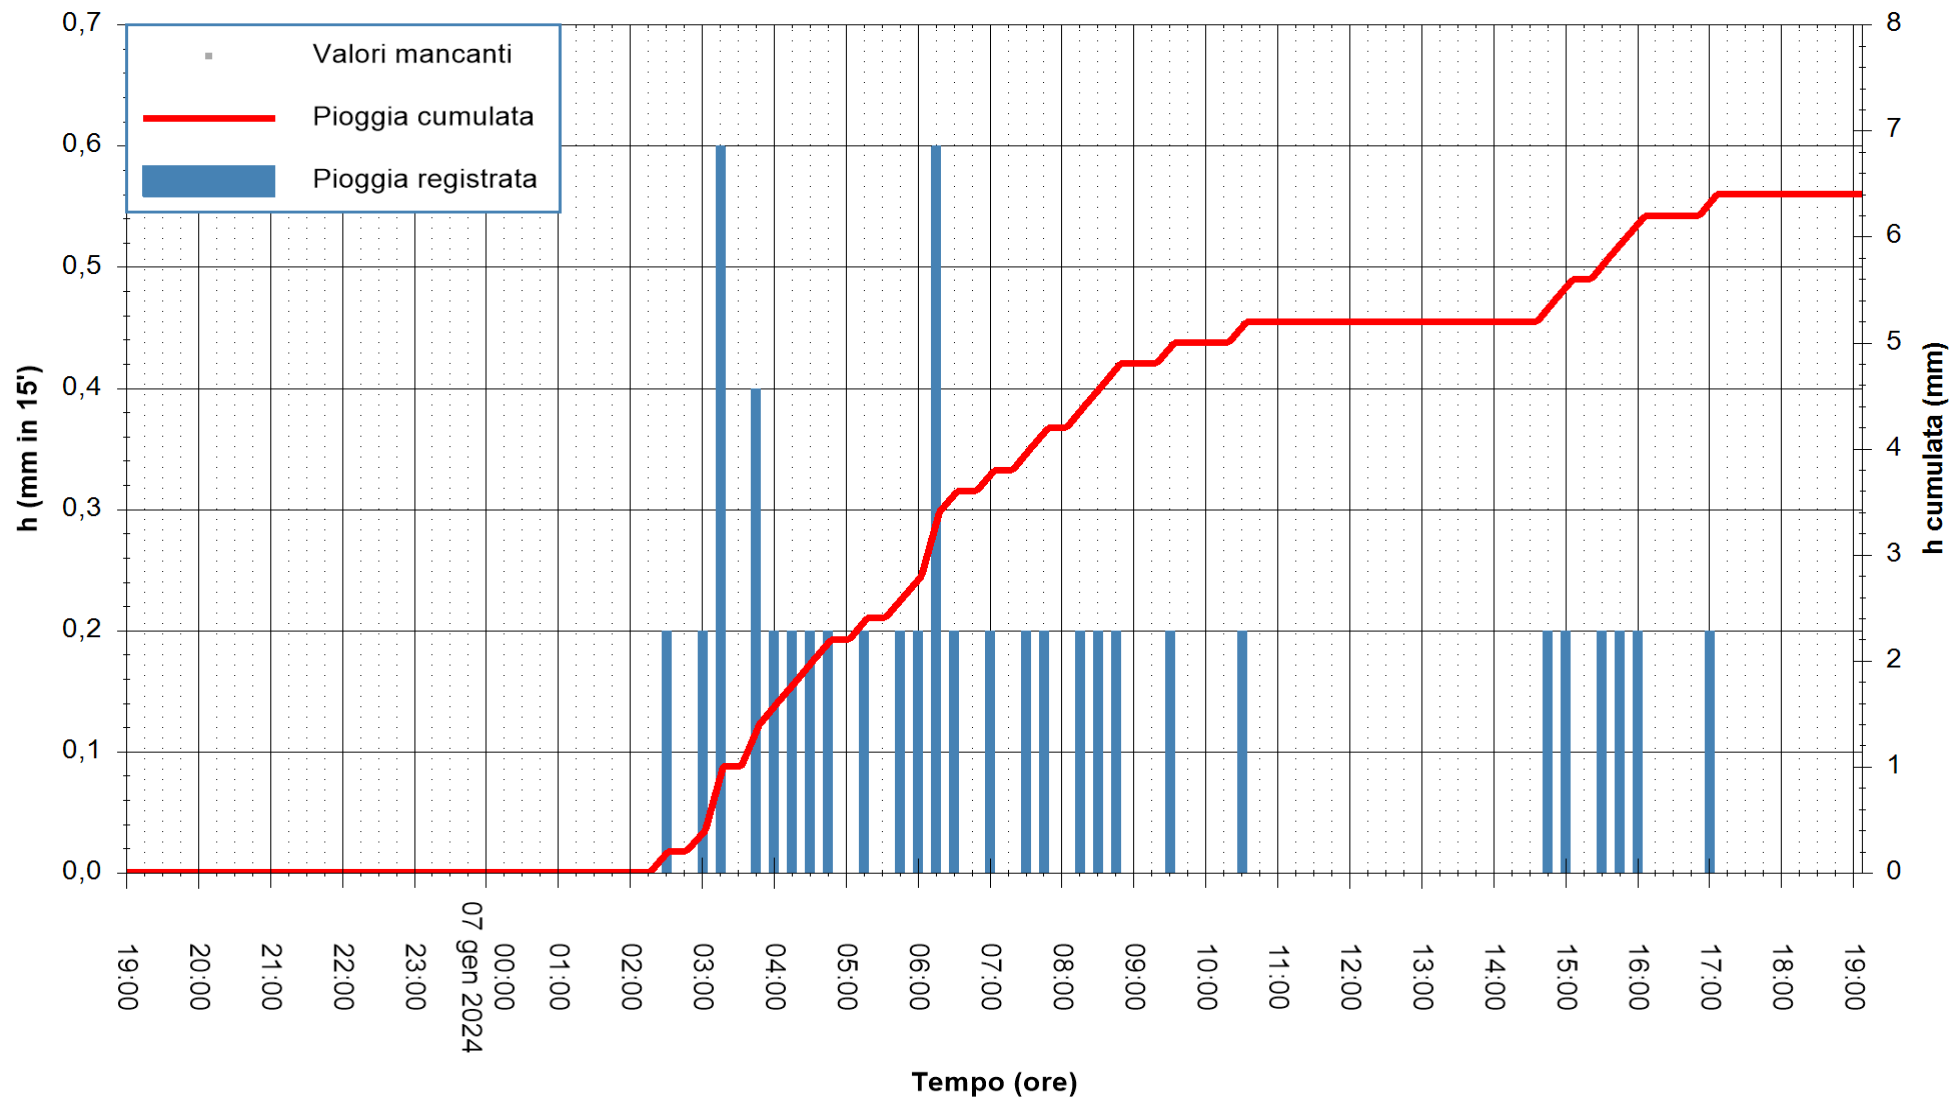

REGIONE AUTÒNOMA DE SARDIGNA
REGIONE AUTONOMA DELLA SARDEGNA

Stazione pluviometrica Isca Rena
 Area ISCA RENA
 Pioggia registrata nelle ultime 24 ore
 Estrazione dati delle ore 19:31 del 07/01/2024
 Ultimo dato disponibile: 07/01/2024 alle 19:08