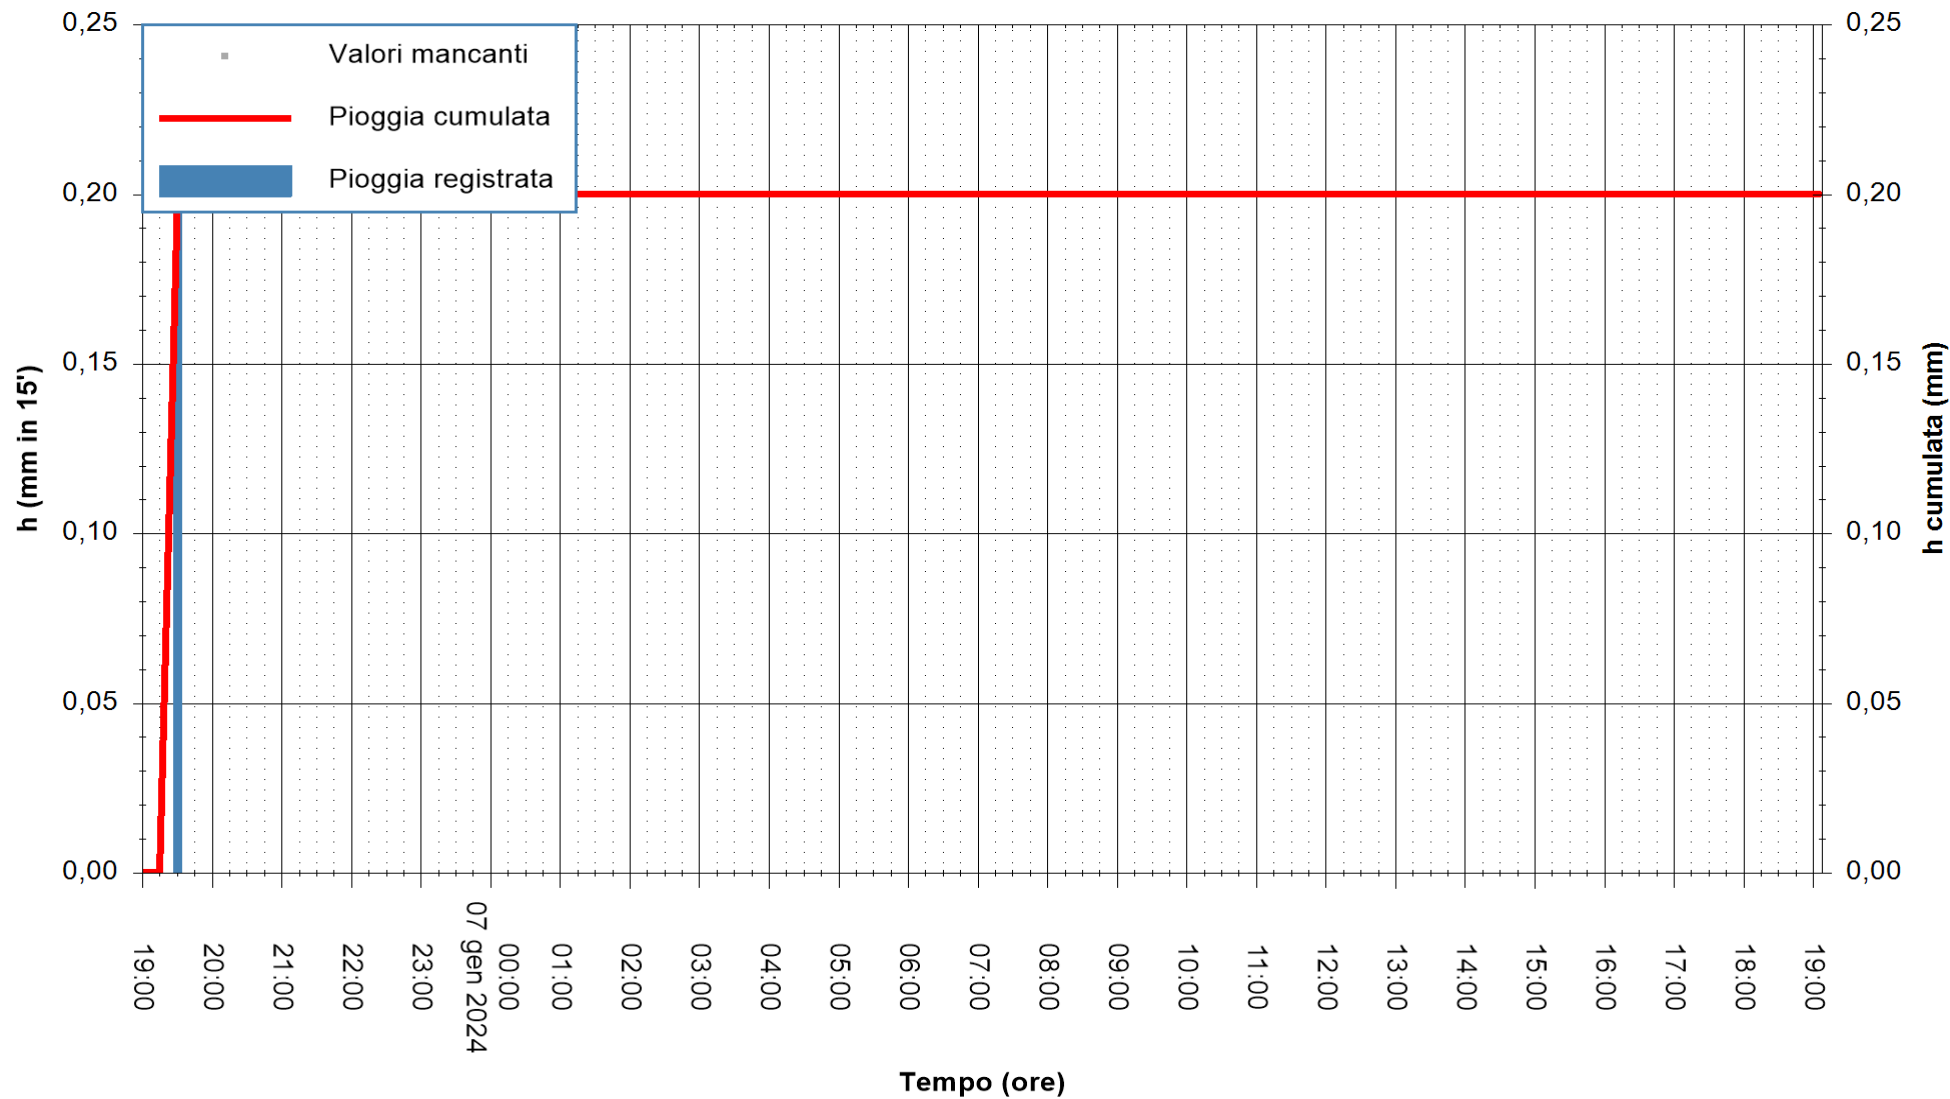

Stazione pluviometrica Monte Tului
Area MONTE TULUI
Pioggia registrata nelle ultime 24 ore
Estrazione dati delle ore 19:31 del 07/01/2024
Ultimo dato disponibile: 07/01/2024 alle 19:00

ARPAS
F.to il Dirigente Responsabile
Ing. Roberto Pinna Nossai

REGIONE AUTÒNOMA DE SARDIGNA
REGIONE AUTONOMA DELLA SARDEGNA

Stazione pluviometrica Isca Rena
 Area ISCA RENA
 Pioggia registrata nelle ultime 24 ore
 Estrazione dati delle ore 19:31 del 07/01/2024
 Ultimo dato disponibile: 07/01/2024 alle 19:08