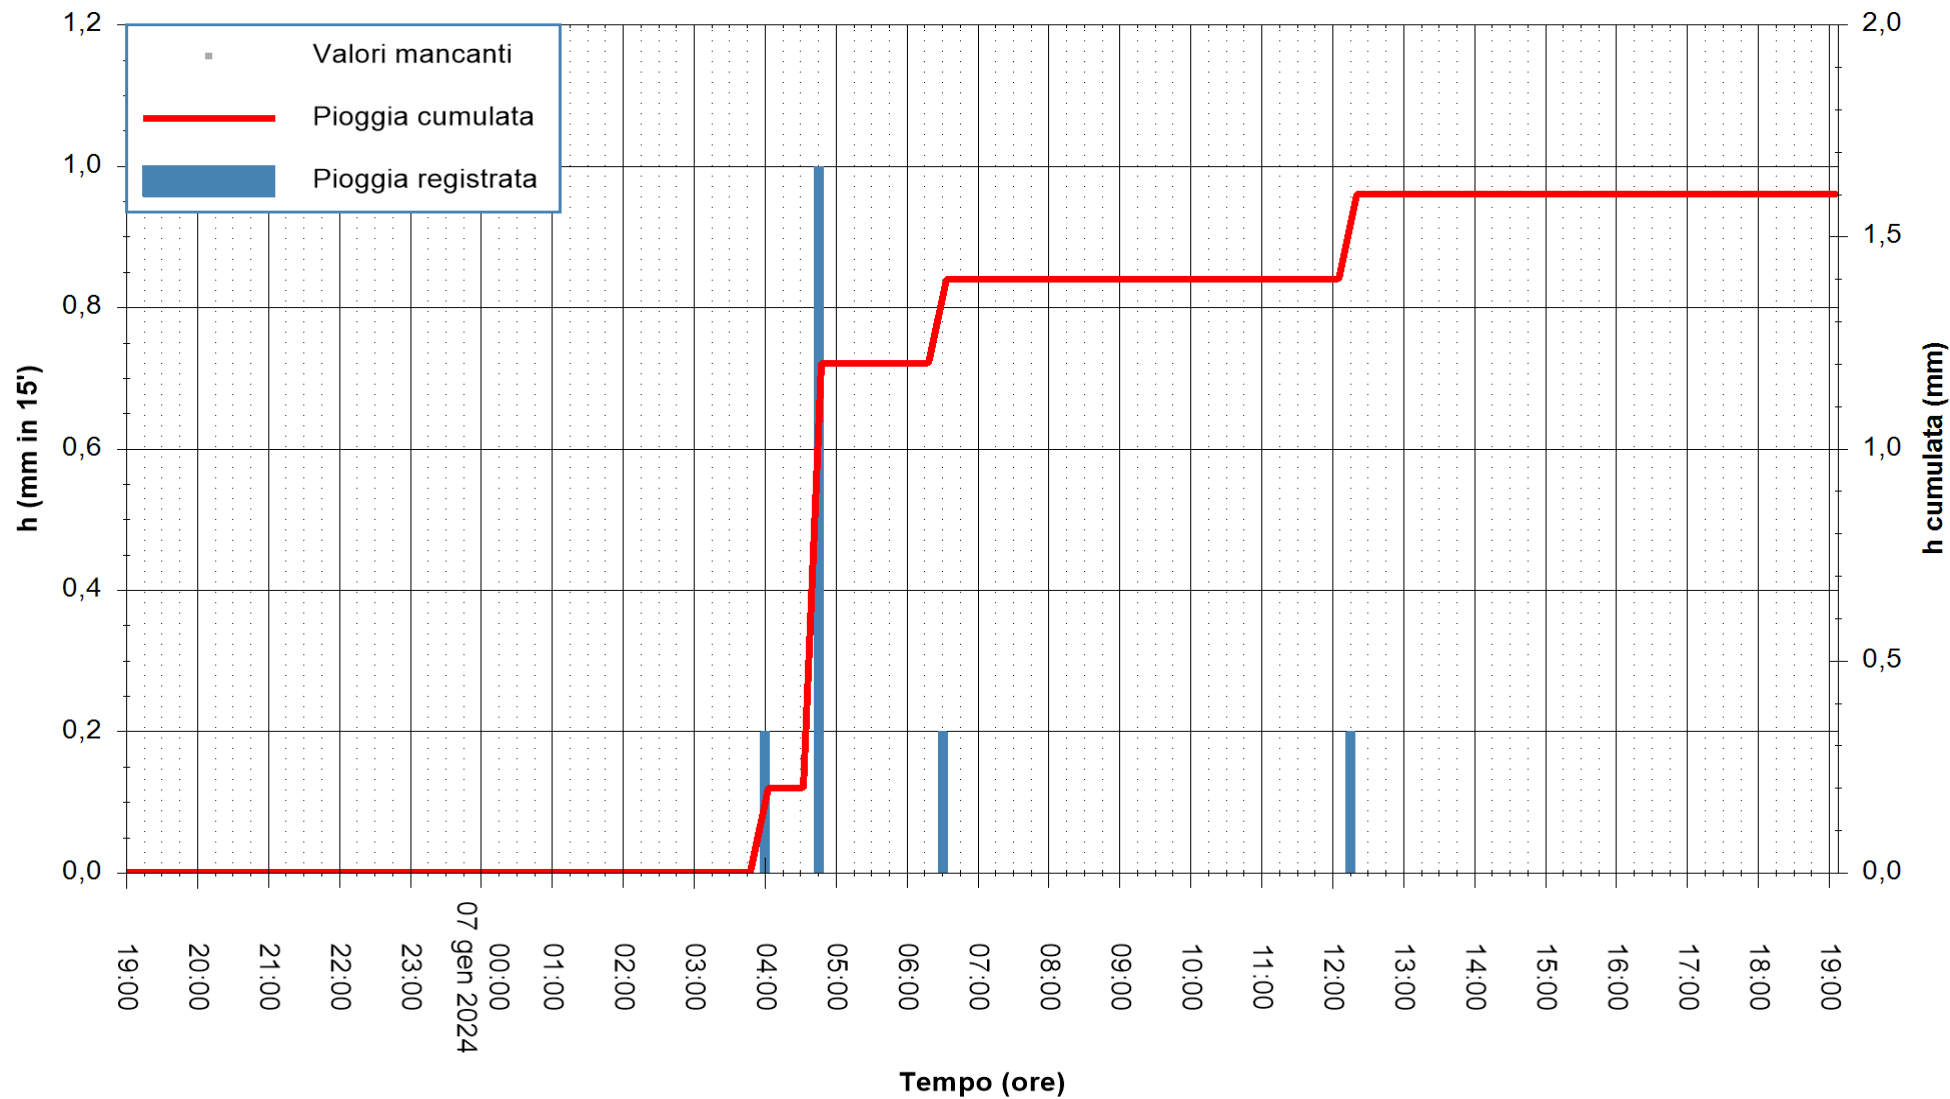

ARPAS
F.to il Dirigente Responsabile
Ing. Roberto Pinna Nossai

REGIONE AUTÒNOMA DE SARDIGNA
REGIONE AUTONOMA DELLA SARDEGNA

Stazione pluviometrica Siniscola
Area SU PRANU
Pioggia registrata nelle ultime 24 ore
Estrazione dati delle ore 19:31 del 07/01/2024
Ultimo dato disponibile: 07/01/2024 alle 19:05