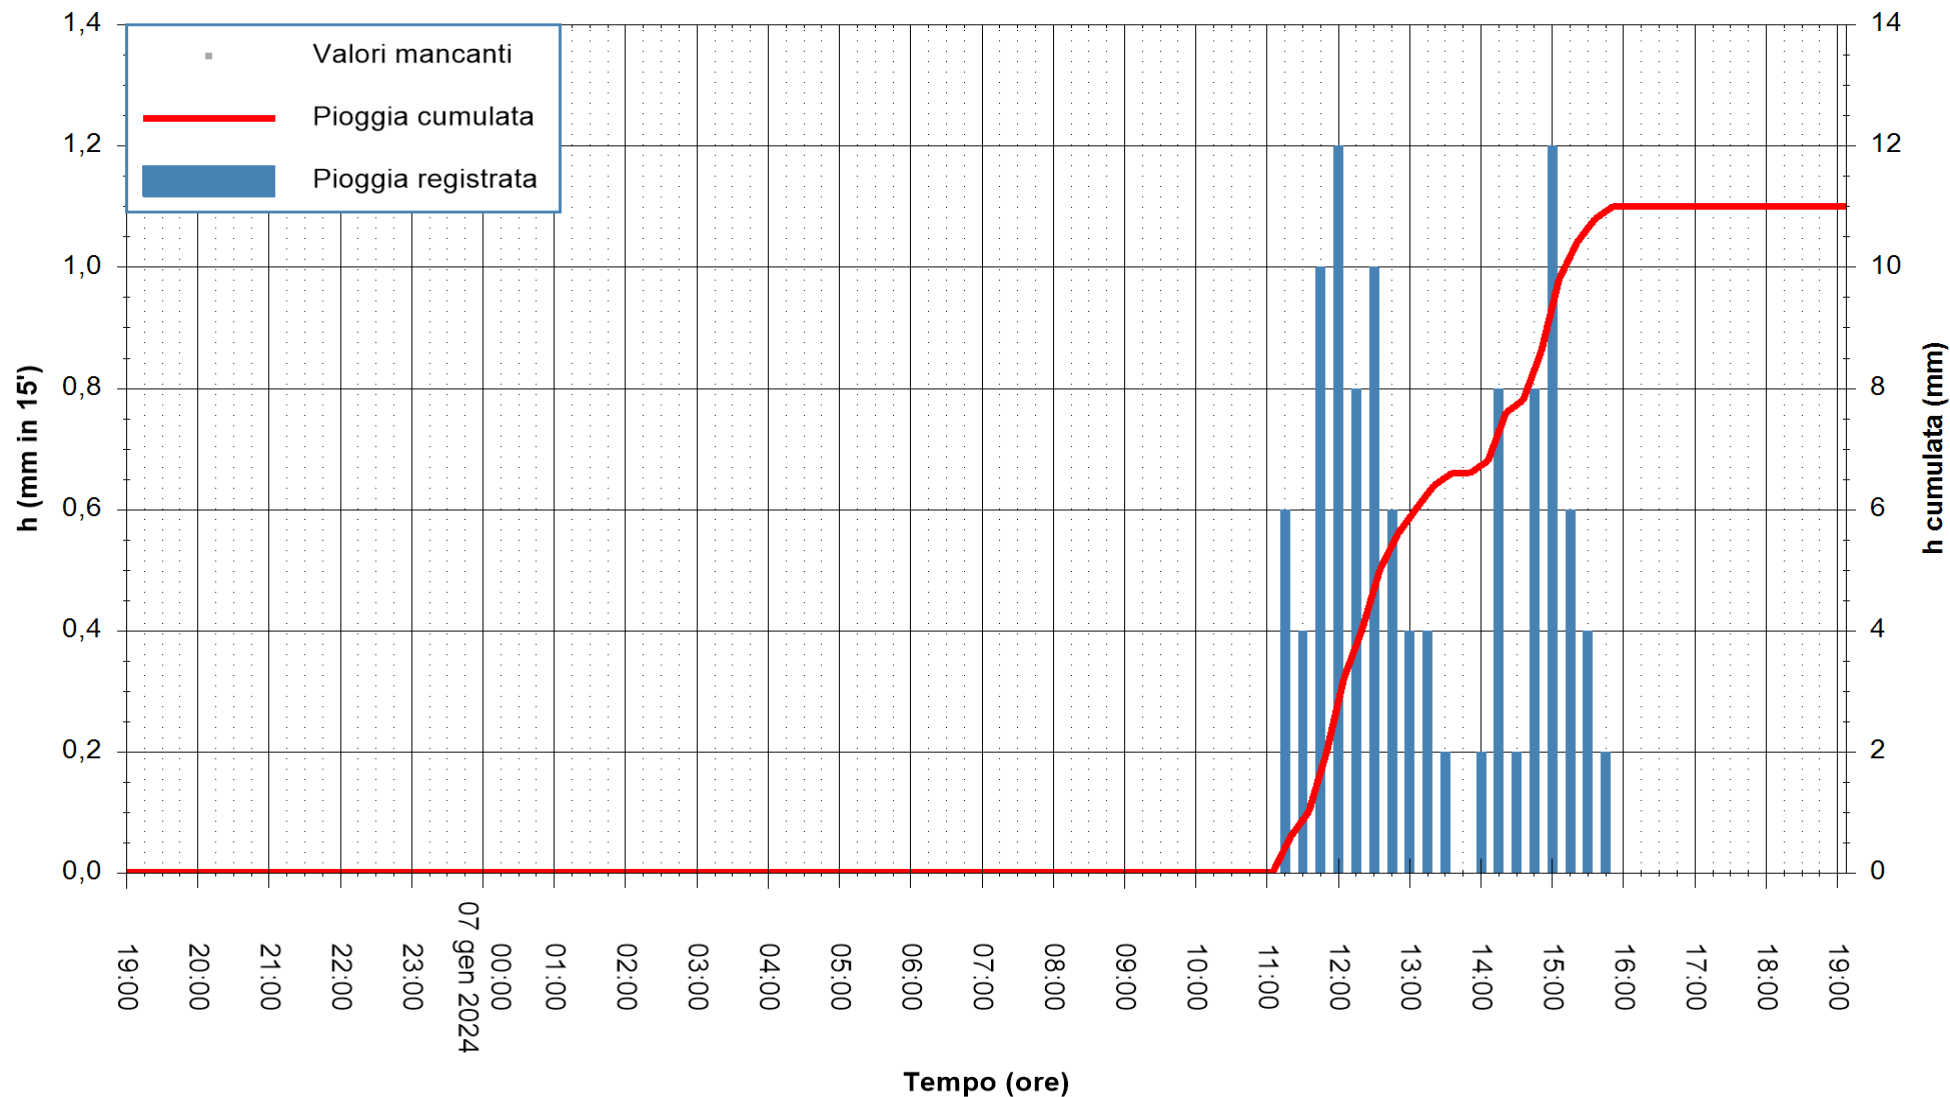

ARPAS
F.to il Dirigente Responsabile
Ing. Roberto Pinna Nossai

REGIONE AUTÒNOMA DE SARDIGNA
REGIONE AUTONOMA DELLA SARDEGNA

Stazione pluviometrica Siniscola
Area SU PRANU
Pioggia registrata nelle ultime 24 ore
Estrazione dati delle ore 19:31 del 07/01/2024
Ultimo dato disponibile: 07/01/2024 alle 19:05