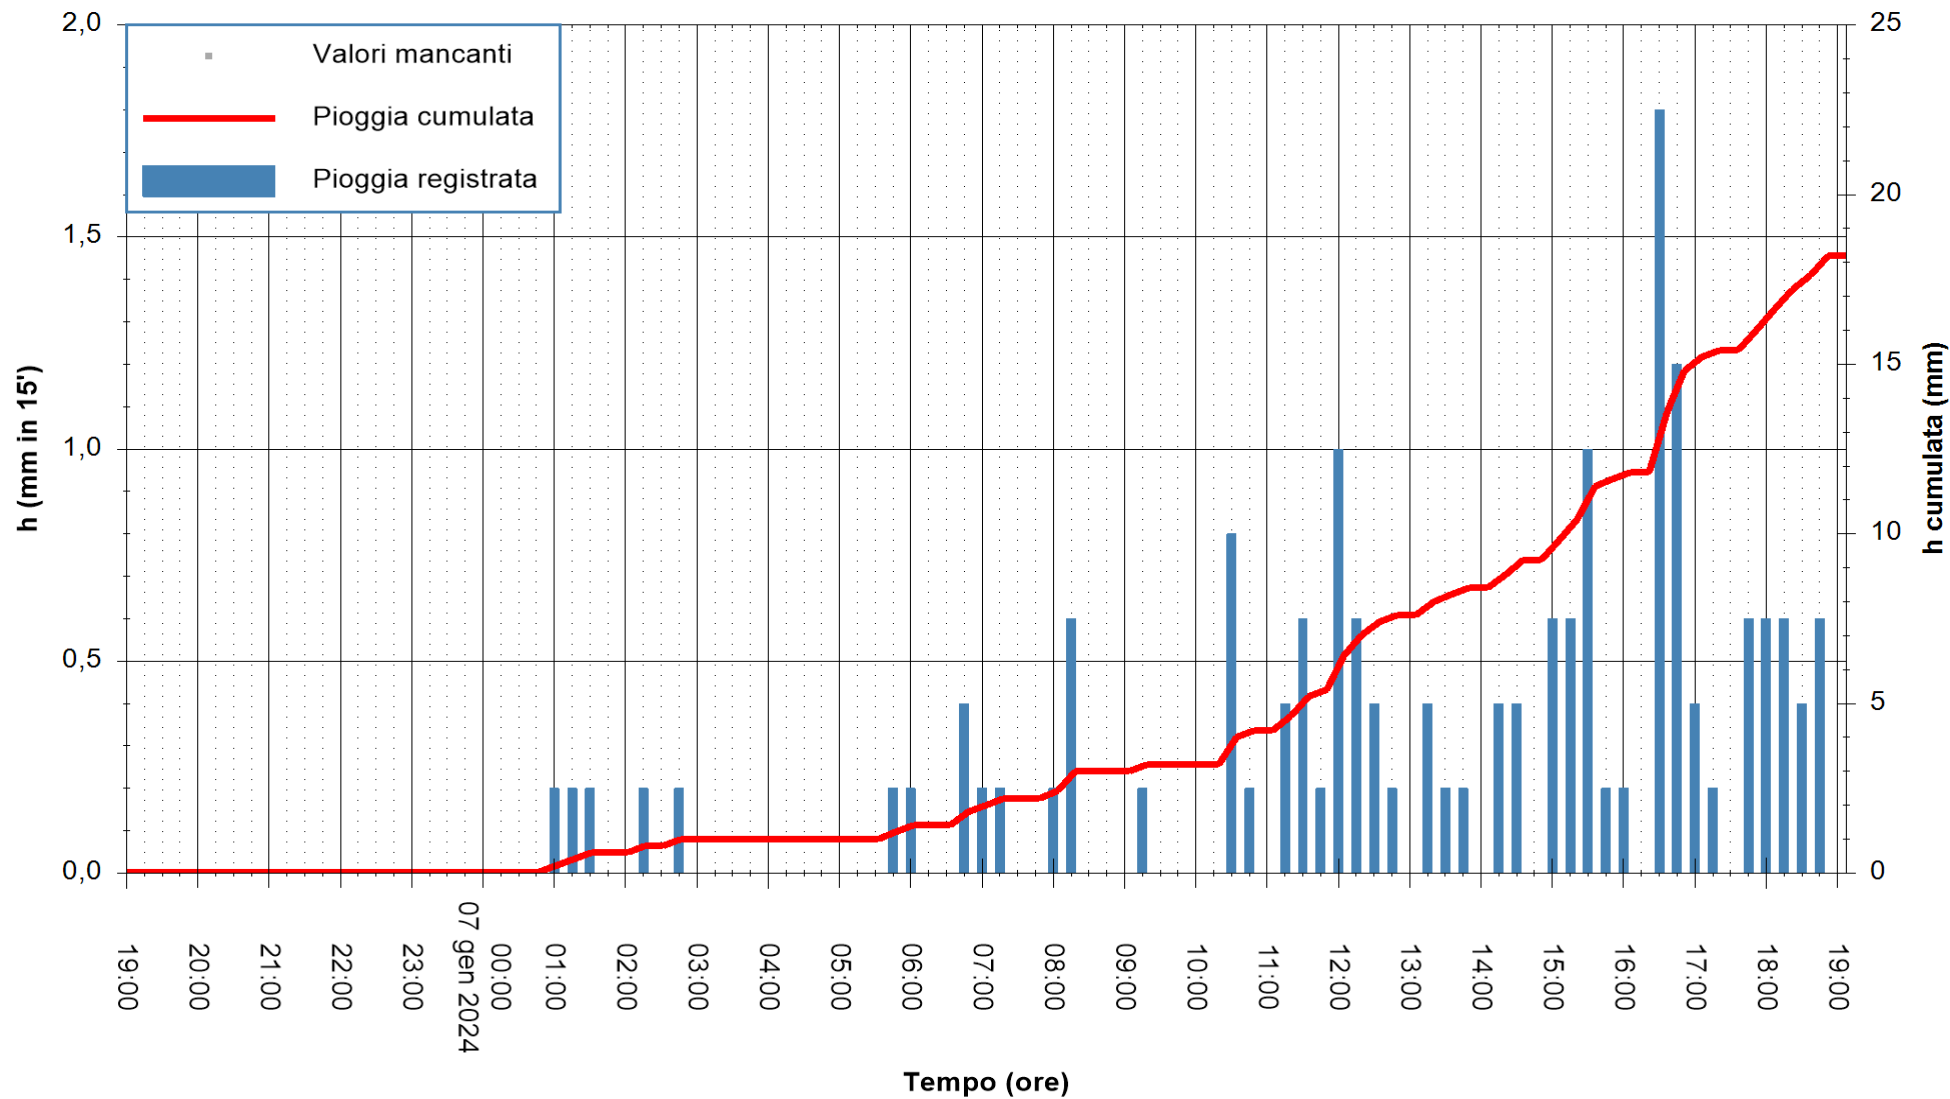

Stazione pluviometrica Senorbi'
Area SENORBI
Pioggia registrata nelle ultime 24 ore
Estrazione dati delle ore 19:31 del 07/01/2024
Ultimo dato disponibile: 07/01/2024 alle 19:00

ARPAS
F.to il Dirigente Responsabile
Ing. Roberto Pinna Nossai

REGIONE AUTÒNOMA DE SARDIGNA
REGIONE AUTONOMA DELLA SARDEGNA