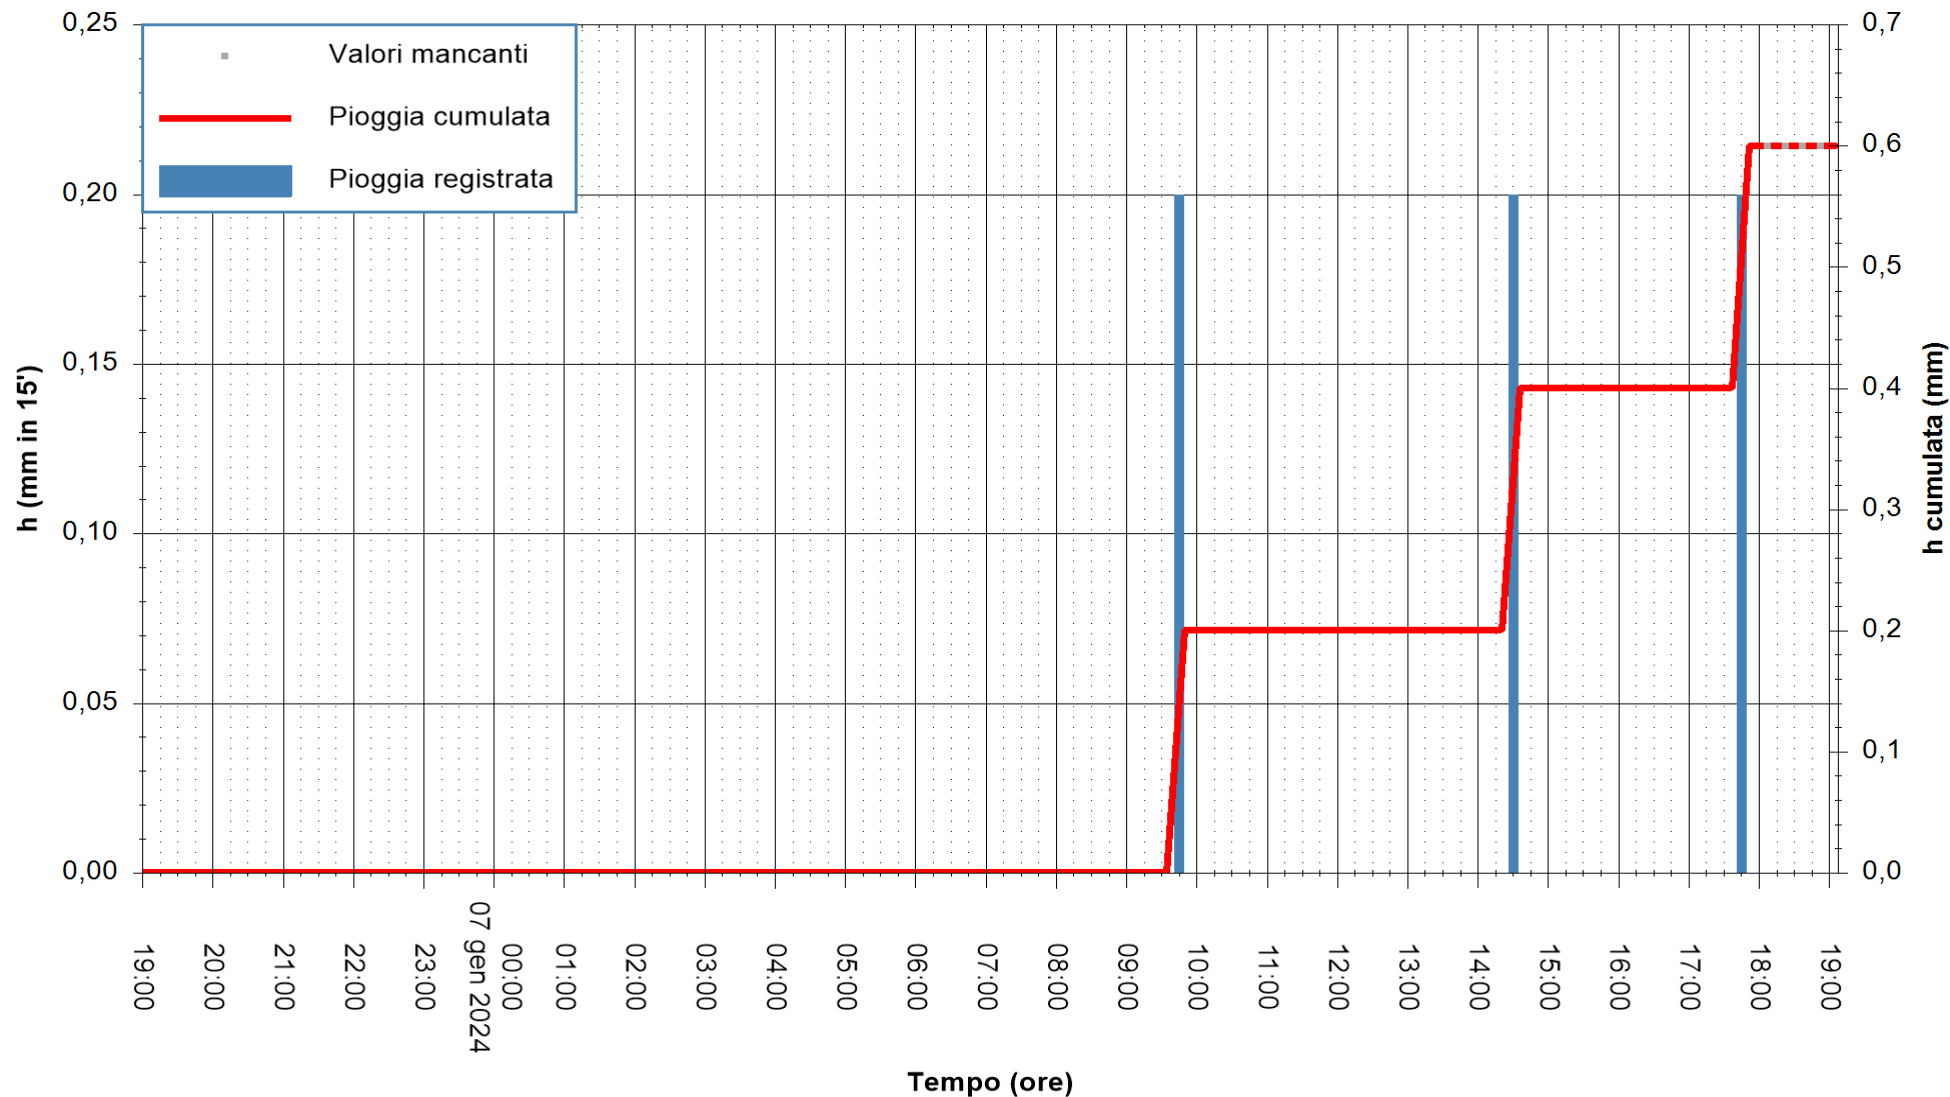

ARPAS
F.to il Dirigente Responsabile
Ing. Roberto Pinna Nossai

REGIONE AUTONOMA DE SARDIGNA
REGIONE AUTONOMA DELLA SARDEGNA

Stazione pluviometrica Lula
Area PIZZONCHI
Pioggia registrata nelle ultime 24 ore
Estrazione dati delle ore 19:31 del 07/01/2024
Ultimo dato disponibile: 07/01/2024 alle 19:00