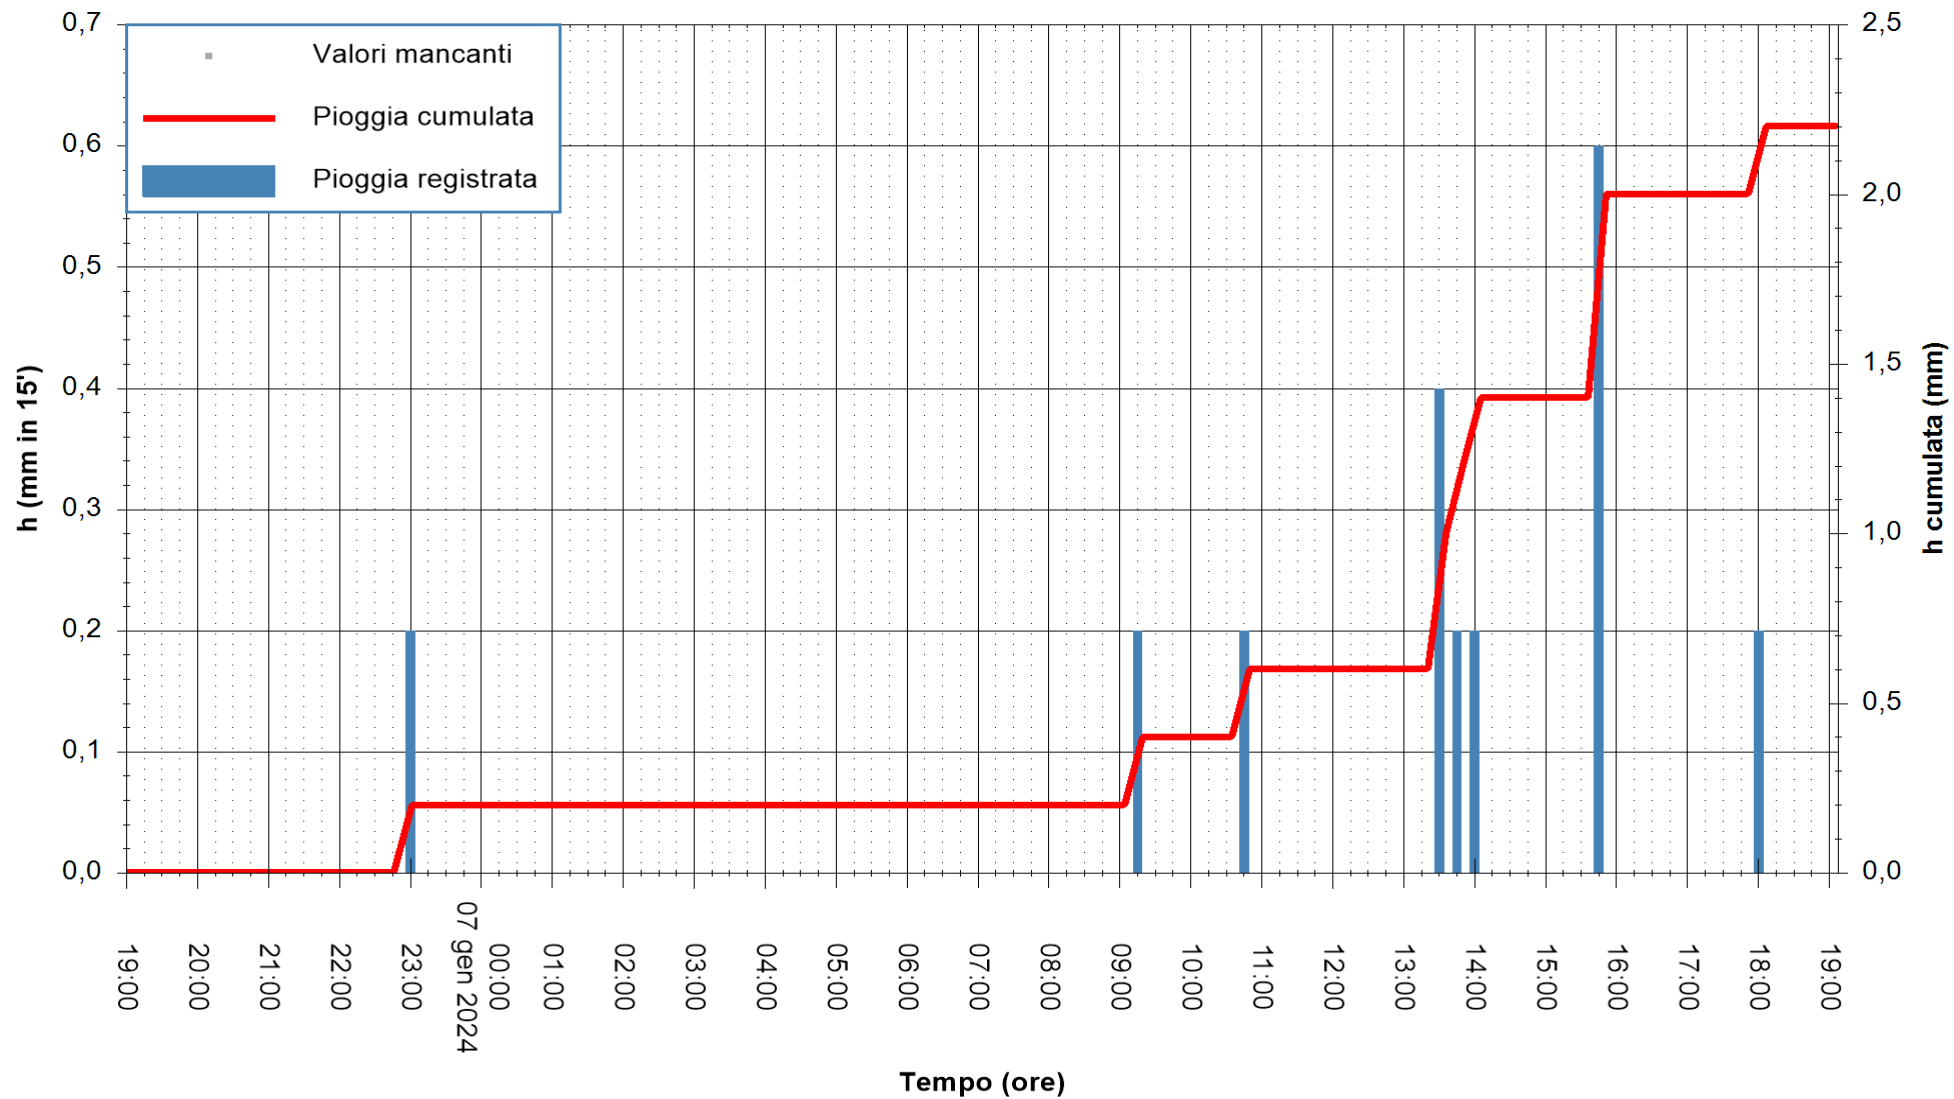

ARPAS
F.to il Dirigente Responsabile
Ing. Roberto Pinna Nossai

REGIONE AUTÒNOMA DE SARDIGNA
REGIONE AUTONOMA DELLA SARDEGNA

Stazione pluviometrica Siniscola
Area SU PRANU
Pioggia registrata nelle ultime 24 ore
Estrazione dati delle ore 19:31 del 07/01/2024
Ultimo dato disponibile: 07/01/2024 alle 19:05