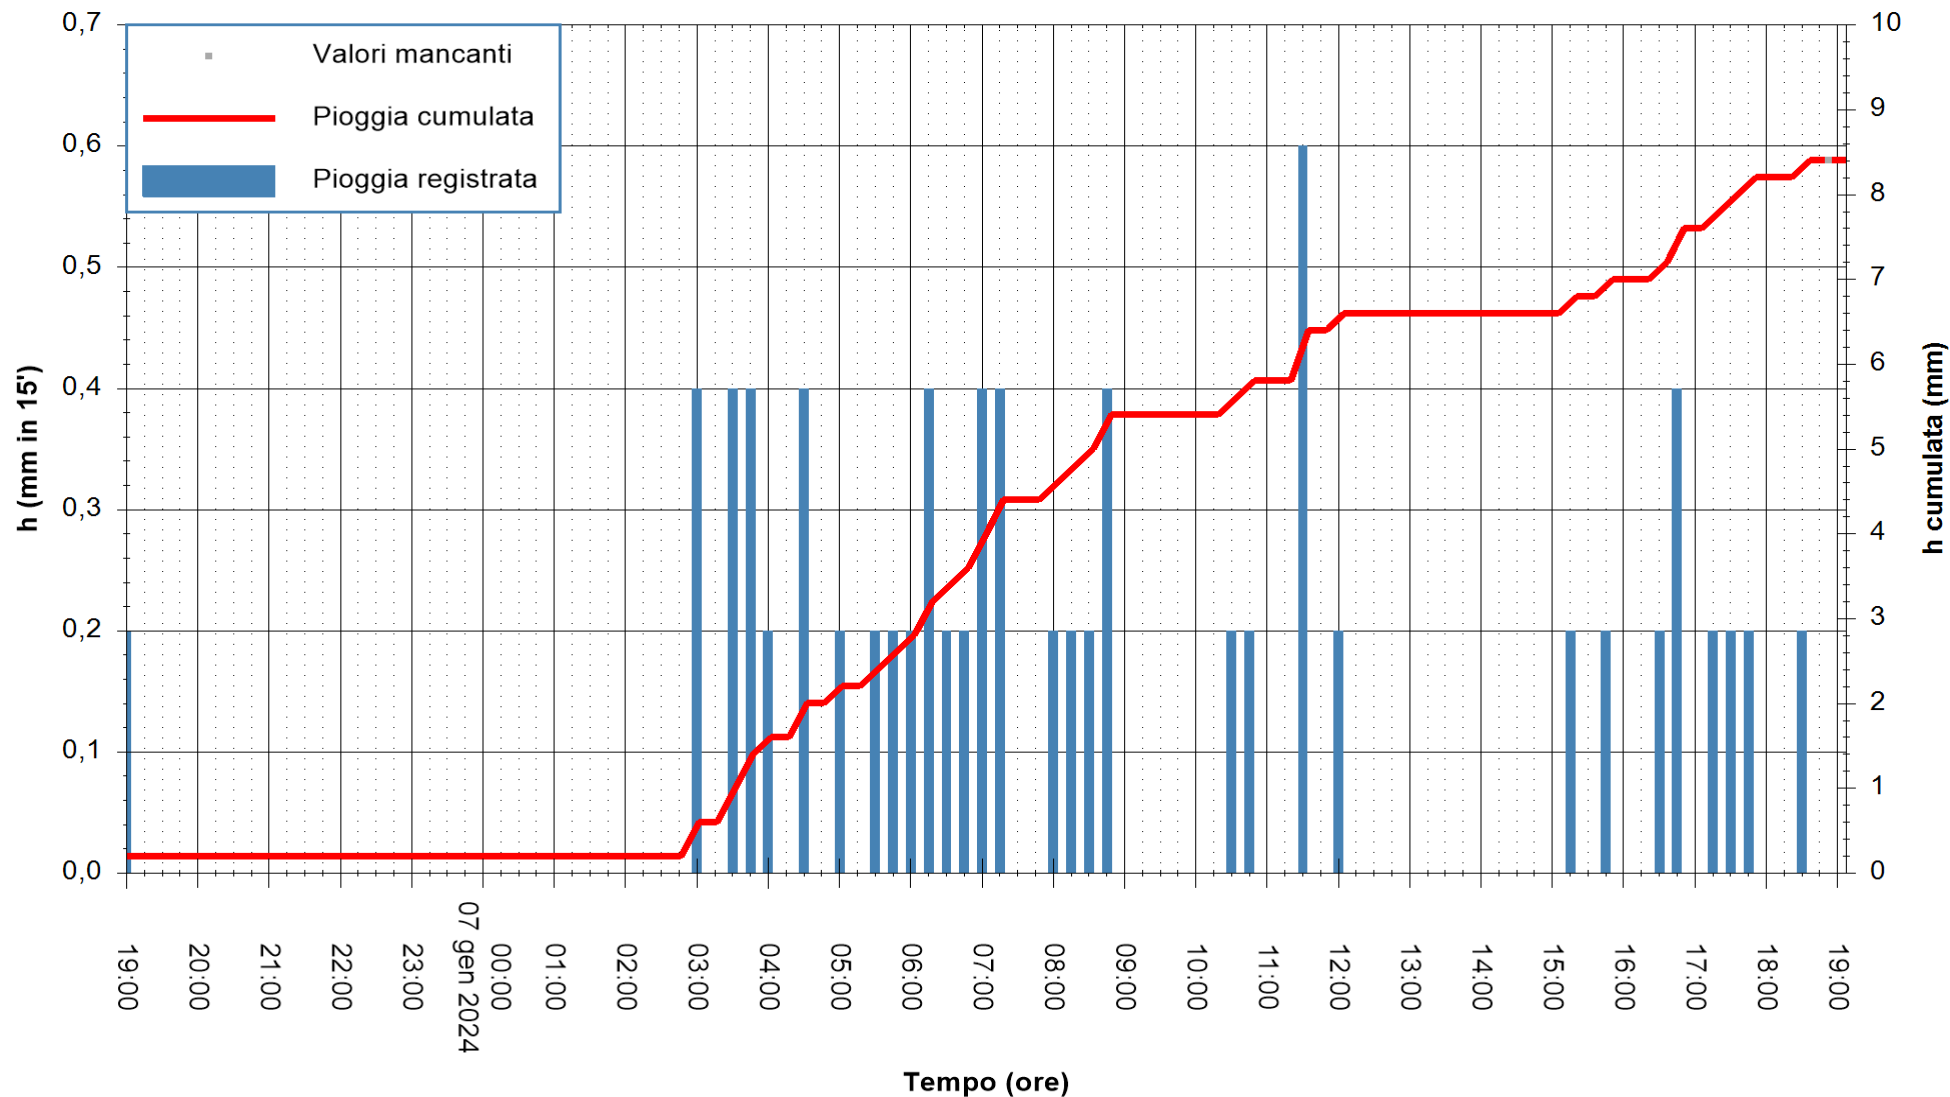

ARPAS
F.to il Dirigente Responsabile
Ing. Roberto Pinna Nossai

REGIONE AUTÒNOMA DE SARDIGNA
REGIONE AUTONOMA DELLA SARDEGNA

Stazione pluviometrica Baunei
Area CAMPO SPORTIVO
Pioggia registrata nelle ultime 24 ore
Estrazione dati delle ore 19:31 del 07/01/2024
Ultimo dato disponibile: 07/01/2024 alle 19:04