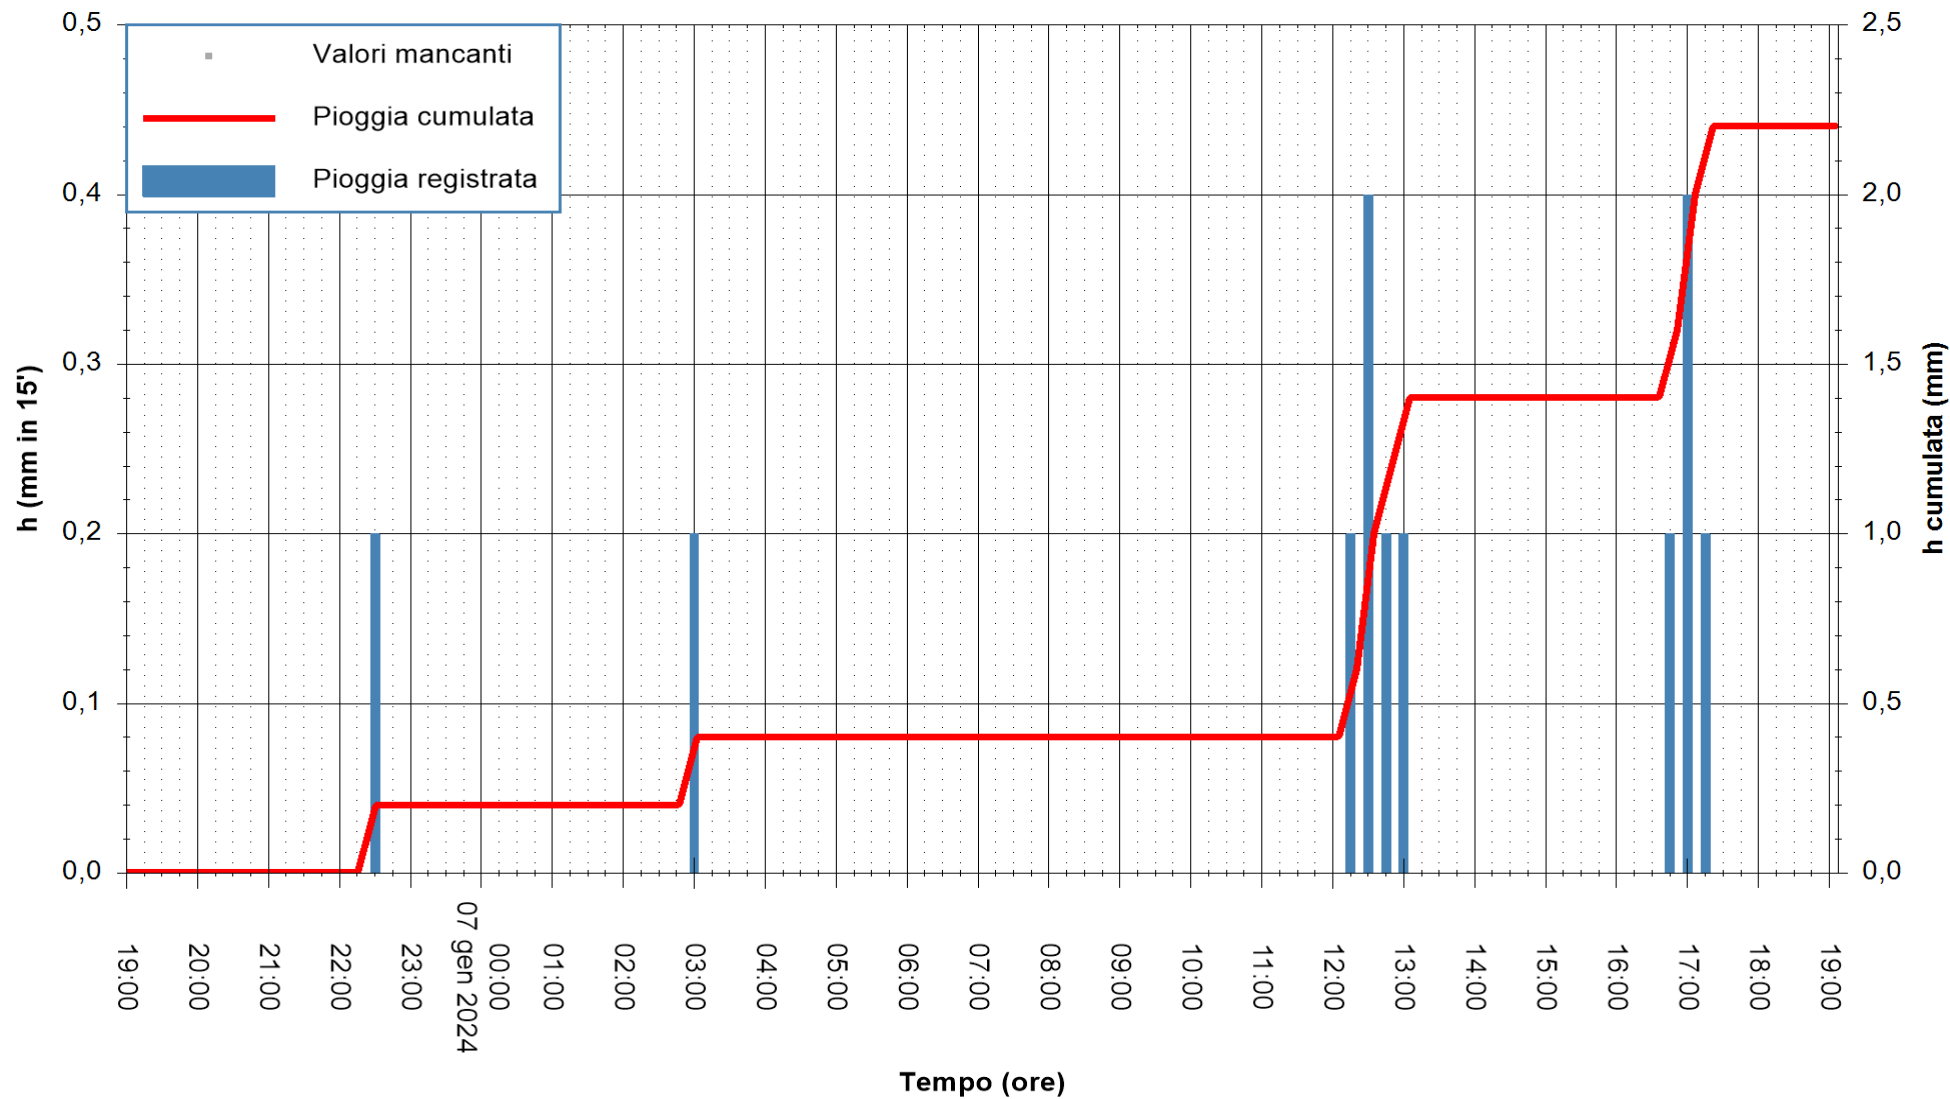

REGIONE AUTÒNOMA DE SARDIGNA
REGIONE AUTONOMA DELLA SARDEGNA

Stazione pluviometrica Isca Rena
 Area ISCA RENA
 Pioggia registrata nelle ultime 24 ore
 Estrazione dati delle ore 19:31 del 07/01/2024
 Ultimo dato disponibile: 07/01/2024 alle 19:08