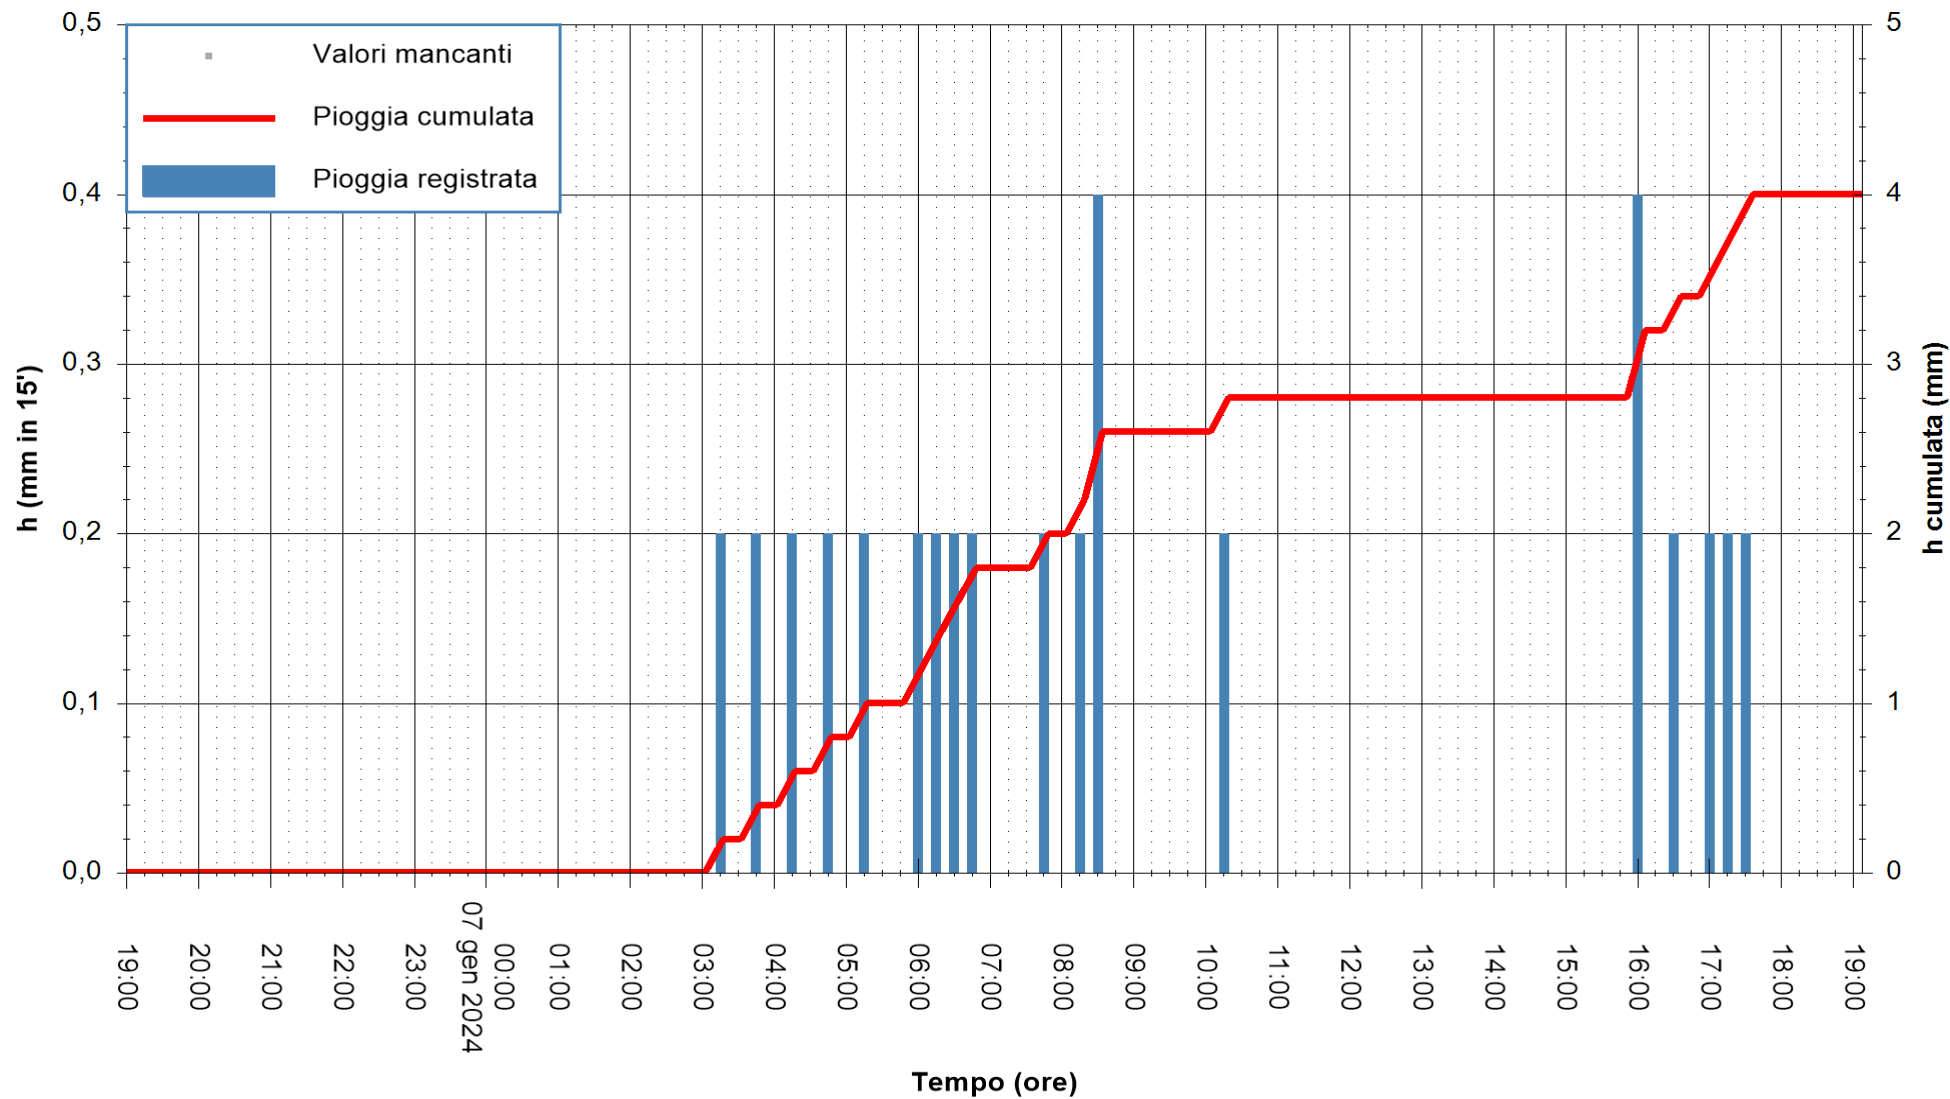

ARPAS
F.to il Dirigente Responsabile
Ing. Roberto Pinna Nossai

REGIONE AUTÒNOMA DE SARDIGNA
REGIONE AUTONOMA DELLA SARDEGNA

Stazione pluviometrica Siniscola
Area SU PRANU
Pioggia registrata nelle ultime 24 ore
Estrazione dati delle ore 19:31 del 07/01/2024
Ultimo dato disponibile: 07/01/2024 alle 19:05