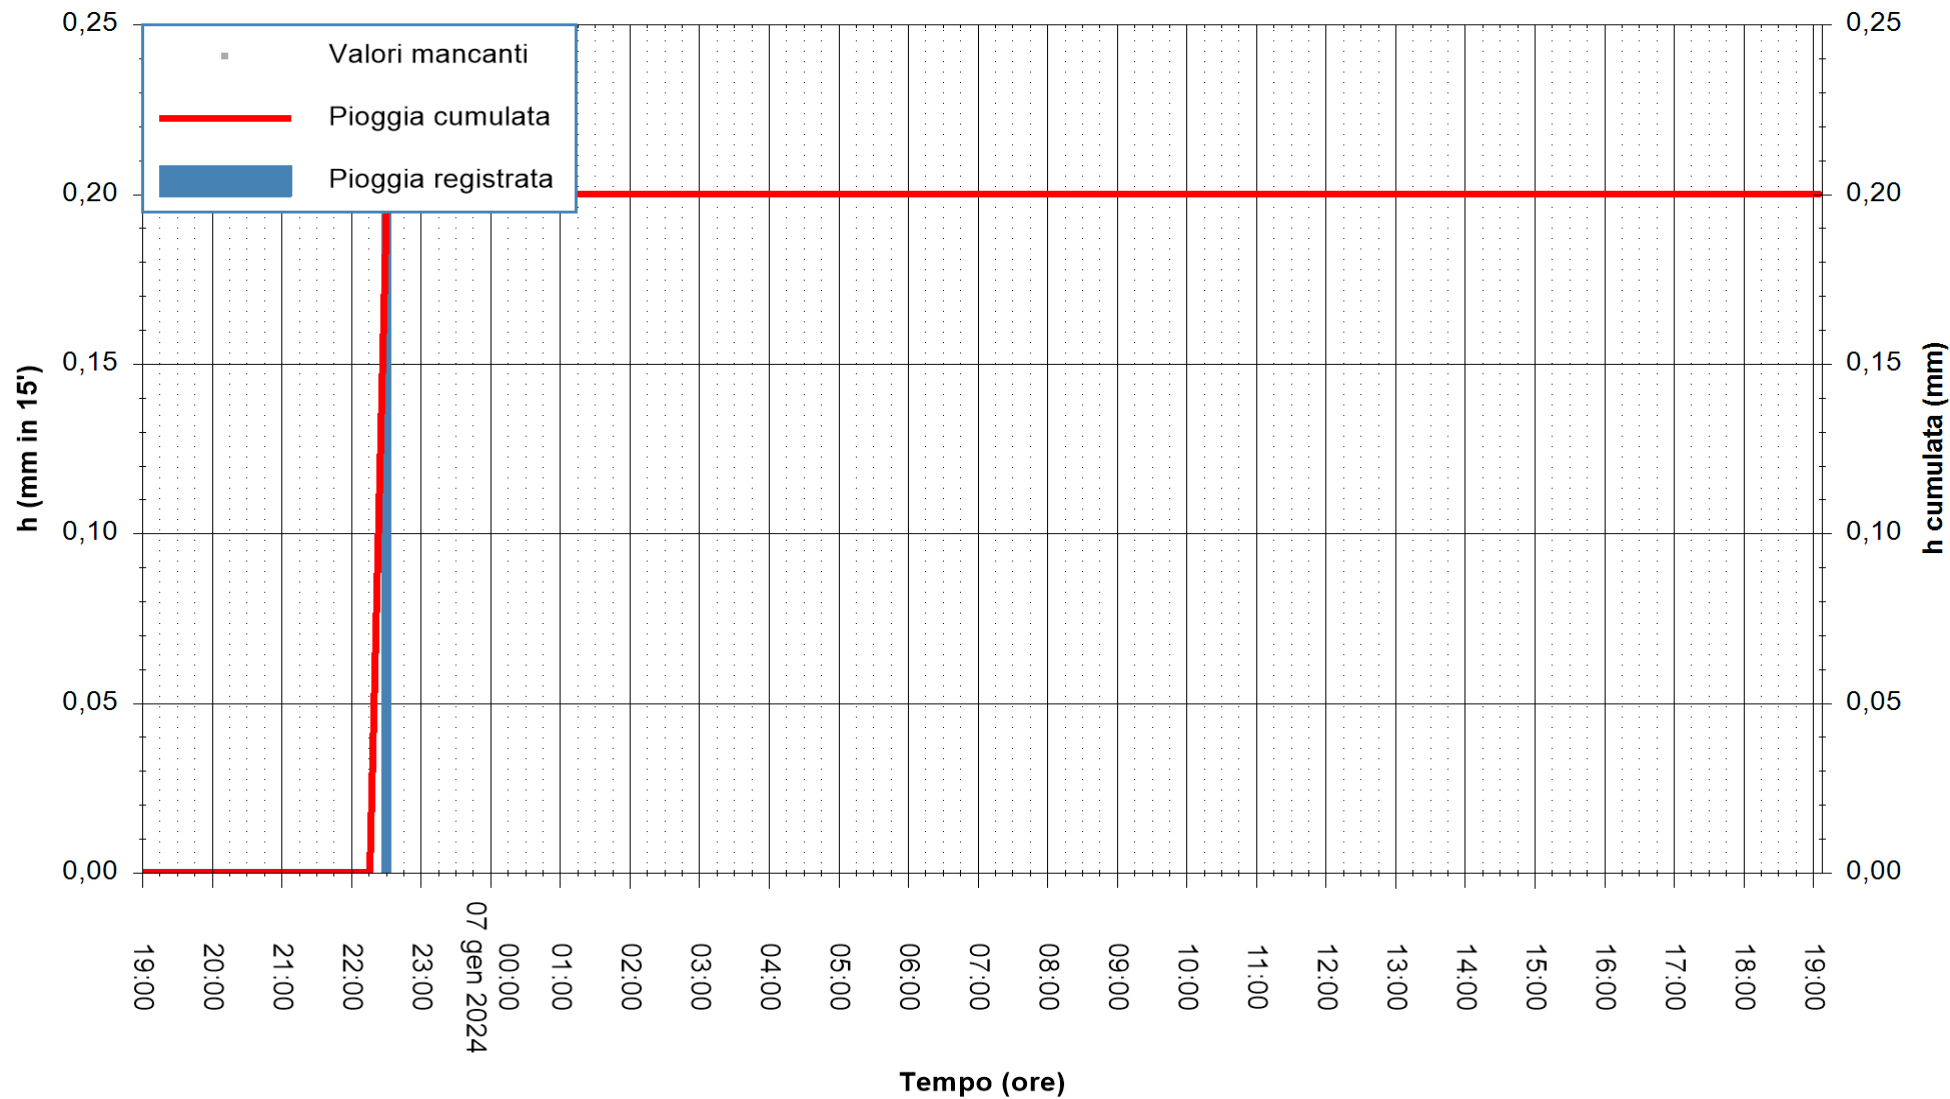

ARPAS
F.to il Dirigente Responsabile
Ing. Roberto Pinna Nossai

REGIONE AUTÒNOMA DE SARDIGNA
REGIONE AUTONOMA DELLA SARDEGNA

Stazione pluviometrica Siniscola
Area SU PRANU
Pioggia registrata nelle ultime 24 ore
Estrazione dati delle ore 19:31 del 07/01/2024
Ultimo dato disponibile: 07/01/2024 alle 19:05