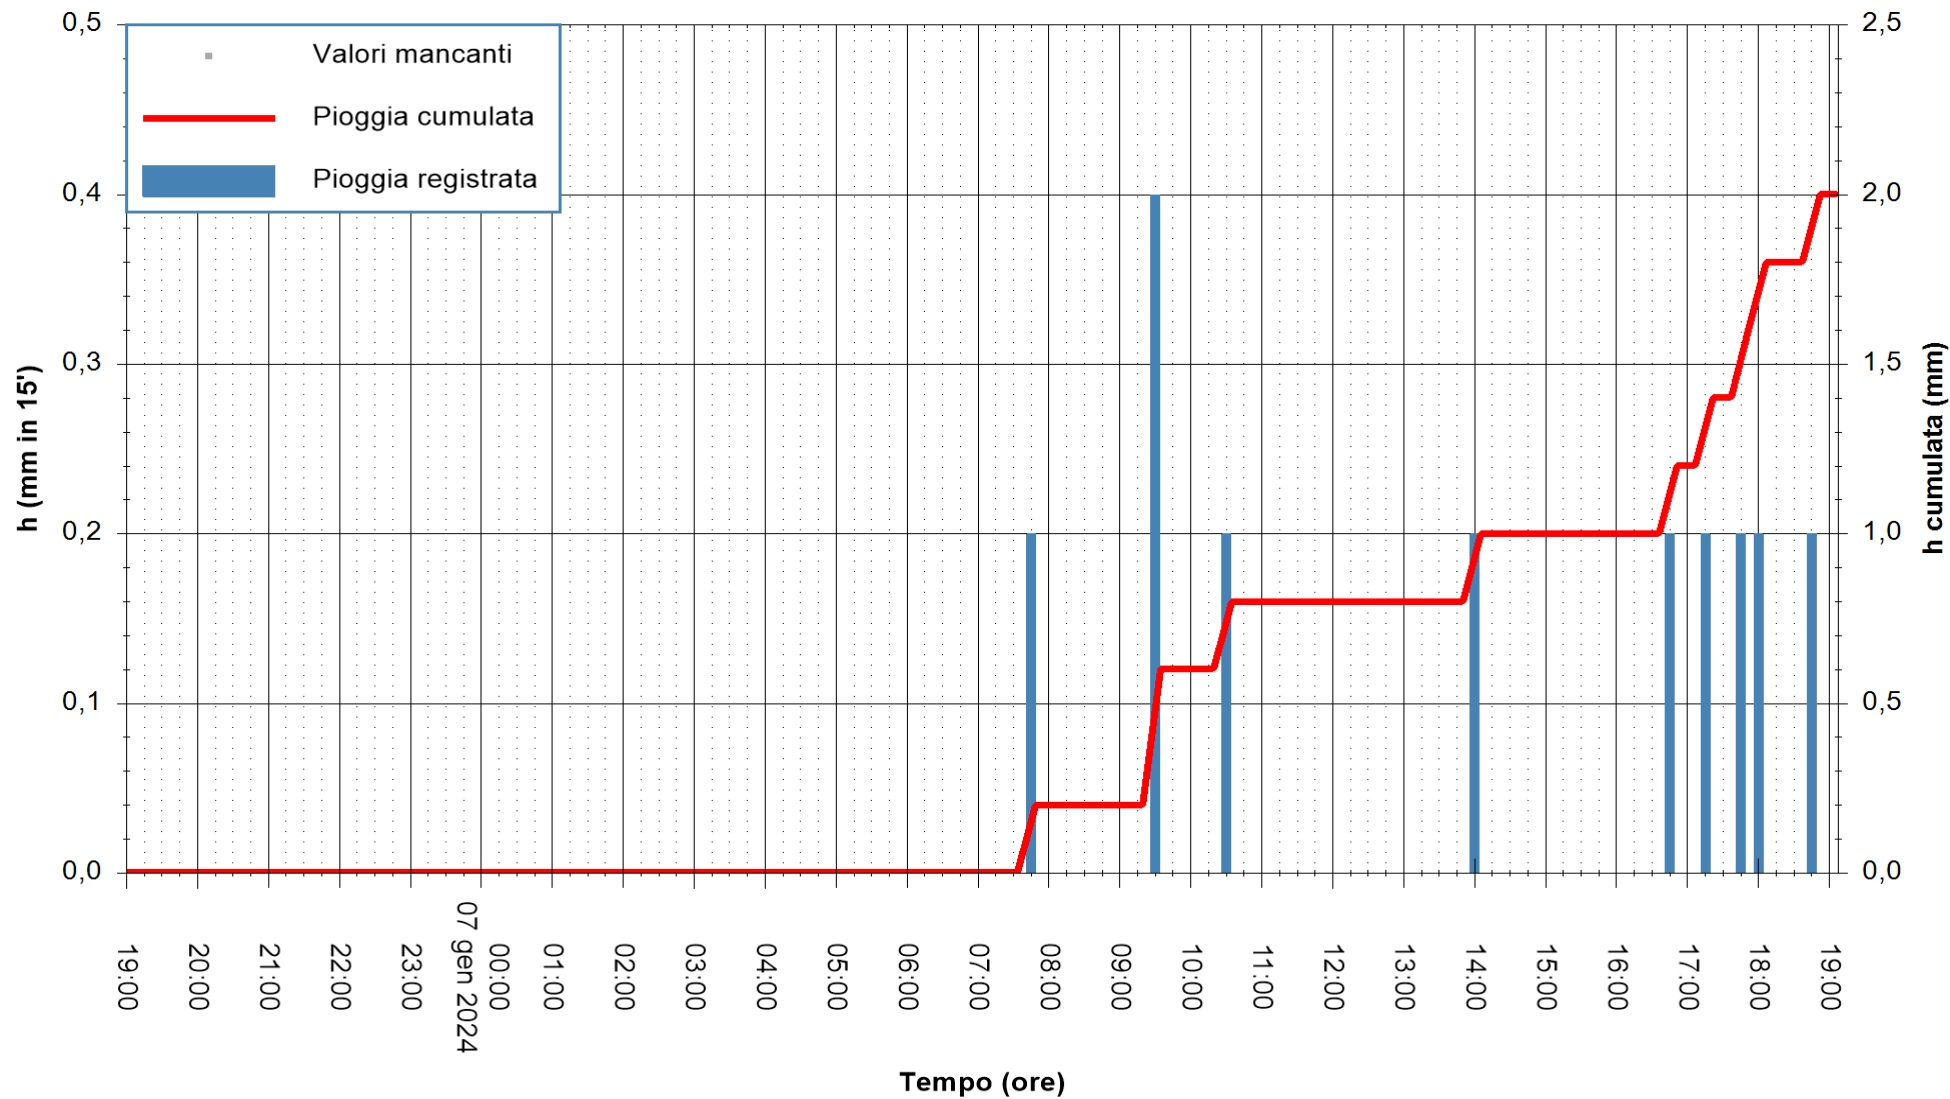

ARPAS
F.to il Dirigente Responsabile
Ing. Roberto Pinna Nossai

REGIONE AUTONOMA DE SARDIGNA
REGIONE AUTONOMA DELLA SARDEGNA

Stazione pluviometrica Lula
Area PIZZONCHI
Pioggia registrata nelle ultime 24 ore
Estrazione dati delle ore 19:31 del 07/01/2024
Ultimo dato disponibile: 07/01/2024 alle 19:00