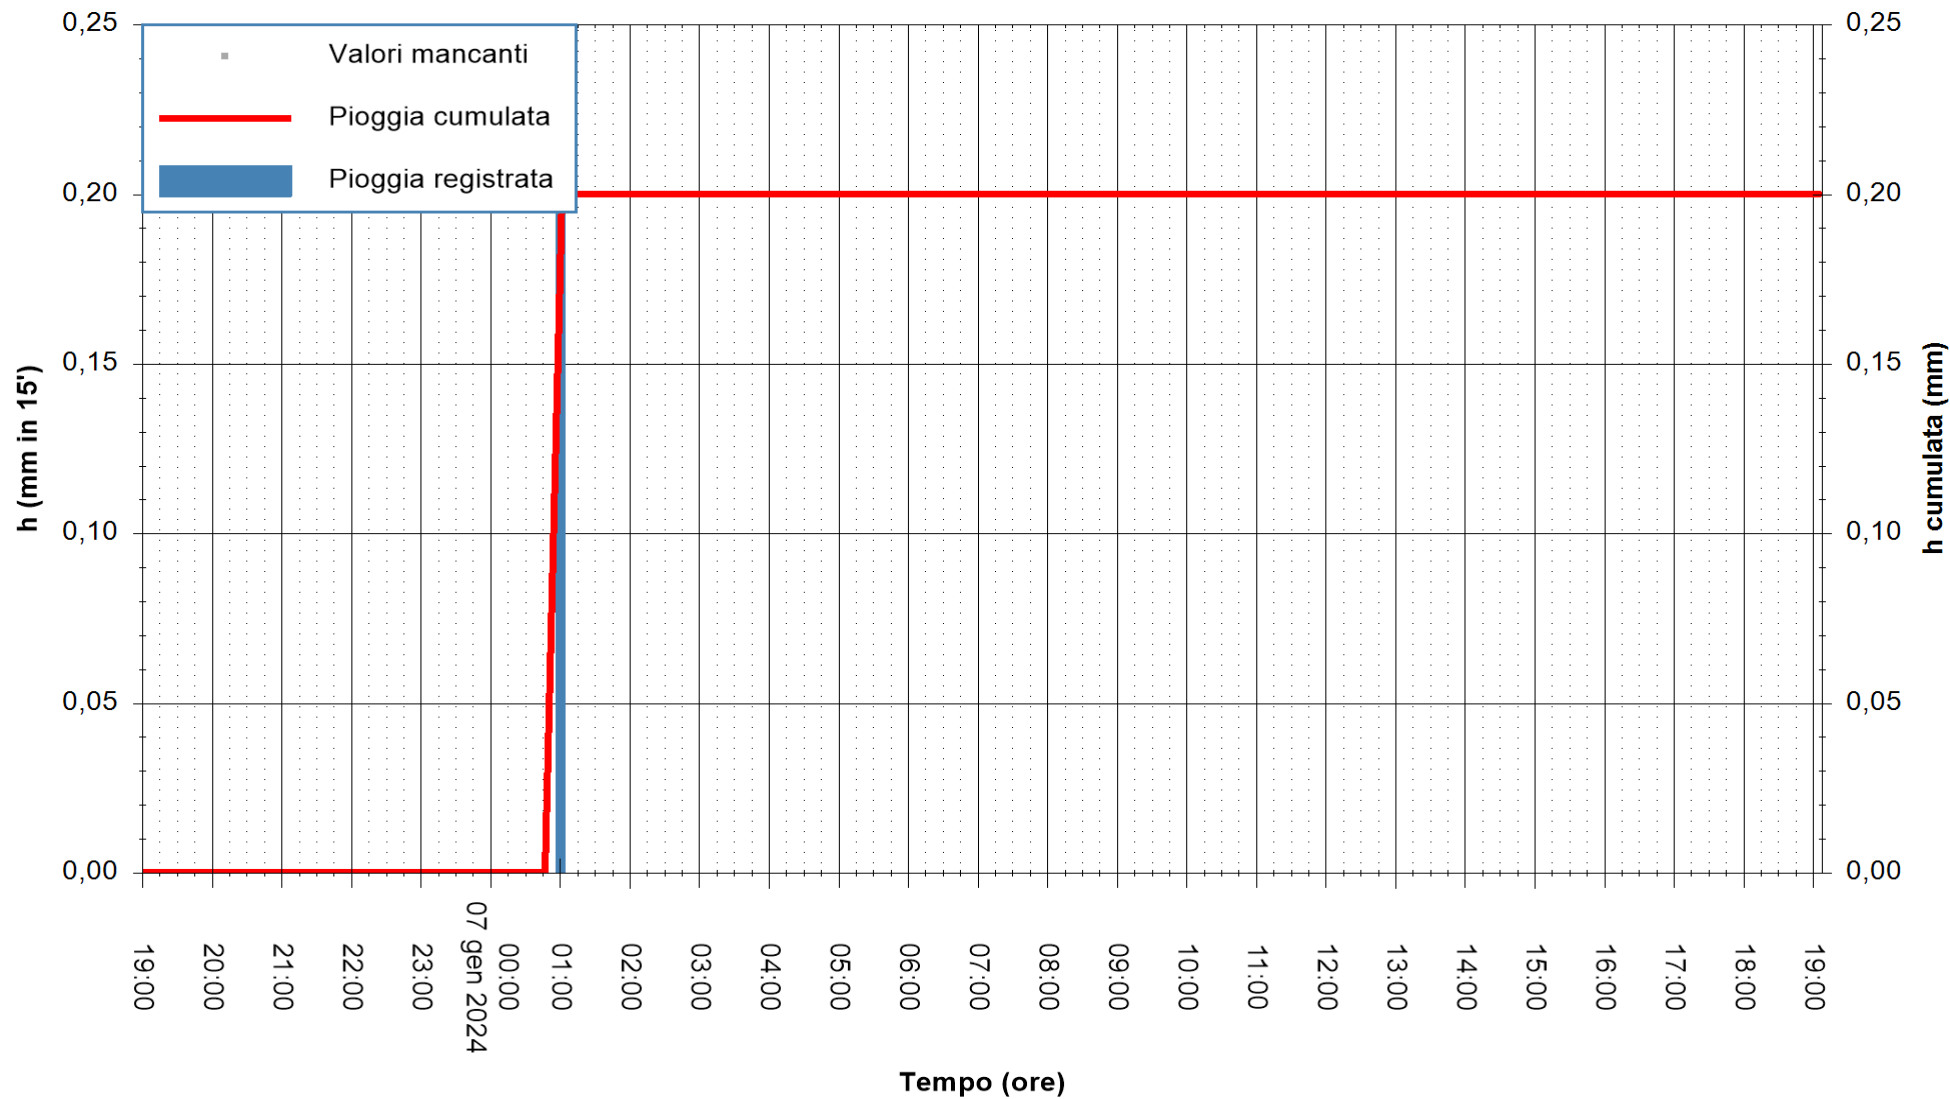

ARPAS
F.to il Dirigente Responsabile
Ing. Roberto Pinna Nossai

REGIONE AUTÒNOMA DE SARDIGNA
REGIONE AUTONOMA DELLA SARDEGNA

Stazione pluviometrica Punta Tricoli
Area PUNTA TRICOLI
Pioggia registrata nelle ultime 24 ore
Estrazione dati delle ore 19:31 del 07/01/2024
Ultimo dato disponibile: 07/01/2024 alle 19:00