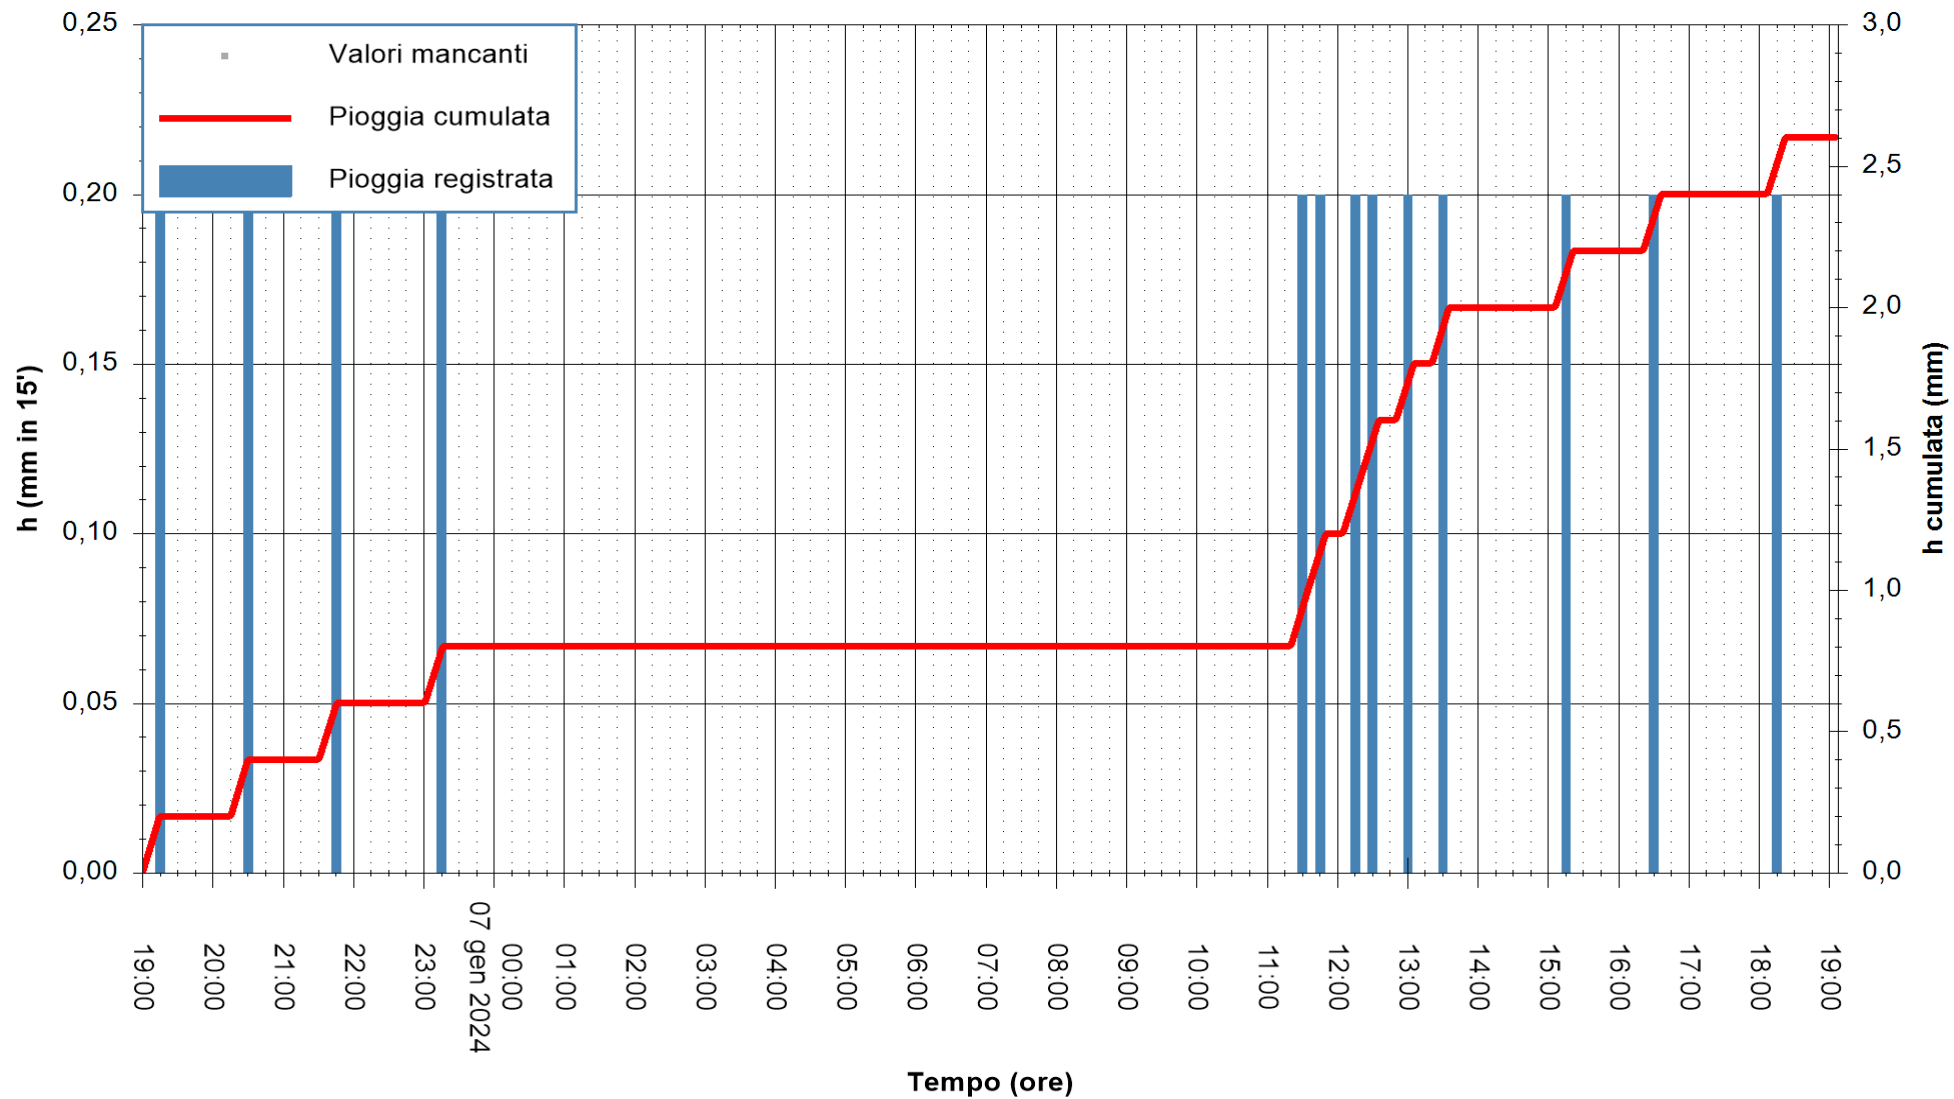

REGIONE AUTÒNOMA DE SARDIGNA
REGIONE AUTONOMA DELLA SARDEGNA

Stazione pluviometrica Isca Rena
 Area ISCA RENA
 Pioggia registrata nelle ultime 24 ore
 Estrazione dati delle ore 19:31 del 07/01/2024
 Ultimo dato disponibile: 07/01/2024 alle 19:08