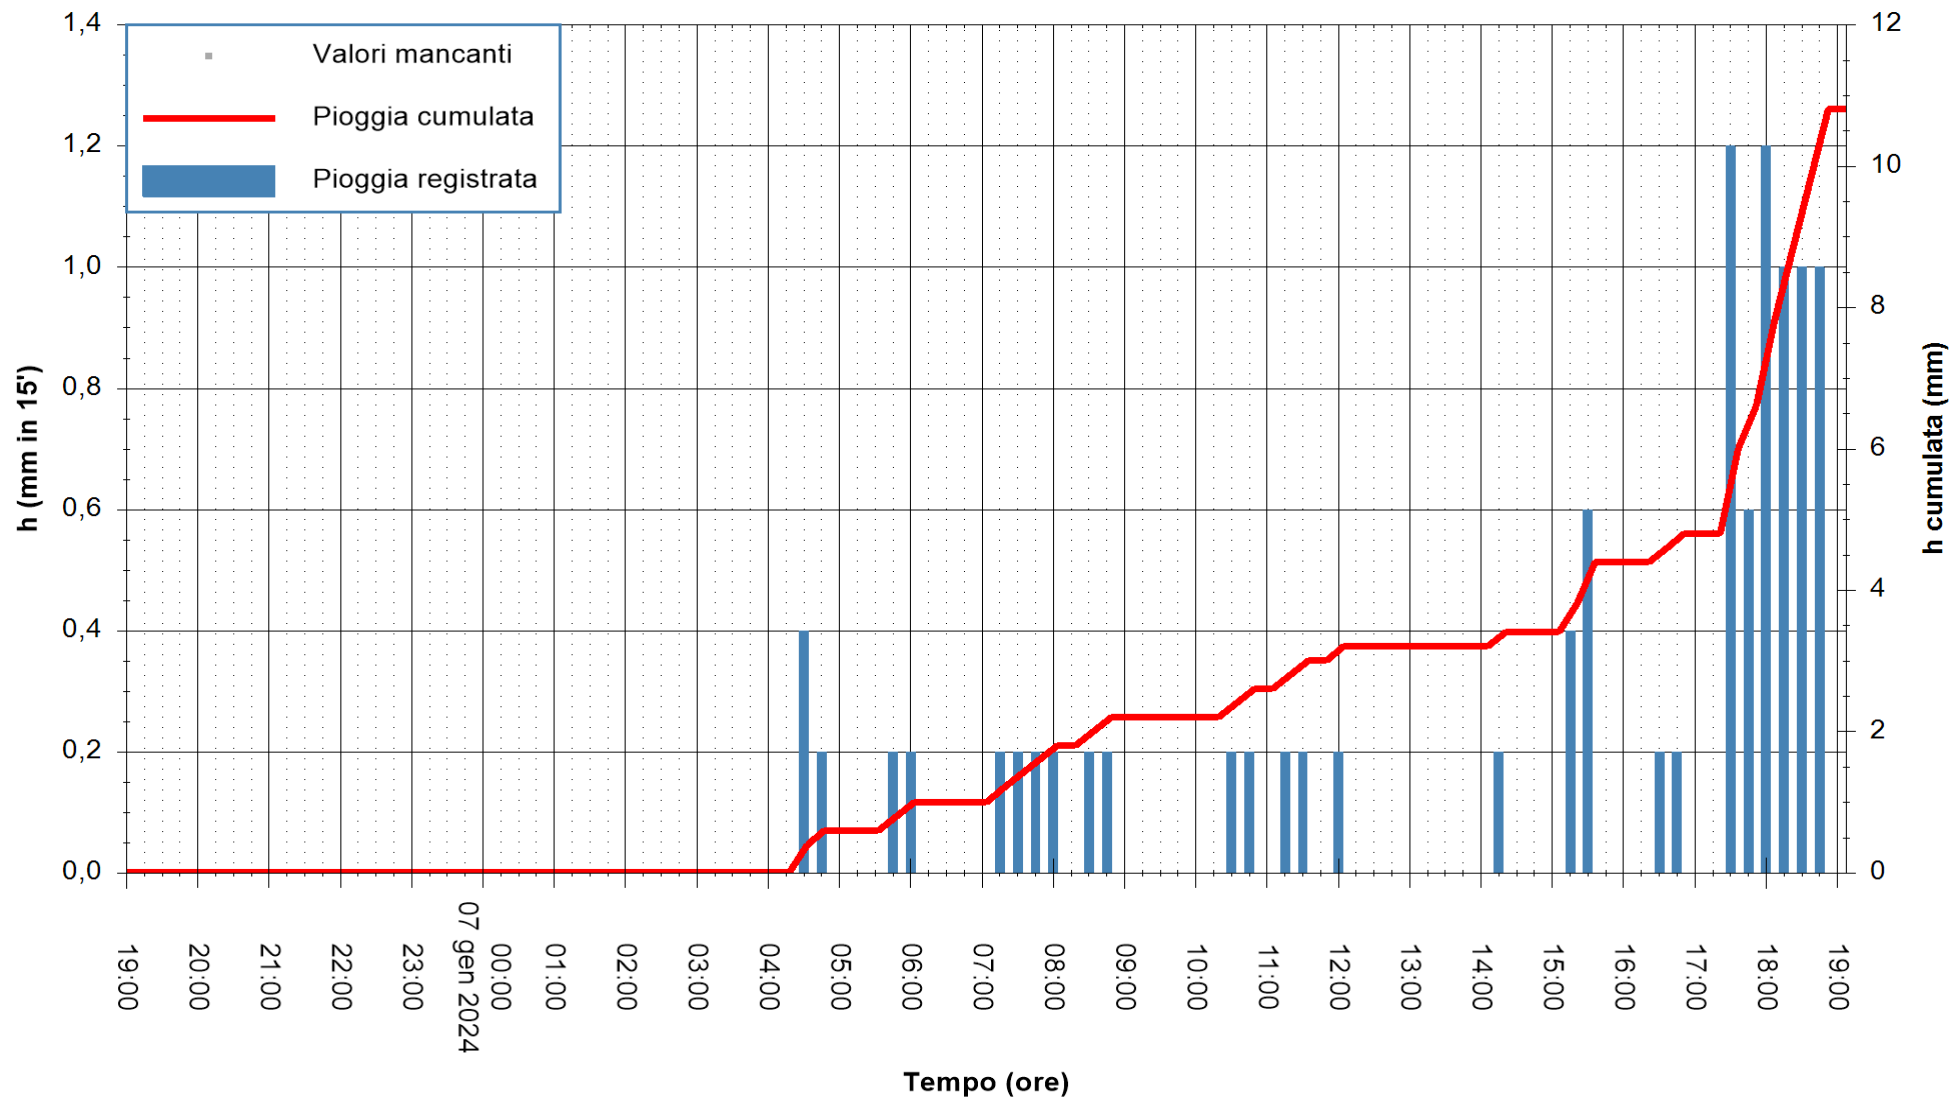

ARPAS
F.to il Dirigente Responsabile
Ing. Roberto Pinna Nossai

REGIONE AUTÒNOMA DE SARDIGNA
REGIONE AUTONOMA DELLA SARDEGNA

Stazione pluviometrica Tempio
Area CUSSEDDU
Pioggia registrata nelle ultime 24 ore
Estrazione dati delle ore 19:31 del 07/01/2024
Ultimo dato disponibile: 07/01/2024 alle 19:15