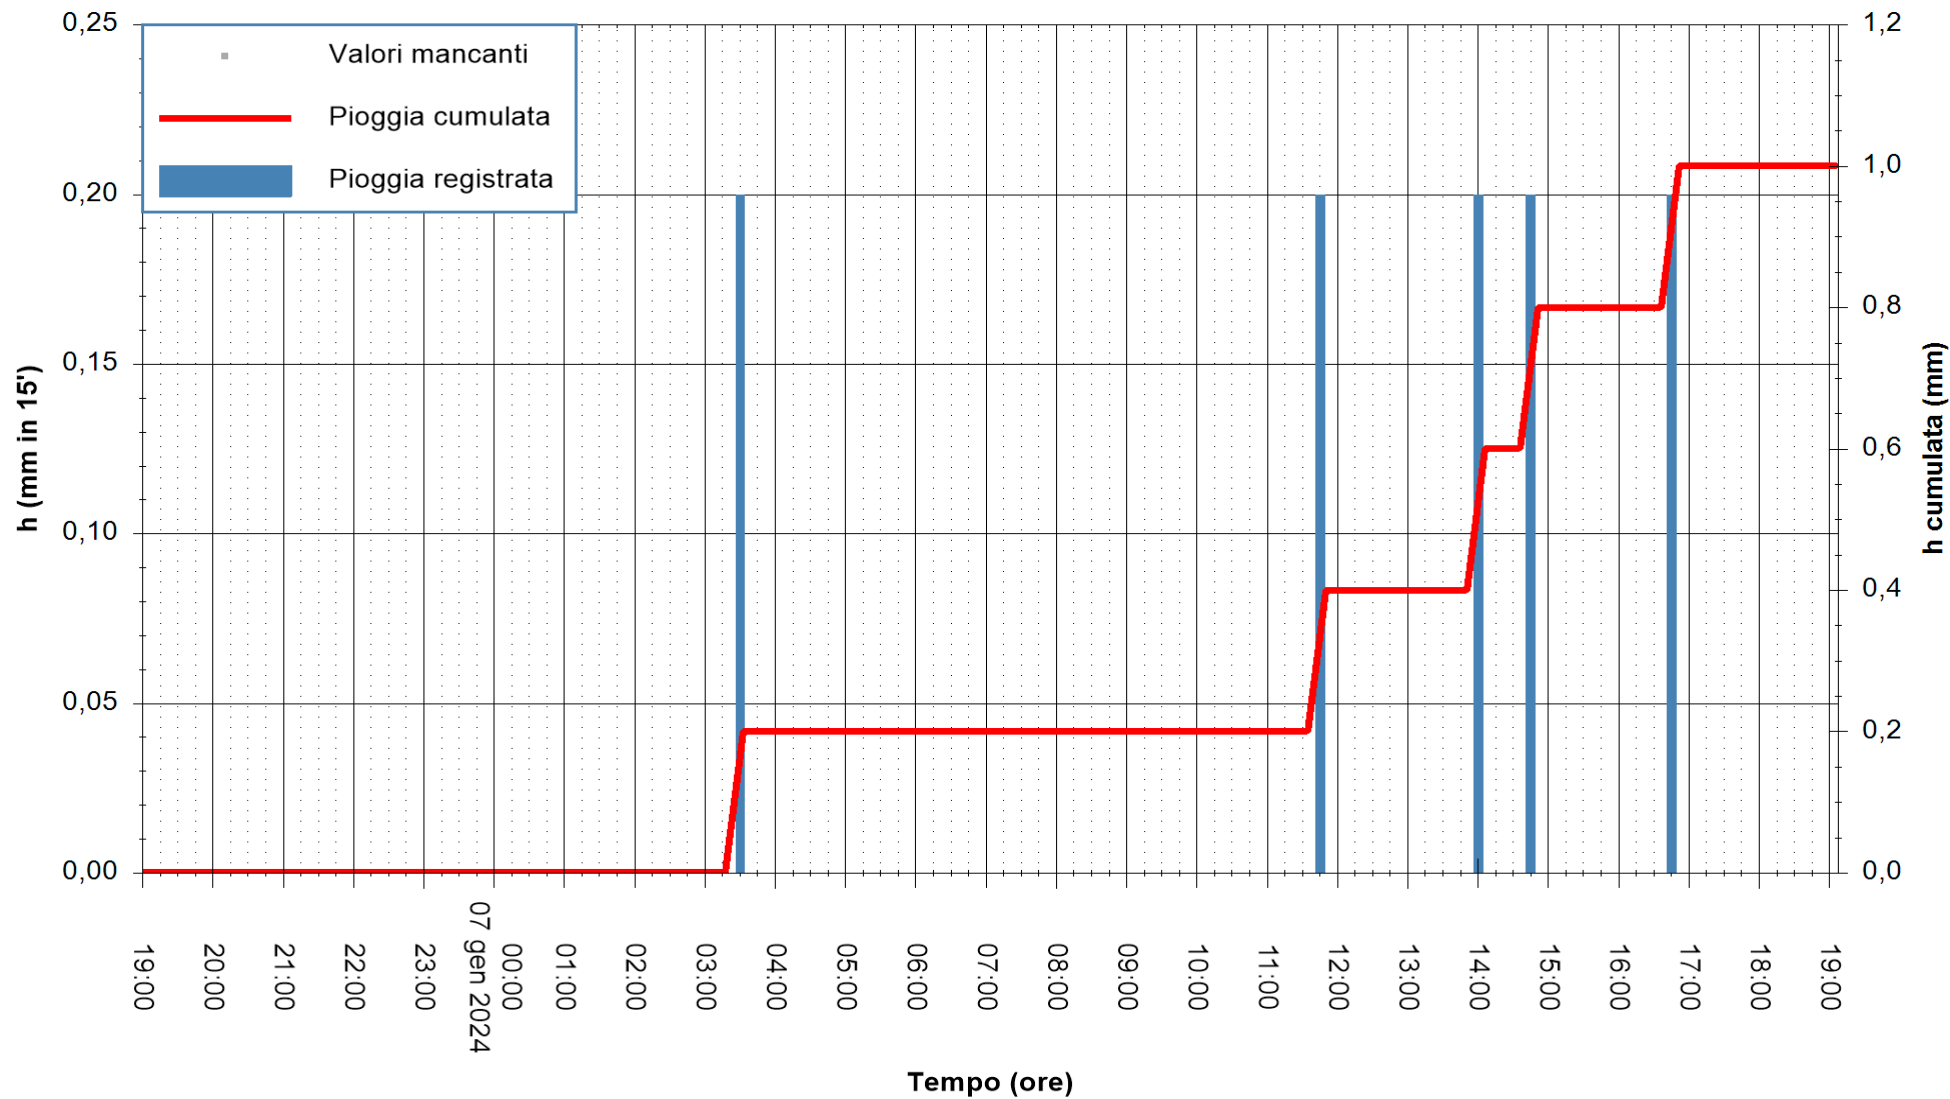

ARPAS
F.to il Dirigente Responsabile
Ing. Roberto Pinna Nossai

REGIONE AUTÒNOMA DE SARDIGNA
REGIONE AUTONOMA DELLA SARDEGNA

Stazione pluviometrica Punta Tricoli
Area PUNTA TRICOLI
Pioggia registrata nelle ultime 24 ore
Estrazione dati delle ore 19:31 del 07/01/2024
Ultimo dato disponibile: 07/01/2024 alle 19:00