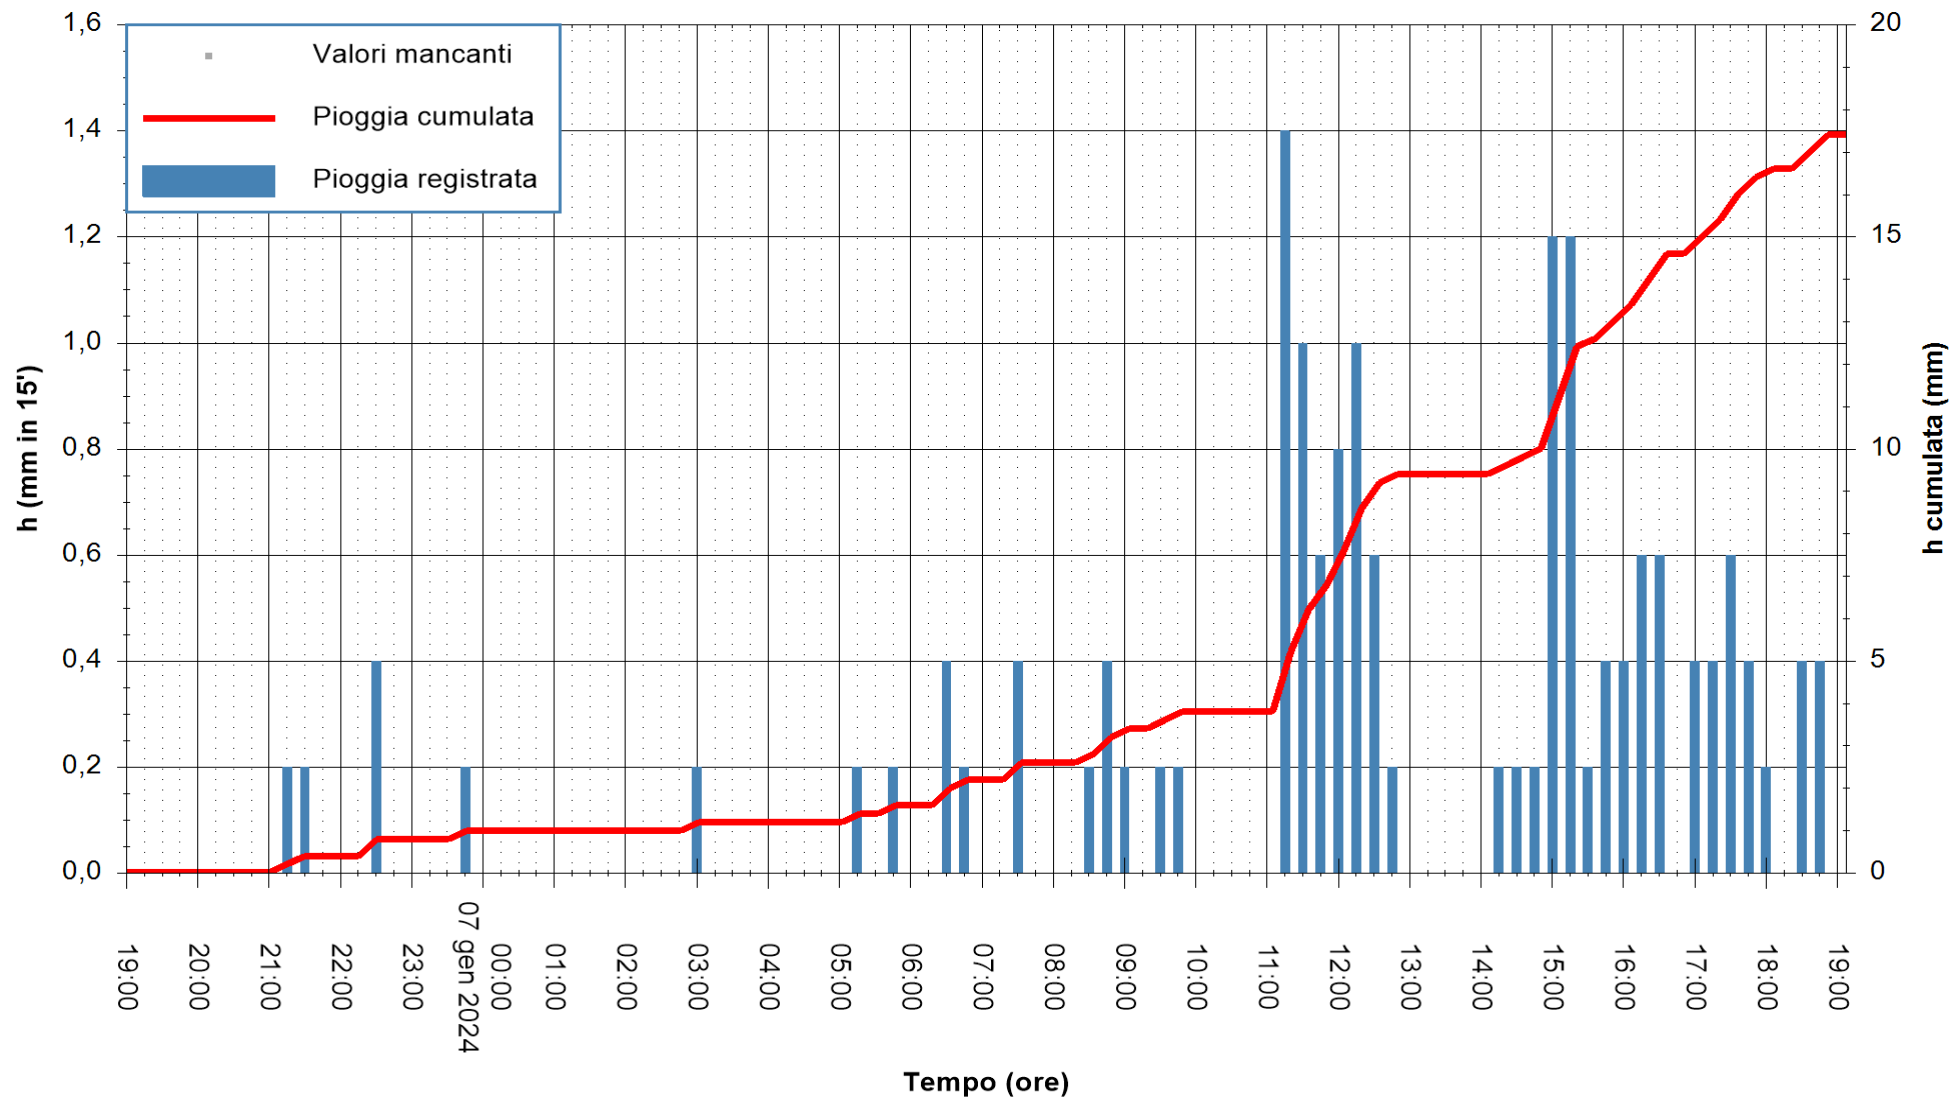

ARPAS
F.to il Dirigente Responsabile
Ing. Roberto Pinna Nossai

REGIONE AUTÒNOMA DE SARDIGNA
REGIONE AUTONOMA DELLA SARDEGNA

Stazione pluviometrica Siniscola
Area SU PRANU
Pioggia registrata nelle ultime 24 ore
Estrazione dati delle ore 19:31 del 07/01/2024
Ultimo dato disponibile: 07/01/2024 alle 19:05