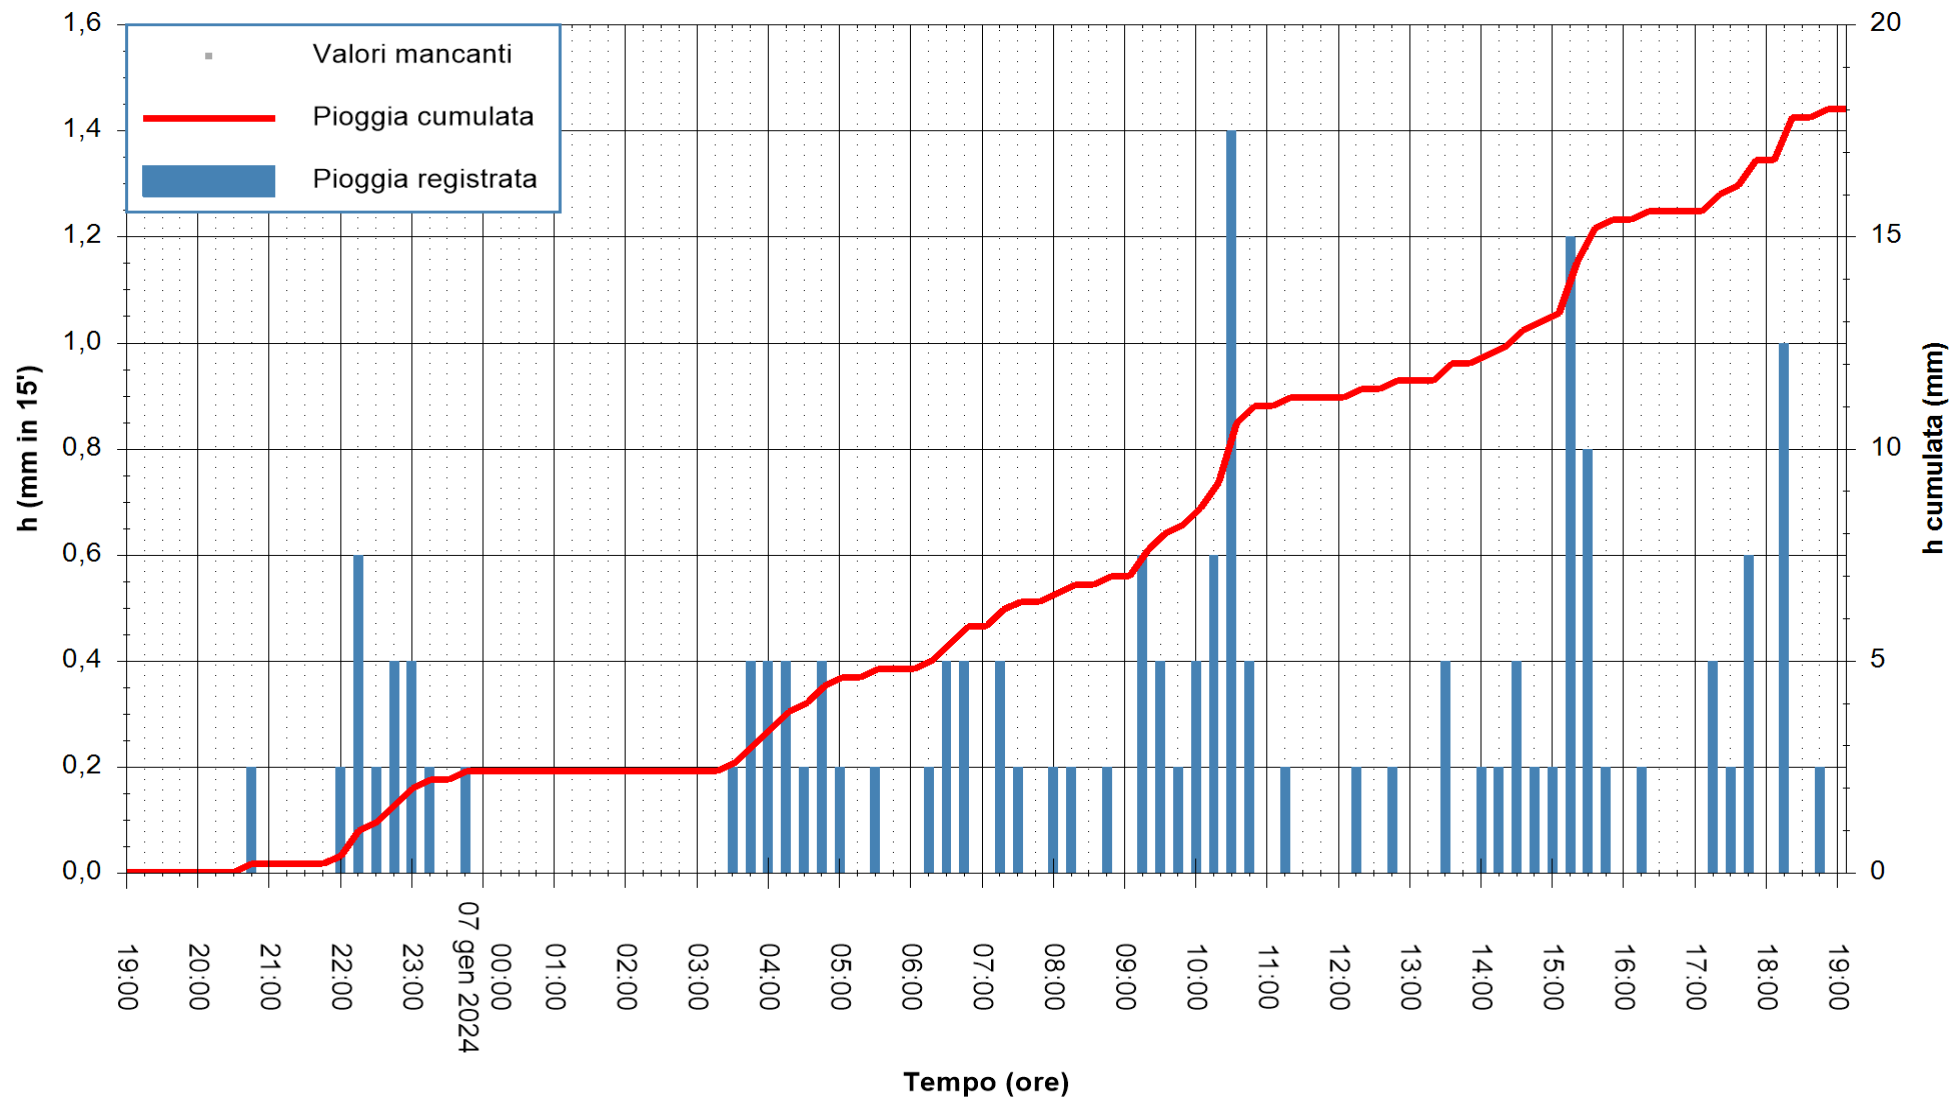

ARPAS
F.to il Dirigente Responsabile
Ing. Roberto Pinna Nossai

REGIONE AUTONOMA DE SARDIGNA
REGIONE AUTONOMA DELLA SARDEGNA

Stazione pluviometrica Senorbi'
Area SENORBI
Pioggia registrata nelle ultime 24 ore
Estrazione dati delle ore 19:31 del 07/01/2024
Ultimo dato disponibile: 07/01/2024 alle 19:00