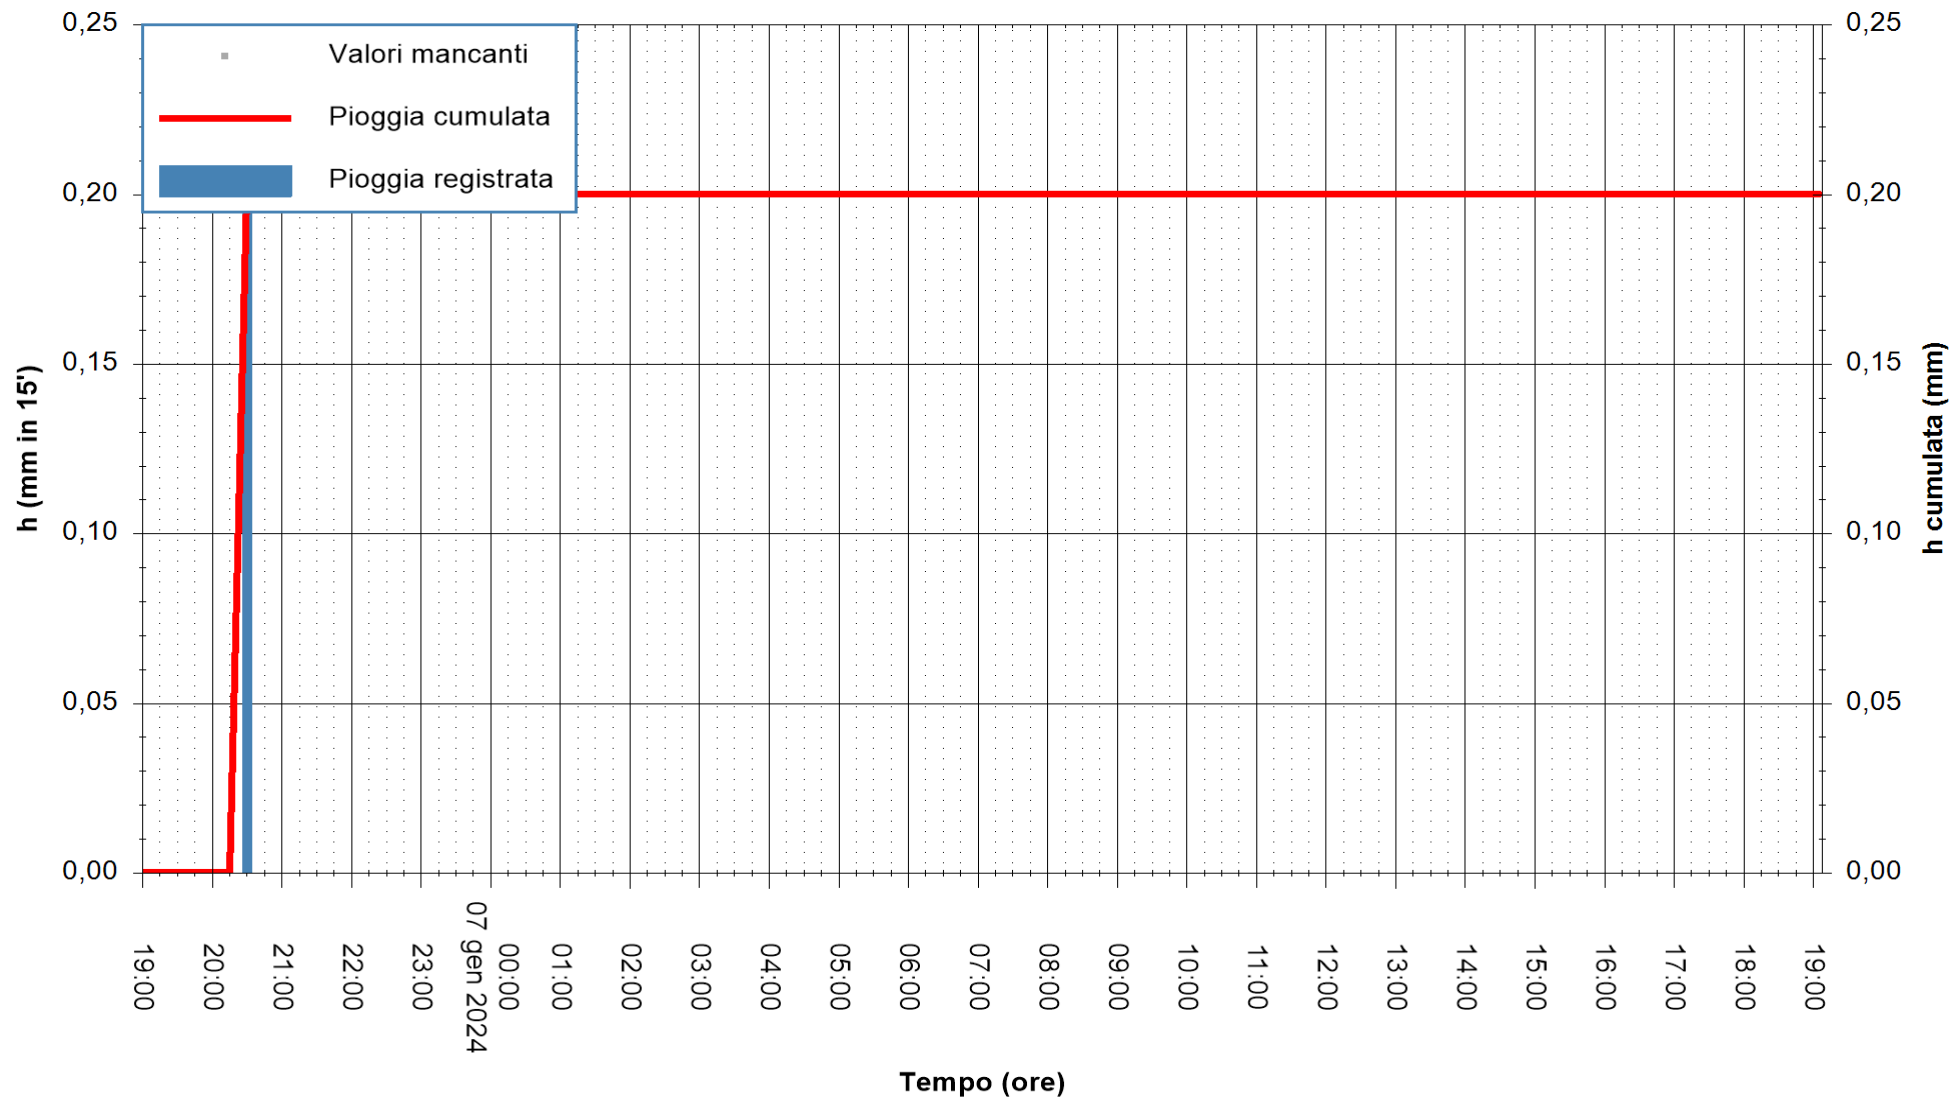

ARPAS
F.to il Dirigente Responsabile
Ing. Roberto Pinna Nossai

REGIONE AUTÒNOMA DE SARDIGNA
REGIONE AUTONOMA DELLA SARDEGNA

Stazione pluviometrica Siniscola
Area SU PRANU
Pioggia registrata nelle ultime 24 ore
Estrazione dati delle ore 19:31 del 07/01/2024
Ultimo dato disponibile: 07/01/2024 alle 19:05