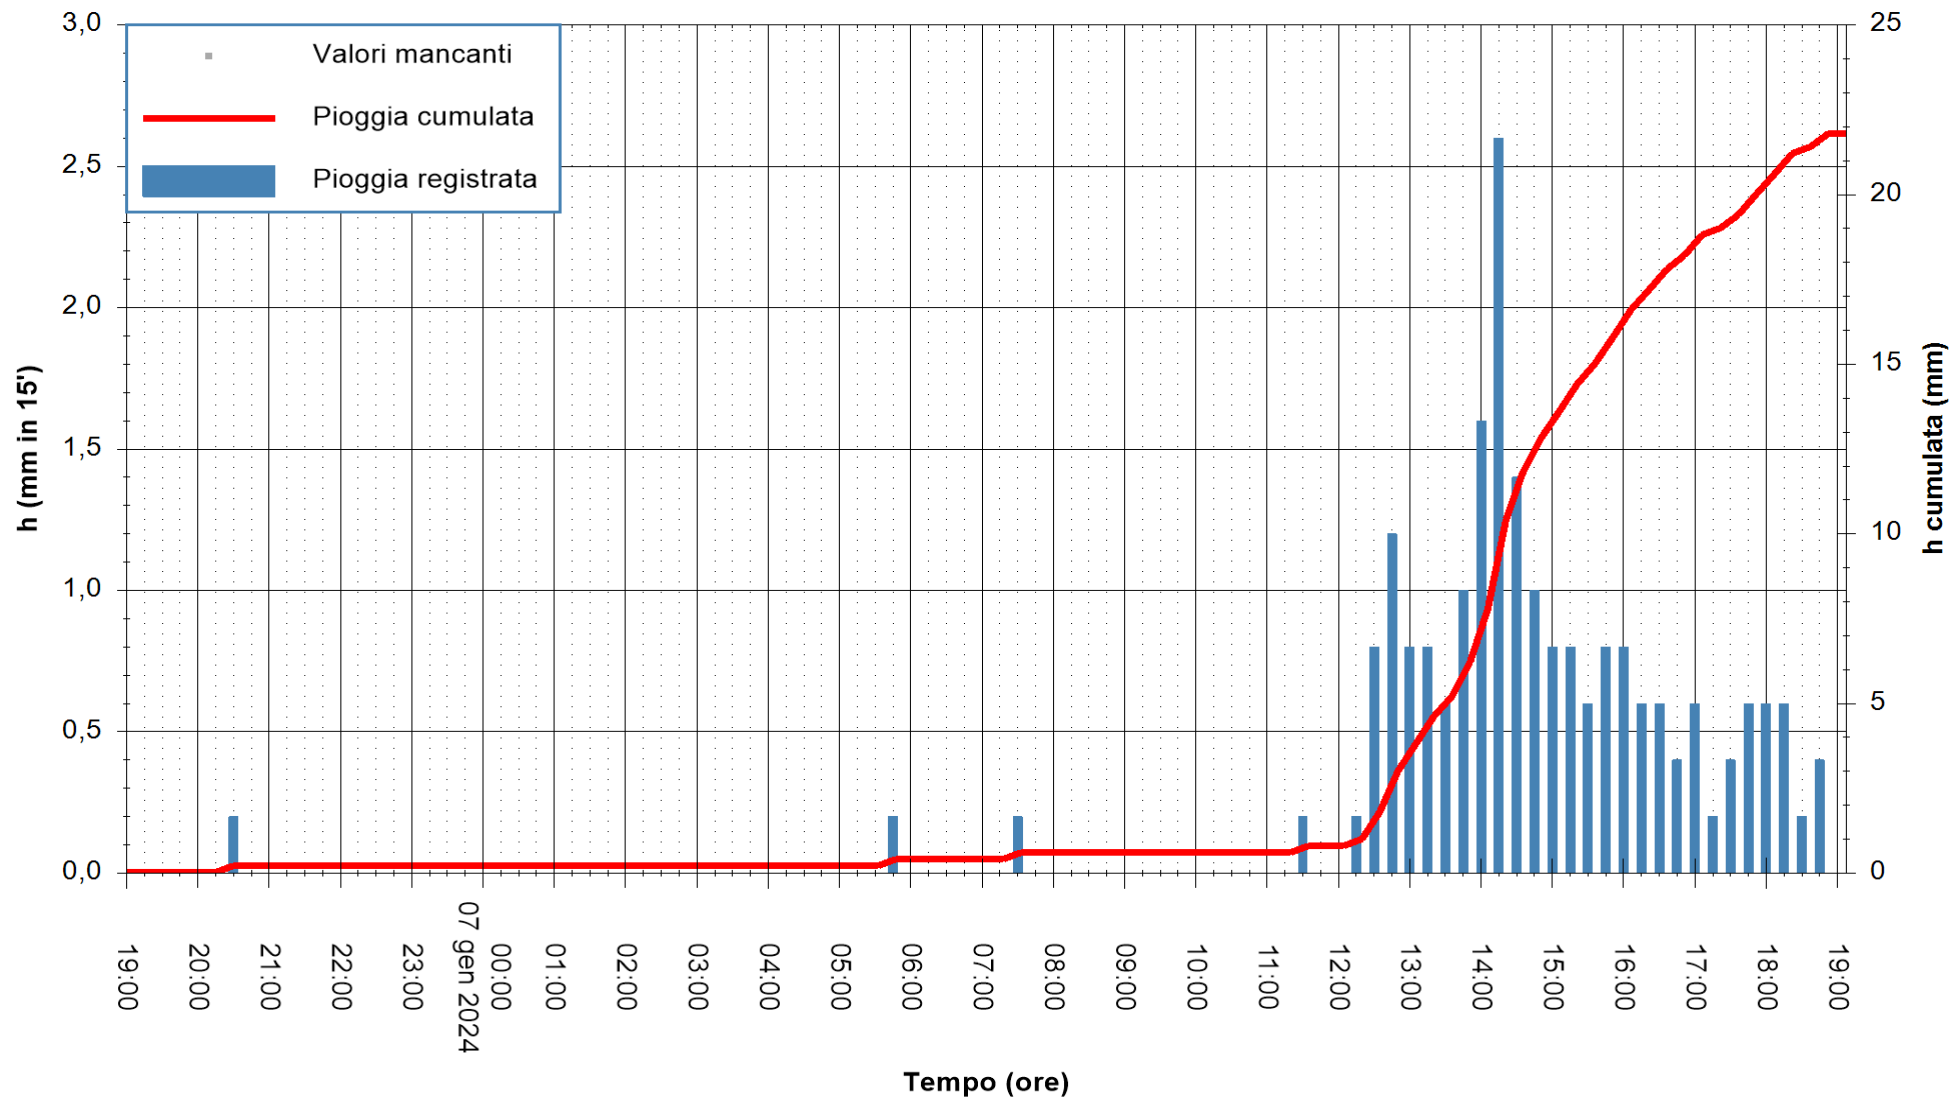

REGIONE AUTÒNOMA DE SARDIGNA
REGIONE AUTONOMA DELLA SARDEGNA

Stazione pluviometrica Isca Rena
 Area ISCA RENA
 Pioggia registrata nelle ultime 24 ore
 Estrazione dati delle ore 19:31 del 07/01/2024
 Ultimo dato disponibile: 07/01/2024 alle 19:08