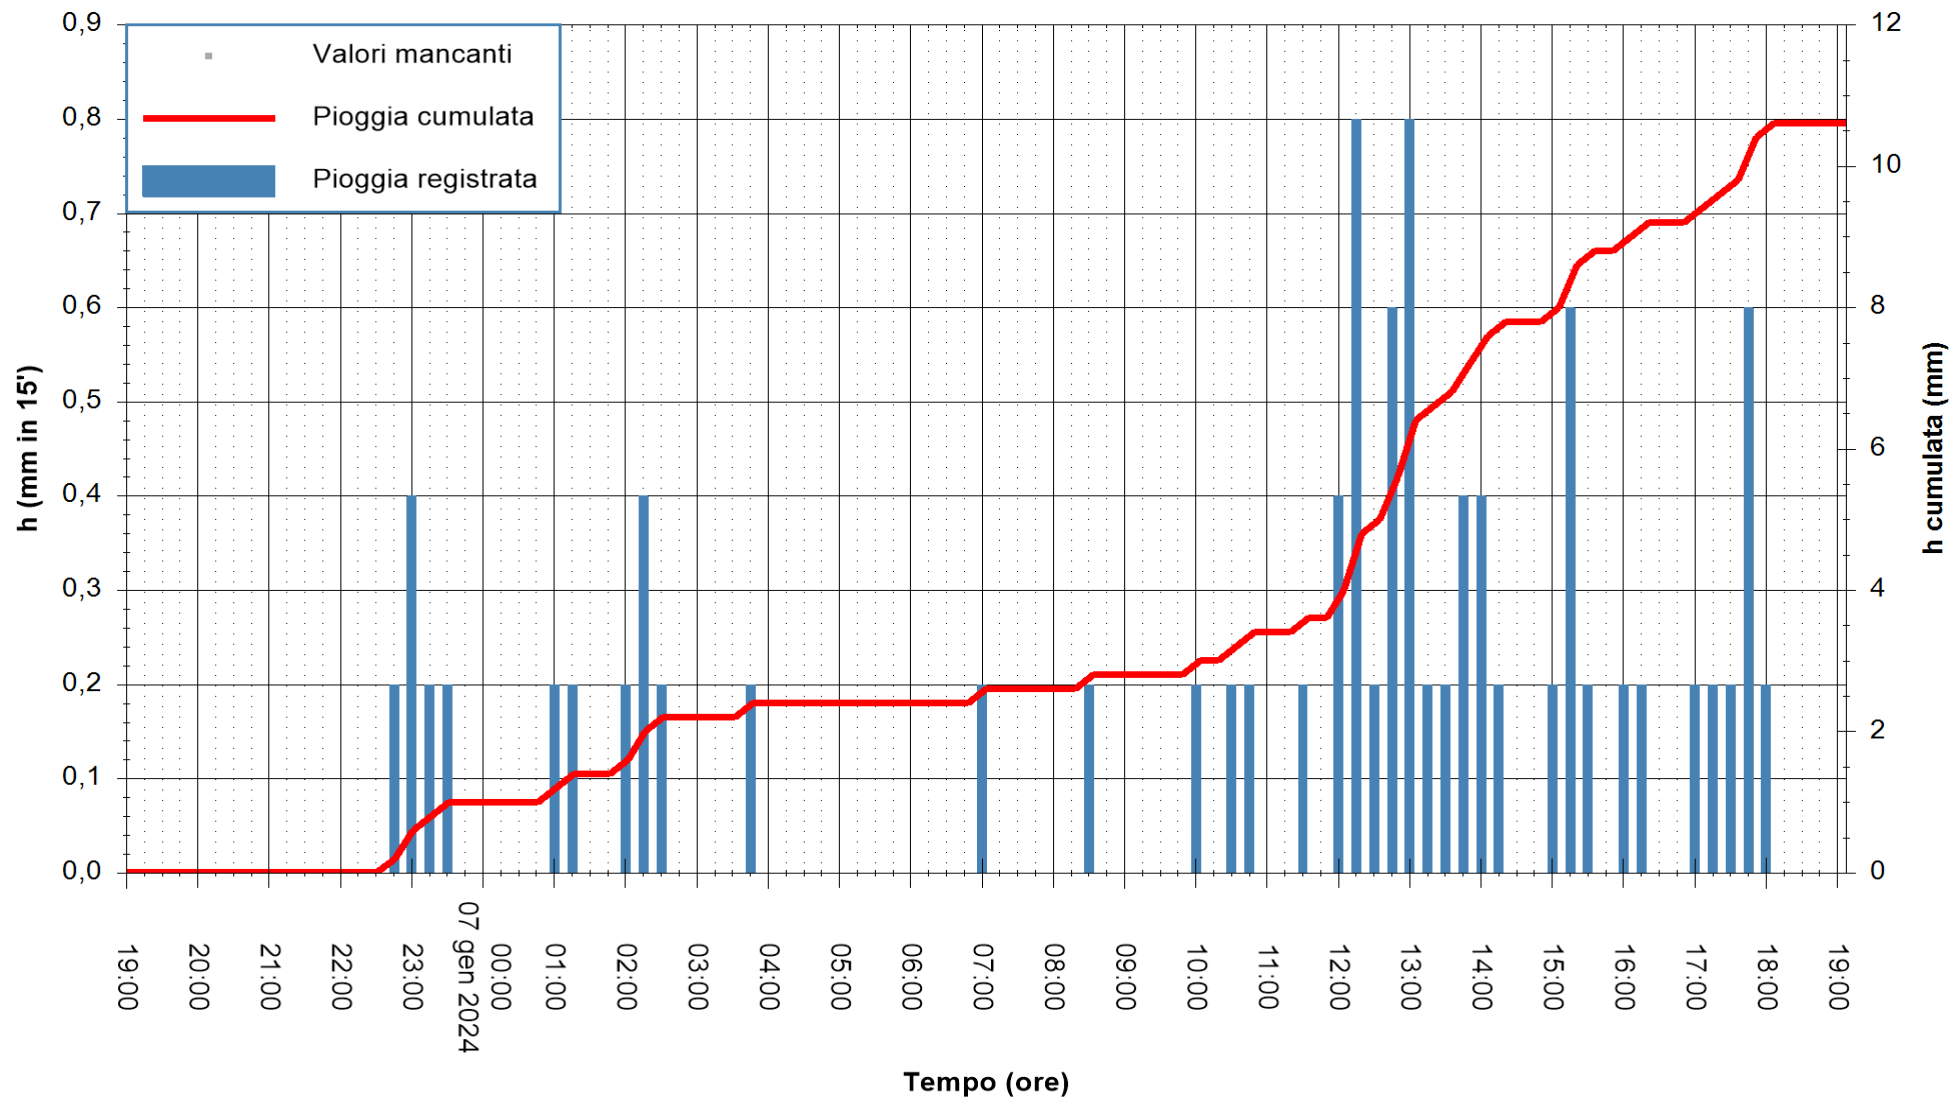

REGIONE AUTÒNOMA DE SARDIGNA
REGIONE AUTONOMA DELLA SARDEGNA

Stazione pluviometrica Isca Rena
 Area ISCA RENA
 Pioggia registrata nelle ultime 24 ore
 Estrazione dati delle ore 19:31 del 07/01/2024
 Ultimo dato disponibile: 07/01/2024 alle 19:08