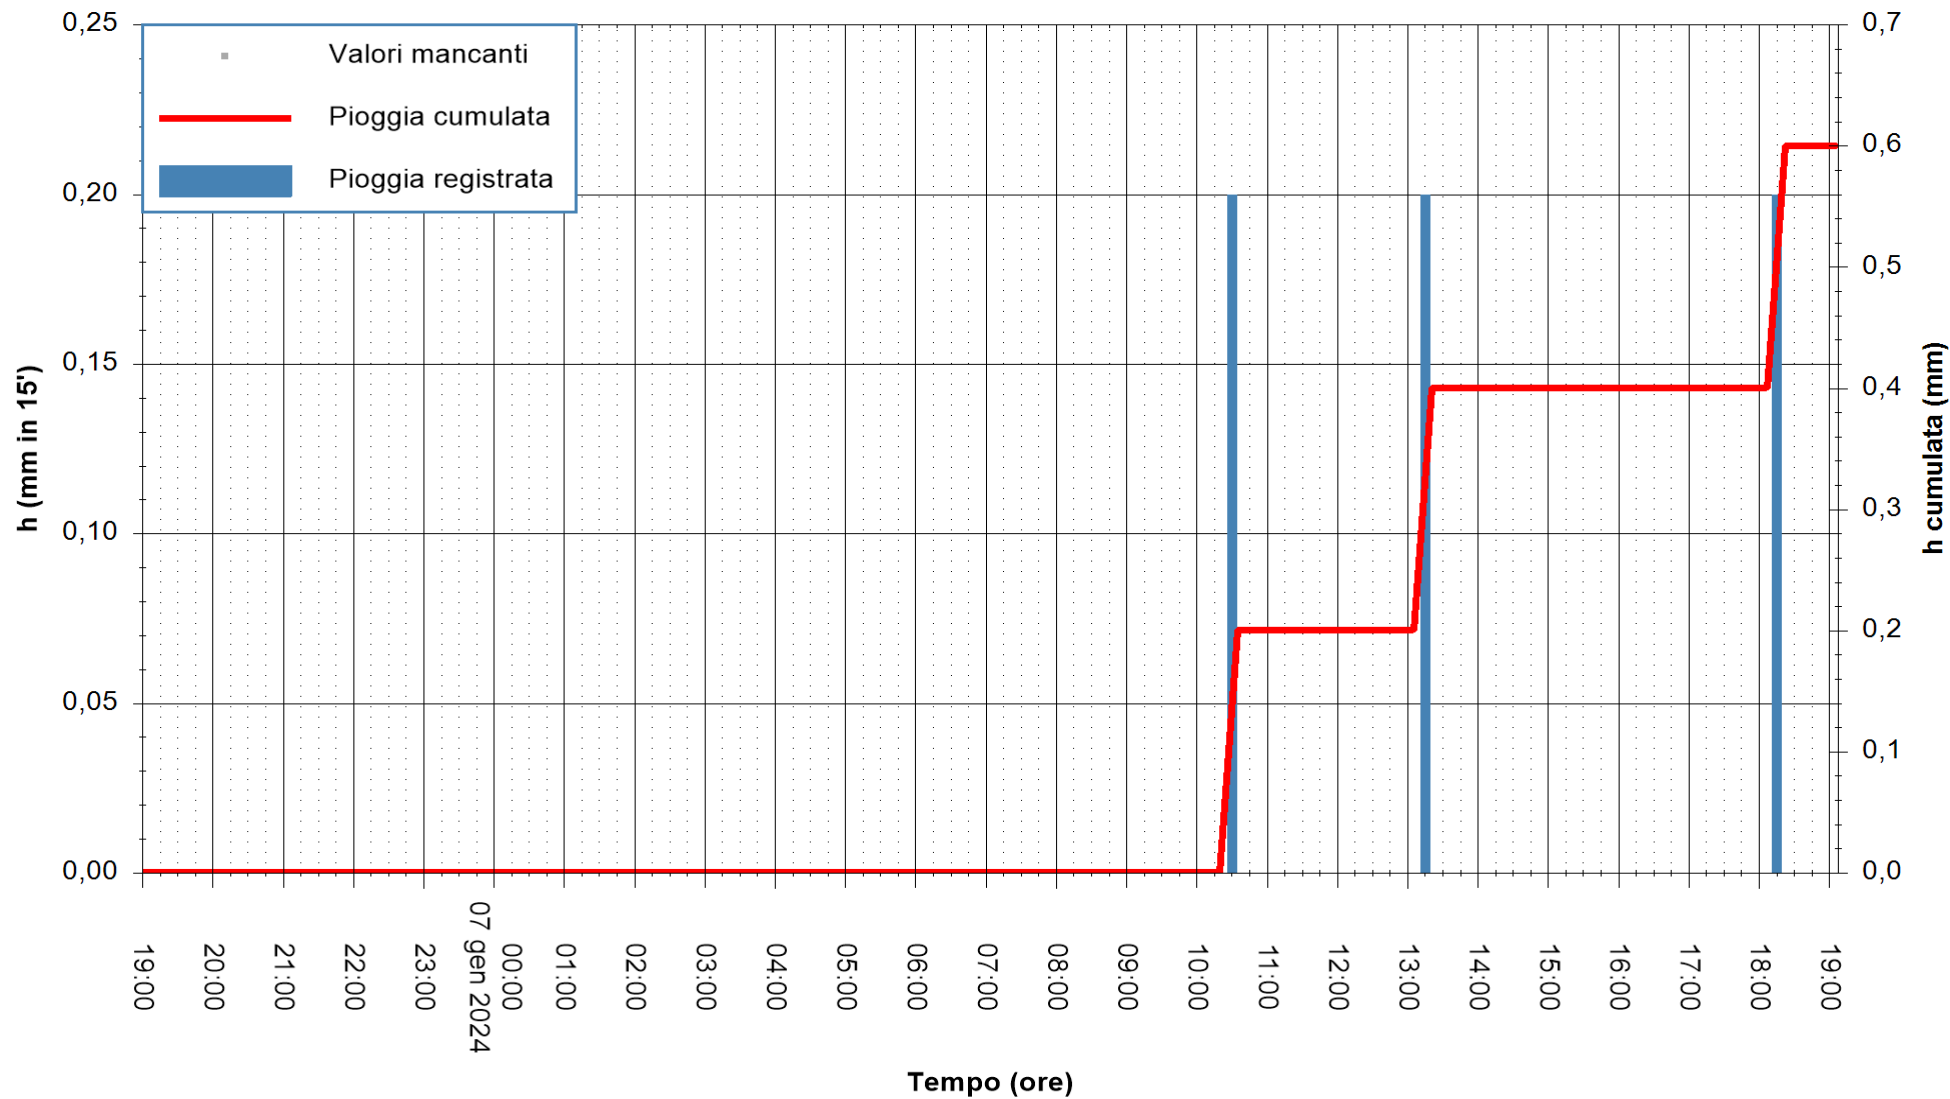

Stazione pluviometrica Monte Tului
Area MONTE TULUI
Pioggia registrata nelle ultime 24 ore
Estrazione dati delle ore 19:31 del 07/01/2024
Ultimo dato disponibile: 07/01/2024 alle 19:00

ARPAS
F.to il Dirigente Responsabile
Ing. Roberto Pinna Nossai

REGIONE AUTÒNOMA DE SARDIGNA
REGIONE AUTONOMA DELLA SARDEGNA

Stazione pluviometrica Isca Rena
 Area ISCA RENA
 Pioggia registrata nelle ultime 24 ore
 Estrazione dati delle ore 19:31 del 07/01/2024
 Ultimo dato disponibile: 07/01/2024 alle 19:08