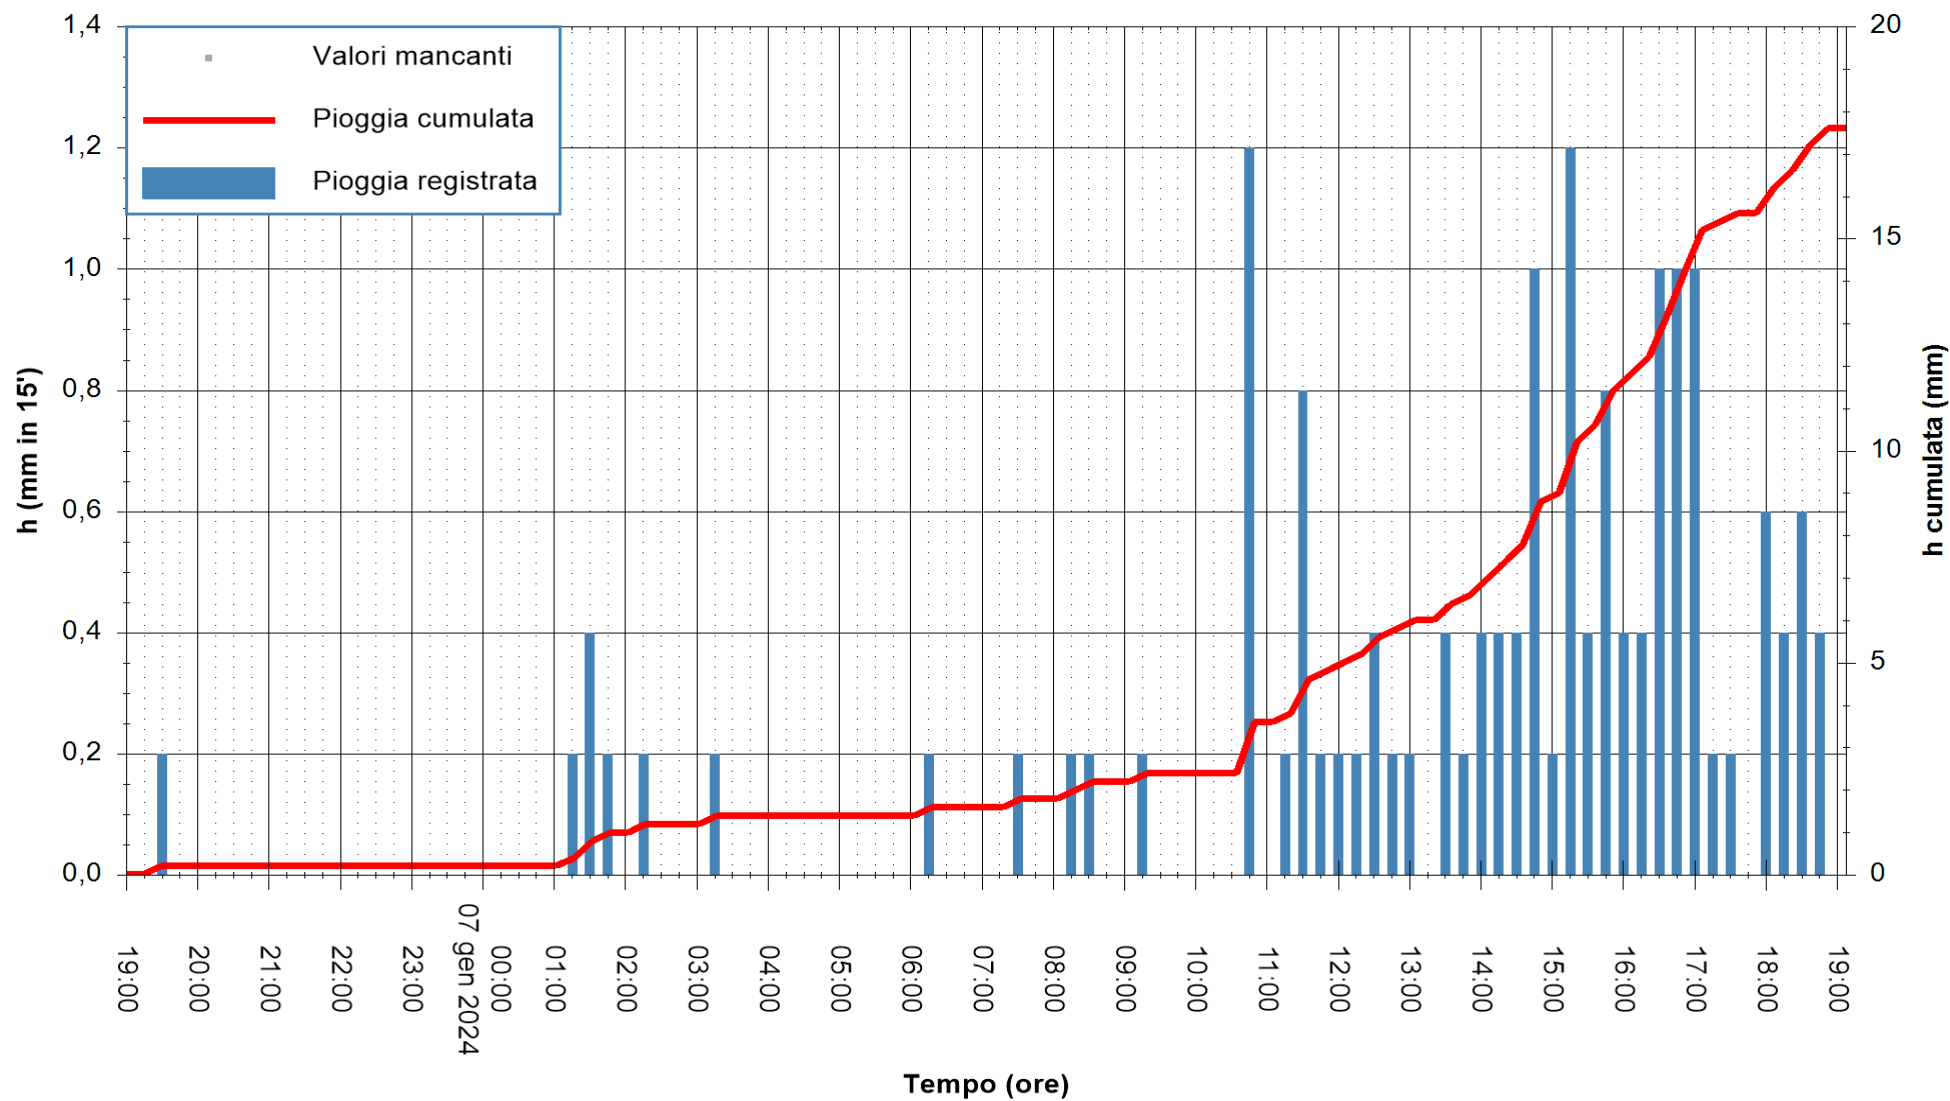

REGIONE AUTÒNOMA DE SARDIGNA
REGIONE AUTONOMA DELLA SARDEGNA

Stazione pluviometrica Isca Rena
 Area ISCA RENA
 Pioggia registrata nelle ultime 24 ore
 Estrazione dati delle ore 19:31 del 07/01/2024
 Ultimo dato disponibile: 07/01/2024 alle 19:08

ARPAS
 F.to il Dirigente Responsabile
 Ing. Roberto Pinna Nossai

REGIONE AUTÒNOMA DE SARDIGNA
 REGIONE AUTONOMA DELLA SARDEGNA

Stazione pluviometrica Fluminimannu a Decimomannu
Area DECIMOMANNU
Pioggia registrata nelle ultime 24 ore
Estrazione dati delle ore 19:31 del 07/01/2024
Ultimo dato disponibile: 01/01/0001 alle 00:00

ARPAS
F.to il Dirigente Responsabile
Ing. Roberto Pinna Nossai

REGIONE AUTONOMA DE SARDIGNA
REGIONE AUTONOMA DELLA SARDEGNA

Stazione pluviometrica Senorbi'
Area SENORBI
Pioggia registrata nelle ultime 24 ore
Estrazione dati delle ore 19:31 del 07/01/2024
Ultimo dato disponibile: 07/01/2024 alle 19:00