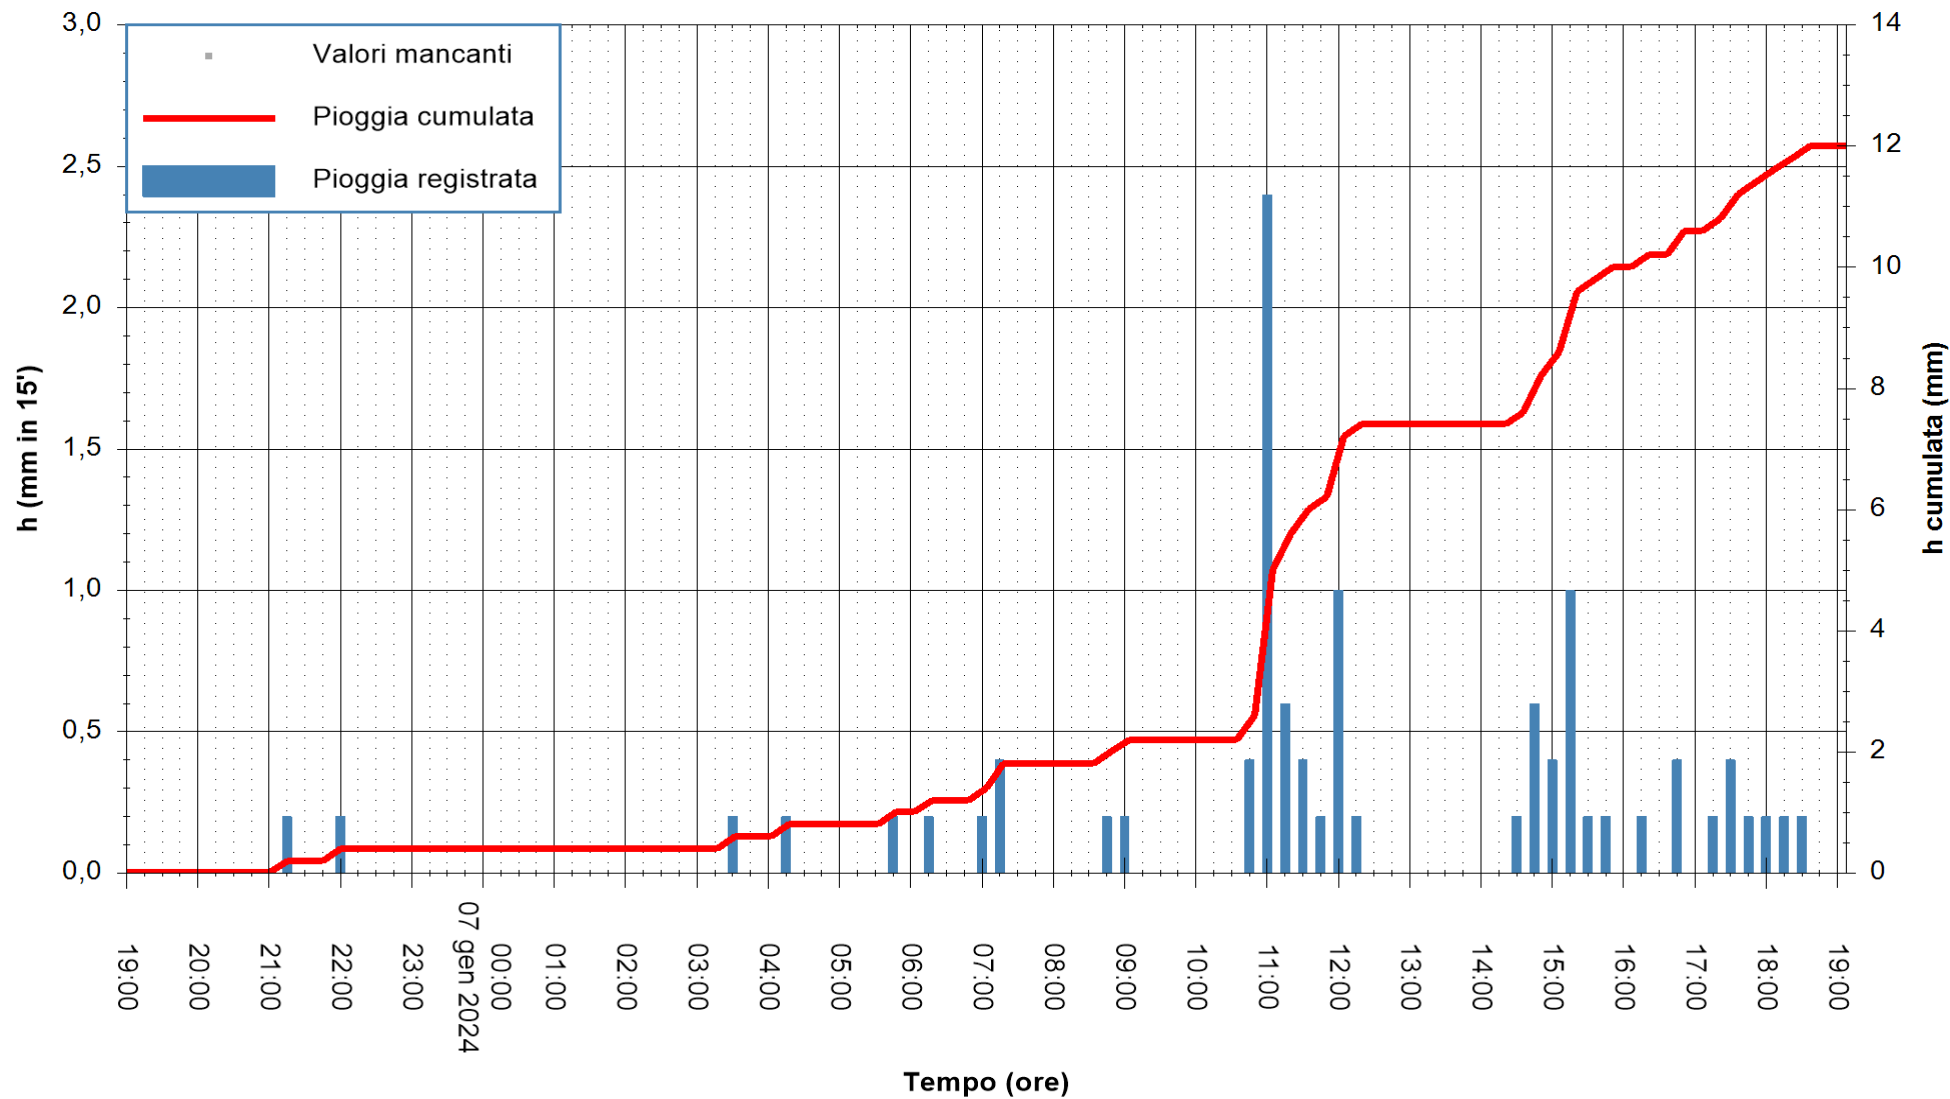

ARPAS
F.to il Dirigente Responsabile
Ing. Roberto Pinna Nossai

REGIONE AUTONOMA DE SARDIGNA
REGIONE AUTONOMA DELLA SARDEGNA

Stazione pluviometrica Senorbi'
Area SENORBI
Pioggia registrata nelle ultime 24 ore
Estrazione dati delle ore 19:31 del 07/01/2024
Ultimo dato disponibile: 07/01/2024 alle 19:00