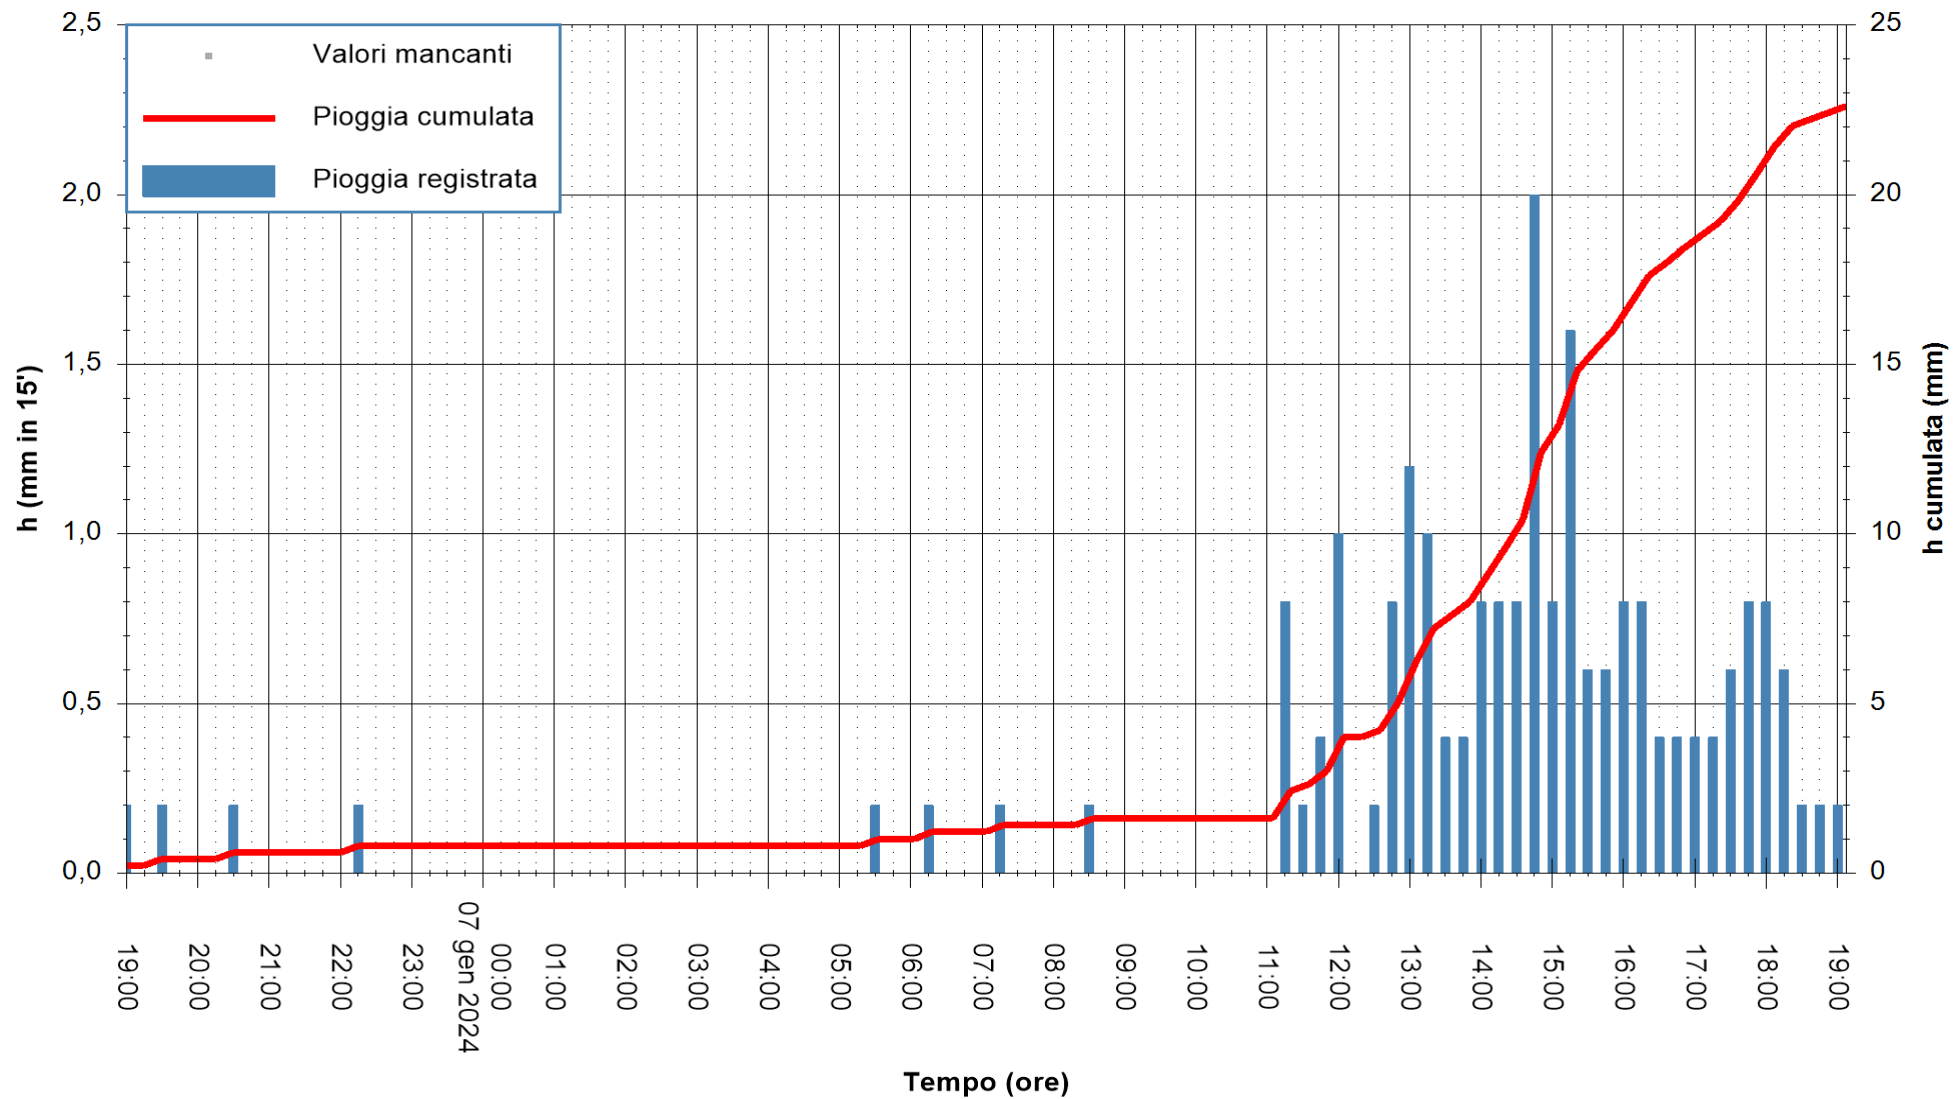

REGIONE AUTÒNOMA DE SARDIGNA
REGIONE AUTONOMA DELLA SARDEGNA

Stazione pluviometrica Isca Rena
 Area ISCA RENA
 Pioggia registrata nelle ultime 24 ore
 Estrazione dati delle ore 19:31 del 07/01/2024
 Ultimo dato disponibile: 07/01/2024 alle 19:08