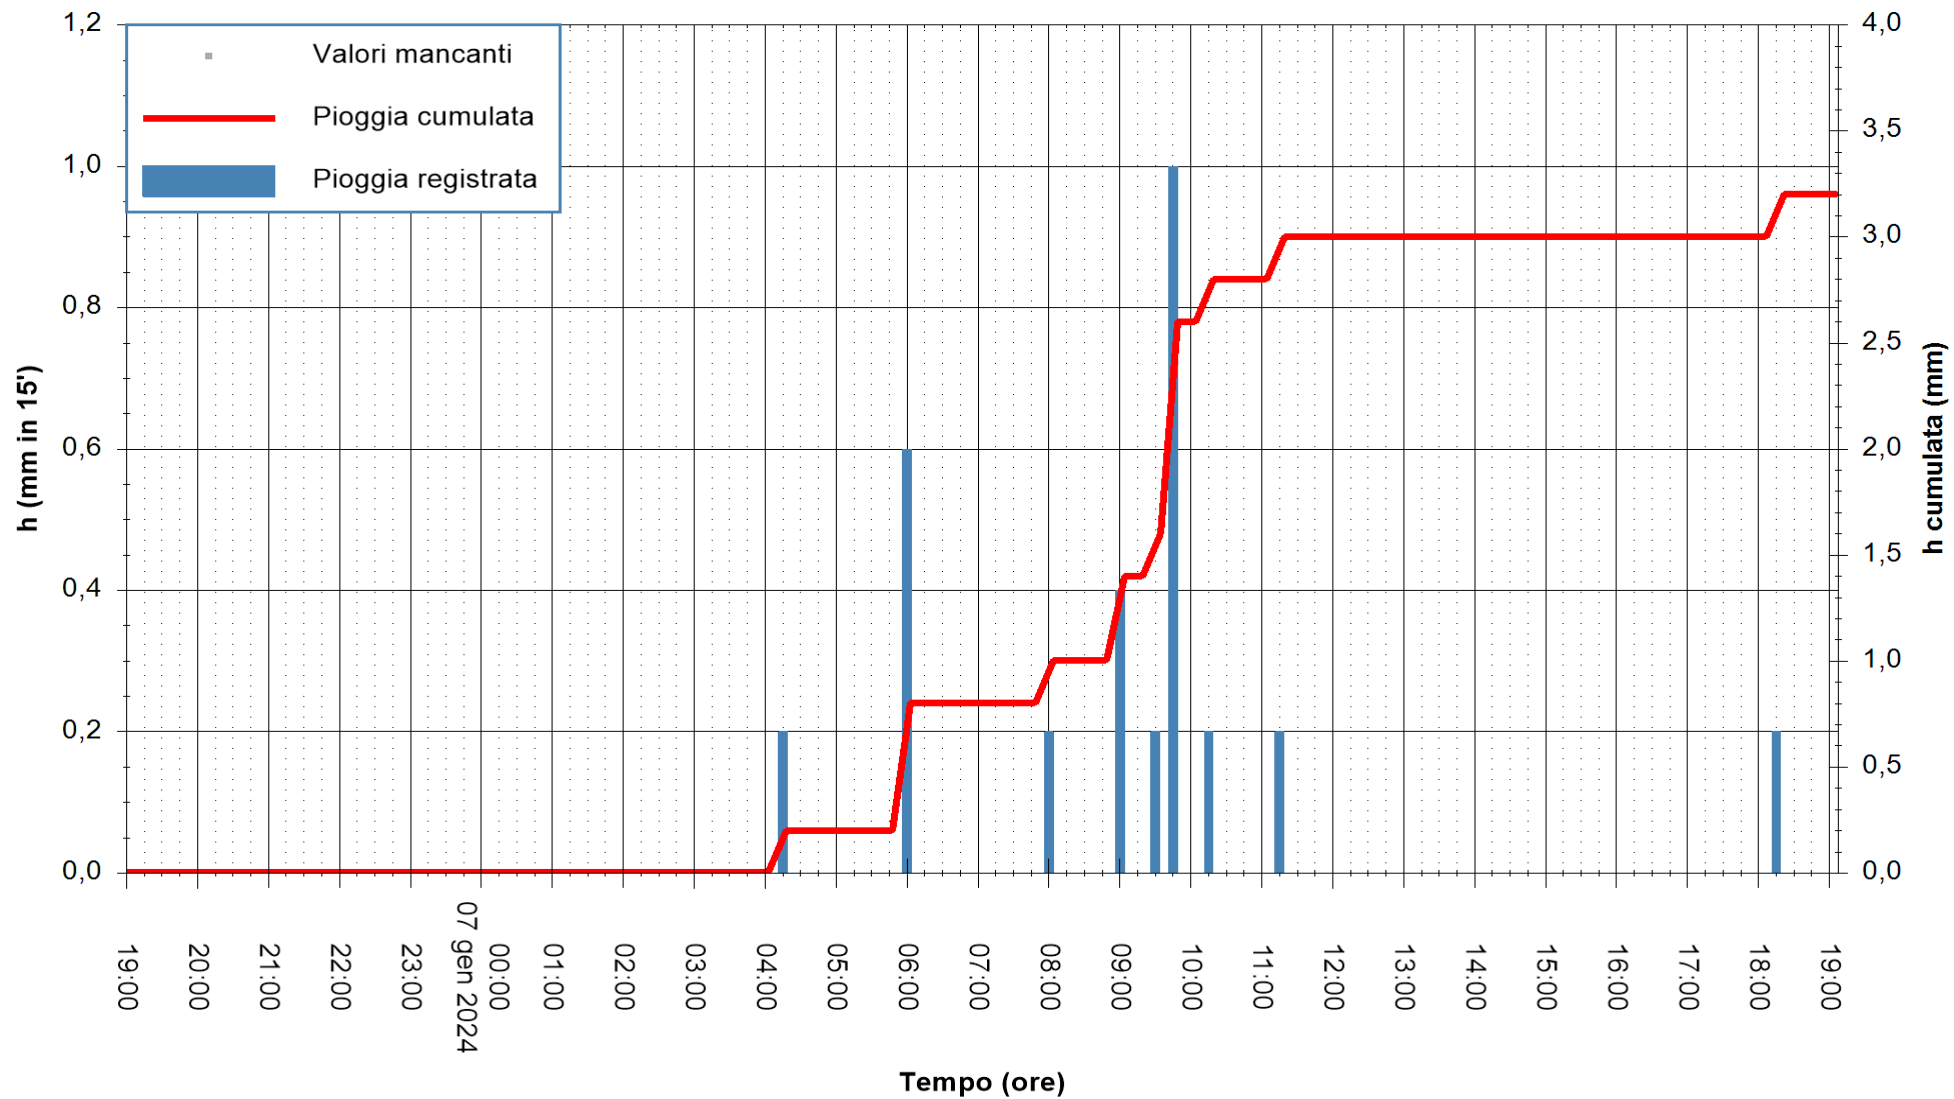

ARPAS
F.to il Dirigente Responsabile
Ing. Roberto Pinna Nossai

REGIONE AUTÒNOMA DE SARDIGNA
REGIONE AUTONOMA DELLA SARDEGNA

Stazione pluviometrica Siniscola
Area SU PRANU
Pioggia registrata nelle ultime 24 ore
Estrazione dati delle ore 19:31 del 07/01/2024
Ultimo dato disponibile: 07/01/2024 alle 19:05