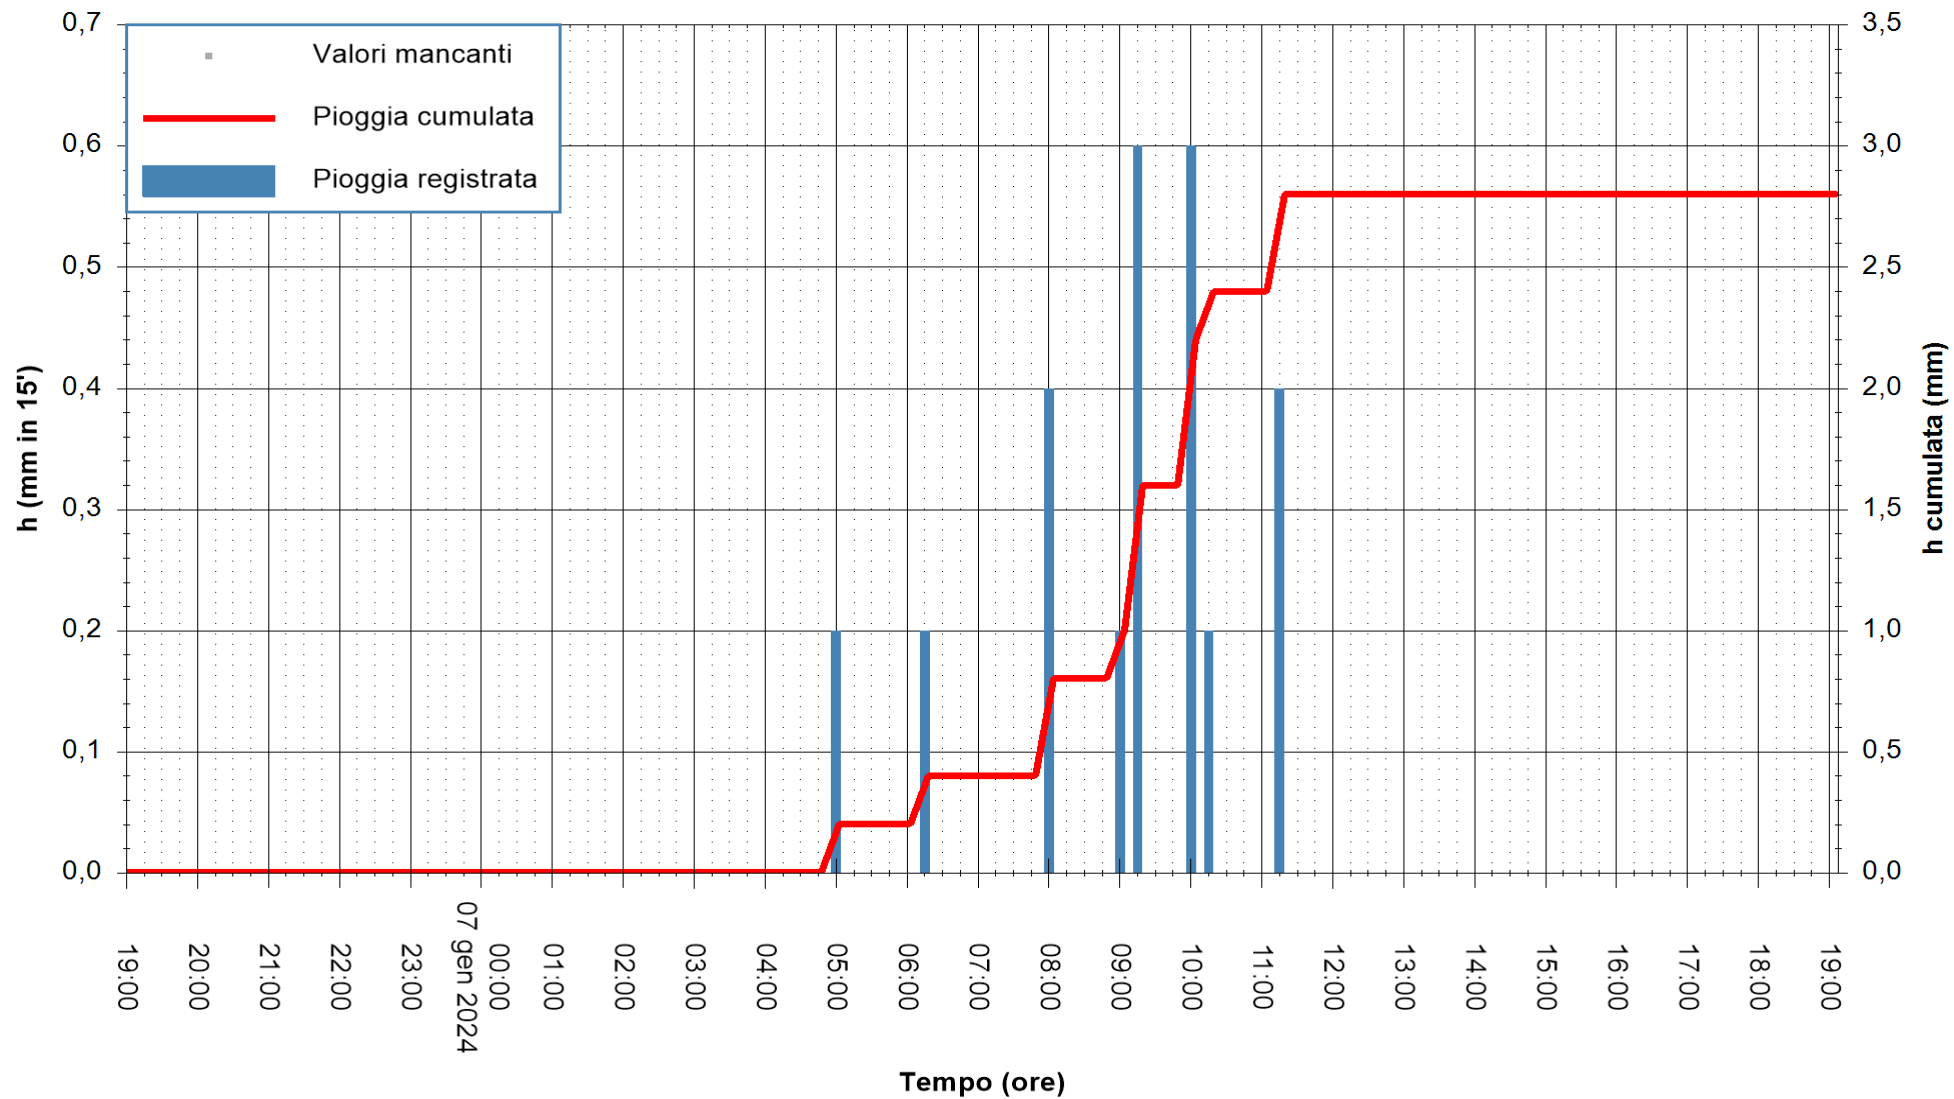

ARPAS
F.to il Dirigente Responsabile
Ing. Roberto Pinna Nossai

REGIONE AUTÒNOMA DE SARDIGNA
REGIONE AUTONOMA DELLA SARDEGNA

Stazione pluviometrica Siniscola
Area SU PRANU
Pioggia registrata nelle ultime 24 ore
Estrazione dati delle ore 19:31 del 07/01/2024
Ultimo dato disponibile: 07/01/2024 alle 19:05