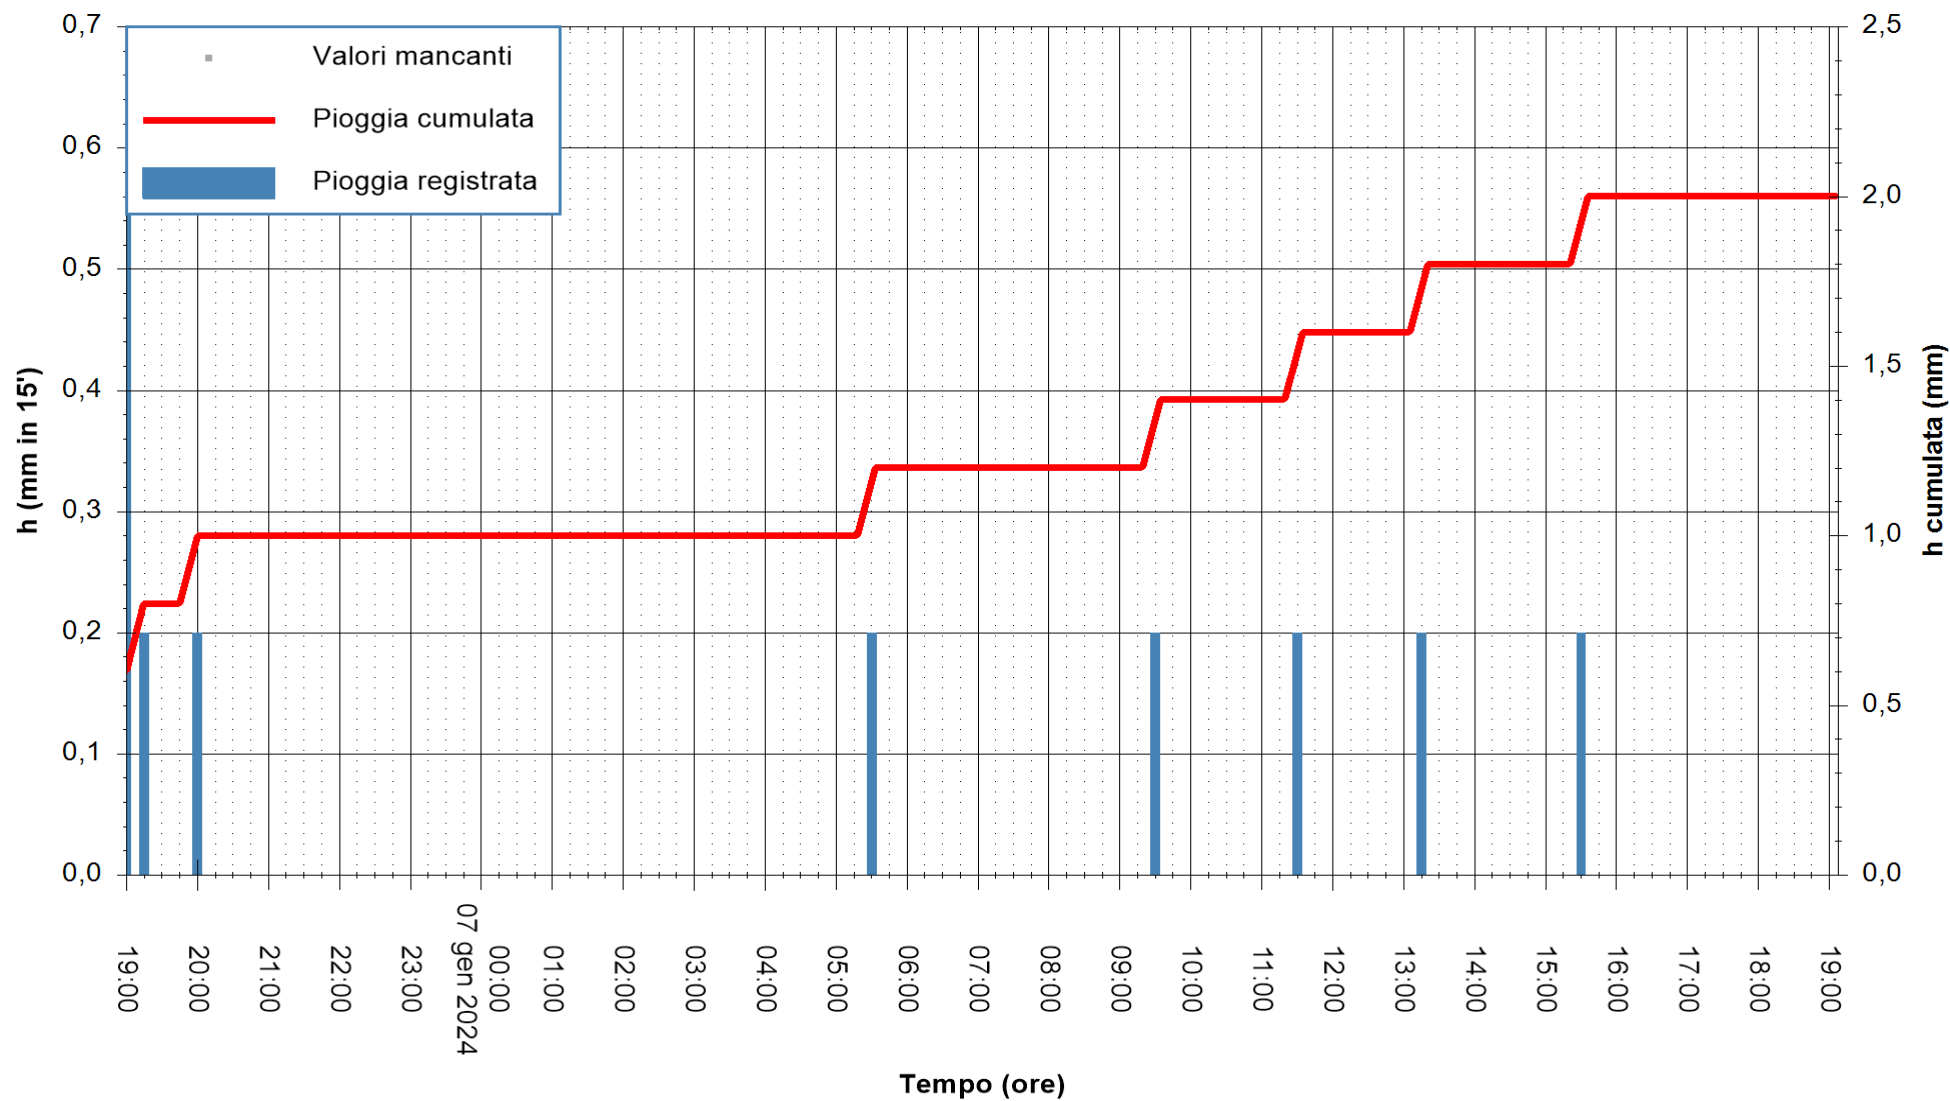

Stazione pluviometrica Monte Tului
Area MONTE TULUI
Pioggia registrata nelle ultime 24 ore
Estrazione dati delle ore 19:31 del 07/01/2024
Ultimo dato disponibile: 07/01/2024 alle 19:00

ARPAS
F.to il Dirigente Responsabile
Ing. Roberto Pinna Nossai

REGIONE AUTÒNOMA DE SARDIGNA
REGIONE AUTONOMA DELLA SARDEGNA

Stazione pluviometrica Isca Rena
 Area ISCA RENA
 Pioggia registrata nelle ultime 24 ore
 Estrazione dati delle ore 19:31 del 07/01/2024
 Ultimo dato disponibile: 07/01/2024 alle 19:08