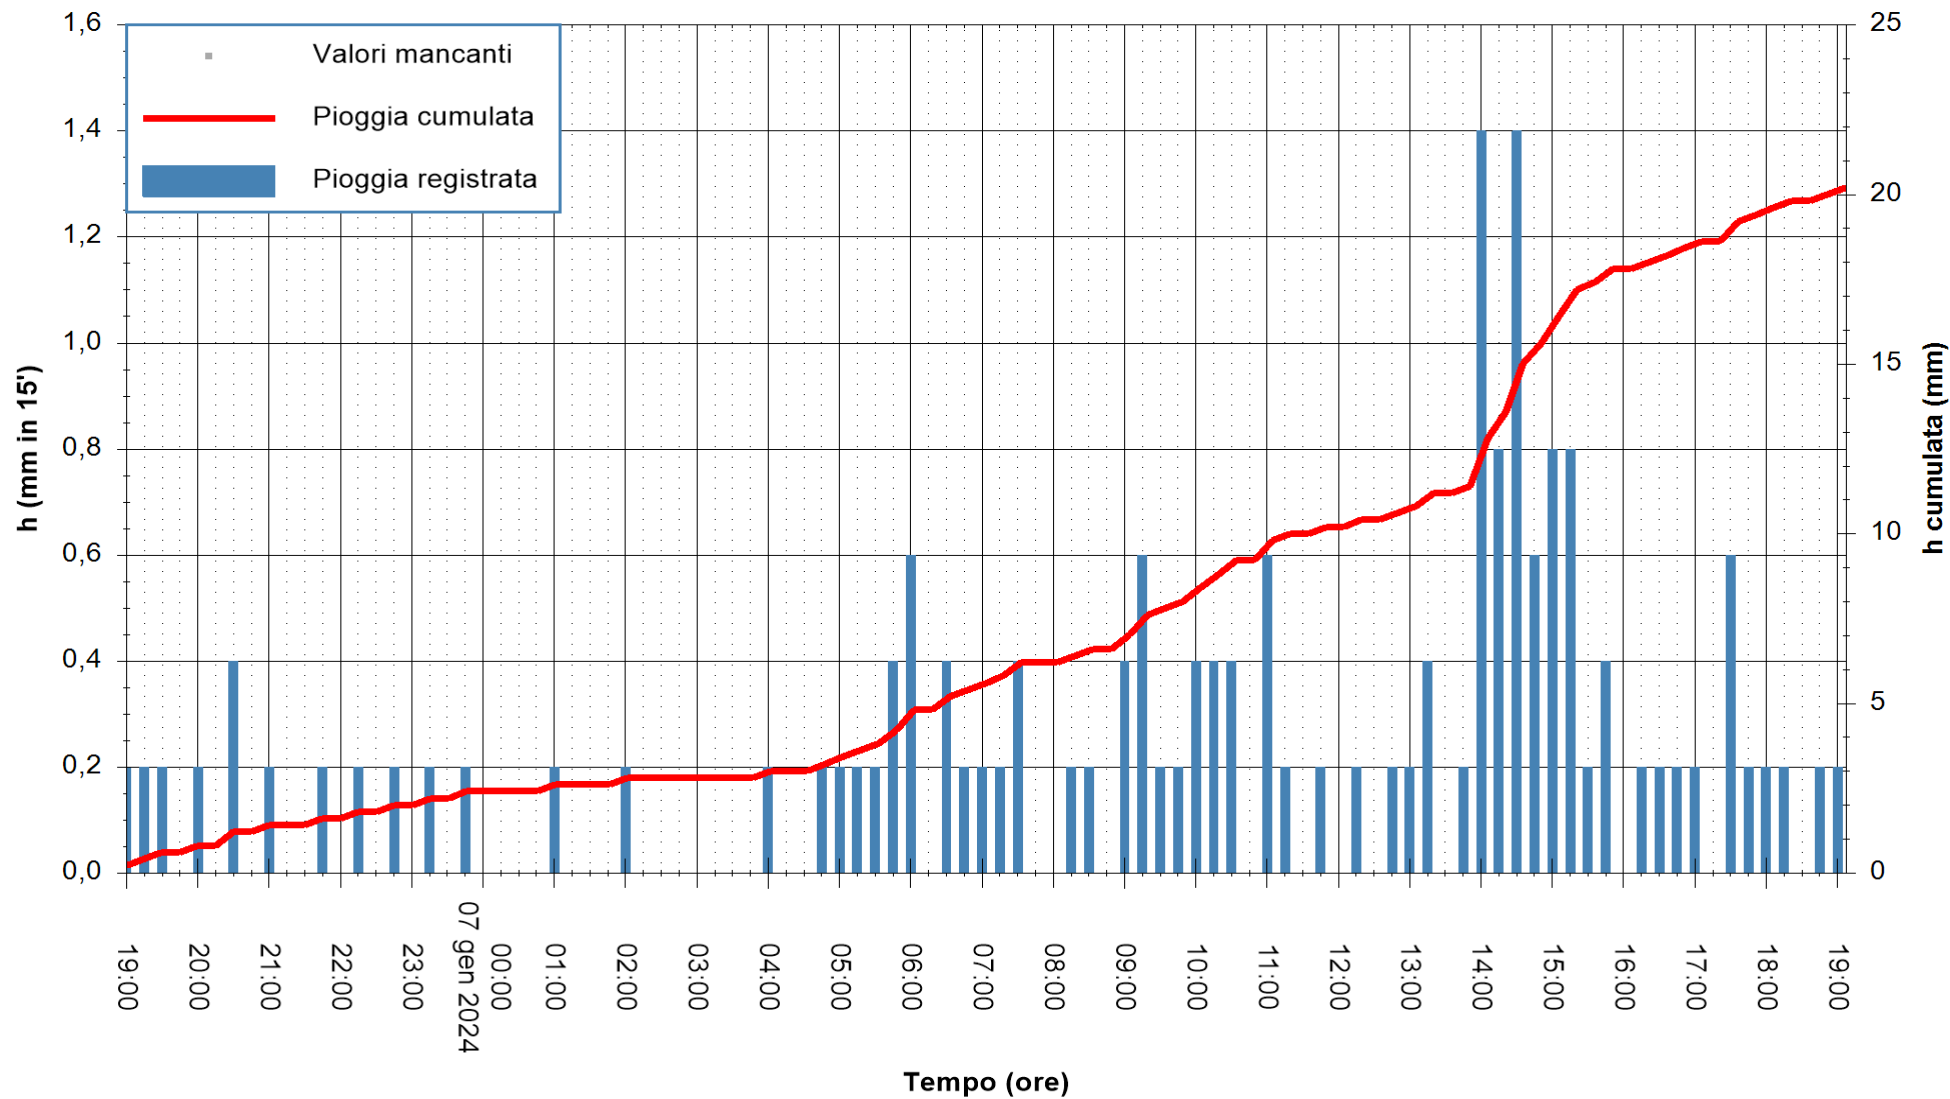

Stazione pluviometrica Tempio
Area CUSSEDDU
Pioggia registrata nelle ultime 24 ore
Estrazione dati delle ore 19:31 del 07/01/2024
Ultimo dato disponibile: 07/01/2024 alle 19:15

ARPAS
F.to il Dirigente Responsabile
Ing. Roberto Pinna Nossai

REGIONE AUTÒNOMA DE SARDIGNA
REGIONE AUTONOMA DELLA SARDEGNA