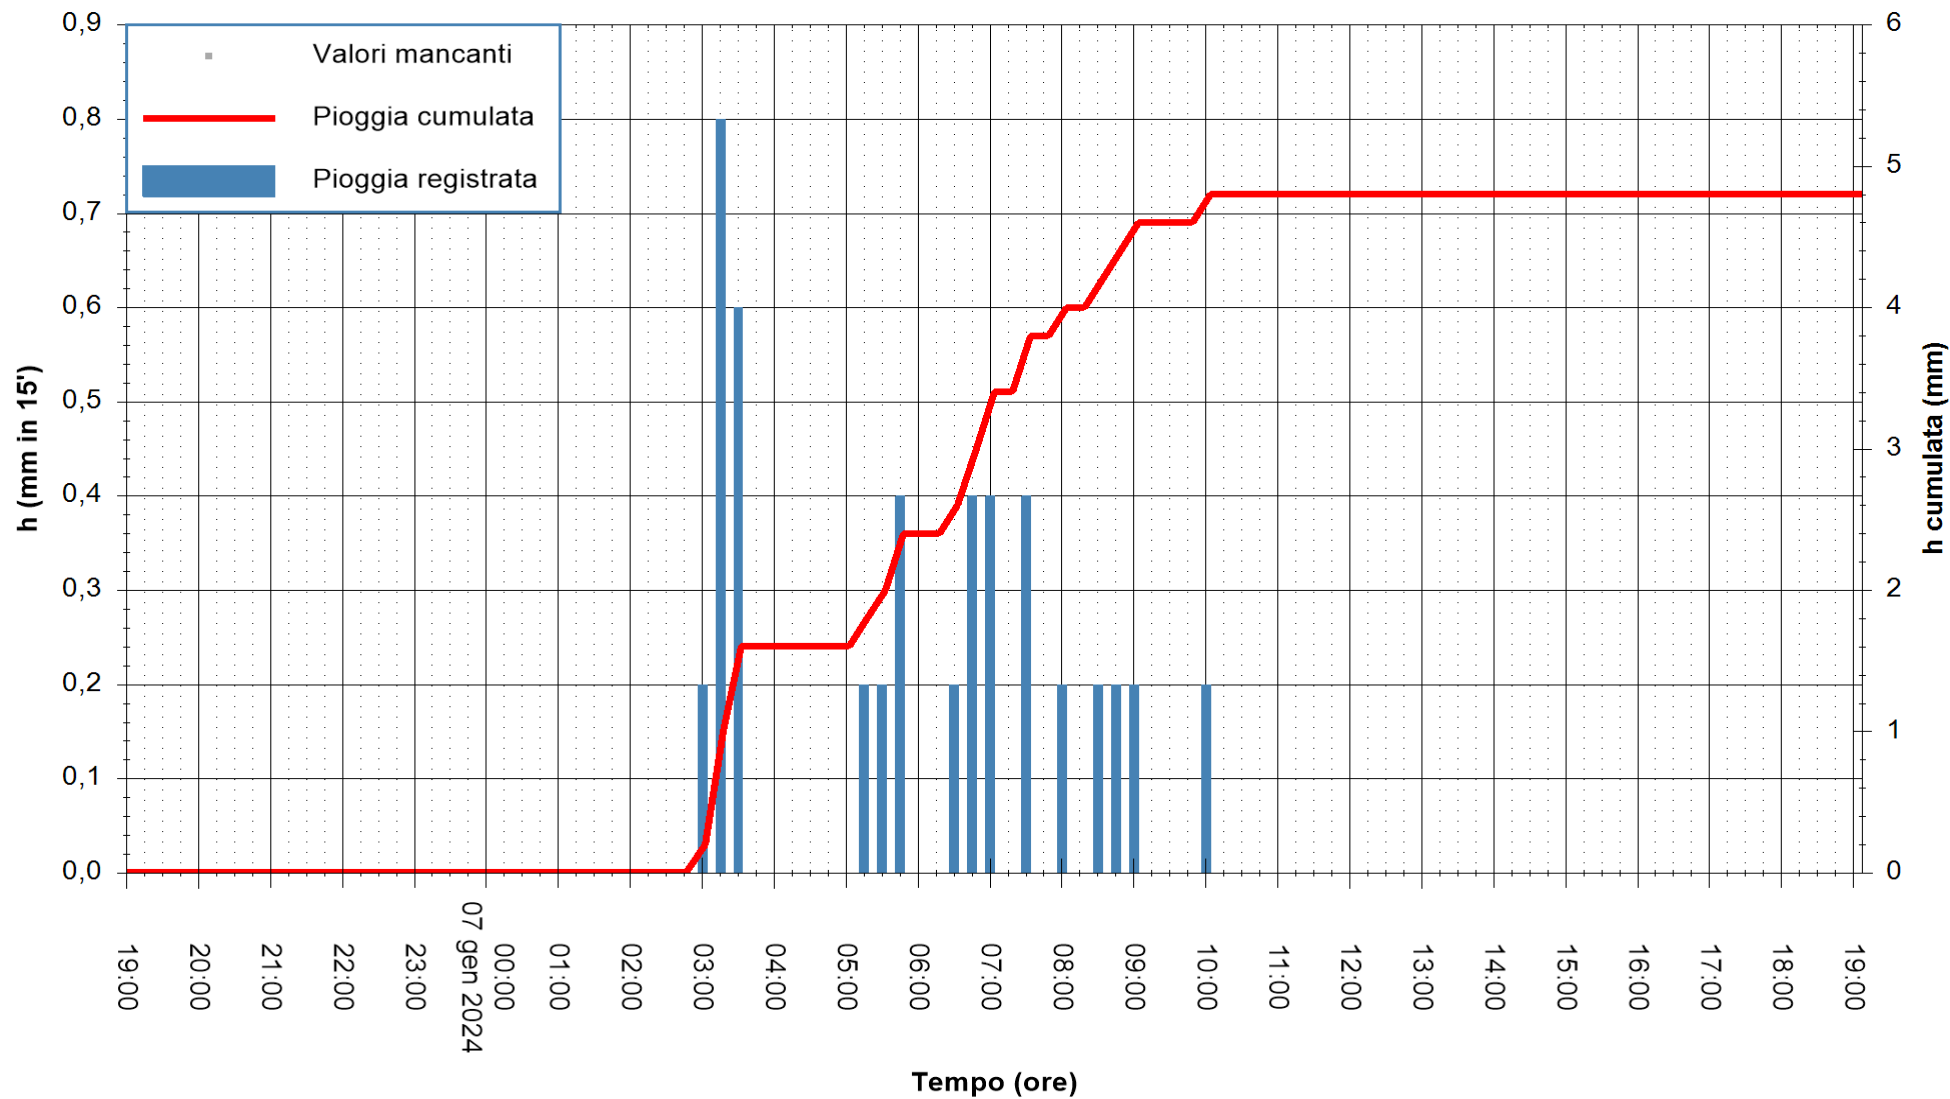

ARPAS
F.to il Dirigente Responsabile
Ing. Roberto Pinna Nossai

REGIONE AUTÒNOMA DE SARDIGNA
REGIONE AUTONOMA DELLA SARDEGNA

Stazione pluviometrica Siniscola
Area SU PRANU
Pioggia registrata nelle ultime 24 ore
Estrazione dati delle ore 19:31 del 07/01/2024
Ultimo dato disponibile: 07/01/2024 alle 19:05