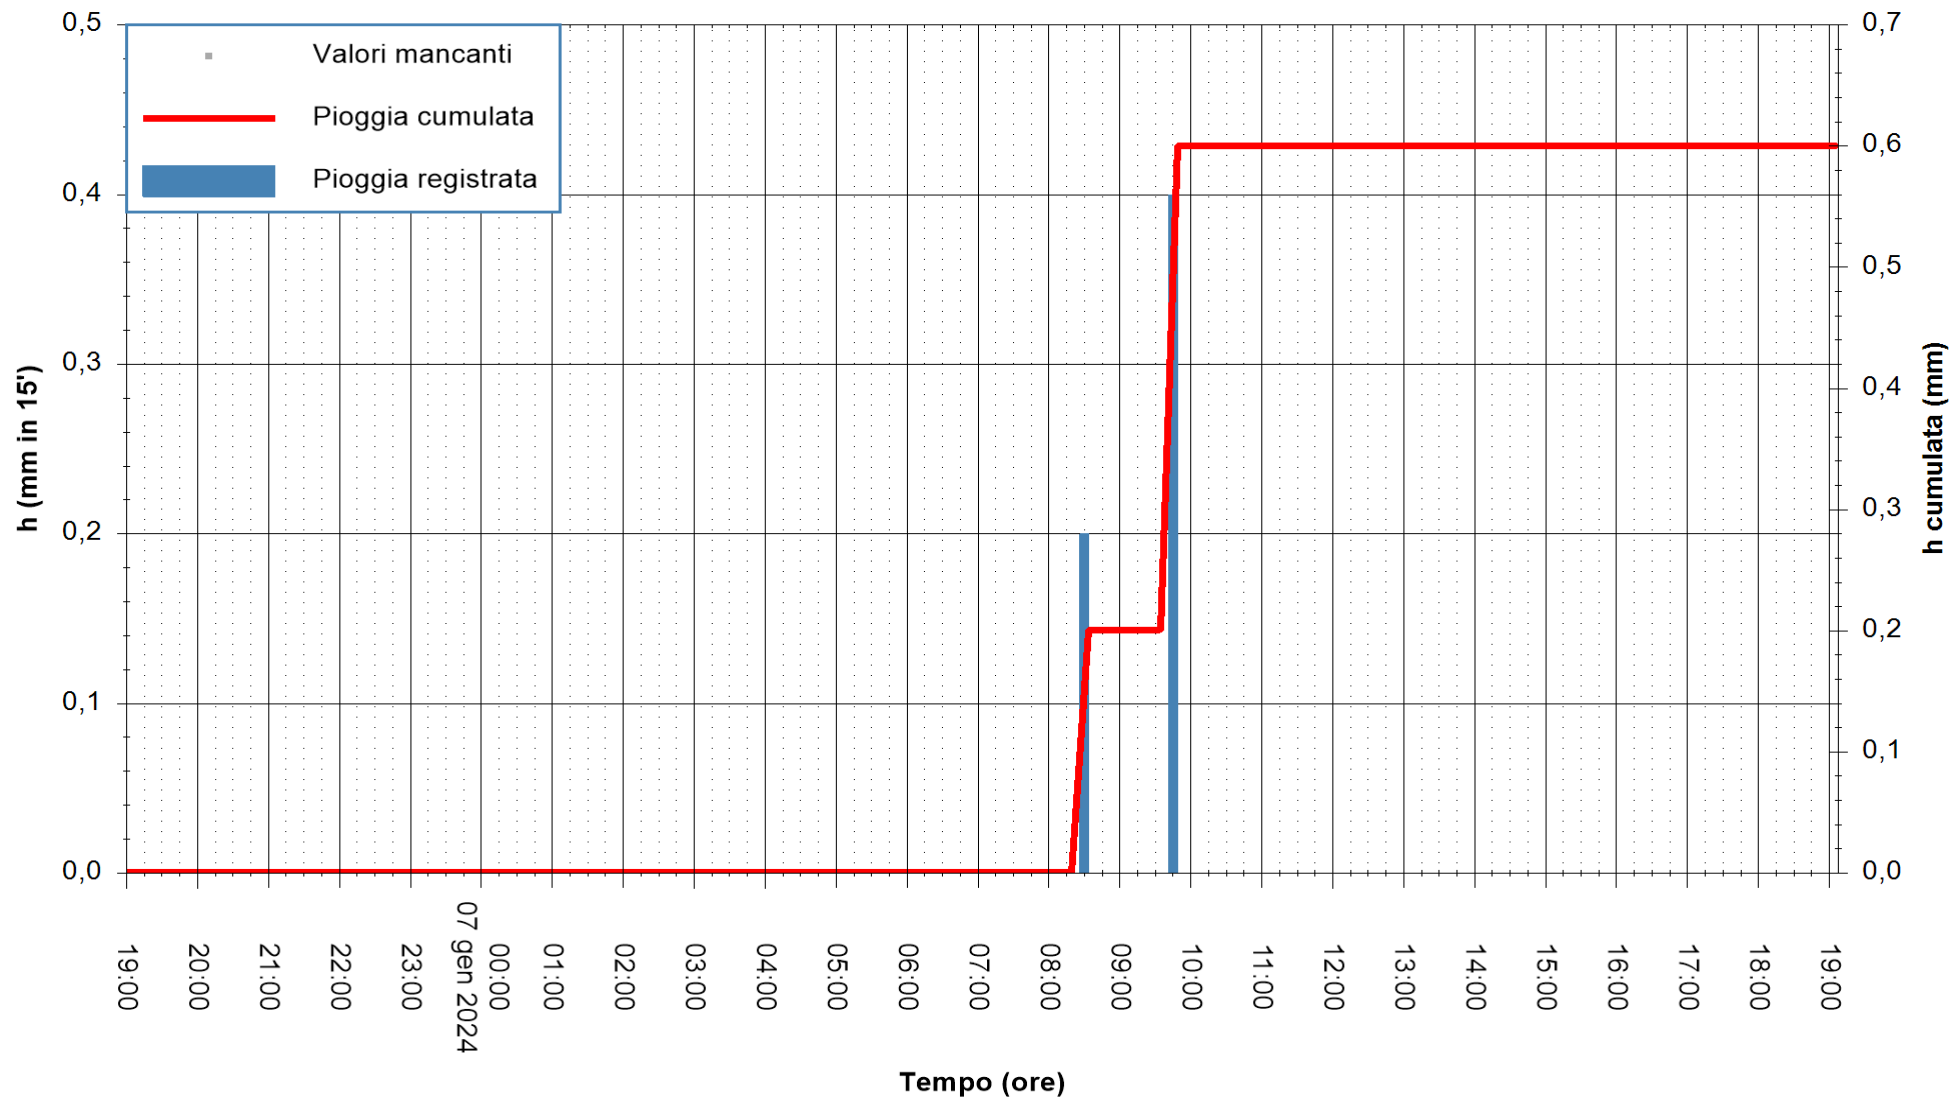

REGIONE AUTÒNOMA DE SARDIGNA
REGIONE AUTONOMA DELLA SARDEGNA

Stazione pluviometrica Isca Rena
 Area ISCA RENA
 Pioggia registrata nelle ultime 24 ore
 Estrazione dati delle ore 19:31 del 07/01/2024
 Ultimo dato disponibile: 07/01/2024 alle 19:08

ARPAS
 F.to il Dirigente Responsabile
 Ing. Roberto Pinna Nossai

REGIONE AUTÒNOMA DE SARDIGNA
 REGIONE AUTONOMA DELLA SARDEGNA

Stazione pluviometrica Fluminimannu a Decimomannu
Area DECIMOMANNU
Pioggia registrata nelle ultime 24 ore
Estrazione dati delle ore 19:31 del 07/01/2024
Ultimo dato disponibile: 01/01/0001 alle 00:00