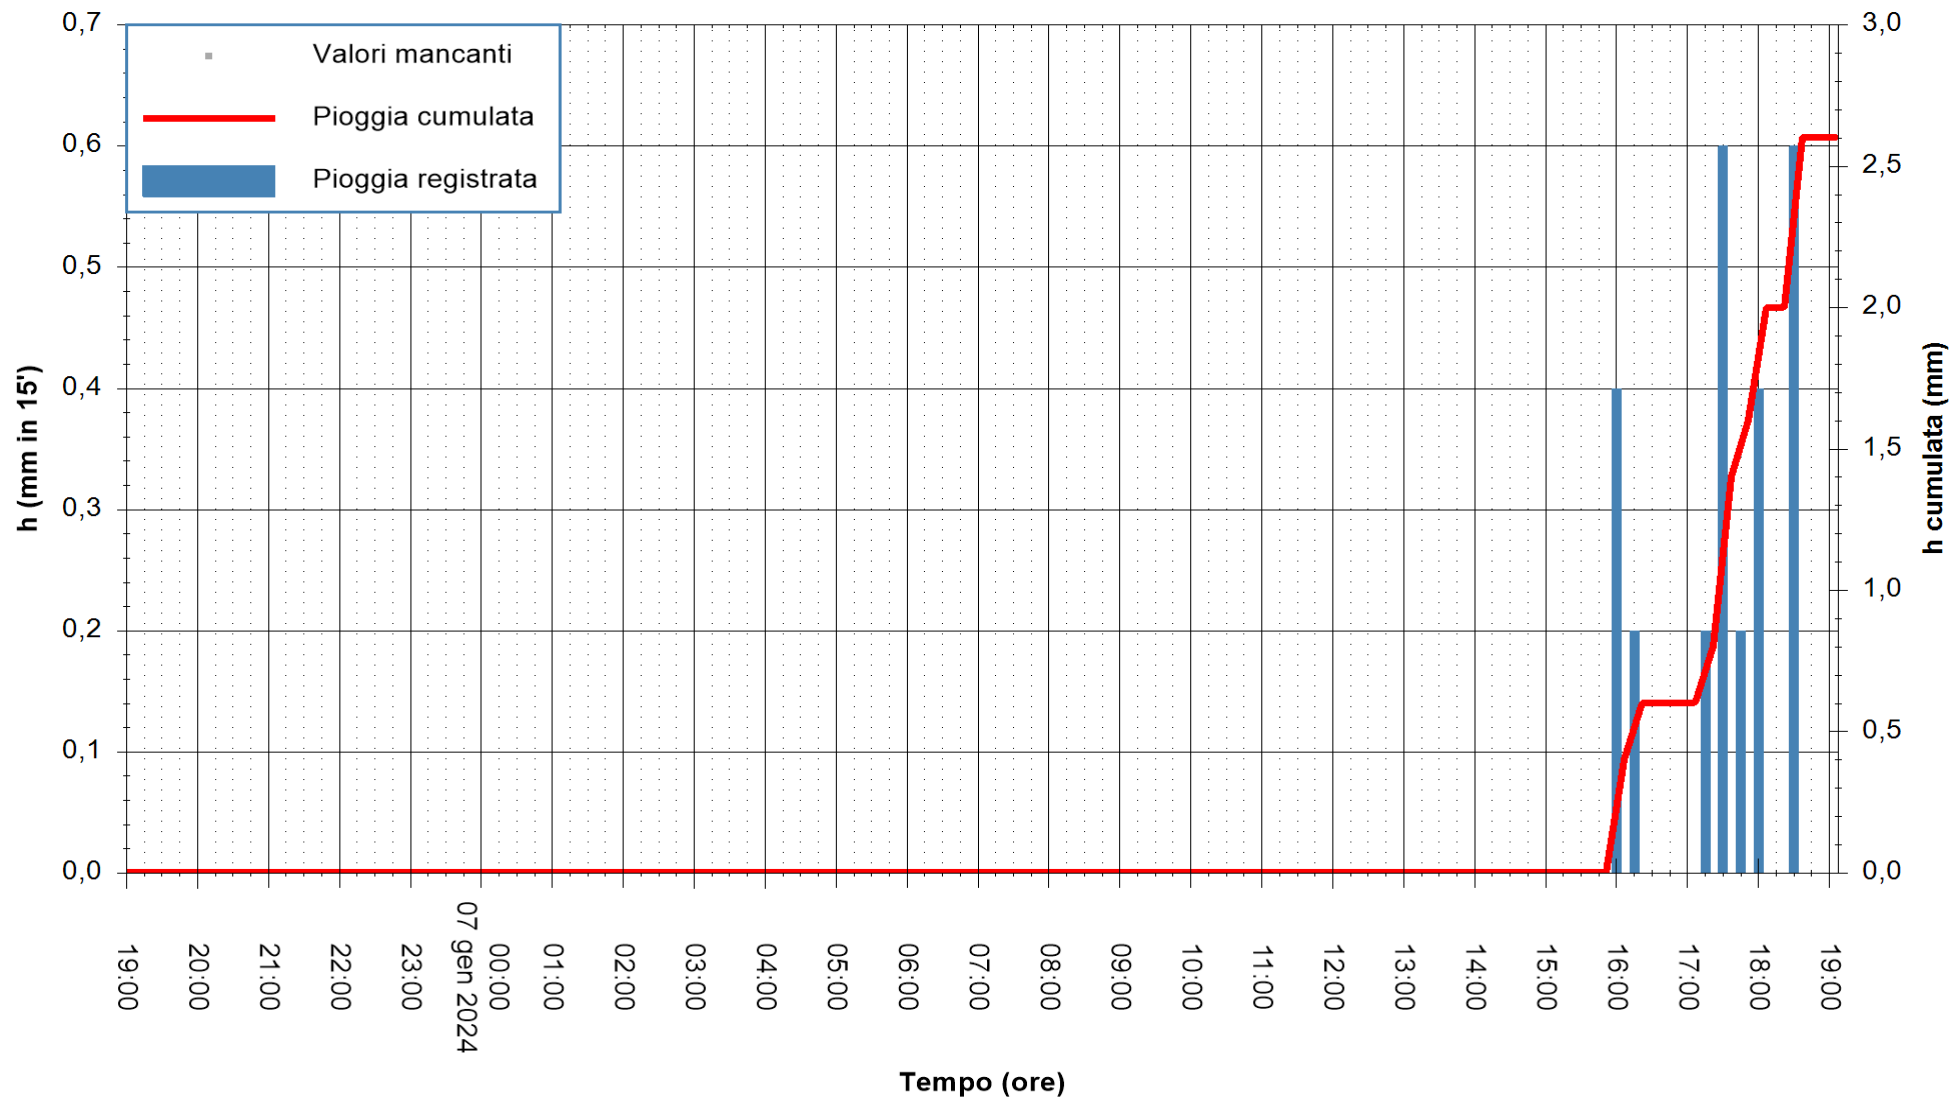

ARPAS
F.to il Dirigente Responsabile
Ing. Roberto Pinna Nossai

REGIONE AUTÒNOMA DE SARDIGNA
REGIONE AUTONOMA DELLA SARDEGNA

Stazione pluviometrica Siniscola
Area SU PRANU
Pioggia registrata nelle ultime 24 ore
Estrazione dati delle ore 19:31 del 07/01/2024
Ultimo dato disponibile: 07/01/2024 alle 19:05