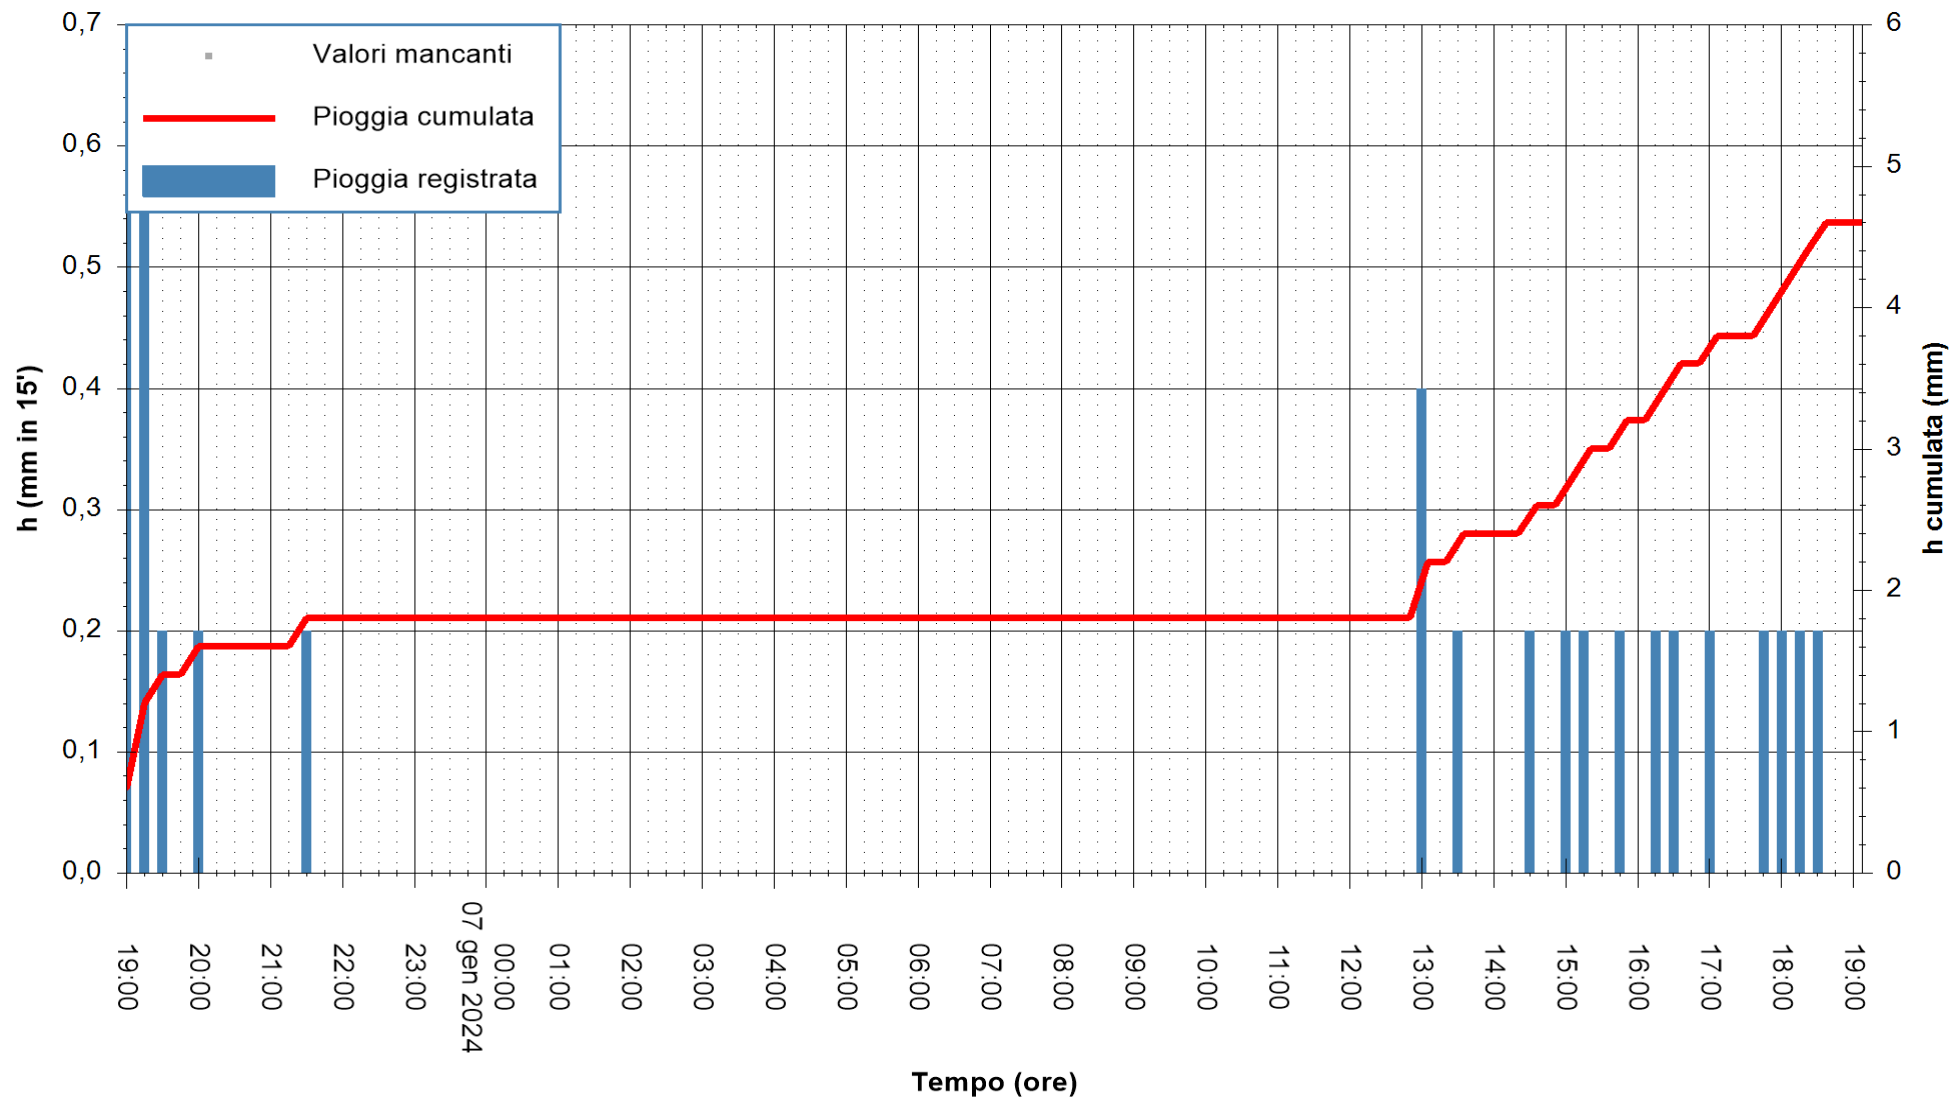

REGIONE AUTÒNOMA DE SARDIGNA
REGIONE AUTONOMA DELLA SARDEGNA

Stazione pluviometrica Isca Rena
 Area ISCA RENA
 Pioggia registrata nelle ultime 24 ore
 Estrazione dati delle ore 19:31 del 07/01/2024
 Ultimo dato disponibile: 07/01/2024 alle 19:08