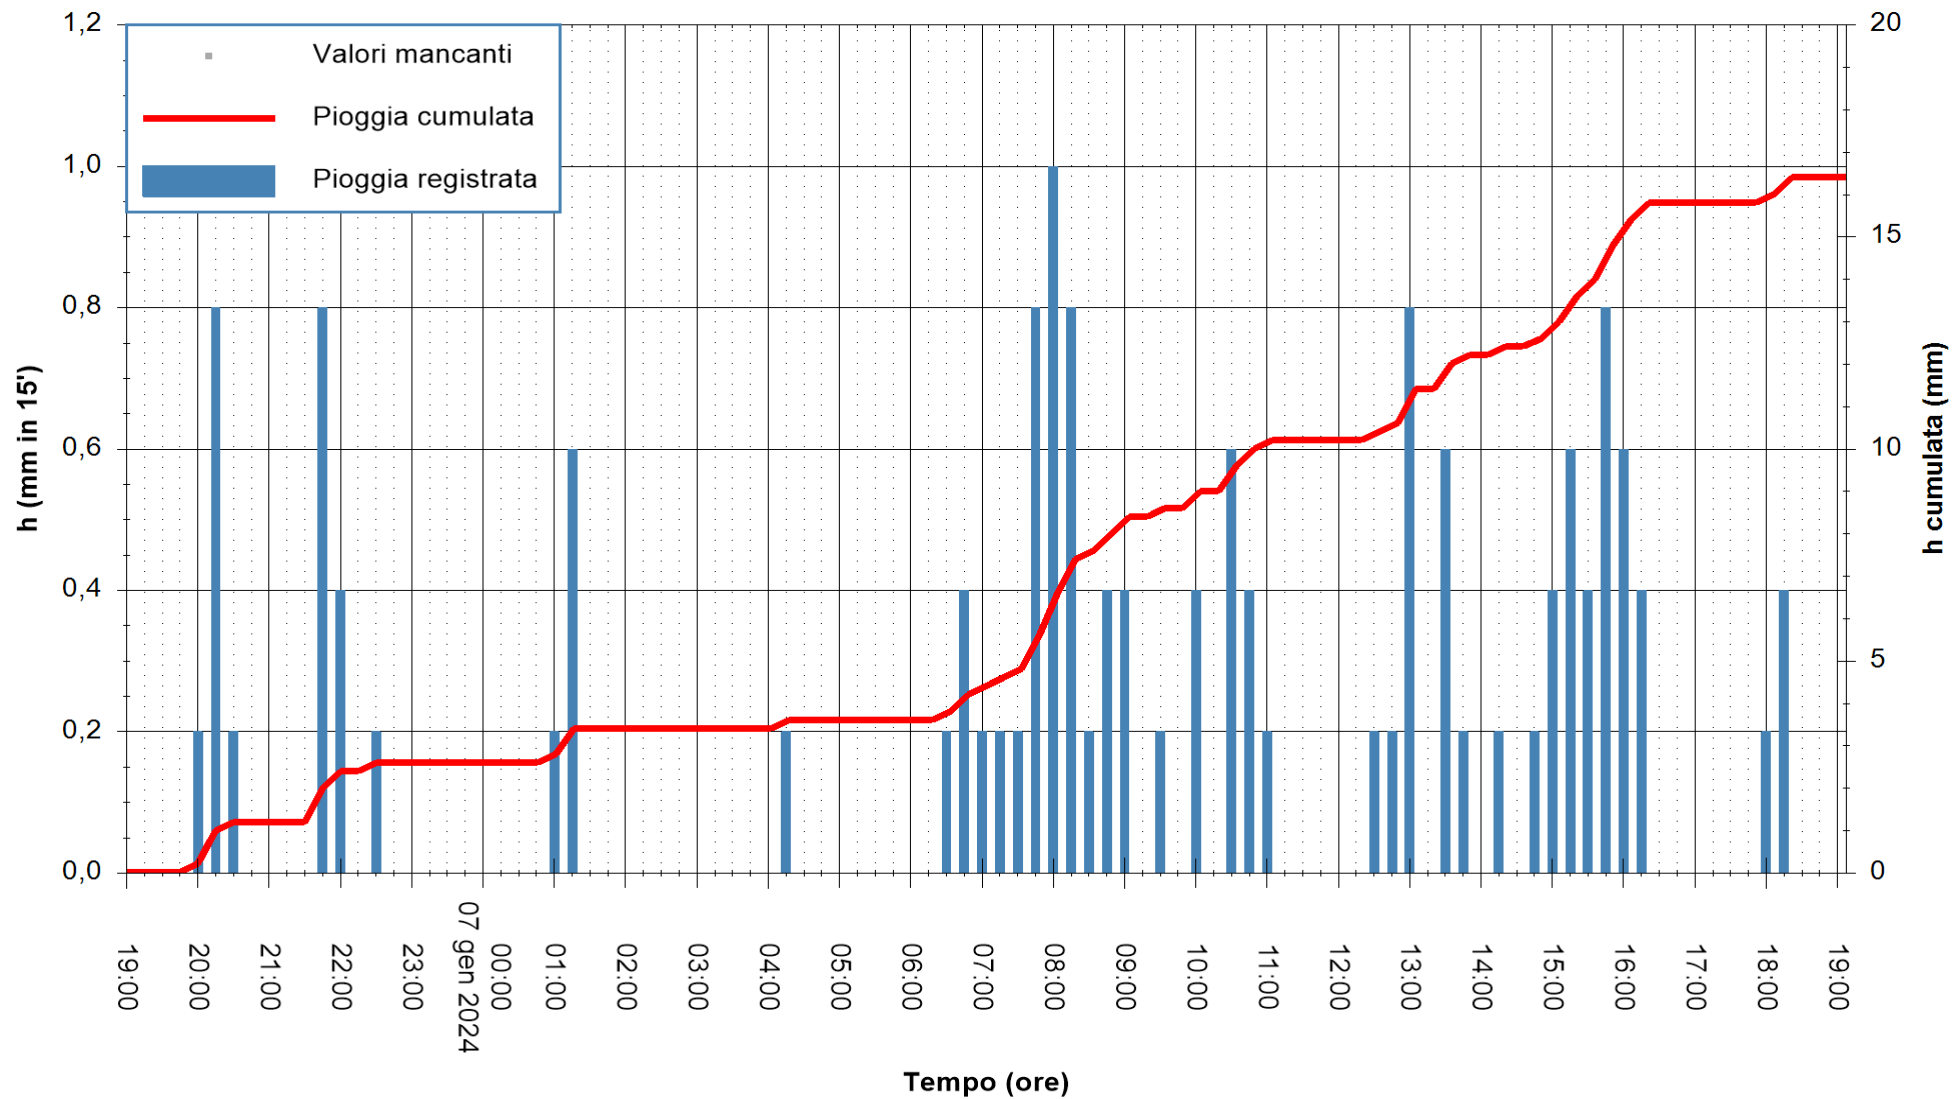

REGIONE AUTÒNOMA DE SARDIGNA
REGIONE AUTONOMA DELLA SARDEGNA

Stazione pluviometrica Isca Rena
 Area ISCA RENA
 Pioggia registrata nelle ultime 24 ore
 Estrazione dati delle ore 19:31 del 07/01/2024
 Ultimo dato disponibile: 07/01/2024 alle 19:08