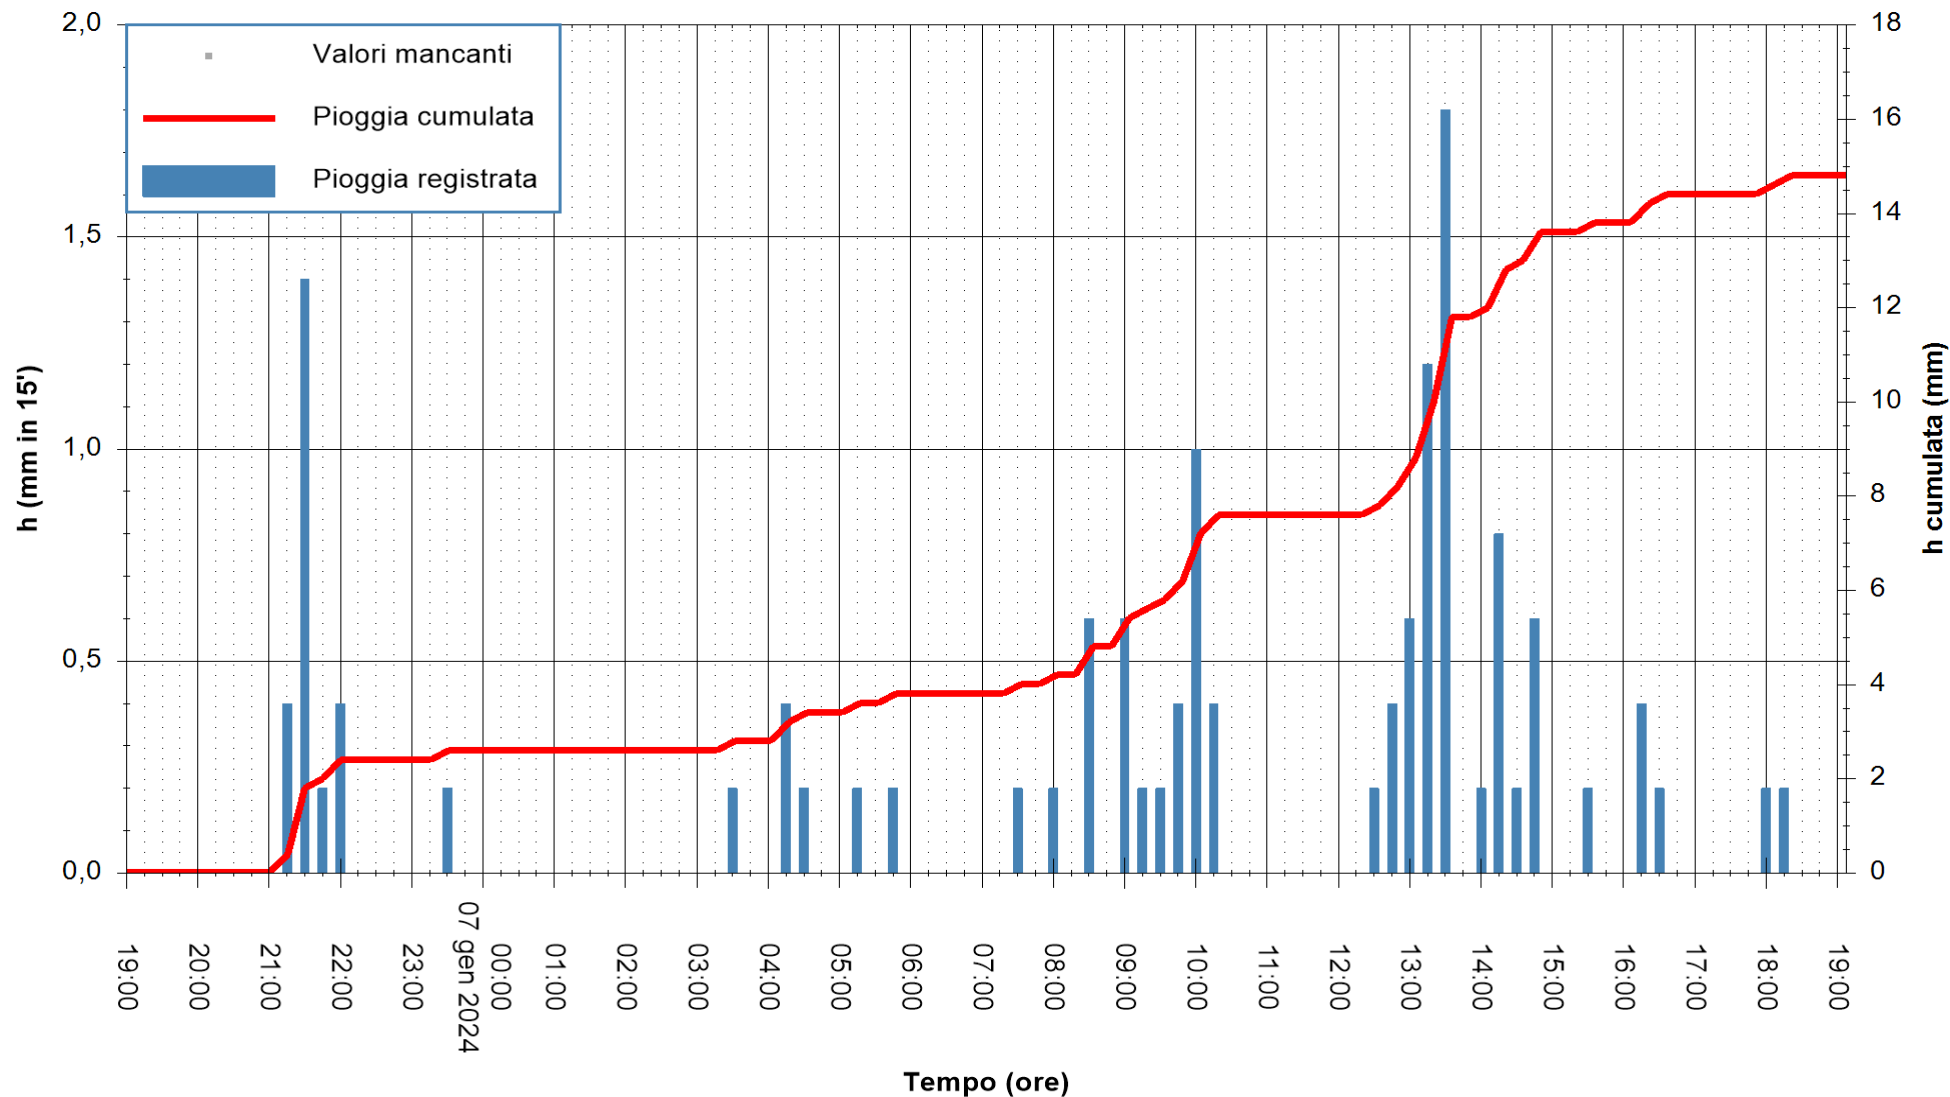

Stazione pluviometrica Monte Tului
Area MONTE TULUI
Pioggia registrata nelle ultime 24 ore
Estrazione dati delle ore 19:31 del 07/01/2024
Ultimo dato disponibile: 07/01/2024 alle 19:00

ARPAS
F.to il Dirigente Responsabile
Ing. Roberto Pinna Nossai

REGIONE AUTÒNOMA DE SARDIGNA
REGIONE AUTONOMA DELLA SARDEGNA

Stazione pluviometrica Isca Rena
 Area ISCA RENA
 Pioggia registrata nelle ultime 24 ore
 Estrazione dati delle ore 19:31 del 07/01/2024
 Ultimo dato disponibile: 07/01/2024 alle 19:08