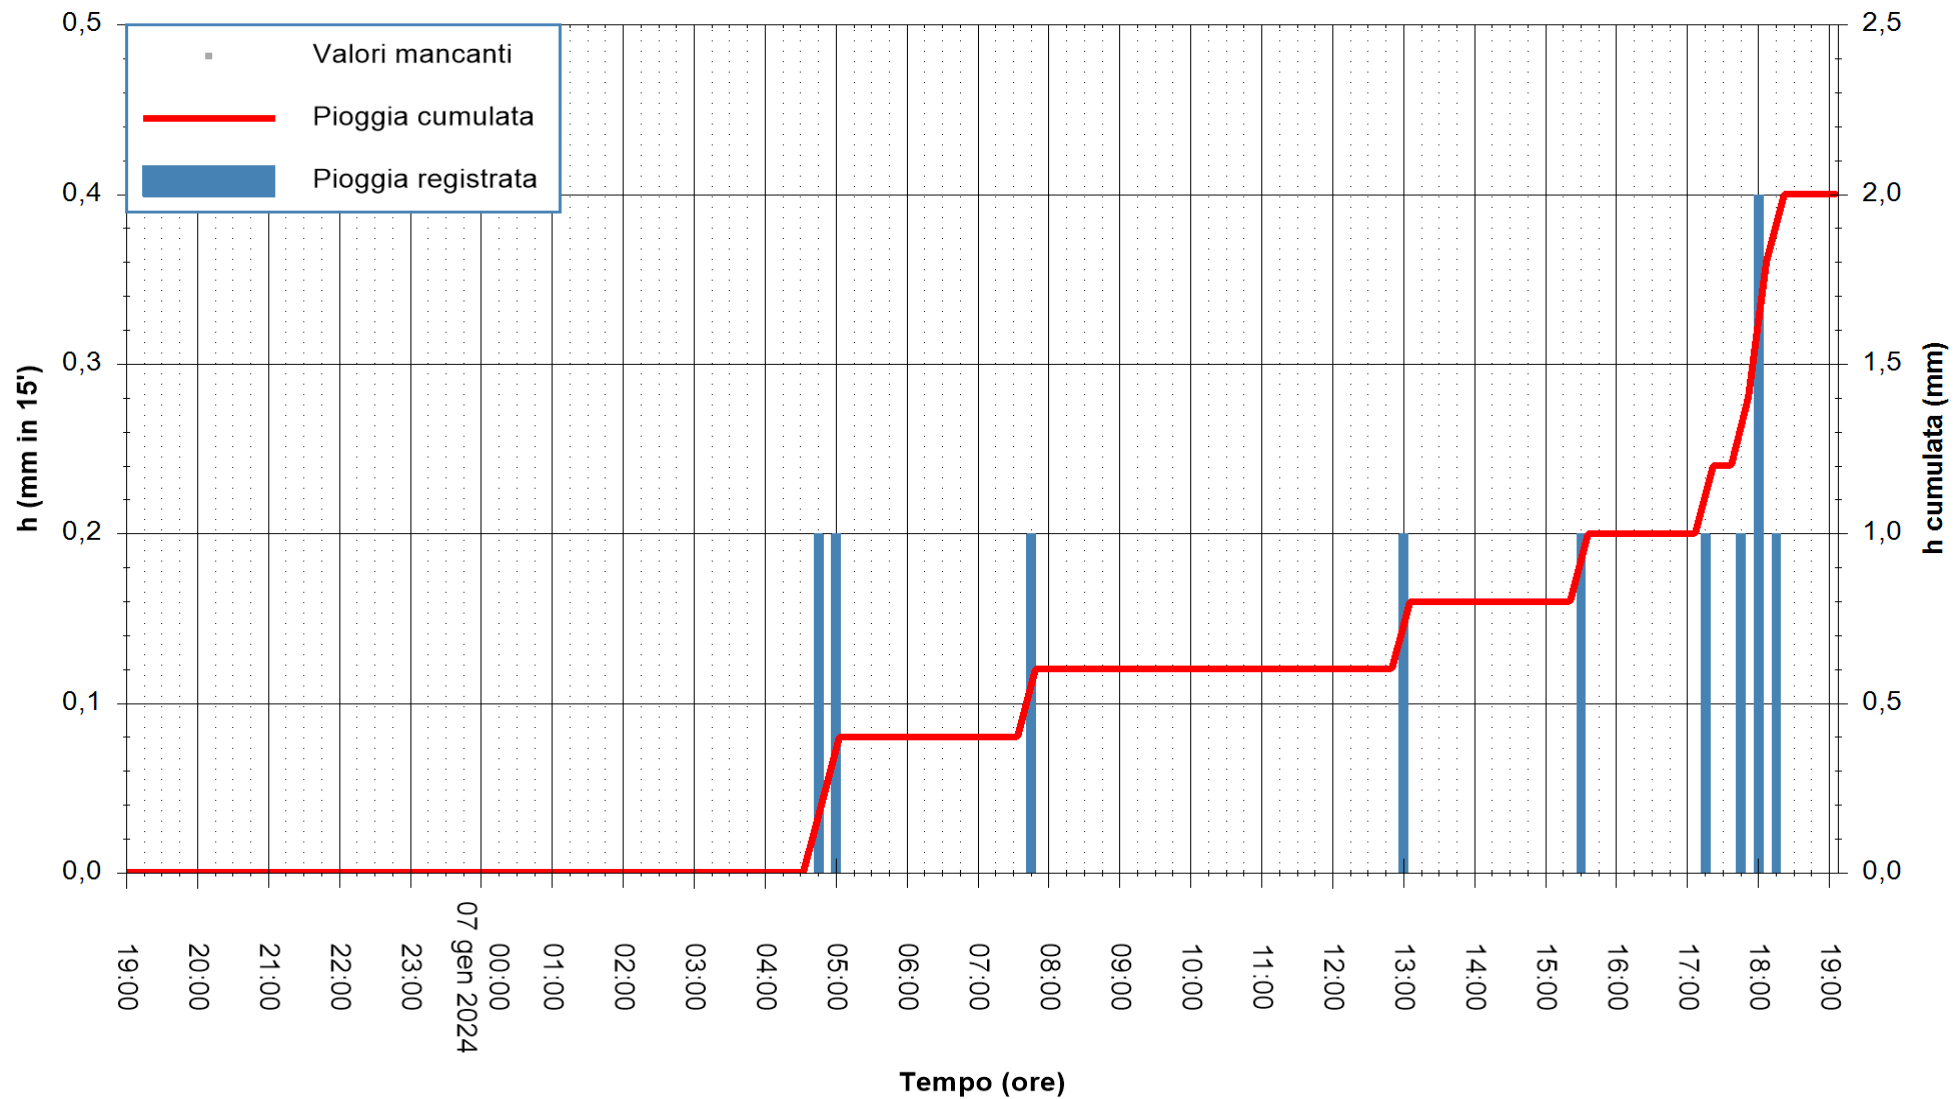

REGIONE AUTÒNOMA DE SARDIGNA
REGIONE AUTONOMA DELLA SARDEGNA

Stazione pluviometrica Isca Rena
 Area ISCA RENA
 Pioggia registrata nelle ultime 24 ore
 Estrazione dati delle ore 19:31 del 07/01/2024
 Ultimo dato disponibile: 07/01/2024 alle 19:08