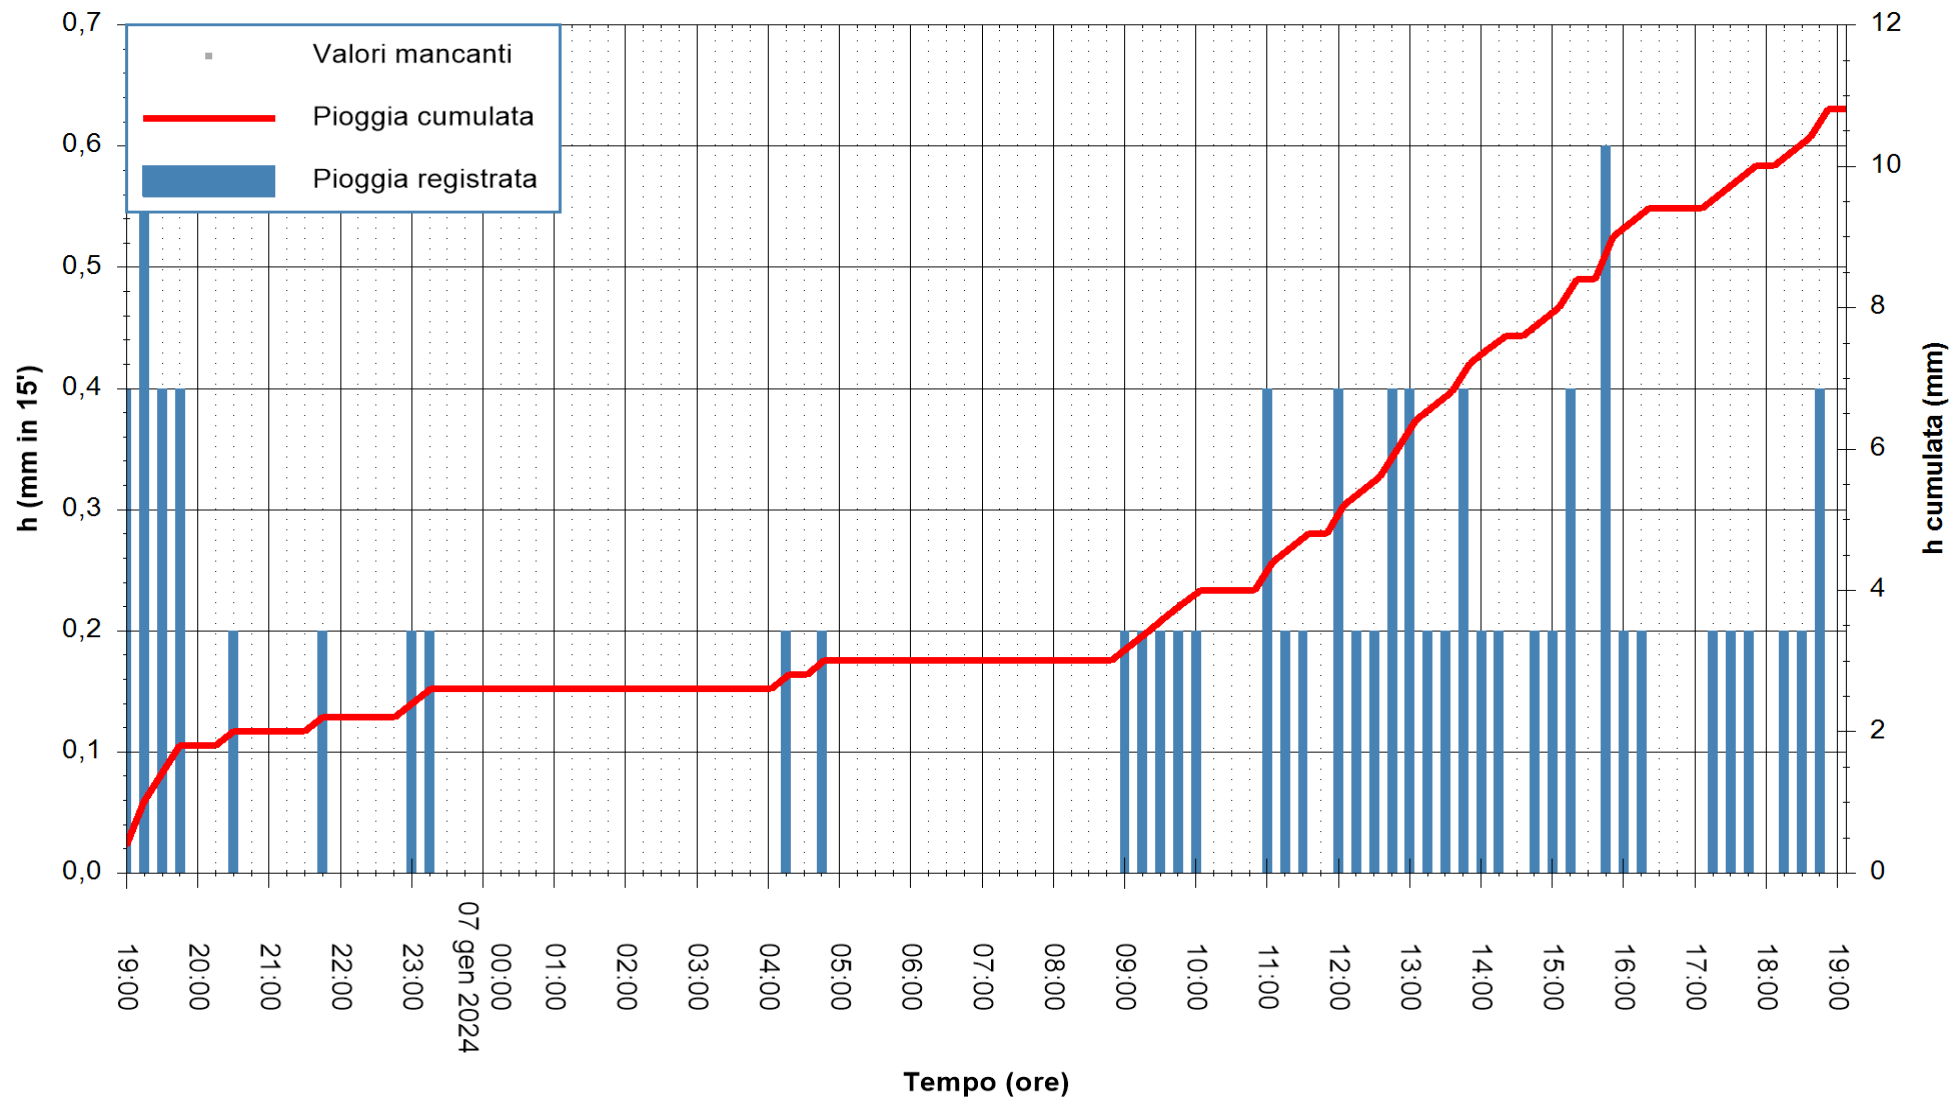

Stazione pluviometrica Monte Tului
Area MONTE TULUI
Pioggia registrata nelle ultime 24 ore
Estrazione dati delle ore 19:31 del 07/01/2024
Ultimo dato disponibile: 07/01/2024 alle 19:00

ARPAS
F.to il Dirigente Responsabile
Ing. Roberto Pinna Nossai

REGIONE AUTÒNOMA DE SARDIGNA
REGIONE AUTONOMA DELLA SARDEGNA

Stazione pluviometrica Isca Rena
 Area ISCA RENA
 Pioggia registrata nelle ultime 24 ore
 Estrazione dati delle ore 19:31 del 07/01/2024
 Ultimo dato disponibile: 07/01/2024 alle 19:08