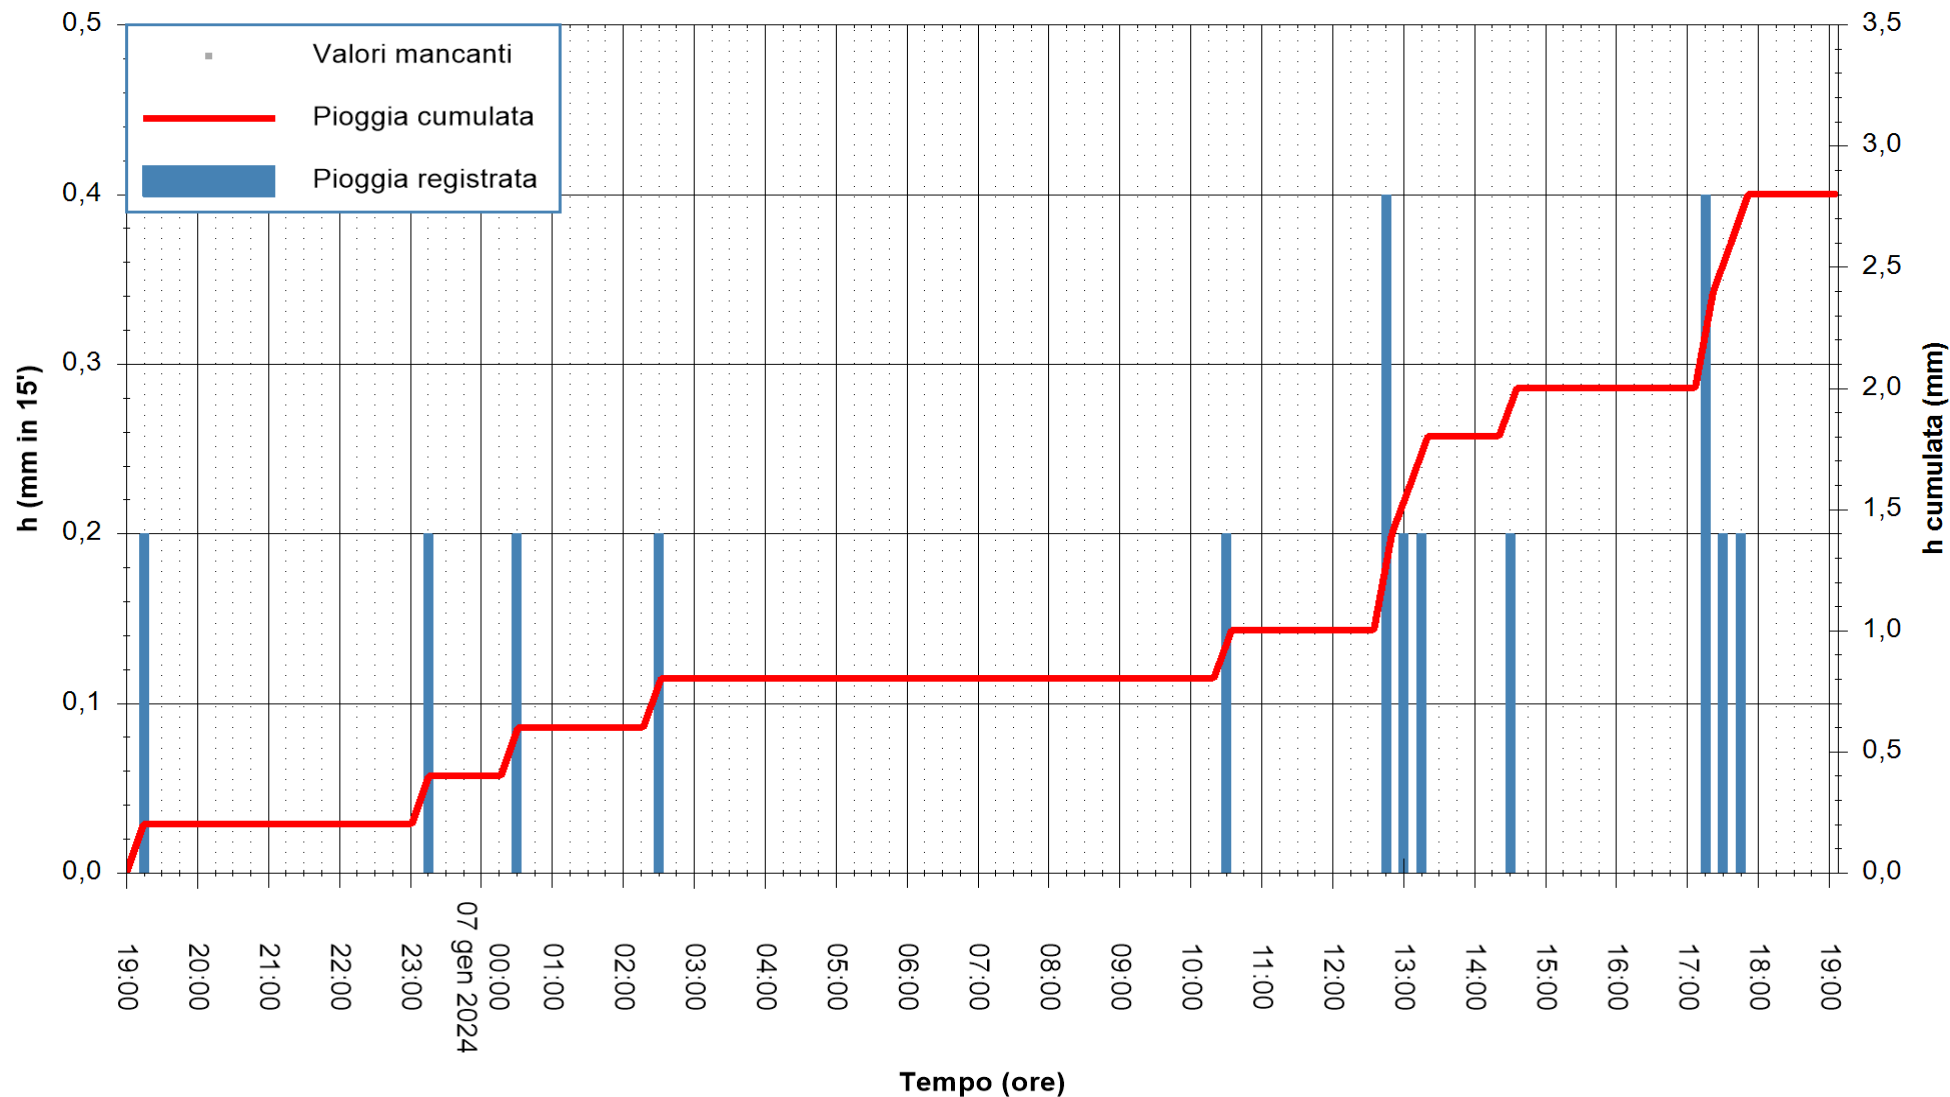

REGIONE AUTÒNOMA DE SARDIGNA
REGIONE AUTONOMA DELLA SARDEGNA

Stazione pluviometrica Isca Rena
 Area ISCA RENA
 Pioggia registrata nelle ultime 24 ore
 Estrazione dati delle ore 19:31 del 07/01/2024
 Ultimo dato disponibile: 07/01/2024 alle 19:08