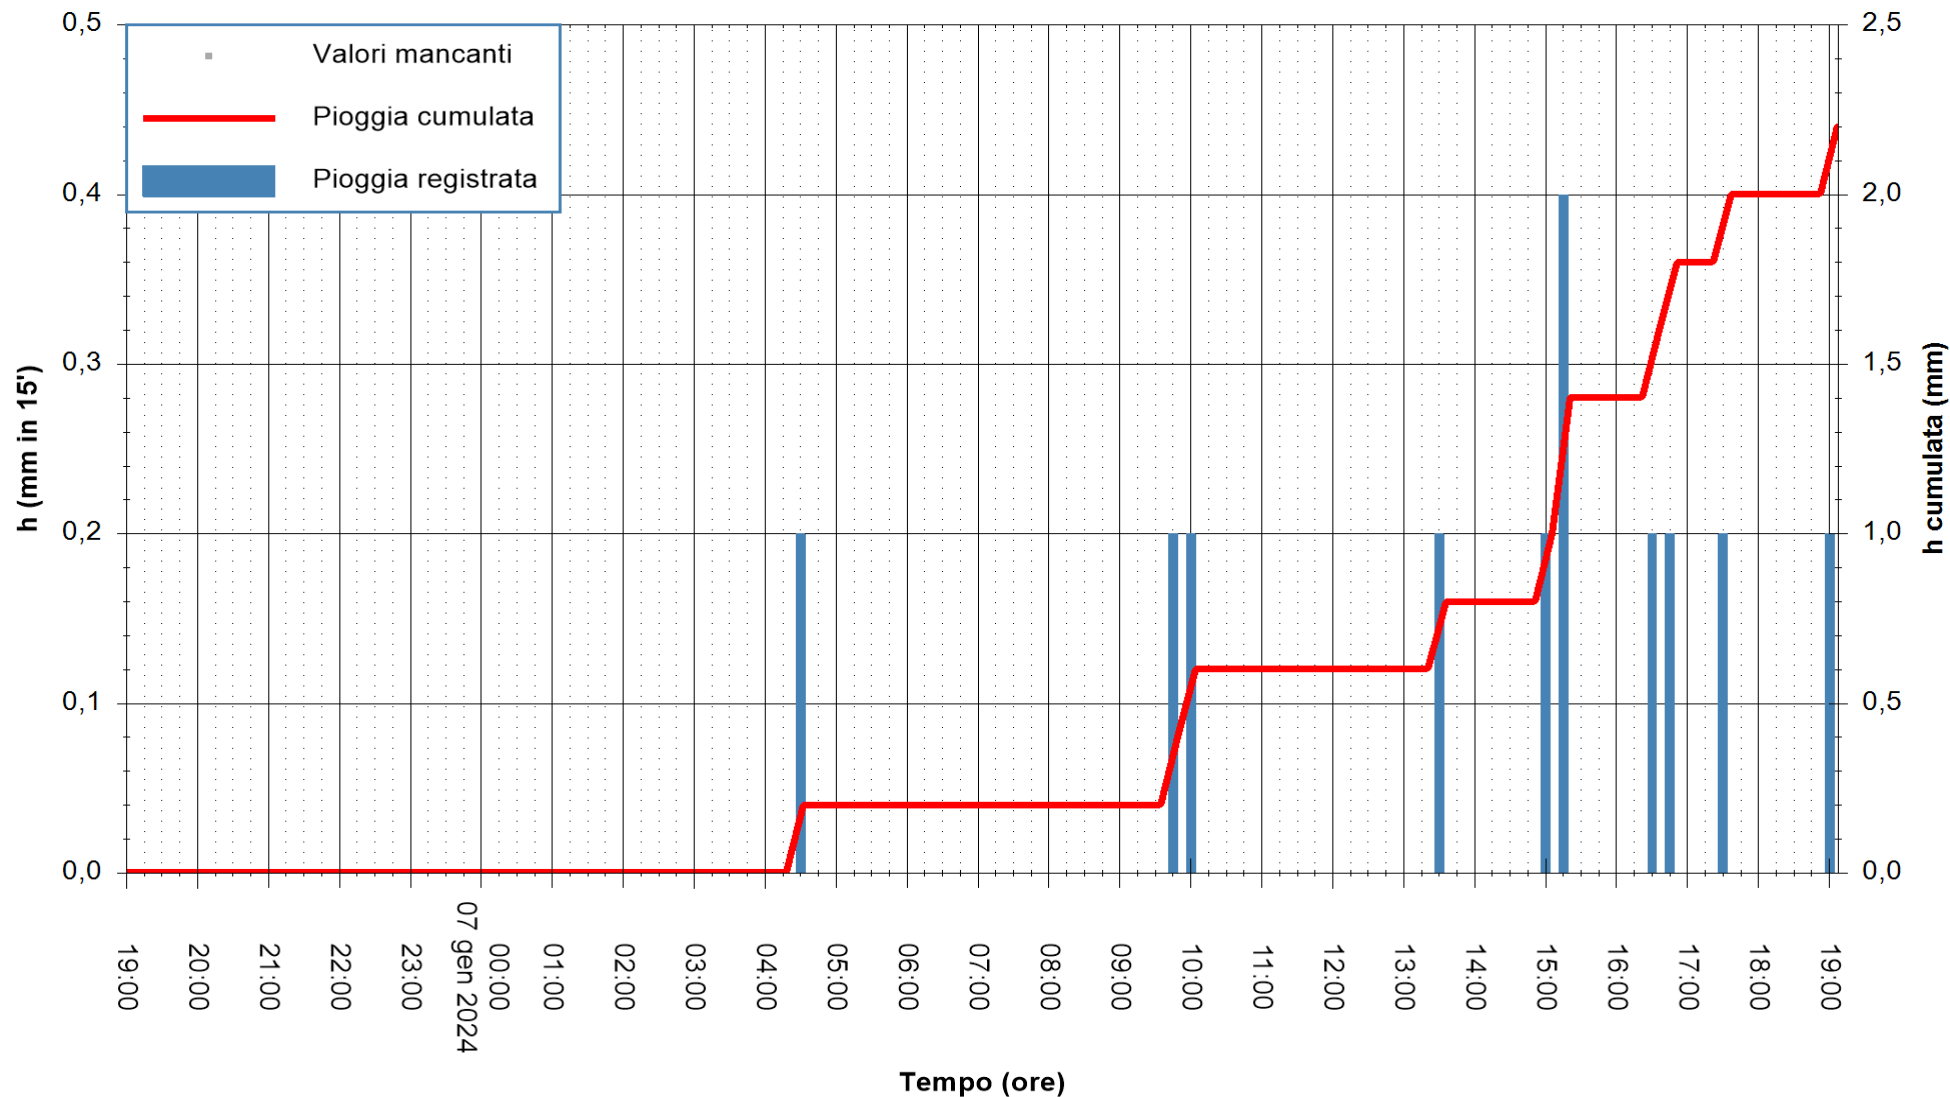

ARPAS
F.to il Dirigente Responsabile
Ing. Roberto Pinna Nossai

REGIONE AUTÒNOMA DE SARDIGNA
REGIONE AUTONOMA DELLA SARDEGNA

Stazione pluviometrica Siniscola
Area SU PRANU
Pioggia registrata nelle ultime 24 ore
Estrazione dati delle ore 19:31 del 07/01/2024
Ultimo dato disponibile: 07/01/2024 alle 19:05