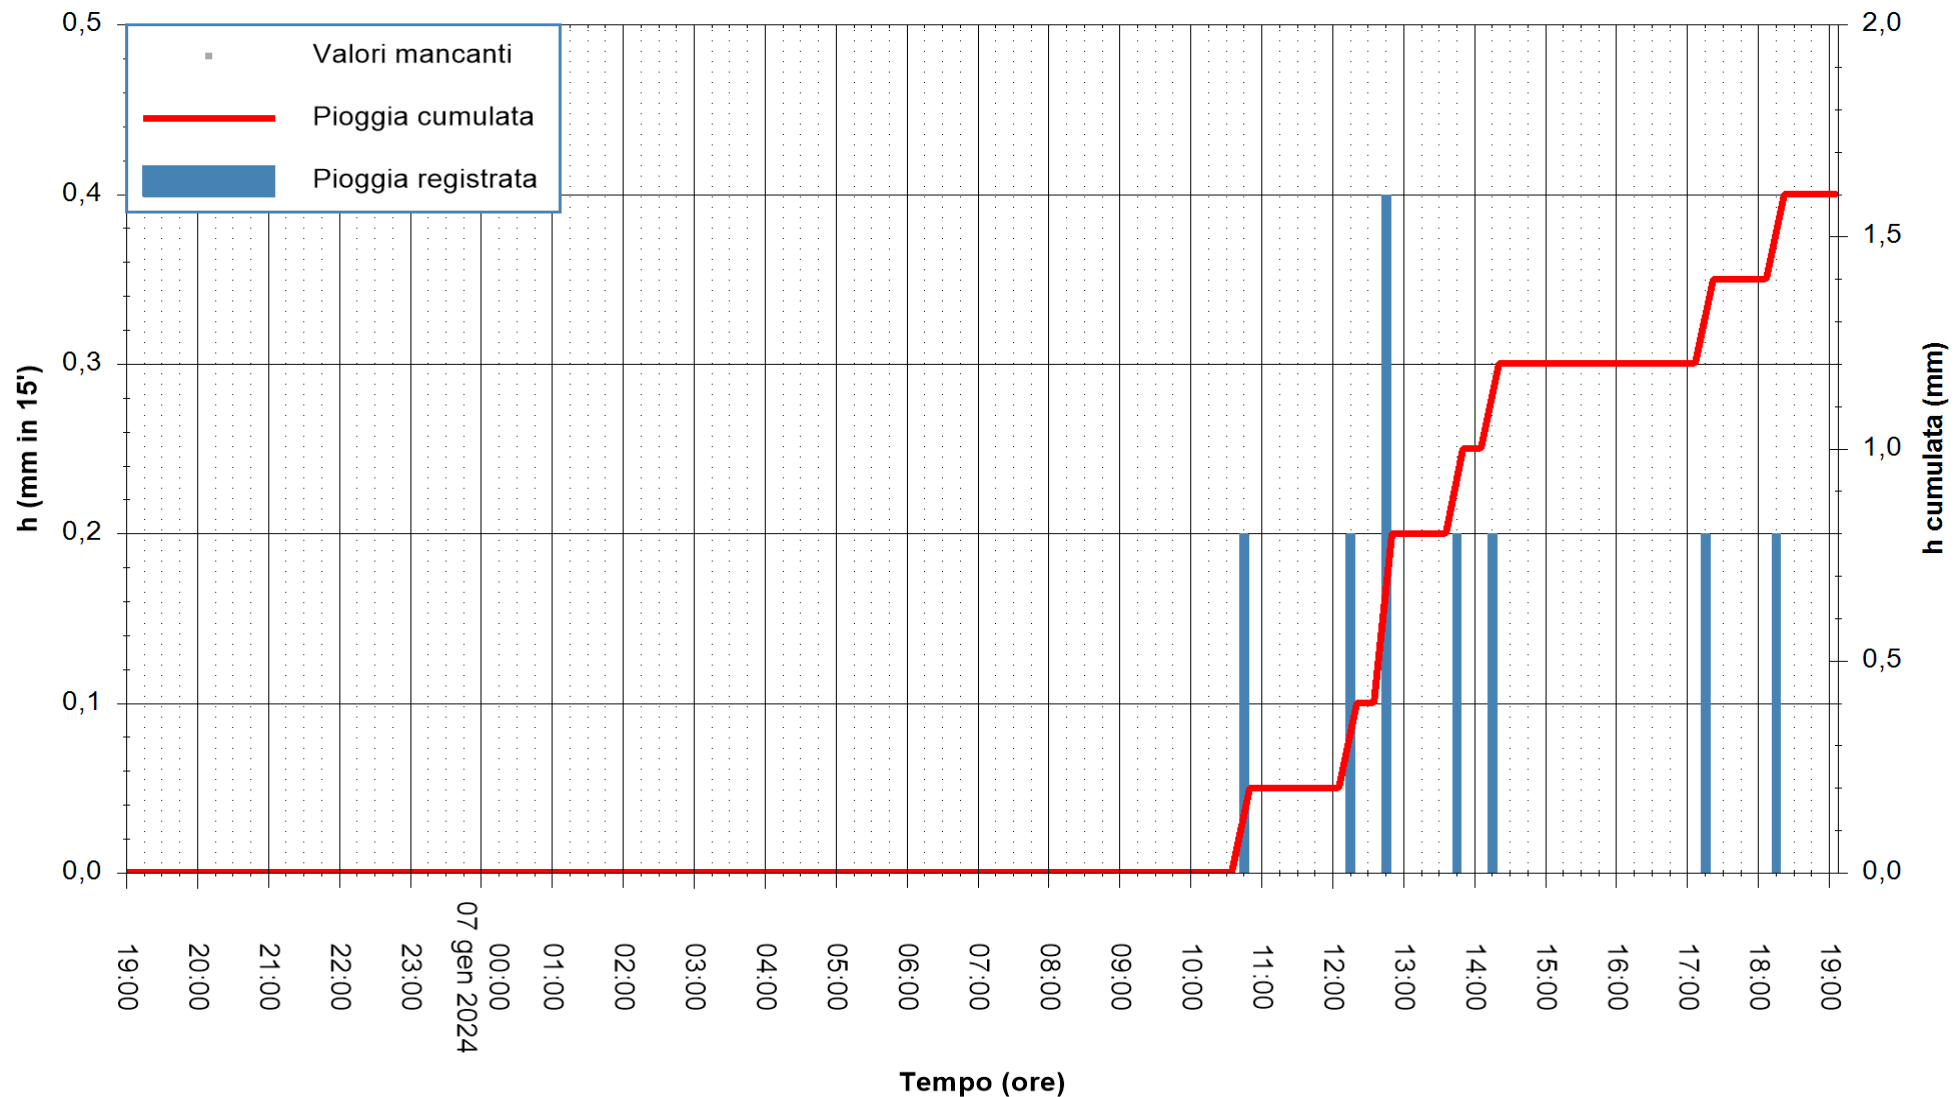

Stazione pluviometrica Isca Rena
Area ISCA RENA
Pioggia registrata nelle ultime 24 ore
Estrazione dati delle ore 19:31 del 07/01/2024
Ultimo dato disponibile: 07/01/2024 alle 19:08

ARPAS
F.to il Dirigente Responsabile
Ing. Roberto Pinna Nossai

REGIONE AUTÒNOMA DE SARDIGNA
REGIONE AUTONOMA DELLA SARDEGNA