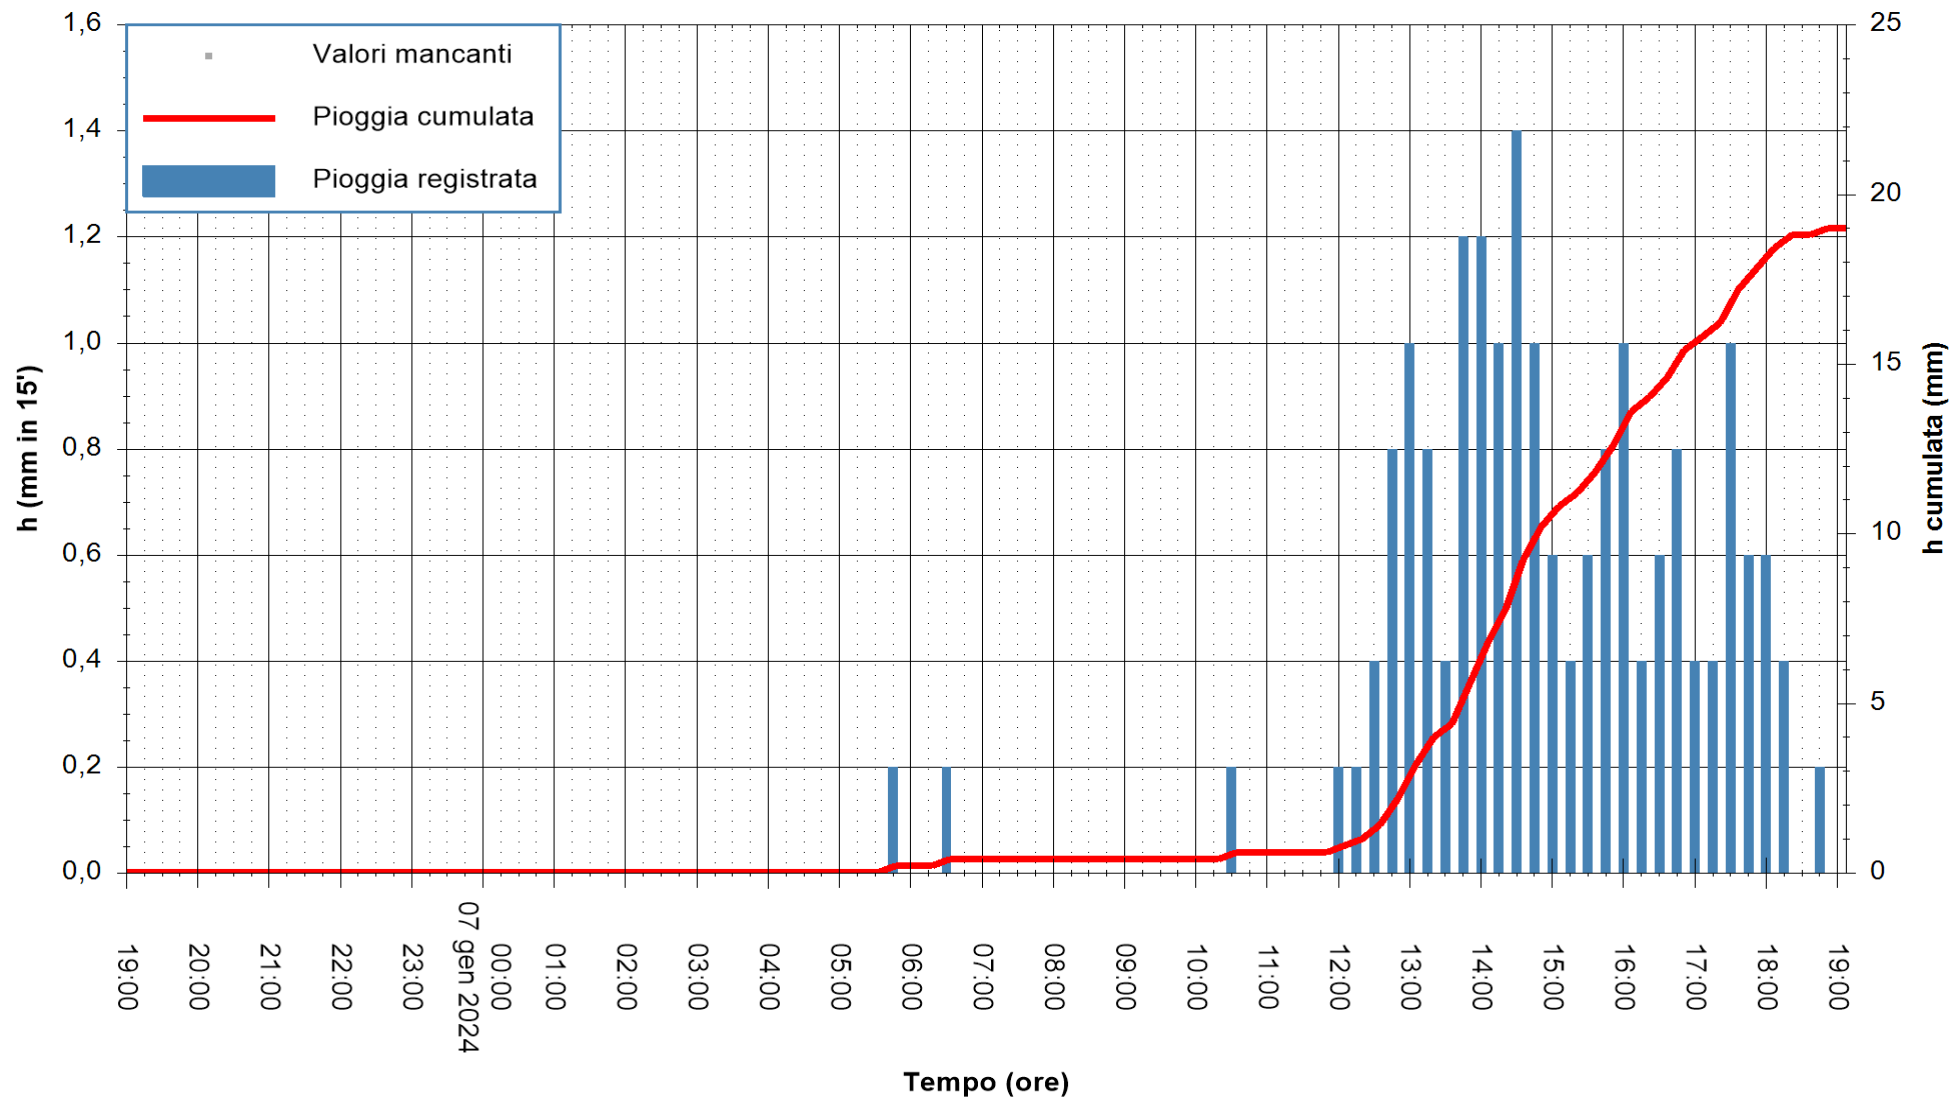

REGIONE AUTÒNOMA DE SARDIGNA
REGIONE AUTONOMA DELLA SARDEGNA

Stazione pluviometrica Isca Rena
 Area ISCA RENA
 Pioggia registrata nelle ultime 24 ore
 Estrazione dati delle ore 19:31 del 07/01/2024
 Ultimo dato disponibile: 07/01/2024 alle 19:08