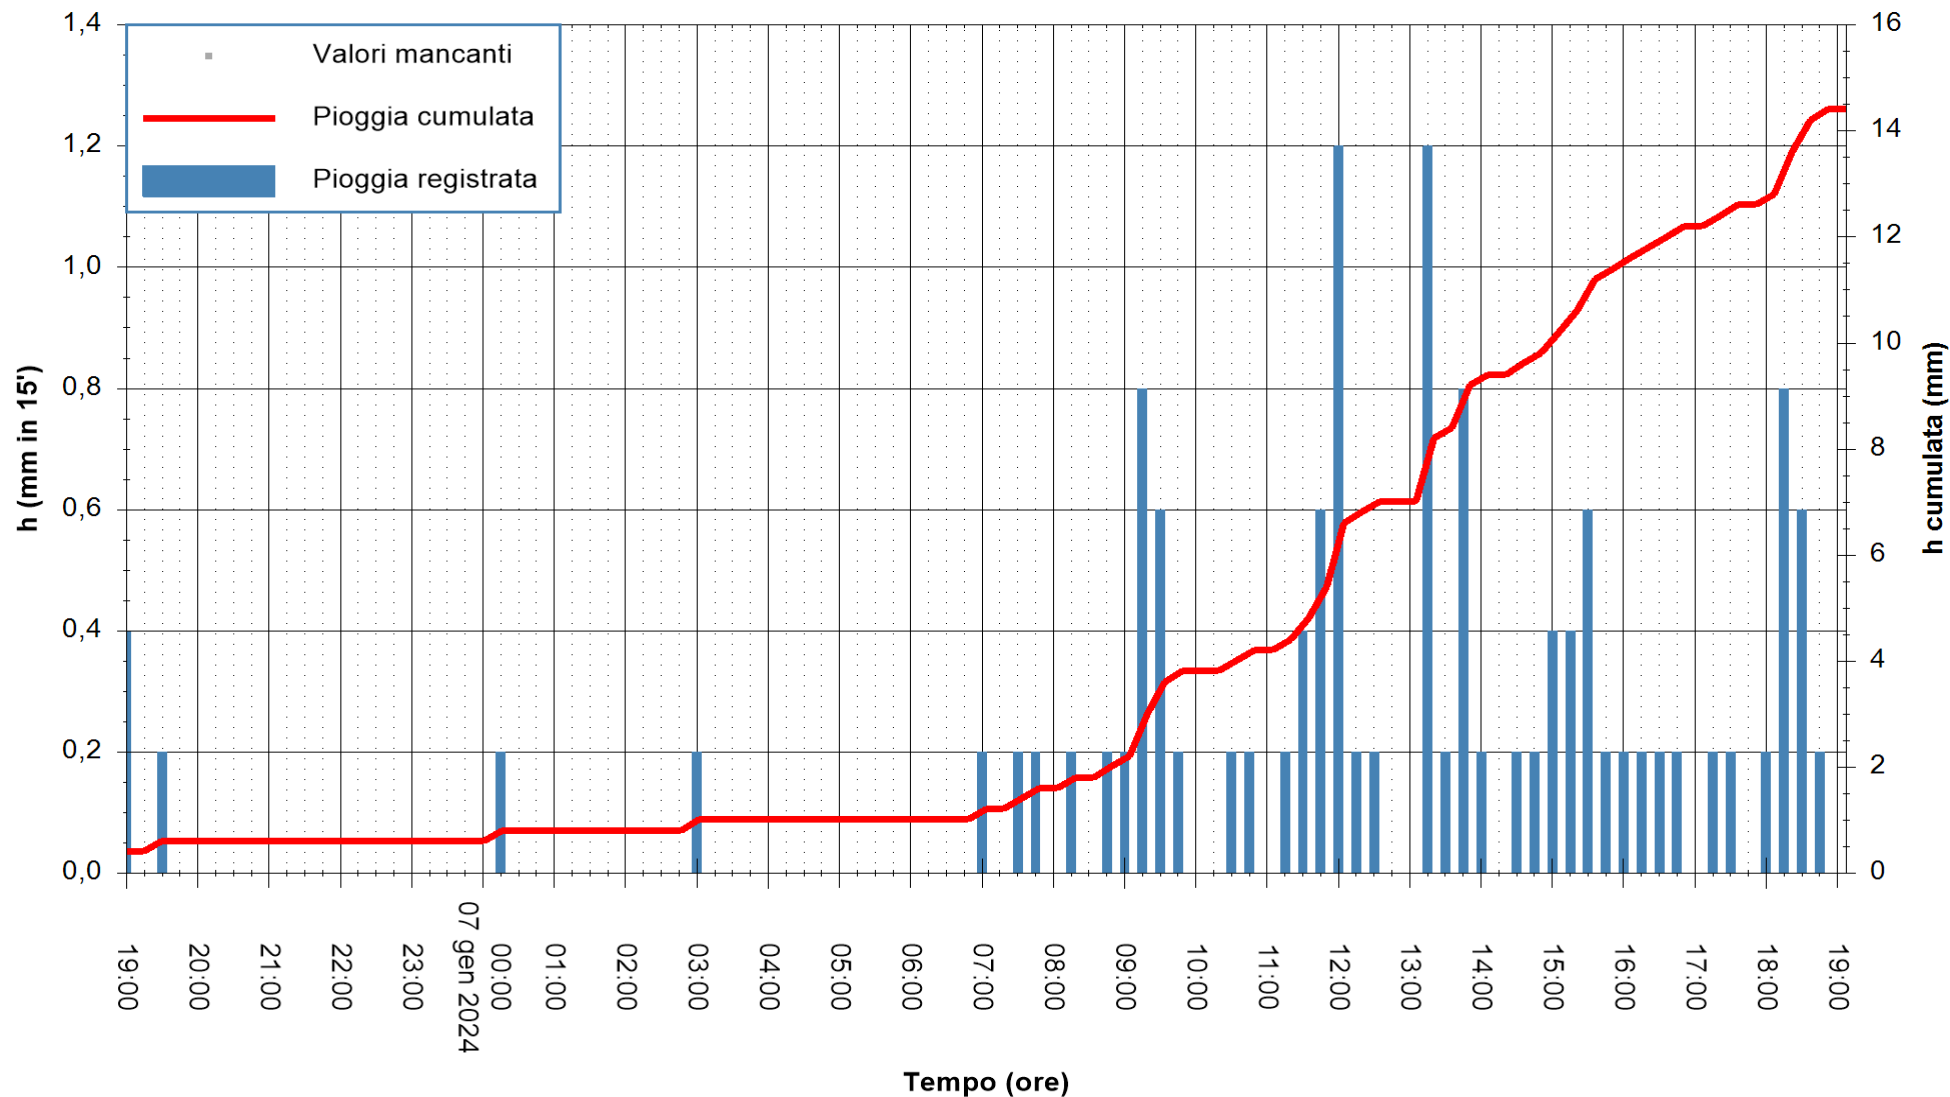

ARPAS
F.to il Dirigente Responsabile
Ing. Roberto Pinna Nossai

REGIONE AUTÒNOMA DE SARDIGNA
REGIONE AUTONOMA DELLA SARDEGNA

Stazione pluviometrica Siniscola
Area SU PRANU
Pioggia registrata nelle ultime 24 ore
Estrazione dati delle ore 19:31 del 07/01/2024
Ultimo dato disponibile: 07/01/2024 alle 19:05