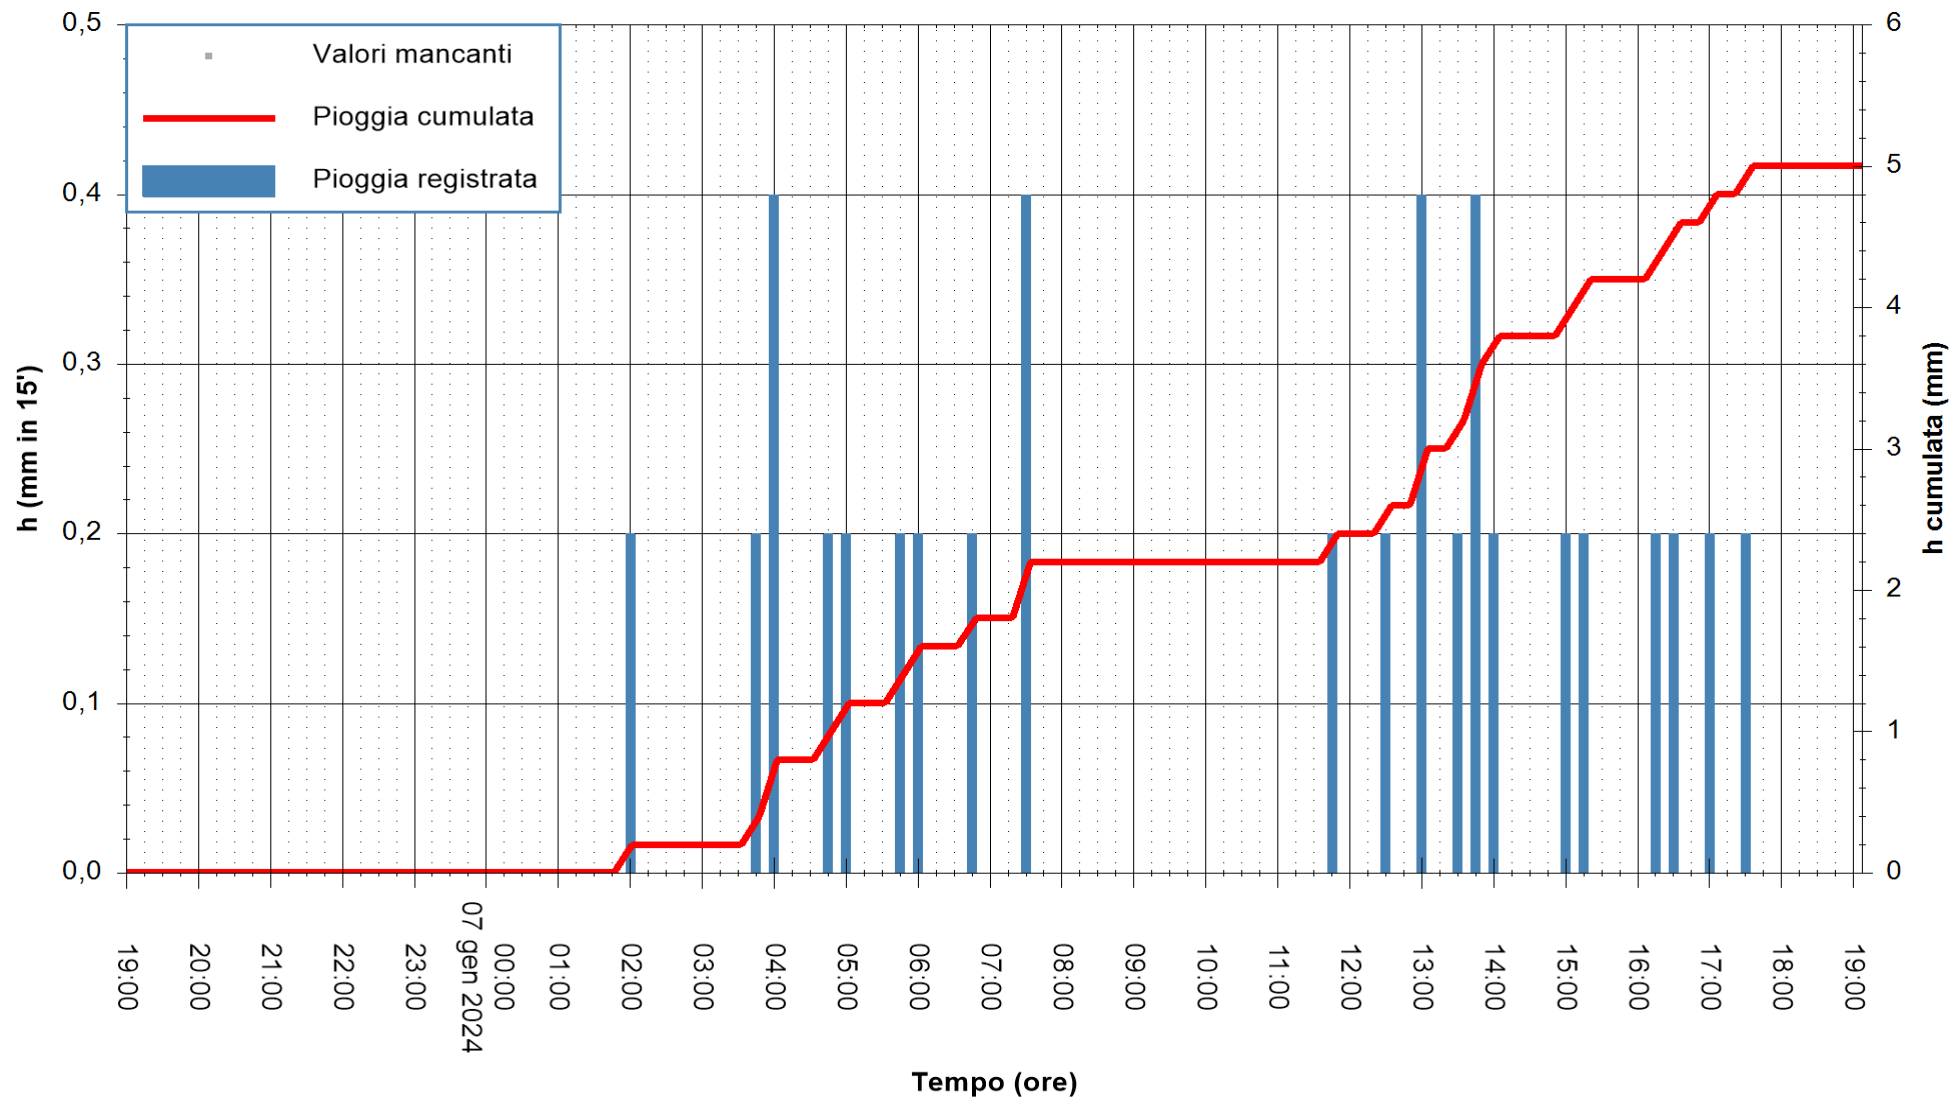

REGIONE AUTÒNOMA DE SARDIGNA
REGIONE AUTONOMA DELLA SARDEGNA

Stazione pluviometrica Isca Rena
 Area ISCA RENA
 Pioggia registrata nelle ultime 24 ore
 Estrazione dati delle ore 19:31 del 07/01/2024
 Ultimo dato disponibile: 07/01/2024 alle 19:08