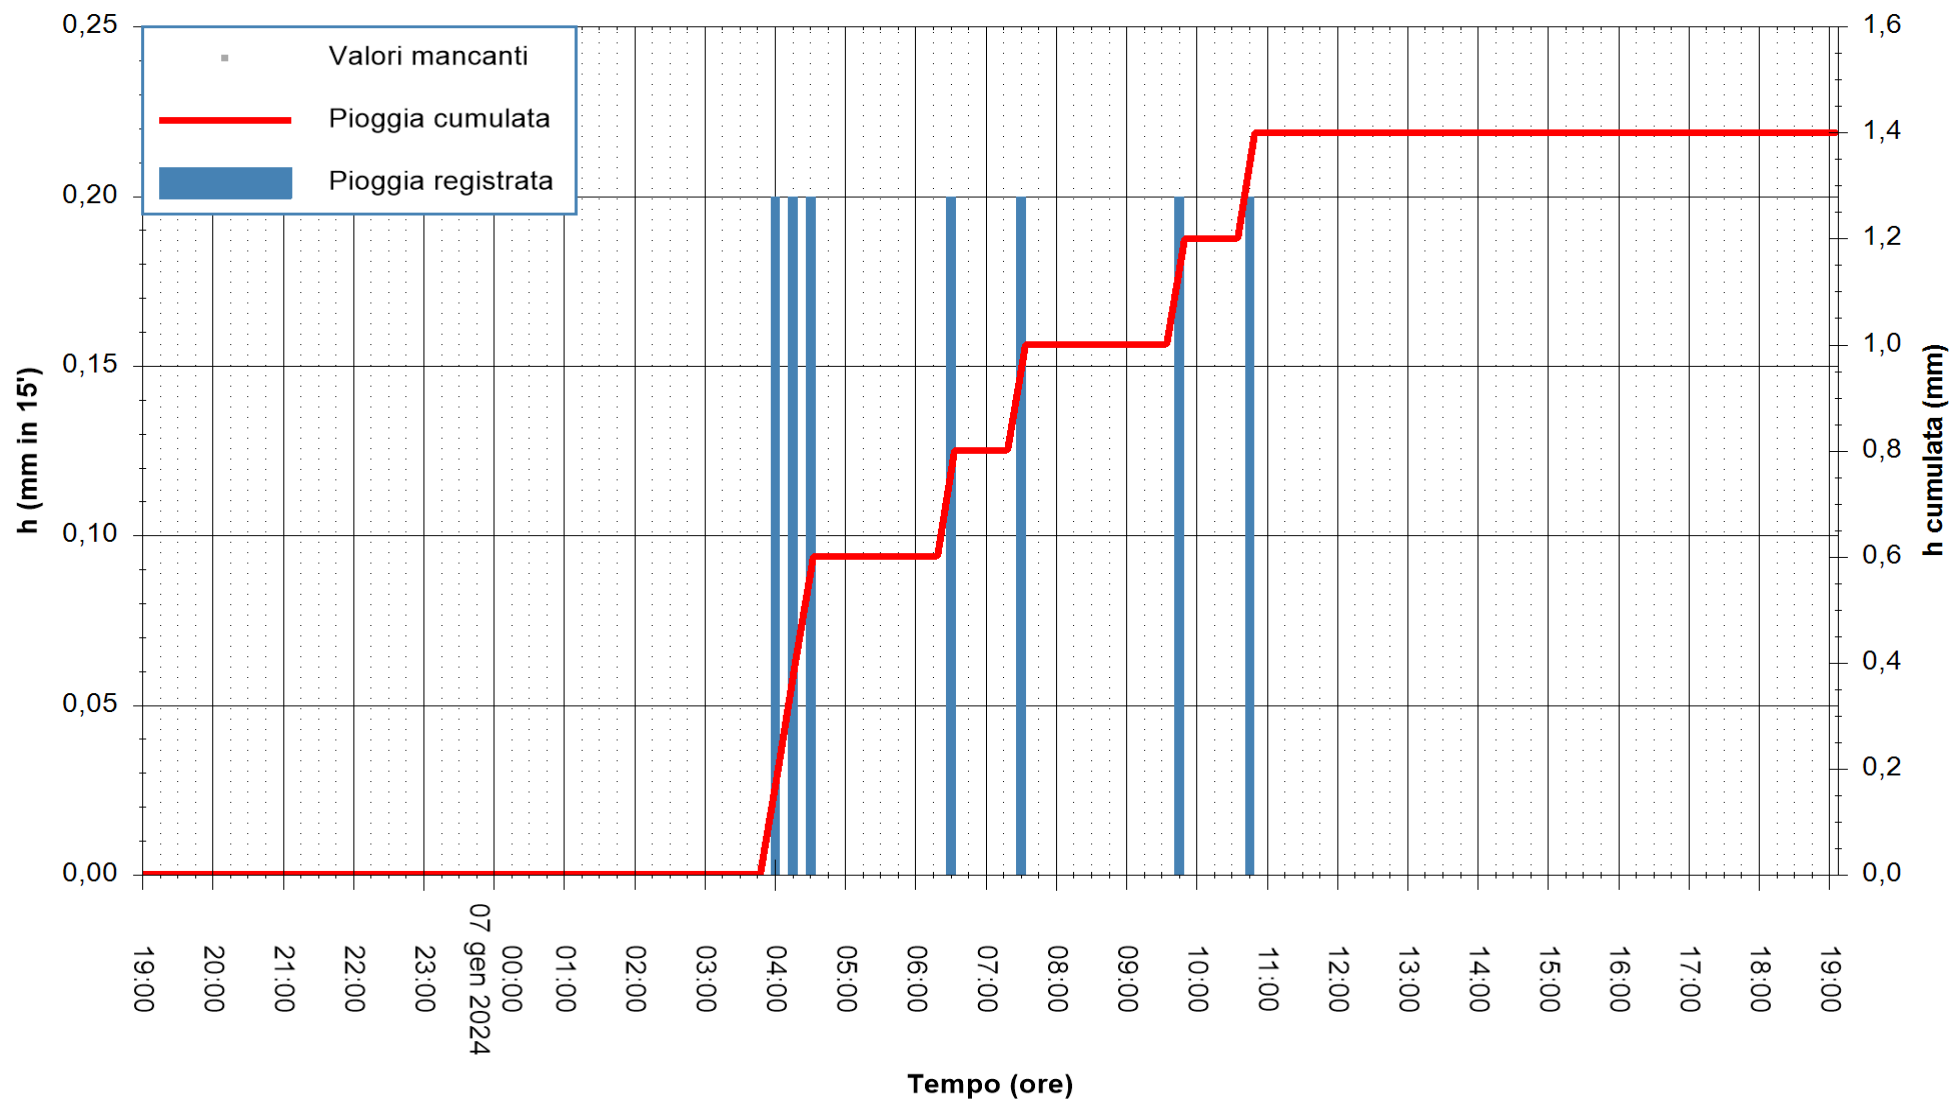

ARPAS
F.to il Dirigente Responsabile
Ing. Roberto Pinna Nossai

REGIONE AUTÒNOMA DE SARDIGNA
REGIONE AUTONOMA DELLA SARDEGNA

Stazione pluviometrica Tempio
Area CUSSEDDU
Pioggia registrata nelle ultime 24 ore
Estrazione dati delle ore 19:31 del 07/01/2024
Ultimo dato disponibile: 07/01/2024 alle 19:15