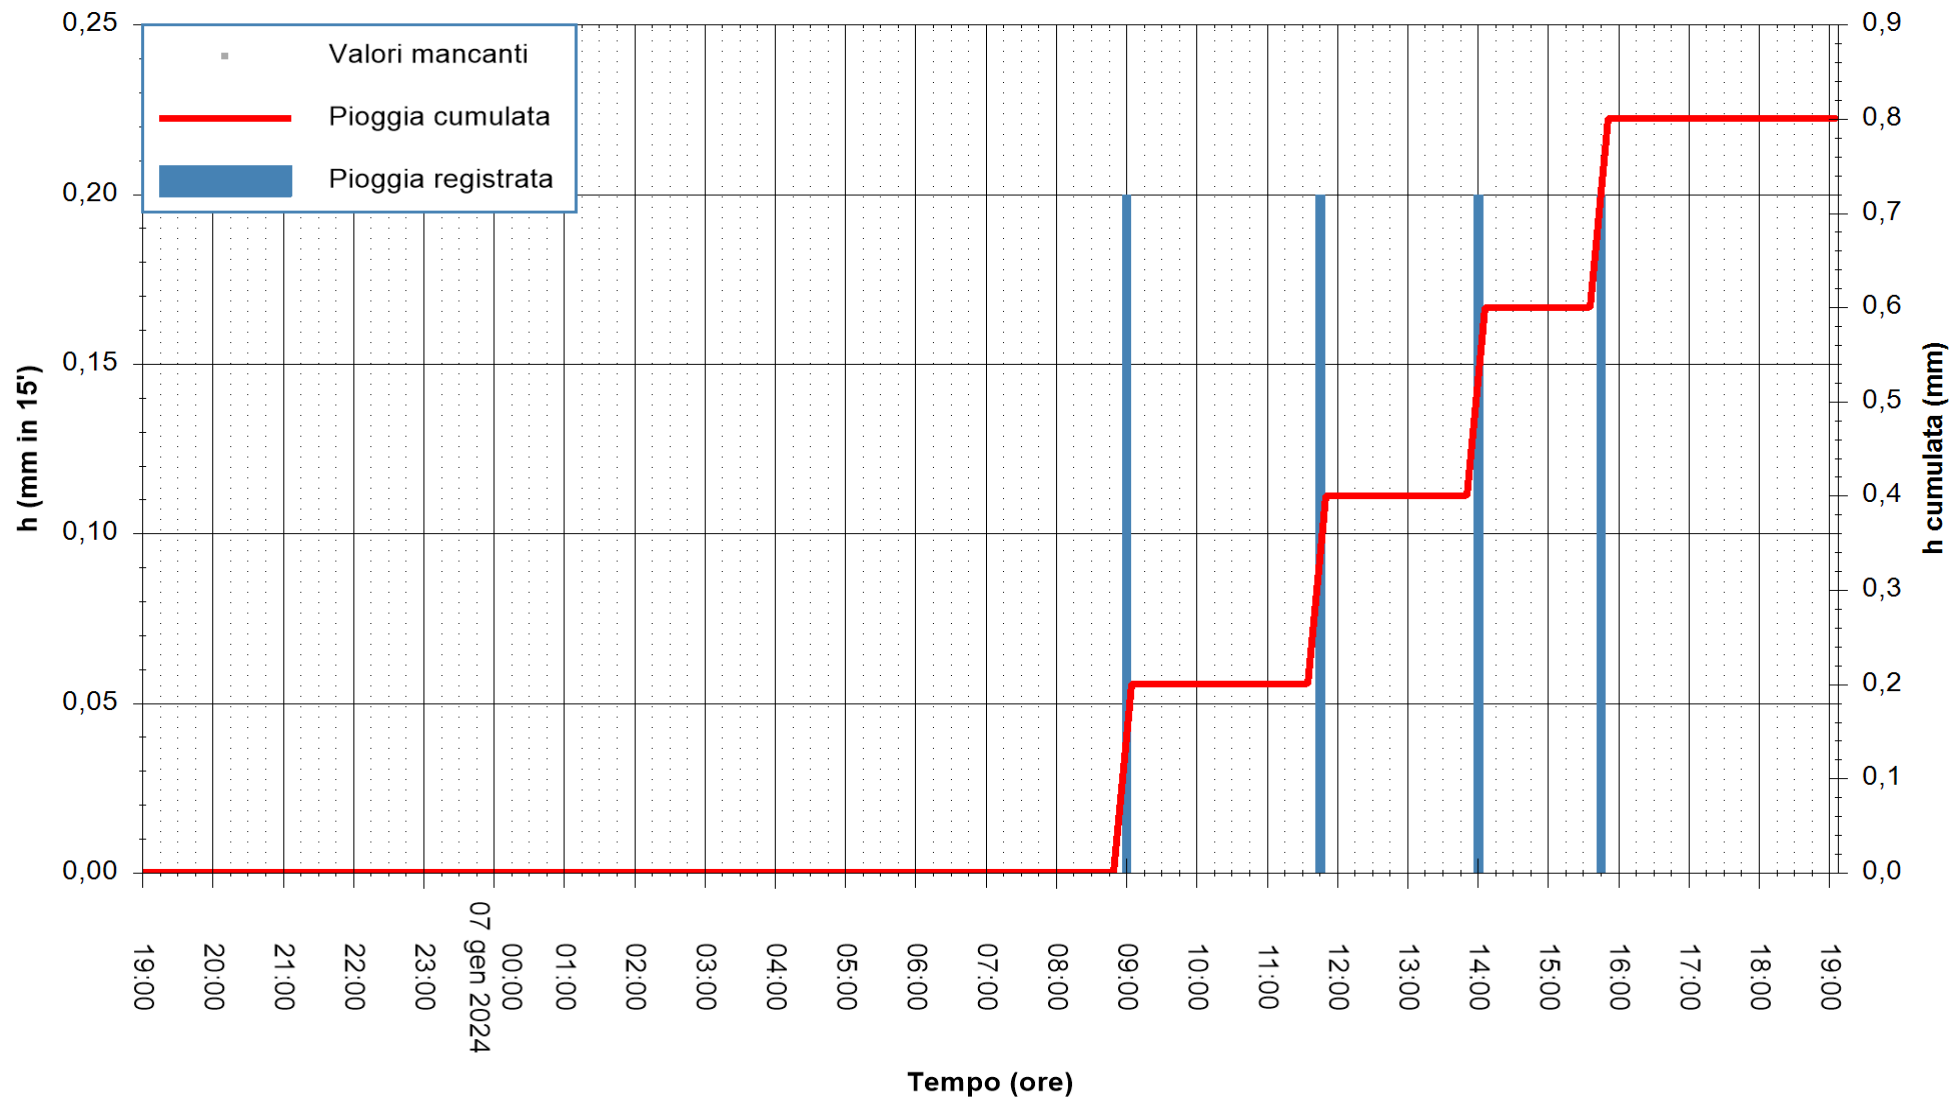

ARPAS
F.to il Dirigente Responsabile
Ing. Roberto Pinna Nossai

REGIONE AUTÒNOMA DE SARDIGNA
REGIONE AUTONOMA DELLA SARDEGNA

Stazione pluviometrica Siniscola
Area SU PRANU
Pioggia registrata nelle ultime 24 ore
Estrazione dati delle ore 19:31 del 07/01/2024
Ultimo dato disponibile: 07/01/2024 alle 19:05