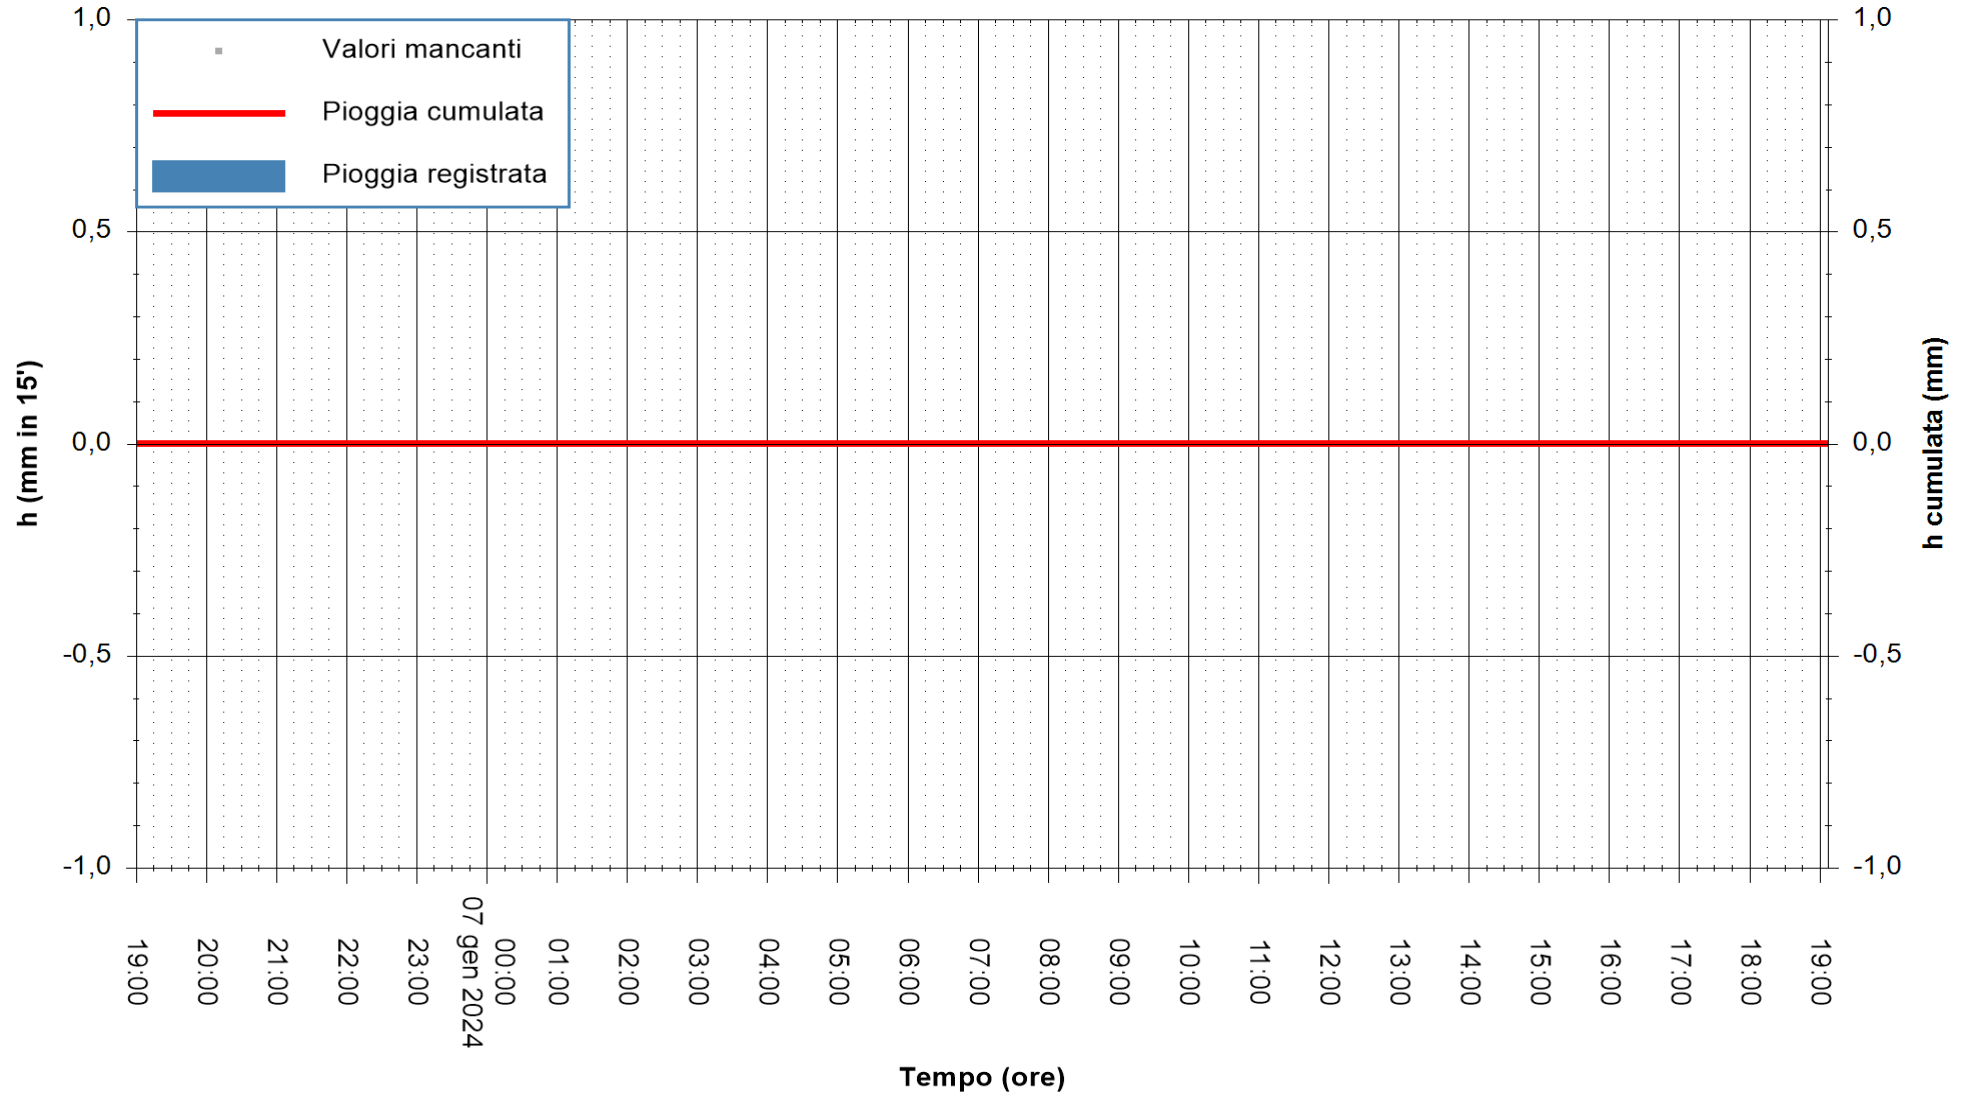

ARPAS
F.to il Dirigente Responsabile
Ing. Roberto Pinna Nossai

REGIONE AUTÒNOMA DE SARDIGNA
REGIONE AUTONOMA DELLA SARDEGNA

Stazione pluviometrica Siniscola
Area SU PRANU
Pioggia registrata nelle ultime 24 ore
Estrazione dati delle ore 19:31 del 07/01/2024
Ultimo dato disponibile: 07/01/2024 alle 19:05