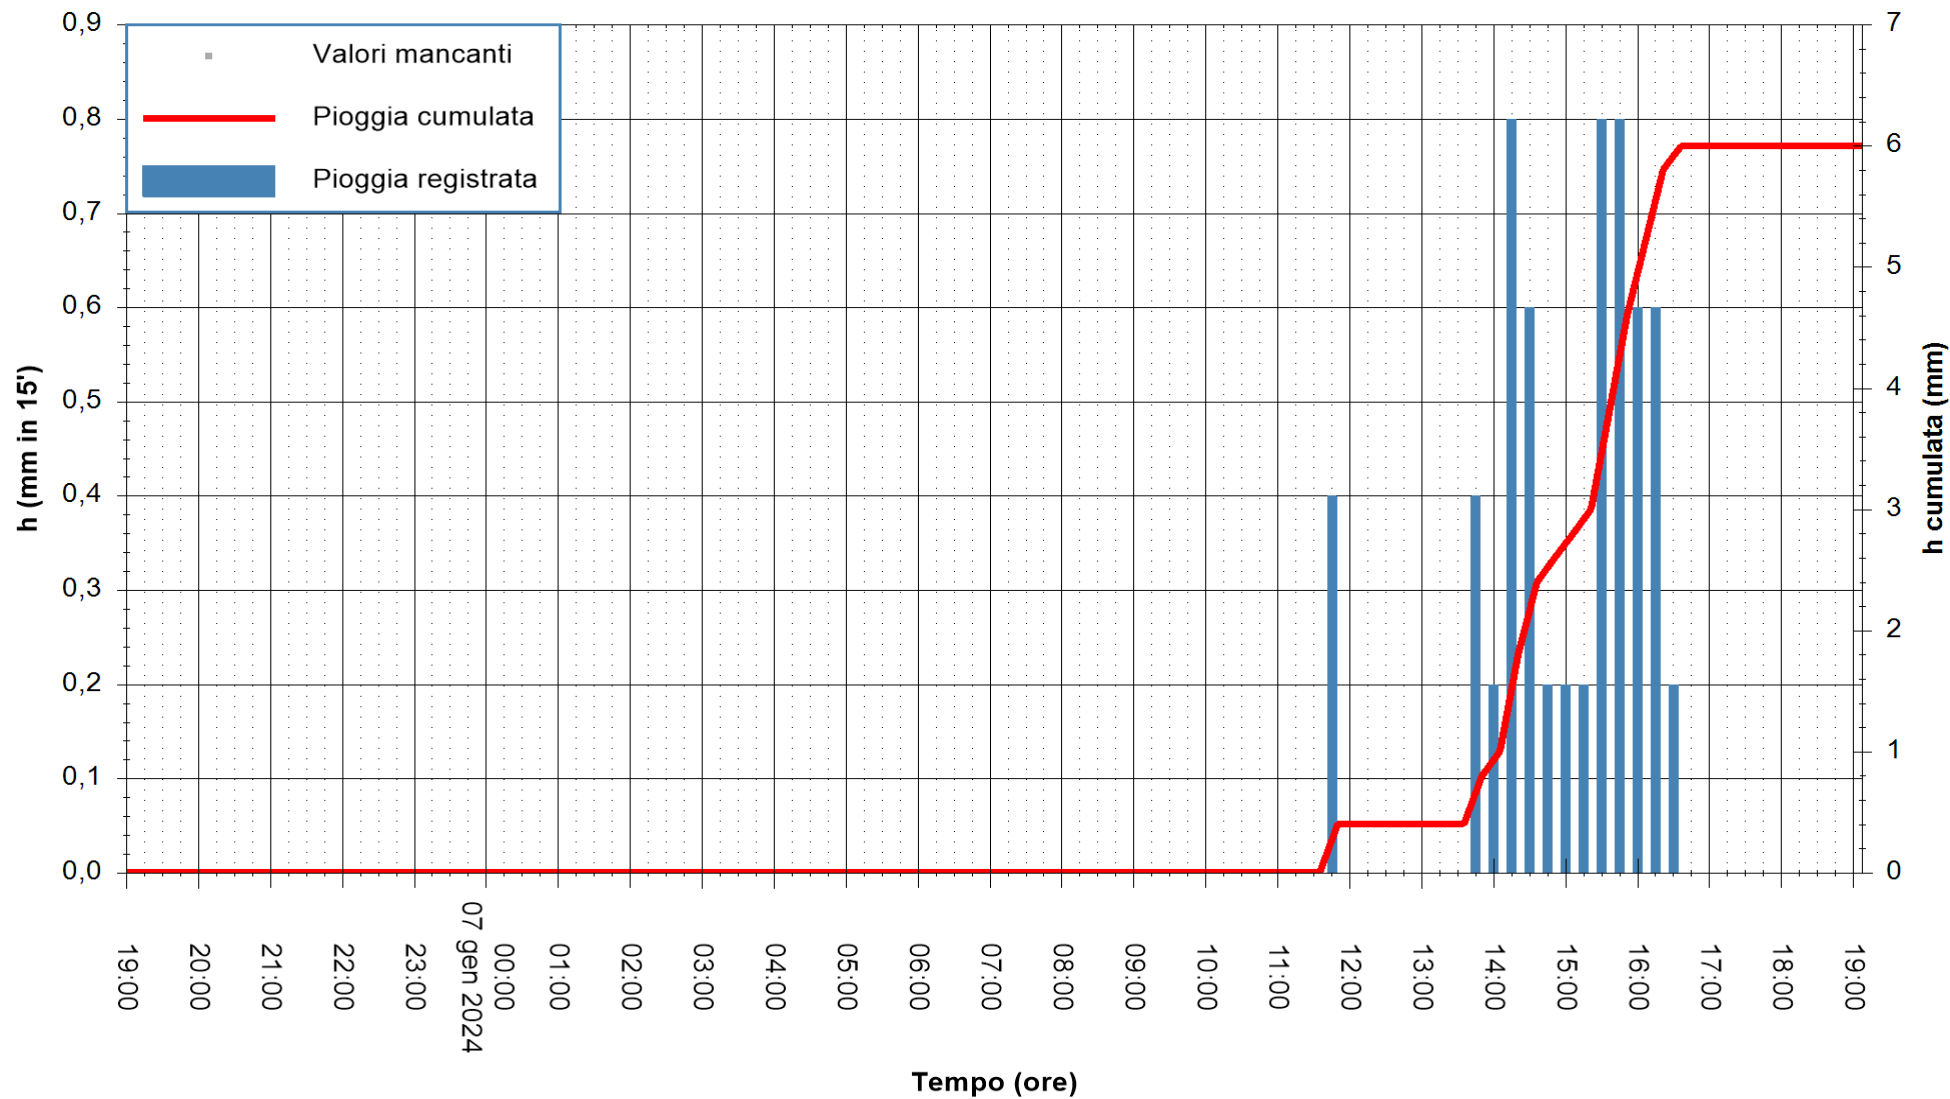

ARPAS
F.to il Dirigente Responsabile
Ing. Roberto Pinna Nossai

REGIONE AUTÒNOMA DE SARDIGNA
REGIONE AUTONOMA DELLA SARDEGNA

Stazione pluviometrica Baunei
Area CAMPO SPORTIVO
Pioggia registrata nelle ultime 24 ore
Estrazione dati delle ore 19:31 del 07/01/2024
Ultimo dato disponibile: 07/01/2024 alle 19:04