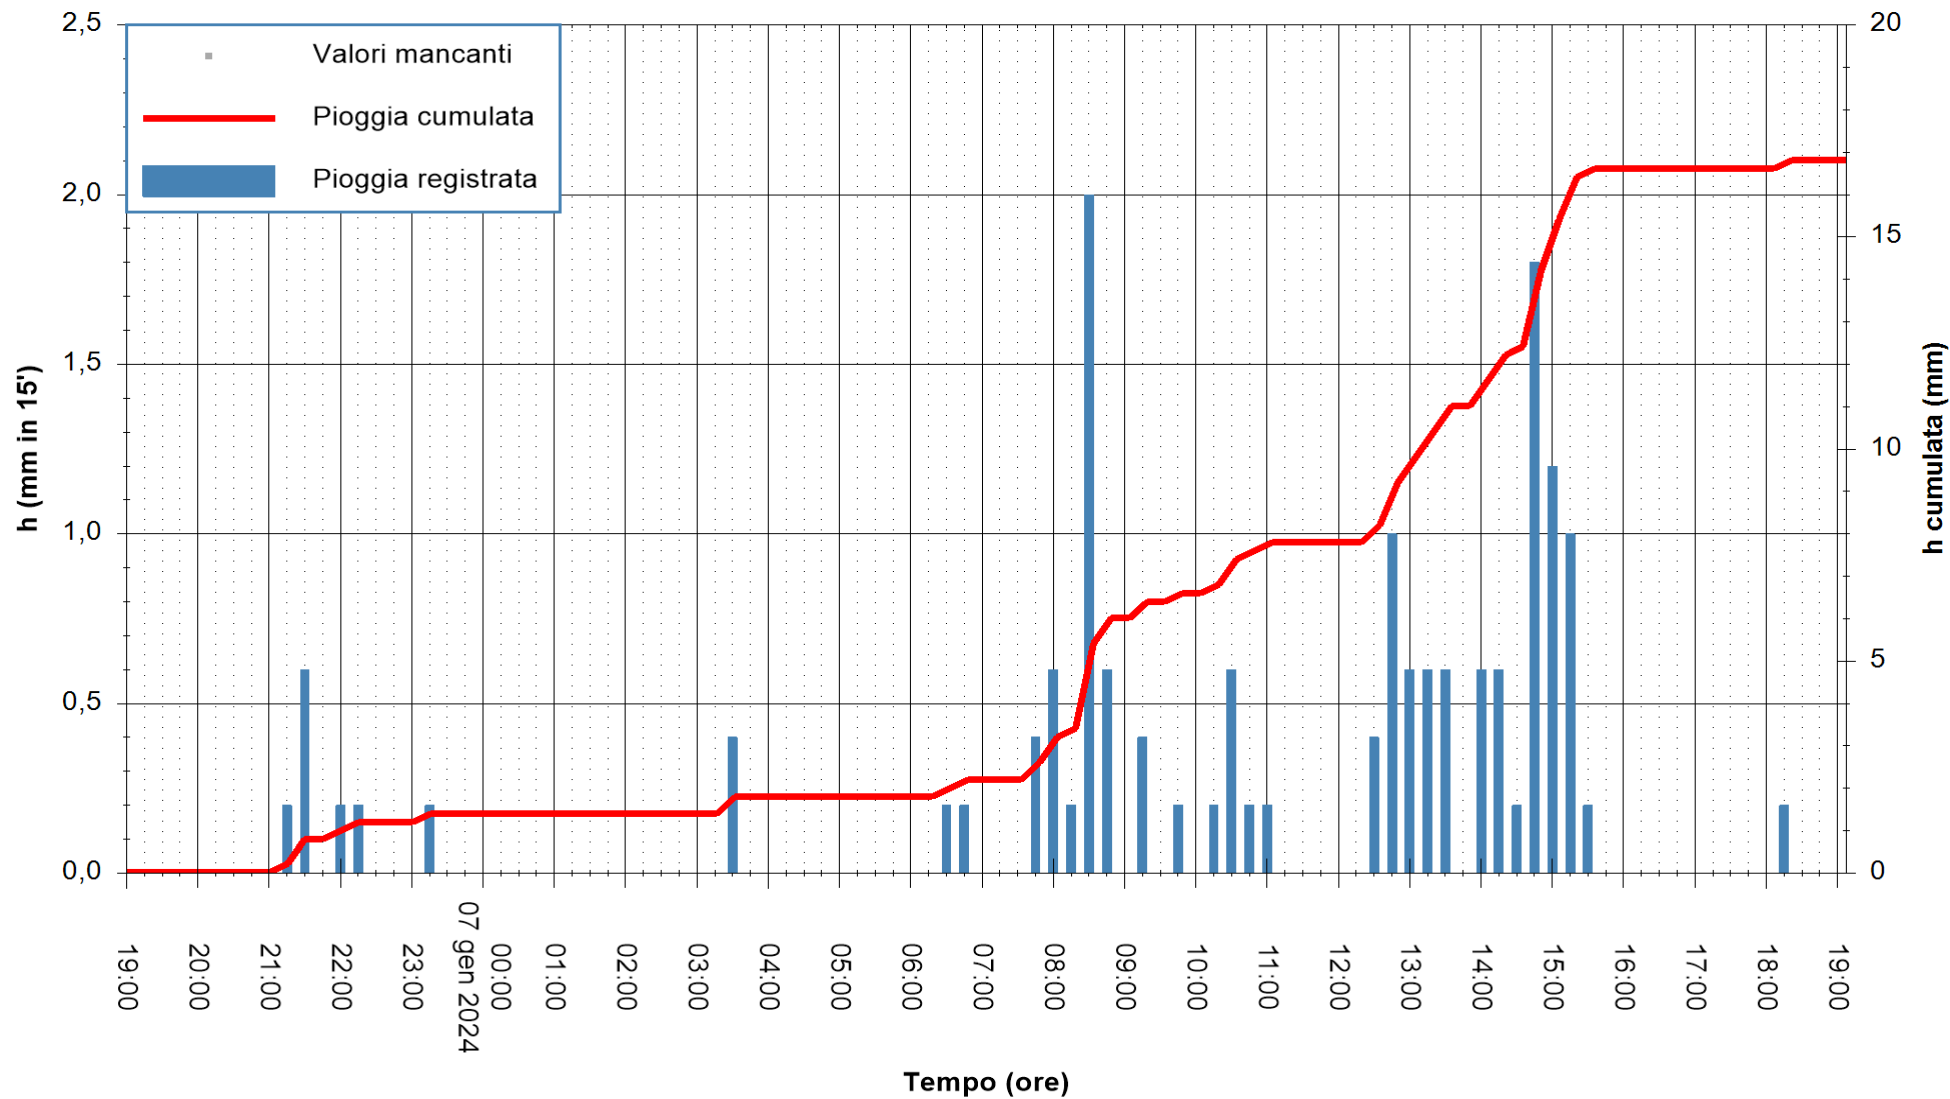

Stazione pluviometrica Monte Tului
Area MONTE TULUI
Pioggia registrata nelle ultime 24 ore
Estrazione dati delle ore 19:31 del 07/01/2024
Ultimo dato disponibile: 07/01/2024 alle 19:00

ARPAS
F.to il Dirigente Responsabile
Ing. Roberto Pinna Nossai

REGIONE AUTÒNOMA DE SARDIGNA
REGIONE AUTONOMA DELLA SARDEGNA

Stazione pluviometrica Isca Rena
 Area ISCA RENA
 Pioggia registrata nelle ultime 24 ore
 Estrazione dati delle ore 19:31 del 07/01/2024
 Ultimo dato disponibile: 07/01/2024 alle 19:08