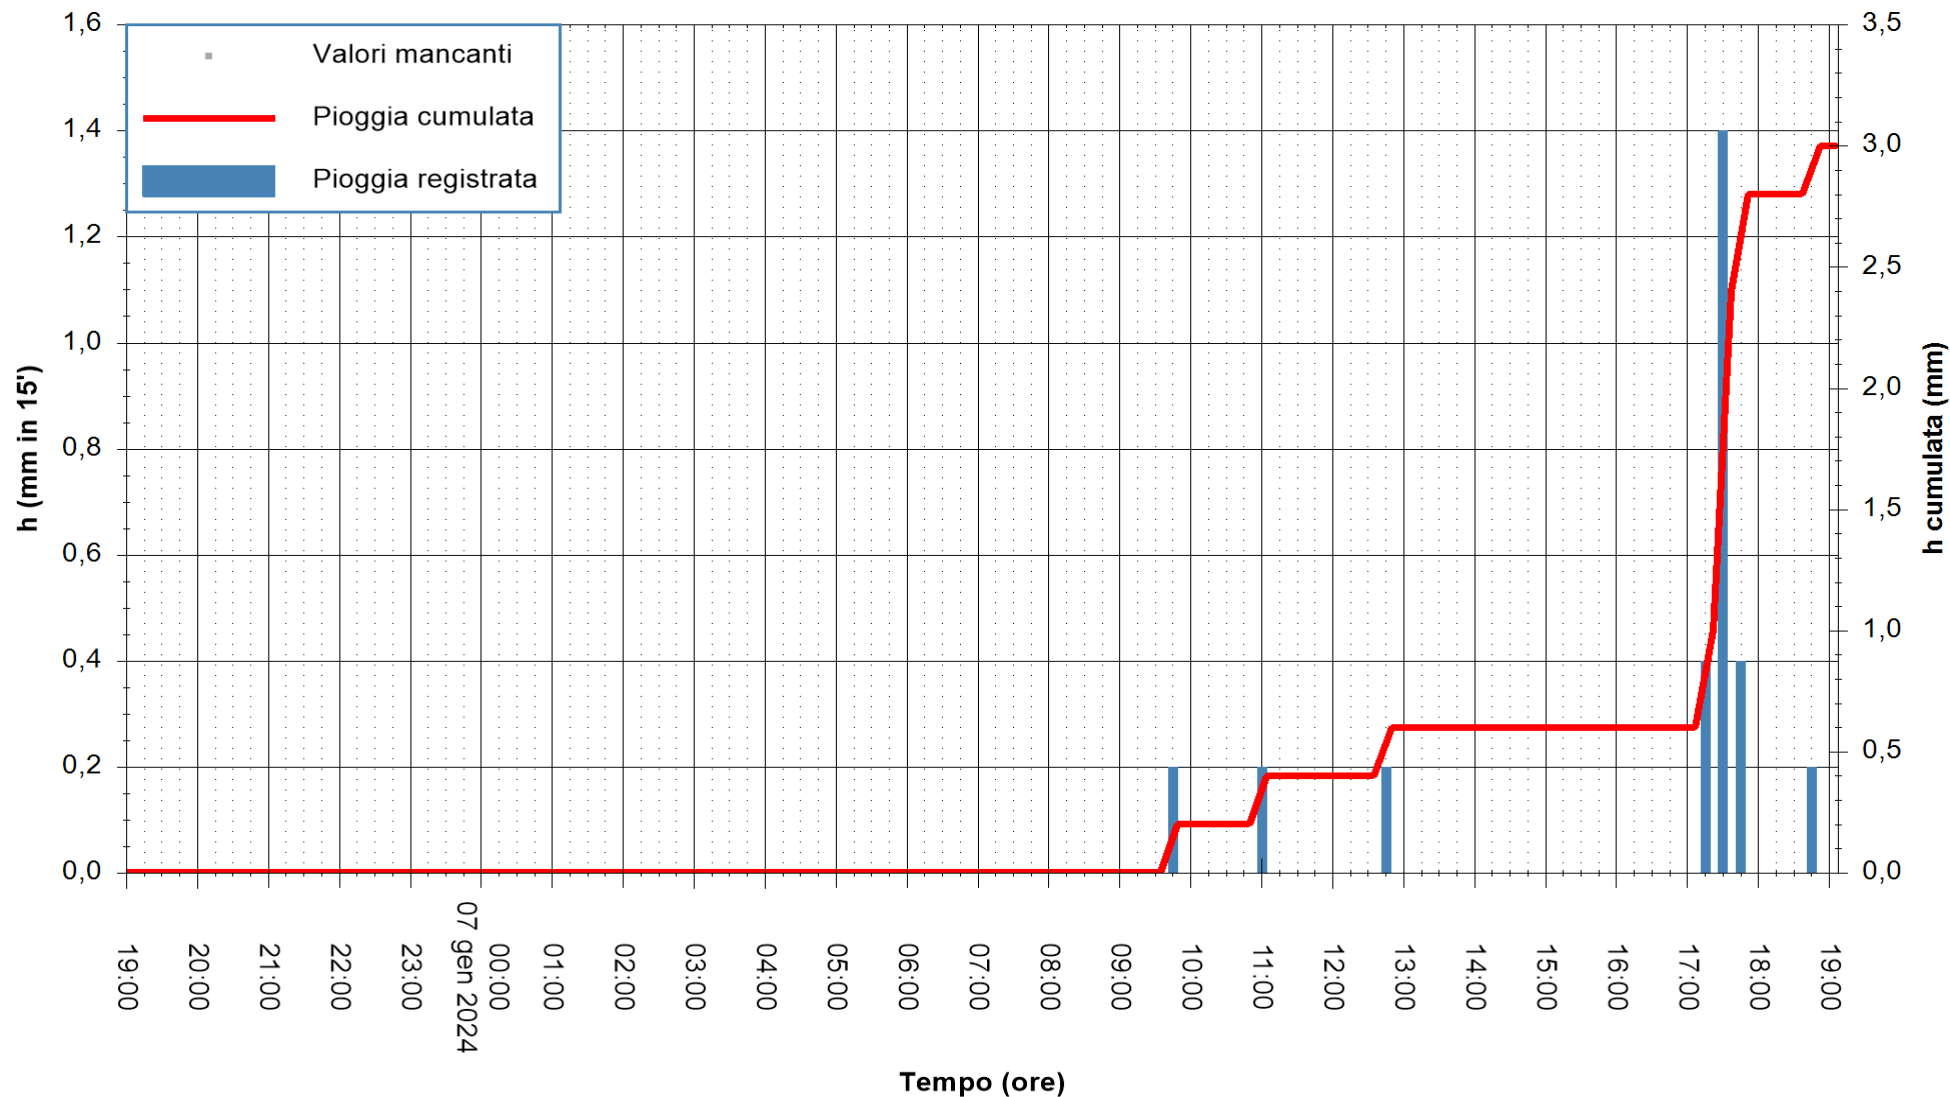

ARPAS
F.to il Dirigente Responsabile
Ing. Roberto Pinna Nossai

REGIONE AUTONOMA DE SARDIGNA
REGIONE AUTONOMA DELLA SARDEGNA

Stazione pluviometrica Lula
Area PIZZONCHI
Pioggia registrata nelle ultime 24 ore
Estrazione dati delle ore 19:31 del 07/01/2024
Ultimo dato disponibile: 07/01/2024 alle 19:00