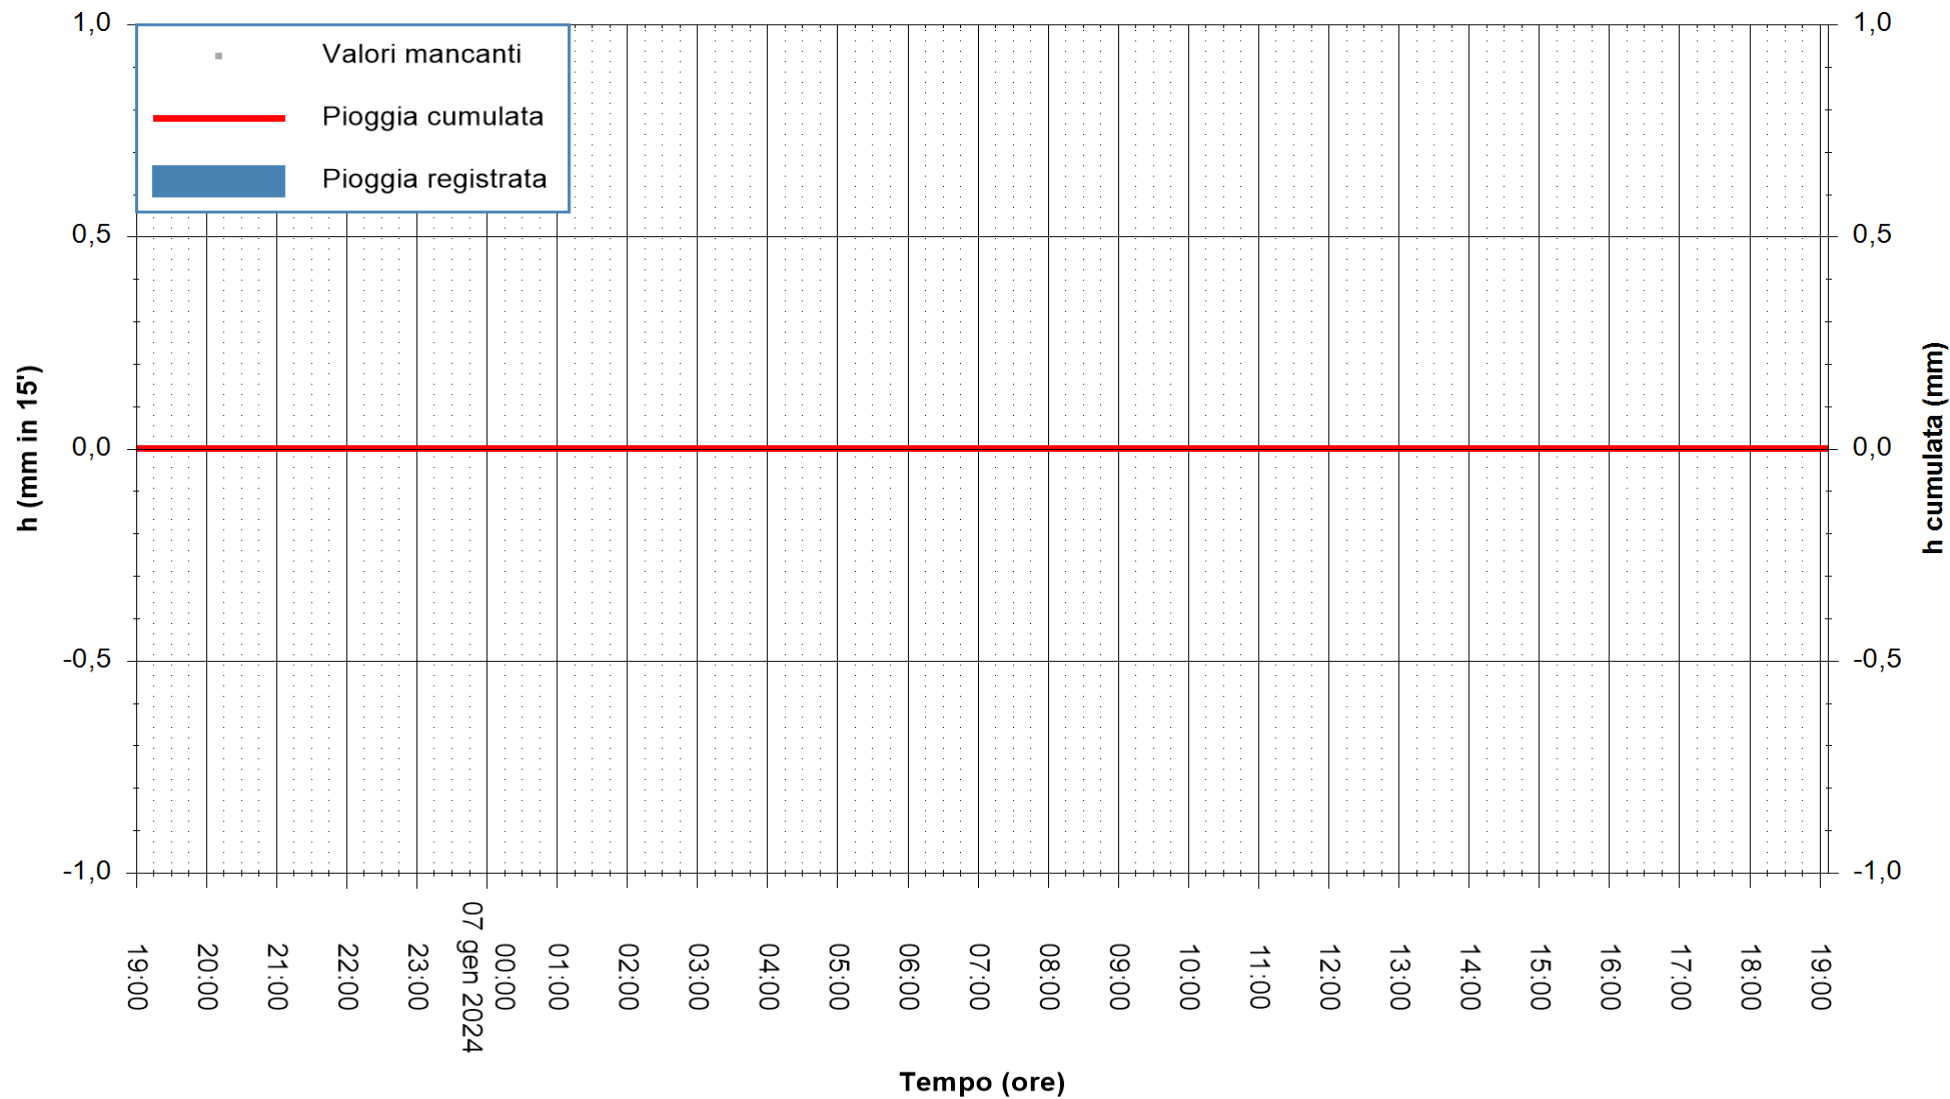

ARPAS
F.to il Dirigente Responsabile
Ing. Roberto Pinna Nossai

REGIONE AUTÒNOMA DE SARDIGNA
REGIONE AUTONOMA DELLA SARDEGNA

Stazione pluviometrica Siniscola
Area SU PRANU
Pioggia registrata nelle ultime 24 ore
Estrazione dati delle ore 19:31 del 07/01/2024
Ultimo dato disponibile: 07/01/2024 alle 19:05