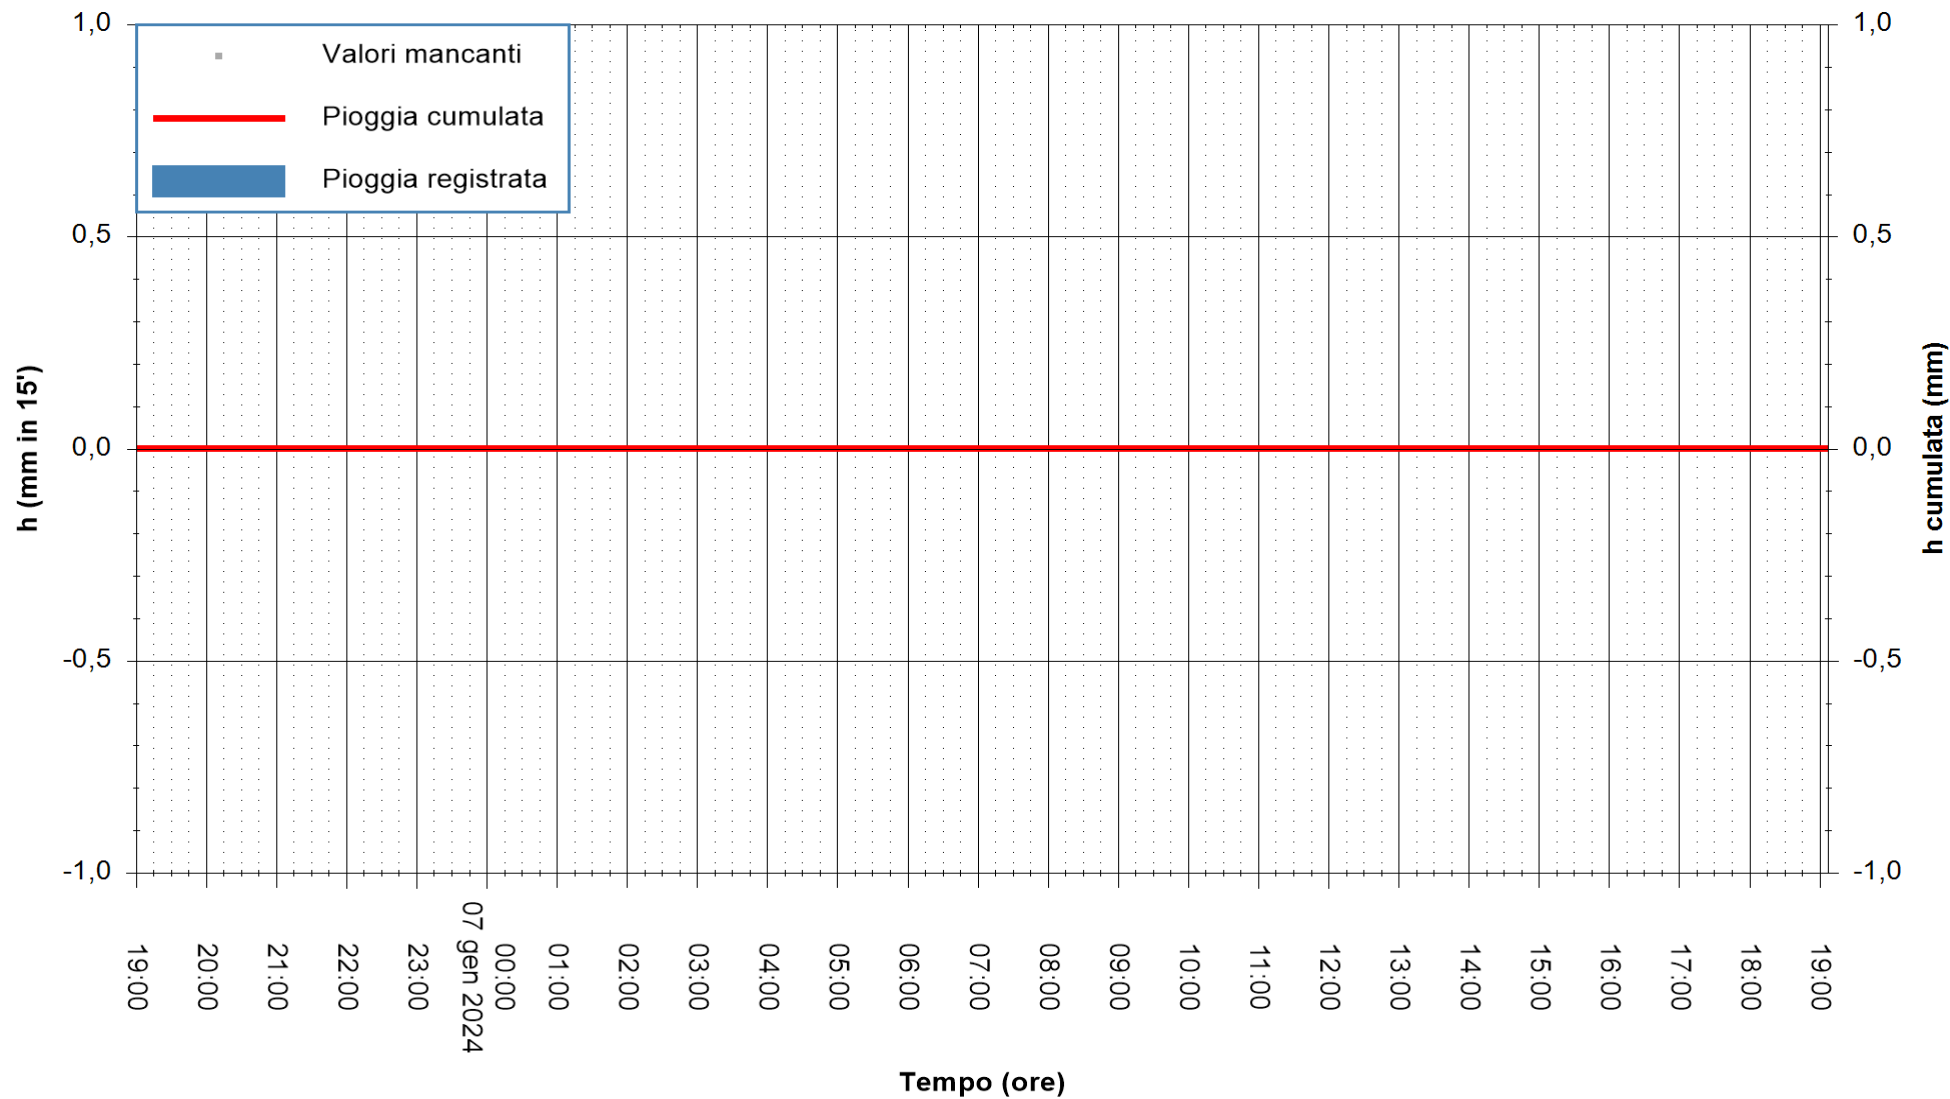

Stazione pluviometrica Lula
Area PIZZONCHI
Pioggia registrata nelle ultime 24 ore
Estrazione dati delle ore 19:31 del 07/01/2024
Ultimo dato disponibile: 07/01/2024 alle 19:00

ARPAS
F.to il Dirigente Responsabile
Ing. Roberto Pinna Nossai

REGIONE AUTÒNOMA DE SARDIGNA
REGIONE AUTONOMA DELLA SARDEGNA