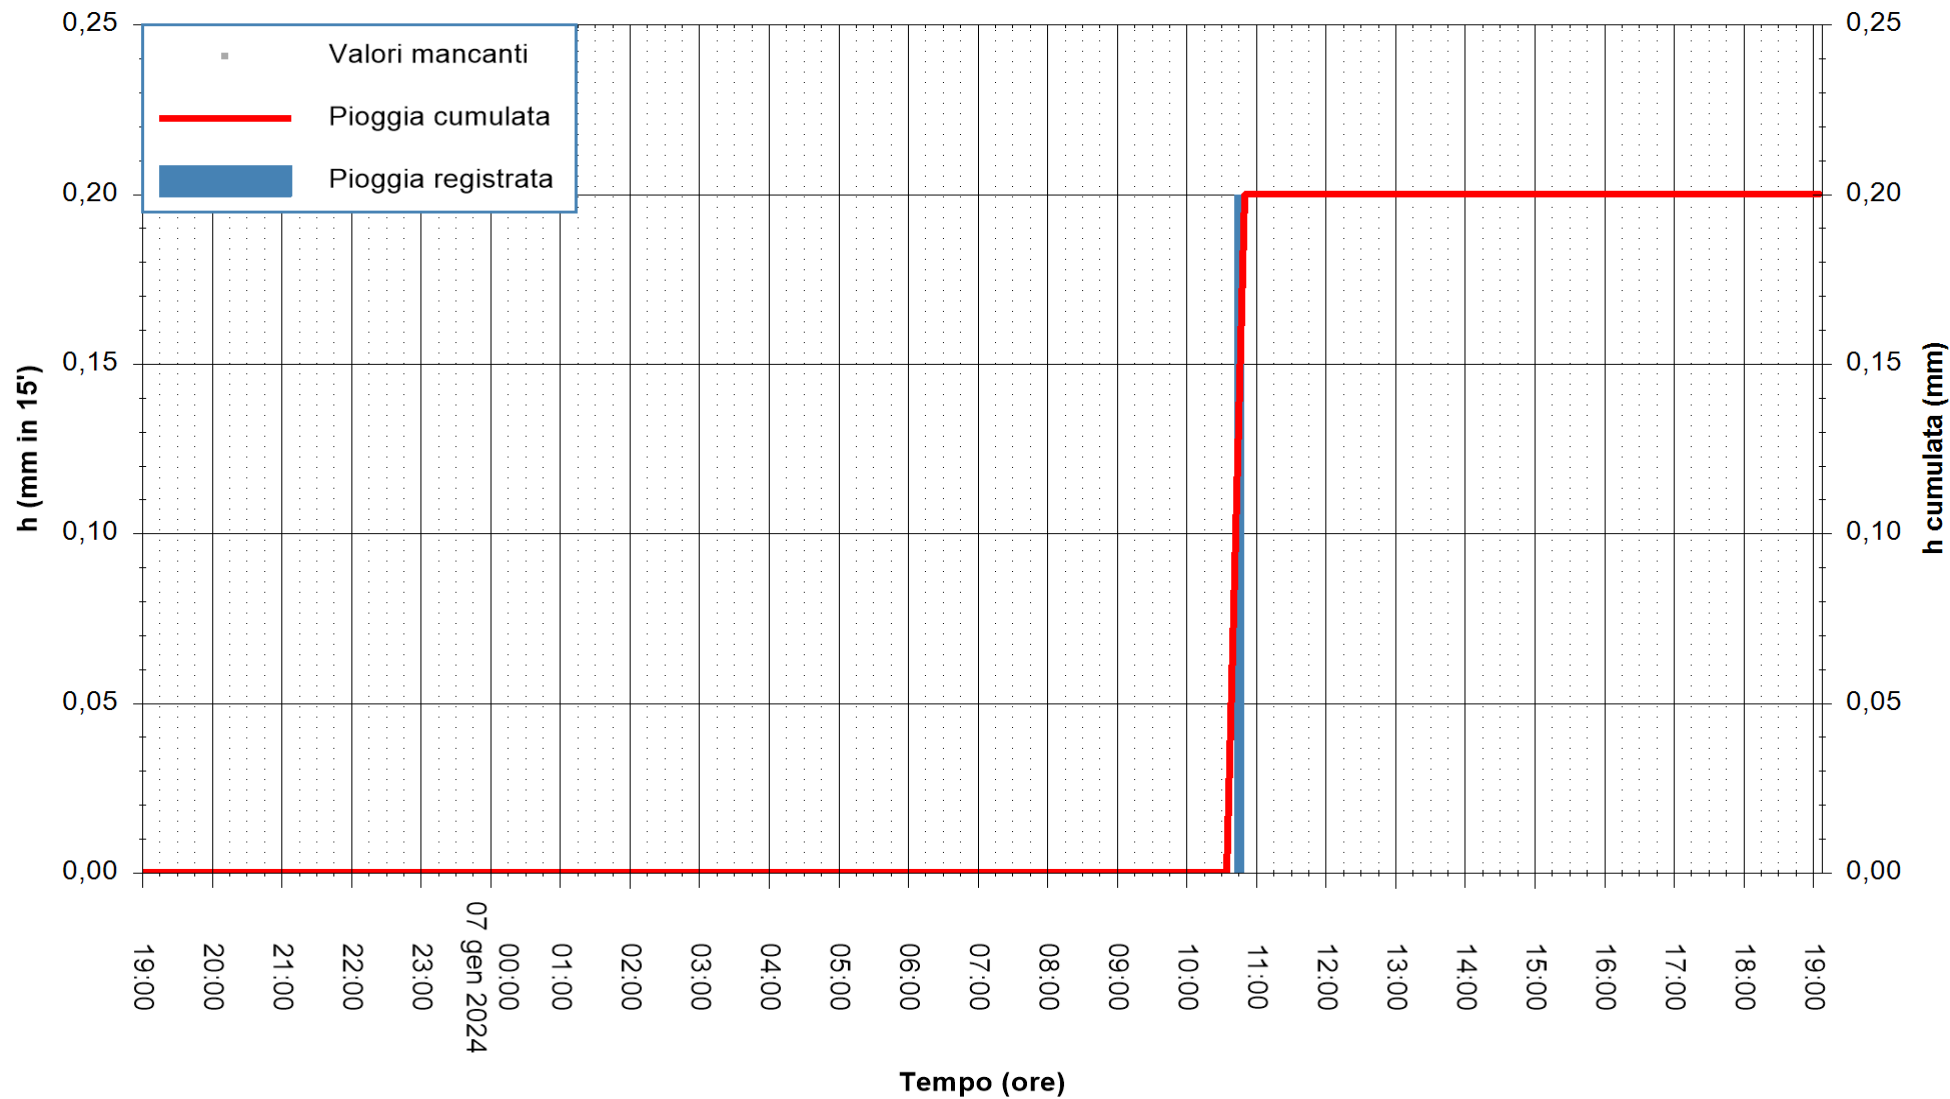

Stazione pluviometrica Fluminimannu a Decimomannu
Area DECIMOMANNU
Pioggia registrata nelle ultime 24 ore
Estrazione dati delle ore 19:31 del 07/01/2024
Ultimo dato disponibile: 01/01/0001 alle 00:00

ARPAS
F.to il Dirigente Responsabile
Ing. Roberto Pinna Nossai

REGIONE AUTONOMA DE SARDIGNA
REGIONE AUTONOMA DELLA SARDEGNA