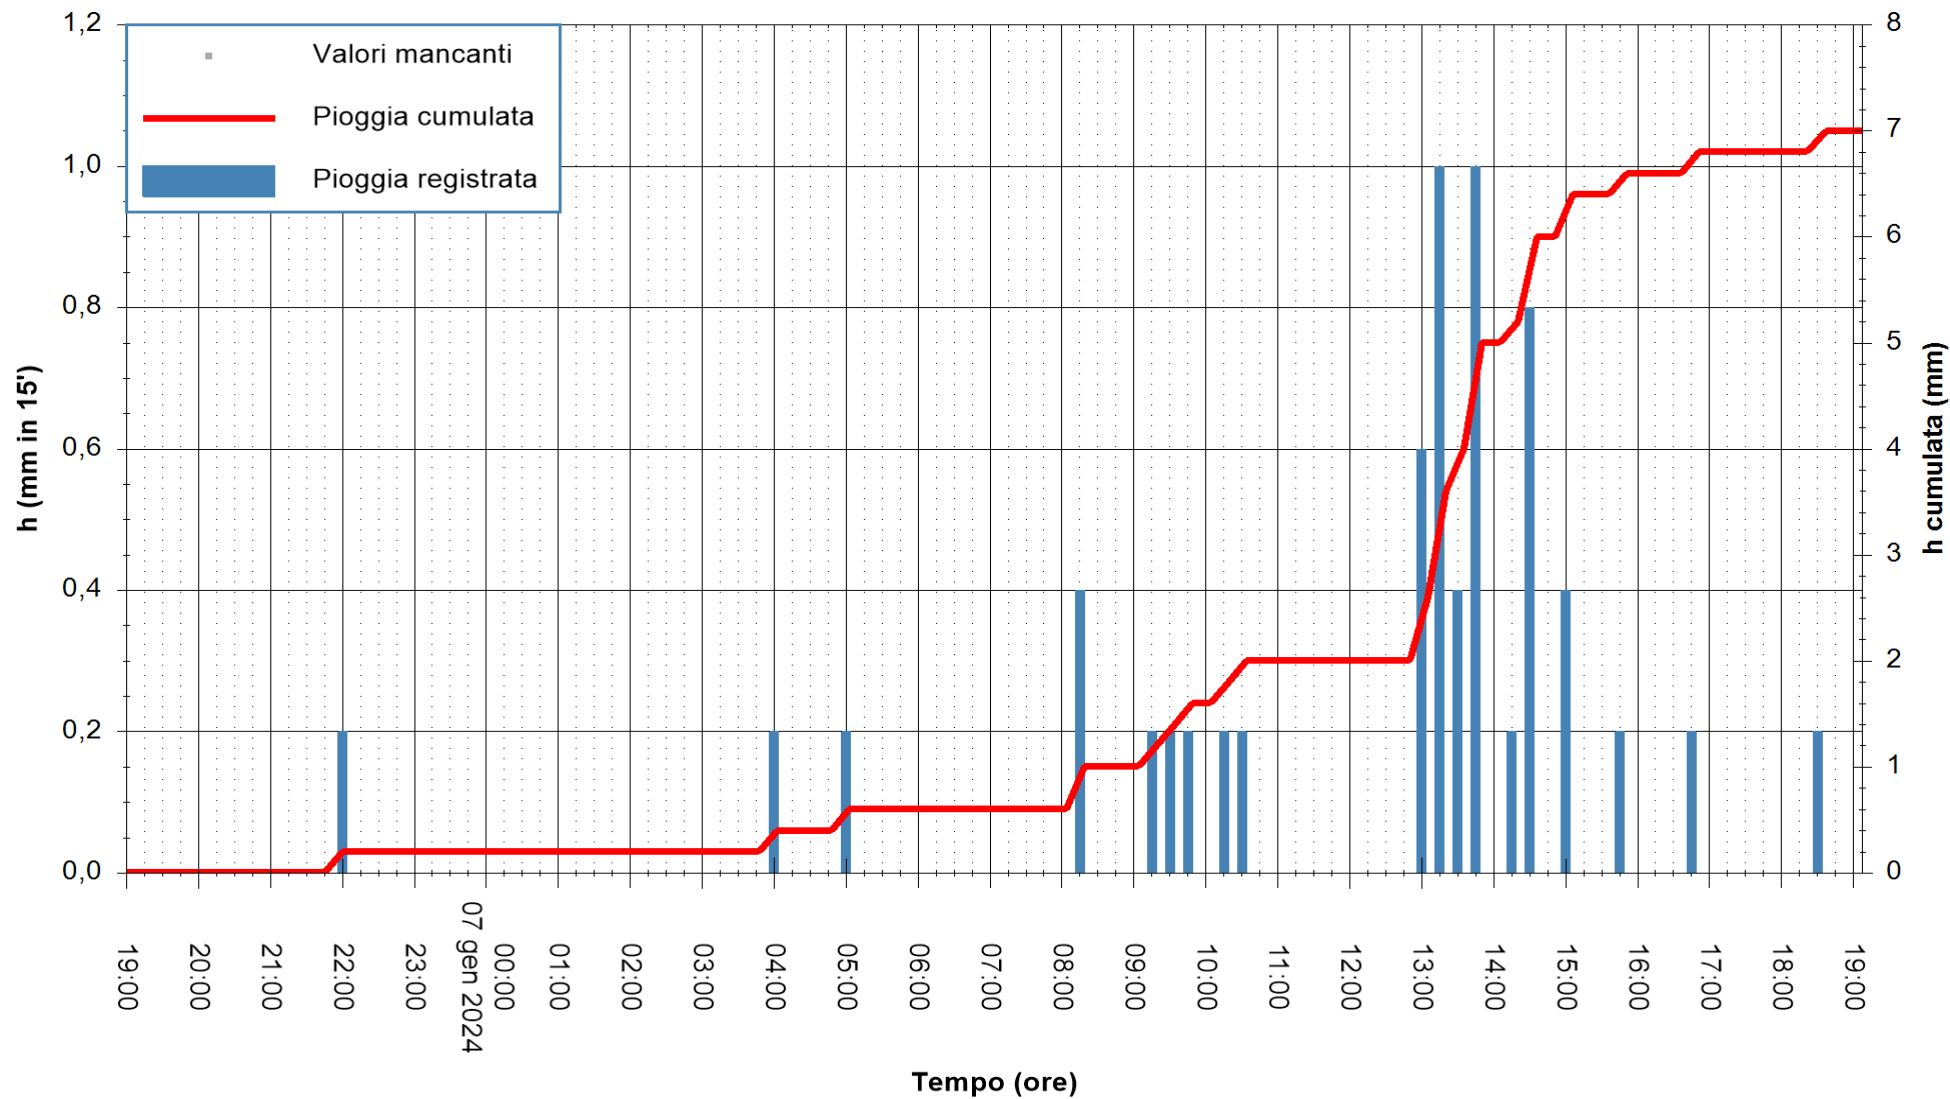

Stazione pluviometrica Monte Tului
Area MONTE TULUI
Pioggia registrata nelle ultime 24 ore
Estrazione dati delle ore 19:31 del 07/01/2024
Ultimo dato disponibile: 07/01/2024 alle 19:00

ARPAS
F.to il Dirigente Responsabile
Ing. Roberto Pinna Nossai

REGIONE AUTÒNOMA DE SARDIGNA
REGIONE AUTONOMA DELLA SARDEGNA

Stazione pluviometrica Isca Rena
 Area ISCA RENA
 Pioggia registrata nelle ultime 24 ore
 Estrazione dati delle ore 19:31 del 07/01/2024
 Ultimo dato disponibile: 07/01/2024 alle 19:08