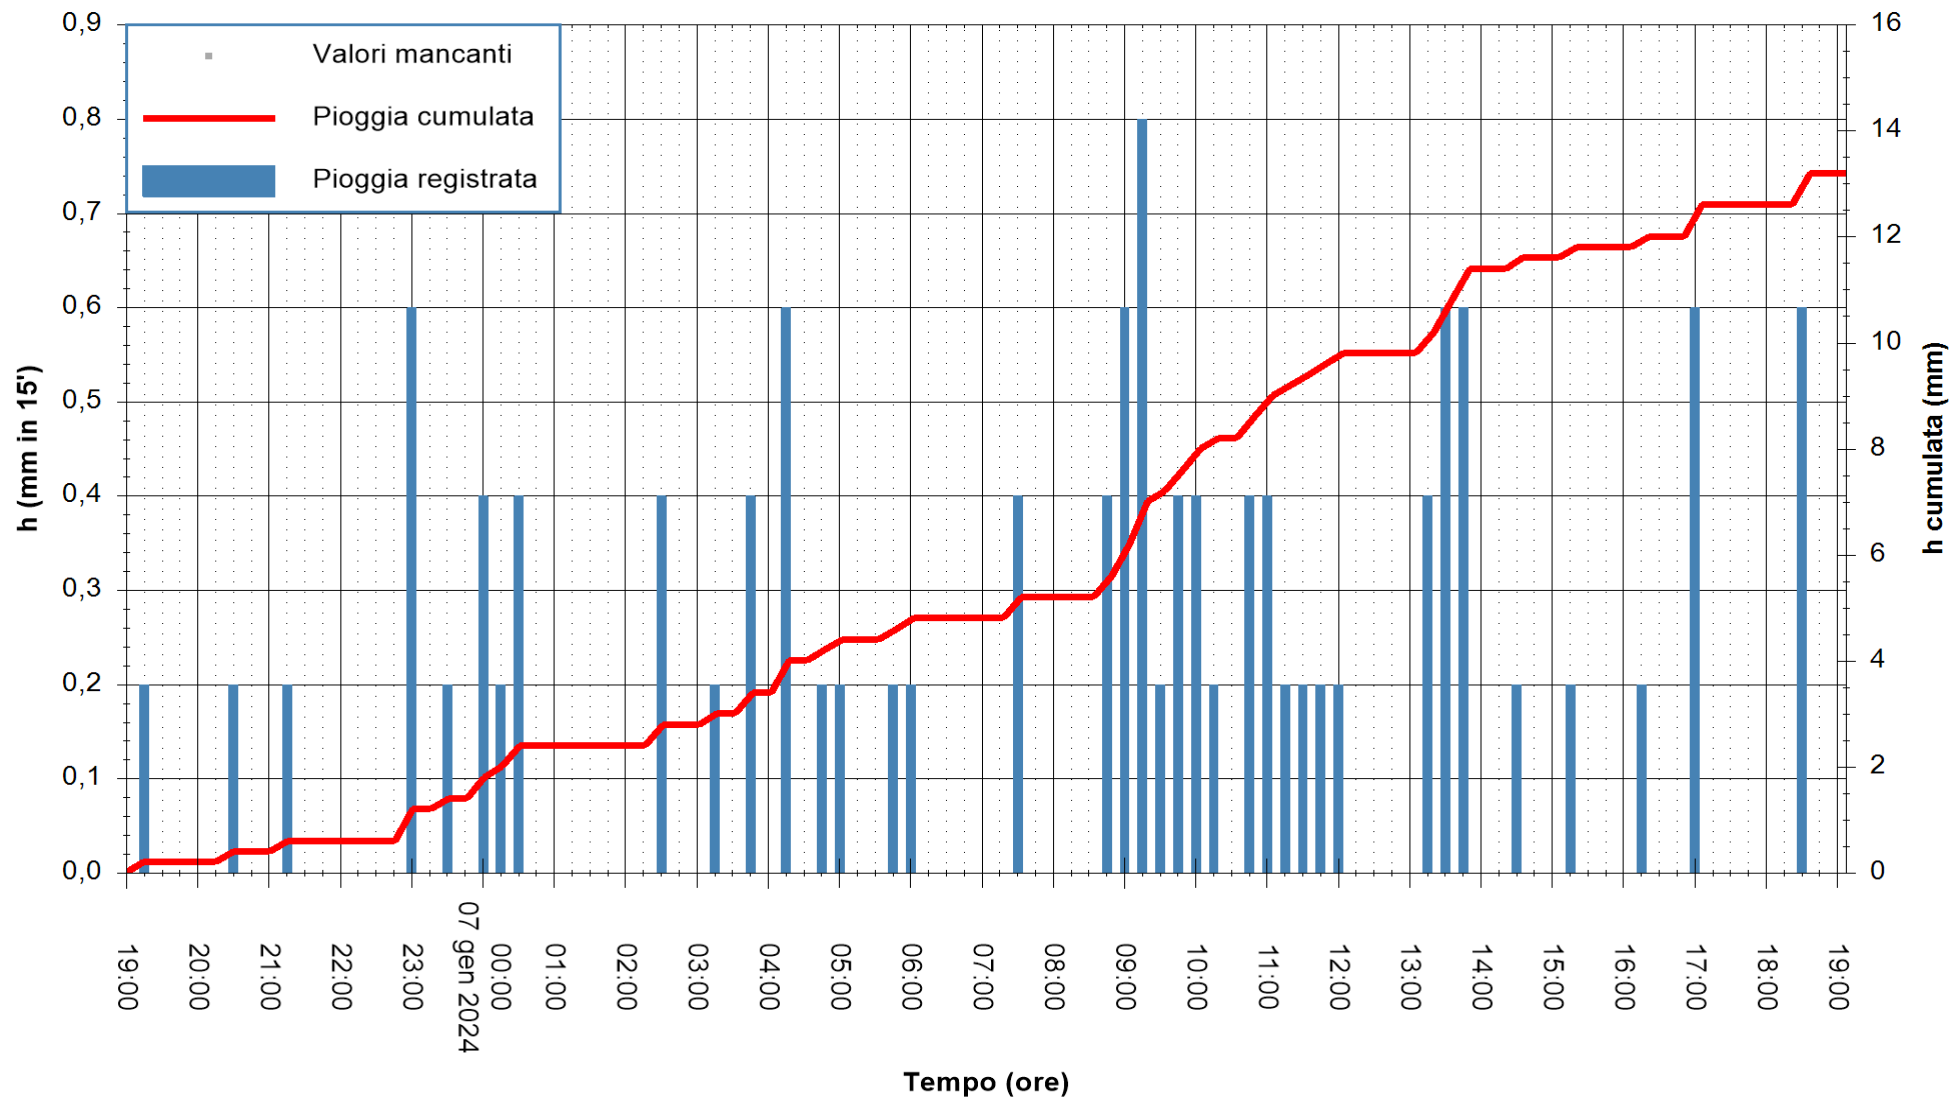

REGIONE AUTÒNOMA DE SARDIGNA
REGIONE AUTONOMA DELLA SARDEGNA

Stazione pluviometrica Isca Rena
 Area ISCA RENA
 Pioggia registrata nelle ultime 24 ore
 Estrazione dati delle ore 19:31 del 07/01/2024
 Ultimo dato disponibile: 07/01/2024 alle 19:08

ARPAS
 F.to il Dirigente Responsabile
 Ing. Roberto Pinna Nossai

REGIONE AUTÒNOMA DE SARDIGNA
 REGIONE AUTONOMA DELLA SARDEGNA

Stazione pluviometrica Fluminimannu a Decimomannu
Area DECIMOMANNU
Pioggia registrata nelle ultime 24 ore
Estrazione dati delle ore 19:31 del 07/01/2024
Ultimo dato disponibile: 01/01/0001 alle 00:00