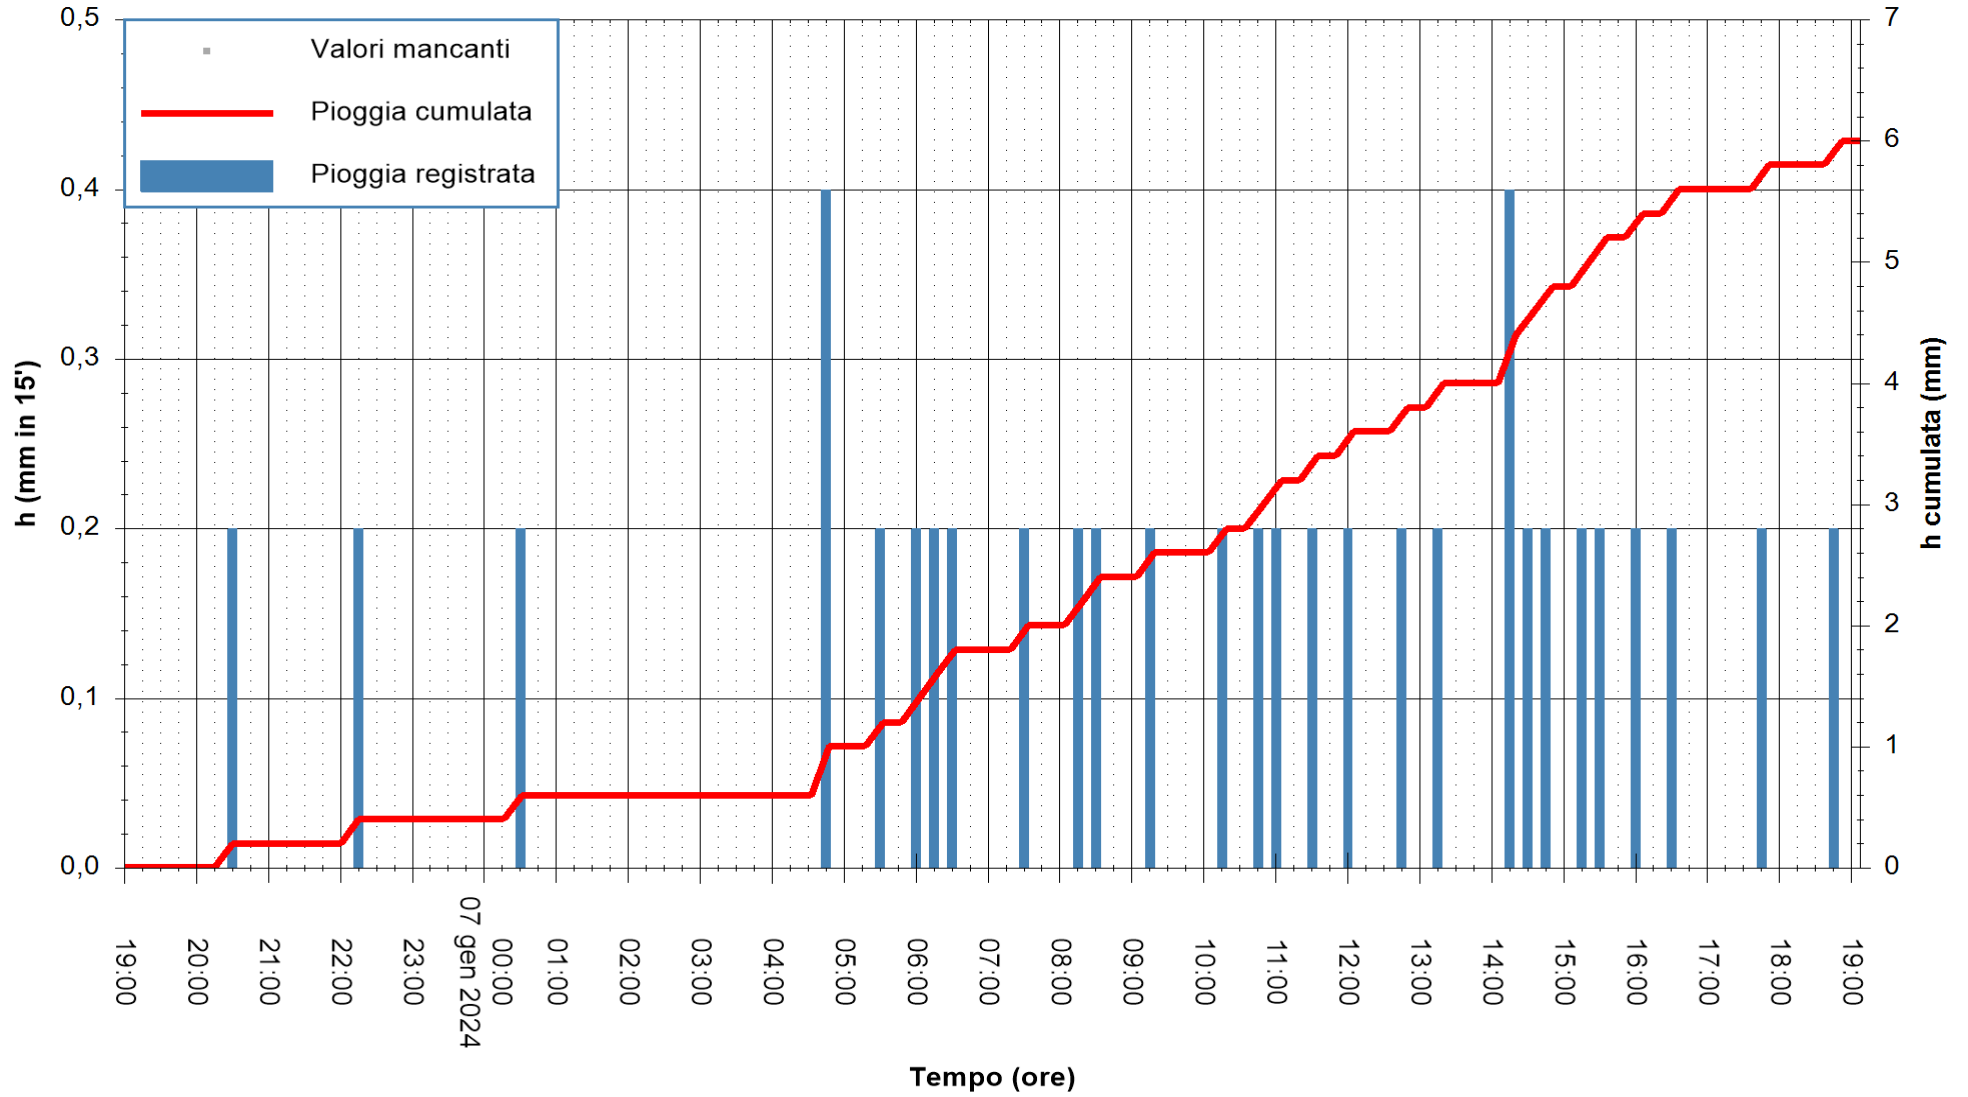

Stazione pluviometrica Monte Tului
Area MONTE TULUI
Pioggia registrata nelle ultime 24 ore
Estrazione dati delle ore 19:31 del 07/01/2024
Ultimo dato disponibile: 07/01/2024 alle 19:00

ARPAS
F.to il Dirigente Responsabile
Ing. Roberto Pinna Nossai

REGIONE AUTÒNOMA DE SARDIGNA
REGIONE AUTONOMA DELLA SARDEGNA

Stazione pluviometrica Isca Rena
 Area ISCA RENA
 Pioggia registrata nelle ultime 24 ore
 Estrazione dati delle ore 19:31 del 07/01/2024
 Ultimo dato disponibile: 07/01/2024 alle 19:08