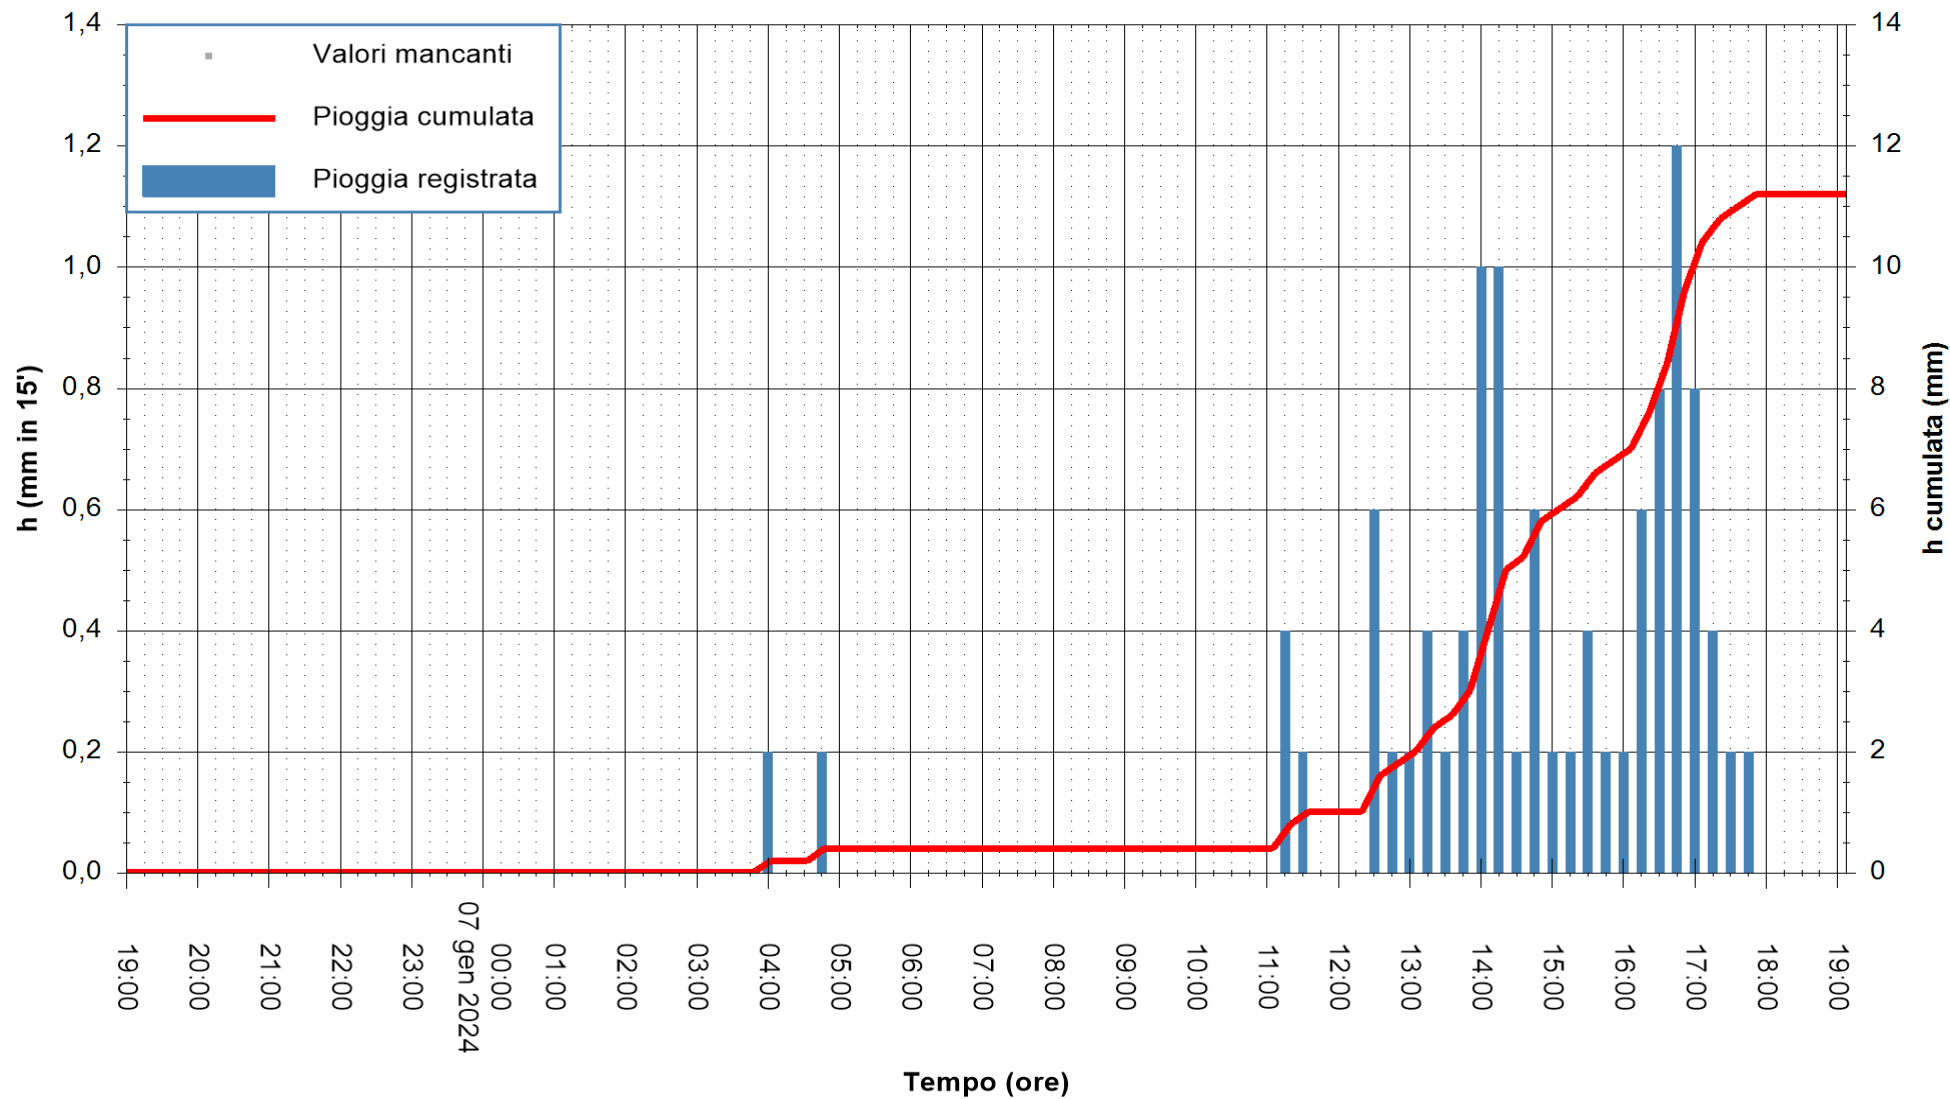

ARPAS
F.to il Dirigente Responsabile
Ing. Roberto Pinna Nossai

REGIONE AUTÒNOMA DE SARDIGNA
REGIONE AUTONOMA DELLA SARDEGNA

Stazione pluviometrica Baunei
Area CAMPO SPORTIVO
Pioggia registrata nelle ultime 24 ore
Estrazione dati delle ore 19:31 del 07/01/2024
Ultimo dato disponibile: 07/01/2024 alle 19:04