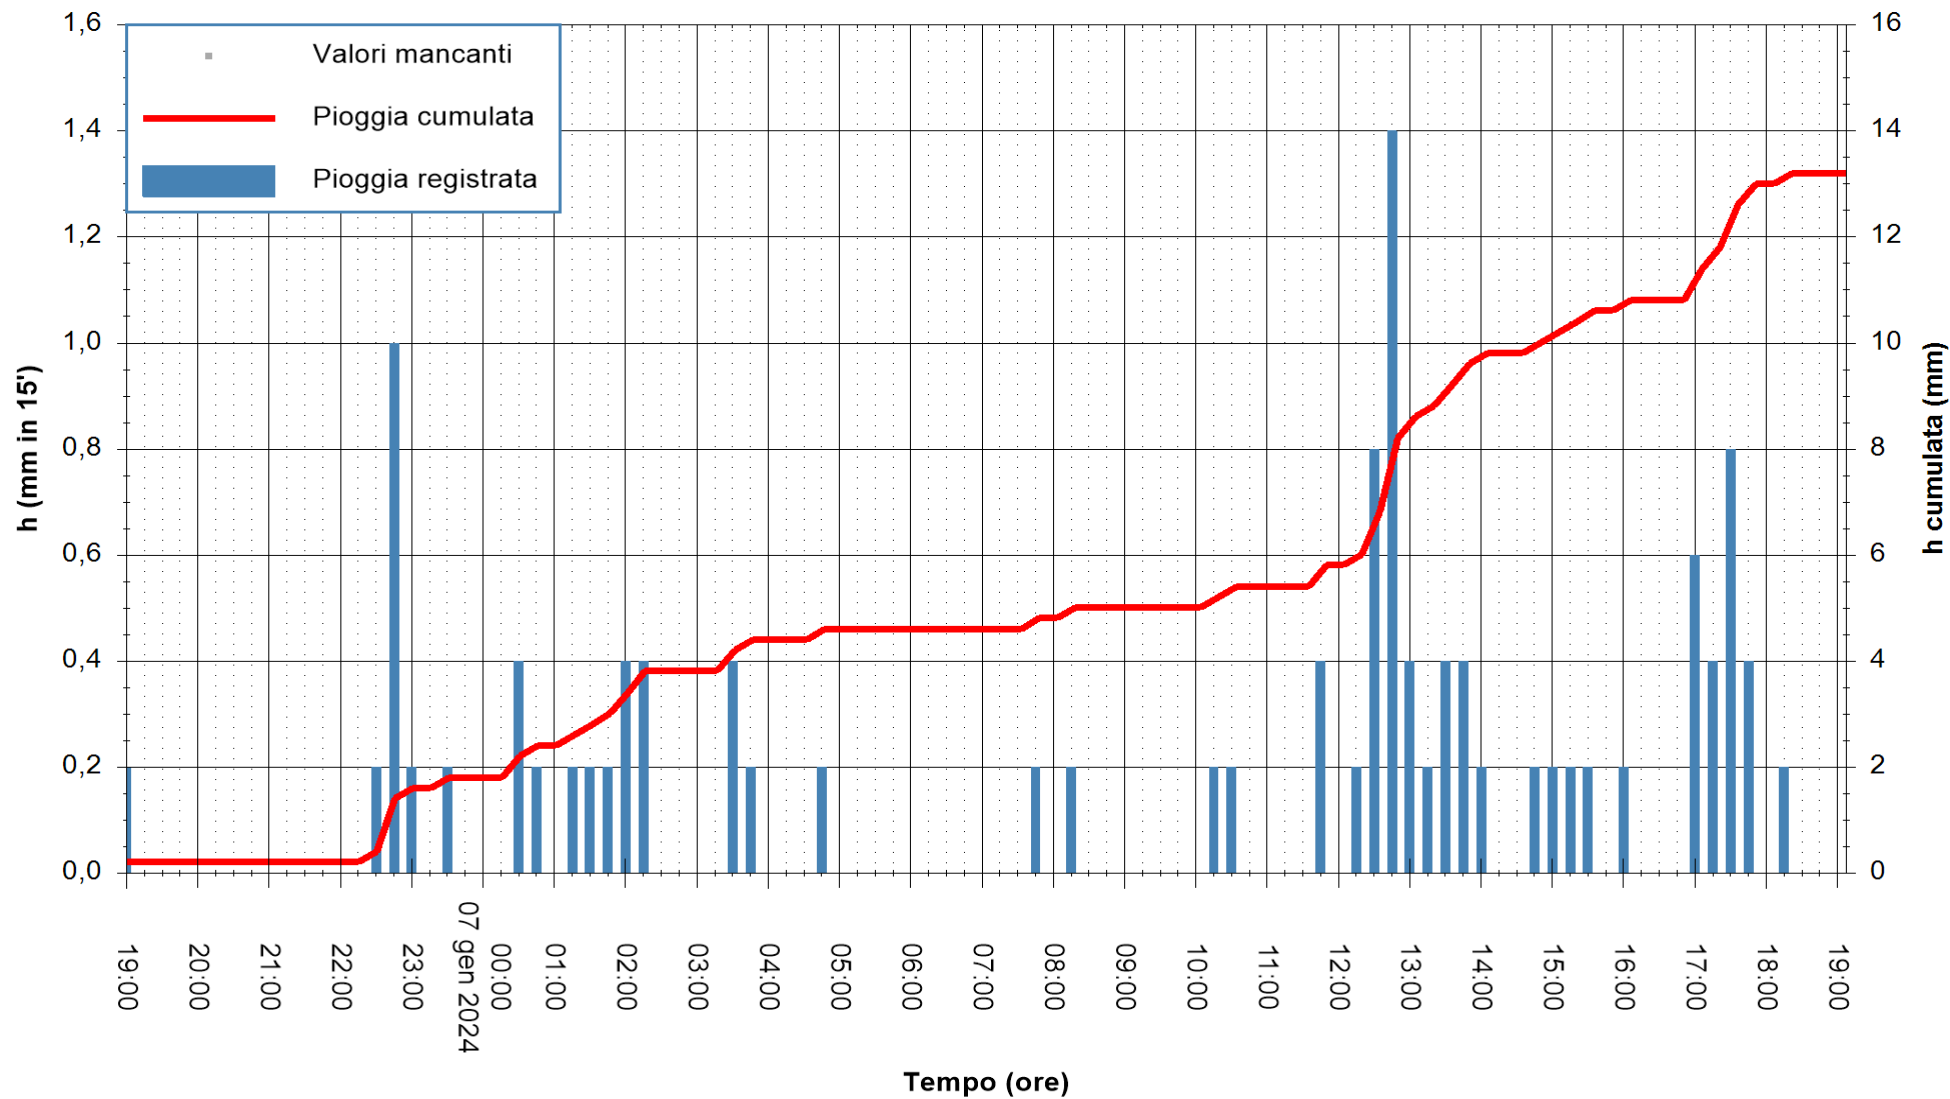

REGIONE AUTÒNOMA DE SARDIGNA
REGIONE AUTONOMA DELLA SARDEGNA

Stazione pluviometrica Isca Rena
 Area ISCA RENA
 Pioggia registrata nelle ultime 24 ore
 Estrazione dati delle ore 19:31 del 07/01/2024
 Ultimo dato disponibile: 07/01/2024 alle 19:08

ARPAS
 F.to il Dirigente Responsabile
 Ing. Roberto Pinna Nossai

REGIONE AUTÒNOMA DE SARDIGNA
 REGIONE AUTONOMA DELLA SARDEGNA

Stazione pluviometrica Fluminimannu a Decimomannu
Area DECIMOMANNU
Pioggia registrata nelle ultime 24 ore
Estrazione dati delle ore 19:31 del 07/01/2024
Ultimo dato disponibile: 01/01/0001 alle 00:00

ARPAS
F.to il Dirigente Responsabile
Ing. Roberto Pinna Nossai

REGIONE AUTONOMA DE SARDIGNA
REGIONE AUTONOMA DELLA SARDEGNA

Stazione pluviometrica Senorbi'
Area SENORBI
Pioggia registrata nelle ultime 24 ore
Estrazione dati delle ore 19:31 del 07/01/2024
Ultimo dato disponibile: 07/01/2024 alle 19:00