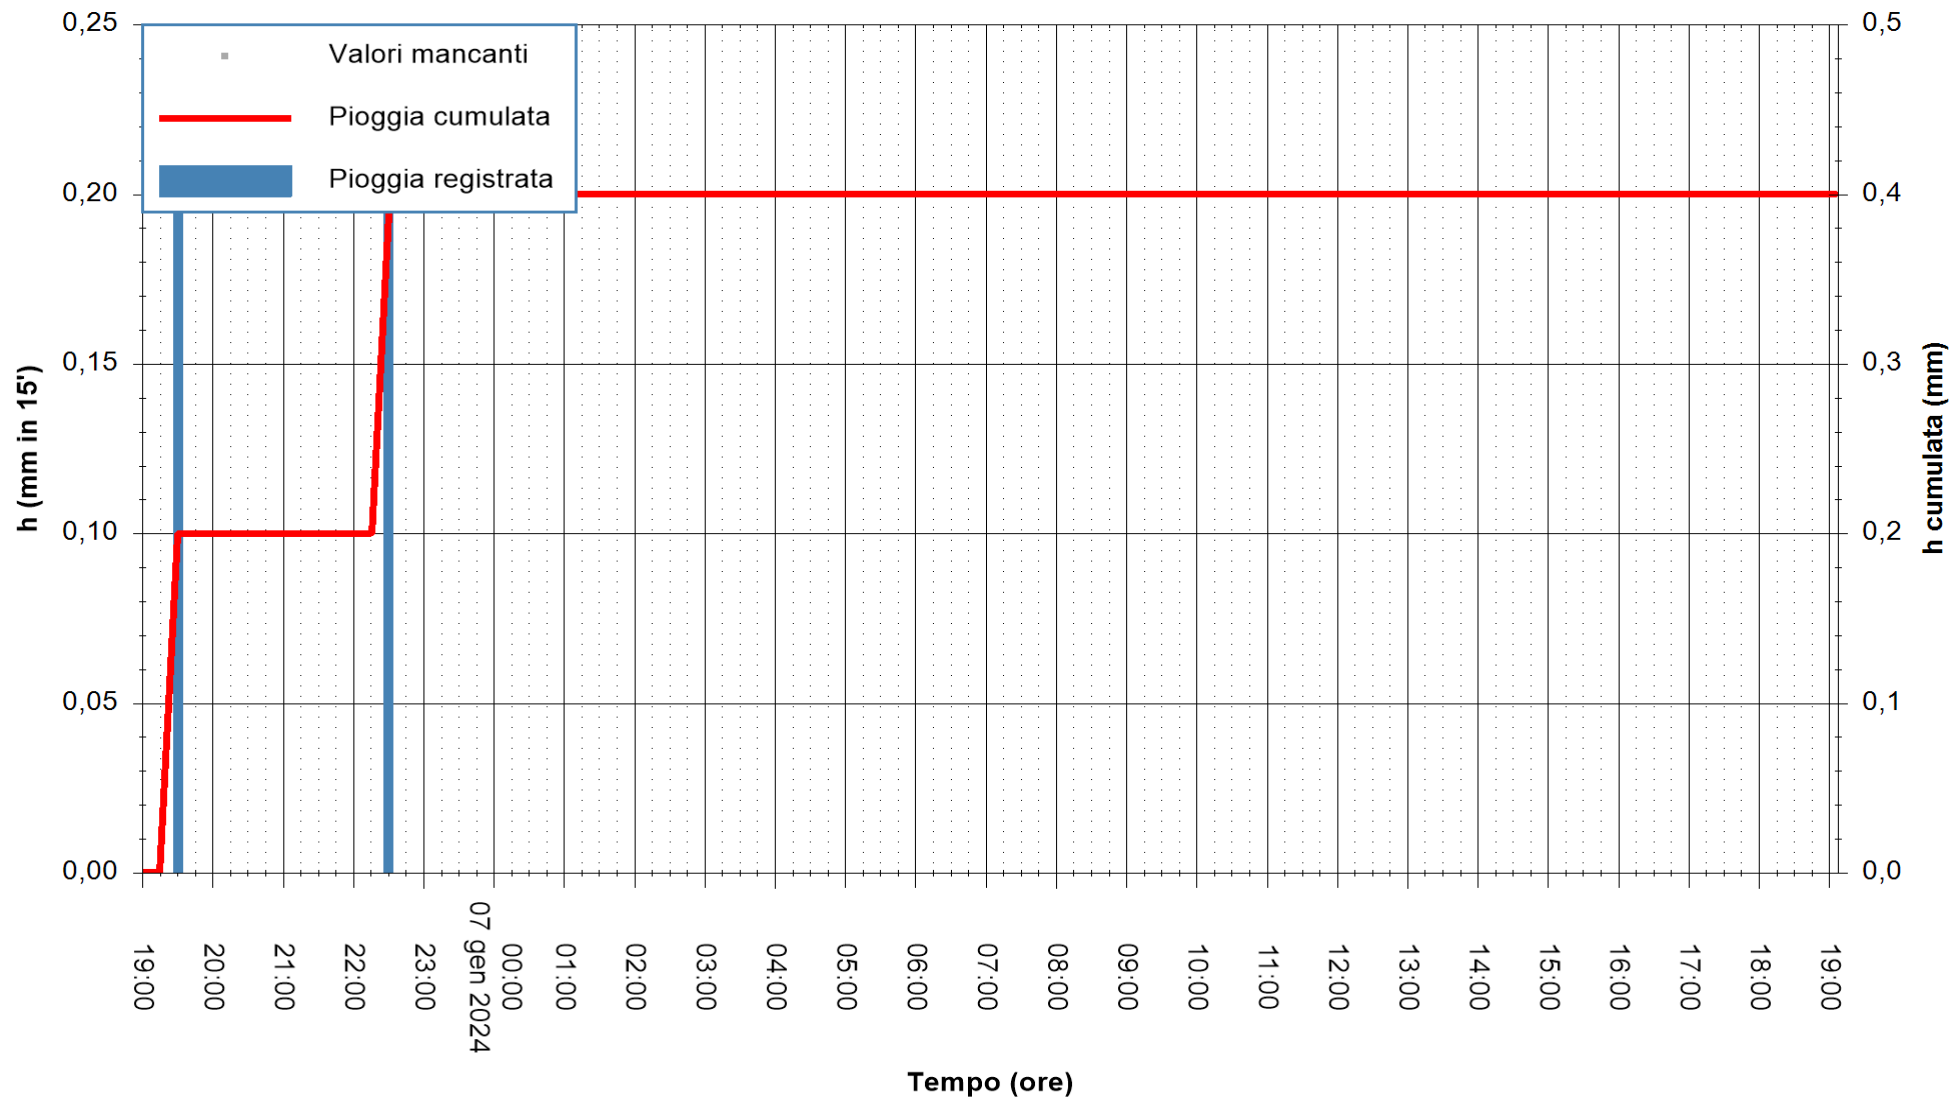

REGIONE AUTÒNOMA DE SARDIGNA
REGIONE AUTONOMA DELLA SARDEGNA

Stazione pluviometrica Isca Rena
 Area ISCA RENA
 Pioggia registrata nelle ultime 24 ore
 Estrazione dati delle ore 19:31 del 07/01/2024
 Ultimo dato disponibile: 07/01/2024 alle 19:08