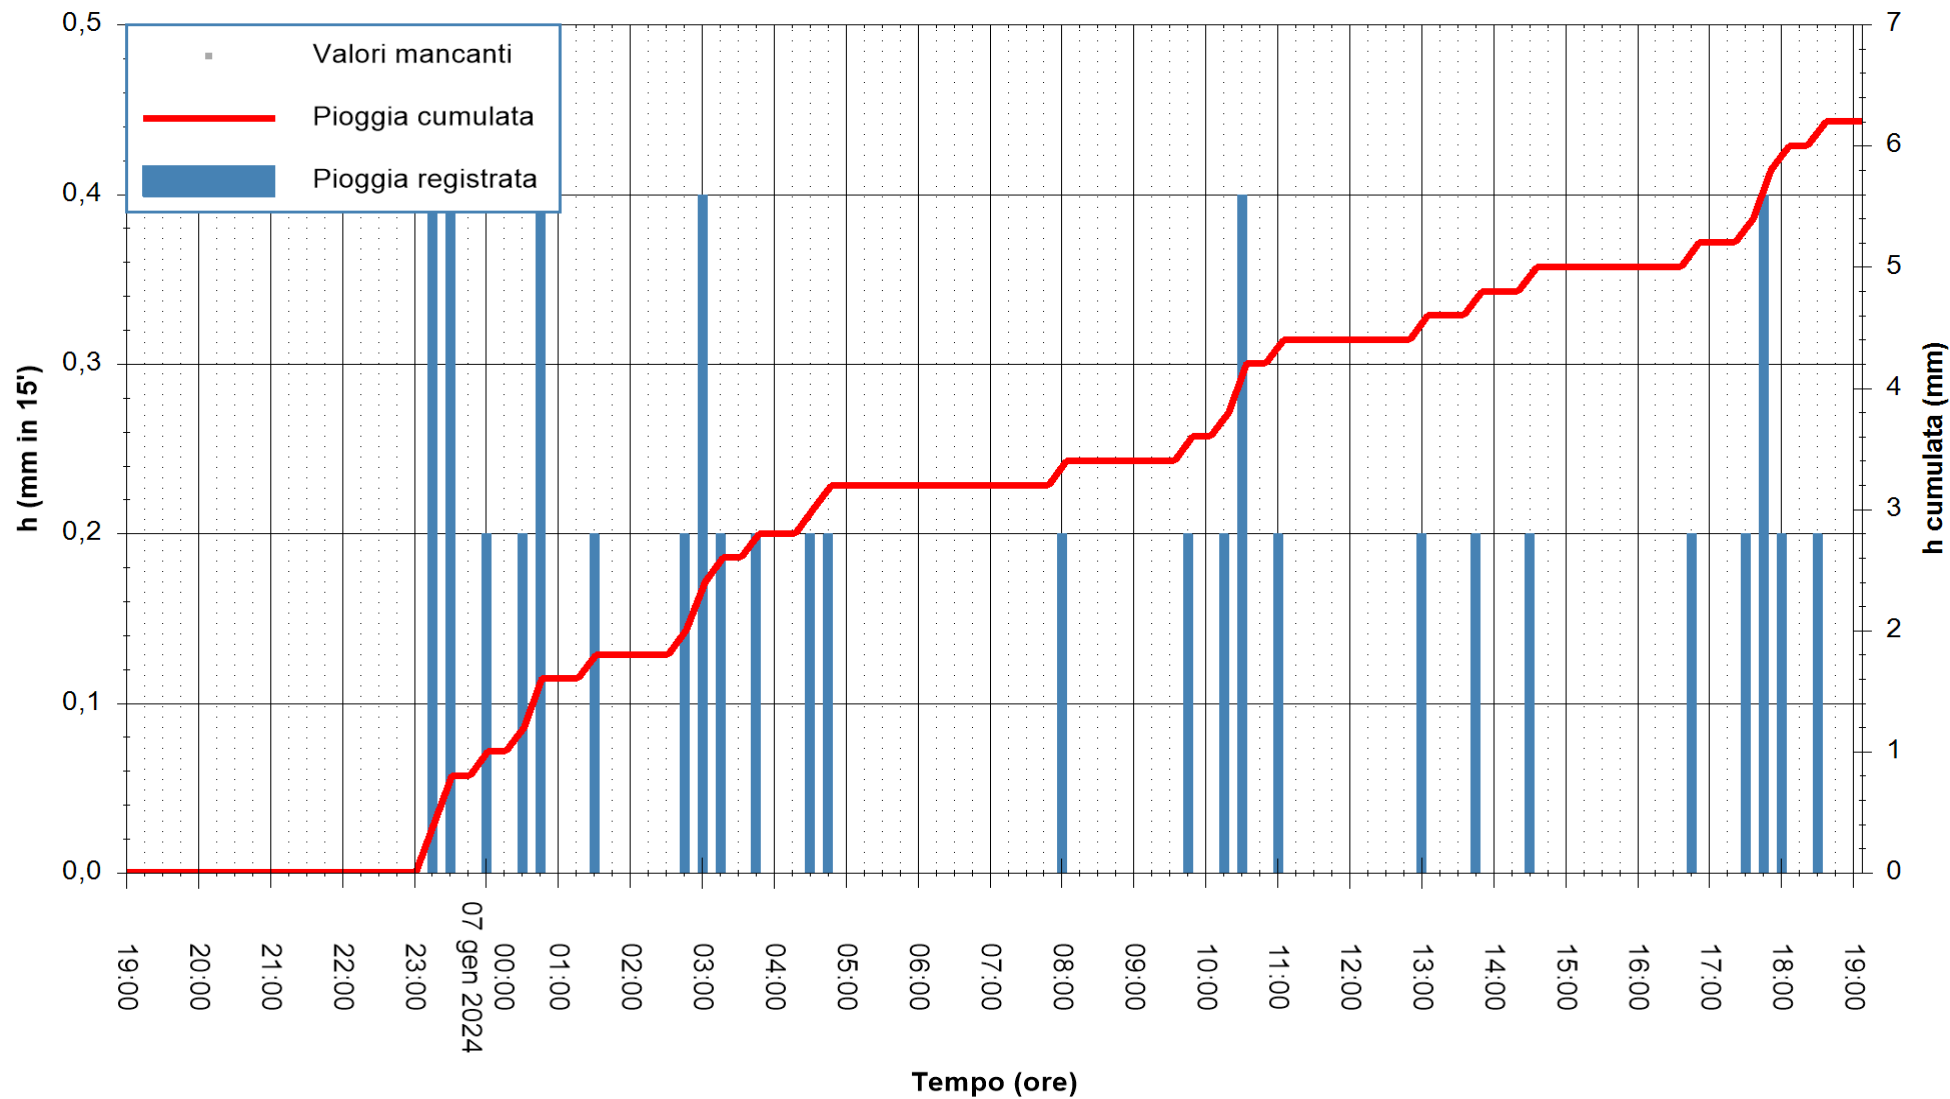

REGIONE AUTÒNOMA DE SARDIGNA
REGIONE AUTONOMA DELLA SARDEGNA

Stazione pluviometrica Isca Rena
 Area ISCA RENA
 Pioggia registrata nelle ultime 24 ore
 Estrazione dati delle ore 19:31 del 07/01/2024
 Ultimo dato disponibile: 07/01/2024 alle 19:08