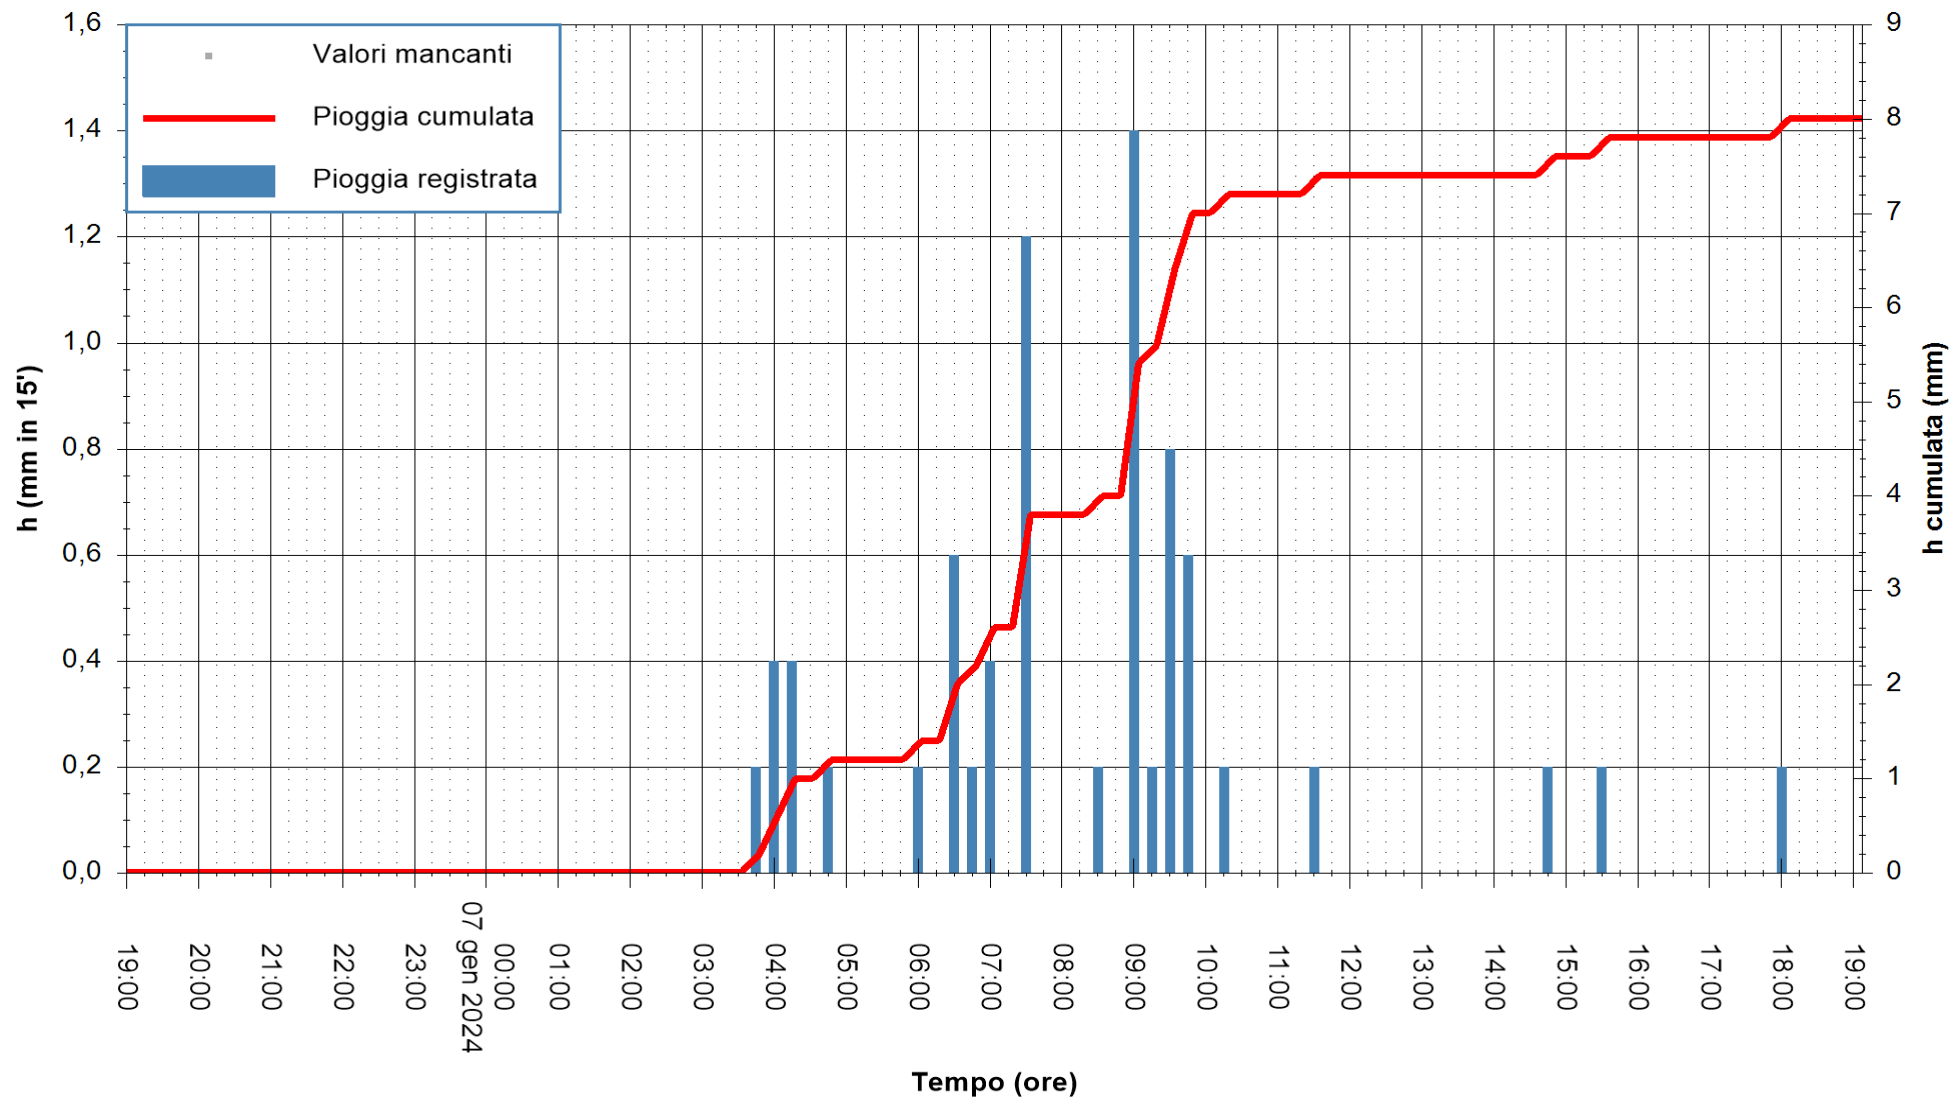

ARPAS
F.to il Dirigente Responsabile
Ing. Roberto Pinna Nossai

REGIONE AUTÒNOMA DE SARDIGNA
REGIONE AUTONOMA DELLA SARDEGNA

Stazione pluviometrica Tempio
Area CUSSEDDU
Pioggia registrata nelle ultime 24 ore
Estrazione dati delle ore 19:31 del 07/01/2024
Ultimo dato disponibile: 07/01/2024 alle 19:15