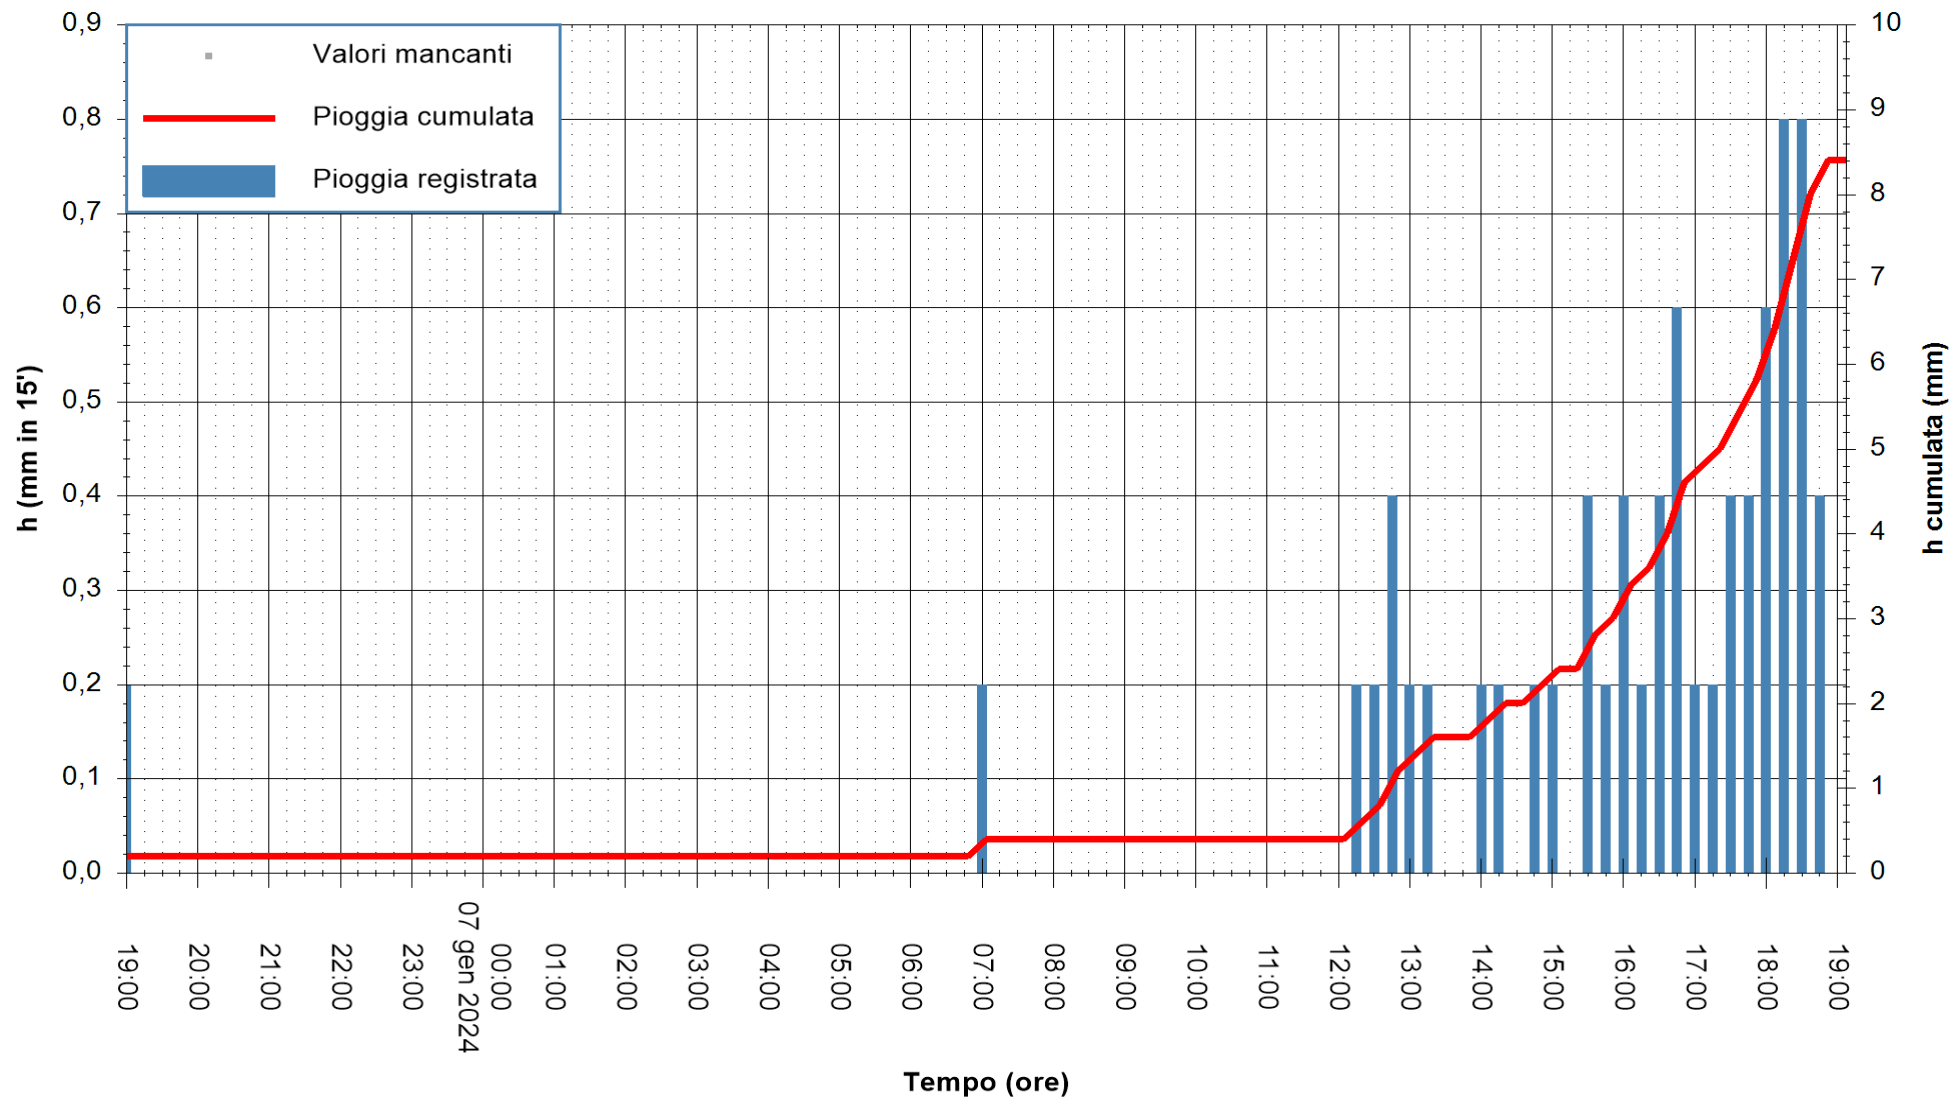

REGIONE AUTÒNOMA DE SARDIGNA
REGIONE AUTONOMA DELLA SARDEGNA

Stazione pluviometrica Isca Rena
 Area ISCA RENA
 Pioggia registrata nelle ultime 24 ore
 Estrazione dati delle ore 19:31 del 07/01/2024
 Ultimo dato disponibile: 07/01/2024 alle 19:08