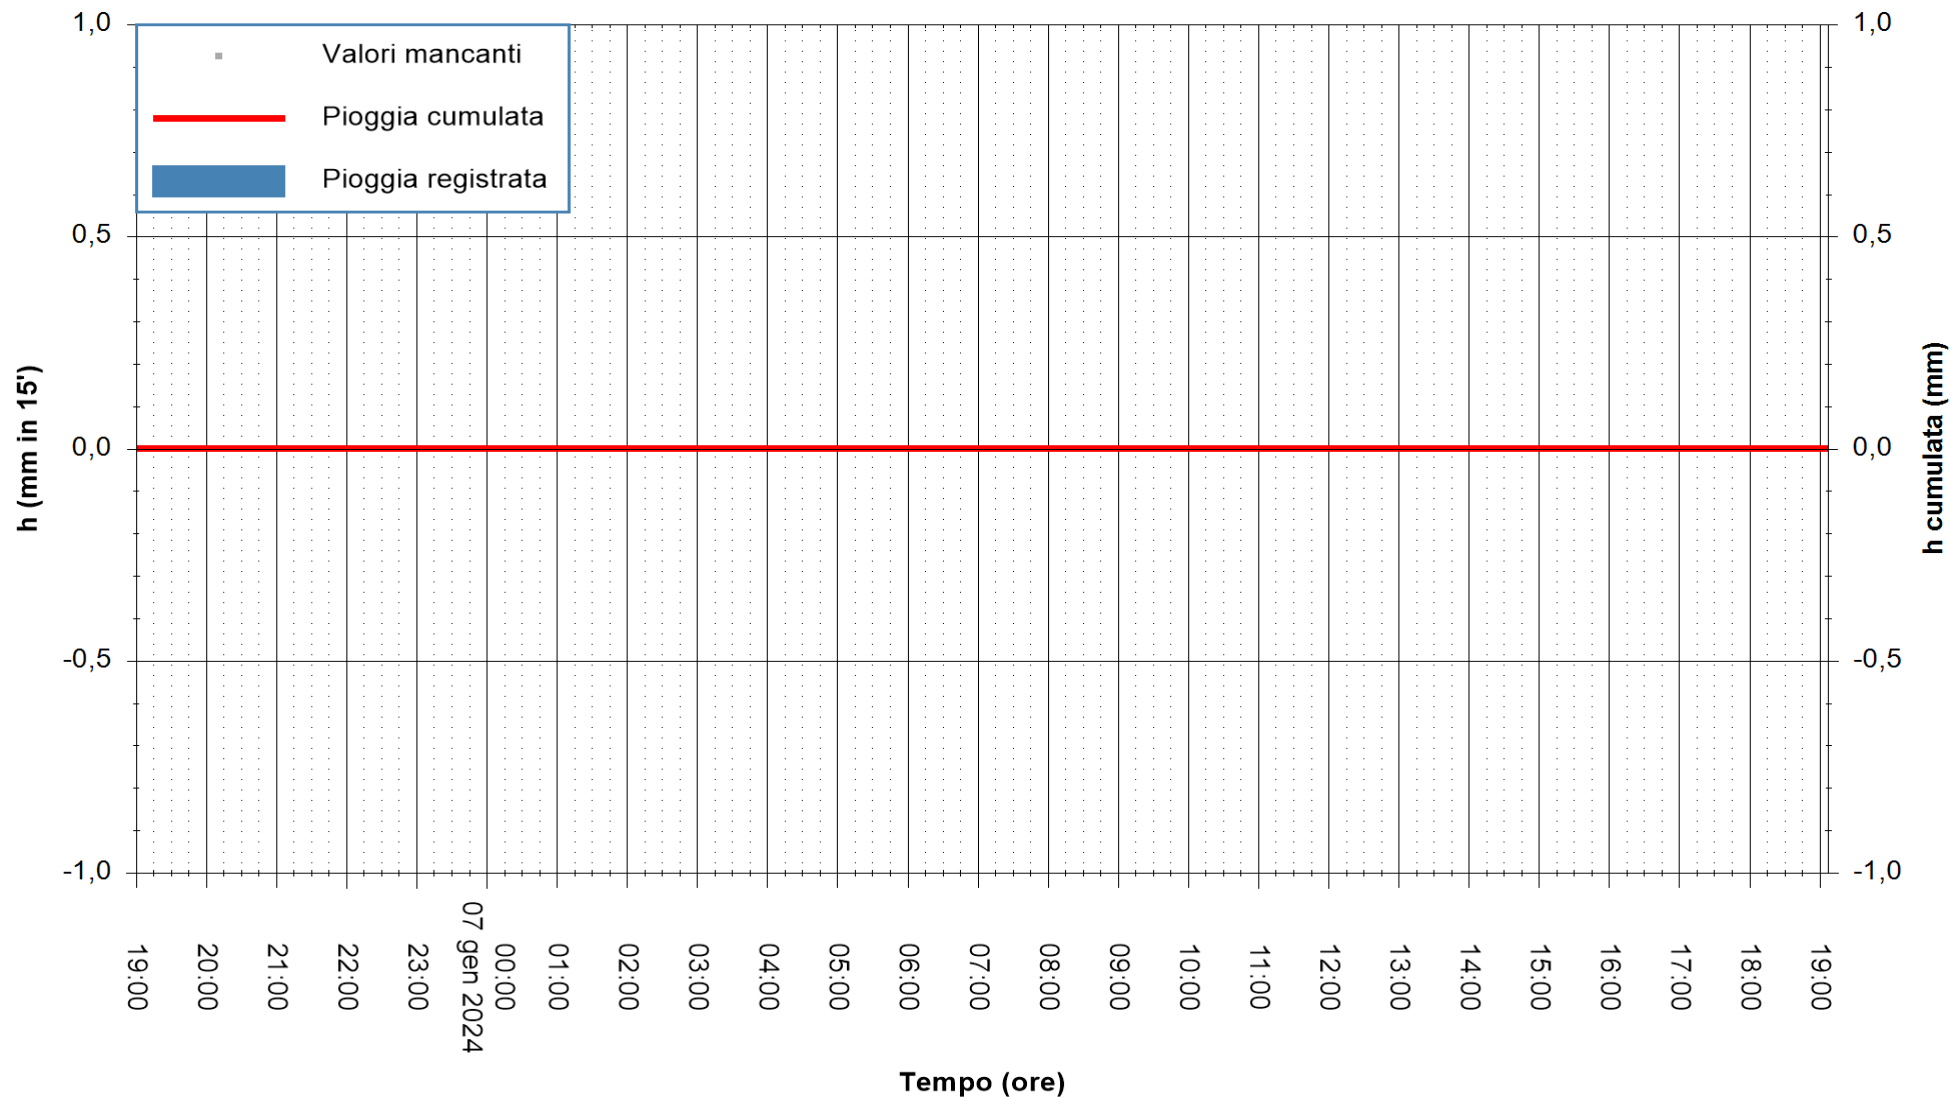

Stazione pluviometrica Baunei
Area CAMPO SPORTIVO
Pioggia registrata nelle ultime 24 ore
Estrazione dati delle ore 19:31 del 07/01/2024
Ultimo dato disponibile: 07/01/2024 alle 19:04

ARPAS
F.to il Dirigente Responsabile
Ing. Roberto Pinna Nossai

REGIONE AUTÒNOMA DE SARDIGNA
REGIONE AUTONOMA DELLA SARDEGNA