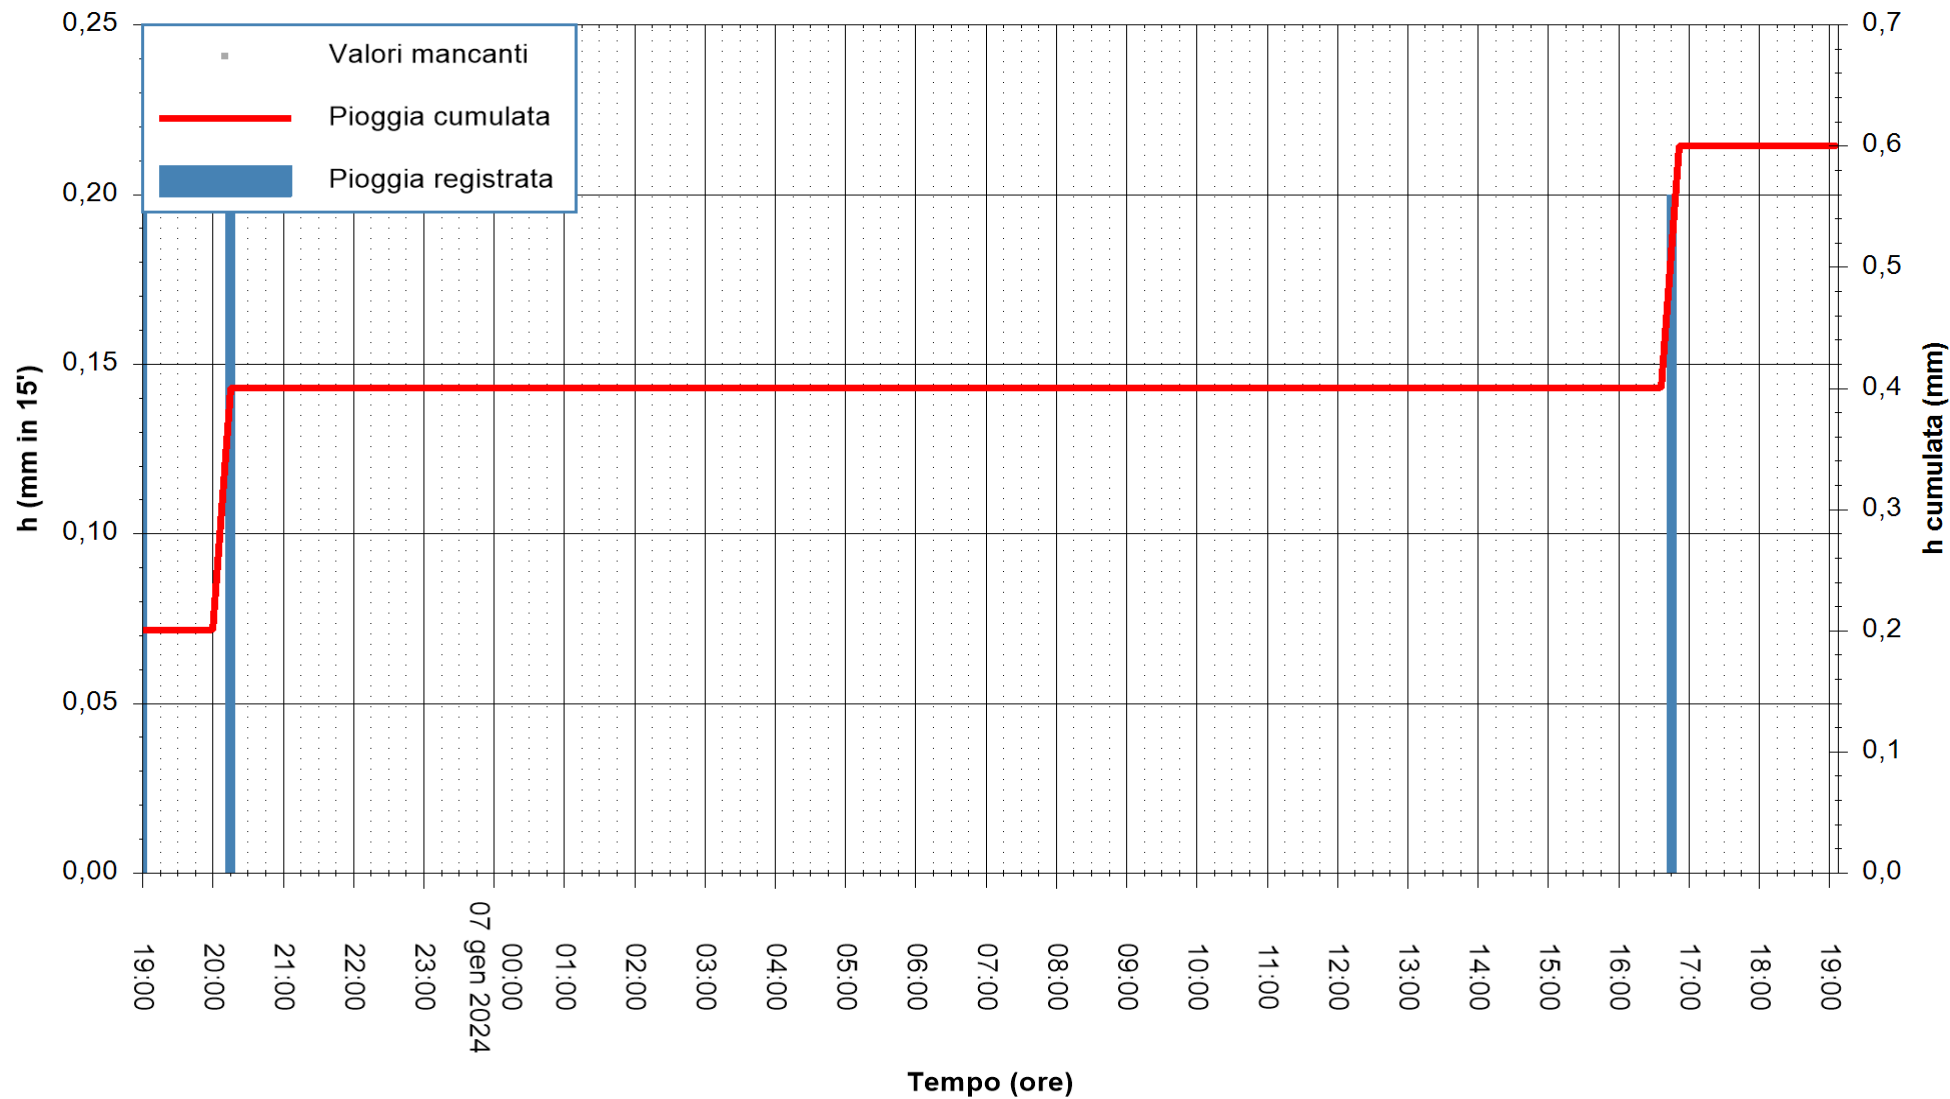

ARPAS
F.to il Dirigente Responsabile
Ing. Roberto Pinna Nossai

REGIONE AUTONOMA DE SARDIGNA
REGIONE AUTONOMA DELLA SARDEGNA

Stazione pluviometrica Lula
Area PIZZONCHI
Pioggia registrata nelle ultime 24 ore
Estrazione dati delle ore 19:31 del 07/01/2024
Ultimo dato disponibile: 07/01/2024 alle 19:00