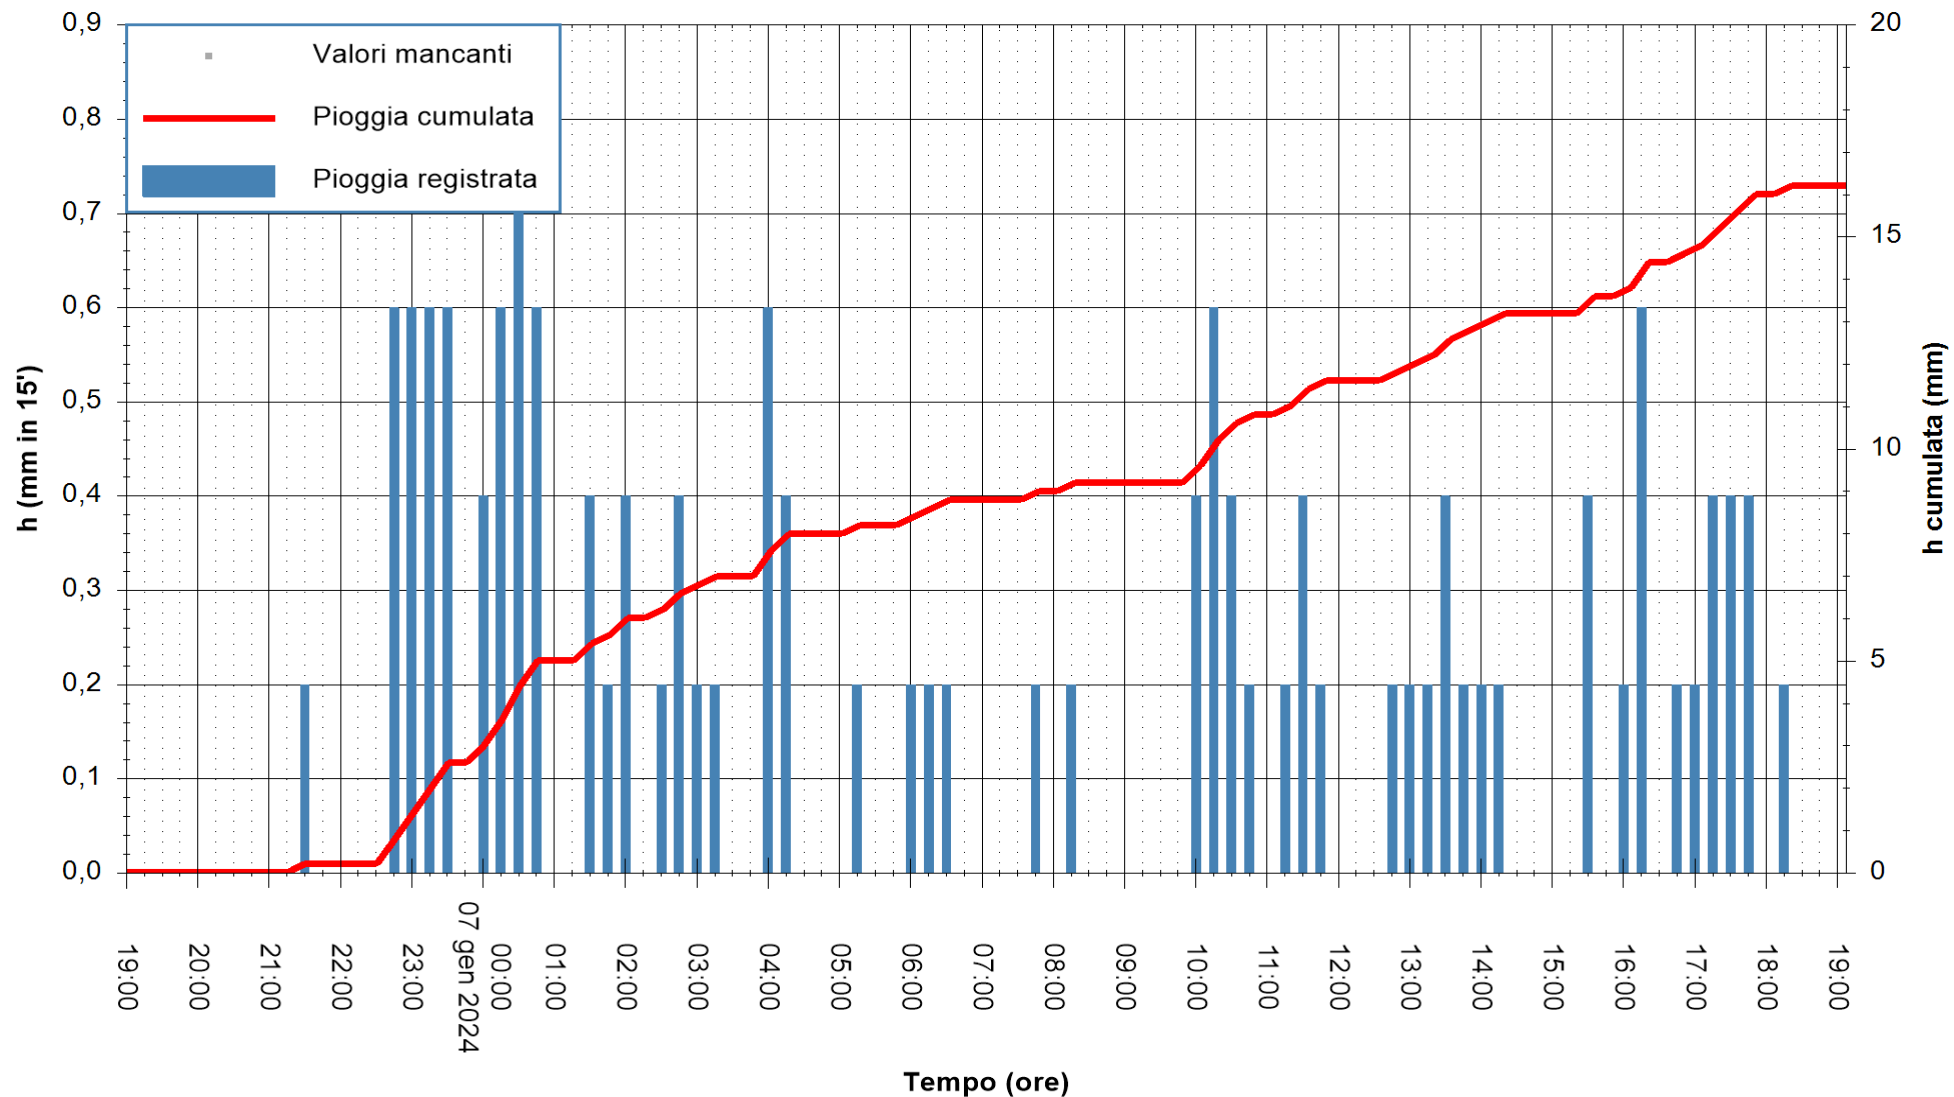

REGIONE AUTÒNOMA DE SARDIGNA
REGIONE AUTONOMA DELLA SARDEGNA

Stazione pluviometrica Isca Rena
 Area ISCA RENA
 Pioggia registrata nelle ultime 24 ore
 Estrazione dati delle ore 19:31 del 07/01/2024
 Ultimo dato disponibile: 07/01/2024 alle 19:08

ARPAS
 F.to il Dirigente Responsabile
 Ing. Roberto Pinna Nossai

REGIONE AUTÒNOMA DE SARDIGNA
 REGIONE AUTONOMA DELLA SARDEGNA

Stazione pluviometrica Fluminimannu a Decimomannu
Area DECIMOMANNU
Pioggia registrata nelle ultime 24 ore
Estrazione dati delle ore 19:31 del 07/01/2024
Ultimo dato disponibile: 01/01/0001 alle 00:00

ARPAS
F.to il Dirigente Responsabile
Ing. Roberto Pinna Nossai

REGIONE AUTONOMA DE SARDIGNA
REGIONE AUTONOMA DELLA SARDEGNA

Stazione pluviometrica Senorbi'
Area SENORBI
Pioggia registrata nelle ultime 24 ore
Estrazione dati delle ore 19:31 del 07/01/2024
Ultimo dato disponibile: 07/01/2024 alle 19:00