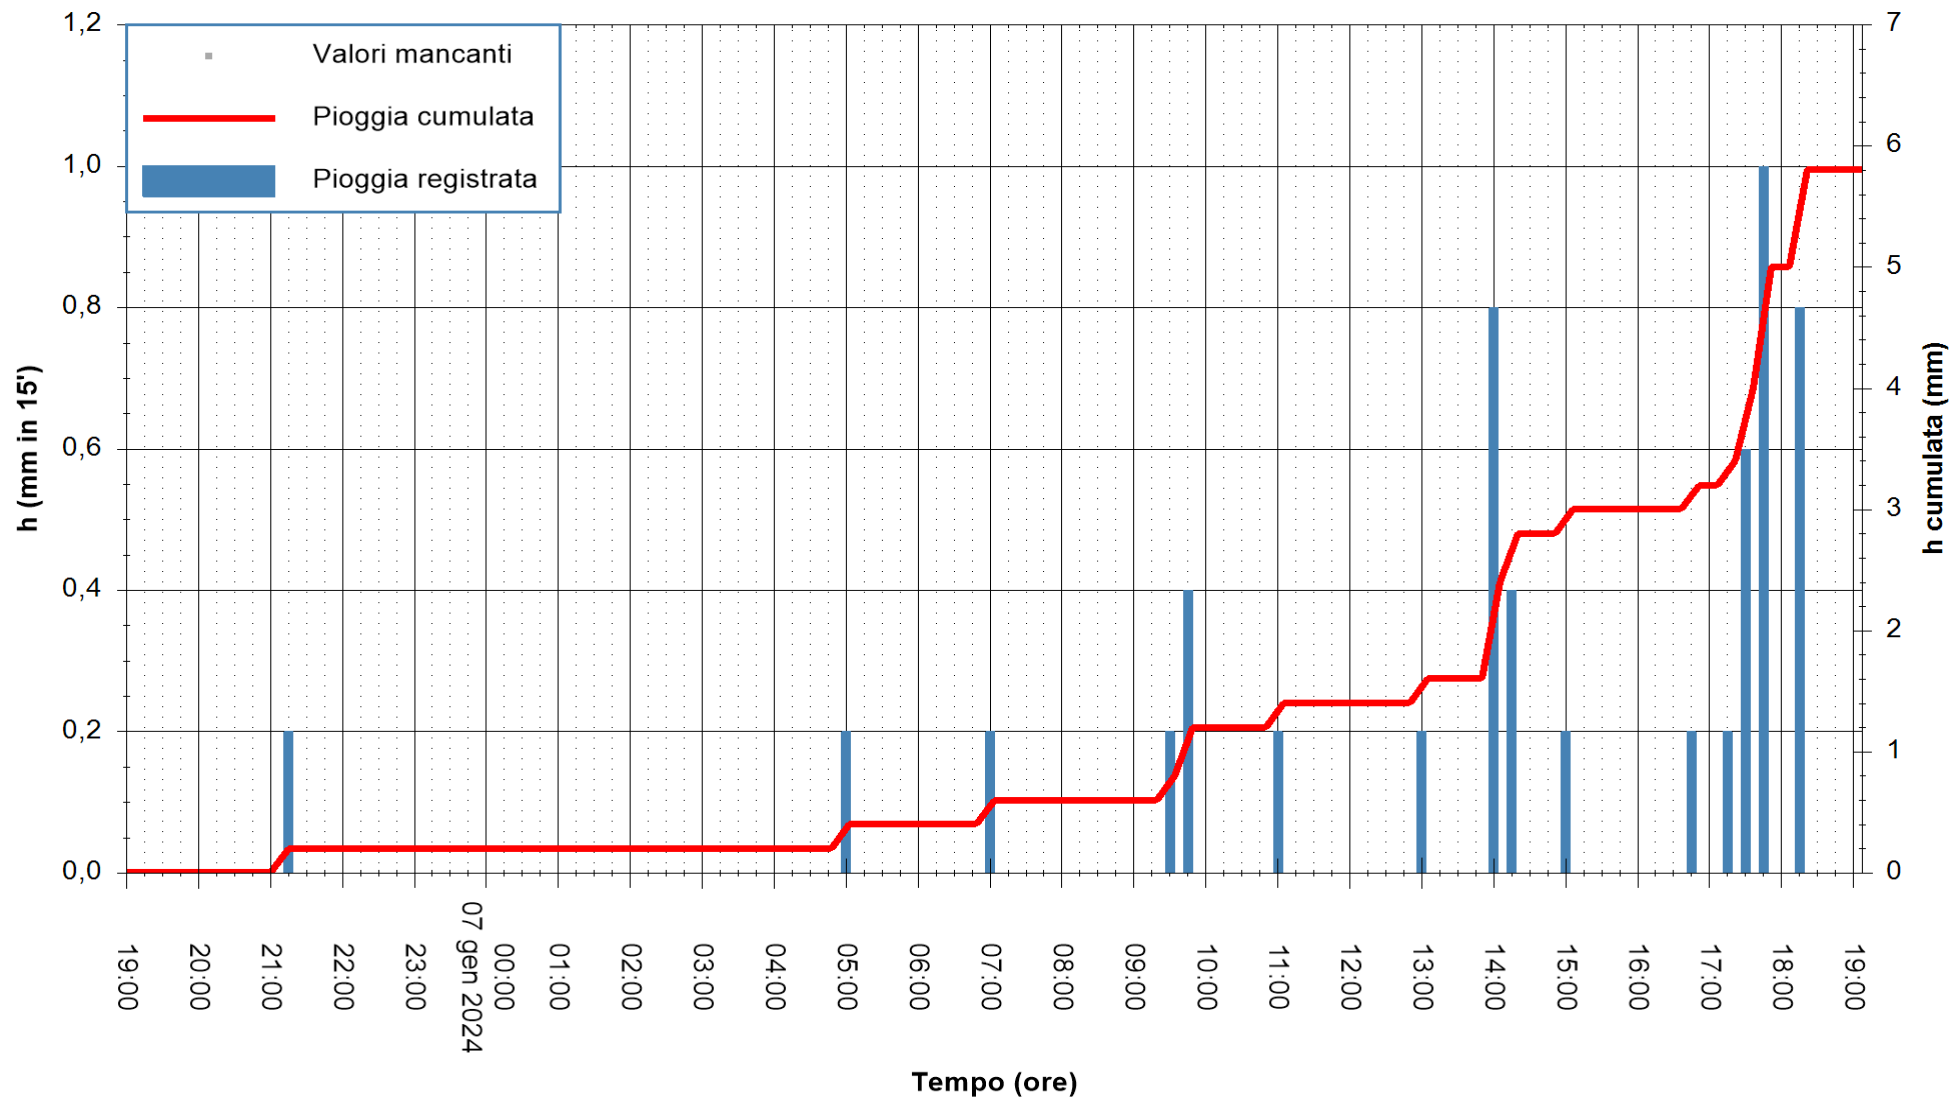

ARPAS
F.to il Dirigente Responsabile
Ing. Roberto Pinna Nossai

REGIONE AUTÒNOMA DE SARDIGNA
REGIONE AUTONOMA DELLA SARDEGNA

Stazione pluviometrica Siniscola
Area SU PRANU
Pioggia registrata nelle ultime 24 ore
Estrazione dati delle ore 19:31 del 07/01/2024
Ultimo dato disponibile: 07/01/2024 alle 19:05