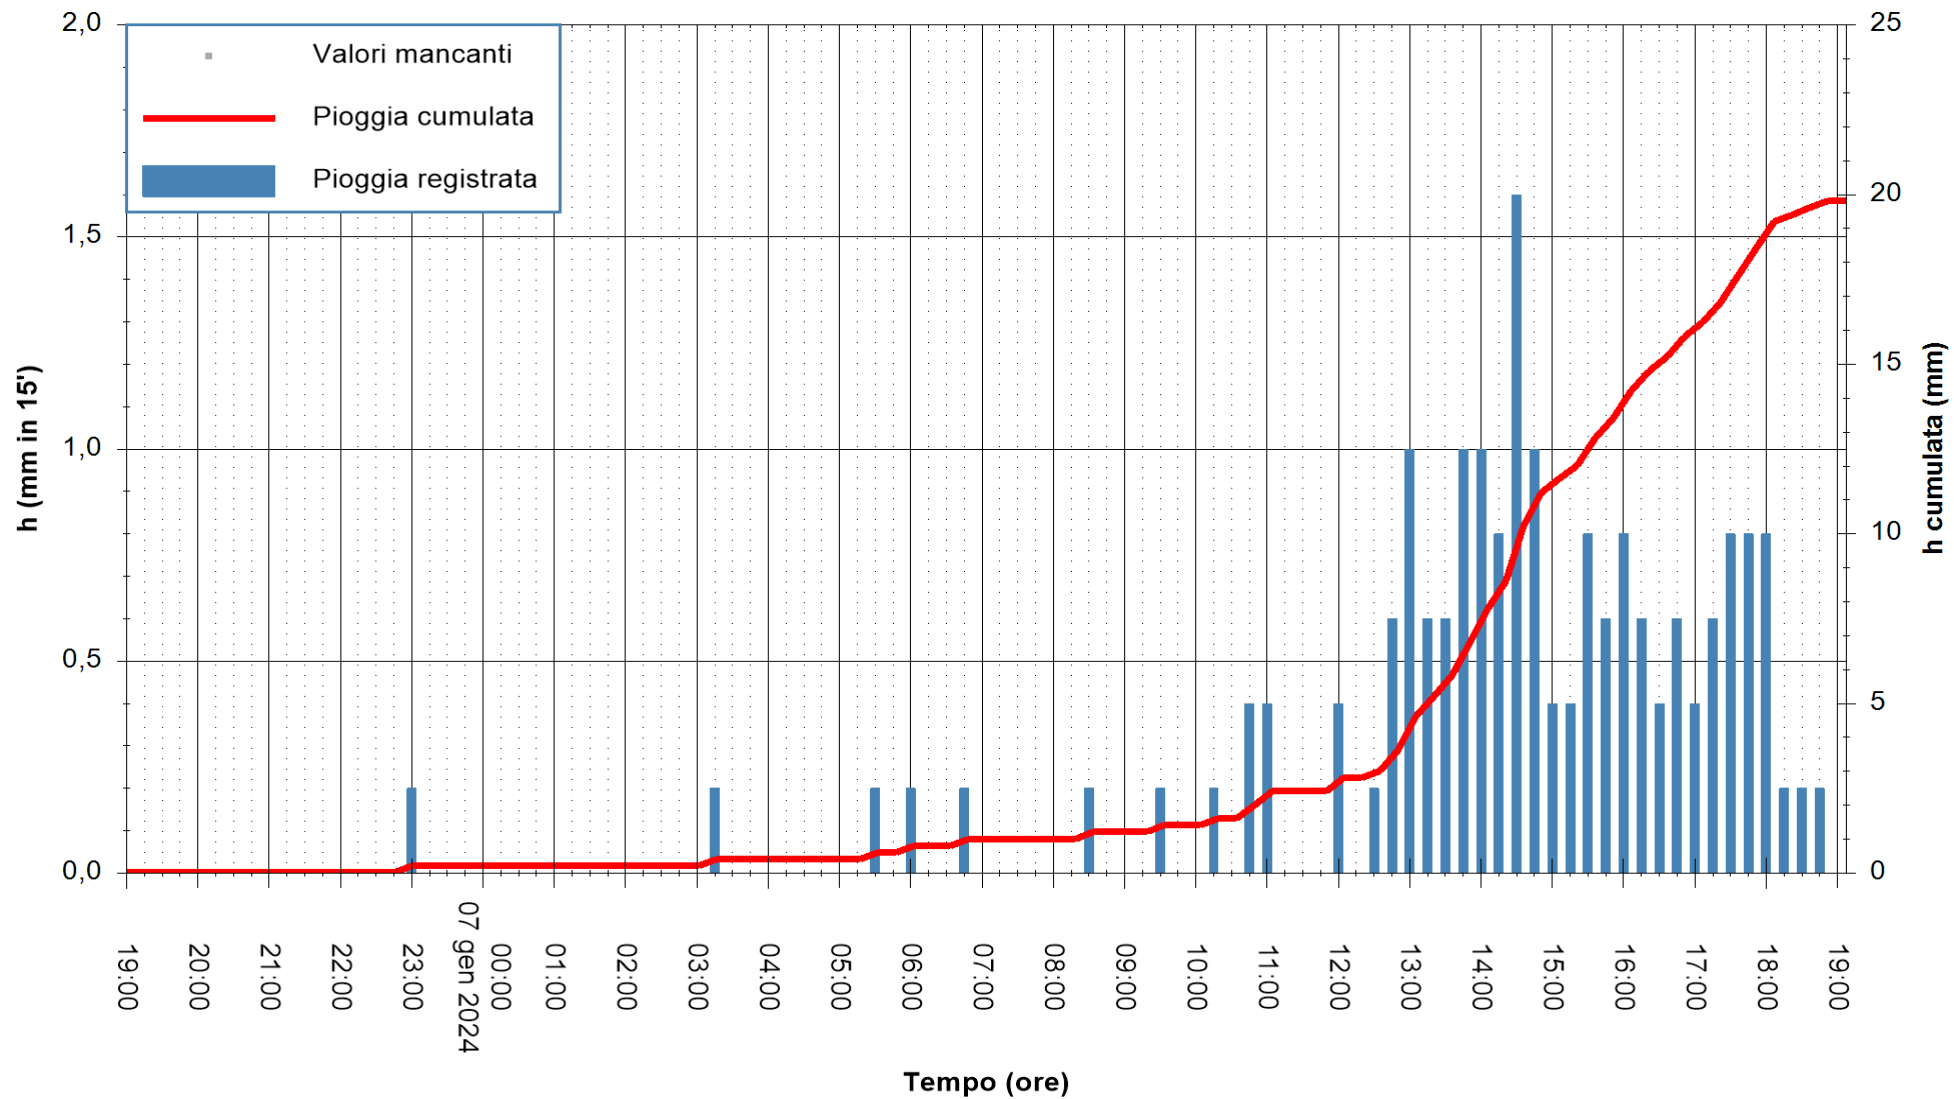

REGIONE AUTÒNOMA DE SARDIGNA
REGIONE AUTONOMA DELLA SARDEGNA

Stazione pluviometrica Isca Rena
 Area ISCA RENA
 Pioggia registrata nelle ultime 24 ore
 Estrazione dati delle ore 19:31 del 07/01/2024
 Ultimo dato disponibile: 07/01/2024 alle 19:08