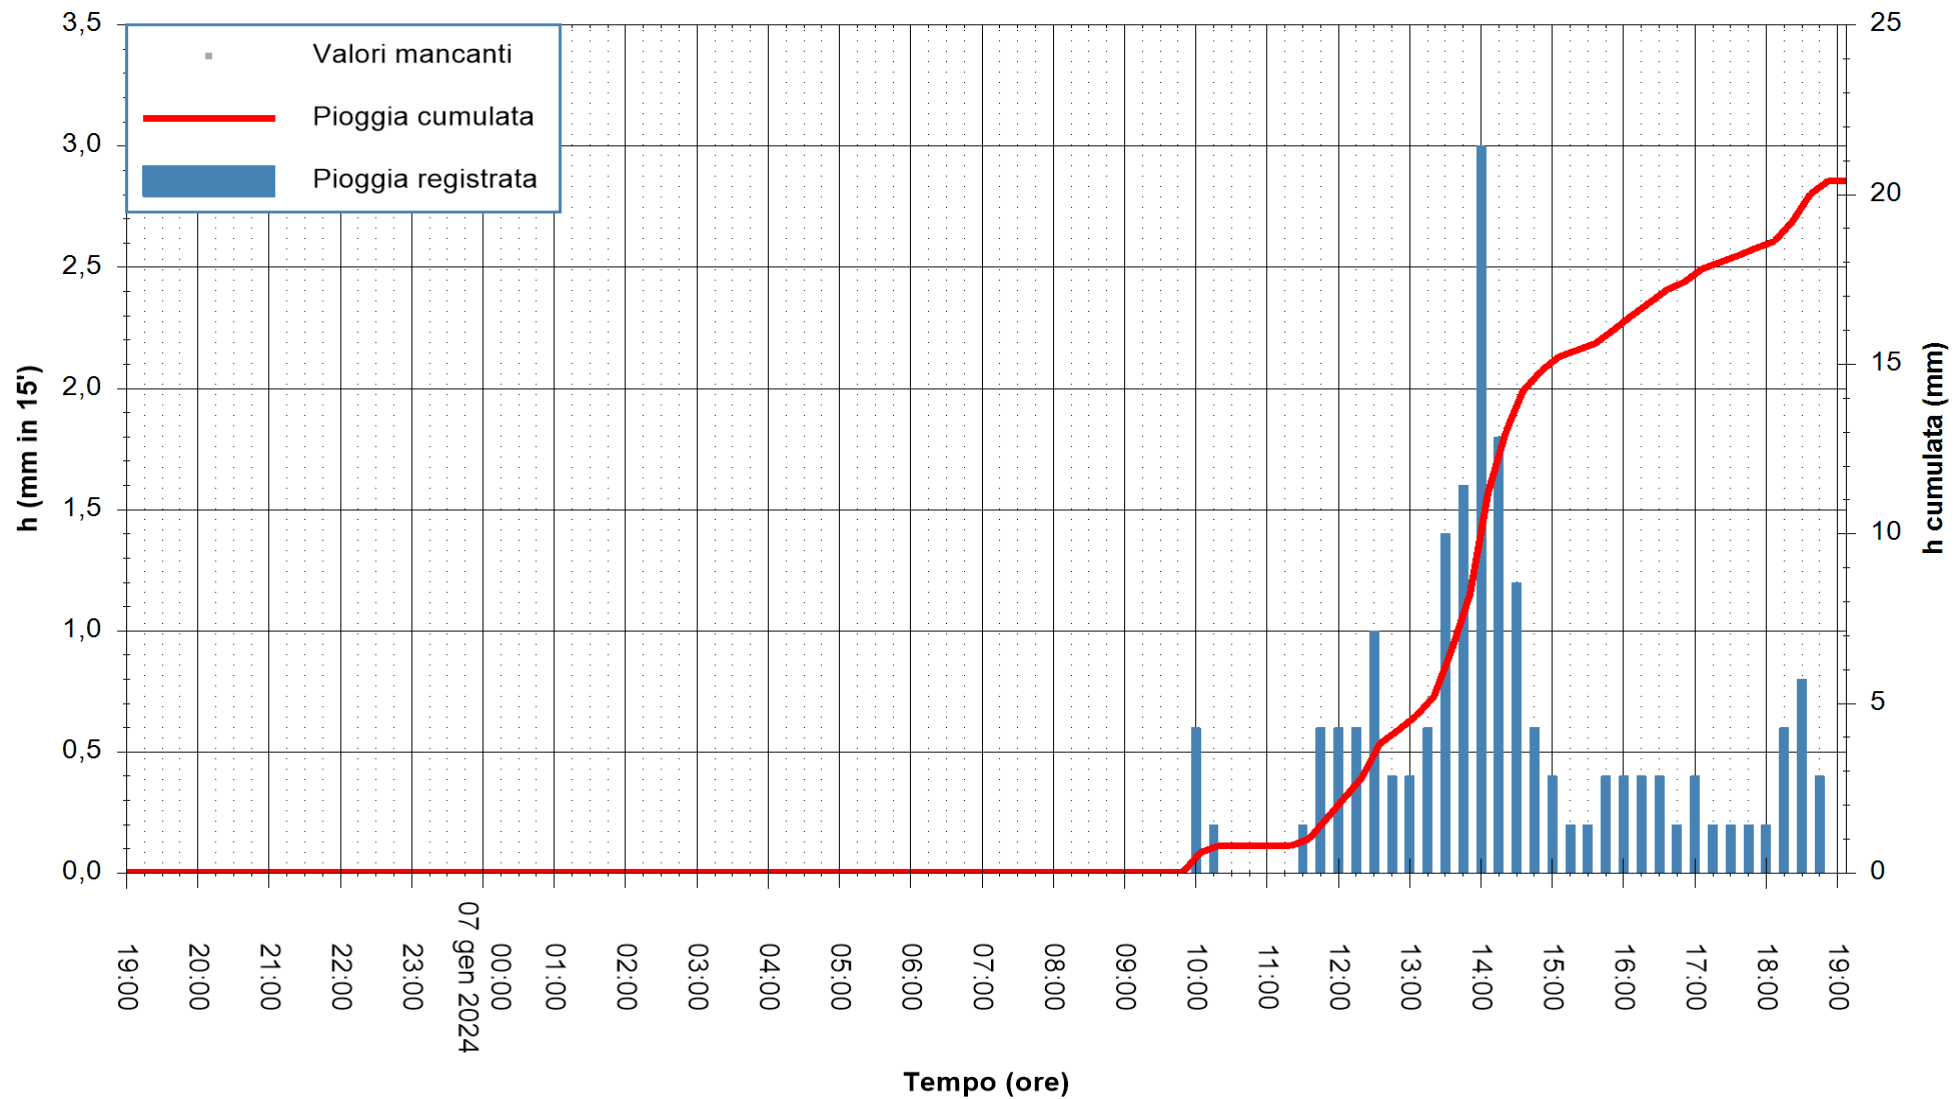

ARPAS
F.to il Dirigente Responsabile
Ing. Roberto Pinna Nossai

REGIONE AUTÒNOMA DE SARDIGNA
REGIONE AUTONOMA DELLA SARDEGNA

Stazione pluviometrica Siniscola
Area SU PRANU
Pioggia registrata nelle ultime 24 ore
Estrazione dati delle ore 19:31 del 07/01/2024
Ultimo dato disponibile: 07/01/2024 alle 19:05