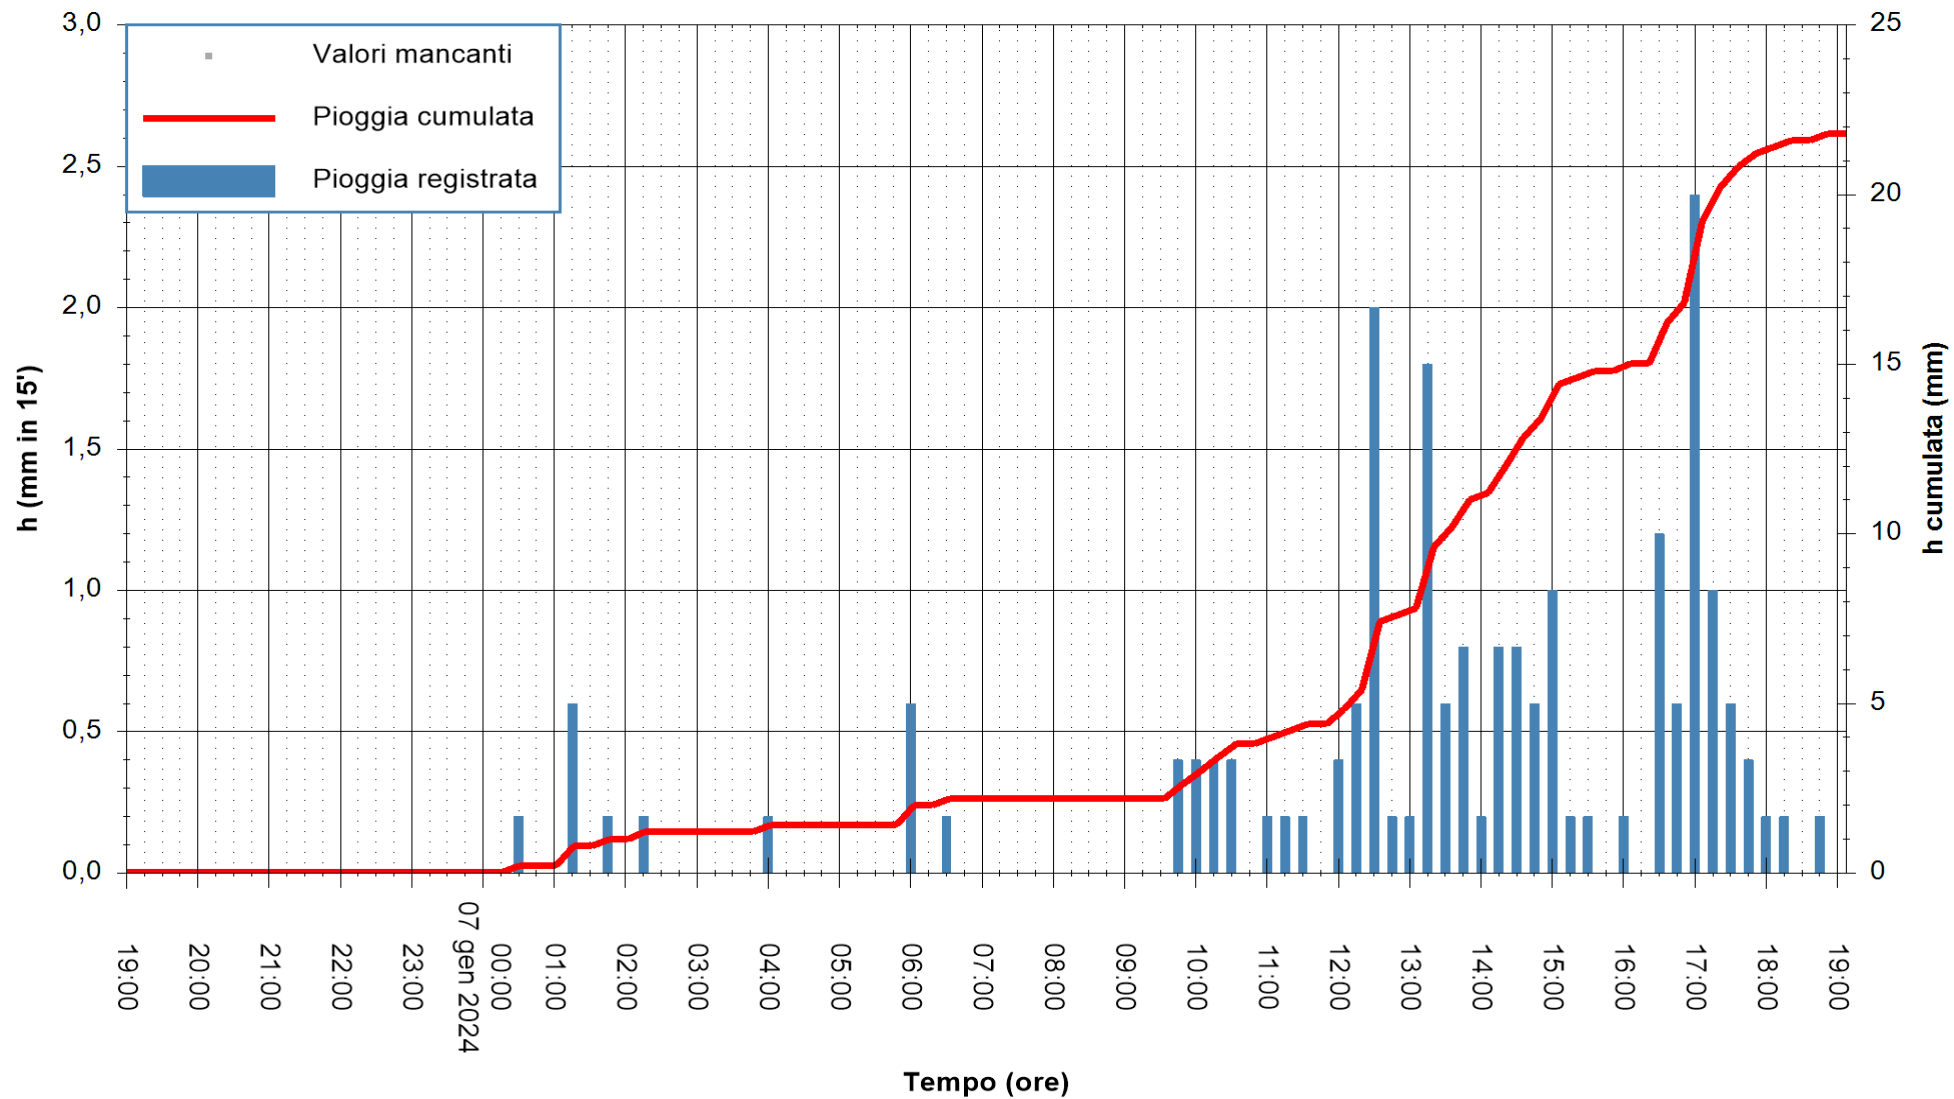

ARPAS
F.to il Dirigente Responsabile
Ing. Roberto Pinna Nossai

REGIONE AUTÒNOMA DE SARDIGNA
REGIONE AUTONOMA DELLA SARDEGNA

Stazione pluviometrica Siniscola
Area SU PRANU
Pioggia registrata nelle ultime 24 ore
Estrazione dati delle ore 19:31 del 07/01/2024
Ultimo dato disponibile: 07/01/2024 alle 19:05