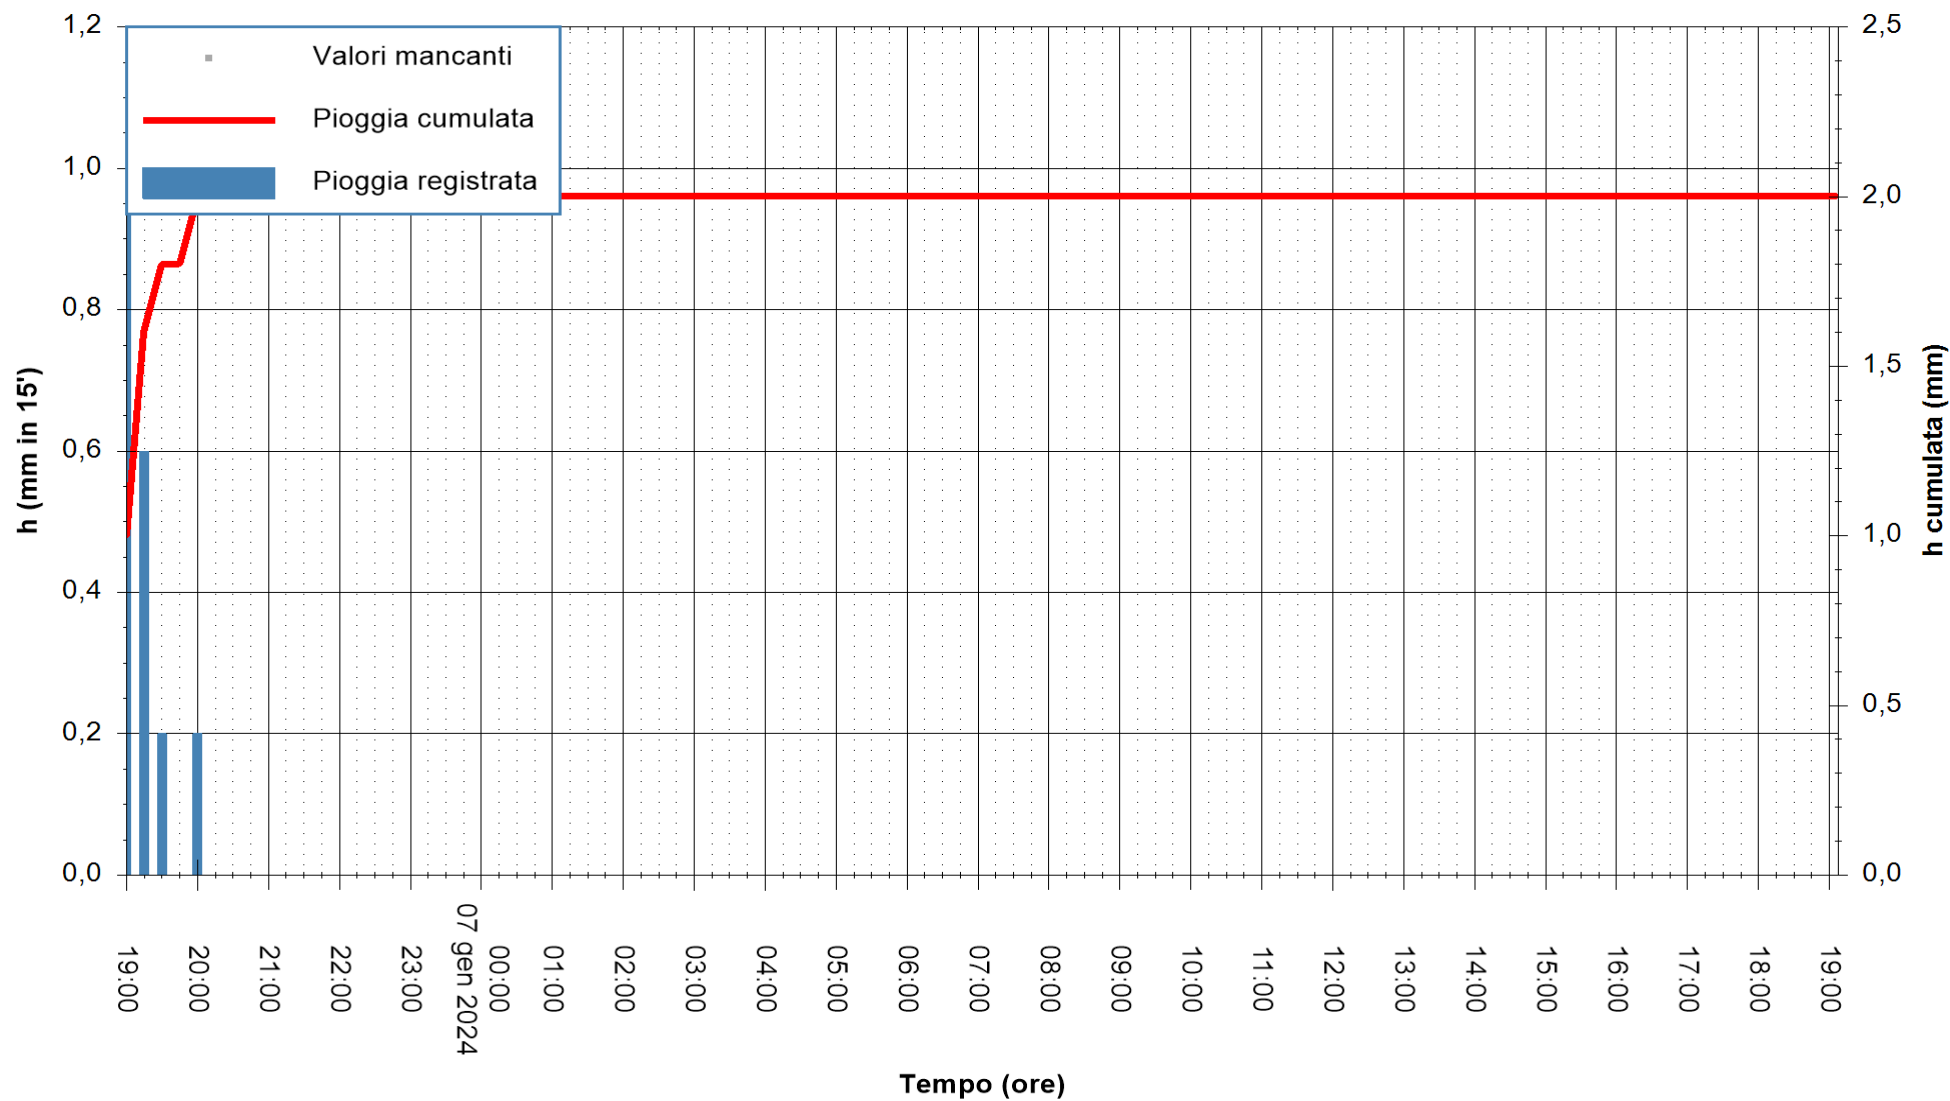

ARPAS
F.to il Dirigente Responsabile
Ing. Roberto Pinna Nossai

REGIONE AUTÒNOMA DE SARDIGNA
REGIONE AUTONOMA DELLA SARDEGNA

Stazione pluviometrica Siniscola
Area SU PRANU
Pioggia registrata nelle ultime 24 ore
Estrazione dati delle ore 19:31 del 07/01/2024
Ultimo dato disponibile: 07/01/2024 alle 19:05