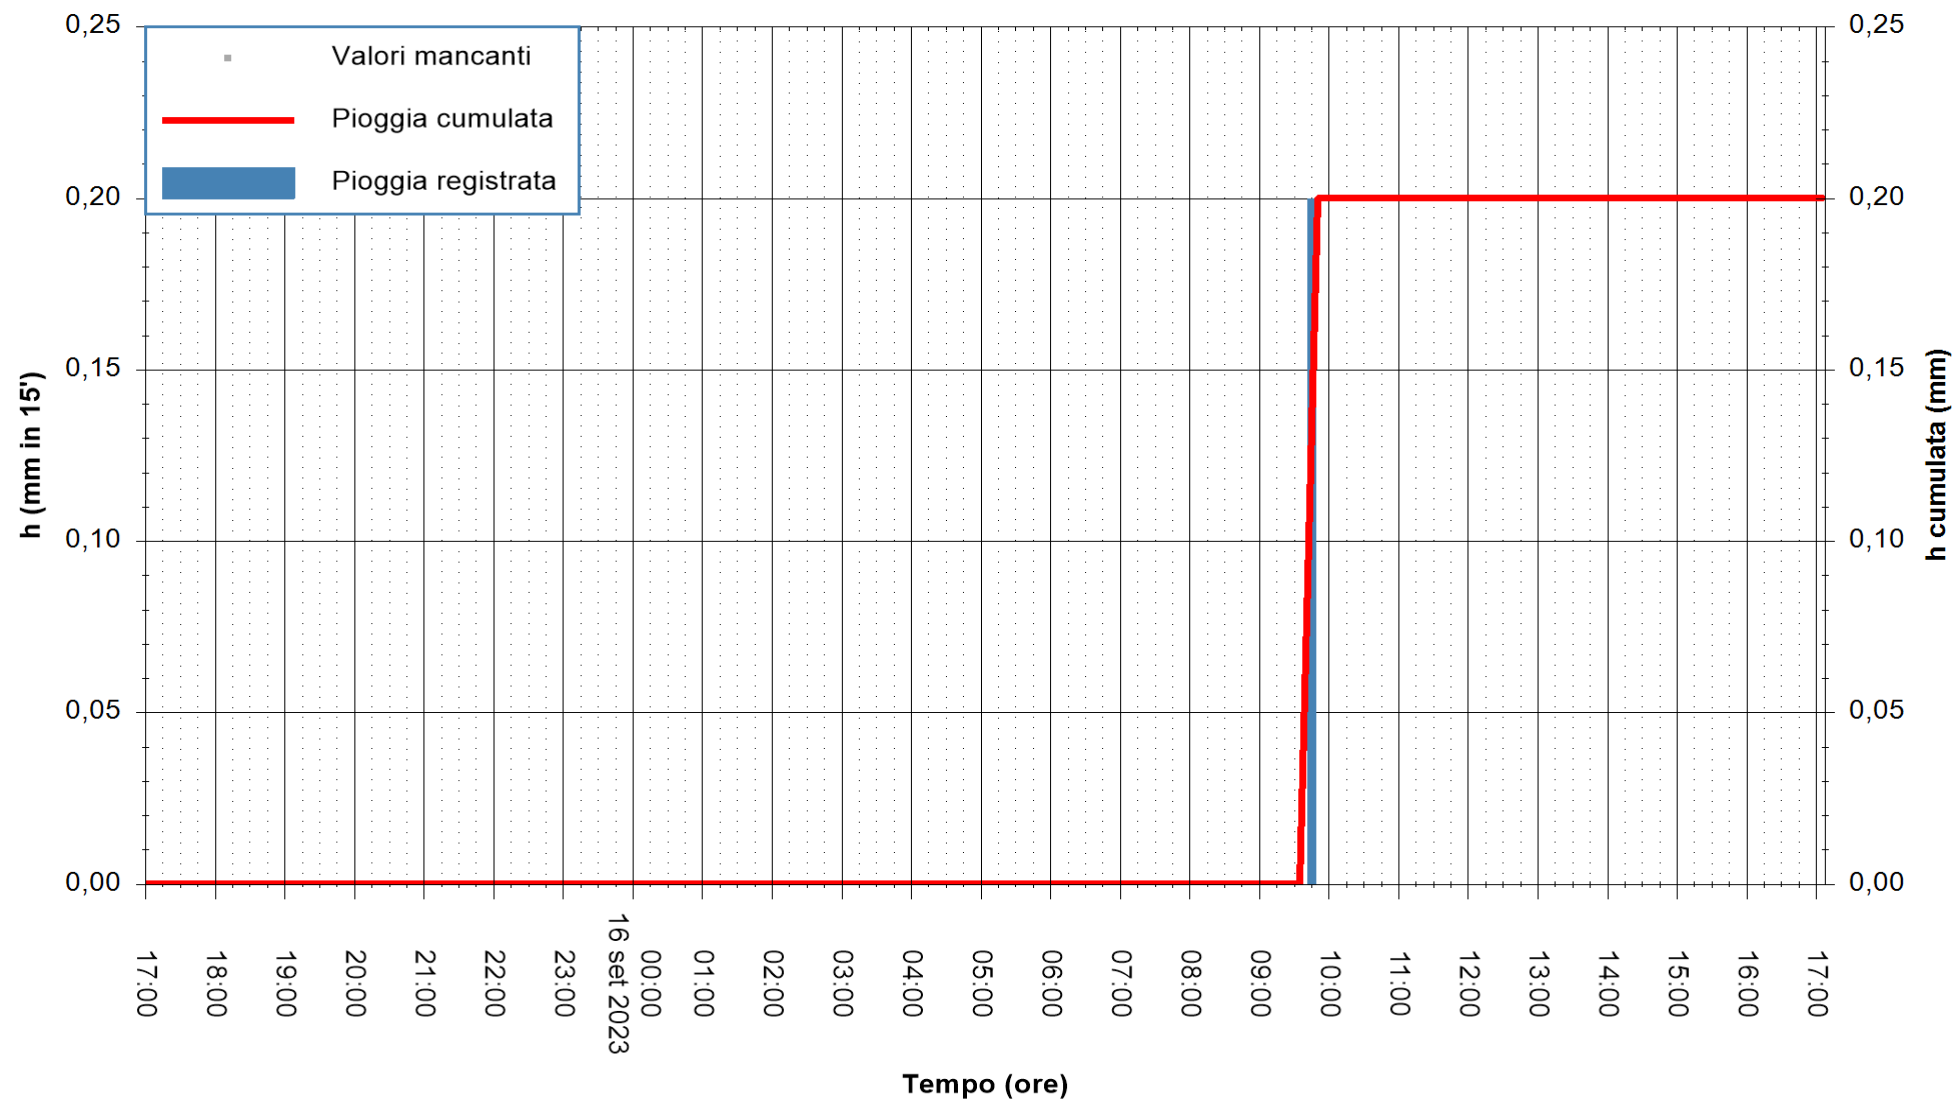

Stazione pluviometrica Isca Rena  
Area ISCA RENA  
Pioggia registrata nelle ultime 24 ore  
Estrazione dati delle ore 17:32 del 16/09/2023  
Ultimo dato disponibile: 16/09/2023 alle 17:07

ARPAS  
F.to il Dirigente Responsabile  
Ing. Roberto Pinna Nossai

REGIONE AUTONOMA DE SARDIGNA  
REGIONE AUTONOMA DELLA SARDEGNA

Stazione pluviometrica Fluminimannu a Decimomannu  
Area DECIMOMANNU  
Pioggia registrata nelle ultime 24 ore  
Estrazione dati delle ore 17:32 del 16/09/2023  
Ultimo dato disponibile: 01/01/0001 alle 00:00