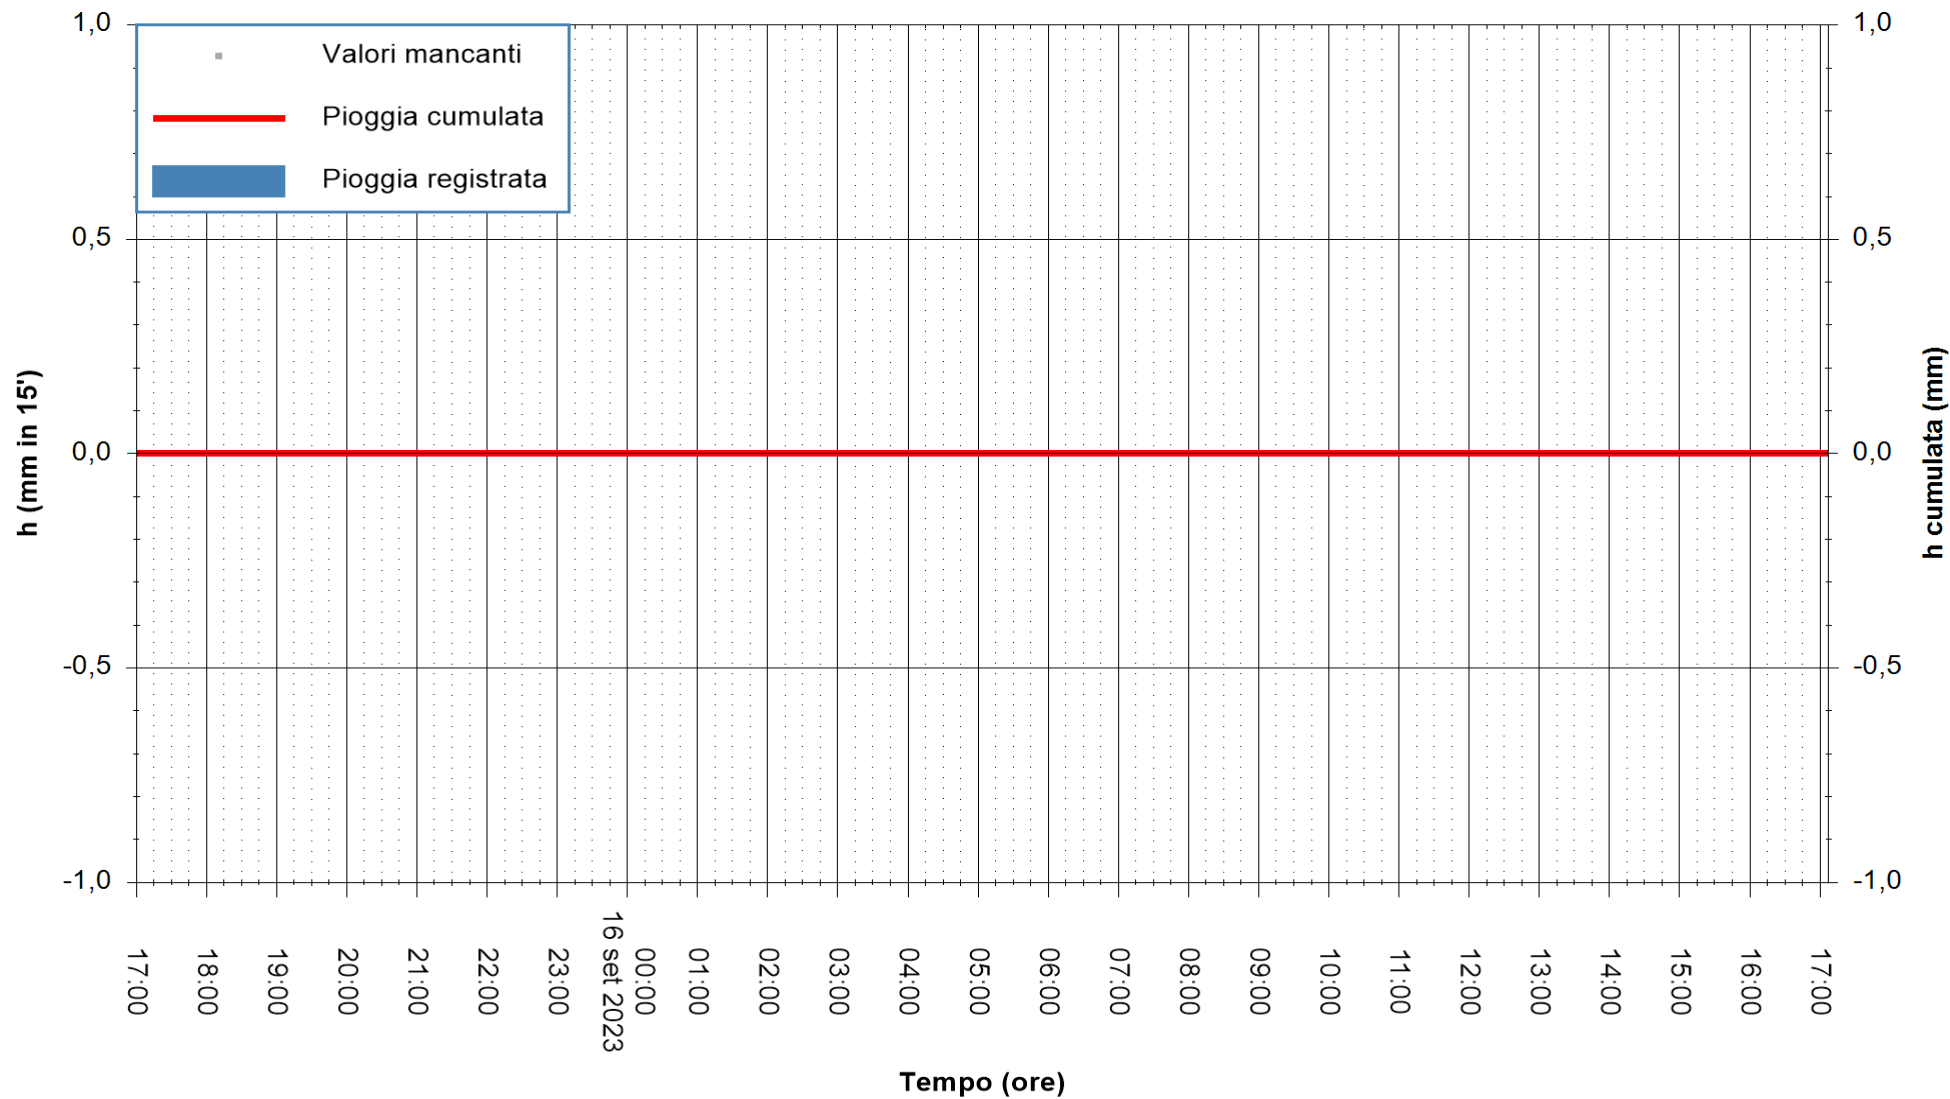

ARPAS  
F.to il Dirigente Responsabile  
Ing. Roberto Pinna Nossai

REGIONE AUTONOMA DE SARDIGNA  
REGIONE AUTONOMA DELLA SARDEGNA

Stazione pluviometrica Ossoni  
Area MONTE OSSONI  
Pioggia registrata nelle ultime 24 ore  
Estrazione dati delle ore 17:32 del 16/09/2023  
Ultimo dato disponibile: 16/09/2023 alle 17:20