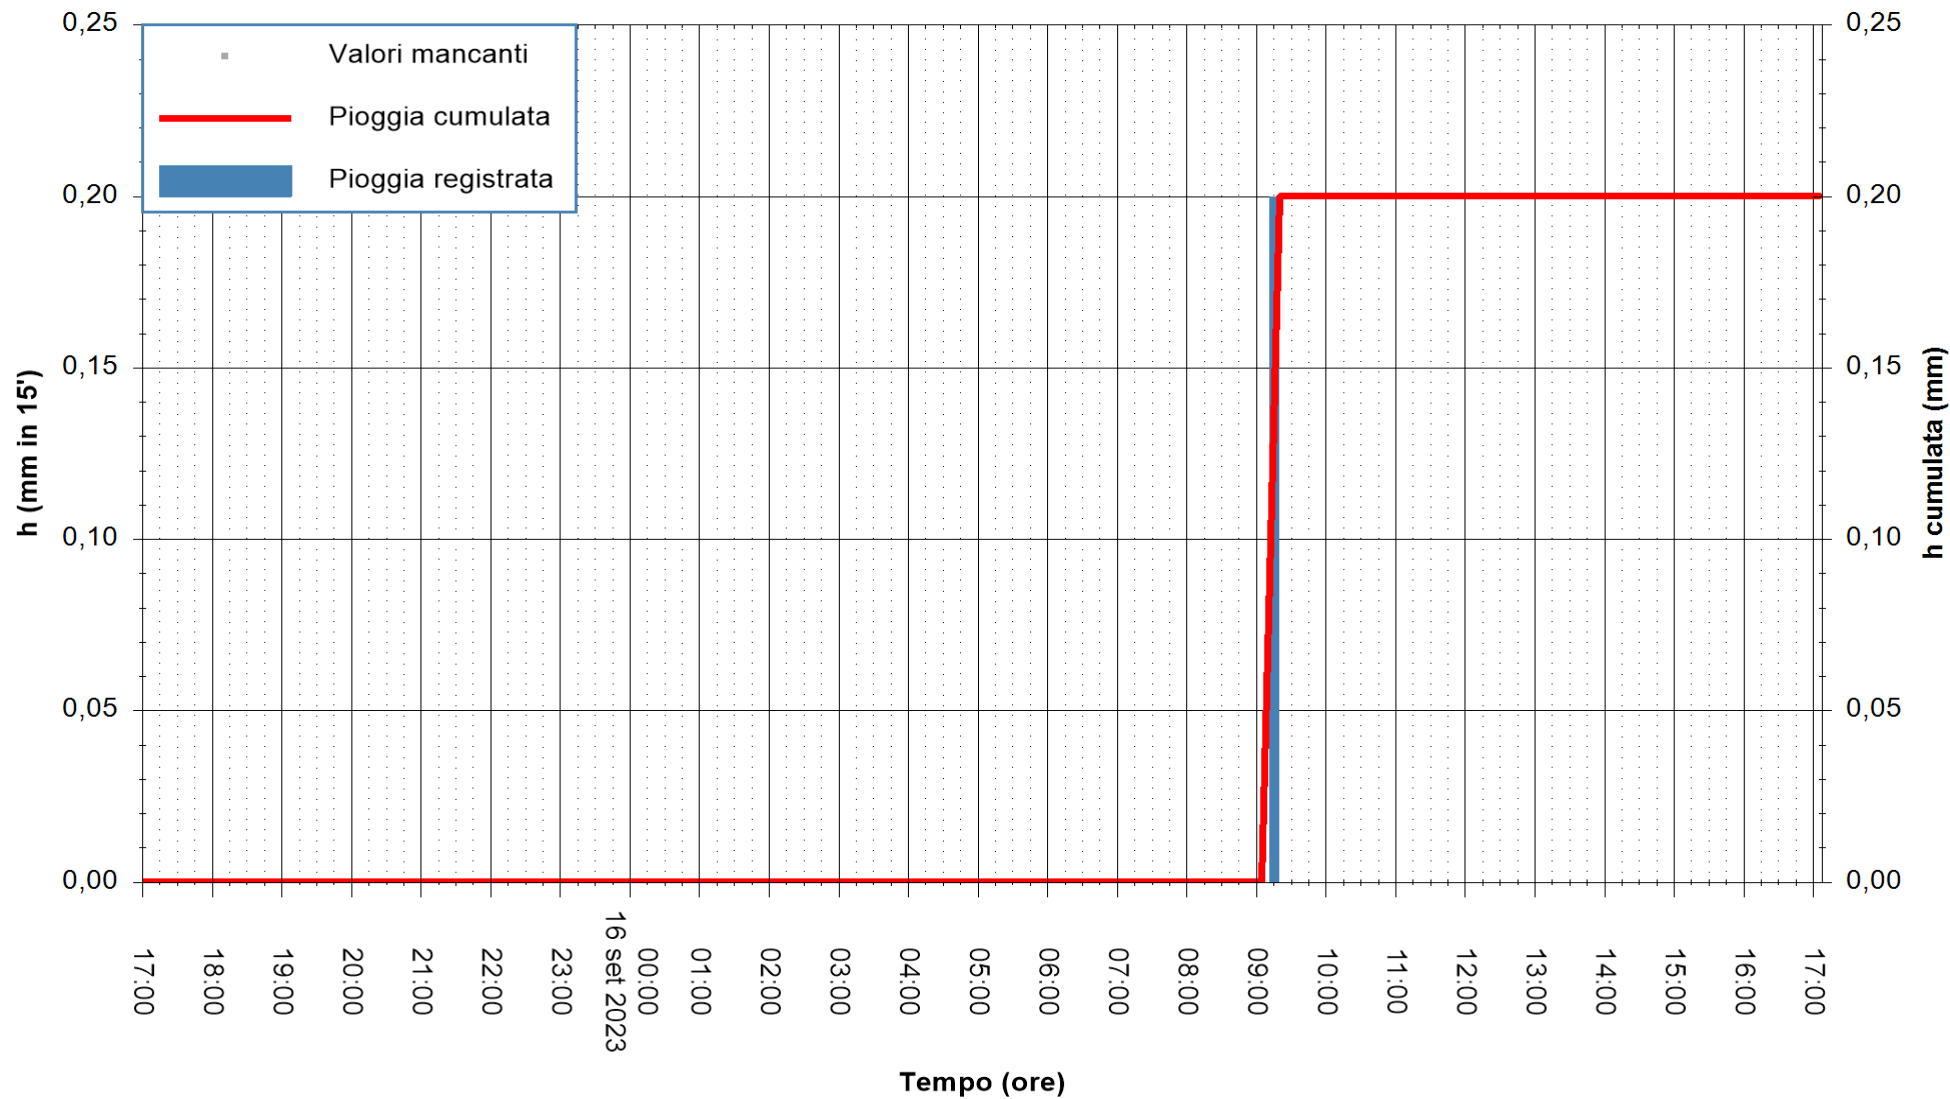

Stazione pluviometrica Ossoni
Area MONTE OSSONI
Pioggia registrata nelle ultime 24 ore
Estrazione dati delle ore 17:32 del 16/09/2023
Ultimo dato disponibile: 16/09/2023 alle 17:20

ARPAS
F.to il Dirigente Responsabile
Ing. Roberto Pinna Nossai

REGIONE AUTONOMA DE SARDIGNA
REGIONE AUTONOMA DELLA SARDEGNA