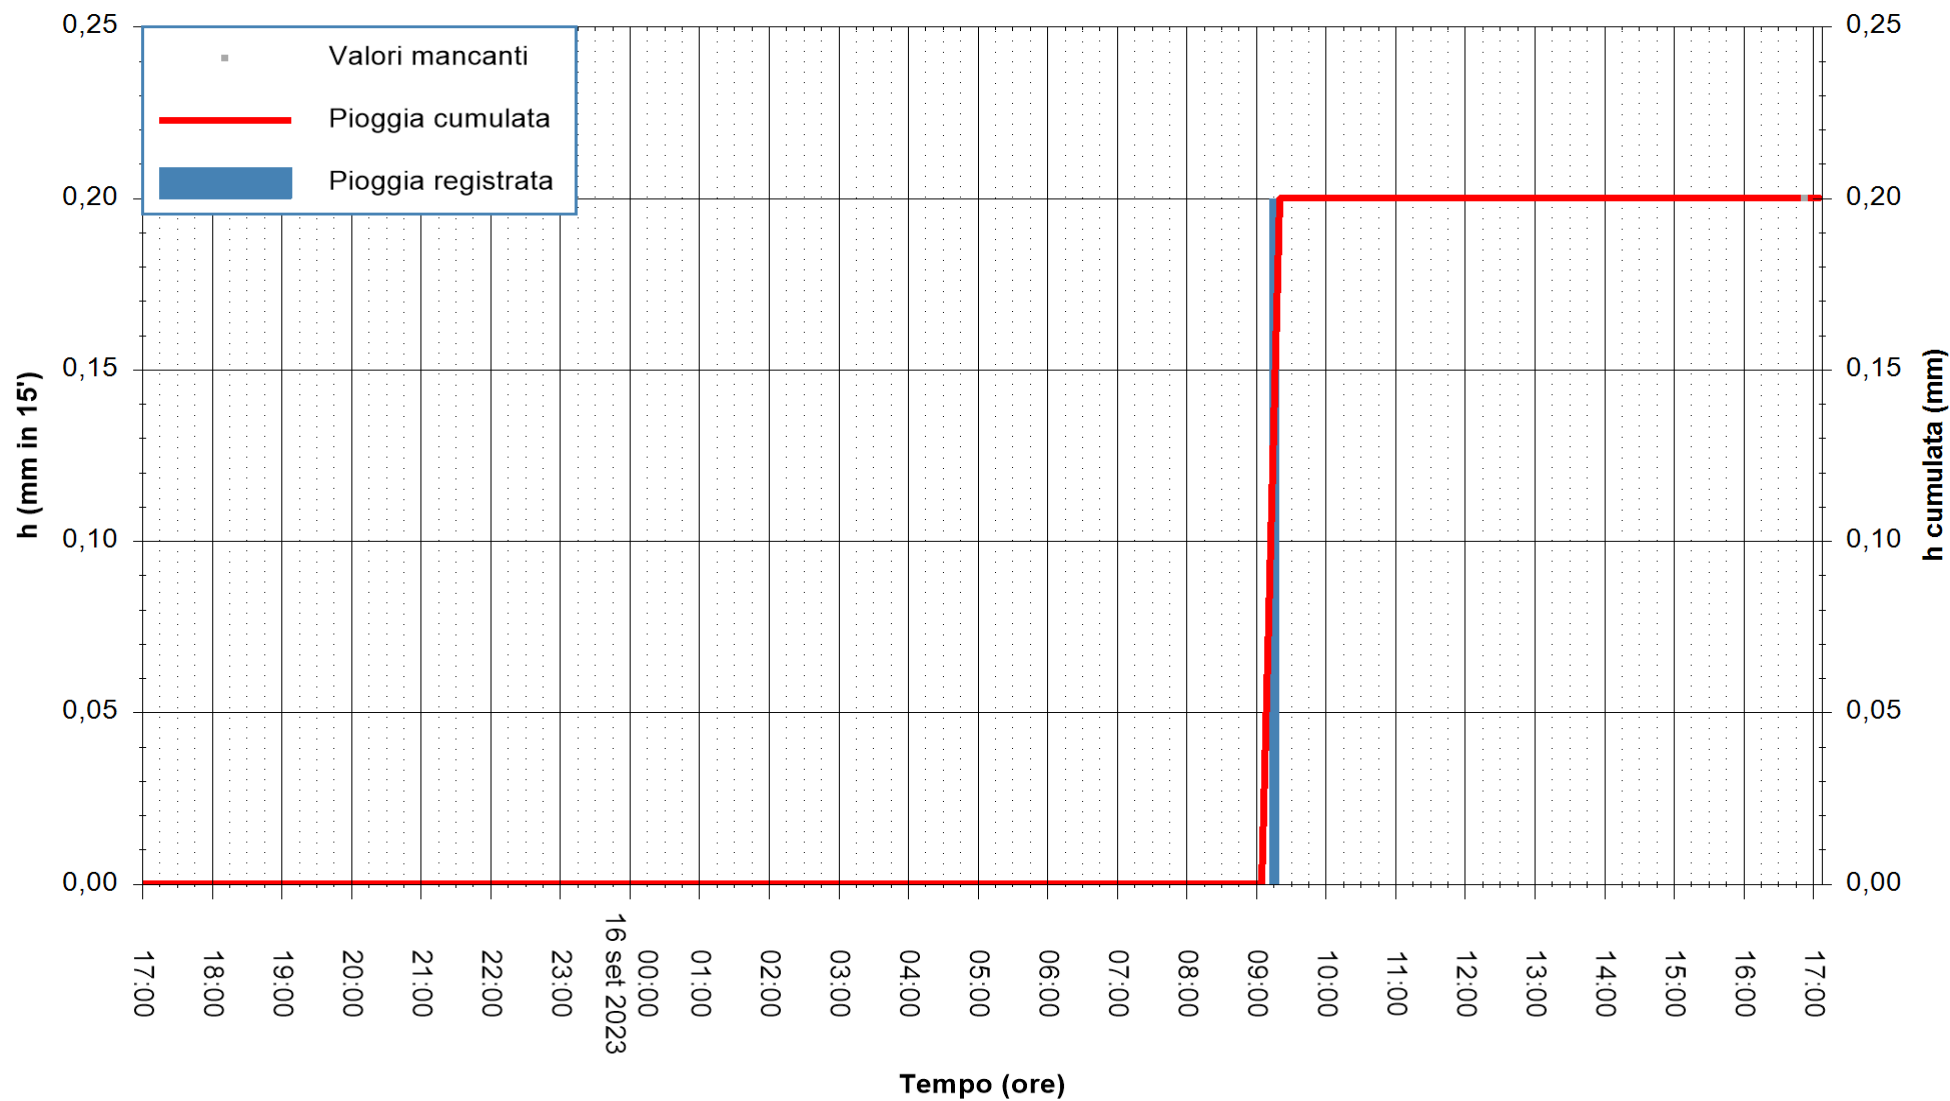

Stazione pluviometrica Pianu
Area PIANU 15
Pioggia registrata nelle ultime 24 ore
Estrazione dati delle ore 17:32 del 16/09/2023
Ultimo dato disponibile: 16/09/2023 alle 17:00

ARPAS
F.to il Dirigente Responsabile
Ing. Roberto Pinna Nossai

REGIONE AUTONOMA DE SARDIGNA
REGIONE AUTONOMA DELLA SARDEGNA