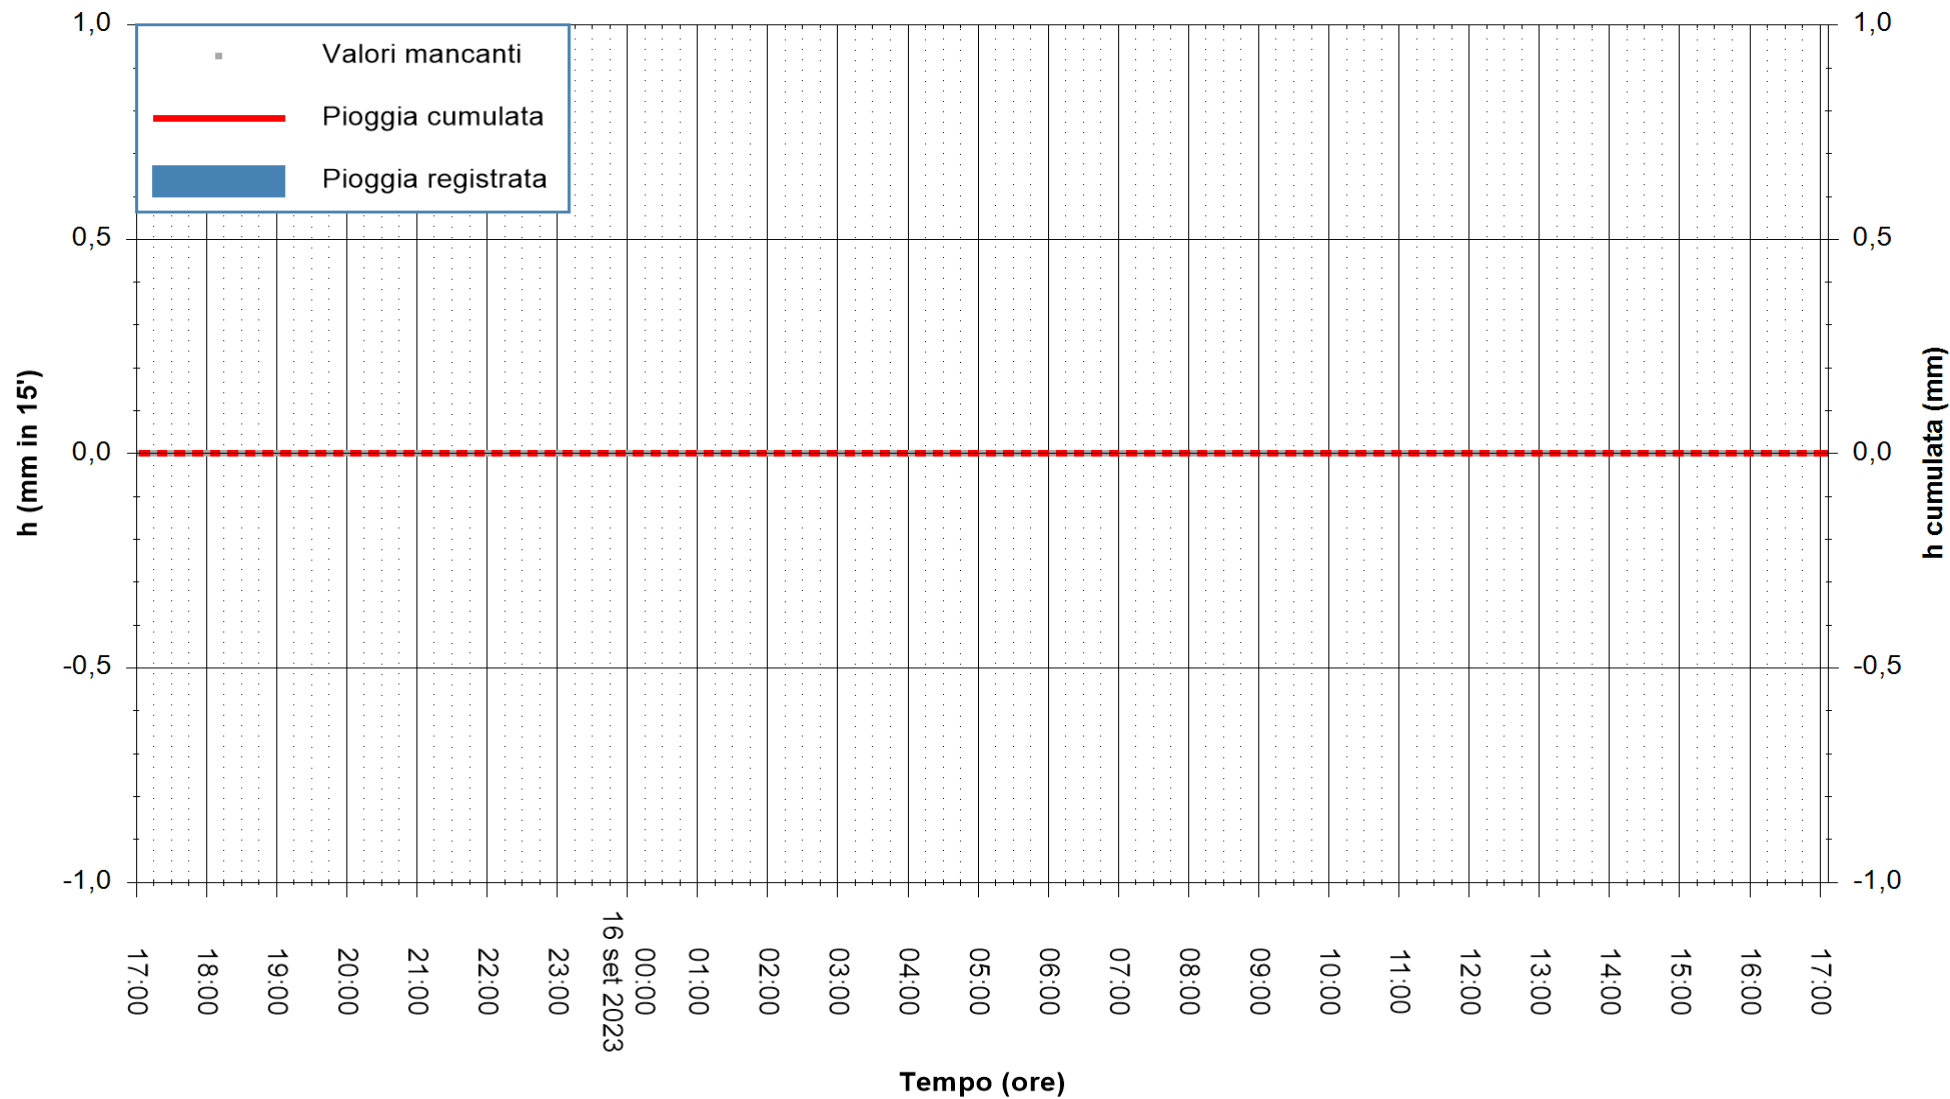

ARPAS  
F.to il Dirigente Responsabile  
Ing. Roberto Pinna Nossai

REGIONE AUTONOMA DE SARDIGNA  
REGIONE AUTONOMA DELLA SARDEGNA

Stazione pluviometrica Mamone  
Area MAMONE  
Pioggia registrata nelle ultime 24 ore  
Estrazione dati delle ore 17:32 del 16/09/2023  
Ultimo dato disponibile: 16/09/2023 alle 17:06