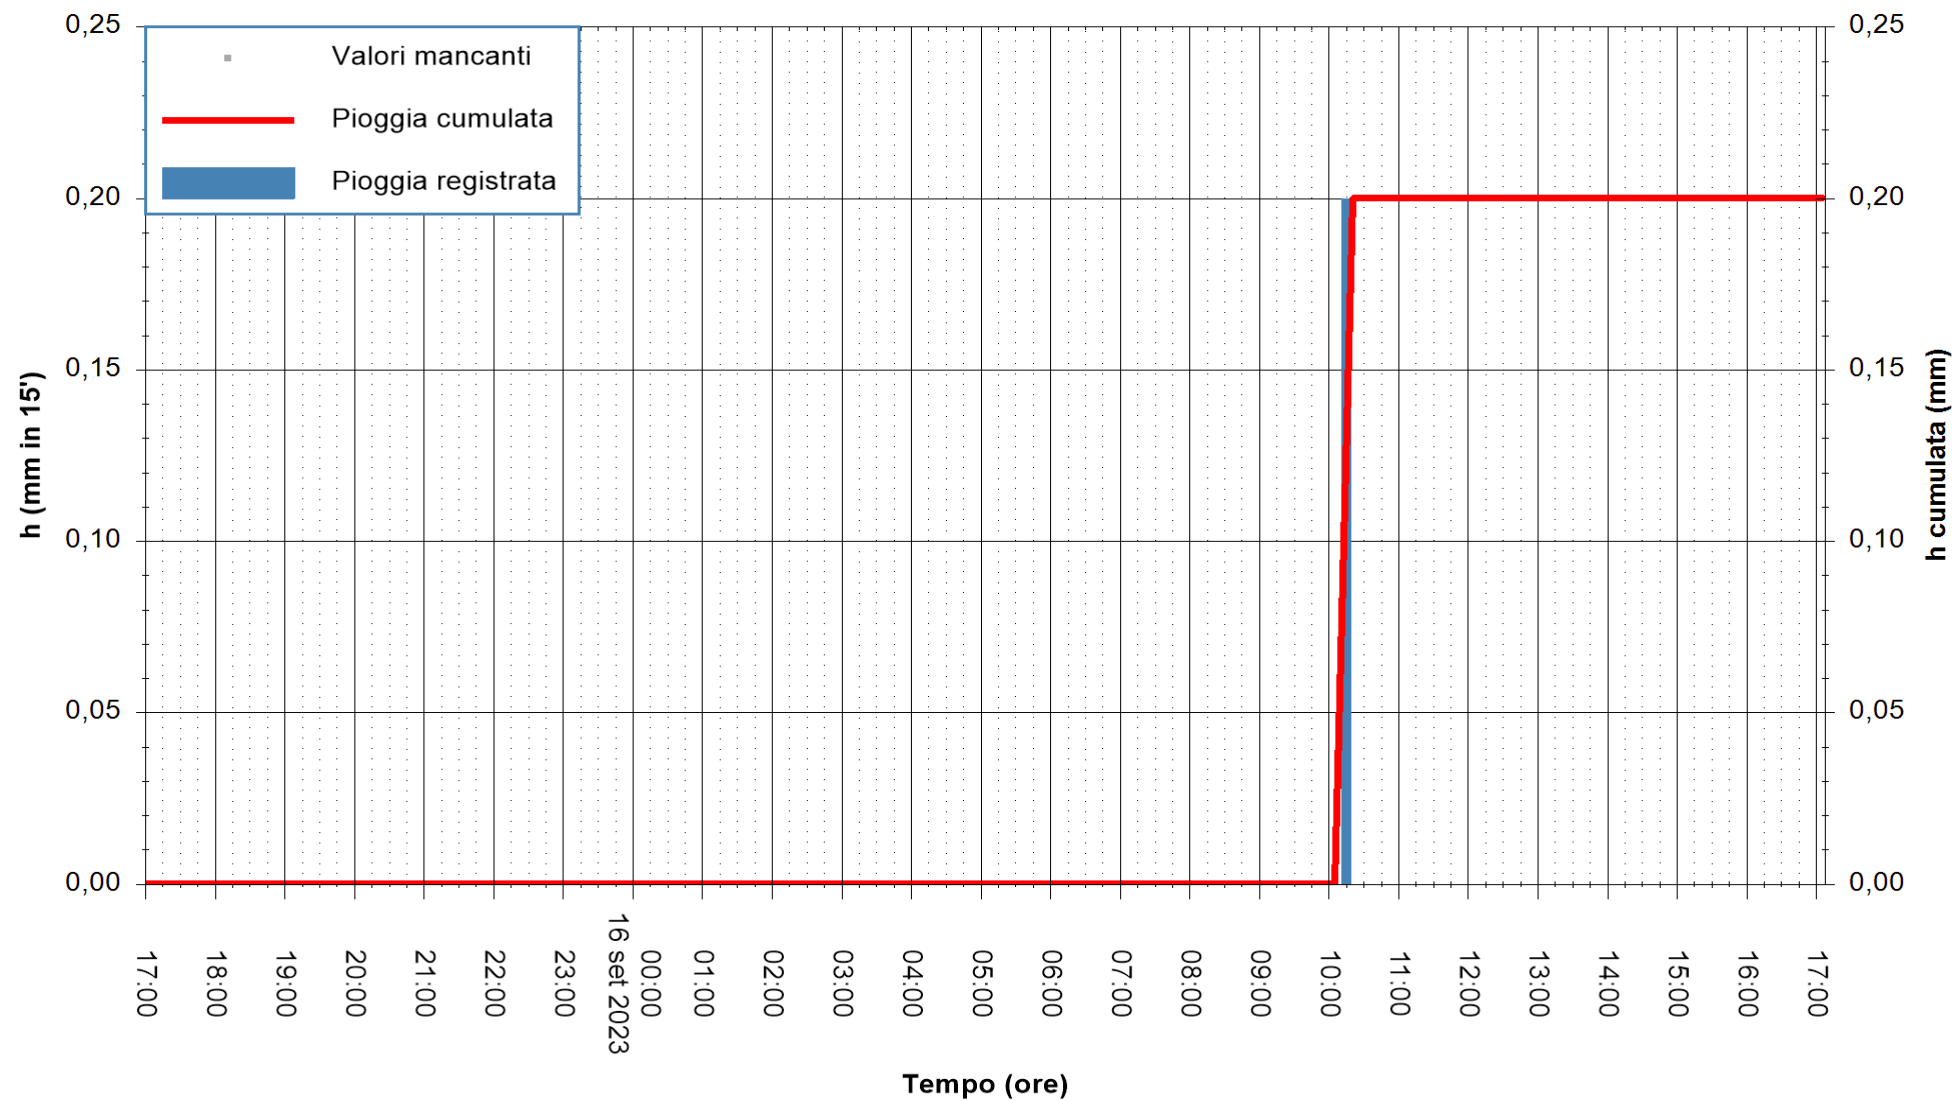

Stazione pluviometrica Isca Rena  
Area ISCA RENA  
Pioggia registrata nelle ultime 24 ore  
Estrazione dati delle ore 17:32 del 16/09/2023  
Ultimo dato disponibile: 16/09/2023 alle 17:07

ARPAS  
F.to il Dirigente Responsabile  
Ing. Roberto Pinna Nossai

REGIONE AUTONOMA DE SARDIGNA  
REGIONE AUTONOMA DELLA SARDEGNA

Stazione pluviometrica Fluminimannu a Decimomannu  
Area DECIMOMANNU  
Pioggia registrata nelle ultime 24 ore  
Estrazione dati delle ore 17:32 del 16/09/2023  
Ultimo dato disponibile: 01/01/0001 alle 00:00