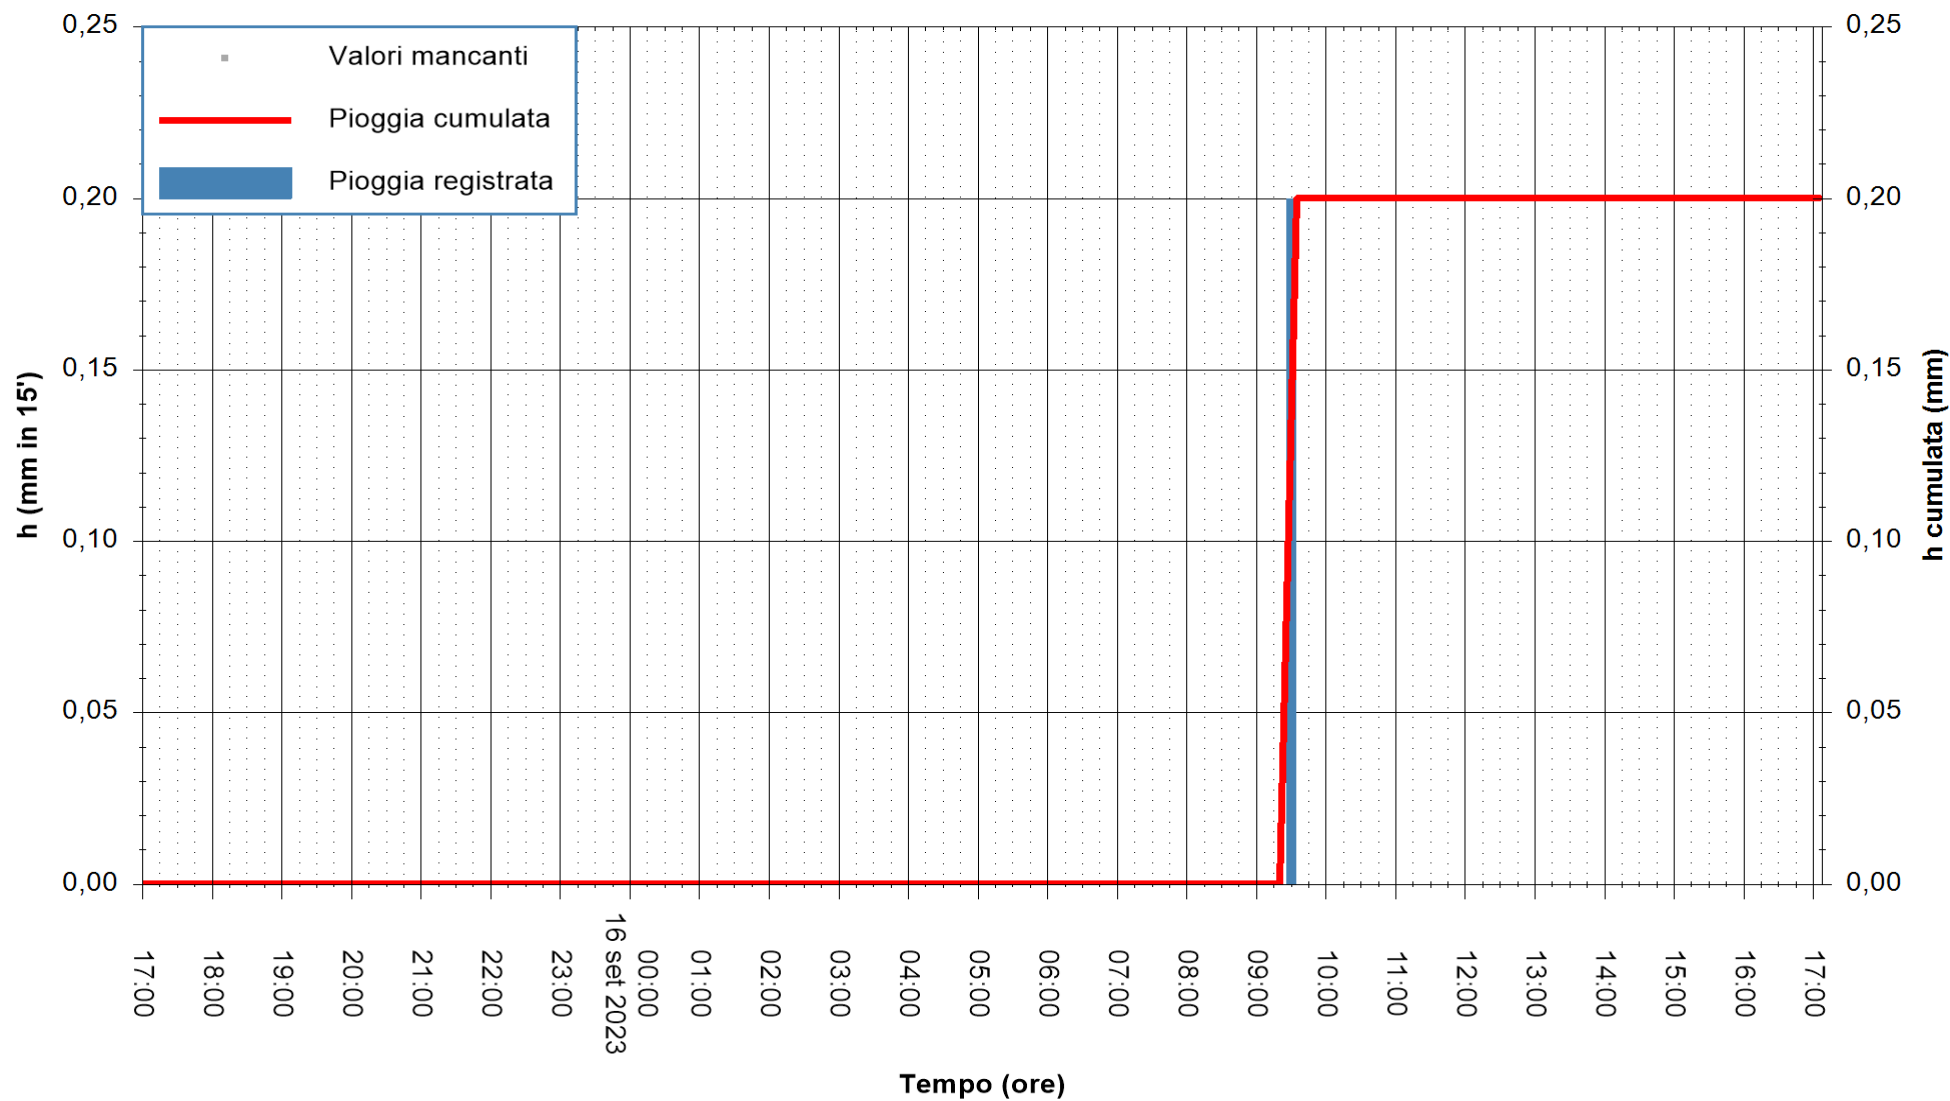

REGIONE AUTONOMA DE SARDIGNA  
REGIONE AUTONOMA DELLA SARDEGNA

Stazione pluviometrica Fluminimannu a Decimomannu  
Area DECIMOMANNU  
Pioggia registrata nelle ultime 24 ore  
Estrazione dati delle ore 17:32 del 16/09/2023  
Ultimo dato disponibile: 01/01/0001 alle 00:00

ARPAS  
F.to il Dirigente Responsabile  
Ing. Roberto Pinna Nossai

REGIONE AUTÒNOMA DE SARDIGNA  
REGIONE AUTONOMA DELLA SARDEGNA

Stazione pluviometrica Senorbi'  
Area SENORBI  
Pioggia registrata nelle ultime 24 ore  
Estrazione dati delle ore 17:32 del 16/09/2023  
Ultimo dato disponibile: 16/09/2023 alle 17:10