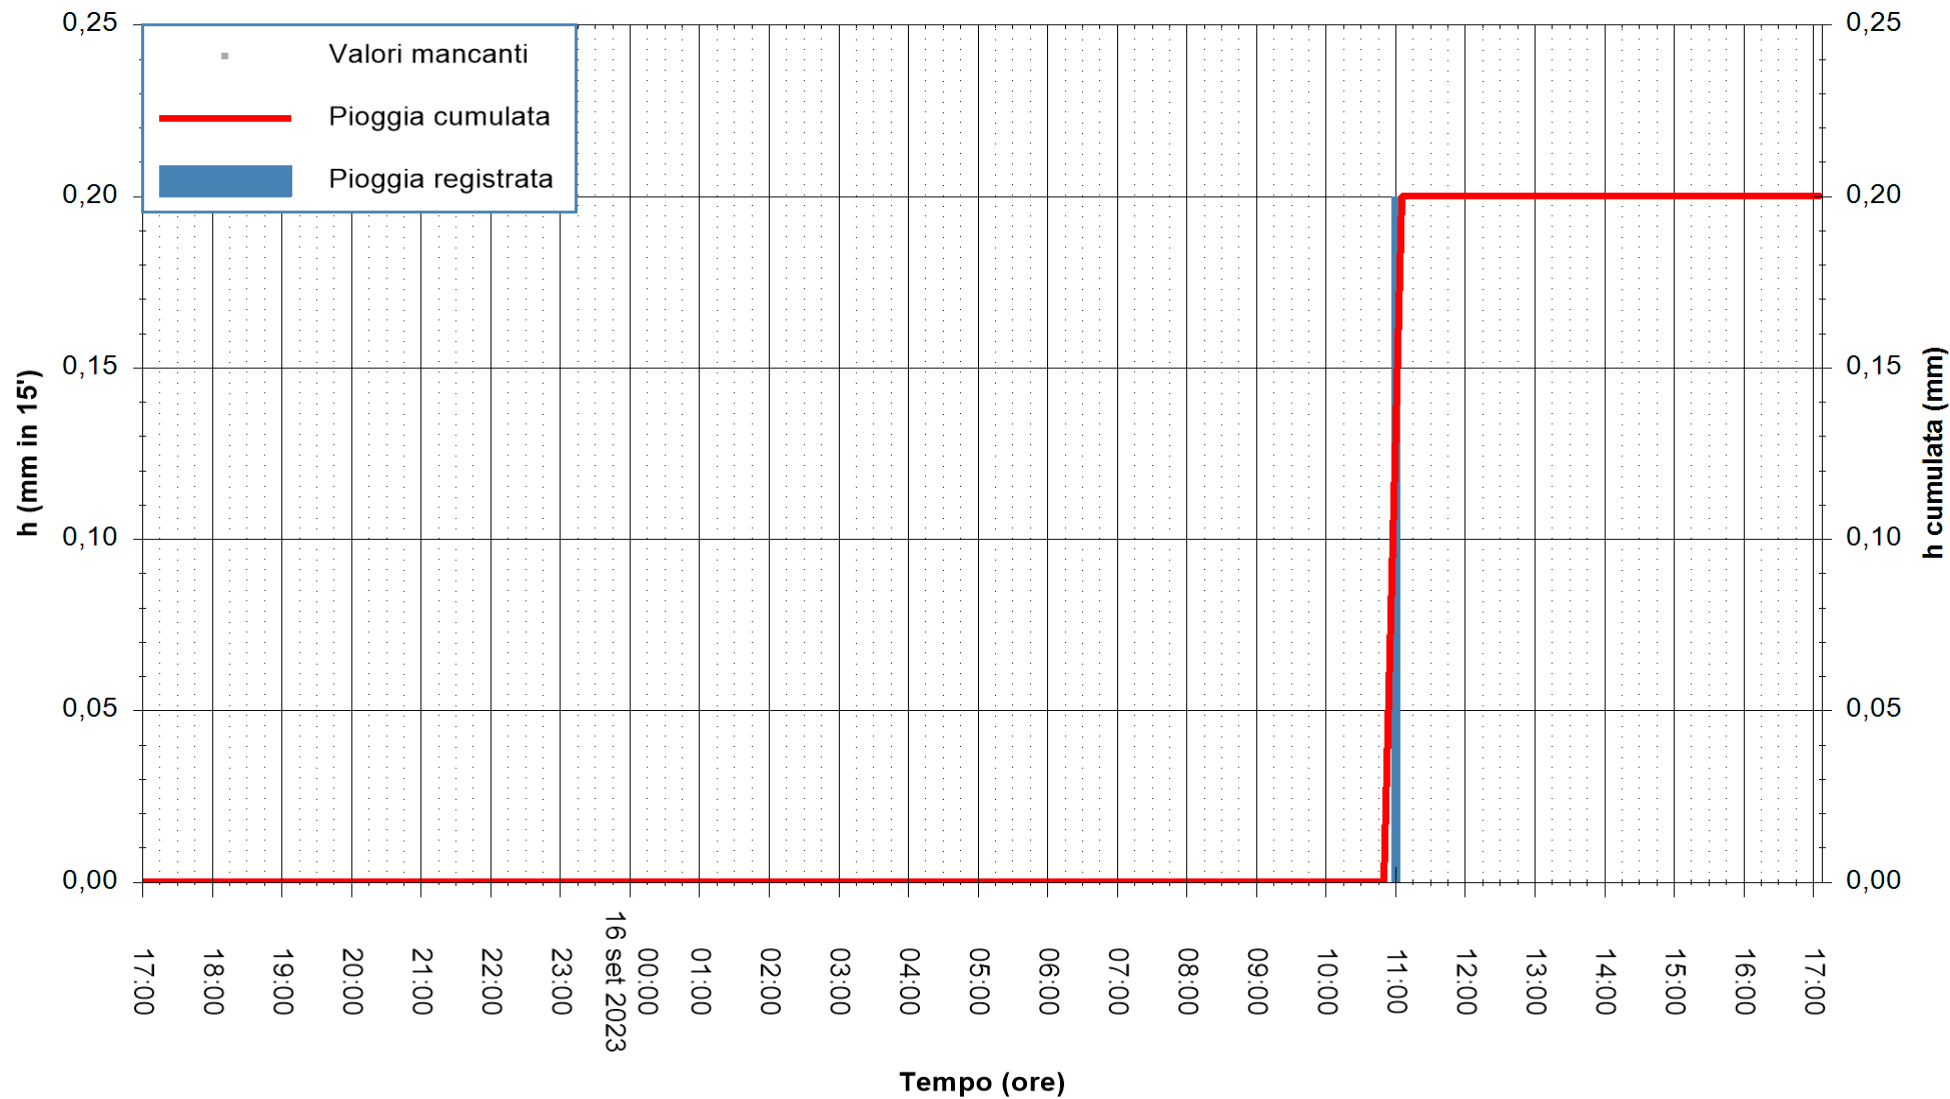

Stazione pluviometrica Senorbi'
Area SENORBI
Pioggia registrata nelle ultime 24 ore
Estrazione dati delle ore 17:32 del 16/09/2023
Ultimo dato disponibile: 16/09/2023 alle 17:10

ARPAS
F.to il Dirigente Responsabile
Ing. Roberto Pinna Nossai

REGIONE AUTONOMA DE SARDIGNA
REGIONE AUTONOMA DELLA SARDEGNA