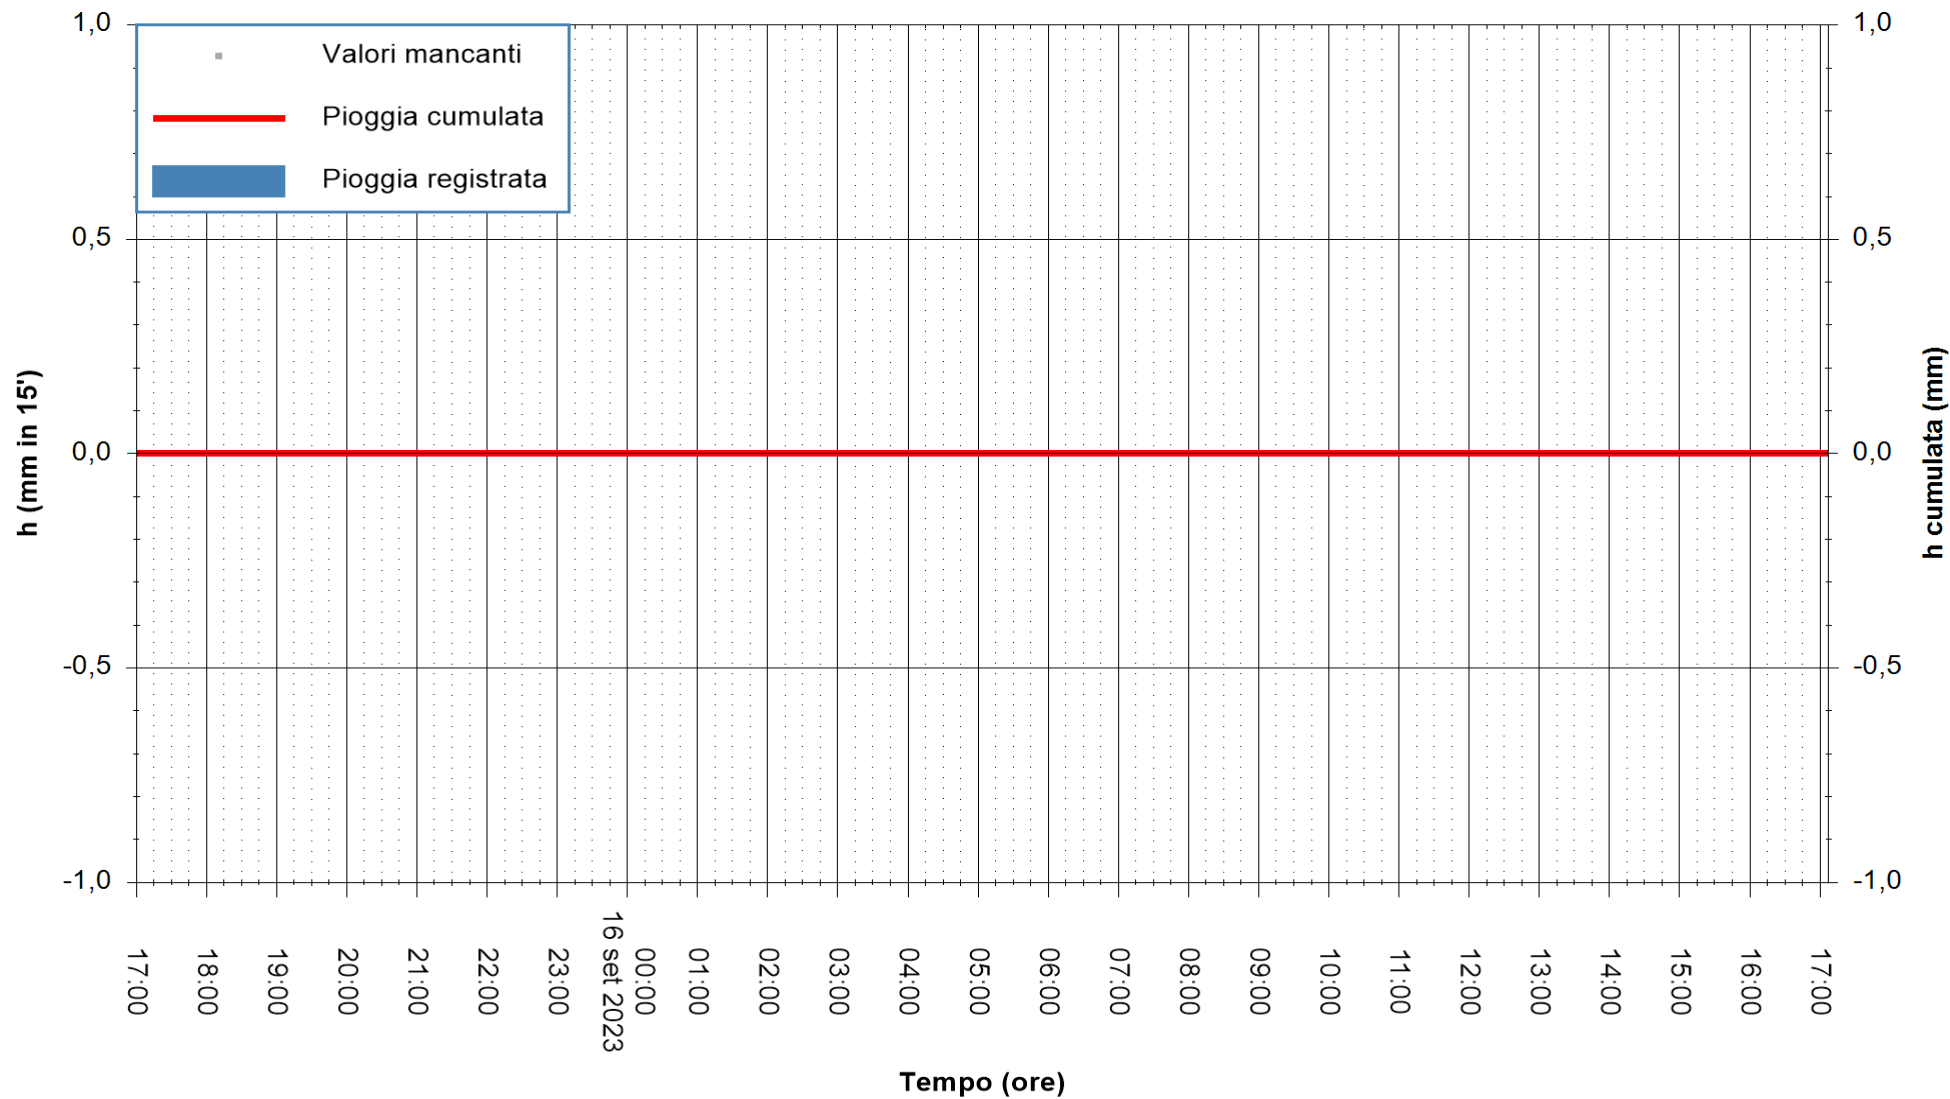

Stazione pluviometrica Isca Rena  
Area ISCA RENA  
Pioggia registrata nelle ultime 24 ore  
Estrazione dati delle ore 17:32 del 16/09/2023  
Ultimo dato disponibile: 16/09/2023 alle 17:07

ARPAS  
F.to il Dirigente Responsabile  
Ing. Roberto Pinna Nossai

REGIONE AUTONOMA DE SARDIGNA  
REGIONE AUTONOMA DELLA SARDEGNA

Stazione pluviometrica Fluminimannu a Decimomannu  
Area DECIMOMANNU  
Pioggia registrata nelle ultime 24 ore  
Estrazione dati delle ore 17:32 del 16/09/2023  
Ultimo dato disponibile: 01/01/0001 alle 00:00