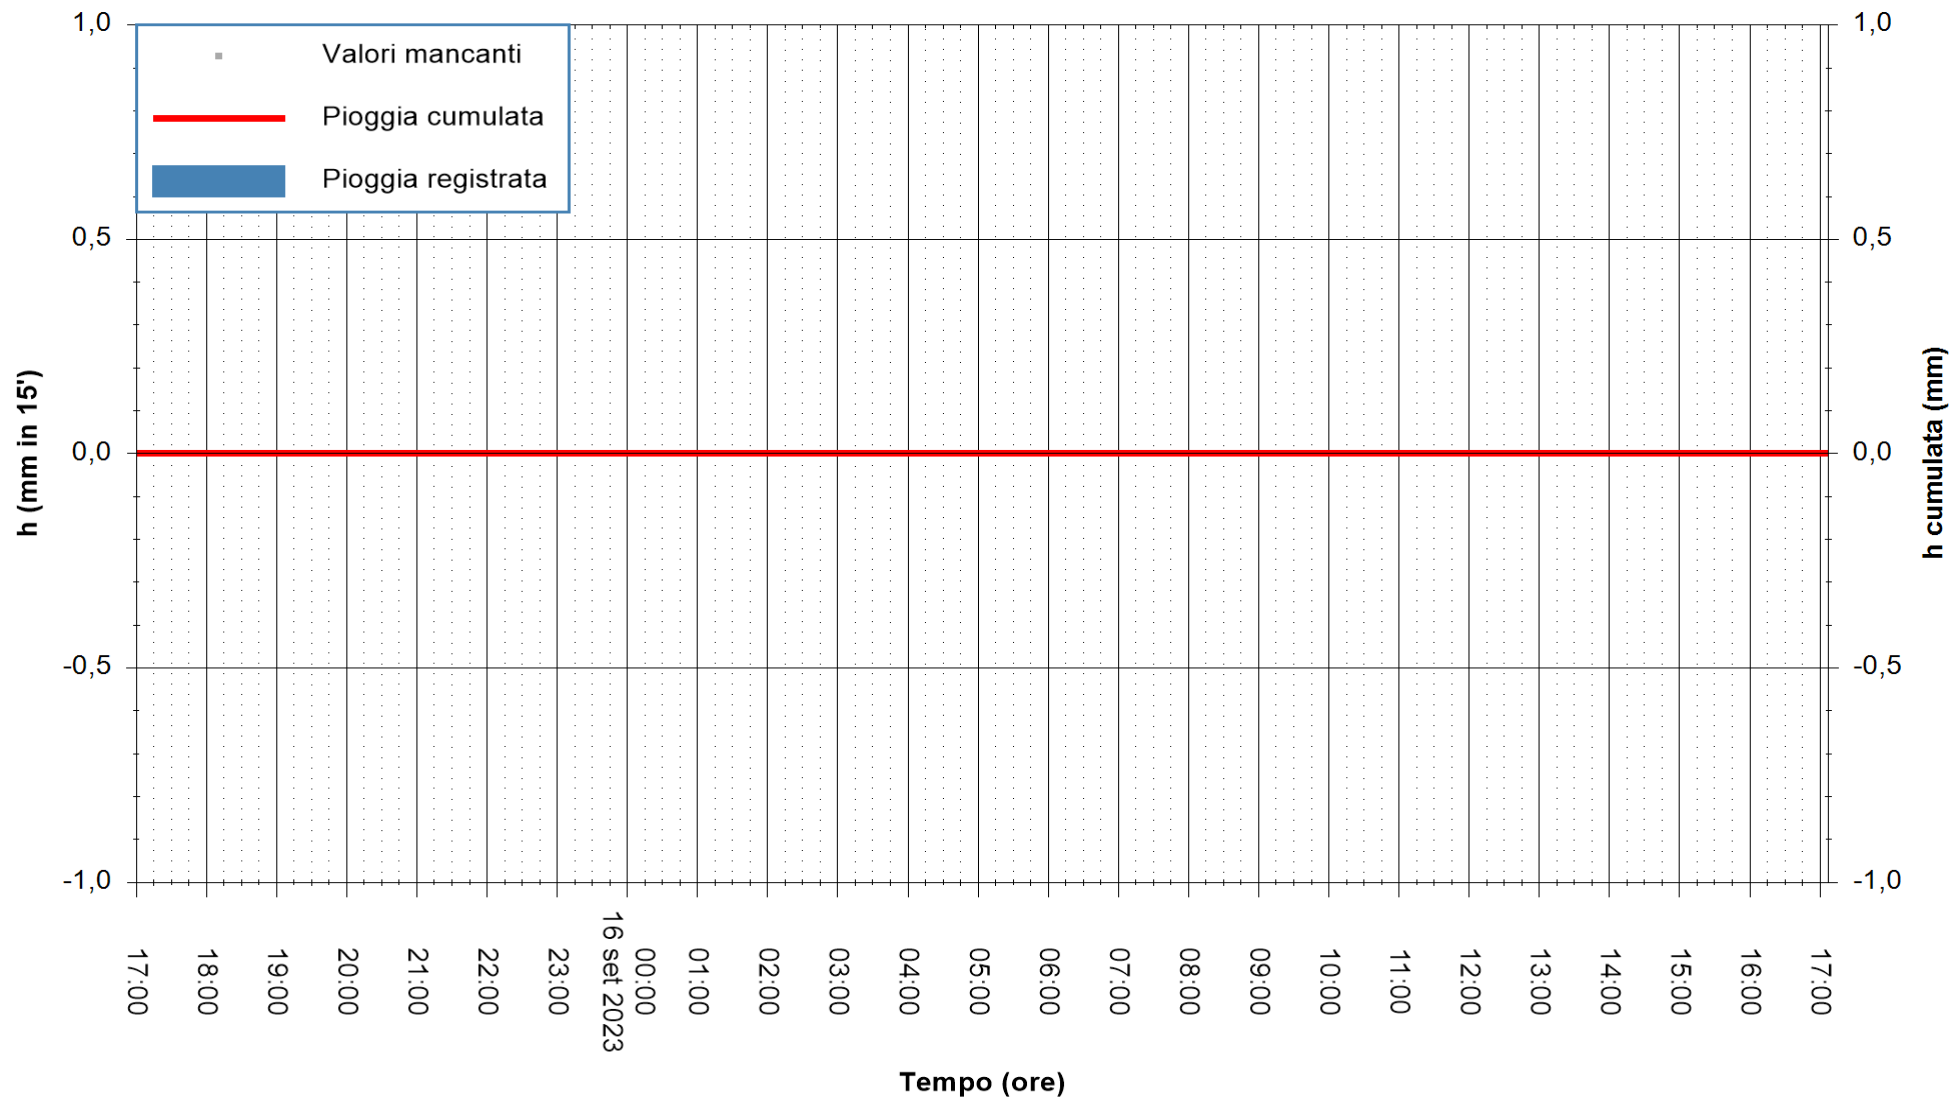

ARPAS  
F.to il Dirigente Responsabile  
Ing. Roberto Pinna Nossai

REGIONE AUTONOMA DE SARDIGNA  
REGIONE AUTONOMA DELLA SARDEGNA

Stazione pluviometrica Mamone  
Area MAMONE  
Pioggia registrata nelle ultime 24 ore  
Estrazione dati delle ore 17:32 del 16/09/2023  
Ultimo dato disponibile: 16/09/2023 alle 17:06