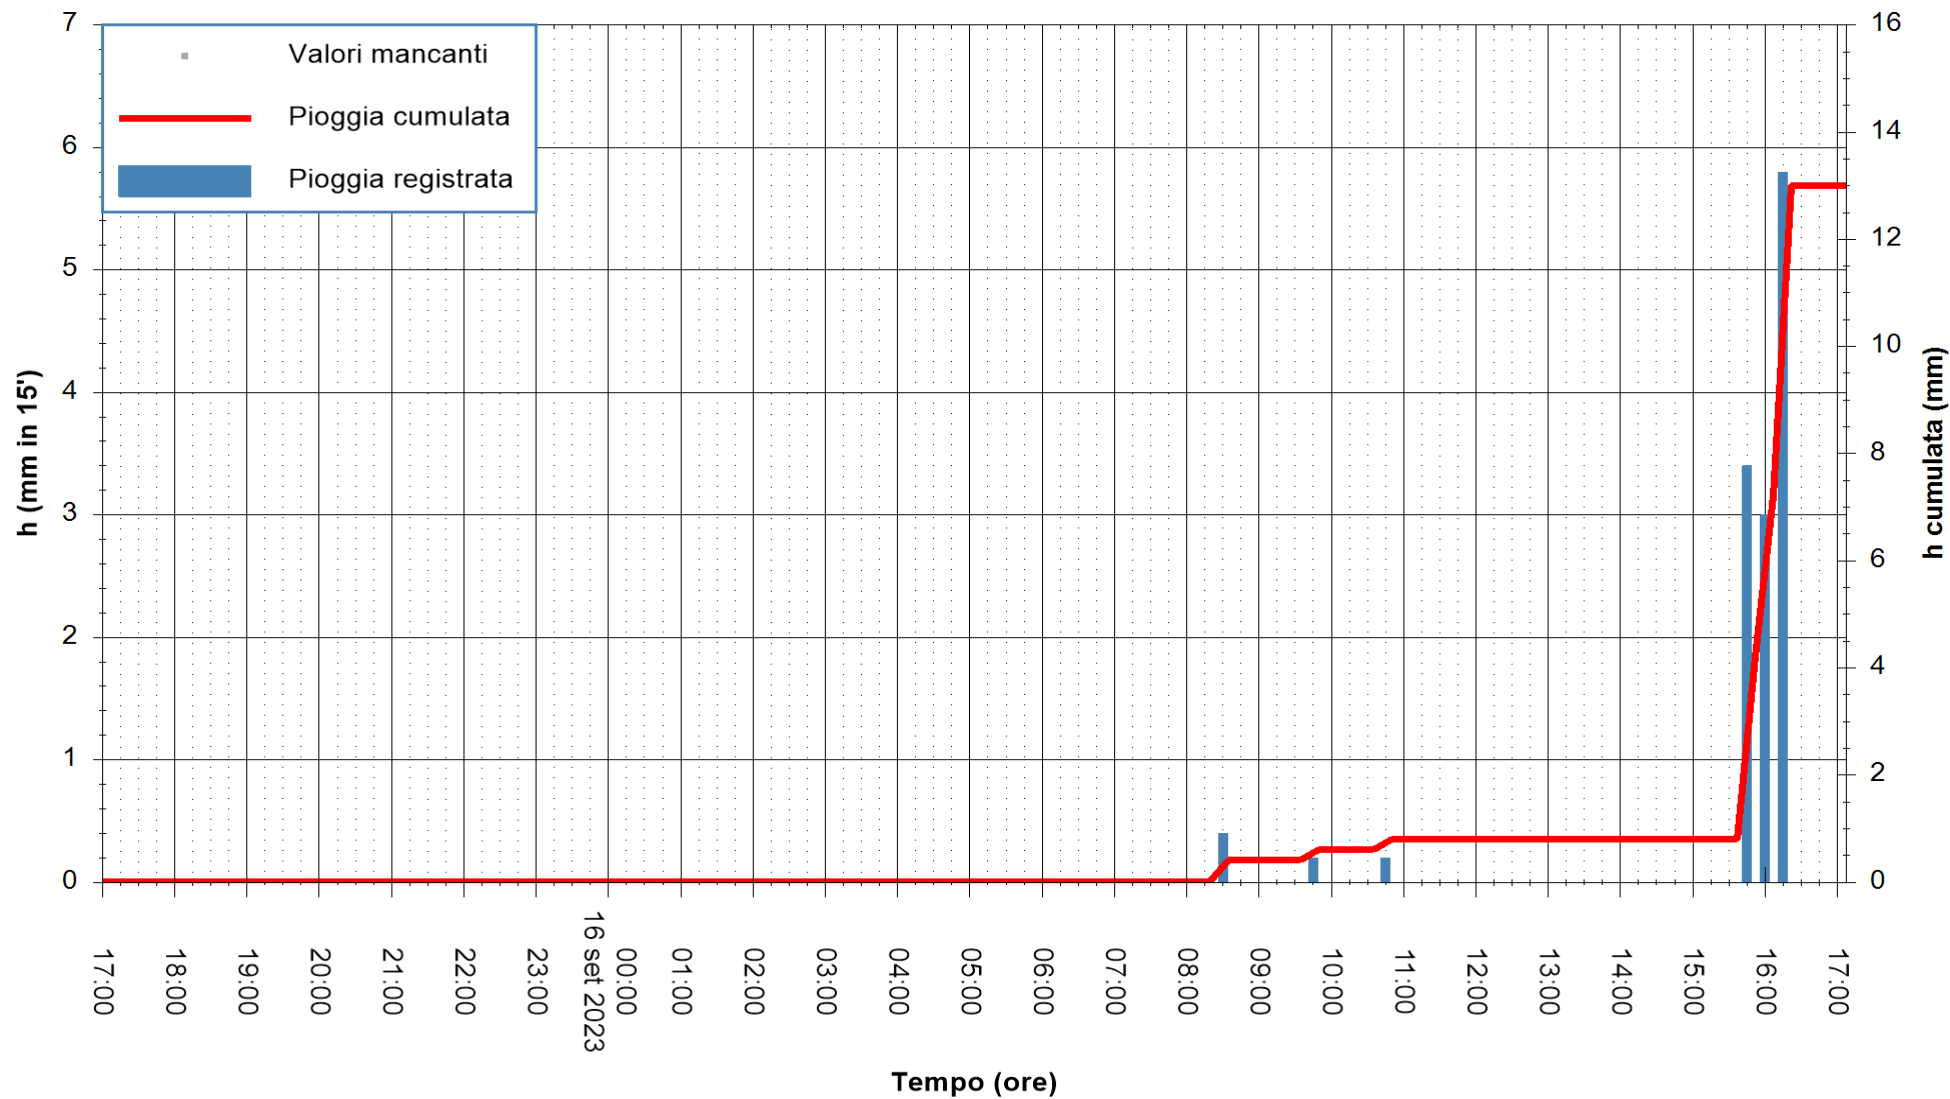

Stazione pluviometrica Tempio
Area CUSSEDDU
Pioggia registrata nelle ultime 24 ore
Estrazione dati delle ore 17:32 del 16/09/2023
Ultimo dato disponibile: 16/09/2023 alle 17:15

ARPAS
F.to il Dirigente Responsabile
Ing. Roberto Pinna Nossai

REGIONE AUTONOMA DE SARDIGNA
REGIONE AUTONOMA DELLA SARDEGNA