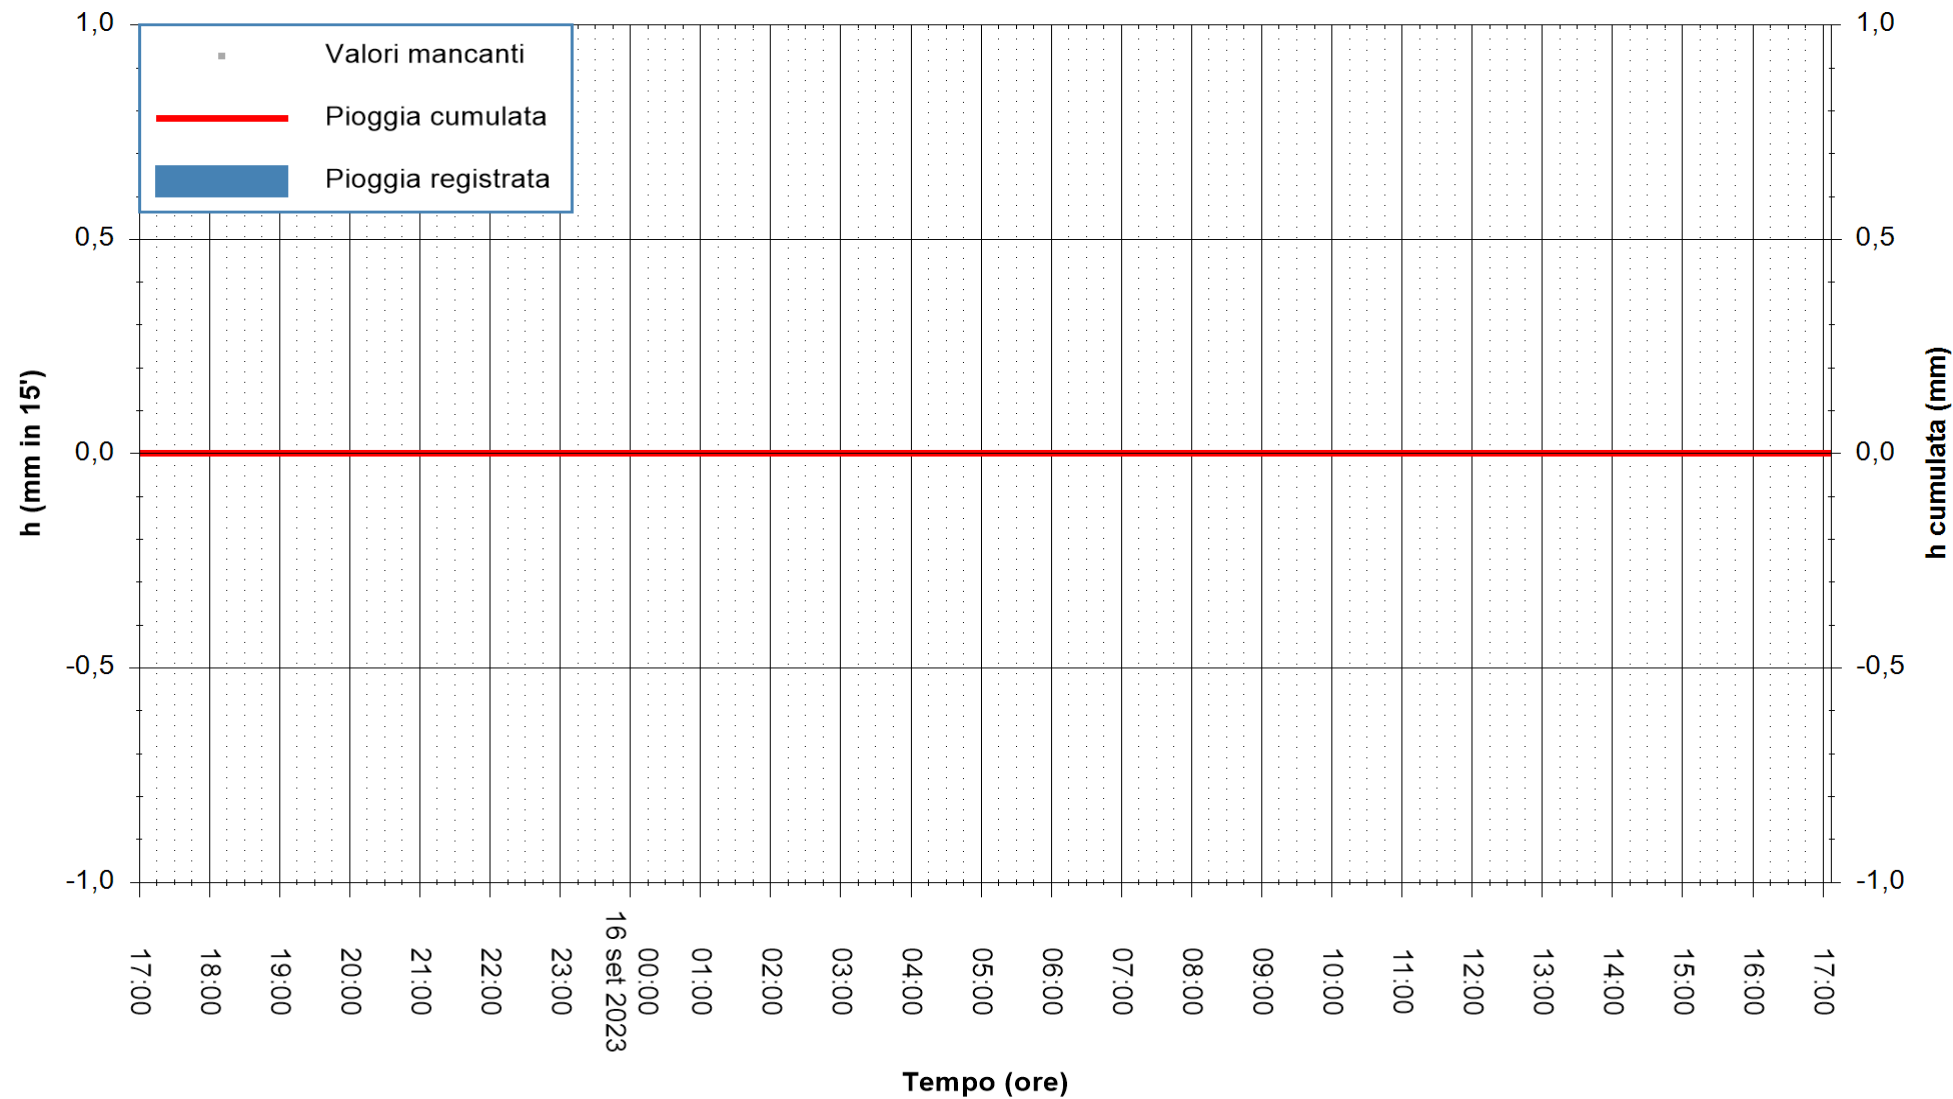

ARPAS  
F.to il Dirigente Responsabile  
Ing. Roberto Pinna Nossai

REGIONE AUTONOMA DE SARDIGNA  
REGIONE AUTONOMA DELLA SARDEGNA

Stazione pluviometrica Ossoni  
Area MONTE OSSONI  
Pioggia registrata nelle ultime 24 ore  
Estrazione dati delle ore 17:32 del 16/09/2023  
Ultimo dato disponibile: 16/09/2023 alle 17:20