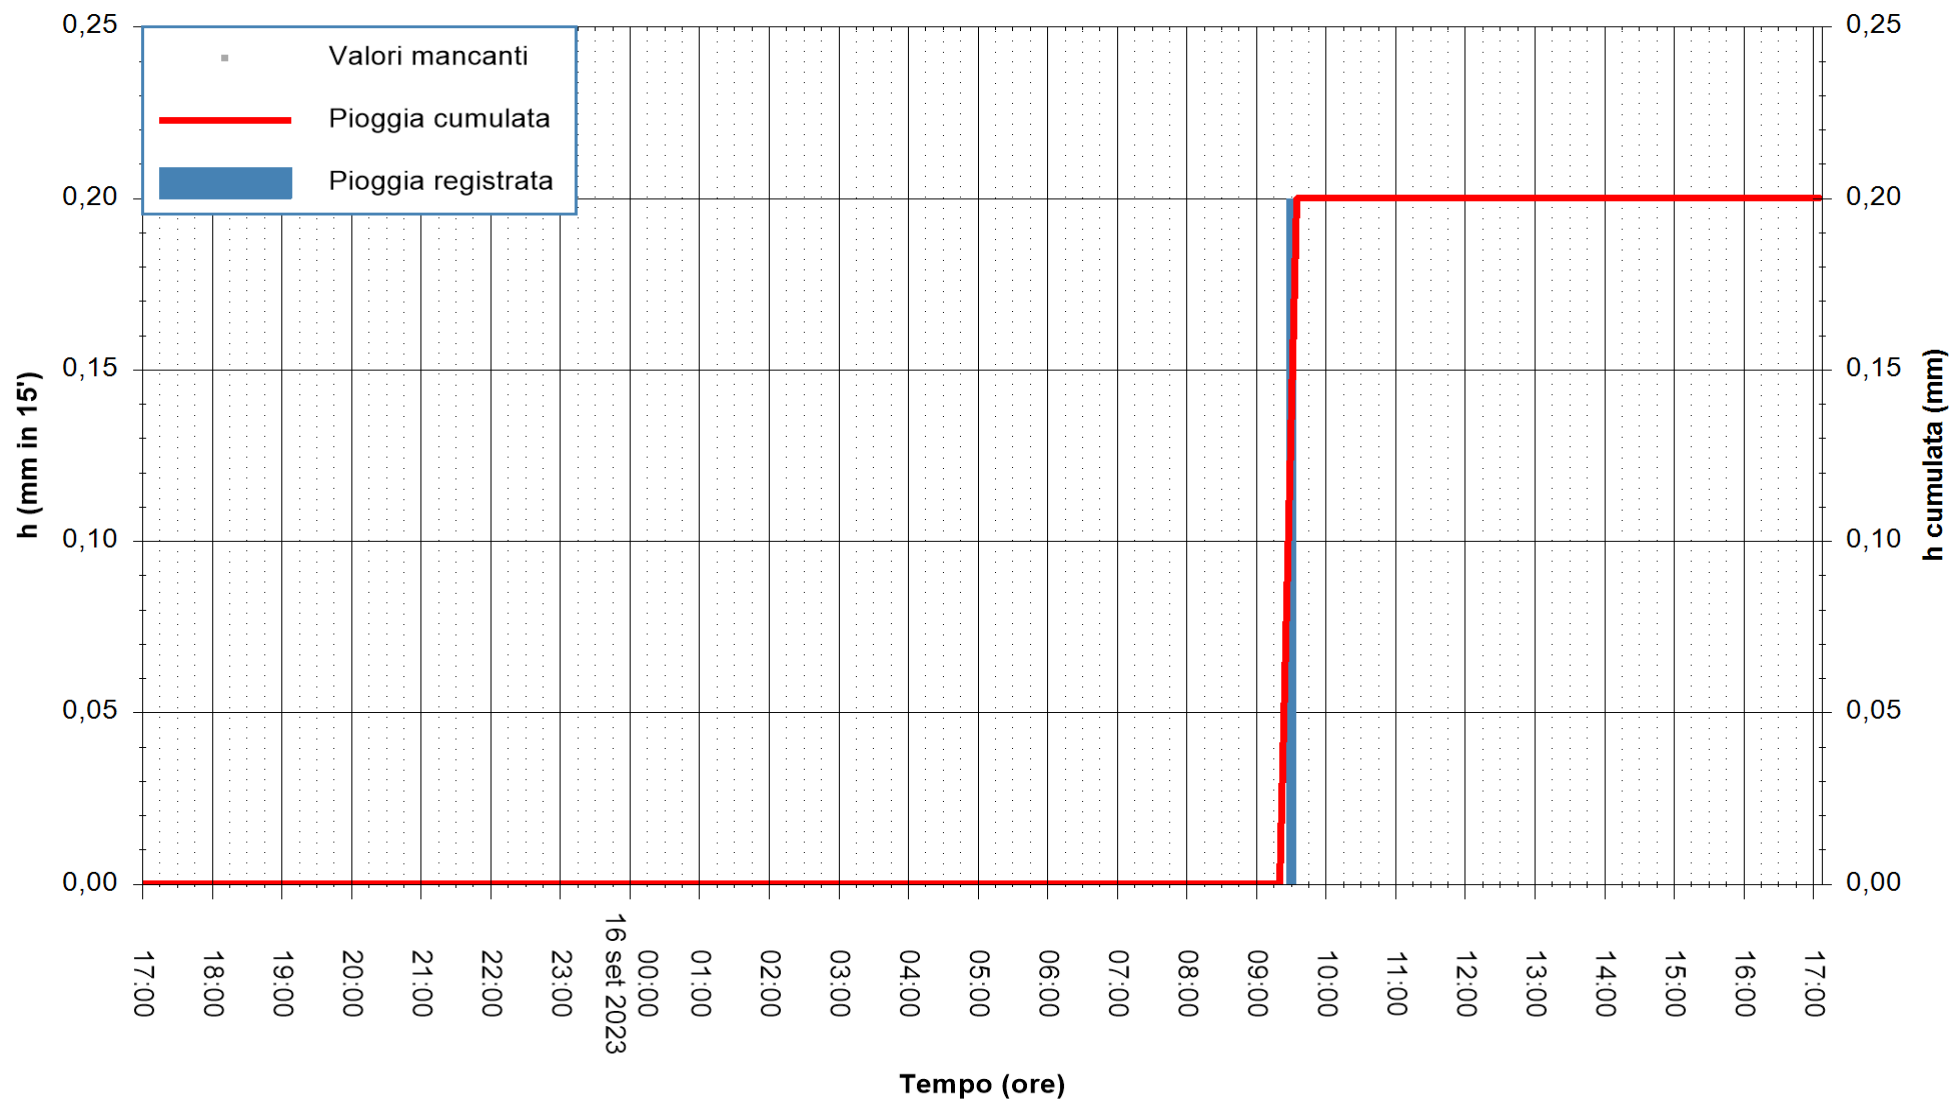

ARPAS  
F.to il Dirigente Responsabile  
Ing. Roberto Pinna Nossai

REGIONE AUTONOMA DE SARDIGNA  
REGIONE AUTONOMA DELLA SARDEGNA

Stazione pluviometrica Mamone  
Area MAMONE  
Pioggia registrata nelle ultime 24 ore  
Estrazione dati delle ore 17:32 del 16/09/2023  
Ultimo dato disponibile: 16/09/2023 alle 17:06