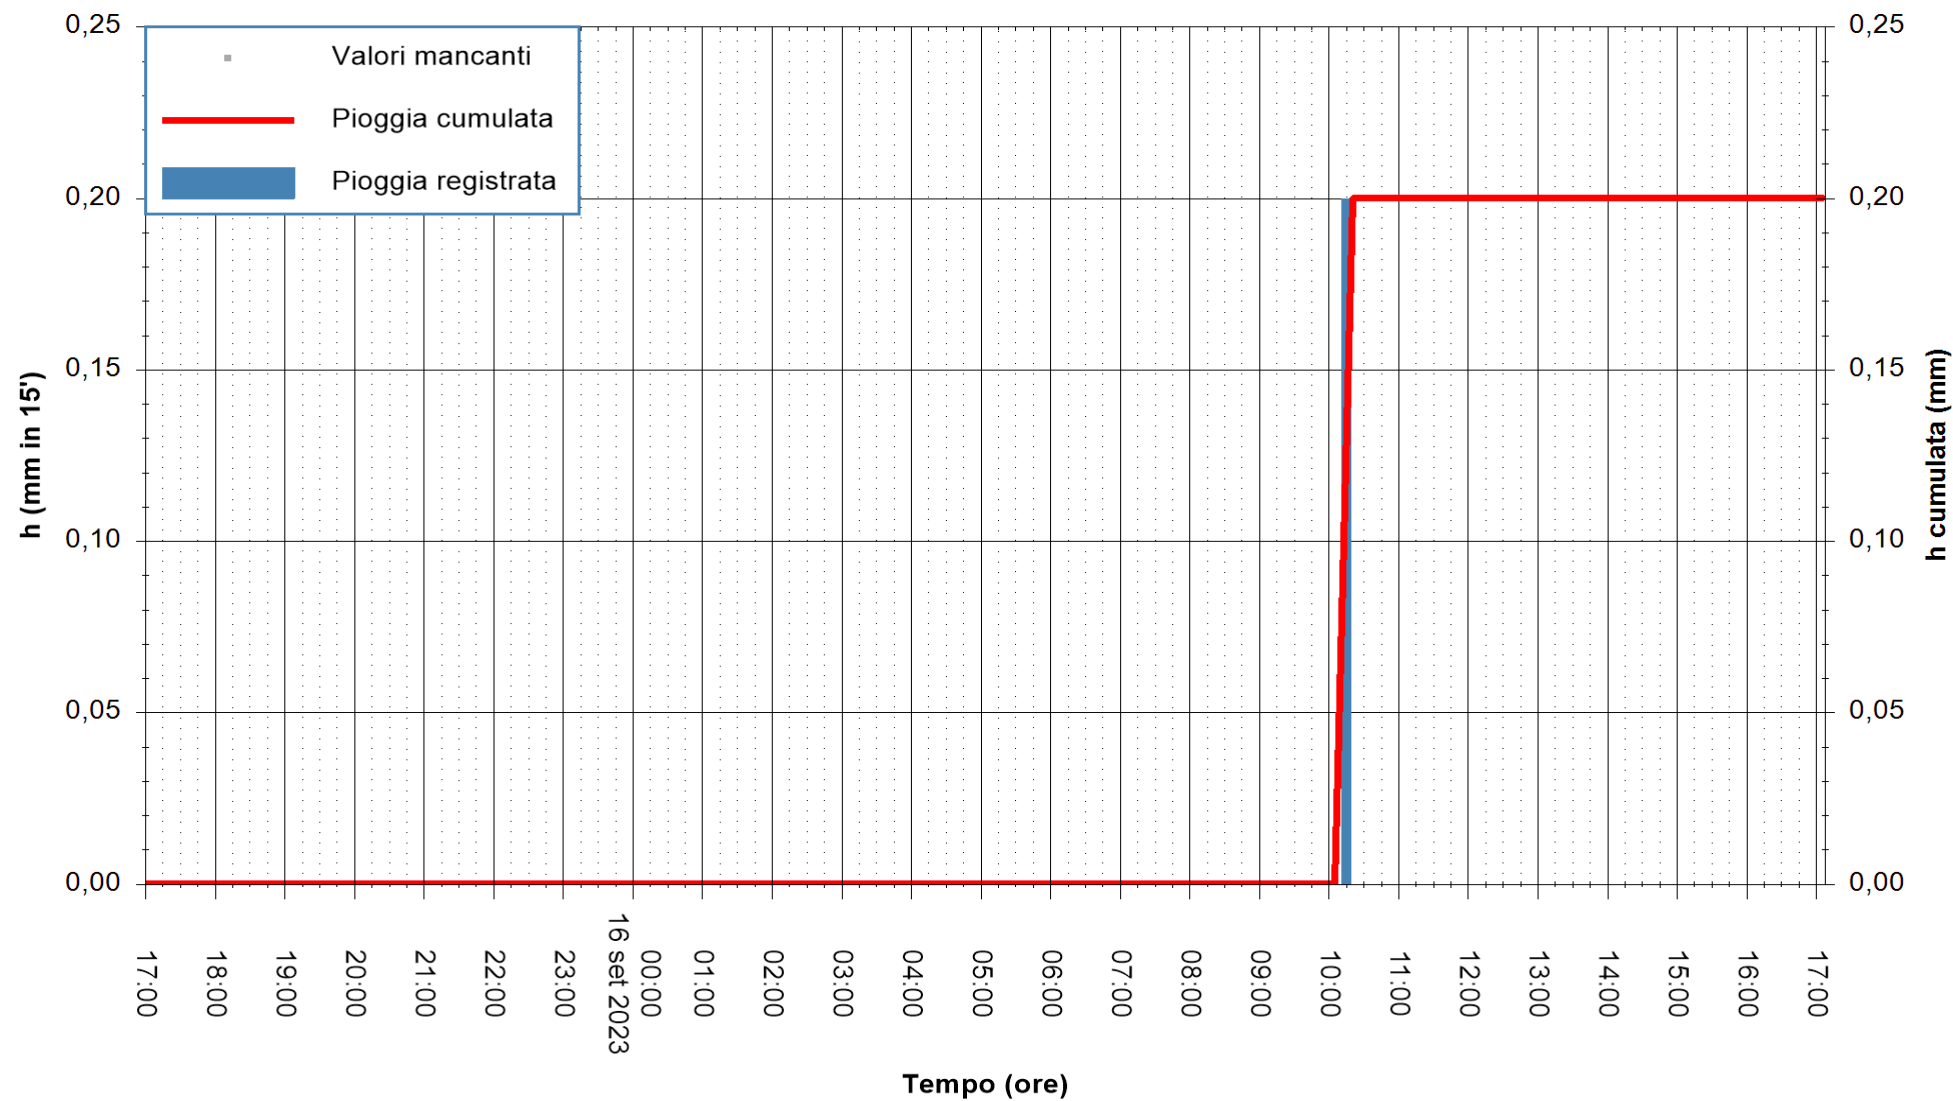

ARPAS  
F.to il Dirigente Responsabile  
Ing. Roberto Pinna Nossai

REGIONE AUTONOMA DE SARDIGNA  
REGIONE AUTONOMA DELLA SARDEGNA

Stazione pluviometrica Punta Tricoli  
Area PUNTA TRICOLI  
Pioggia registrata nelle ultime 24 ore  
Estrazione dati delle ore 17:32 del 16/09/2023  
Ultimo dato disponibile: 16/09/2023 alle 17:00