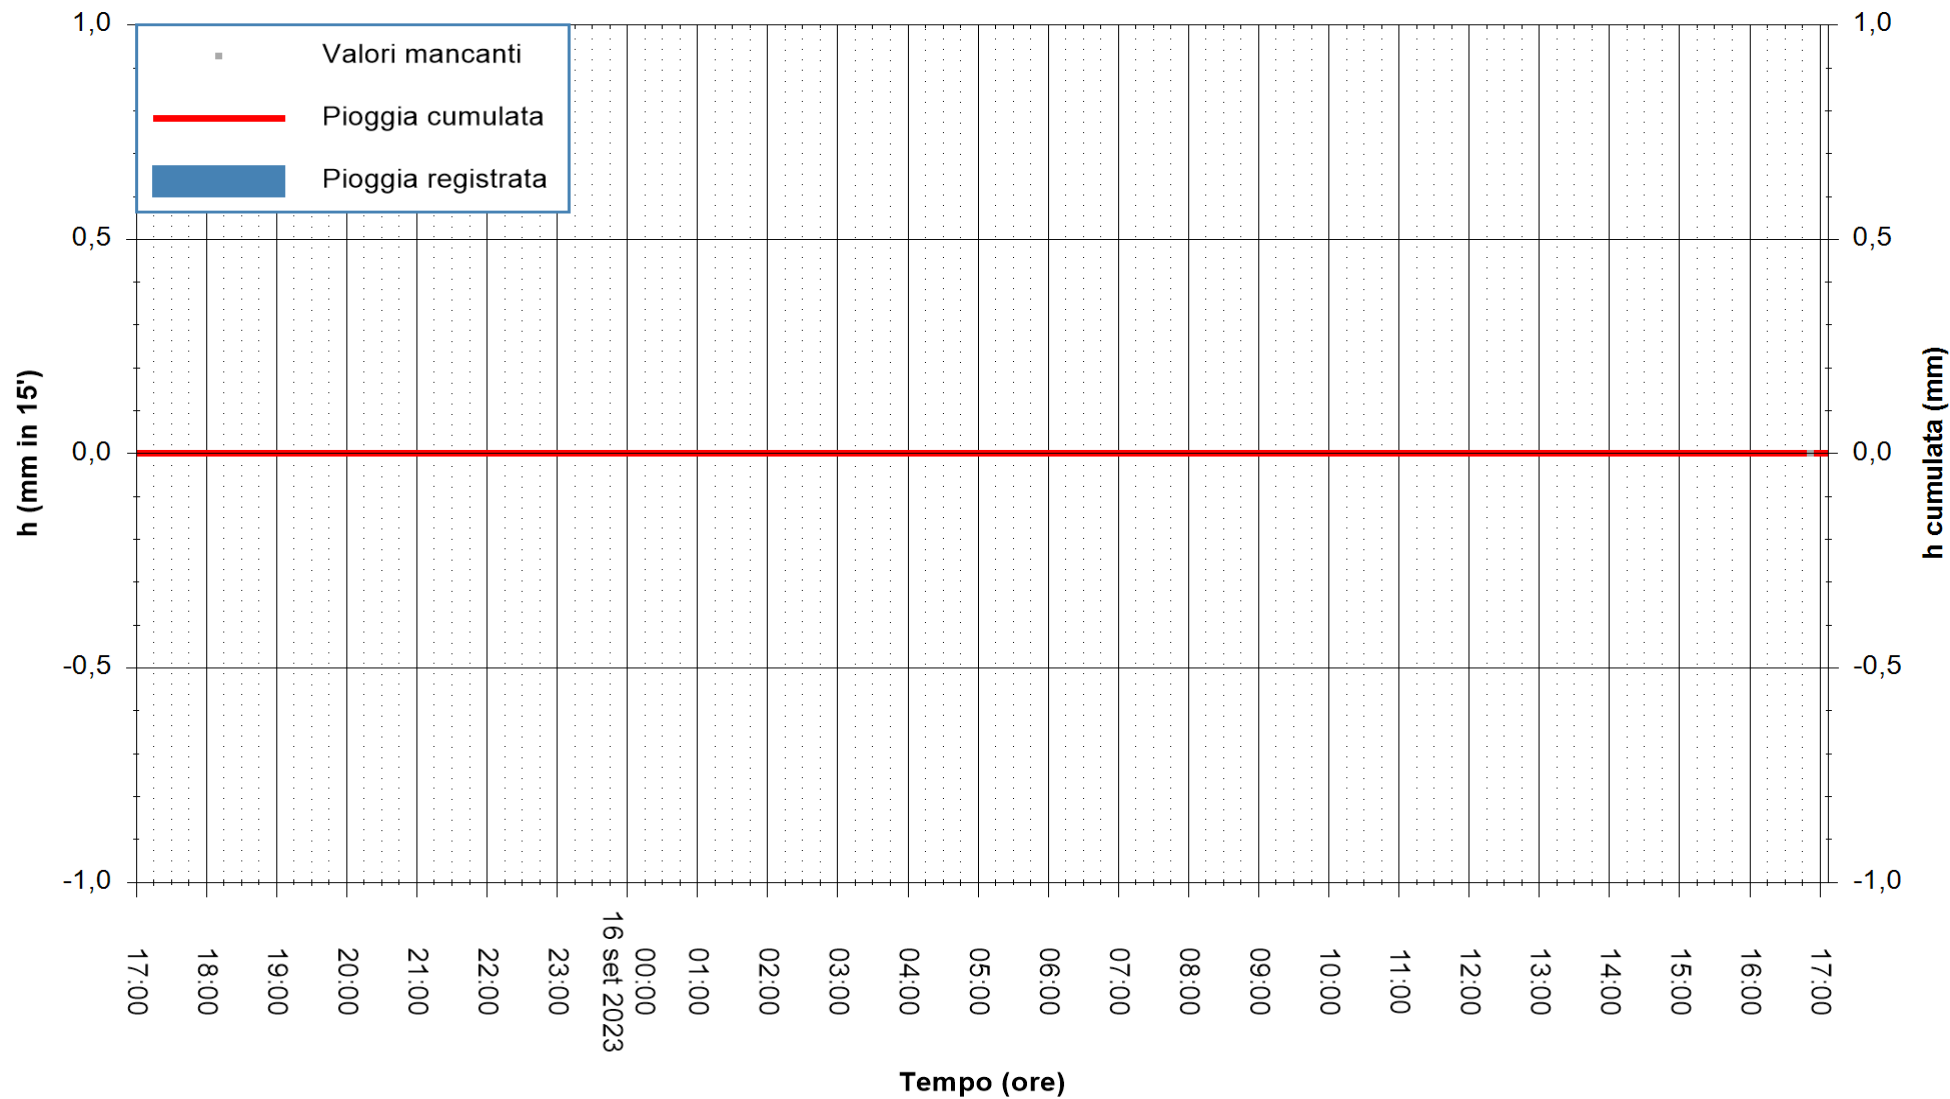

ARPAS  
F.to il Dirigente Responsabile  
Ing. Roberto Pinna Nossai

REGIONE AUTONOMA DE SARDIGNA  
REGIONE AUTONOMA DELLA SARDEGNA

Stazione pluviometrica Mamone  
Area MAMONE  
Pioggia registrata nelle ultime 24 ore  
Estrazione dati delle ore 17:32 del 16/09/2023  
Ultimo dato disponibile: 16/09/2023 alle 17:06