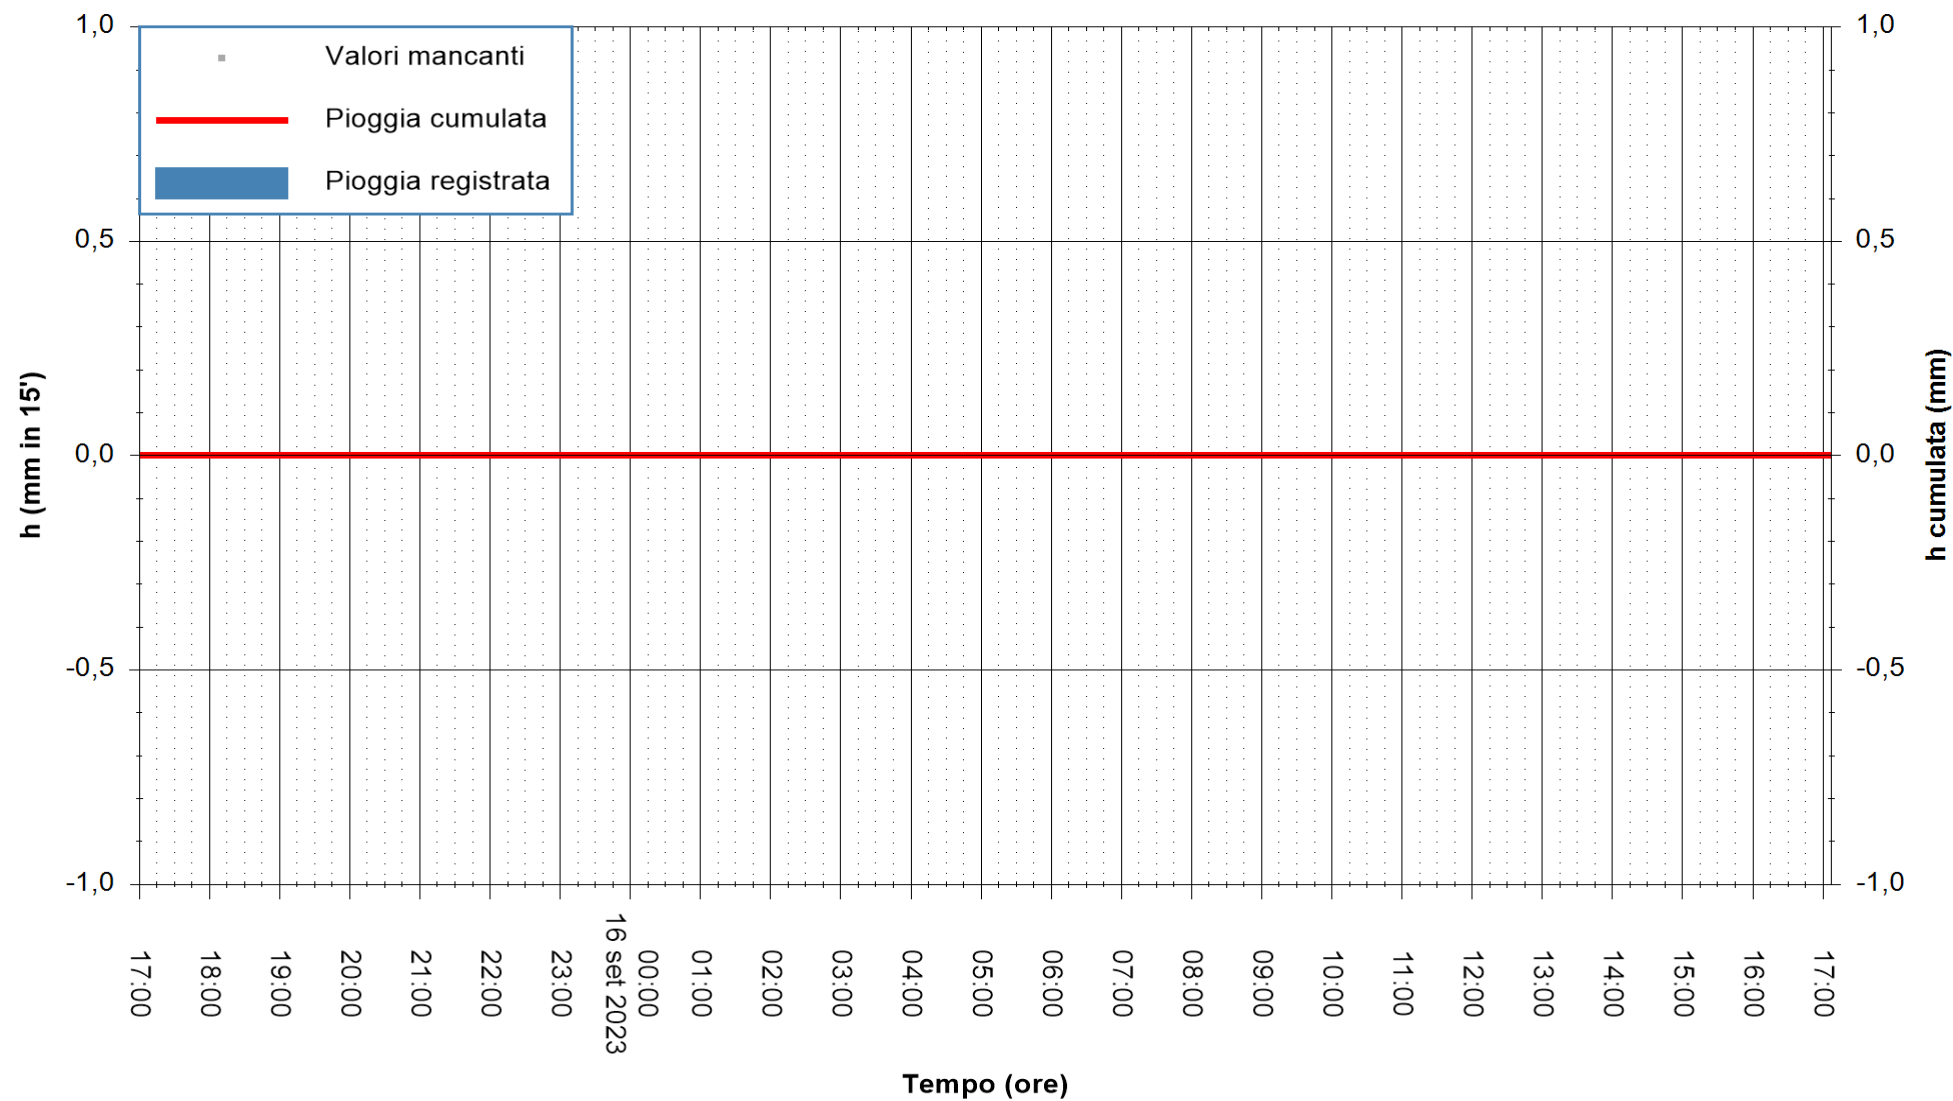

REGIONE AUTONOMA DE SARDIGNA  
REGIONE AUTONOMA DELLA SARDEGNA

Stazione pluviometrica Fluminimannu a Decimomannu  
Area DECIMOMANNU  
Pioggia registrata nelle ultime 24 ore  
Estrazione dati delle ore 17:32 del 16/09/2023  
Ultimo dato disponibile: 01/01/0001 alle 00:00