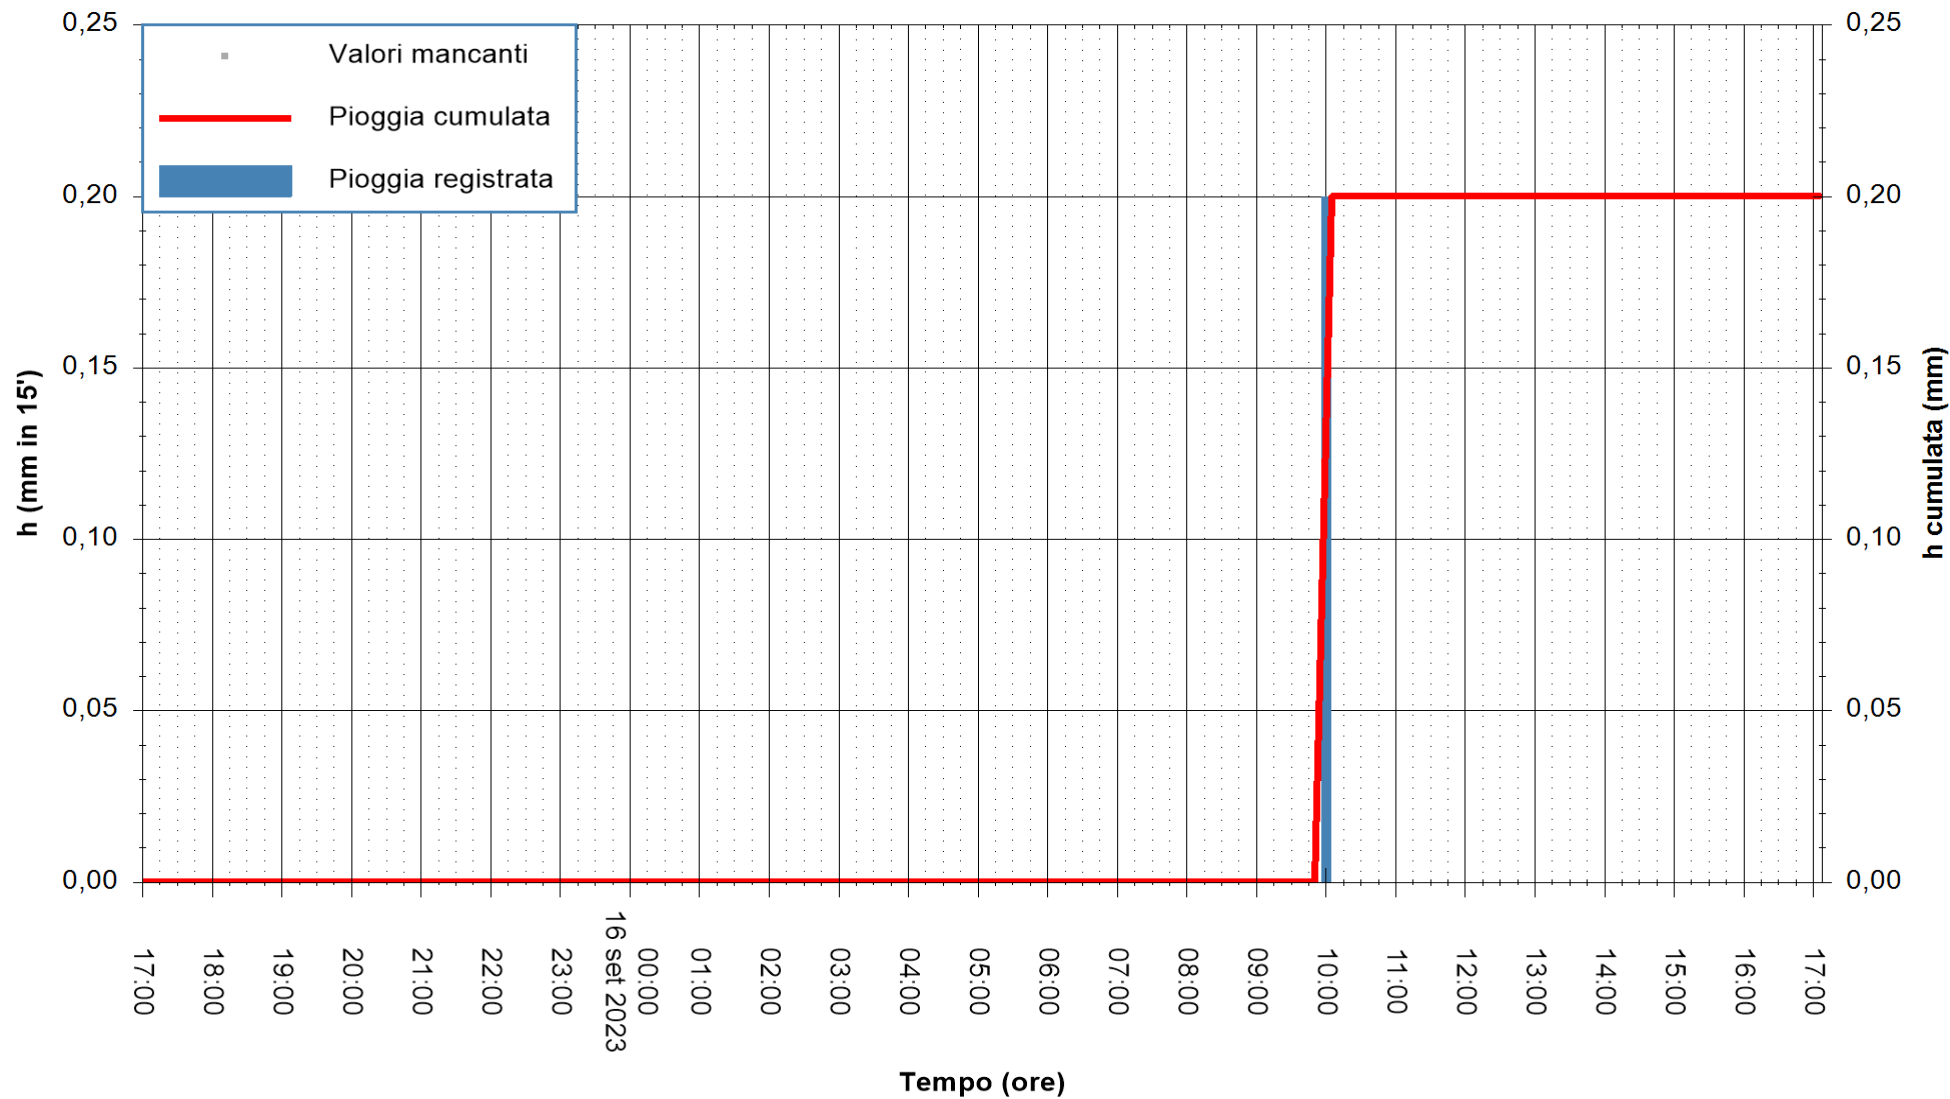

Stazione pluviometrica Paduledda
Area PADULEDDA
Pioggia registrata nelle ultime 24 ore
Estrazione dati delle ore 17:32 del 16/09/2023
Ultimo dato disponibile: 16/09/2023 alle 17:00

ARPAS
F.to il Dirigente Responsabile
Ing. Roberto Pinna Nossai

REGIONE AUTONOMA DE SARDIGNA
REGIONE AUTONOMA DELLA SARDEGNA