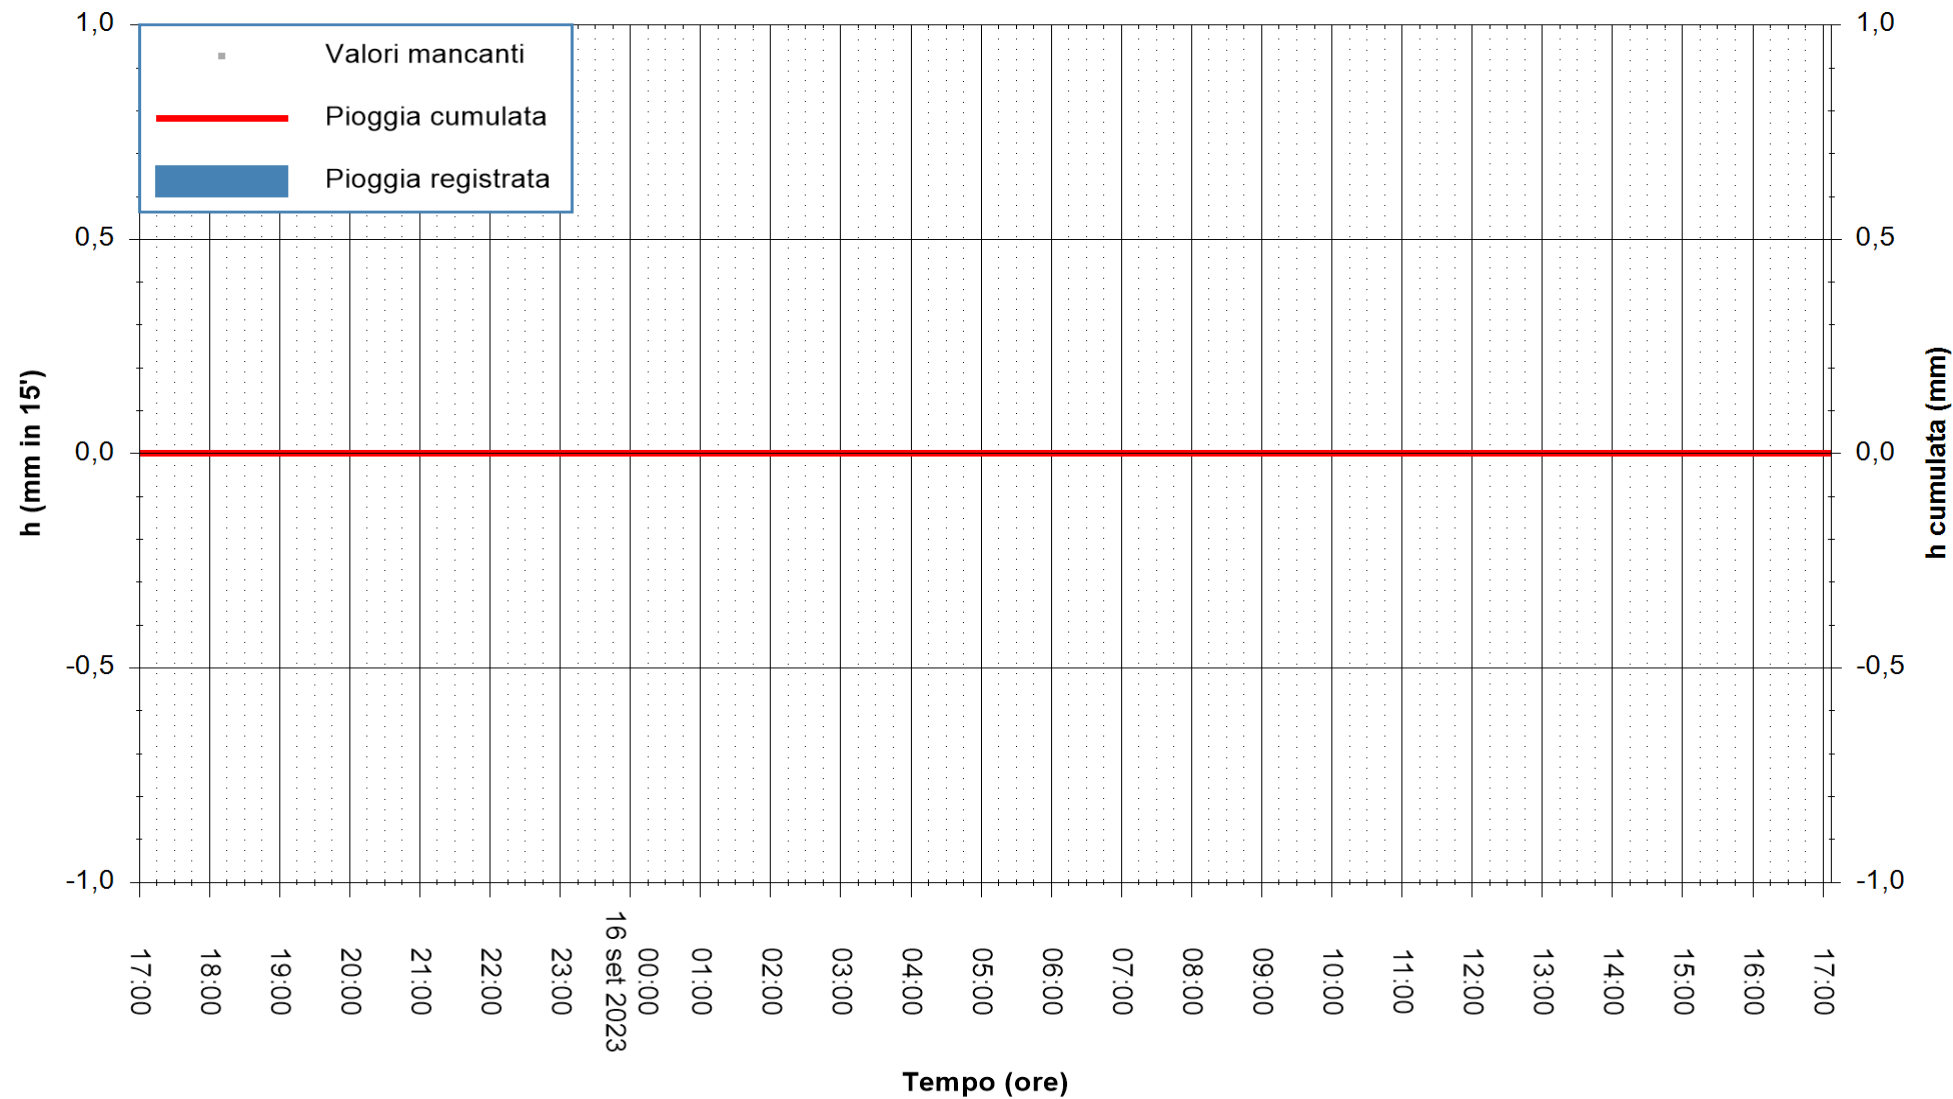

ARPAS  
F.to il Dirigente Responsabile  
Ing. Roberto Pinna Nossai

REGIONE AUTONOMA DE SARDIGNA  
REGIONE AUTONOMA DELLA SARDEGNA

Stazione pluviometrica Mamone  
Area MAMONE  
Pioggia registrata nelle ultime 24 ore  
Estrazione dati delle ore 17:32 del 16/09/2023  
Ultimo dato disponibile: 16/09/2023 alle 17:06