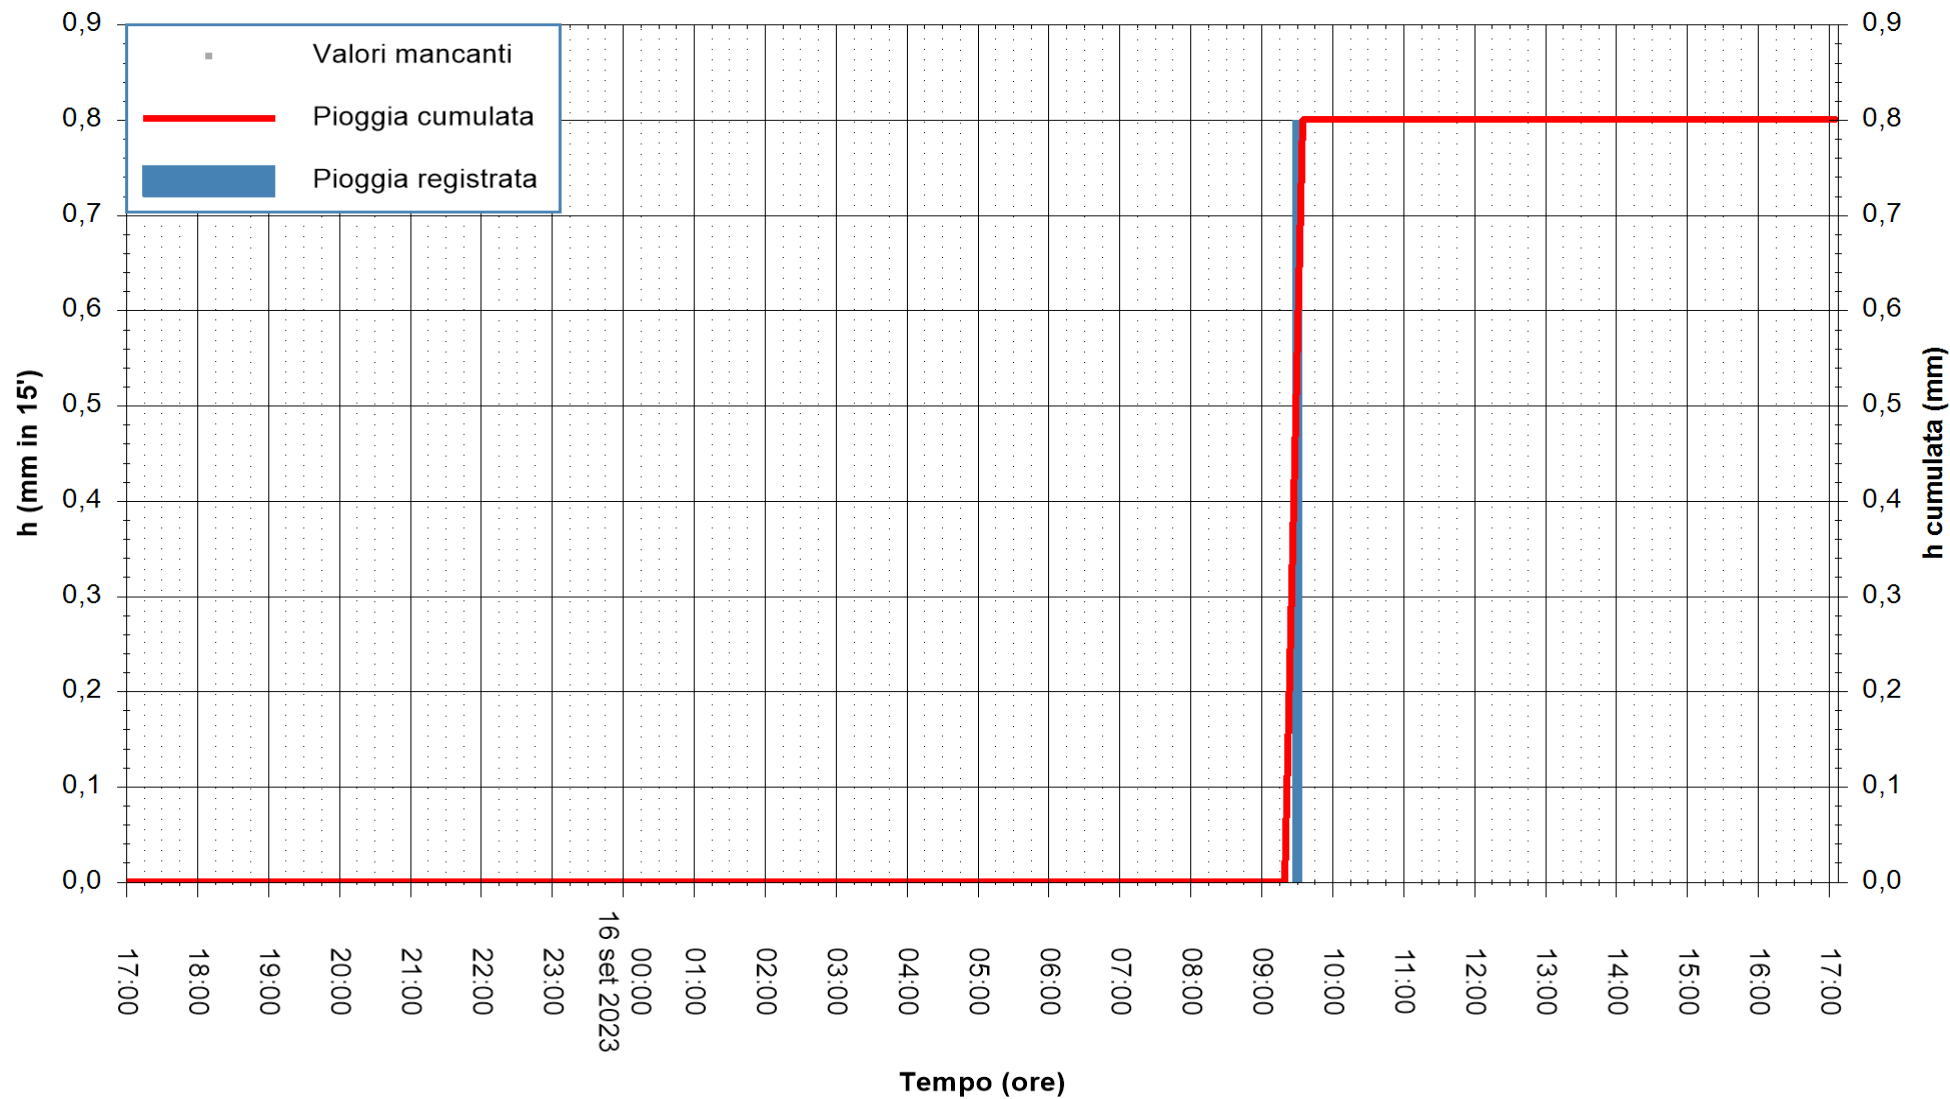

ARPAS  
F.to il Dirigente Responsabile  
Ing. Roberto Pinna Nossai

REGIONE AUTONOMA DE SARDIGNA  
REGIONE AUTONOMA DELLA SARDEGNA

Stazione pluviometrica Ossoni  
Area MONTE OSSONI  
Pioggia registrata nelle ultime 24 ore  
Estrazione dati delle ore 17:32 del 16/09/2023  
Ultimo dato disponibile: 16/09/2023 alle 17:20