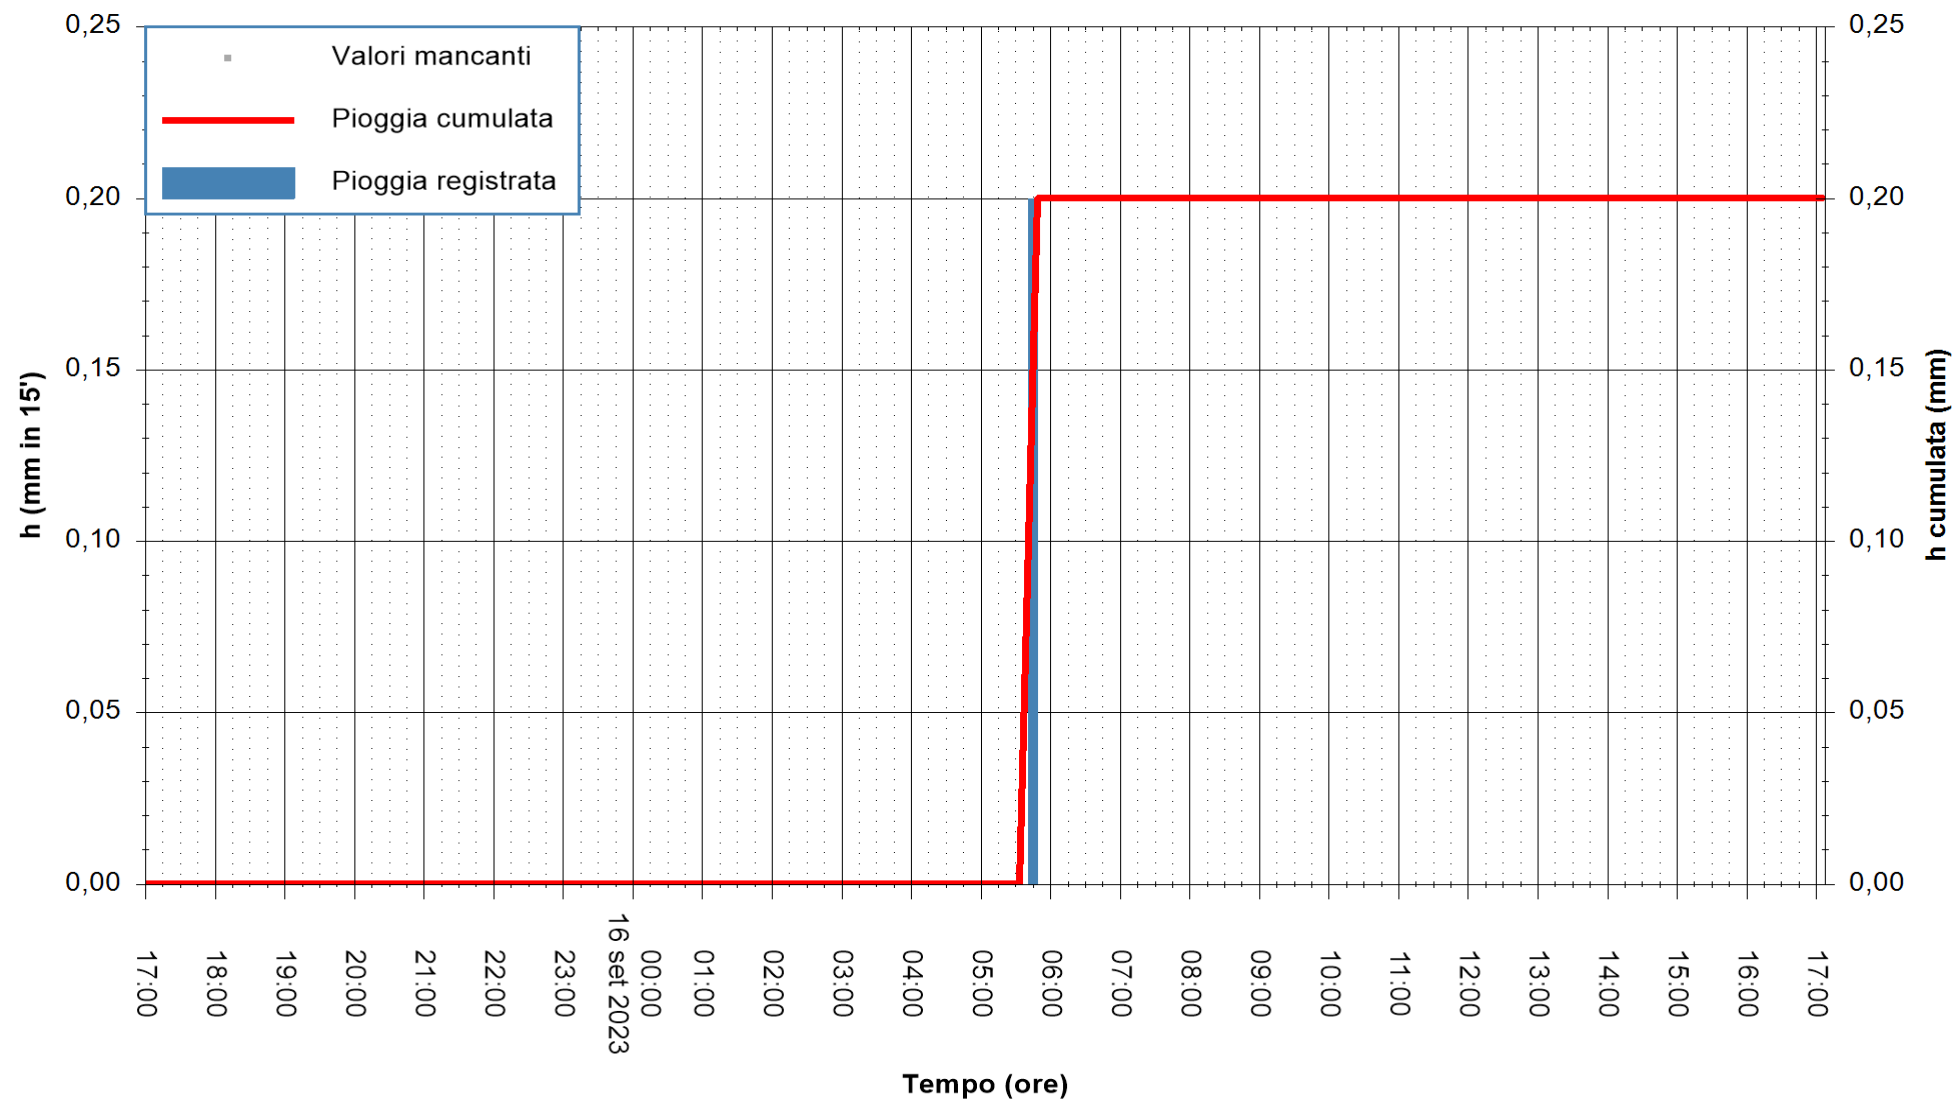

ARPAS  
F.to il Dirigente Responsabile  
Ing. Roberto Pinna Nossai

REGIONE AUTONOMA DE SARDIGNA  
REGIONE AUTONOMA DELLA SARDEGNA

Stazione pluviometrica Mamone  
Area MAMONE  
Pioggia registrata nelle ultime 24 ore  
Estrazione dati delle ore 17:32 del 16/09/2023  
Ultimo dato disponibile: 16/09/2023 alle 17:06