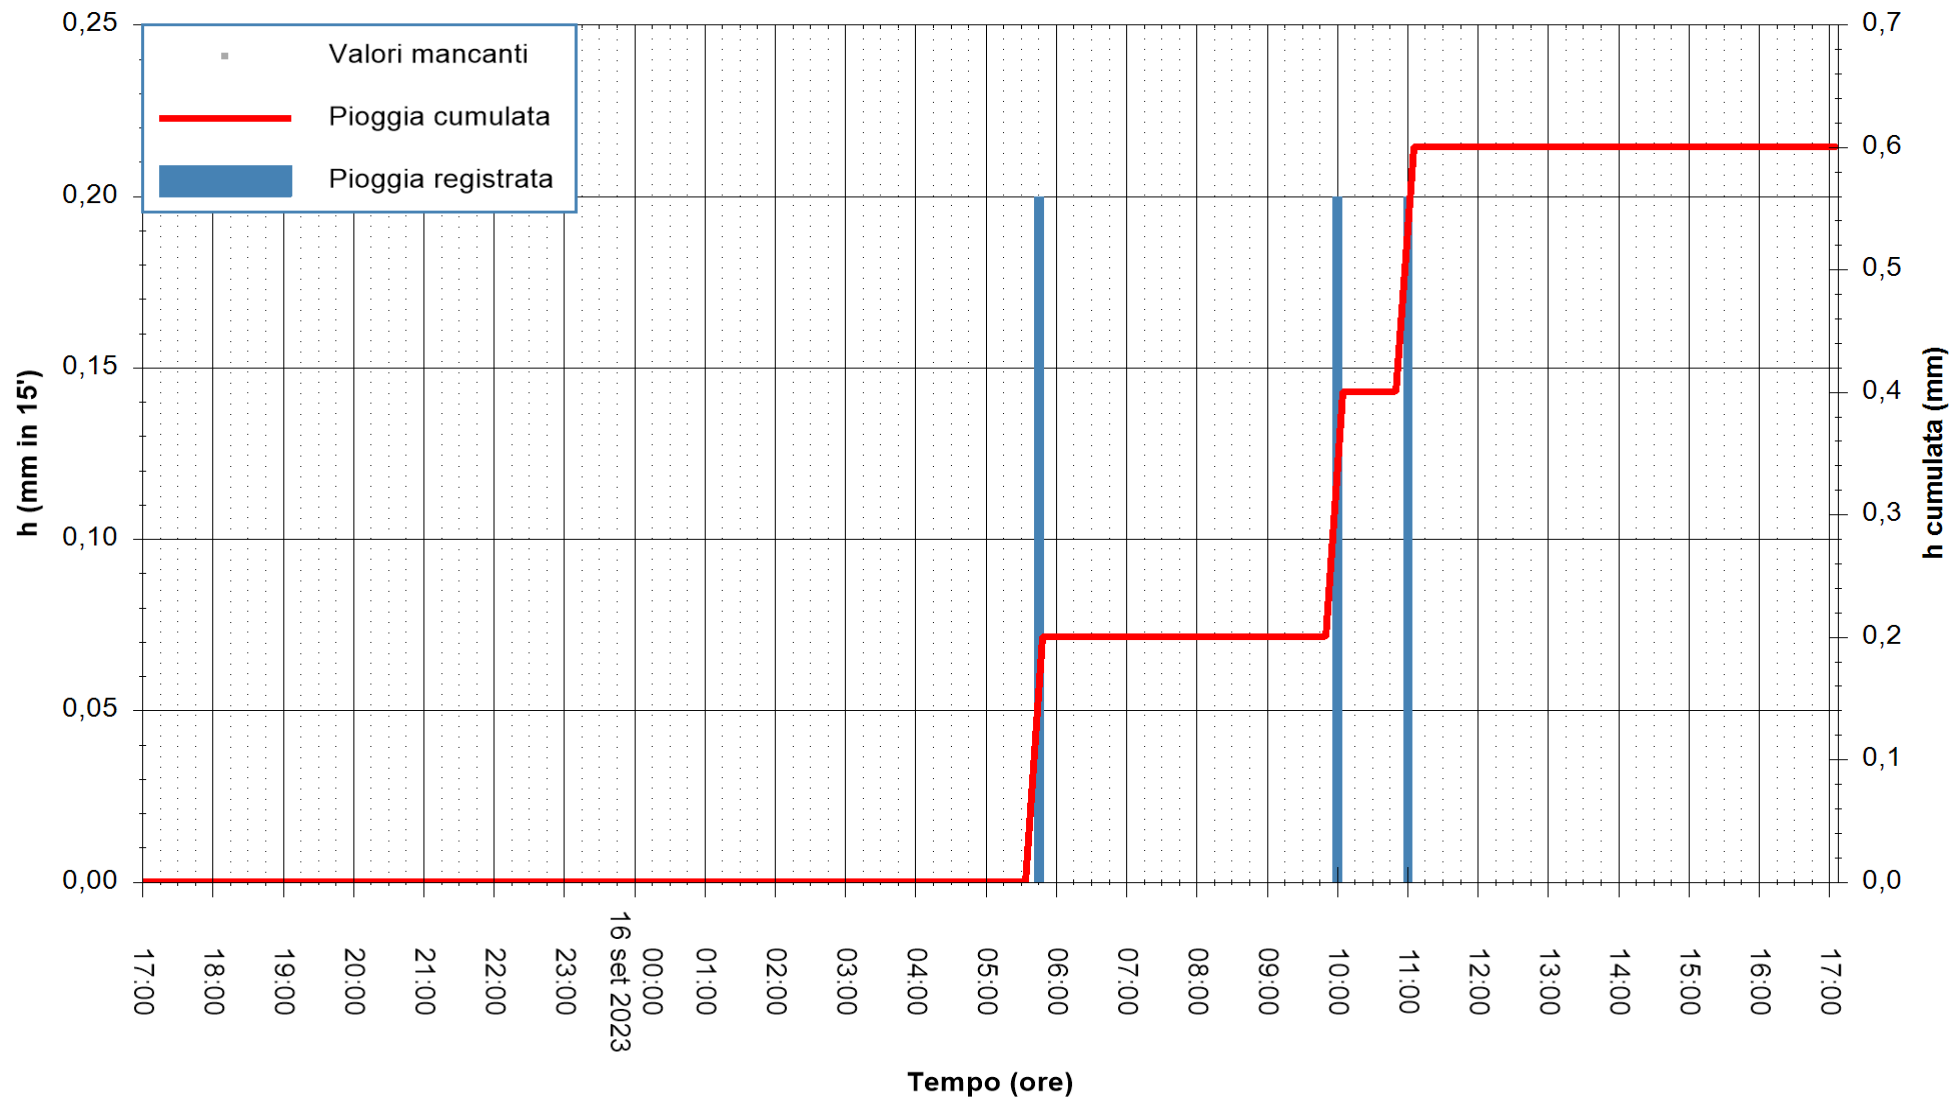

ARPAS  
F.to il Dirigente Responsabile  
Ing. Roberto Pinna Nossai

REGIONE AUTÒNOMA DE SARDIGNA  
REGIONE AUTONOMA DELLA SARDEGNA

Stazione pluviometrica Paduledda  
Area PADULEDDA  
Pioggia registrata nelle ultime 24 ore  
Estrazione dati delle ore 17:32 del 16/09/2023  
Ultimo dato disponibile: 16/09/2023 alle 17:00