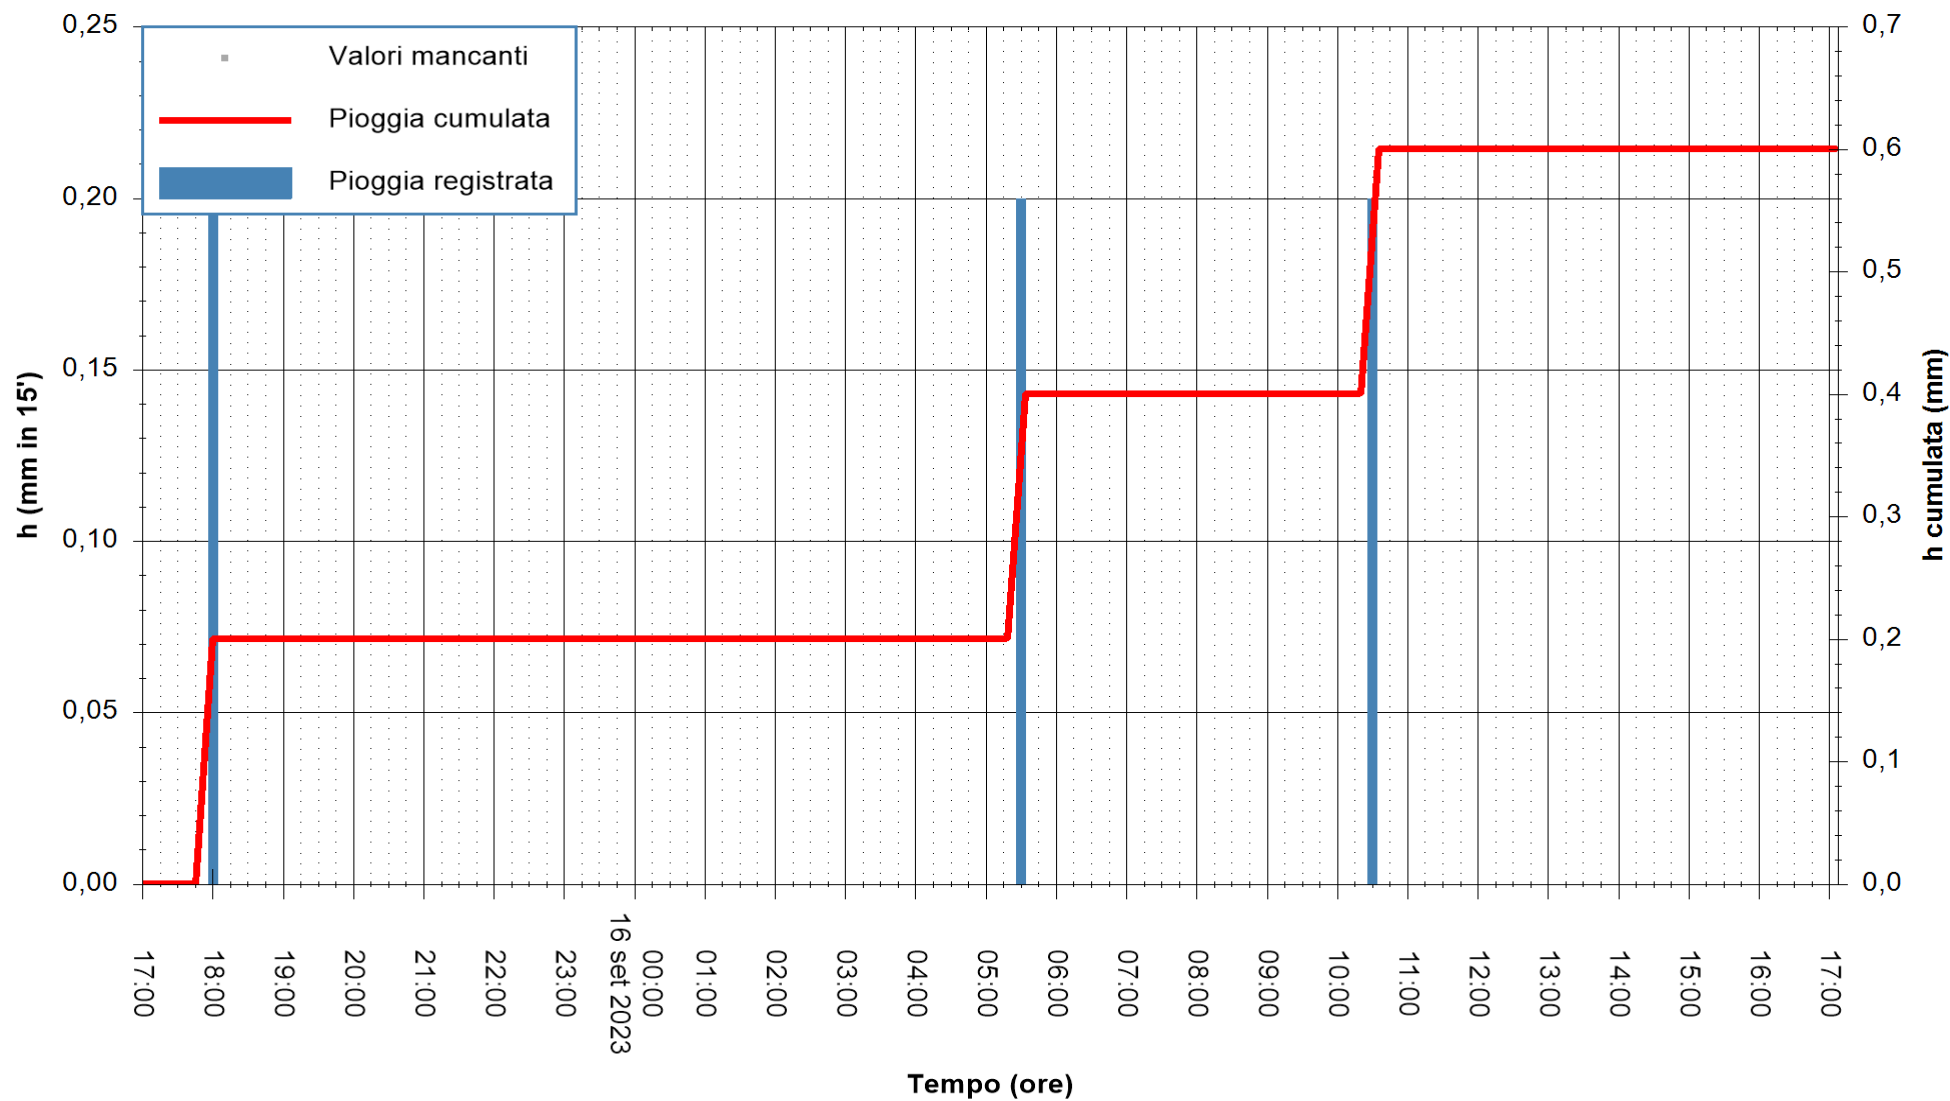

ARPAS  
F.to il Dirigente Responsabile  
Ing. Roberto Pinna Nossai

REGIONE AUTONOMA DE SARDIGNA  
REGIONE AUTONOMA DELLA SARDEGNA

Stazione pluviometrica Punta Tricoli  
Area PUNTA TRICOLI  
Pioggia registrata nelle ultime 24 ore  
Estrazione dati delle ore 17:32 del 16/09/2023  
Ultimo dato disponibile: 16/09/2023 alle 17:00