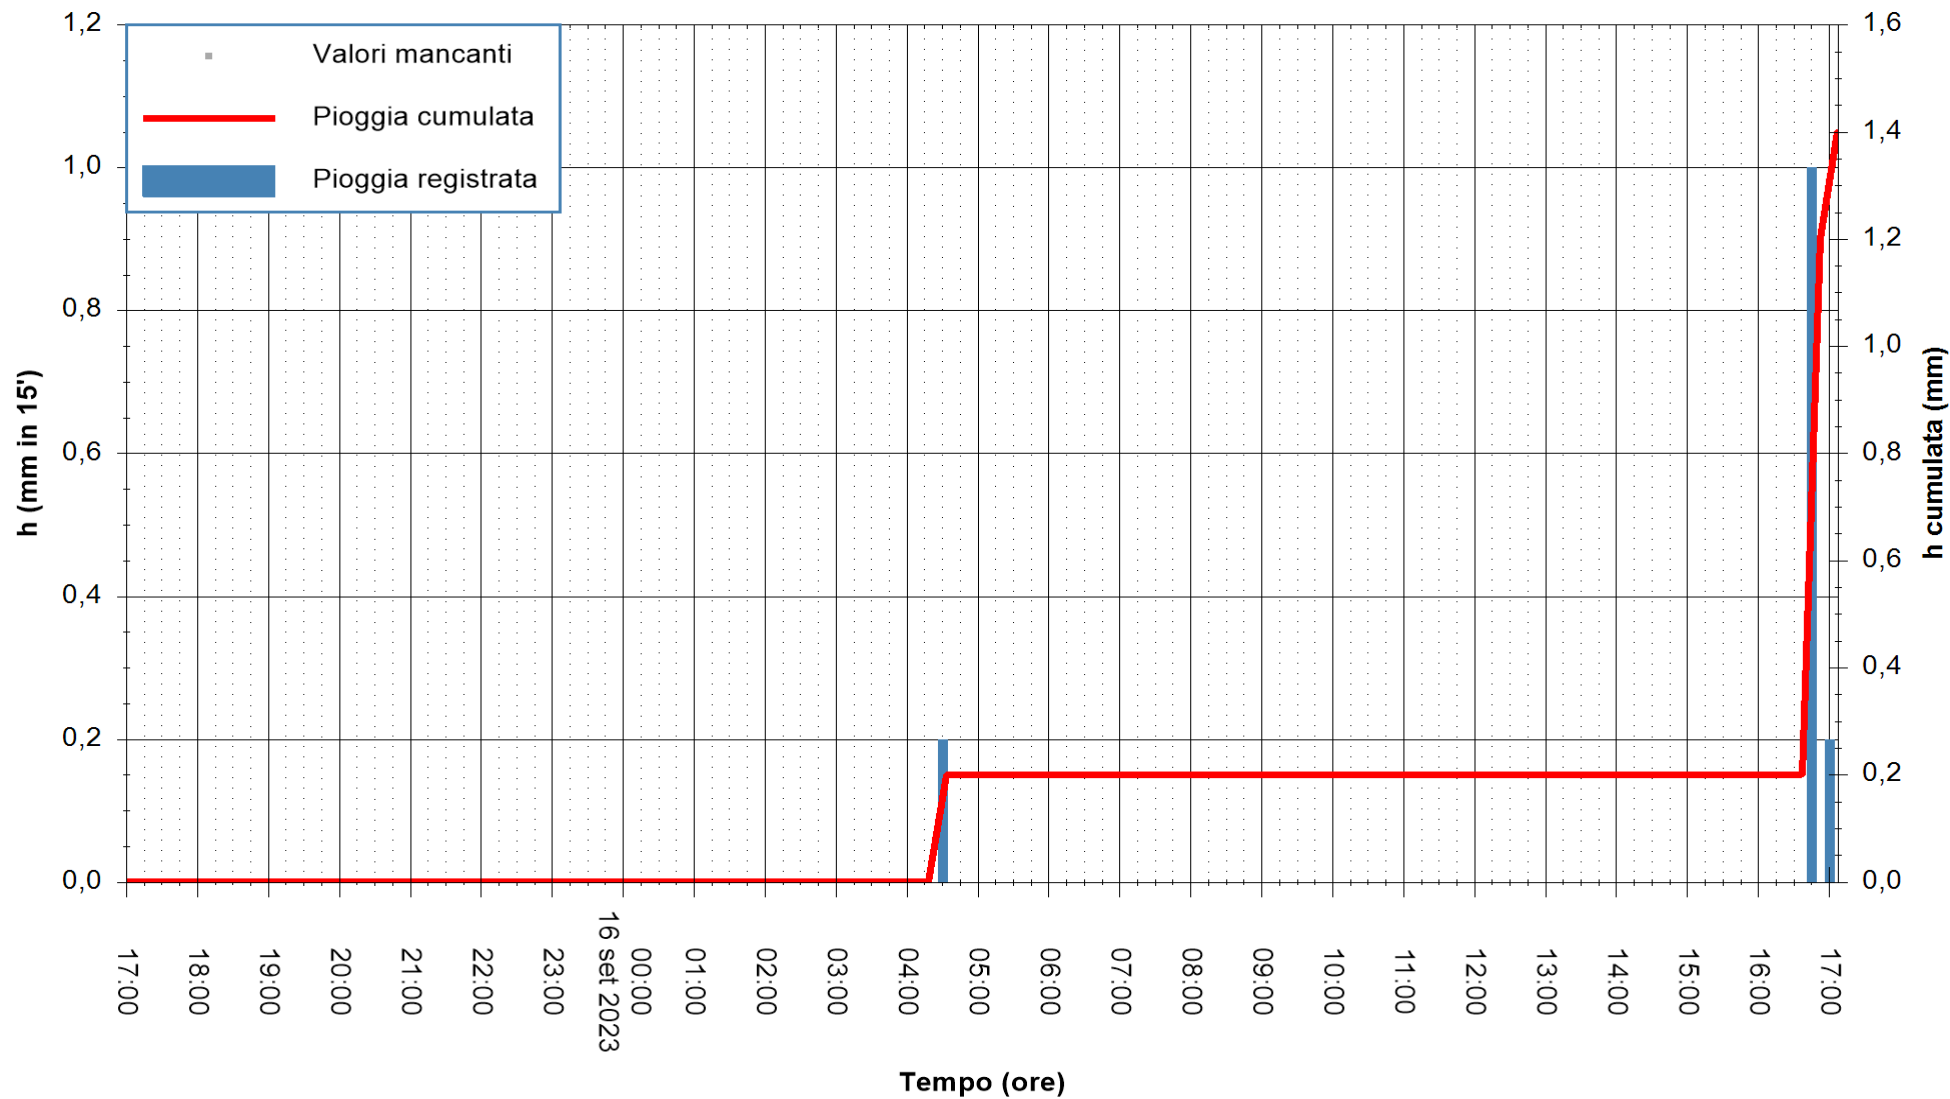

ARPAS  
F.to il Dirigente Responsabile  
Ing. Roberto Pinna Nossai

REGIONE AUTONOMA DE SARDIGNA  
REGIONE AUTONOMA DELLA SARDEGNA

Stazione pluviometrica Mamone  
Area MAMONE  
Pioggia registrata nelle ultime 24 ore  
Estrazione dati delle ore 17:32 del 16/09/2023  
Ultimo dato disponibile: 16/09/2023 alle 17:06