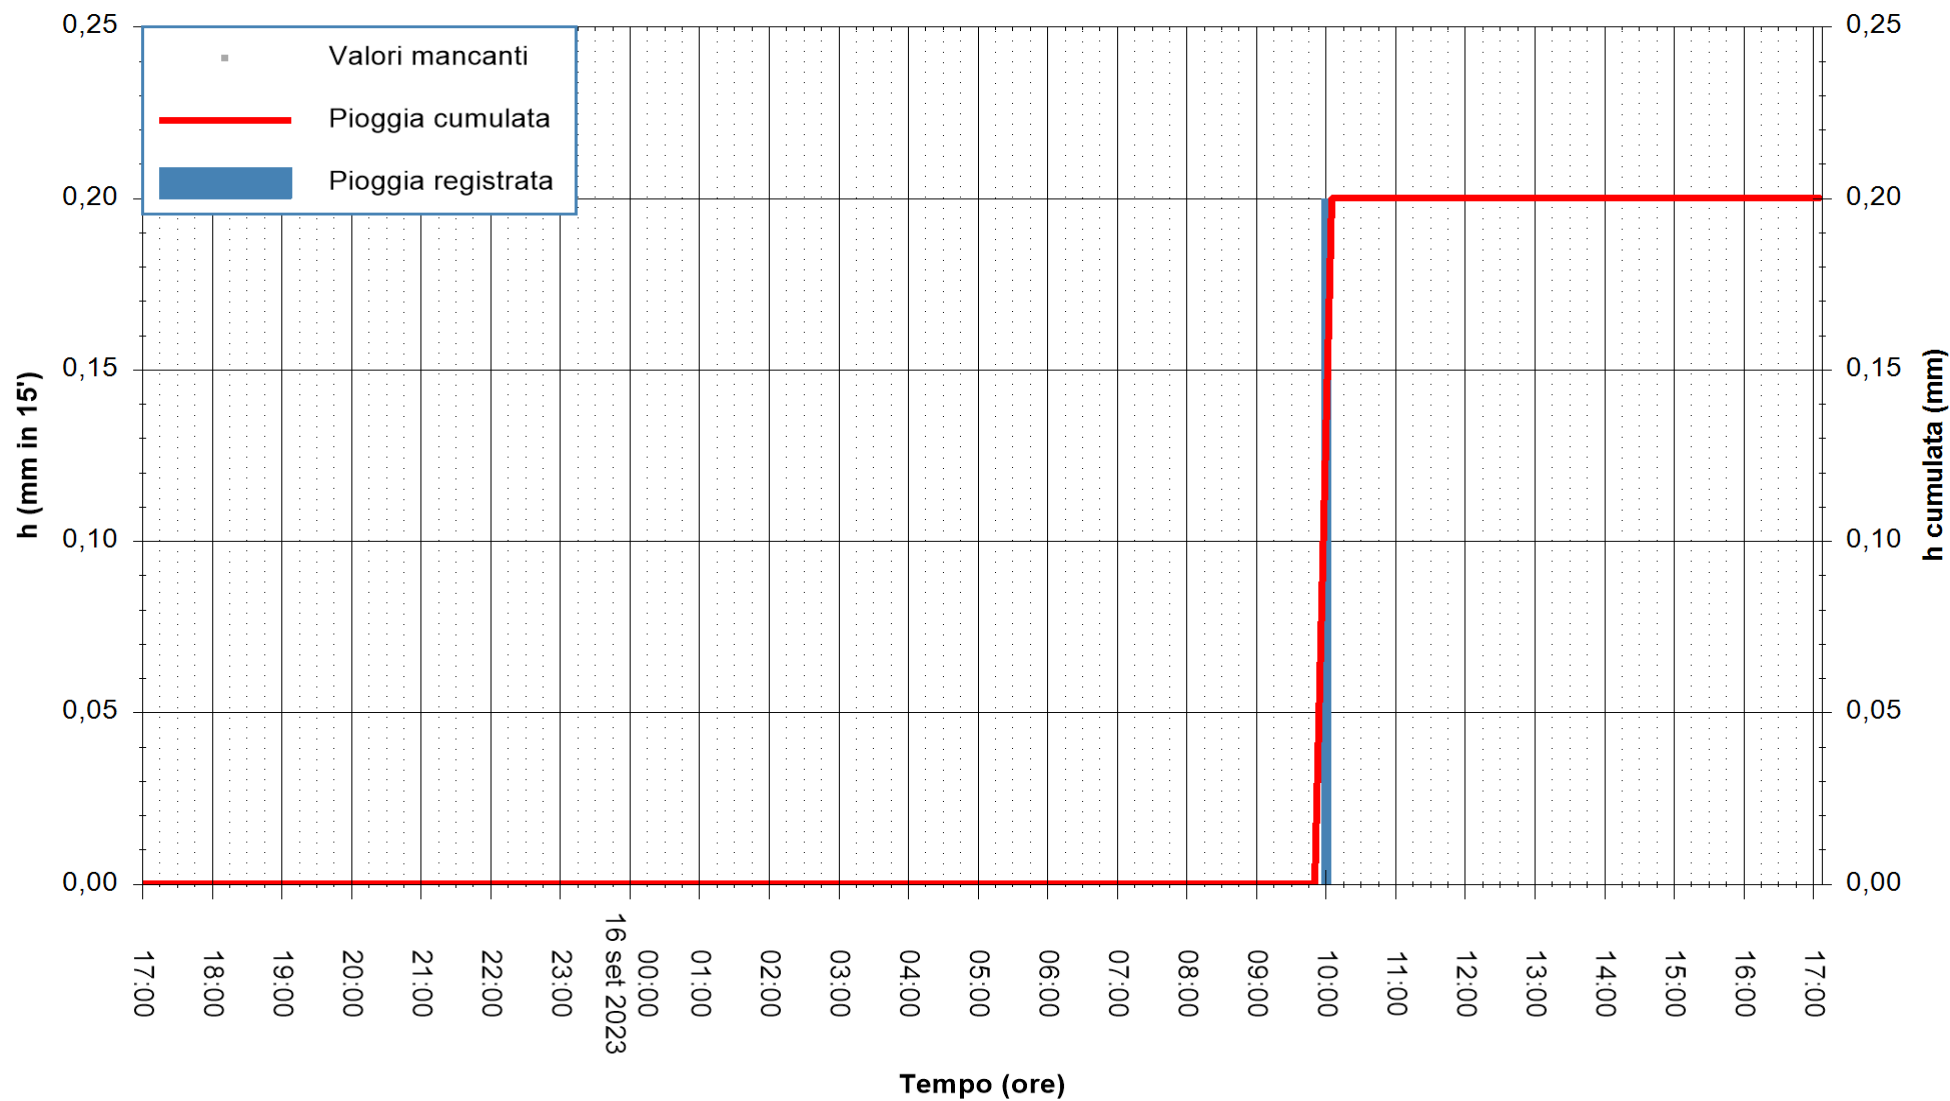

Stazione pluviometrica Isca Rena  
Area ISCA RENA  
Pioggia registrata nelle ultime 24 ore  
Estrazione dati delle ore 17:32 del 16/09/2023  
Ultimo dato disponibile: 16/09/2023 alle 17:07

ARPAS  
F.to il Dirigente Responsabile  
Ing. Roberto Pinna Nossai

REGIONE AUTONOMA DE SARDIGNA  
REGIONE AUTONOMA DELLA SARDEGNA

Stazione pluviometrica Fluminimannu a Decimomannu  
Area DECIMOMANNU  
Pioggia registrata nelle ultime 24 ore  
Estrazione dati delle ore 17:32 del 16/09/2023  
Ultimo dato disponibile: 01/01/0001 alle 00:00