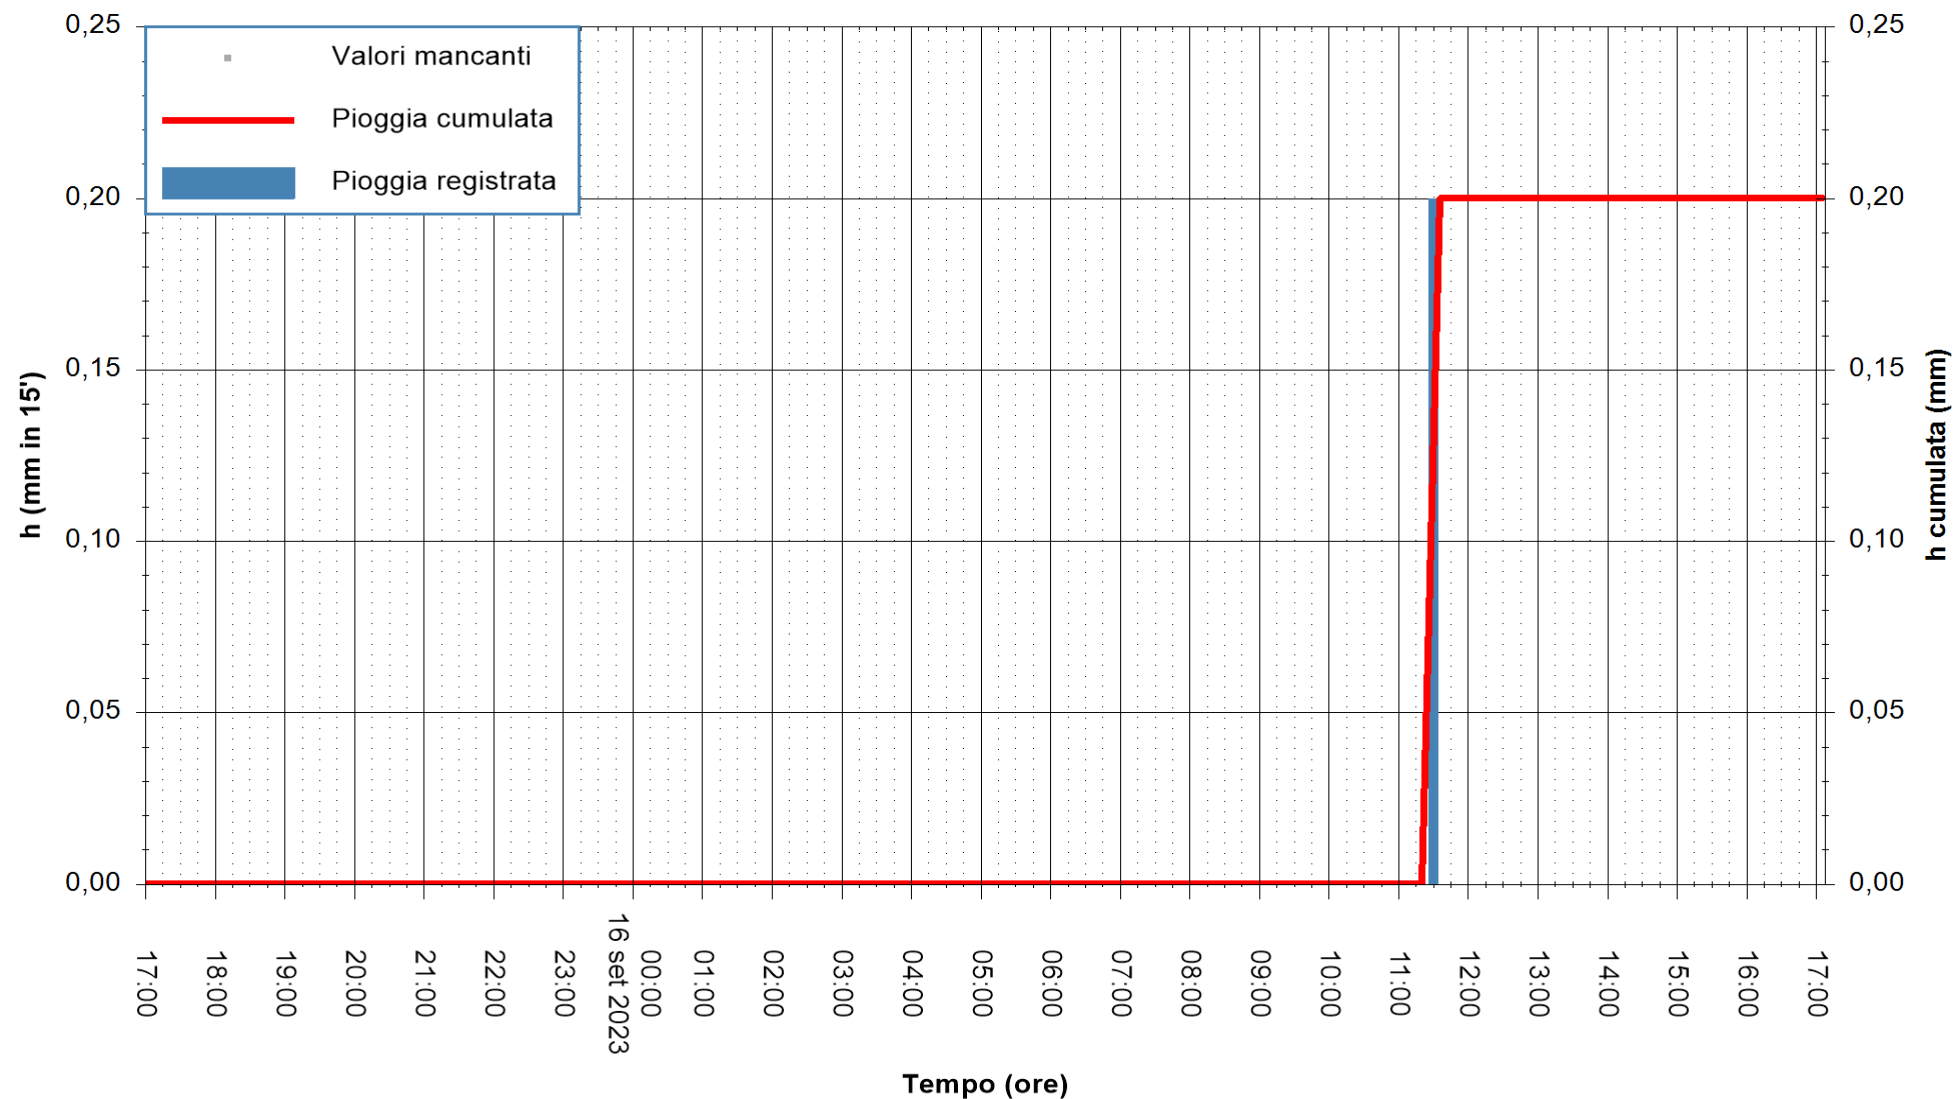

ARPAS  
F.to il Dirigente Responsabile  
Ing. Roberto Pinna Nossai

REGIONE AUTONOMA DE SARDIGNA  
REGIONE AUTONOMA DELLA SARDEGNA

Stazione pluviometrica Mamone  
Area MAMONE  
Pioggia registrata nelle ultime 24 ore  
Estrazione dati delle ore 17:32 del 16/09/2023  
Ultimo dato disponibile: 16/09/2023 alle 17:06