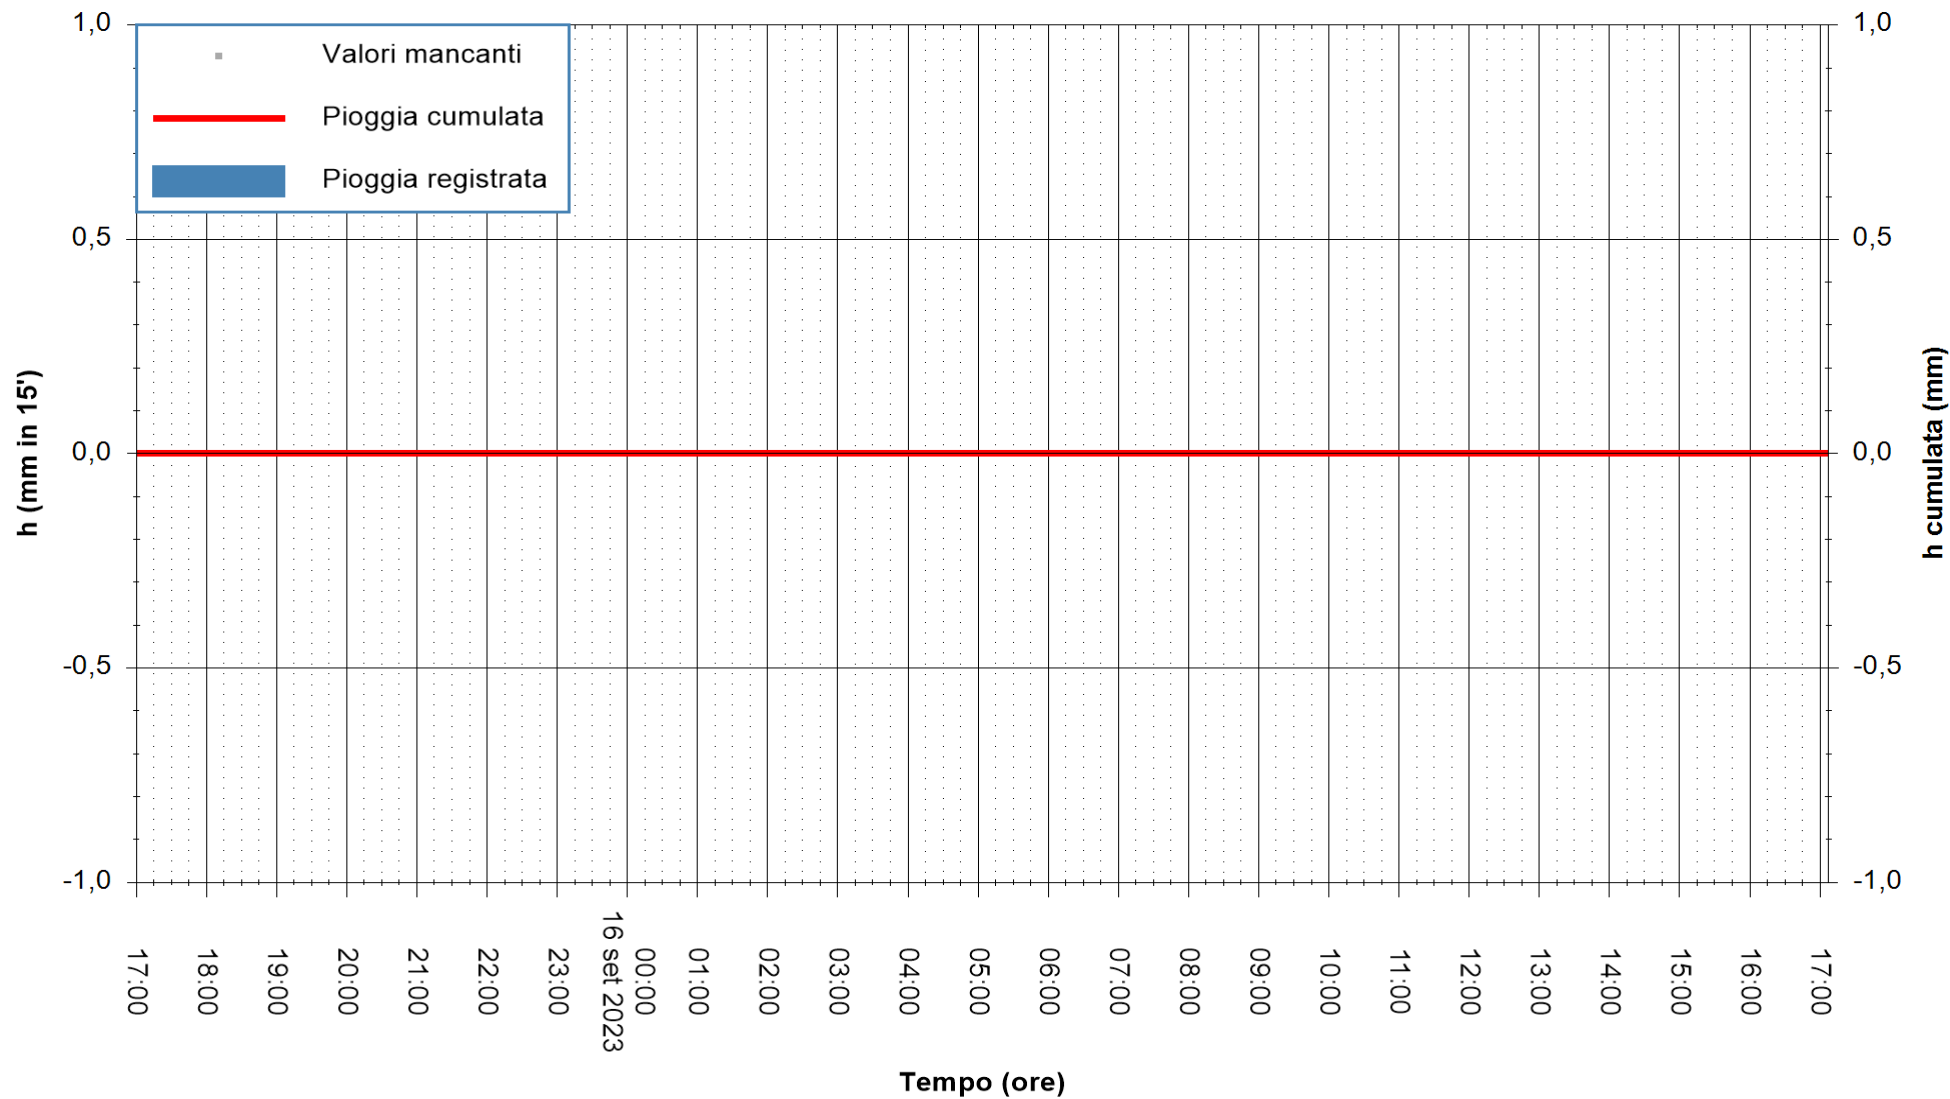

ARPAS  
F.to il Dirigente Responsabile  
Ing. Roberto Pinna Nossai

REGIONE AUTONOMA DE SARDIGNA  
REGIONE AUTONOMA DELLA SARDEGNA

Stazione pluviometrica Tempio  
Area CUSSEDDU  
Pioggia registrata nelle ultime 24 ore  
Estrazione dati delle ore 17:32 del 16/09/2023  
Ultimo dato disponibile: 16/09/2023 alle 17:15