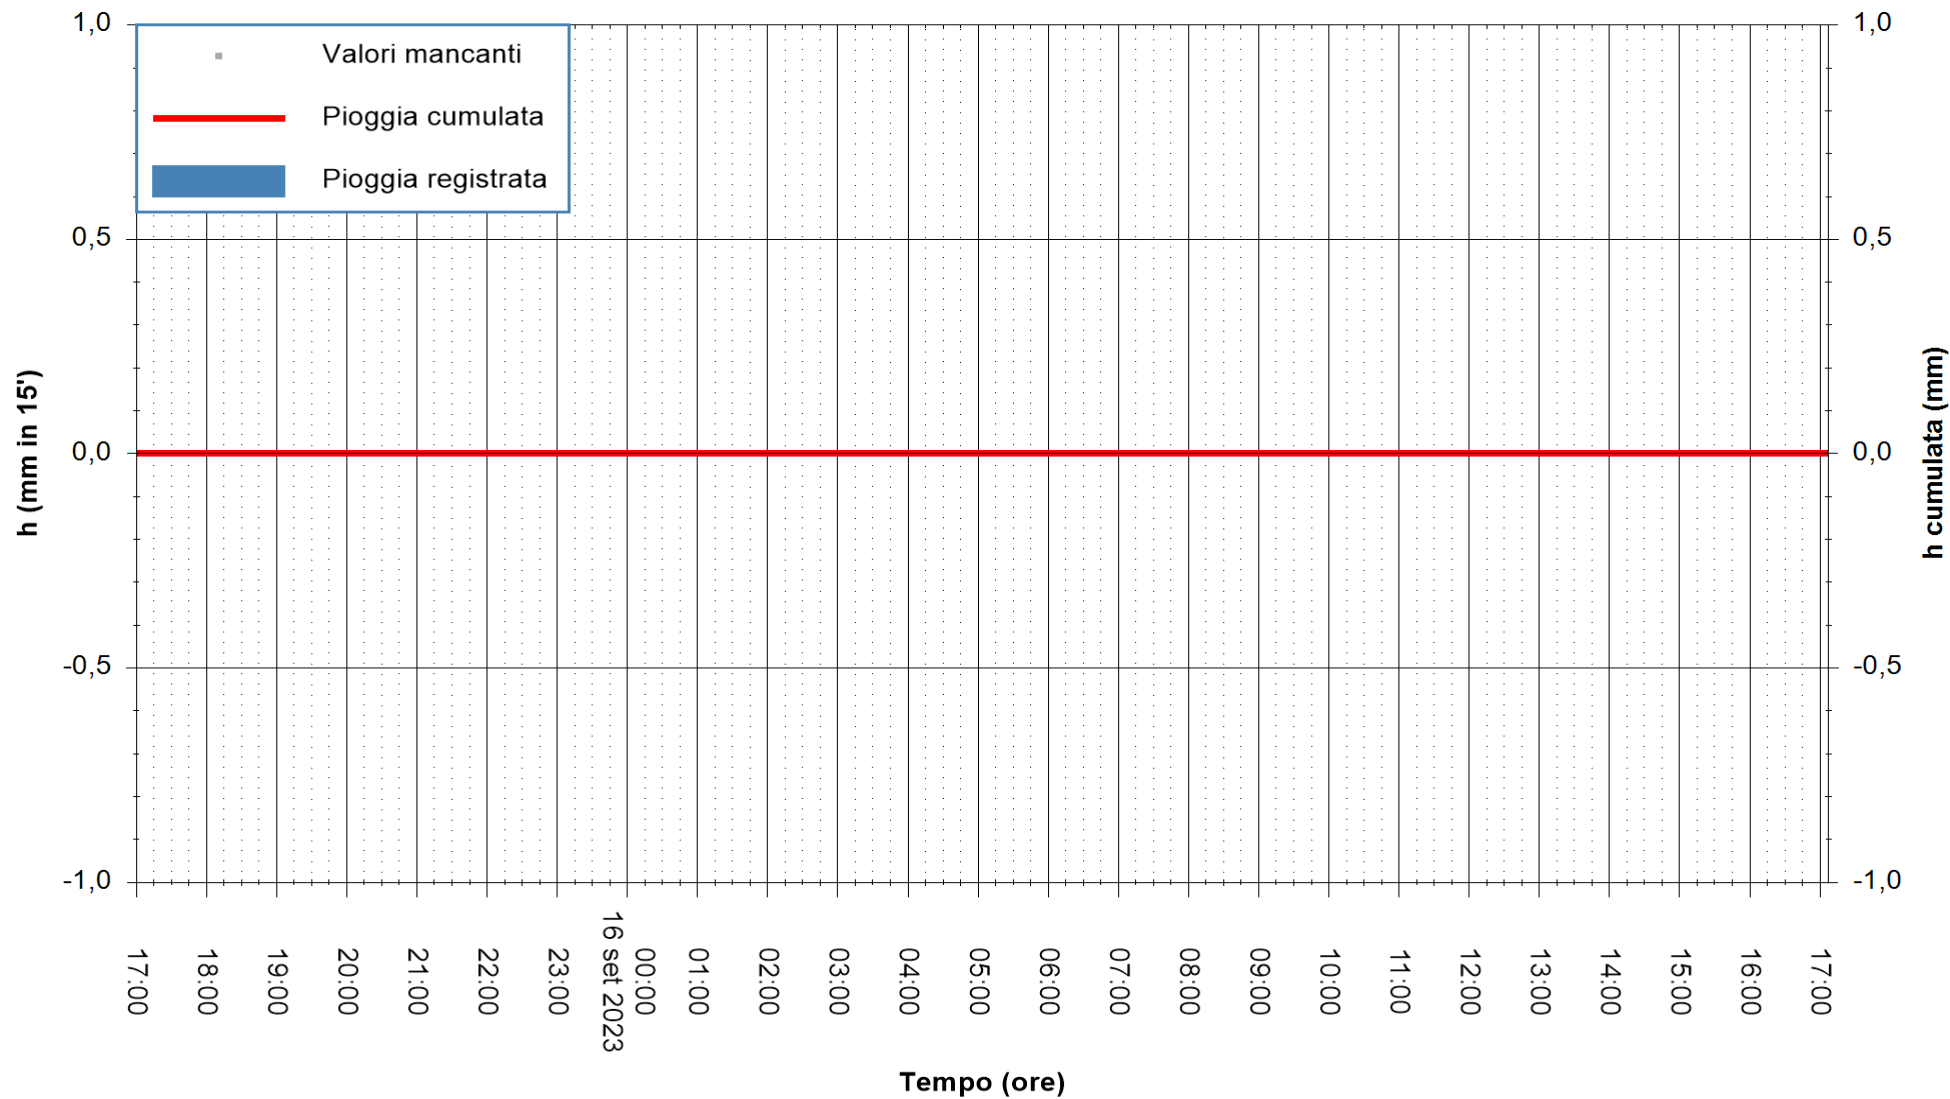

REGIONE AUTONOMA DE SARDIGNA  
REGIONE AUTONOMA DELLA SARDEGNA

Stazione pluviometrica Fluminimannu a Decimomannu  
Area DECIMOMANNU  
Pioggia registrata nelle ultime 24 ore  
Estrazione dati delle ore 17:32 del 16/09/2023  
Ultimo dato disponibile: 01/01/0001 alle 00:00

ARPAS  
F.to il Dirigente Responsabile  
Ing. Roberto Pinna Nossai

REGIONE AUTÒNOMA DE SARDIGNA  
REGIONE AUTONOMA DELLA SARDEGNA

Stazione pluviometrica Senorbi'  
Area SENORBI  
Pioggia registrata nelle ultime 24 ore  
Estrazione dati delle ore 17:32 del 16/09/2023  
Ultimo dato disponibile: 16/09/2023 alle 17:10