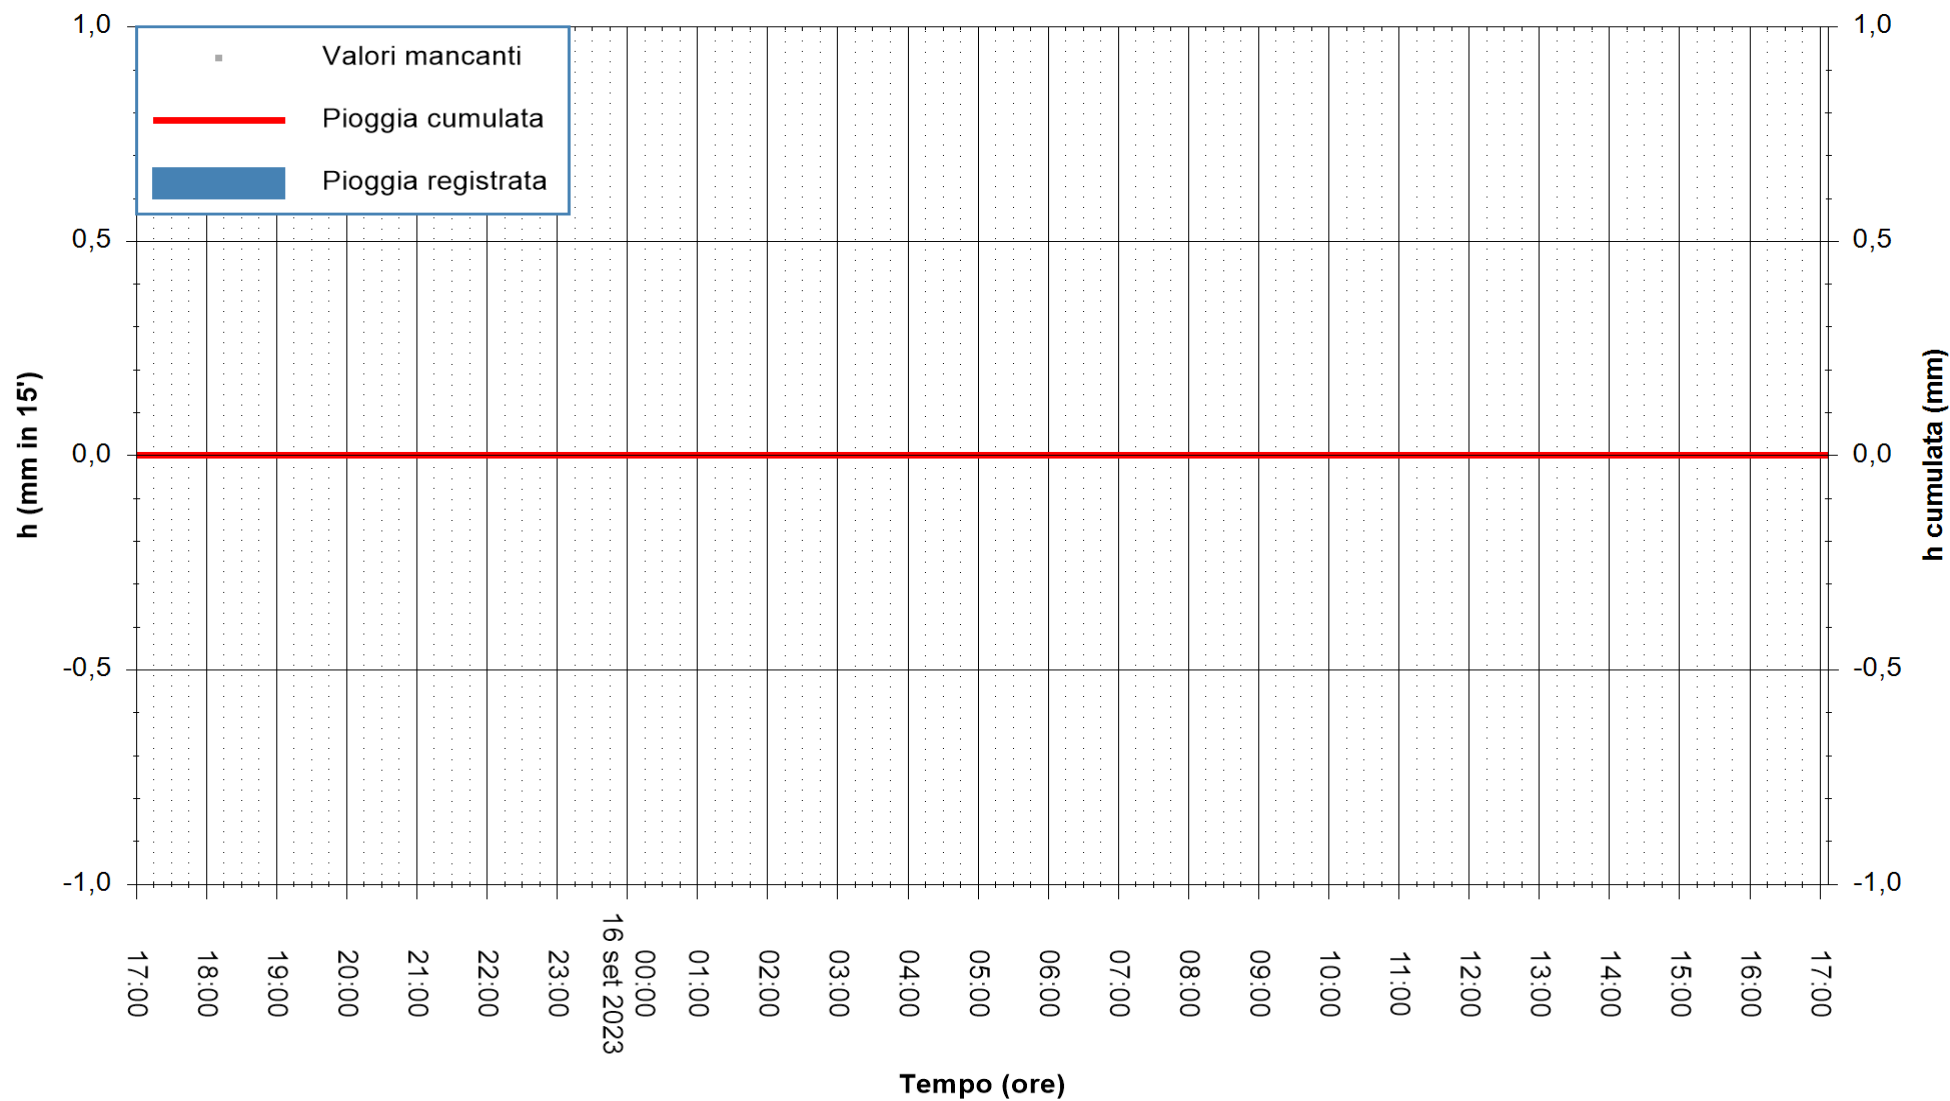

REGIONE AUTONOMA DE SARDIGNA  
REGIONE AUTONOMA DELLA SARDEGNA

Stazione pluviometrica Fluminimannu a Decimomannu  
Area DECIMOMANNU  
Pioggia registrata nelle ultime 24 ore  
Estrazione dati delle ore 17:32 del 16/09/2023  
Ultimo dato disponibile: 01/01/0001 alle 00:00

ARPAS  
F.to il Dirigente Responsabile  
Ing. Roberto Pinna Nossai

REGIONE AUTÒNOMA DE SARDIGNA  
REGIONE AUTONOMA DELLA SARDEGNA

Stazione pluviometrica Senorbi'  
Area SENORBI  
Pioggia registrata nelle ultime 24 ore  
Estrazione dati delle ore 17:32 del 16/09/2023  
Ultimo dato disponibile: 16/09/2023 alle 17:10