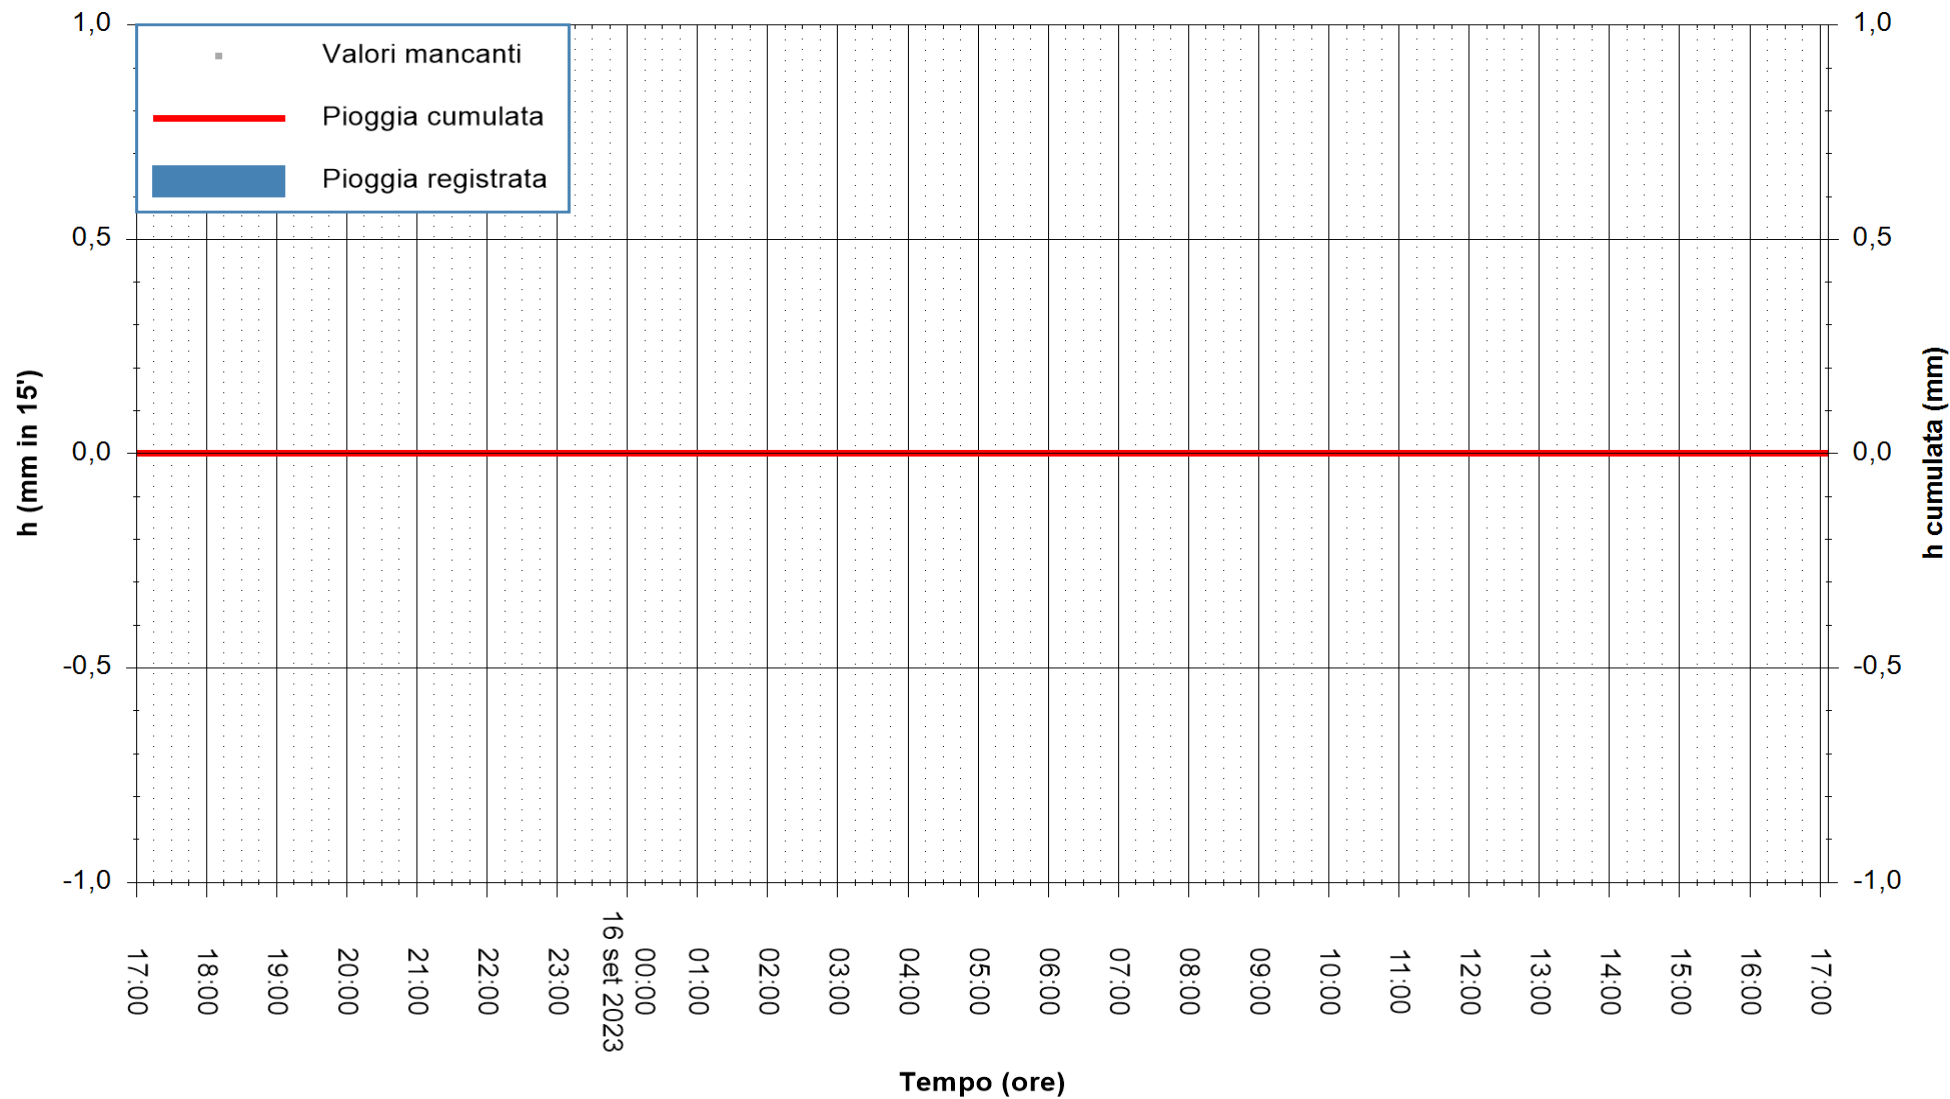

ARPAS  
F.to il Dirigente Responsabile  
Ing. Roberto Pinna Nossai

REGIONE AUTÒNOMA DE SARDIGNA  
REGIONE AUTONOMA DELLA SARDEGNA

Stazione pluviometrica Paduledda  
Area PADULEDDA  
Pioggia registrata nelle ultime 24 ore  
Estrazione dati delle ore 17:32 del 16/09/2023  
Ultimo dato disponibile: 16/09/2023 alle 17:00