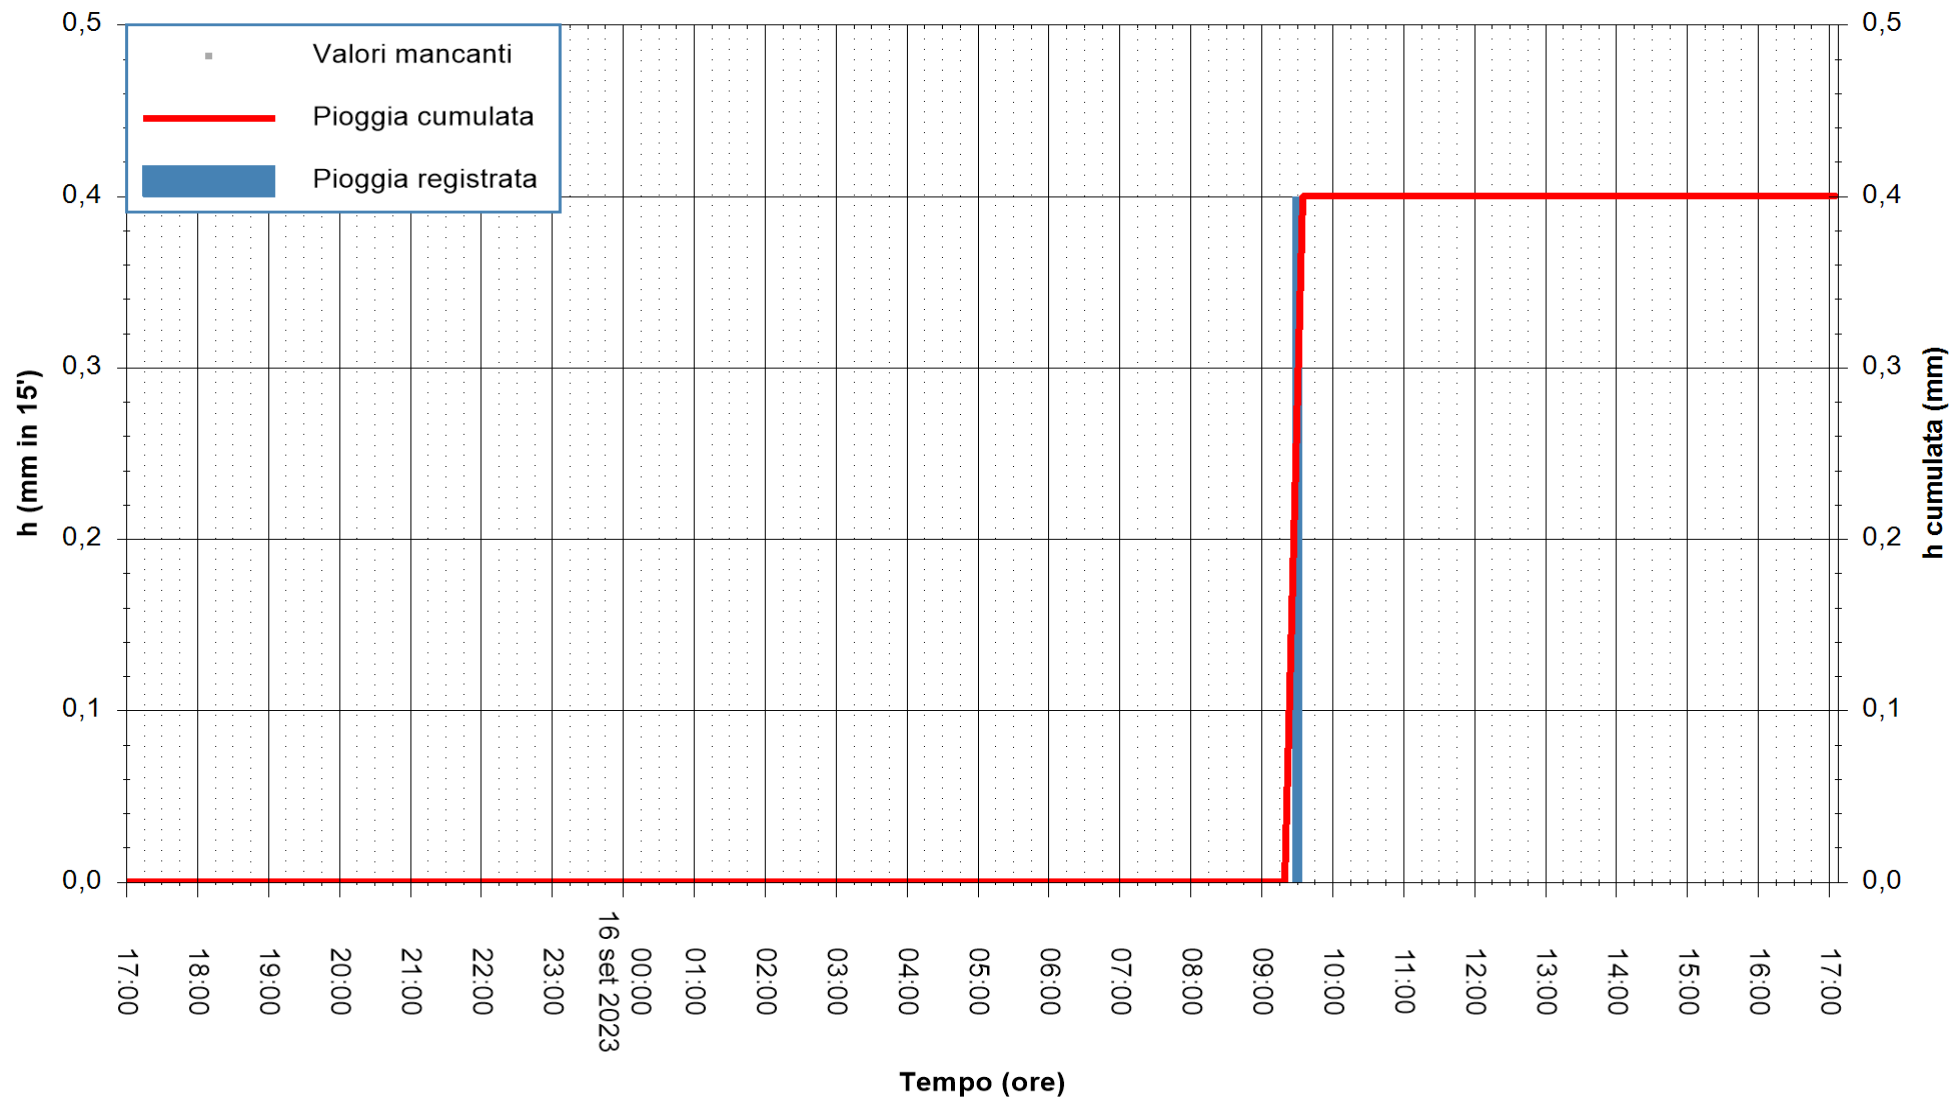

Stazione pluviometrica Isca Rena  
Area ISCA RENA  
Pioggia registrata nelle ultime 24 ore  
Estrazione dati delle ore 17:32 del 16/09/2023  
Ultimo dato disponibile: 16/09/2023 alle 17:07

ARPAS  
F.to il Dirigente Responsabile  
Ing. Roberto Pinna Nossai

REGIONE AUTONOMA DE SARDIGNA  
REGIONE AUTONOMA DELLA SARDEGNA

Stazione pluviometrica Fluminimannu a Decimomannu  
Area DECIMOMANNU  
Pioggia registrata nelle ultime 24 ore  
Estrazione dati delle ore 17:32 del 16/09/2023  
Ultimo dato disponibile: 01/01/0001 alle 00:00

ARPAS  
F.to il Dirigente Responsabile  
Ing. Roberto Pinna Nossai

REGIONE AUTÒNOMA DE SARDIGNA  
REGIONE AUTONOMA DELLA SARDEGNA

Stazione pluviometrica Senorbi'  
Area SENORBI  
Pioggia registrata nelle ultime 24 ore  
Estrazione dati delle ore 17:32 del 16/09/2023  
Ultimo dato disponibile: 16/09/2023 alle 17:10