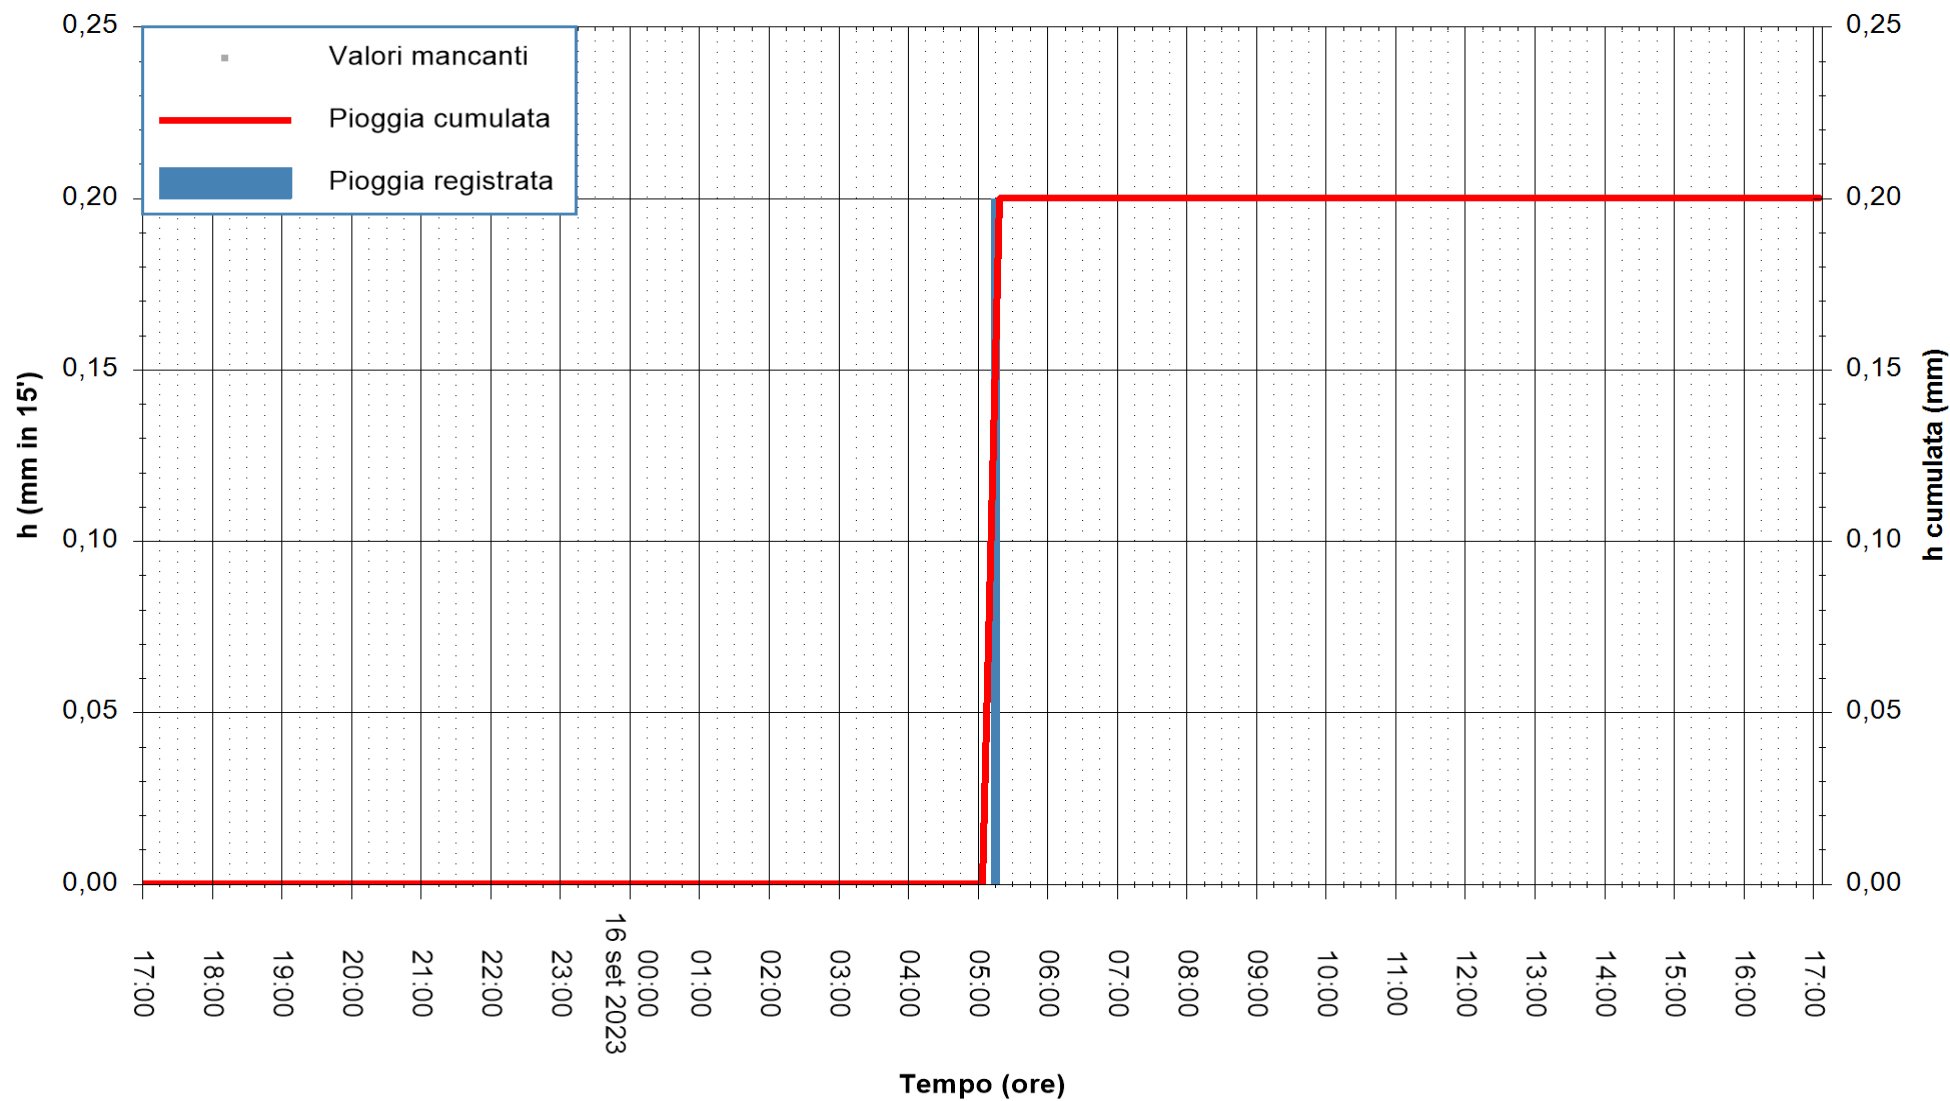

Stazione pluviometrica Isca Rena  
Area ISCA RENA  
Pioggia registrata nelle ultime 24 ore  
Estrazione dati delle ore 17:32 del 16/09/2023  
Ultimo dato disponibile: 16/09/2023 alle 17:07

ARPAS  
F.to il Dirigente Responsabile  
Ing. Roberto Pinna Nossai

REGIONE AUTONOMA DE SARDIGNA  
REGIONE AUTONOMA DELLA SARDEGNA

Stazione pluviometrica Fluminimannu a Decimomannu  
Area DECIMOMANNU  
Pioggia registrata nelle ultime 24 ore  
Estrazione dati delle ore 17:32 del 16/09/2023  
Ultimo dato disponibile: 01/01/0001 alle 00:00