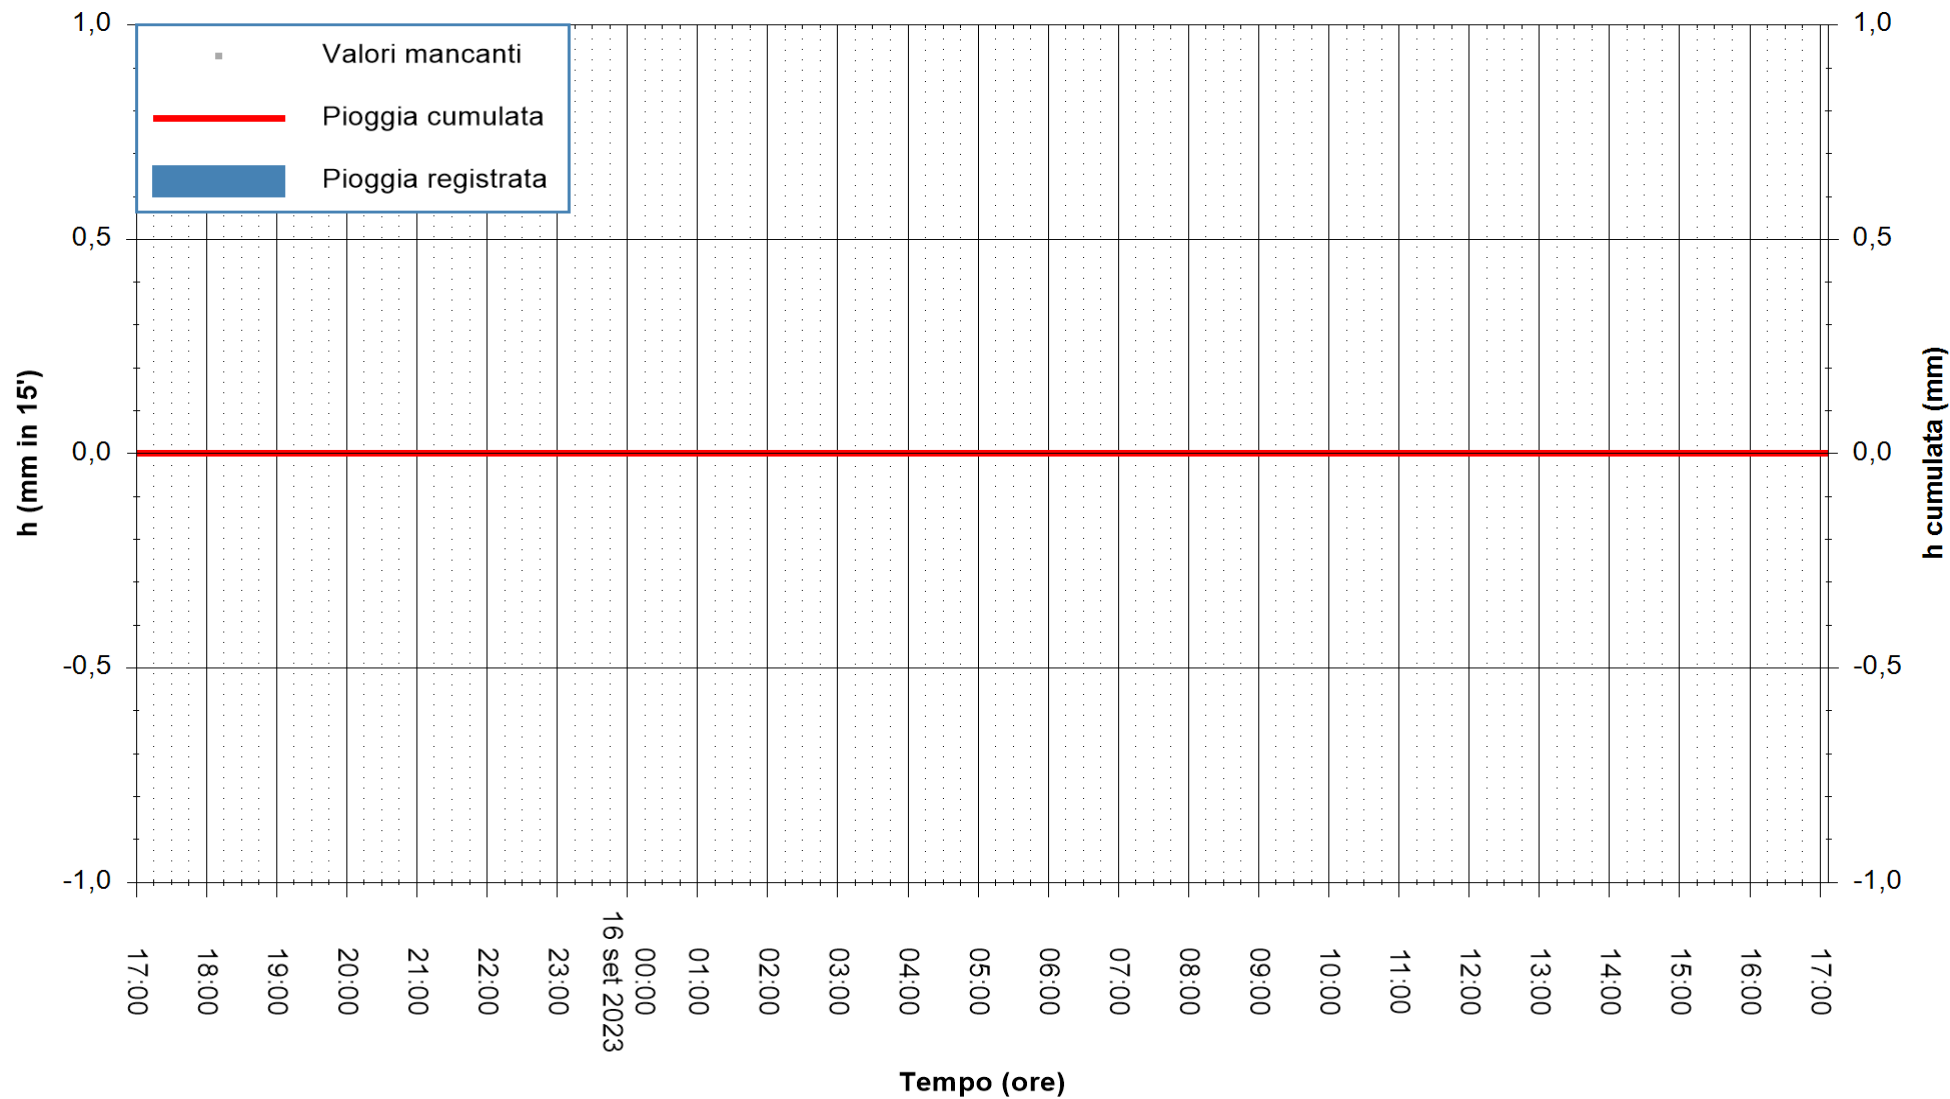

ARPAS  
F.to il Dirigente Responsabile  
Ing. Roberto Pinna Nossai

REGIONE AUTONOMA DE SARDIGNA  
REGIONE AUTONOMA DELLA SARDEGNA

Stazione pluviometrica Punta Tricoli  
Area PUNTA TRICOLI  
Pioggia registrata nelle ultime 24 ore  
Estrazione dati delle ore 17:32 del 16/09/2023  
Ultimo dato disponibile: 16/09/2023 alle 17:00