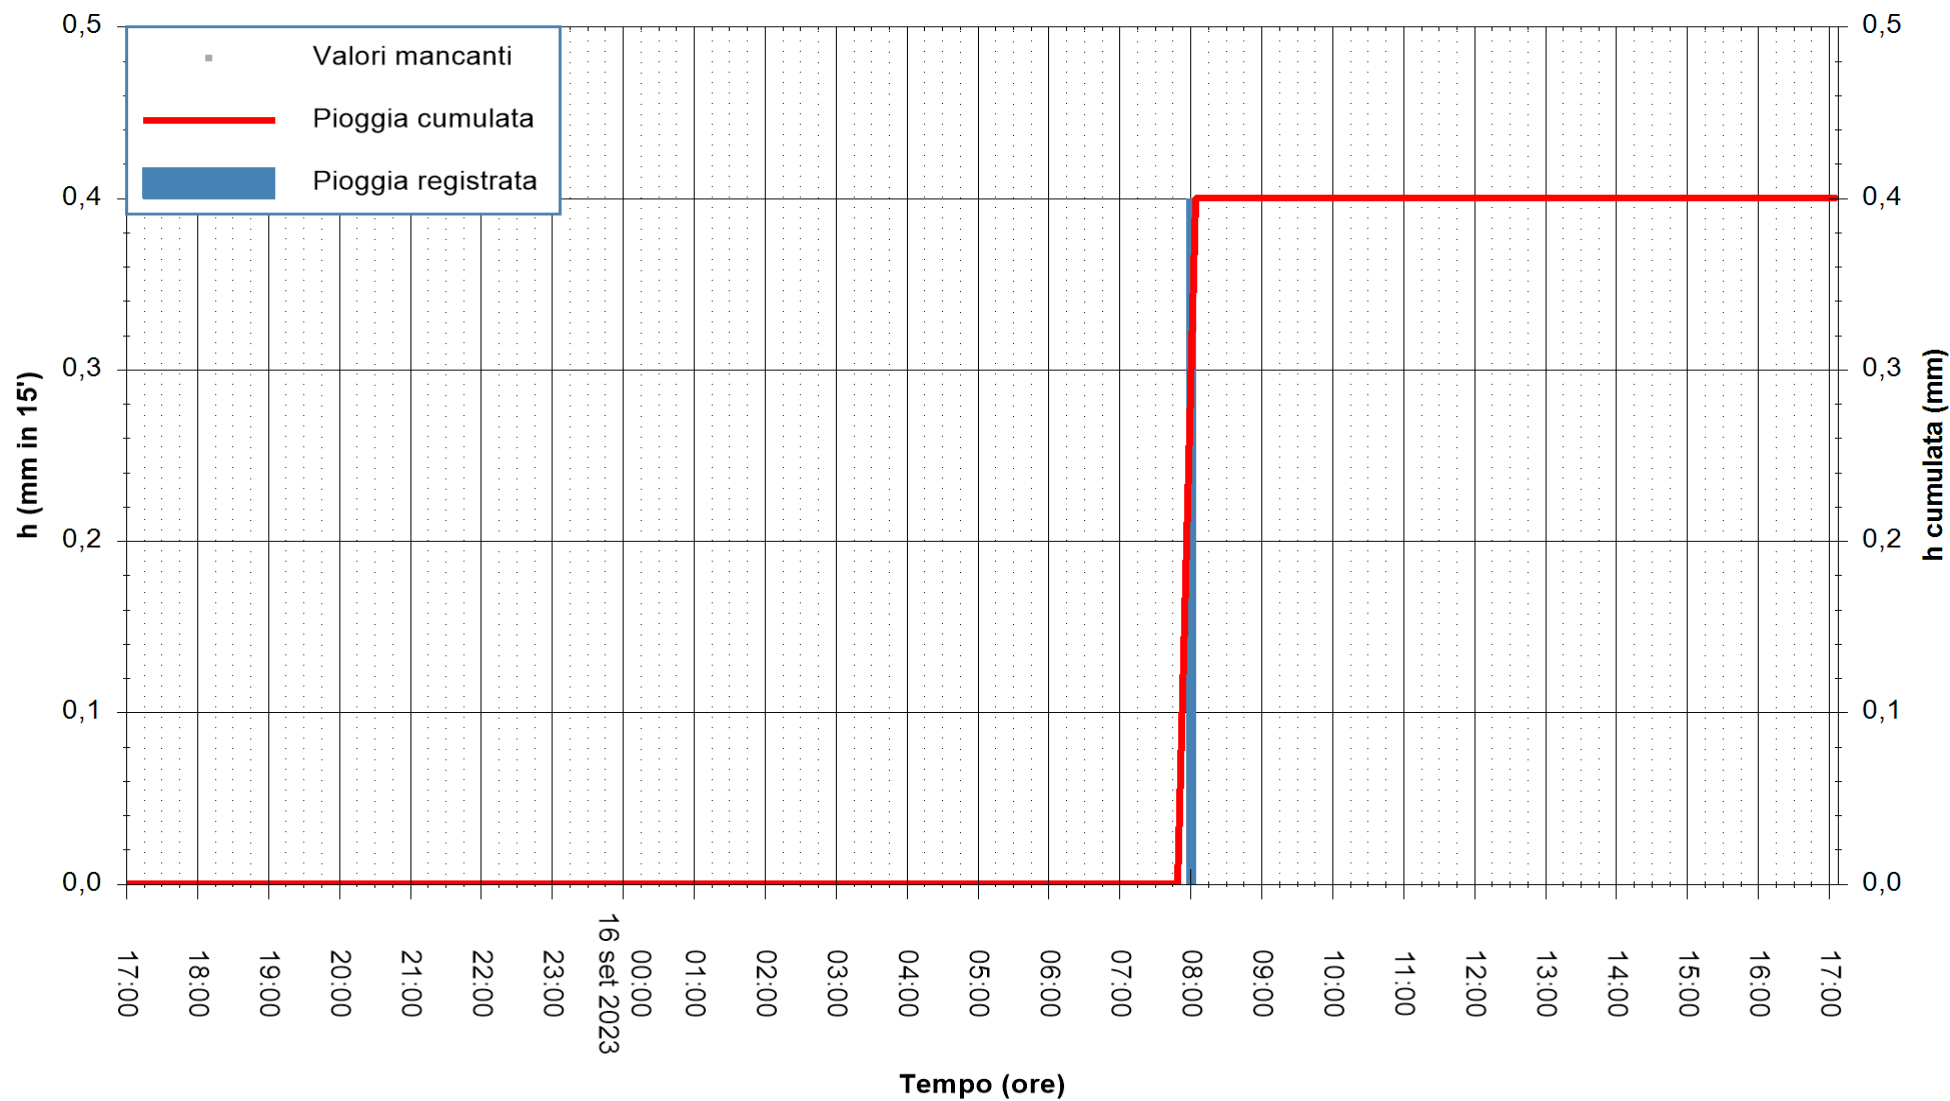

ARPAS  
F.to il Dirigente Responsabile  
Ing. Roberto Pinna Nossai

REGIONE AUTONOMA DE SARDIGNA  
REGIONE AUTONOMA DELLA SARDEGNA

Stazione pluviometrica Mamone  
Area MAMONE  
Pioggia registrata nelle ultime 24 ore  
Estrazione dati delle ore 17:32 del 16/09/2023  
Ultimo dato disponibile: 16/09/2023 alle 17:06