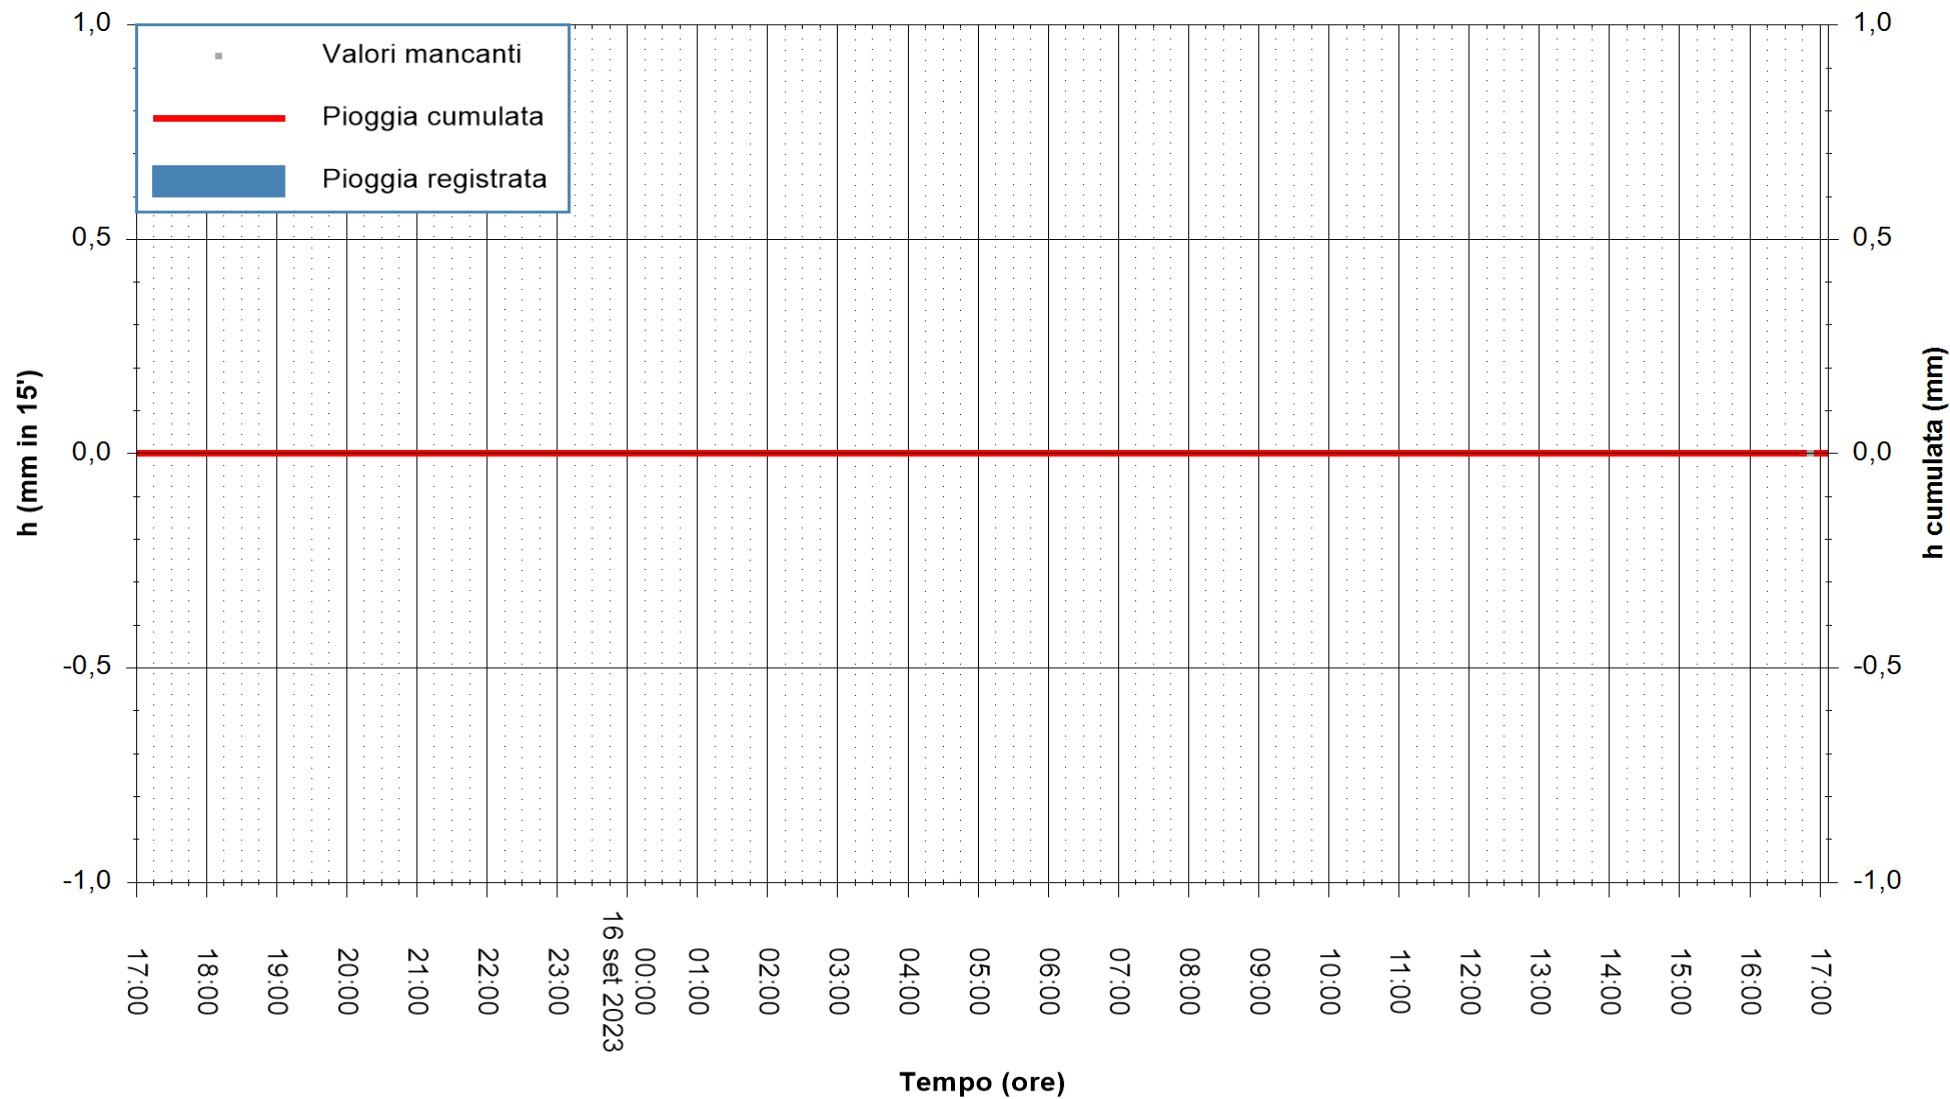

ARPAS  
F.to il Dirigente Responsabile  
Ing. Roberto Pinna Nossai

REGIONE AUTONOMA DE SARDIGNA  
REGIONE AUTONOMA DELLA SARDEGNA

Stazione pluviometrica Ossoni  
Area MONTE OSSONI  
Pioggia registrata nelle ultime 24 ore  
Estrazione dati delle ore 17:32 del 16/09/2023  
Ultimo dato disponibile: 16/09/2023 alle 17:20