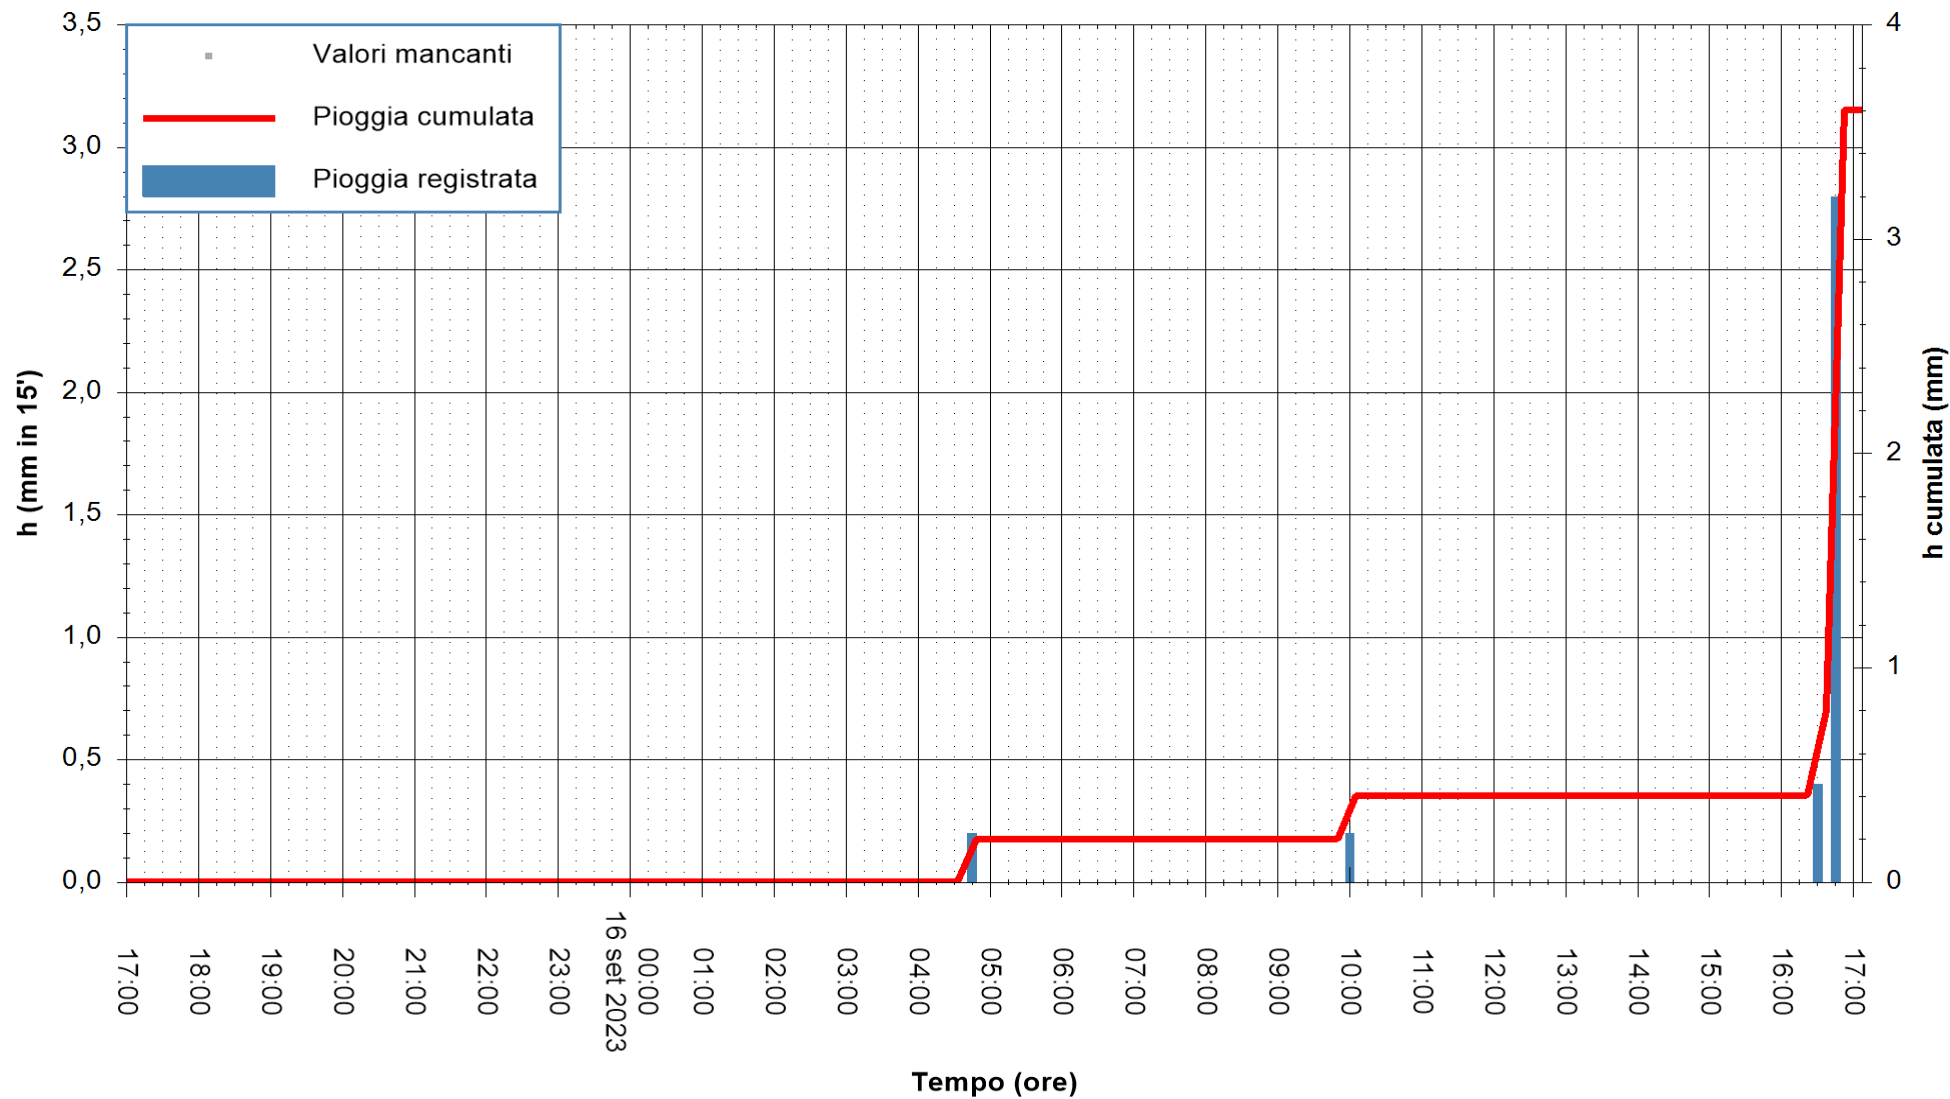

ARPAS  
F.to il Dirigente Responsabile  
Ing. Roberto Pinna Nossai

REGIONE AUTONOMA DE SARDIGNA  
REGIONE AUTONOMA DELLA SARDEGNA

Stazione pluviometrica Mamone  
Area MAMONE  
Pioggia registrata nelle ultime 24 ore  
Estrazione dati delle ore 17:32 del 16/09/2023  
Ultimo dato disponibile: 16/09/2023 alle 17:06