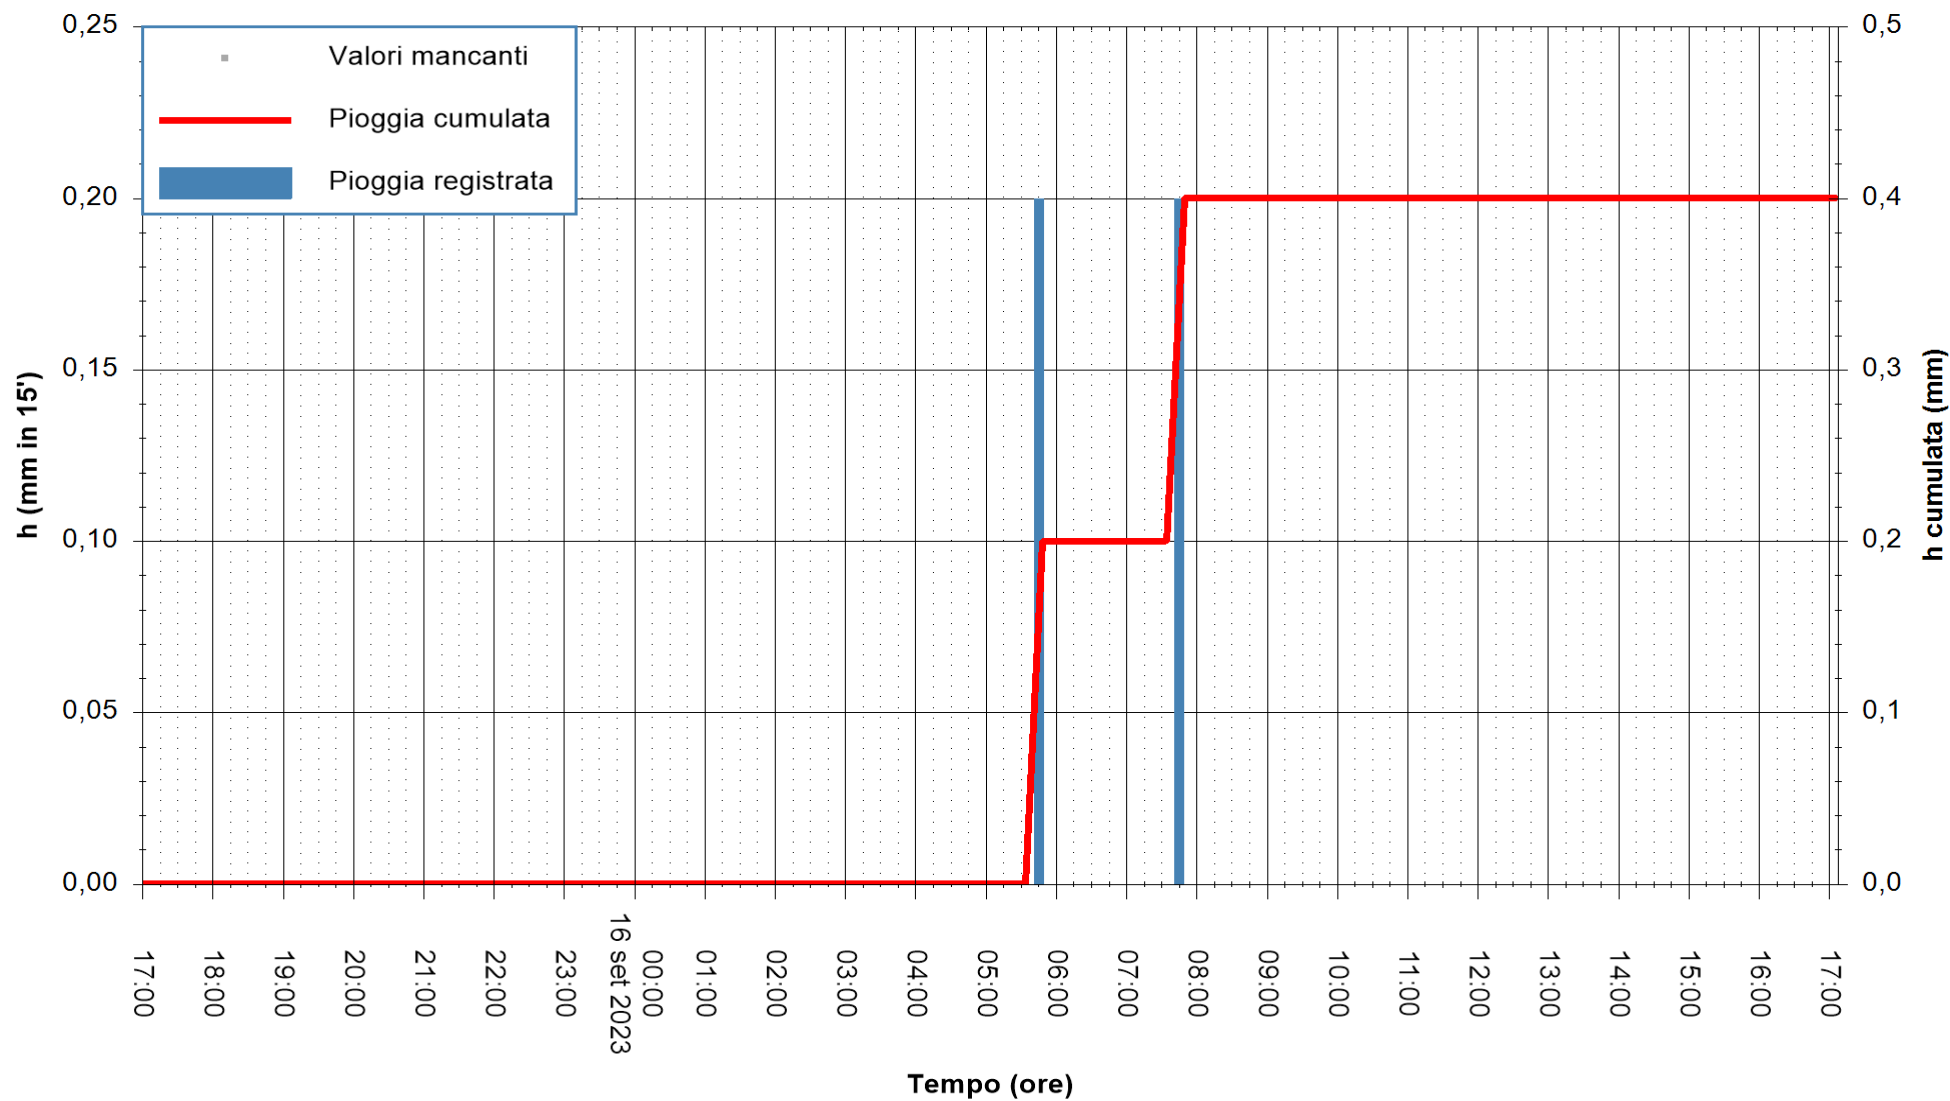

ARPAS  
F.to il Dirigente Responsabile  
Ing. Roberto Pinna Nossai

REGIONE AUTONOMA DE SARDIGNA  
REGIONE AUTONOMA DELLA SARDEGNA

Stazione pluviometrica Ossoni  
Area MONTE OSSONI  
Pioggia registrata nelle ultime 24 ore  
Estrazione dati delle ore 17:32 del 16/09/2023  
Ultimo dato disponibile: 16/09/2023 alle 17:20