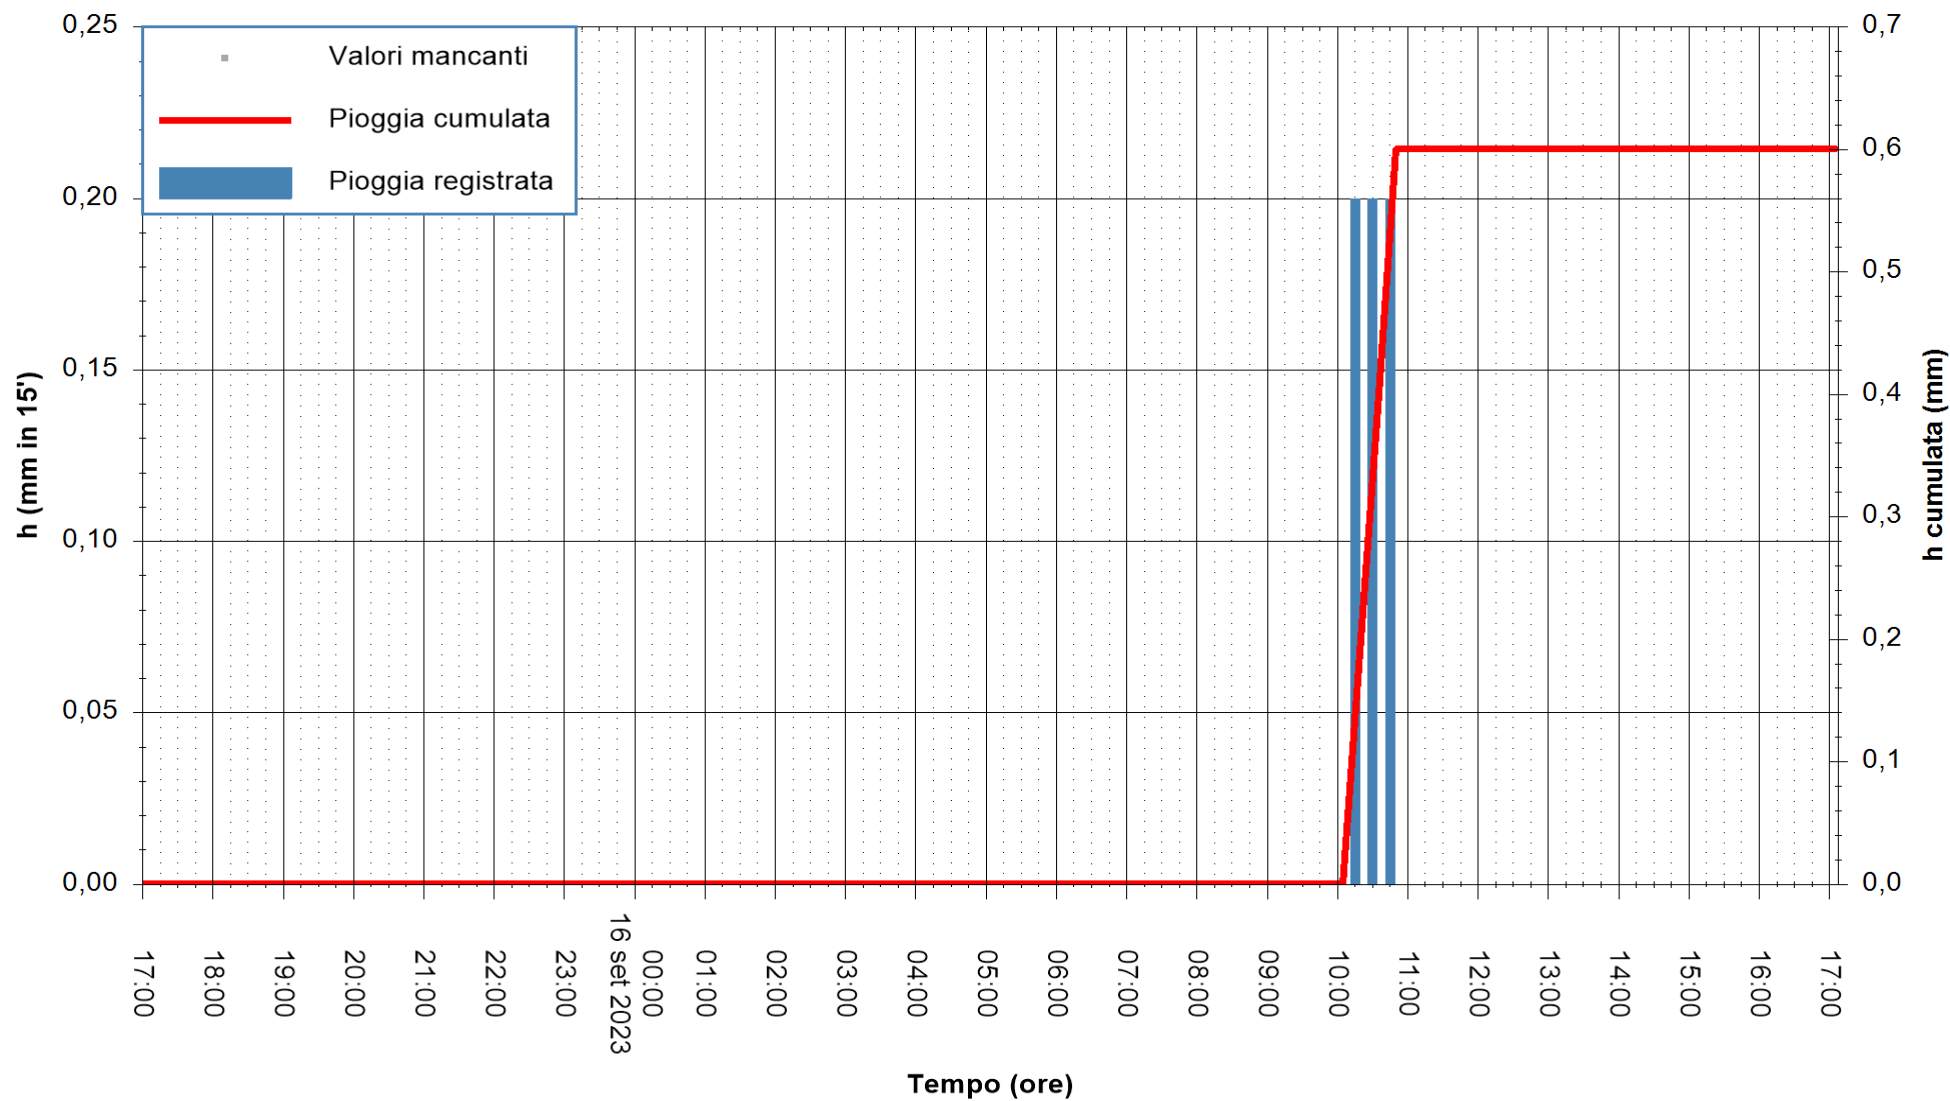

ARPAS  
F.to il Dirigente Responsabile  
Ing. Roberto Pinna Nossai

REGIONE AUTONOMA DE SARDIGNA  
REGIONE AUTONOMA DELLA SARDEGNA

Stazione pluviometrica Punta Tricoli  
Area PUNTA TRICOLI  
Pioggia registrata nelle ultime 24 ore  
Estrazione dati delle ore 17:32 del 16/09/2023  
Ultimo dato disponibile: 16/09/2023 alle 17:00