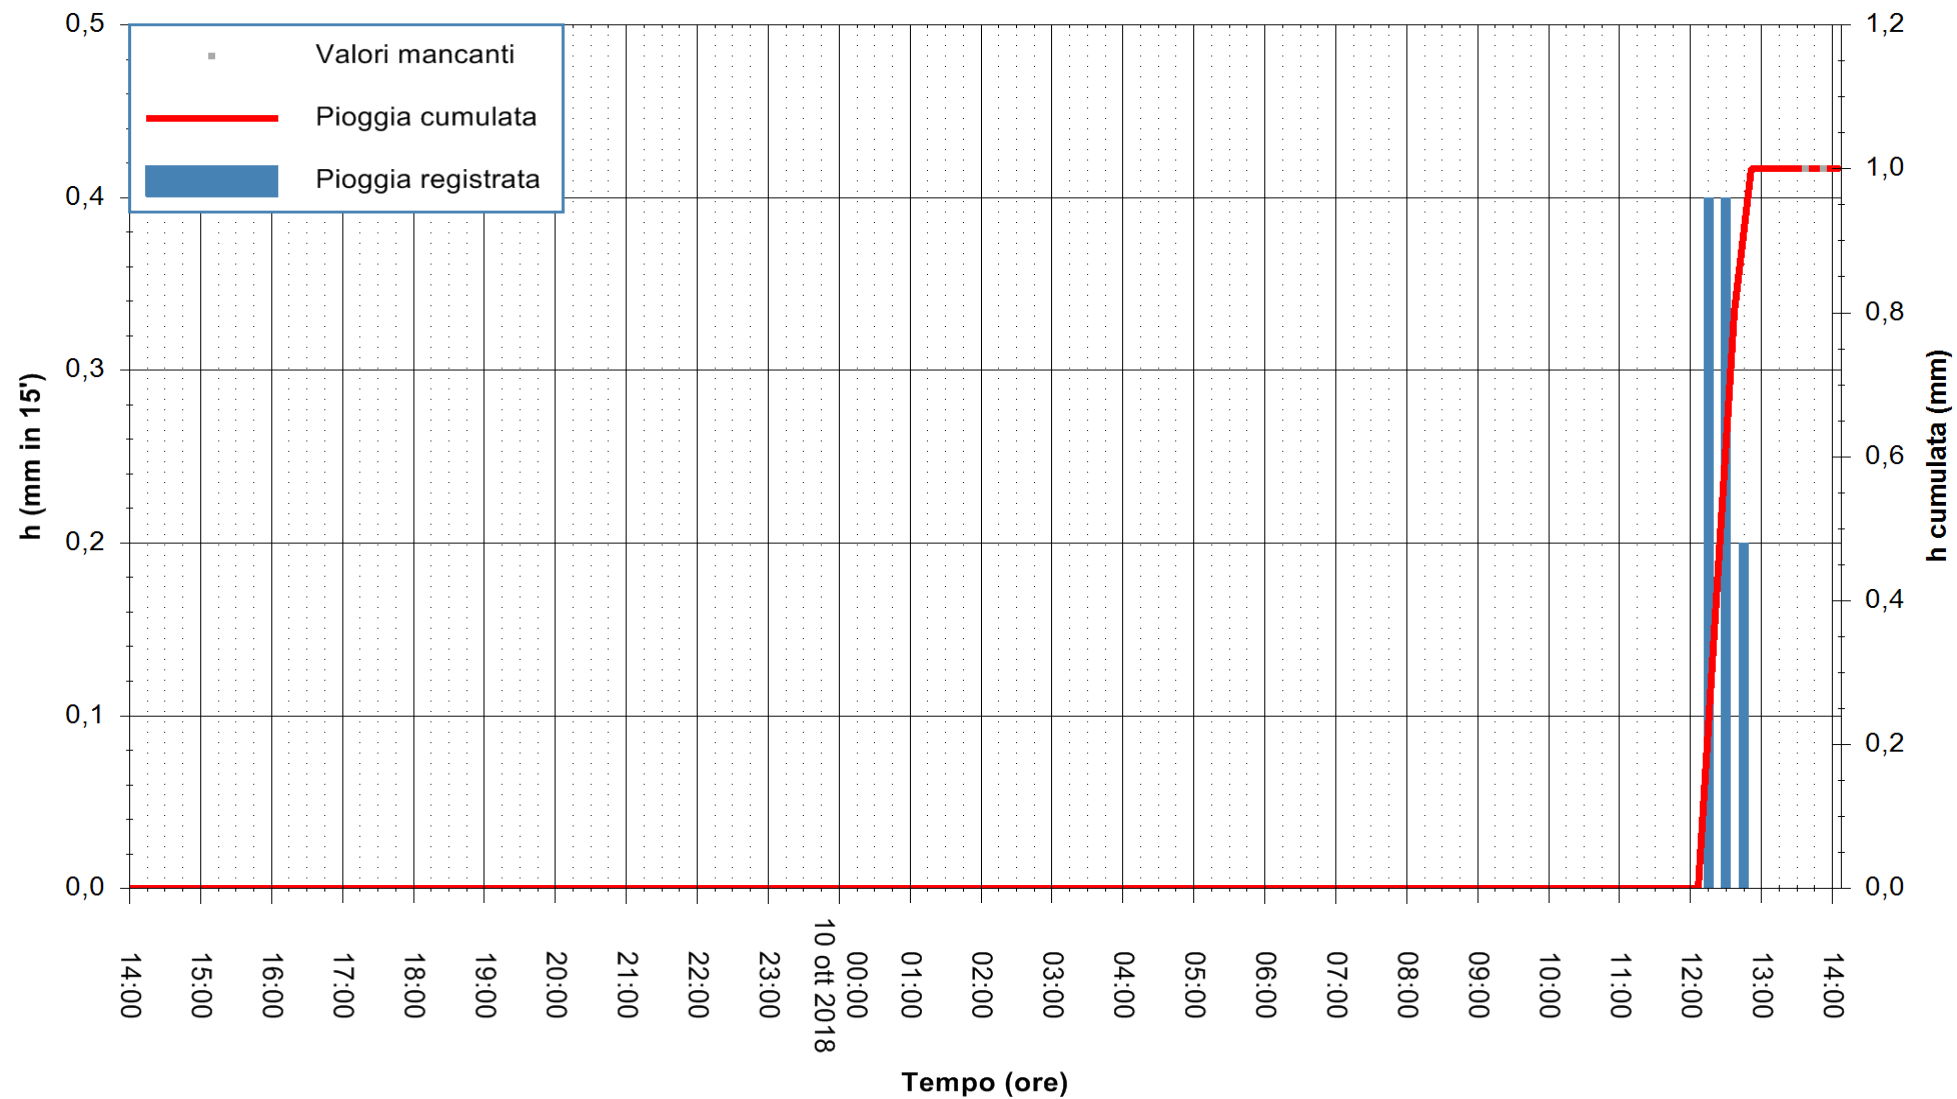

REGIONE AUTONOMA DE SARDIGNA
REGIONE AUTONOMA DELLA SARDEGNA

Stazione pluviometrica Oschiri
Area PISCHINAS
Pioggia registrata nelle ultime 24 ore
Estrazione dati delle ore 14:25 del 10/10/2018
Ultimo dato disponibile: 10/10/2018 alle 13:30

ARPAS
F.to il Dirigente Responsabile
Dott. Giuseppe Bianco

REGIONE AUTONOMA DE SARDIGNA
REGIONE AUTONOMA DELLA SARDEGNA

Stazione pluviometrica Isca Rena
 Area ISCA RENA
 Pioggia registrata nelle ultime 24 ore
 Estrazione dati delle ore 14:25 del 10/10/2018
 Ultimo dato disponibile: 10/10/2018 alle 13:30