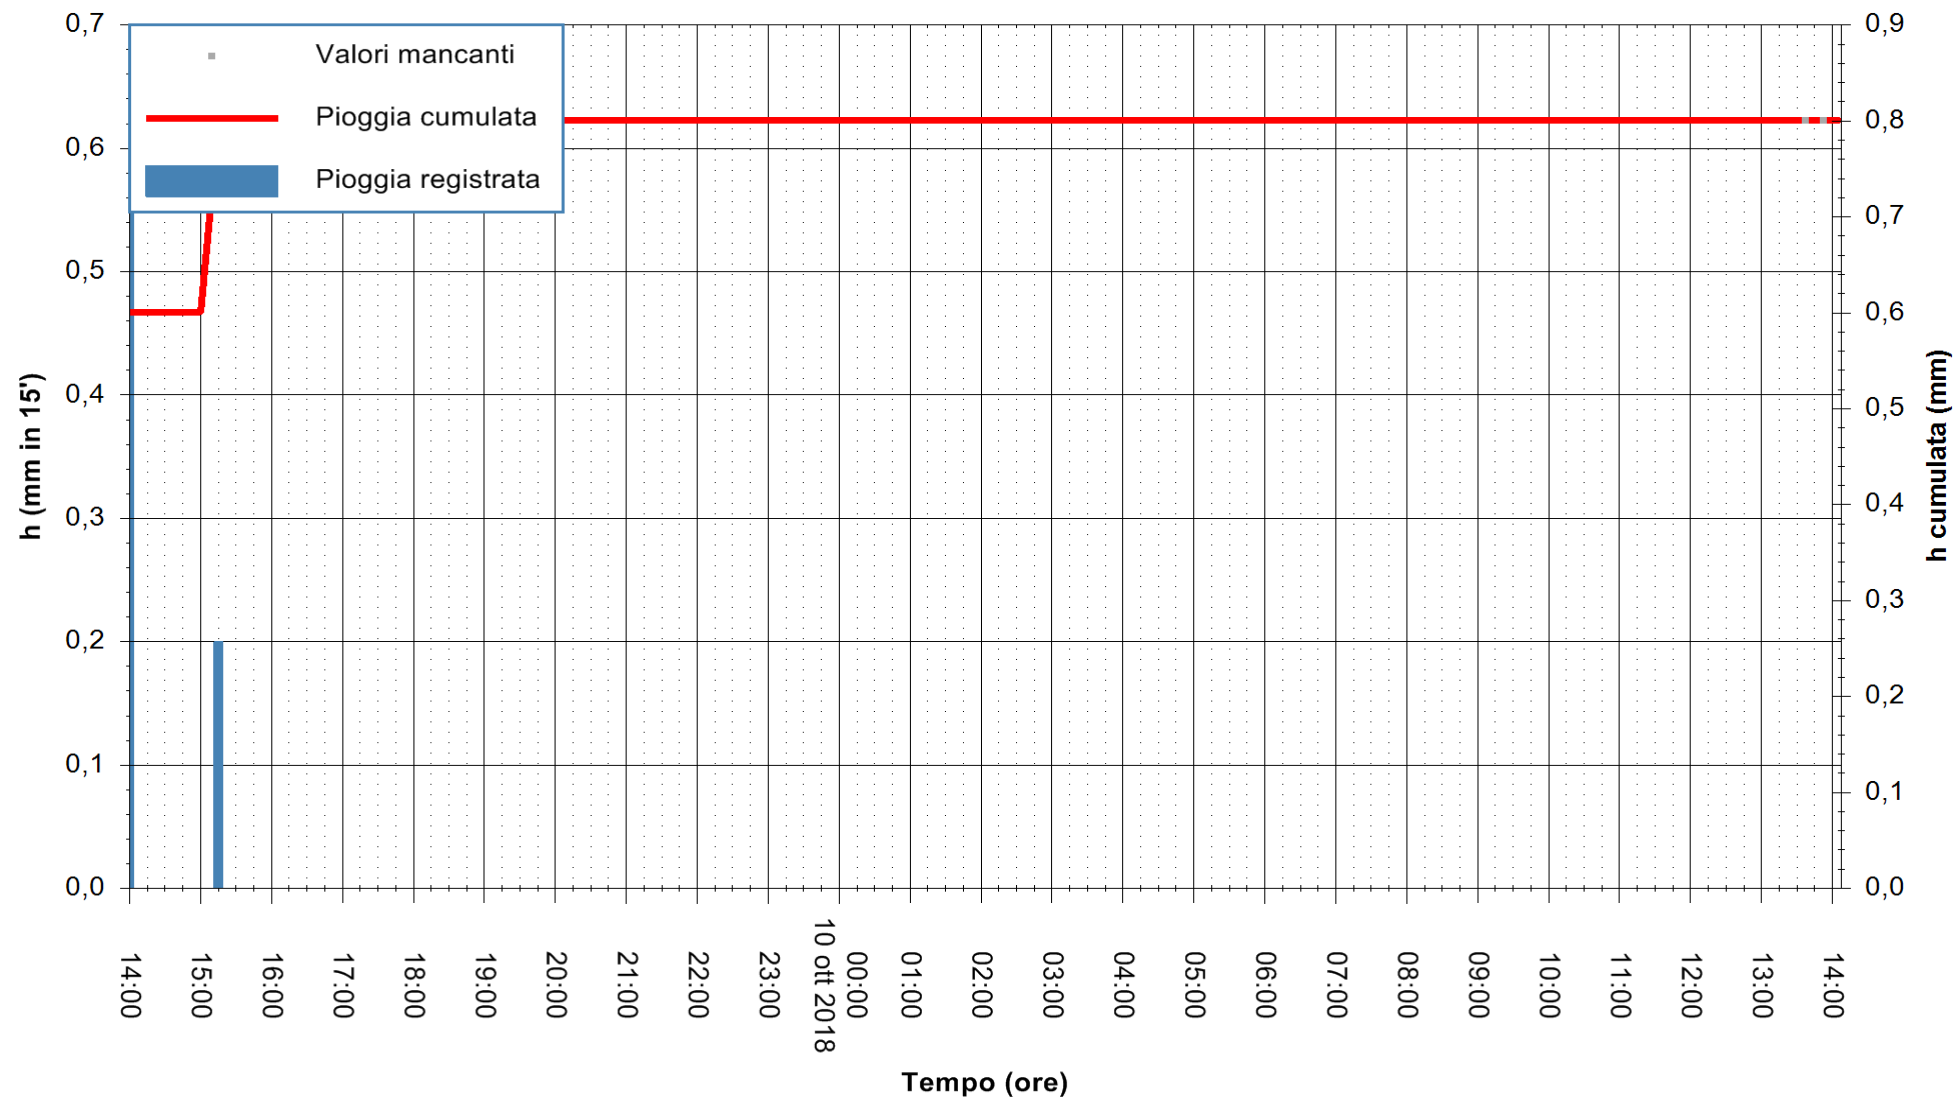

REGIONE AUTONOMA DE SARDIGNA
REGIONE AUTONOMA DELLA SARDEGNA

Stazione pluviometrica Oschiri
Area PISCHINAS
Pioggia registrata nelle ultime 24 ore
Estrazione dati delle ore 14:25 del 10/10/2018
Ultimo dato disponibile: 10/10/2018 alle 13:30

ARPAS
F.to il Dirigente Responsabile
Dott. Giuseppe Bianco

REGIONE AUTONOMA DE SARDIGNA
REGIONE AUTONOMA DELLA SARDEGNA

Stazione pluviometrica Isca Rena
 Area ISCA RENA
 Pioggia registrata nelle ultime 24 ore
 Estrazione dati delle ore 14:25 del 10/10/2018
 Ultimo dato disponibile: 10/10/2018 alle 13:30