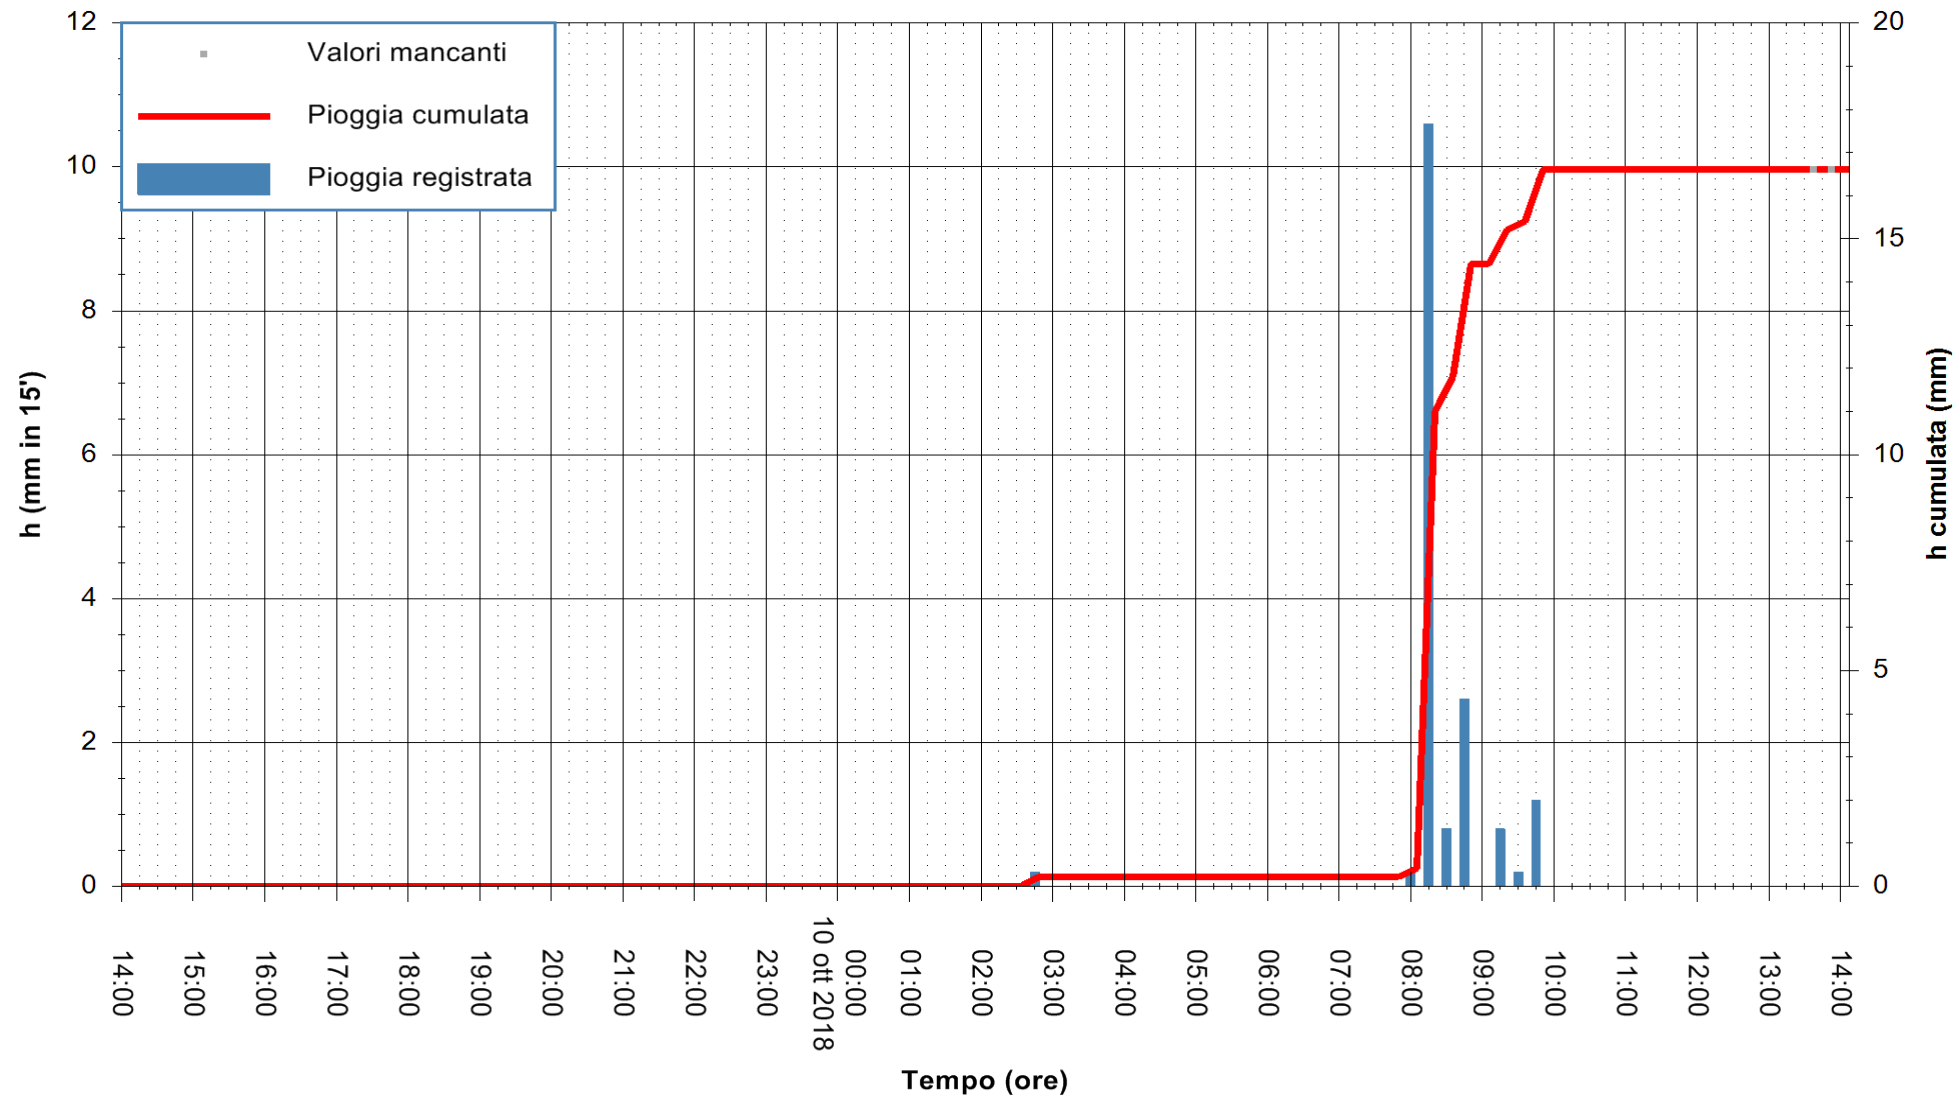

ARPAS
F.to il Dirigente Responsabile
Dott. Giuseppe Bianco

REGIONE AUTONOMA DE SARDIGNA
REGIONE AUTONOMA DELLA SARDEGNA

Stazione pluviometrica Lula
Area PIZZONCHI
Pioggia registrata nelle ultime 24 ore
Estrazione dati delle ore 14:25 del 10/10/2018
Ultimo dato disponibile: 10/10/2018 alle 13:30

ARPAS
F.to il Dirigente Responsabile
Dott. Giuseppe Bianco

REGIONE AUTONOMA DE SARDIGNA
REGIONE AUTONOMA DELLA SARDEGNA

Stazione pluviometrica Mamone
Area MAMONE
Pioggia registrata nelle ultime 24 ore
Estrazione dati delle ore 14:25 del 10/10/2018
Ultimo dato disponibile: 10/10/2018 alle 13:30