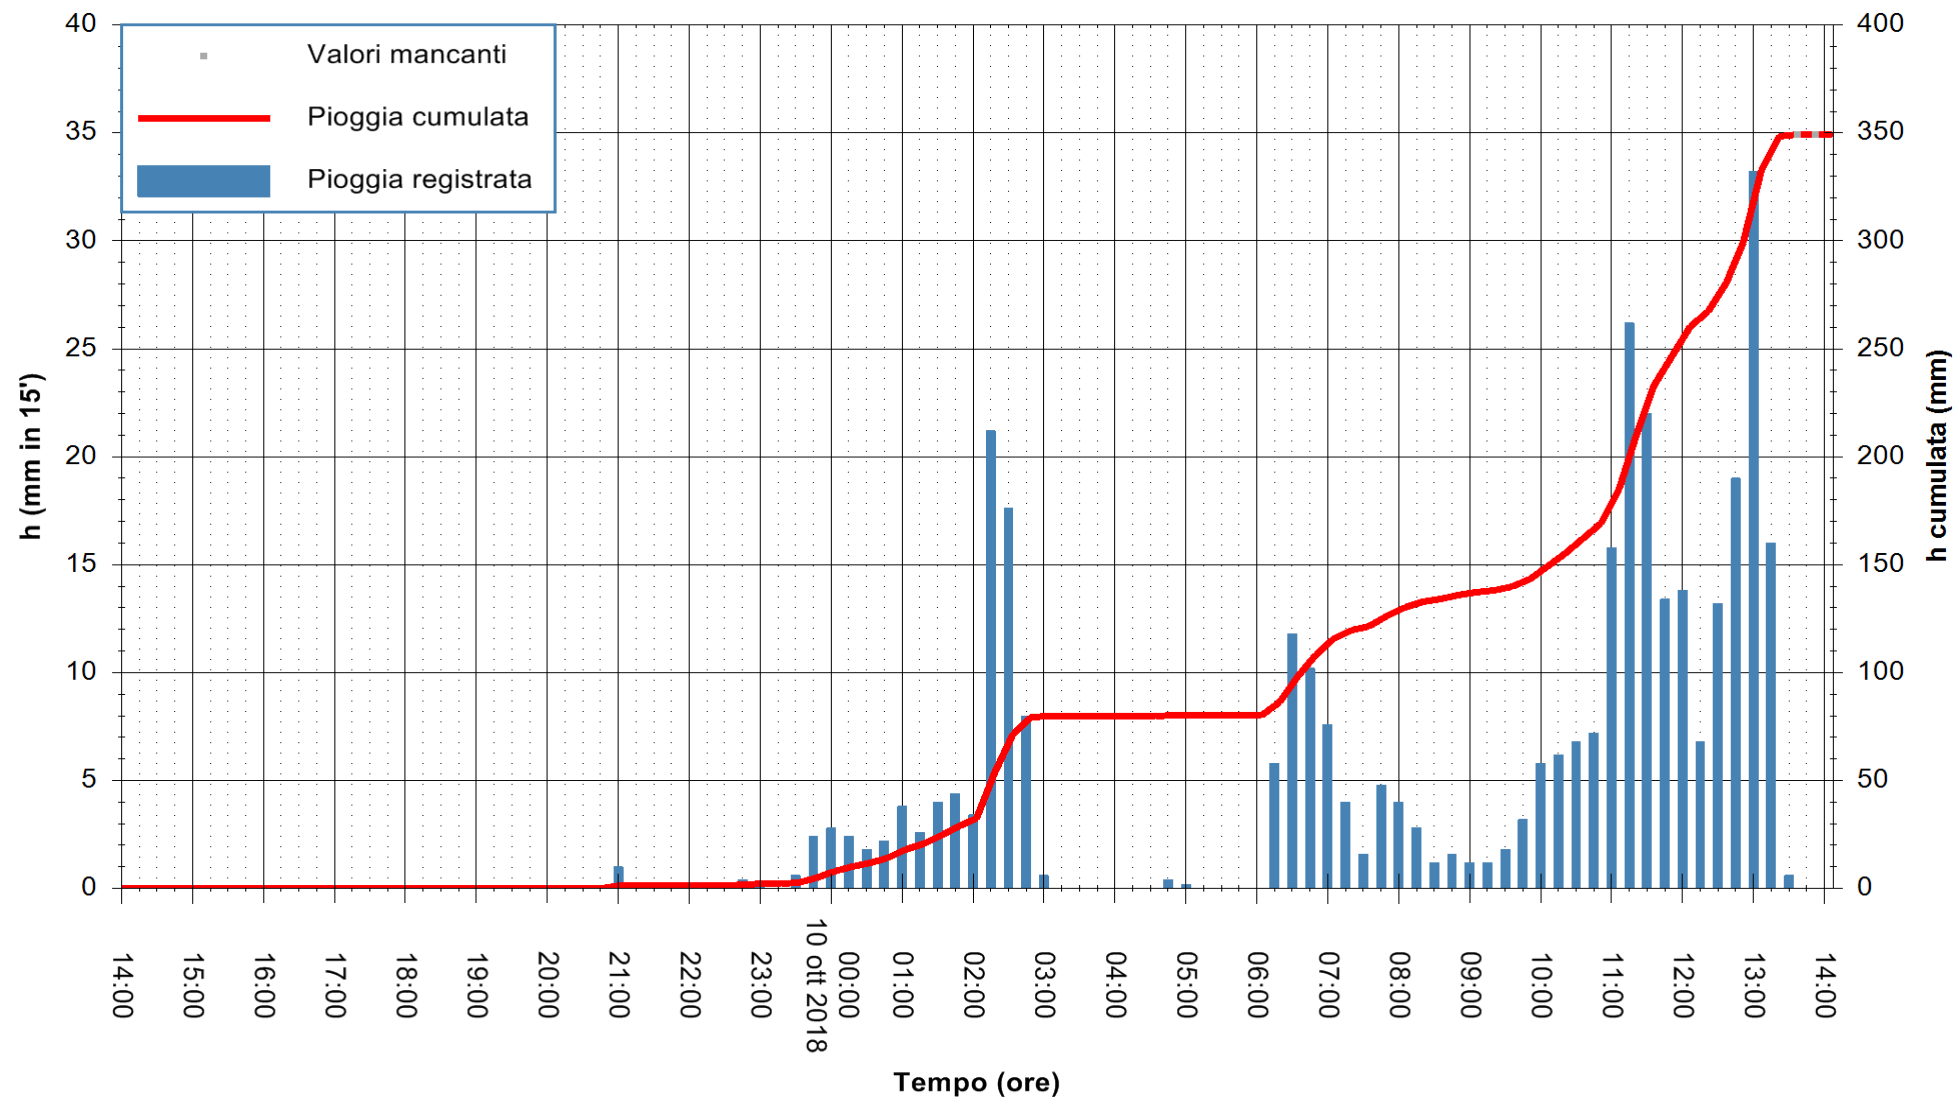

ARPAS
F.to il Dirigente Responsabile
Dott. Giuseppe Bianco

REGIONE AUTONOMA DE SARDIGNA
REGIONE AUTONOMA DELLA SARDEGNA

Stazione pluviometrica Pula
Area PISTA DI PATTINAGGIO
Pioggia registrata nelle ultime 24 ore
Estrazione dati delle ore 14:25 del 10/10/2018
Ultimo dato disponibile: 10/10/2018 alle 13:30

ARPAS
F.to il Dirigente Responsabile
Dott. Giuseppe Bianco

REGIONE AUTONOMA DE SARDIGNA
REGIONE AUTONOMA DELLA SARDEGNA

Stazione pluviometrica Aglientu
Area AGLIENTU
Pioggia registrata nelle ultime 24 ore
Estrazione dati delle ore 14:25 del 10/10/2018
Ultimo dato disponibile: 10/10/2018 alle 13:30