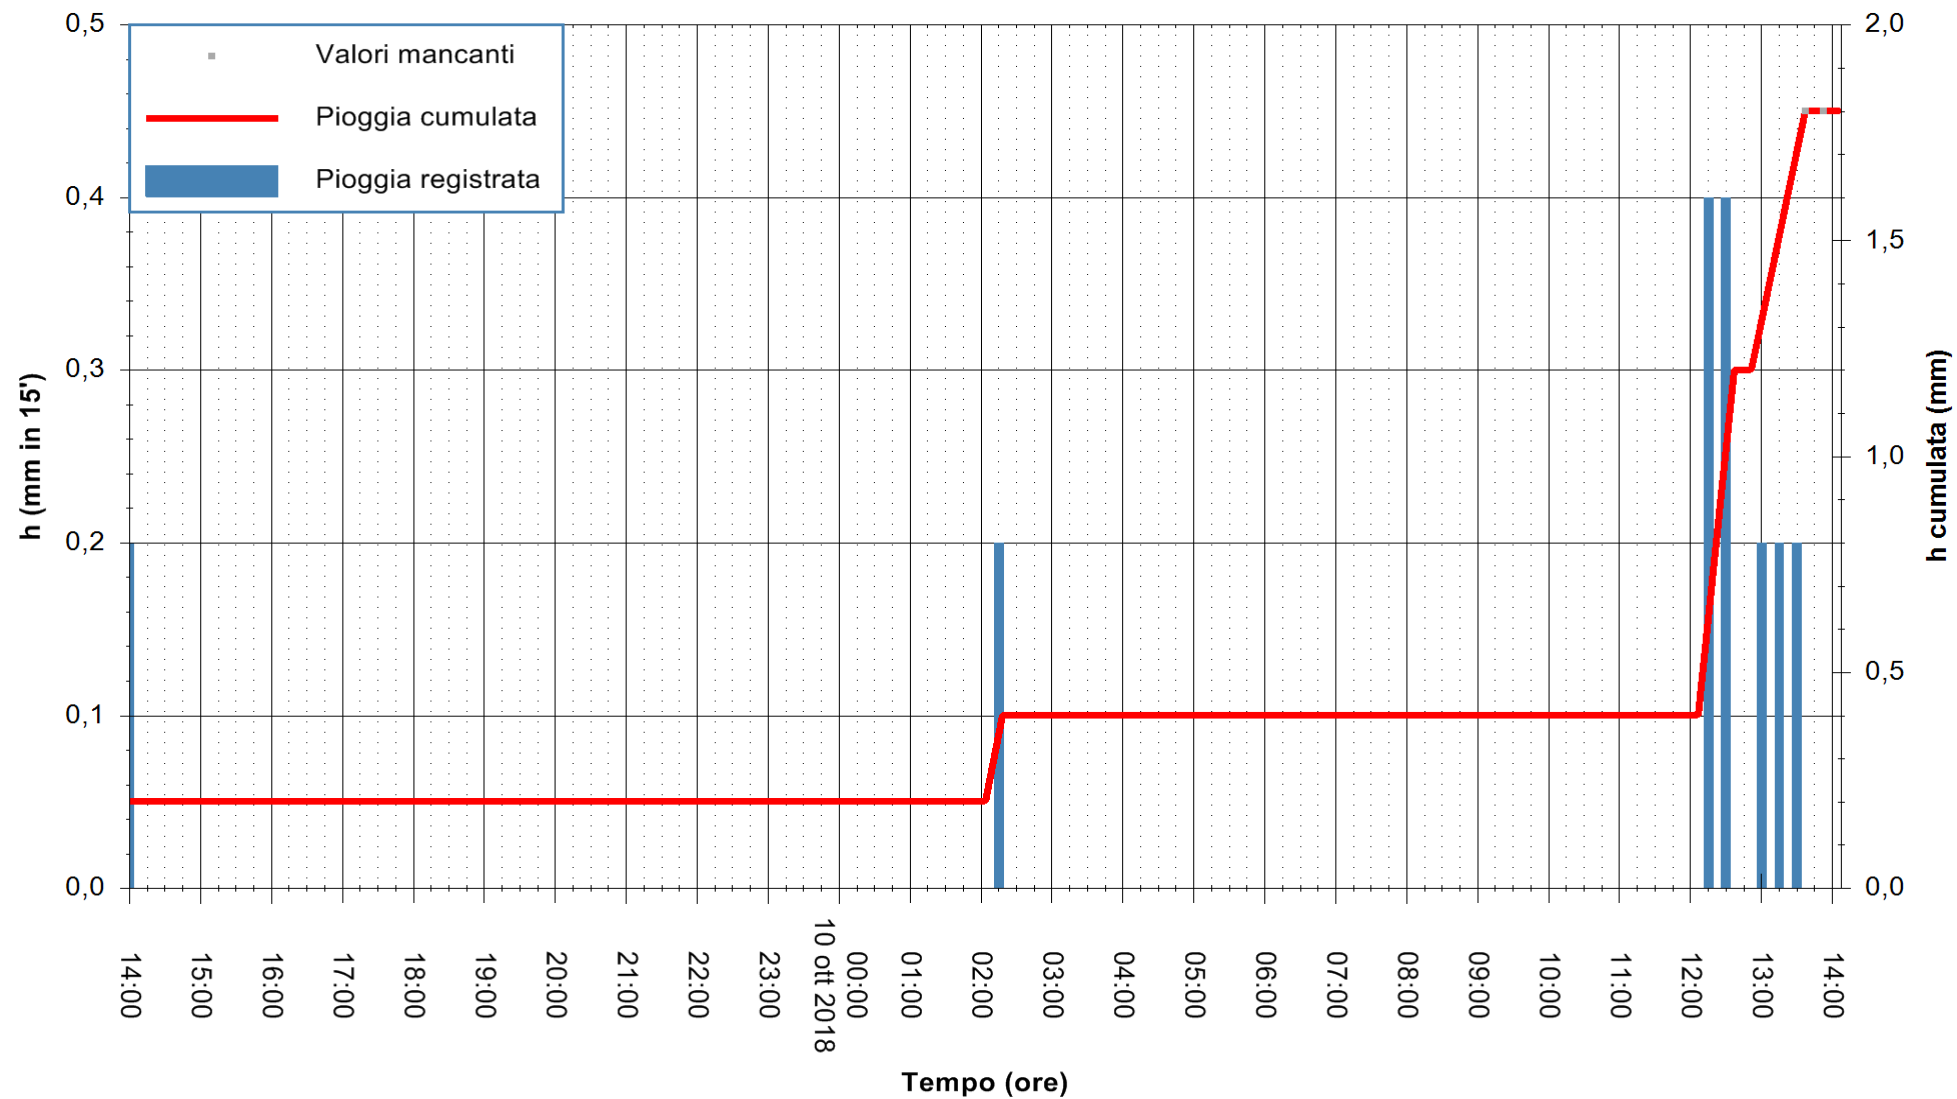

ARPAS
F.to il Dirigente Responsabile
Dott. Giuseppe Bianco

REGIONE AUTONOMA DE SARDIGNA
REGIONE AUTONOMA DELLA SARDEGNA

Stazione pluviometrica Fonni
 Area VIA MADONNA DEL MONTE
 Pioggia registrata nelle ultime 24 ore
 Estrazione dati delle ore 14:25 del 10/10/2018
 Ultimo dato disponibile: 10/10/2018 alle 13:30