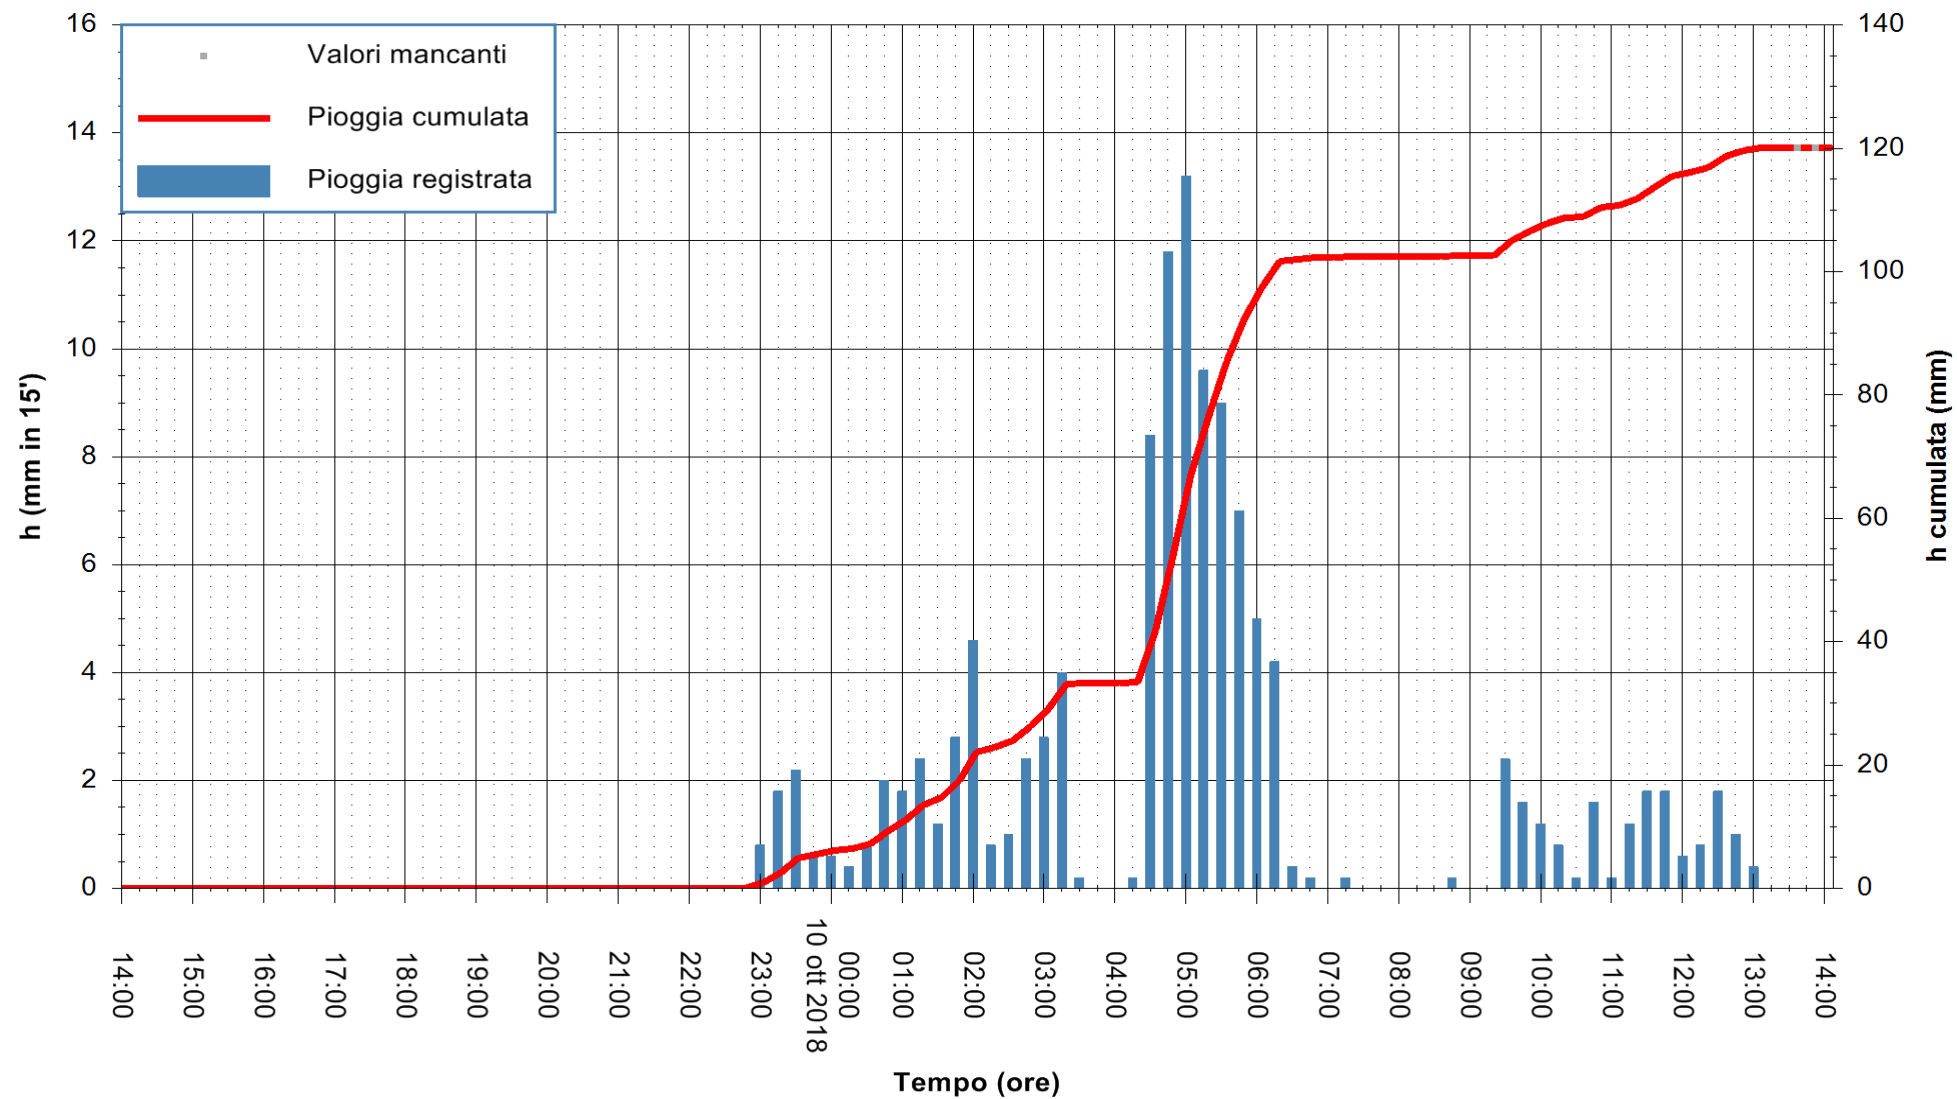

Stazione pluviometrica Monte Tului
Area MONTE TULUI
Pioggia registrata nelle ultime 24 ore
Estrazione dati delle ore 14:25 del 10/10/2018
Ultimo dato disponibile: 10/10/2018 alle 13:30

ARPAS
F.to il Dirigente Responsabile
Dott. Giuseppe Bianco

REGIONE AUTONOMA DE SARDIGNA
REGIONE AUTONOMA DELLA SARDEGNA

Stazione pluviometrica Oschiri
Area PISCHINAS
Pioggia registrata nelle ultime 24 ore
Estrazione dati delle ore 14:25 del 10/10/2018
Ultimo dato disponibile: 10/10/2018 alle 13:30