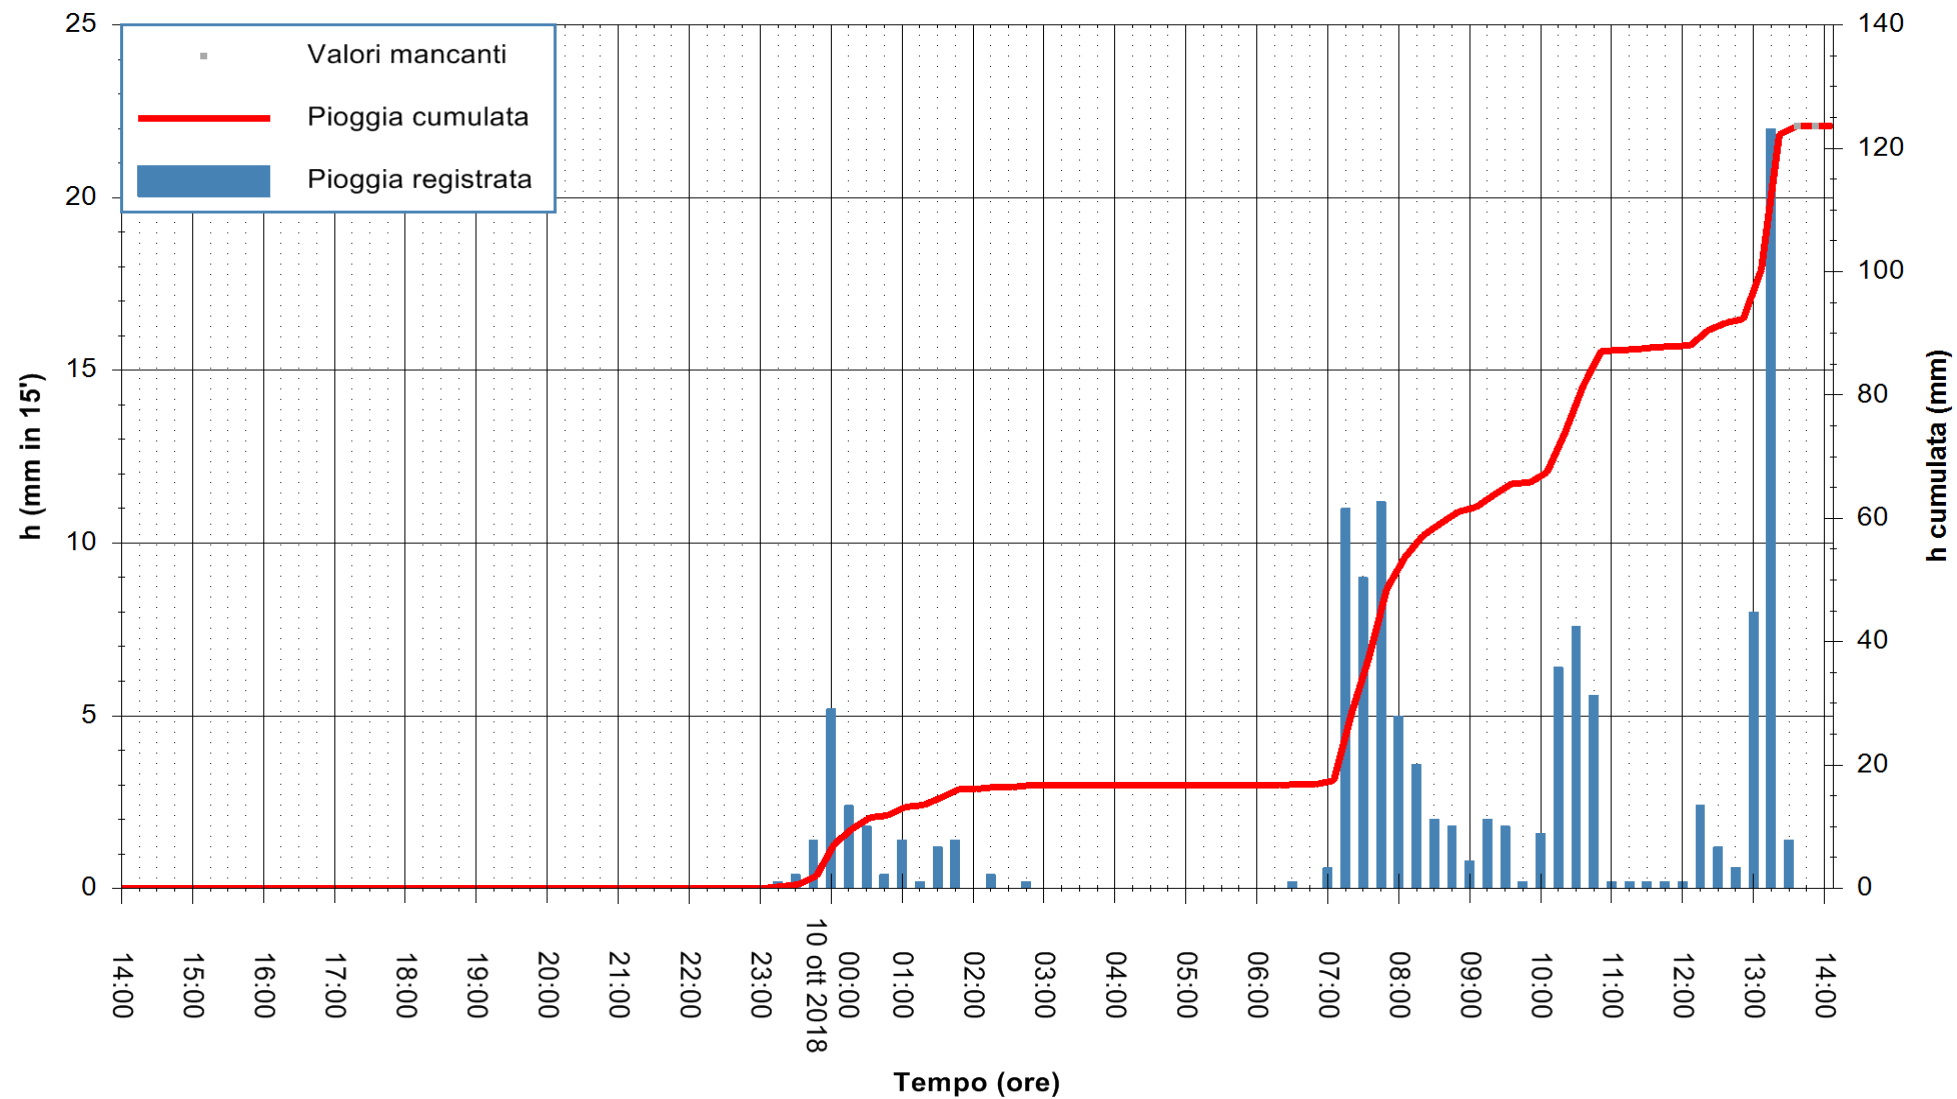

ARPAS
F.to il Dirigente Responsabile
Dott. Giuseppe Bianco

REGIONE AUTONOMA DE SARDIGNA
REGIONE AUTONOMA DELLA SARDEGNA

Stazione pluviometrica Pula
Area PISTA DI PATTINAGGIO
Pioggia registrata nelle ultime 24 ore
Estrazione dati delle ore 14:25 del 10/10/2018
Ultimo dato disponibile: 10/10/2018 alle 13:30

ARPAS
F.to il Dirigente Responsabile
Dott. Giuseppe Bianco

REGIONE AUTONOMA DE SARDIGNA
REGIONE AUTONOMA DELLA SARDEGNA

Stazione pluviometrica Aglientu
Area AGLIENTU
Pioggia registrata nelle ultime 24 ore
Estrazione dati delle ore 14:25 del 10/10/2018
Ultimo dato disponibile: 10/10/2018 alle 13:30