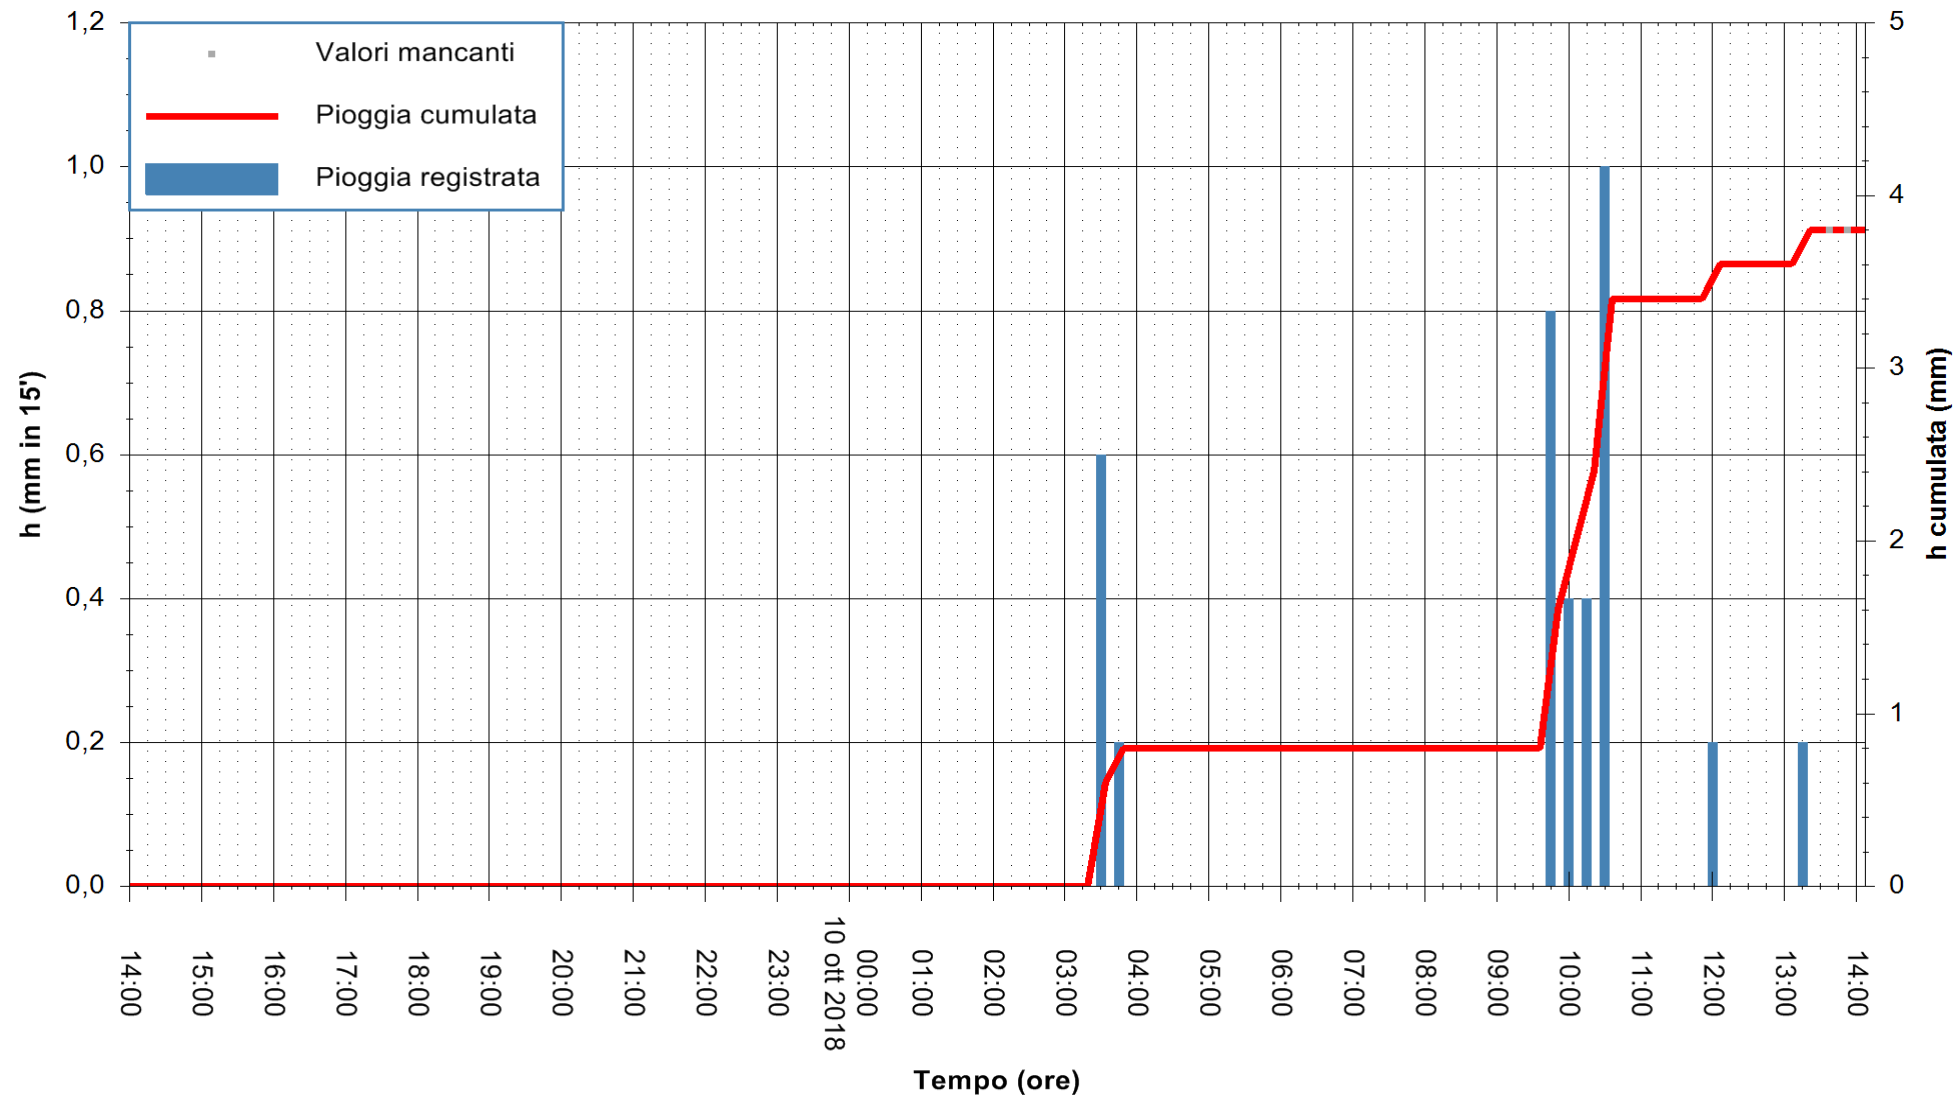

ARPAS
F.to il Dirigente Responsabile
Dott. Giuseppe Bianco

REGIONE AUTONOMA DE SARDIGNA
REGIONE AUTONOMA DELLA SARDEGNA

Stazione pluviometrica Senorbi'
Area SENORBI
Pioggia registrata nelle ultime 24 ore
Estrazione dati delle ore 14:25 del 10/10/2018
Ultimo dato disponibile: 10/10/2018 alle 13:30