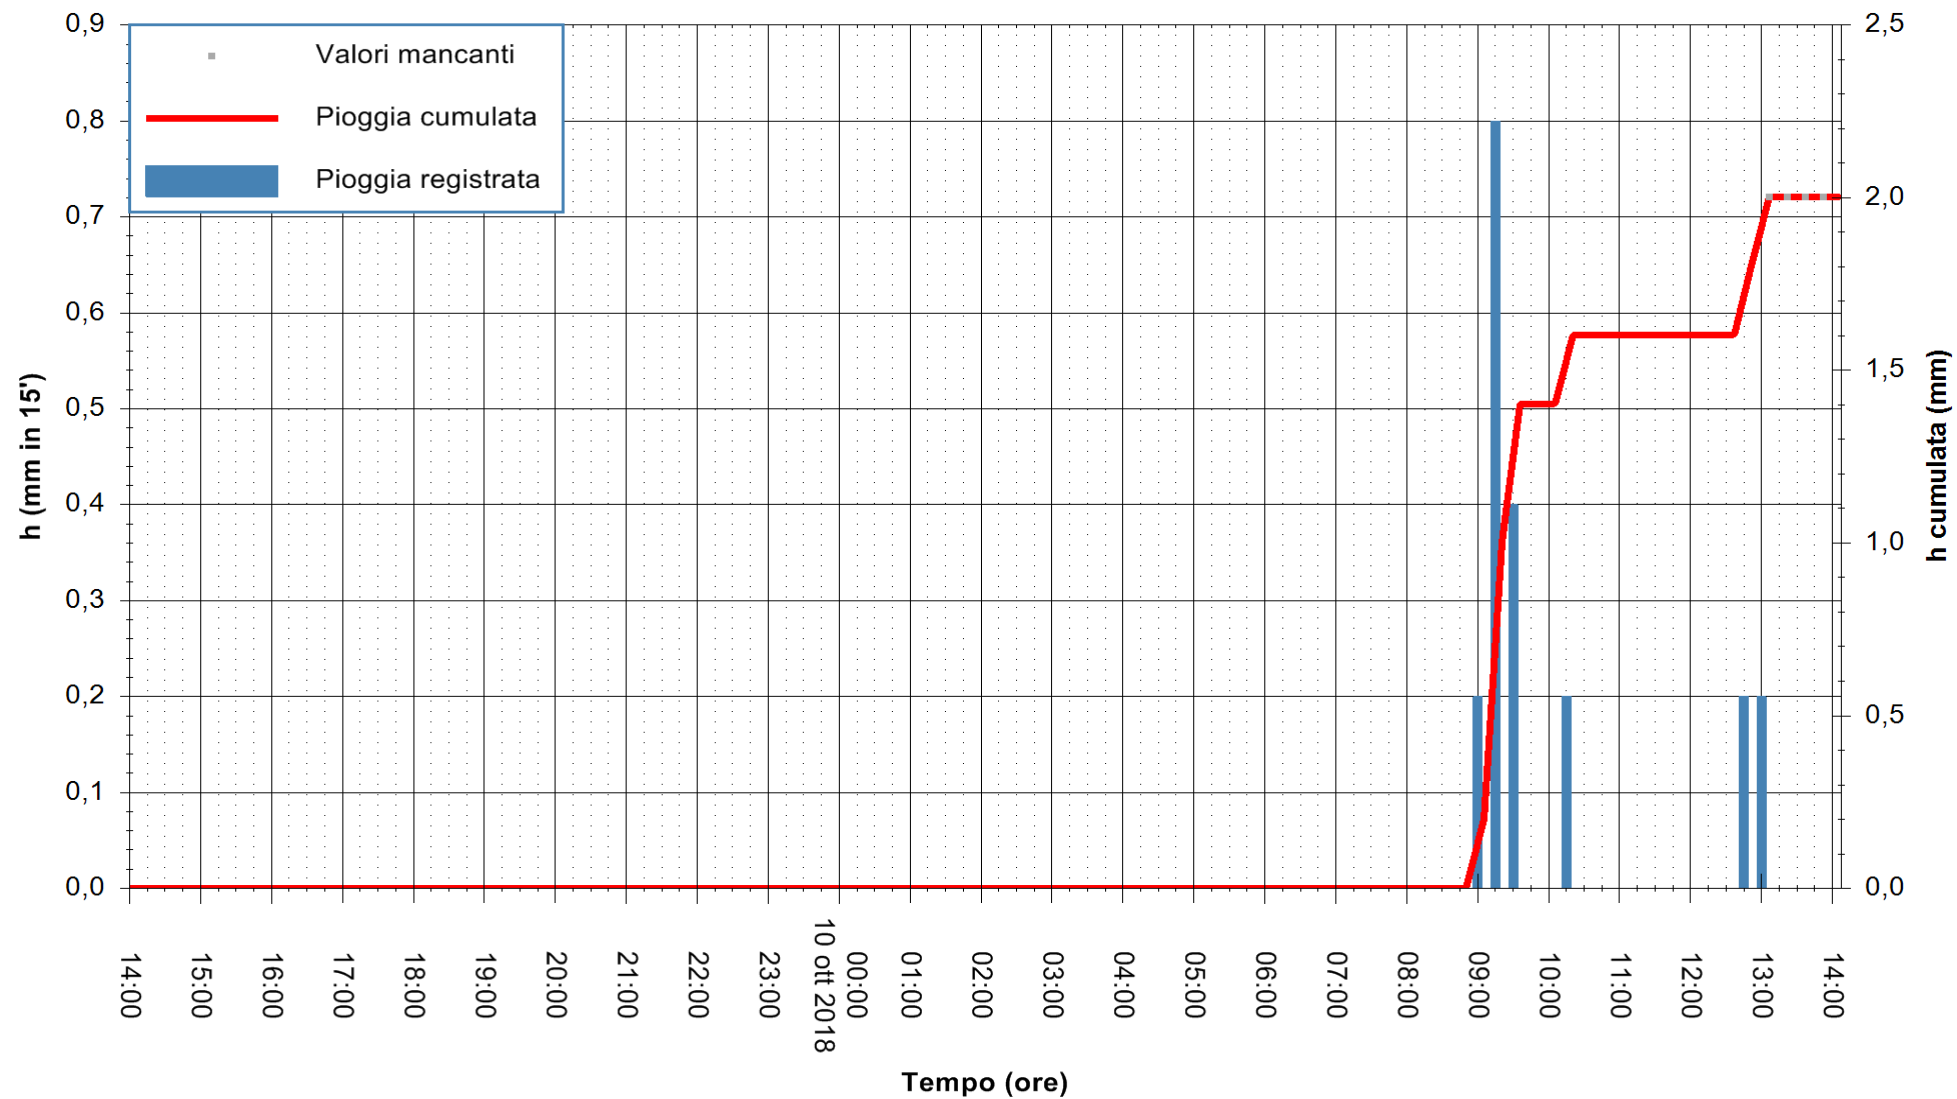

ARPAS
F.to il Dirigente Responsabile
Dott. Giuseppe Bianco

REGIONE AUTONOMA DE SARDIGNA
REGIONE AUTONOMA DELLA SARDEGNA

Stazione pluviometrica Senorbi'
Area SENORBI
Pioggia registrata nelle ultime 24 ore
Estrazione dati delle ore 14:25 del 10/10/2018
Ultimo dato disponibile: 10/10/2018 alle 13:30