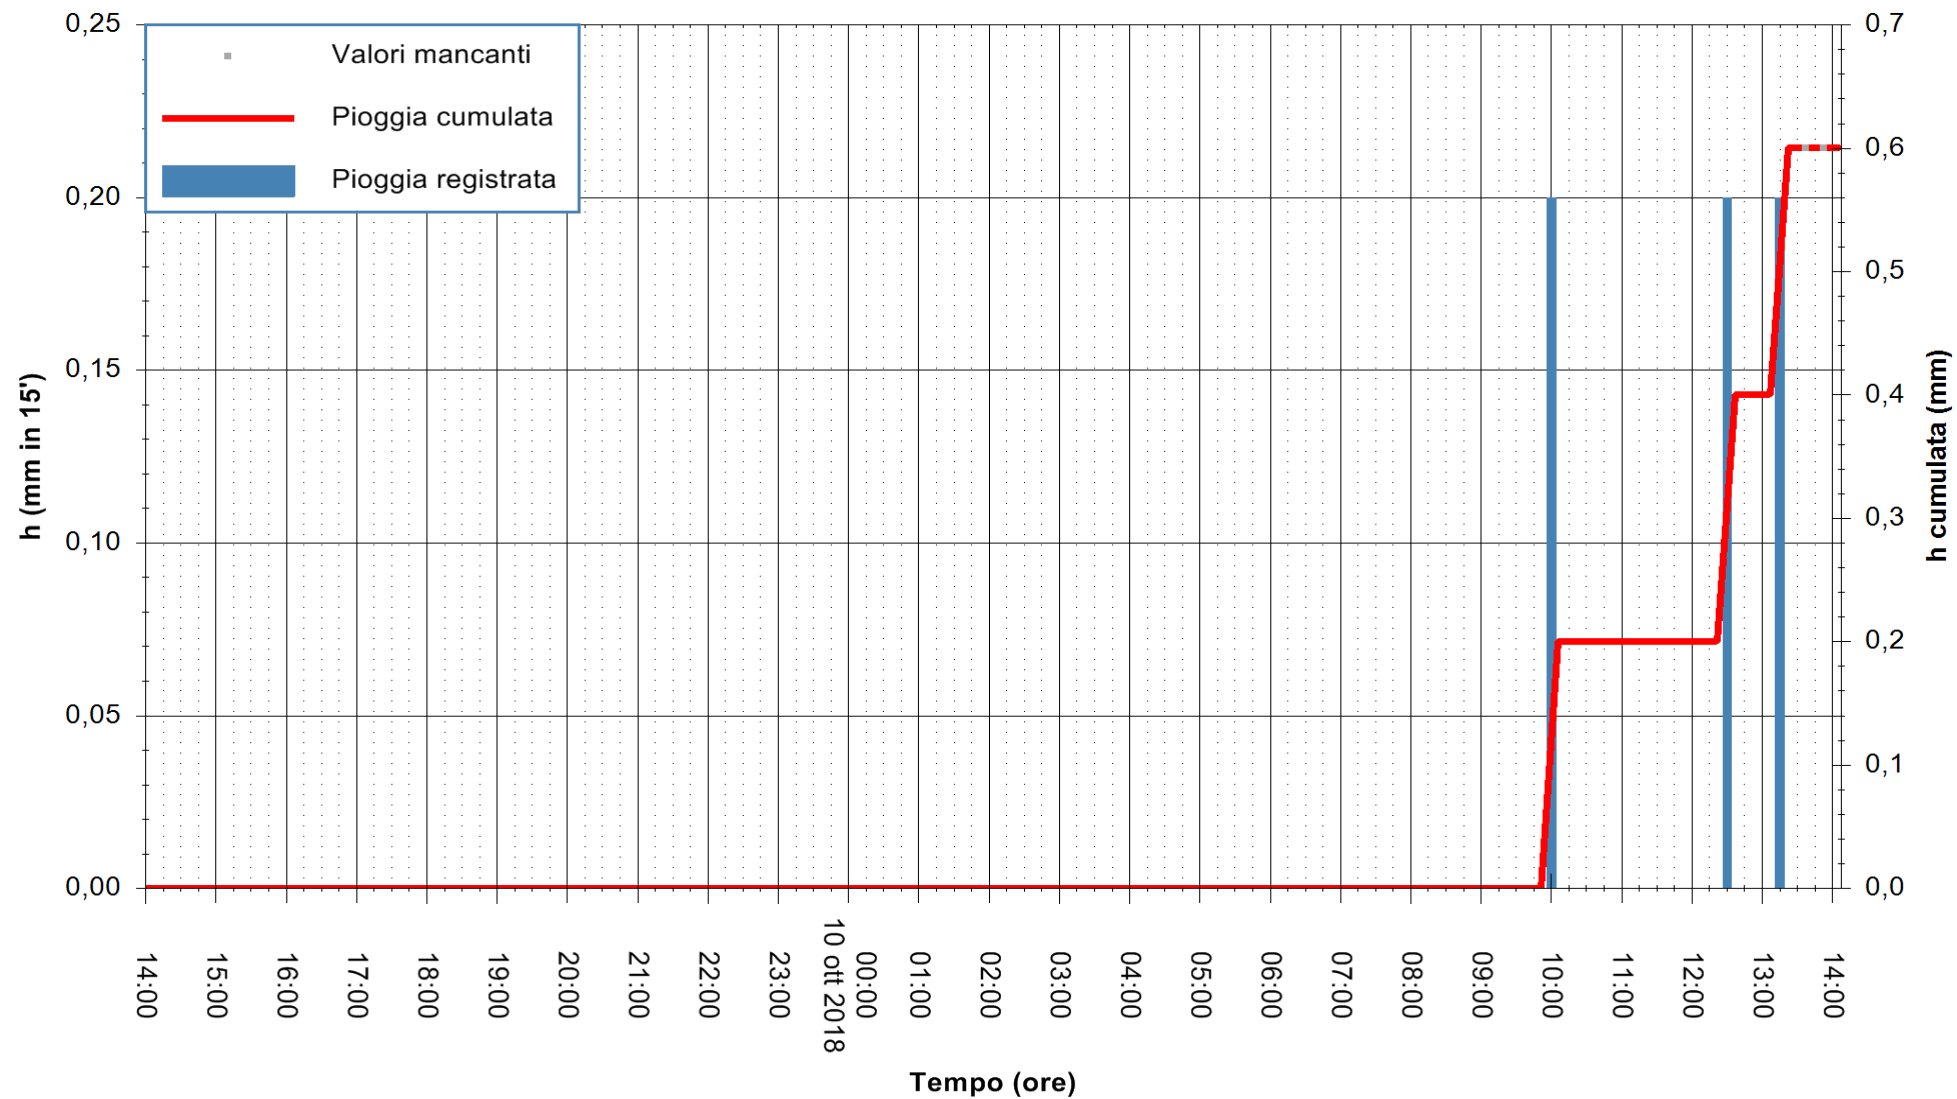

Stazione pluviometrica Aglientu
Area AGLIENTU
Pioggia registrata nelle ultime 24 ore
Estrazione dati delle ore 14:25 del 10/10/2018
Ultimo dato disponibile: 10/10/2018 alle 13:30

ARPAS
F.to il Dirigente Responsabile
Dott. Giuseppe Bianco

REGIONE AUTÒNOMA DE SARDIGNA
REGIONE AUTONOMA DELLA SARDEGNA