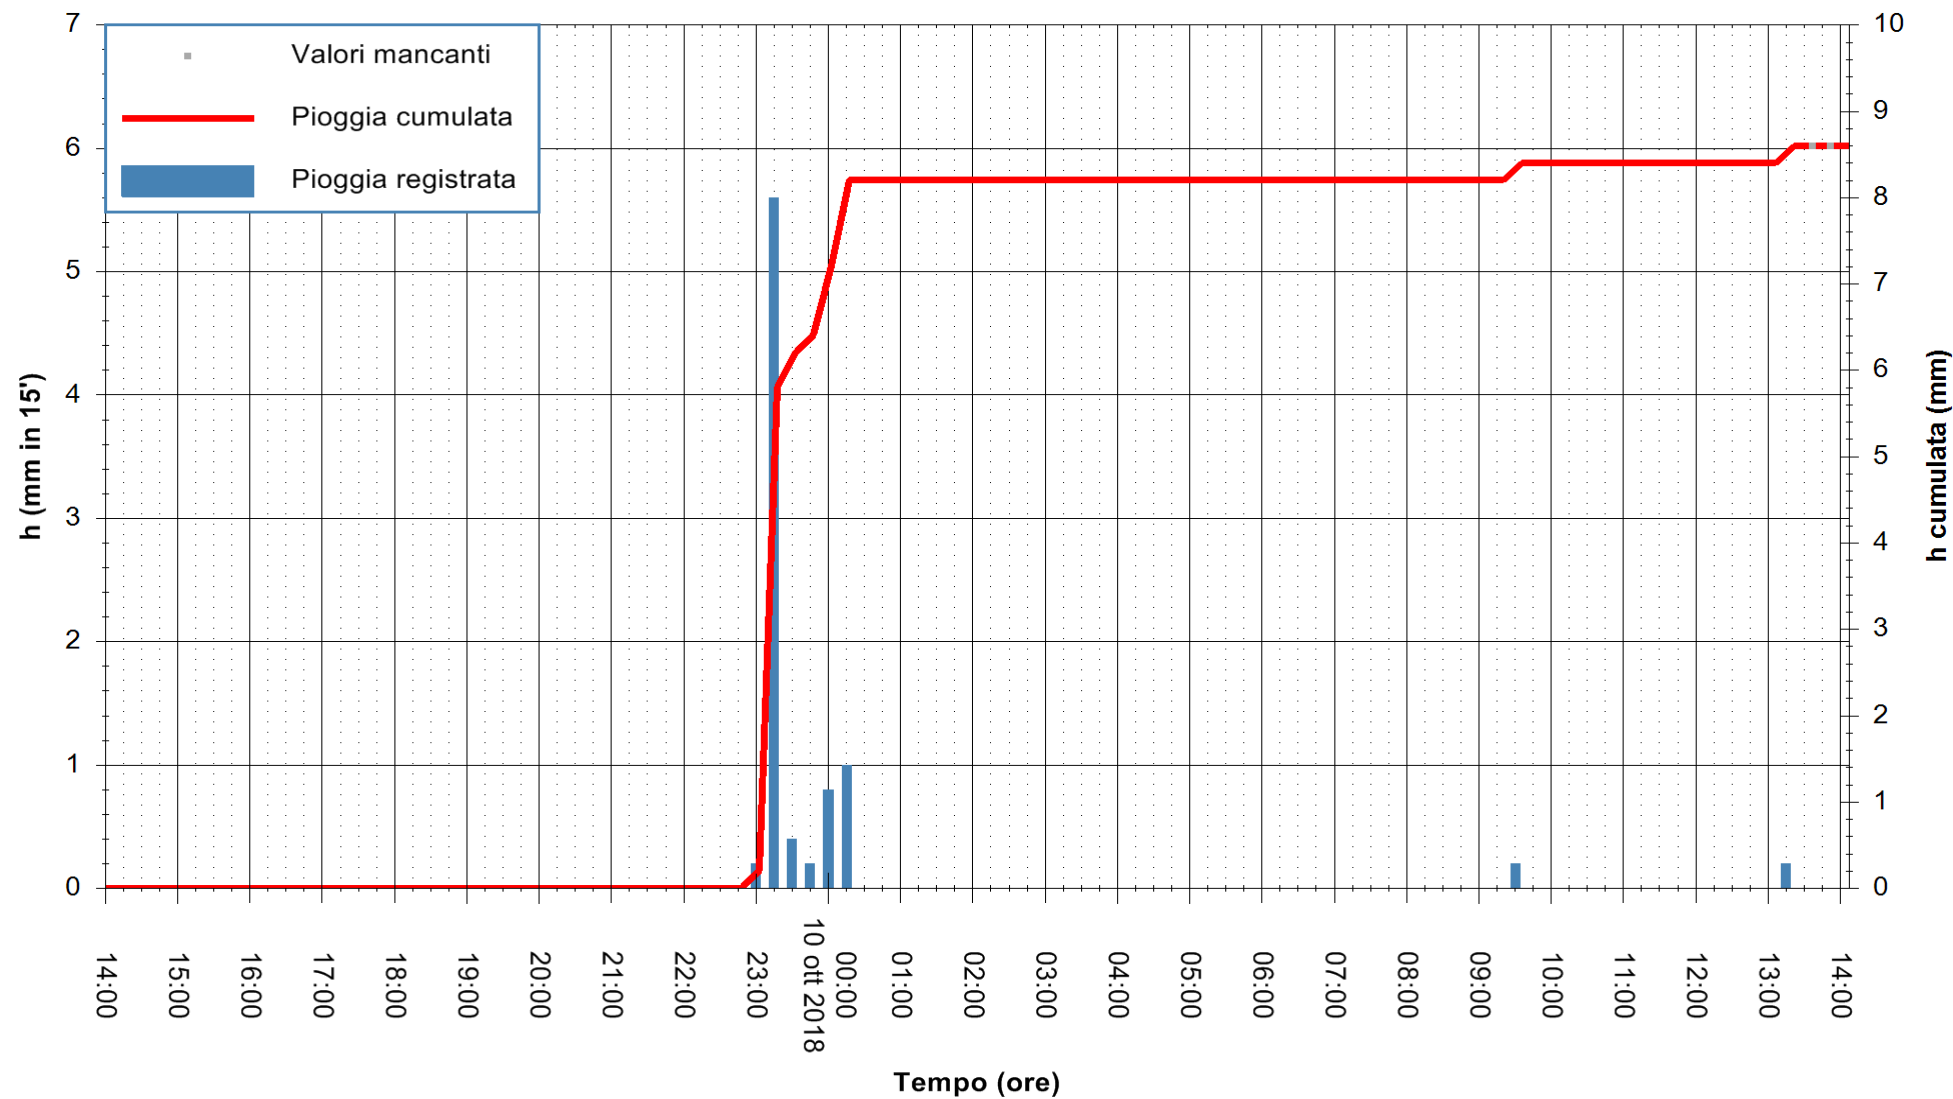

Stazione pluviometrica Monte Tului
Area MONTE TULUI
Pioggia registrata nelle ultime 24 ore
Estrazione dati delle ore 14:25 del 10/10/2018
Ultimo dato disponibile: 10/10/2018 alle 13:30

ARPAS
F.to il Dirigente Responsabile
Dott. Giuseppe Bianco

REGIONE AUTONOMA DE SARDIGNA
REGIONE AUTONOMA DELLA SARDEGNA

Stazione pluviometrica Oschiri
Area PISCHINAS
Pioggia registrata nelle ultime 24 ore
Estrazione dati delle ore 14:25 del 10/10/2018
Ultimo dato disponibile: 10/10/2018 alle 13:30