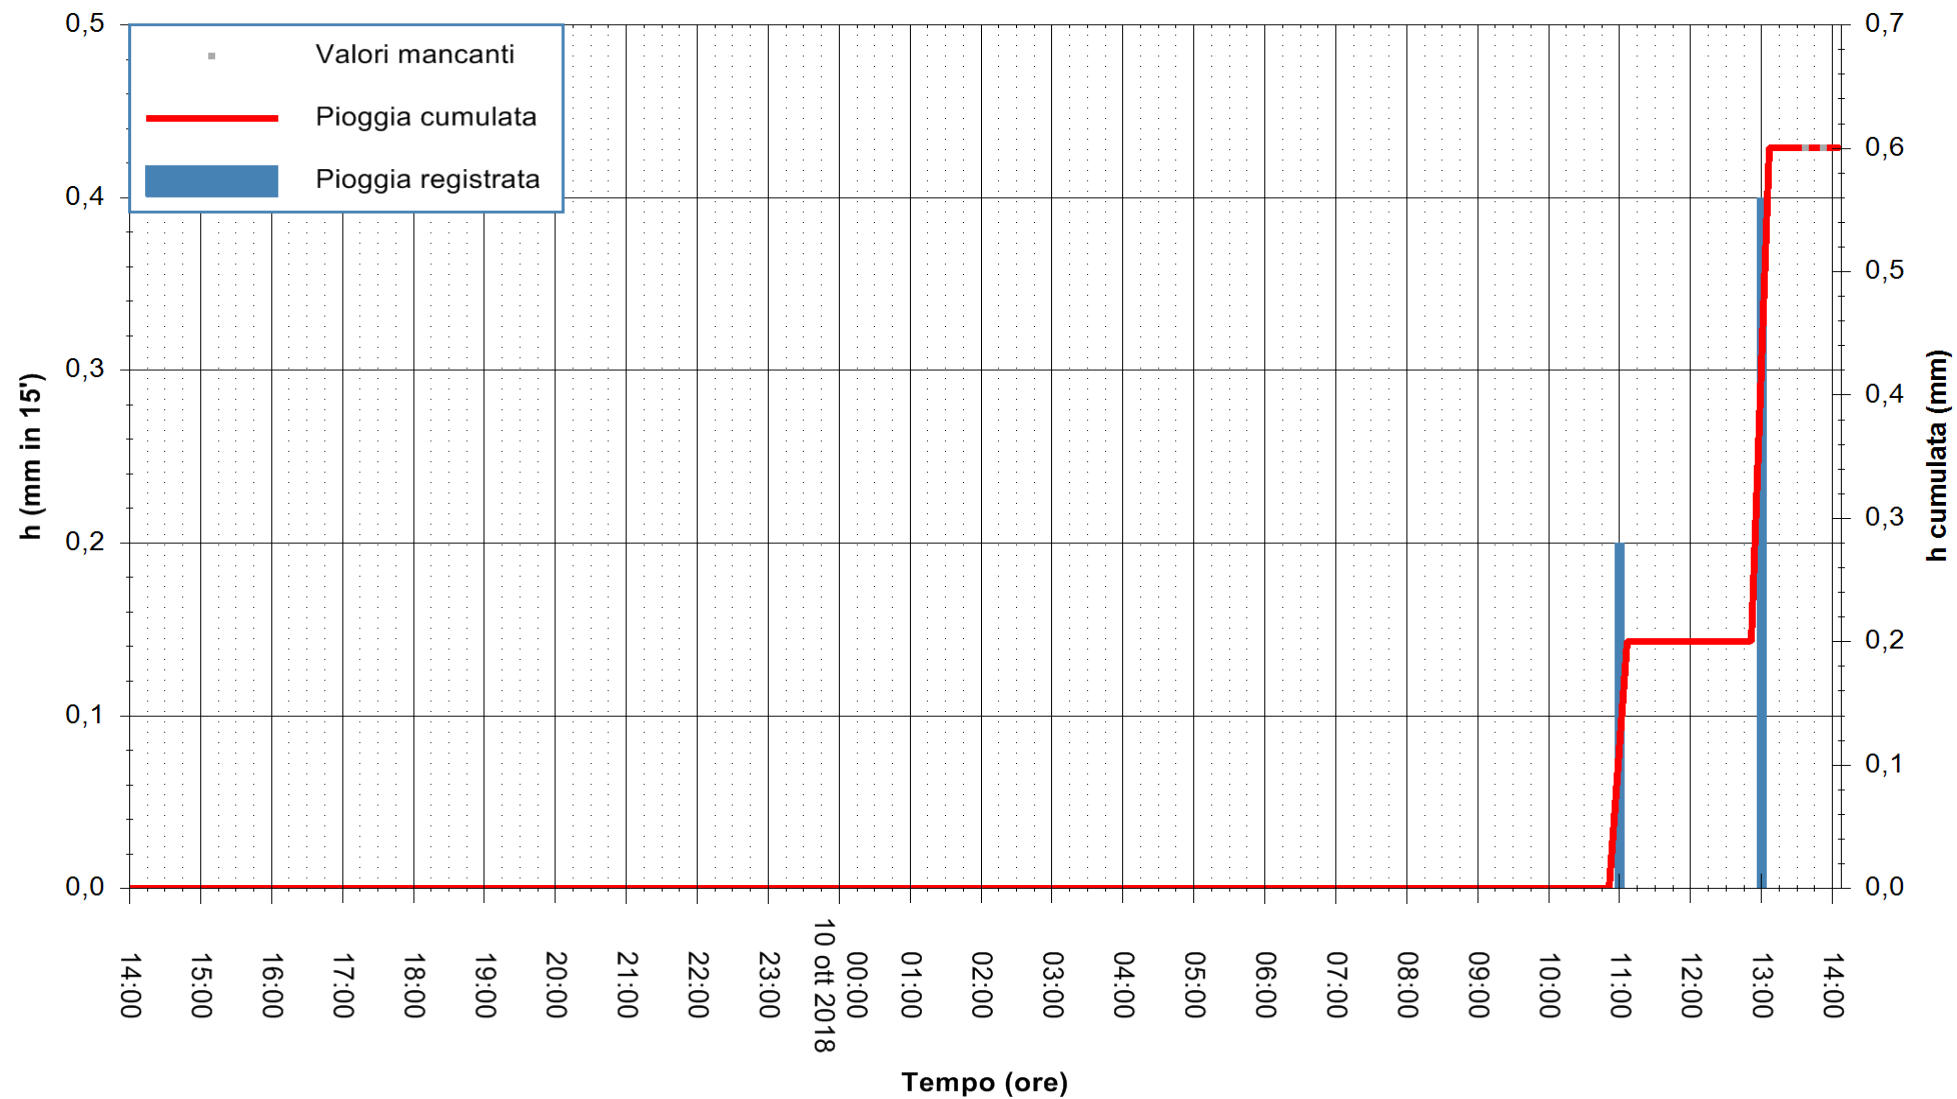

REGIONE AUTONOMA DE SARDIGNA
REGIONE AUTONOMA DELLA SARDEGNA

Stazione pluviometrica Oschiri
Area PISCHINAS
Pioggia registrata nelle ultime 24 ore
Estrazione dati delle ore 14:25 del 10/10/2018
Ultimo dato disponibile: 10/10/2018 alle 13:30

ARPAS
F.to il Dirigente Responsabile
Dott. Giuseppe Bianco

REGIONE AUTONOMA DE SARDIGNA
REGIONE AUTONOMA DELLA SARDEGNA

Stazione pluviometrica Isca Rena
 Area ISCA RENA
 Pioggia registrata nelle ultime 24 ore
 Estrazione dati delle ore 14:25 del 10/10/2018
 Ultimo dato disponibile: 10/10/2018 alle 13:30