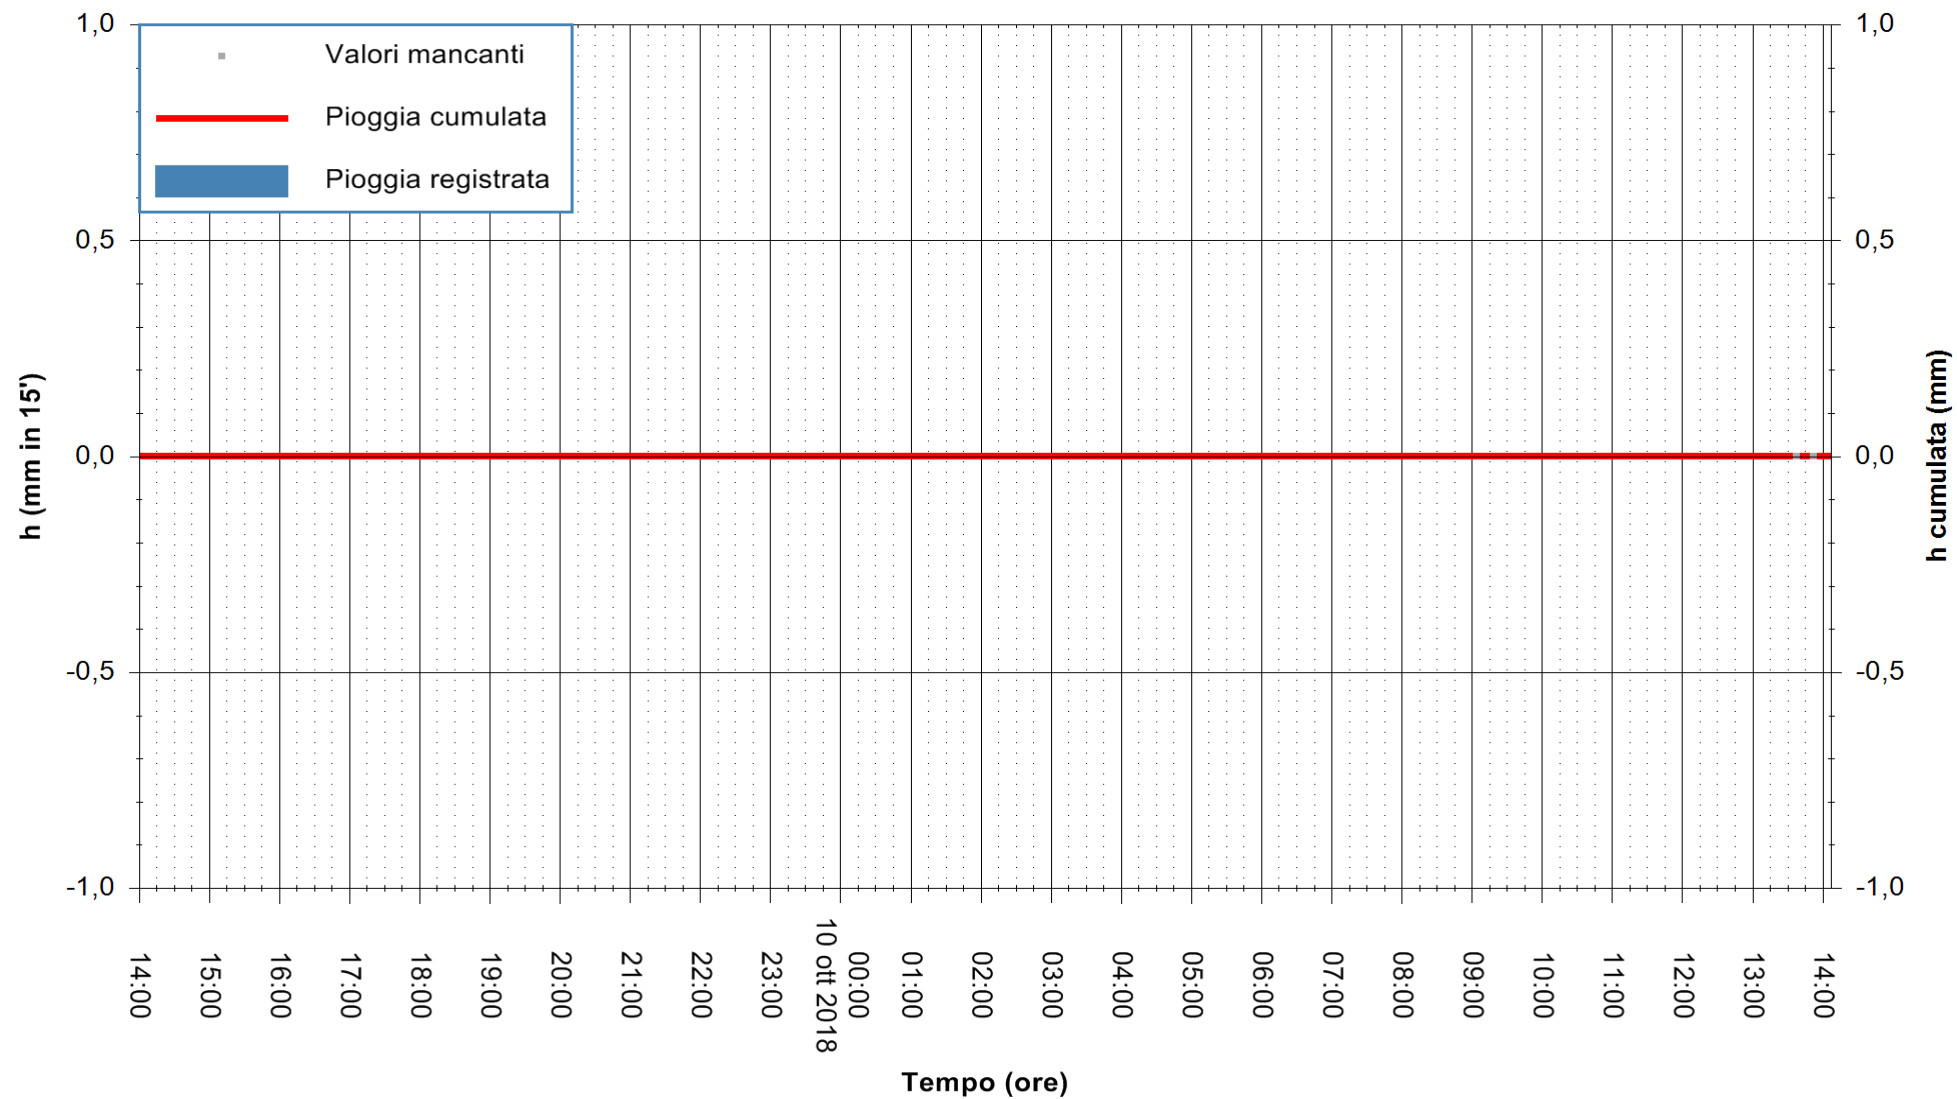

ARPAS
F.to il Dirigente Responsabile
Dott. Giuseppe Bianco

REGIONE AUTONOMA DE SARDIGNA
REGIONE AUTONOMA DELLA SARDEGNA

Stazione pluviometrica Lula
Area PIZZONCHI
Pioggia registrata nelle ultime 24 ore
Estrazione dati delle ore 14:25 del 10/10/2018
Ultimo dato disponibile: 10/10/2018 alle 13:30