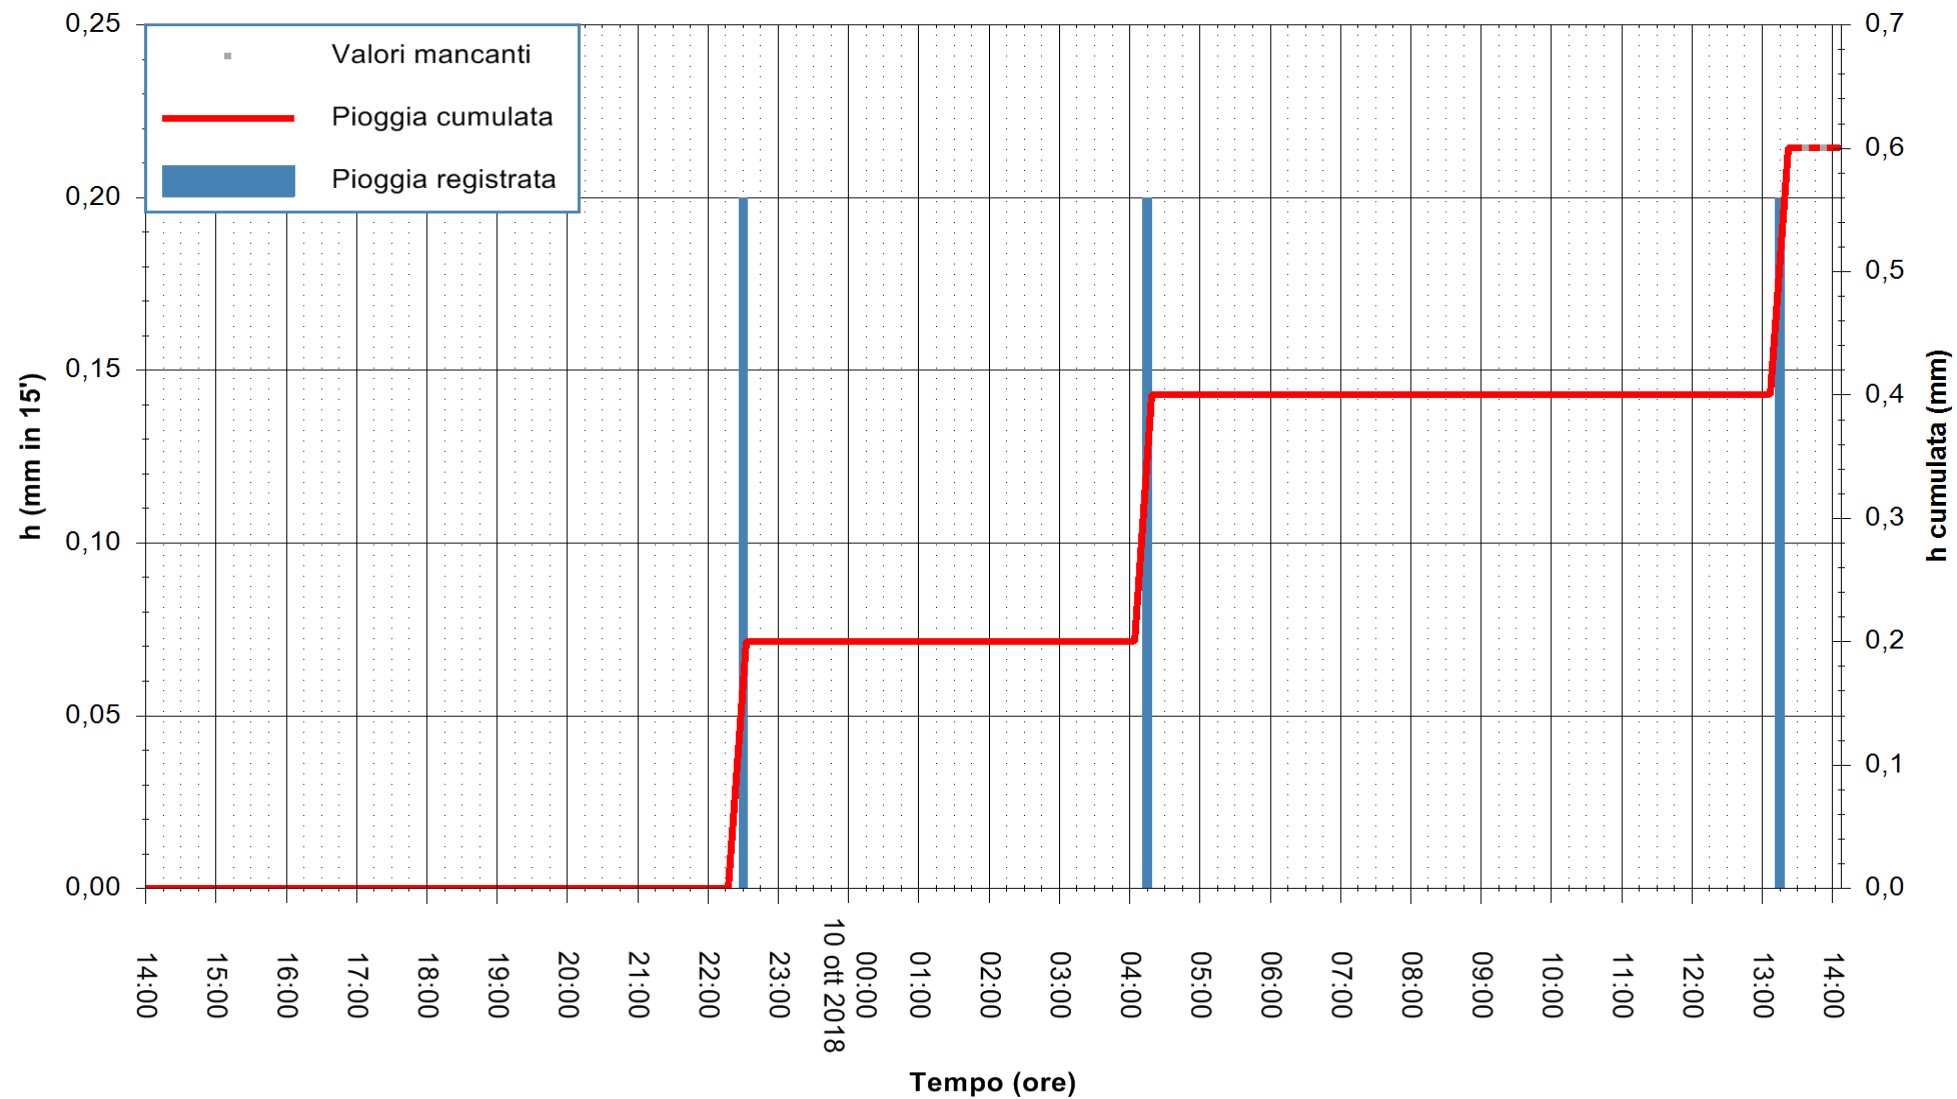

ARPAS
F.to il Dirigente Responsabile
Dott. Giuseppe Bianco

REGIONE AUTONOMA DE SARDIGNA
REGIONE AUTONOMA DELLA SARDEGNA

Stazione pluviometrica Lula
Area PIZZONCHI
Pioggia registrata nelle ultime 24 ore
Estrazione dati delle ore 14:25 del 10/10/2018
Ultimo dato disponibile: 10/10/2018 alle 13:30