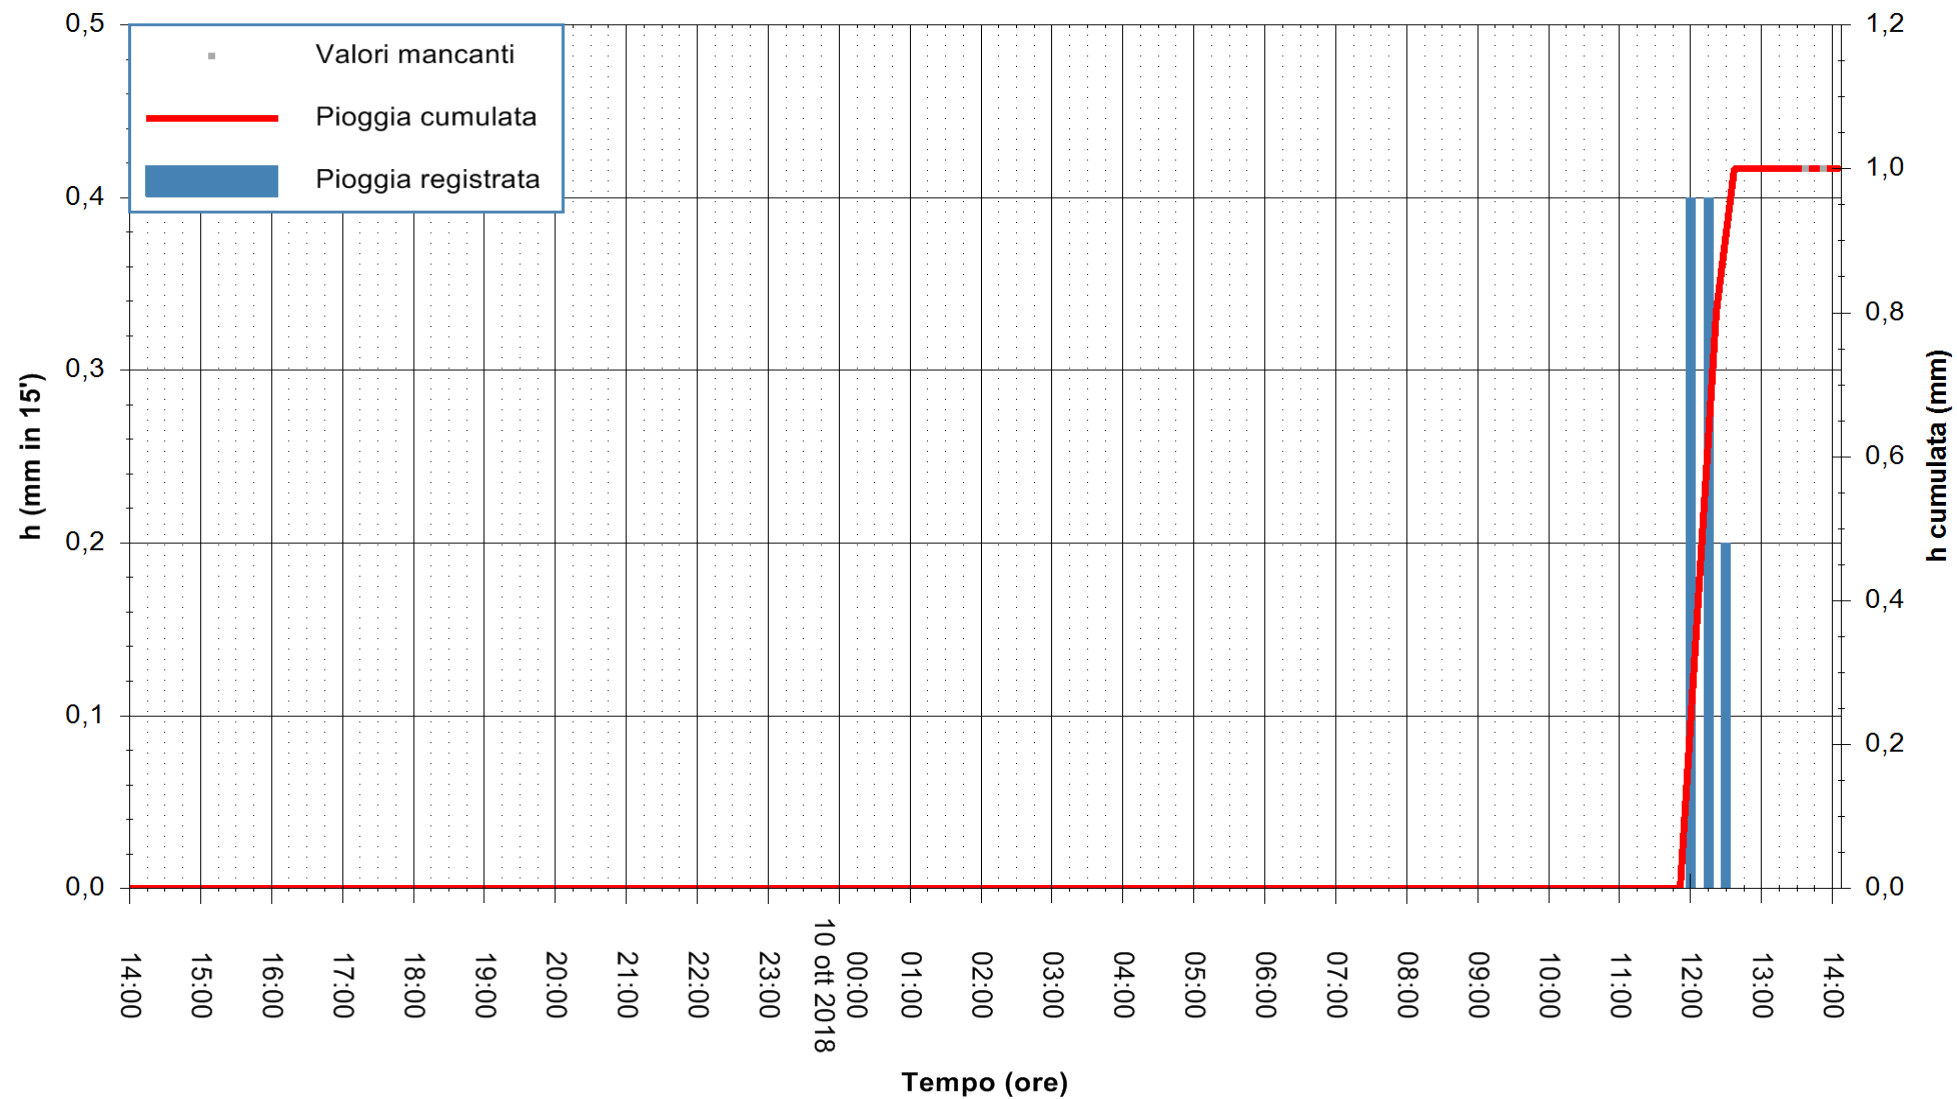

ARPAS
F.to il Dirigente Responsabile
Dott. Giuseppe Bianco

REGIONE AUTONOMA DE SARDIGNA
REGIONE AUTONOMA DELLA SARDEGNA

Stazione pluviometrica Ossoni
Area MONTE OSSONI
Pioggia registrata nelle ultime 24 ore
Estrazione dati delle ore 14:25 del 10/10/2018
Ultimo dato disponibile: 10/10/2018 alle 13:30