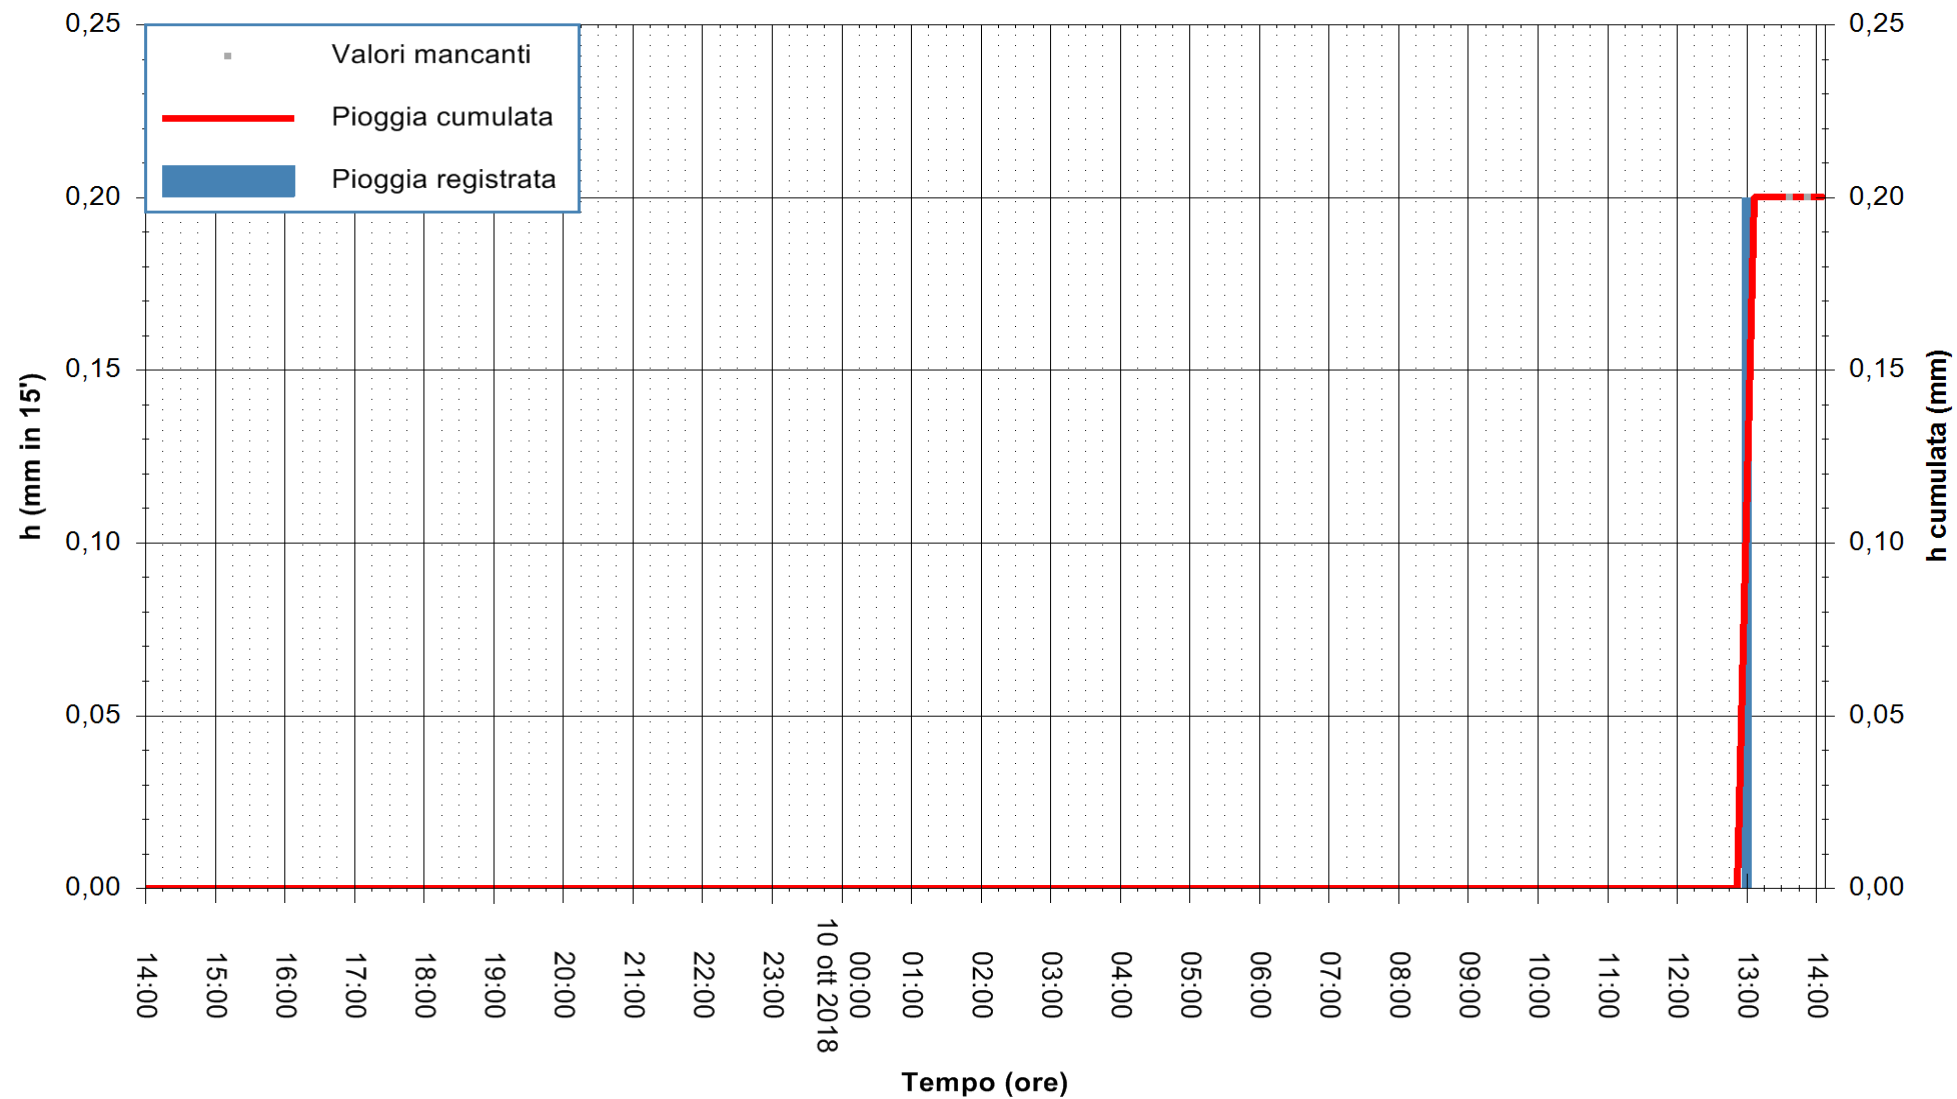

Stazione pluviometrica Ossoni
Area MONTE OSSONI
Pioggia registrata nelle ultime 24 ore
Estrazione dati delle ore 14:25 del 10/10/2018
Ultimo dato disponibile: 10/10/2018 alle 13:30

ARPAS
F.to il Dirigente Responsabile
Dott. Giuseppe Bianco

REGIONE AUTONOMA DE SARDIGNA
REGIONE AUTONOMA DELLA SARDEGNA