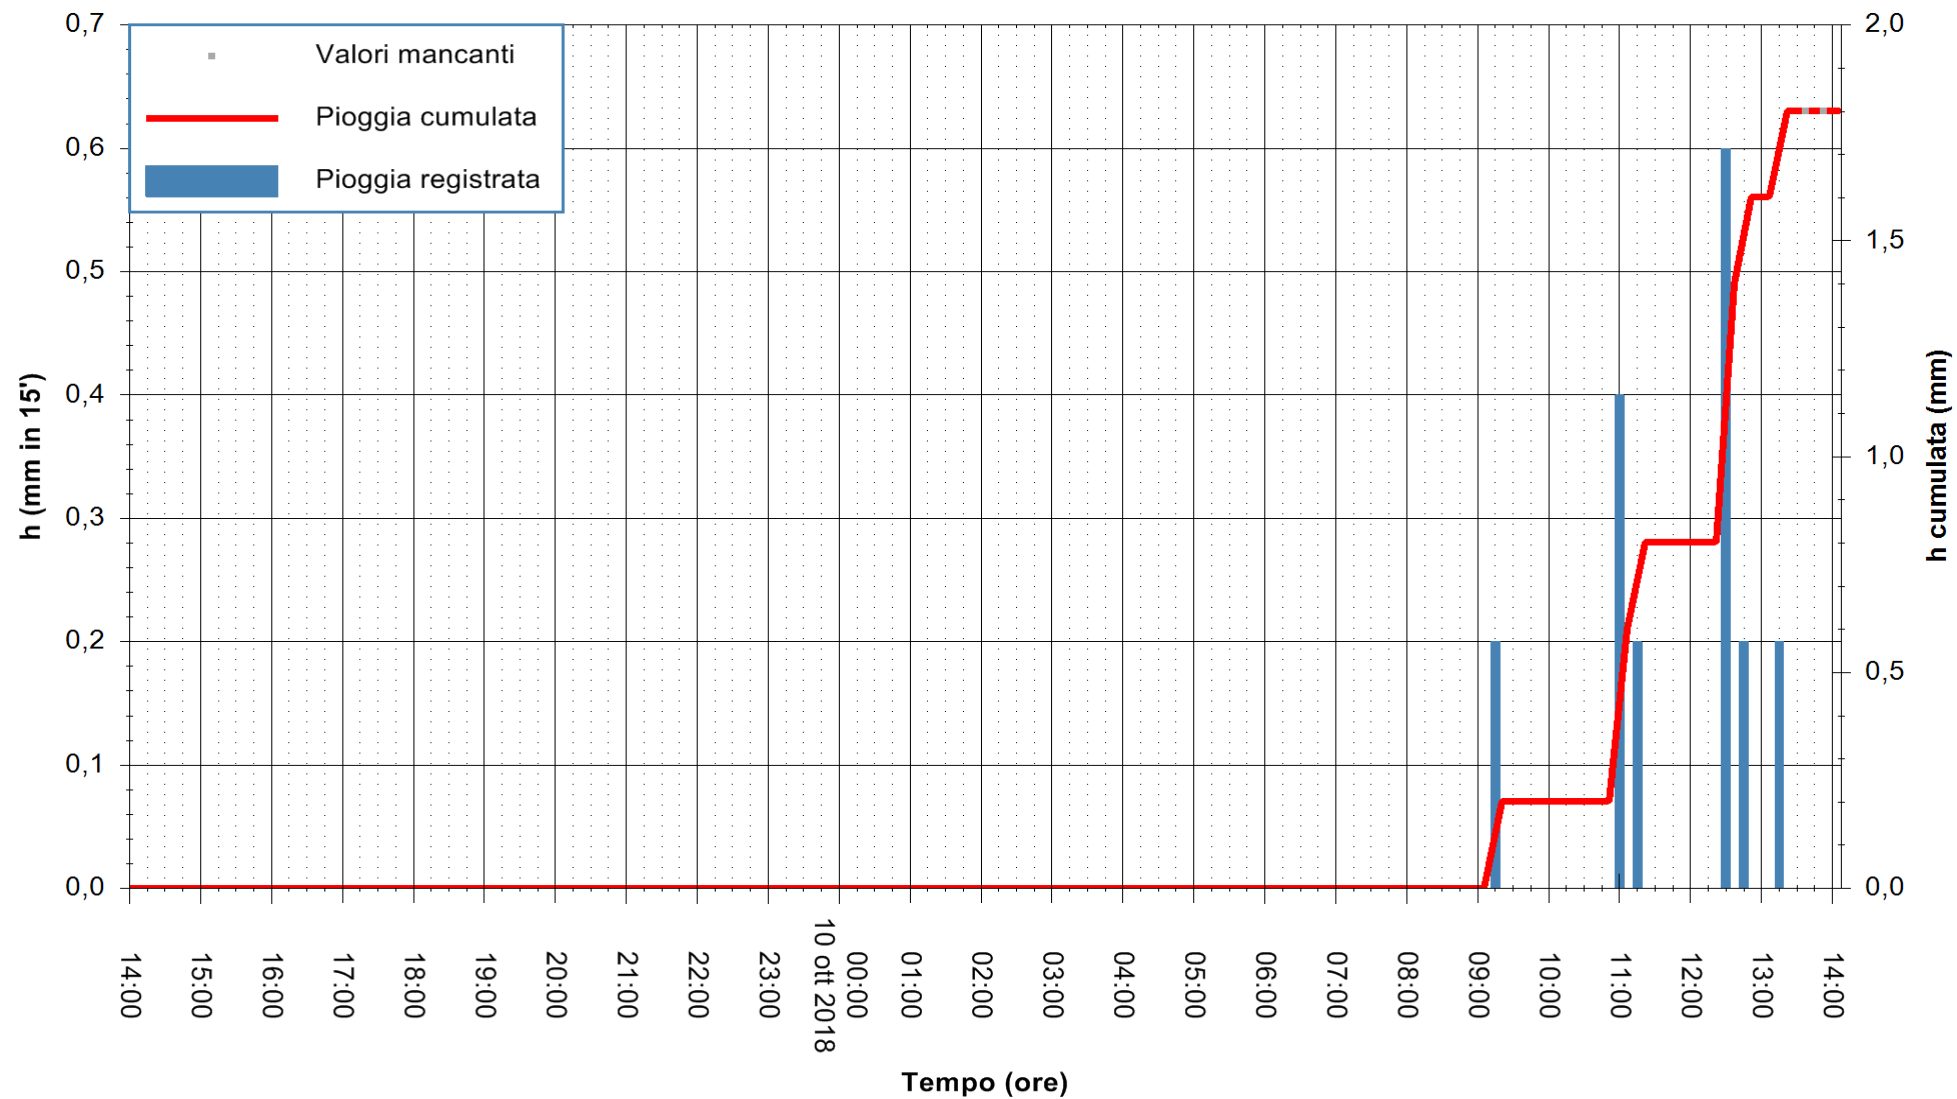

ARPAS
F.to il Dirigente Responsabile
Dott. Giuseppe Bianco

REGIONE AUTONOMA DE SARDIGNA
REGIONE AUTONOMA DELLA SARDEGNA

Stazione pluviometrica Pula
Area PISTA DI PATTINAGGIO
Pioggia registrata nelle ultime 24 ore
Estrazione dati delle ore 14:25 del 10/10/2018
Ultimo dato disponibile: 10/10/2018 alle 13:30