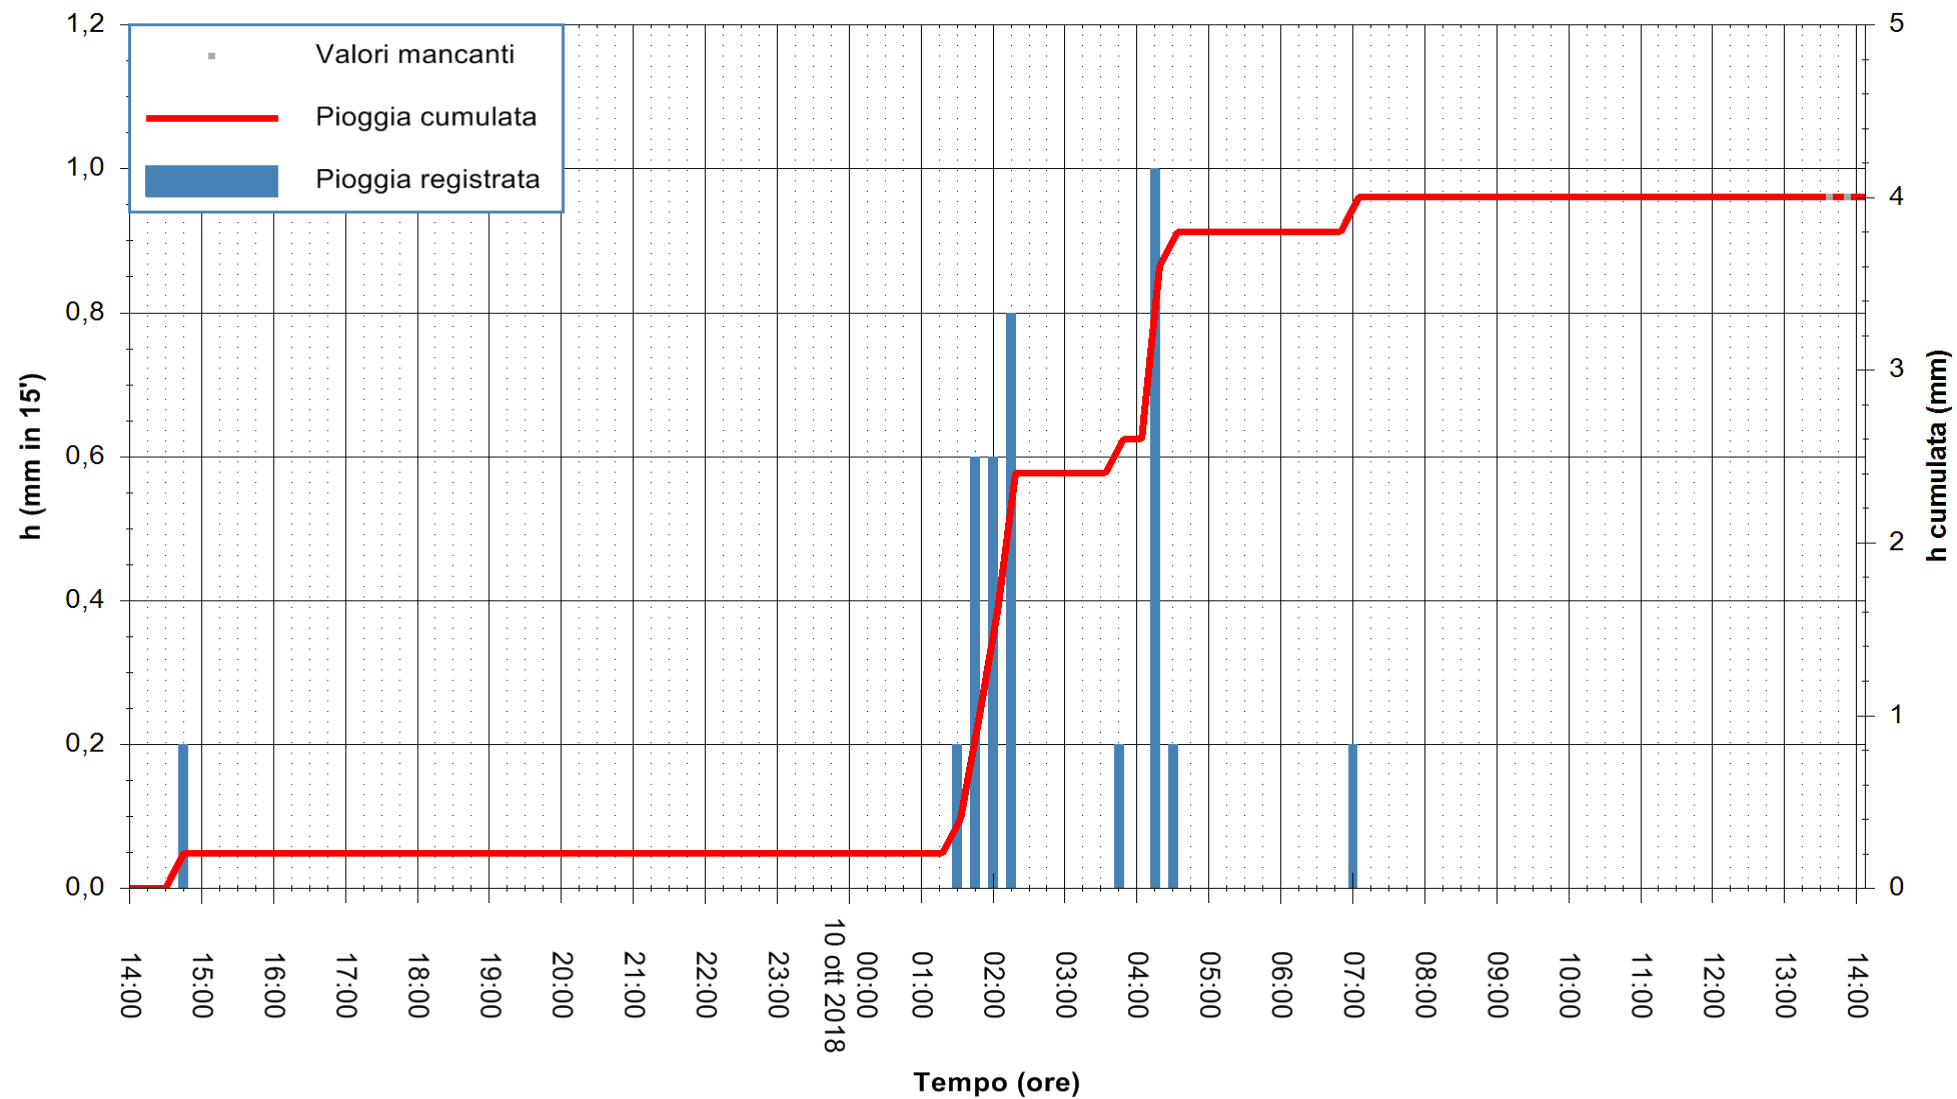

ARPAS
F.to il Dirigente Responsabile
Dott. Giuseppe Bianco

REGIONE AUTONOMA DE SARDIGNA
REGIONE AUTONOMA DELLA SARDEGNA

Stazione pluviometrica Pula
Area PISTA DI PATTINAGGIO
Pioggia registrata nelle ultime 24 ore
Estrazione dati delle ore 14:25 del 10/10/2018
Ultimo dato disponibile: 10/10/2018 alle 13:30