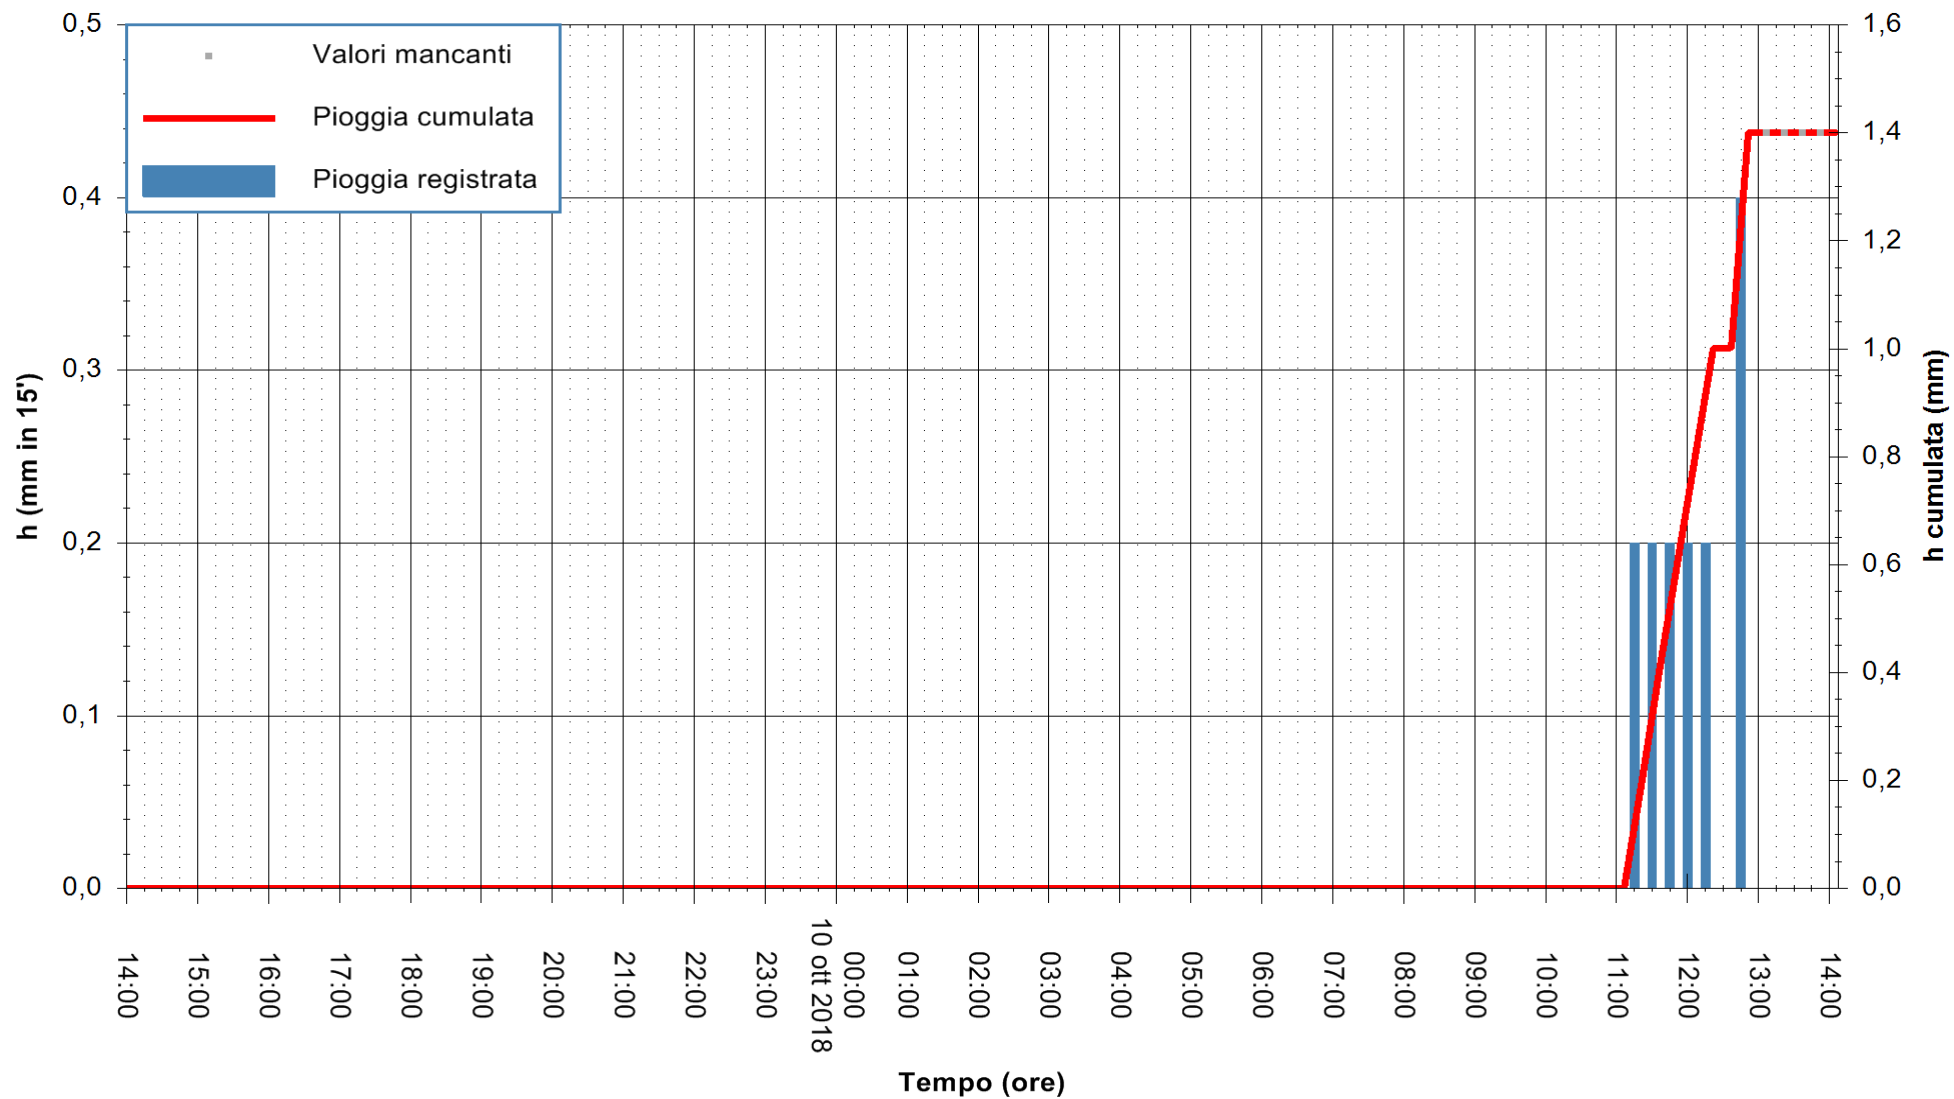

ARPAS
F.to il Dirigente Responsabile
Dott. Giuseppe Bianco

REGIONE AUTONOMA DE SARDIGNA
REGIONE AUTONOMA DELLA SARDEGNA

Stazione pluviometrica Fonni
 Area VIA MADONNA DEL MONTE
 Pioggia registrata nelle ultime 24 ore
 Estrazione dati delle ore 14:25 del 10/10/2018
 Ultimo dato disponibile: 10/10/2018 alle 13:30