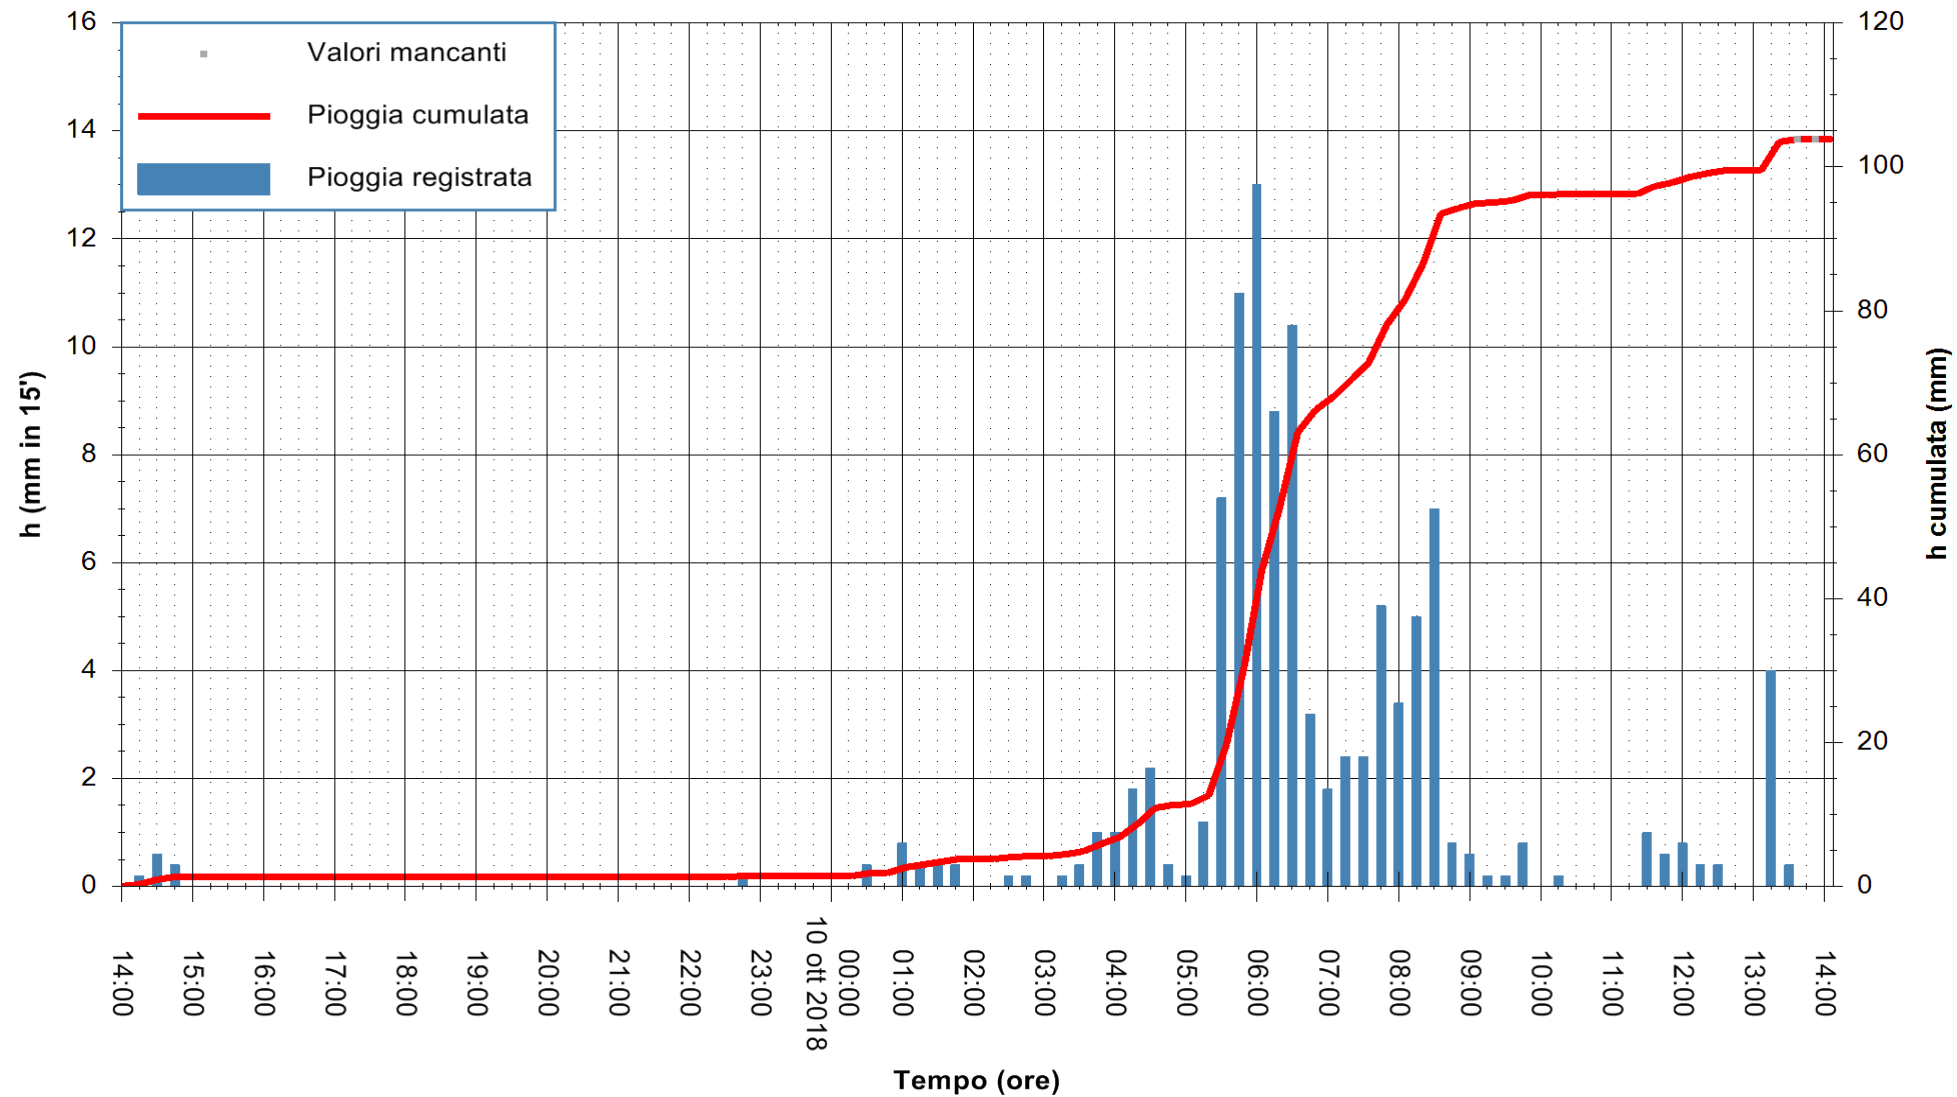

REGIONE AUTONOMA DE SARDIGNA
REGIONE AUTONOMA DELLA SARDEGNA

Stazione pluviometrica Oschiri
Area PISCHINAS
Pioggia registrata nelle ultime 24 ore
Estrazione dati delle ore 14:25 del 10/10/2018
Ultimo dato disponibile: 10/10/2018 alle 13:30

ARPAS
F.to il Dirigente Responsabile
Dott. Giuseppe Bianco

REGIONE AUTONOMA DE SARDIGNA
REGIONE AUTONOMA DELLA SARDEGNA

Stazione pluviometrica Isca Rena
 Area ISCA RENA
 Pioggia registrata nelle ultime 24 ore
 Estrazione dati delle ore 14:25 del 10/10/2018
 Ultimo dato disponibile: 10/10/2018 alle 13:30