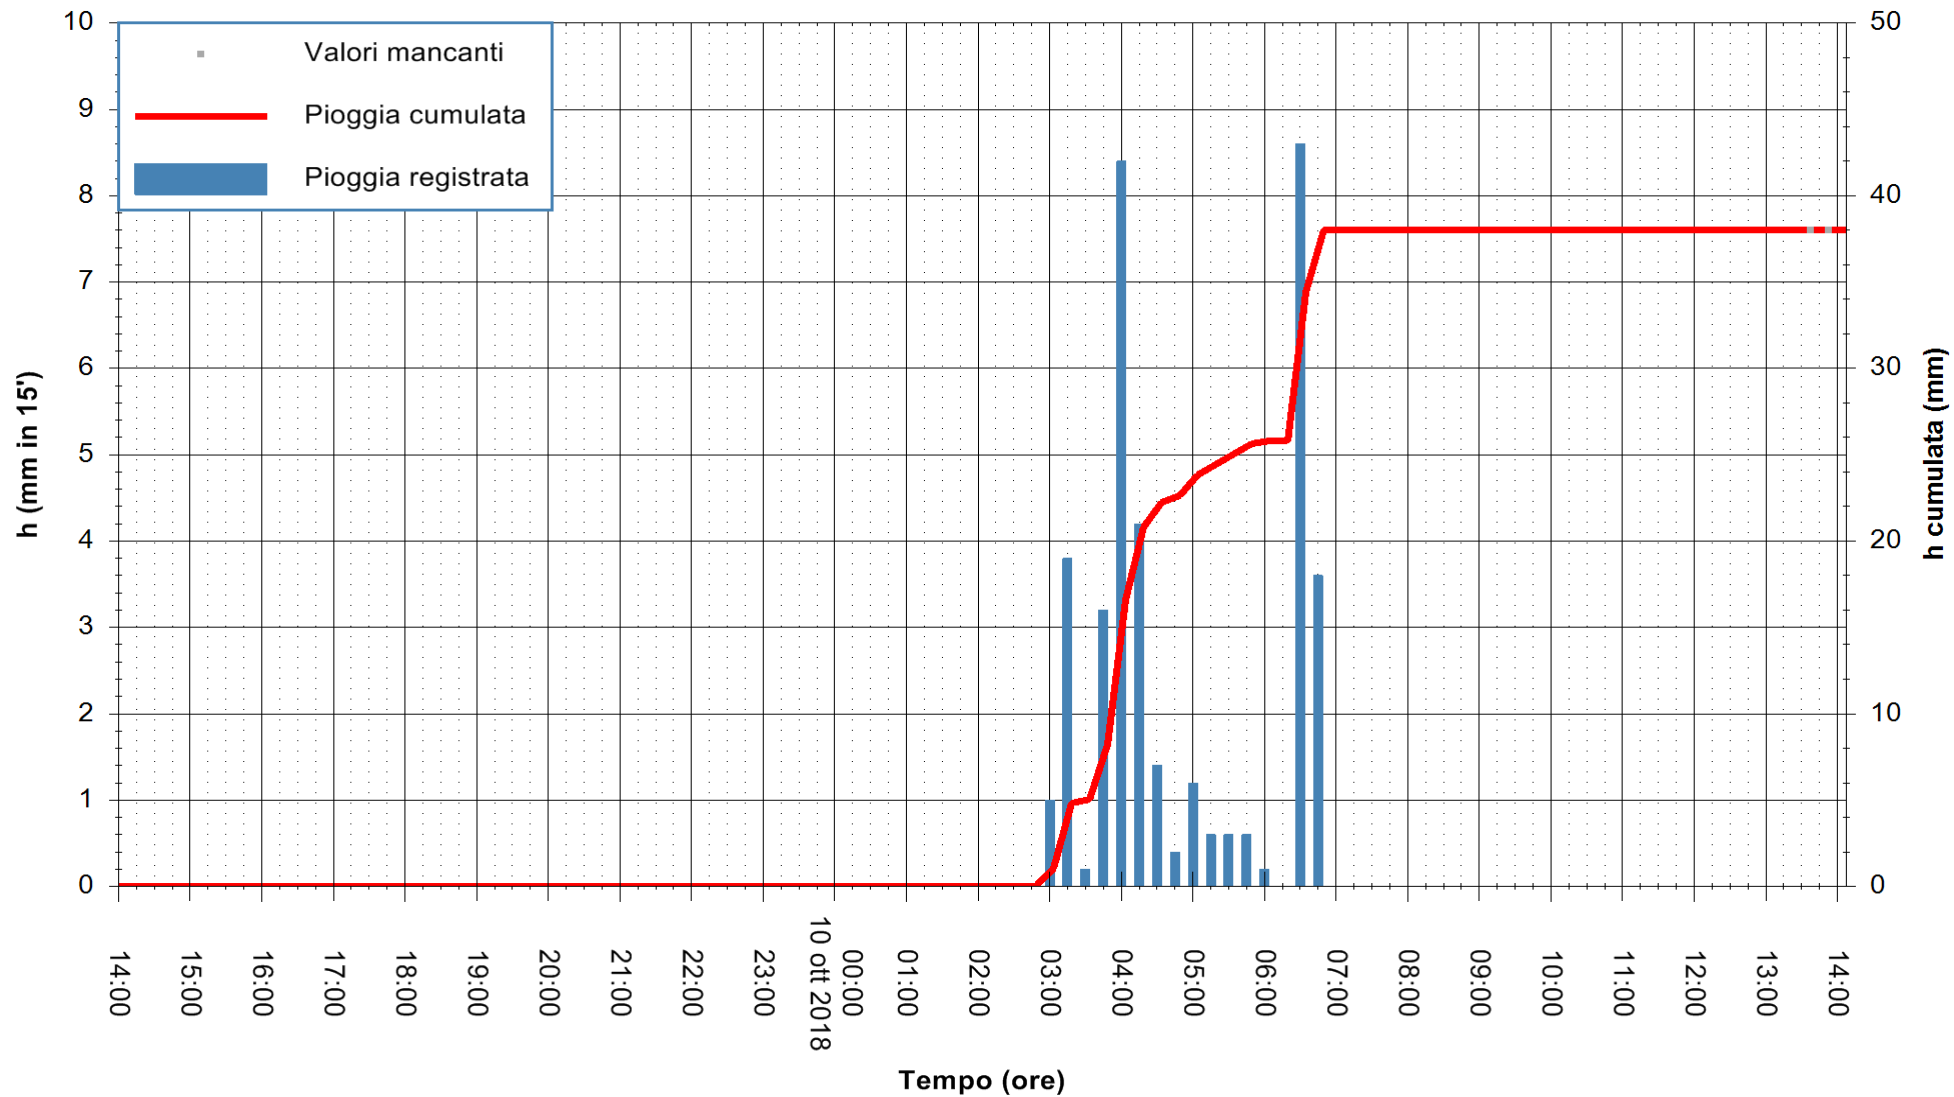

Stazione pluviometrica Monte Tului
Area MONTE TULUI
Pioggia registrata nelle ultime 24 ore
Estrazione dati delle ore 14:25 del 10/10/2018
Ultimo dato disponibile: 10/10/2018 alle 13:30

ARPAS
F.to il Dirigente Responsabile
Dott. Giuseppe Bianco

REGIONE AUTONOMA DE SARDIGNA
REGIONE AUTONOMA DELLA SARDEGNA

Stazione pluviometrica Oschiri
Area PISCHINAS
Pioggia registrata nelle ultime 24 ore
Estrazione dati delle ore 14:25 del 10/10/2018
Ultimo dato disponibile: 10/10/2018 alle 13:30