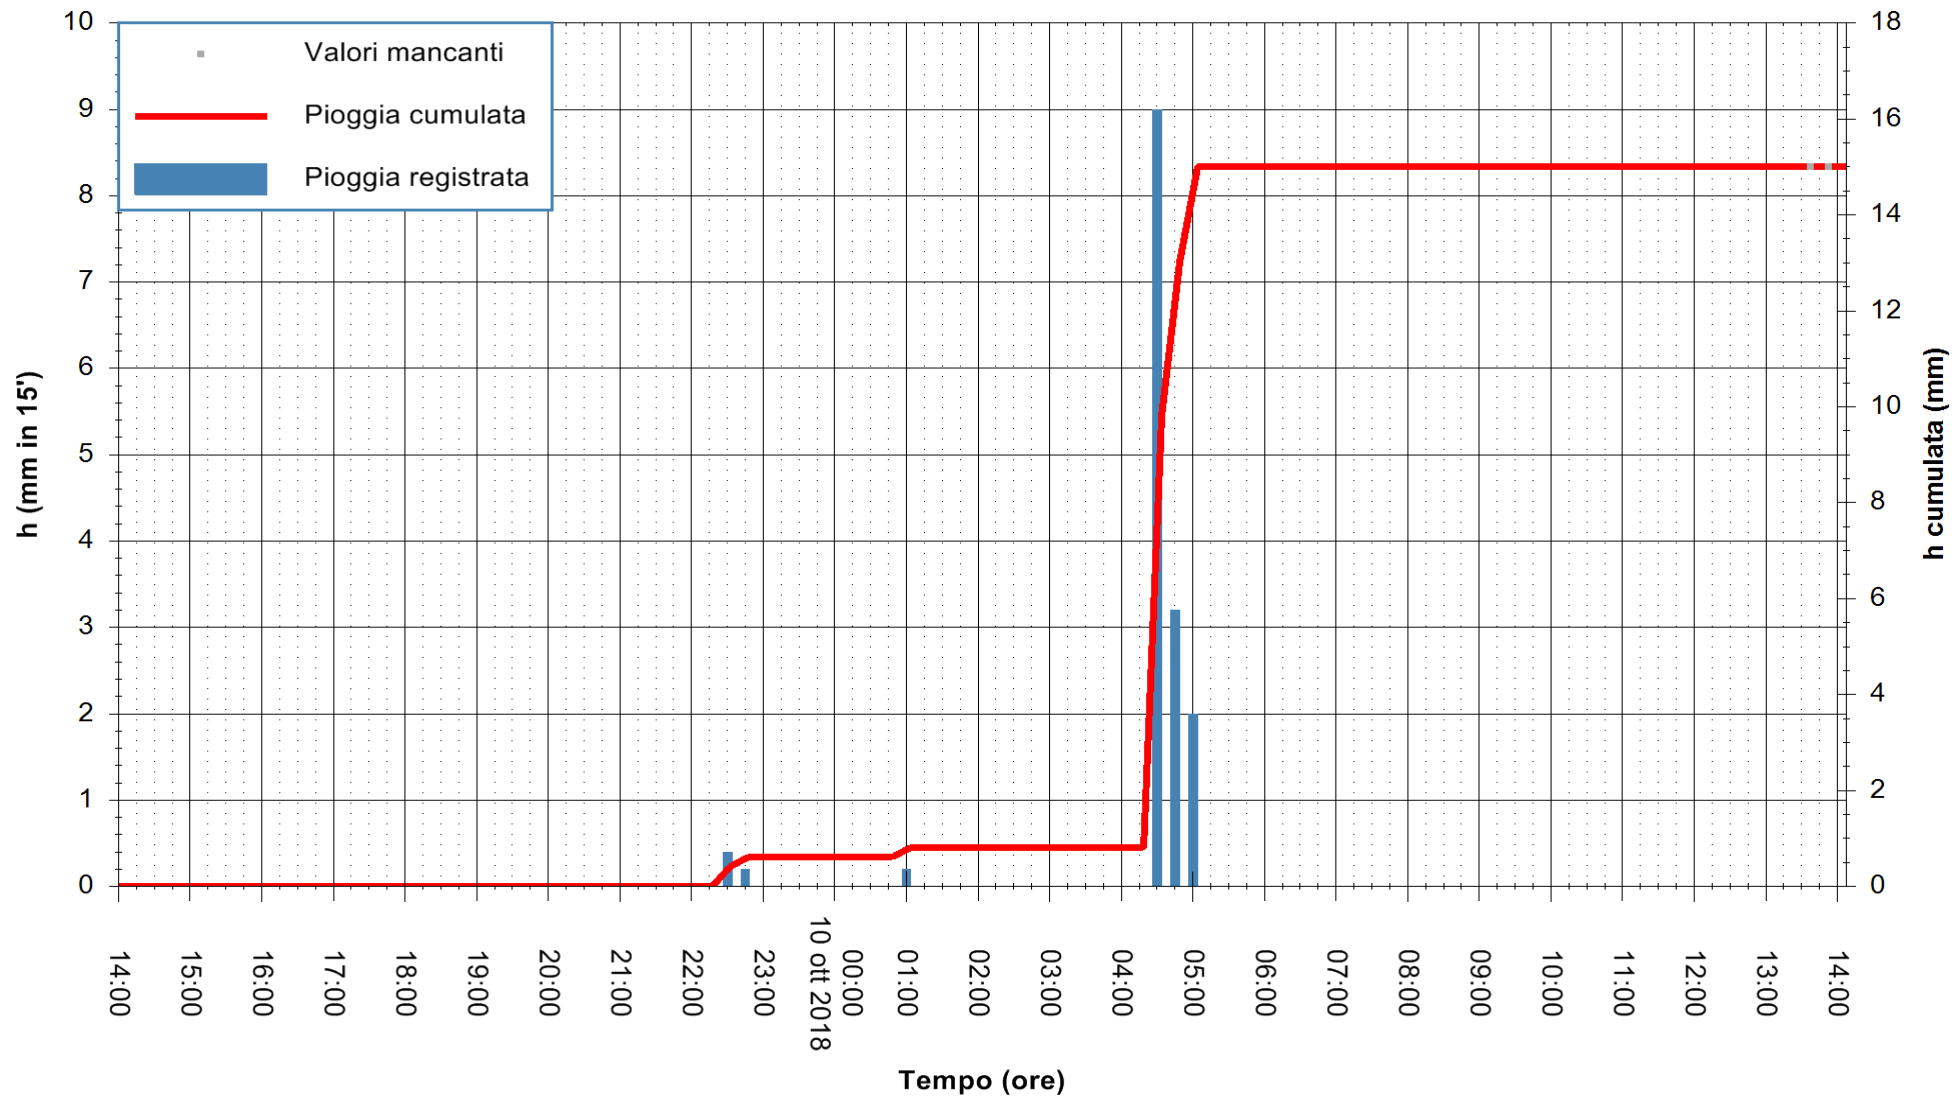

ARPAS
F.to il Dirigente Responsabile
Dott. Giuseppe Bianco

REGIONE AUTONOMA DE SARDIGNA
REGIONE AUTONOMA DELLA SARDEGNA

Stazione pluviometrica Pula
Area PISTA DI PATTINAGGIO
Pioggia registrata nelle ultime 24 ore
Estrazione dati delle ore 14:25 del 10/10/2018
Ultimo dato disponibile: 10/10/2018 alle 13:30