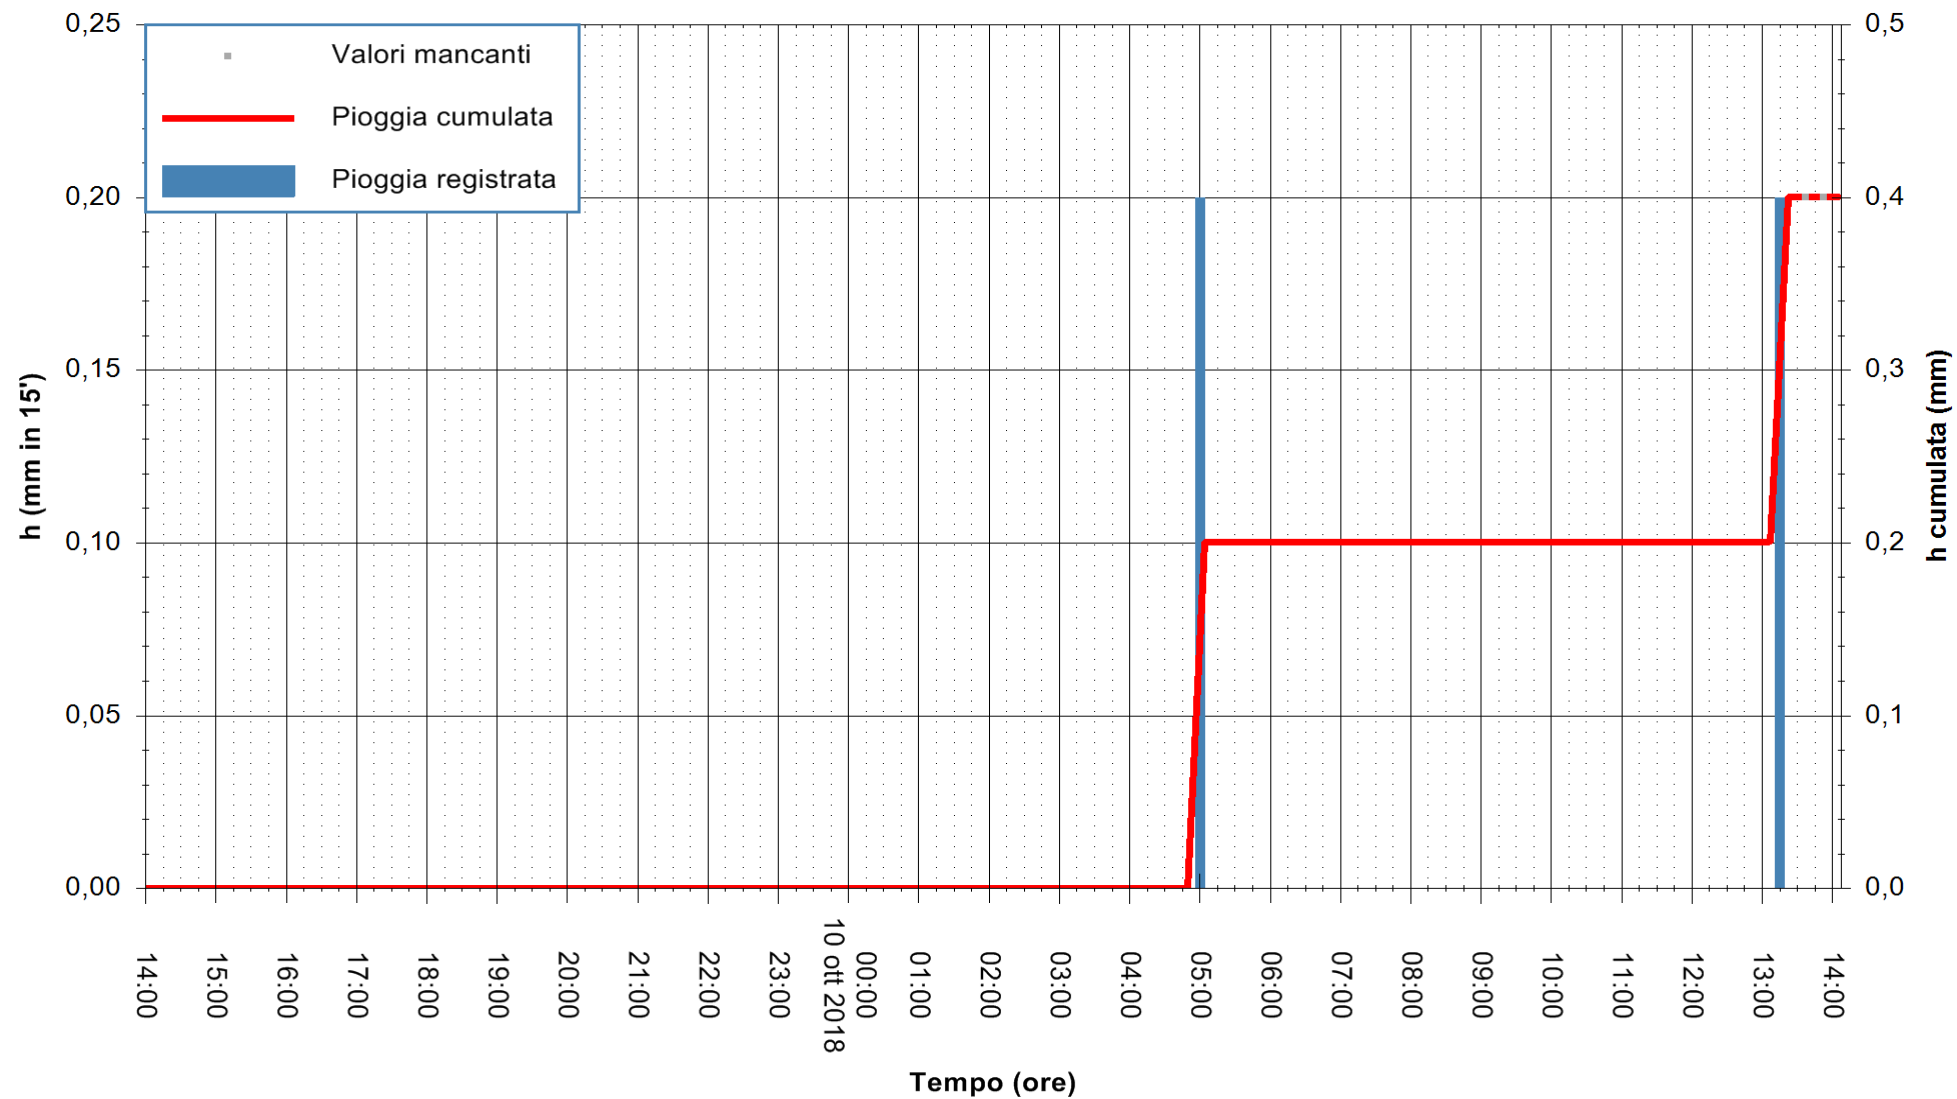

ARPAS
F.to il Dirigente Responsabile
Dott. Giuseppe Bianco

REGIONE AUTONOMA DE SARDIGNA
REGIONE AUTONOMA DELLA SARDEGNA

Stazione pluviometrica Isca Rena
 Area ISCA RENA
 Pioggia registrata nelle ultime 24 ore
 Estrazione dati delle ore 14:25 del 10/10/2018
 Ultimo dato disponibile: 10/10/2018 alle 13:30