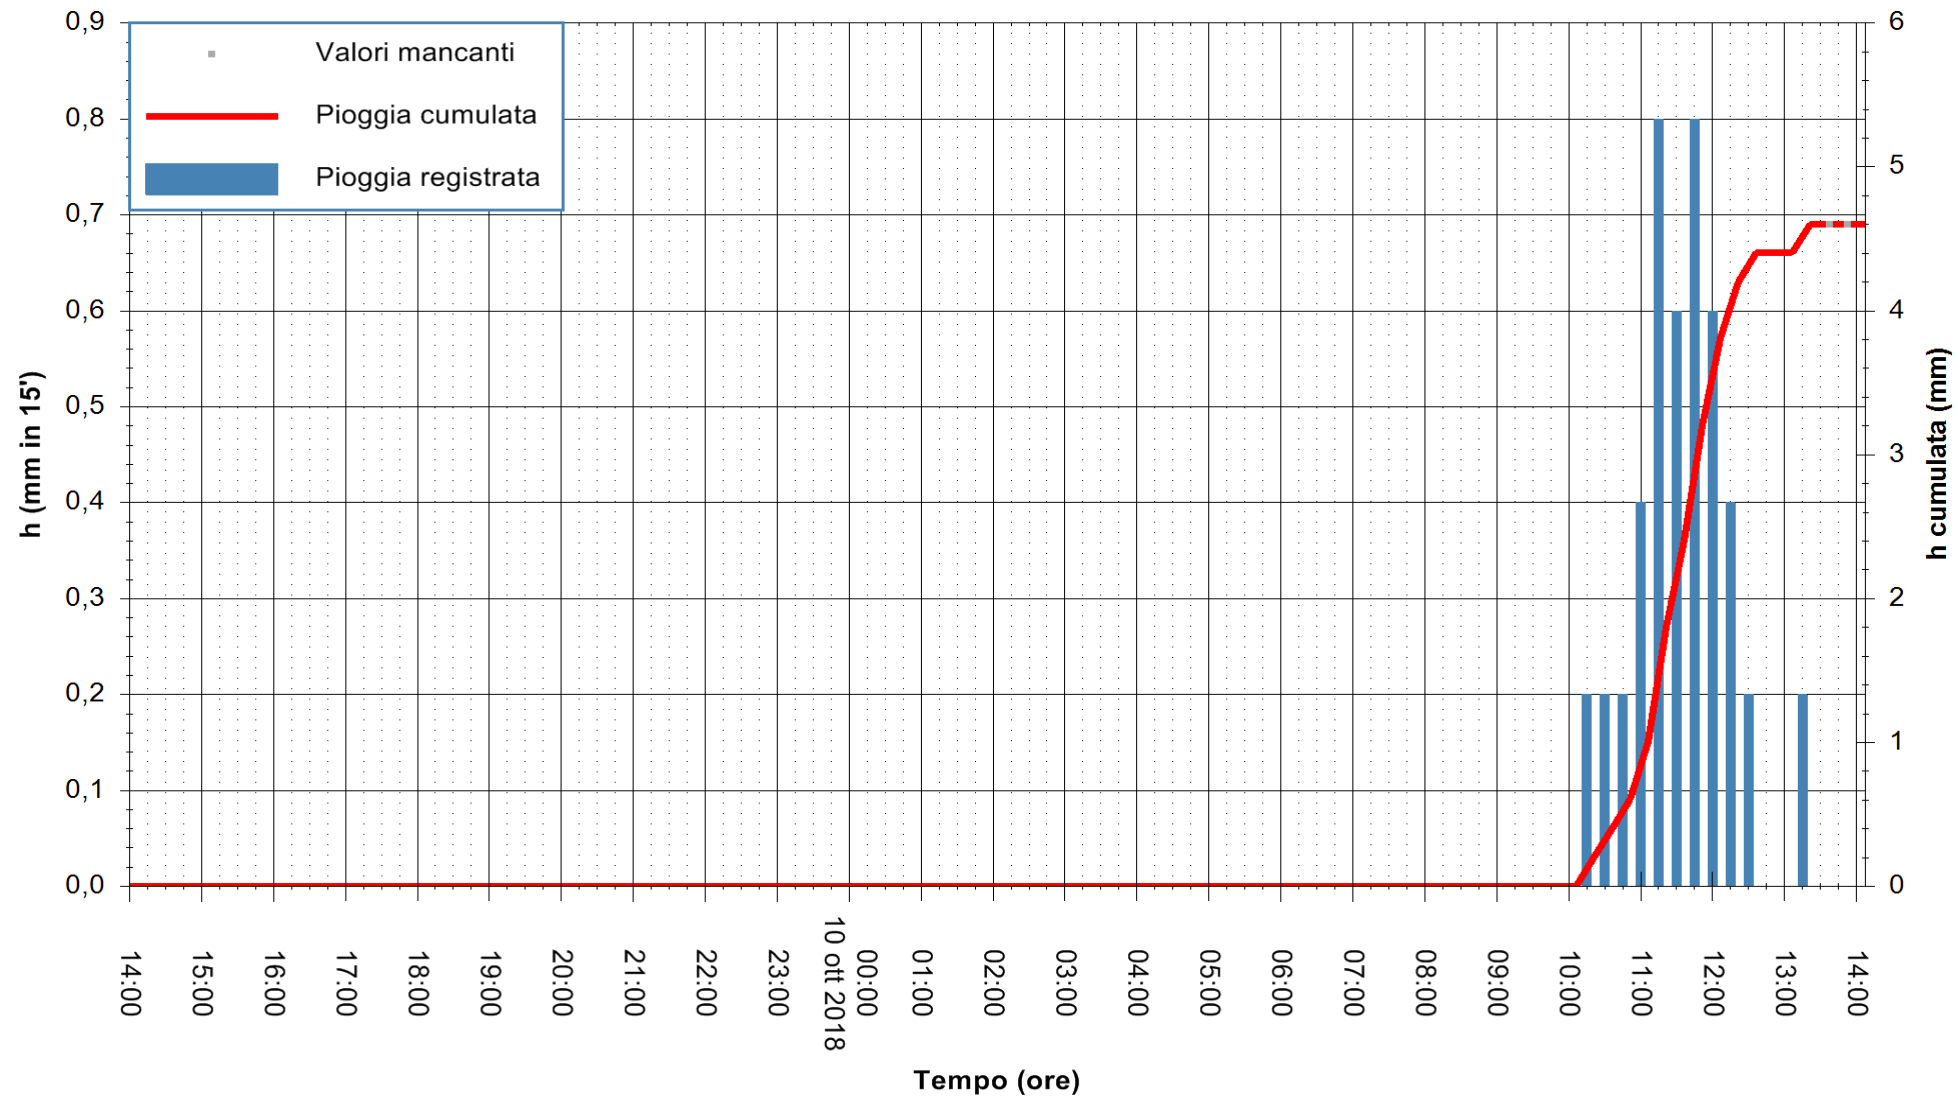

ARPAS
F.to il Dirigente Responsabile
Dott. Giuseppe Bianco

REGIONE AUTONOMA DE SARDIGNA
REGIONE AUTONOMA DELLA SARDEGNA

Stazione pluviometrica Ossoni
Area MONTE OSSONI
Pioggia registrata nelle ultime 24 ore
Estrazione dati delle ore 14:25 del 10/10/2018
Ultimo dato disponibile: 10/10/2018 alle 13:30

ARPAS
F.to il Dirigente Responsabile
Dott. Giuseppe Bianco

REGIONE AUTONOMA DE SARDIGNA
REGIONE AUTONOMA DELLA SARDEGNA

Stazione pluviometrica Lula
Area PIZZONCHI
Pioggia registrata nelle ultime 24 ore
Estrazione dati delle ore 14:25 del 10/10/2018
Ultimo dato disponibile: 10/10/2018 alle 13:30