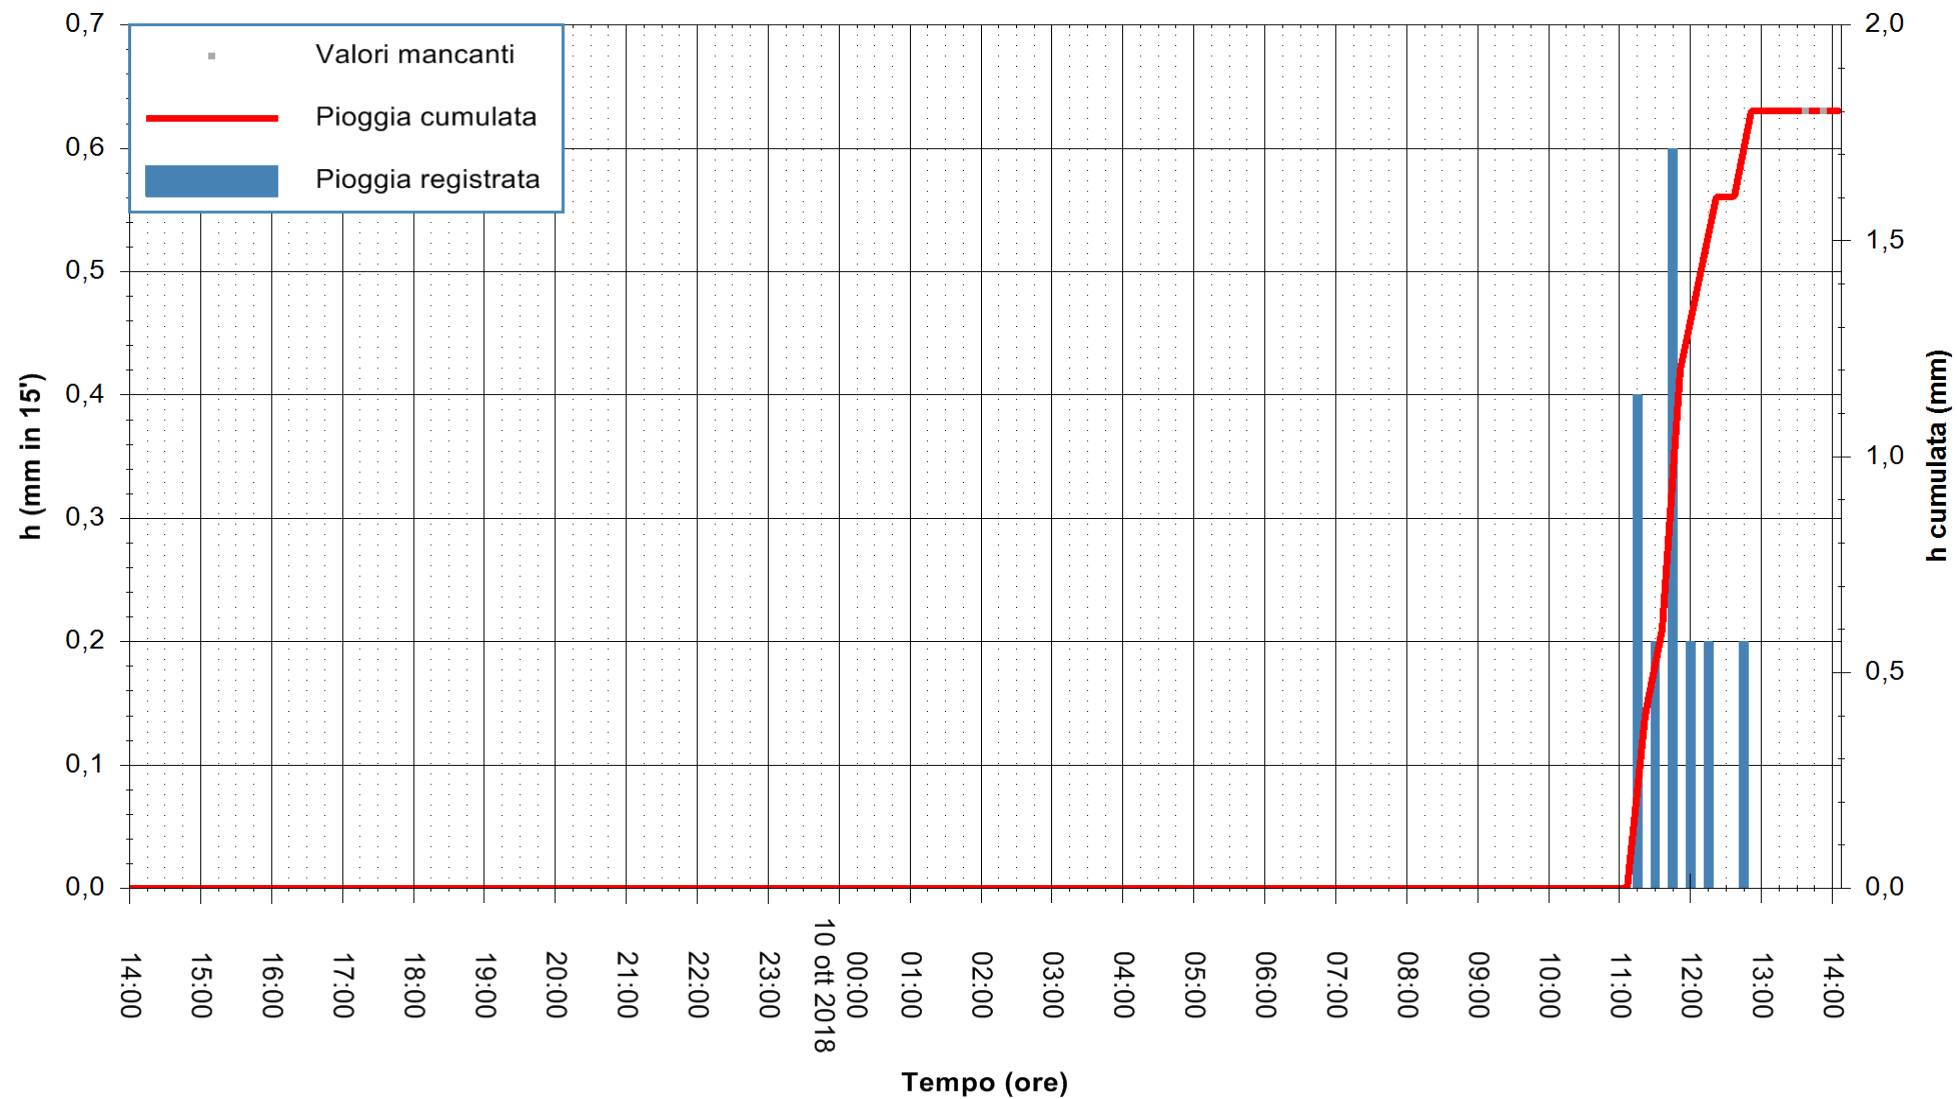

ARPAS
F.to il Dirigente Responsabile
Dott. Giuseppe Bianco

REGIONE AUTONOMA DE SARDIGNA
REGIONE AUTONOMA DELLA SARDEGNA

Stazione pluviometrica Fonni
 Area VIA MADONNA DEL MONTE
 Pioggia registrata nelle ultime 24 ore
 Estrazione dati delle ore 14:25 del 10/10/2018
 Ultimo dato disponibile: 10/10/2018 alle 13:30