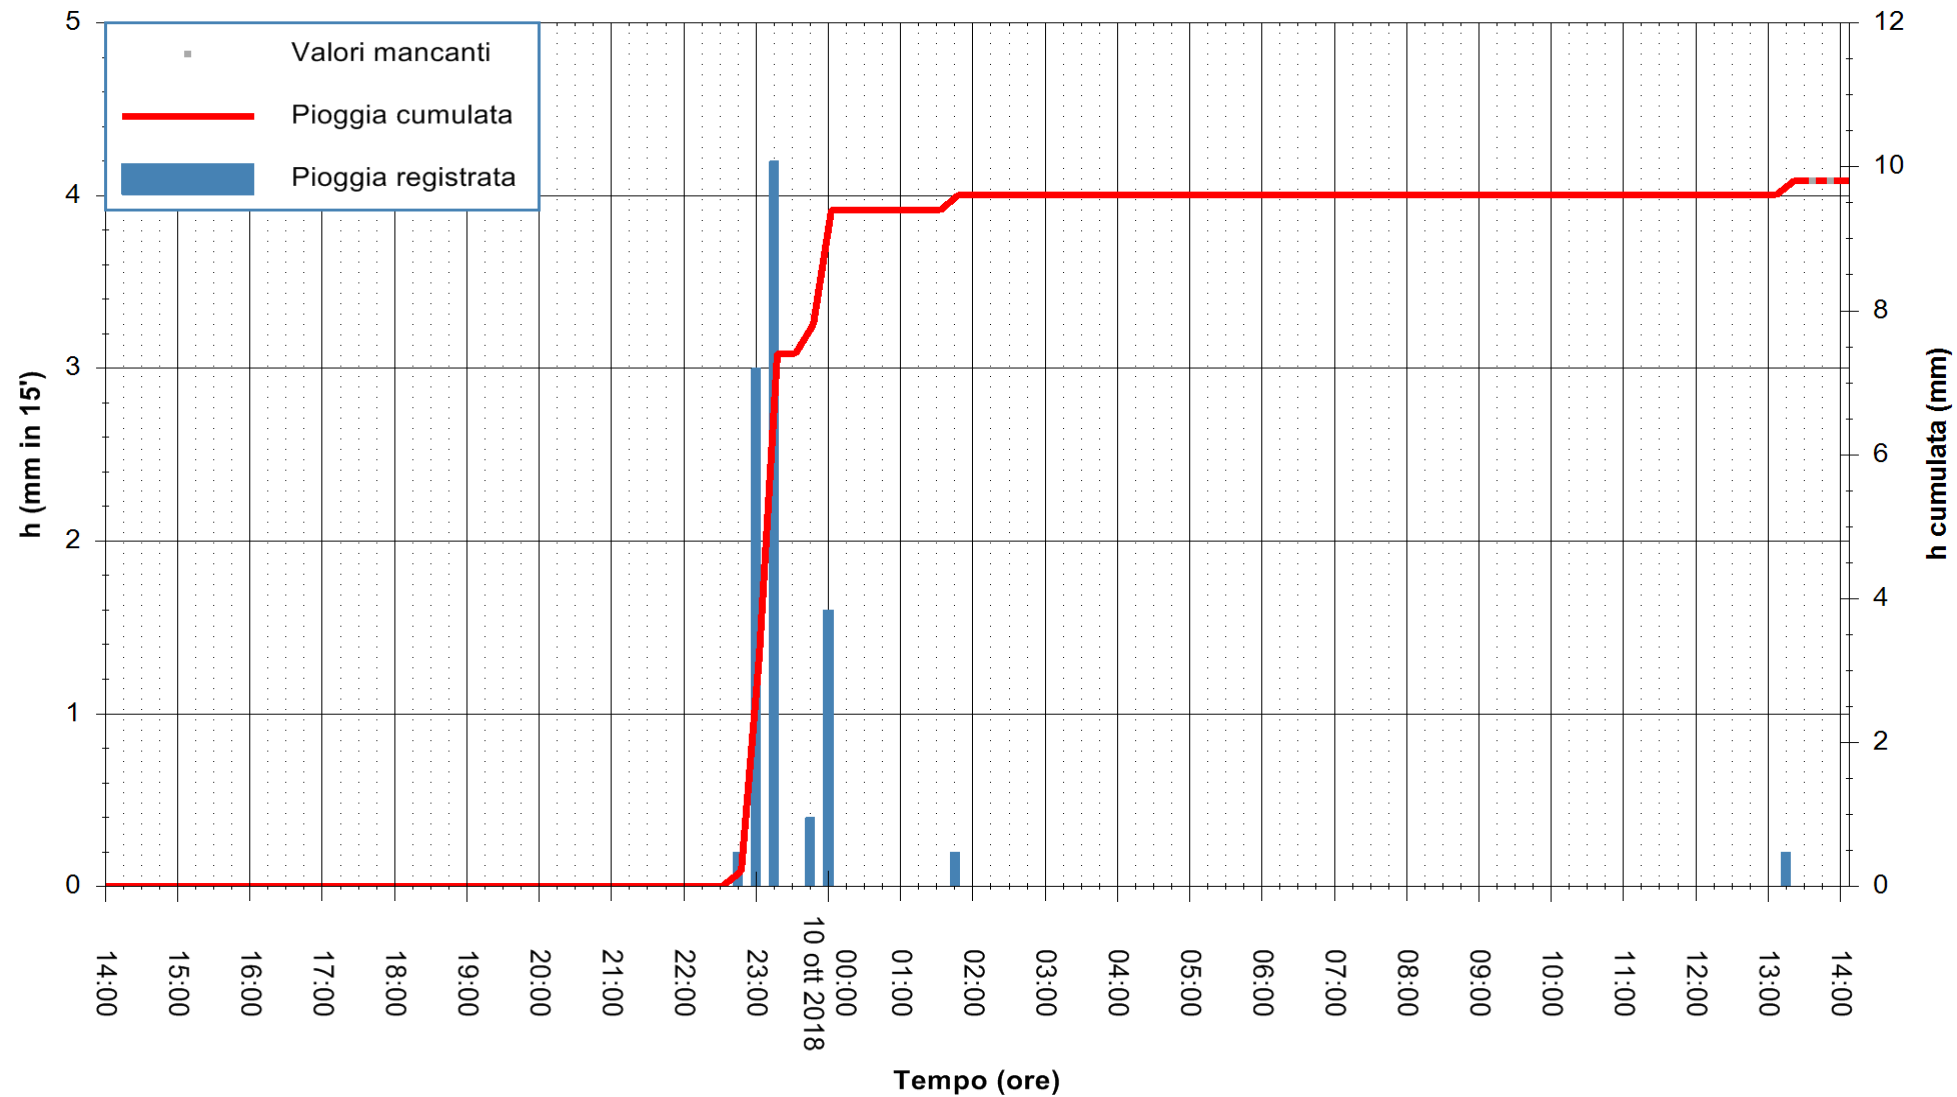

ARPAS
F.to il Dirigente Responsabile
Dott. Giuseppe Bianco

REGIONE AUTONOMA DE SARDIGNA
REGIONE AUTONOMA DELLA SARDEGNA

Stazione pluviometrica Lula
Area PIZZONCHI
Pioggia registrata nelle ultime 24 ore
Estrazione dati delle ore 14:25 del 10/10/2018
Ultimo dato disponibile: 10/10/2018 alle 13:30