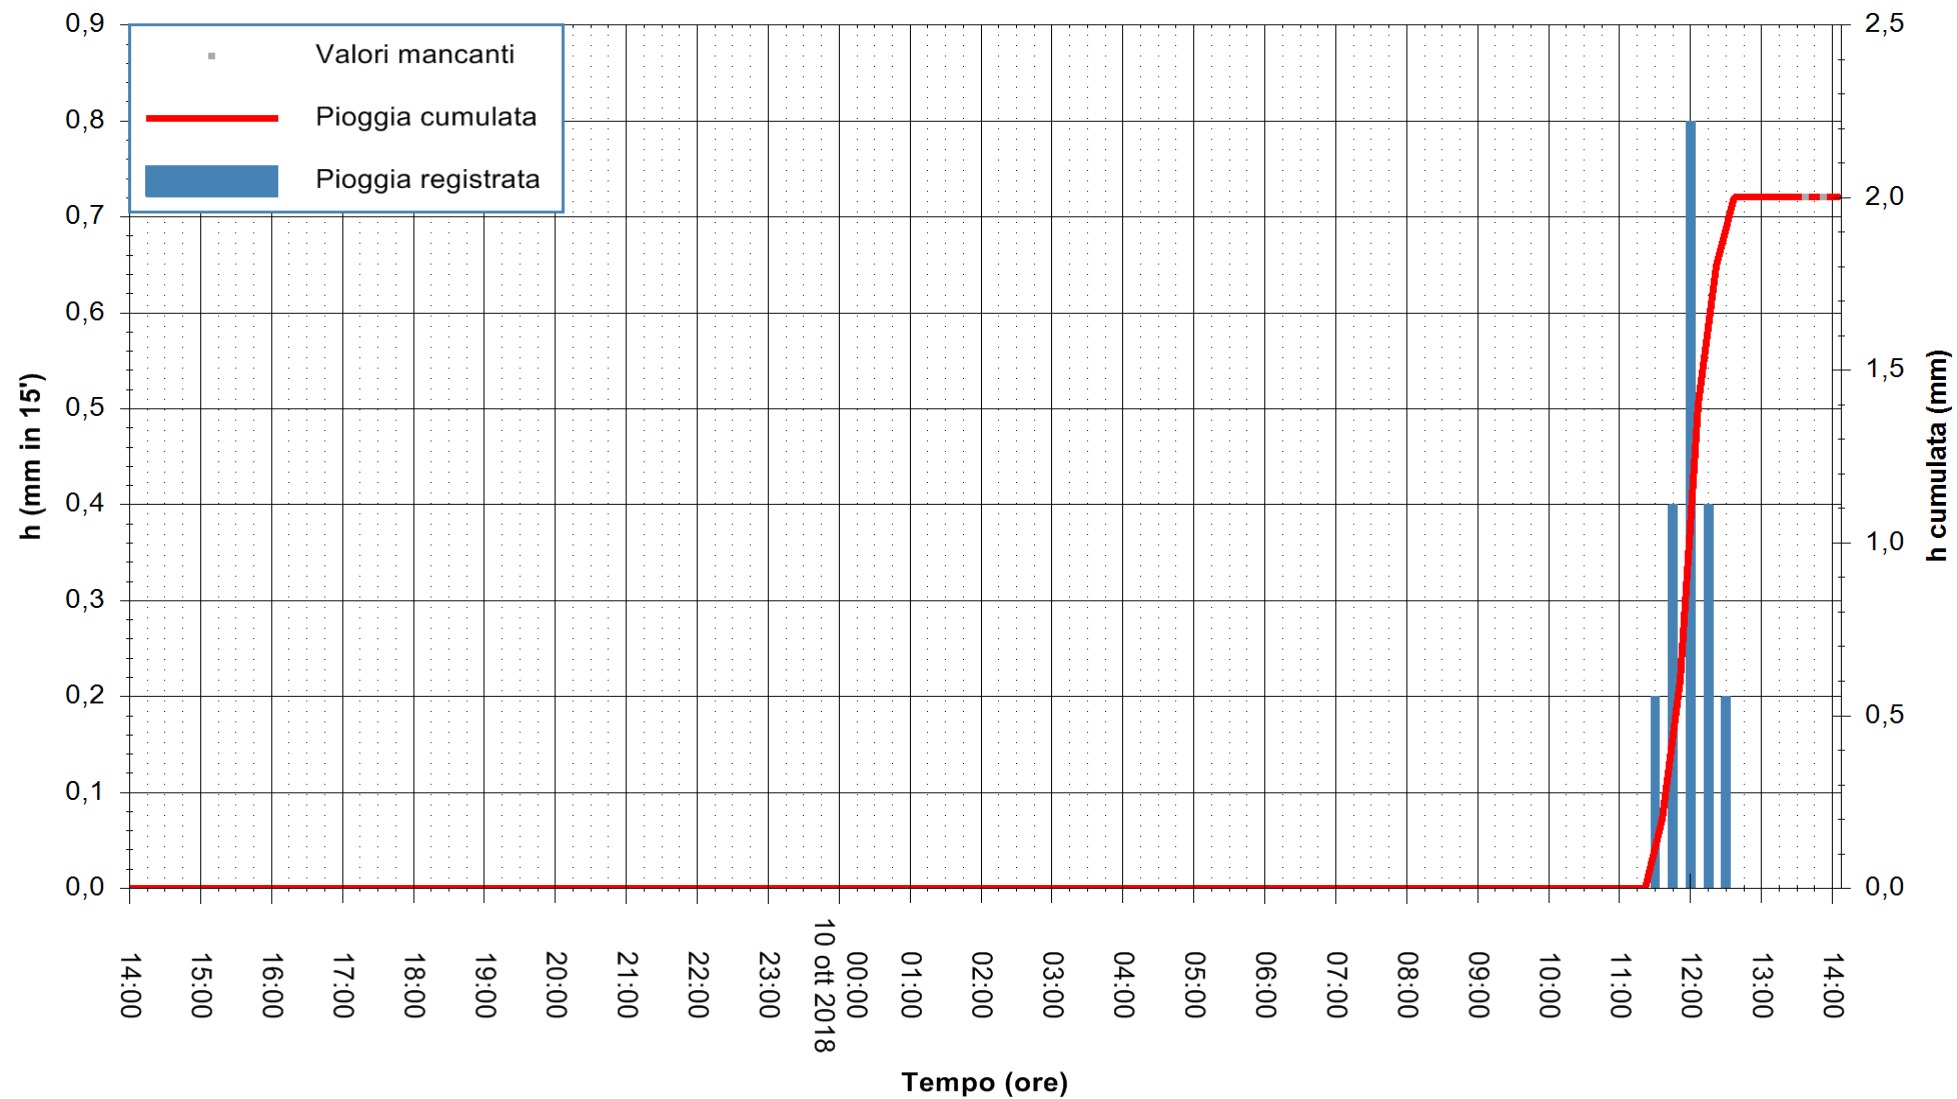

ARPAS
F.to il Dirigente Responsabile
Dott. Giuseppe Bianco

REGIONE AUTONOMA DE SARDIGNA
REGIONE AUTONOMA DELLA SARDEGNA

Stazione pluviometrica Pula
Area PISTA DI PATTINAGGIO
Pioggia registrata nelle ultime 24 ore
Estrazione dati delle ore 14:25 del 10/10/2018
Ultimo dato disponibile: 10/10/2018 alle 13:30