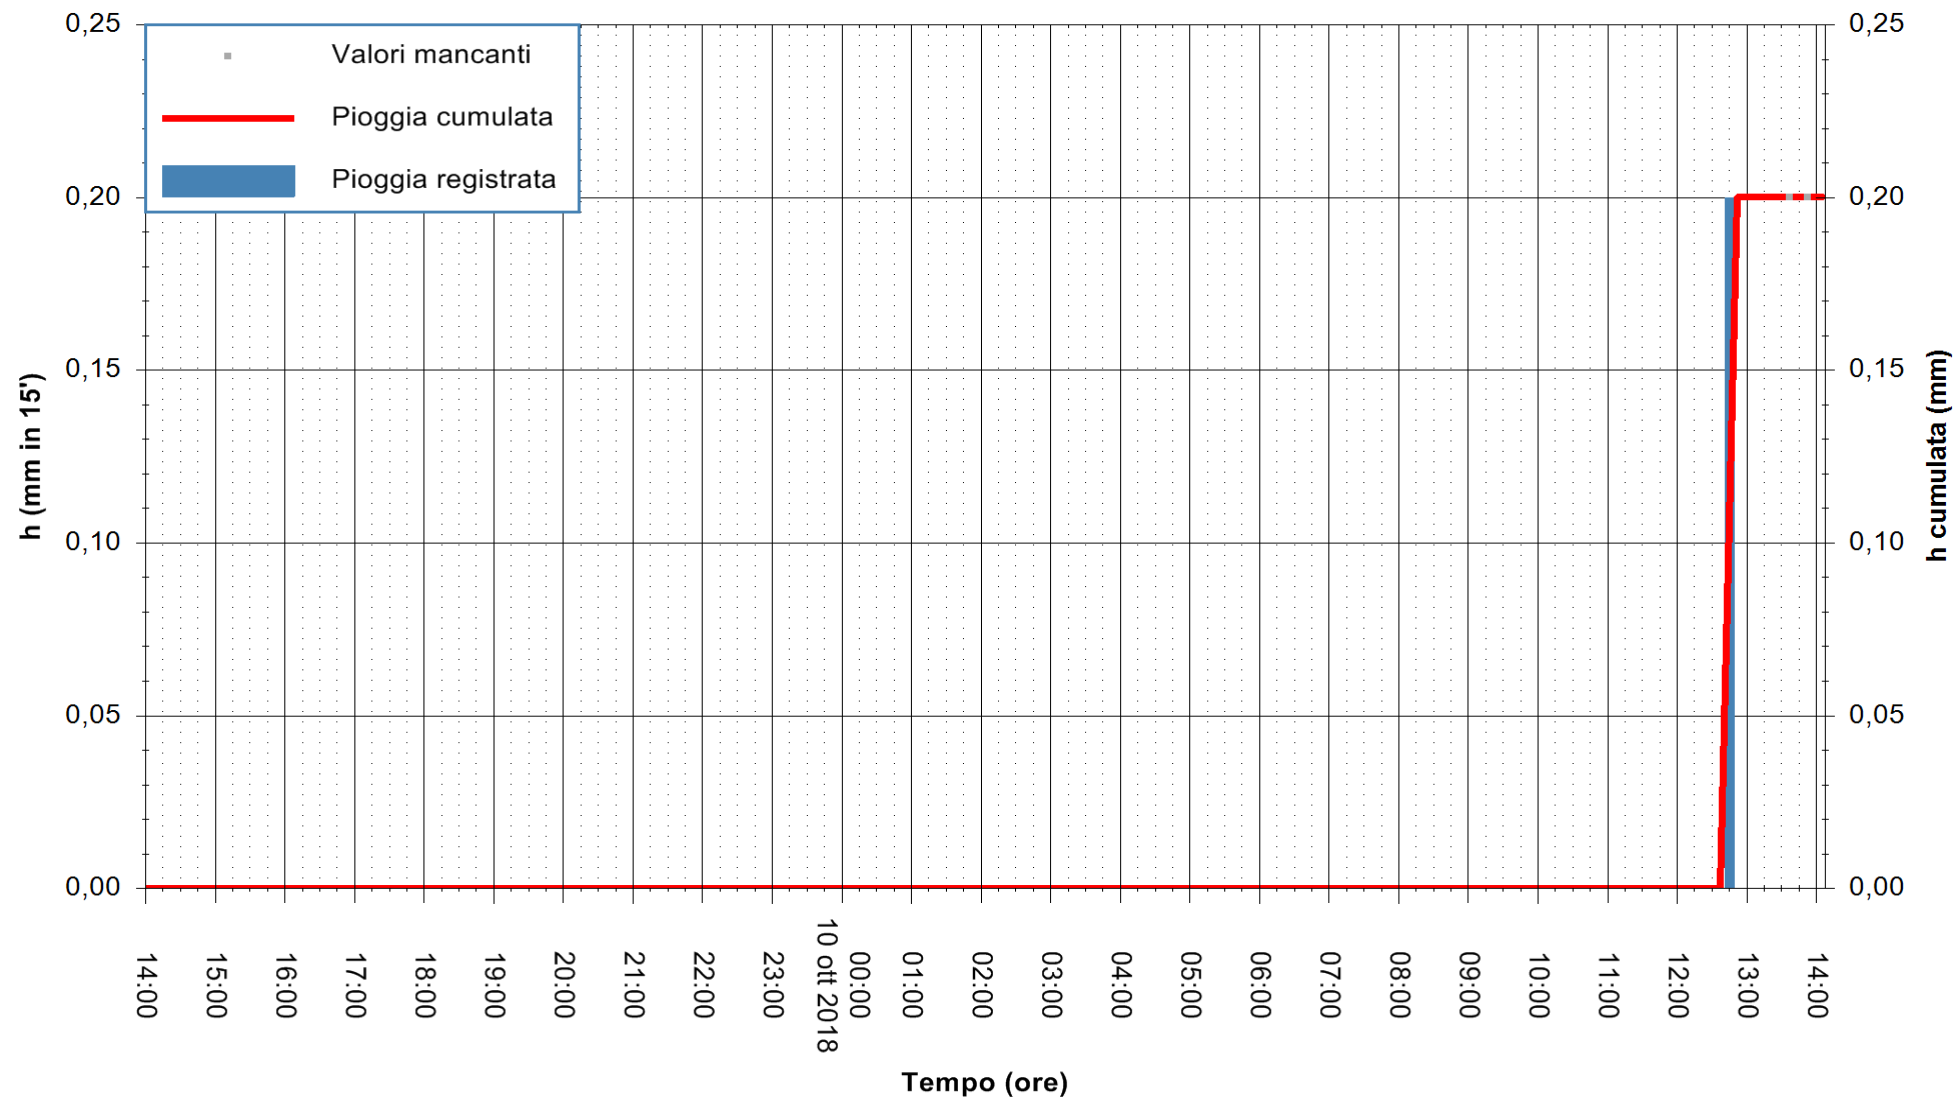

ARPAS
F.to il Dirigente Responsabile
Dott. Giuseppe Bianco

REGIONE AUTONOMA DE SARDIGNA
REGIONE AUTONOMA DELLA SARDEGNA

Stazione pluviometrica Fonni
 Area VIA MADONNA DEL MONTE
 Pioggia registrata nelle ultime 24 ore
 Estrazione dati delle ore 14:25 del 10/10/2018
 Ultimo dato disponibile: 10/10/2018 alle 13:30