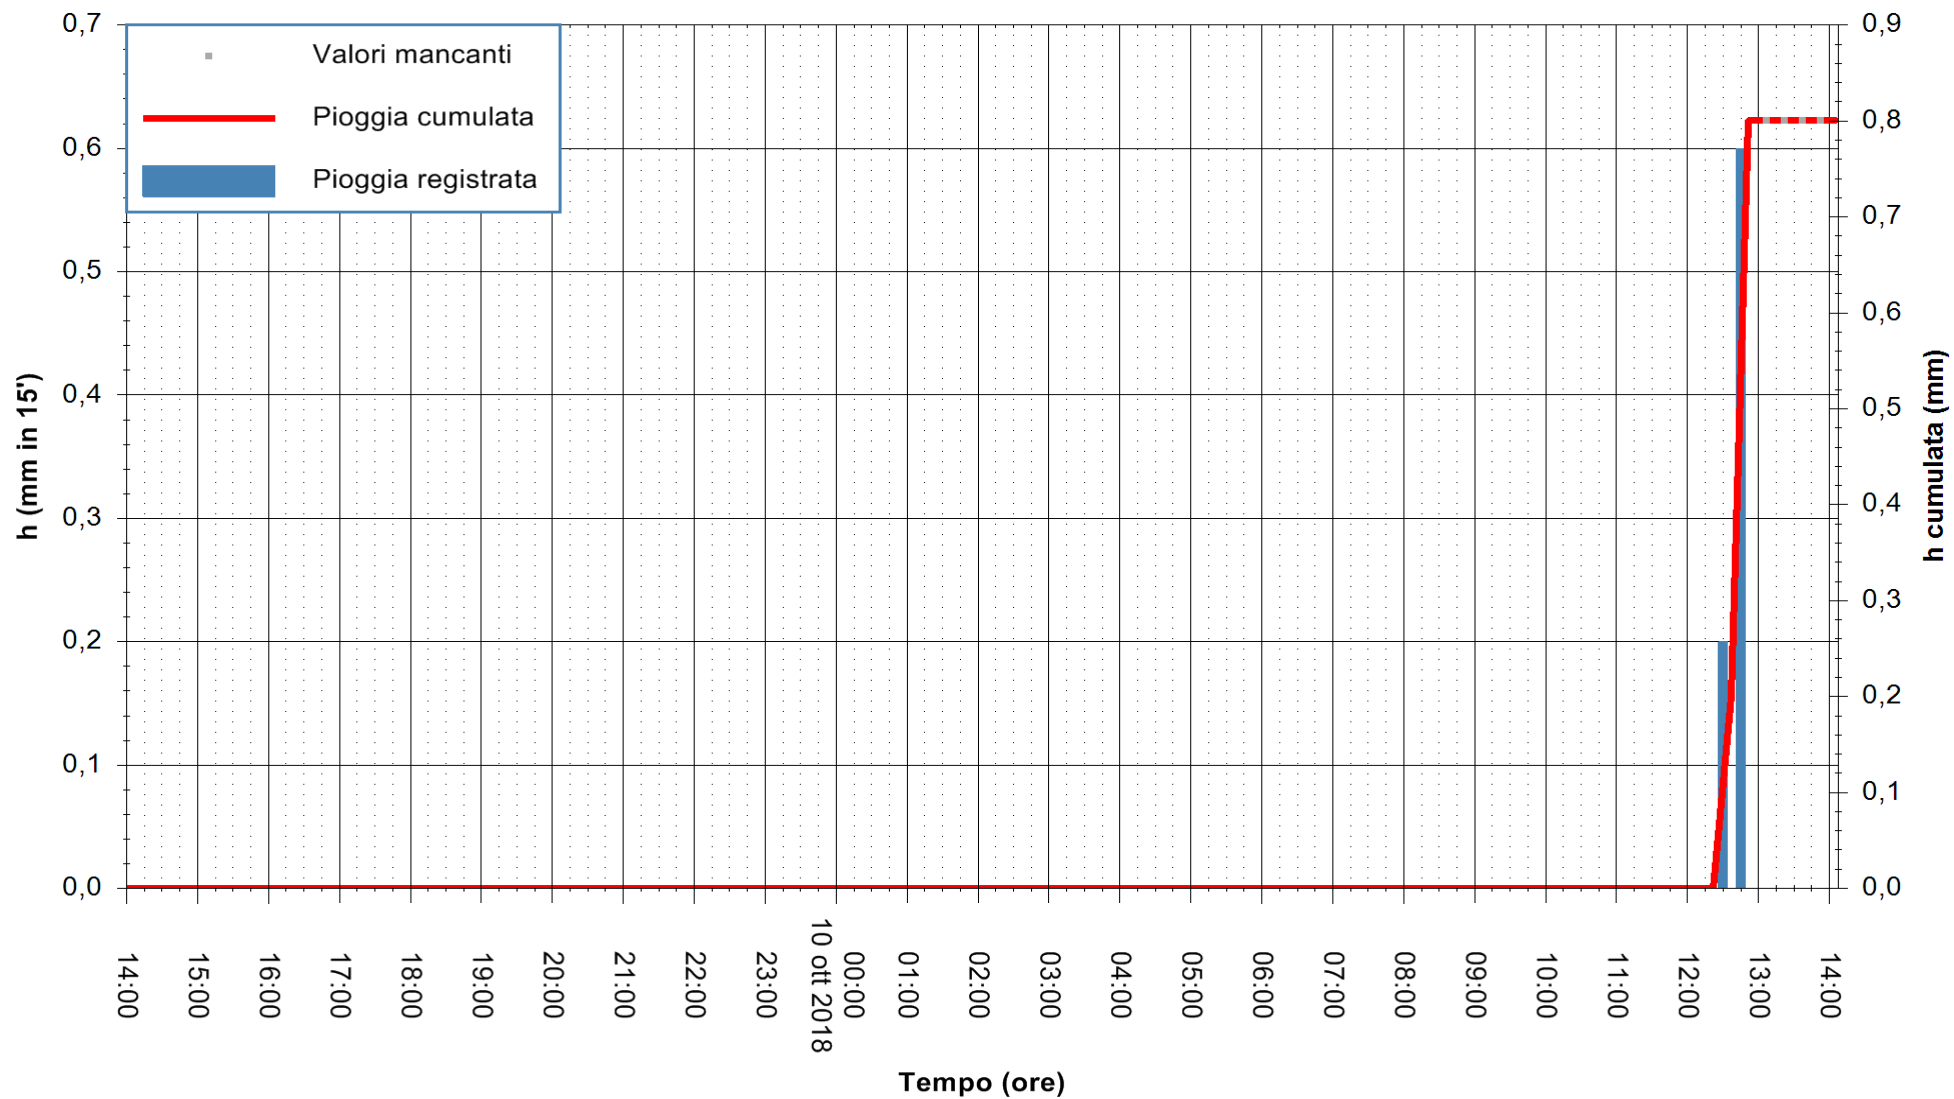

ARPAS
F.to il Dirigente Responsabile
Dott. Giuseppe Bianco

REGIONE AUTONOMA DE SARDIGNA
REGIONE AUTONOMA DELLA SARDEGNA

Stazione pluviometrica Tempio
Area CUSSEDDU
Pioggia registrata nelle ultime 24 ore
Estrazione dati delle ore 14:25 del 10/10/2018
Ultimo dato disponibile: 10/10/2018 alle 13:30