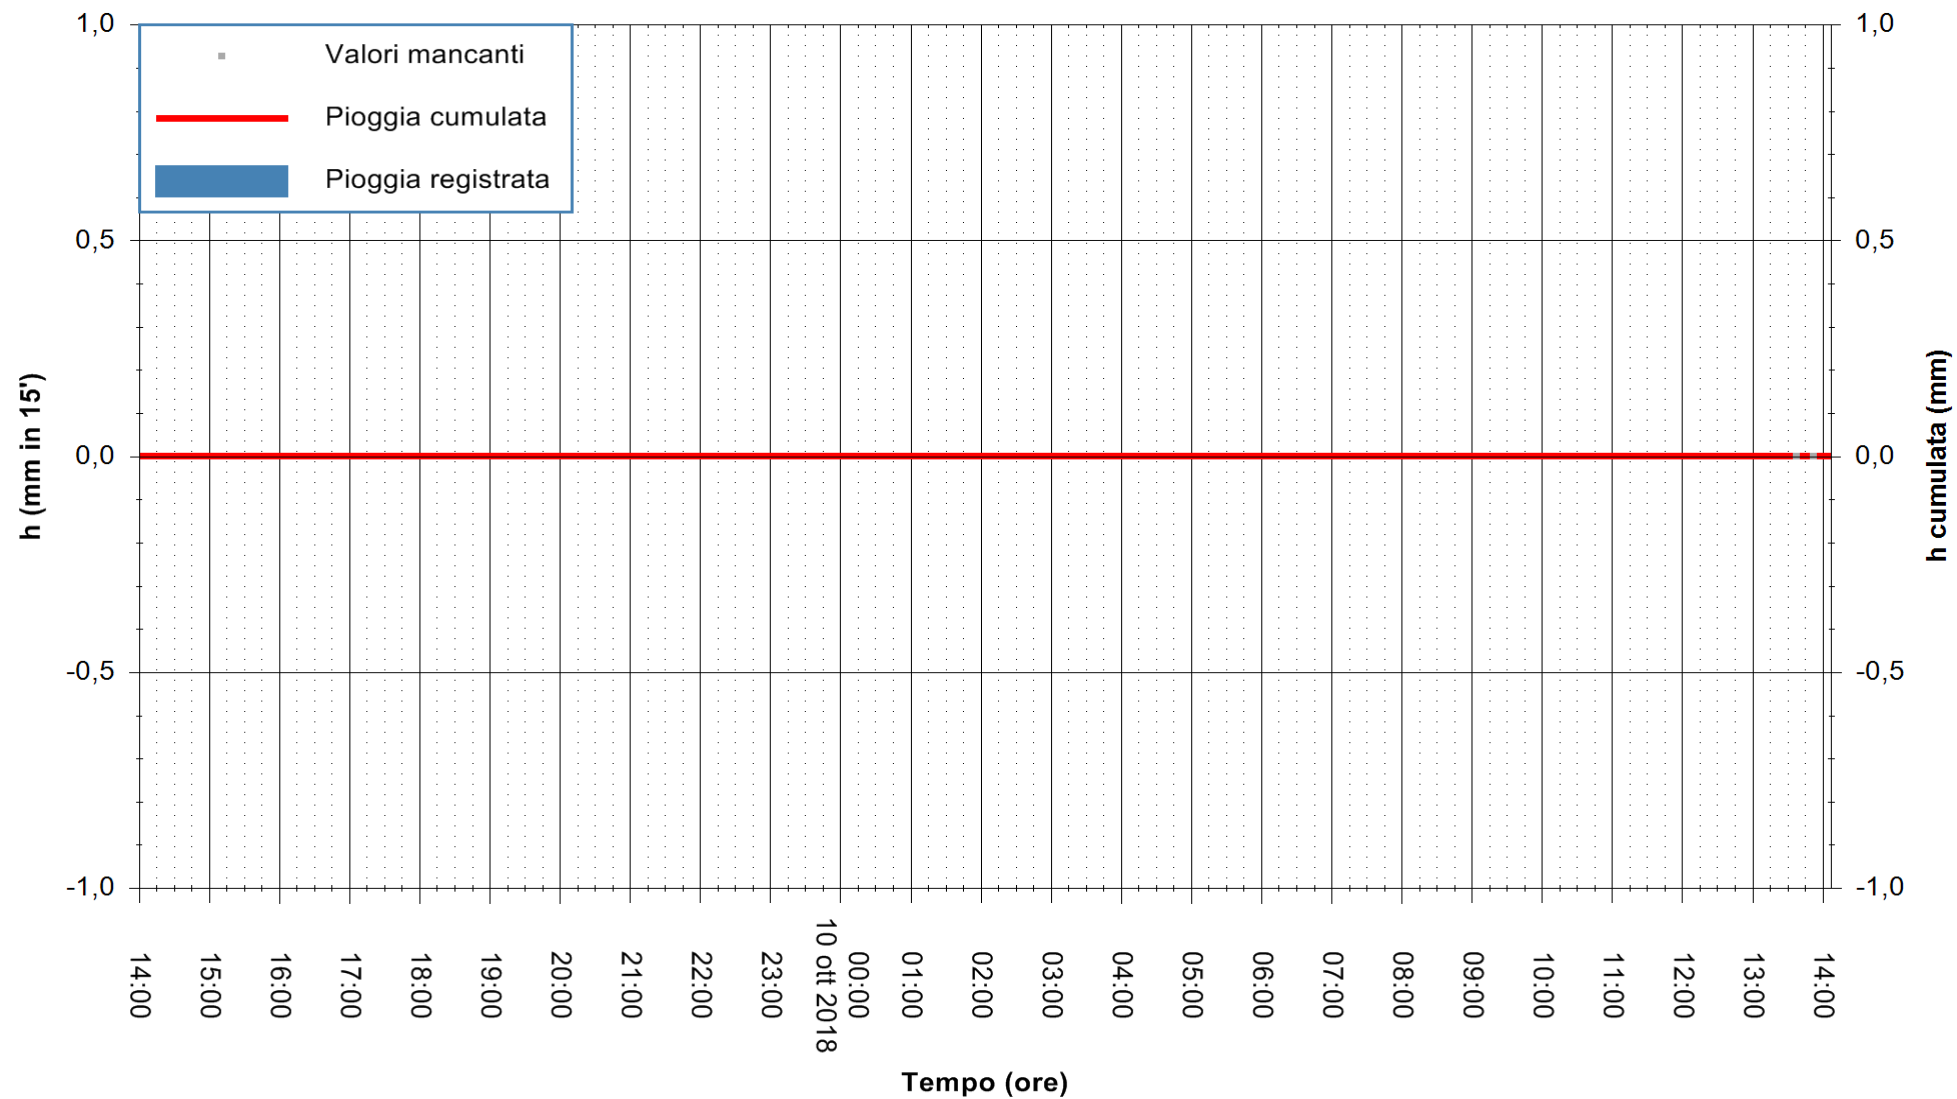

Stazione pluviometrica Monte Tului
Area MONTE TULUI
Pioggia registrata nelle ultime 24 ore
Estrazione dati delle ore 14:25 del 10/10/2018
Ultimo dato disponibile: 10/10/2018 alle 13:30

ARPAS
F.to il Dirigente Responsabile
Dott. Giuseppe Bianco

REGIONE AUTONOMA DE SARDIGNA
REGIONE AUTONOMA DELLA SARDEGNA

Stazione pluviometrica Oschiri
Area PISCHINAS
Pioggia registrata nelle ultime 24 ore
Estrazione dati delle ore 14:25 del 10/10/2018
Ultimo dato disponibile: 10/10/2018 alle 13:30