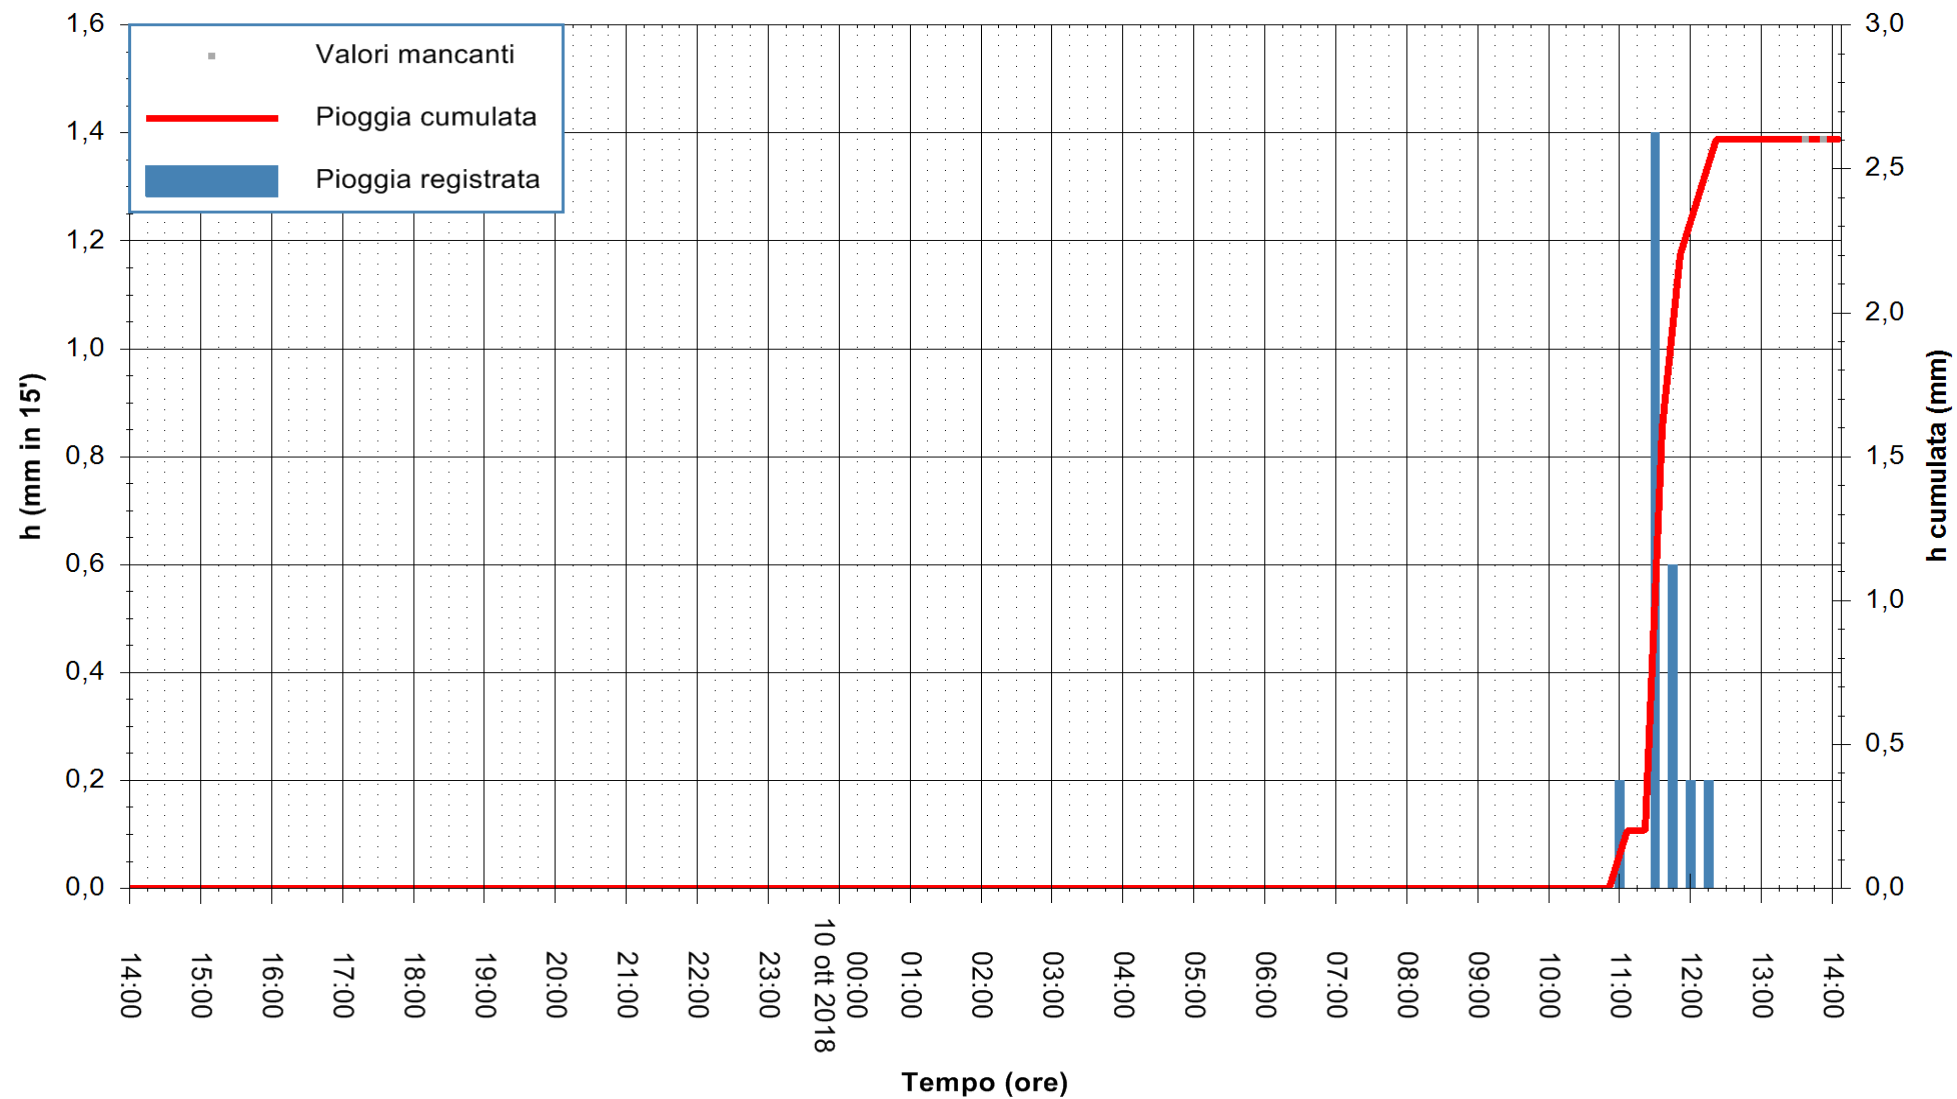

ARPAS
F.to il Dirigente Responsabile
Dott. Giuseppe Bianco

REGIONE AUTONOMA DE SARDIGNA
REGIONE AUTONOMA DELLA SARDEGNA

Stazione pluviometrica Lula
Area PIZZONCHI
Pioggia registrata nelle ultime 24 ore
Estrazione dati delle ore 14:25 del 10/10/2018
Ultimo dato disponibile: 10/10/2018 alle 13:30