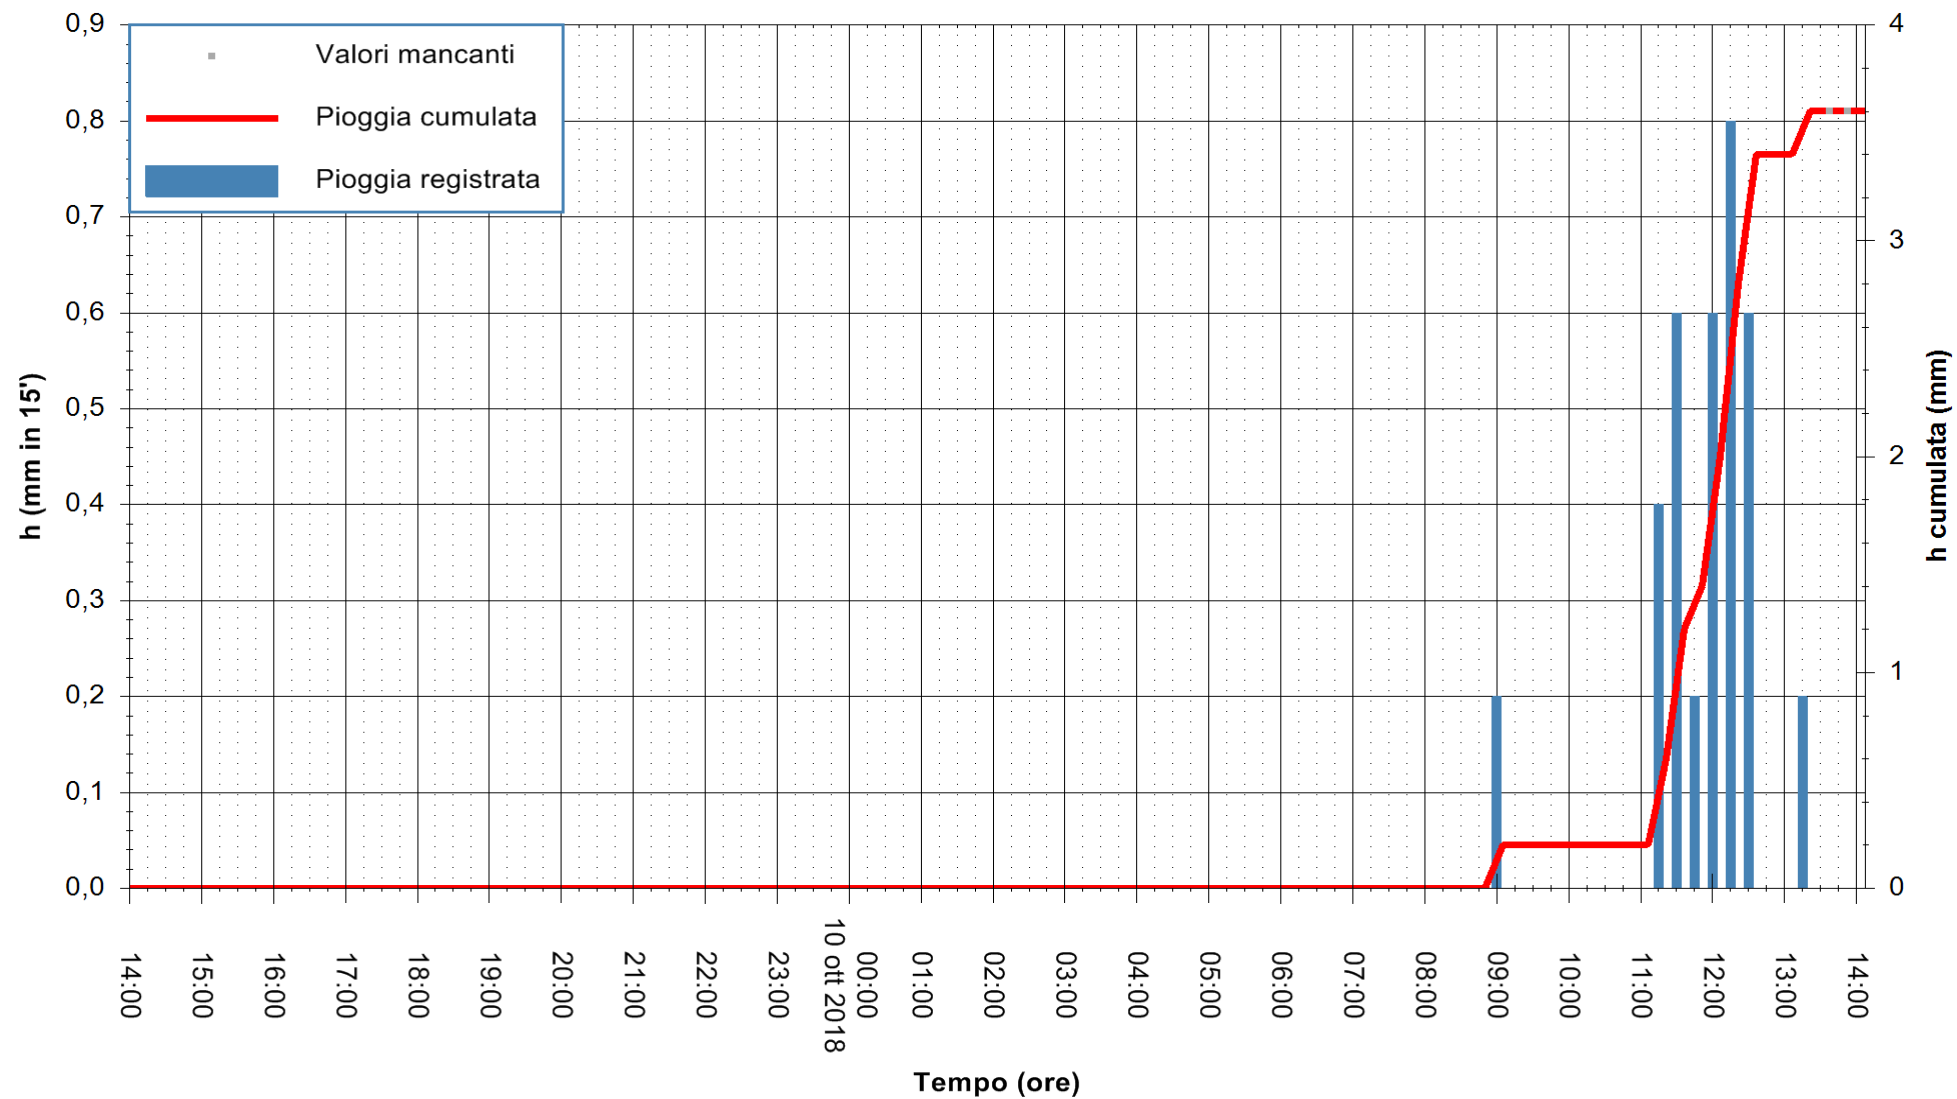

ARPAS
F.to il Dirigente Responsabile
Dott. Giuseppe Bianco

REGIONE AUTONOMA DE SARDIGNA
REGIONE AUTONOMA DELLA SARDEGNA

Stazione pluviometrica Lula
Area PIZZONCHI
Pioggia registrata nelle ultime 24 ore
Estrazione dati delle ore 14:25 del 10/10/2018
Ultimo dato disponibile: 10/10/2018 alle 13:30