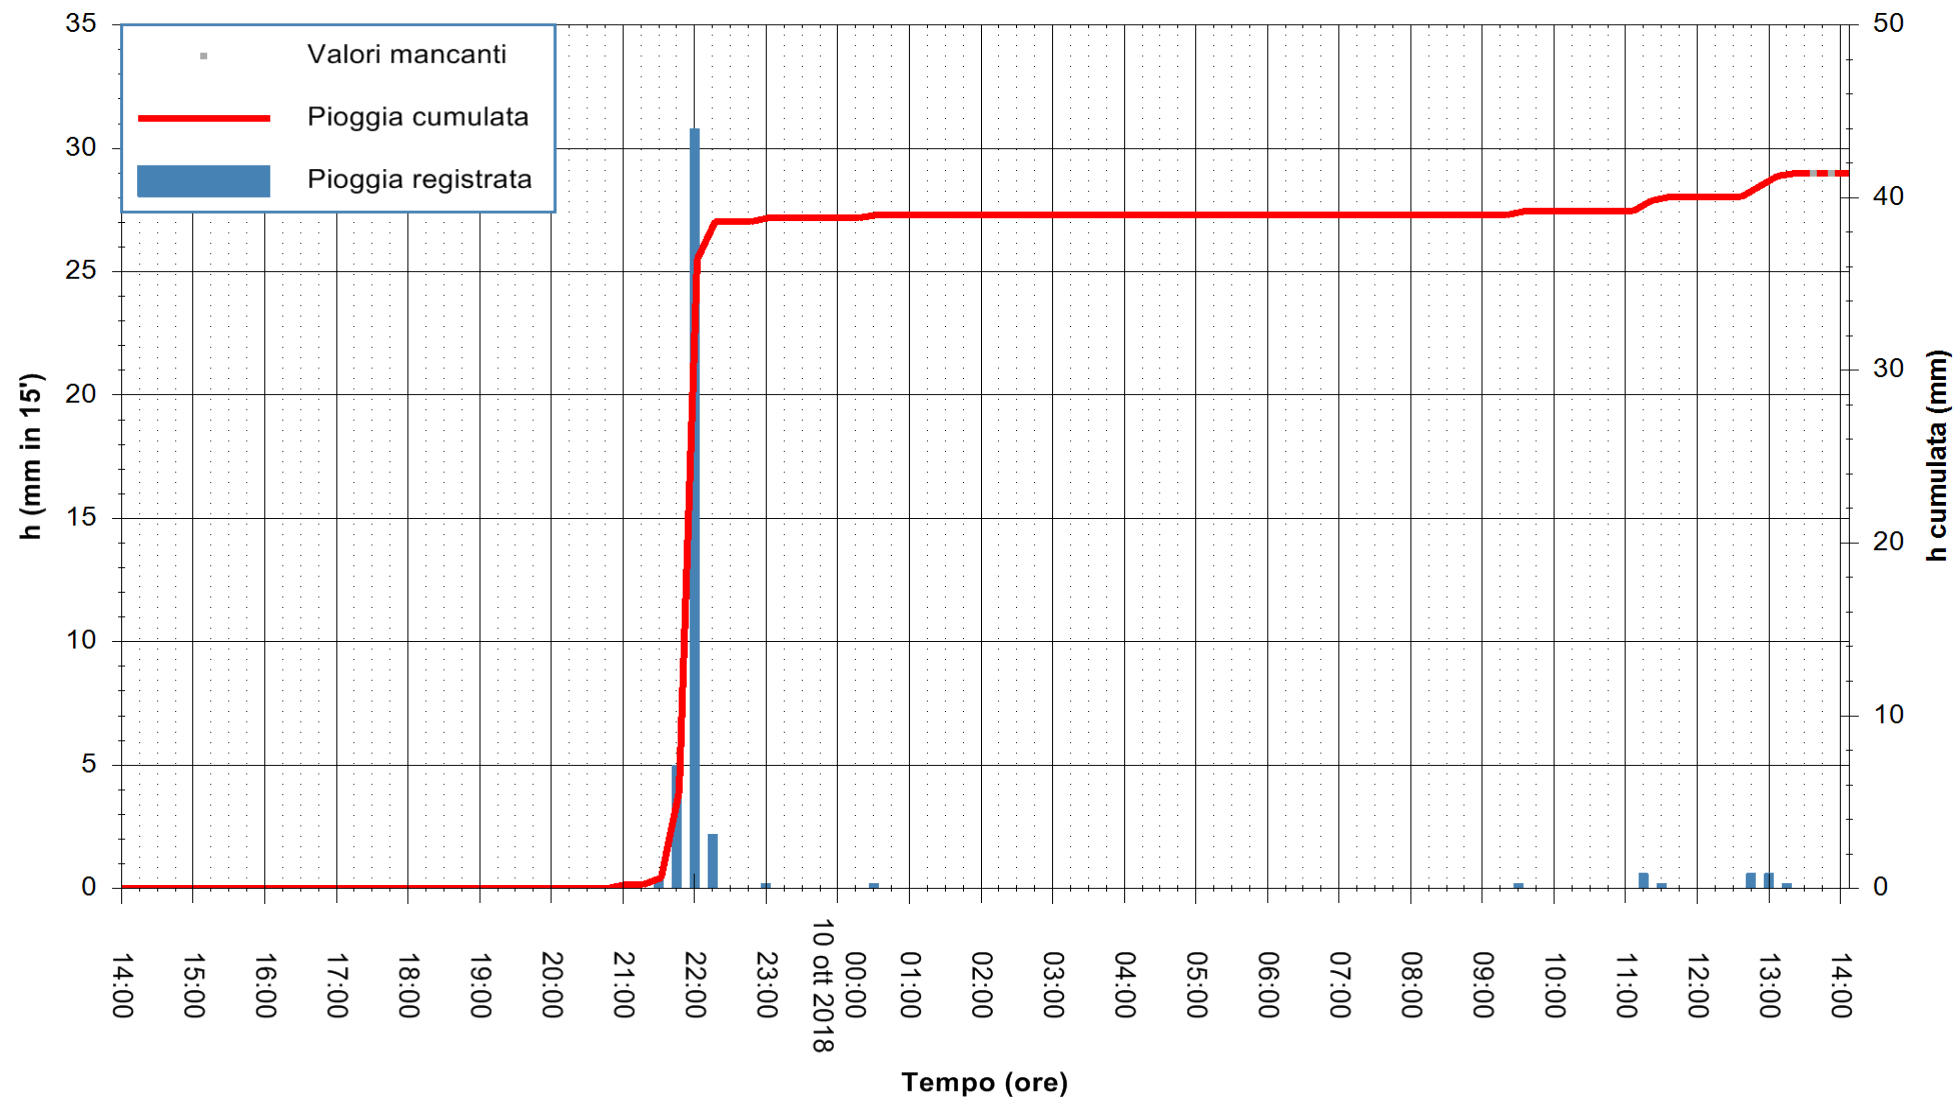

ARPAS
F.to il Dirigente Responsabile
Dott. Giuseppe Bianco

REGIONE AUTONOMA DE SARDIGNA
REGIONE AUTONOMA DELLA SARDEGNA

Stazione pluviometrica Lula
Area PIZZONCHI
Pioggia registrata nelle ultime 24 ore
Estrazione dati delle ore 14:25 del 10/10/2018
Ultimo dato disponibile: 10/10/2018 alle 13:30

ARPAS
F.to il Dirigente Responsabile
Dott. Giuseppe Bianco

REGIONE AUTONOMA DE SARDIGNA
REGIONE AUTONOMA DELLA SARDEGNA

Stazione pluviometrica Mamone
Area MAMONE
Pioggia registrata nelle ultime 24 ore
Estrazione dati delle ore 14:25 del 10/10/2018
Ultimo dato disponibile: 10/10/2018 alle 13:30