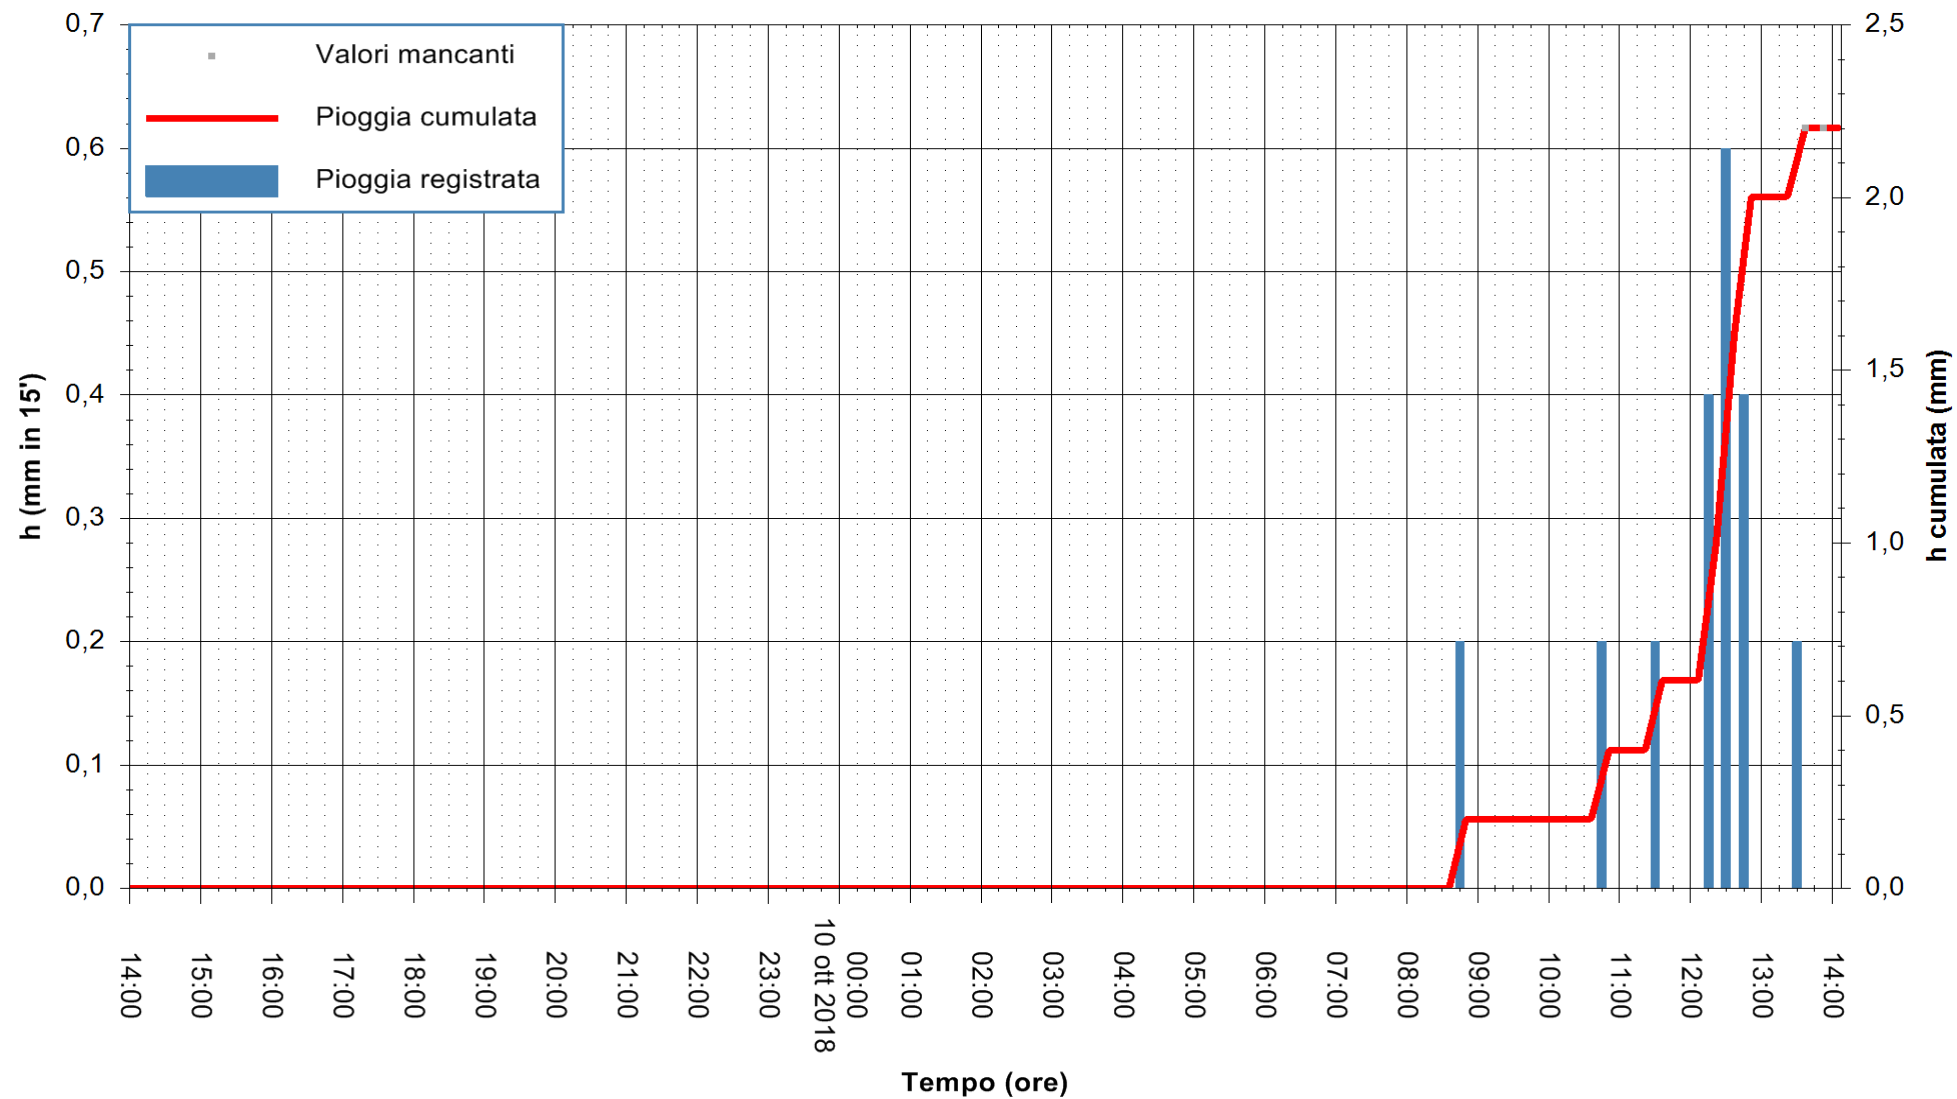

ARPAS
F.to il Dirigente Responsabile
Dott. Giuseppe Bianco

REGIONE AUTONOMA DE SARDIGNA
REGIONE AUTONOMA DELLA SARDEGNA

Stazione pluviometrica Ossoni
Area MONTE OSSONI
Pioggia registrata nelle ultime 24 ore
Estrazione dati delle ore 14:25 del 10/10/2018
Ultimo dato disponibile: 10/10/2018 alle 13:30

ARPAS
F.to il Dirigente Responsabile
Dott. Giuseppe Bianco

REGIONE AUTONOMA DE SARDIGNA
REGIONE AUTONOMA DELLA SARDEGNA

Stazione pluviometrica Lula
Area PIZZONCHI
Pioggia registrata nelle ultime 24 ore
Estrazione dati delle ore 14:25 del 10/10/2018
Ultimo dato disponibile: 10/10/2018 alle 13:30