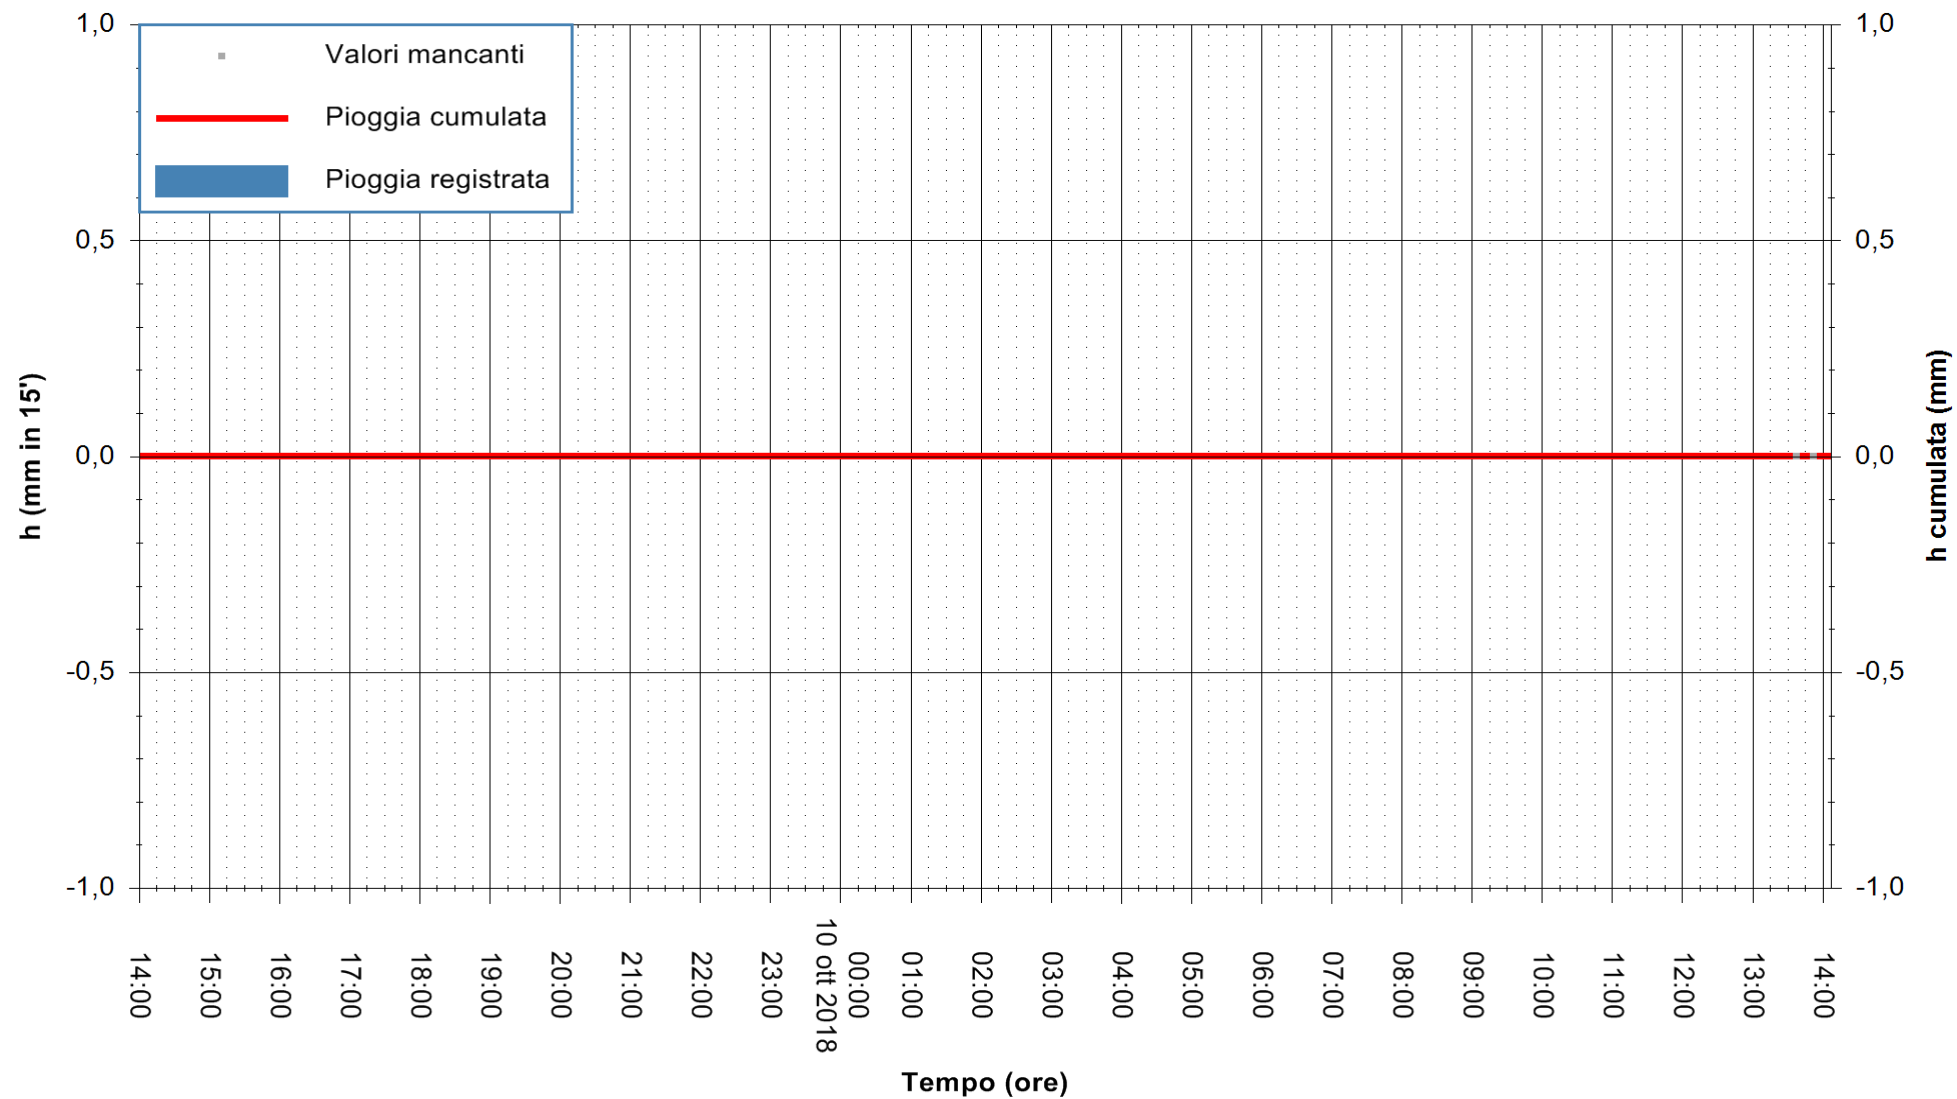

Stazione pluviometrica Mamone
Area MAMONE
Pioggia registrata nelle ultime 24 ore
Estrazione dati delle ore 14:25 del 10/10/2018
Ultimo dato disponibile: 10/10/2018 alle 13:30

ARPAS
F.to il Dirigente Responsabile
Dott. Giuseppe Bianco

REGIONE AUTONOMA DE SARDIGNA
REGIONE AUTONOMA DELLA SARDEGNA