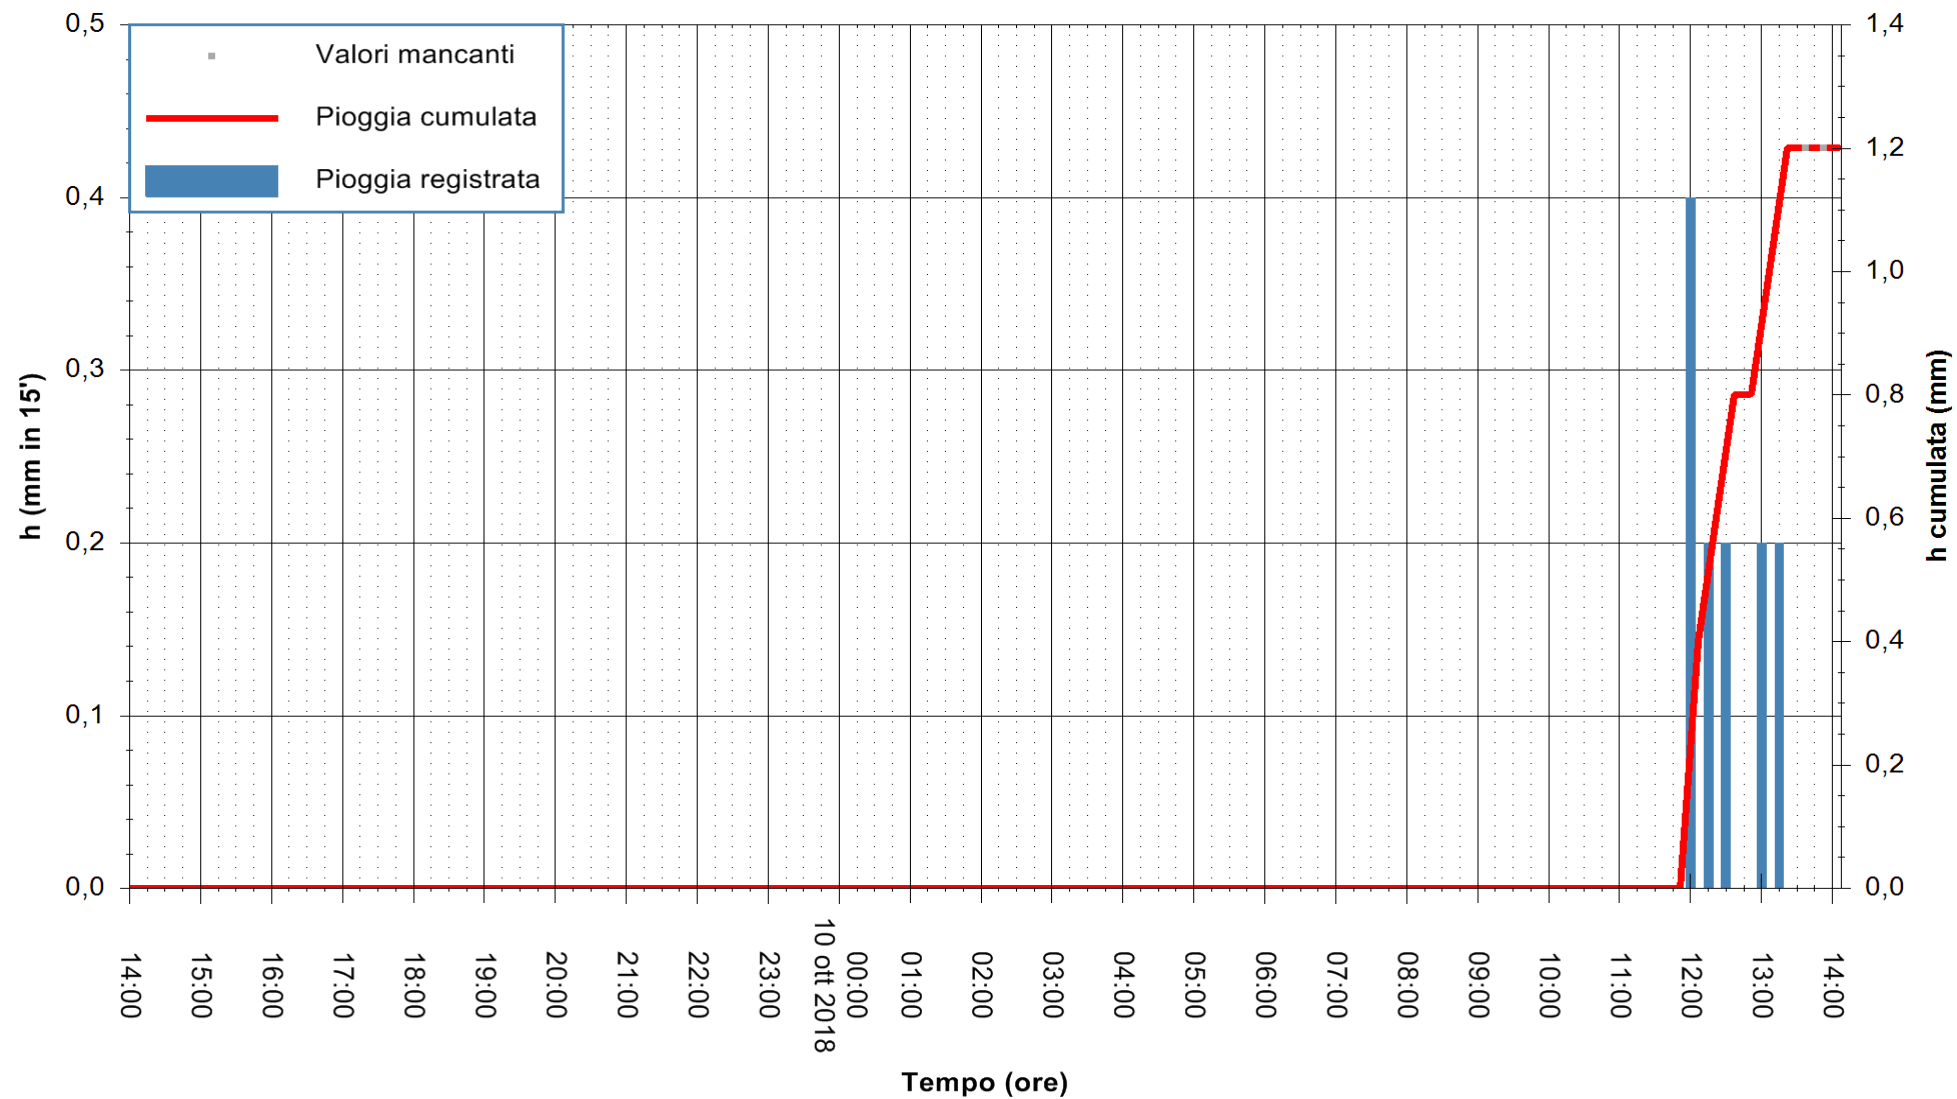

REGIONE AUTONOMA DE SARDIGNA
REGIONE AUTONOMA DELLA SARDEGNA

Stazione pluviometrica Oschiri
Area PISCHINAS
Pioggia registrata nelle ultime 24 ore
Estrazione dati delle ore 14:25 del 10/10/2018
Ultimo dato disponibile: 10/10/2018 alle 13:30

ARPAS
F.to il Dirigente Responsabile
Dott. Giuseppe Bianco

REGIONE AUTONOMA DE SARDIGNA
REGIONE AUTONOMA DELLA SARDEGNA

Stazione pluviometrica Isca Rena
 Area ISCA RENA
 Pioggia registrata nelle ultime 24 ore
 Estrazione dati delle ore 14:25 del 10/10/2018
 Ultimo dato disponibile: 10/10/2018 alle 13:30