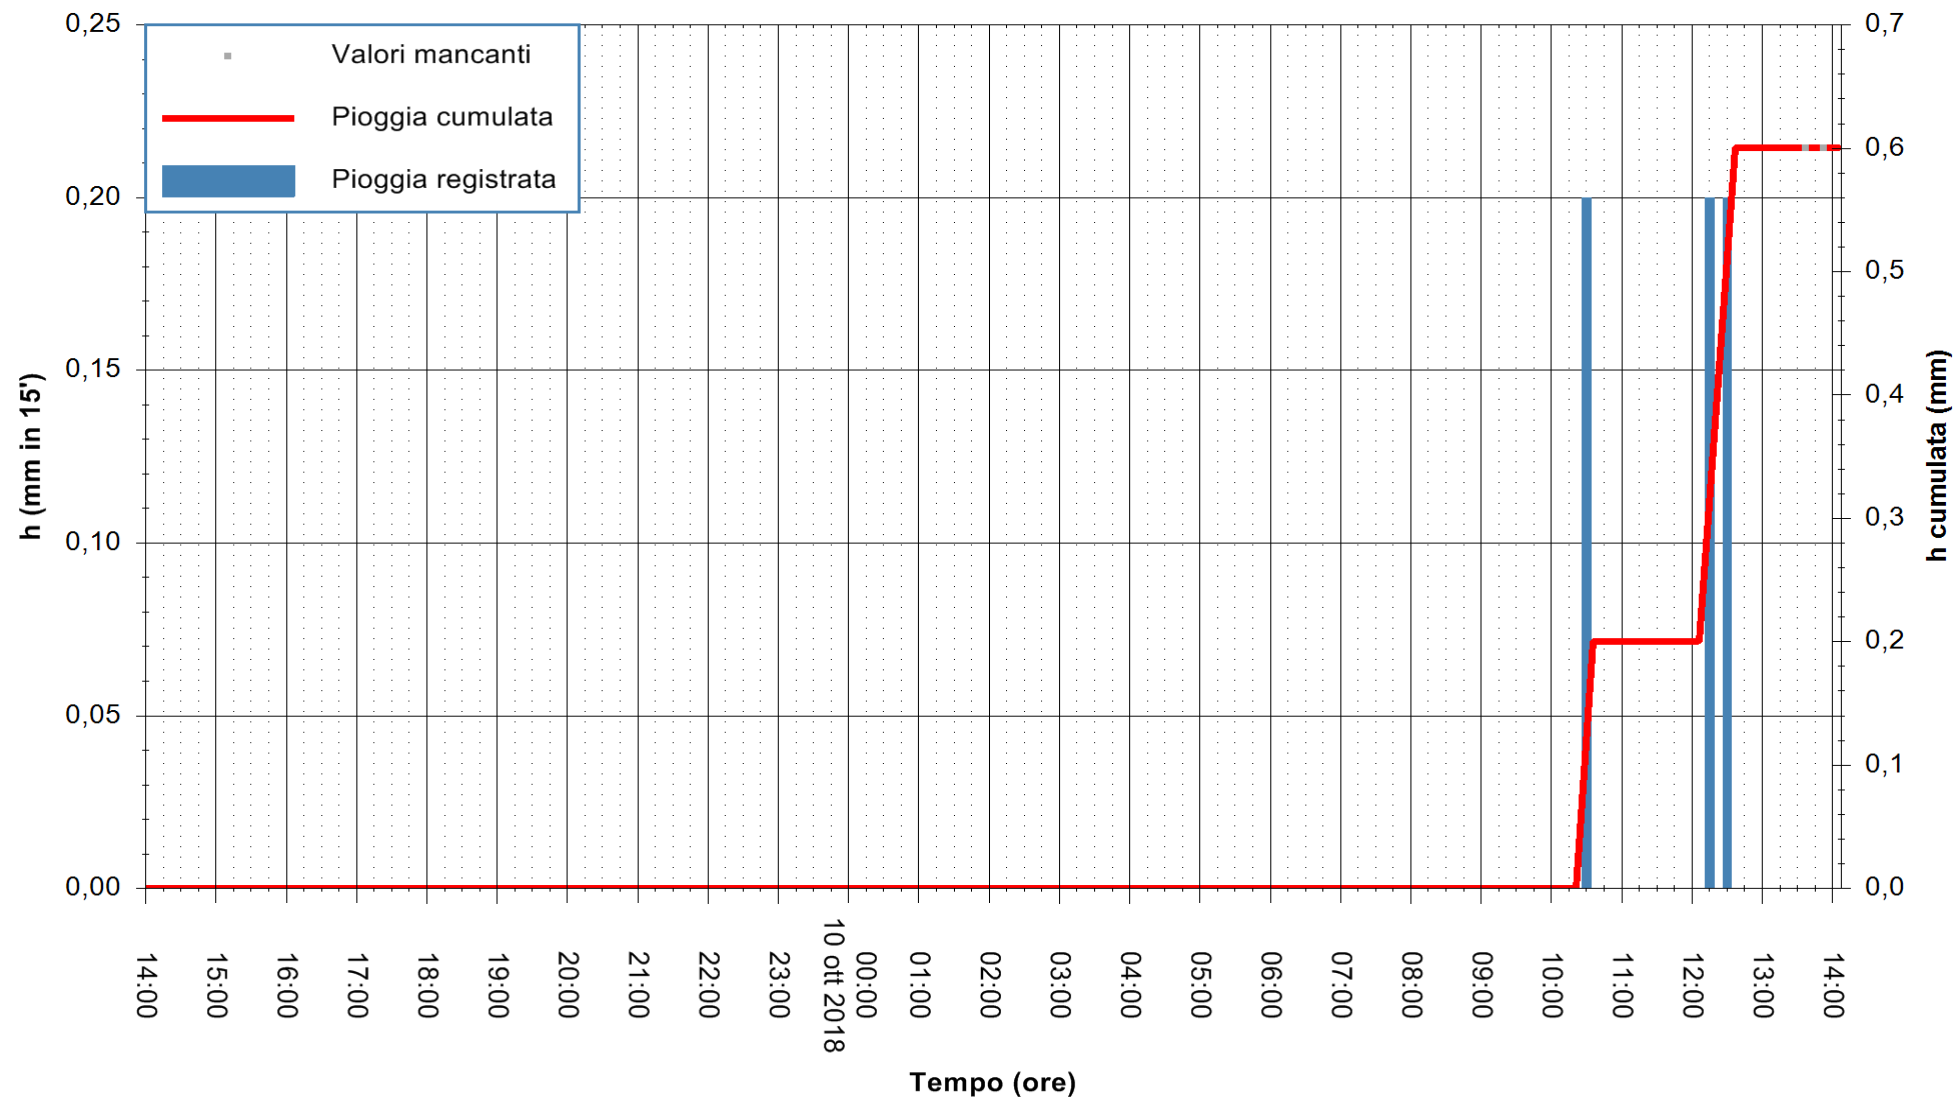

ARPAS
F.to il Dirigente Responsabile
Dott. Giuseppe Bianco

REGIONE AUTONOMA DE SARDIGNA
REGIONE AUTONOMA DELLA SARDEGNA

Stazione pluviometrica Ossoni
Area MONTE OSSONI
Pioggia registrata nelle ultime 24 ore
Estrazione dati delle ore 14:25 del 10/10/2018
Ultimo dato disponibile: 10/10/2018 alle 13:30