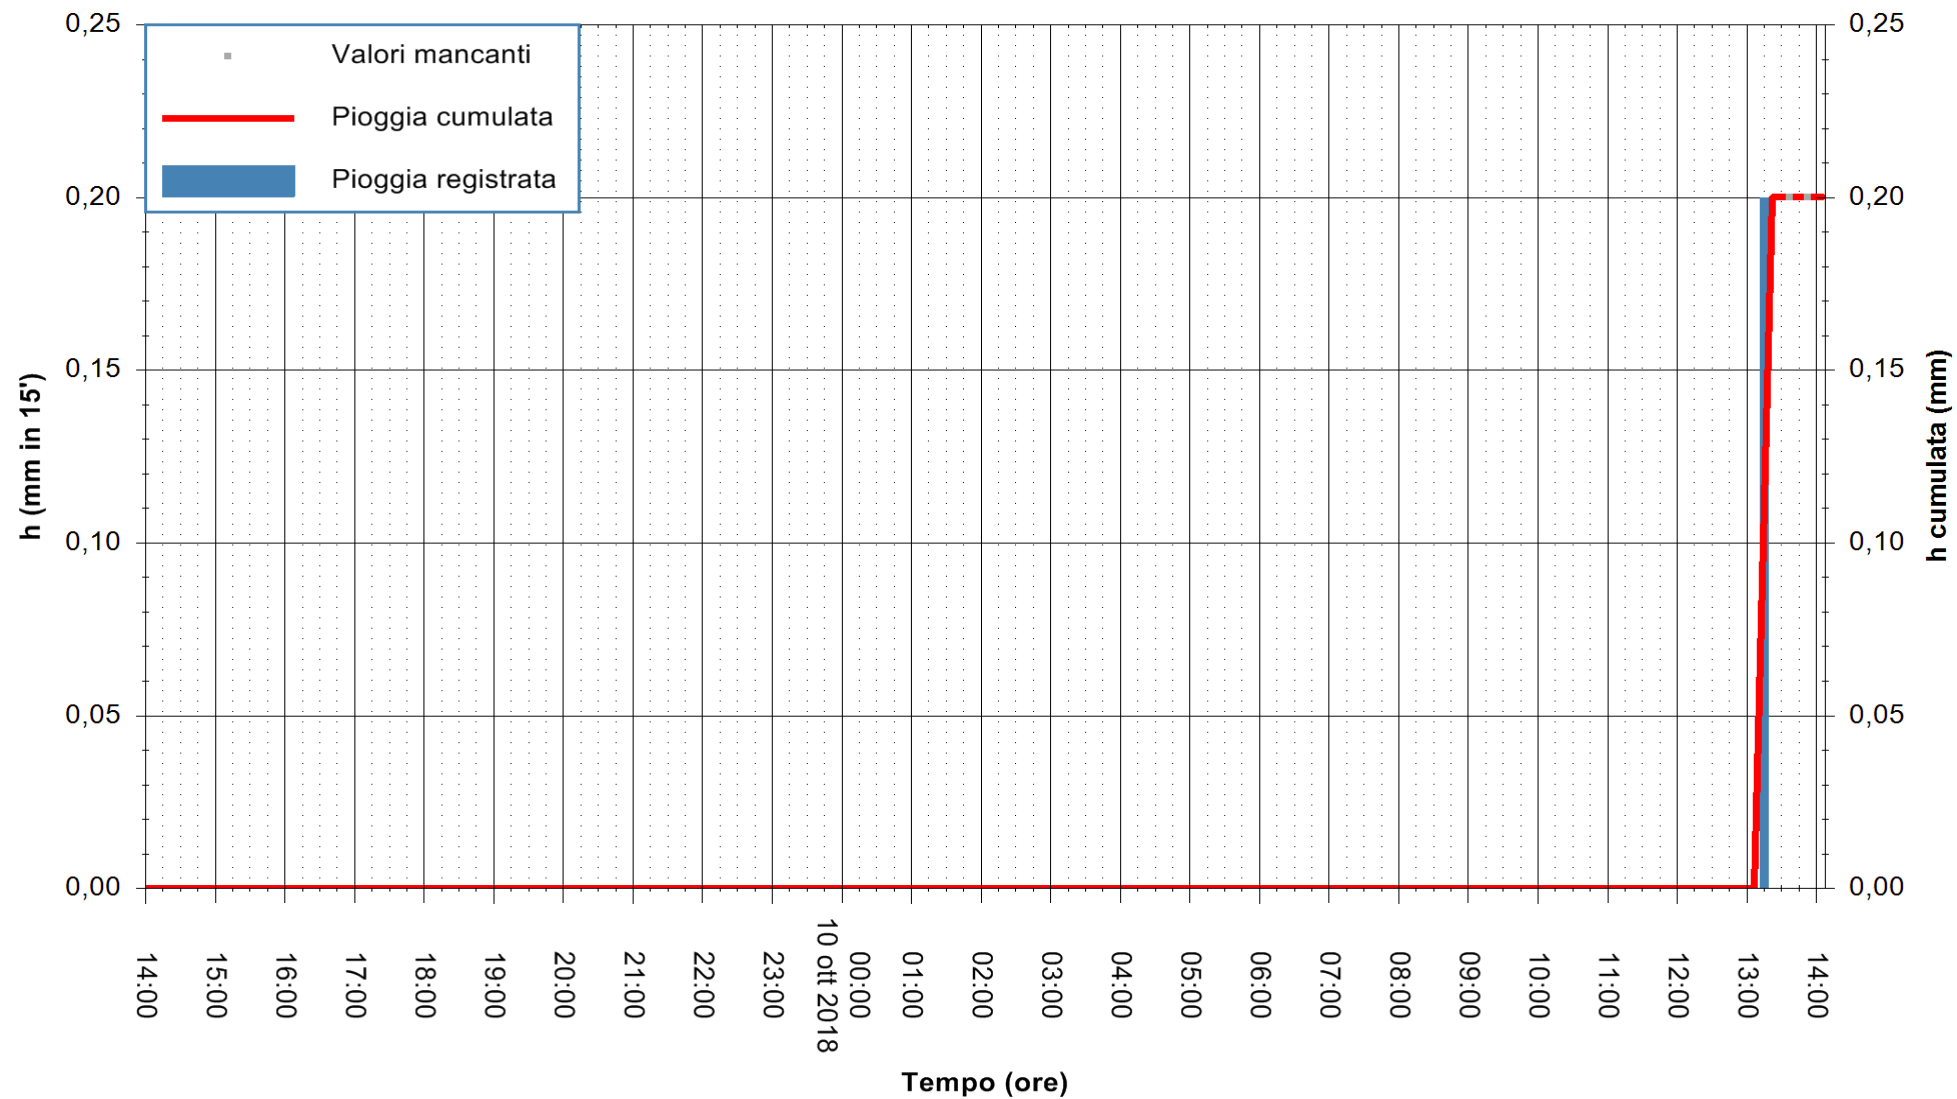

Stazione pluviometrica Pula
Area PISTA DI PATTINAGGIO
Pioggia registrata nelle ultime 24 ore
Estrazione dati delle ore 14:25 del 10/10/2018
Ultimo dato disponibile: 10/10/2018 alle 13:30

ARPAS
F.to il Dirigente Responsabile
Dott. Giuseppe Bianco

REGIONE AUTONOMA DE SARDIGNA
REGIONE AUTONOMA DELLA SARDEGNA