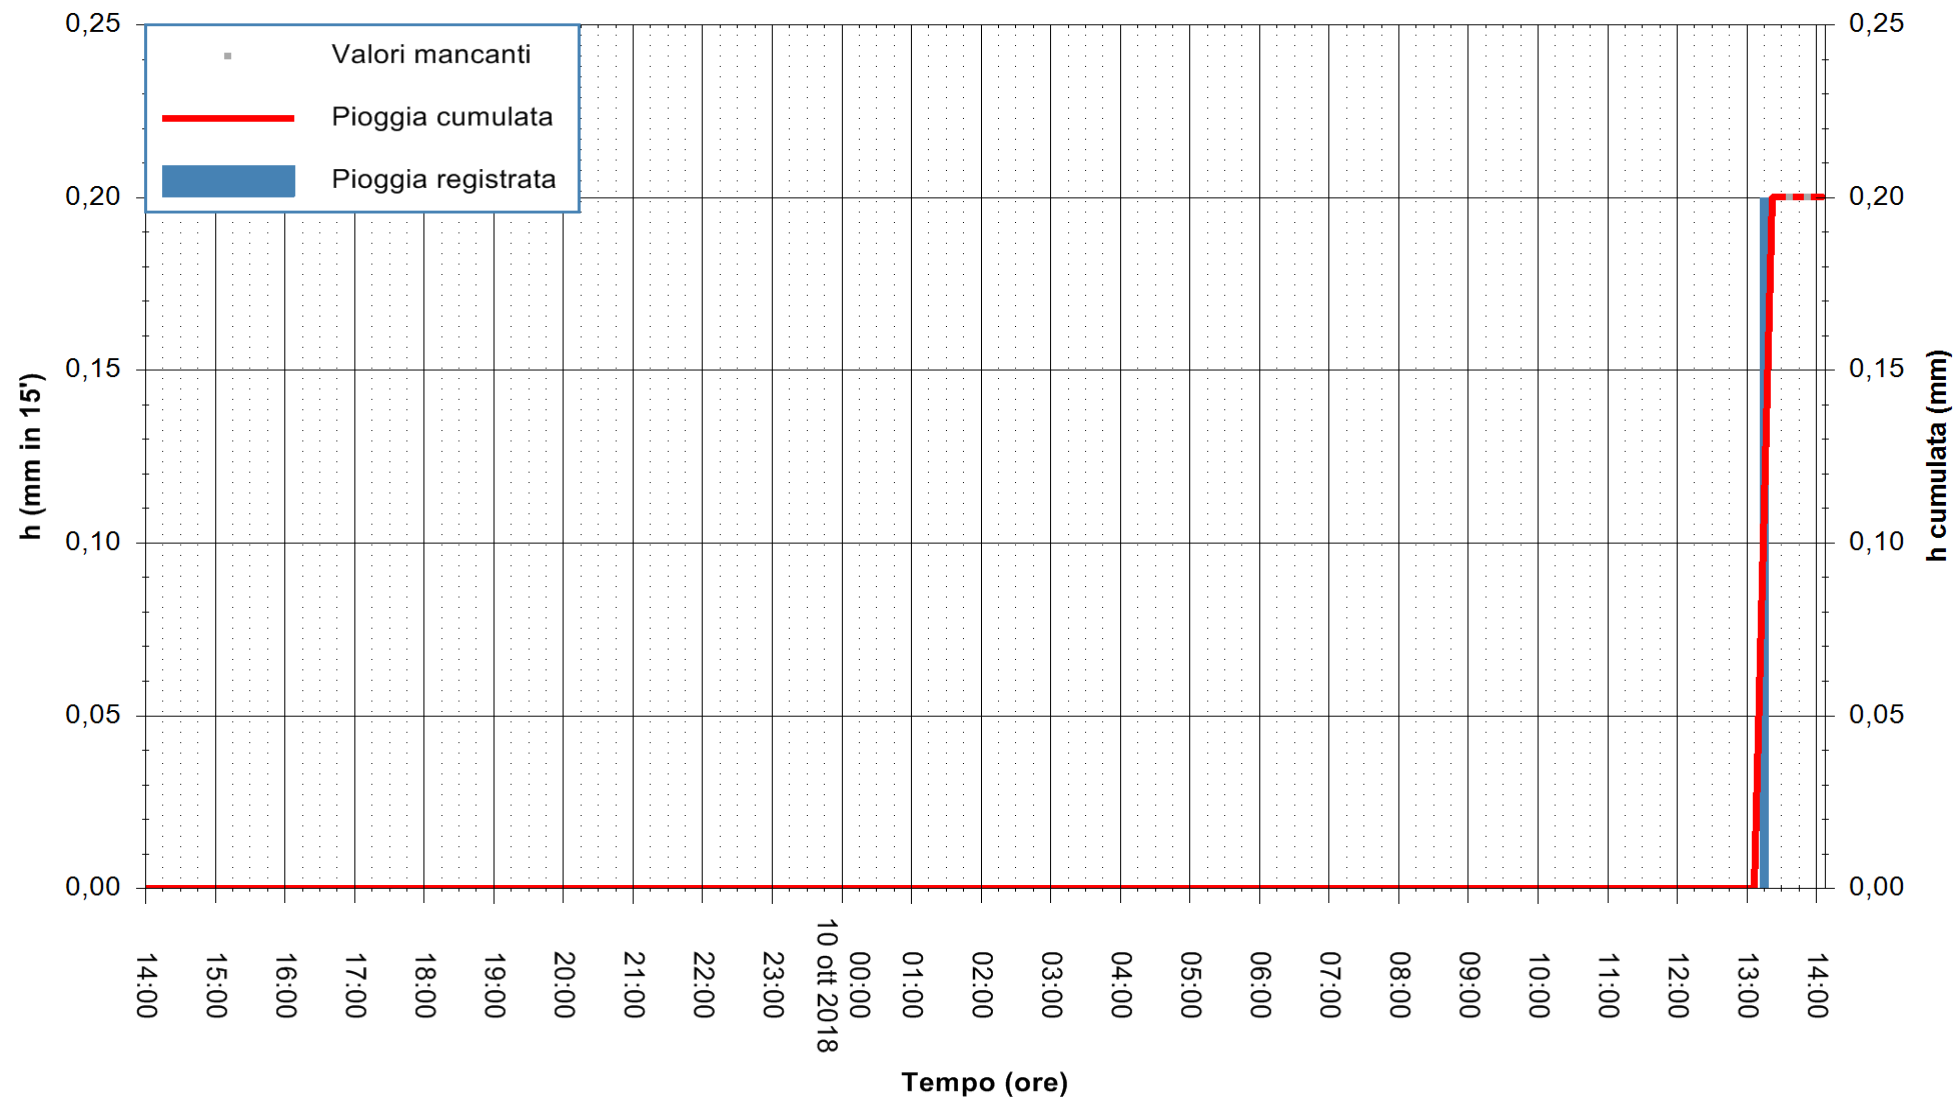

Stazione pluviometrica Paduledda
Area PADULEDDA
Pioggia registrata nelle ultime 24 ore
Estrazione dati delle ore 14:25 del 10/10/2018
Ultimo dato disponibile: 10/10/2018 alle 13:30

ARPAS
F.to il Dirigente Responsabile
Dott. Giuseppe Bianco

REGIONE AUTONOMA DE SARDIGNA
REGIONE AUTONOMA DELLA SARDEGNA