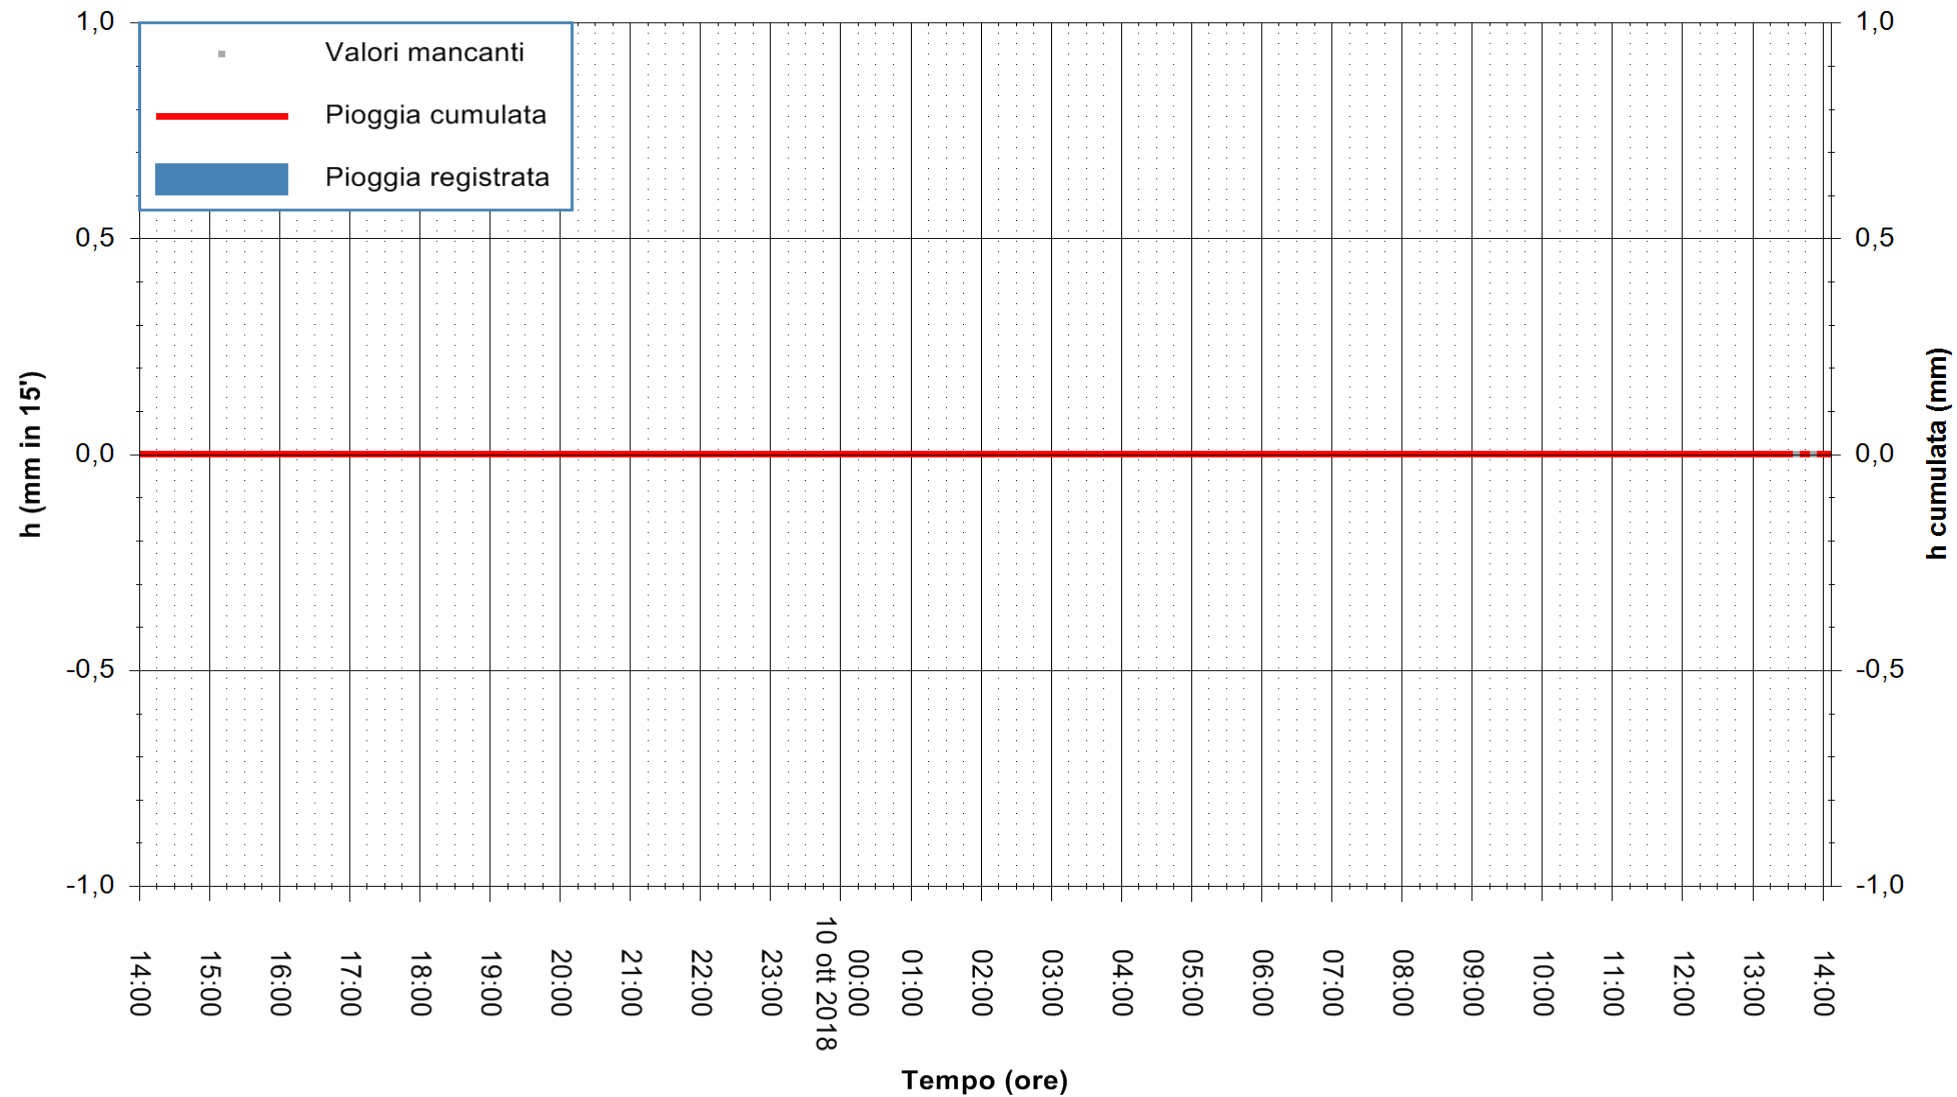

Stazione pluviometrica Senorbi'
Area SENORBI
Pioggia registrata nelle ultime 24 ore
Estrazione dati delle ore 14:25 del 10/10/2018
Ultimo dato disponibile: 10/10/2018 alle 13:30

ARPAS
F.to il Dirigente Responsabile
Dott. Giuseppe Bianco

REGIONE AUTONOMA DE SARDIGNA
REGIONE AUTONOMA DELLA SARDEGNA