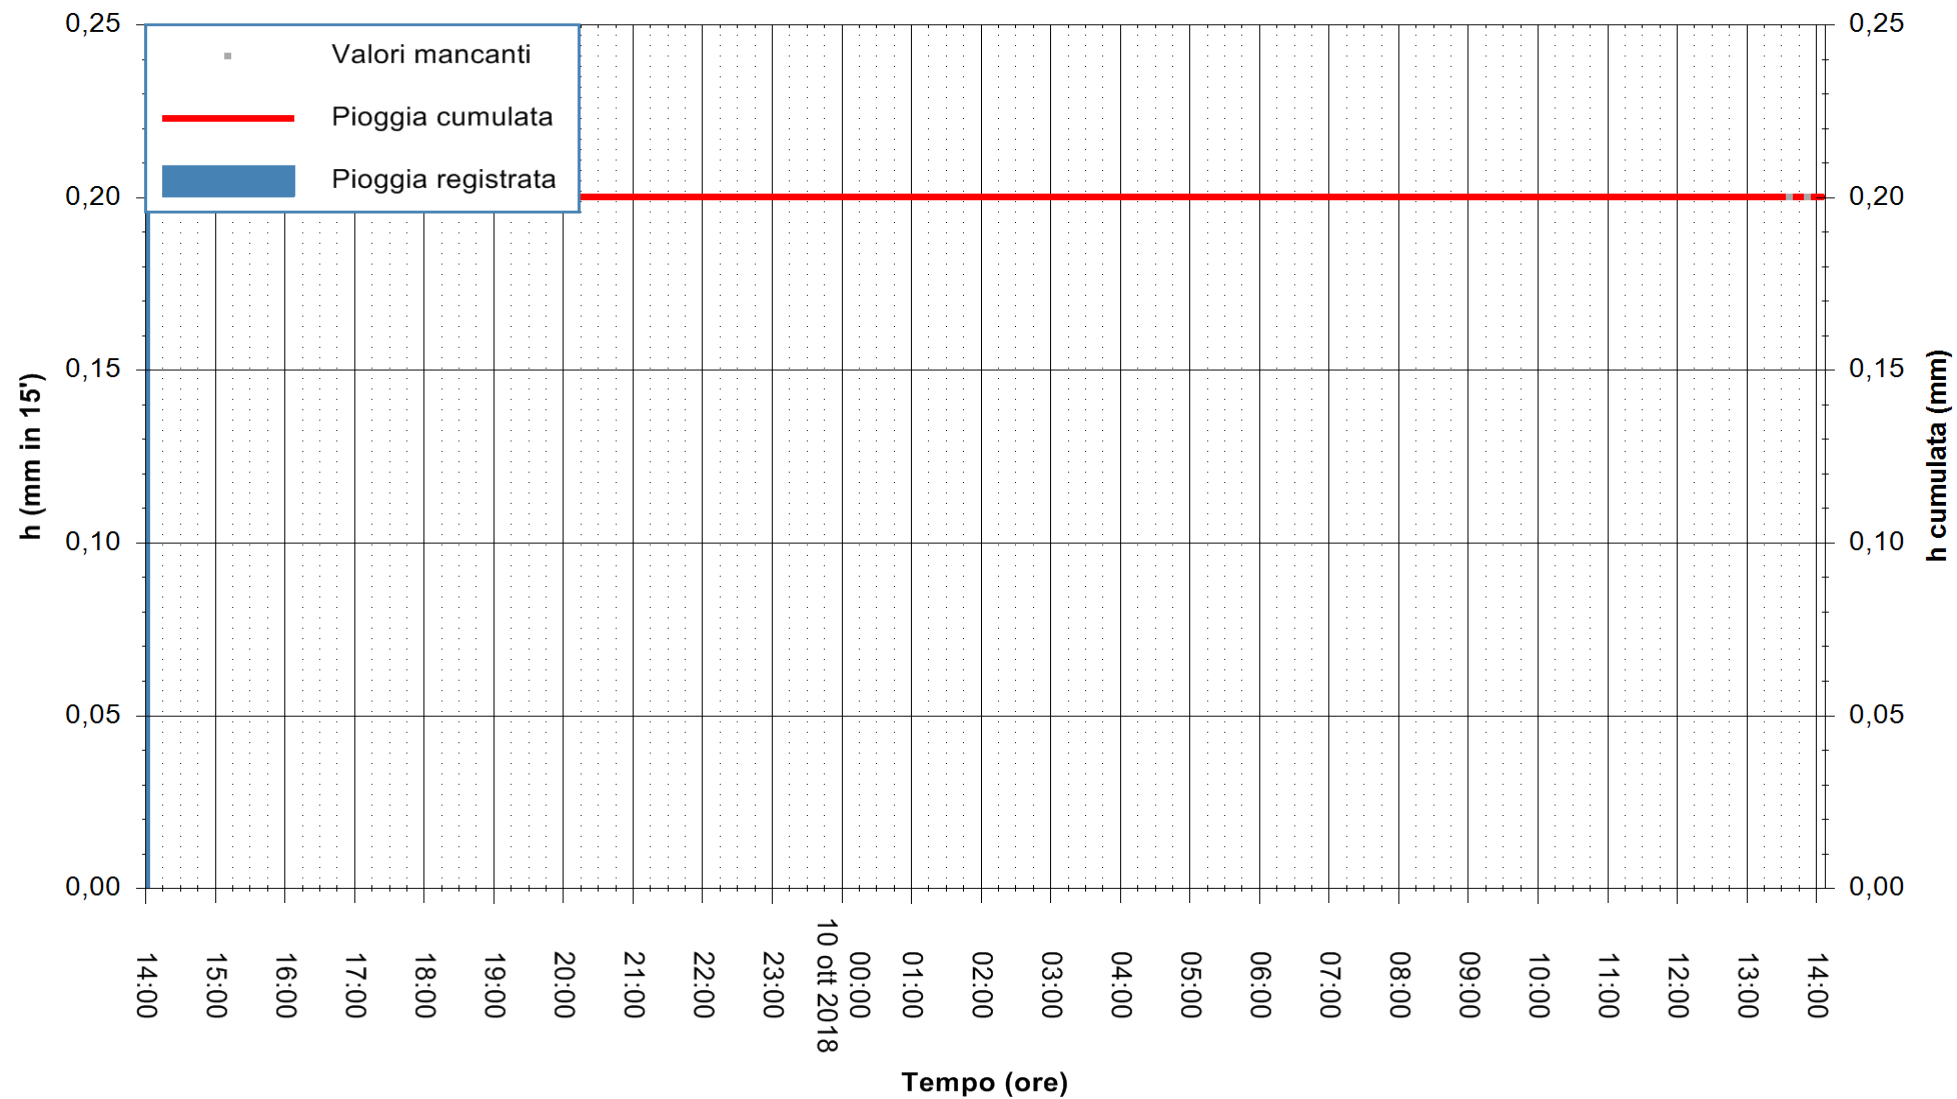

Stazione pluviometrica Sadali
Area SCUOLA MEDIA COMUNALE
Pioggia registrata nelle ultime 24 ore
Estrazione dati delle ore 14:25 del 10/10/2018
Ultimo dato disponibile: 10/10/2018 alle 13:30

ARPAS
F.to il Dirigente Responsabile
Dott. Giuseppe Bianco

REGIONE AUTONOMA DE SARDIGNA
REGIONE AUTONOMA DELLA SARDEGNA