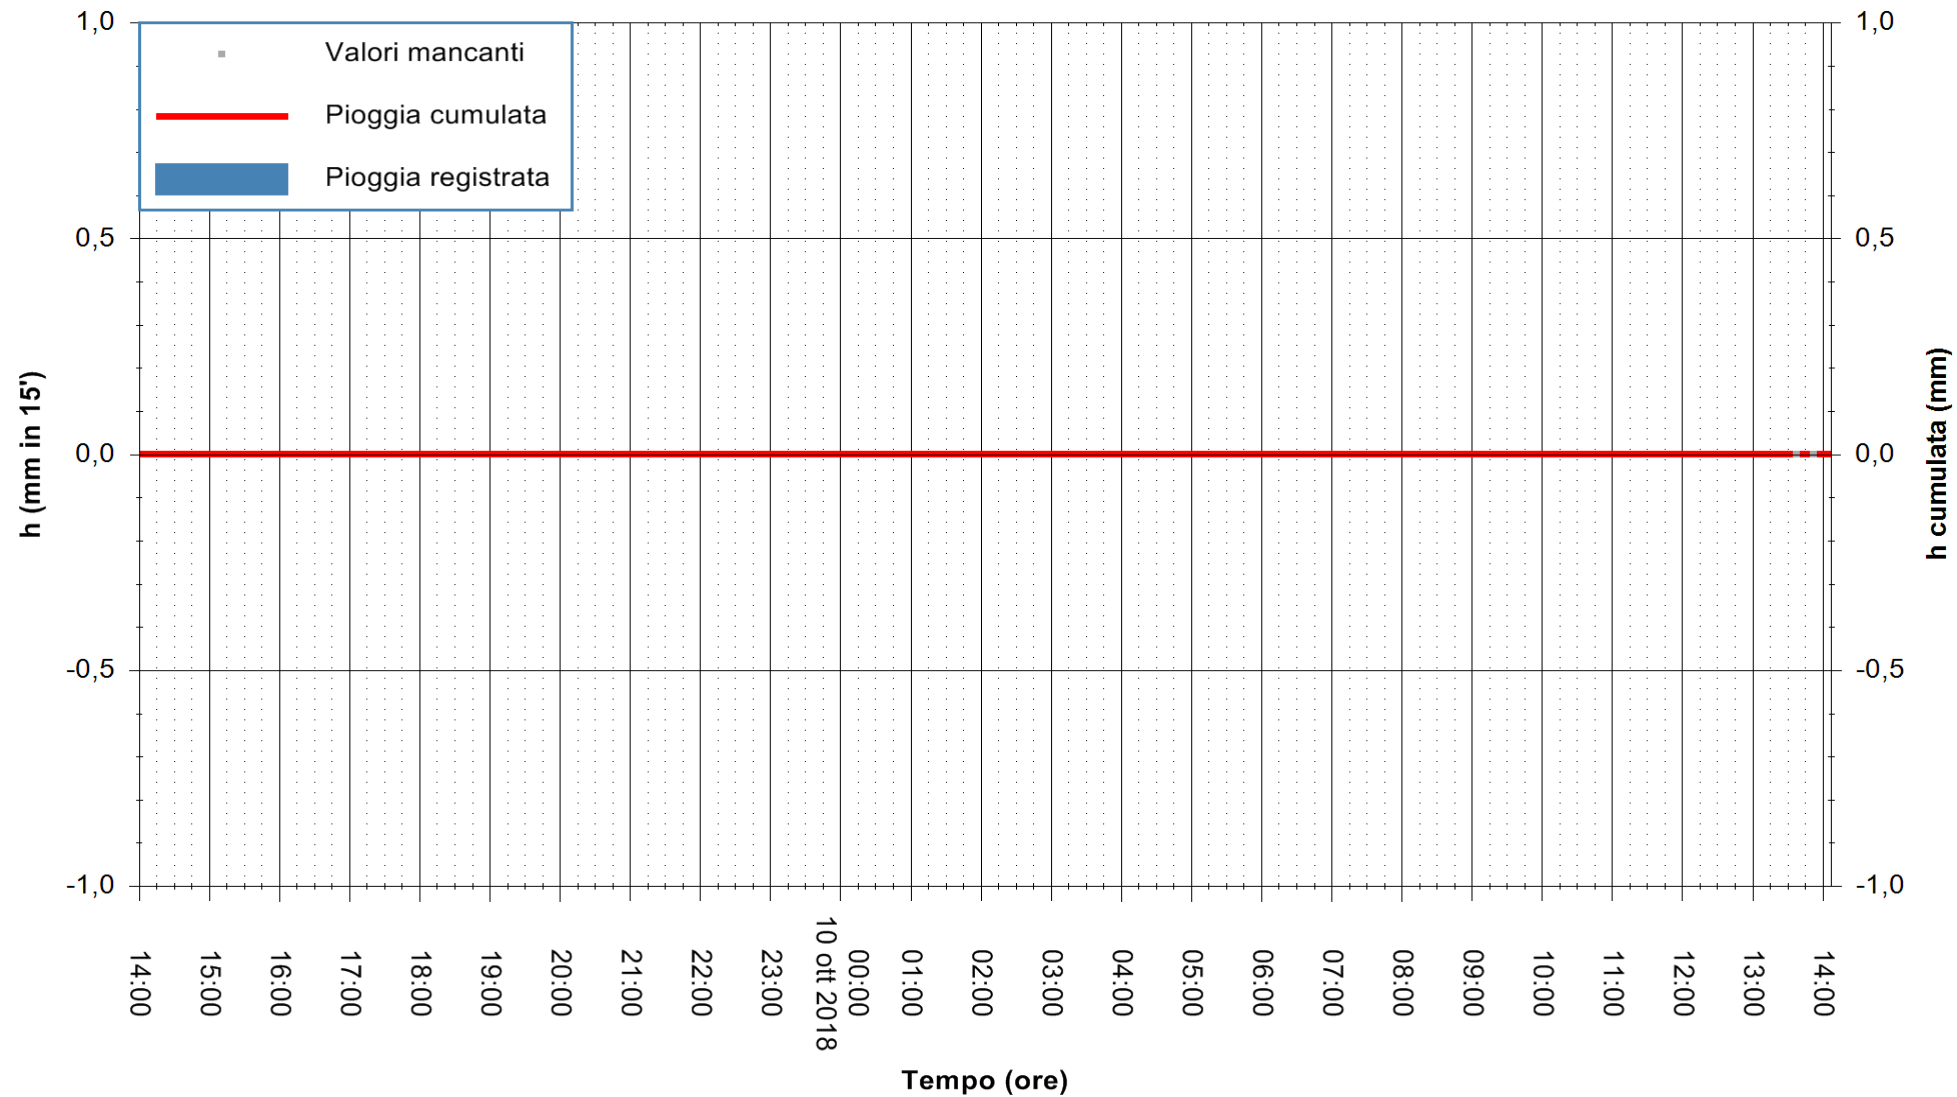

ARPAS
F.to il Dirigente Responsabile
Dott. Giuseppe Bianco

REGIONE AUTONOMA DE SARDIGNA
REGIONE AUTONOMA DELLA SARDEGNA

Stazione pluviometrica Pula
Area PISTA DI PATTINAGGIO
Pioggia registrata nelle ultime 24 ore
Estrazione dati delle ore 14:25 del 10/10/2018
Ultimo dato disponibile: 10/10/2018 alle 13:30