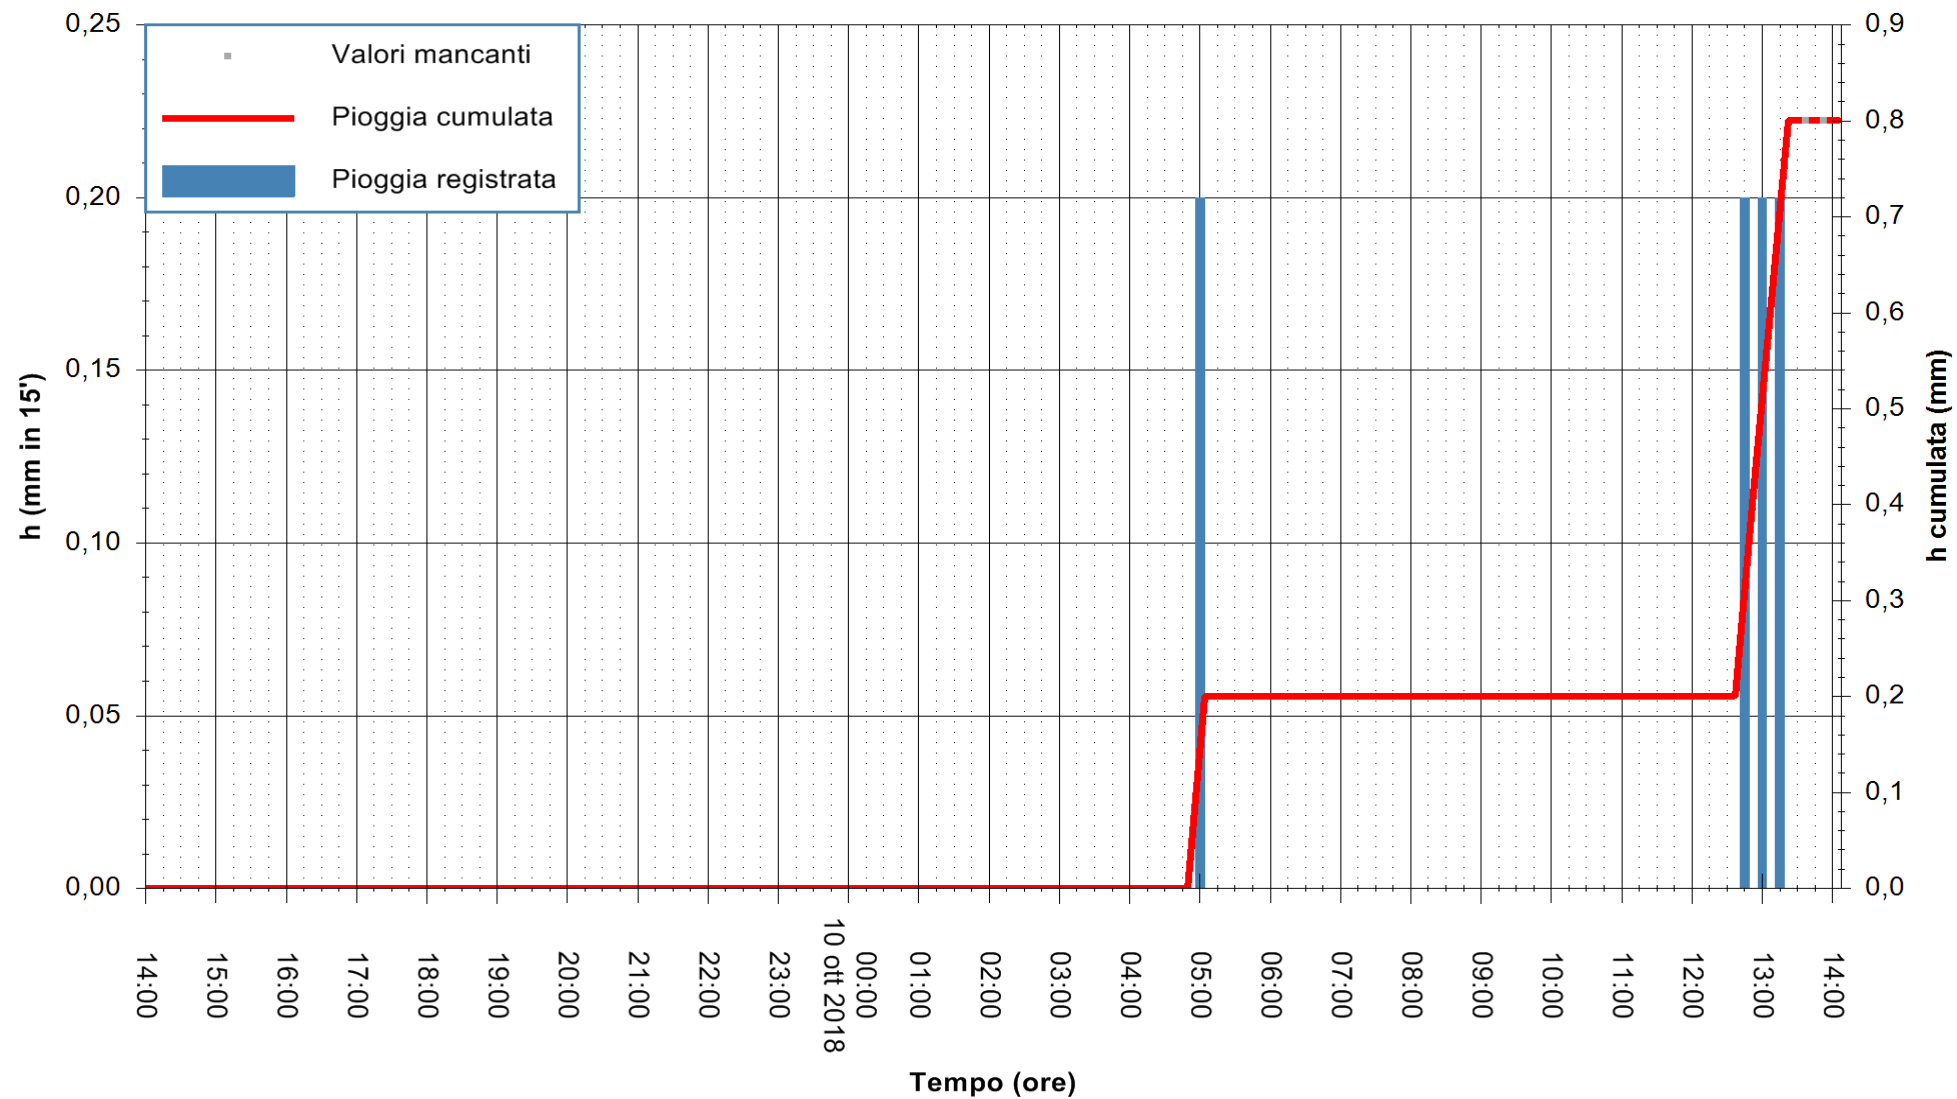

REGIONE AUTONOMA DE SARDIGNA
REGIONE AUTONOMA DELLA SARDEGNA

Stazione pluviometrica Oschiri
Area PISCHINAS
Pioggia registrata nelle ultime 24 ore
Estrazione dati delle ore 14:25 del 10/10/2018
Ultimo dato disponibile: 10/10/2018 alle 13:30

ARPAS
F.to il Dirigente Responsabile
Dott. Giuseppe Bianco

REGIONE AUTONOMA DE SARDIGNA
REGIONE AUTONOMA DELLA SARDEGNA

Stazione pluviometrica Isca Rena
 Area ISCA RENA
 Pioggia registrata nelle ultime 24 ore
 Estrazione dati delle ore 14:25 del 10/10/2018
 Ultimo dato disponibile: 10/10/2018 alle 13:30