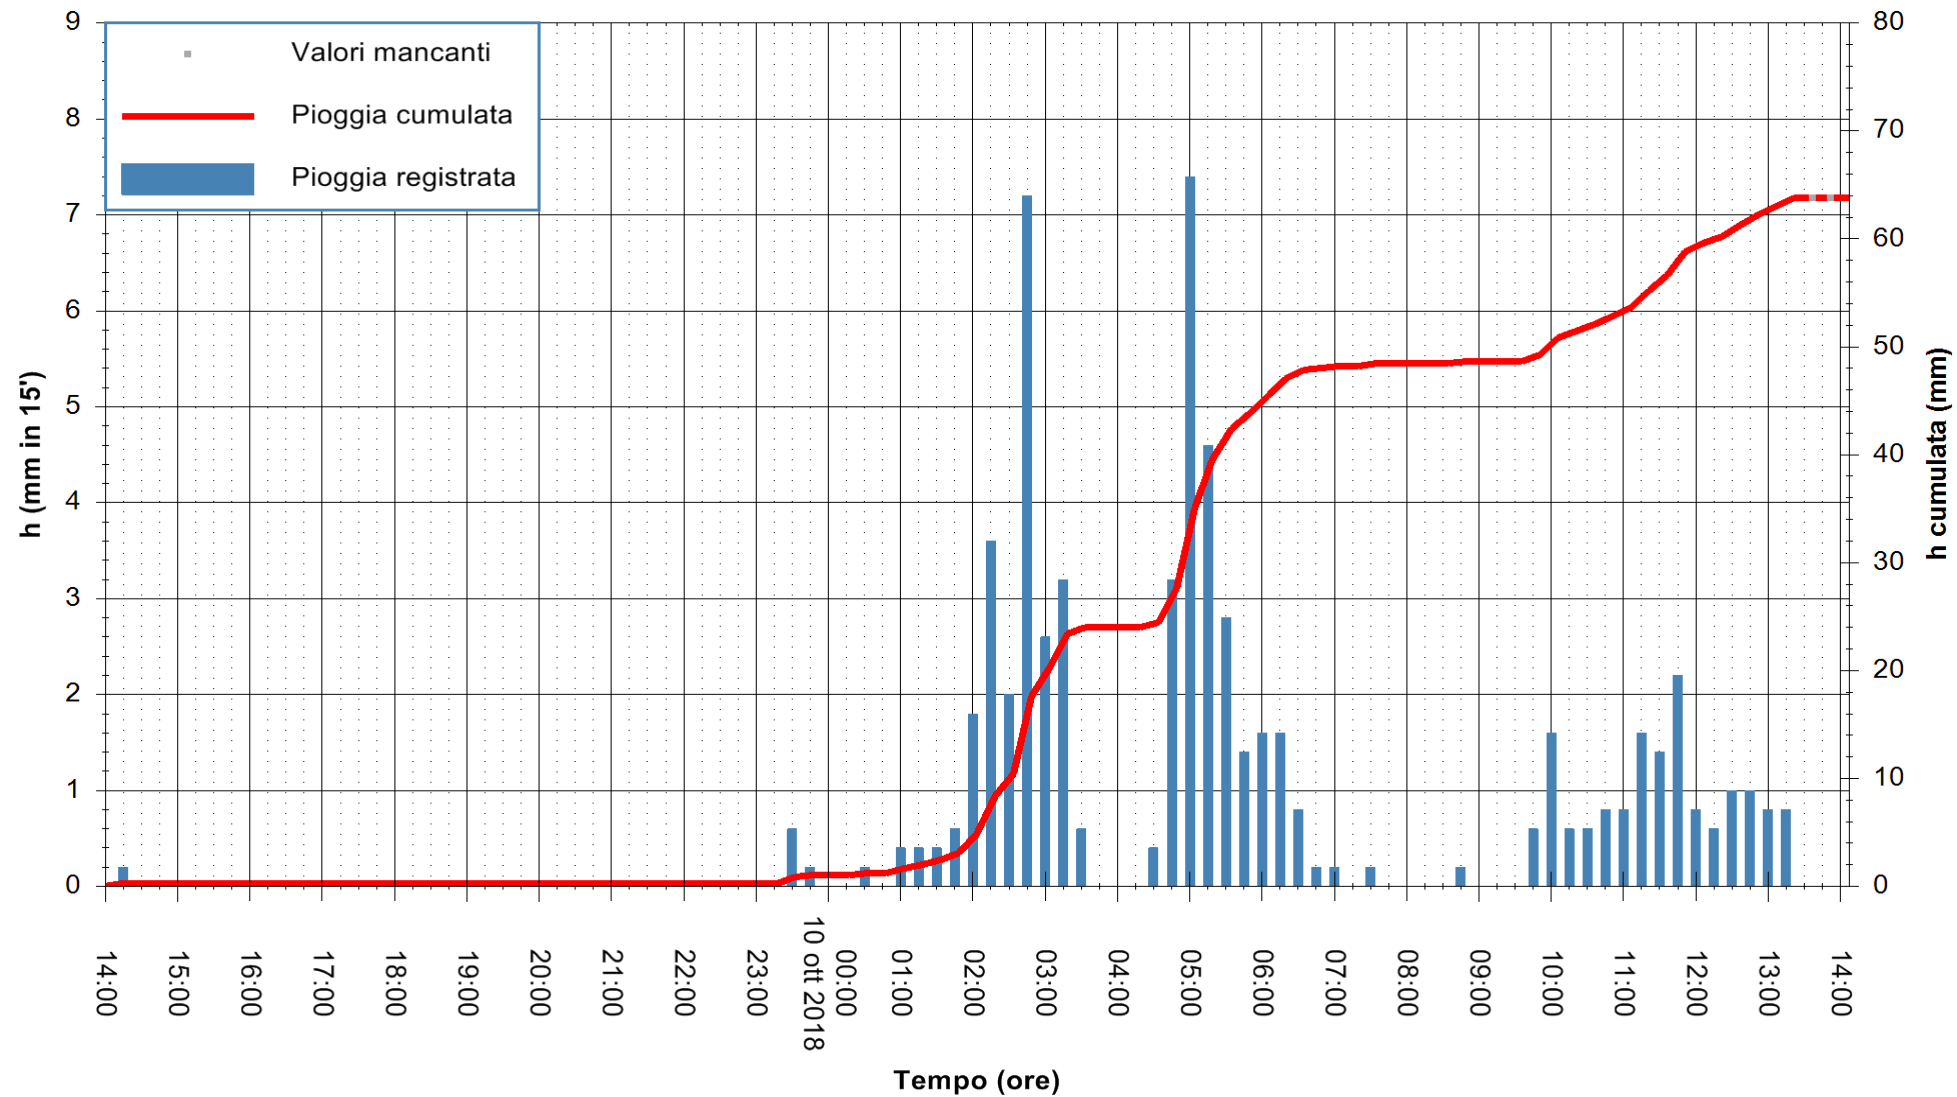

Stazione pluviometrica Fluminimannu a Decimomannu
Area DECIMOMANNU

Pioggia registrata nelle ultime 24 ore
Estrazione dati delle ore 14:25 del 10/10/2018
Ultimo dato disponibile: 10/10/2018 alle 13:30

ARPAS
F.to il Dirigente Responsabile
Dott. Giuseppe Bianco

REGIONE AUTONOMA DE SARDIGNA
REGIONE AUTONOMA DELLA SARDEGNA