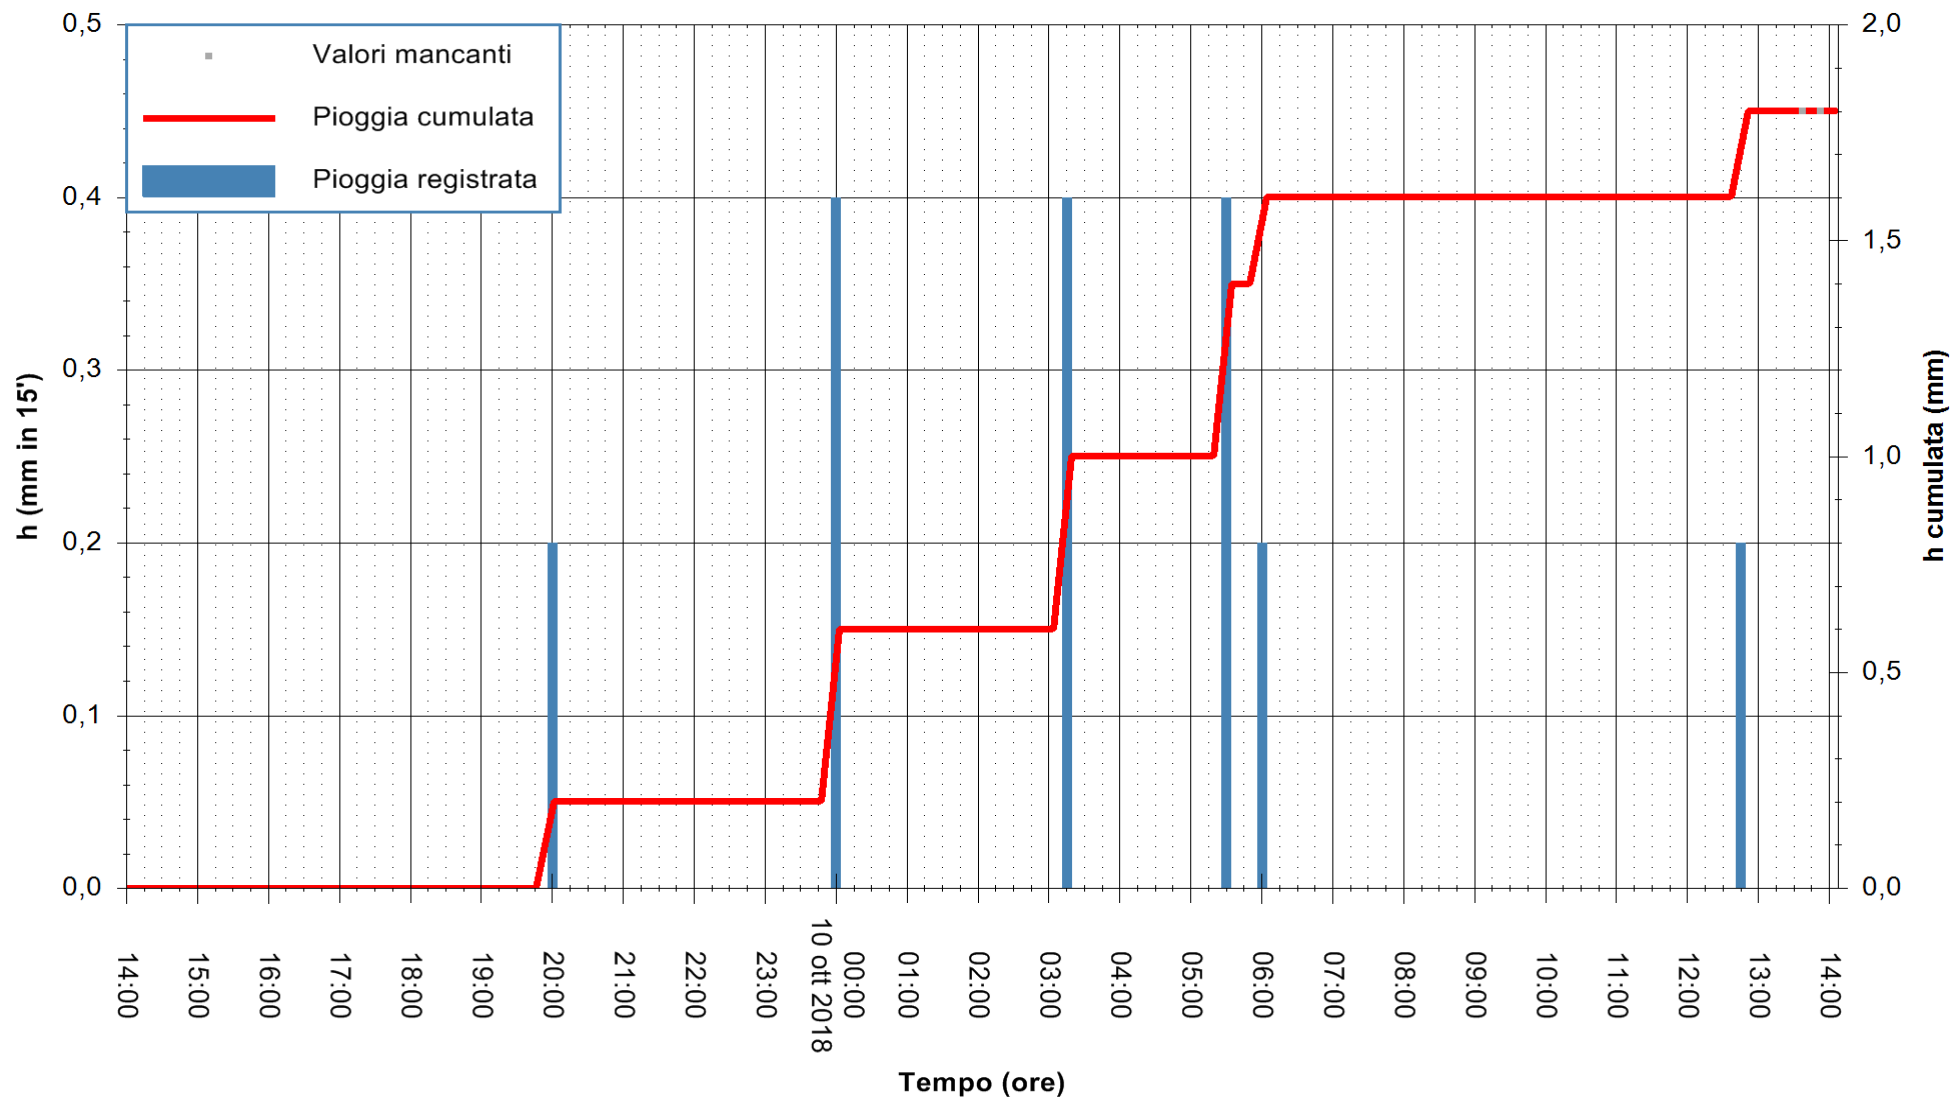

Stazione pluviometrica Monte Tului
Area MONTE TULUI
Pioggia registrata nelle ultime 24 ore
Estrazione dati delle ore 14:25 del 10/10/2018
Ultimo dato disponibile: 10/10/2018 alle 13:30

ARPAS
F.to il Dirigente Responsabile
Dott. Giuseppe Bianco

REGIONE AUTONOMA DE SARDIGNA
REGIONE AUTONOMA DELLA SARDEGNA

Stazione pluviometrica Oschiri
Area PISCHINAS
Pioggia registrata nelle ultime 24 ore
Estrazione dati delle ore 14:25 del 10/10/2018
Ultimo dato disponibile: 10/10/2018 alle 13:30