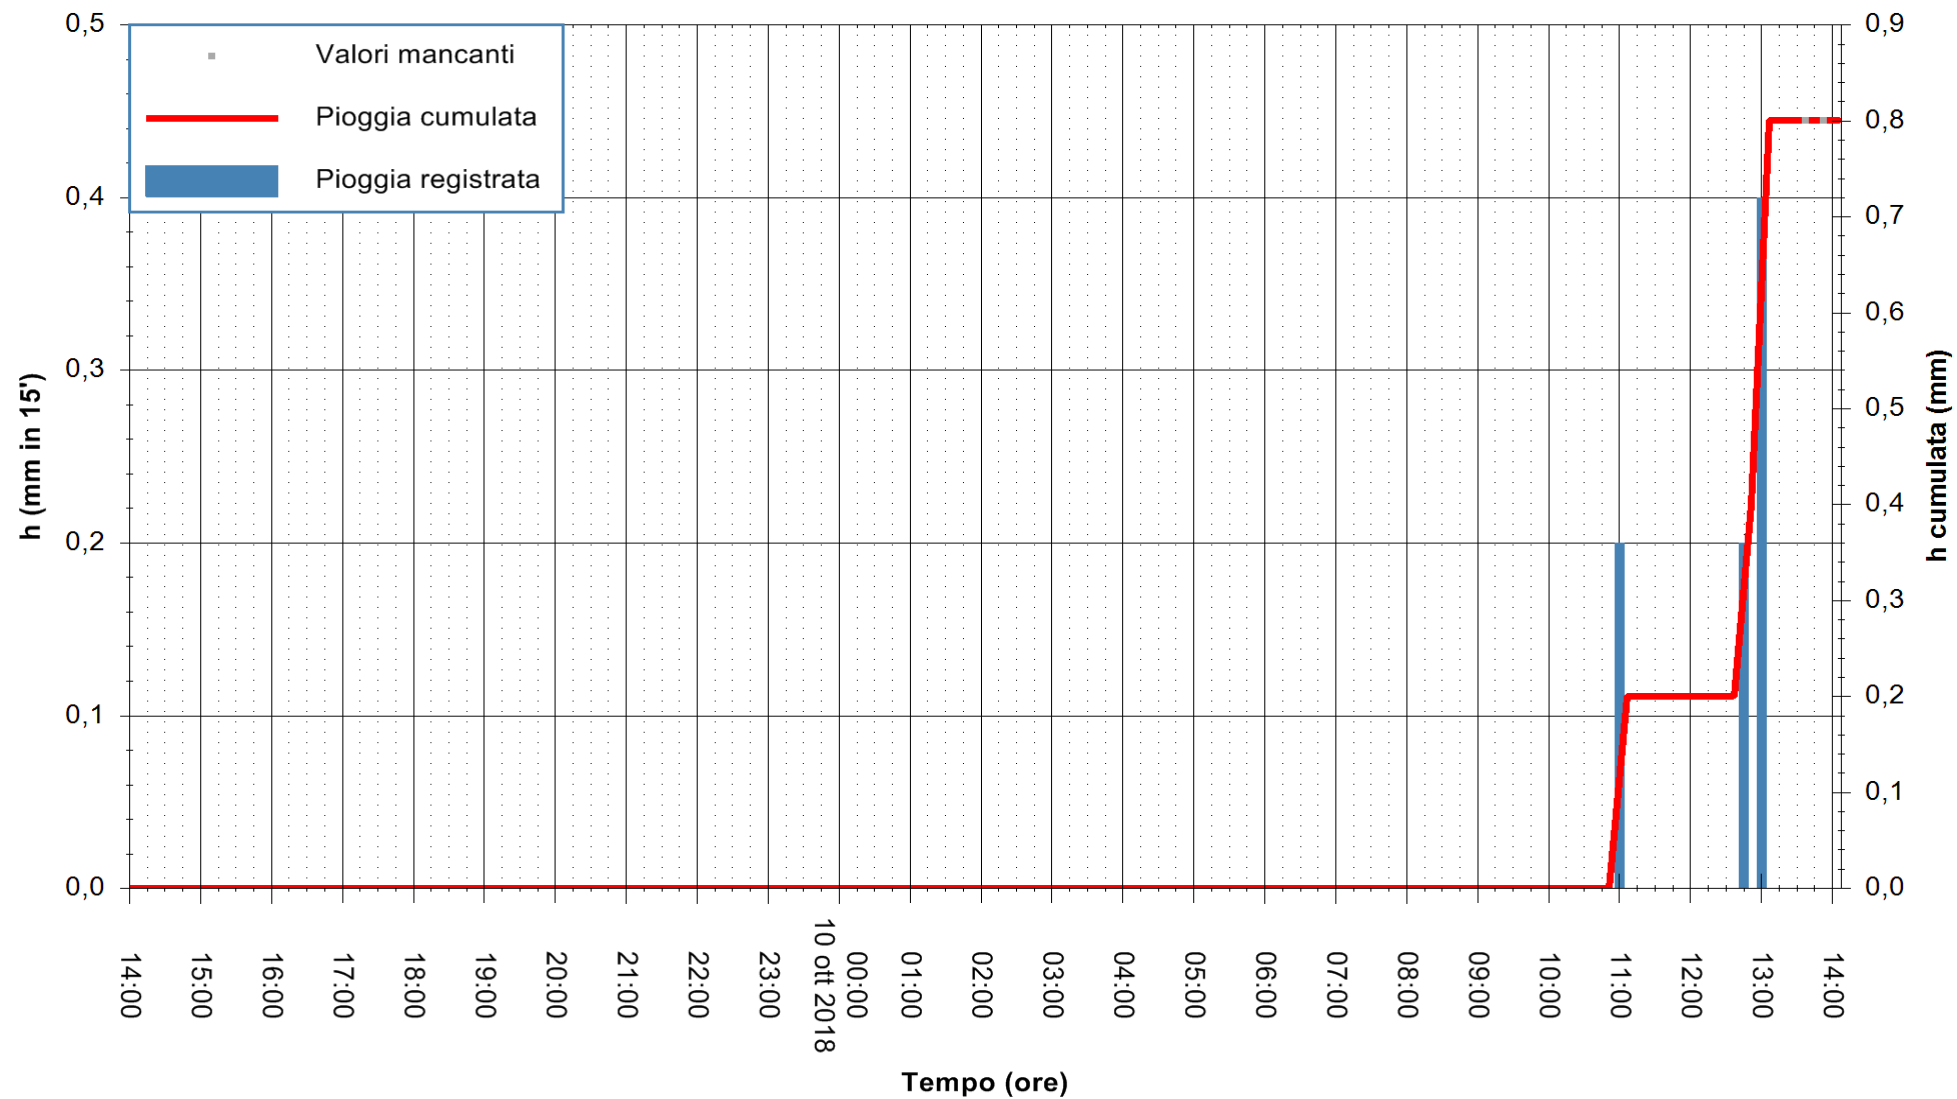

REGIONE AUTONOMA DE SARDIGNA
REGIONE AUTONOMA DELLA SARDEGNA

Stazione pluviometrica Oschiri
Area PISCHINAS
Pioggia registrata nelle ultime 24 ore
Estrazione dati delle ore 14:25 del 10/10/2018
Ultimo dato disponibile: 10/10/2018 alle 13:30

ARPAS
F.to il Dirigente Responsabile
Dott. Giuseppe Bianco

REGIONE AUTONOMA DE SARDIGNA
REGIONE AUTONOMA DELLA SARDEGNA

Stazione pluviometrica Isca Rena
 Area ISCA RENA
 Pioggia registrata nelle ultime 24 ore
 Estrazione dati delle ore 14:25 del 10/10/2018
 Ultimo dato disponibile: 10/10/2018 alle 13:30