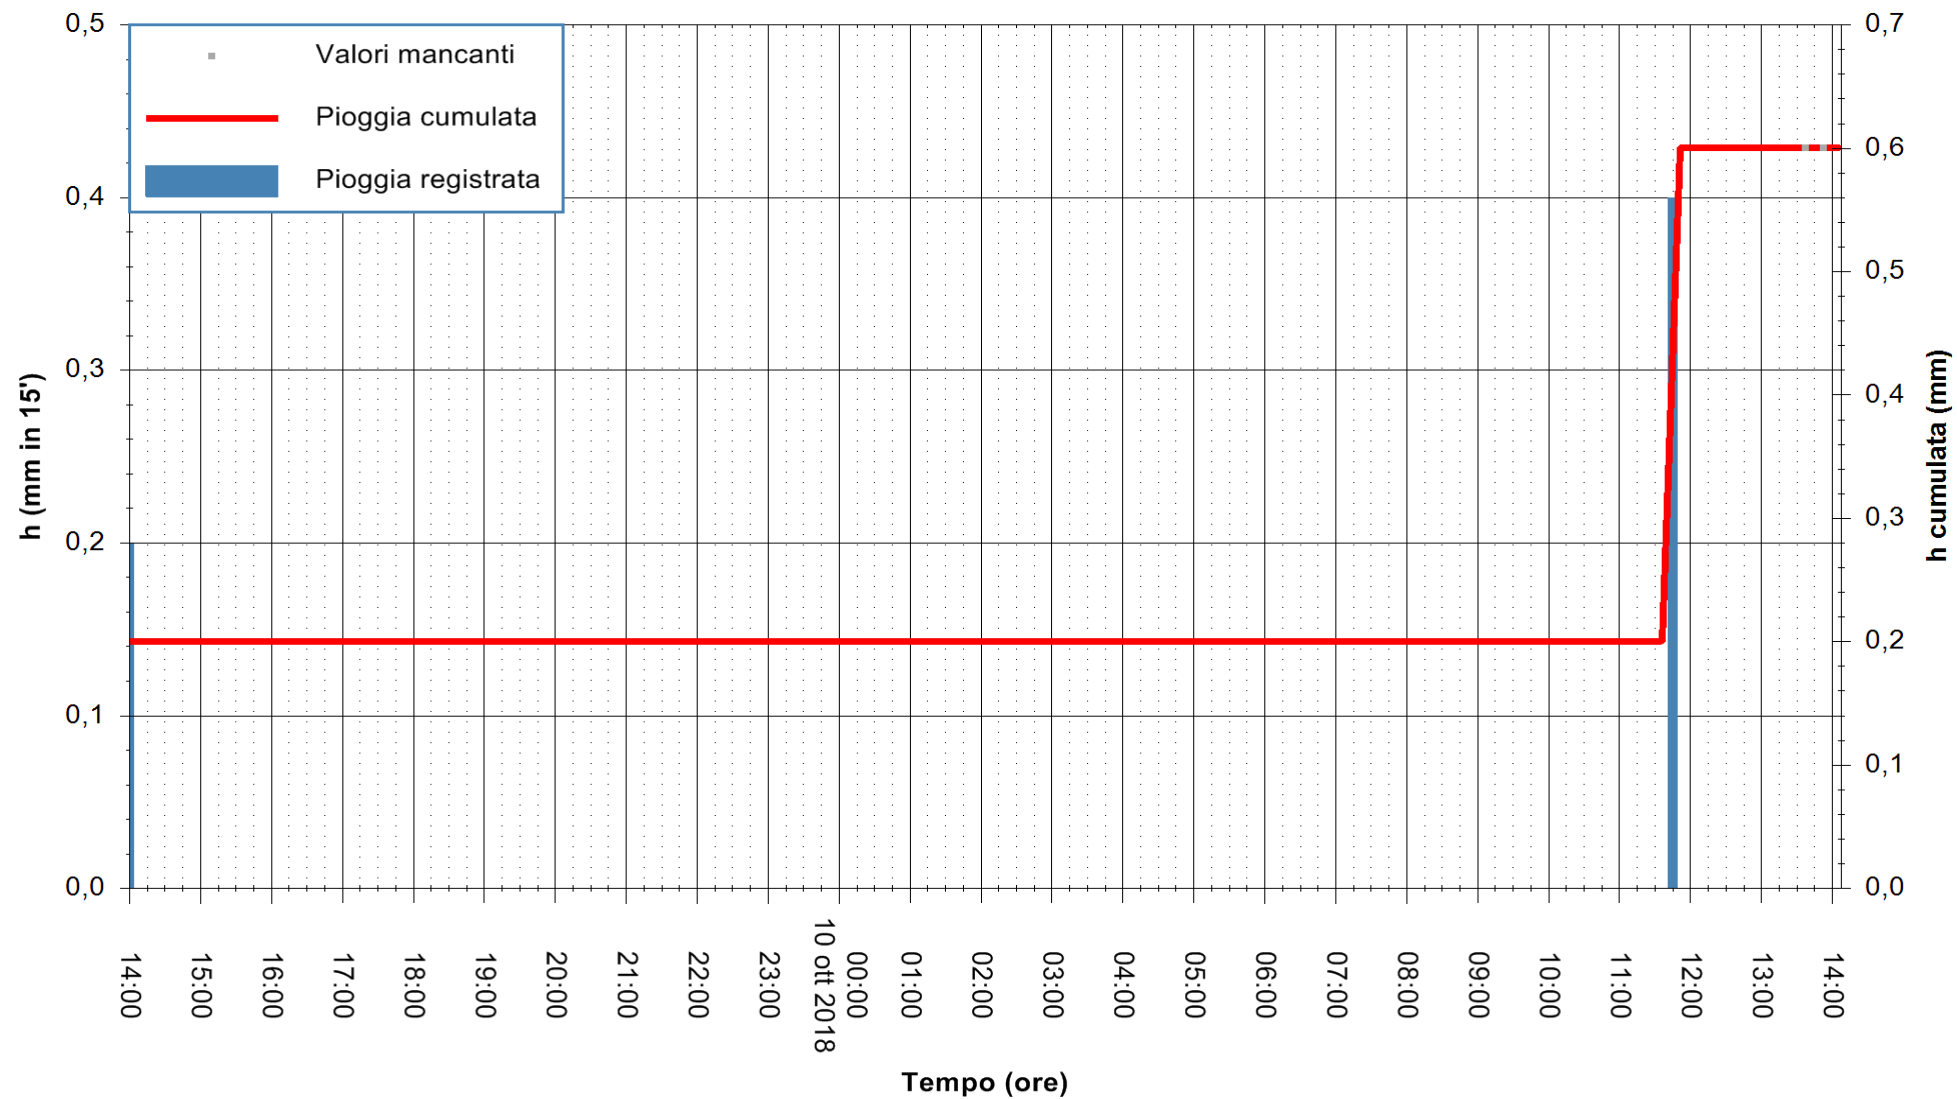

REGIONE AUTONOMA DE SARDIGNA
REGIONE AUTONOMA DELLA SARDEGNA

Stazione pluviometrica Oschiri
Area PISCHINAS
Pioggia registrata nelle ultime 24 ore
Estrazione dati delle ore 14:25 del 10/10/2018
Ultimo dato disponibile: 10/10/2018 alle 13:30

ARPAS
F.to il Dirigente Responsabile
Dott. Giuseppe Bianco

REGIONE AUTONOMA DE SARDIGNA
REGIONE AUTONOMA DELLA SARDEGNA

Stazione pluviometrica Isca Rena
 Area ISCA RENA
 Pioggia registrata nelle ultime 24 ore
 Estrazione dati delle ore 14:25 del 10/10/2018
 Ultimo dato disponibile: 10/10/2018 alle 13:30