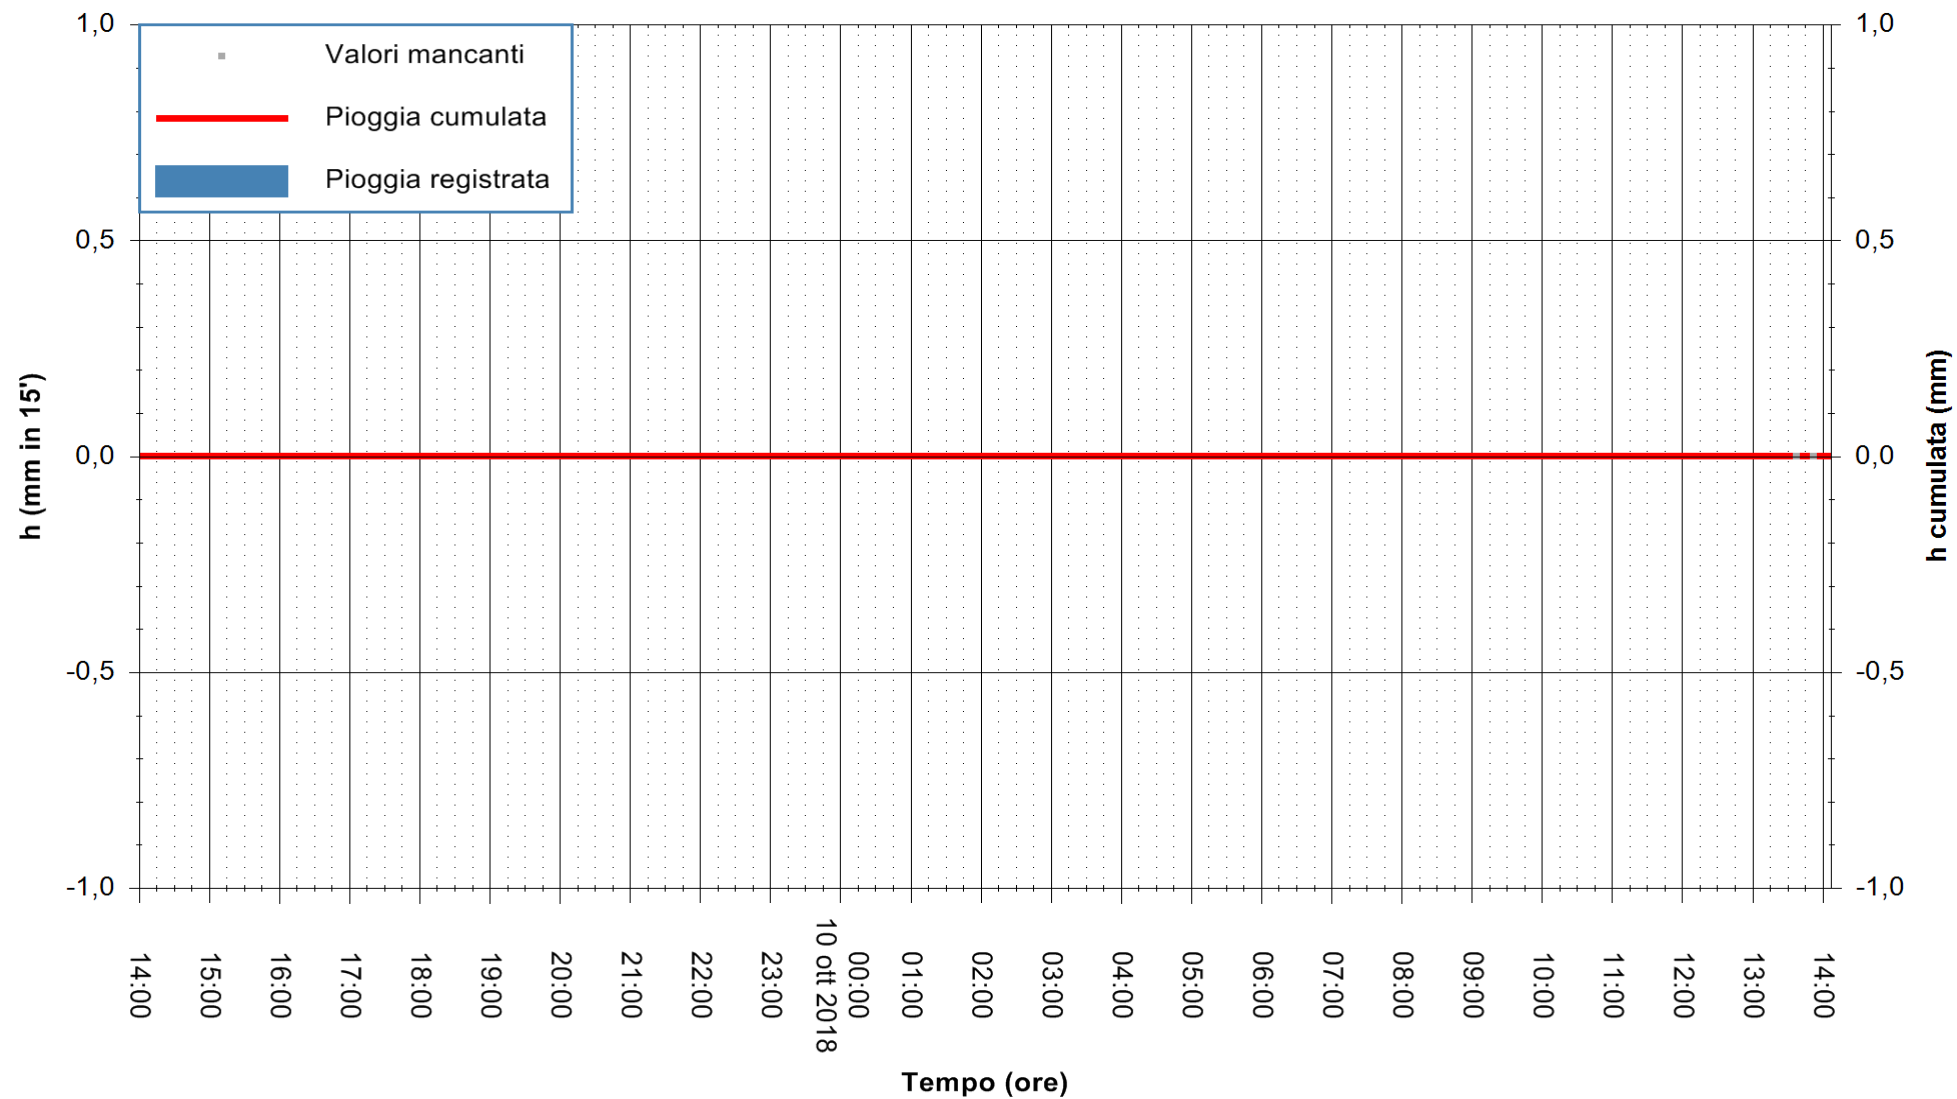

REGIONE AUTONOMA DE SARDIGNA
REGIONE AUTONOMA DELLA SARDEGNA

Stazione pluviometrica Oschiri
Area PISCHINAS
Pioggia registrata nelle ultime 24 ore
Estrazione dati delle ore 14:25 del 10/10/2018
Ultimo dato disponibile: 10/10/2018 alle 13:30