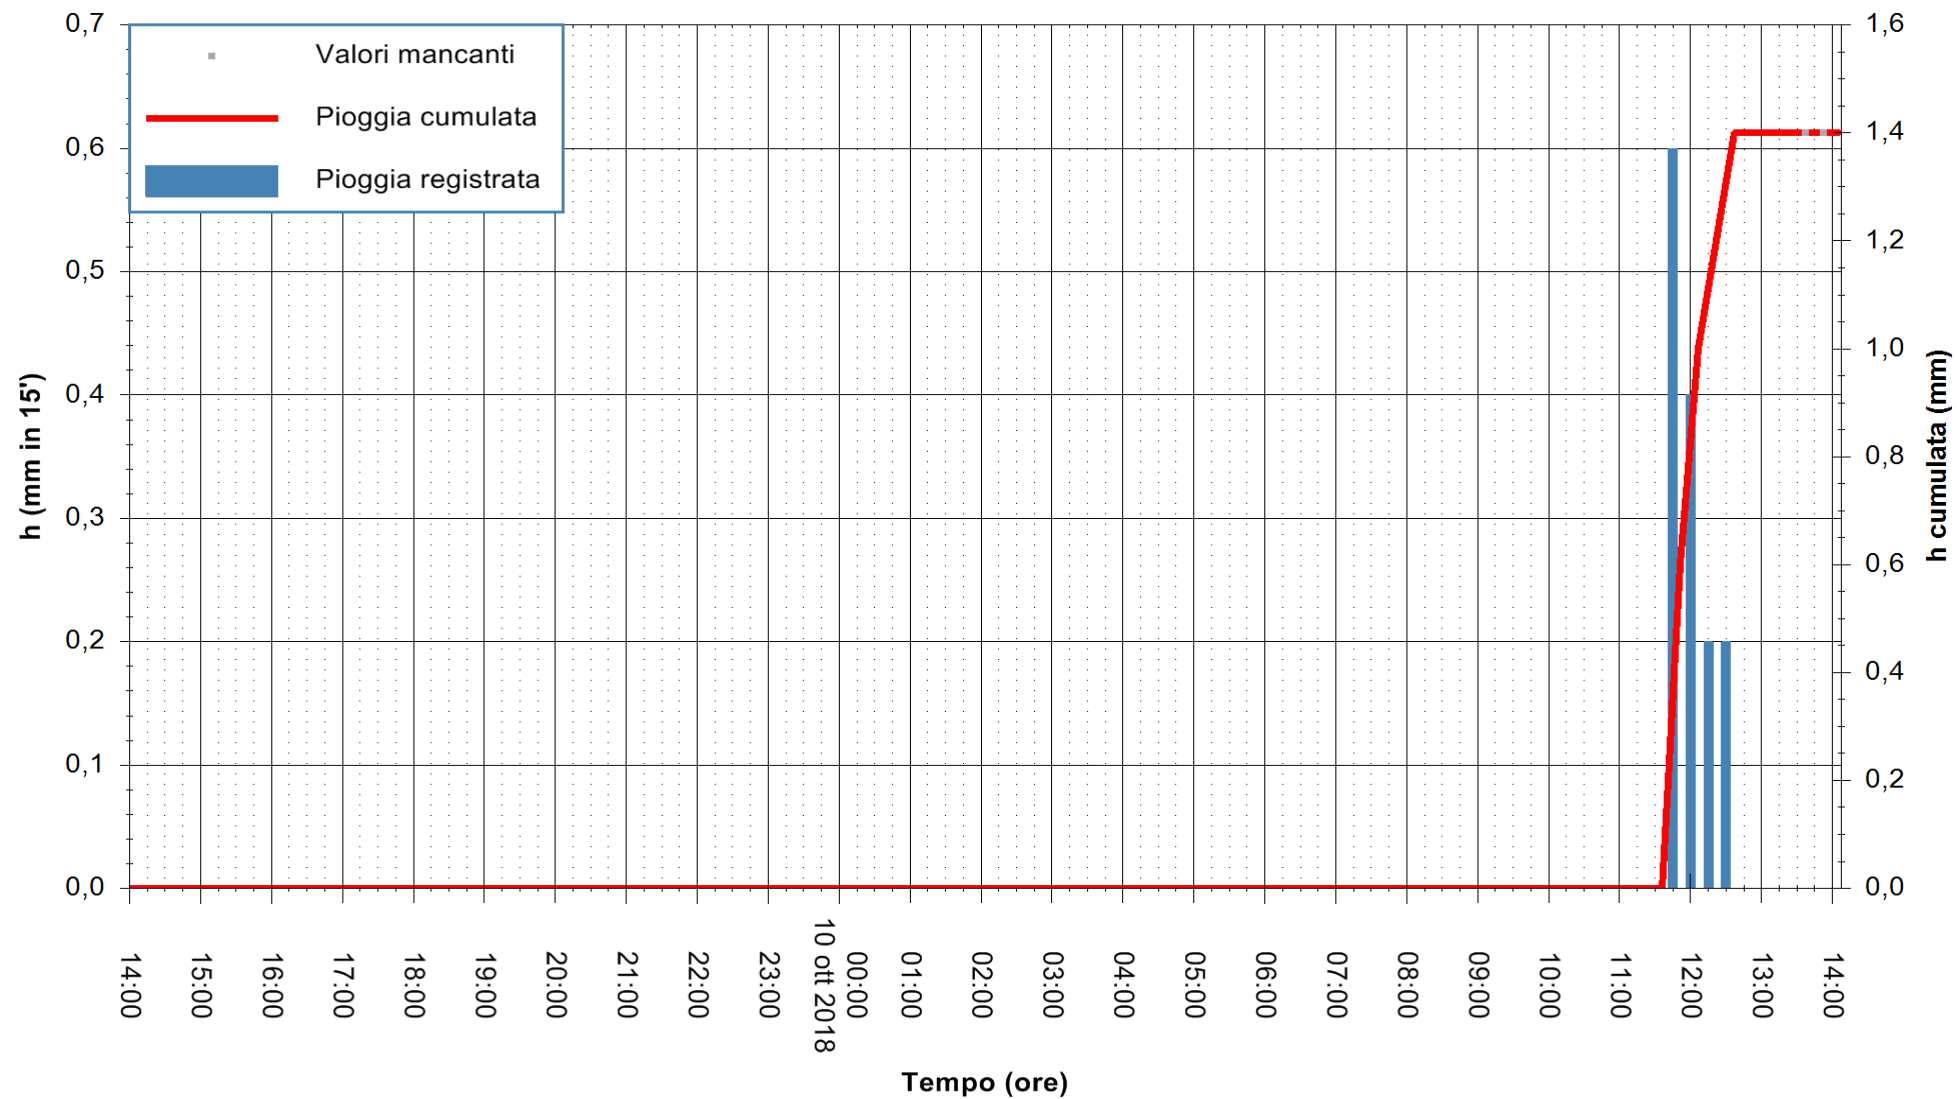

ARPAS
F.to il Dirigente Responsabile
Dott. Giuseppe Bianco

REGIONE AUTONOMA DE SARDIGNA
REGIONE AUTONOMA DELLA SARDEGNA

Stazione pluviometrica Lula
Area PIZZONCHI
Pioggia registrata nelle ultime 24 ore
Estrazione dati delle ore 14:25 del 10/10/2018
Ultimo dato disponibile: 10/10/2018 alle 13:30