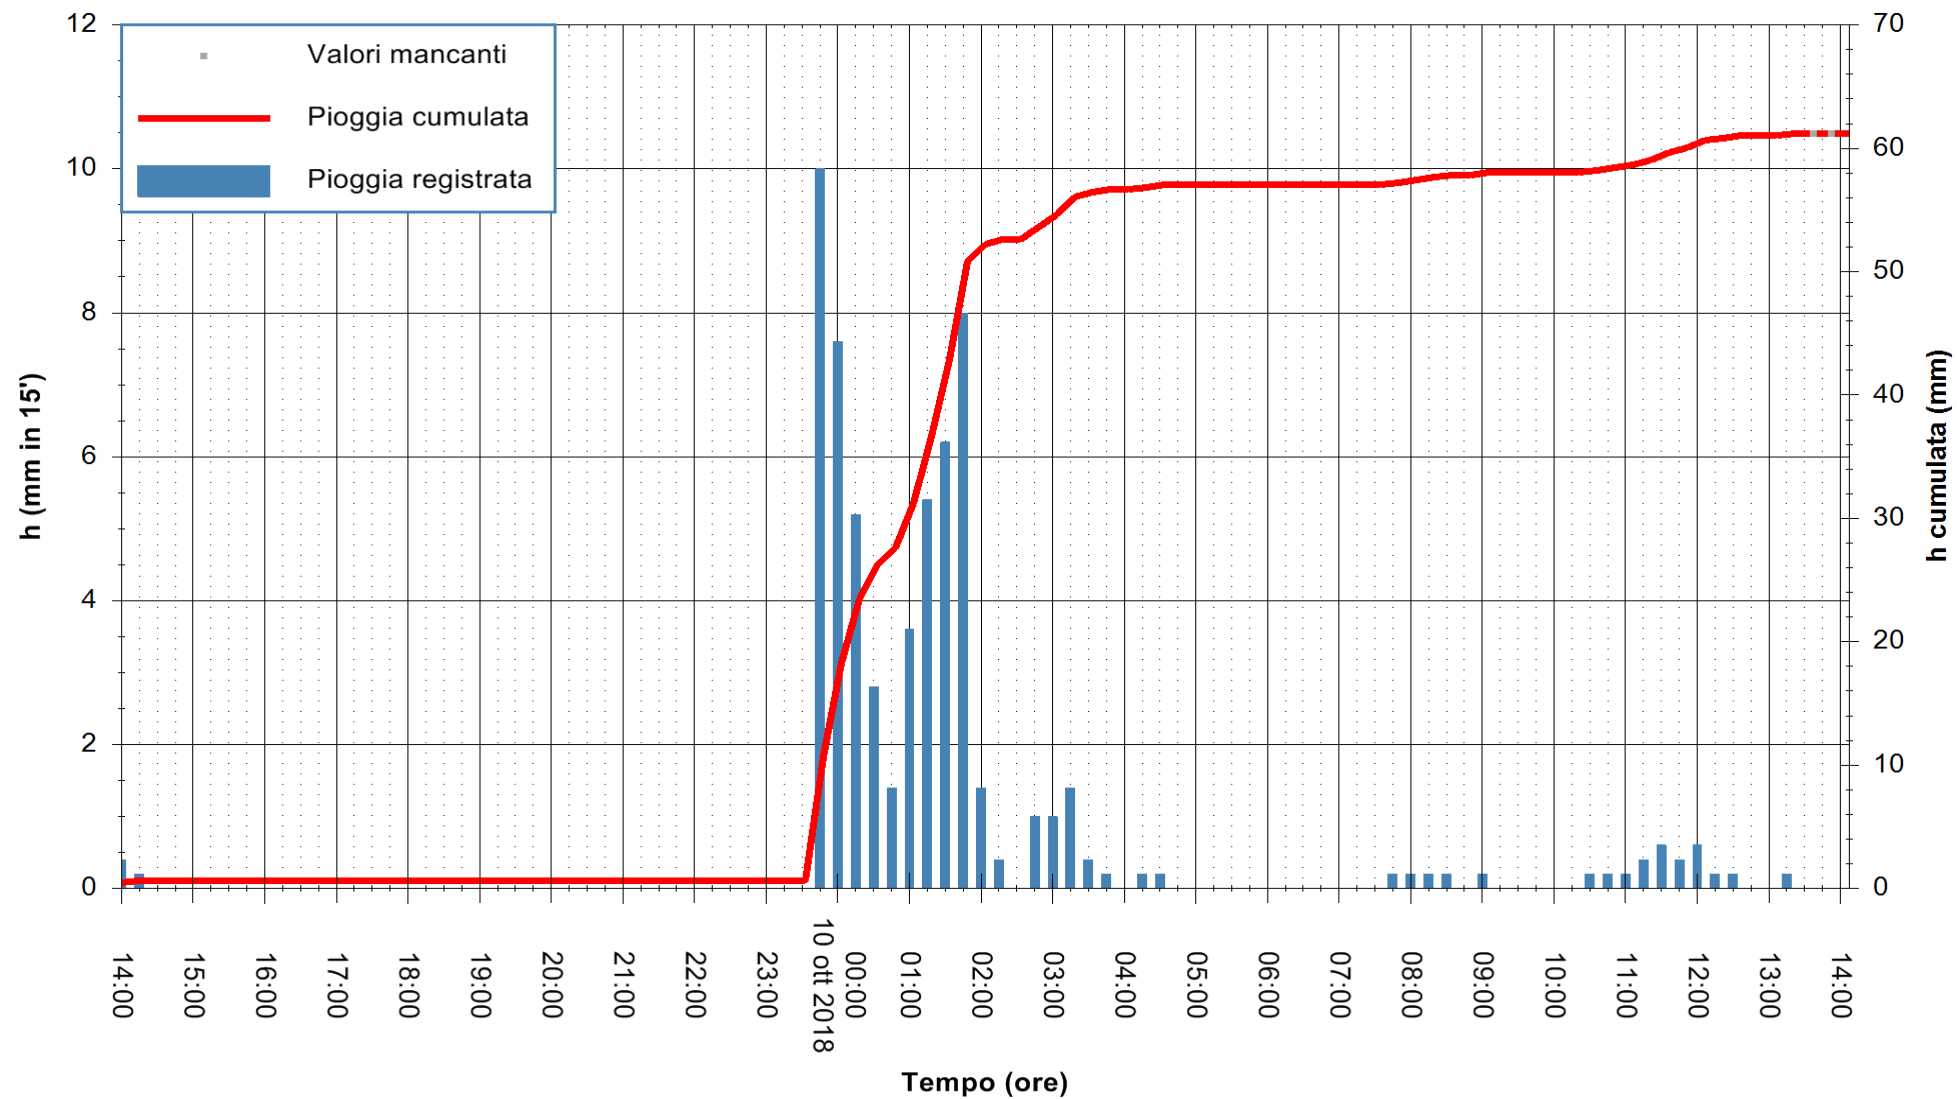

ARPAS
F.to il Dirigente Responsabile
Dott. Giuseppe Bianco

REGIONE AUTÒNOMA DE SARDIGNA
REGIONE AUTONOMA DELLA SARDEGNA

Stazione pluviometrica Paduledda
Area PADULEDDA
Pioggia registrata nelle ultime 24 ore
Estrazione dati delle ore 14:25 del 10/10/2018
Ultimo dato disponibile: 10/10/2018 alle 13:30

ARPAS
F.to il Dirigente Responsabile
Dott. Giuseppe Bianco

REGIONE AUTONOMA DE SARDIGNA
REGIONE AUTONOMA DELLA SARDEGNA

Stazione pluviometrica Ossoni
Area MONTE OSSONI
Pioggia registrata nelle ultime 24 ore
Estrazione dati delle ore 14:25 del 10/10/2018
Ultimo dato disponibile: 10/10/2018 alle 13:30