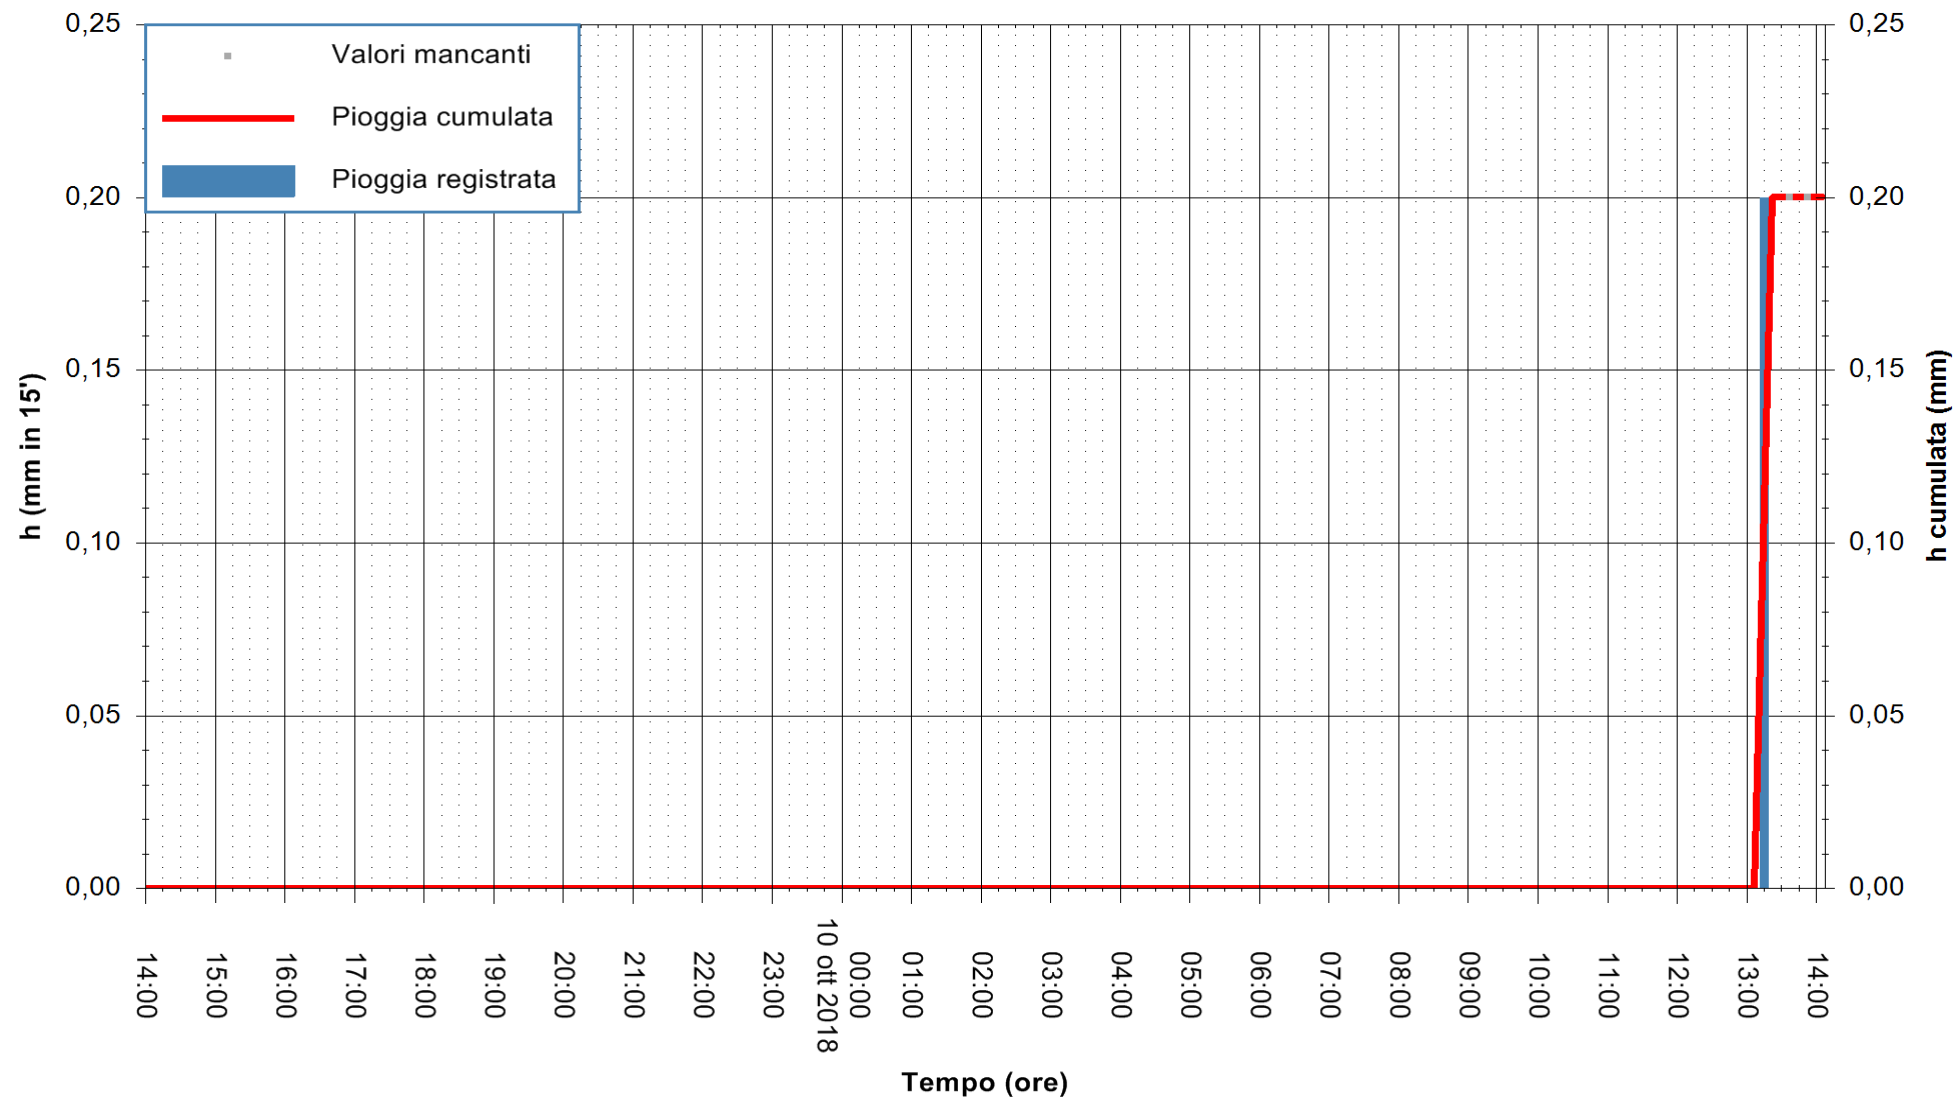

Stazione pluviometrica Tempio
Area CUSSEDDU
Pioggia registrata nelle ultime 24 ore
Estrazione dati delle ore 14:25 del 10/10/2018
Ultimo dato disponibile: 10/10/2018 alle 13:30

ARPAS
F.to il Dirigente Responsabile
Dott. Giuseppe Bianco

REGIONE AUTONOMA DE SARDIGNA
REGIONE AUTONOMA DELLA SARDEGNA