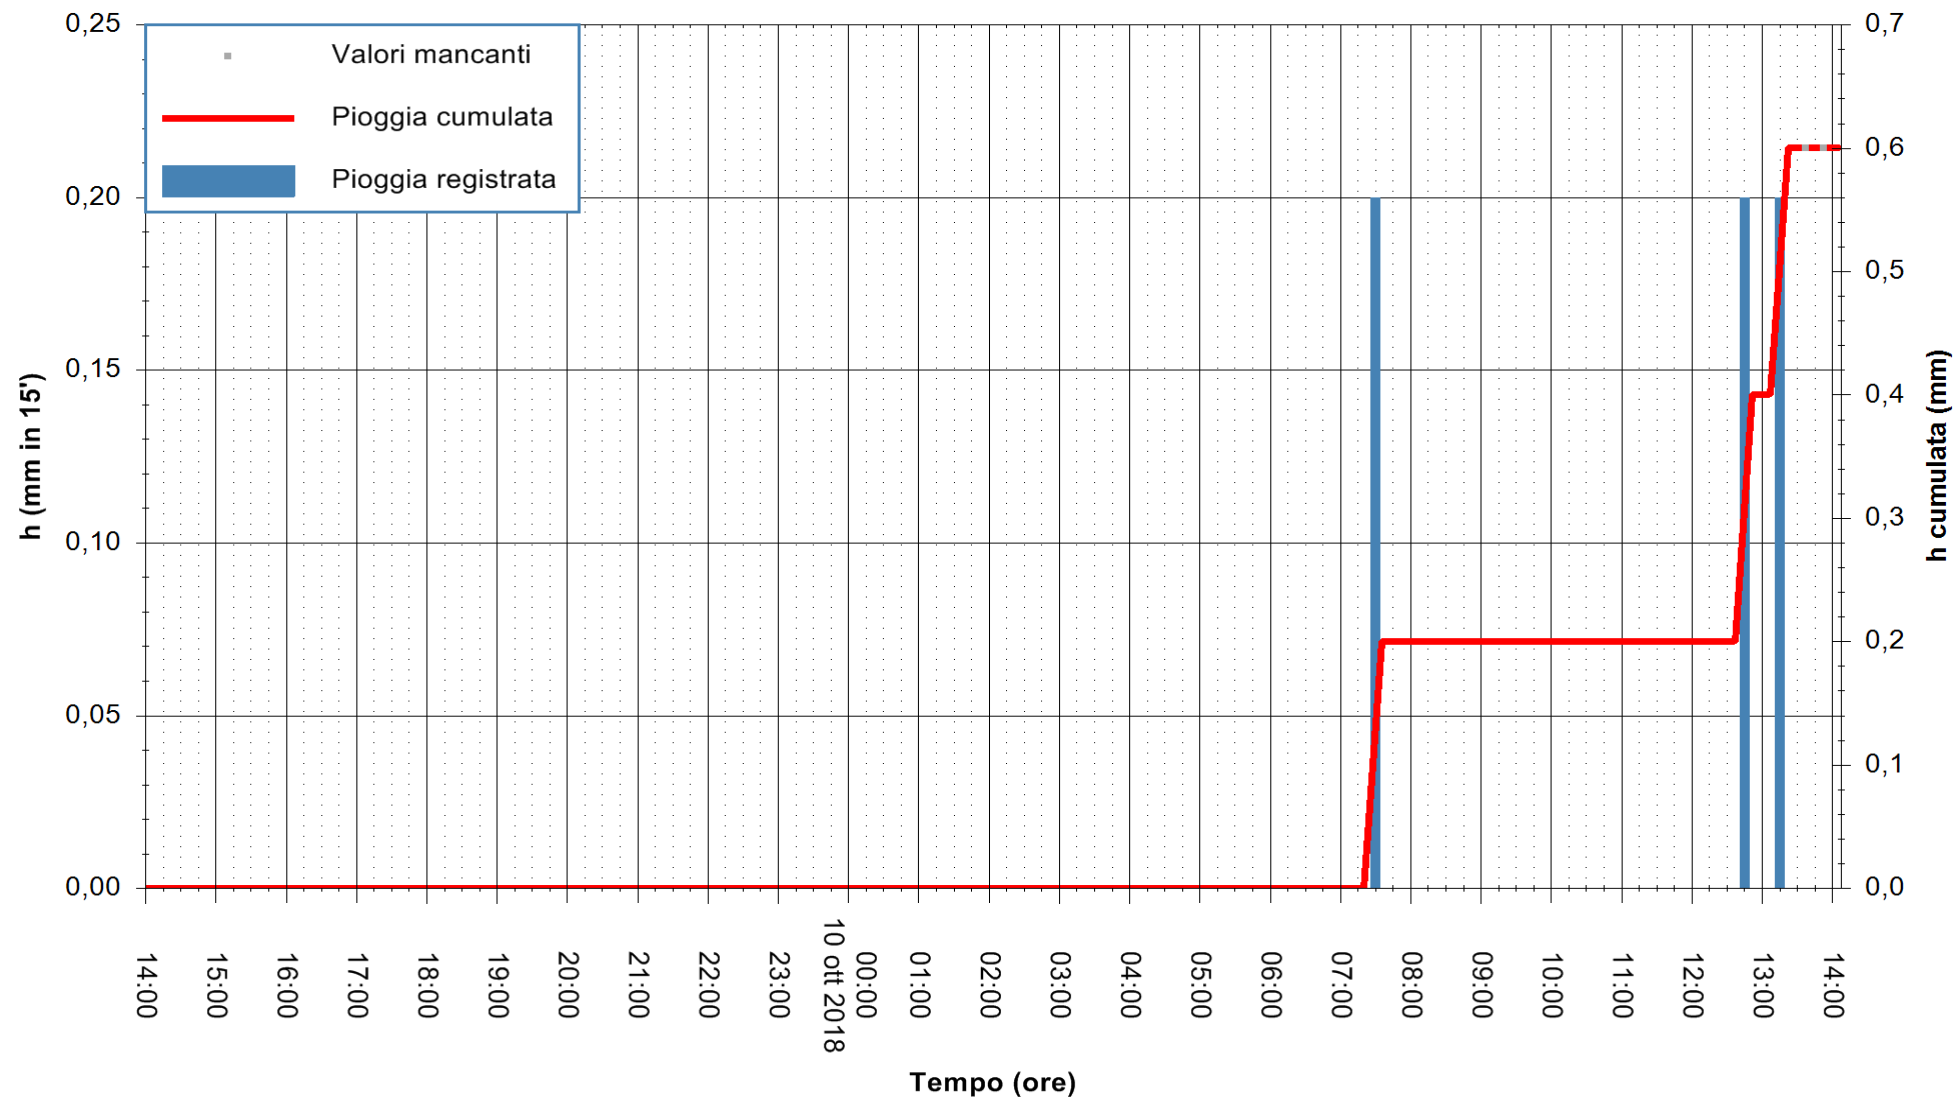

REGIONE AUTONOMA DE SARDIGNA
REGIONE AUTONOMA DELLA SARDEGNA

Stazione pluviometrica Oschiri
Area PISCHINAS
Pioggia registrata nelle ultime 24 ore
Estrazione dati delle ore 14:25 del 10/10/2018
Ultimo dato disponibile: 10/10/2018 alle 13:30

ARPAS
F.to il Dirigente Responsabile
Dott. Giuseppe Bianco

REGIONE AUTONOMA DE SARDIGNA
REGIONE AUTONOMA DELLA SARDEGNA

Stazione pluviometrica Isca Rena
 Area ISCA RENA
 Pioggia registrata nelle ultime 24 ore
 Estrazione dati delle ore 14:25 del 10/10/2018
 Ultimo dato disponibile: 10/10/2018 alle 13:30