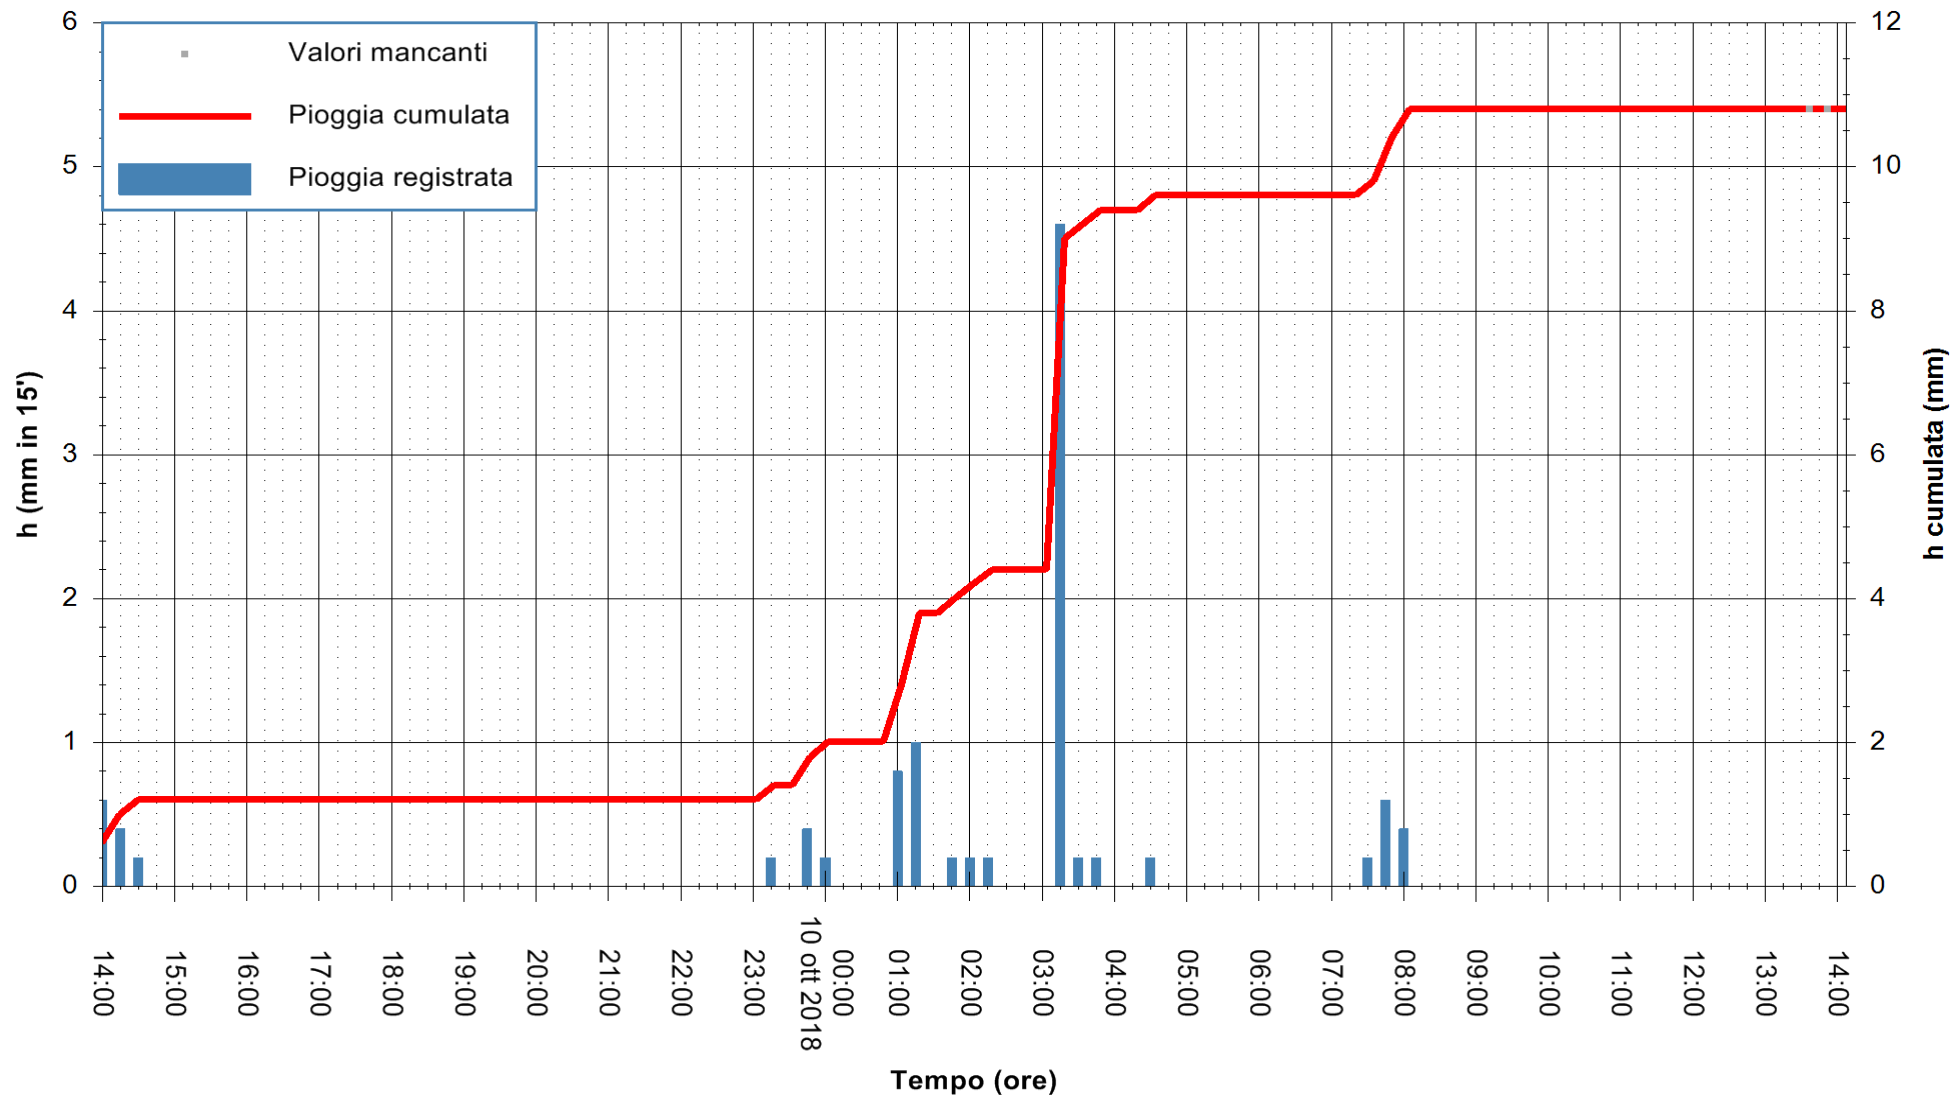

REGIONE AUTONOMA DE SARDIGNA
REGIONE AUTONOMA DELLA SARDEGNA

Stazione pluviometrica Oschiri
Area PISCHINAS
Pioggia registrata nelle ultime 24 ore
Estrazione dati delle ore 14:25 del 10/10/2018
Ultimo dato disponibile: 10/10/2018 alle 13:30

ARPAS
F.to il Dirigente Responsabile
Dott. Giuseppe Bianco

REGIONE AUTONOMA DE SARDIGNA
REGIONE AUTONOMA DELLA SARDEGNA

Stazione pluviometrica Isca Rena
 Area ISCA RENA
 Pioggia registrata nelle ultime 24 ore
 Estrazione dati delle ore 14:25 del 10/10/2018
 Ultimo dato disponibile: 10/10/2018 alle 13:30

ARPAS
 F.to il Dirigente Responsabile
 Dott. Giuseppe Bianco

REGIONE AUTONOMA DE SARDIGNA
 REGIONE AUTONOMA DELLA SARDEGNA

Stazione pluviometrica Sadali
Area SCUOLA MEDIA COMUNALE
Pioggia registrata nelle ultime 24 ore
Estrazione dati delle ore 14:25 del 10/10/2018
Ultimo dato disponibile: 10/10/2018 alle 13:30