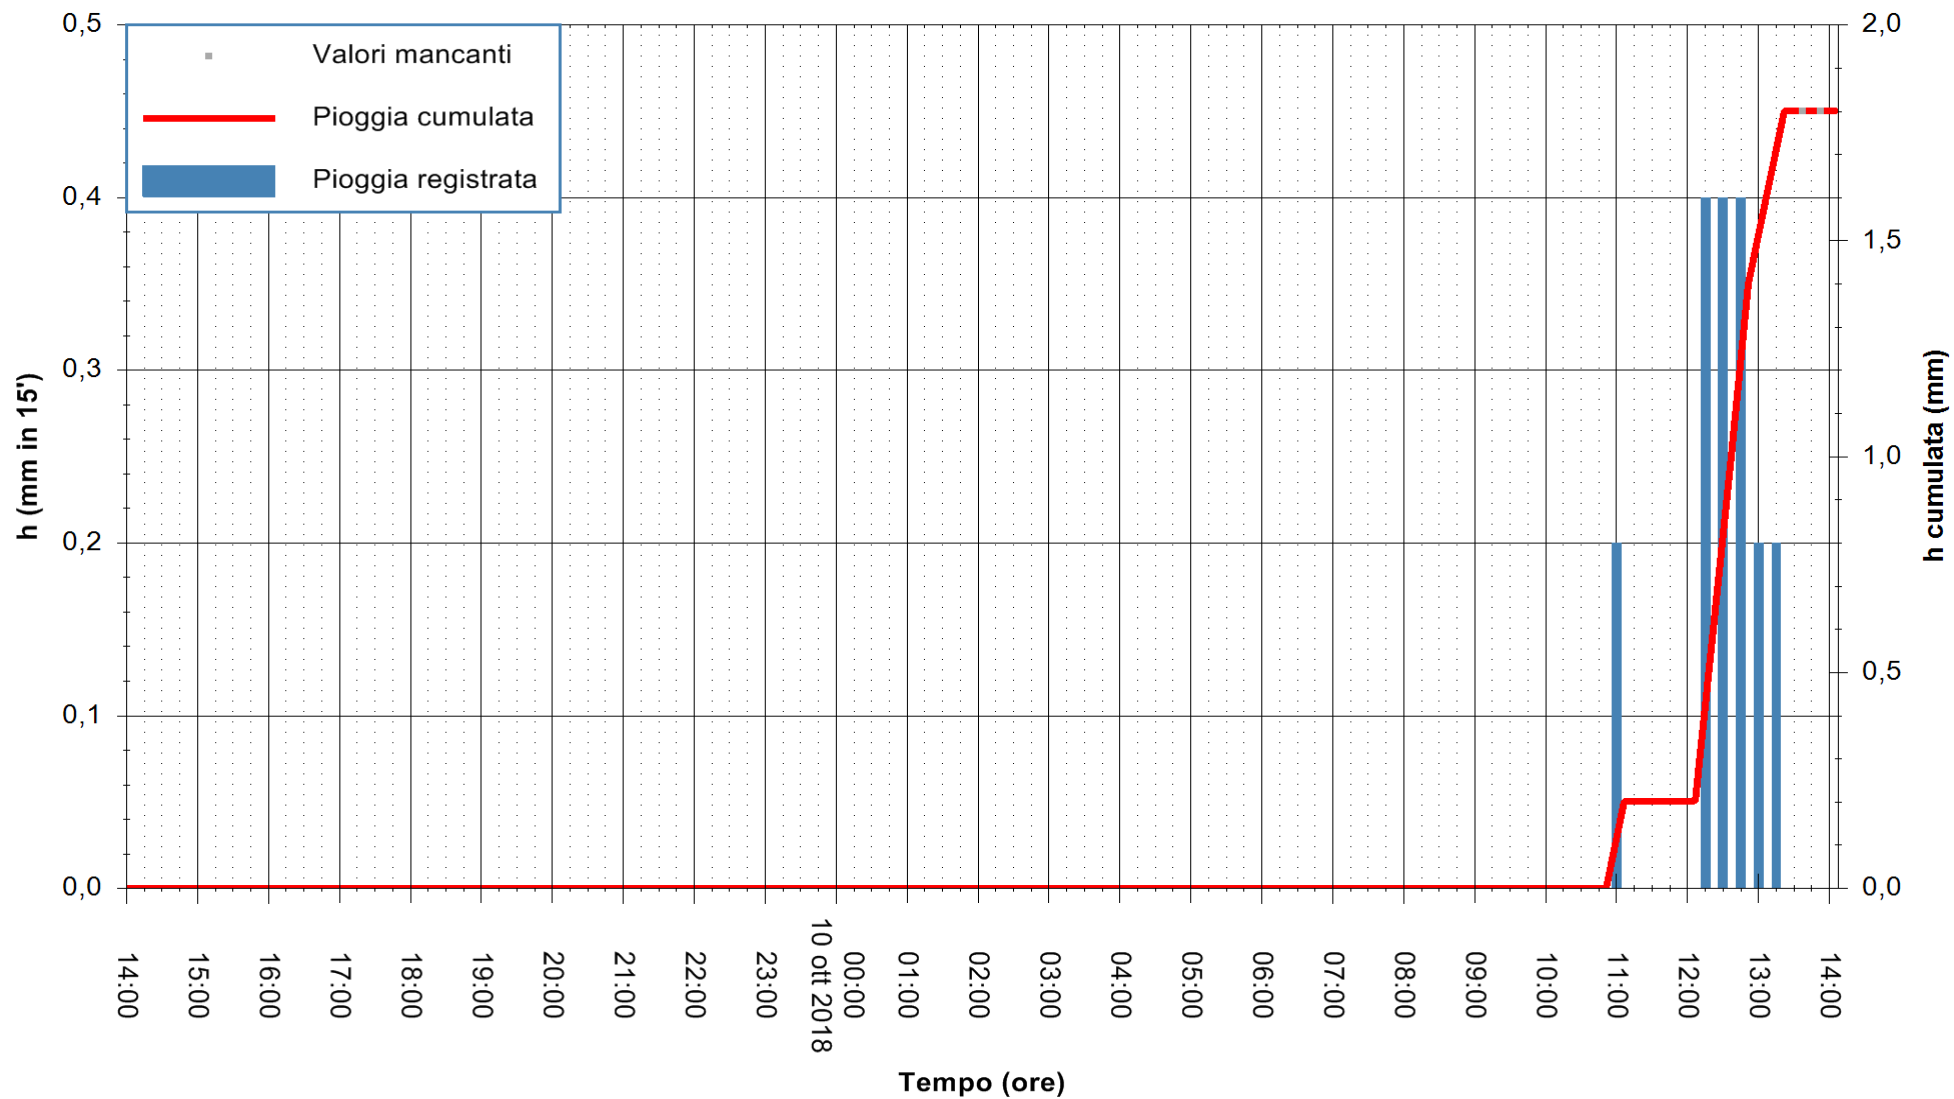

ARPAS
F.to il Dirigente Responsabile
Dott. Giuseppe Bianco

REGIONE AUTONOMA DE SARDIGNA
REGIONE AUTONOMA DELLA SARDEGNA

Stazione pluviometrica Tempio
Area CUSSEDDU
Pioggia registrata nelle ultime 24 ore
Estrazione dati delle ore 14:25 del 10/10/2018
Ultimo dato disponibile: 10/10/2018 alle 13:30

ARPAS
F.to il Dirigente Responsabile
Dott. Giuseppe Bianco

REGIONE AUTONOMA DE SARDIGNA
REGIONE AUTONOMA DELLA SARDEGNA

Stazione pluviometrica Pula
Area PISTA DI PATTINAGGIO
Pioggia registrata nelle ultime 24 ore
Estrazione dati delle ore 14:25 del 10/10/2018
Ultimo dato disponibile: 10/10/2018 alle 13:30