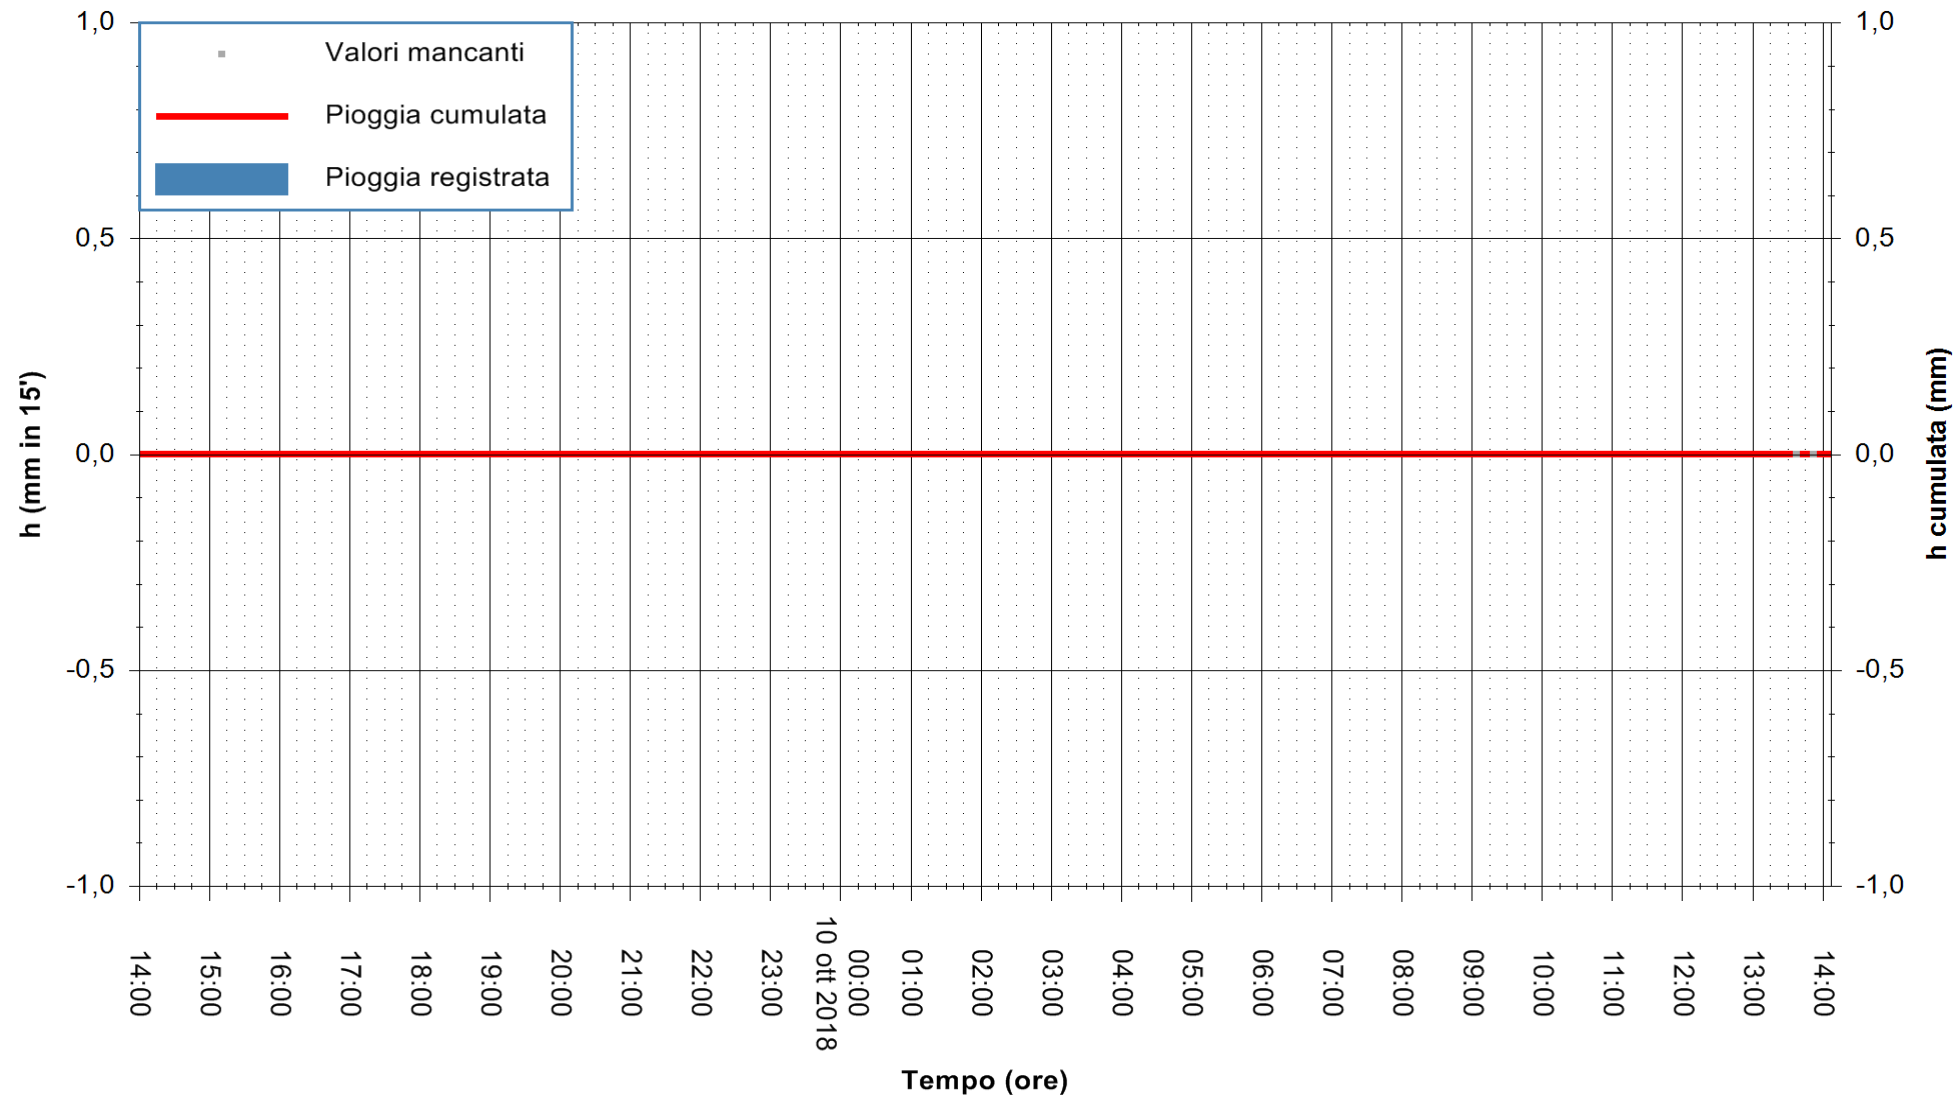

REGIONE AUTONOMA DE SARDIGNA
REGIONE AUTONOMA DELLA SARDEGNA

Stazione pluviometrica Oschiri
Area PISCHINAS
Pioggia registrata nelle ultime 24 ore
Estrazione dati delle ore 14:25 del 10/10/2018
Ultimo dato disponibile: 10/10/2018 alle 13:30