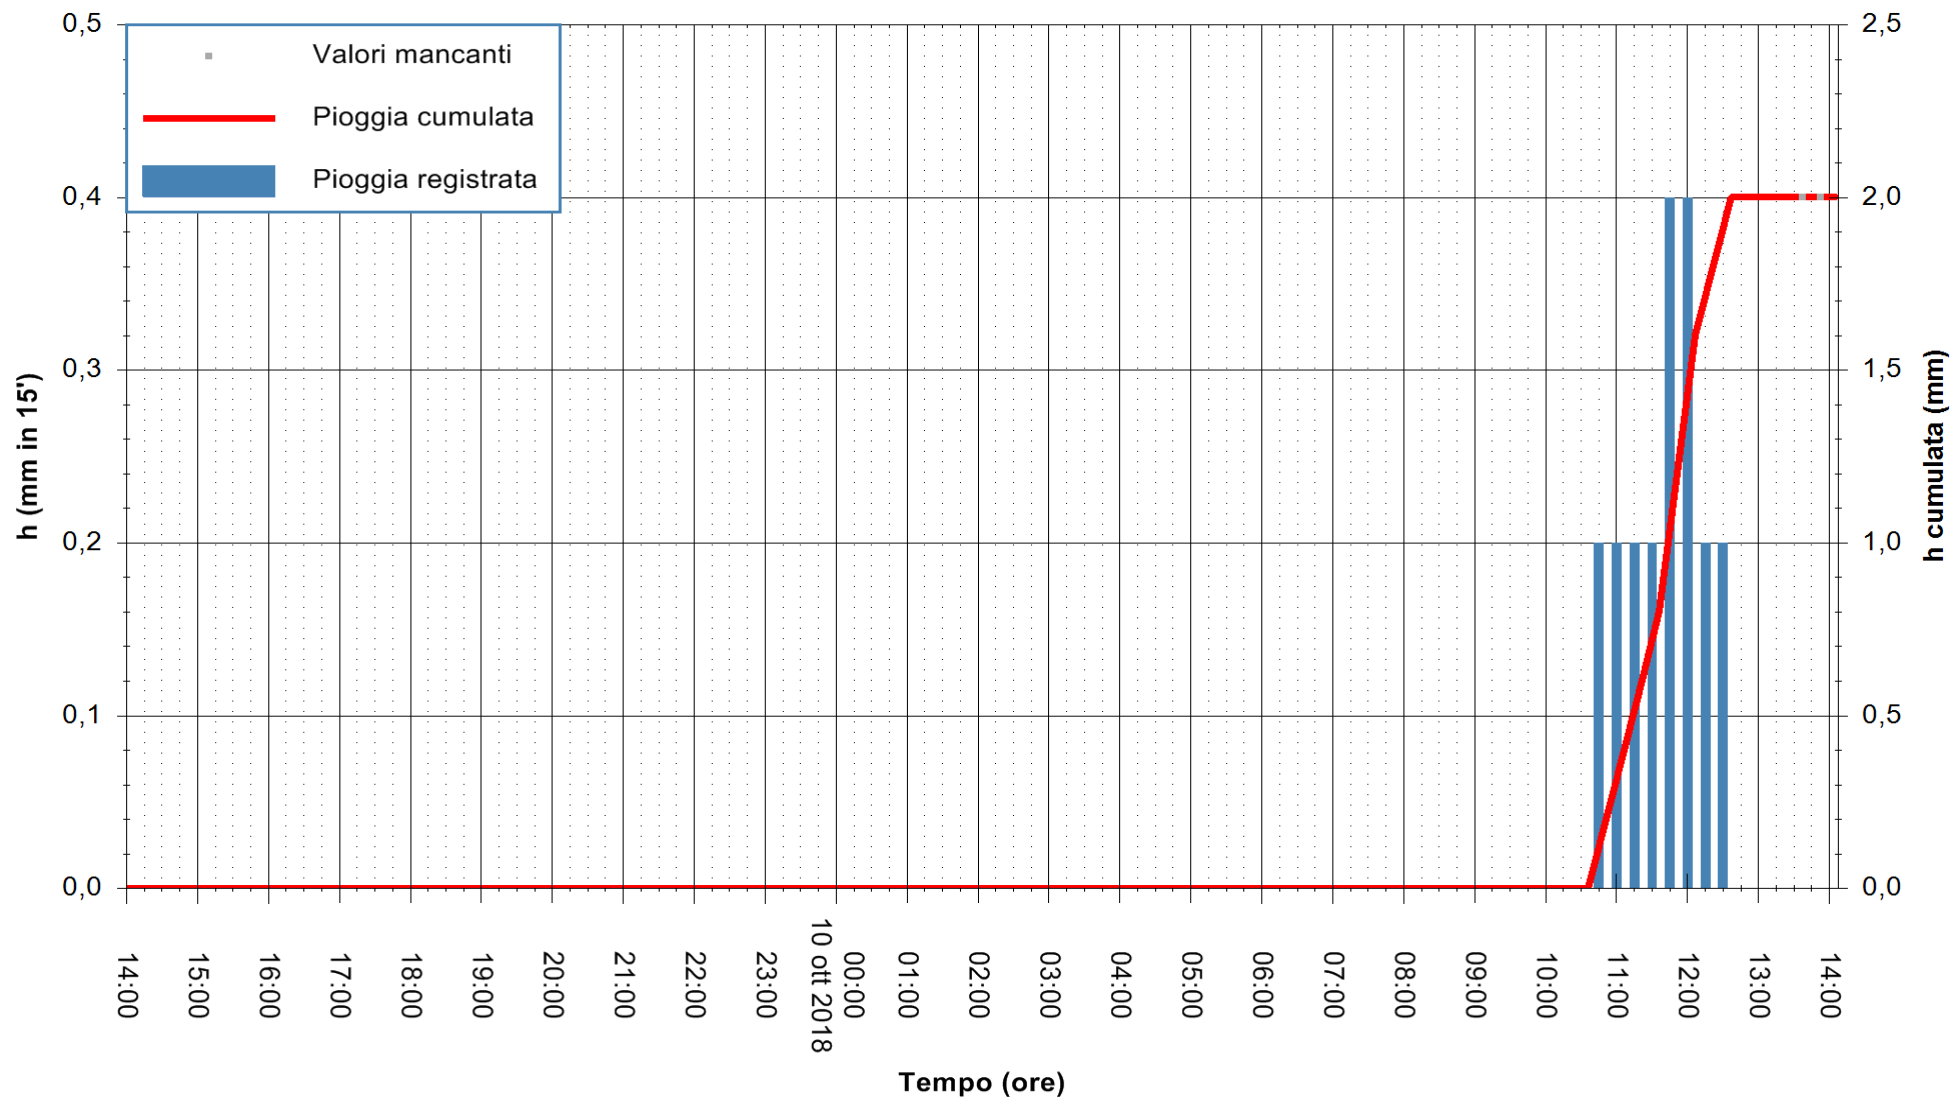

ARPAS
F.to il Dirigente Responsabile
Dott. Giuseppe Bianco

REGIONE AUTONOMA DE SARDIGNA
REGIONE AUTONOMA DELLA SARDEGNA

Stazione pluviometrica Fonni
 Area VIA MADONNA DEL MONTE
 Pioggia registrata nelle ultime 24 ore
 Estrazione dati delle ore 14:25 del 10/10/2018
 Ultimo dato disponibile: 10/10/2018 alle 13:30