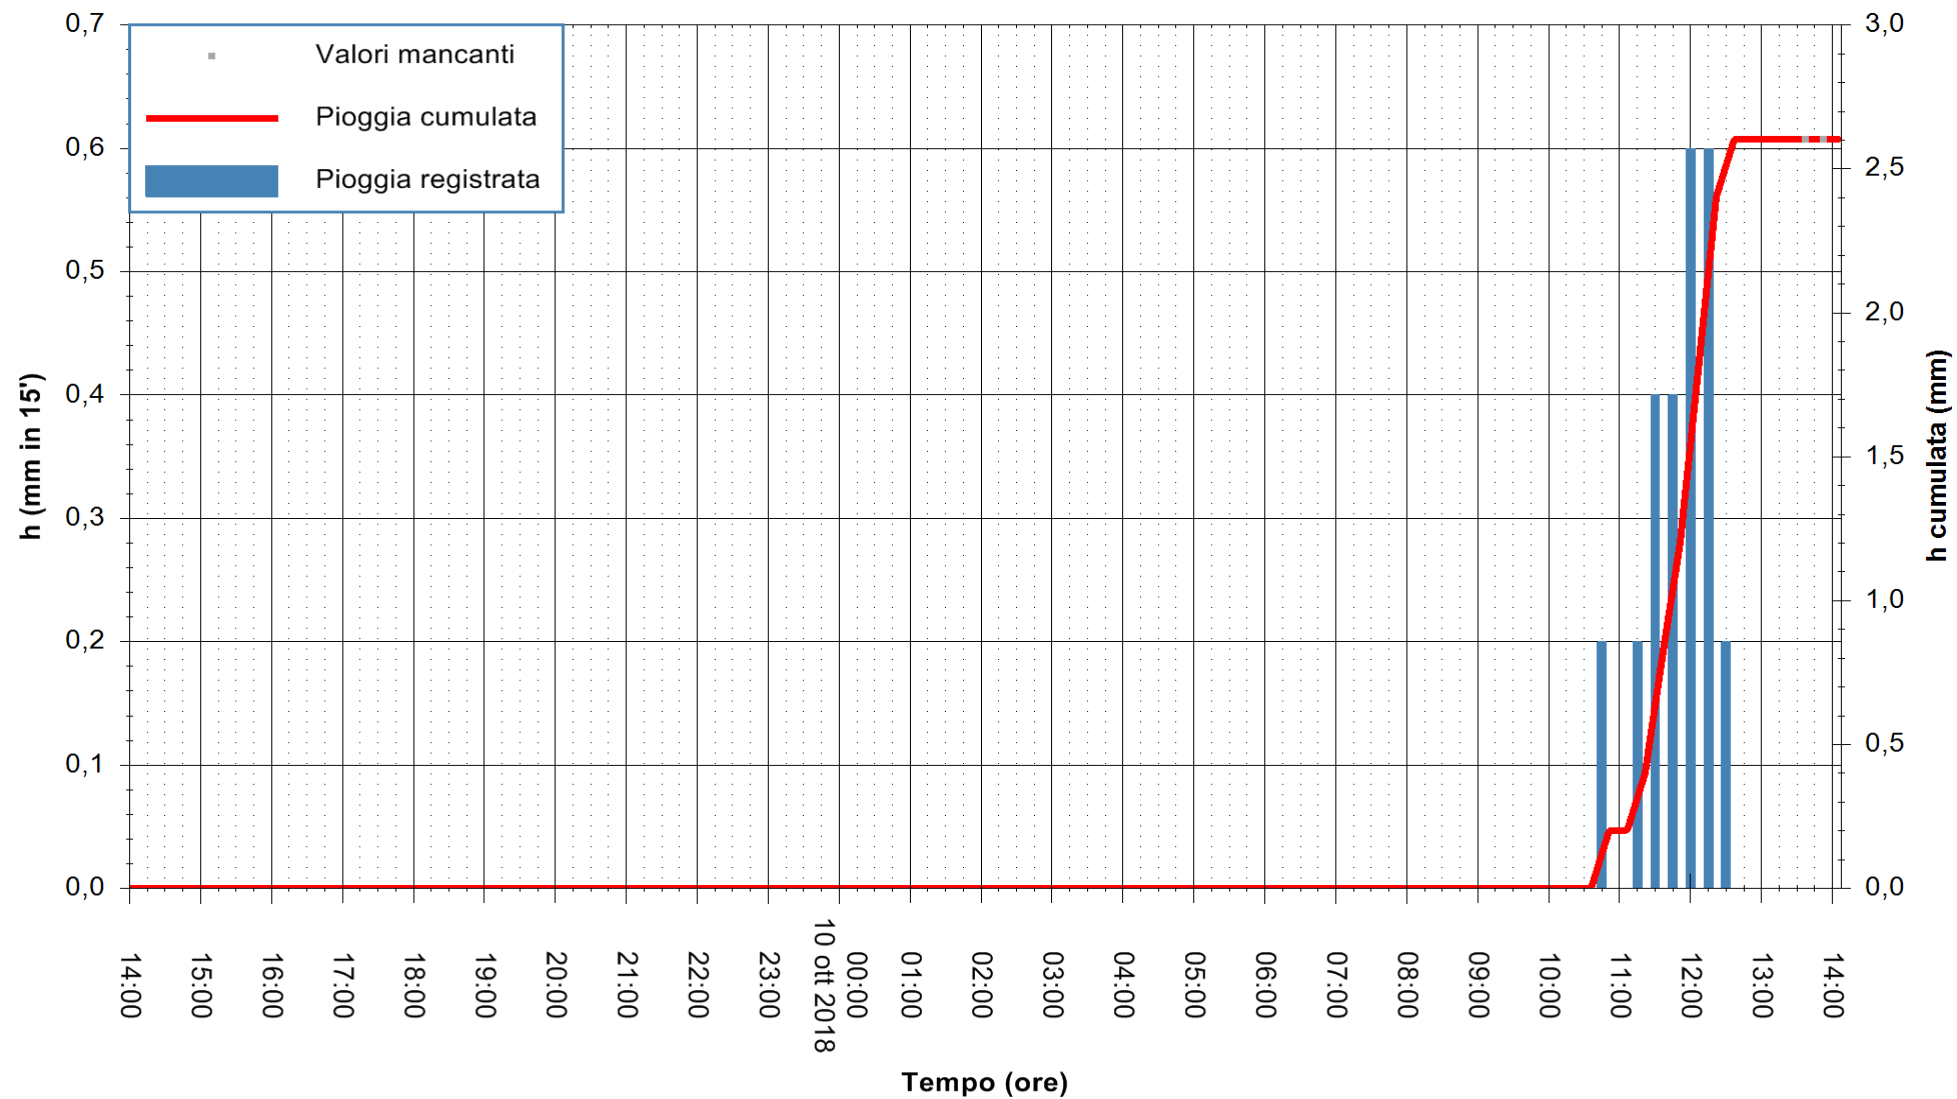

ARPAS
F.to il Dirigente Responsabile
Dott. Giuseppe Bianco

REGIONE AUTONOMA DE SARDIGNA
REGIONE AUTONOMA DELLA SARDEGNA

Stazione pluviometrica Ossoni
Area MONTE OSSONI
Pioggia registrata nelle ultime 24 ore
Estrazione dati delle ore 14:25 del 10/10/2018
Ultimo dato disponibile: 10/10/2018 alle 13:30

ARPAS
F.to il Dirigente Responsabile
Dott. Giuseppe Bianco

REGIONE AUTONOMA DE SARDIGNA
REGIONE AUTONOMA DELLA SARDEGNA

Stazione pluviometrica Lula
Area PIZZONCHI
Pioggia registrata nelle ultime 24 ore
Estrazione dati delle ore 14:25 del 10/10/2018
Ultimo dato disponibile: 10/10/2018 alle 13:30