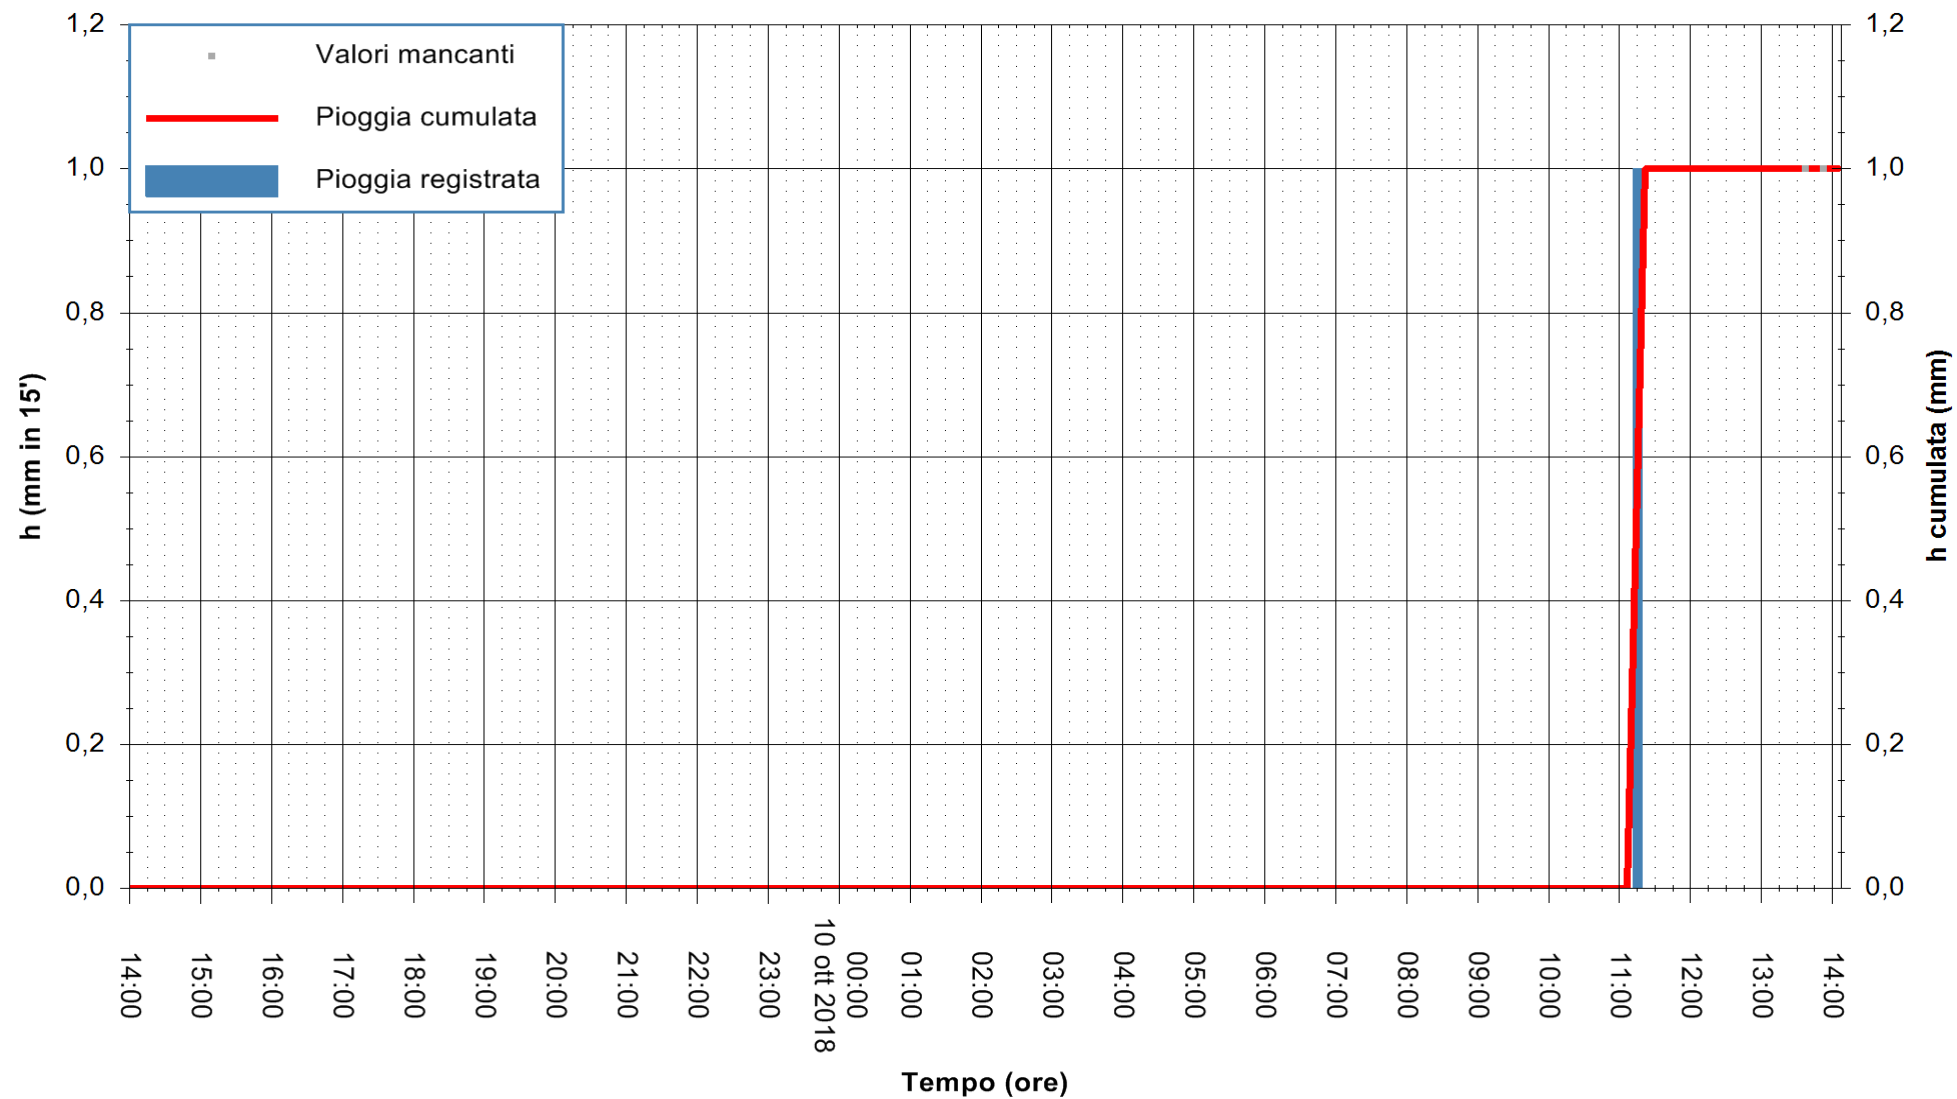

ARPAS
F.to il Dirigente Responsabile
Dott. Giuseppe Bianco

REGIONE AUTONOMA DE SARDIGNA
REGIONE AUTONOMA DELLA SARDEGNA

Stazione pluviometrica Ossoni
Area MONTE OSSONI
Pioggia registrata nelle ultime 24 ore
Estrazione dati delle ore 14:25 del 10/10/2018
Ultimo dato disponibile: 10/10/2018 alle 13:30