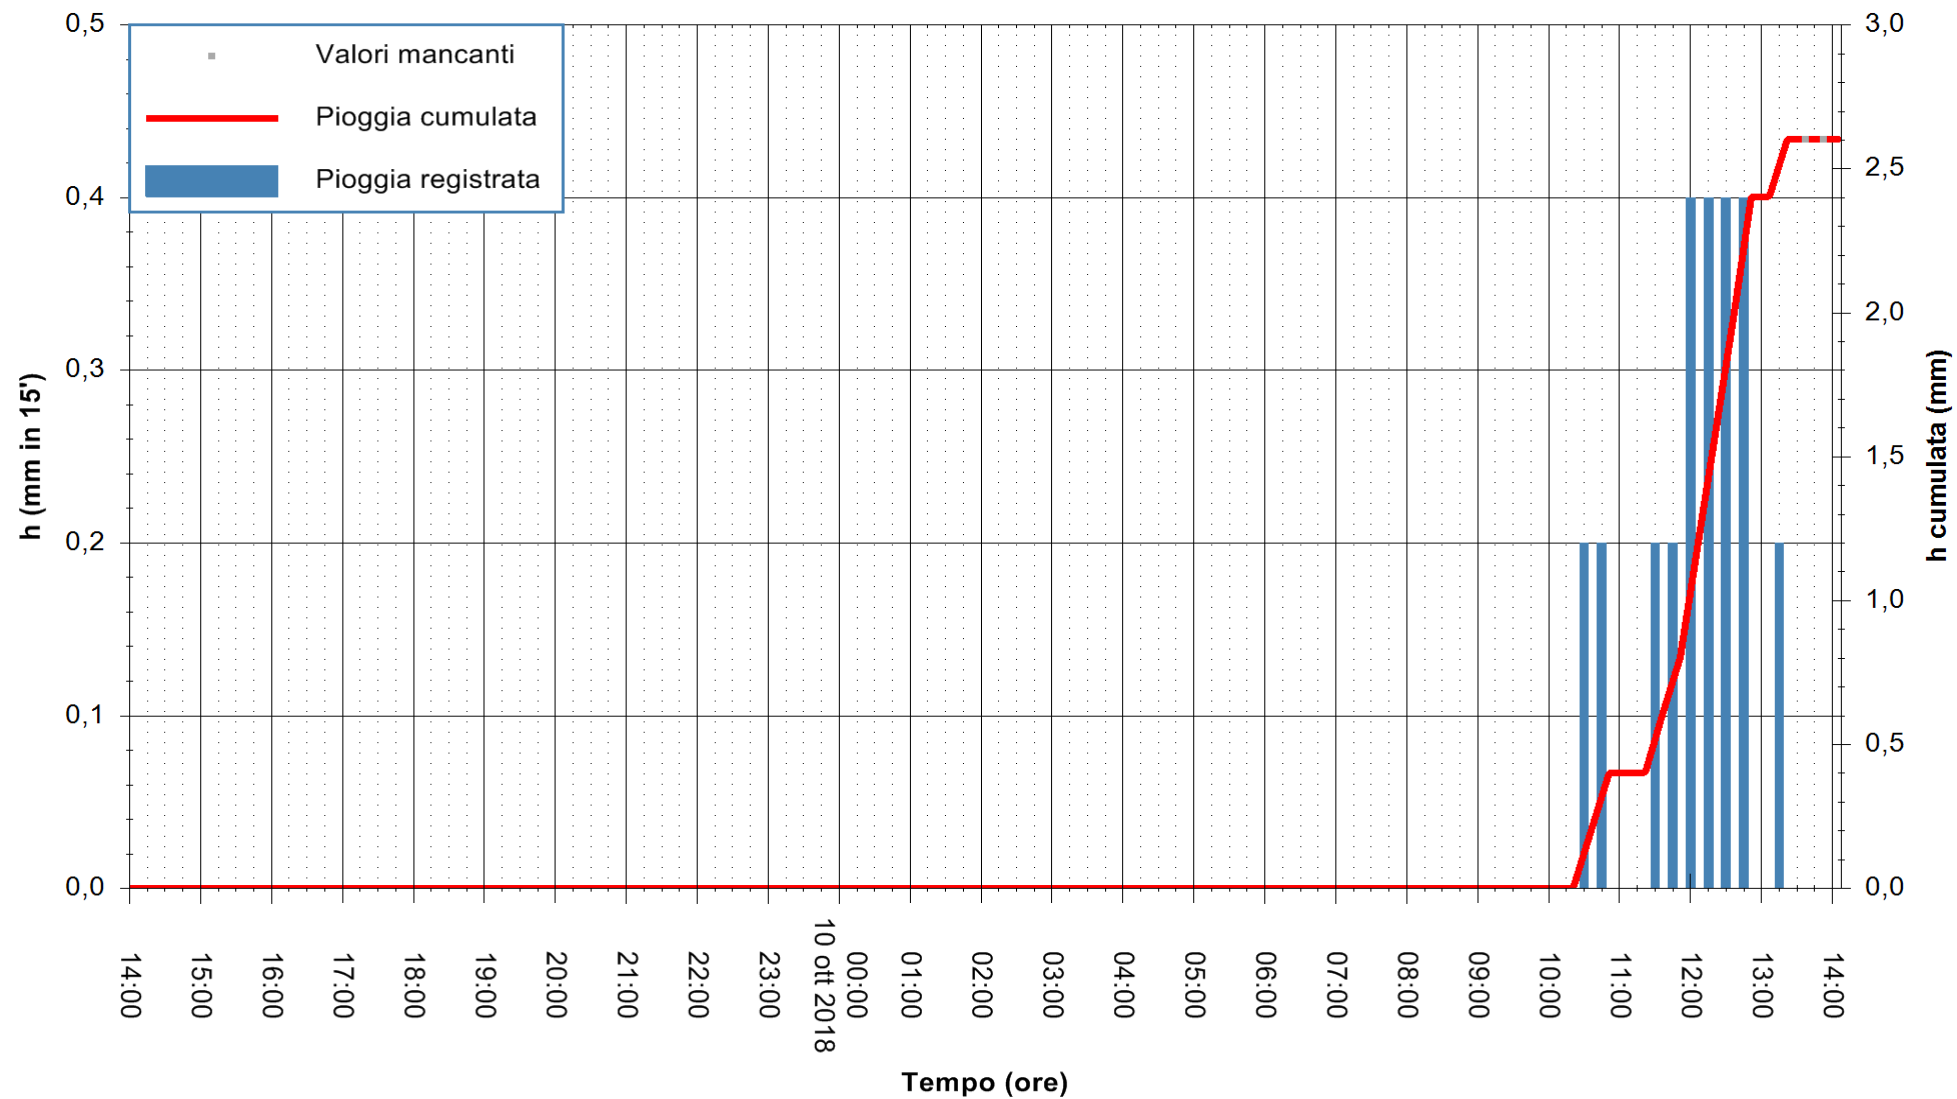

ARPAS
F.to il Dirigente Responsabile
Dott. Giuseppe Bianco

REGIONE AUTONOMA DE SARDIGNA
REGIONE AUTONOMA DELLA SARDEGNA

Stazione pluviometrica Pula
Area PISTA DI PATTINAGGIO
Pioggia registrata nelle ultime 24 ore
Estrazione dati delle ore 14:25 del 10/10/2018
Ultimo dato disponibile: 10/10/2018 alle 13:30