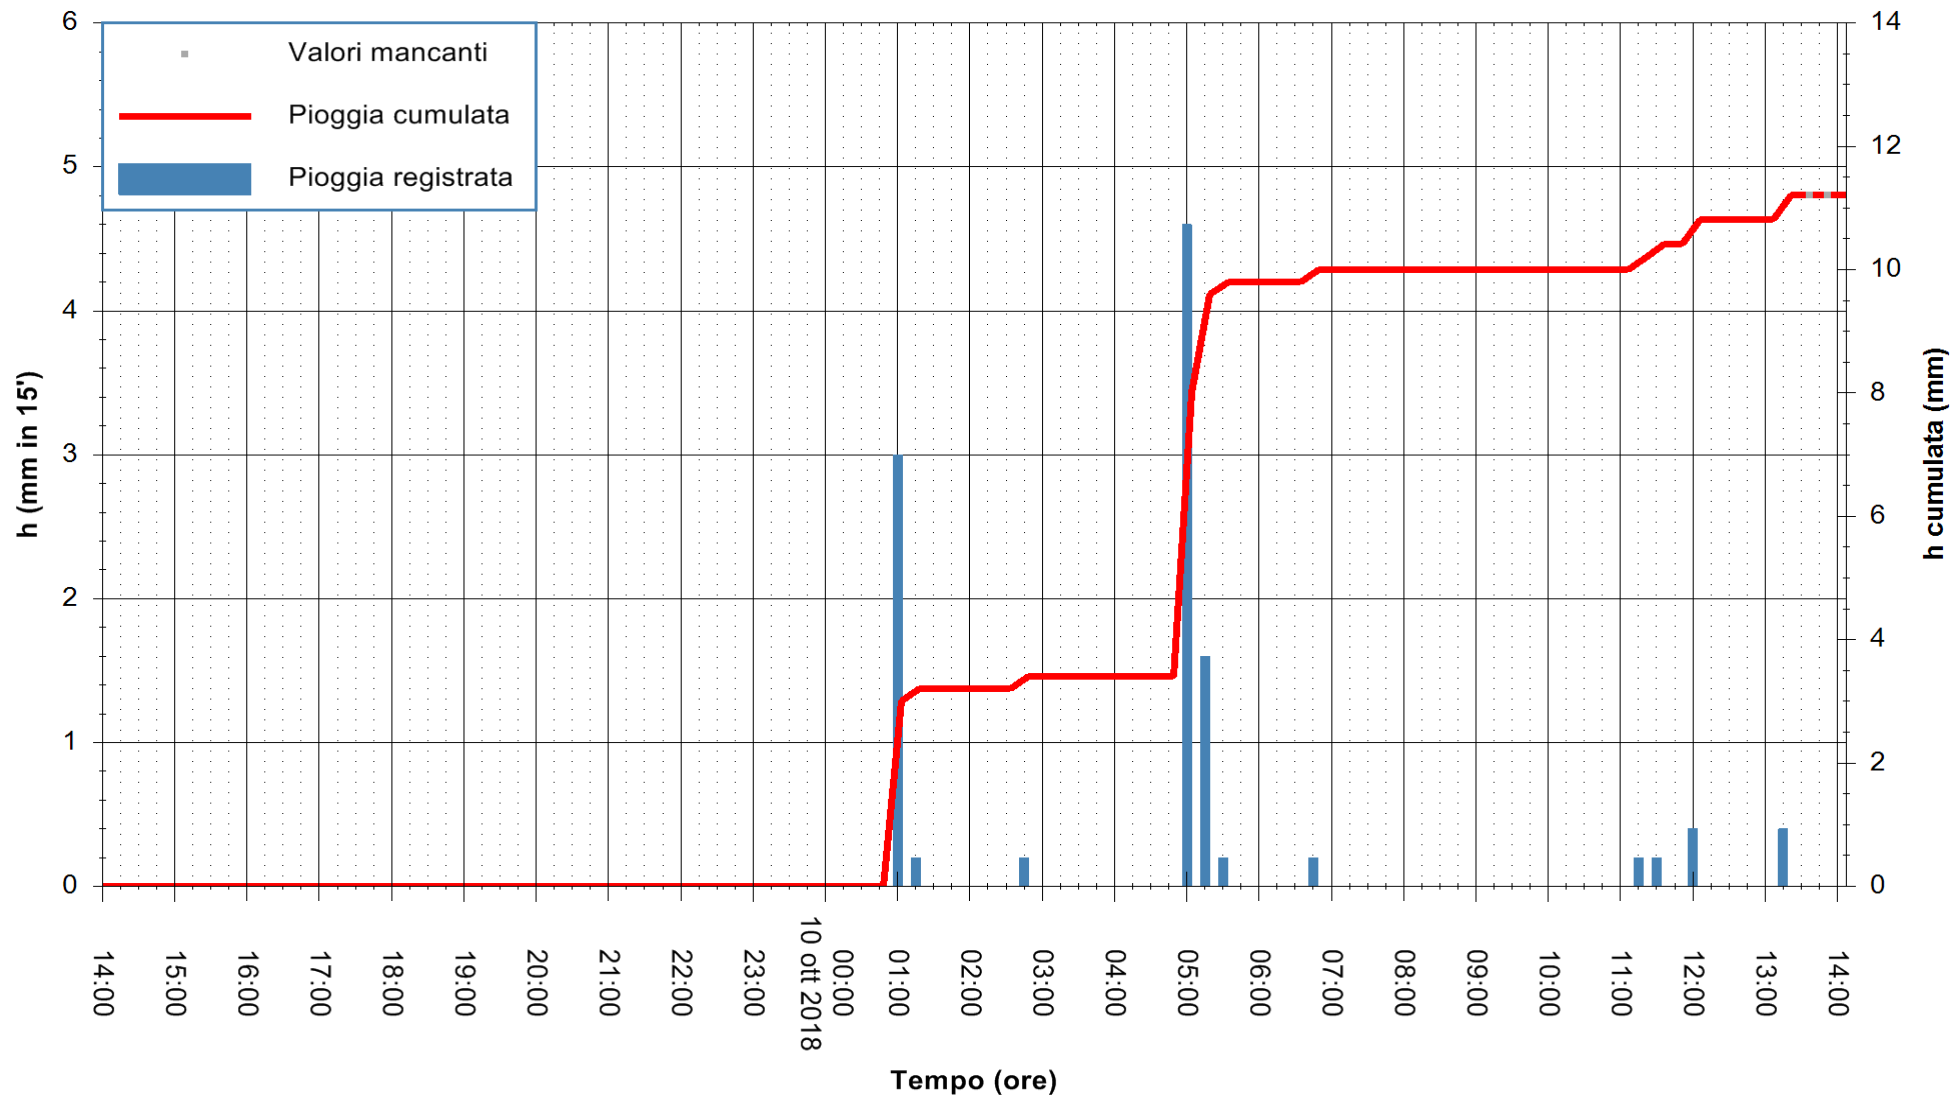

ARPAS
F.to il Dirigente Responsabile
Dott. Giuseppe Bianco

REGIONE AUTONOMA DE SARDIGNA
REGIONE AUTONOMA DELLA SARDEGNA

Stazione pluviometrica Pula
Area PISTA DI PATTINAGGIO
Pioggia registrata nelle ultime 24 ore
Estrazione dati delle ore 14:25 del 10/10/2018
Ultimo dato disponibile: 10/10/2018 alle 13:30