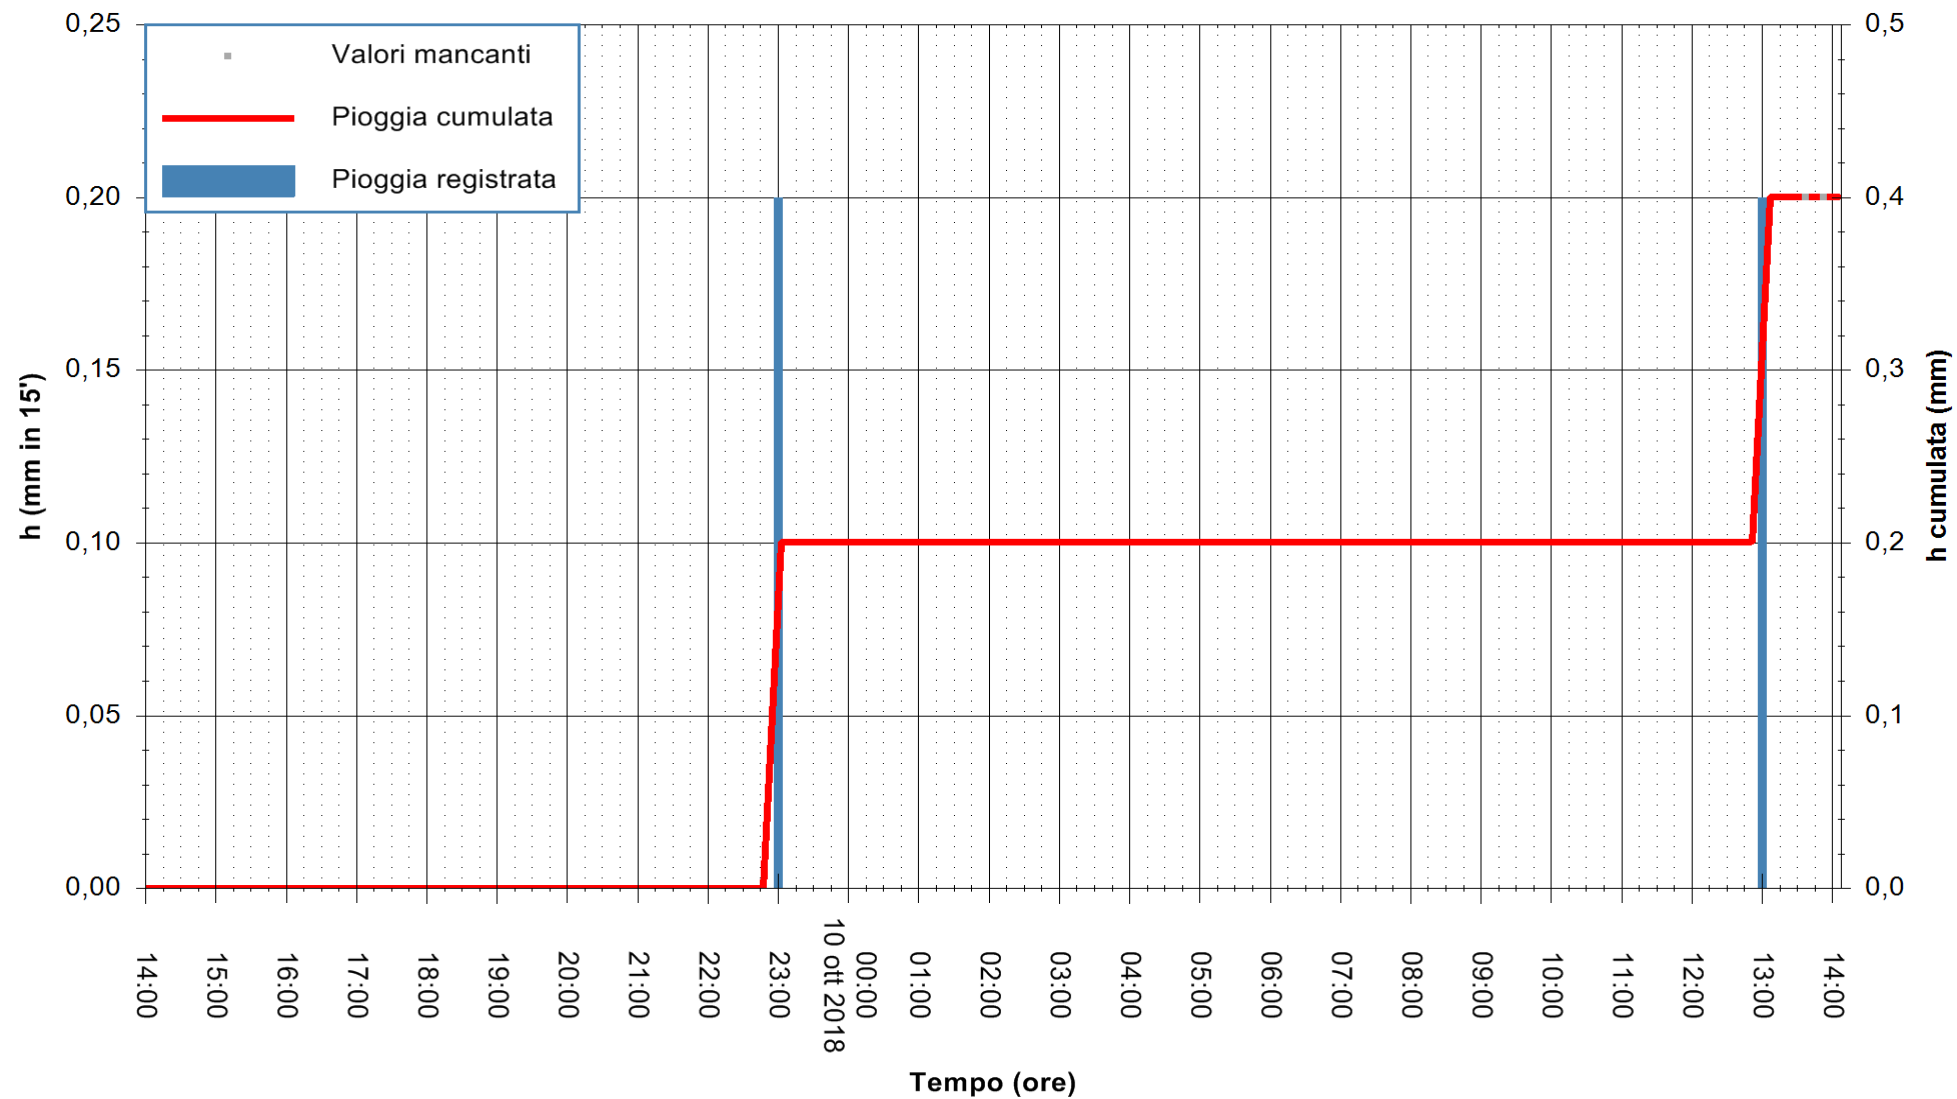

ARPAS
F.to il Dirigente Responsabile
Dott. Giuseppe Bianco

REGIONE AUTONOMA DE SARDIGNA
REGIONE AUTONOMA DELLA SARDEGNA

Stazione pluviometrica Lula
Area PIZZONCHI
Pioggia registrata nelle ultime 24 ore
Estrazione dati delle ore 14:25 del 10/10/2018
Ultimo dato disponibile: 10/10/2018 alle 13:30