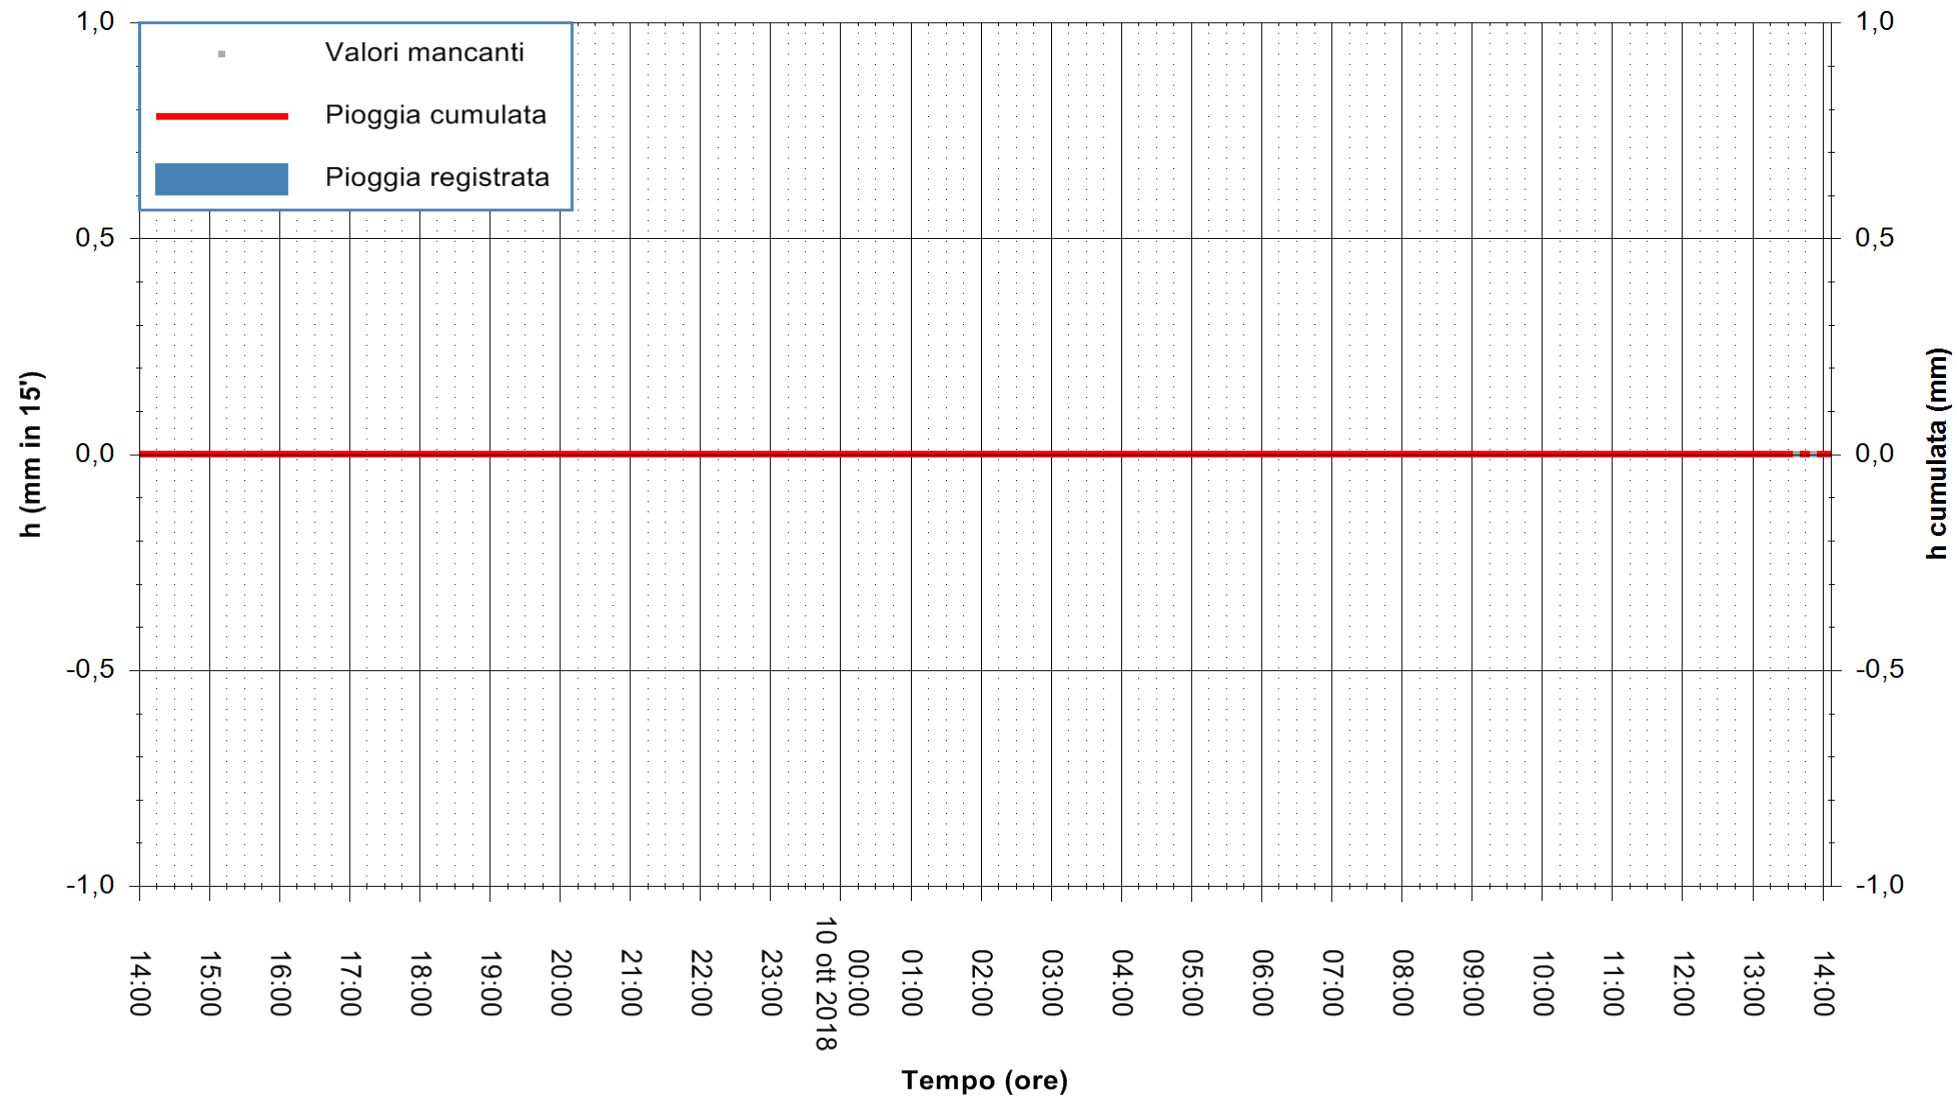

Stazione pluviometrica Lula
Area PIZZONCHI
Pioggia registrata nelle ultime 24 ore
Estrazione dati delle ore 14:25 del 10/10/2018
Ultimo dato disponibile: 10/10/2018 alle 13:30

ARPAS
F.to il Dirigente Responsabile
Dott. Giuseppe Bianco

REGIONE AUTONOMA DE SARDIGNA
REGIONE AUTONOMA DELLA SARDEGNA