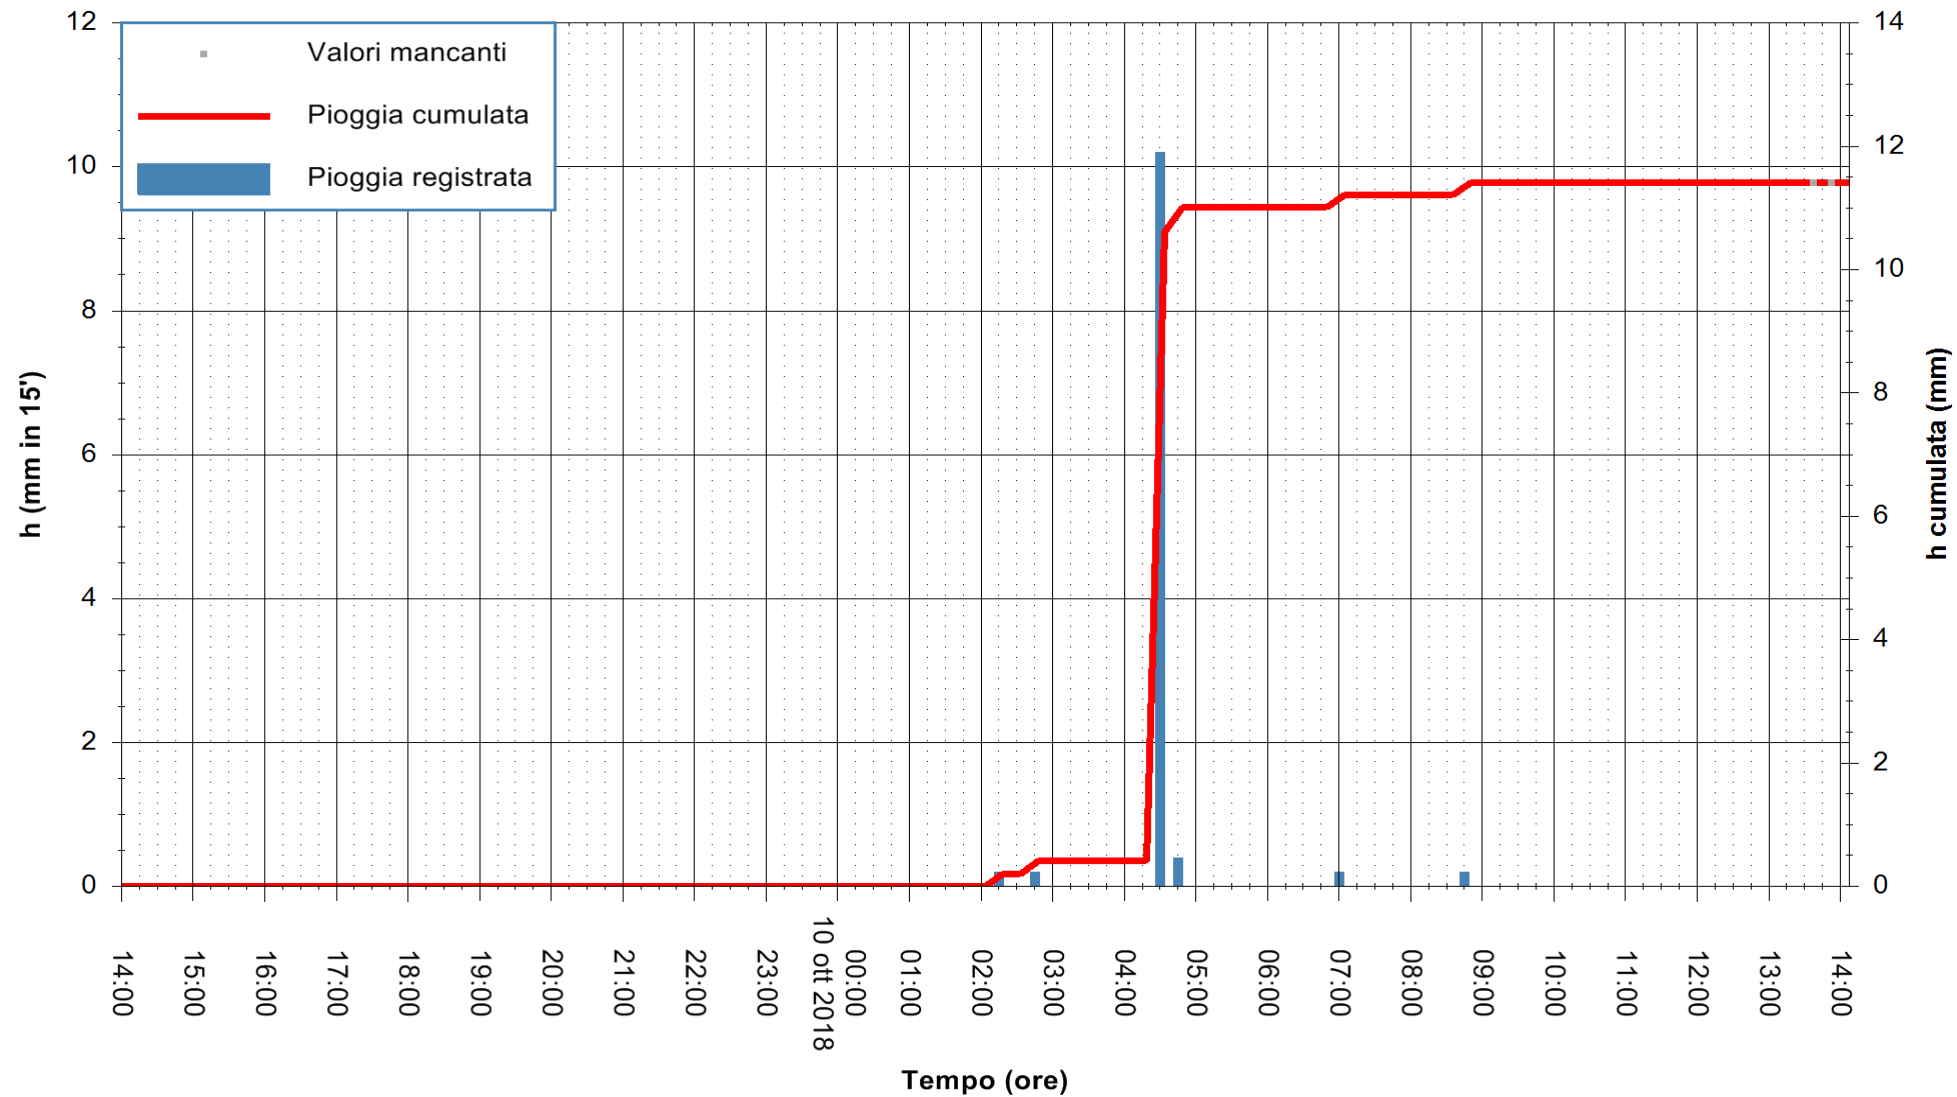

ARPAS
F.to il Dirigente Responsabile
Dott. Giuseppe Bianco

REGIONE AUTONOMA DE SARDIGNA
REGIONE AUTONOMA DELLA SARDEGNA

Stazione pluviometrica Pula
Area PISTA DI PATTINAGGIO
Pioggia registrata nelle ultime 24 ore
Estrazione dati delle ore 14:25 del 10/10/2018
Ultimo dato disponibile: 10/10/2018 alle 13:30