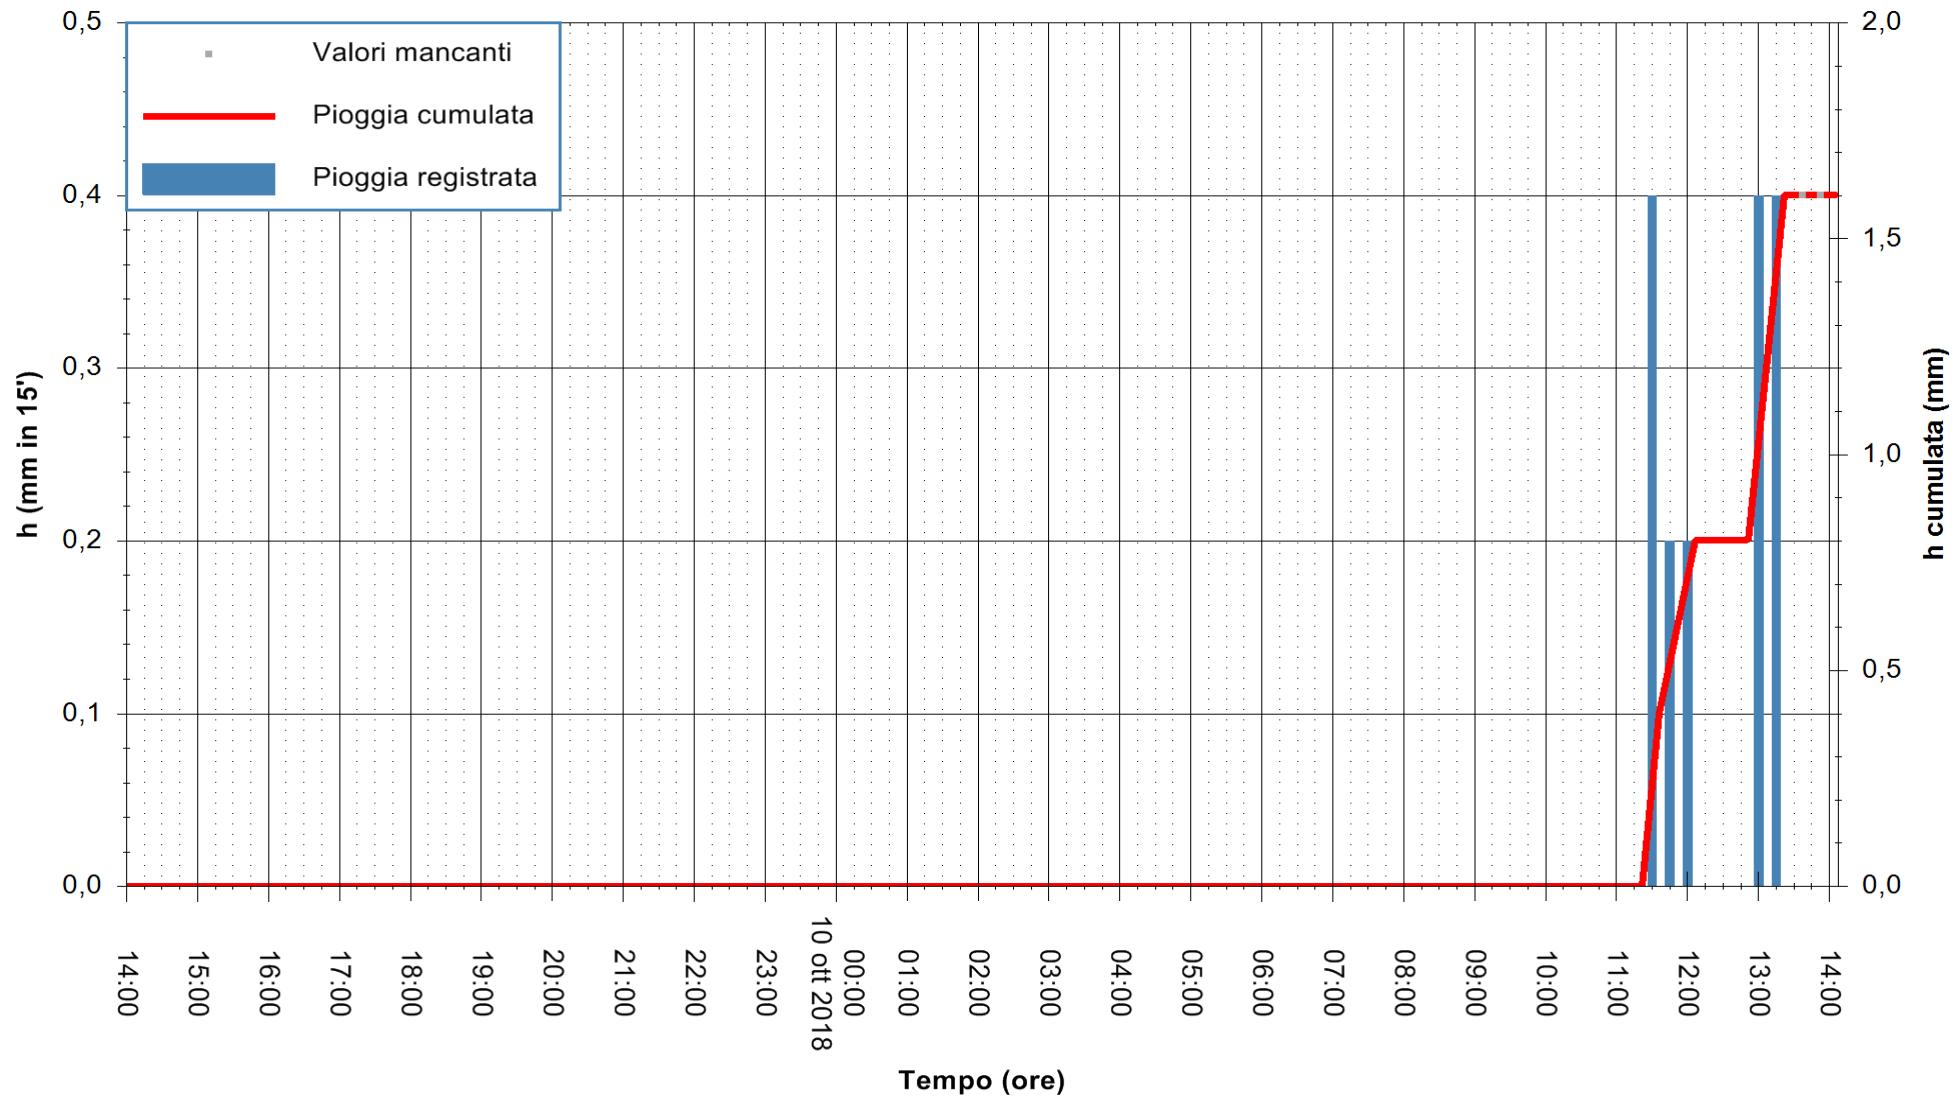

ARPAS
F.to il Dirigente Responsabile
Dott. Giuseppe Bianco

REGIONE AUTONOMA DE SARDIGNA
REGIONE AUTONOMA DELLA SARDEGNA

Stazione pluviometrica Lula
Area PIZZONCHI
Pioggia registrata nelle ultime 24 ore
Estrazione dati delle ore 14:25 del 10/10/2018
Ultimo dato disponibile: 10/10/2018 alle 13:30