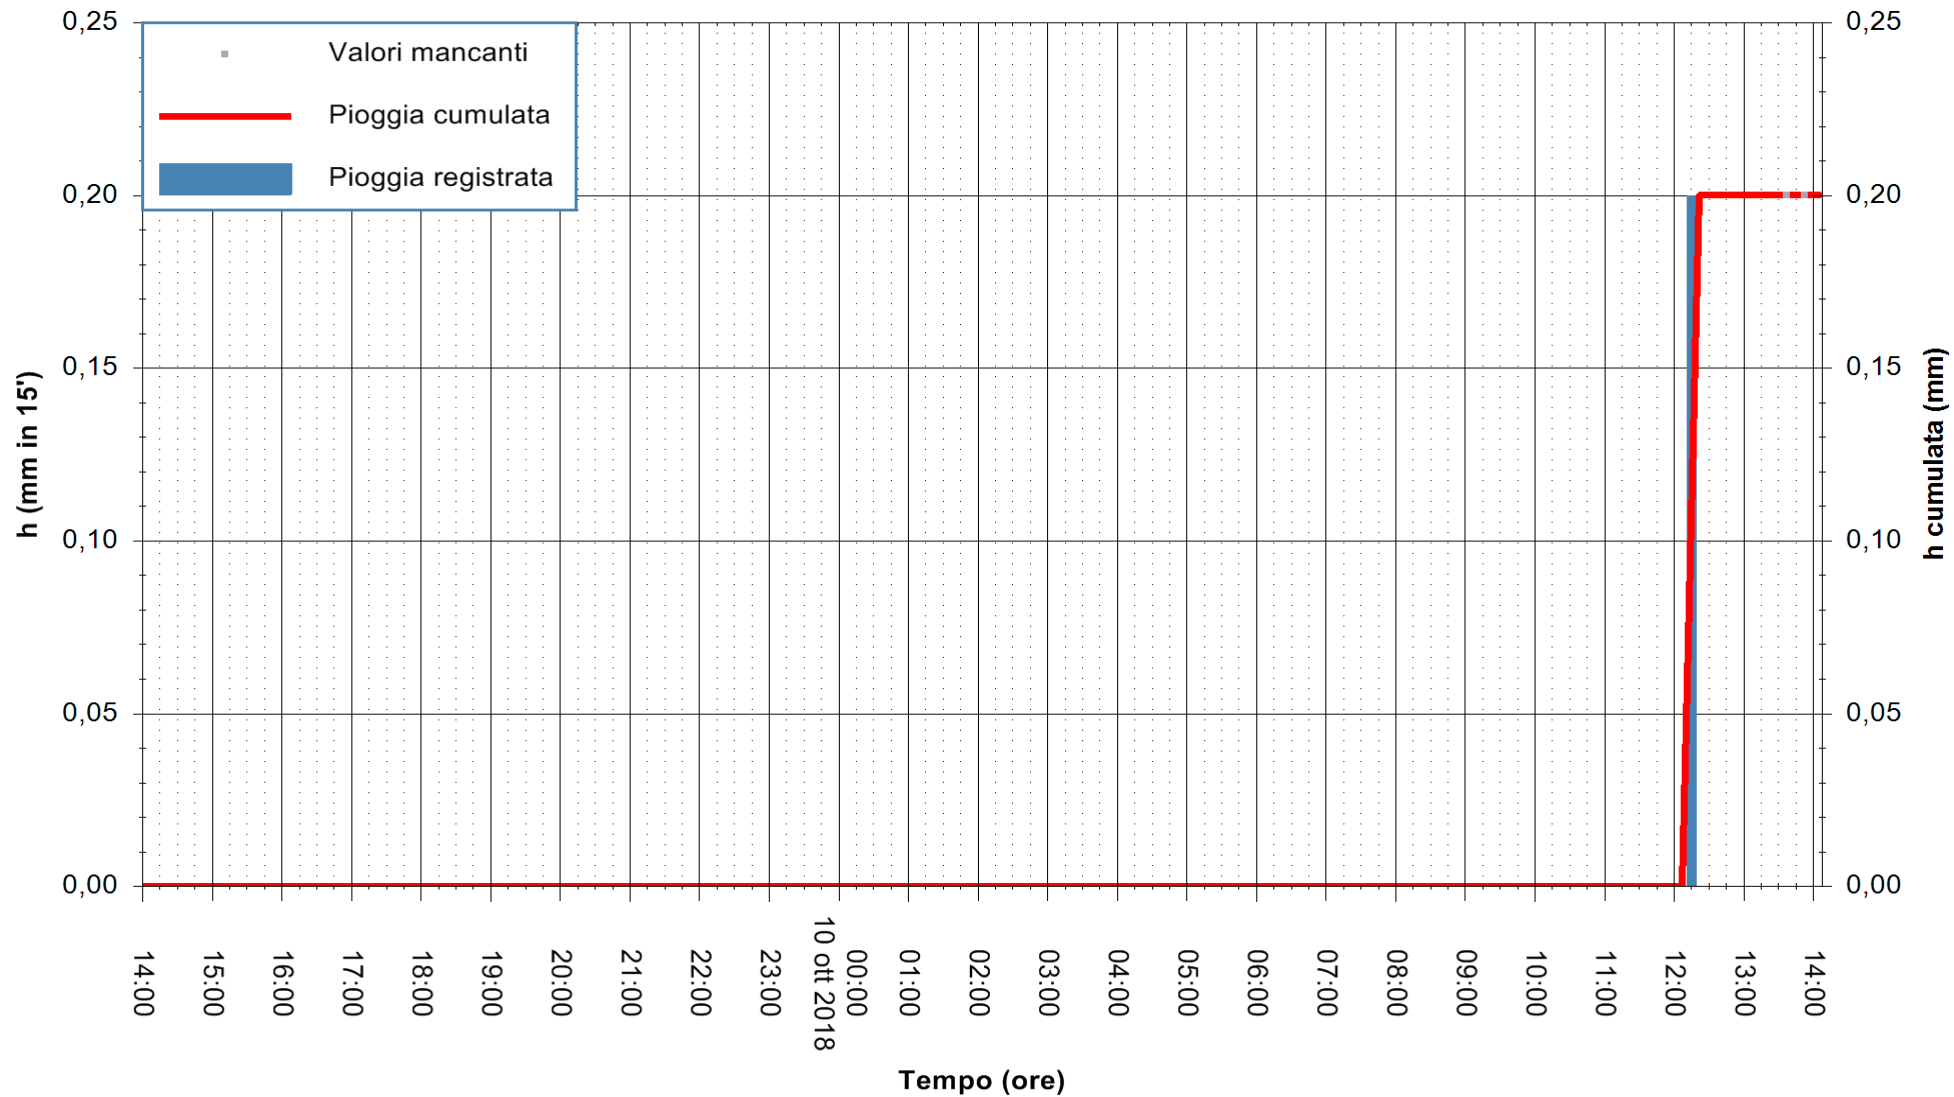

REGIONE AUTONOMA DE SARDIGNA
REGIONE AUTONOMA DELLA SARDEGNA

Stazione pluviometrica Oschiri
Area PISCHINAS
Pioggia registrata nelle ultime 24 ore
Estrazione dati delle ore 14:25 del 10/10/2018
Ultimo dato disponibile: 10/10/2018 alle 13:30

ARPAS
F.to il Dirigente Responsabile
Dott. Giuseppe Bianco

REGIONE AUTONOMA DE SARDIGNA
REGIONE AUTONOMA DELLA SARDEGNA

Stazione pluviometrica Isca Rena
 Area ISCA RENA
 Pioggia registrata nelle ultime 24 ore
 Estrazione dati delle ore 14:25 del 10/10/2018
 Ultimo dato disponibile: 10/10/2018 alle 13:30