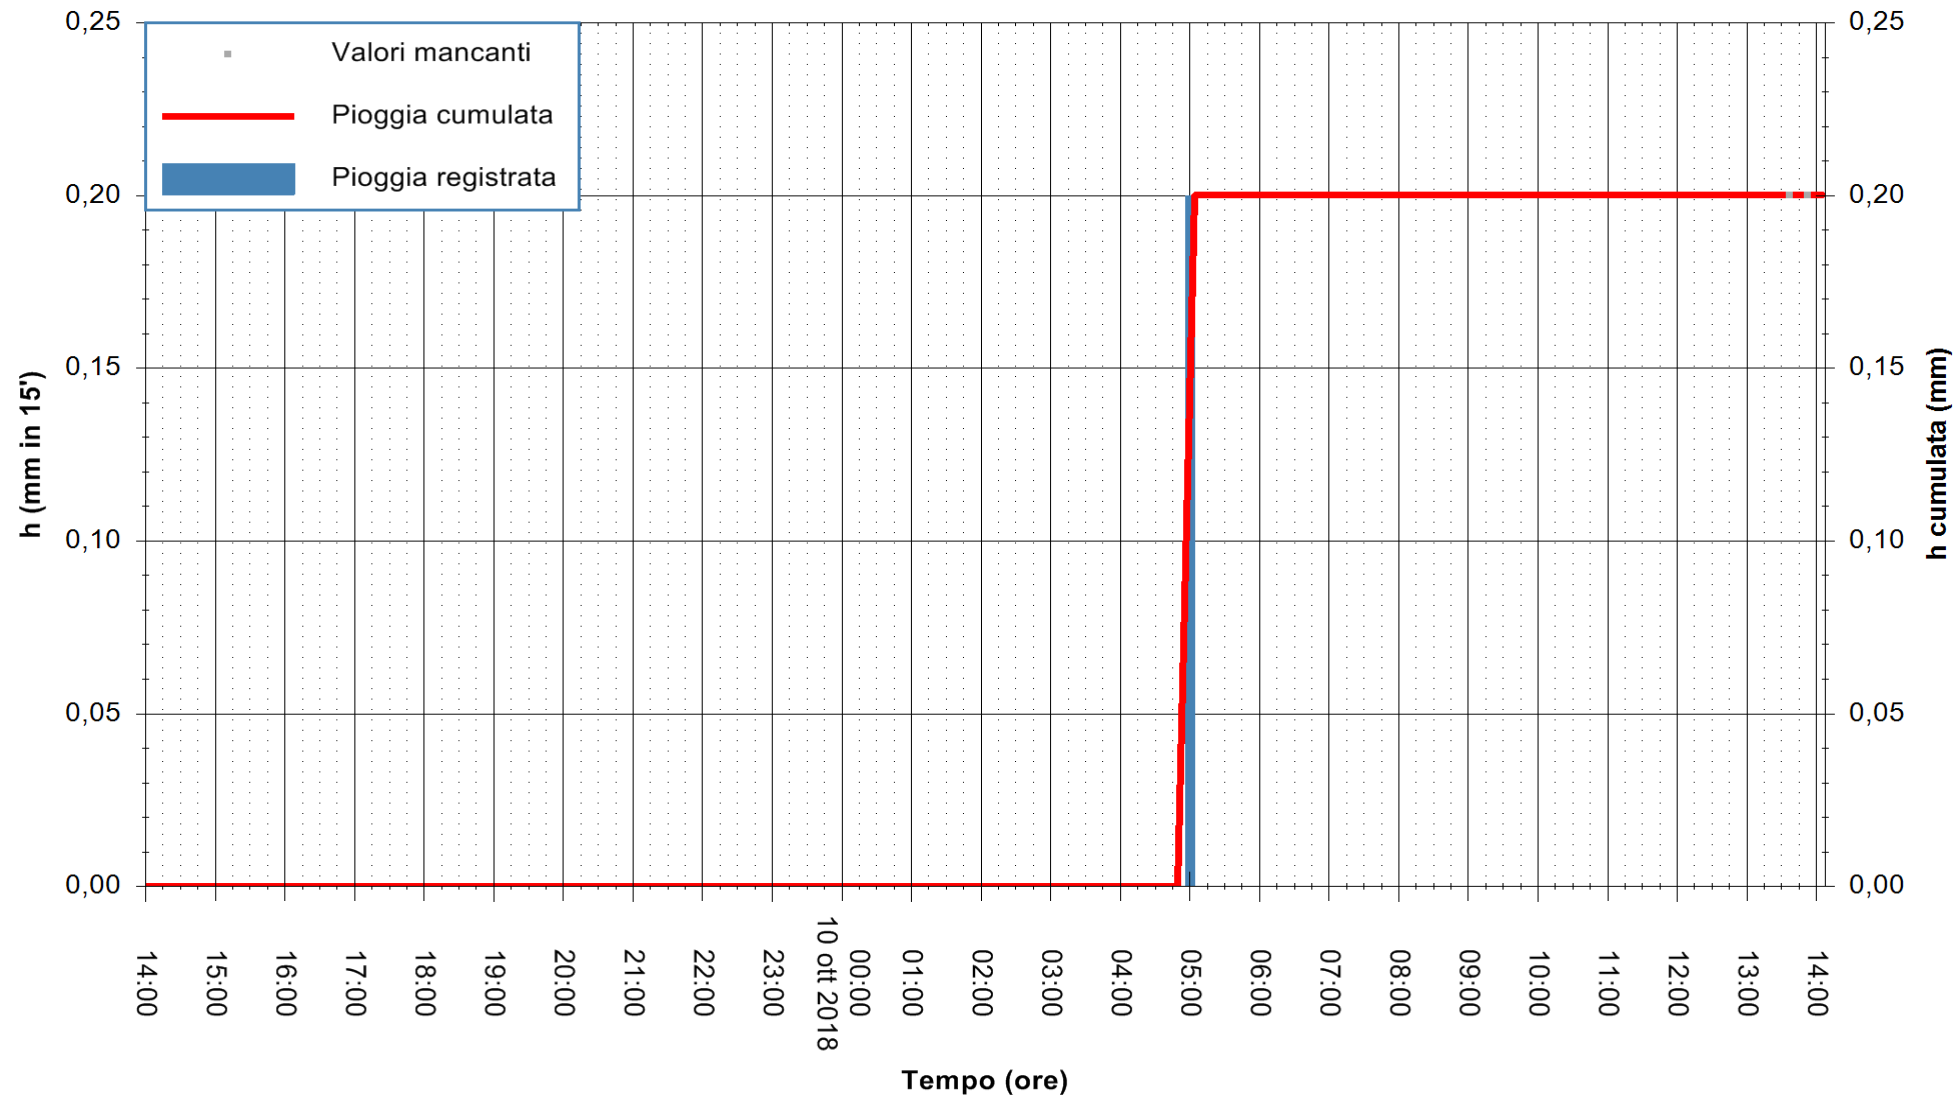

ARPAS
F.to il Dirigente Responsabile
Dott. Giuseppe Bianco

REGIONE AUTONOMA DE SARDIGNA
REGIONE AUTONOMA DELLA SARDEGNA

Stazione pluviometrica Senorbi'
Area SENORBI
Pioggia registrata nelle ultime 24 ore
Estrazione dati delle ore 14:25 del 10/10/2018
Ultimo dato disponibile: 10/10/2018 alle 13:30