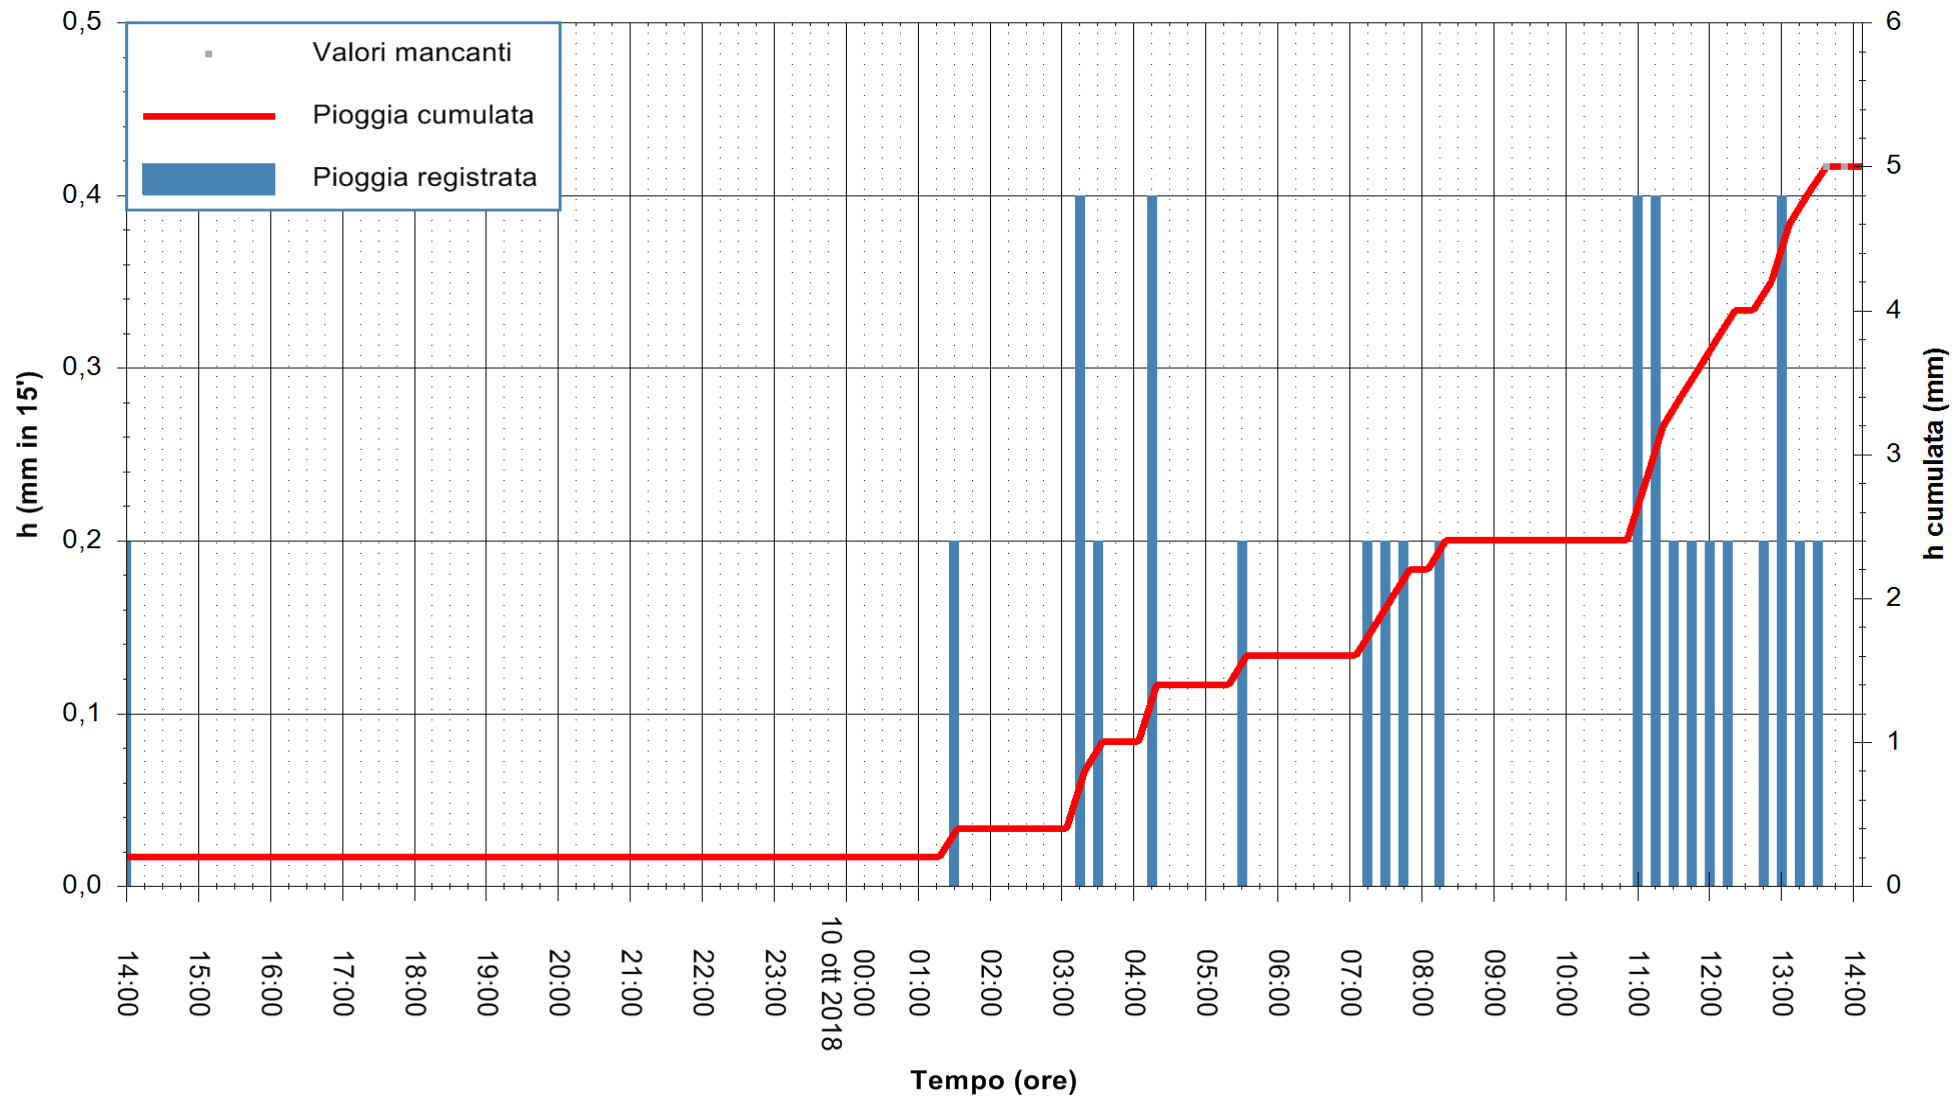

ARPAS
F.to il Dirigente Responsabile
Dott. Giuseppe Bianco

REGIONE AUTONOMA DE SARDIGNA
REGIONE AUTONOMA DELLA SARDEGNA

Stazione pluviometrica Ossoni
Area MONTE OSSONI
Pioggia registrata nelle ultime 24 ore
Estrazione dati delle ore 14:25 del 10/10/2018
Ultimo dato disponibile: 10/10/2018 alle 13:30

ARPAS
F.to il Dirigente Responsabile
Dott. Giuseppe Bianco

REGIONE AUTONOMA DE SARDIGNA
REGIONE AUTONOMA DELLA SARDEGNA

Stazione pluviometrica Lula
Area PIZZONCHI
Pioggia registrata nelle ultime 24 ore
Estrazione dati delle ore 14:25 del 10/10/2018
Ultimo dato disponibile: 10/10/2018 alle 13:30