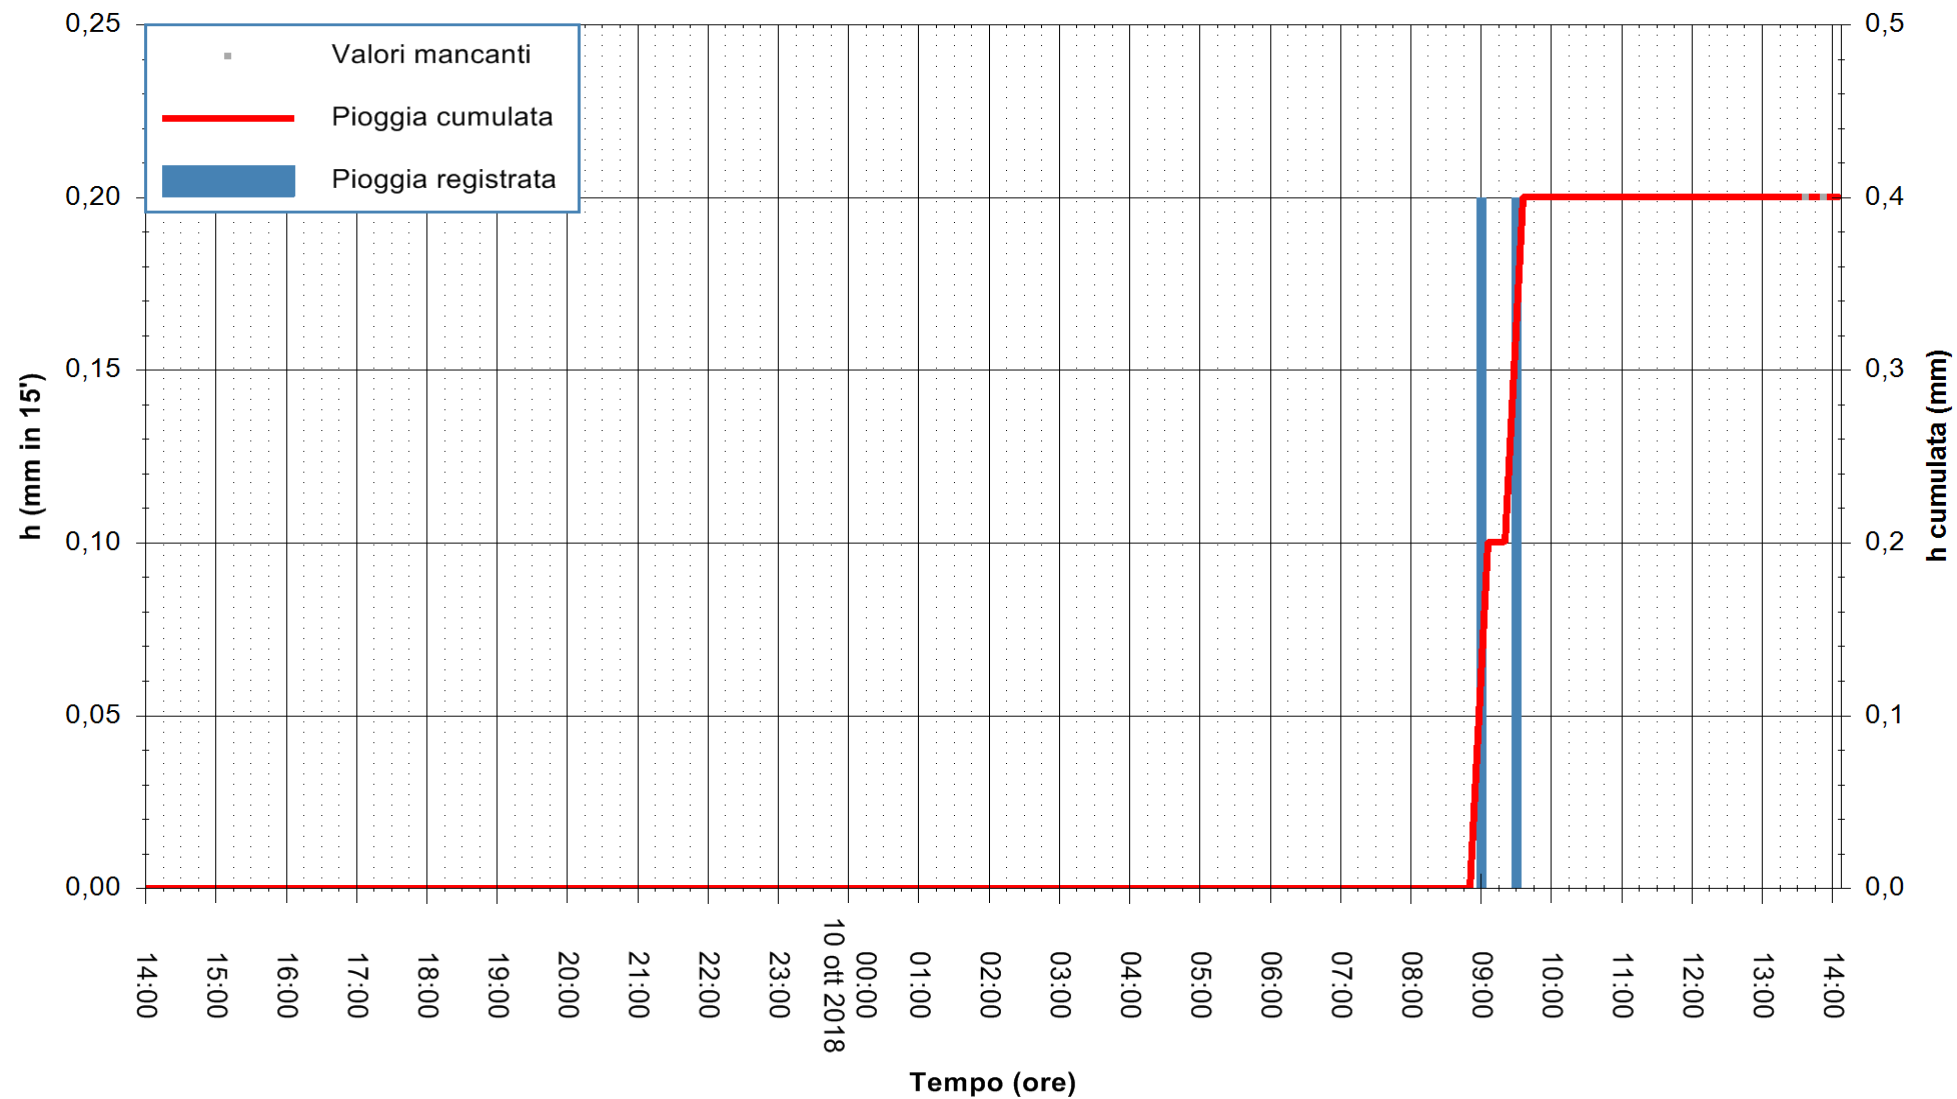

ARPAS
F.to il Dirigente Responsabile
Dott. Giuseppe Bianco

REGIONE AUTONOMA DE SARDIGNA
REGIONE AUTONOMA DELLA SARDEGNA

Stazione pluviometrica Lula
Area PIZZONCHI
Pioggia registrata nelle ultime 24 ore
Estrazione dati delle ore 14:25 del 10/10/2018
Ultimo dato disponibile: 10/10/2018 alle 13:30