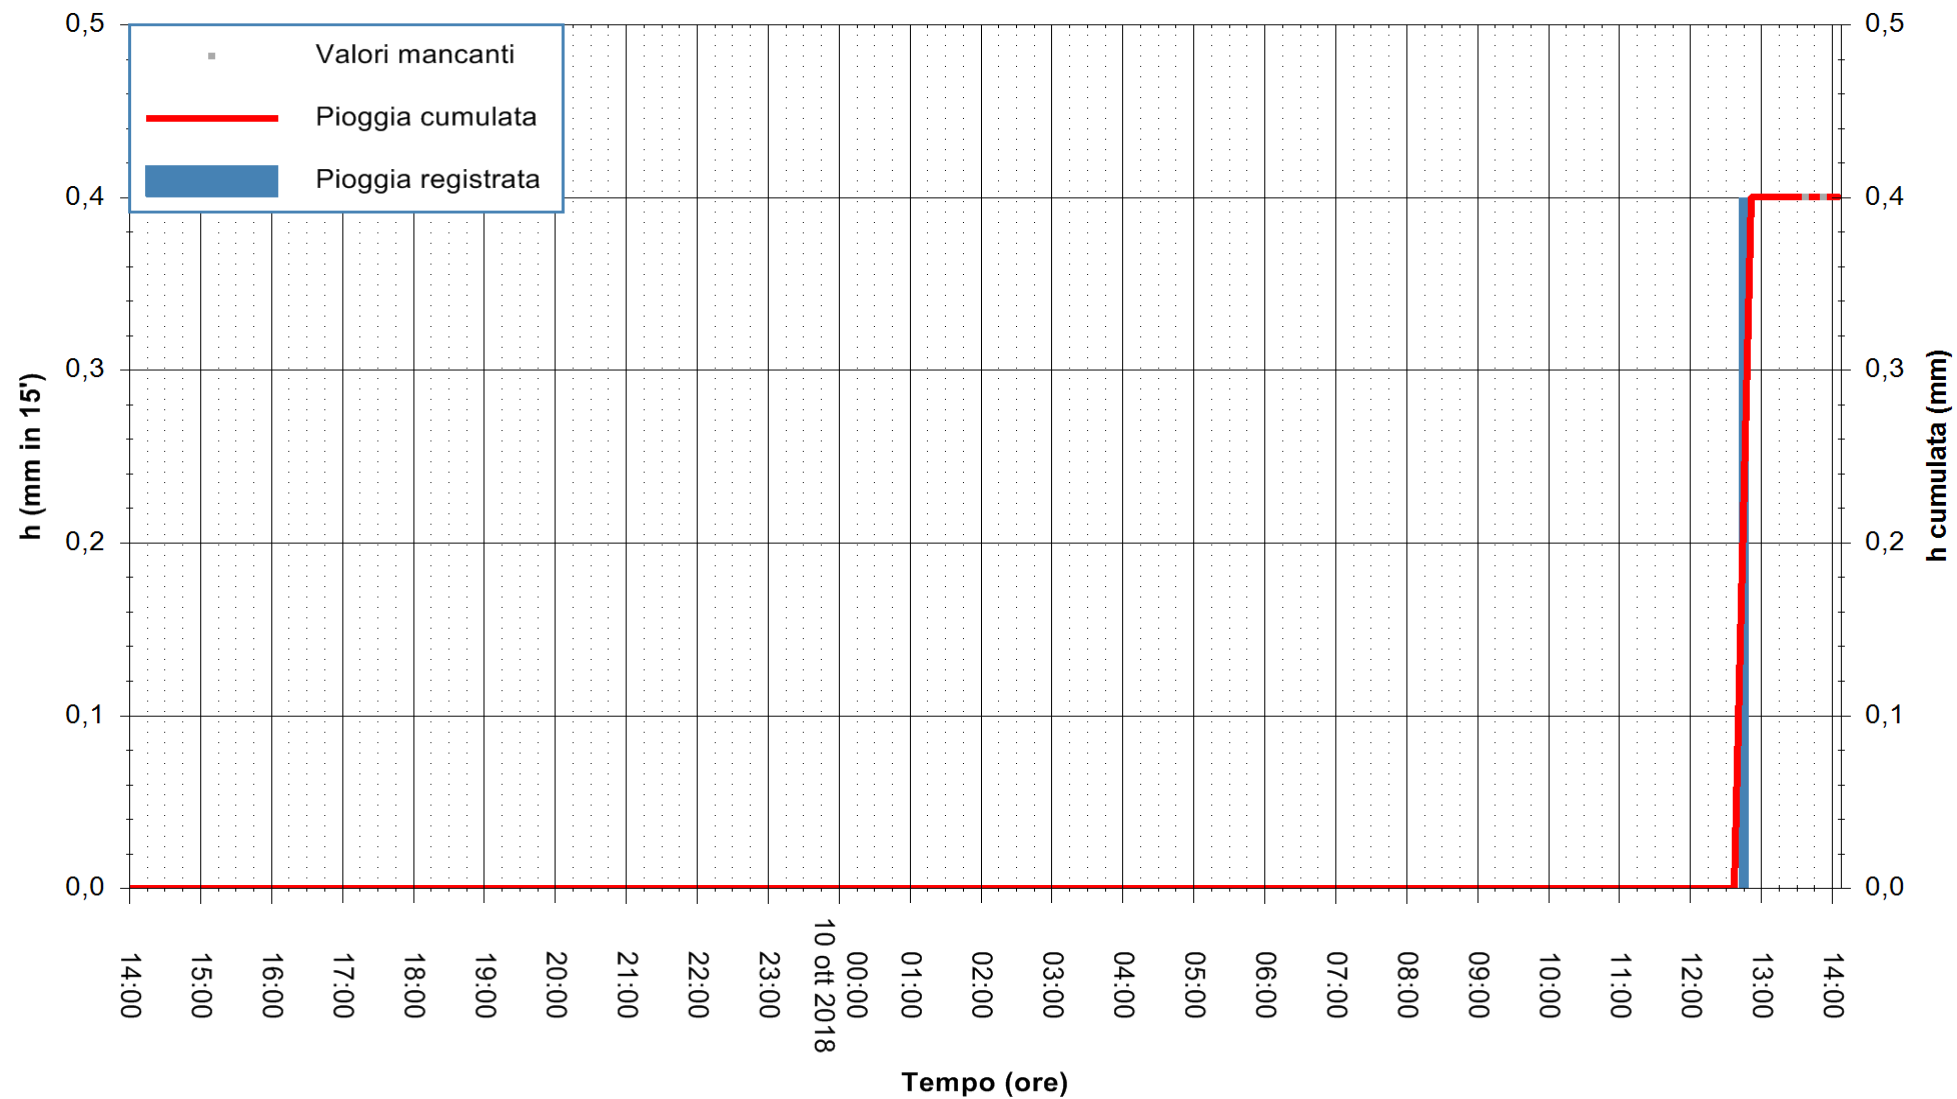

ARPAS
F.to il Dirigente Responsabile
Dott. Giuseppe Bianco

REGIONE AUTONOMA DE SARDIGNA
REGIONE AUTONOMA DELLA SARDEGNA

Stazione pluviometrica Lula
Area PIZZONCHI
Pioggia registrata nelle ultime 24 ore
Estrazione dati delle ore 14:25 del 10/10/2018
Ultimo dato disponibile: 10/10/2018 alle 13:30