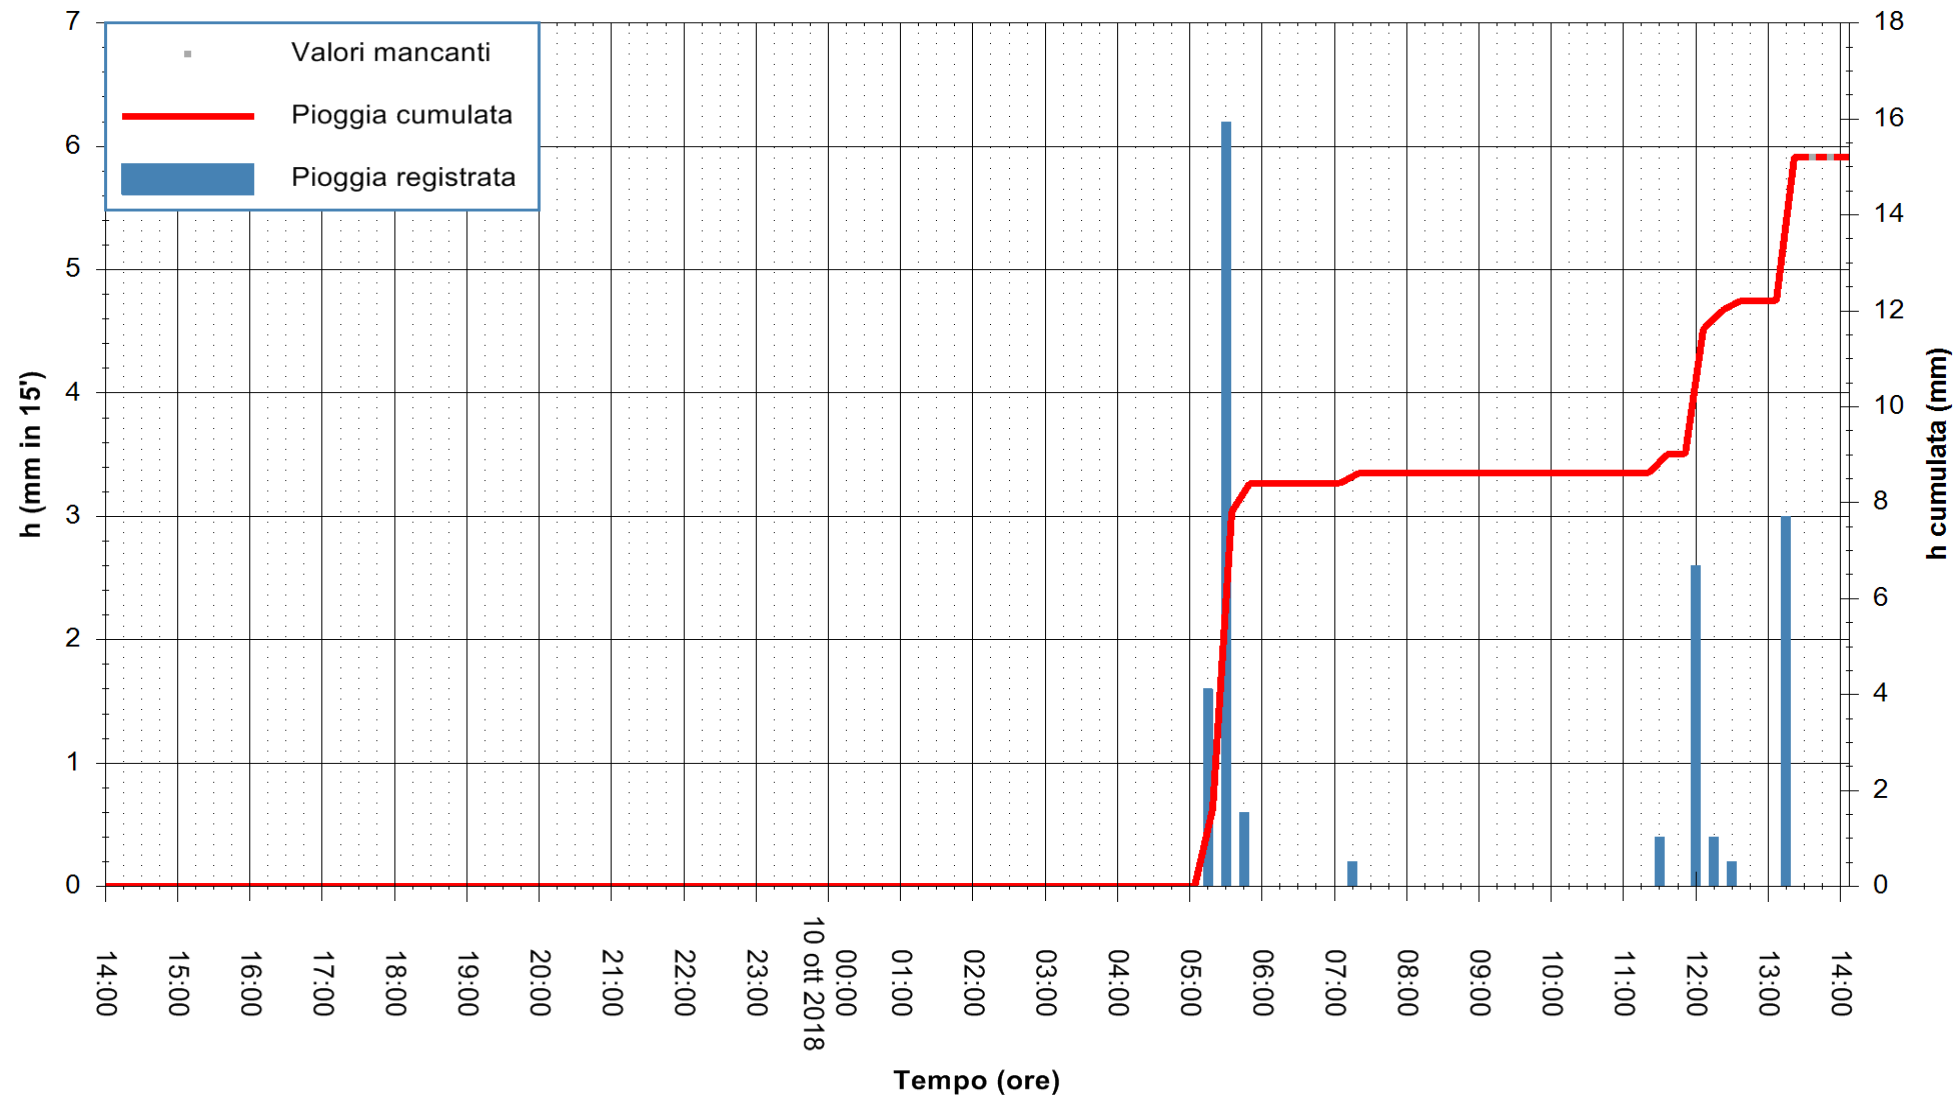

ARPAS
F.to il Dirigente Responsabile
Dott. Giuseppe Bianco

REGIONE AUTONOMA DE SARDIGNA
REGIONE AUTONOMA DELLA SARDEGNA

Stazione pluviometrica Pula
Area PISTA DI PATTINAGGIO
Pioggia registrata nelle ultime 24 ore
Estrazione dati delle ore 14:25 del 10/10/2018
Ultimo dato disponibile: 10/10/2018 alle 13:30