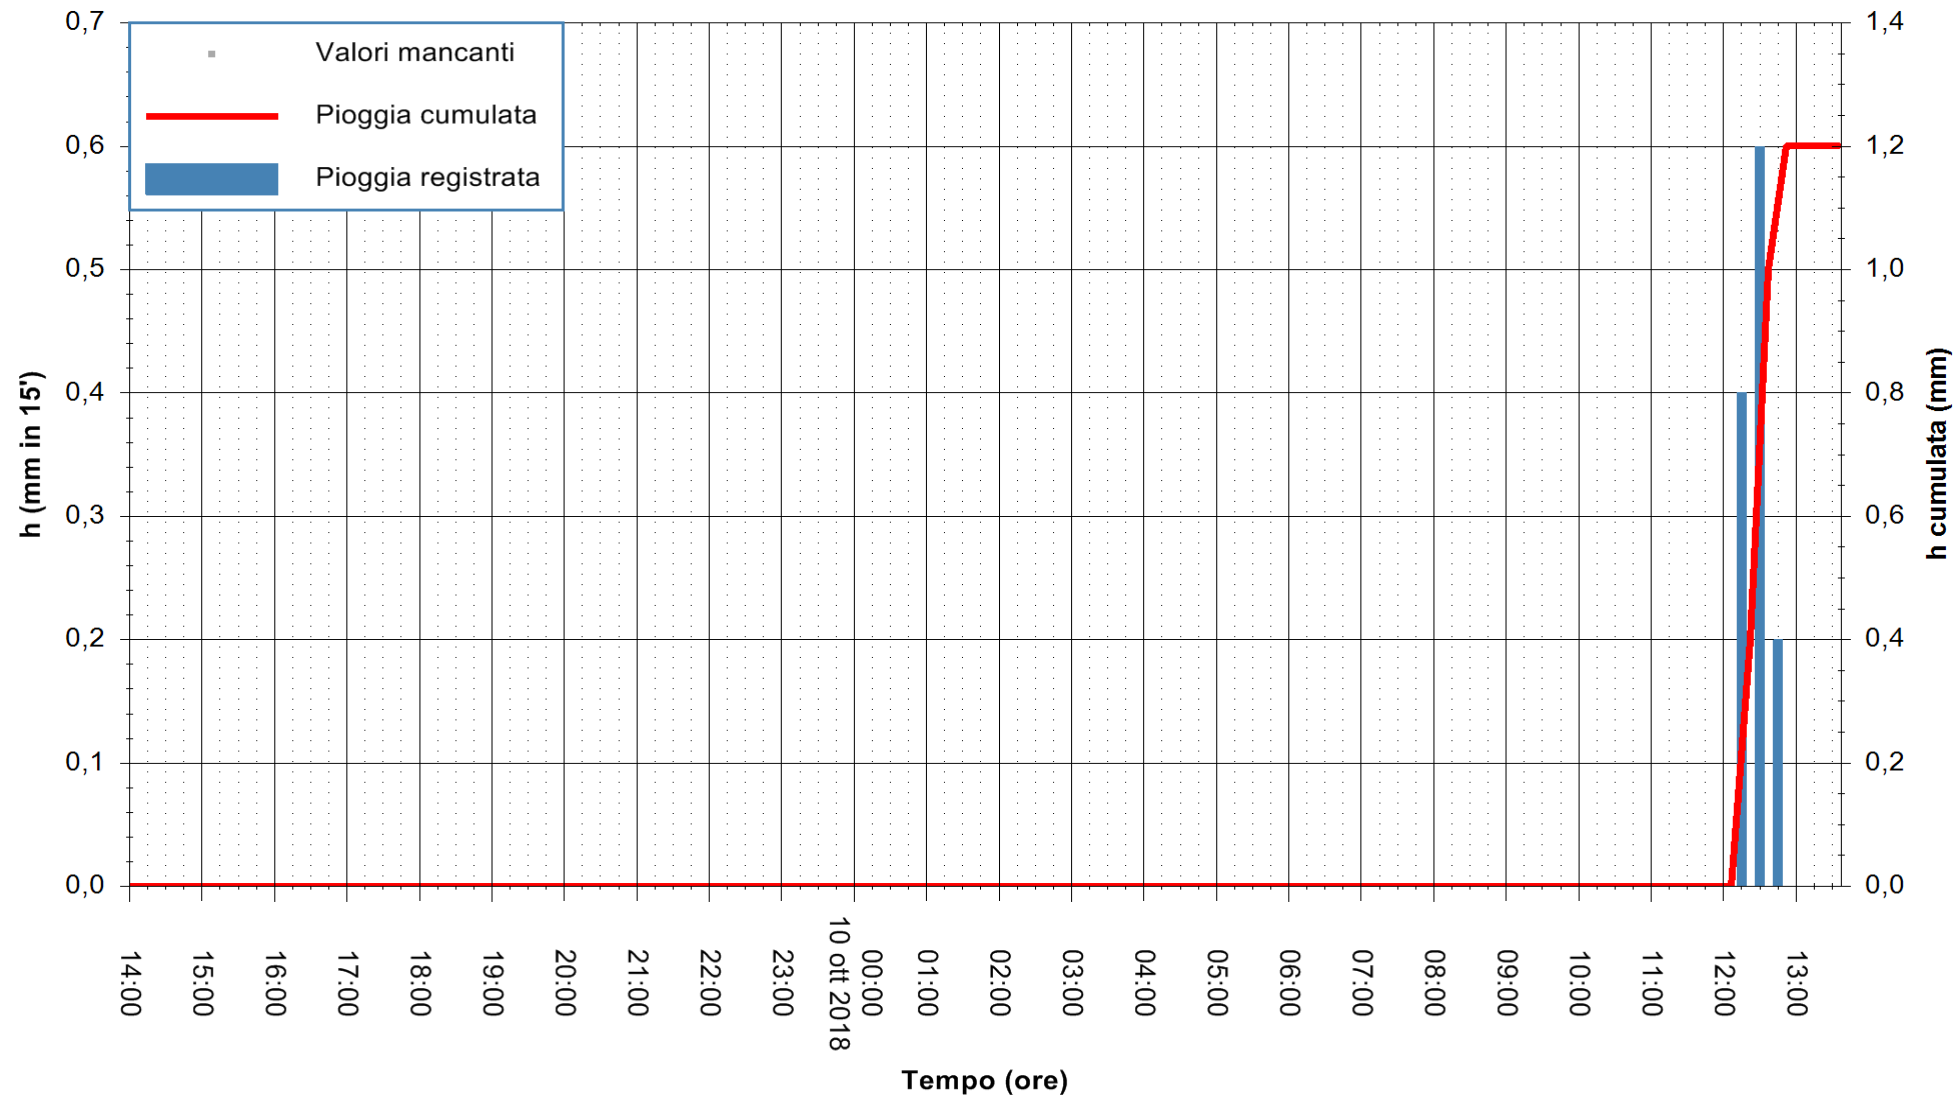

ARPAS
F.to il Dirigente Responsabile
Dott. Giuseppe Bianco

REGIONE AUTONOMA DE SARDIGNA
REGIONE AUTONOMA DELLA SARDEGNA

Stazione pluviometrica Fonni
 Area VIA MADONNA DEL MONTE
 Pioggia registrata nelle ultime 24 ore
 Estrazione dati delle ore 14:25 del 10/10/2018
 Ultimo dato disponibile: 10/10/2018 alle 13:30