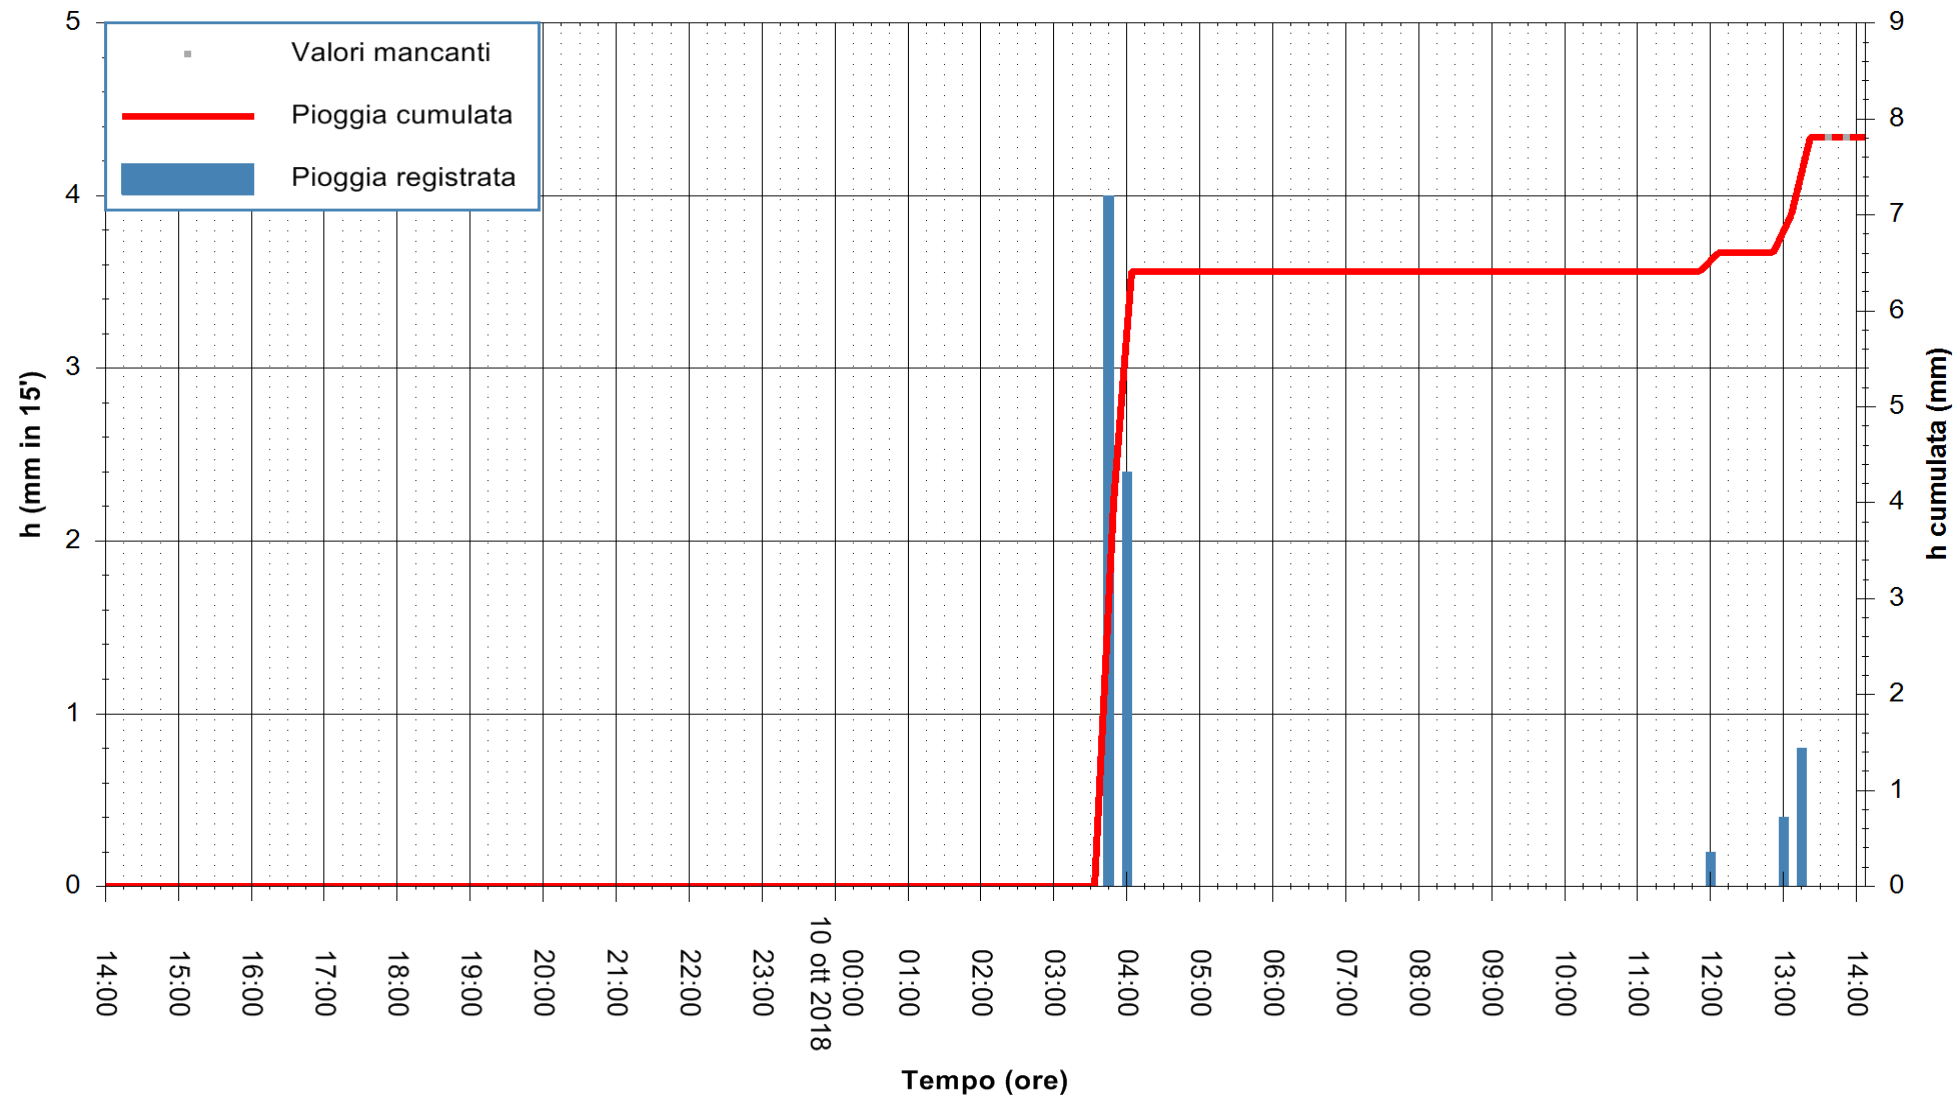

ARPAS
F.to il Dirigente Responsabile
Dott. Giuseppe Bianco

REGIONE AUTONOMA DE SARDIGNA
REGIONE AUTONOMA DELLA SARDEGNA

Stazione pluviometrica Tempio
Area CUSSEDDU
Pioggia registrata nelle ultime 24 ore
Estrazione dati delle ore 14:25 del 10/10/2018
Ultimo dato disponibile: 10/10/2018 alle 13:30