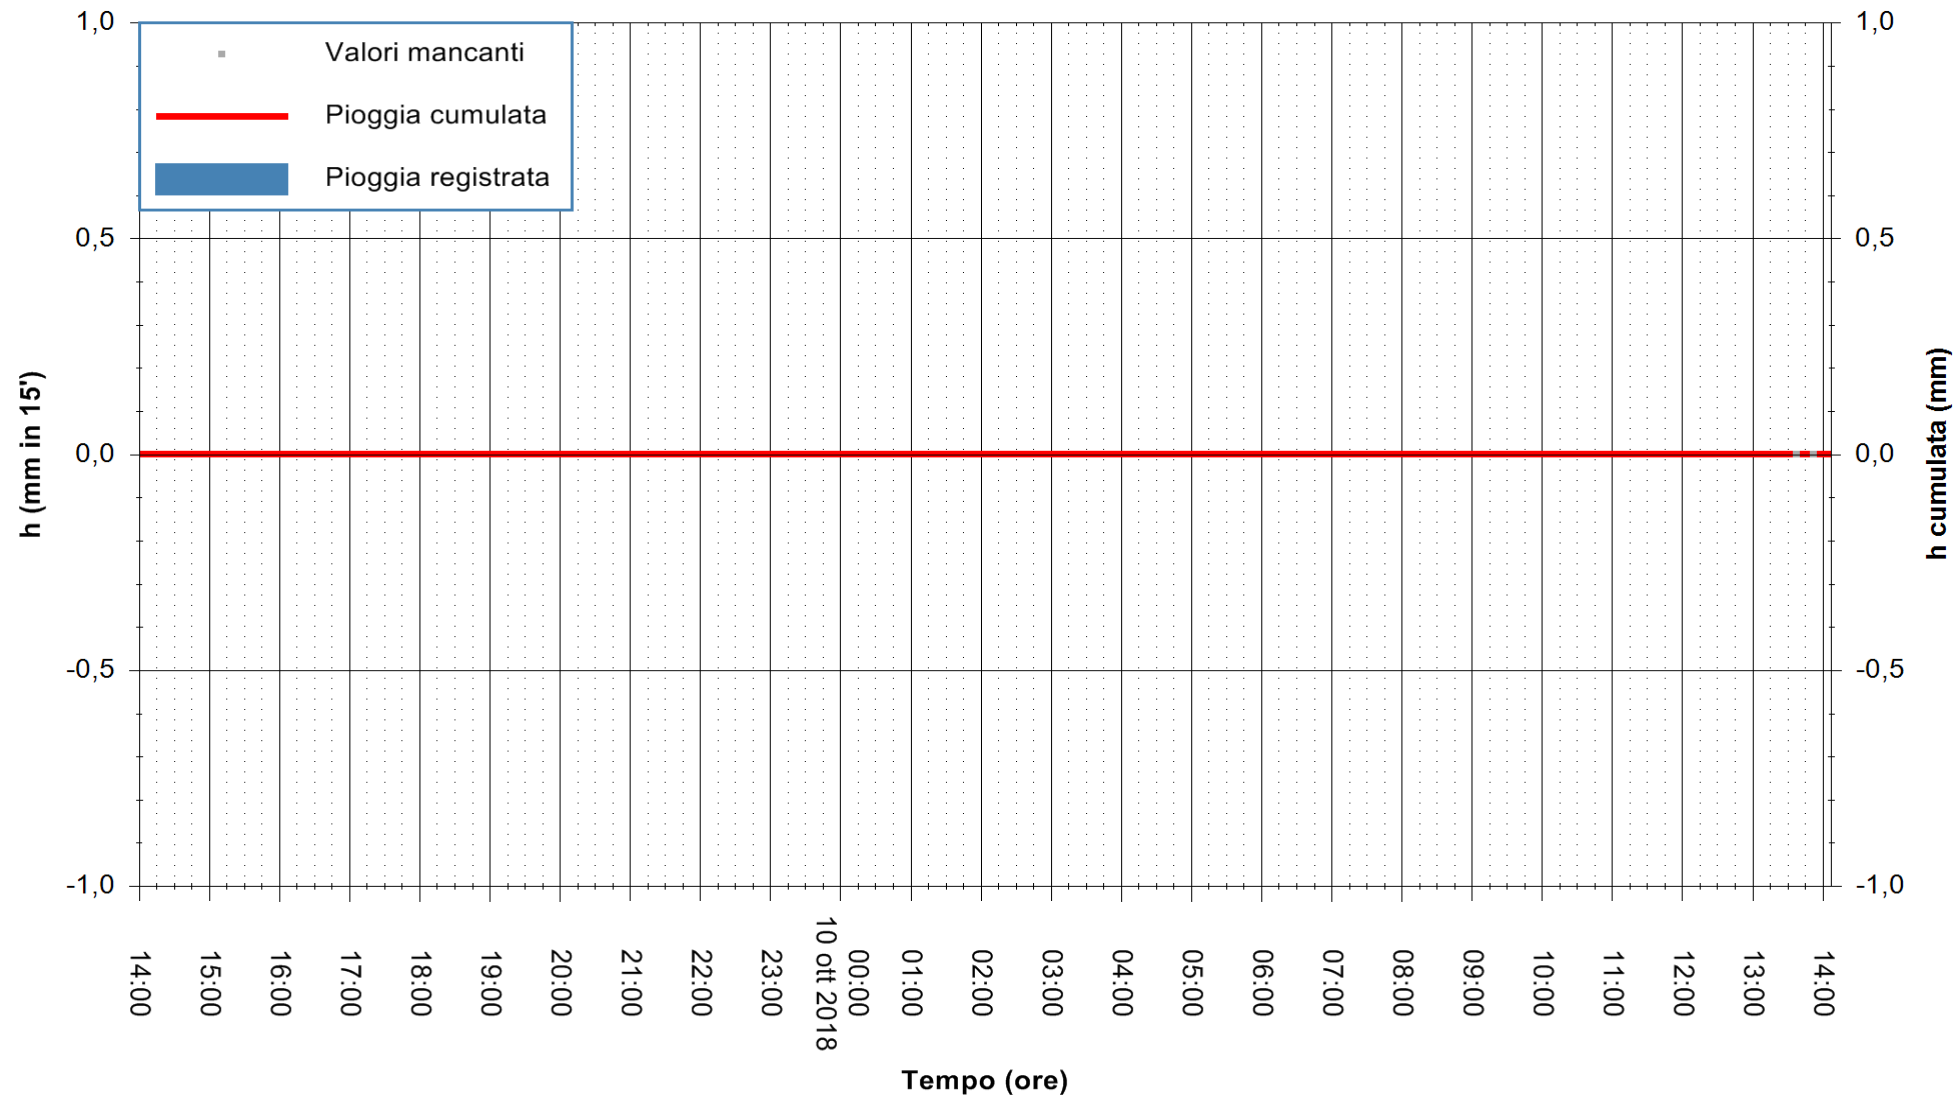

ARPAS
F.to il Dirigente Responsabile
Dott. Giuseppe Bianco

REGIONE AUTONOMA DE SARDIGNA
REGIONE AUTONOMA DELLA SARDEGNA

Stazione pluviometrica Ossoni
Area MONTE OSSONI
Pioggia registrata nelle ultime 24 ore
Estrazione dati delle ore 14:25 del 10/10/2018
Ultimo dato disponibile: 10/10/2018 alle 13:30