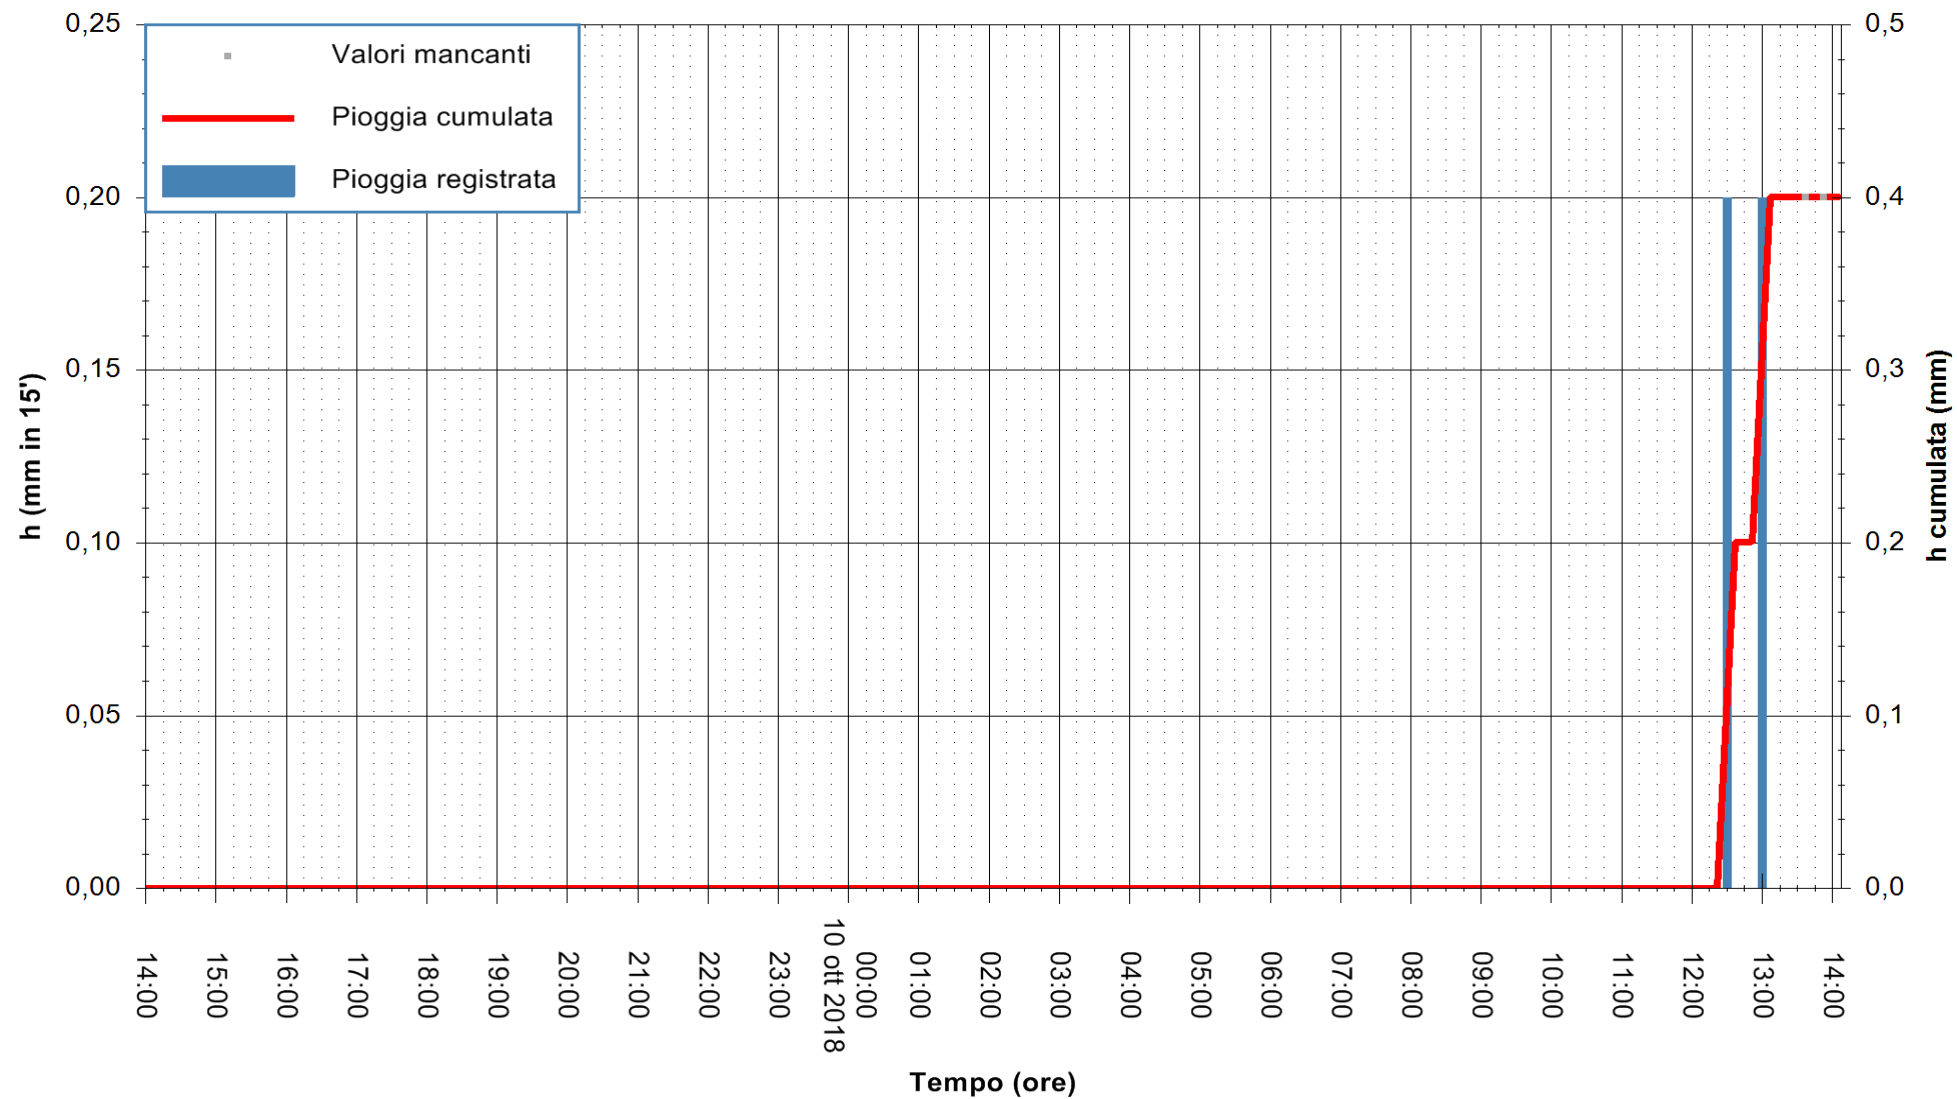

REGIONE AUTONOMA DE SARDIGNA
REGIONE AUTONOMA DELLA SARDEGNA

Stazione pluviometrica Oschiri
Area PISCHINAS
Pioggia registrata nelle ultime 24 ore
Estrazione dati delle ore 14:25 del 10/10/2018
Ultimo dato disponibile: 10/10/2018 alle 13:30

ARPAS
F.to il Dirigente Responsabile
Dott. Giuseppe Bianco

REGIONE AUTONOMA DE SARDIGNA
REGIONE AUTONOMA DELLA SARDEGNA

Stazione pluviometrica Isca Rena
 Area ISCA RENA
 Pioggia registrata nelle ultime 24 ore
 Estrazione dati delle ore 14:25 del 10/10/2018
 Ultimo dato disponibile: 10/10/2018 alle 13:30