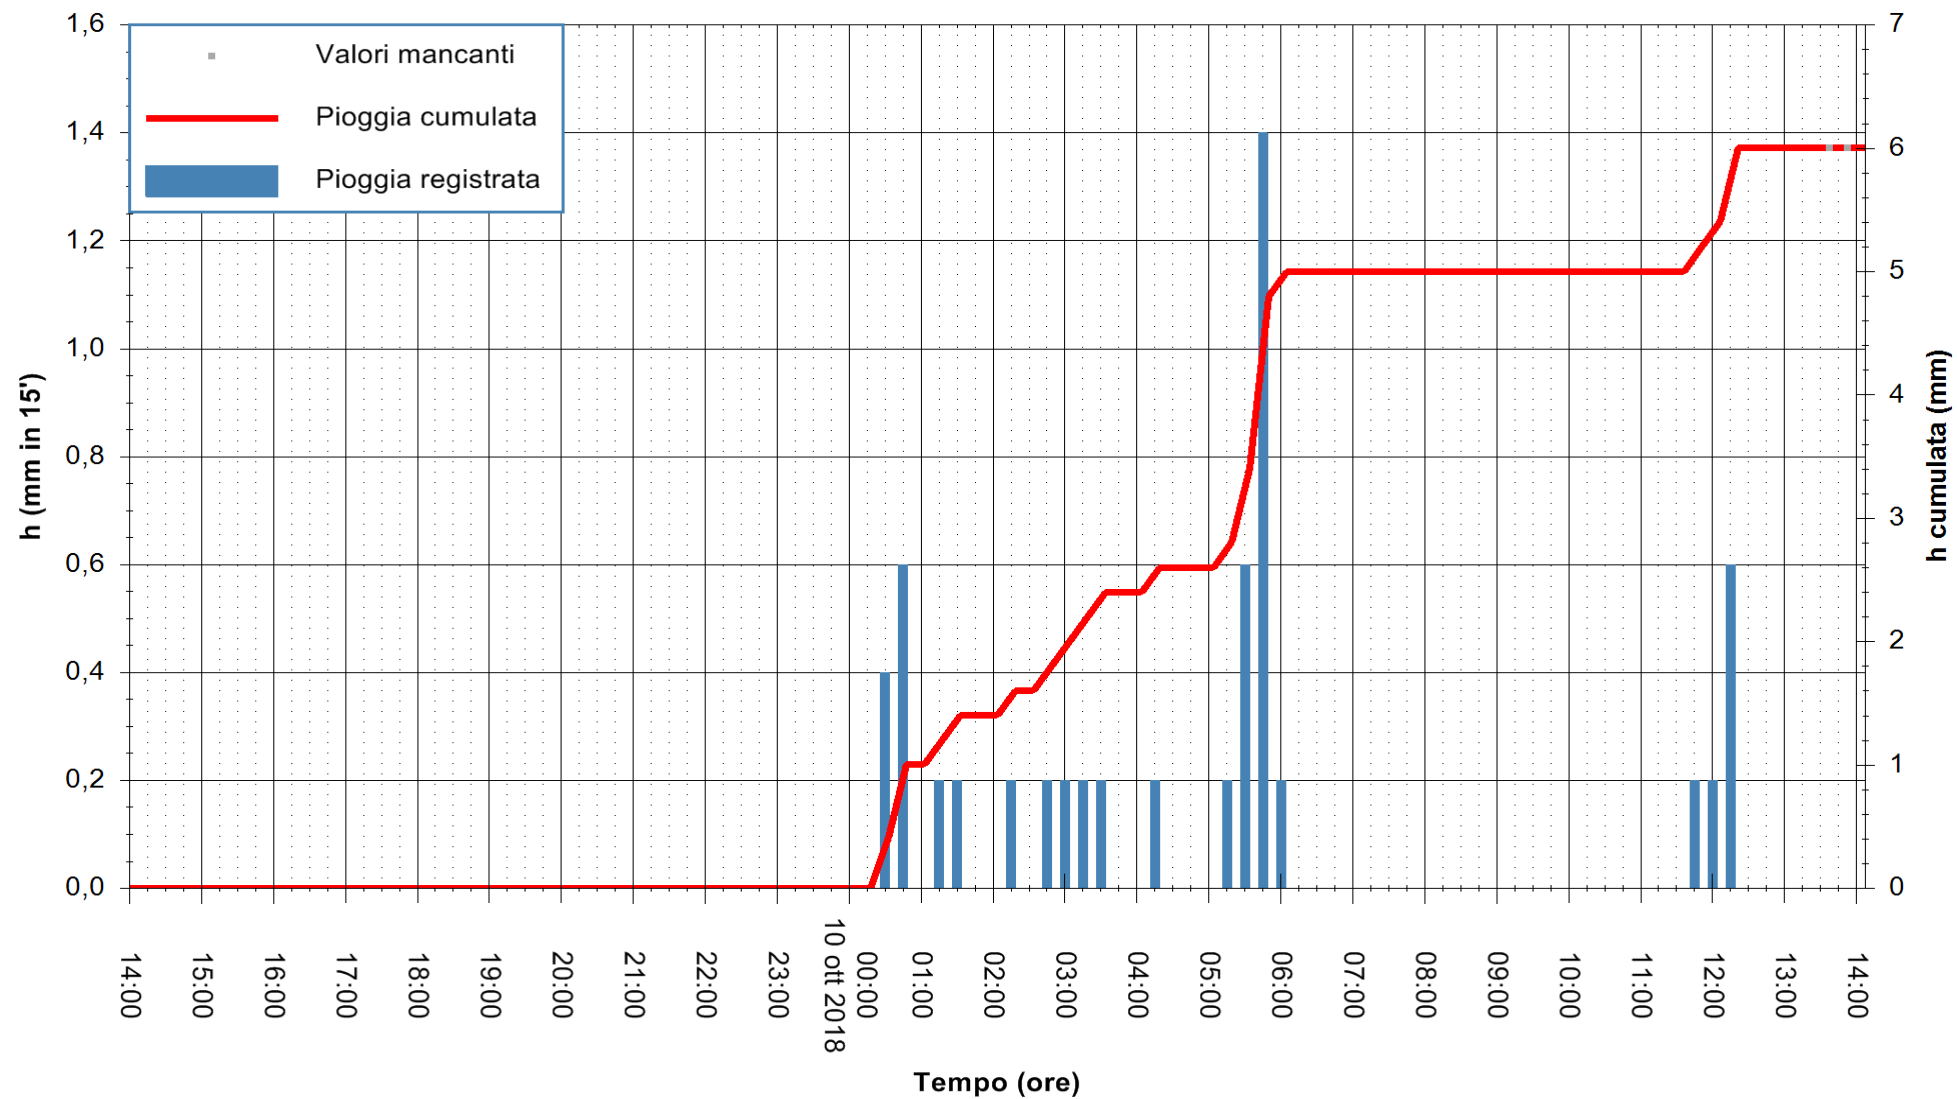

ARPAS
F.to il Dirigente Responsabile
Dott. Giuseppe Bianco

REGIONE AUTONOMA DE SARDIGNA
REGIONE AUTONOMA DELLA SARDEGNA

Stazione pluviometrica Senorbi'
Area SENORBI
Pioggia registrata nelle ultime 24 ore
Estrazione dati delle ore 14:25 del 10/10/2018
Ultimo dato disponibile: 10/10/2018 alle 13:30

ARPAS
F.to il Dirigente Responsabile
Dott. Giuseppe Bianco

REGIONE AUTONOMA DE SARDIGNA
REGIONE AUTONOMA DELLA SARDEGNA

Stazione pluviometrica Tempio
Area CUSSEDDU
Pioggia registrata nelle ultime 24 ore
Estrazione dati delle ore 14:25 del 10/10/2018
Ultimo dato disponibile: 10/10/2018 alle 13:30