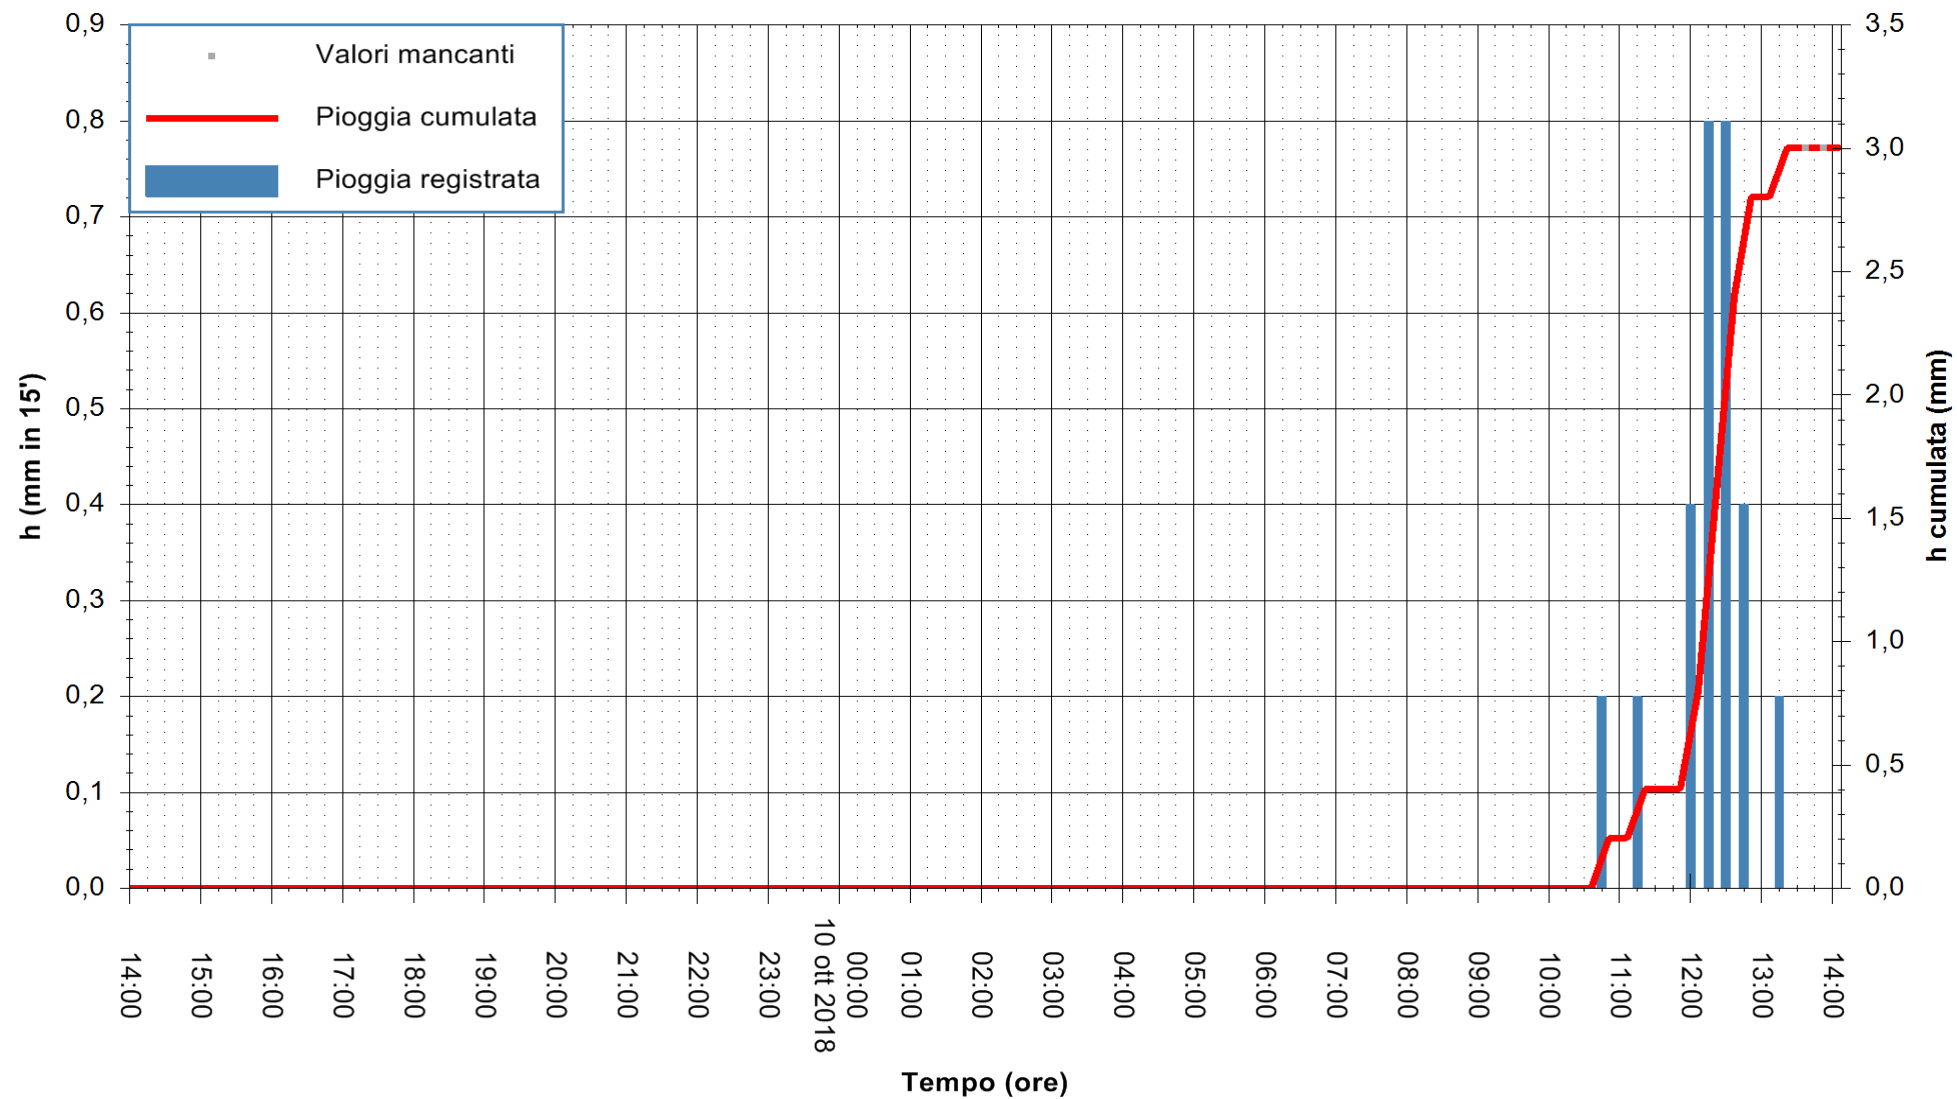

ARPAS
F.to il Dirigente Responsabile
Dott. Giuseppe Bianco

REGIONE AUTONOMA DE SARDIGNA
REGIONE AUTONOMA DELLA SARDEGNA

Stazione pluviometrica Pula
Area PISTA DI PATTINAGGIO
Pioggia registrata nelle ultime 24 ore
Estrazione dati delle ore 14:25 del 10/10/2018
Ultimo dato disponibile: 10/10/2018 alle 13:30