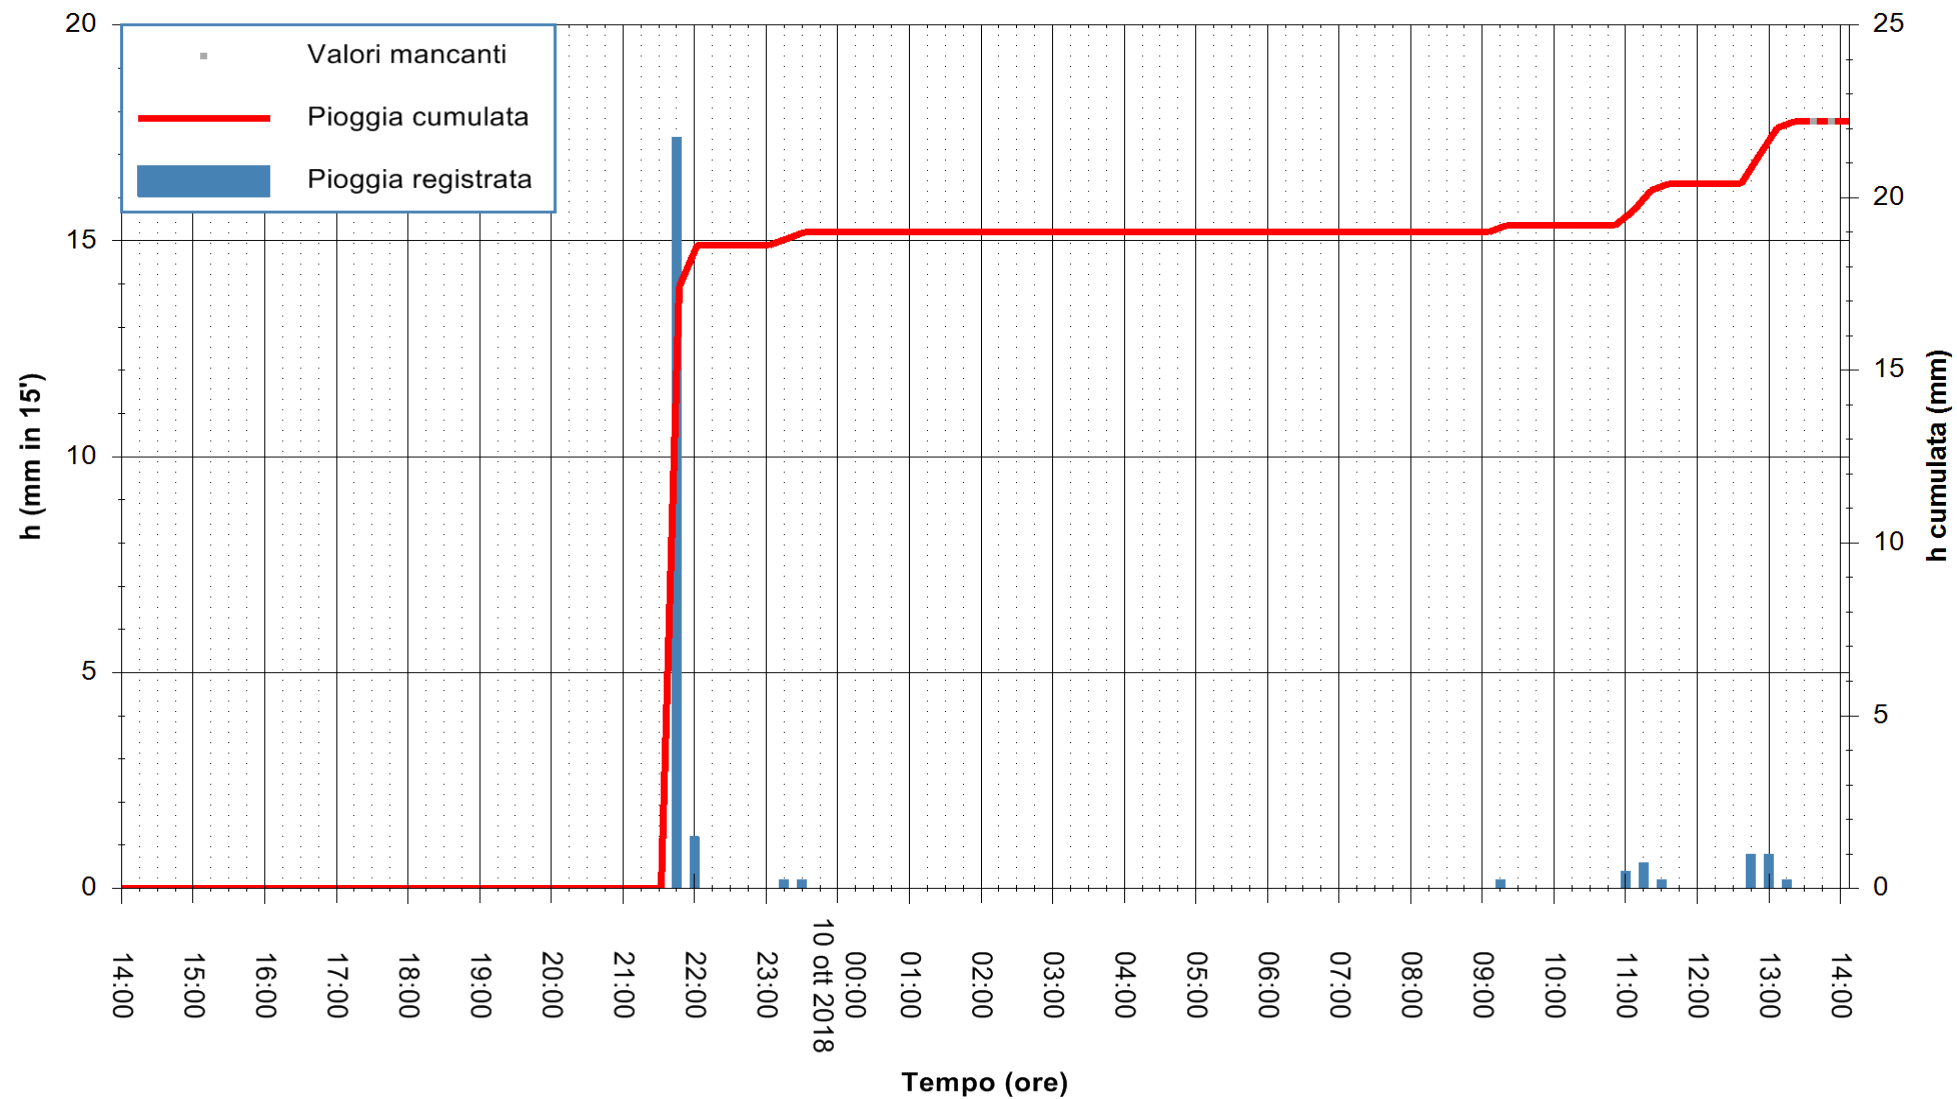

ARPAS
F.to il Dirigente Responsabile
Dott. Giuseppe Bianco

REGIONE AUTONOMA DE SARDIGNA
REGIONE AUTONOMA DELLA SARDEGNA

Stazione pluviometrica Pula
Area PISTA DI PATTINAGGIO
Pioggia registrata nelle ultime 24 ore
Estrazione dati delle ore 14:25 del 10/10/2018
Ultimo dato disponibile: 10/10/2018 alle 13:30

ARPAS
F.to il Dirigente Responsabile
Dott. Giuseppe Bianco

REGIONE AUTONOMA DE SARDIGNA
REGIONE AUTONOMA DELLA SARDEGNA

Stazione pluviometrica Aglientu
Area AGLIENTU
Pioggia registrata nelle ultime 24 ore
Estrazione dati delle ore 14:25 del 10/10/2018
Ultimo dato disponibile: 10/10/2018 alle 13:30