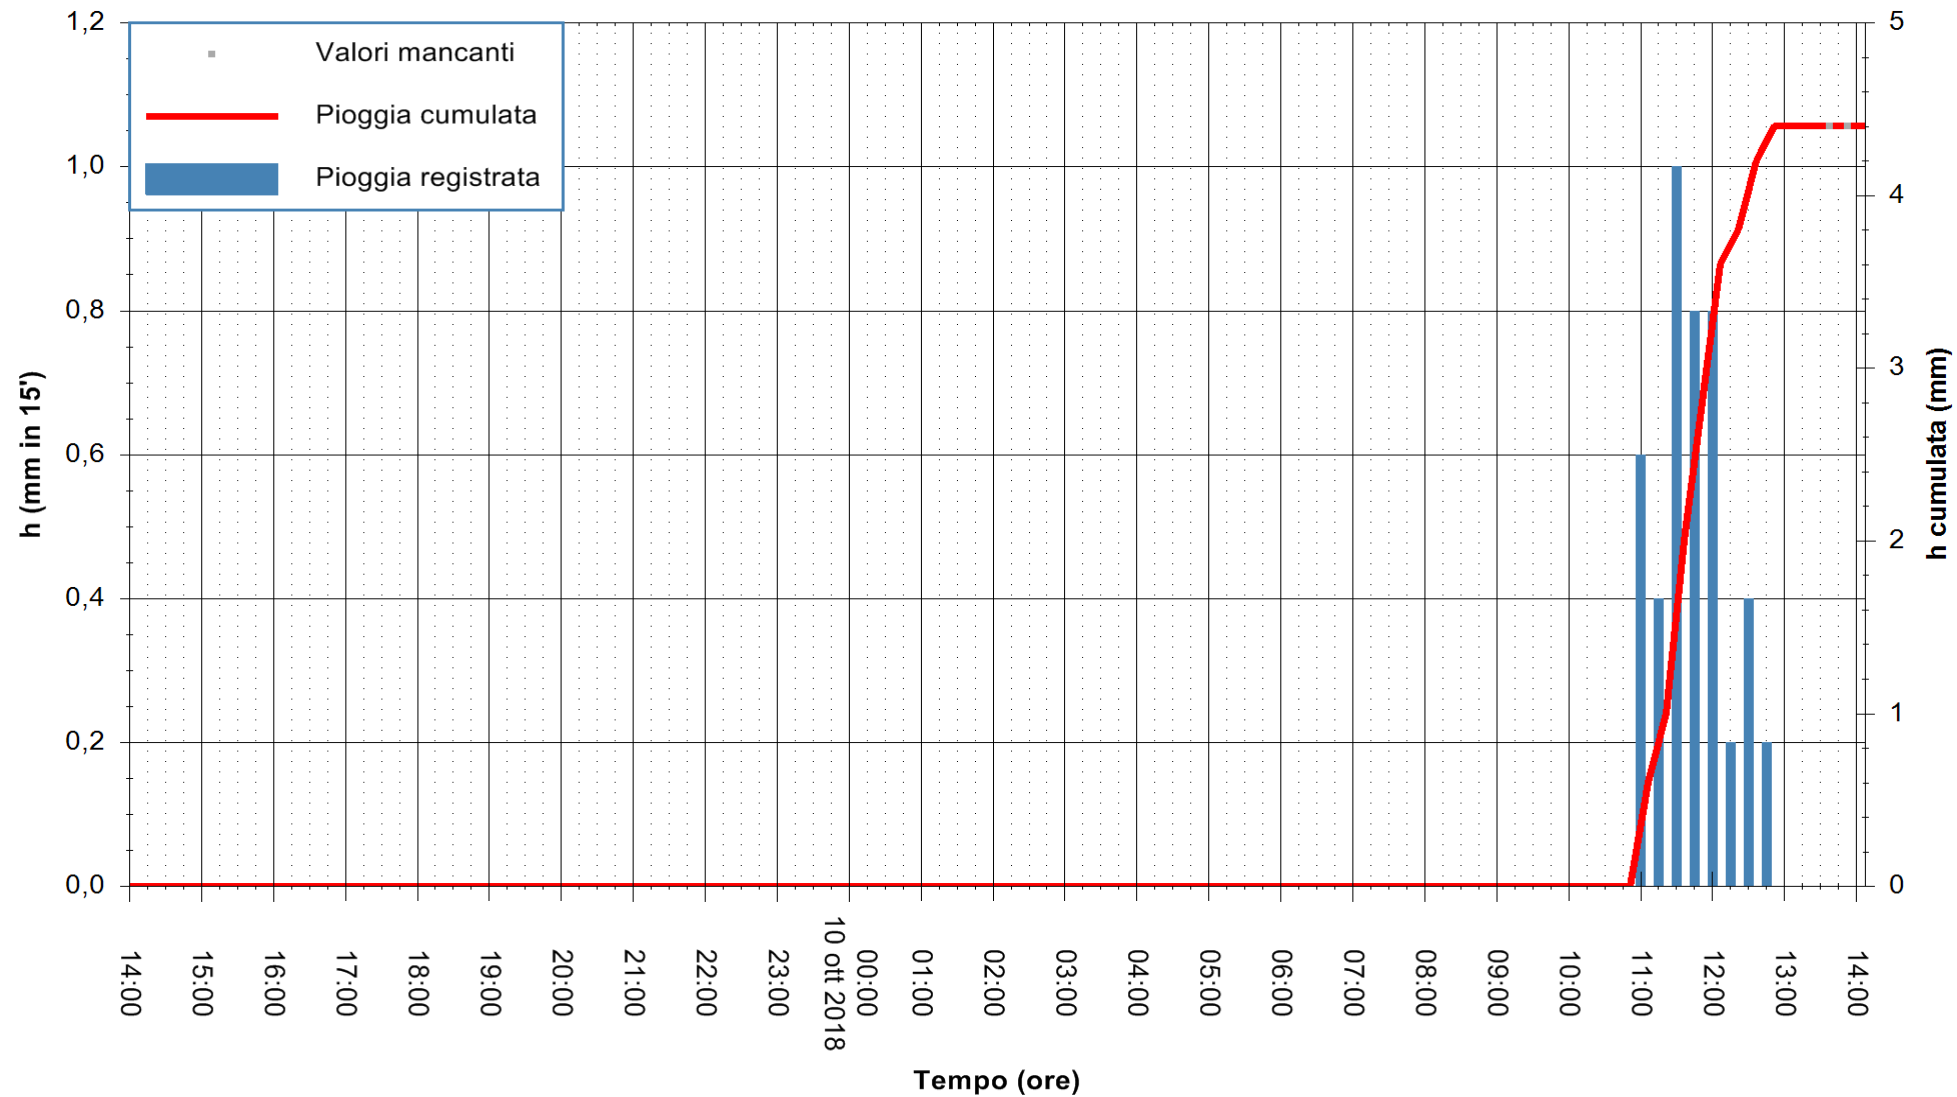

ARPAS
F.to il Dirigente Responsabile
Dott. Giuseppe Bianco

REGIONE AUTONOMA DE SARDIGNA
REGIONE AUTONOMA DELLA SARDEGNA

Stazione pluviometrica Fonni
 Area VIA MADONNA DEL MONTE
 Pioggia registrata nelle ultime 24 ore
 Estrazione dati delle ore 14:25 del 10/10/2018
 Ultimo dato disponibile: 10/10/2018 alle 13:30