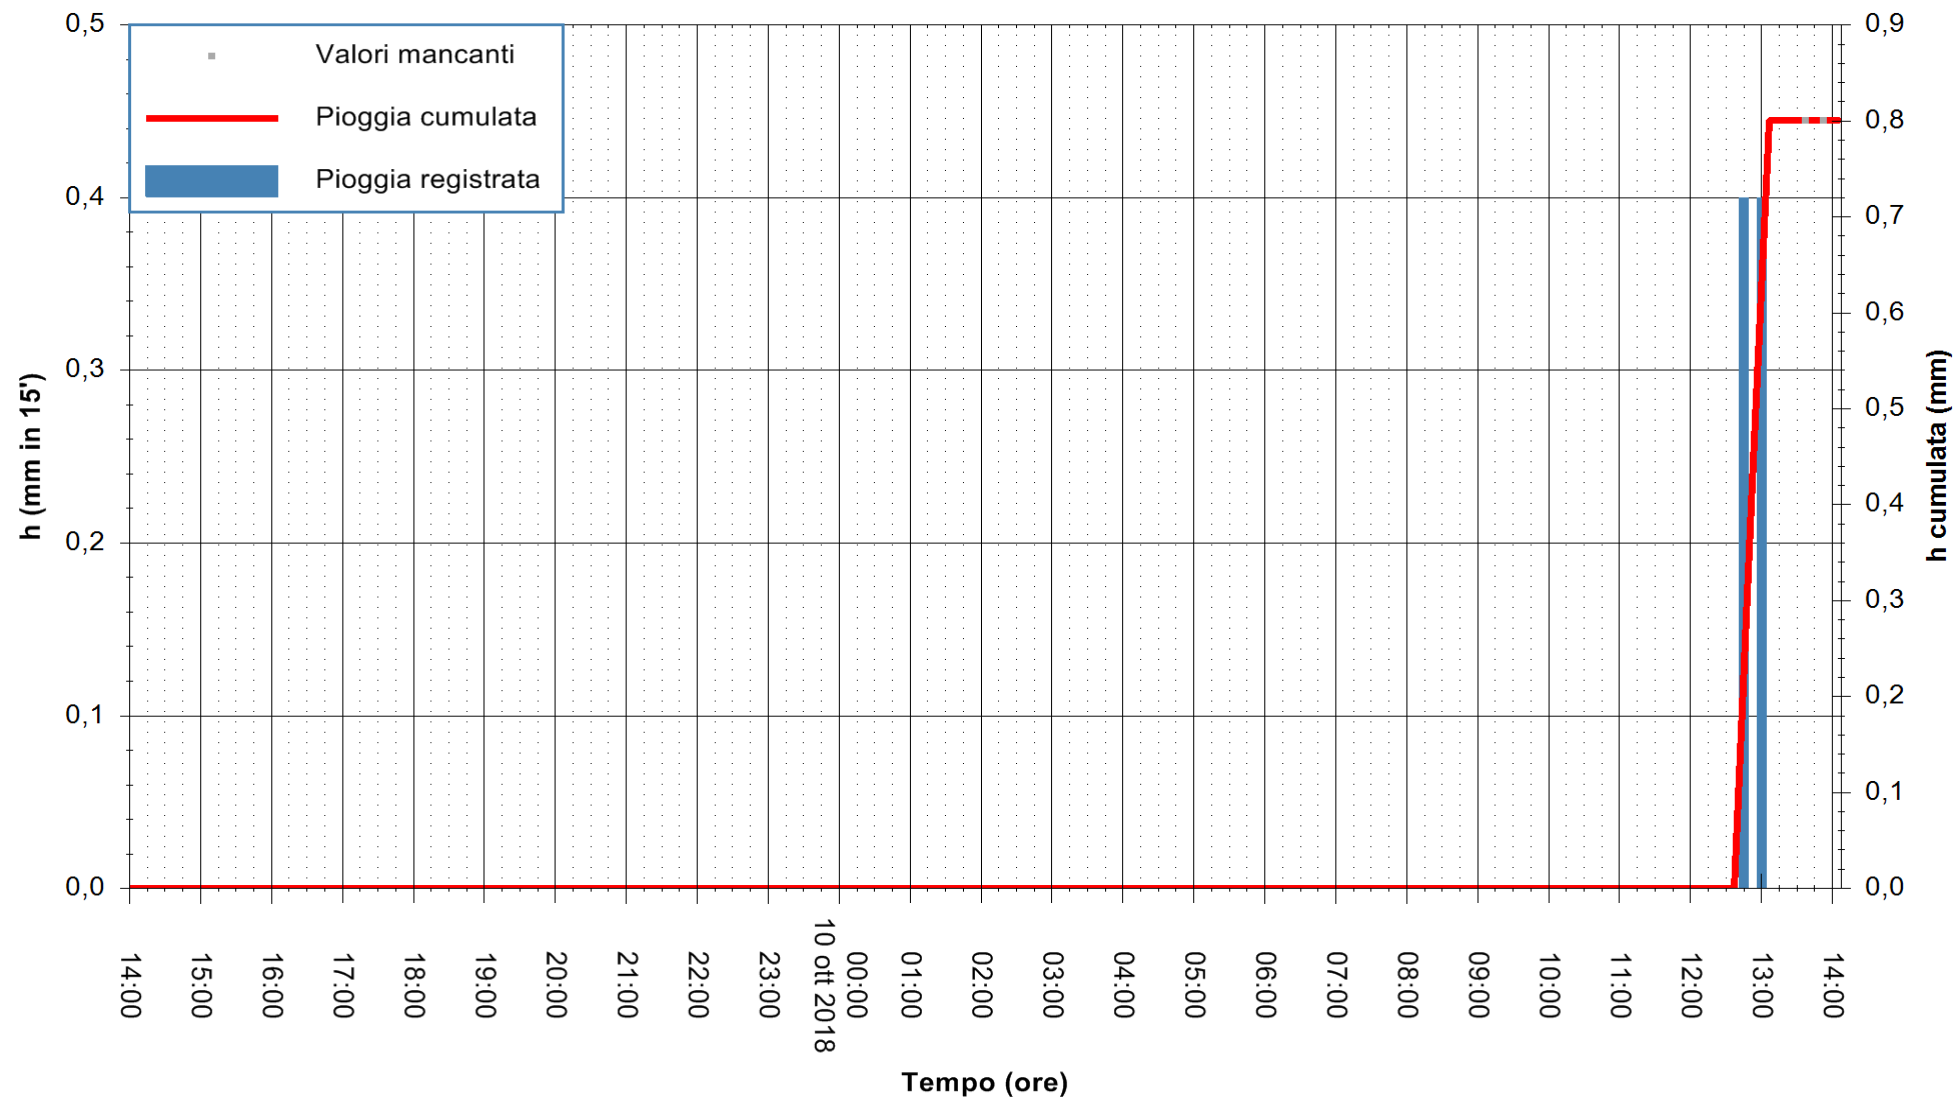

ARPAS
F.to il Dirigente Responsabile
Dott. Giuseppe Bianco

REGIONE AUTONOMA DE SARDIGNA
REGIONE AUTONOMA DELLA SARDEGNA

Stazione pluviometrica Lula
Area PIZZONCHI
Pioggia registrata nelle ultime 24 ore
Estrazione dati delle ore 14:25 del 10/10/2018
Ultimo dato disponibile: 10/10/2018 alle 13:30