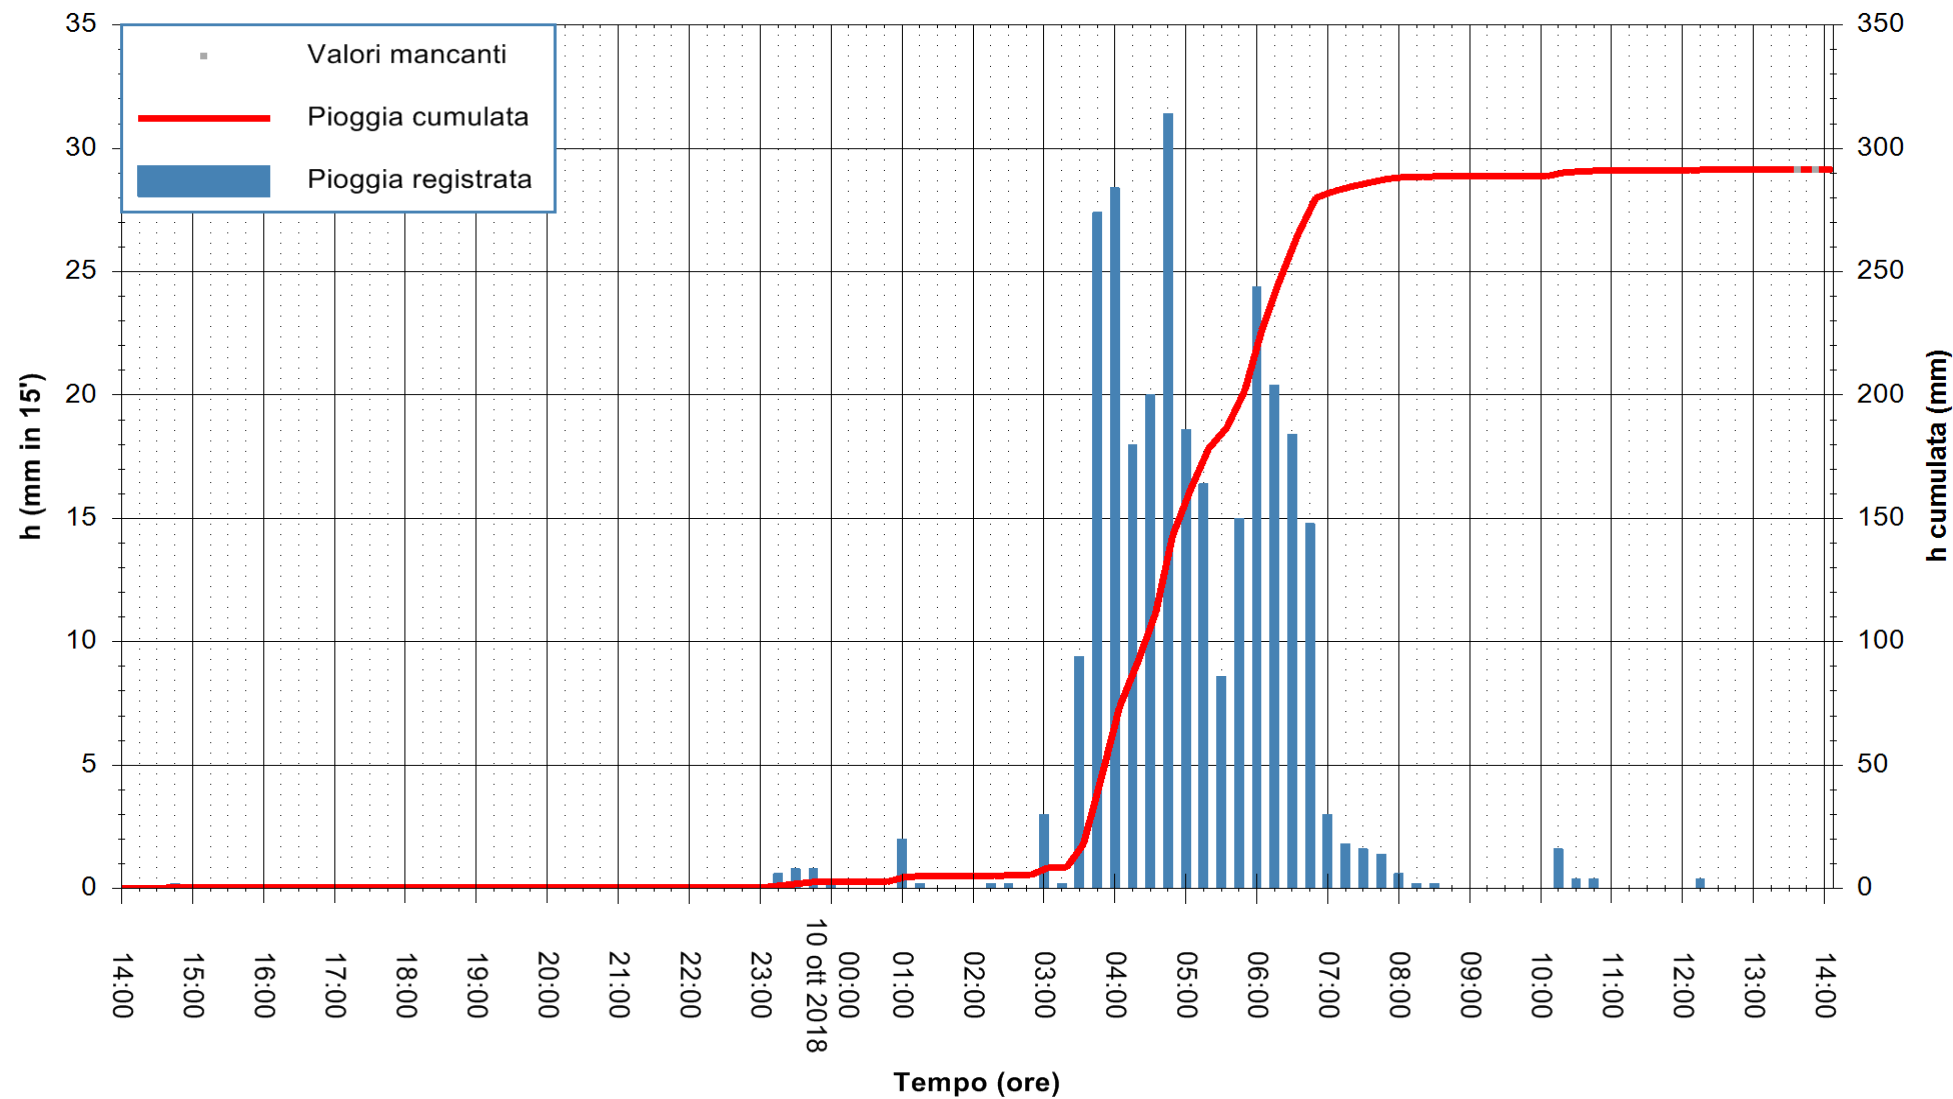

ARPAS
F.to il Dirigente Responsabile
Dott. Giuseppe Bianco

REGIONE AUTONOMA DE SARDIGNA
REGIONE AUTONOMA DELLA SARDEGNA

Stazione pluviometrica Pula
Area PISTA DI PATTINAGGIO
Pioggia registrata nelle ultime 24 ore
Estrazione dati delle ore 14:25 del 10/10/2018
Ultimo dato disponibile: 10/10/2018 alle 13:30

ARPAS
F.to il Dirigente Responsabile
Dott. Giuseppe Bianco

REGIONE AUTONOMA DE SARDIGNA
REGIONE AUTONOMA DELLA SARDEGNA

Stazione pluviometrica Aglientu
Area AGLIENTU
Pioggia registrata nelle ultime 24 ore
Estrazione dati delle ore 14:25 del 10/10/2018
Ultimo dato disponibile: 10/10/2018 alle 13:30