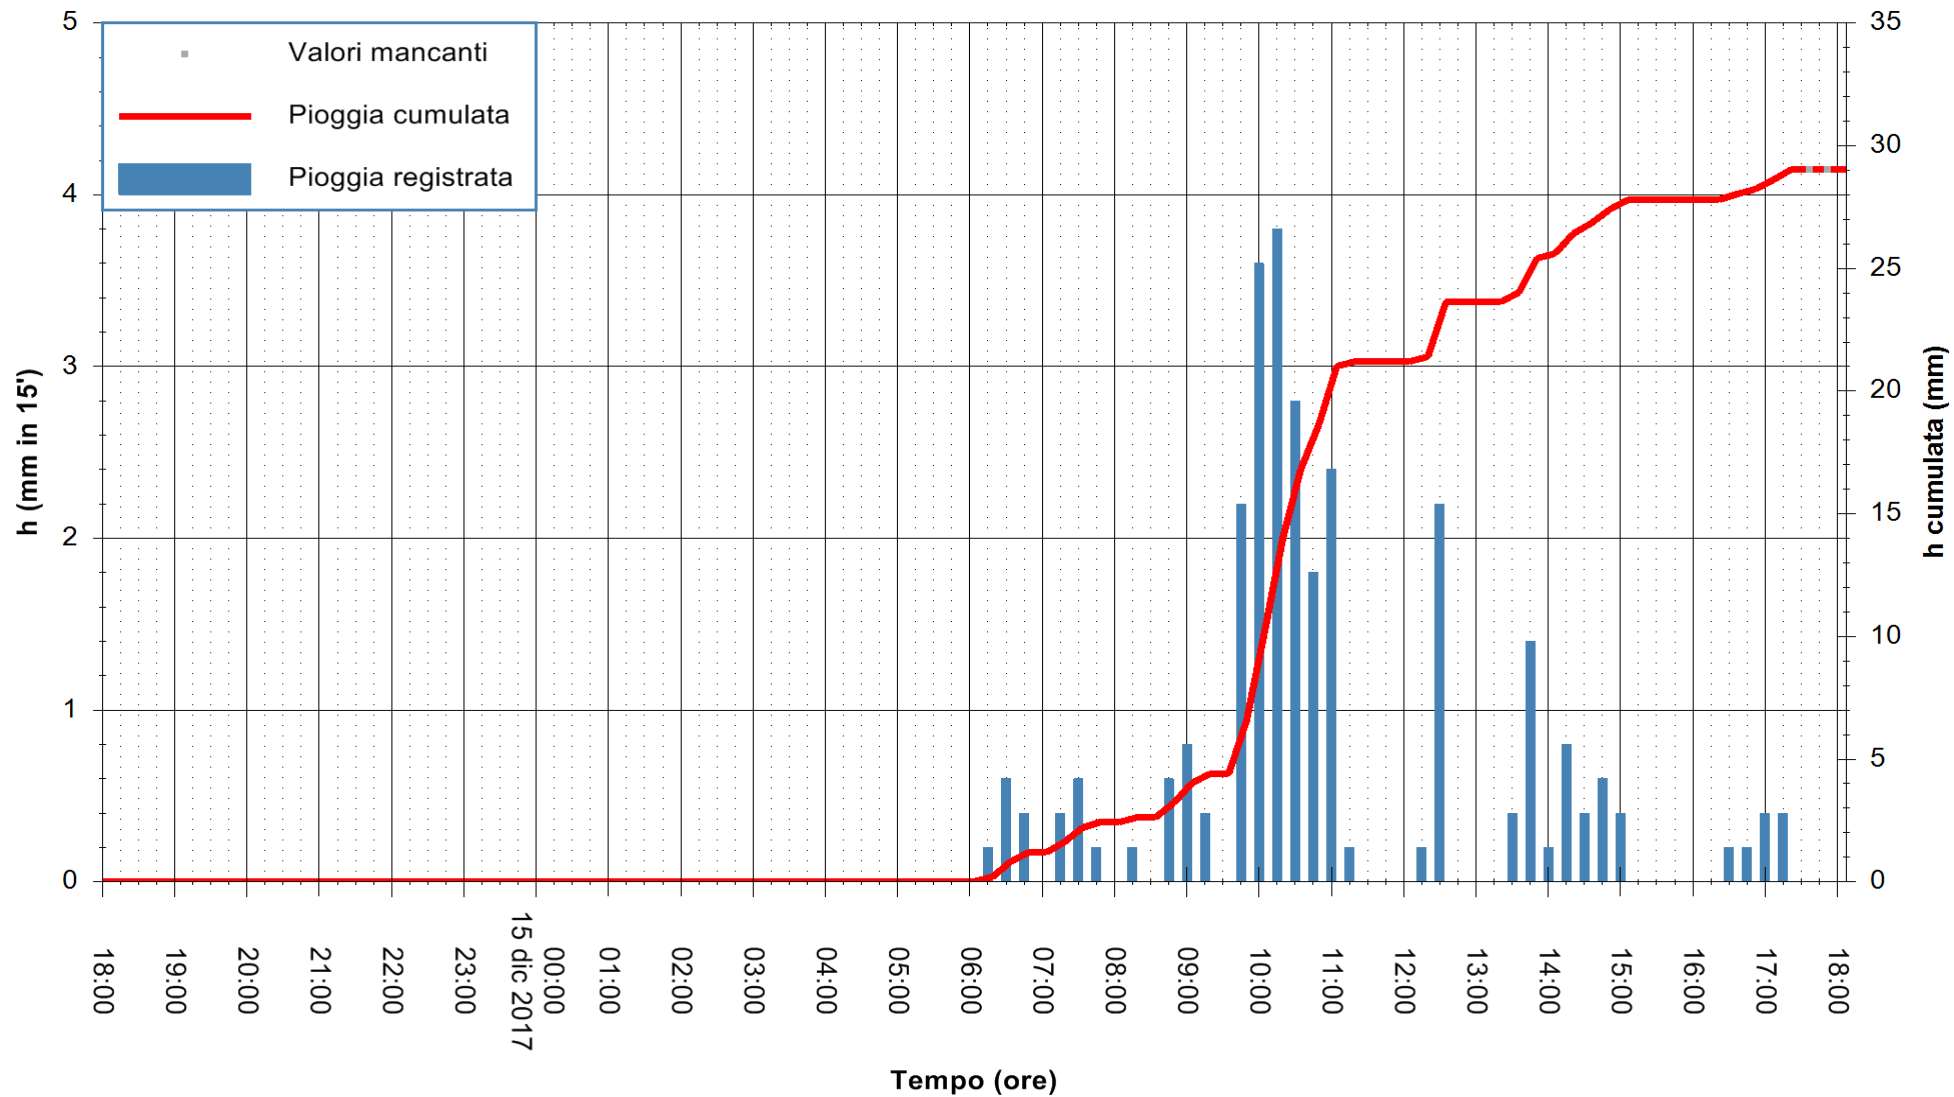

Stazione pluviometrica Fluminimannu a Decimomannu  
 Area DECIMOMANNU  
 Pioggia registrata nelle ultime 24 ore  
 Estrazione dati delle ore 18:06 del 15/12/2017  
 Ultimo dato disponibile: 15/12/2017 alle 17:30

ARPAS  
 F.to il Dirigente Responsabile  
 Dott. Giuseppe Bianco

REGIONE AUTÒNOMA DE SARDIGNA  
 REGIONE AUTONOMA DELLA SARDEGNA

Stazione pluviometrica Pianu  
 Area PIANU 15  
 Pioggia registrata nelle ultime 24 ore  
 Estrazione dati delle ore 18:06 del 15/12/2017  
 Ultimo dato disponibile: 15/12/2017 alle 17:30

ARPAS  
 F.to il Dirigente Responsabile  
 Dott. Giuseppe Bianco

REGIONE AUTÒNOMA DE SARDIGNA  
 REGIONE AUTONOMA DELLA SARDEGNA

Stazione pluviometrica Aglientu  
 Area AGLIENTU  
 Pioggia registrata nelle ultime 24 ore  
 Estrazione dati delle ore 18:06 del 15/12/2017  
 Ultimo dato disponibile: 15/12/2017 alle 17:30

ARPAS  
 F.to il Dirigente Responsabile  
 Dott. Giuseppe Bianco

REGIONE AUTONOMA DE SARDIGNA  
 REGIONE AUTONOMA DELLA SARDEGNA

Stazione pluviometrica Siniscola  
 Area SU PRANU  
 Pioggia registrata nelle ultime 24 ore  
 Estrazione dati delle ore 18:06 del 15/12/2017  
 Ultimo dato disponibile: 15/12/2017 alle 17:30