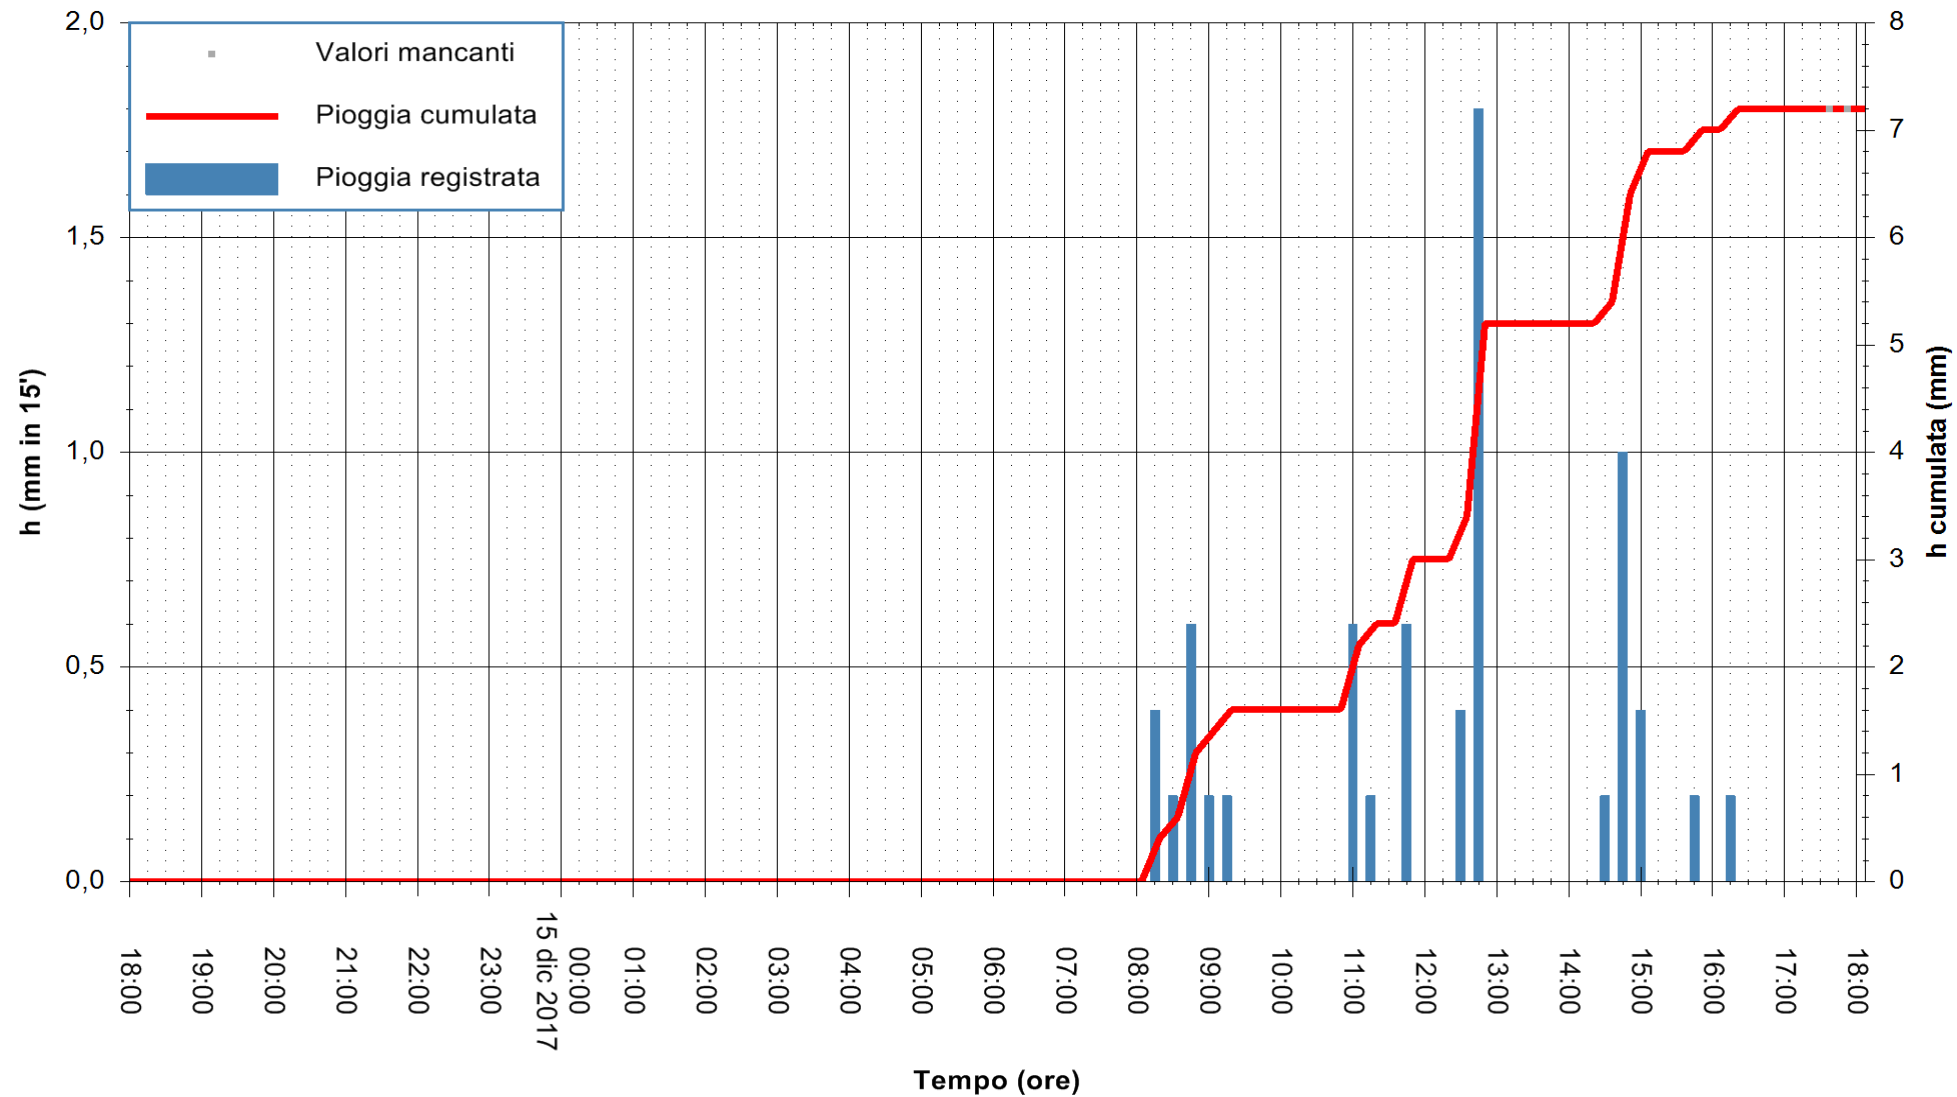

Stazione pluviometrica Fluminimannu a Decimomannu  
 Area DECIMOMANNU  
 Pioggia registrata nelle ultime 24 ore  
 Estrazione dati delle ore 18:06 del 15/12/2017  
 Ultimo dato disponibile: 15/12/2017 alle 17:30

ARPAS  
 F.to il Dirigente Responsabile  
 Dott. Giuseppe Bianco

REGIONE AUTÒNOMA DE SARDIGNA  
 REGIONE AUTONOMA DELLA SARDEGNA

Stazione pluviometrica Aglientu  
 Area AGLIENTU  
 Pioggia registrata nelle ultime 24 ore  
 Estrazione dati delle ore 18:06 del 15/12/2017  
 Ultimo dato disponibile: 15/12/2017 alle 17:30

ARPAS  
 F.to il Dirigente Responsabile  
 Dott. Giuseppe Bianco

REGIONE AUTONOMA DE SARDIGNA  
 REGIONE AUTONOMA DELLA SARDEGNA

Stazione pluviometrica Siniscola  
 Area SU PRANU  
 Pioggia registrata nelle ultime 24 ore  
 Estrazione dati delle ore 18:06 del 15/12/2017  
 Ultimo dato disponibile: 15/12/2017 alle 17:30