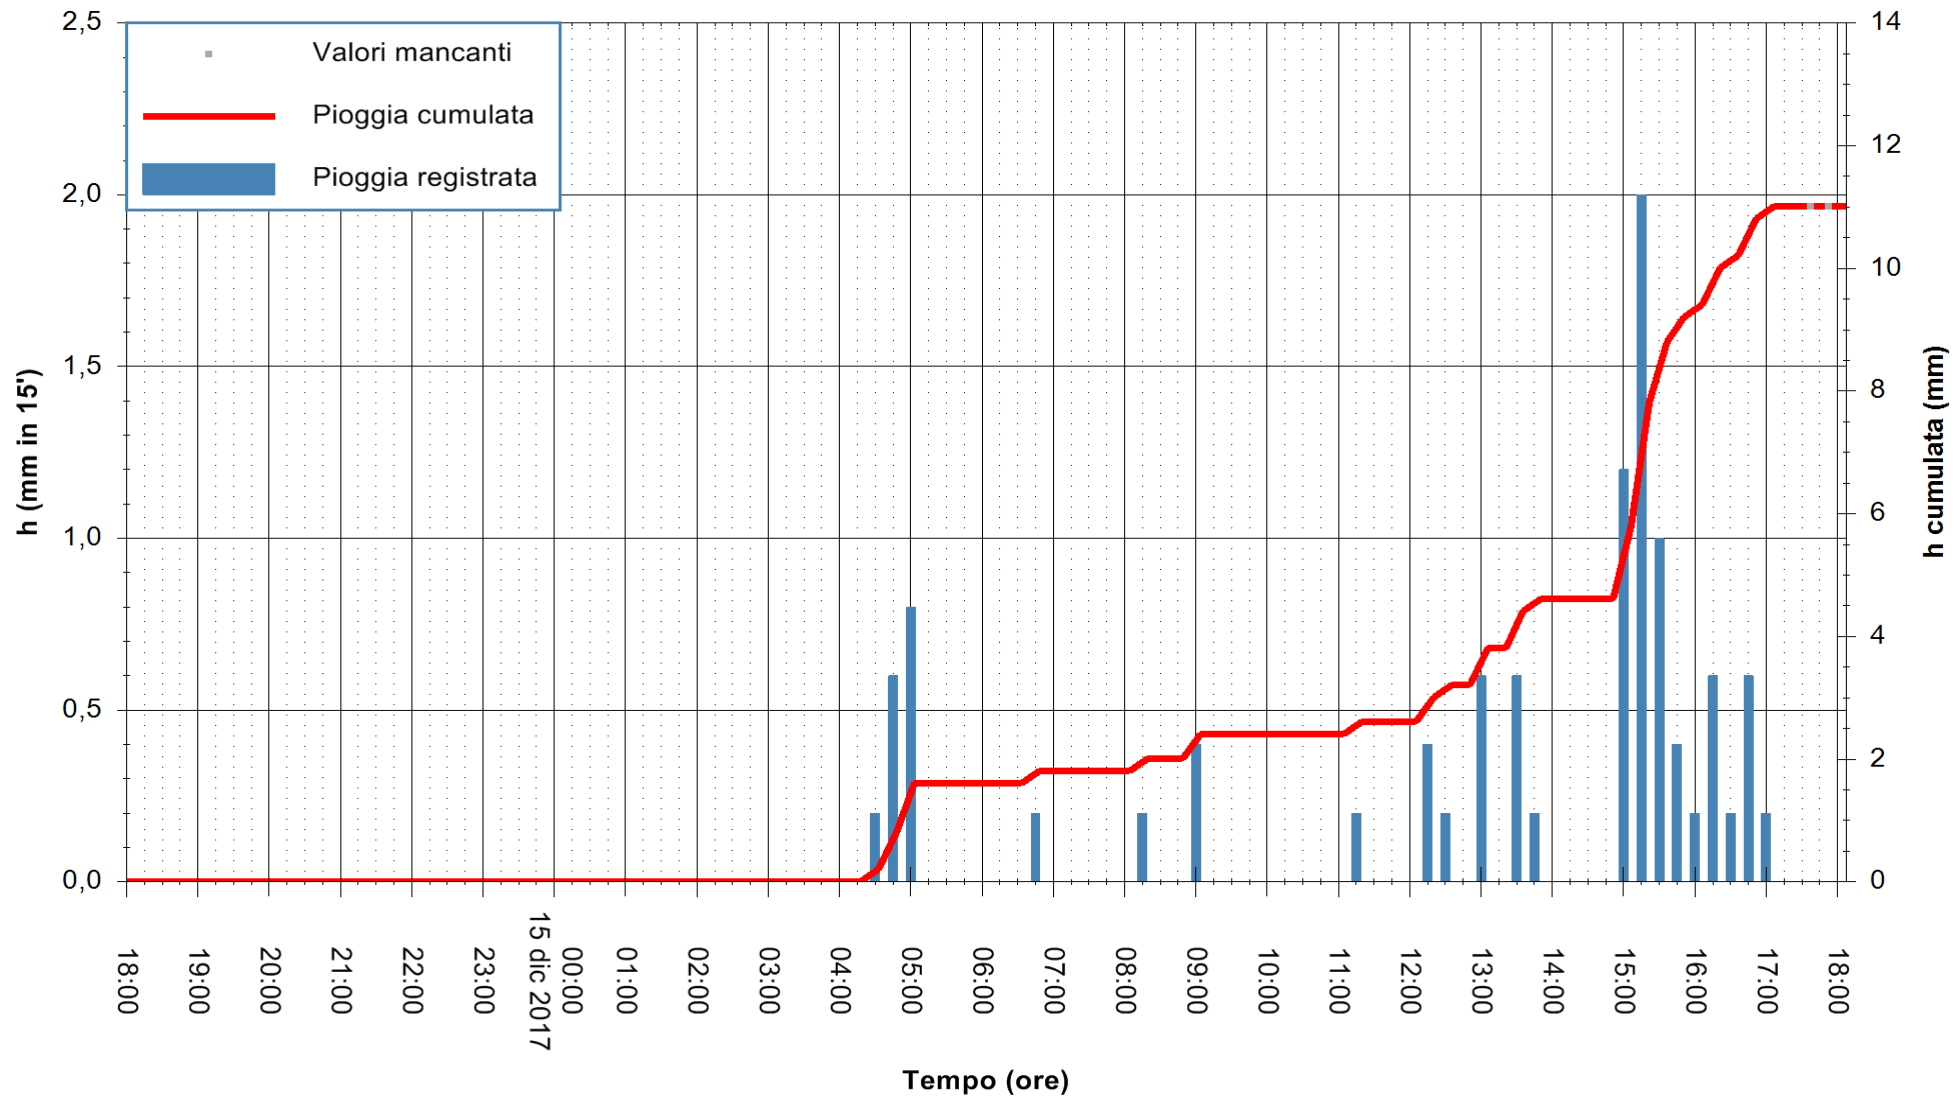

Stazione pluviometrica Fluminimannu a Decimomannu  
 Area DECIMOMANNU  
 Pioggia registrata nelle ultime 24 ore  
 Estrazione dati delle ore 18:06 del 15/12/2017  
 Ultimo dato disponibile: 15/12/2017 alle 17:30

ARPAS  
 F.to il Dirigente Responsabile  
 Dott. Giuseppe Bianco

REGIONE AUTÒNOMA DE SARDIGNA  
 REGIONE AUTONOMA DELLA SARDEGNA

Stazione pluviometrica Pianu  
 Area PIANU 15  
 Pioggia registrata nelle ultime 24 ore  
 Estrazione dati delle ore 18:06 del 15/12/2017  
 Ultimo dato disponibile: 15/12/2017 alle 17:30

ARPAS  
 F.to il Dirigente Responsabile  
 Dott. Giuseppe Bianco

REGIONE AUTÒNOMA DE SARDIGNA  
 REGIONE AUTONOMA DELLA SARDEGNA

Stazione pluviometrica Aglientu  
 Area AGLIENTU  
 Pioggia registrata nelle ultime 24 ore  
 Estrazione dati delle ore 18:06 del 15/12/2017  
 Ultimo dato disponibile: 15/12/2017 alle 17:30

ARPAS  
 F.to il Dirigente Responsabile  
 Dott. Giuseppe Bianco

REGIONE AUTONOMA DE SARDIGNA  
 REGIONE AUTONOMA DELLA SARDEGNA

Stazione pluviometrica Siniscola  
 Area SU PRANU  
 Pioggia registrata nelle ultime 24 ore  
 Estrazione dati delle ore 18:06 del 15/12/2017  
 Ultimo dato disponibile: 15/12/2017 alle 17:30