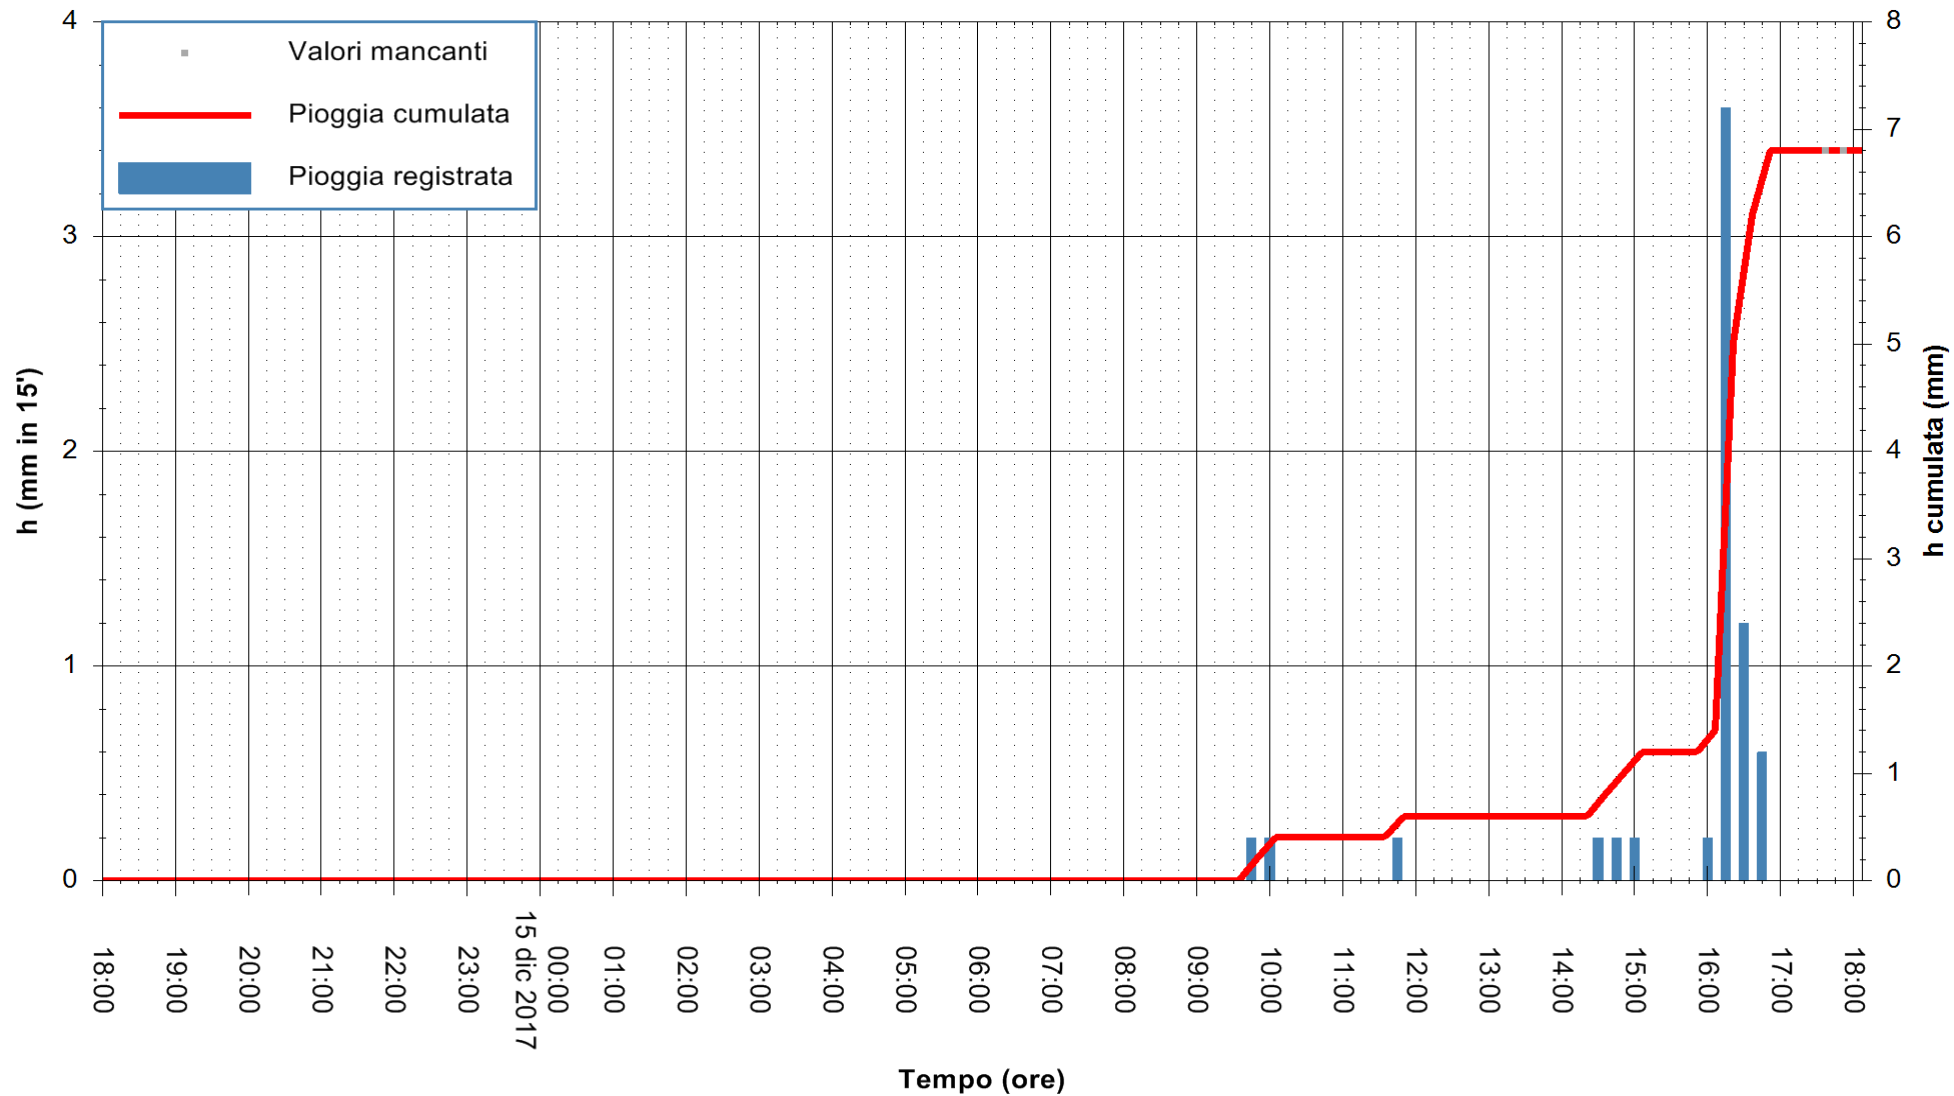

Stazione pluviometrica Fluminimannu a Decimomannu  
 Area DECIMOMANNU  
 Pioggia registrata nelle ultime 24 ore  
 Estrazione dati delle ore 18:06 del 15/12/2017  
 Ultimo dato disponibile: 15/12/2017 alle 17:30

ARPAS  
 F.to il Dirigente Responsabile  
 Dott. Giuseppe Bianco

REGIONE AUTÒNOMA DE SARDIGNA  
 REGIONE AUTONOMA DELLA SARDEGNA

Stazione pluviometrica Pianu  
 Area PIANU 15  
 Pioggia registrata nelle ultime 24 ore  
 Estrazione dati delle ore 18:06 del 15/12/2017  
 Ultimo dato disponibile: 15/12/2017 alle 17:30

ARPAS  
 F.to il Dirigente Responsabile  
 Dott. Giuseppe Bianco

REGIONE AUTÒNOMA DE SARDIGNA  
 REGIONE AUTONOMA DELLA SARDEGNA

Stazione pluviometrica Aglientu  
 Area AGLIENTU  
 Pioggia registrata nelle ultime 24 ore  
 Estrazione dati delle ore 18:06 del 15/12/2017  
 Ultimo dato disponibile: 15/12/2017 alle 17:30

ARPAS  
 F.to il Dirigente Responsabile  
 Dott. Giuseppe Bianco

REGIONE AUTONOMA DE SARDIGNA  
 REGIONE AUTONOMA DELLA SARDEGNA

Stazione pluviometrica Siniscola  
 Area SU PRANU  
 Pioggia registrata nelle ultime 24 ore  
 Estrazione dati delle ore 18:06 del 15/12/2017  
 Ultimo dato disponibile: 15/12/2017 alle 17:30