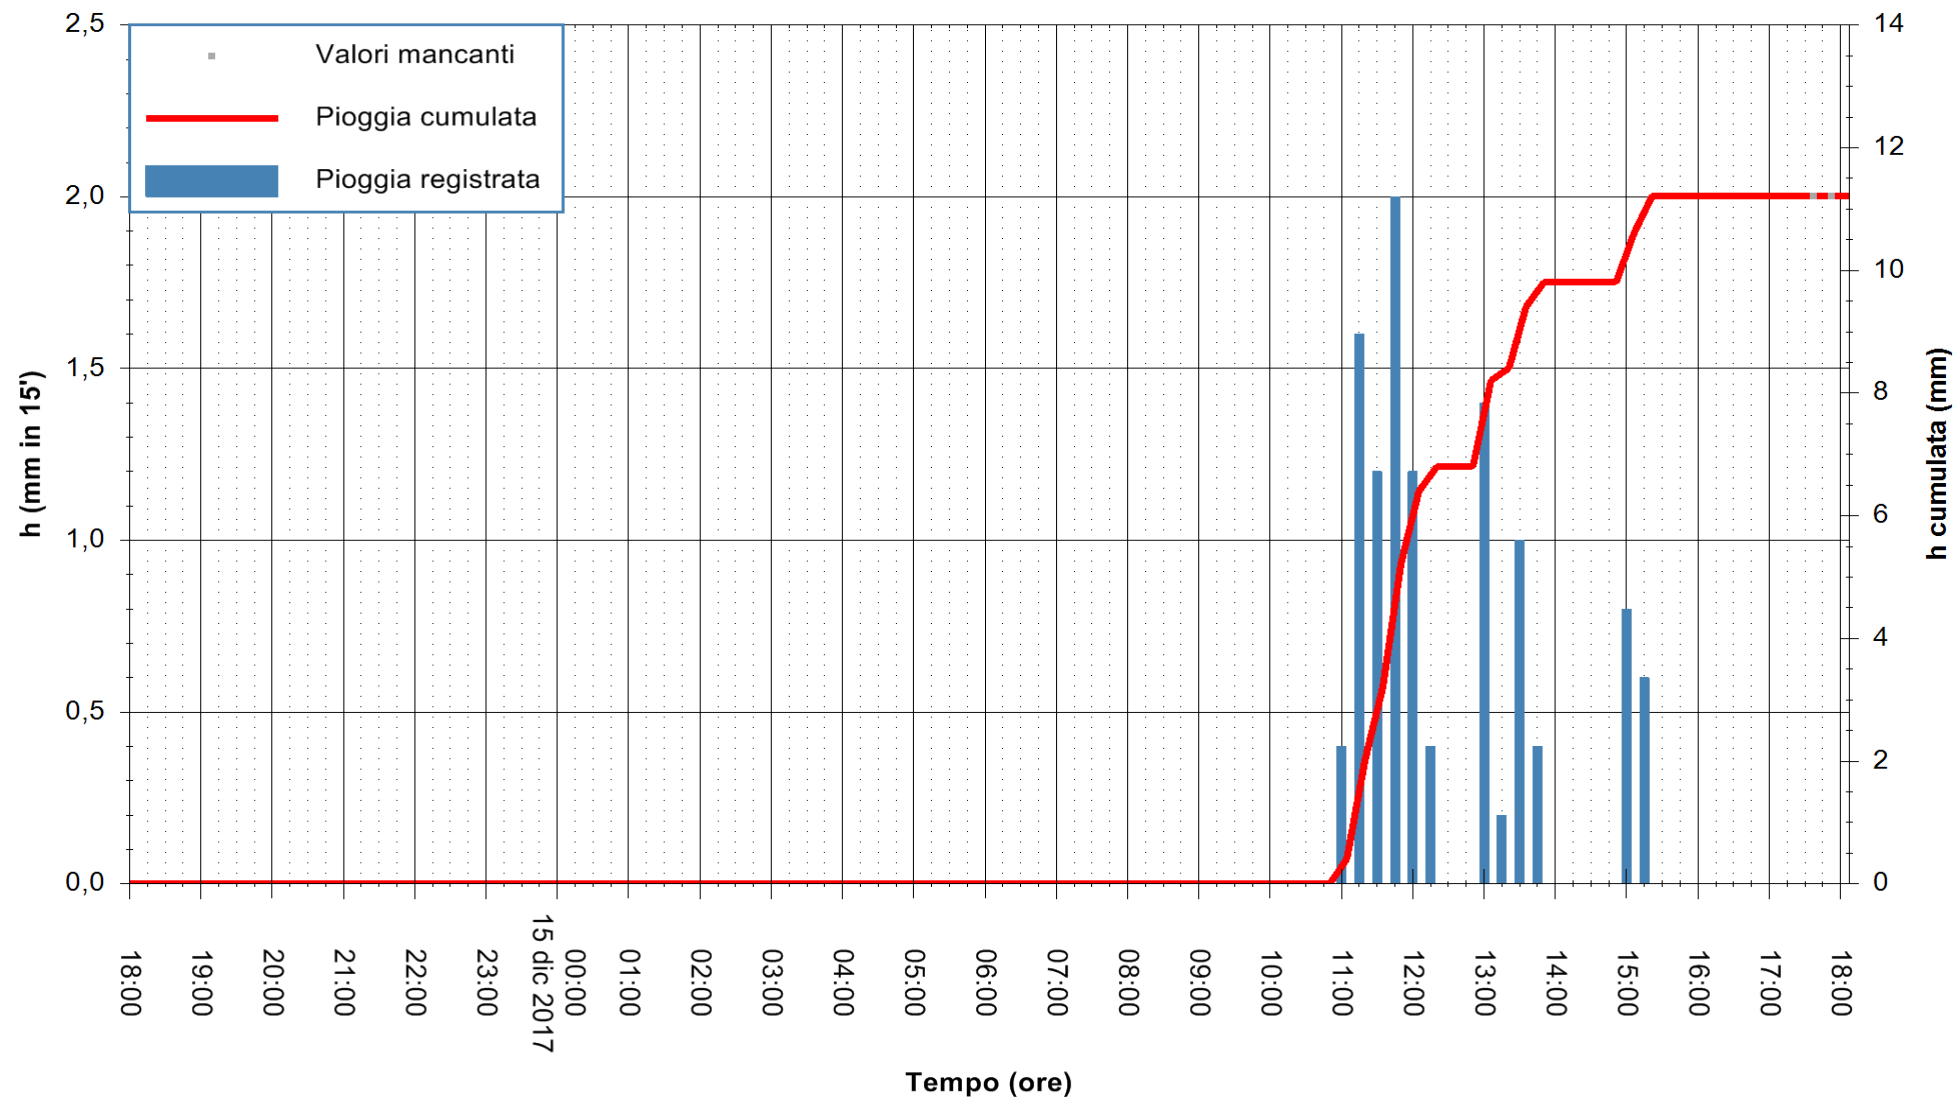

Stazione pluviometrica Fluminimannu a Decimomannu  
 Area DECIMOMANNU  
 Pioggia registrata nelle ultime 24 ore  
 Estrazione dati delle ore 18:06 del 15/12/2017  
 Ultimo dato disponibile: 15/12/2017 alle 17:30

ARPAS  
 F.to il Dirigente Responsabile  
 Dott. Giuseppe Bianco

REGIONE AUTÒNOMA DE SARDIGNA  
 REGIONE AUTONOMA DELLA SARDEGNA

Stazione pluviometrica Aglientu  
 Area AGLIENTU  
 Pioggia registrata nelle ultime 24 ore  
 Estrazione dati delle ore 18:06 del 15/12/2017  
 Ultimo dato disponibile: 15/12/2017 alle 17:30

ARPAS  
 F.to il Dirigente Responsabile  
 Dott. Giuseppe Bianco

REGIONE AUTONOMA DE SARDIGNA  
 REGIONE AUTONOMA DELLA SARDEGNA

Stazione pluviometrica Siniscola  
 Area SU PRANU  
 Pioggia registrata nelle ultime 24 ore  
 Estrazione dati delle ore 18:06 del 15/12/2017  
 Ultimo dato disponibile: 15/12/2017 alle 17:30