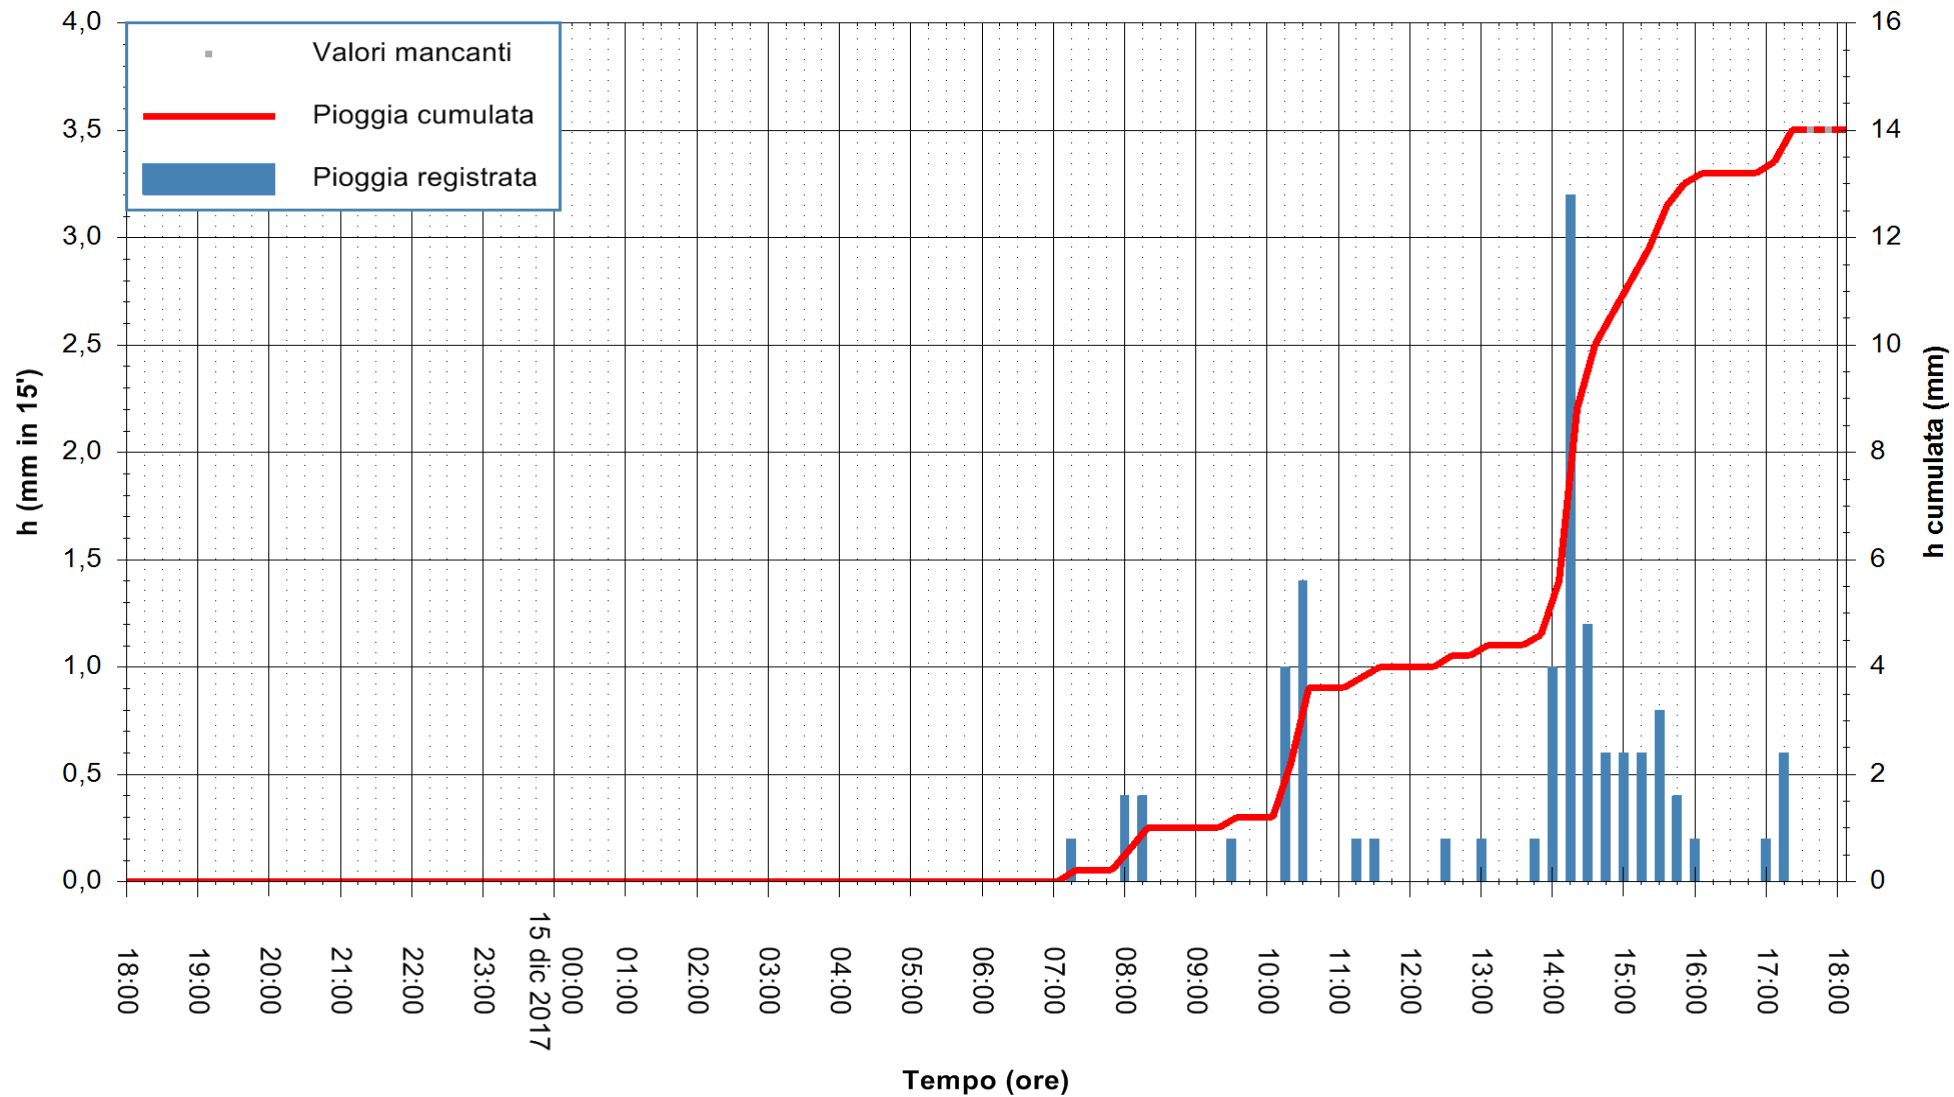

Stazione pluviometrica Fluminimannu a Decimomannu  
 Area DECIMOMANNU  
 Pioggia registrata nelle ultime 24 ore  
 Estrazione dati delle ore 18:06 del 15/12/2017  
 Ultimo dato disponibile: 15/12/2017 alle 17:30

ARPAS  
 F.to il Dirigente Responsabile  
 Dott. Giuseppe Bianco

REGIONE AUTÒNOMA DE SARDIGNA  
 REGIONE AUTONOMA DELLA SARDEGNA

Stazione pluviometrica Aglientu  
 Area AGLIENTU  
 Pioggia registrata nelle ultime 24 ore  
 Estrazione dati delle ore 18:06 del 15/12/2017  
 Ultimo dato disponibile: 15/12/2017 alle 17:30

ARPAS  
 F.to il Dirigente Responsabile  
 Dott. Giuseppe Bianco

REGIONE AUTONOMA DE SARDIGNA  
 REGIONE AUTONOMA DELLA SARDEGNA

Stazione pluviometrica Siniscola  
 Area SU PRANU  
 Pioggia registrata nelle ultime 24 ore  
 Estrazione dati delle ore 18:06 del 15/12/2017  
 Ultimo dato disponibile: 15/12/2017 alle 17:30