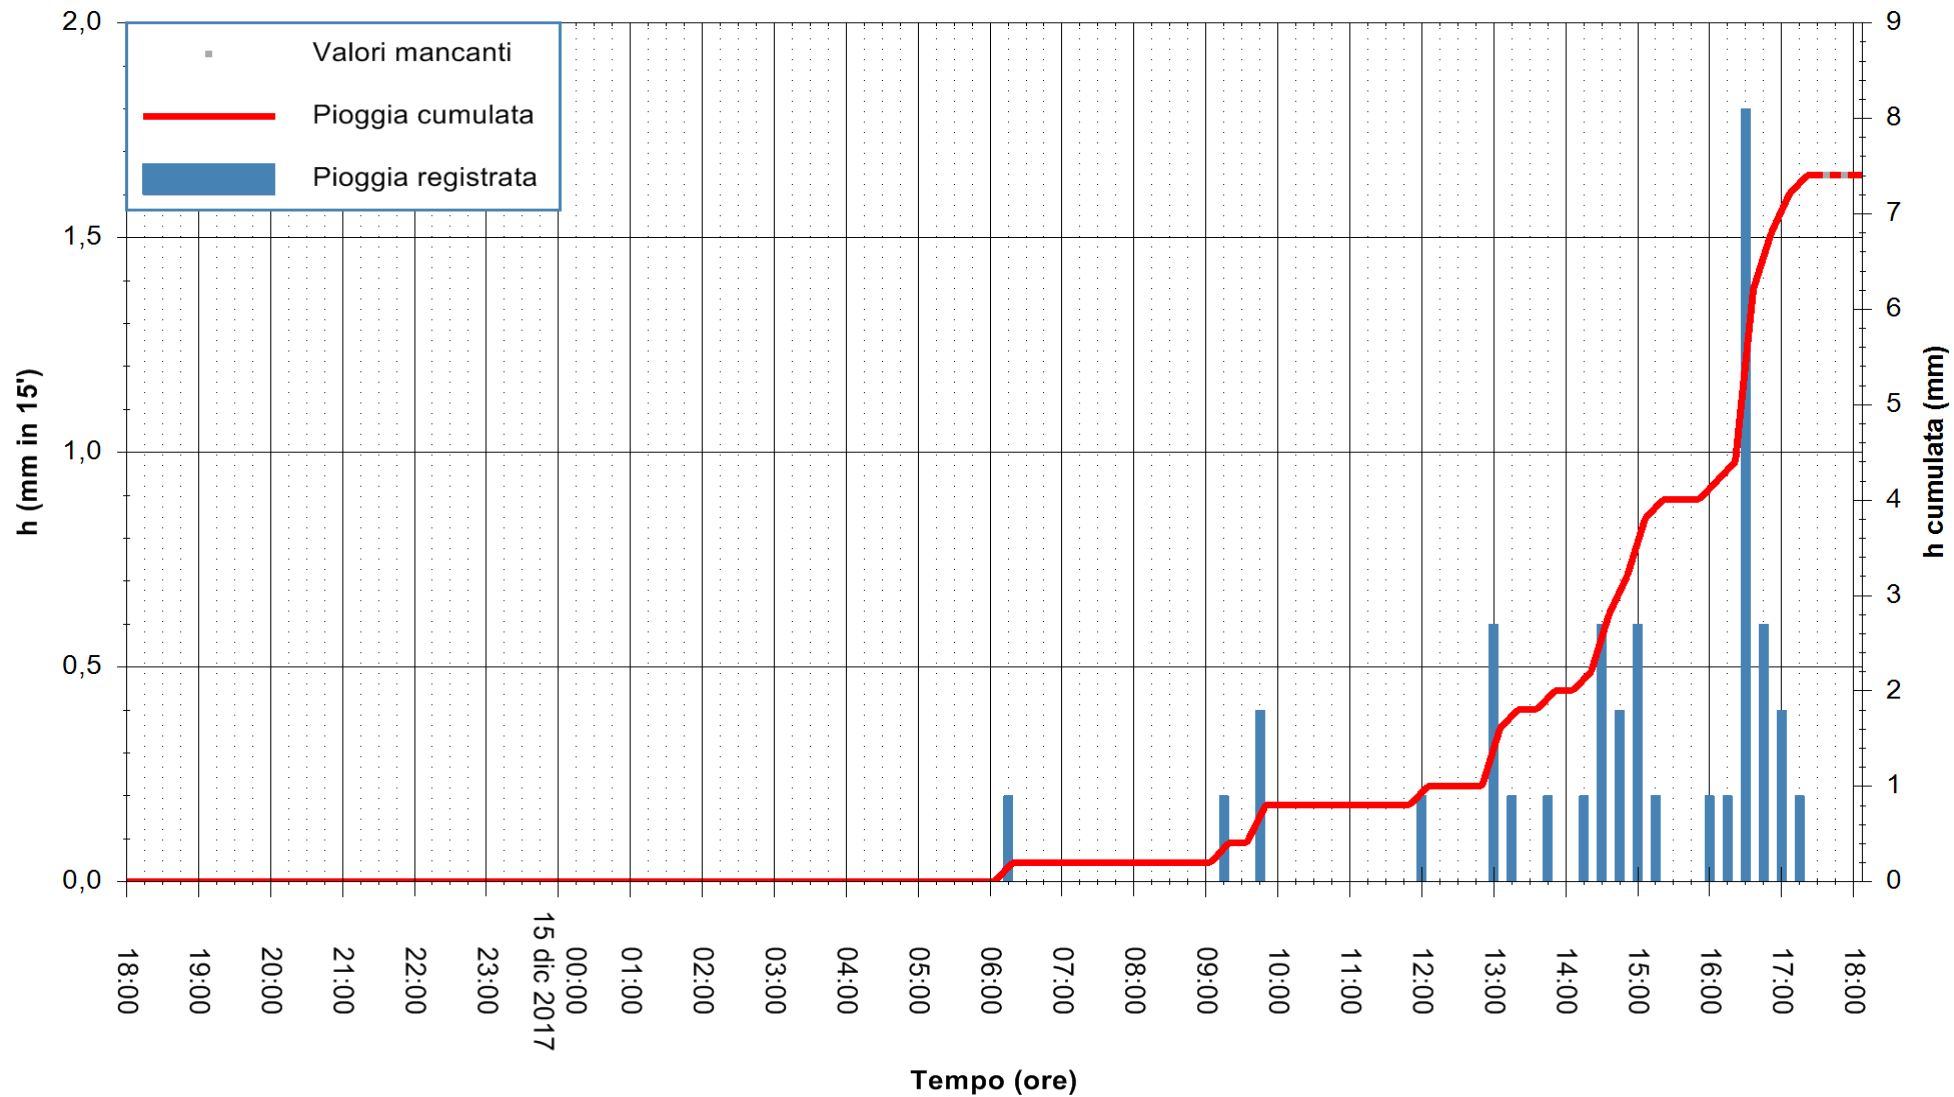

Stazione pluviometrica Fluminimannu a Decimomannu  
 Area DECIMOMANNU  
 Pioggia registrata nelle ultime 24 ore  
 Estrazione dati delle ore 18:06 del 15/12/2017  
 Ultimo dato disponibile: 15/12/2017 alle 17:30

ARPAS  
 F.to il Dirigente Responsabile  
 Dott. Giuseppe Bianco

REGIONE AUTÒNOMA DE SARDIGNA  
 REGIONE AUTONOMA DELLA SARDEGNA

Stazione pluviometrica Pianu  
 Area PIANU 15  
 Pioggia registrata nelle ultime 24 ore  
 Estrazione dati delle ore 18:06 del 15/12/2017  
 Ultimo dato disponibile: 15/12/2017 alle 17:30

ARPAS  
 F.to il Dirigente Responsabile  
 Dott. Giuseppe Bianco

REGIONE AUTÒNOMA DE SARDIGNA  
 REGIONE AUTONOMA DELLA SARDEGNA

Stazione pluviometrica Aglientu  
 Area AGLIENTU  
 Pioggia registrata nelle ultime 24 ore  
 Estrazione dati delle ore 18:06 del 15/12/2017  
 Ultimo dato disponibile: 15/12/2017 alle 17:30

ARPAS  
 F.to il Dirigente Responsabile  
 Dott. Giuseppe Bianco

REGIONE AUTONOMA DE SARDIGNA  
 REGIONE AUTONOMA DELLA SARDEGNA

Stazione pluviometrica Siniscola  
 Area SU PRANU  
 Pioggia registrata nelle ultime 24 ore  
 Estrazione dati delle ore 18:06 del 15/12/2017  
 Ultimo dato disponibile: 15/12/2017 alle 17:30