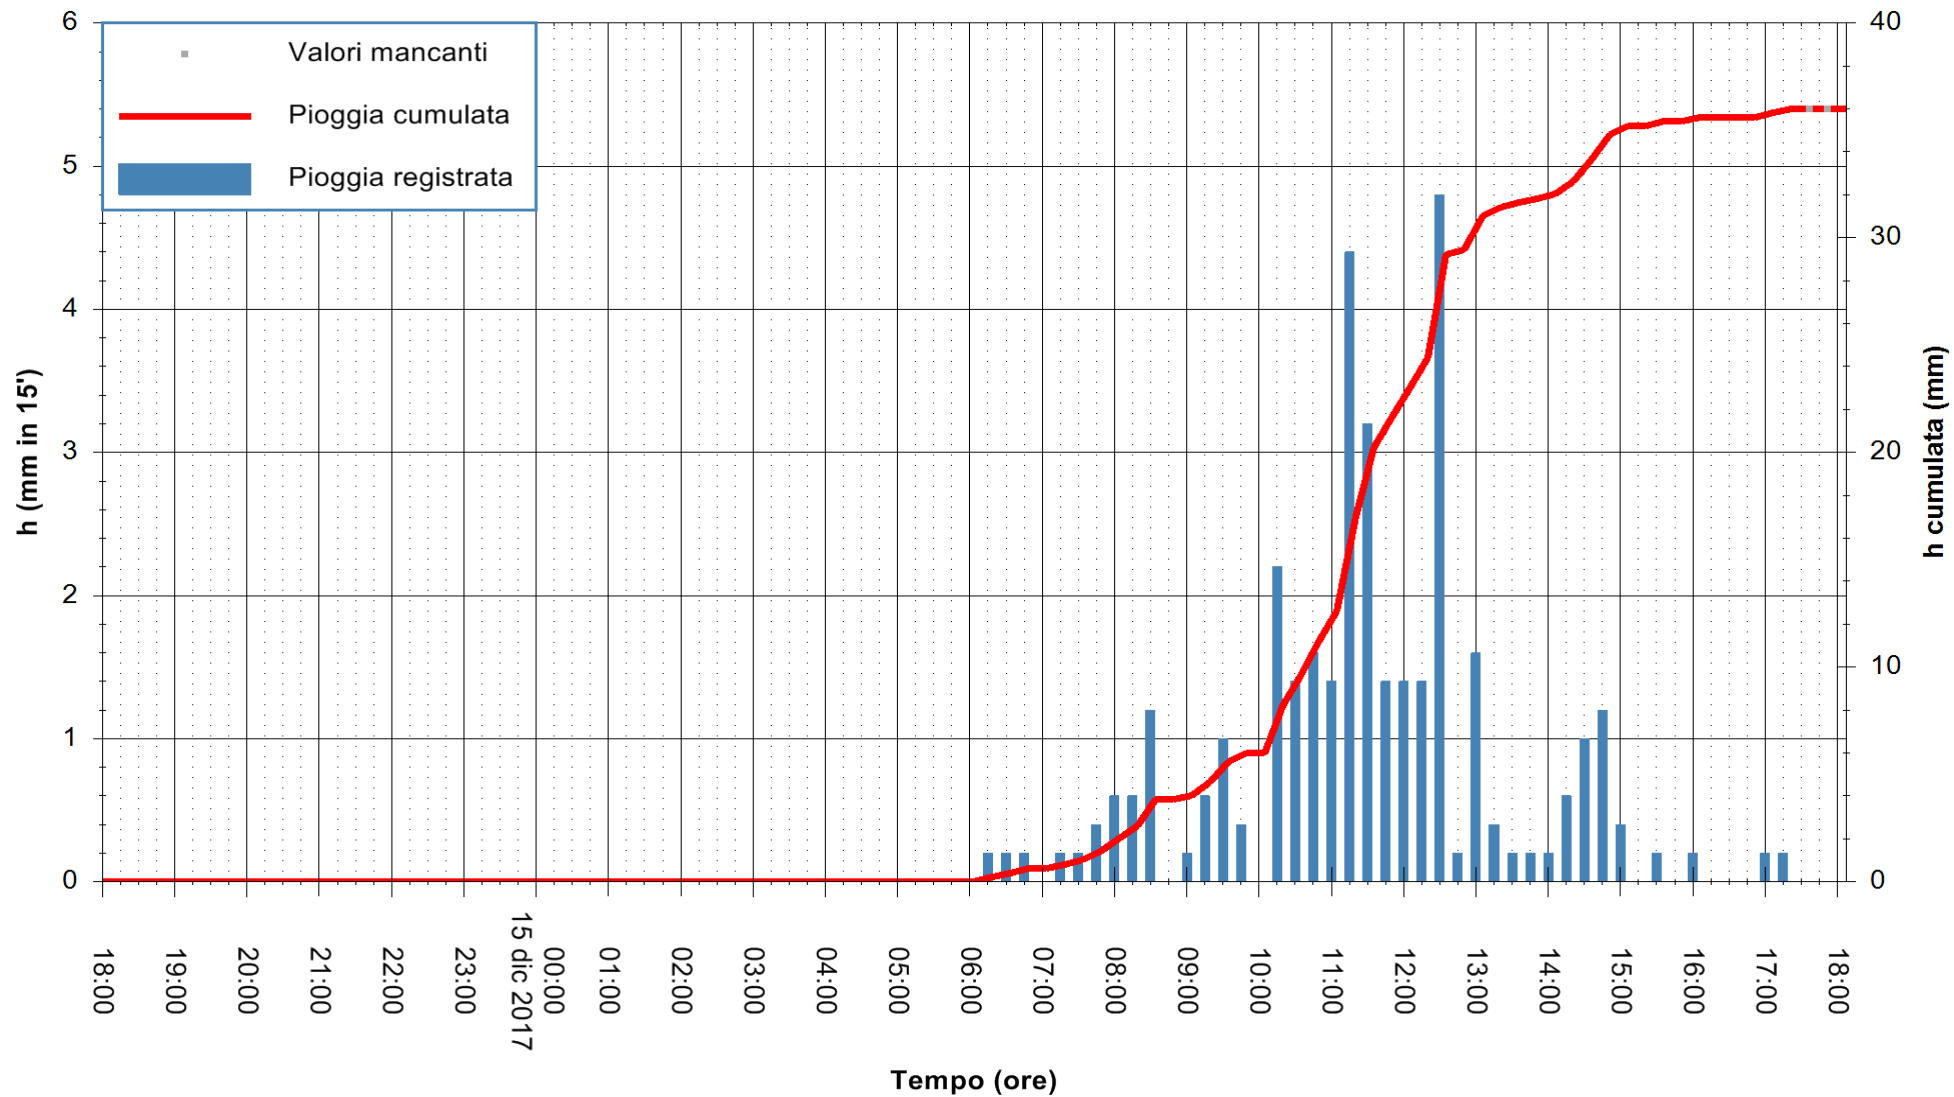

Stazione pluviometrica Fluminimannu a Decimomannu  
 Area DECIMOMANNU  
 Pioggia registrata nelle ultime 24 ore  
 Estrazione dati delle ore 18:06 del 15/12/2017  
 Ultimo dato disponibile: 15/12/2017 alle 17:30

ARPAS  
 F.to il Dirigente Responsabile  
 Dott. Giuseppe Bianco

REGIONE AUTÒNOMA DE SARDIGNA  
 REGIONE AUTONOMA DELLA SARDEGNA

Stazione pluviometrica Pianu  
 Area PIANU 15  
 Pioggia registrata nelle ultime 24 ore  
 Estrazione dati delle ore 18:06 del 15/12/2017  
 Ultimo dato disponibile: 15/12/2017 alle 17:30

ARPAS  
 F.to il Dirigente Responsabile  
 Dott. Giuseppe Bianco

REGIONE AUTÒNOMA DE SARDIGNA  
 REGIONE AUTONOMA DELLA SARDEGNA

Stazione pluviometrica Aglientu  
 Area AGLIENTU  
 Pioggia registrata nelle ultime 24 ore  
 Estrazione dati delle ore 18:06 del 15/12/2017  
 Ultimo dato disponibile: 15/12/2017 alle 17:30

ARPAS  
 F.to il Dirigente Responsabile  
 Dott. Giuseppe Bianco

REGIONE AUTONOMA DE SARDIGNA  
 REGIONE AUTONOMA DELLA SARDEGNA

Stazione pluviometrica Siniscola  
 Area SU PRANU  
 Pioggia registrata nelle ultime 24 ore  
 Estrazione dati delle ore 18:06 del 15/12/2017  
 Ultimo dato disponibile: 15/12/2017 alle 17:30