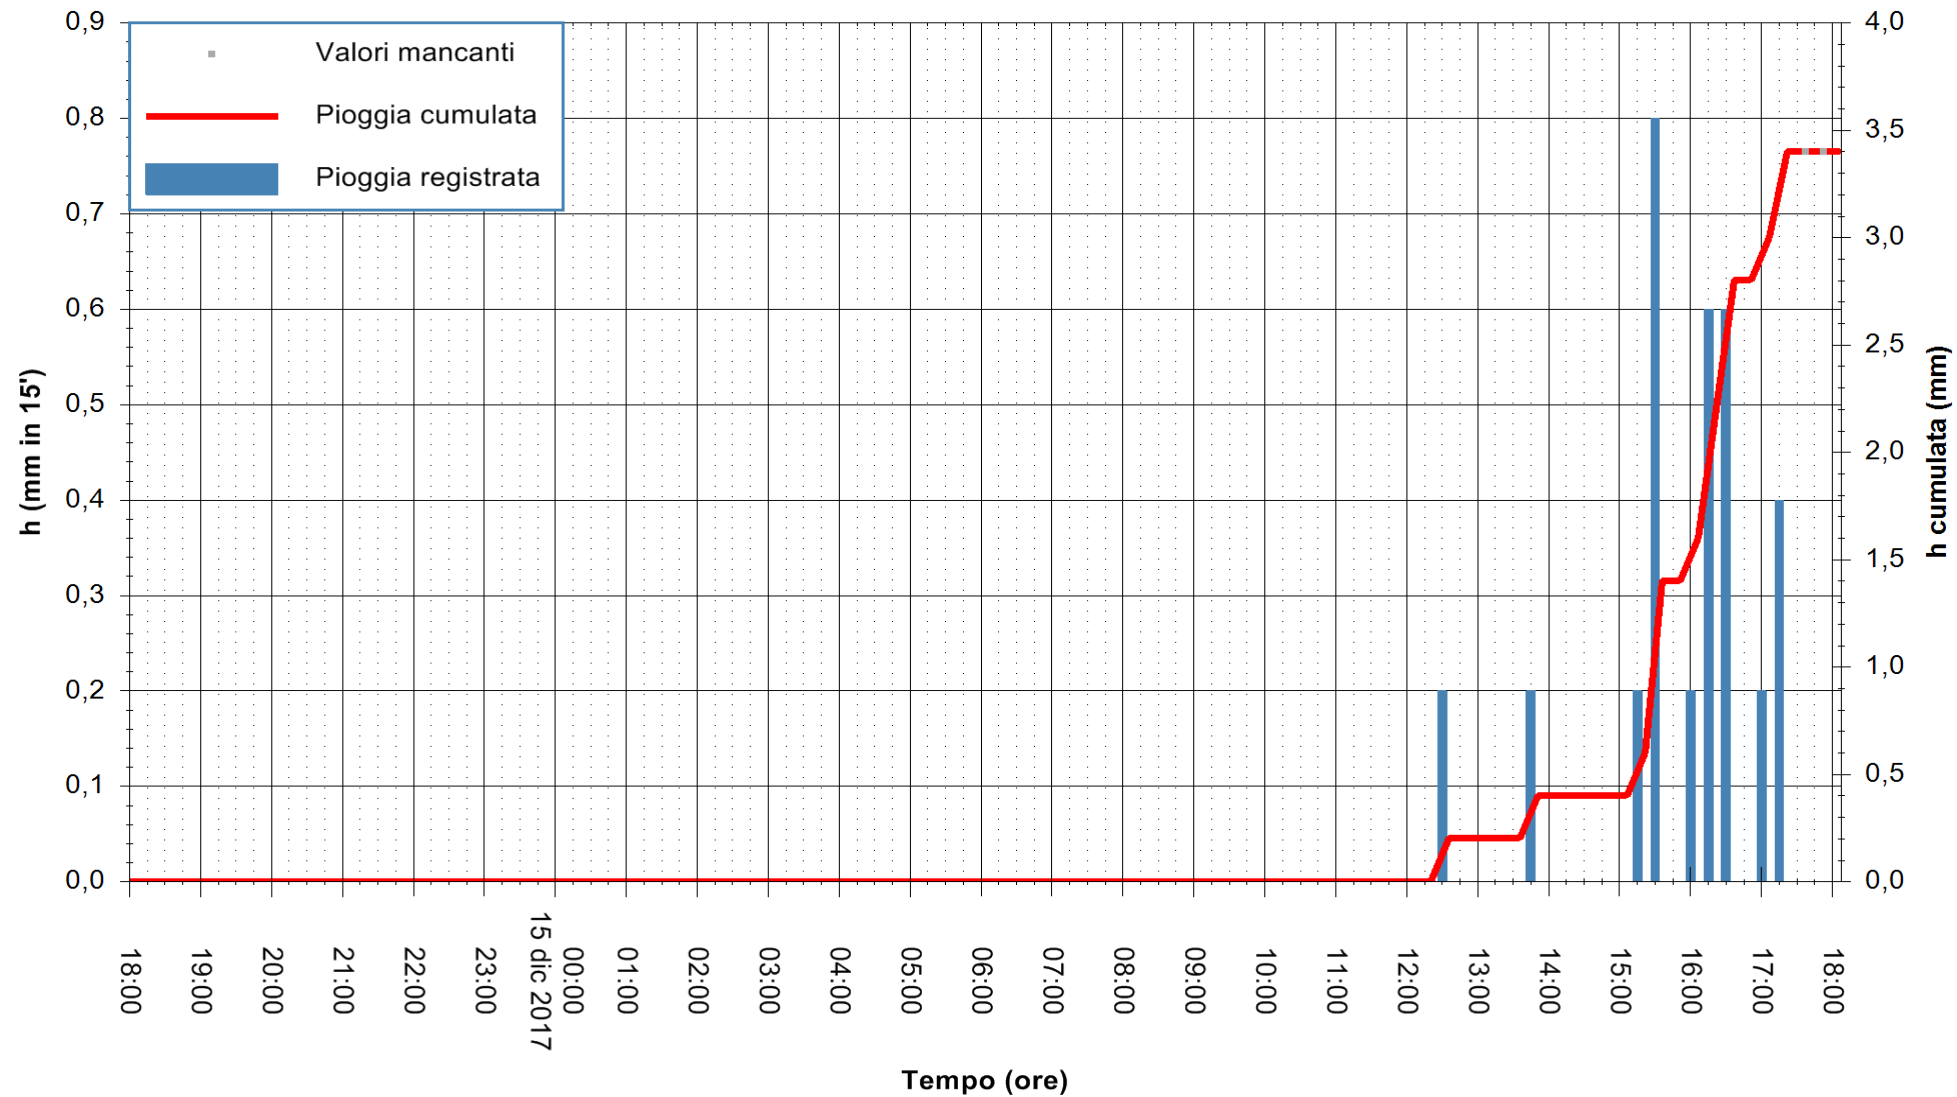

Stazione pluviometrica Fluminimannu a Decimomannu  
 Area DECIMOMANNU  
 Pioggia registrata nelle ultime 24 ore  
 Estrazione dati delle ore 18:06 del 15/12/2017  
 Ultimo dato disponibile: 15/12/2017 alle 17:30

ARPAS  
 F.to il Dirigente Responsabile  
 Dott. Giuseppe Bianco

REGIONE AUTÒNOMA DE SARDIGNA  
 REGIONE AUTONOMA DELLA SARDEGNA

Stazione pluviometrica Aglientu  
 Area AGLIENTU  
 Pioggia registrata nelle ultime 24 ore  
 Estrazione dati delle ore 18:06 del 15/12/2017  
 Ultimo dato disponibile: 15/12/2017 alle 17:30

ARPAS  
 F.to il Dirigente Responsabile  
 Dott. Giuseppe Bianco

REGIONE AUTONOMA DE SARDIGNA  
 REGIONE AUTONOMA DELLA SARDEGNA

Stazione pluviometrica Siniscola  
 Area SU PRANU  
 Pioggia registrata nelle ultime 24 ore  
 Estrazione dati delle ore 18:06 del 15/12/2017  
 Ultimo dato disponibile: 15/12/2017 alle 17:30