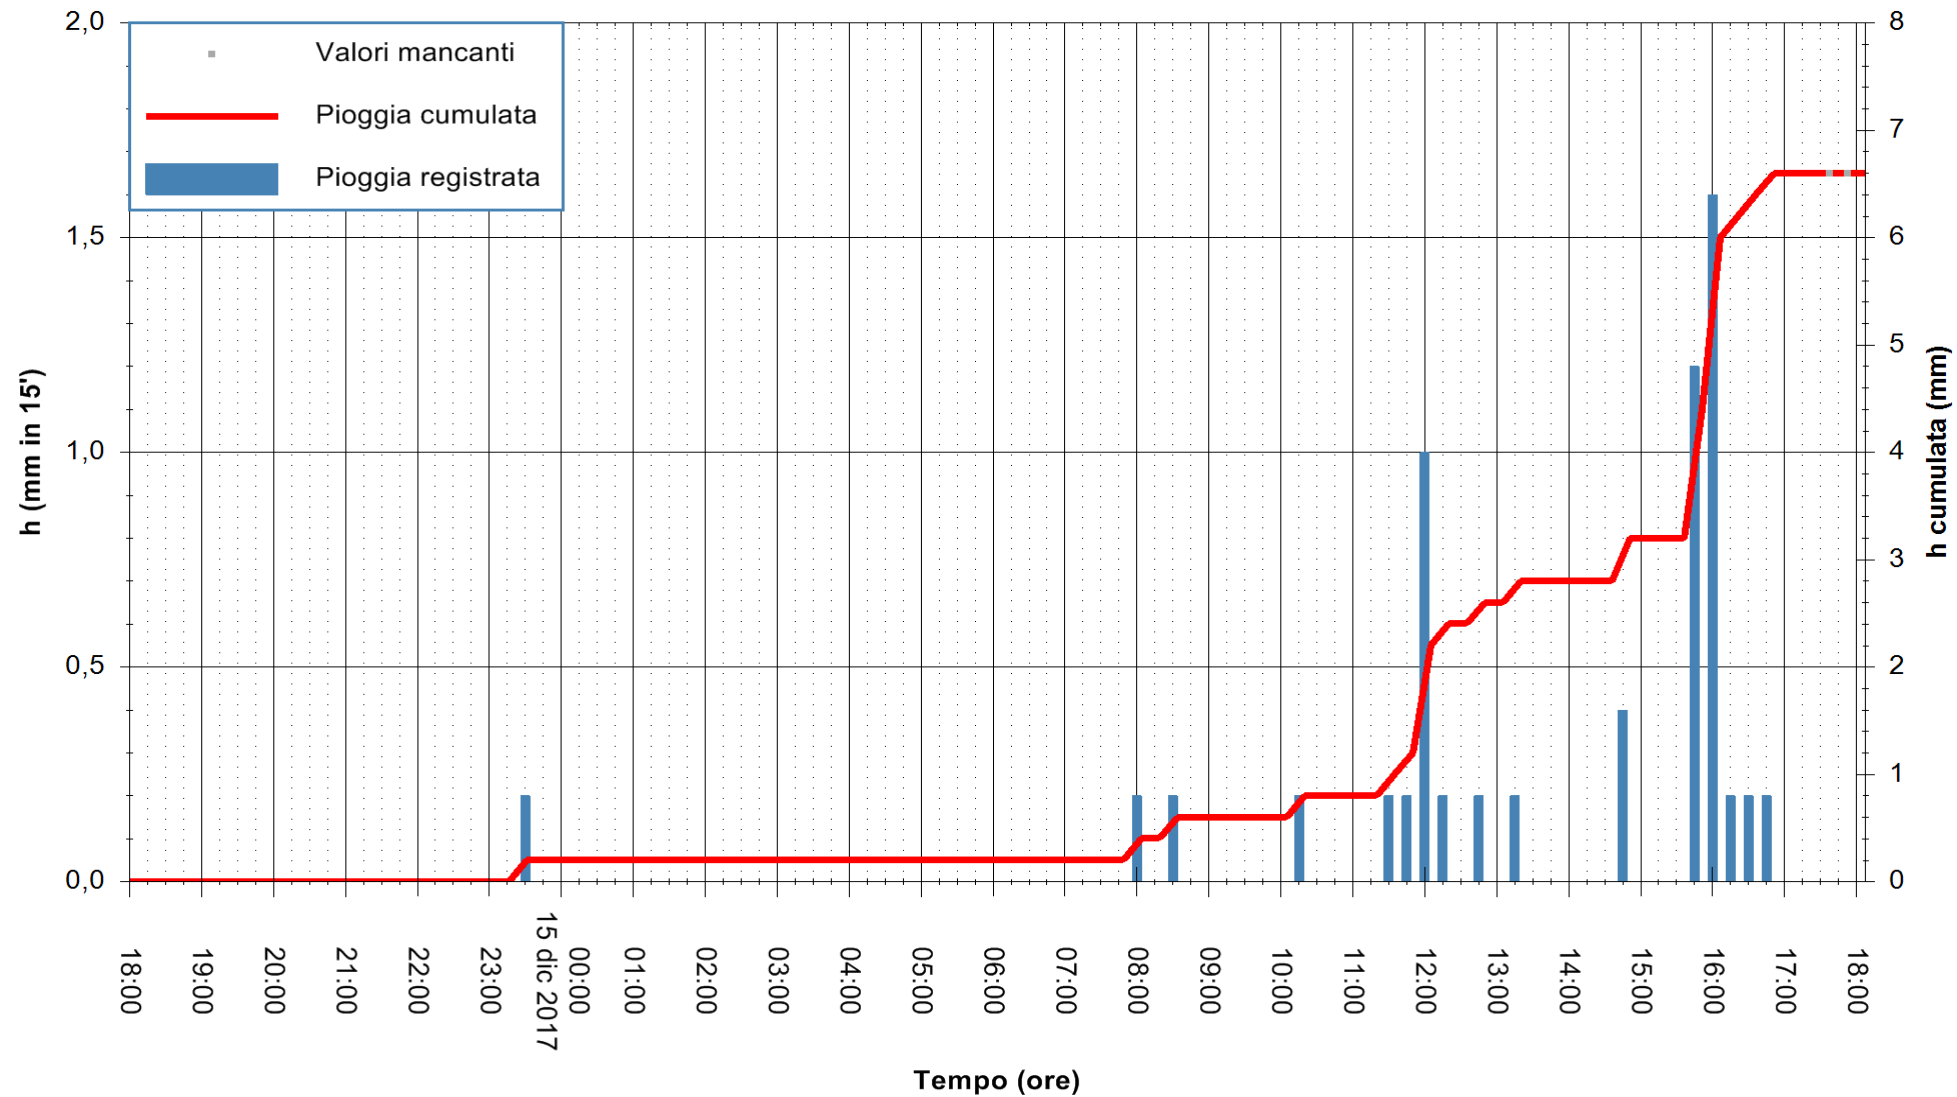

Stazione pluviometrica Fluminimannu a Decimomannu  
 Area DECIMOMANNU  
 Pioggia registrata nelle ultime 24 ore  
 Estrazione dati delle ore 18:06 del 15/12/2017  
 Ultimo dato disponibile: 15/12/2017 alle 17:30

ARPAS  
 F.to il Dirigente Responsabile  
 Dott. Giuseppe Bianco

REGIONE AUTÒNOMA DE SARDIGNA  
 REGIONE AUTONOMA DELLA SARDEGNA

Stazione pluviometrica Pianu  
 Area PIANU 15  
 Pioggia registrata nelle ultime 24 ore  
 Estrazione dati delle ore 18:06 del 15/12/2017  
 Ultimo dato disponibile: 15/12/2017 alle 17:30

ARPAS  
 F.to il Dirigente Responsabile  
 Dott. Giuseppe Bianco

REGIONE AUTÒNOMA DE SARDIGNA  
 REGIONE AUTONOMA DELLA SARDEGNA

Stazione pluviometrica Aglientu  
 Area AGLIENTU  
 Pioggia registrata nelle ultime 24 ore  
 Estrazione dati delle ore 18:06 del 15/12/2017  
 Ultimo dato disponibile: 15/12/2017 alle 17:30

ARPAS  
 F.to il Dirigente Responsabile  
 Dott. Giuseppe Bianco

REGIONE AUTONOMA DE SARDIGNA  
 REGIONE AUTONOMA DELLA SARDEGNA

Stazione pluviometrica Siniscola  
 Area SU PRANU  
 Pioggia registrata nelle ultime 24 ore  
 Estrazione dati delle ore 18:06 del 15/12/2017  
 Ultimo dato disponibile: 15/12/2017 alle 17:30