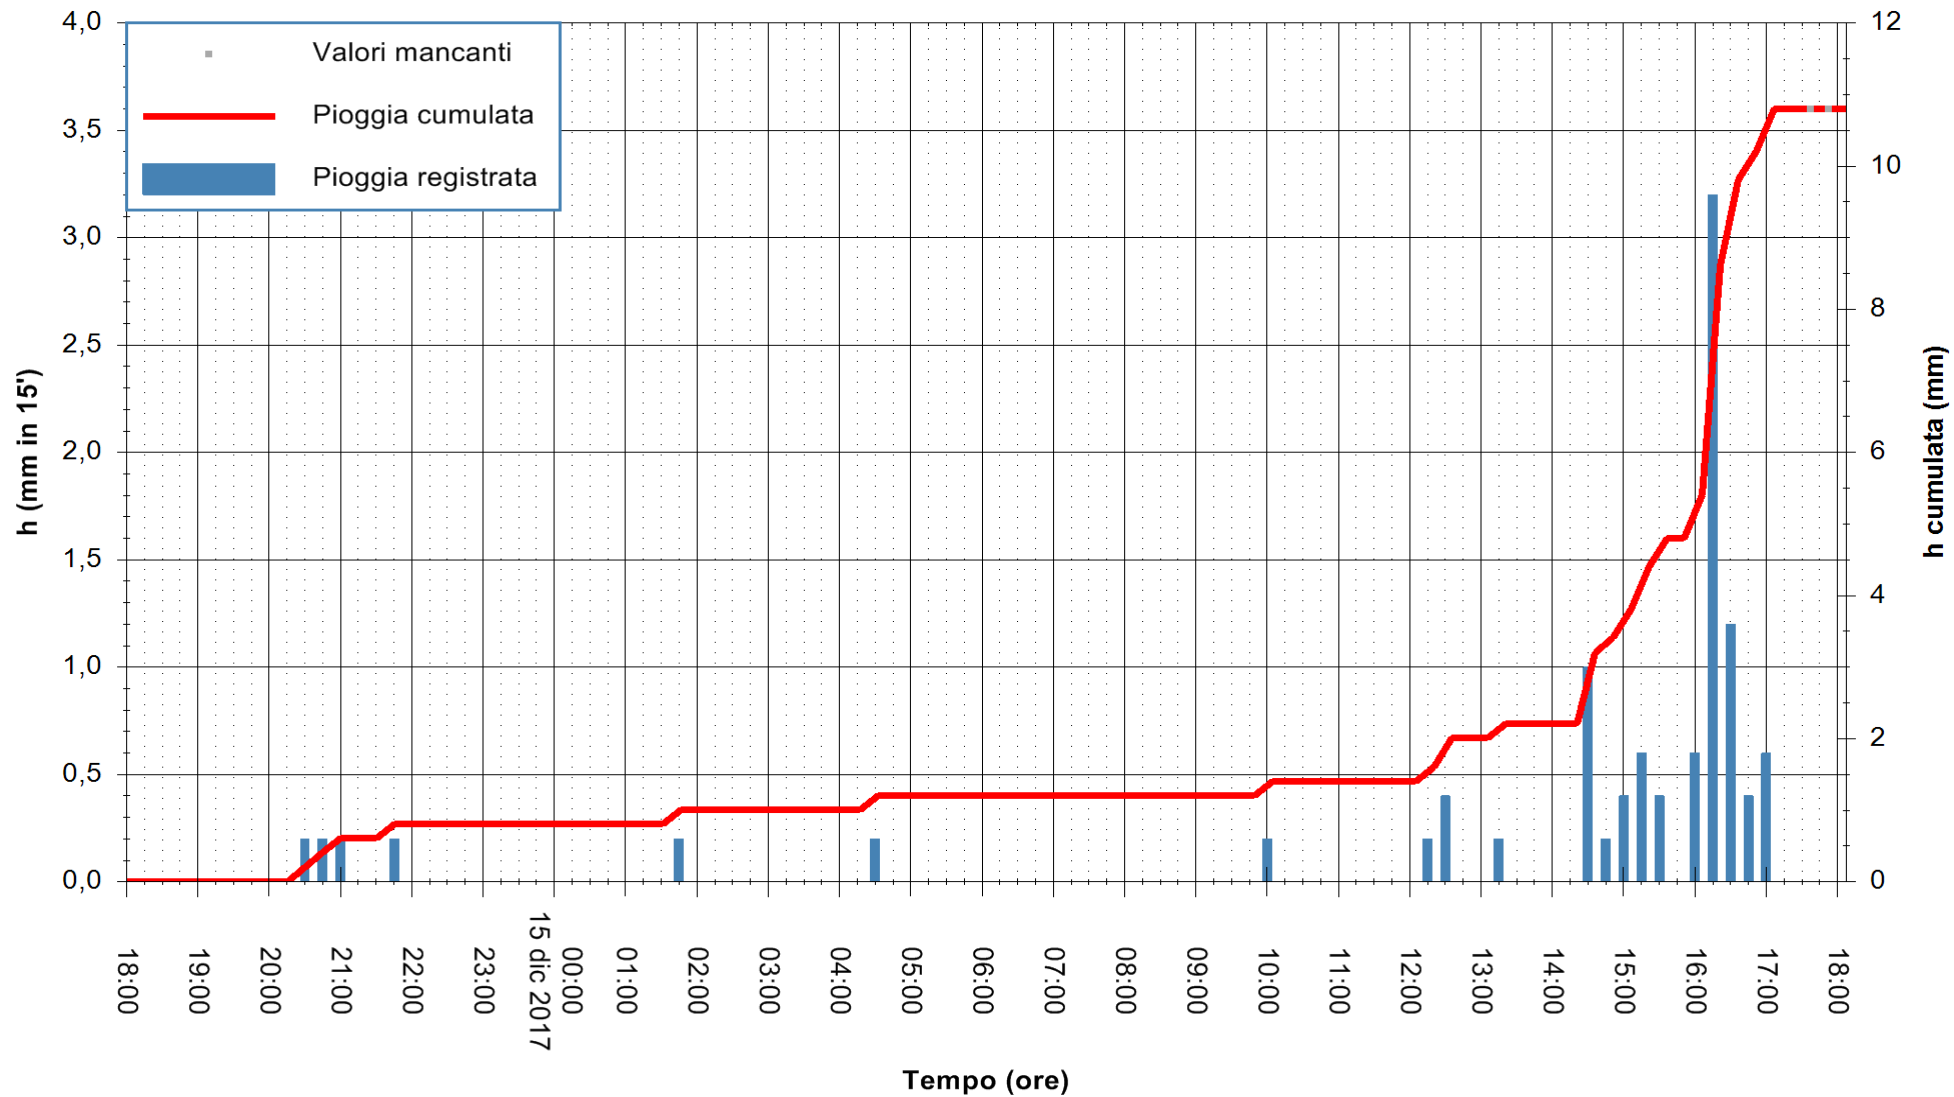

Stazione pluviometrica Fluminimannu a Decimomannu  
 Area DECIMOMANNU  
 Pioggia registrata nelle ultime 24 ore  
 Estrazione dati delle ore 18:06 del 15/12/2017  
 Ultimo dato disponibile: 15/12/2017 alle 17:30

ARPAS  
 F.to il Dirigente Responsabile  
 Dott. Giuseppe Bianco

REGIONE AUTÒNOMA DE SARDIGNA  
 REGIONE AUTONOMA DELLA SARDEGNA

Stazione pluviometrica Pianu  
 Area PIANU 15  
 Pioggia registrata nelle ultime 24 ore  
 Estrazione dati delle ore 18:06 del 15/12/2017  
 Ultimo dato disponibile: 15/12/2017 alle 17:30

ARPAS  
 F.to il Dirigente Responsabile  
 Dott. Giuseppe Bianco

REGIONE AUTÒNOMA DE SARDIGNA  
 REGIONE AUTONOMA DELLA SARDEGNA

Stazione pluviometrica Aglientu  
 Area AGLIENTU  
 Pioggia registrata nelle ultime 24 ore  
 Estrazione dati delle ore 18:06 del 15/12/2017  
 Ultimo dato disponibile: 15/12/2017 alle 17:30

ARPAS  
 F.to il Dirigente Responsabile  
 Dott. Giuseppe Bianco

REGIONE AUTONOMA DE SARDIGNA  
 REGIONE AUTONOMA DELLA SARDEGNA

Stazione pluviometrica Siniscola  
 Area SU PRANU  
 Pioggia registrata nelle ultime 24 ore  
 Estrazione dati delle ore 18:06 del 15/12/2017  
 Ultimo dato disponibile: 15/12/2017 alle 17:30