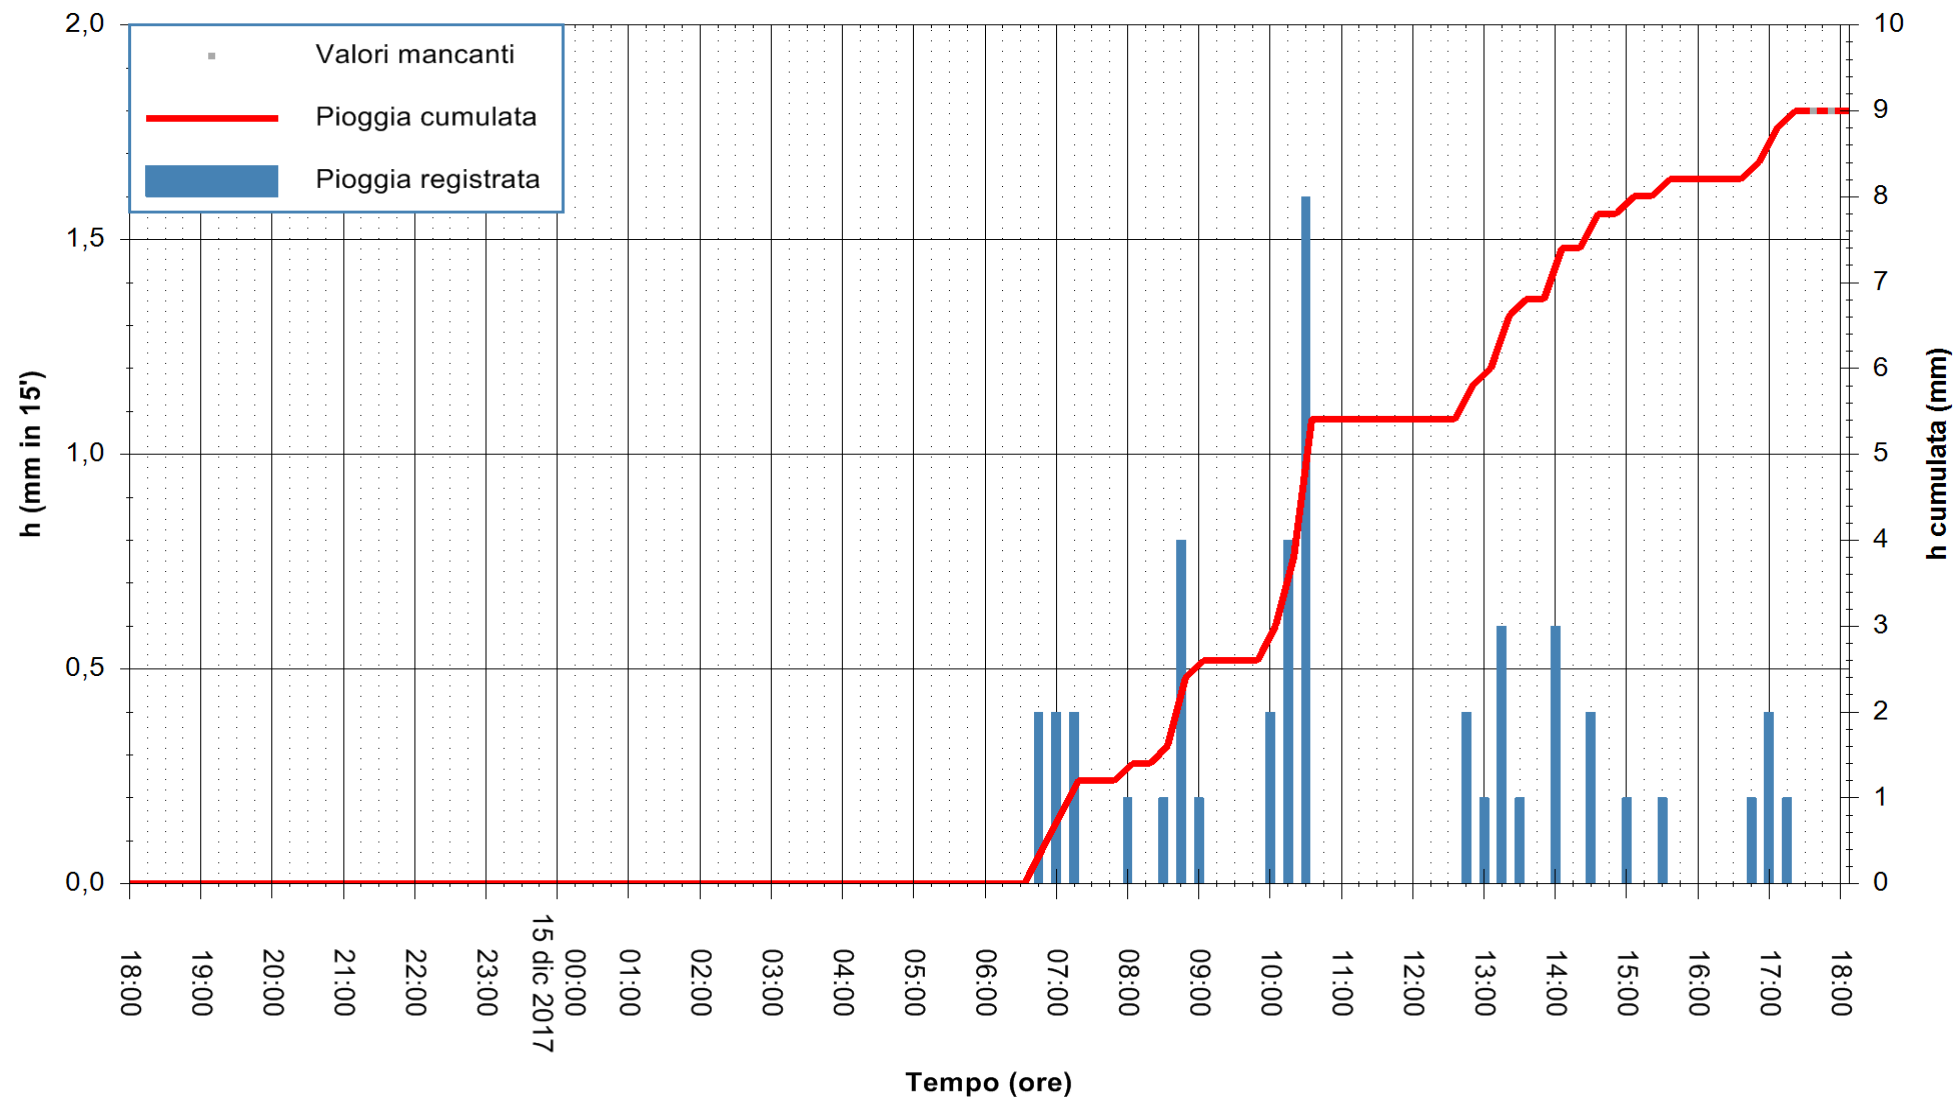

Stazione pluviometrica Fluminimannu a Decimomannu  
 Area DECIMOMANNU  
 Pioggia registrata nelle ultime 24 ore  
 Estrazione dati delle ore 18:06 del 15/12/2017  
 Ultimo dato disponibile: 15/12/2017 alle 17:30

ARPAS  
 F.to il Dirigente Responsabile  
 Dott. Giuseppe Bianco

REGIONE AUTÒNOMA DE SARDIGNA  
 REGIONE AUTONOMA DELLA SARDEGNA

Stazione pluviometrica Aglientu  
 Area AGLIENTU  
 Pioggia registrata nelle ultime 24 ore  
 Estrazione dati delle ore 18:06 del 15/12/2017  
 Ultimo dato disponibile: 15/12/2017 alle 17:30

ARPAS  
 F.to il Dirigente Responsabile  
 Dott. Giuseppe Bianco

REGIONE AUTONOMA DE SARDIGNA  
 REGIONE AUTONOMA DELLA SARDEGNA

Stazione pluviometrica Siniscola  
 Area SU PRANU  
 Pioggia registrata nelle ultime 24 ore  
 Estrazione dati delle ore 18:06 del 15/12/2017  
 Ultimo dato disponibile: 15/12/2017 alle 17:30