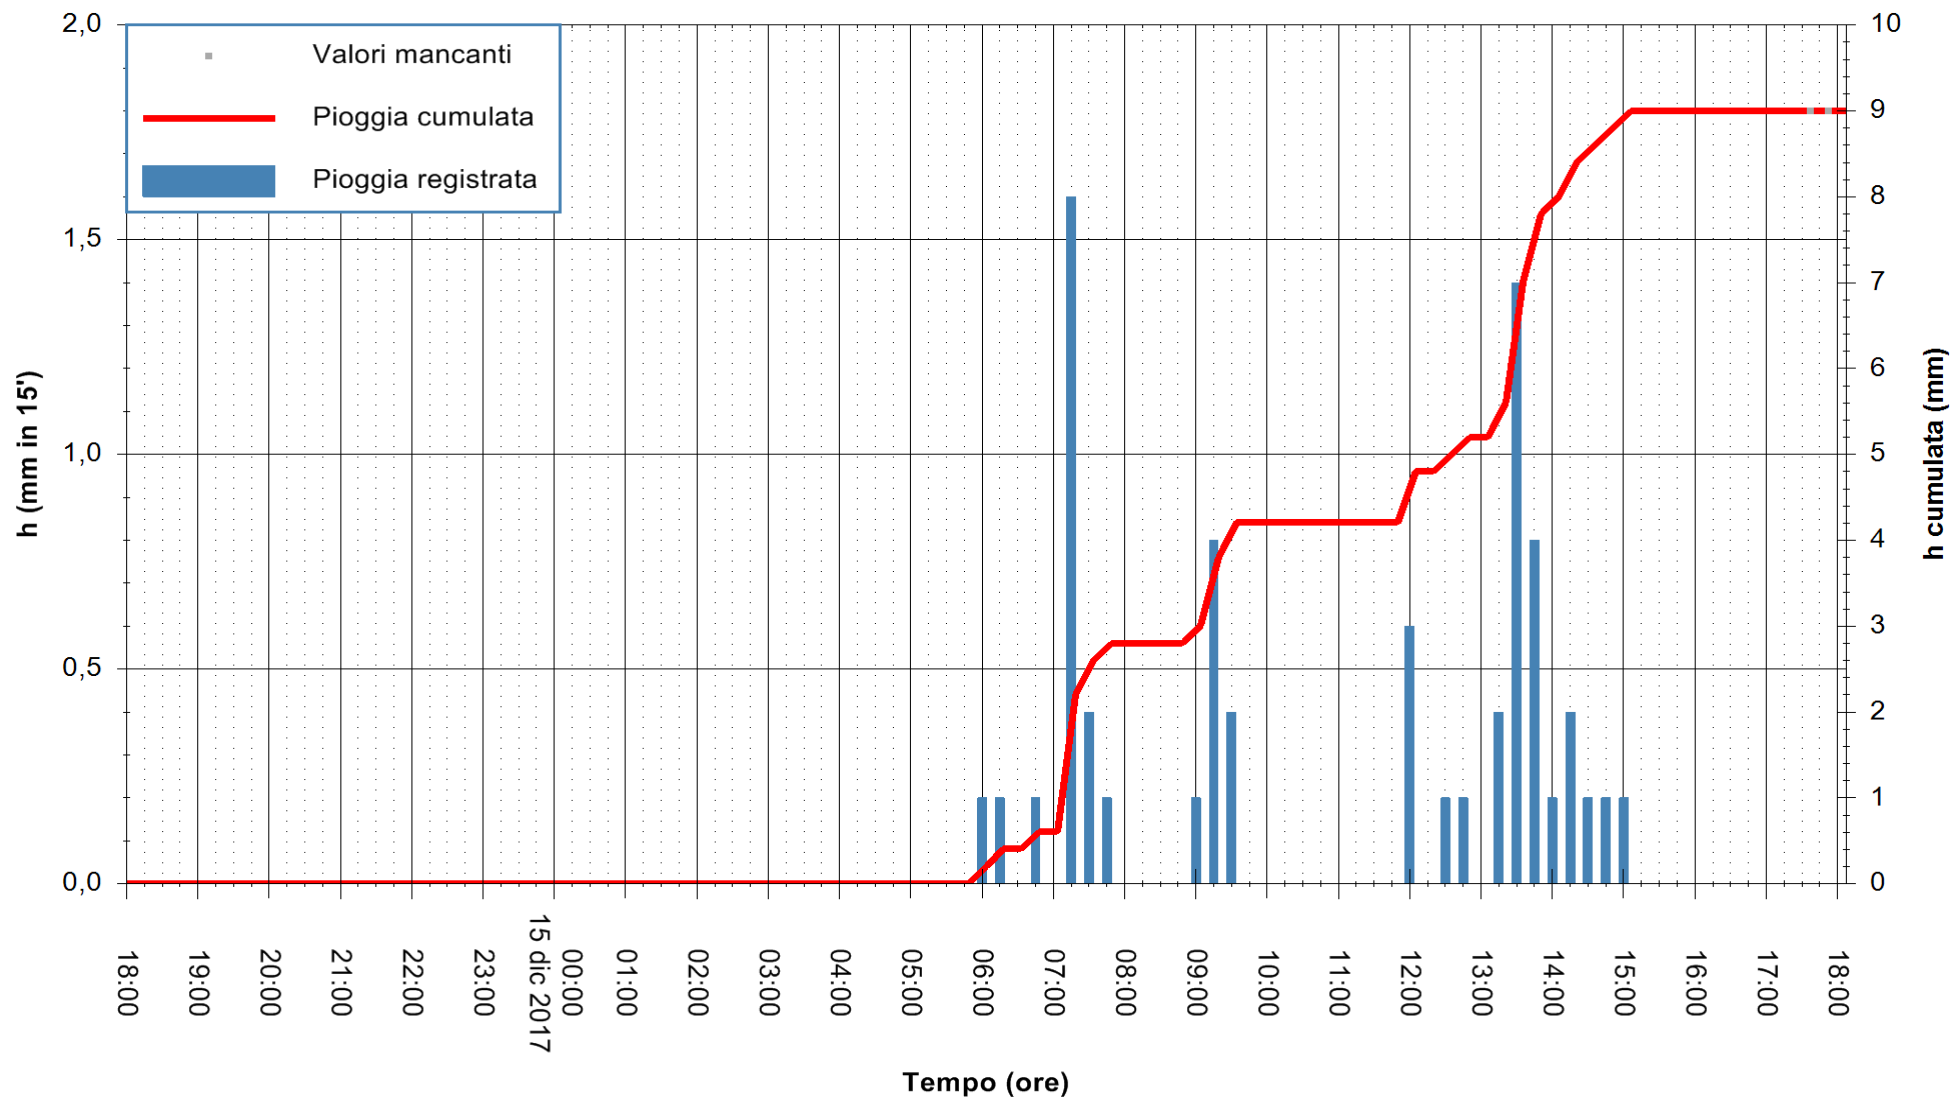

Stazione pluviometrica Fluminimannu a Decimomannu  
 Area DECIMOMANNU  
 Pioggia registrata nelle ultime 24 ore  
 Estrazione dati delle ore 18:06 del 15/12/2017  
 Ultimo dato disponibile: 15/12/2017 alle 17:30

ARPAS  
 F.to il Dirigente Responsabile  
 Dott. Giuseppe Bianco

REGIONE AUTÒNOMA DE SARDIGNA  
 REGIONE AUTONOMA DELLA SARDEGNA

Stazione pluviometrica Aglientu  
 Area AGLIENTU  
 Pioggia registrata nelle ultime 24 ore  
 Estrazione dati delle ore 18:06 del 15/12/2017  
 Ultimo dato disponibile: 15/12/2017 alle 17:30

ARPAS  
 F.to il Dirigente Responsabile  
 Dott. Giuseppe Bianco

REGIONE AUTONOMA DE SARDIGNA  
 REGIONE AUTONOMA DELLA SARDEGNA

Stazione pluviometrica Siniscola  
 Area SU PRANU  
 Pioggia registrata nelle ultime 24 ore  
 Estrazione dati delle ore 18:06 del 15/12/2017  
 Ultimo dato disponibile: 15/12/2017 alle 17:30