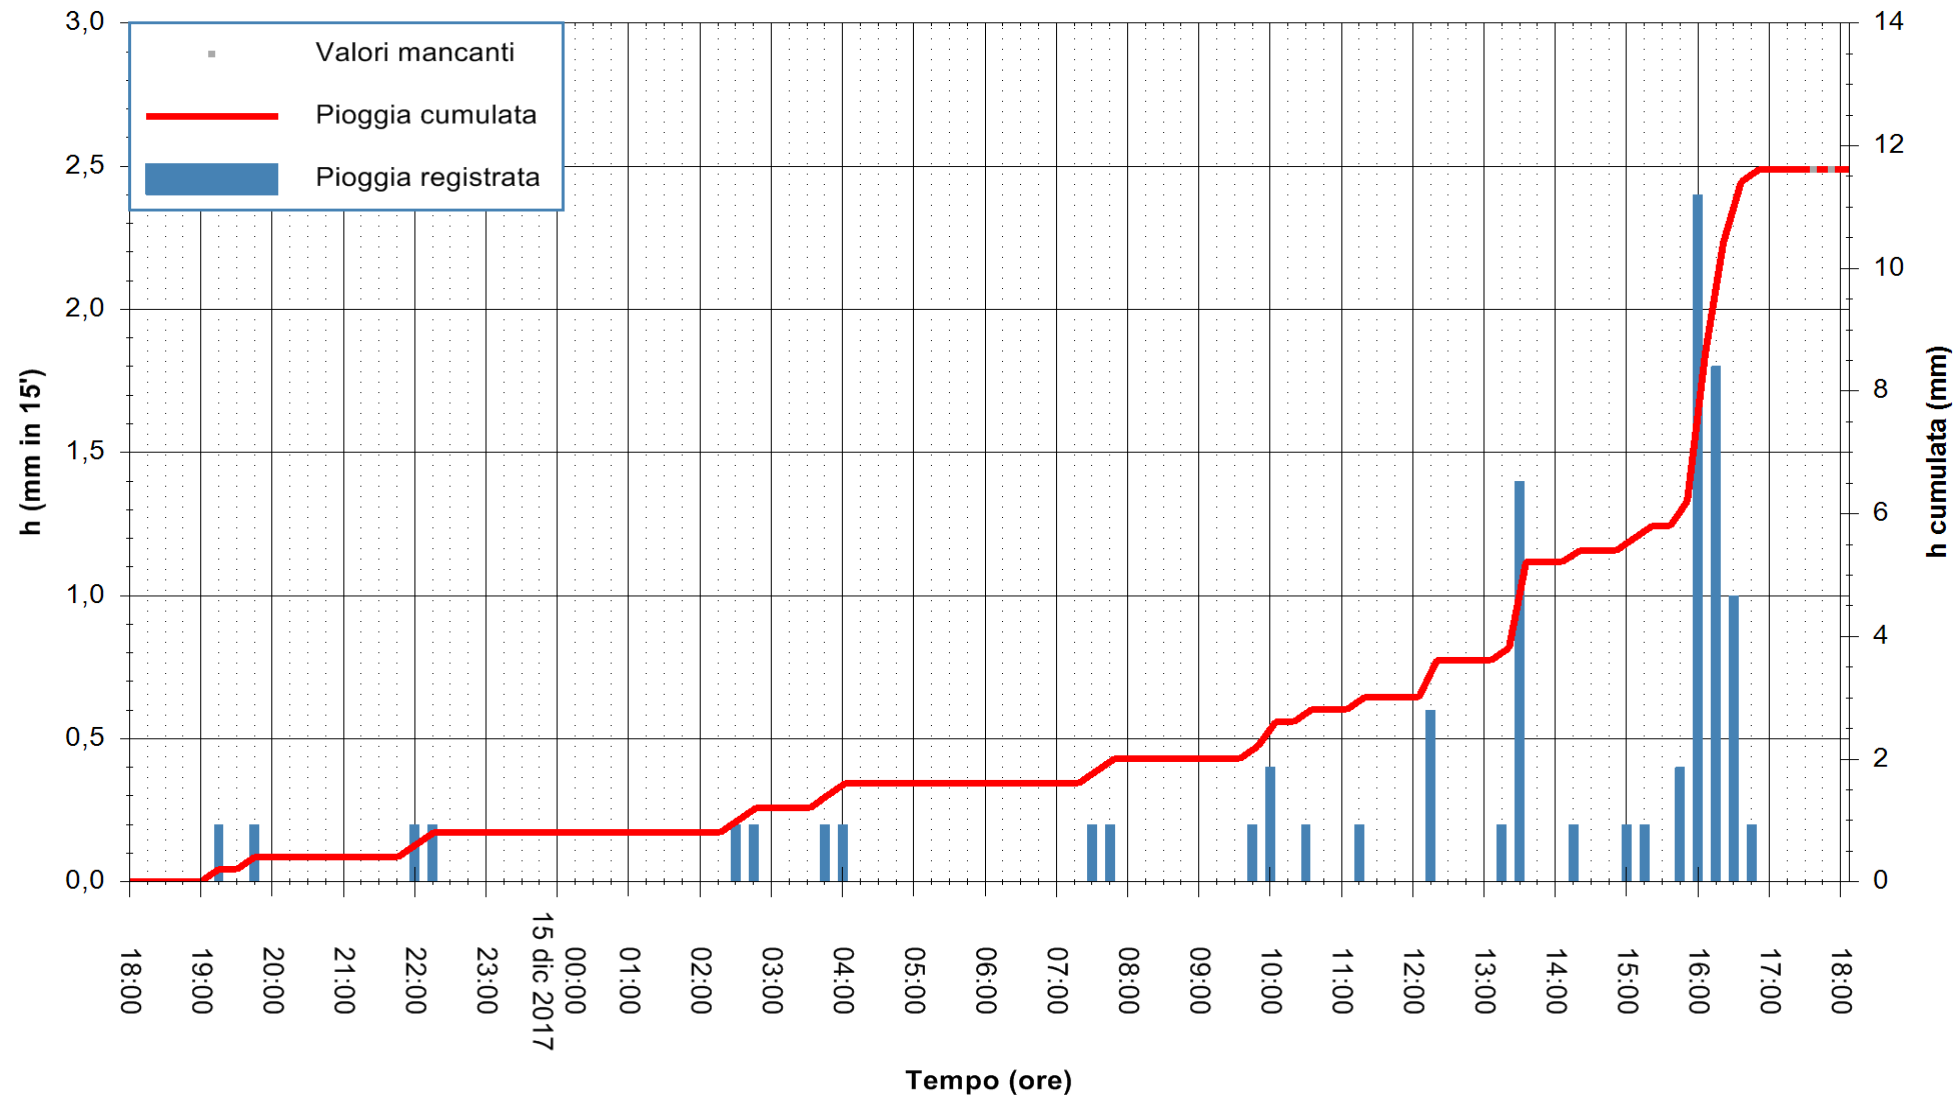

Stazione pluviometrica Fluminimannu a Decimomannu  
 Area DECIMOMANNU  
 Pioggia registrata nelle ultime 24 ore  
 Estrazione dati delle ore 18:06 del 15/12/2017  
 Ultimo dato disponibile: 15/12/2017 alle 17:30

ARPAS  
 F.to il Dirigente Responsabile  
 Dott. Giuseppe Bianco

REGIONE AUTÒNOMA DE SARDIGNA  
 REGIONE AUTONOMA DELLA SARDEGNA

Stazione pluviometrica Pianu  
 Area PIANU 15  
 Pioggia registrata nelle ultime 24 ore  
 Estrazione dati delle ore 18:06 del 15/12/2017  
 Ultimo dato disponibile: 15/12/2017 alle 17:30

ARPAS  
 F.to il Dirigente Responsabile  
 Dott. Giuseppe Bianco

REGIONE AUTÒNOMA DE SARDIGNA  
 REGIONE AUTONOMA DELLA SARDEGNA

Stazione pluviometrica Aglientu  
 Area AGLIENTU  
 Pioggia registrata nelle ultime 24 ore  
 Estrazione dati delle ore 18:06 del 15/12/2017  
 Ultimo dato disponibile: 15/12/2017 alle 17:30

ARPAS  
 F.to il Dirigente Responsabile  
 Dott. Giuseppe Bianco

REGIONE AUTONOMA DE SARDIGNA  
 REGIONE AUTONOMA DELLA SARDEGNA

Stazione pluviometrica Siniscola  
 Area SU PRANU  
 Pioggia registrata nelle ultime 24 ore  
 Estrazione dati delle ore 18:06 del 15/12/2017  
 Ultimo dato disponibile: 15/12/2017 alle 17:30