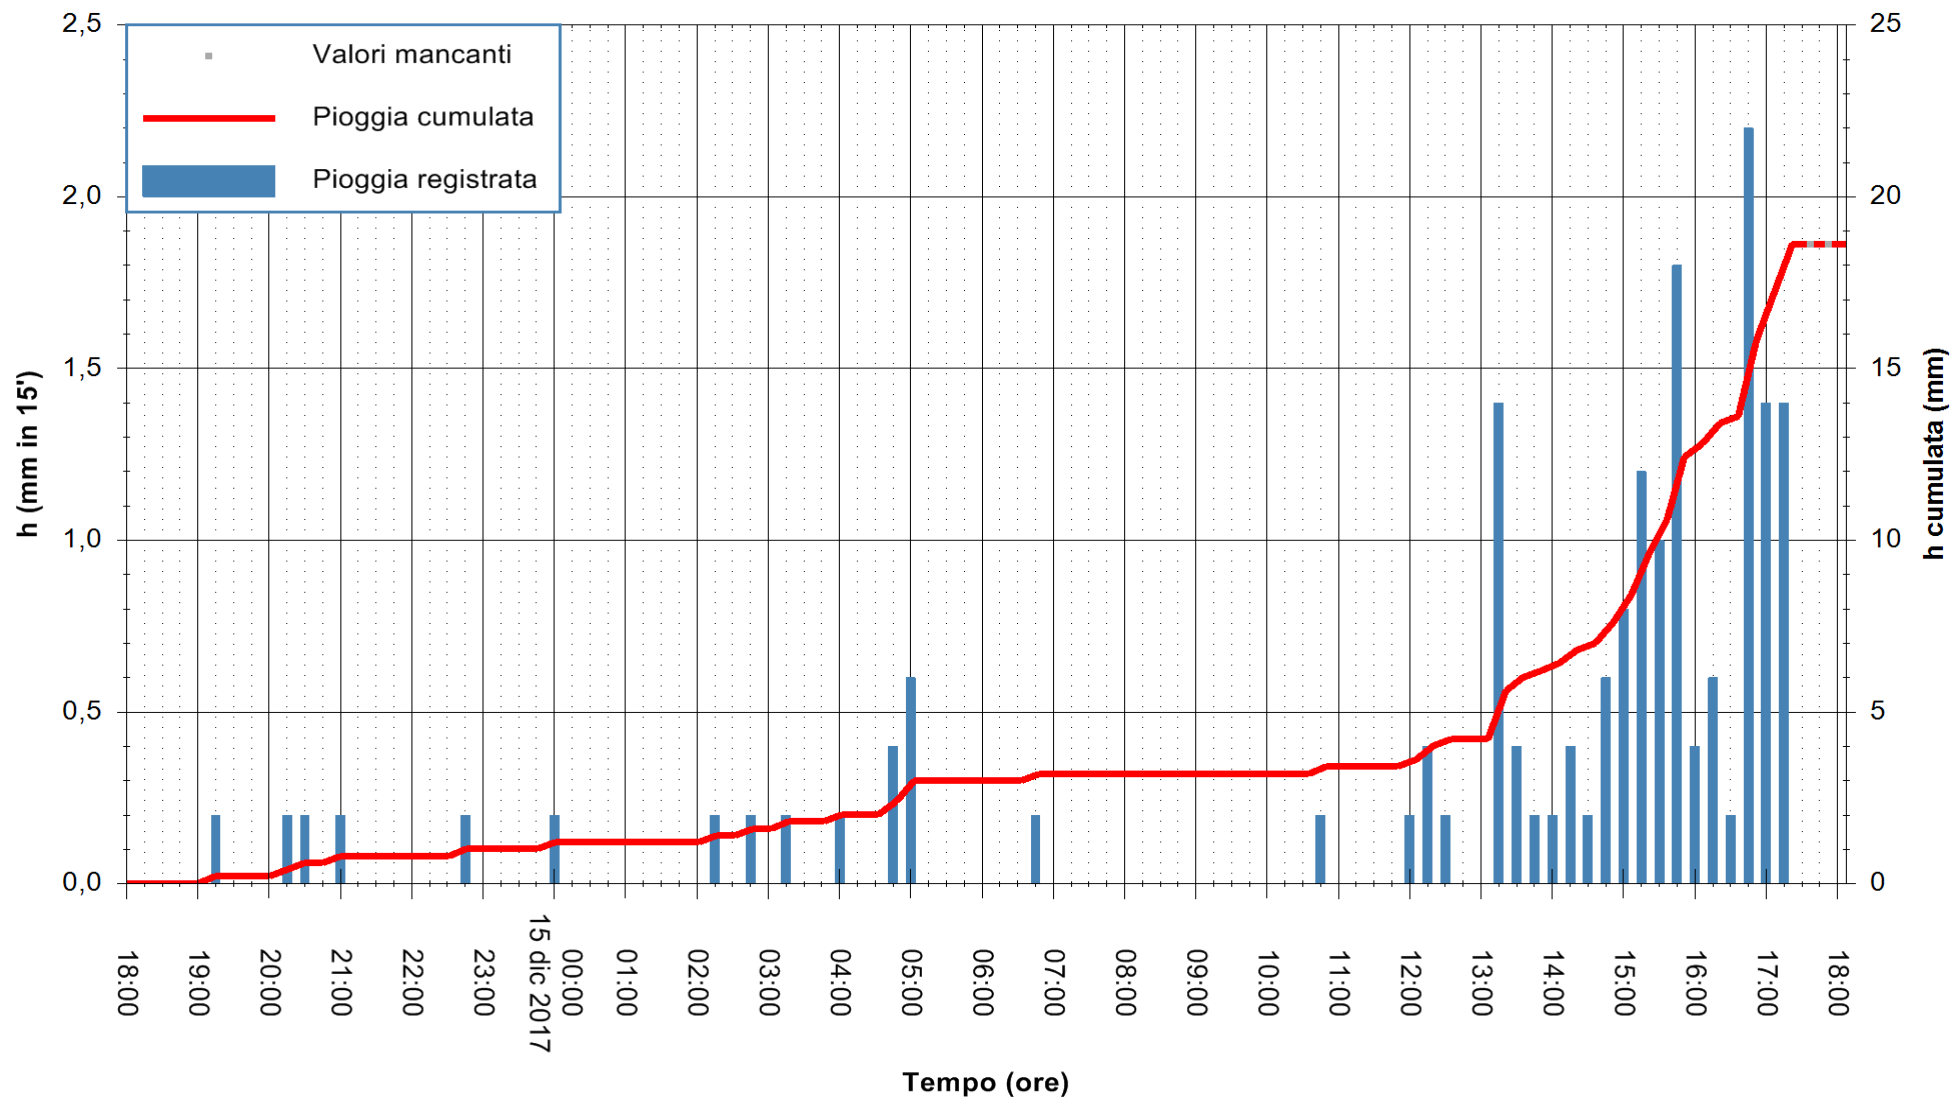

Stazione pluviometrica Fluminimannu a Decimomannu  
 Area DECIMOMANNU  
 Pioggia registrata nelle ultime 24 ore  
 Estrazione dati delle ore 18:06 del 15/12/2017  
 Ultimo dato disponibile: 15/12/2017 alle 17:30

ARPAS  
 F.to il Dirigente Responsabile  
 Dott. Giuseppe Bianco

REGIONE AUTÒNOMA DE SARDIGNA  
 REGIONE AUTONOMA DELLA SARDEGNA

Stazione pluviometrica Aglientu  
 Area AGLIENTU  
 Pioggia registrata nelle ultime 24 ore  
 Estrazione dati delle ore 18:06 del 15/12/2017  
 Ultimo dato disponibile: 15/12/2017 alle 17:30

ARPAS  
 F.to il Dirigente Responsabile  
 Dott. Giuseppe Bianco

REGIONE AUTONOMA DE SARDIGNA  
 REGIONE AUTONOMA DELLA SARDEGNA

Stazione pluviometrica Siniscola  
 Area SU PRANU  
 Pioggia registrata nelle ultime 24 ore  
 Estrazione dati delle ore 18:06 del 15/12/2017  
 Ultimo dato disponibile: 15/12/2017 alle 17:30