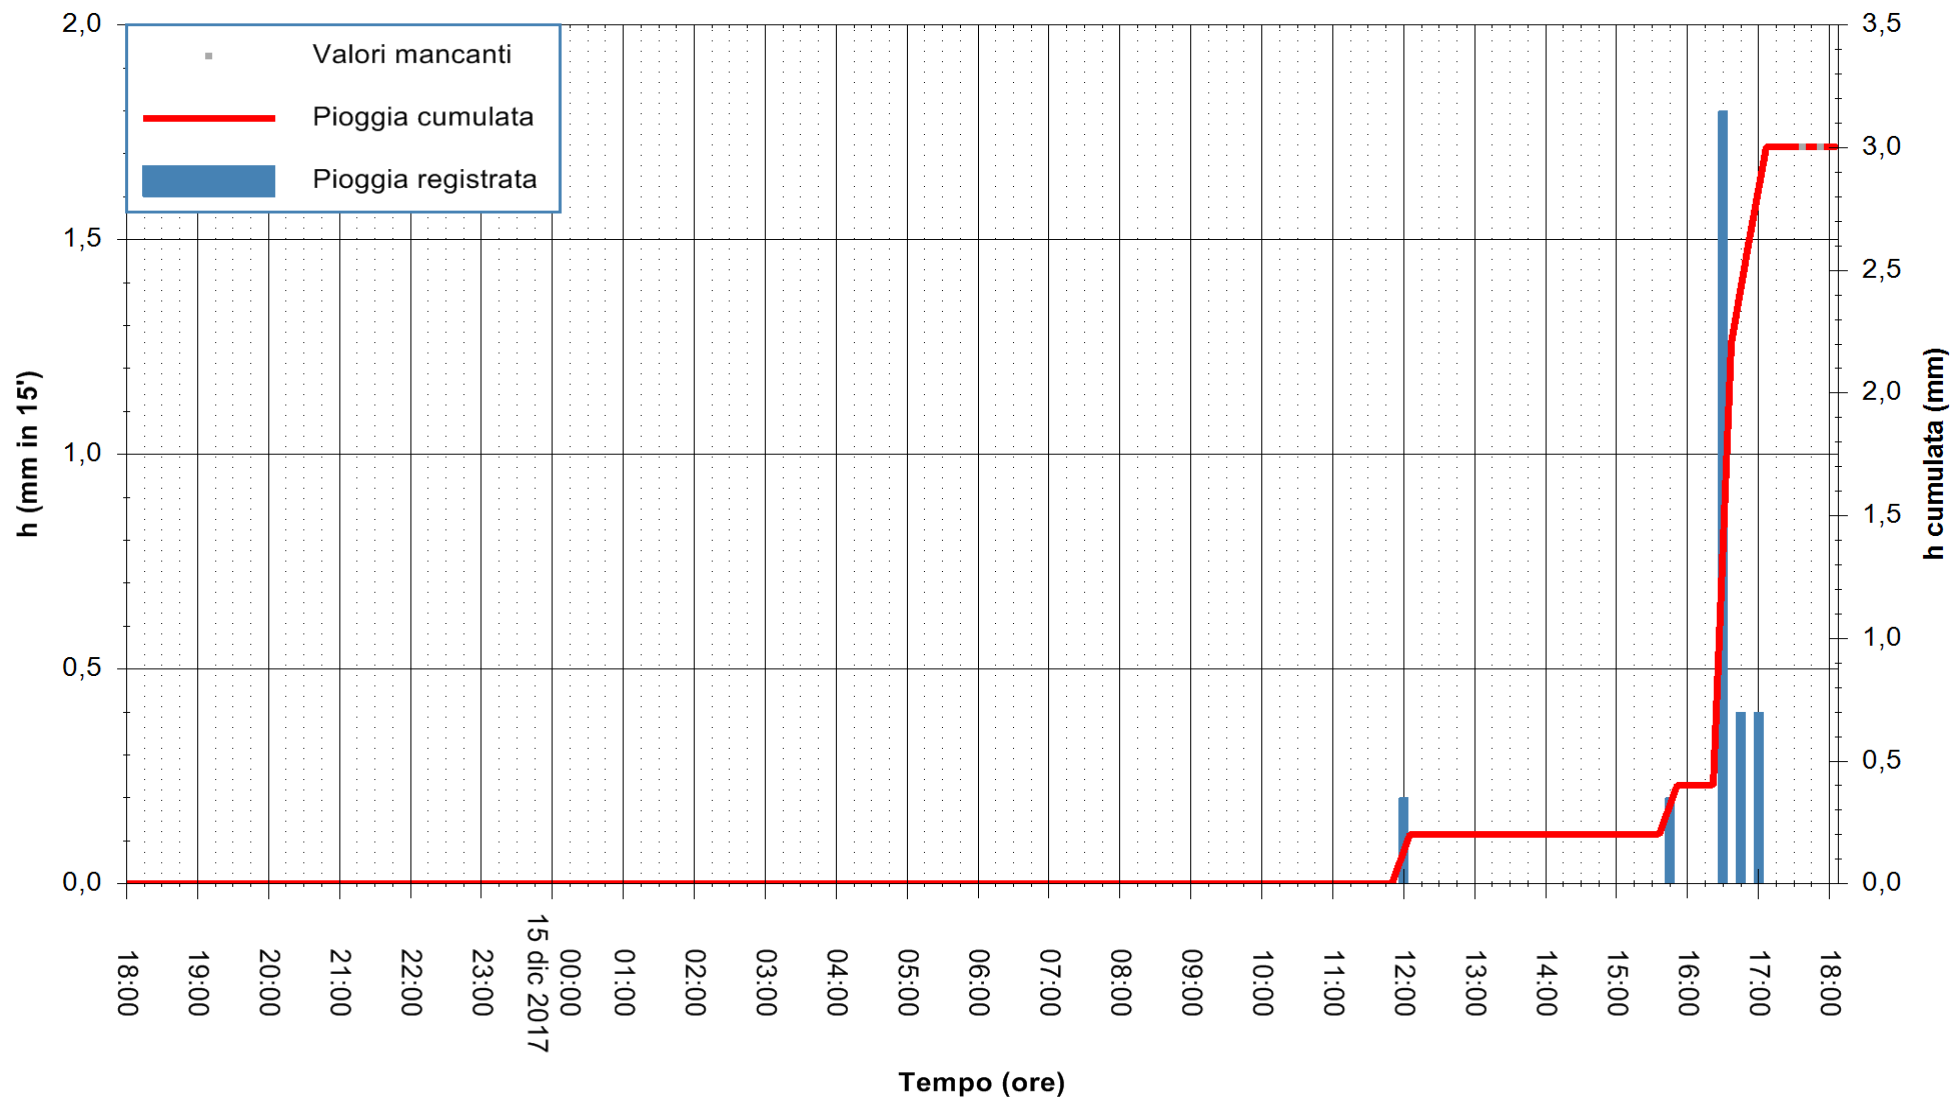

Stazione pluviometrica Fluminimannu a Decimomannu  
 Area DECIMOMANNU  
 Pioggia registrata nelle ultime 24 ore  
 Estrazione dati delle ore 18:06 del 15/12/2017  
 Ultimo dato disponibile: 15/12/2017 alle 17:30

ARPAS  
 F.to il Dirigente Responsabile  
 Dott. Giuseppe Bianco

REGIONE AUTÒNOMA DE SARDIGNA  
 REGIONE AUTONOMA DELLA SARDEGNA

Stazione pluviometrica Aglientu  
 Area AGLIENTU  
 Pioggia registrata nelle ultime 24 ore  
 Estrazione dati delle ore 18:06 del 15/12/2017  
 Ultimo dato disponibile: 15/12/2017 alle 17:30

ARPAS  
 F.to il Dirigente Responsabile  
 Dott. Giuseppe Bianco

REGIONE AUTONOMA DE SARDIGNA  
 REGIONE AUTONOMA DELLA SARDEGNA

Stazione pluviometrica Siniscola  
 Area SU PRANU  
 Pioggia registrata nelle ultime 24 ore  
 Estrazione dati delle ore 18:06 del 15/12/2017  
 Ultimo dato disponibile: 15/12/2017 alle 17:30