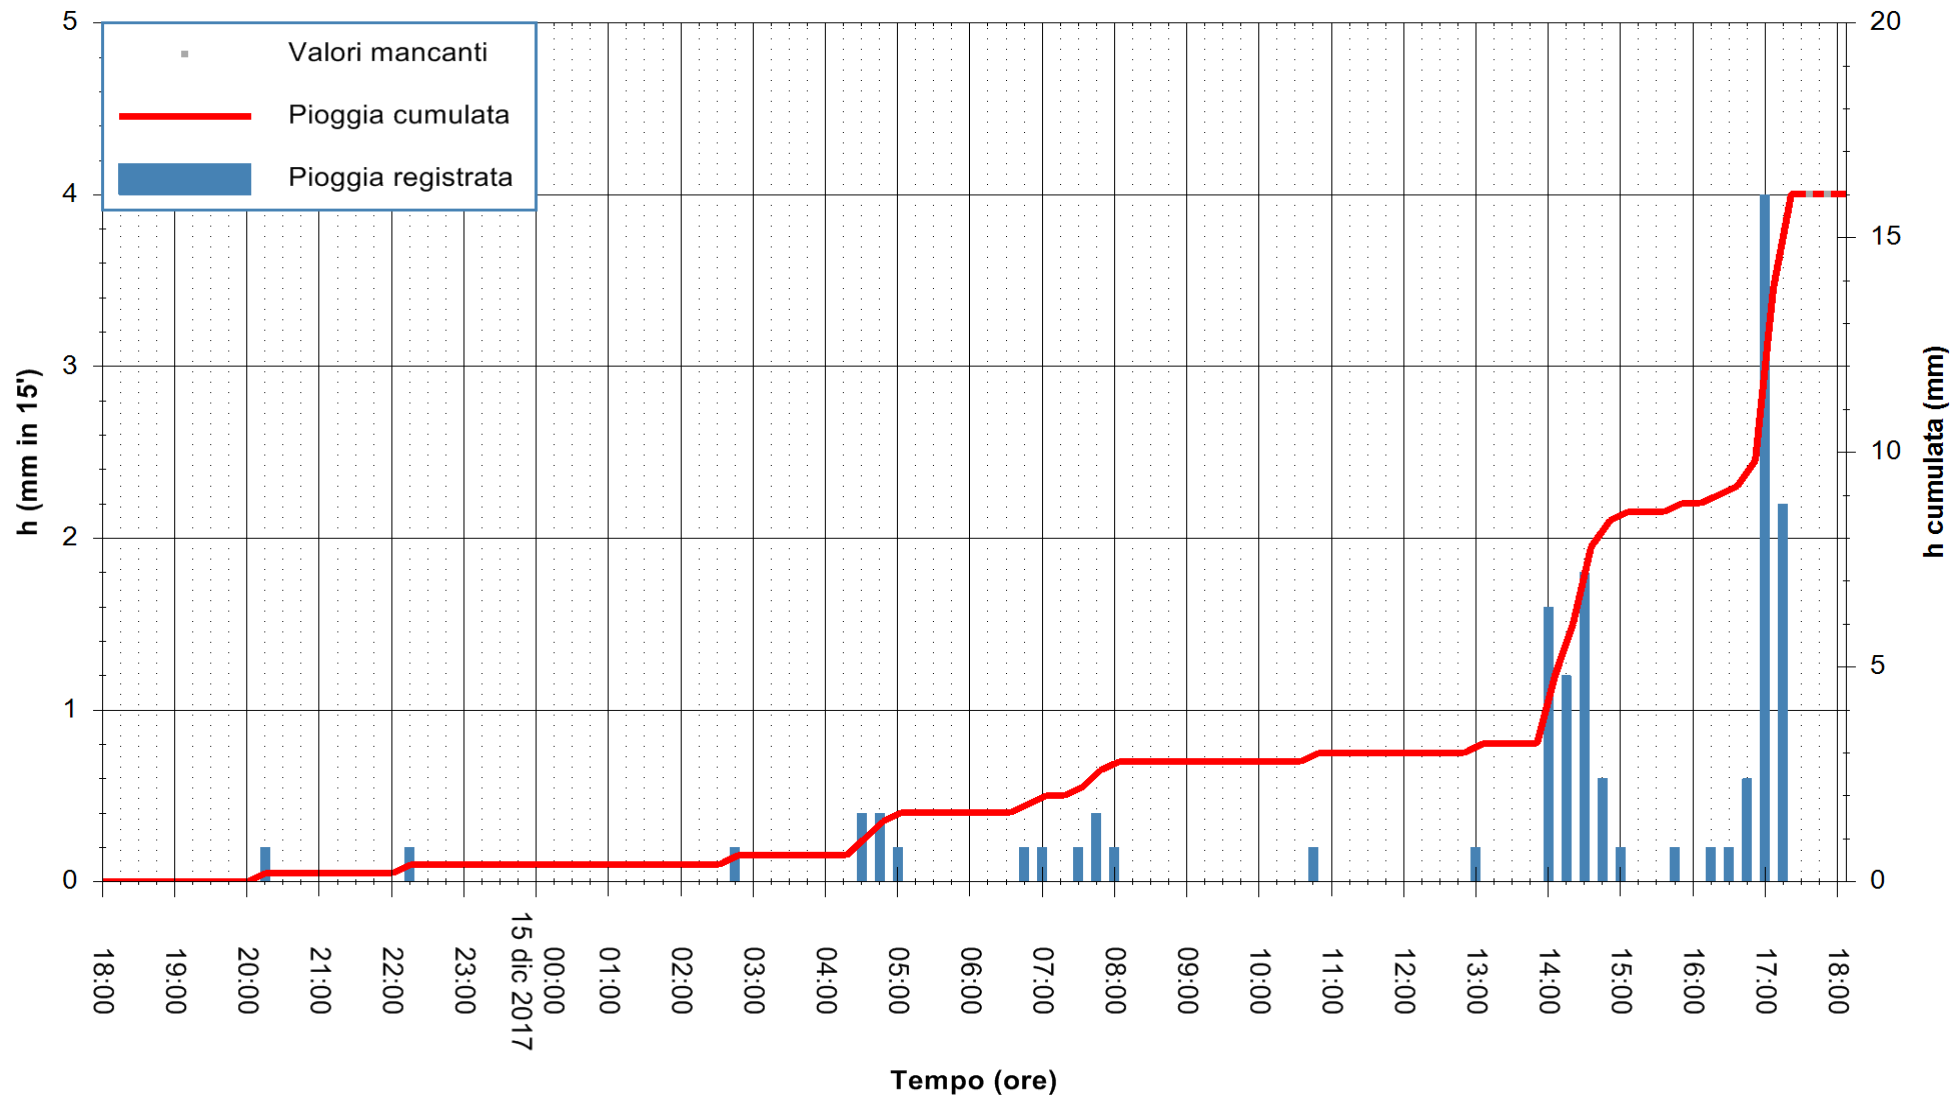

Stazione pluviometrica Fluminimannu a Decimomannu  
 Area DECIMOMANNU  
 Pioggia registrata nelle ultime 24 ore  
 Estrazione dati delle ore 18:06 del 15/12/2017  
 Ultimo dato disponibile: 15/12/2017 alle 17:30

ARPAS  
 F.to il Dirigente Responsabile  
 Dott. Giuseppe Bianco

REGIONE AUTÒNOMA DE SARDIGNA  
 REGIONE AUTONOMA DELLA SARDEGNA

Stazione pluviometrica Aglientu  
 Area AGLIENTU  
 Pioggia registrata nelle ultime 24 ore  
 Estrazione dati delle ore 18:06 del 15/12/2017  
 Ultimo dato disponibile: 15/12/2017 alle 17:30

ARPAS  
 F.to il Dirigente Responsabile  
 Dott. Giuseppe Bianco

REGIONE AUTONOMA DE SARDIGNA  
 REGIONE AUTONOMA DELLA SARDEGNA

Stazione pluviometrica Siniscola  
 Area SU PRANU  
 Pioggia registrata nelle ultime 24 ore  
 Estrazione dati delle ore 18:06 del 15/12/2017  
 Ultimo dato disponibile: 15/12/2017 alle 17:30