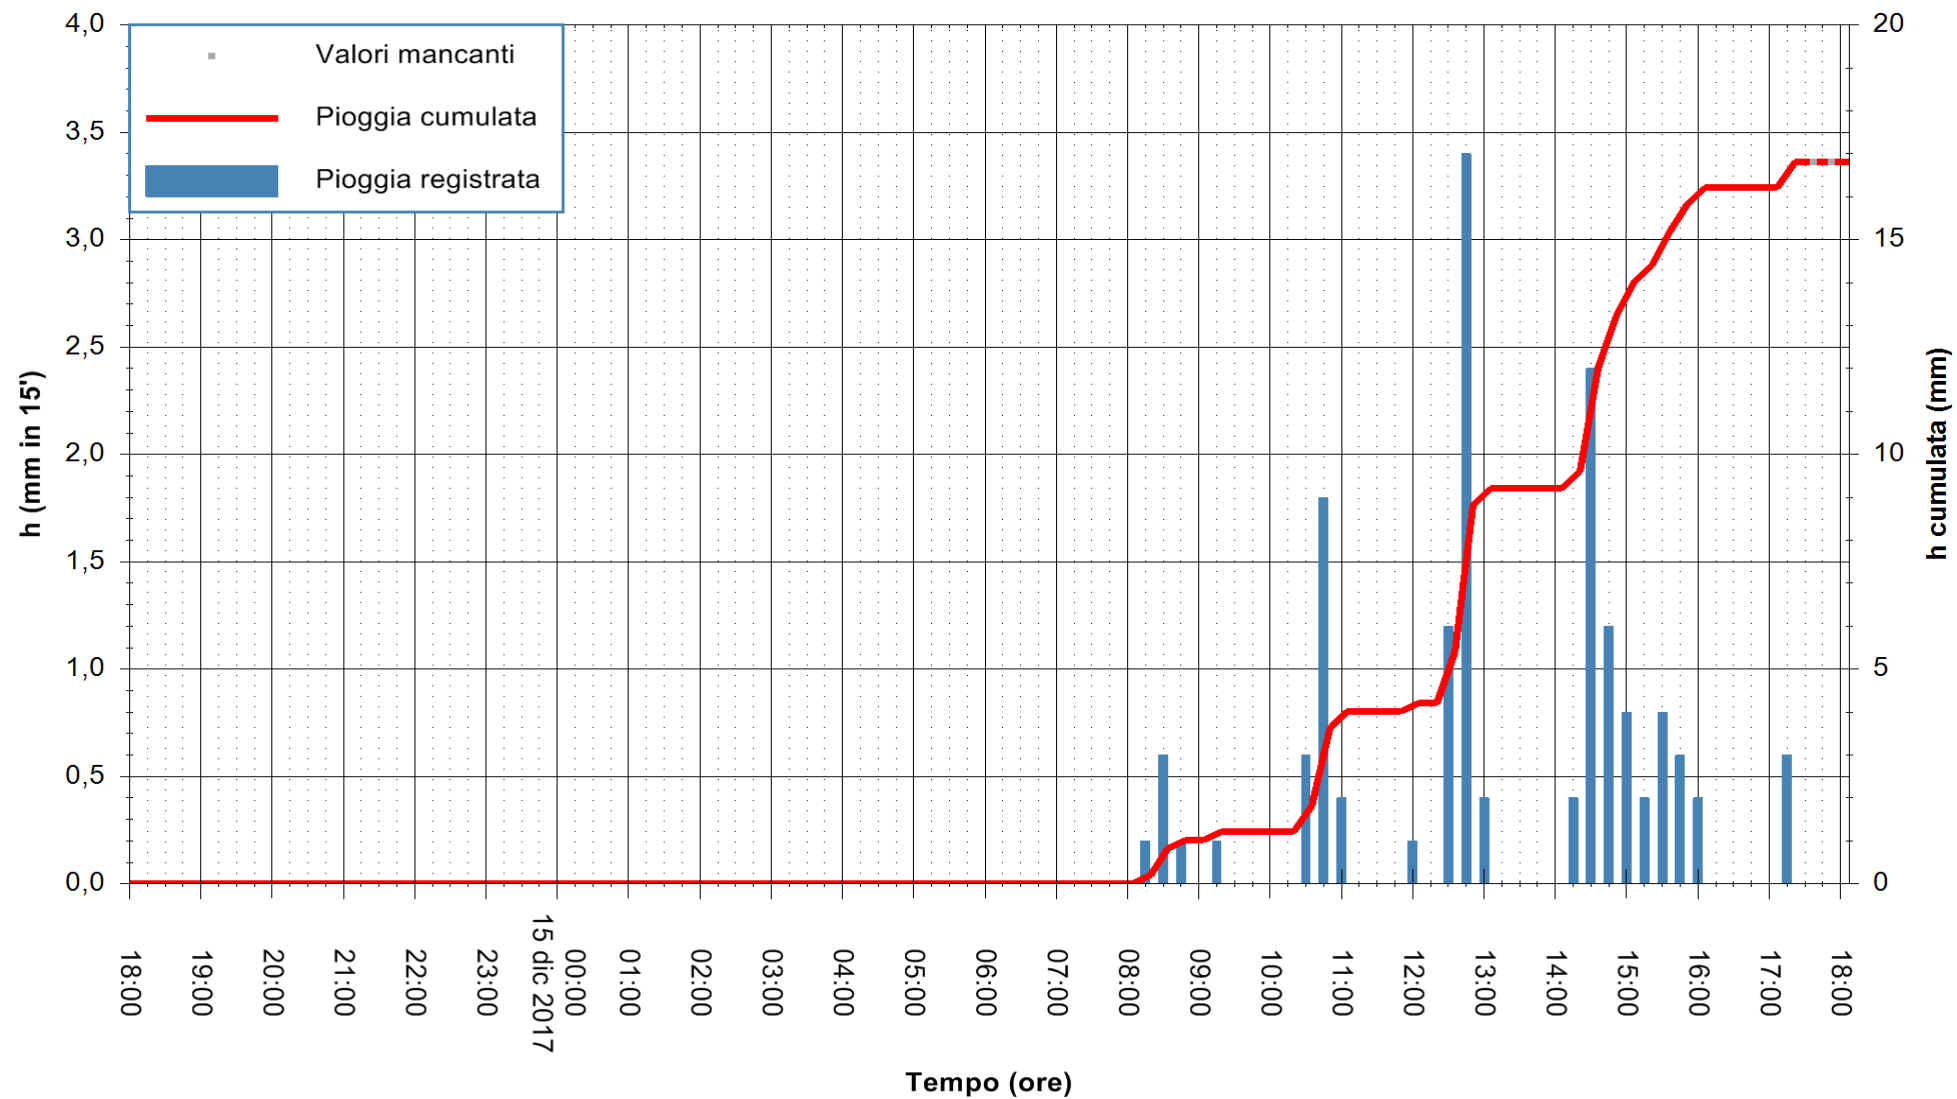

Stazione pluviometrica Fluminimannu a Decimomannu  
 Area DECIMOMANNU  
 Pioggia registrata nelle ultime 24 ore  
 Estrazione dati delle ore 18:06 del 15/12/2017  
 Ultimo dato disponibile: 15/12/2017 alle 17:30

ARPAS  
 F.to il Dirigente Responsabile  
 Dott. Giuseppe Bianco

REGIONE AUTÒNOMA DE SARDIGNA  
 REGIONE AUTONOMA DELLA SARDEGNA

Stazione pluviometrica Aglientu  
 Area AGLIENTU  
 Pioggia registrata nelle ultime 24 ore  
 Estrazione dati delle ore 18:06 del 15/12/2017  
 Ultimo dato disponibile: 15/12/2017 alle 17:30

ARPAS  
 F.to il Dirigente Responsabile  
 Dott. Giuseppe Bianco

REGIONE AUTONOMA DE SARDIGNA  
 REGIONE AUTONOMA DELLA SARDEGNA

Stazione pluviometrica Siniscola  
 Area SU PRANU  
 Pioggia registrata nelle ultime 24 ore  
 Estrazione dati delle ore 18:06 del 15/12/2017  
 Ultimo dato disponibile: 15/12/2017 alle 17:30