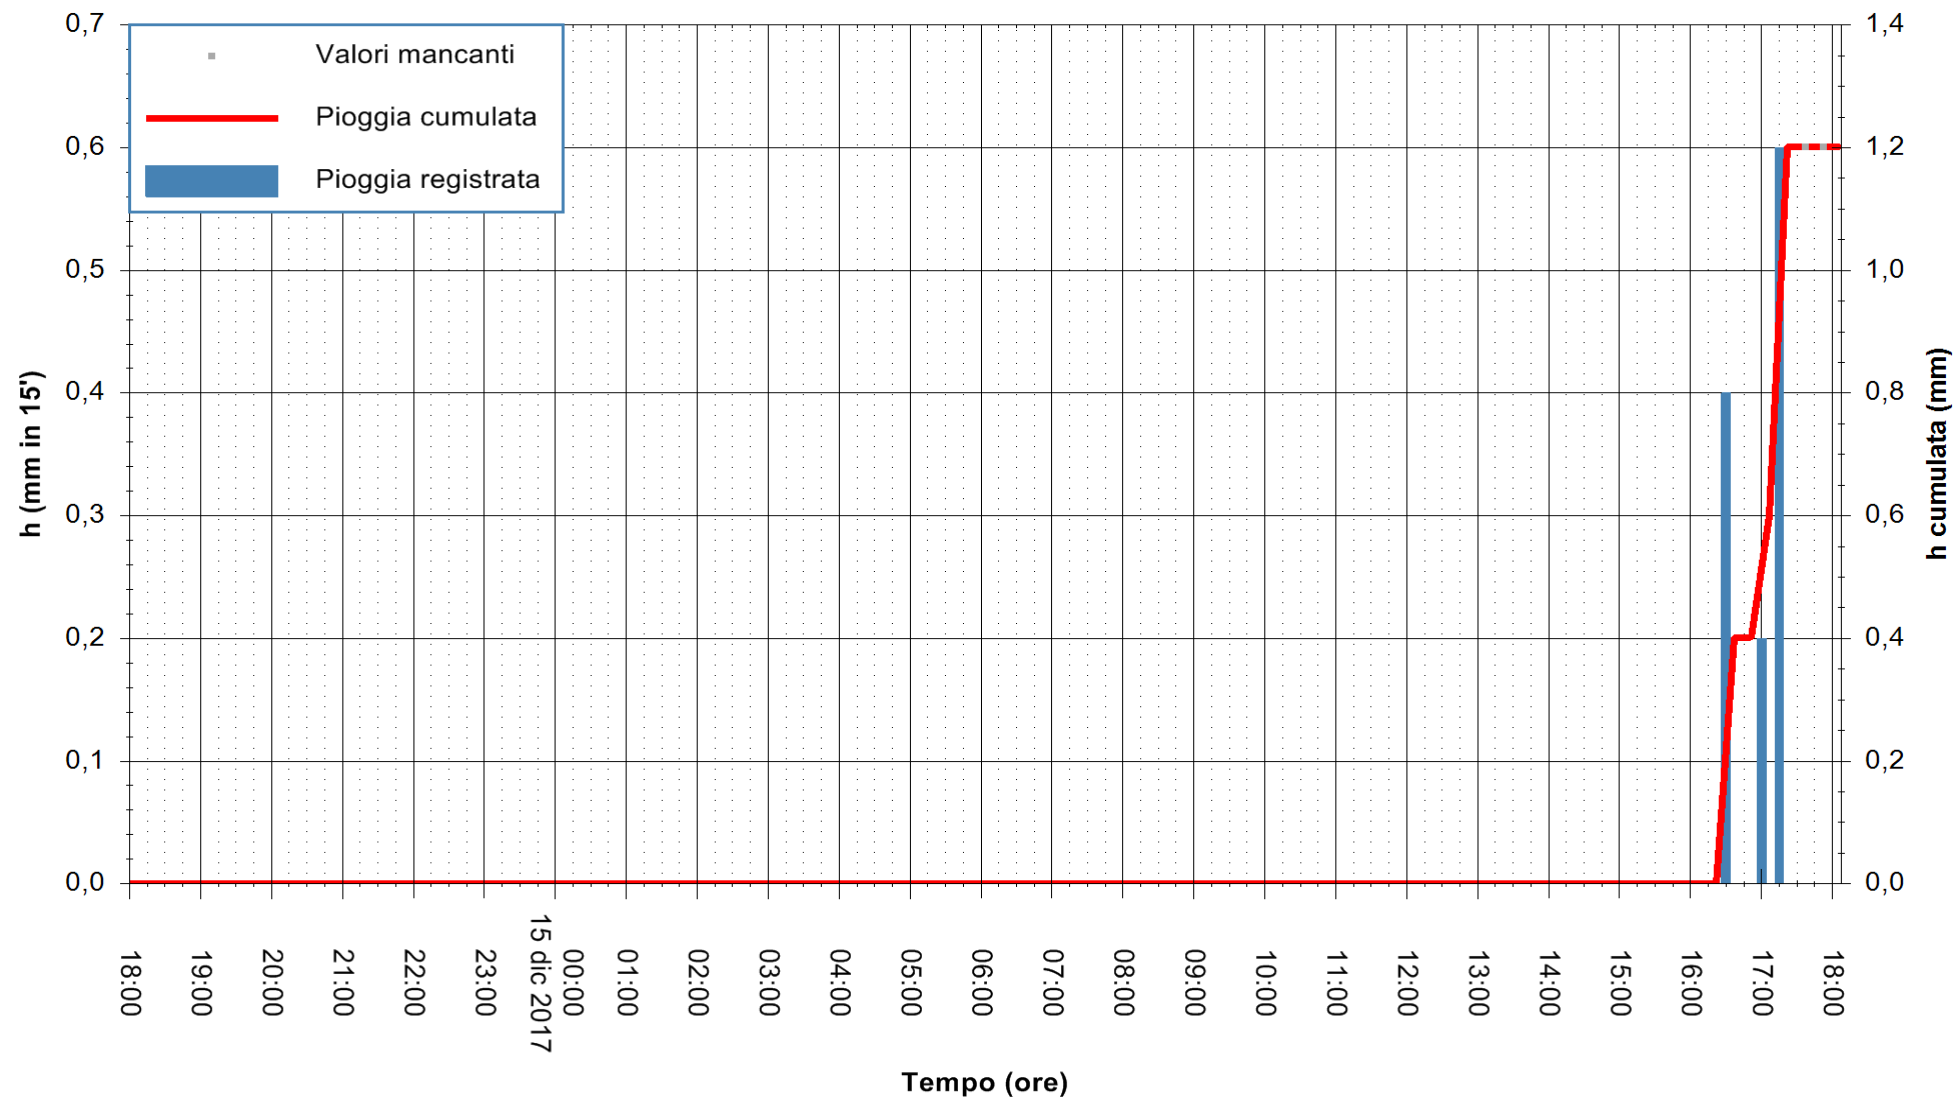

Stazione pluviometrica Fluminimannu a Decimomannu  
 Area DECIMOMANNU  
 Pioggia registrata nelle ultime 24 ore  
 Estrazione dati delle ore 18:06 del 15/12/2017  
 Ultimo dato disponibile: 15/12/2017 alle 17:30

ARPAS  
 F.to il Dirigente Responsabile  
 Dott. Giuseppe Bianco

REGIONE AUTONOMA DE SARDIGNA  
 REGIONE AUTONOMA DELLA SARDEGNA

Stazione pluviometrica Siniscola  
 Area SU PRANU  
 Pioggia registrata nelle ultime 24 ore  
 Estrazione dati delle ore 18:06 del 15/12/2017  
 Ultimo dato disponibile: 15/12/2017 alle 17:30