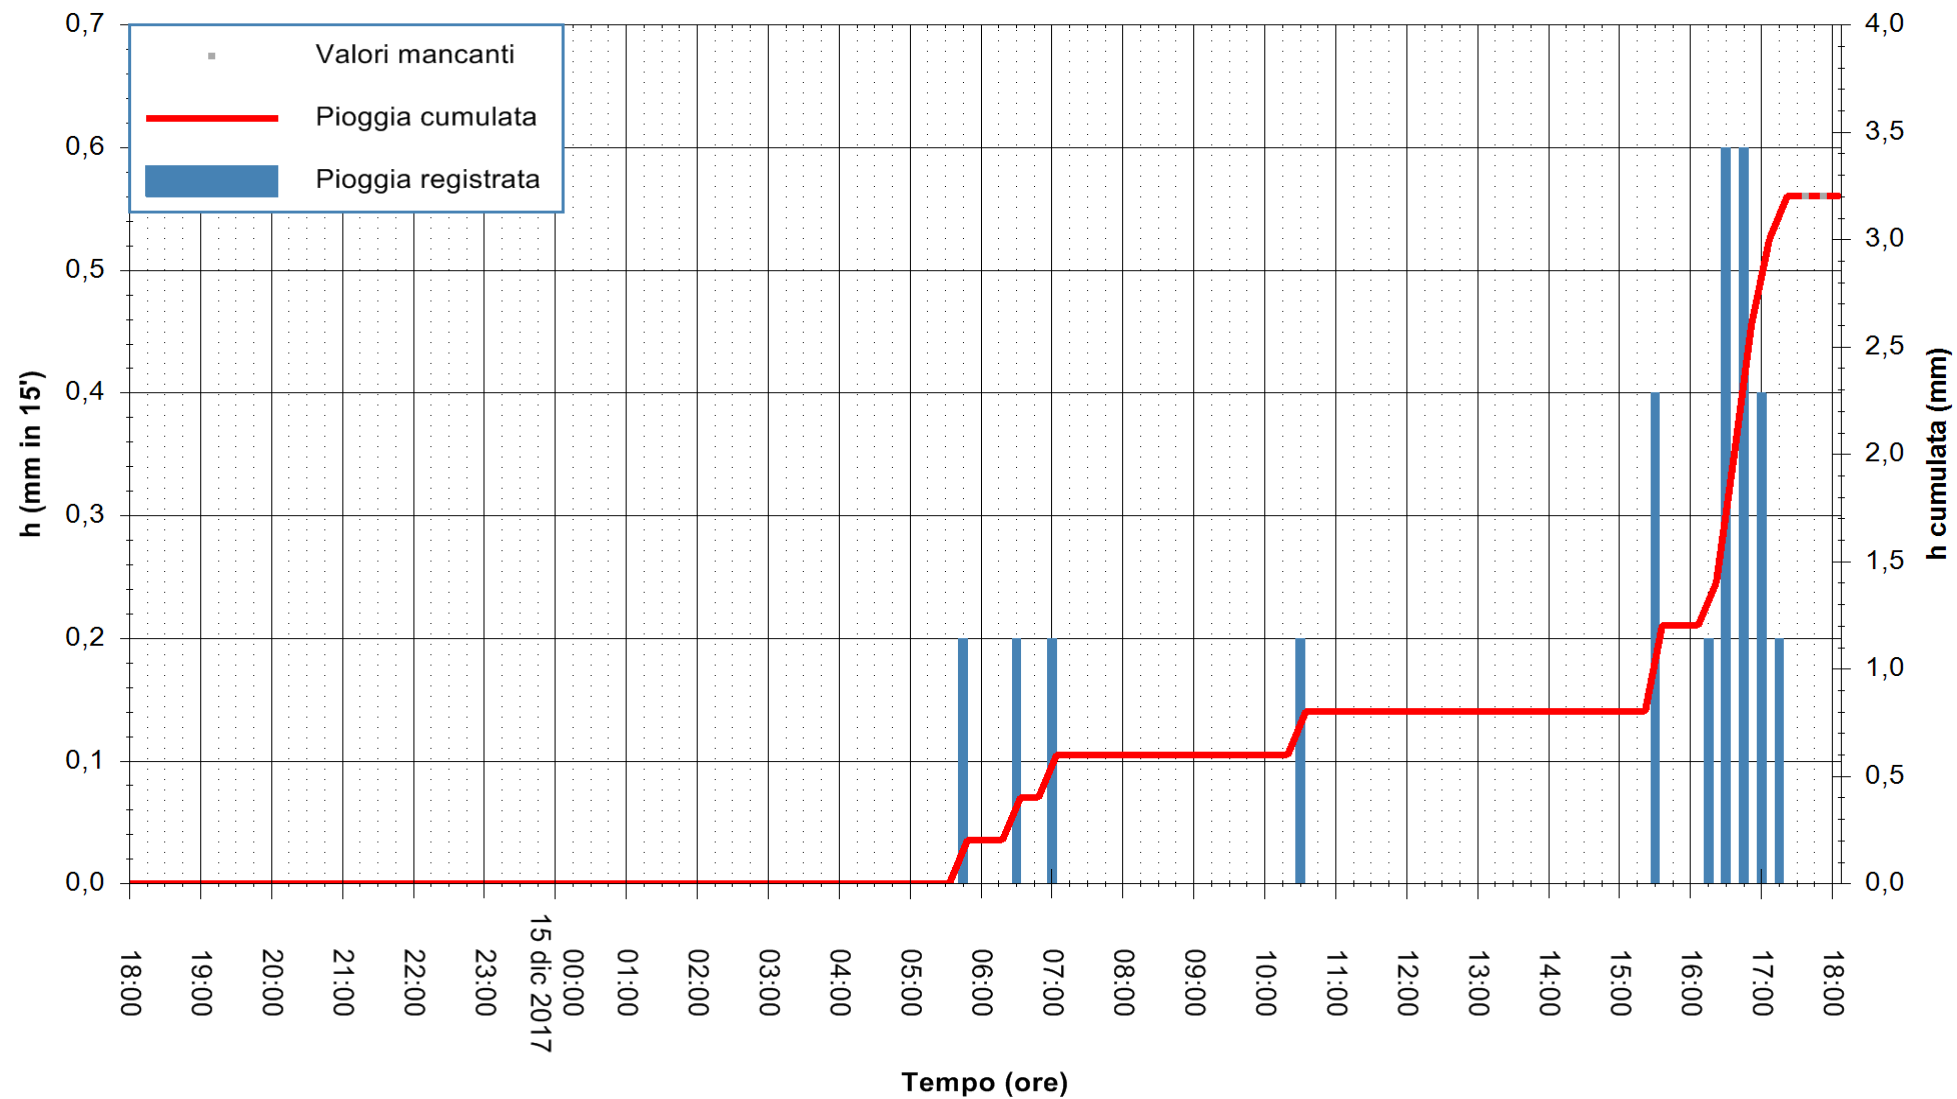

Stazione pluviometrica Fluminimannu a Decimomannu  
 Area DECIMOMANNU  
 Pioggia registrata nelle ultime 24 ore  
 Estrazione dati delle ore 18:06 del 15/12/2017  
 Ultimo dato disponibile: 15/12/2017 alle 17:30

ARPAS  
 F.to il Dirigente Responsabile  
 Dott. Giuseppe Bianco

REGIONE AUTÒNOMA DE SARDIGNA  
 REGIONE AUTONOMA DELLA SARDEGNA

Stazione pluviometrica Aglientu  
 Area AGLIENTU  
 Pioggia registrata nelle ultime 24 ore  
 Estrazione dati delle ore 18:06 del 15/12/2017  
 Ultimo dato disponibile: 15/12/2017 alle 17:30

ARPAS  
 F.to il Dirigente Responsabile  
 Dott. Giuseppe Bianco

REGIONE AUTONOMA DE SARDIGNA  
 REGIONE AUTONOMA DELLA SARDEGNA

Stazione pluviometrica Siniscola  
 Area SU PRANU  
 Pioggia registrata nelle ultime 24 ore  
 Estrazione dati delle ore 18:06 del 15/12/2017  
 Ultimo dato disponibile: 15/12/2017 alle 17:30