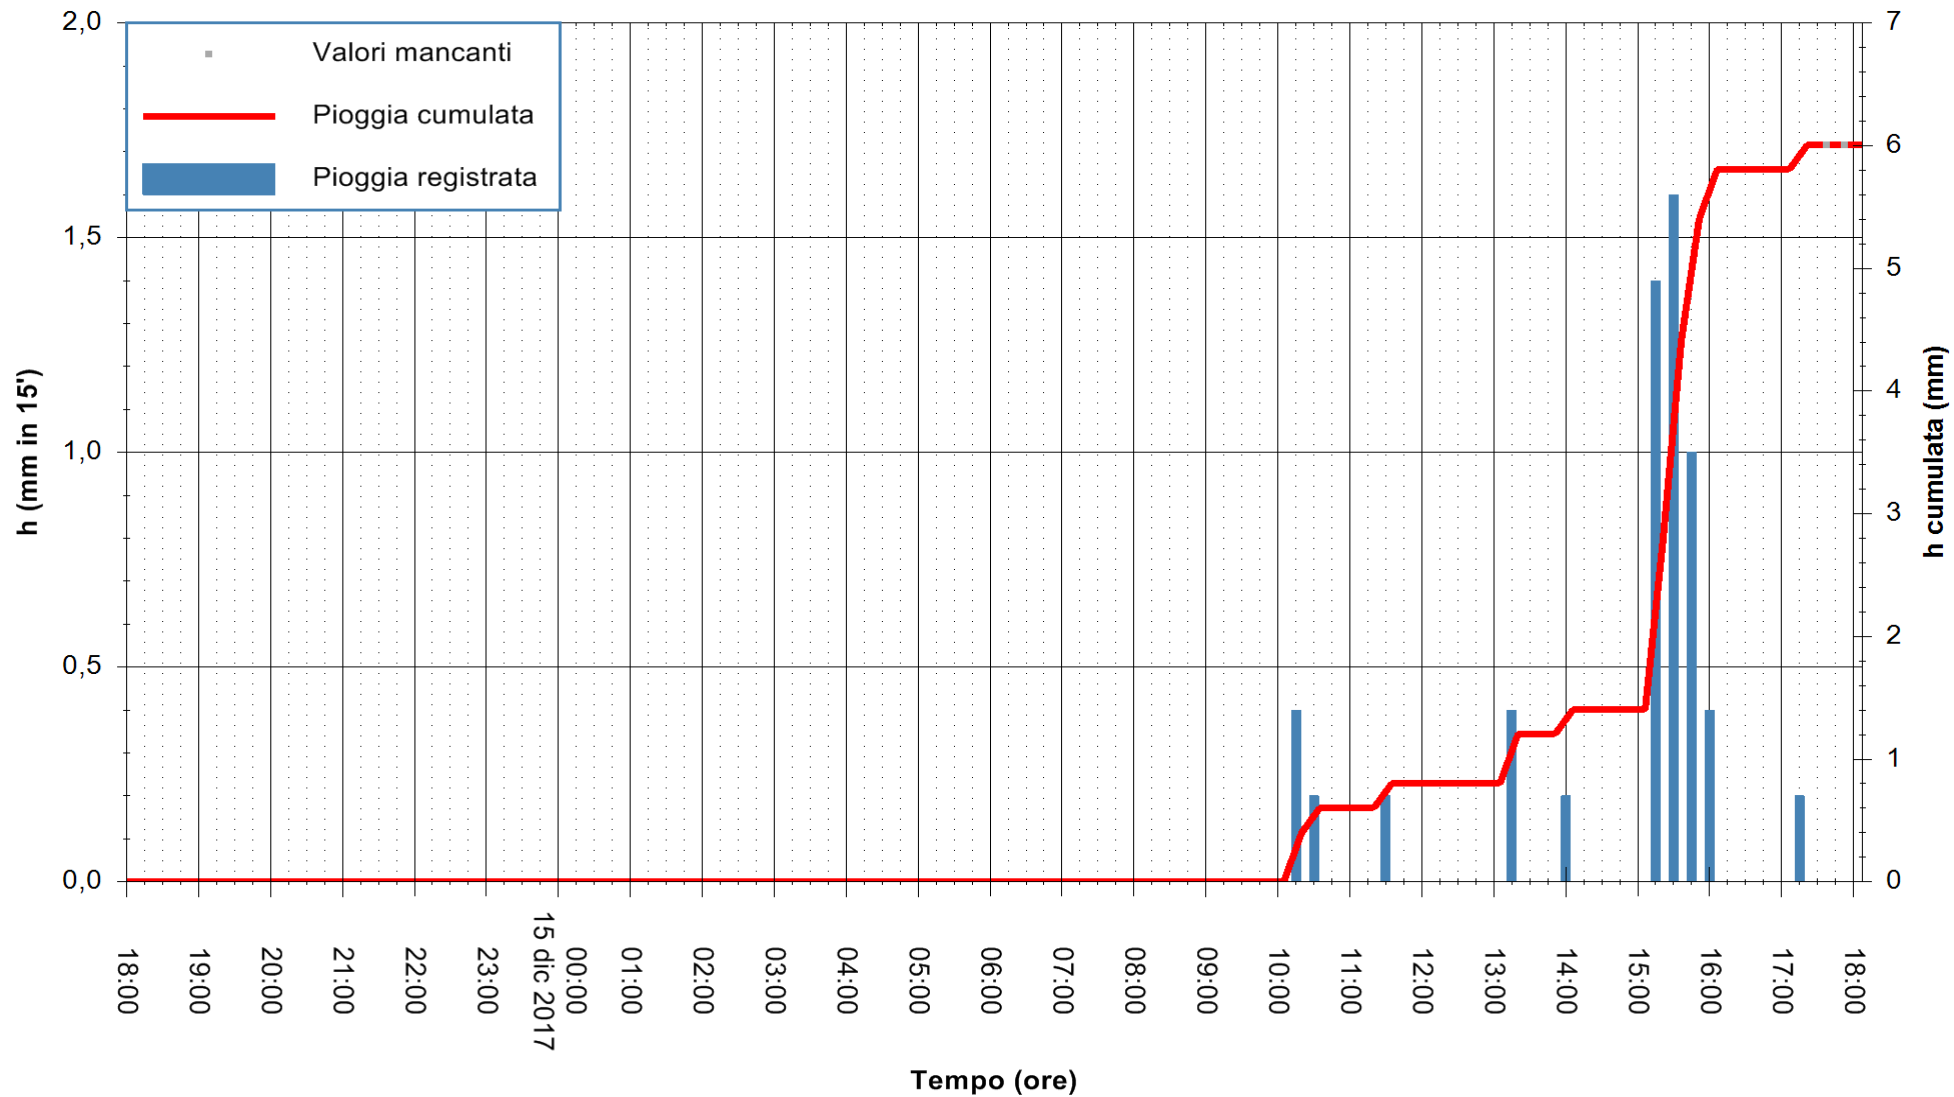

Stazione pluviometrica Fluminimannu a Decimomannu  
 Area DECIMOMANNU  
 Pioggia registrata nelle ultime 24 ore  
 Estrazione dati delle ore 18:06 del 15/12/2017  
 Ultimo dato disponibile: 15/12/2017 alle 17:30

ARPAS  
 F.to il Dirigente Responsabile  
 Dott. Giuseppe Bianco

REGIONE AUTÒNOMA DE SARDIGNA  
 REGIONE AUTONOMA DELLA SARDEGNA

Stazione pluviometrica Aglientu  
 Area AGLIENTU  
 Pioggia registrata nelle ultime 24 ore  
 Estrazione dati delle ore 18:06 del 15/12/2017  
 Ultimo dato disponibile: 15/12/2017 alle 17:30

ARPAS  
 F.to il Dirigente Responsabile  
 Dott. Giuseppe Bianco

REGIONE AUTONOMA DE SARDIGNA  
 REGIONE AUTONOMA DELLA SARDEGNA

Stazione pluviometrica Siniscola  
 Area SU PRANU  
 Pioggia registrata nelle ultime 24 ore  
 Estrazione dati delle ore 18:06 del 15/12/2017  
 Ultimo dato disponibile: 15/12/2017 alle 17:30