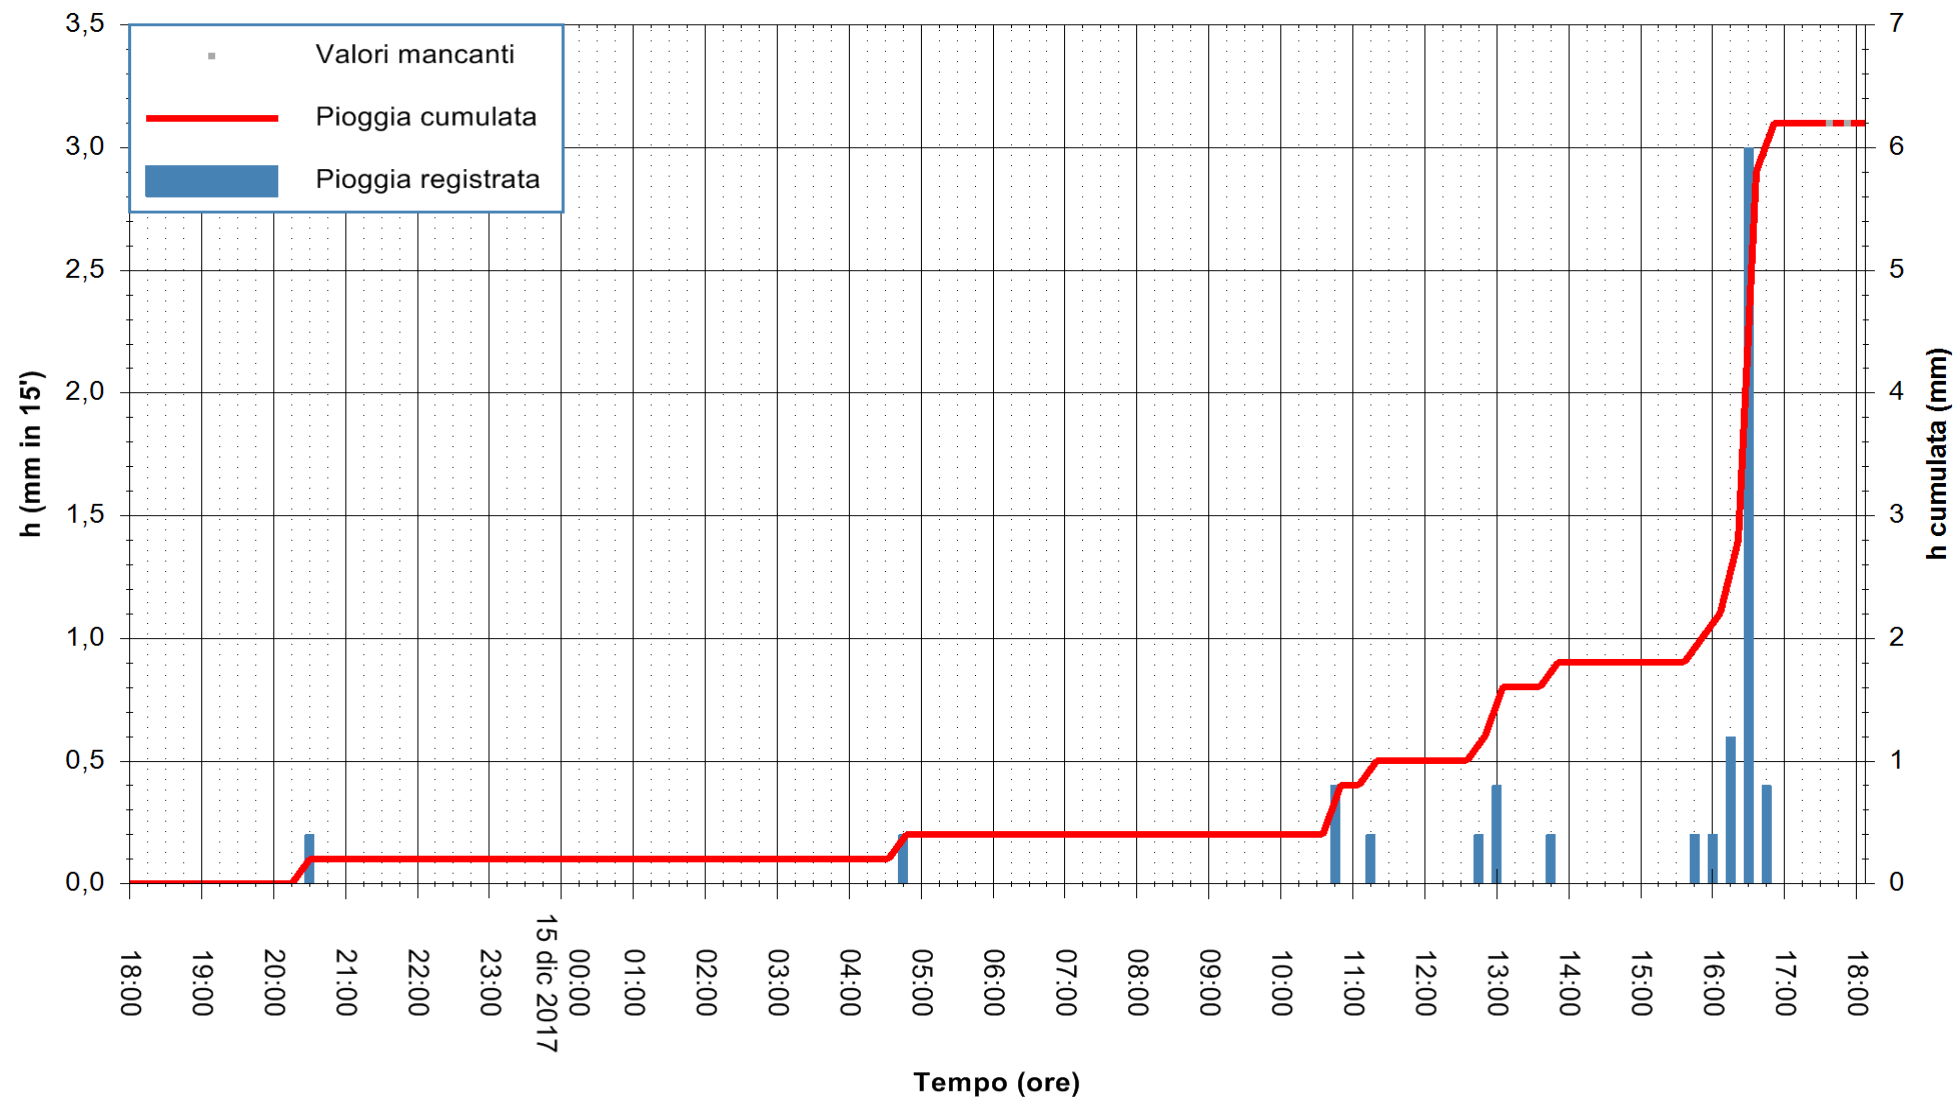

Stazione pluviometrica Fluminimannu a Decimomannu  
 Area DECIMOMANNU  
 Pioggia registrata nelle ultime 24 ore  
 Estrazione dati delle ore 18:06 del 15/12/2017  
 Ultimo dato disponibile: 15/12/2017 alle 17:30

ARPAS  
 F.to il Dirigente Responsabile  
 Dott. Giuseppe Bianco

REGIONE AUTÒNOMA DE SARDIGNA  
 REGIONE AUTONOMA DELLA SARDEGNA

Stazione pluviometrica Pianu  
 Area PIANU 15  
 Pioggia registrata nelle ultime 24 ore  
 Estrazione dati delle ore 18:06 del 15/12/2017  
 Ultimo dato disponibile: 15/12/2017 alle 17:30

ARPAS  
 F.to il Dirigente Responsabile  
 Dott. Giuseppe Bianco

REGIONE AUTÒNOMA DE SARDIGNA  
 REGIONE AUTONOMA DELLA SARDEGNA

Stazione pluviometrica Aglientu  
 Area AGLIENTU  
 Pioggia registrata nelle ultime 24 ore  
 Estrazione dati delle ore 18:06 del 15/12/2017  
 Ultimo dato disponibile: 15/12/2017 alle 17:30

ARPAS  
 F.to il Dirigente Responsabile  
 Dott. Giuseppe Bianco

REGIONE AUTONOMA DE SARDIGNA  
 REGIONE AUTONOMA DELLA SARDEGNA

Stazione pluviometrica Siniscola  
 Area SU PRANU  
 Pioggia registrata nelle ultime 24 ore  
 Estrazione dati delle ore 18:06 del 15/12/2017  
 Ultimo dato disponibile: 15/12/2017 alle 17:30