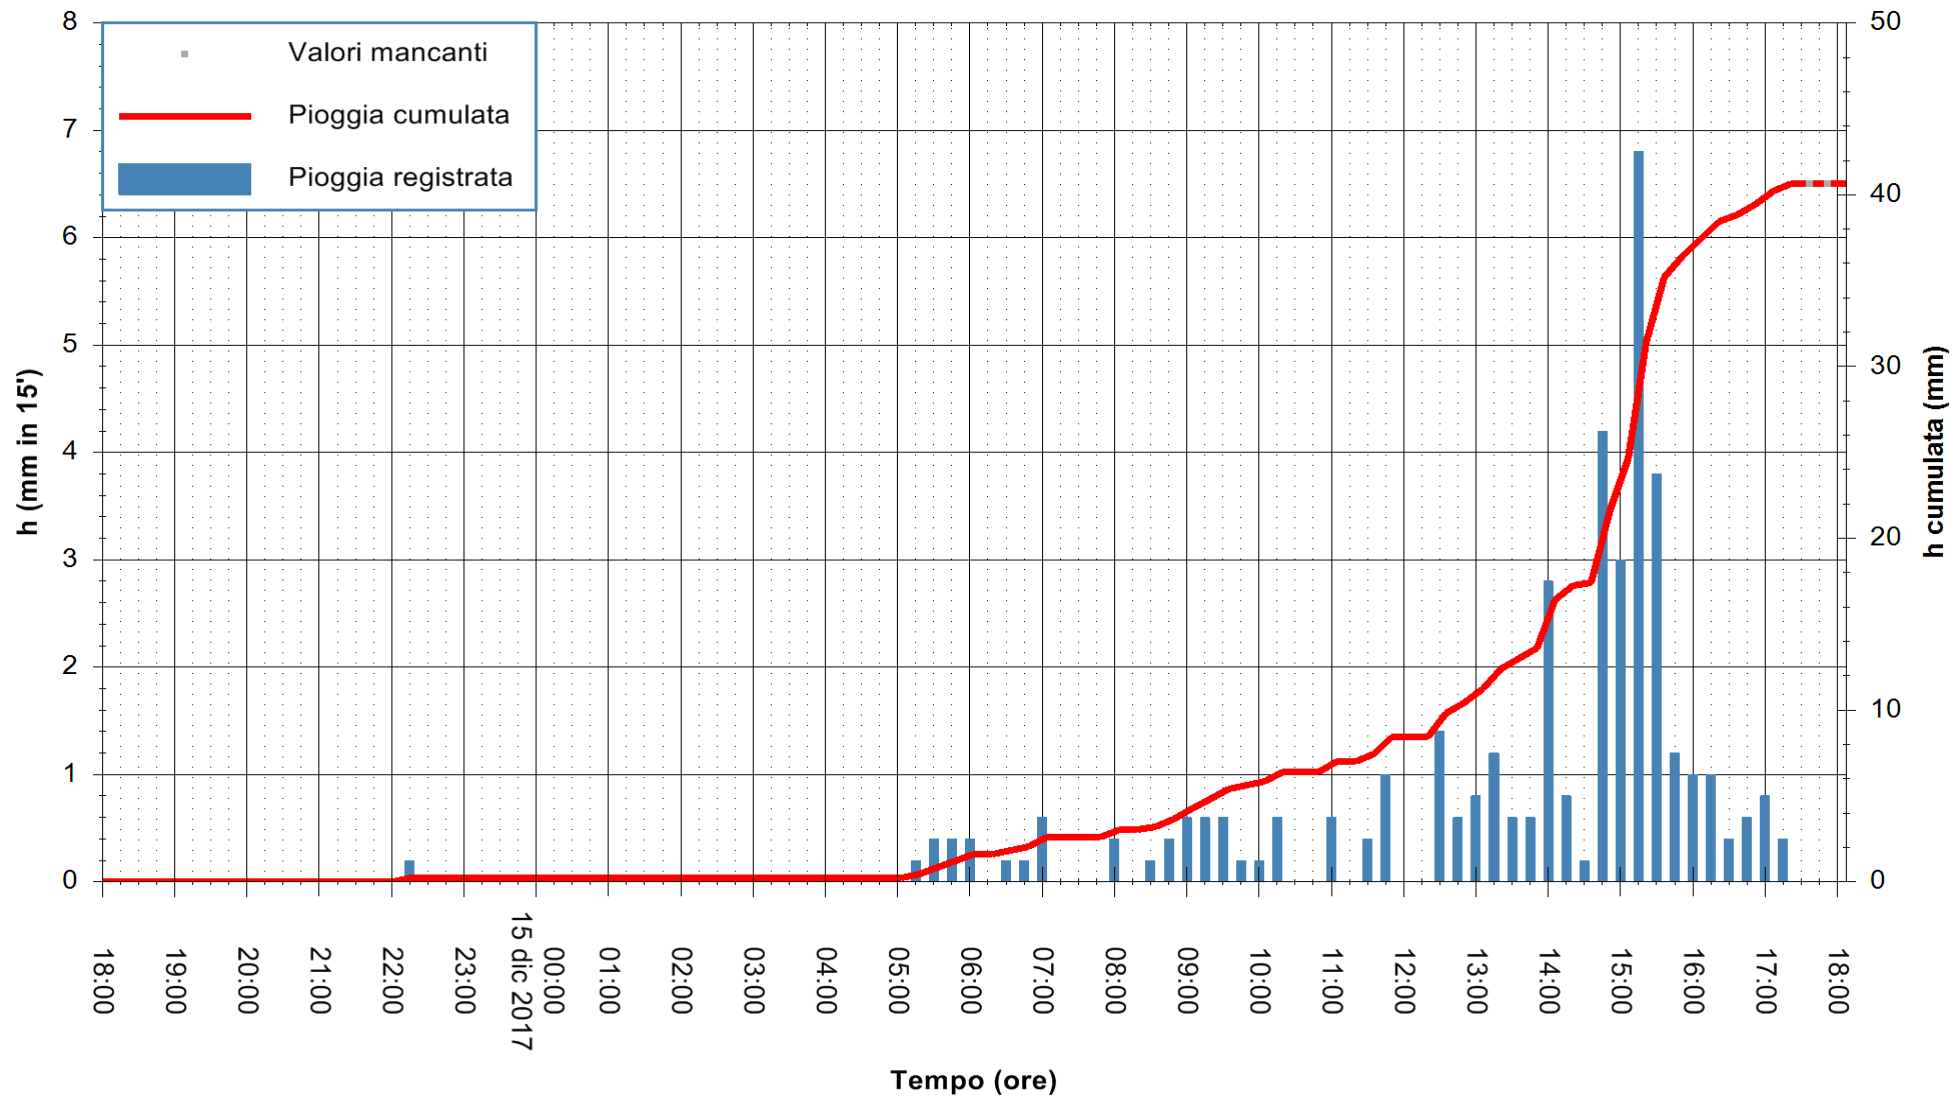

Stazione pluviometrica Fluminimannu a Decimomannu  
 Area DECIMOMANNU  
 Pioggia registrata nelle ultime 24 ore  
 Estrazione dati delle ore 18:06 del 15/12/2017  
 Ultimo dato disponibile: 15/12/2017 alle 17:30

ARPAS  
 F.to il Dirigente Responsabile  
 Dott. Giuseppe Bianco

REGIONE AUTÒNOMA DE SARDIGNA  
 REGIONE AUTONOMA DELLA SARDEGNA

Stazione pluviometrica Aglientu  
 Area AGLIENTU  
 Pioggia registrata nelle ultime 24 ore  
 Estrazione dati delle ore 18:06 del 15/12/2017  
 Ultimo dato disponibile: 15/12/2017 alle 17:30

ARPAS  
 F.to il Dirigente Responsabile  
 Dott. Giuseppe Bianco

REGIONE AUTONOMA DE SARDIGNA  
 REGIONE AUTONOMA DELLA SARDEGNA

Stazione pluviometrica Siniscola  
 Area SU PRANU  
 Pioggia registrata nelle ultime 24 ore  
 Estrazione dati delle ore 18:06 del 15/12/2017  
 Ultimo dato disponibile: 15/12/2017 alle 17:30