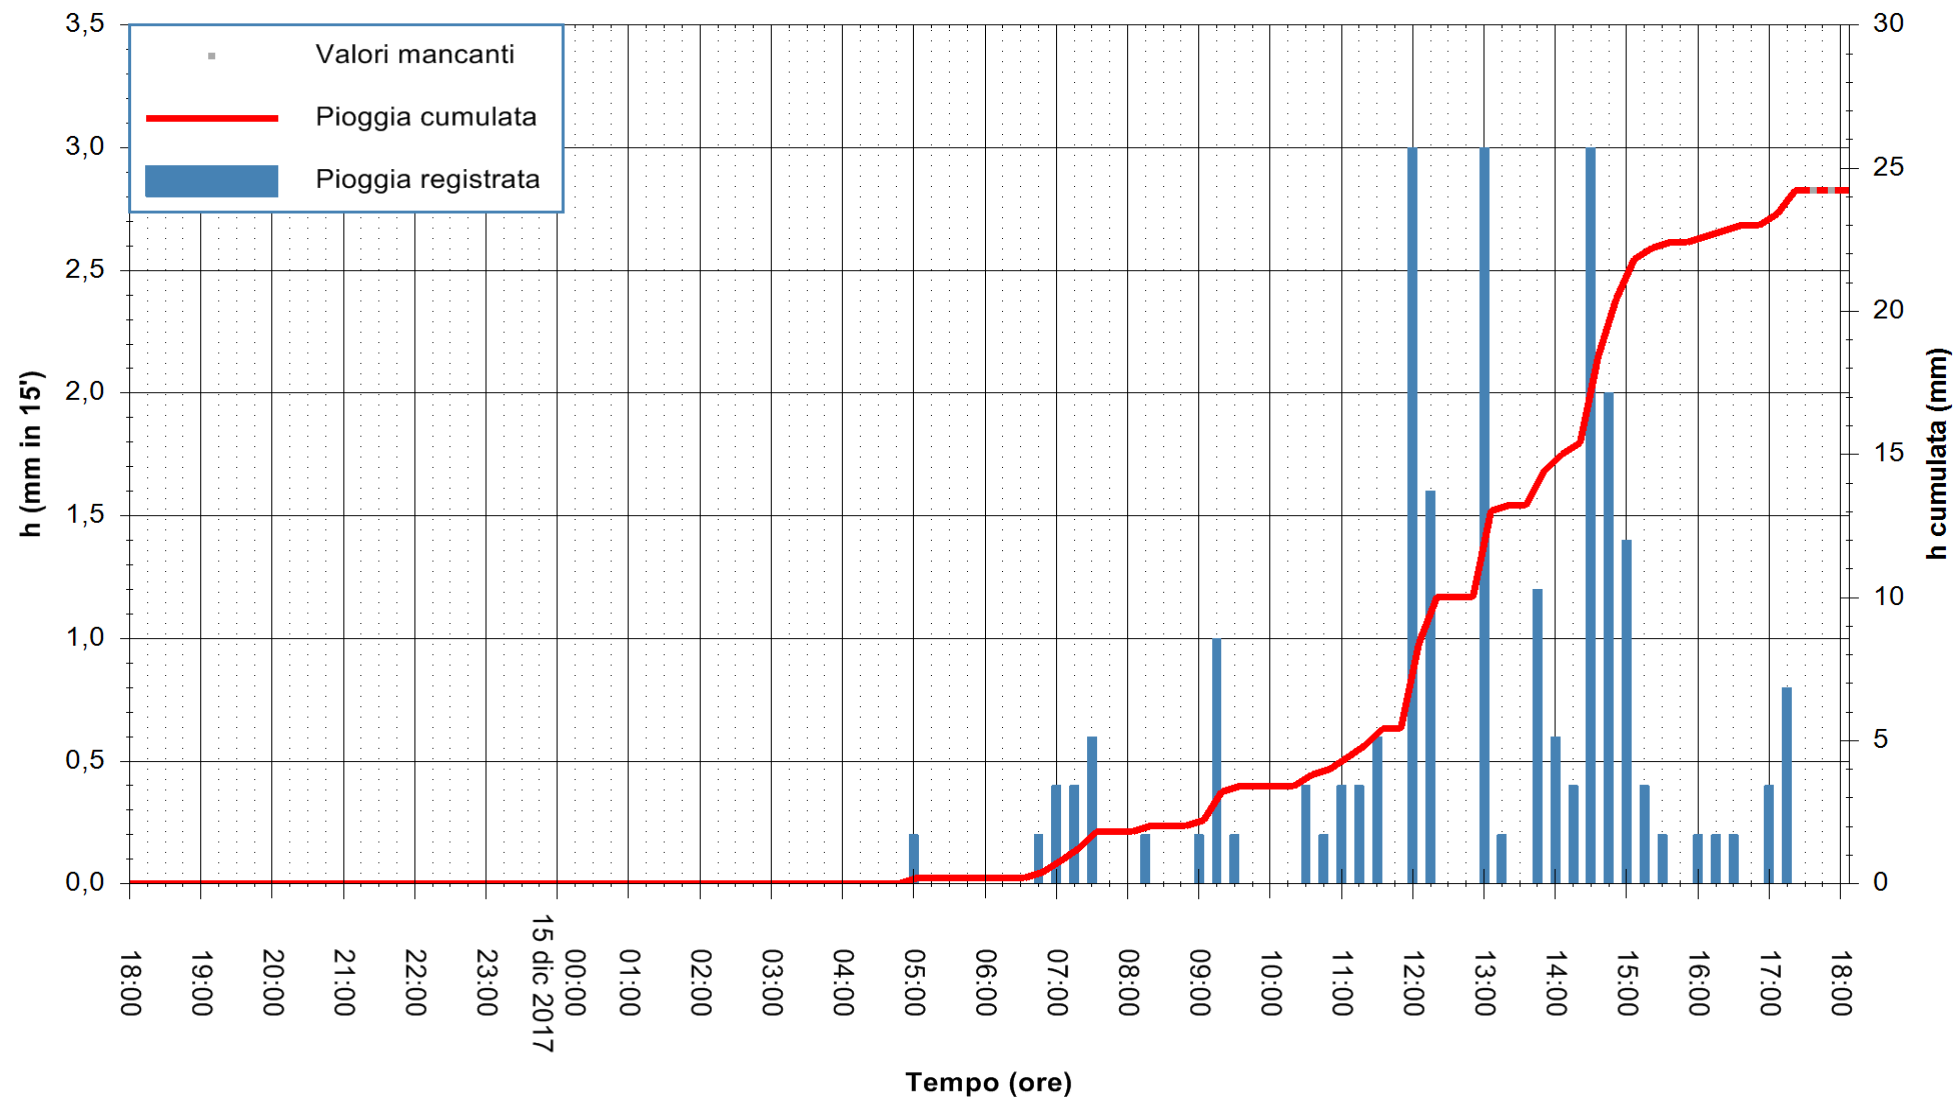

Stazione pluviometrica Fluminimannu a Decimomannu  
 Area DECIMOMANNU  
 Pioggia registrata nelle ultime 24 ore  
 Estrazione dati delle ore 18:06 del 15/12/2017  
 Ultimo dato disponibile: 15/12/2017 alle 17:30

ARPAS  
 F.to il Dirigente Responsabile  
 Dott. Giuseppe Bianco

REGIONE AUTÒNOMA DE SARDIGNA  
 REGIONE AUTONOMA DELLA SARDEGNA

Stazione pluviometrica Pianu  
 Area PIANU 15  
 Pioggia registrata nelle ultime 24 ore  
 Estrazione dati delle ore 18:06 del 15/12/2017  
 Ultimo dato disponibile: 15/12/2017 alle 17:30

ARPAS  
 F.to il Dirigente Responsabile  
 Dott. Giuseppe Bianco

REGIONE AUTÒNOMA DE SARDIGNA  
 REGIONE AUTONOMA DELLA SARDEGNA

Stazione pluviometrica Aglientu  
 Area AGLIENTU  
 Pioggia registrata nelle ultime 24 ore  
 Estrazione dati delle ore 18:06 del 15/12/2017  
 Ultimo dato disponibile: 15/12/2017 alle 17:30

ARPAS  
 F.to il Dirigente Responsabile  
 Dott. Giuseppe Bianco

REGIONE AUTONOMA DE SARDIGNA  
 REGIONE AUTONOMA DELLA SARDEGNA

Stazione pluviometrica Siniscola  
 Area SU PRANU  
 Pioggia registrata nelle ultime 24 ore  
 Estrazione dati delle ore 18:06 del 15/12/2017  
 Ultimo dato disponibile: 15/12/2017 alle 17:30