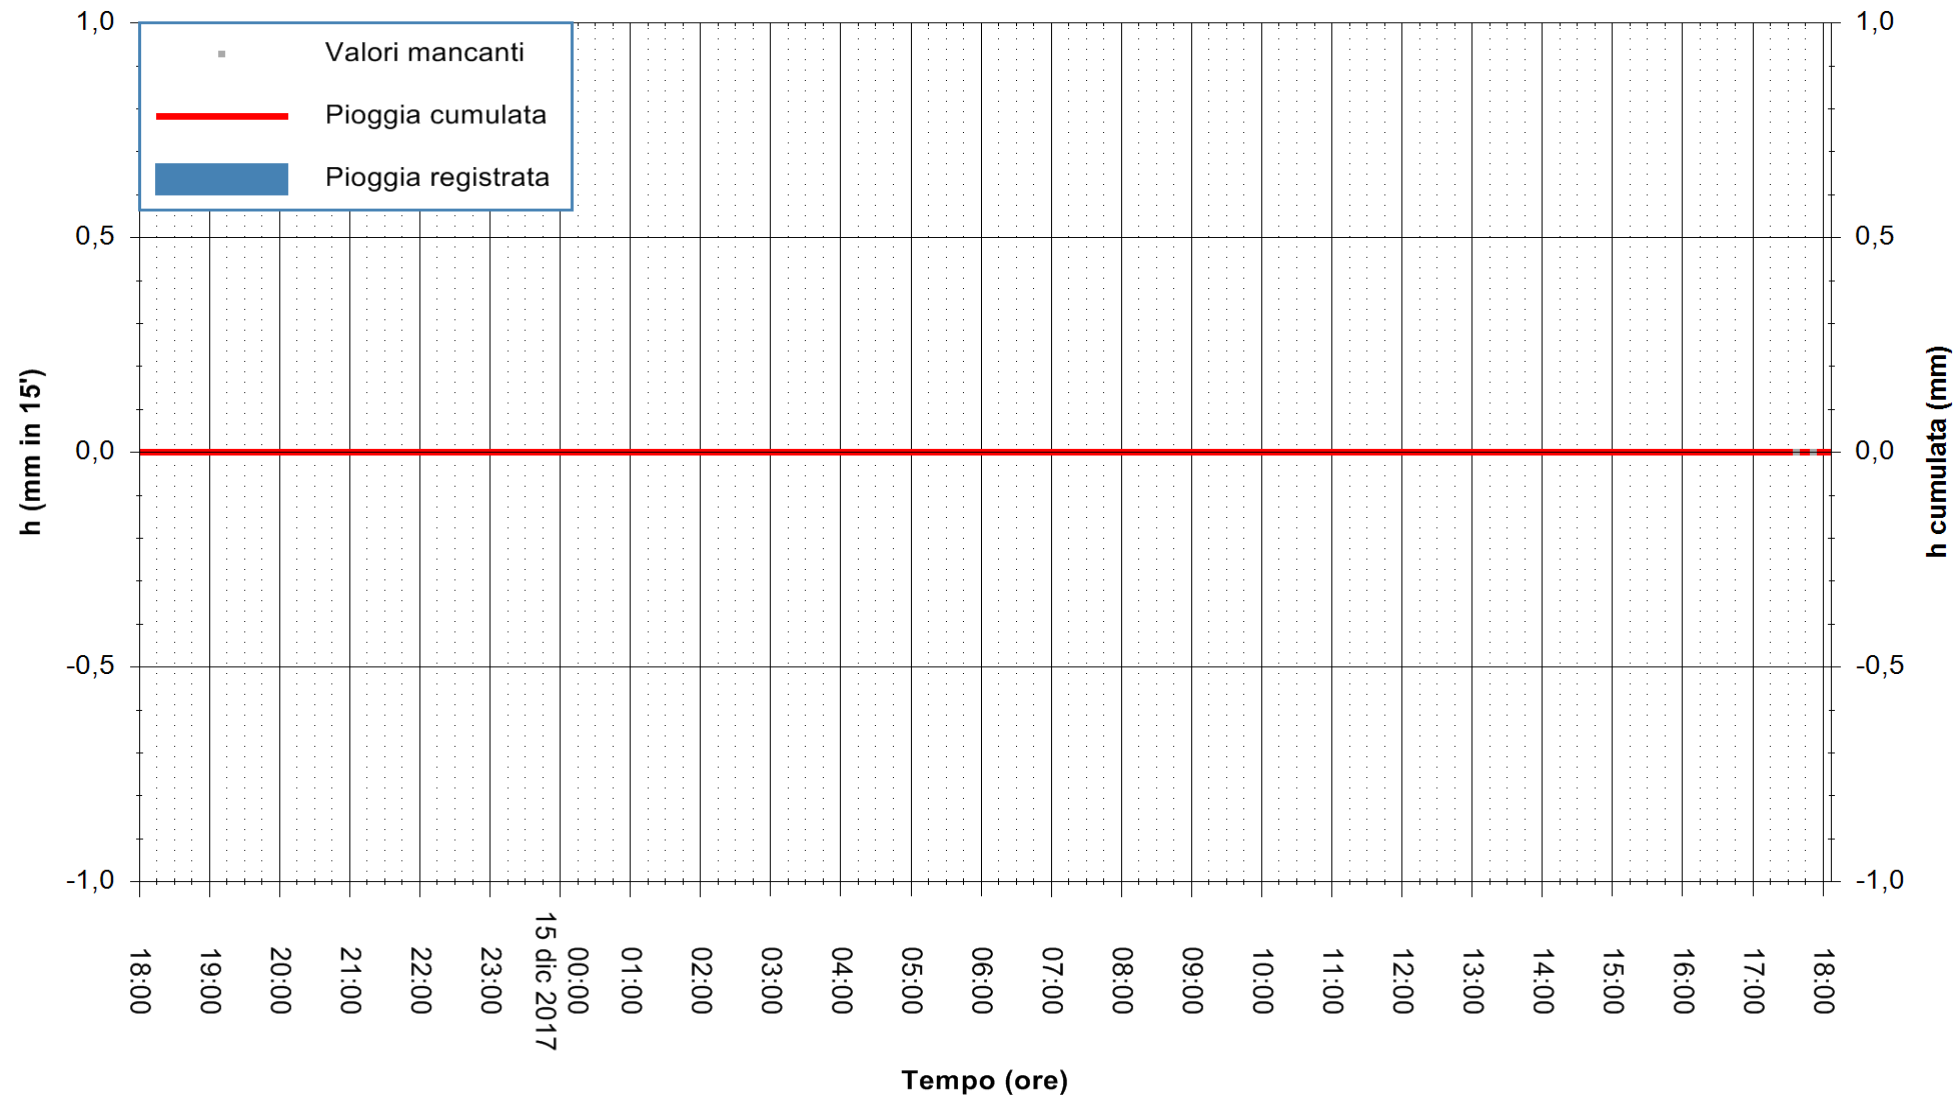

Stazione pluviometrica Fluminimannu a Decimomannu  
 Area DECIMOMANNU  
 Pioggia registrata nelle ultime 24 ore  
 Estrazione dati delle ore 18:06 del 15/12/2017  
 Ultimo dato disponibile: 15/12/2017 alle 17:30

ARPAS  
 F.to il Dirigente Responsabile  
 Dott. Giuseppe Bianco

REGIONE AUTÒNOMA DE SARDIGNA  
 REGIONE AUTONOMA DELLA SARDEGNA

Stazione pluviometrica Aglientu  
 Area AGLIENTU  
 Pioggia registrata nelle ultime 24 ore  
 Estrazione dati delle ore 18:06 del 15/12/2017  
 Ultimo dato disponibile: 15/12/2017 alle 17:30

ARPAS  
 F.to il Dirigente Responsabile  
 Dott. Giuseppe Bianco

REGIONE AUTONOMA DE SARDIGNA  
 REGIONE AUTONOMA DELLA SARDEGNA

Stazione pluviometrica Siniscola  
 Area SU PRANU  
 Pioggia registrata nelle ultime 24 ore  
 Estrazione dati delle ore 18:06 del 15/12/2017  
 Ultimo dato disponibile: 15/12/2017 alle 17:30