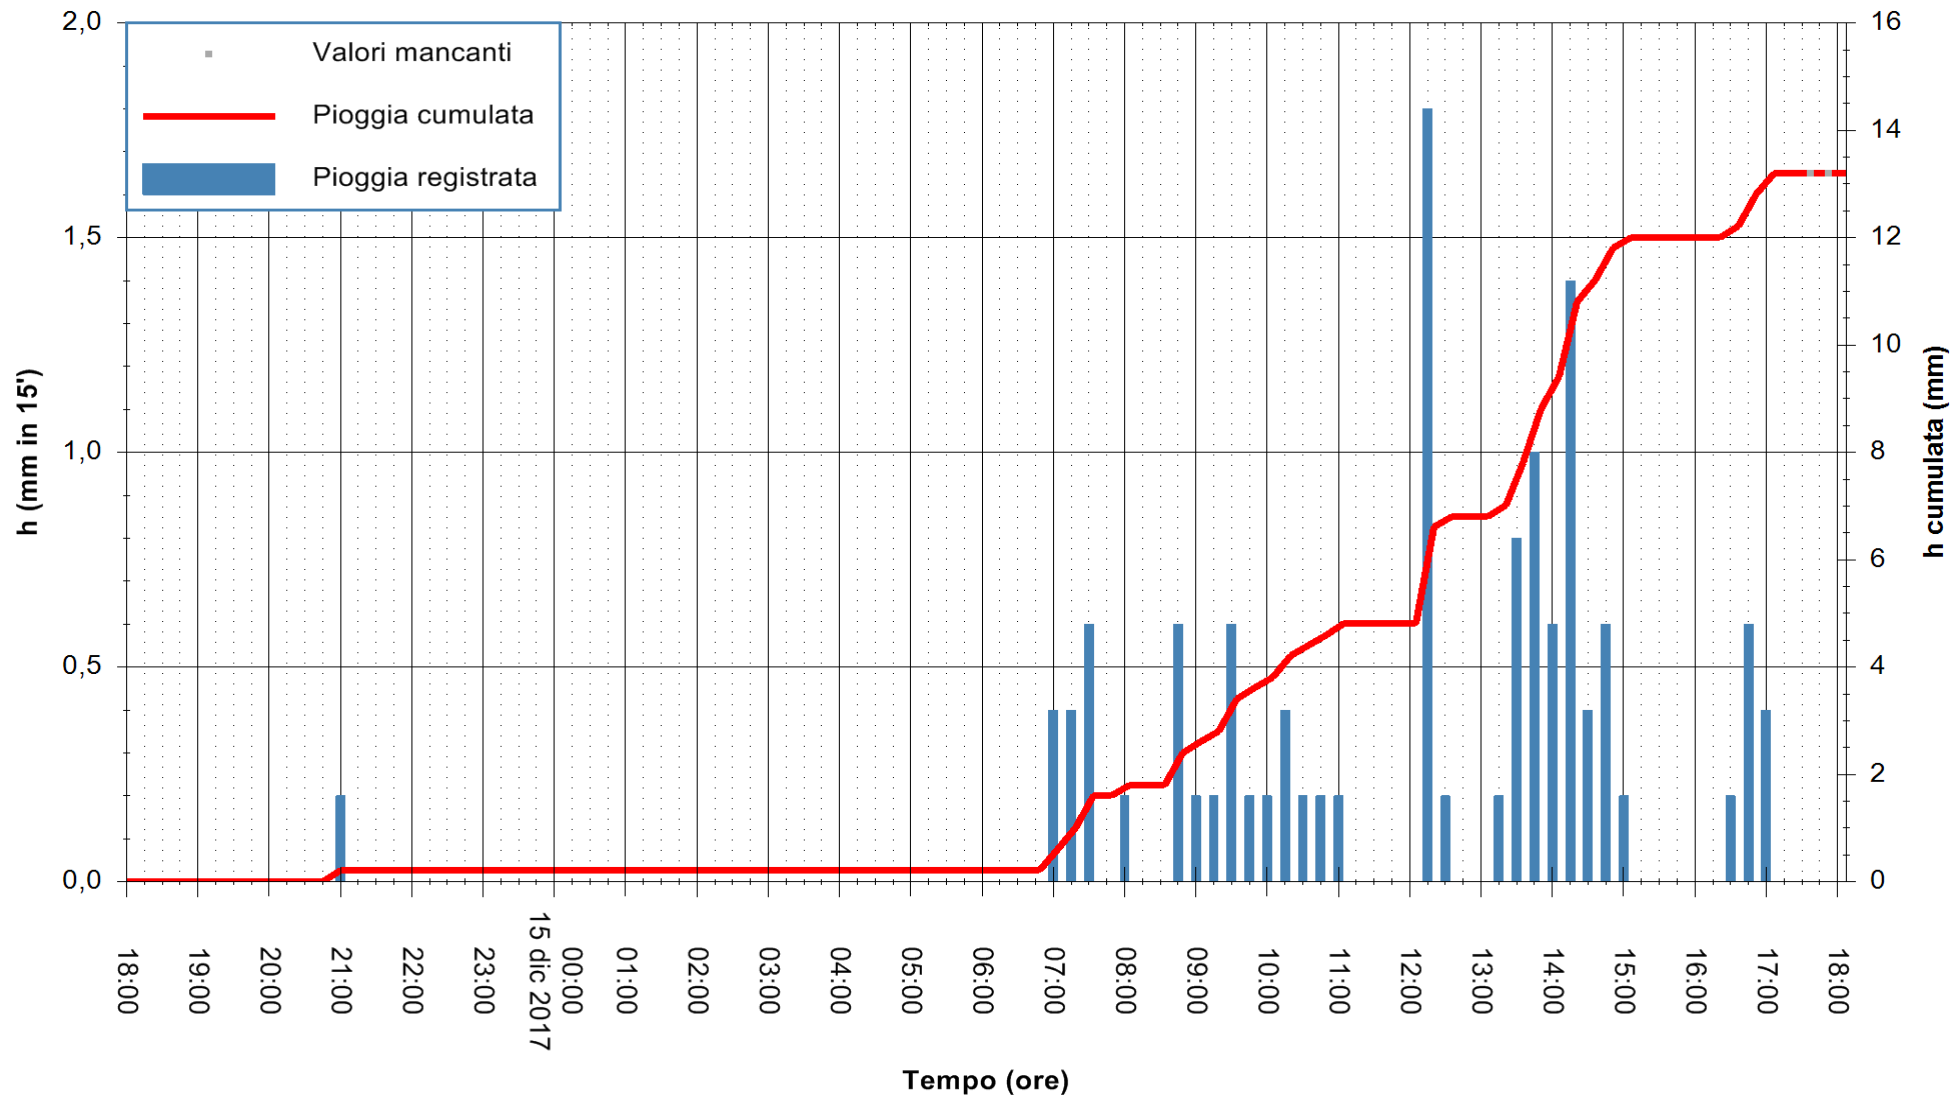

Stazione pluviometrica Fluminimannu a Decimomannu  
 Area DECIMOMANNU  
 Pioggia registrata nelle ultime 24 ore  
 Estrazione dati delle ore 18:06 del 15/12/2017  
 Ultimo dato disponibile: 15/12/2017 alle 17:30

ARPAS  
 F.to il Dirigente Responsabile  
 Dott. Giuseppe Bianco

REGIONE AUTÒNOMA DE SARDIGNA  
 REGIONE AUTONOMA DELLA SARDEGNA

Stazione pluviometrica Pianu  
 Area PIANU 15  
 Pioggia registrata nelle ultime 24 ore  
 Estrazione dati delle ore 18:06 del 15/12/2017  
 Ultimo dato disponibile: 15/12/2017 alle 17:30

ARPAS  
 F.to il Dirigente Responsabile  
 Dott. Giuseppe Bianco

REGIONE AUTÒNOMA DE SARDIGNA  
 REGIONE AUTONOMA DELLA SARDEGNA

Stazione pluviometrica Aglientu  
 Area AGLIENTU  
 Pioggia registrata nelle ultime 24 ore  
 Estrazione dati delle ore 18:06 del 15/12/2017  
 Ultimo dato disponibile: 15/12/2017 alle 17:30

ARPAS  
 F.to il Dirigente Responsabile  
 Dott. Giuseppe Bianco

REGIONE AUTONOMA DE SARDIGNA  
 REGIONE AUTONOMA DELLA SARDEGNA

Stazione pluviometrica Siniscola  
 Area SU PRANU  
 Pioggia registrata nelle ultime 24 ore  
 Estrazione dati delle ore 18:06 del 15/12/2017  
 Ultimo dato disponibile: 15/12/2017 alle 17:30