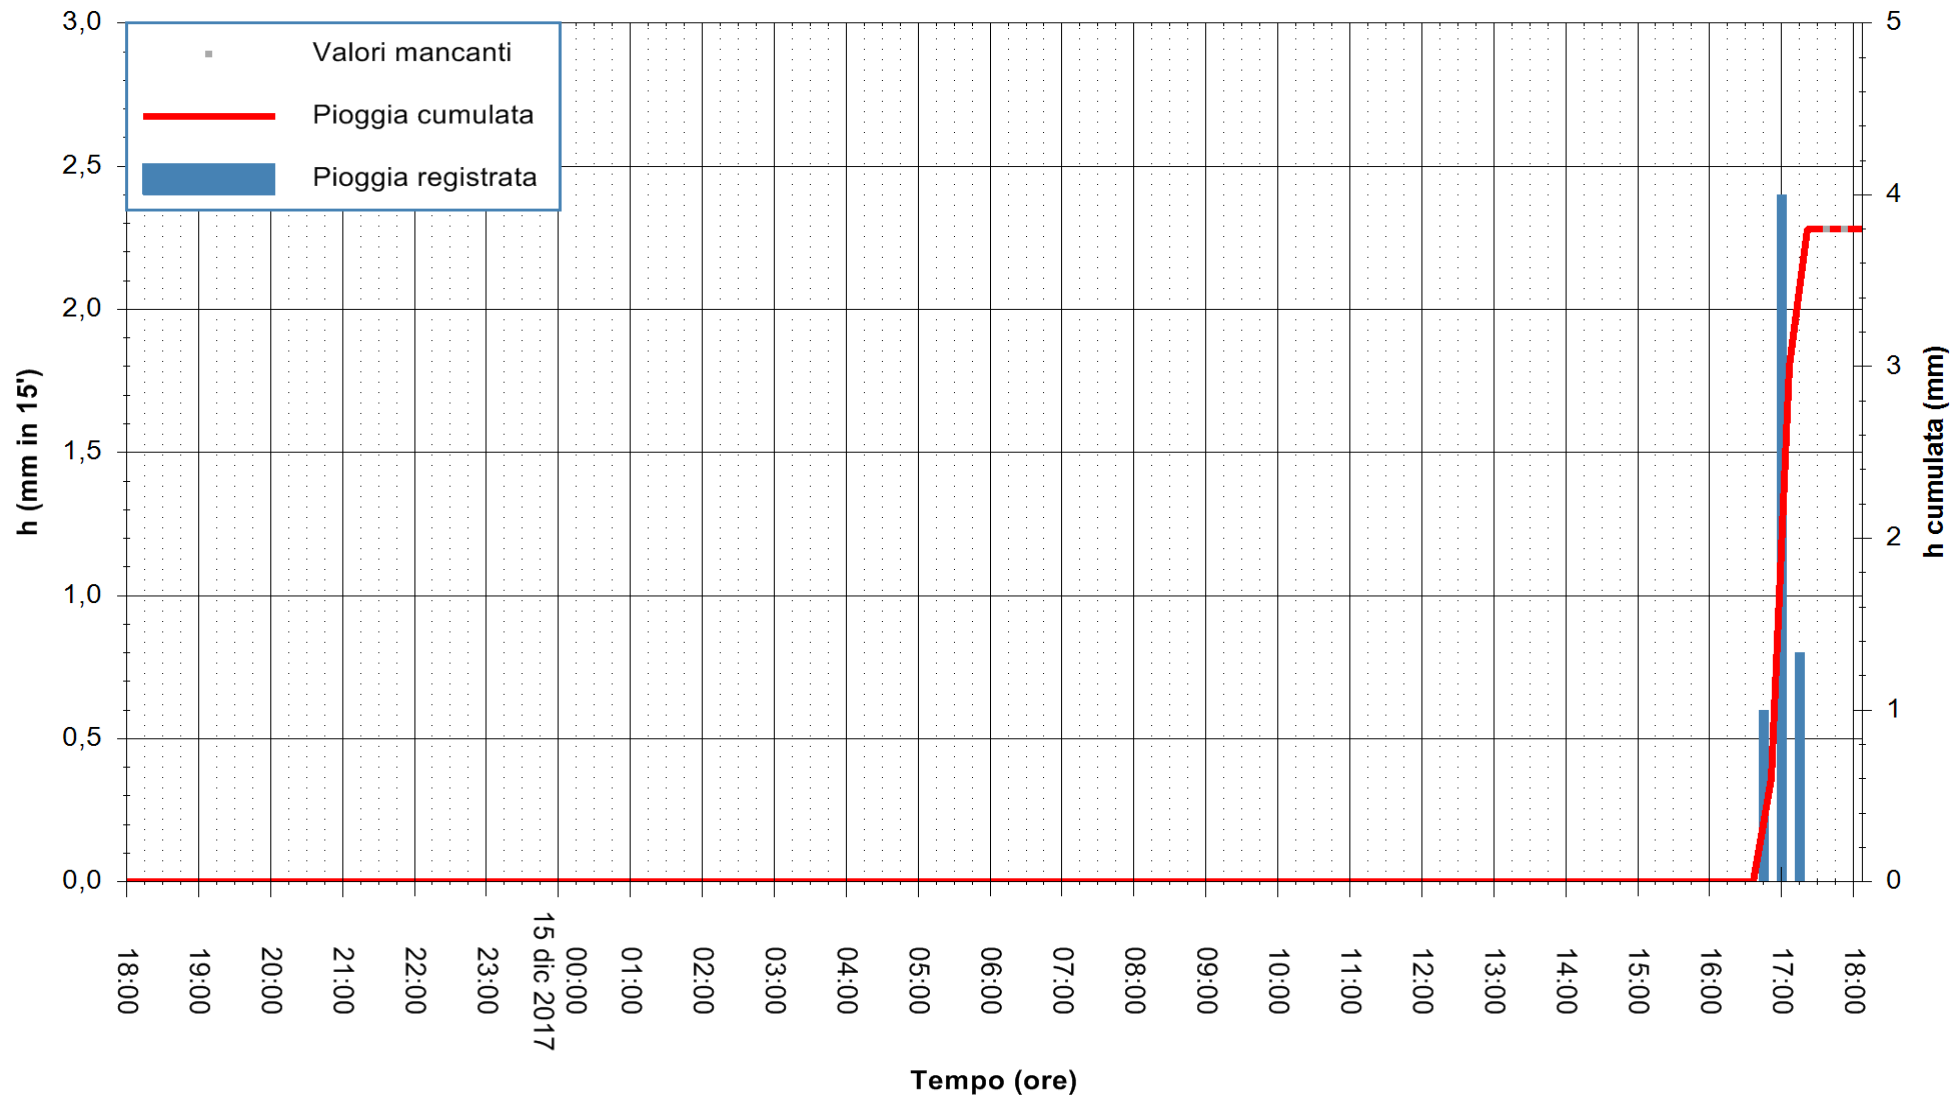

Stazione pluviometrica Fluminimannu a Decimomannu  
 Area DECIMOMANNU  
 Pioggia registrata nelle ultime 24 ore  
 Estrazione dati delle ore 18:06 del 15/12/2017  
 Ultimo dato disponibile: 15/12/2017 alle 17:30

ARPAS  
 F.to il Dirigente Responsabile  
 Dott. Giuseppe Bianco

REGIONE AUTÒNOMA DE SARDIGNA  
 REGIONE AUTONOMA DELLA SARDEGNA

Stazione pluviometrica Aglientu  
 Area AGLIENTU  
 Pioggia registrata nelle ultime 24 ore  
 Estrazione dati delle ore 18:06 del 15/12/2017  
 Ultimo dato disponibile: 15/12/2017 alle 17:30

ARPAS  
 F.to il Dirigente Responsabile  
 Dott. Giuseppe Bianco

REGIONE AUTONOMA DE SARDIGNA  
 REGIONE AUTONOMA DELLA SARDEGNA

Stazione pluviometrica Siniscola  
 Area SU PRANU  
 Pioggia registrata nelle ultime 24 ore  
 Estrazione dati delle ore 18:06 del 15/12/2017  
 Ultimo dato disponibile: 15/12/2017 alle 17:30