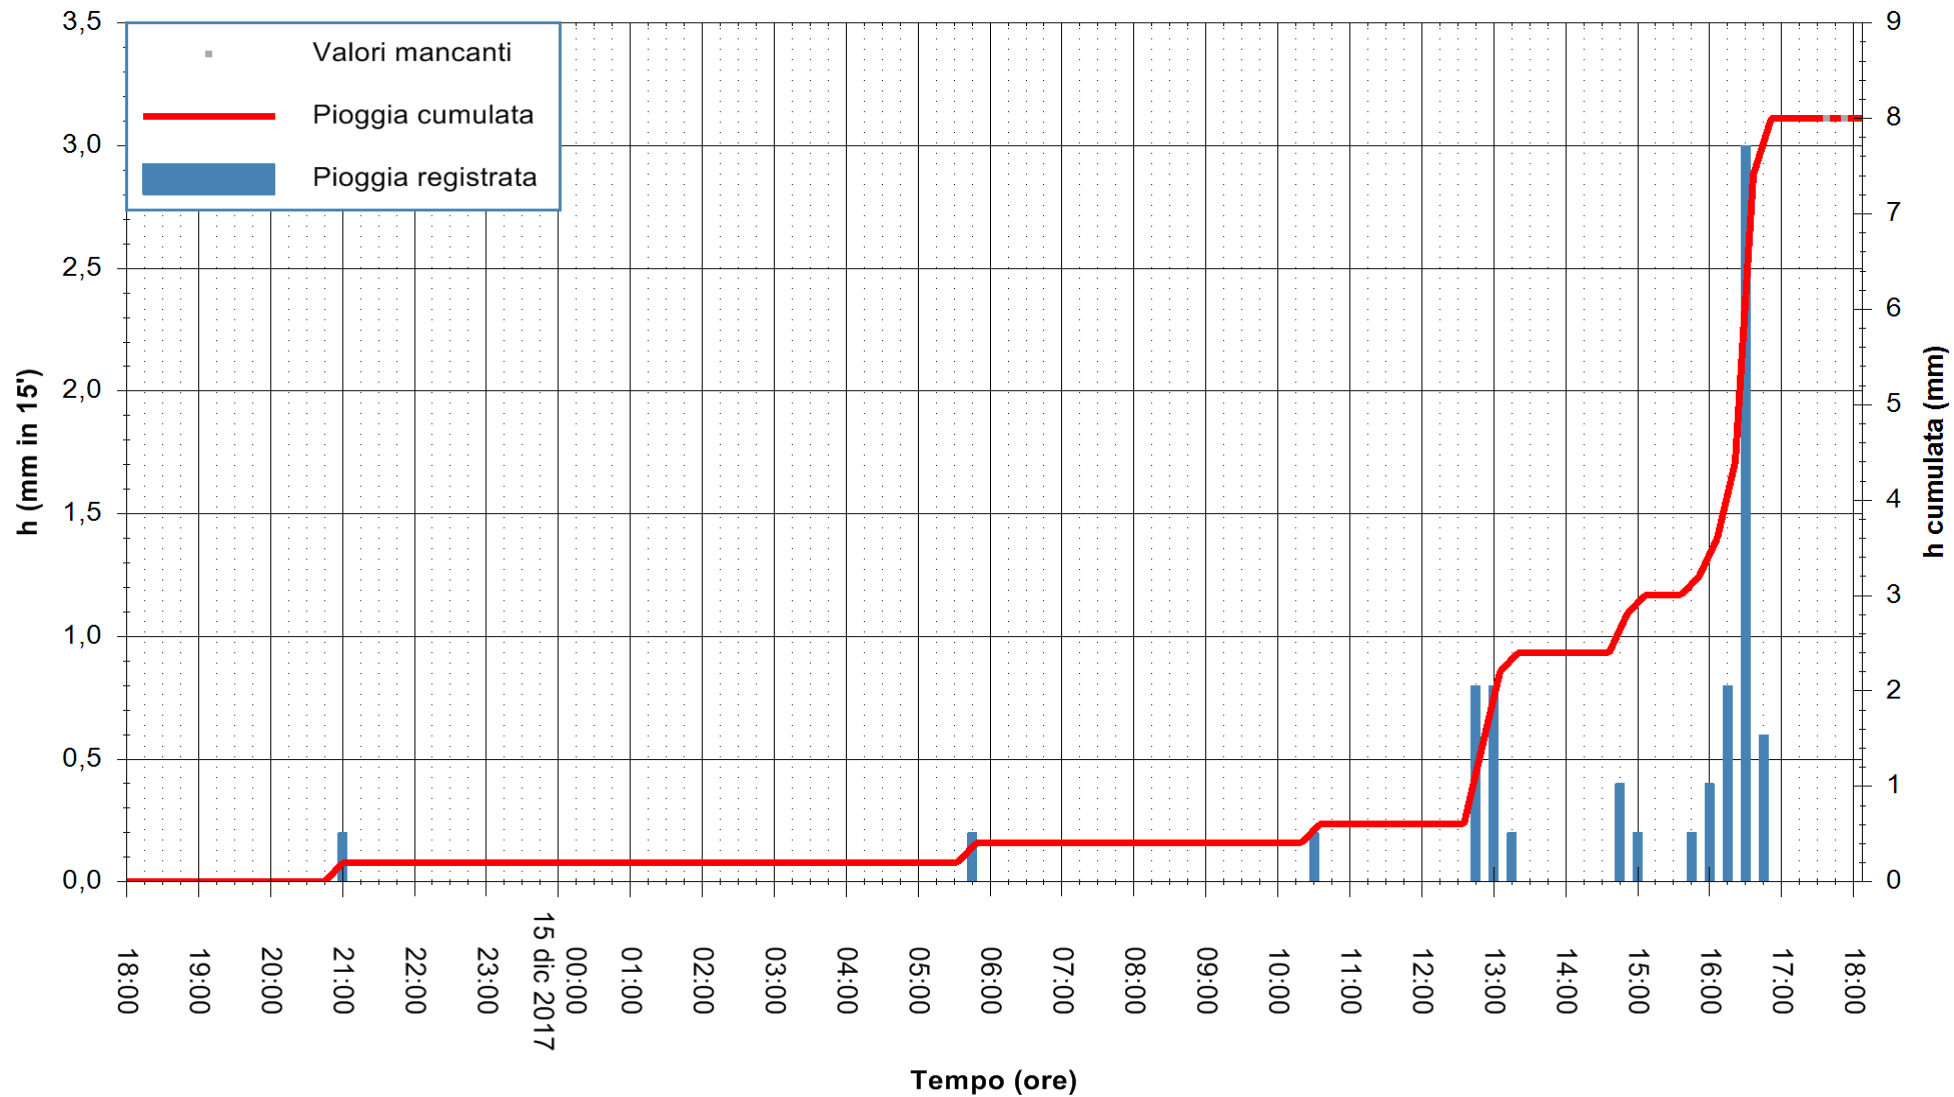

Stazione pluviometrica Fluminimannu a Decimomannu  
 Area DECIMOMANNU  
 Pioggia registrata nelle ultime 24 ore  
 Estrazione dati delle ore 18:06 del 15/12/2017  
 Ultimo dato disponibile: 15/12/2017 alle 17:30

ARPAS  
 F.to il Dirigente Responsabile  
 Dott. Giuseppe Bianco

REGIONE AUTÒNOMA DE SARDIGNA  
 REGIONE AUTONOMA DELLA SARDEGNA

Stazione pluviometrica Pianu  
 Area PIANU 15  
 Pioggia registrata nelle ultime 24 ore  
 Estrazione dati delle ore 18:06 del 15/12/2017  
 Ultimo dato disponibile: 15/12/2017 alle 17:30

ARPAS  
 F.to il Dirigente Responsabile  
 Dott. Giuseppe Bianco

REGIONE AUTÒNOMA DE SARDIGNA  
 REGIONE AUTONOMA DELLA SARDEGNA

Stazione pluviometrica Aglientu  
 Area AGLIENTU  
 Pioggia registrata nelle ultime 24 ore  
 Estrazione dati delle ore 18:06 del 15/12/2017  
 Ultimo dato disponibile: 15/12/2017 alle 17:30

ARPAS  
 F.to il Dirigente Responsabile  
 Dott. Giuseppe Bianco

REGIONE AUTONOMA DE SARDIGNA  
 REGIONE AUTONOMA DELLA SARDEGNA

Stazione pluviometrica Siniscola  
 Area SU PRANU  
 Pioggia registrata nelle ultime 24 ore  
 Estrazione dati delle ore 18:06 del 15/12/2017  
 Ultimo dato disponibile: 15/12/2017 alle 17:30