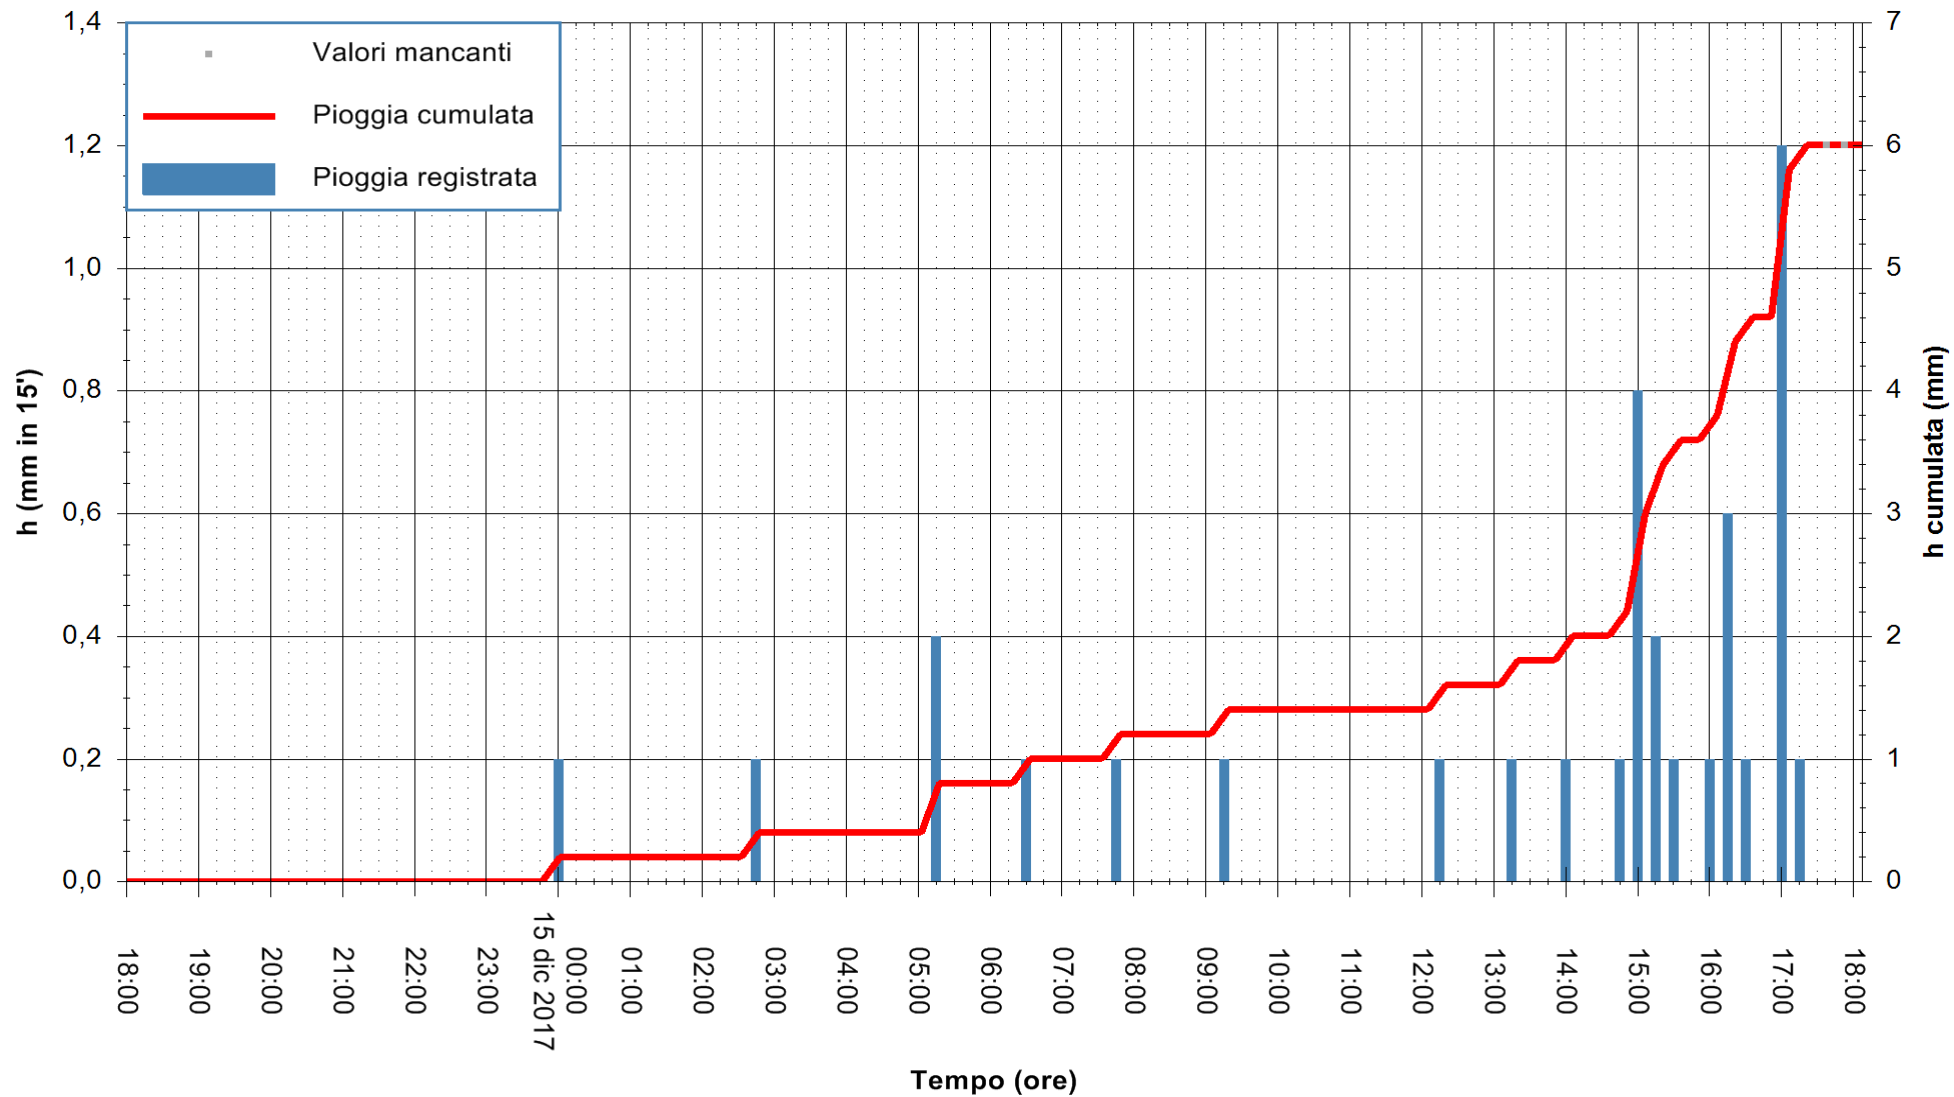

Stazione pluviometrica Fluminimannu a Decimomannu  
 Area DECIMOMANNU  
 Pioggia registrata nelle ultime 24 ore  
 Estrazione dati delle ore 18:06 del 15/12/2017  
 Ultimo dato disponibile: 15/12/2017 alle 17:30

ARPAS  
 F.to il Dirigente Responsabile  
 Dott. Giuseppe Bianco

REGIONE AUTÒNOMA DE SARDIGNA  
 REGIONE AUTONOMA DELLA SARDEGNA

Stazione pluviometrica Aglientu  
 Area AGLIENTU  
 Pioggia registrata nelle ultime 24 ore  
 Estrazione dati delle ore 18:06 del 15/12/2017  
 Ultimo dato disponibile: 15/12/2017 alle 17:30

ARPAS  
 F.to il Dirigente Responsabile  
 Dott. Giuseppe Bianco

REGIONE AUTONOMA DE SARDIGNA  
 REGIONE AUTONOMA DELLA SARDEGNA

Stazione pluviometrica Siniscola  
 Area SU PRANU  
 Pioggia registrata nelle ultime 24 ore  
 Estrazione dati delle ore 18:06 del 15/12/2017  
 Ultimo dato disponibile: 15/12/2017 alle 17:30