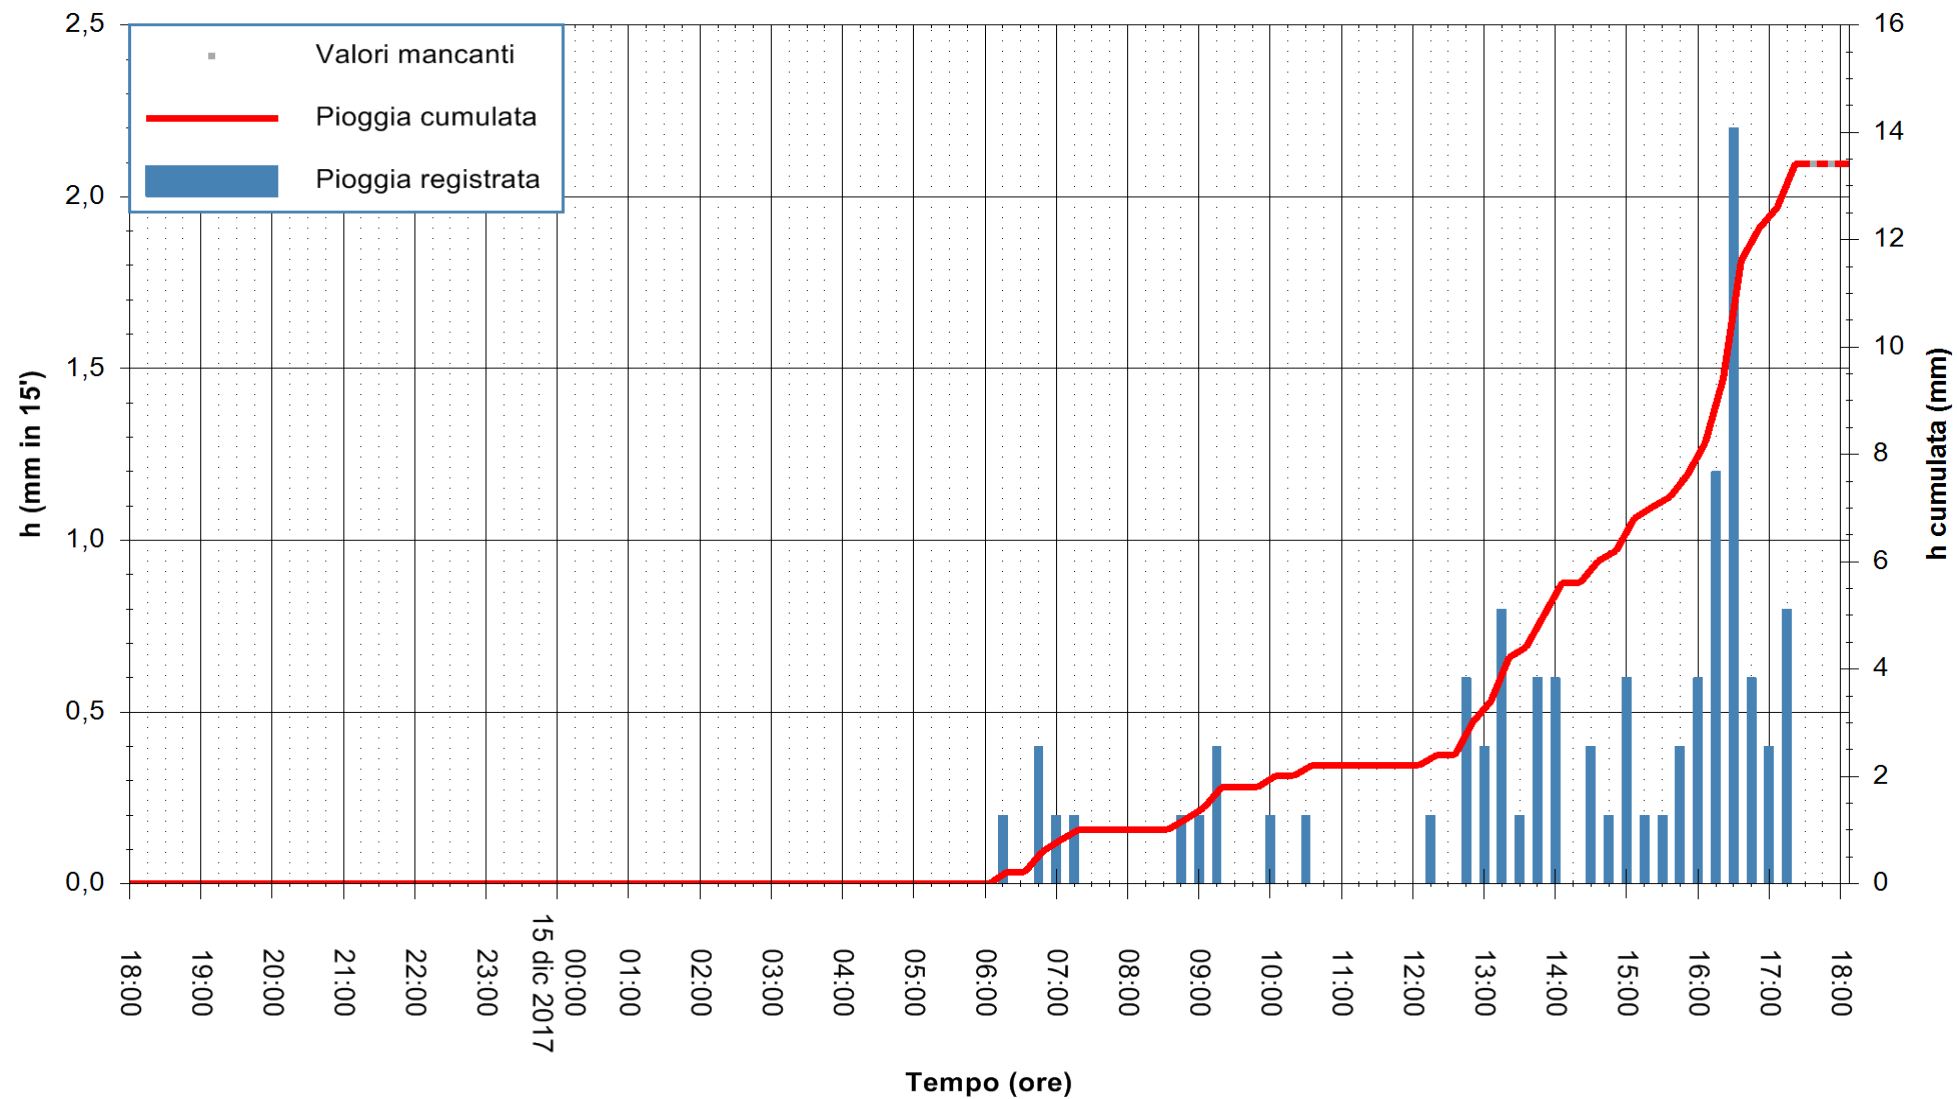

Stazione pluviometrica Fluminimannu a Decimomannu  
 Area DECIMOMANNU  
 Pioggia registrata nelle ultime 24 ore  
 Estrazione dati delle ore 18:06 del 15/12/2017  
 Ultimo dato disponibile: 15/12/2017 alle 17:30

ARPAS  
 F.to il Dirigente Responsabile  
 Dott. Giuseppe Bianco

REGIONE AUTÒNOMA DE SARDIGNA  
 REGIONE AUTONOMA DELLA SARDEGNA

Stazione pluviometrica Aglientu  
 Area AGLIENTU  
 Pioggia registrata nelle ultime 24 ore  
 Estrazione dati delle ore 18:06 del 15/12/2017  
 Ultimo dato disponibile: 15/12/2017 alle 17:30

ARPAS  
 F.to il Dirigente Responsabile  
 Dott. Giuseppe Bianco

REGIONE AUTONOMA DE SARDIGNA  
 REGIONE AUTONOMA DELLA SARDEGNA

Stazione pluviometrica Siniscola  
 Area SU PRANU  
 Pioggia registrata nelle ultime 24 ore  
 Estrazione dati delle ore 18:06 del 15/12/2017  
 Ultimo dato disponibile: 15/12/2017 alle 17:30