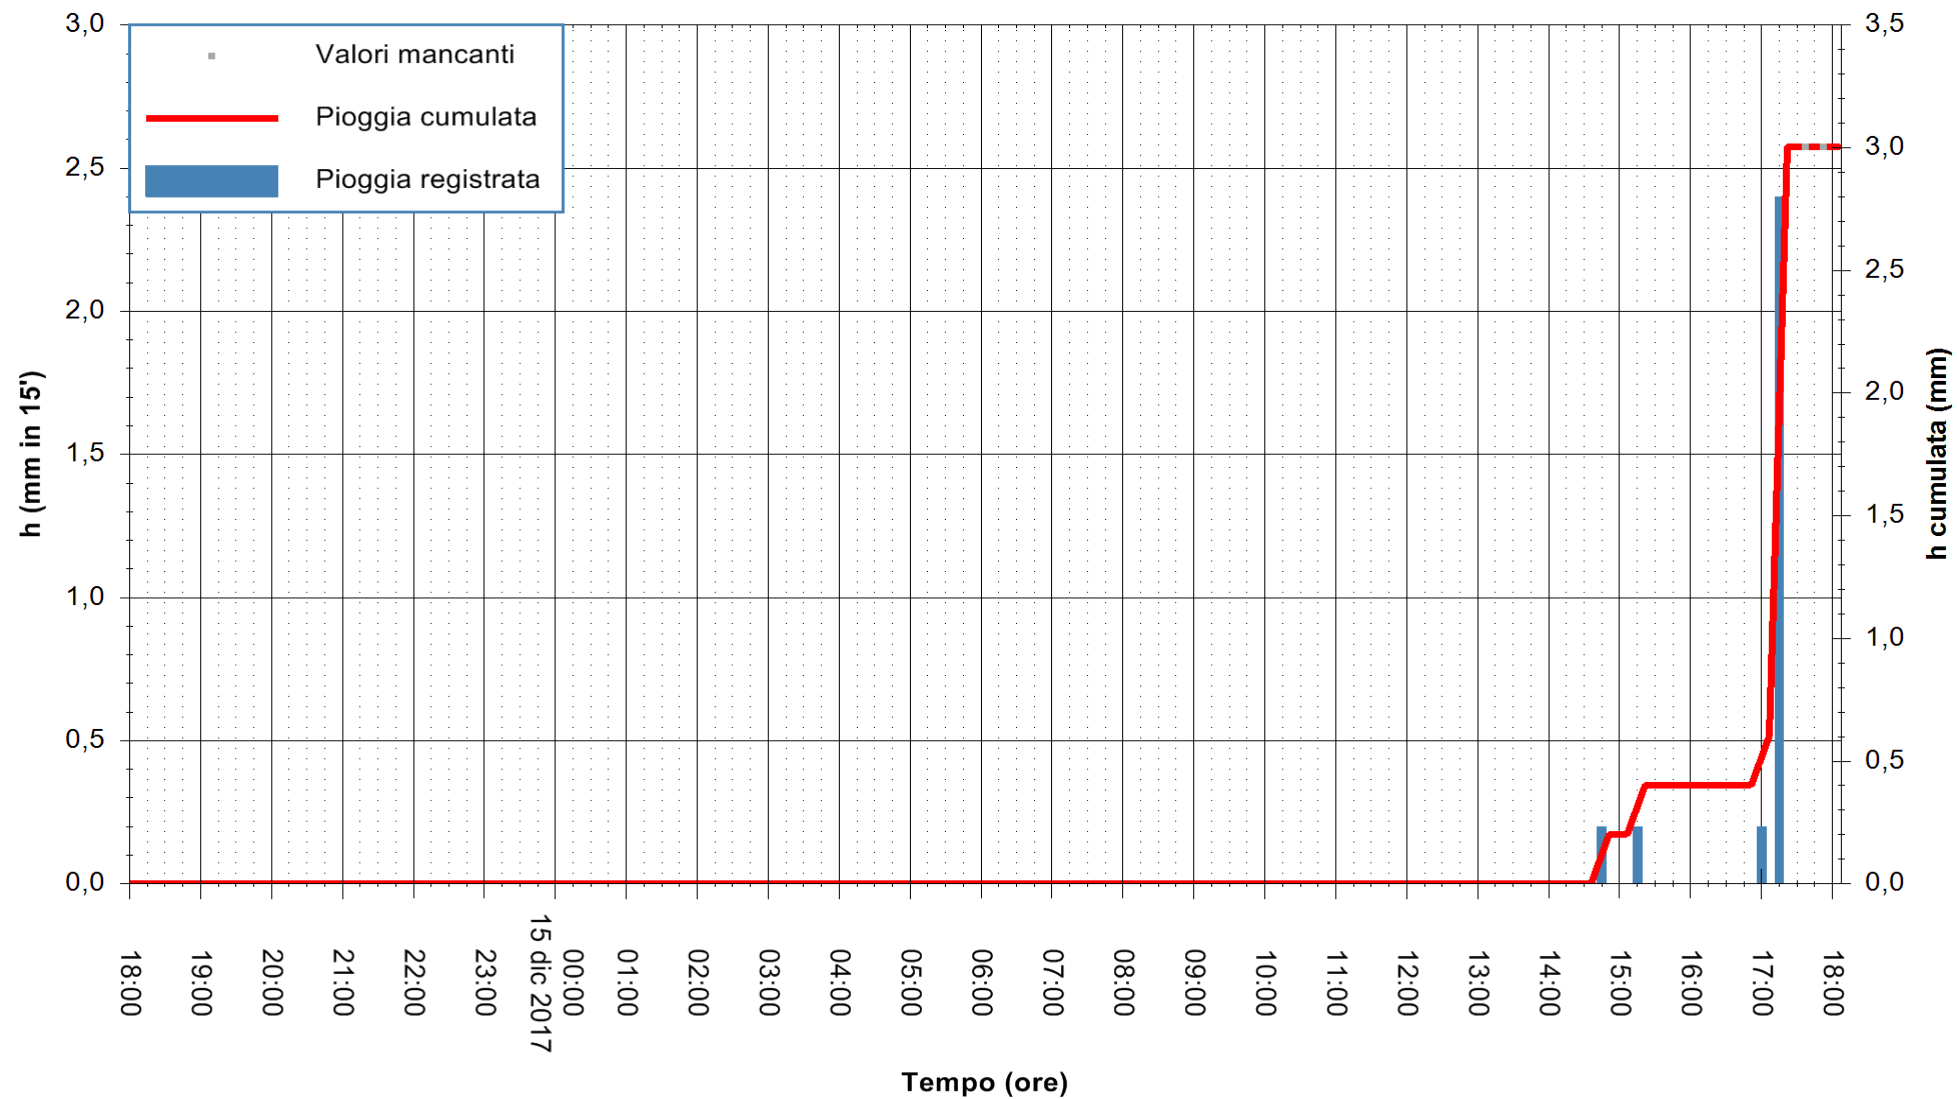

Stazione pluviometrica Fluminimannu a Decimomannu  
 Area DECIMOMANNU  
 Pioggia registrata nelle ultime 24 ore  
 Estrazione dati delle ore 18:06 del 15/12/2017  
 Ultimo dato disponibile: 15/12/2017 alle 17:30

ARPAS  
 F.to il Dirigente Responsabile  
 Dott. Giuseppe Bianco

REGIONE AUTÒNOMA DE SARDIGNA  
 REGIONE AUTONOMA DELLA SARDEGNA

Stazione pluviometrica Aglientu  
 Area AGLIENTU  
 Pioggia registrata nelle ultime 24 ore  
 Estrazione dati delle ore 18:06 del 15/12/2017  
 Ultimo dato disponibile: 15/12/2017 alle 17:30

ARPAS  
 F.to il Dirigente Responsabile  
 Dott. Giuseppe Bianco

REGIONE AUTONOMA DE SARDIGNA  
 REGIONE AUTONOMA DELLA SARDEGNA

Stazione pluviometrica Siniscola  
 Area SU PRANU  
 Pioggia registrata nelle ultime 24 ore  
 Estrazione dati delle ore 18:06 del 15/12/2017  
 Ultimo dato disponibile: 15/12/2017 alle 17:30