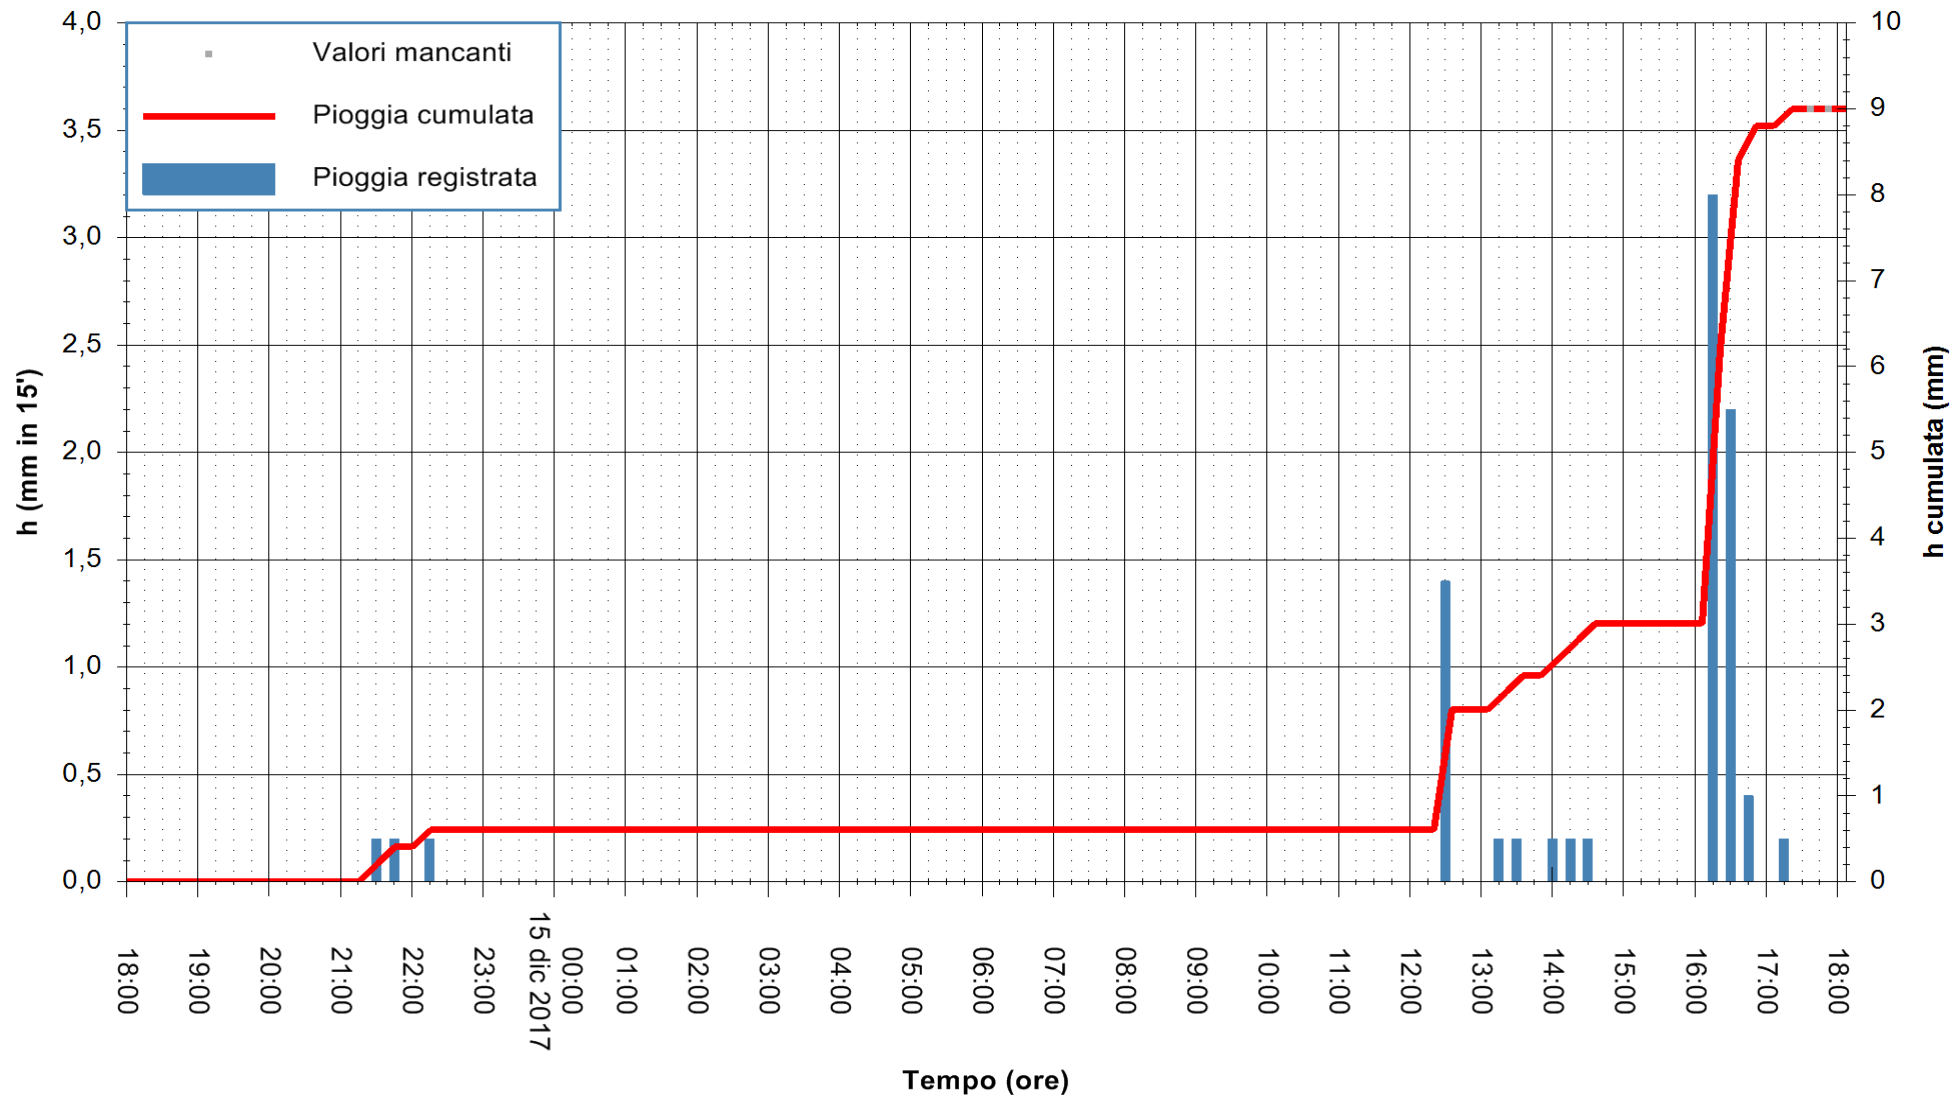

Stazione pluviometrica Fluminimannu a Decimomannu  
 Area DECIMOMANNU  
 Pioggia registrata nelle ultime 24 ore  
 Estrazione dati delle ore 18:06 del 15/12/2017  
 Ultimo dato disponibile: 15/12/2017 alle 17:30

ARPAS  
 F.to il Dirigente Responsabile  
 Dott. Giuseppe Bianco

REGIONE AUTÒNOMA DE SARDIGNA  
 REGIONE AUTONOMA DELLA SARDEGNA

Stazione pluviometrica Aglientu  
 Area AGLIENTU  
 Pioggia registrata nelle ultime 24 ore  
 Estrazione dati delle ore 18:06 del 15/12/2017  
 Ultimo dato disponibile: 15/12/2017 alle 17:30

ARPAS  
 F.to il Dirigente Responsabile  
 Dott. Giuseppe Bianco

REGIONE AUTONOMA DE SARDIGNA  
 REGIONE AUTONOMA DELLA SARDEGNA

Stazione pluviometrica Siniscola  
 Area SU PRANU  
 Pioggia registrata nelle ultime 24 ore  
 Estrazione dati delle ore 18:06 del 15/12/2017  
 Ultimo dato disponibile: 15/12/2017 alle 17:30