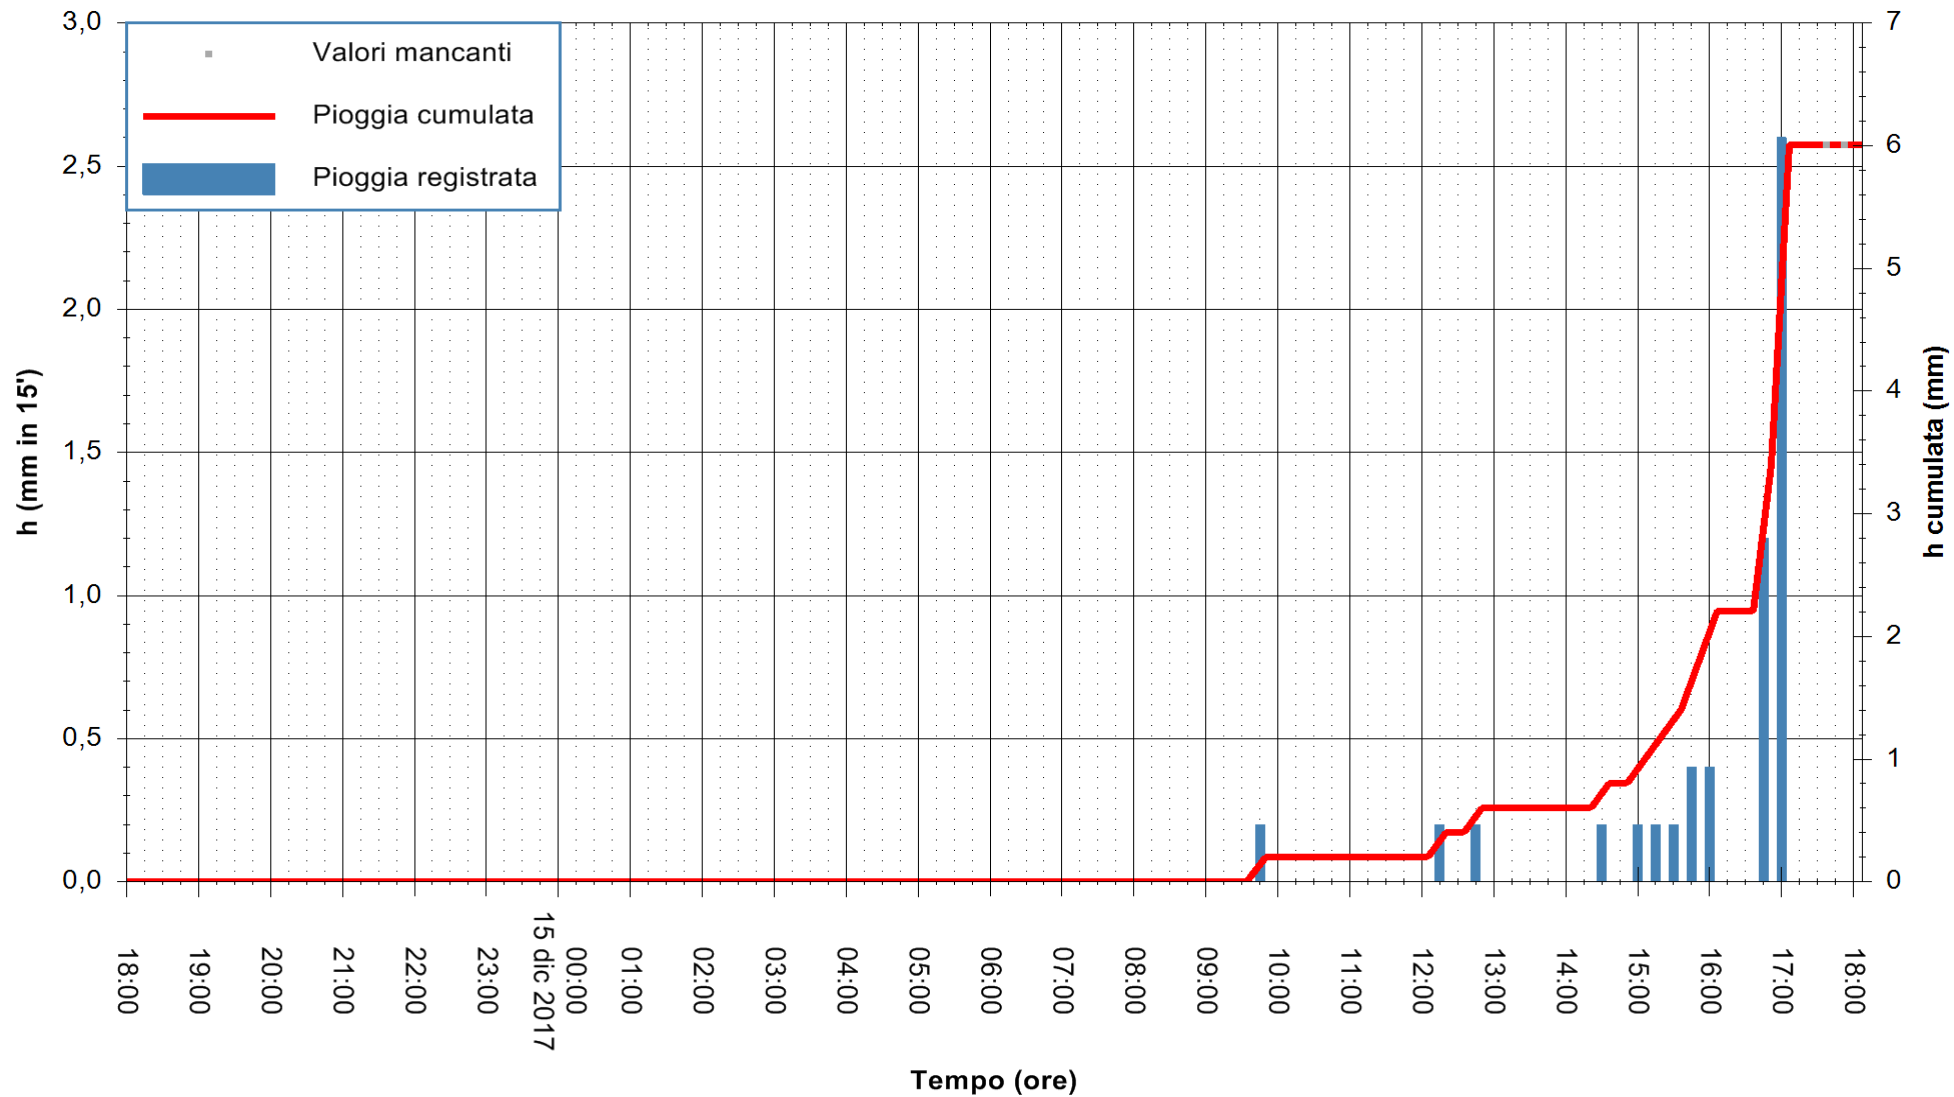

Stazione pluviometrica Fluminimannu a Decimomannu  
 Area DECIMOMANNU  
 Pioggia registrata nelle ultime 24 ore  
 Estrazione dati delle ore 18:06 del 15/12/2017  
 Ultimo dato disponibile: 15/12/2017 alle 17:30

ARPAS  
 F.to il Dirigente Responsabile  
 Dott. Giuseppe Bianco

REGIONE AUTÒNOMA DE SARDIGNA  
 REGIONE AUTONOMA DELLA SARDEGNA

Stazione pluviometrica Aglientu  
 Area AGLIENTU  
 Pioggia registrata nelle ultime 24 ore  
 Estrazione dati delle ore 18:06 del 15/12/2017  
 Ultimo dato disponibile: 15/12/2017 alle 17:30

ARPAS  
 F.to il Dirigente Responsabile  
 Dott. Giuseppe Bianco

REGIONE AUTONOMA DE SARDIGNA  
 REGIONE AUTONOMA DELLA SARDEGNA

Stazione pluviometrica Siniscola  
 Area SU PRANU  
 Pioggia registrata nelle ultime 24 ore  
 Estrazione dati delle ore 18:06 del 15/12/2017  
 Ultimo dato disponibile: 15/12/2017 alle 17:30