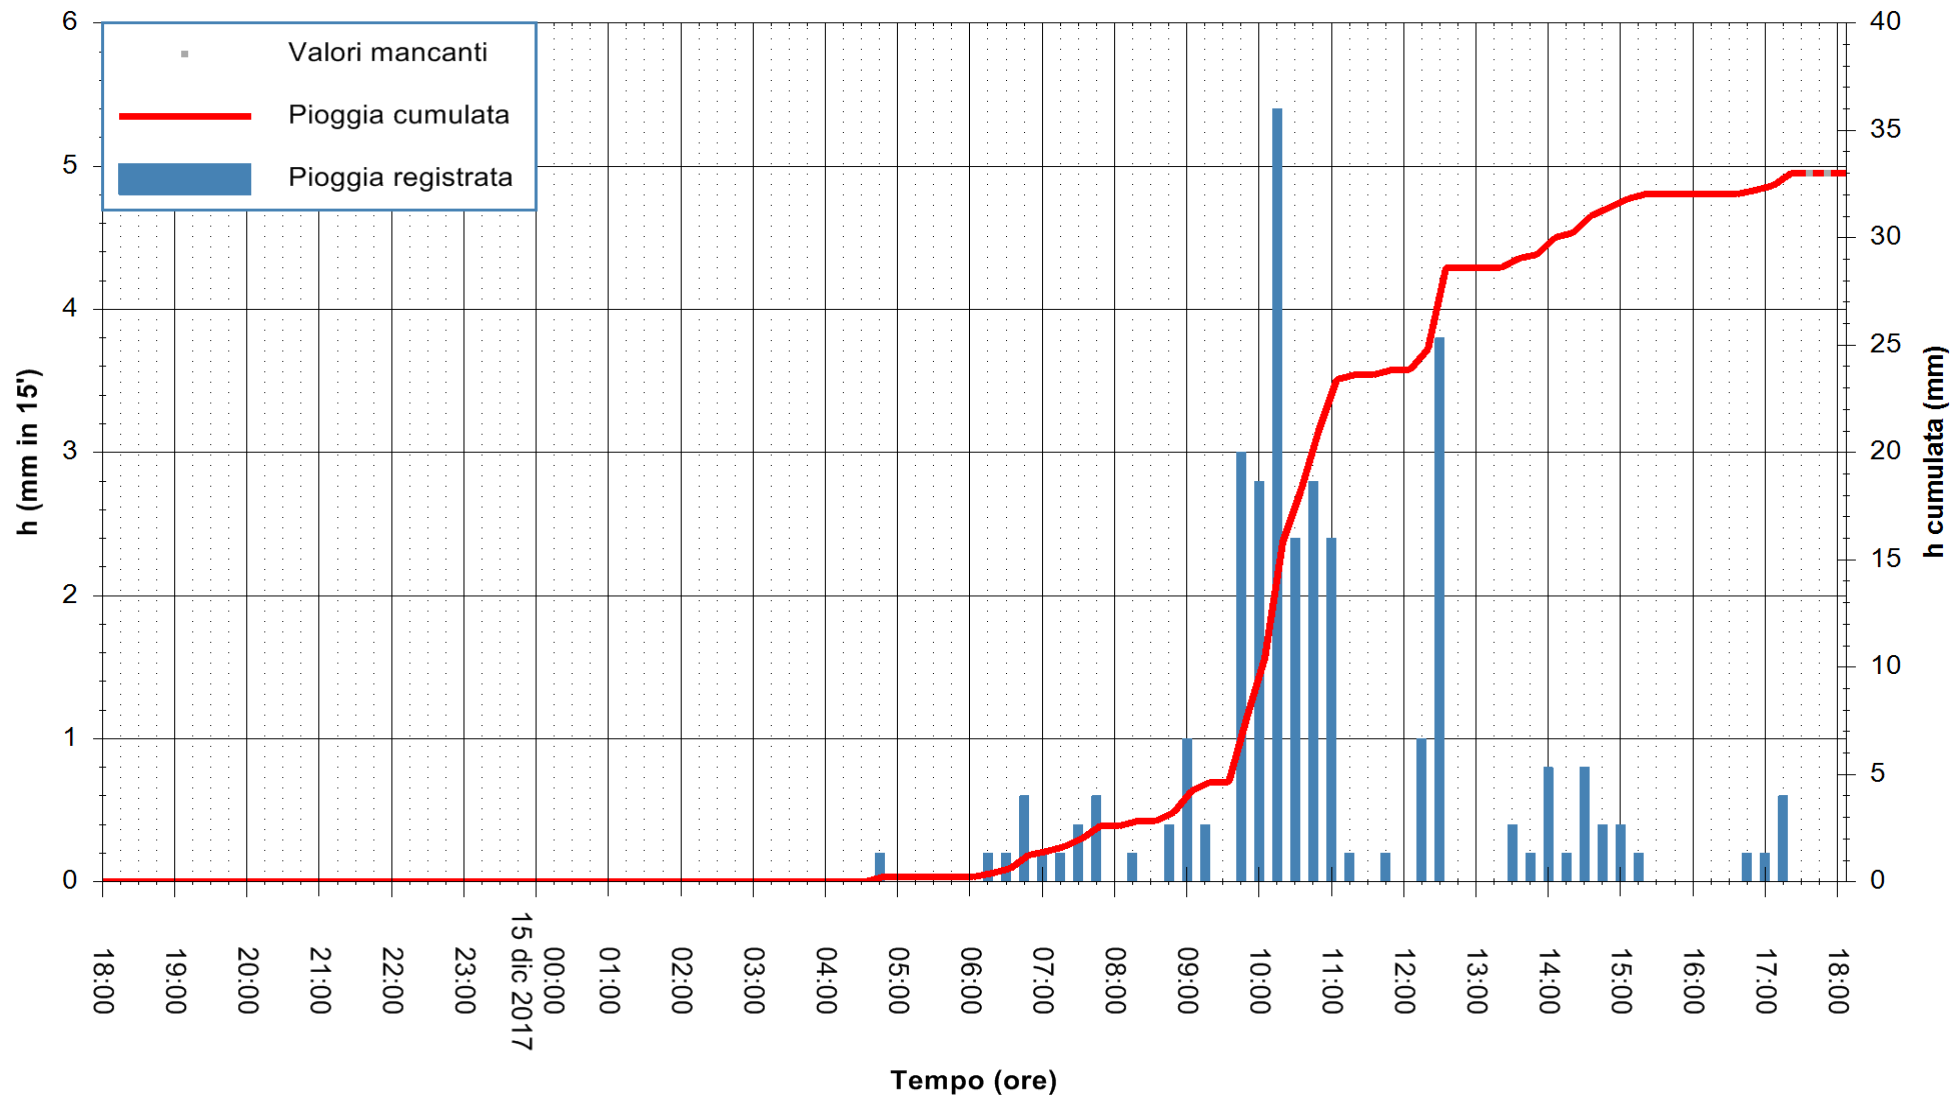

Stazione pluviometrica Fluminimannu a Decimomannu  
 Area DECIMOMANNU  
 Pioggia registrata nelle ultime 24 ore  
 Estrazione dati delle ore 18:06 del 15/12/2017  
 Ultimo dato disponibile: 15/12/2017 alle 17:30

ARPAS  
 F.to il Dirigente Responsabile  
 Dott. Giuseppe Bianco

REGIONE AUTÒNOMA DE SARDIGNA  
 REGIONE AUTONOMA DELLA SARDEGNA

Stazione pluviometrica Pianu  
 Area PIANU 15  
 Pioggia registrata nelle ultime 24 ore  
 Estrazione dati delle ore 18:06 del 15/12/2017  
 Ultimo dato disponibile: 15/12/2017 alle 17:30

ARPAS  
 F.to il Dirigente Responsabile  
 Dott. Giuseppe Bianco

REGIONE AUTÒNOMA DE SARDIGNA  
 REGIONE AUTONOMA DELLA SARDEGNA

Stazione pluviometrica Aglientu  
 Area AGLIENTU  
 Pioggia registrata nelle ultime 24 ore  
 Estrazione dati delle ore 18:06 del 15/12/2017  
 Ultimo dato disponibile: 15/12/2017 alle 17:30

ARPAS  
 F.to il Dirigente Responsabile  
 Dott. Giuseppe Bianco

REGIONE AUTONOMA DE SARDIGNA  
 REGIONE AUTONOMA DELLA SARDEGNA

Stazione pluviometrica Siniscola  
 Area SU PRANU  
 Pioggia registrata nelle ultime 24 ore  
 Estrazione dati delle ore 18:06 del 15/12/2017  
 Ultimo dato disponibile: 15/12/2017 alle 17:30