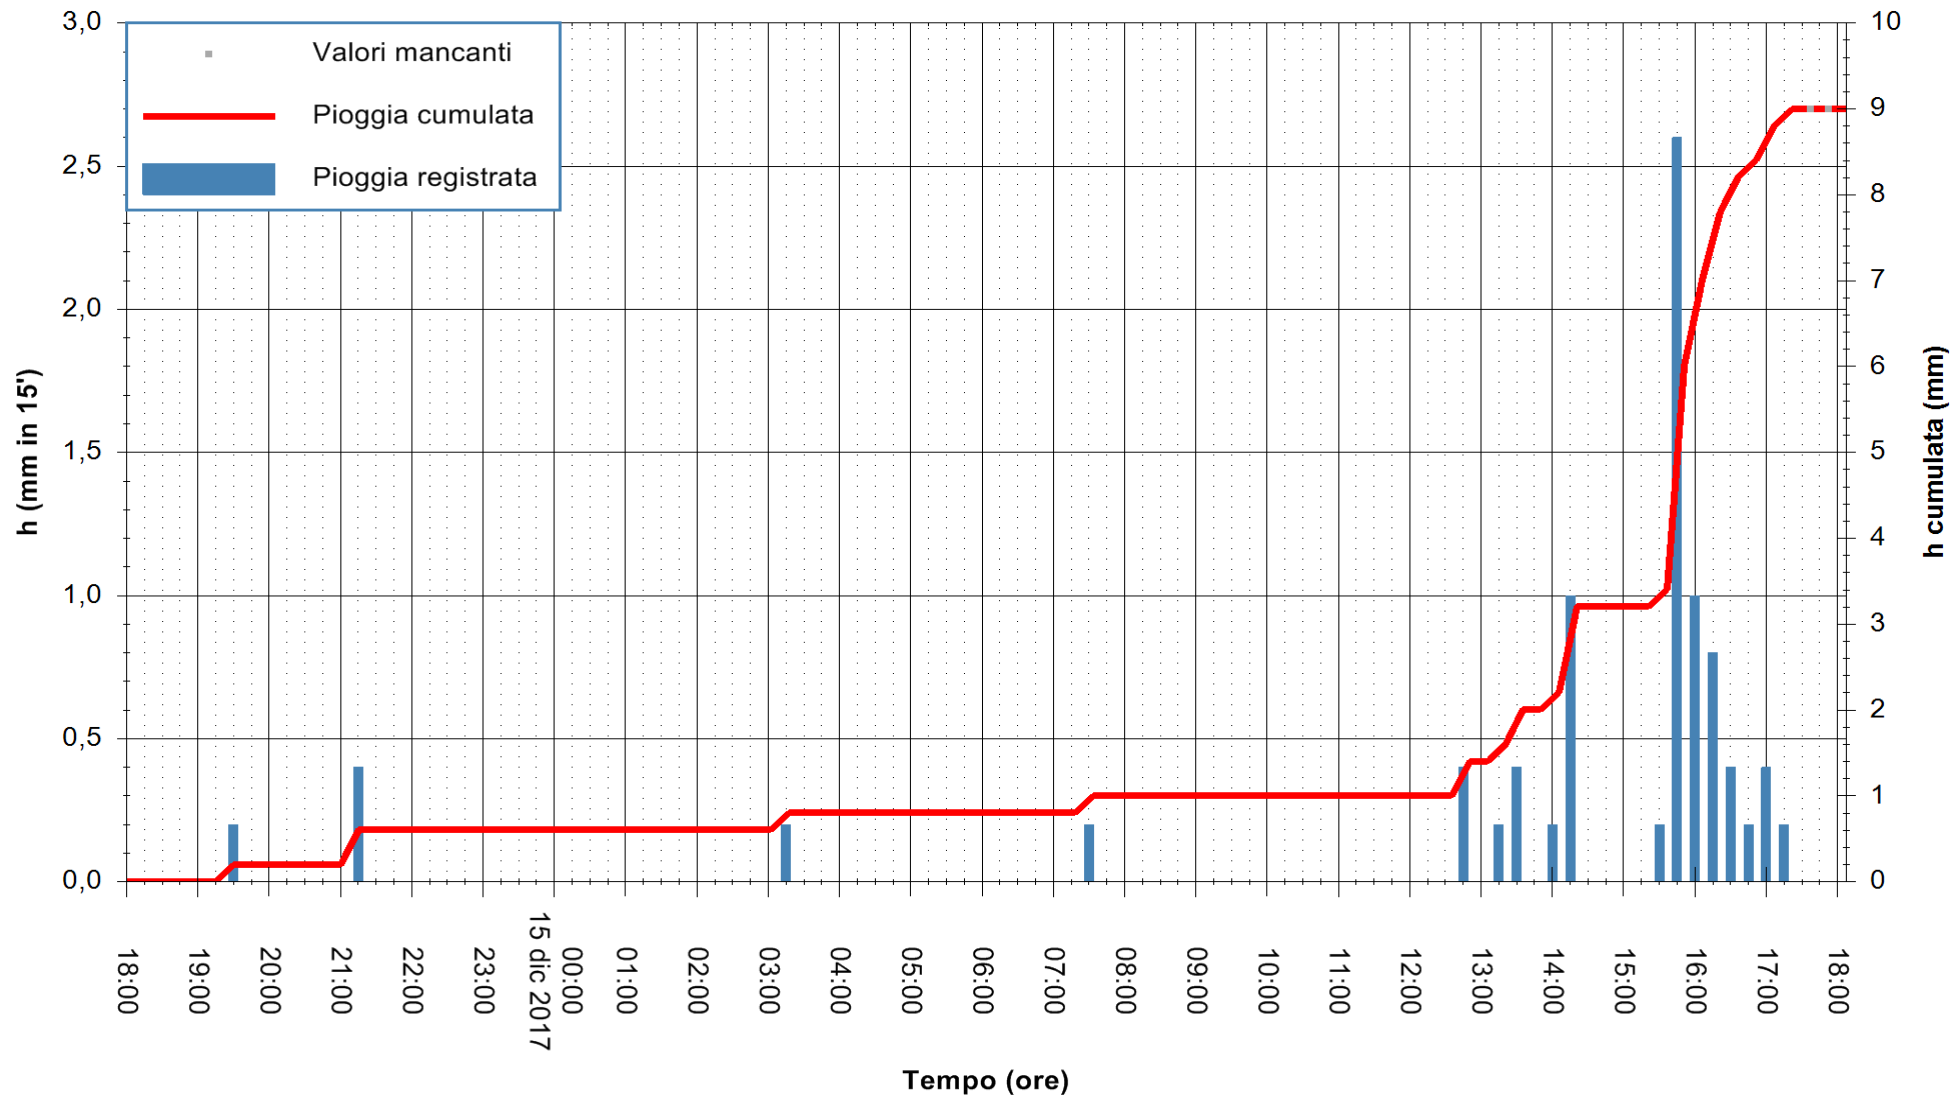

Stazione pluviometrica Fluminimannu a Decimomannu  
 Area DECIMOMANNU  
 Pioggia registrata nelle ultime 24 ore  
 Estrazione dati delle ore 18:06 del 15/12/2017  
 Ultimo dato disponibile: 15/12/2017 alle 17:30

ARPAS  
 F.to il Dirigente Responsabile  
 Dott. Giuseppe Bianco

REGIONE AUTÒNOMA DE SARDIGNA  
 REGIONE AUTONOMA DELLA SARDEGNA

Stazione pluviometrica Pianu  
 Area PIANU 15  
 Pioggia registrata nelle ultime 24 ore  
 Estrazione dati delle ore 18:06 del 15/12/2017  
 Ultimo dato disponibile: 15/12/2017 alle 17:30

ARPAS  
 F.to il Dirigente Responsabile  
 Dott. Giuseppe Bianco

REGIONE AUTÒNOMA DE SARDIGNA  
 REGIONE AUTONOMA DELLA SARDEGNA

Stazione pluviometrica Aglientu  
 Area AGLIENTU  
 Pioggia registrata nelle ultime 24 ore  
 Estrazione dati delle ore 18:06 del 15/12/2017  
 Ultimo dato disponibile: 15/12/2017 alle 17:30

ARPAS  
 F.to il Dirigente Responsabile  
 Dott. Giuseppe Bianco

REGIONE AUTONOMA DE SARDIGNA  
 REGIONE AUTONOMA DELLA SARDEGNA

Stazione pluviometrica Siniscola  
 Area SU PRANU  
 Pioggia registrata nelle ultime 24 ore  
 Estrazione dati delle ore 18:06 del 15/12/2017  
 Ultimo dato disponibile: 15/12/2017 alle 17:30