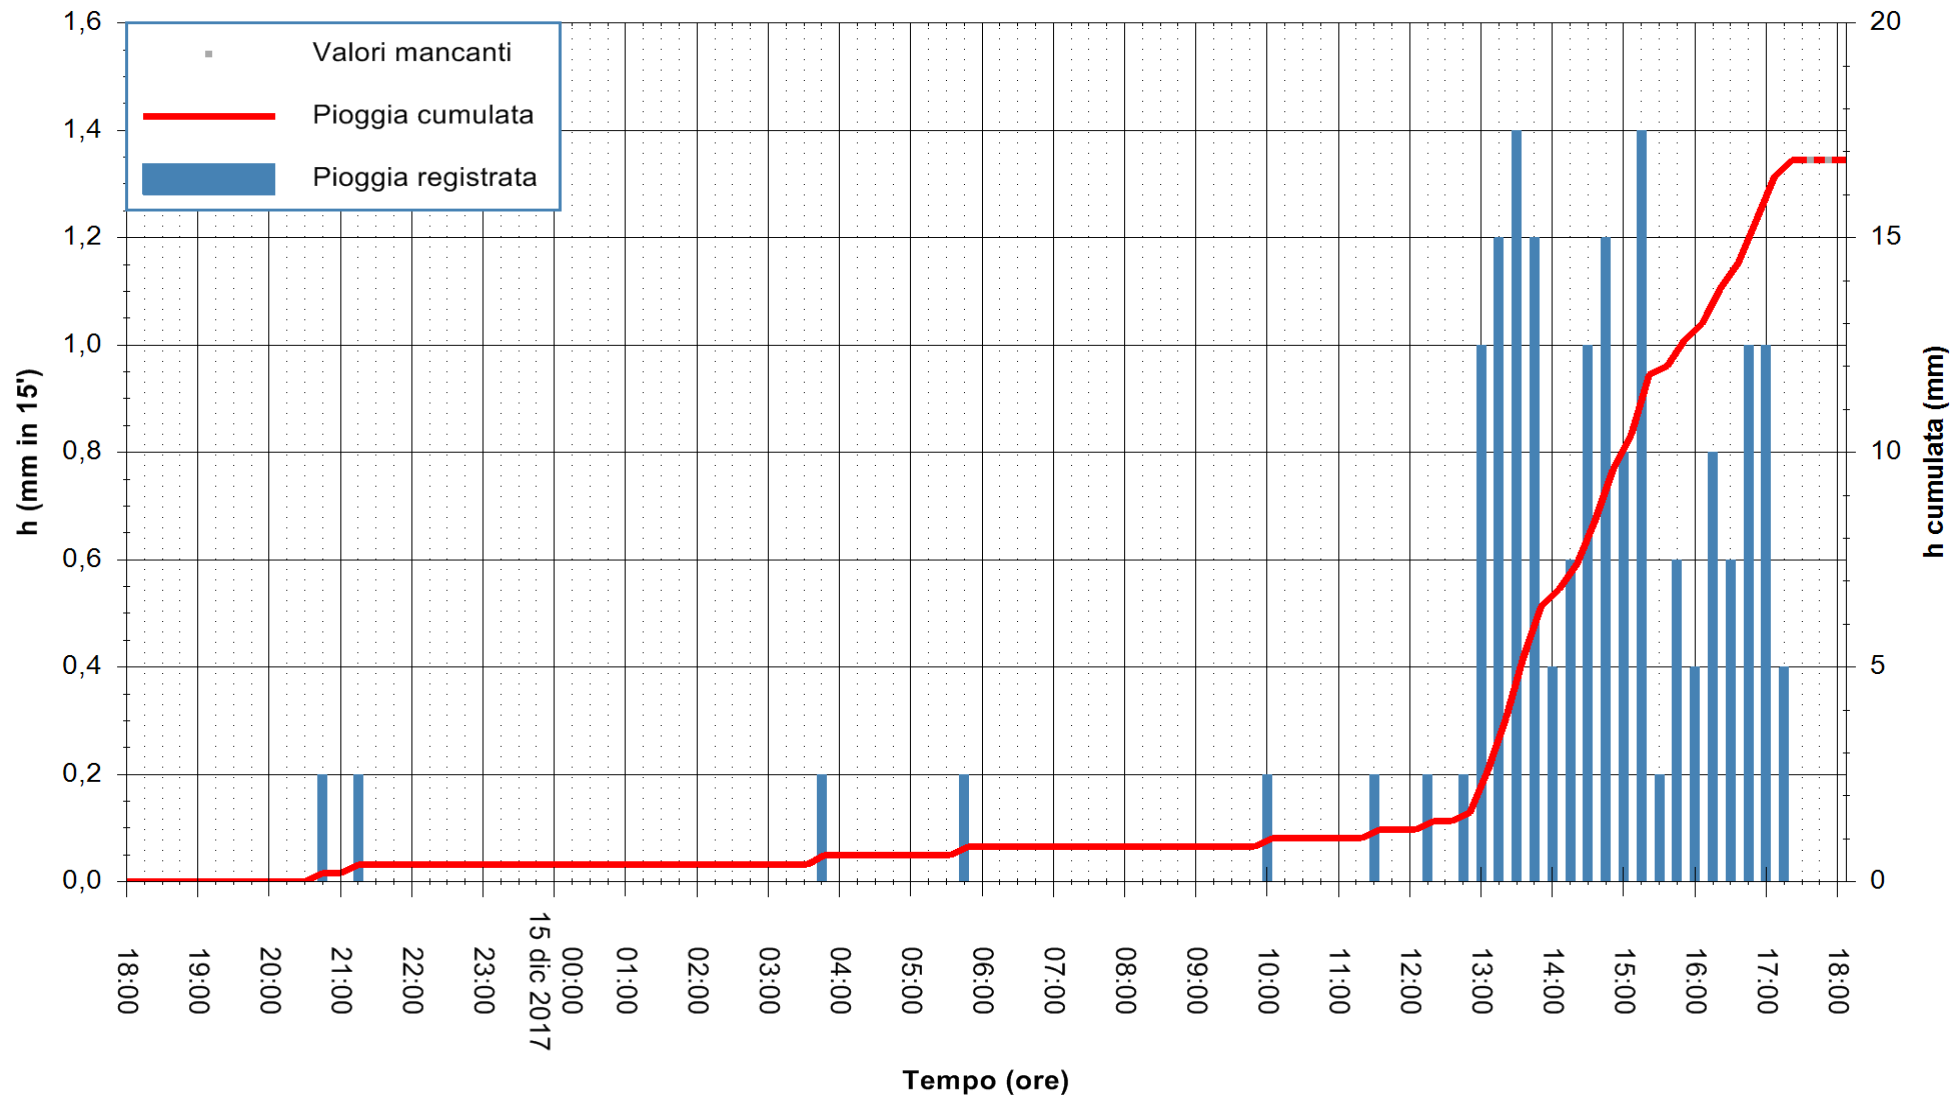

Stazione pluviometrica Fluminimannu a Decimomannu  
 Area DECIMOMANNU  
 Pioggia registrata nelle ultime 24 ore  
 Estrazione dati delle ore 18:06 del 15/12/2017  
 Ultimo dato disponibile: 15/12/2017 alle 17:30

ARPAS  
 F.to il Dirigente Responsabile  
 Dott. Giuseppe Bianco

REGIONE AUTÒNOMA DE SARDIGNA  
 REGIONE AUTONOMA DELLA SARDEGNA

Stazione pluviometrica Aglientu  
 Area AGLIENTU  
 Pioggia registrata nelle ultime 24 ore  
 Estrazione dati delle ore 18:06 del 15/12/2017  
 Ultimo dato disponibile: 15/12/2017 alle 17:30

ARPAS  
 F.to il Dirigente Responsabile  
 Dott. Giuseppe Bianco

REGIONE AUTONOMA DE SARDIGNA  
 REGIONE AUTONOMA DELLA SARDEGNA

Stazione pluviometrica Siniscola  
 Area SU PRANU  
 Pioggia registrata nelle ultime 24 ore  
 Estrazione dati delle ore 18:06 del 15/12/2017  
 Ultimo dato disponibile: 15/12/2017 alle 17:30