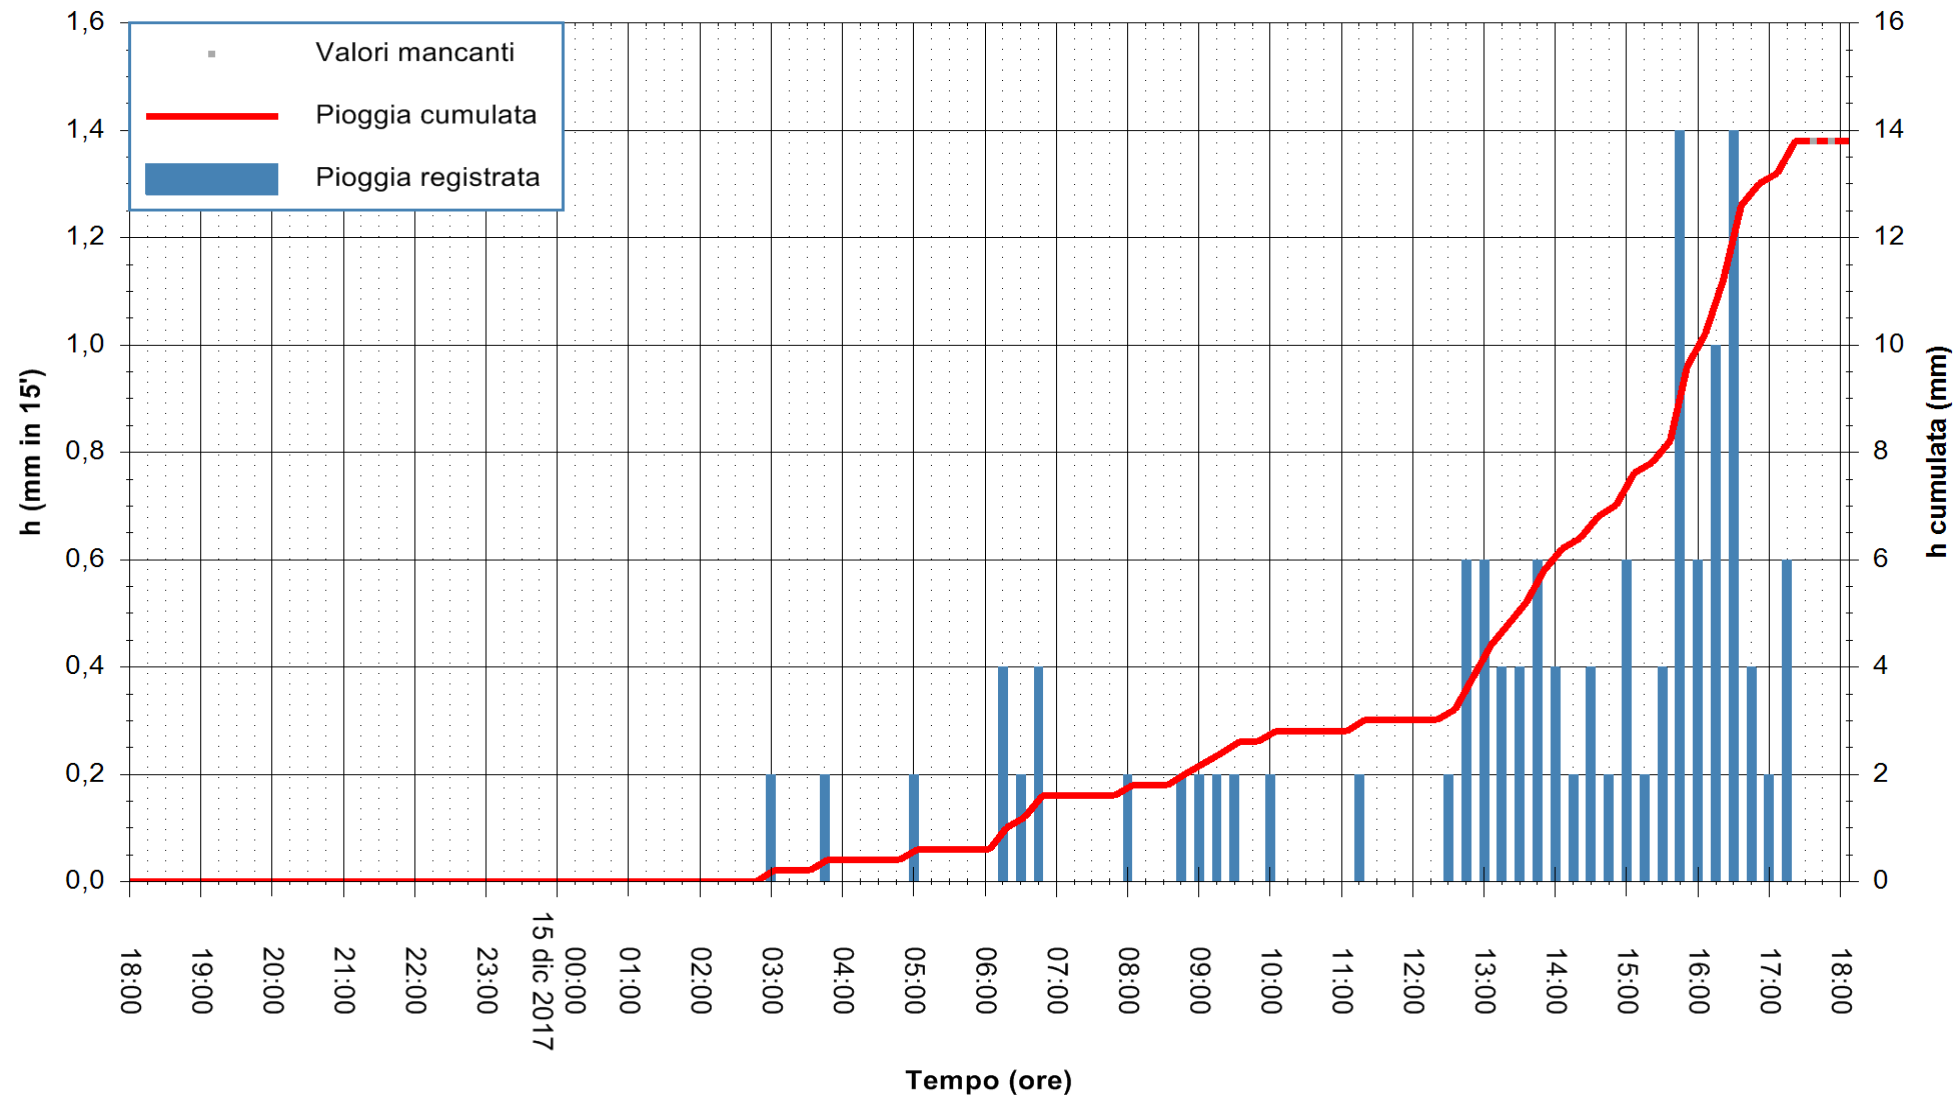

Stazione pluviometrica Fluminimannu a Decimomannu  
 Area DECIMOMANNU  
 Pioggia registrata nelle ultime 24 ore  
 Estrazione dati delle ore 18:06 del 15/12/2017  
 Ultimo dato disponibile: 15/12/2017 alle 17:30

ARPAS  
 F.to il Dirigente Responsabile  
 Dott. Giuseppe Bianco

REGIONE AUTÒNOMA DE SARDIGNA  
 REGIONE AUTONOMA DELLA SARDEGNA

Stazione pluviometrica Aglientu  
 Area AGLIENTU  
 Pioggia registrata nelle ultime 24 ore  
 Estrazione dati delle ore 18:06 del 15/12/2017  
 Ultimo dato disponibile: 15/12/2017 alle 17:30

ARPAS  
 F.to il Dirigente Responsabile  
 Dott. Giuseppe Bianco

REGIONE AUTONOMA DE SARDIGNA  
 REGIONE AUTONOMA DELLA SARDEGNA

Stazione pluviometrica Siniscola  
 Area SU PRANU  
 Pioggia registrata nelle ultime 24 ore  
 Estrazione dati delle ore 18:06 del 15/12/2017  
 Ultimo dato disponibile: 15/12/2017 alle 17:30