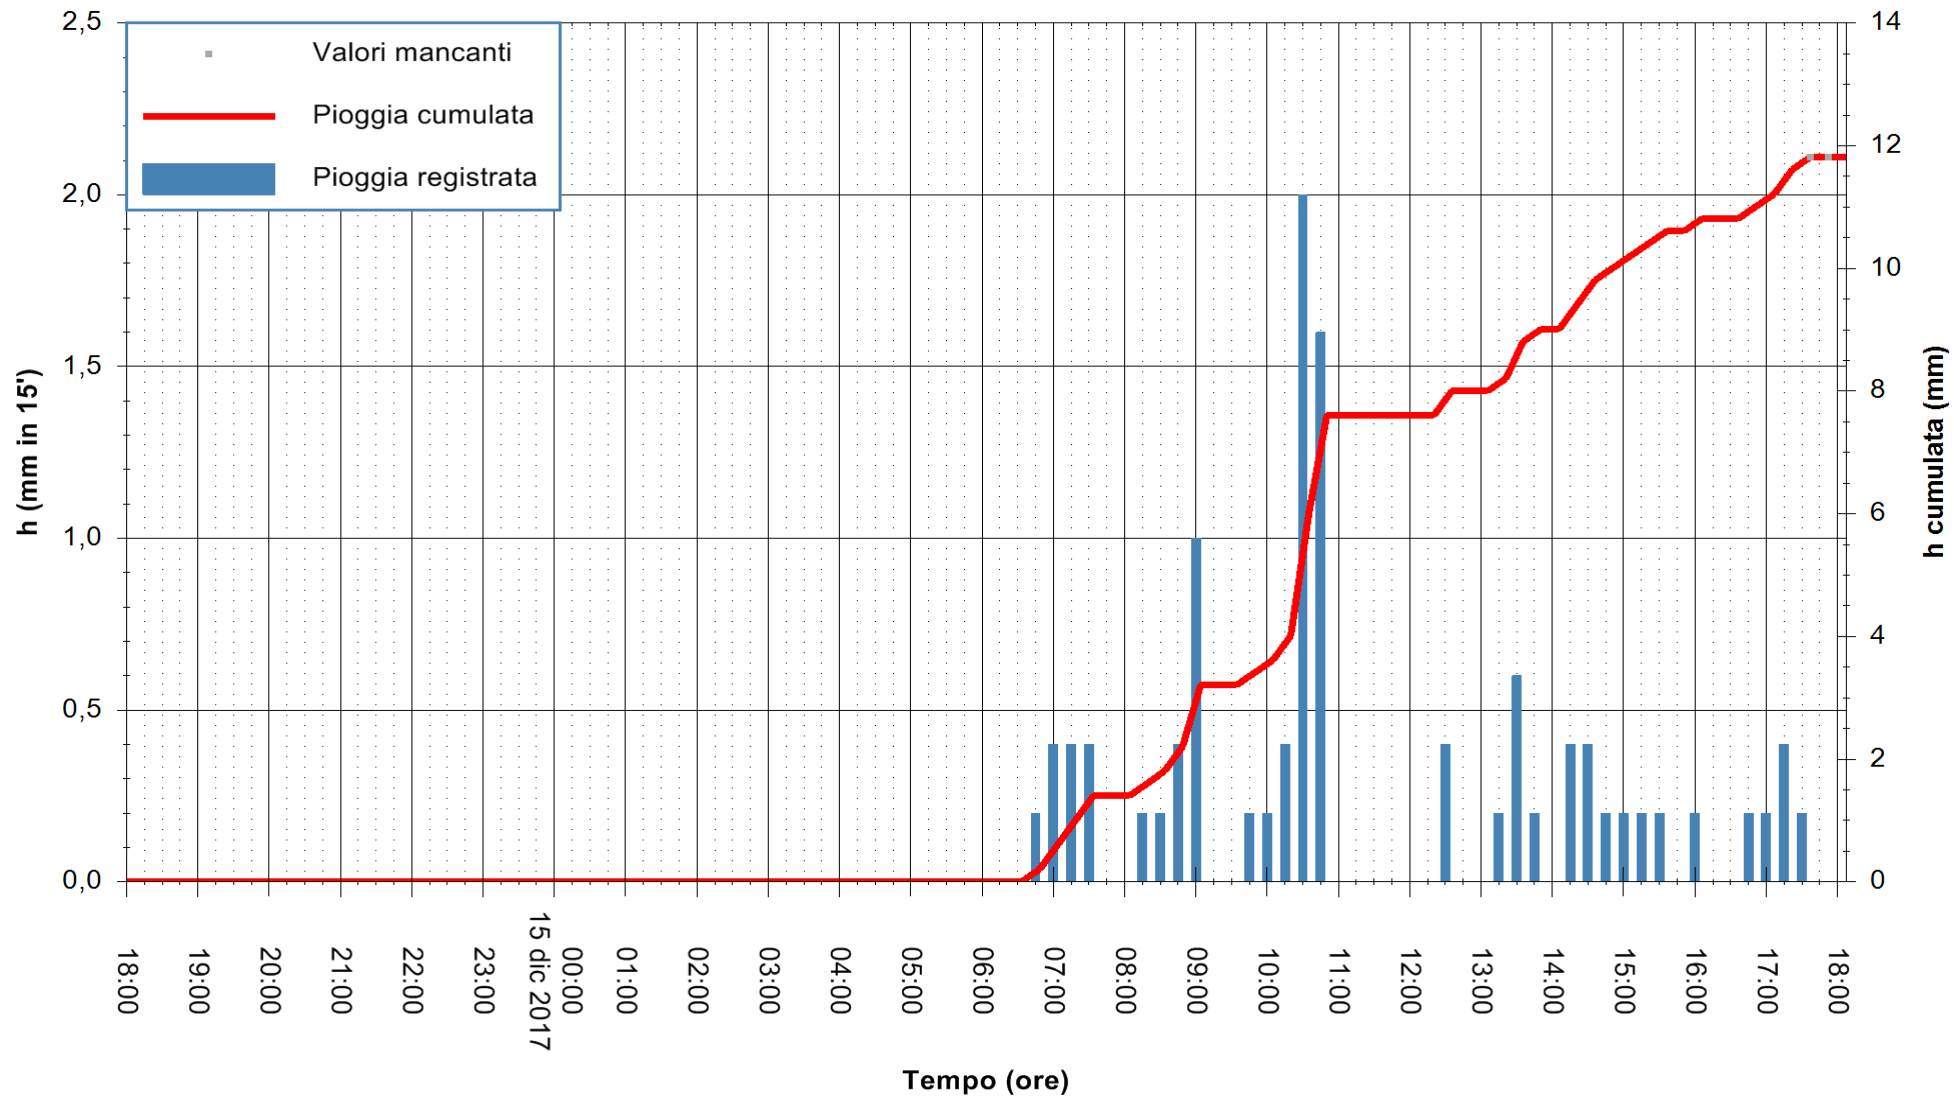

Stazione pluviometrica Fluminimannu a Decimomannu  
 Area DECIMOMANNU  
 Pioggia registrata nelle ultime 24 ore  
 Estrazione dati delle ore 18:06 del 15/12/2017  
 Ultimo dato disponibile: 15/12/2017 alle 17:30

ARPAS  
 F.to il Dirigente Responsabile  
 Dott. Giuseppe Bianco

REGIONE AUTÒNOMA DE SARDIGNA  
 REGIONE AUTONOMA DELLA SARDEGNA

Stazione pluviometrica Pianu  
 Area PIANU 15  
 Pioggia registrata nelle ultime 24 ore  
 Estrazione dati delle ore 18:06 del 15/12/2017  
 Ultimo dato disponibile: 15/12/2017 alle 17:30

ARPAS  
 F.to il Dirigente Responsabile  
 Dott. Giuseppe Bianco

REGIONE AUTÒNOMA DE SARDIGNA  
 REGIONE AUTONOMA DELLA SARDEGNA

Stazione pluviometrica Aglientu  
 Area AGLIENTU  
 Pioggia registrata nelle ultime 24 ore  
 Estrazione dati delle ore 18:06 del 15/12/2017  
 Ultimo dato disponibile: 15/12/2017 alle 17:30

ARPAS  
 F.to il Dirigente Responsabile  
 Dott. Giuseppe Bianco

REGIONE AUTONOMA DE SARDIGNA  
 REGIONE AUTONOMA DELLA SARDEGNA

Stazione pluviometrica Siniscola  
 Area SU PRANU  
 Pioggia registrata nelle ultime 24 ore  
 Estrazione dati delle ore 18:06 del 15/12/2017  
 Ultimo dato disponibile: 15/12/2017 alle 17:30