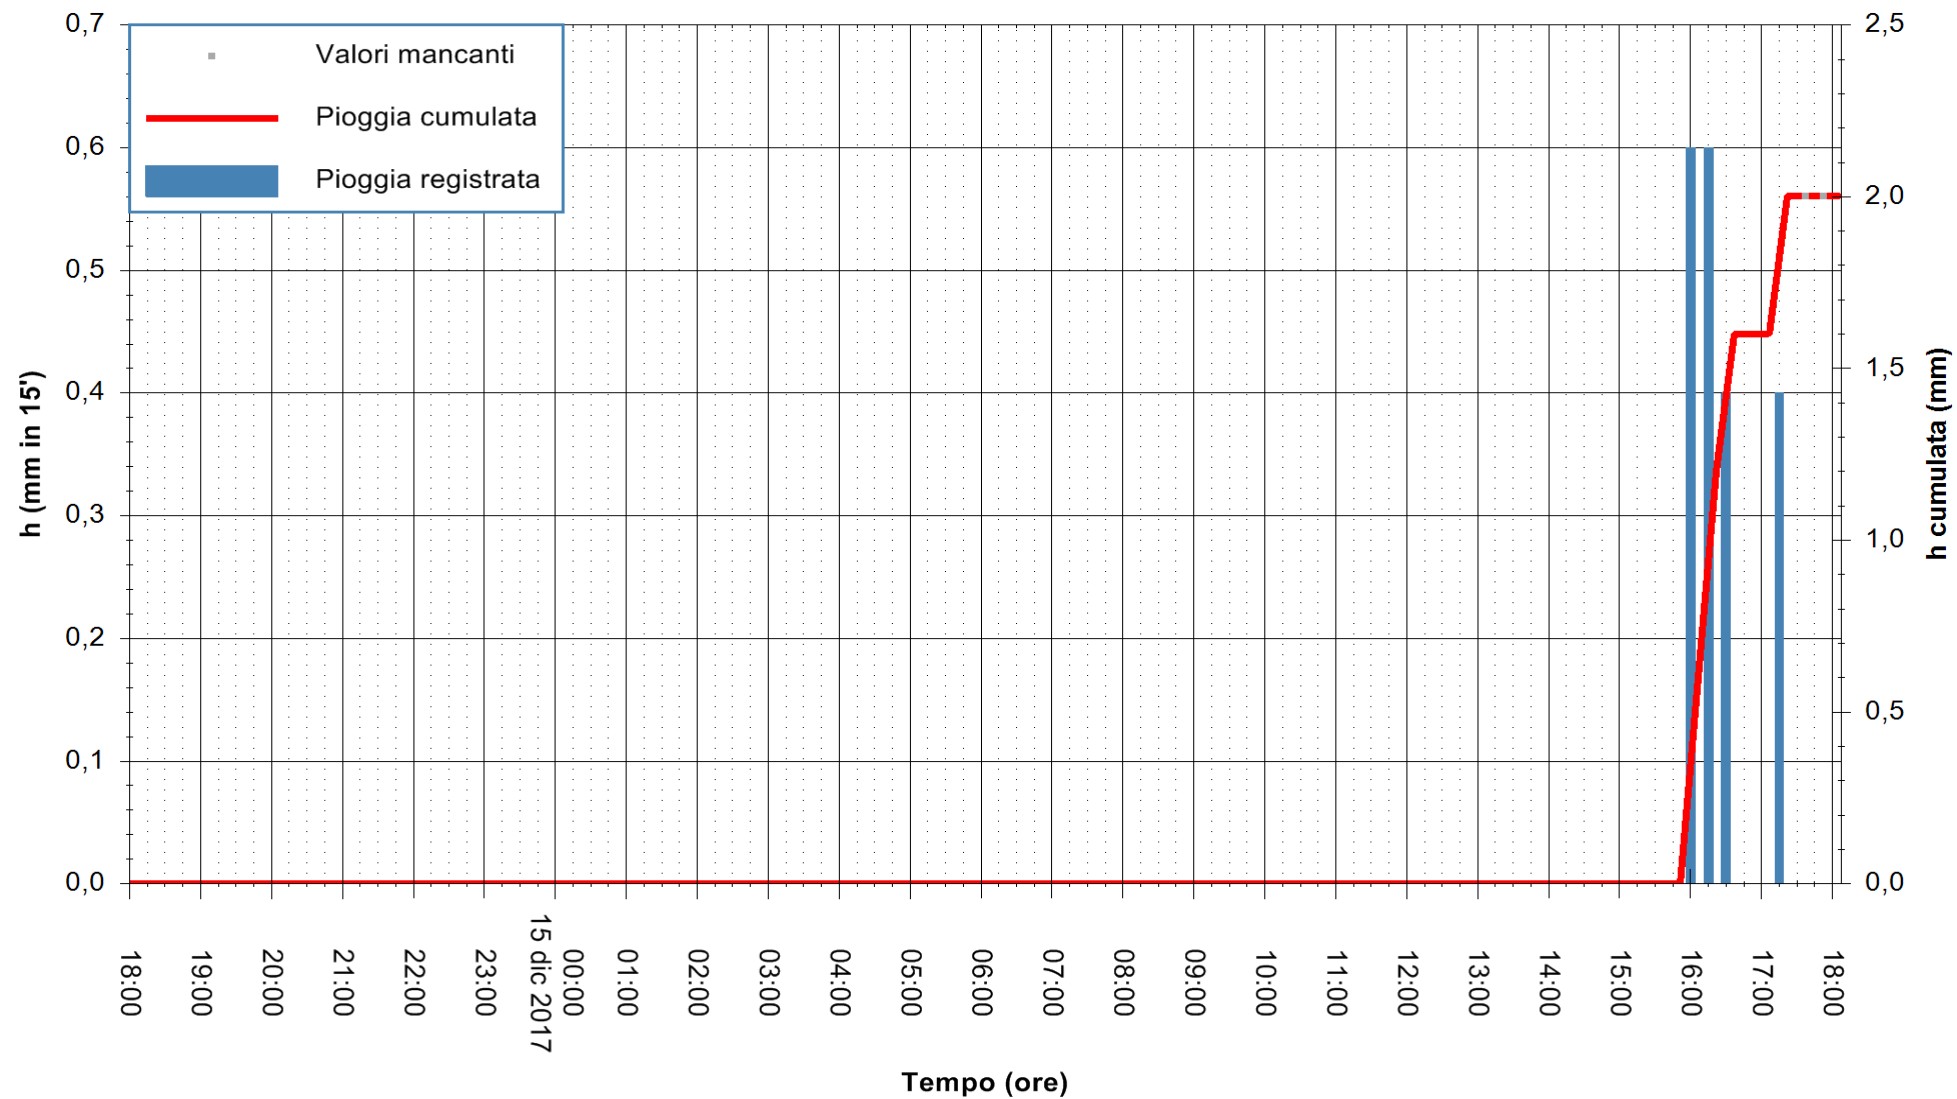

Stazione pluviometrica Fluminimannu a Decimomannu  
 Area DECIMOMANNU  
 Pioggia registrata nelle ultime 24 ore  
 Estrazione dati delle ore 18:06 del 15/12/2017  
 Ultimo dato disponibile: 15/12/2017 alle 17:30

ARPAS  
 F.to il Dirigente Responsabile  
 Dott. Giuseppe Bianco

REGIONE AUTÒNOMA DE SARDIGNA  
 REGIONE AUTONOMA DELLA SARDEGNA

Stazione pluviometrica Pianu  
 Area PIANU 15  
 Pioggia registrata nelle ultime 24 ore  
 Estrazione dati delle ore 18:06 del 15/12/2017  
 Ultimo dato disponibile: 15/12/2017 alle 17:30

ARPAS  
 F.to il Dirigente Responsabile  
 Dott. Giuseppe Bianco

REGIONE AUTÒNOMA DE SARDIGNA  
 REGIONE AUTONOMA DELLA SARDEGNA

Stazione pluviometrica Aglientu  
 Area AGLIENTU  
 Pioggia registrata nelle ultime 24 ore  
 Estrazione dati delle ore 18:06 del 15/12/2017  
 Ultimo dato disponibile: 15/12/2017 alle 17:30

ARPAS  
 F.to il Dirigente Responsabile  
 Dott. Giuseppe Bianco

REGIONE AUTONOMA DE SARDIGNA  
 REGIONE AUTONOMA DELLA SARDEGNA

Stazione pluviometrica Siniscola  
 Area SU PRANU  
 Pioggia registrata nelle ultime 24 ore  
 Estrazione dati delle ore 18:06 del 15/12/2017  
 Ultimo dato disponibile: 15/12/2017 alle 17:30