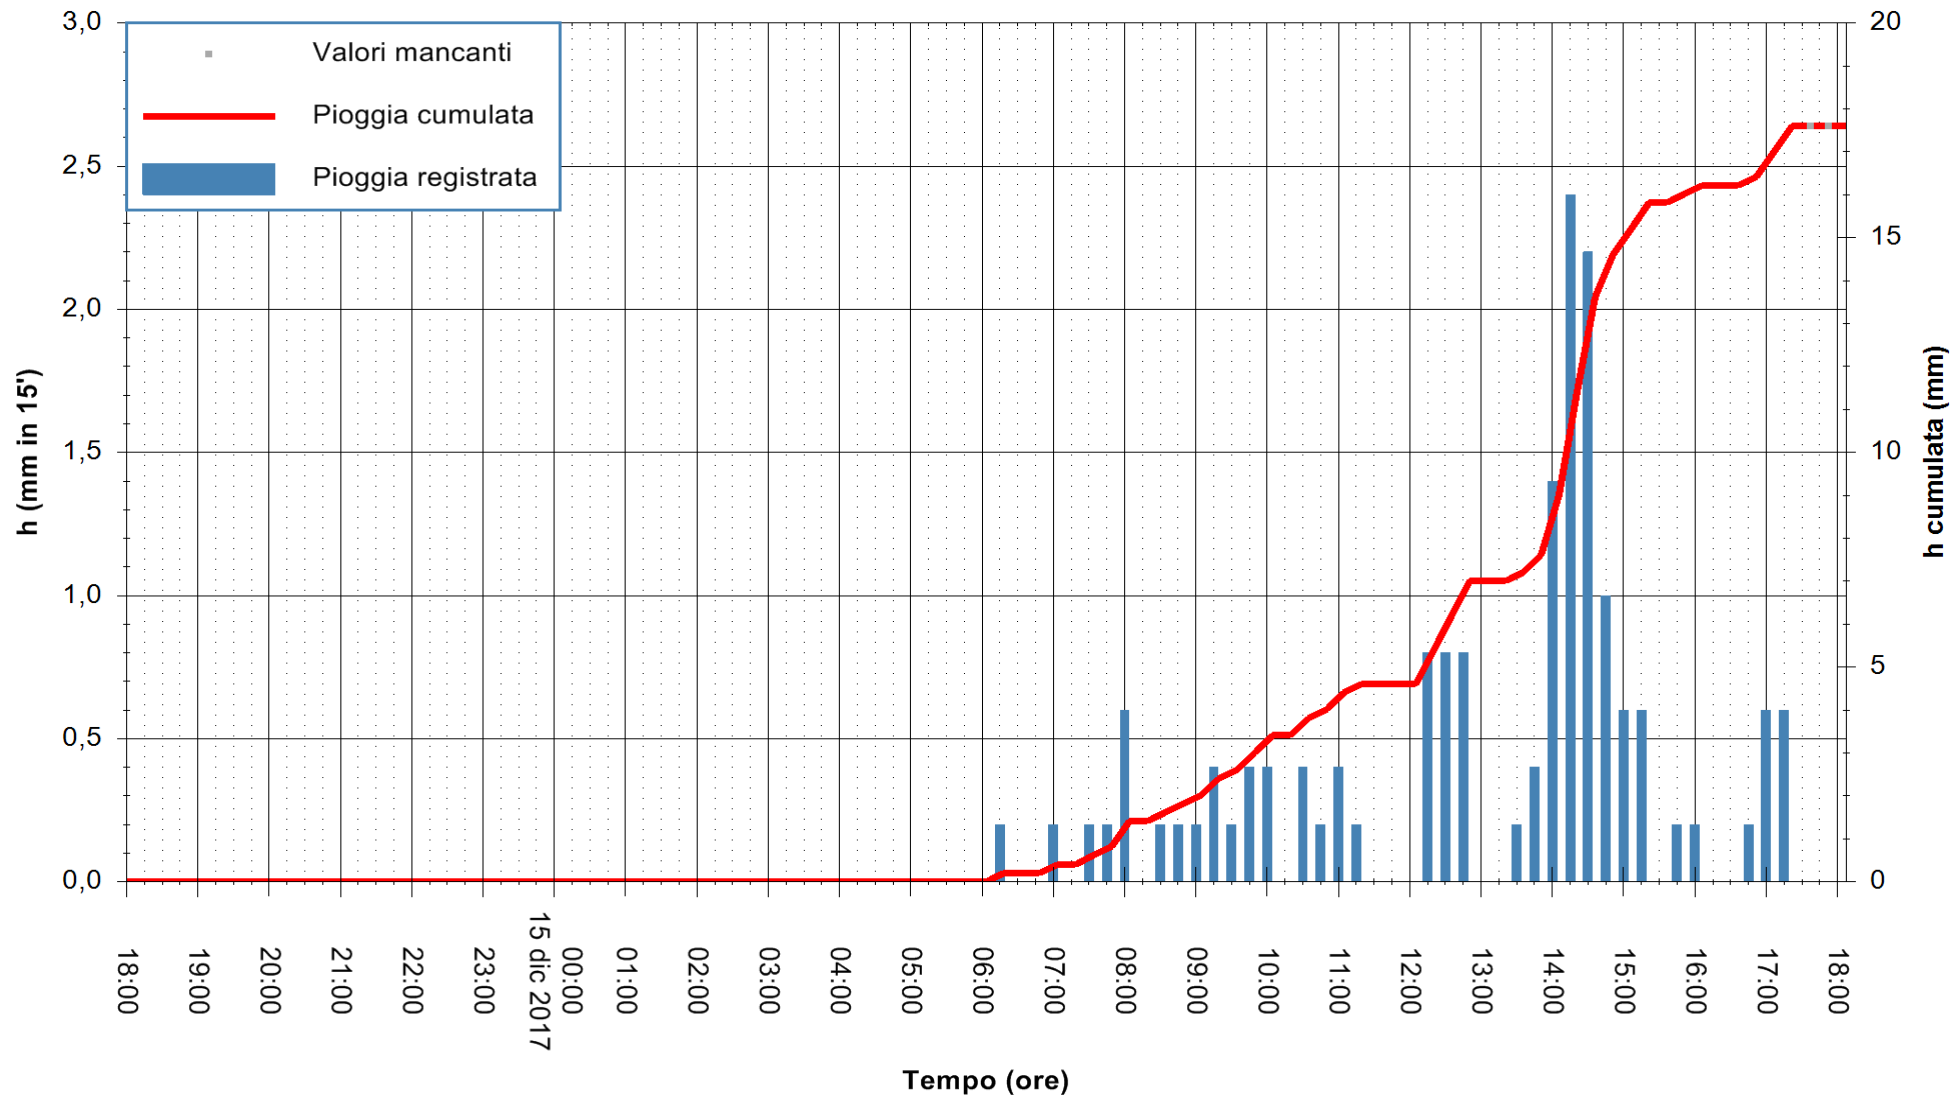

Stazione pluviometrica Fluminimannu a Decimomannu  
 Area DECIMOMANNU  
 Pioggia registrata nelle ultime 24 ore  
 Estrazione dati delle ore 18:06 del 15/12/2017  
 Ultimo dato disponibile: 15/12/2017 alle 17:30

ARPAS  
 F.to il Dirigente Responsabile  
 Dott. Giuseppe Bianco

REGIONE AUTÒNOMA DE SARDIGNA  
 REGIONE AUTONOMA DELLA SARDEGNA

Stazione pluviometrica Aglientu  
 Area AGLIENTU  
 Pioggia registrata nelle ultime 24 ore  
 Estrazione dati delle ore 18:06 del 15/12/2017  
 Ultimo dato disponibile: 15/12/2017 alle 17:30

ARPAS  
 F.to il Dirigente Responsabile  
 Dott. Giuseppe Bianco

REGIONE AUTONOMA DE SARDIGNA  
 REGIONE AUTONOMA DELLA SARDEGNA

Stazione pluviometrica Siniscola  
 Area SU PRANU  
 Pioggia registrata nelle ultime 24 ore  
 Estrazione dati delle ore 18:06 del 15/12/2017  
 Ultimo dato disponibile: 15/12/2017 alle 17:30