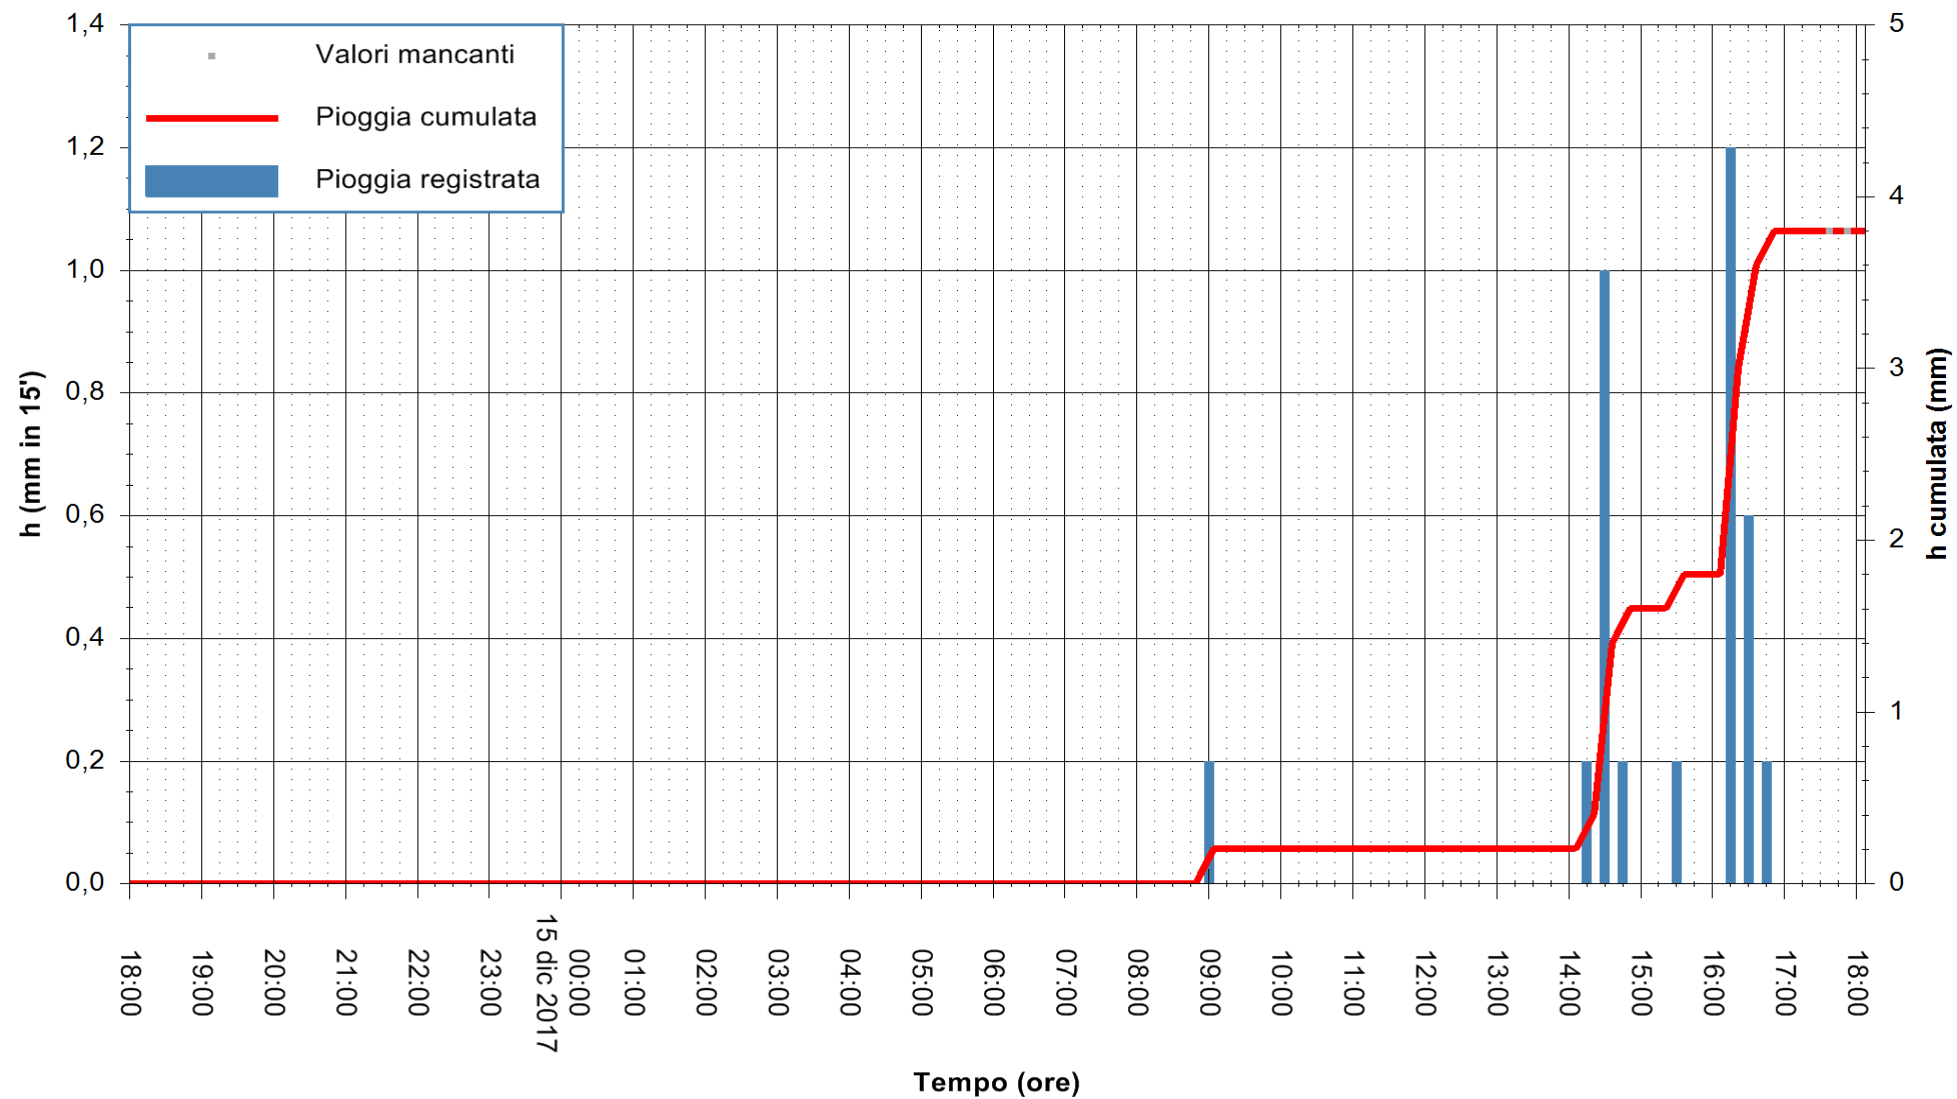

Stazione pluviometrica Fluminimannu a Decimomannu  
 Area DECIMOMANNU  
 Pioggia registrata nelle ultime 24 ore  
 Estrazione dati delle ore 18:06 del 15/12/2017  
 Ultimo dato disponibile: 15/12/2017 alle 17:30

ARPAS  
 F.to il Dirigente Responsabile  
 Dott. Giuseppe Bianco

REGIONE AUTÒNOMA DE SARDIGNA  
 REGIONE AUTONOMA DELLA SARDEGNA

Stazione pluviometrica Pianu  
 Area PIANU 15  
 Pioggia registrata nelle ultime 24 ore  
 Estrazione dati delle ore 18:06 del 15/12/2017  
 Ultimo dato disponibile: 15/12/2017 alle 17:30

ARPAS  
 F.to il Dirigente Responsabile  
 Dott. Giuseppe Bianco

REGIONE AUTÒNOMA DE SARDIGNA  
 REGIONE AUTONOMA DELLA SARDEGNA

Stazione pluviometrica Aglientu  
 Area AGLIENTU  
 Pioggia registrata nelle ultime 24 ore  
 Estrazione dati delle ore 18:06 del 15/12/2017  
 Ultimo dato disponibile: 15/12/2017 alle 17:30

ARPAS  
 F.to il Dirigente Responsabile  
 Dott. Giuseppe Bianco

REGIONE AUTONOMA DE SARDIGNA  
 REGIONE AUTONOMA DELLA SARDEGNA

Stazione pluviometrica Siniscola  
 Area SU PRANU  
 Pioggia registrata nelle ultime 24 ore  
 Estrazione dati delle ore 18:06 del 15/12/2017  
 Ultimo dato disponibile: 15/12/2017 alle 17:30