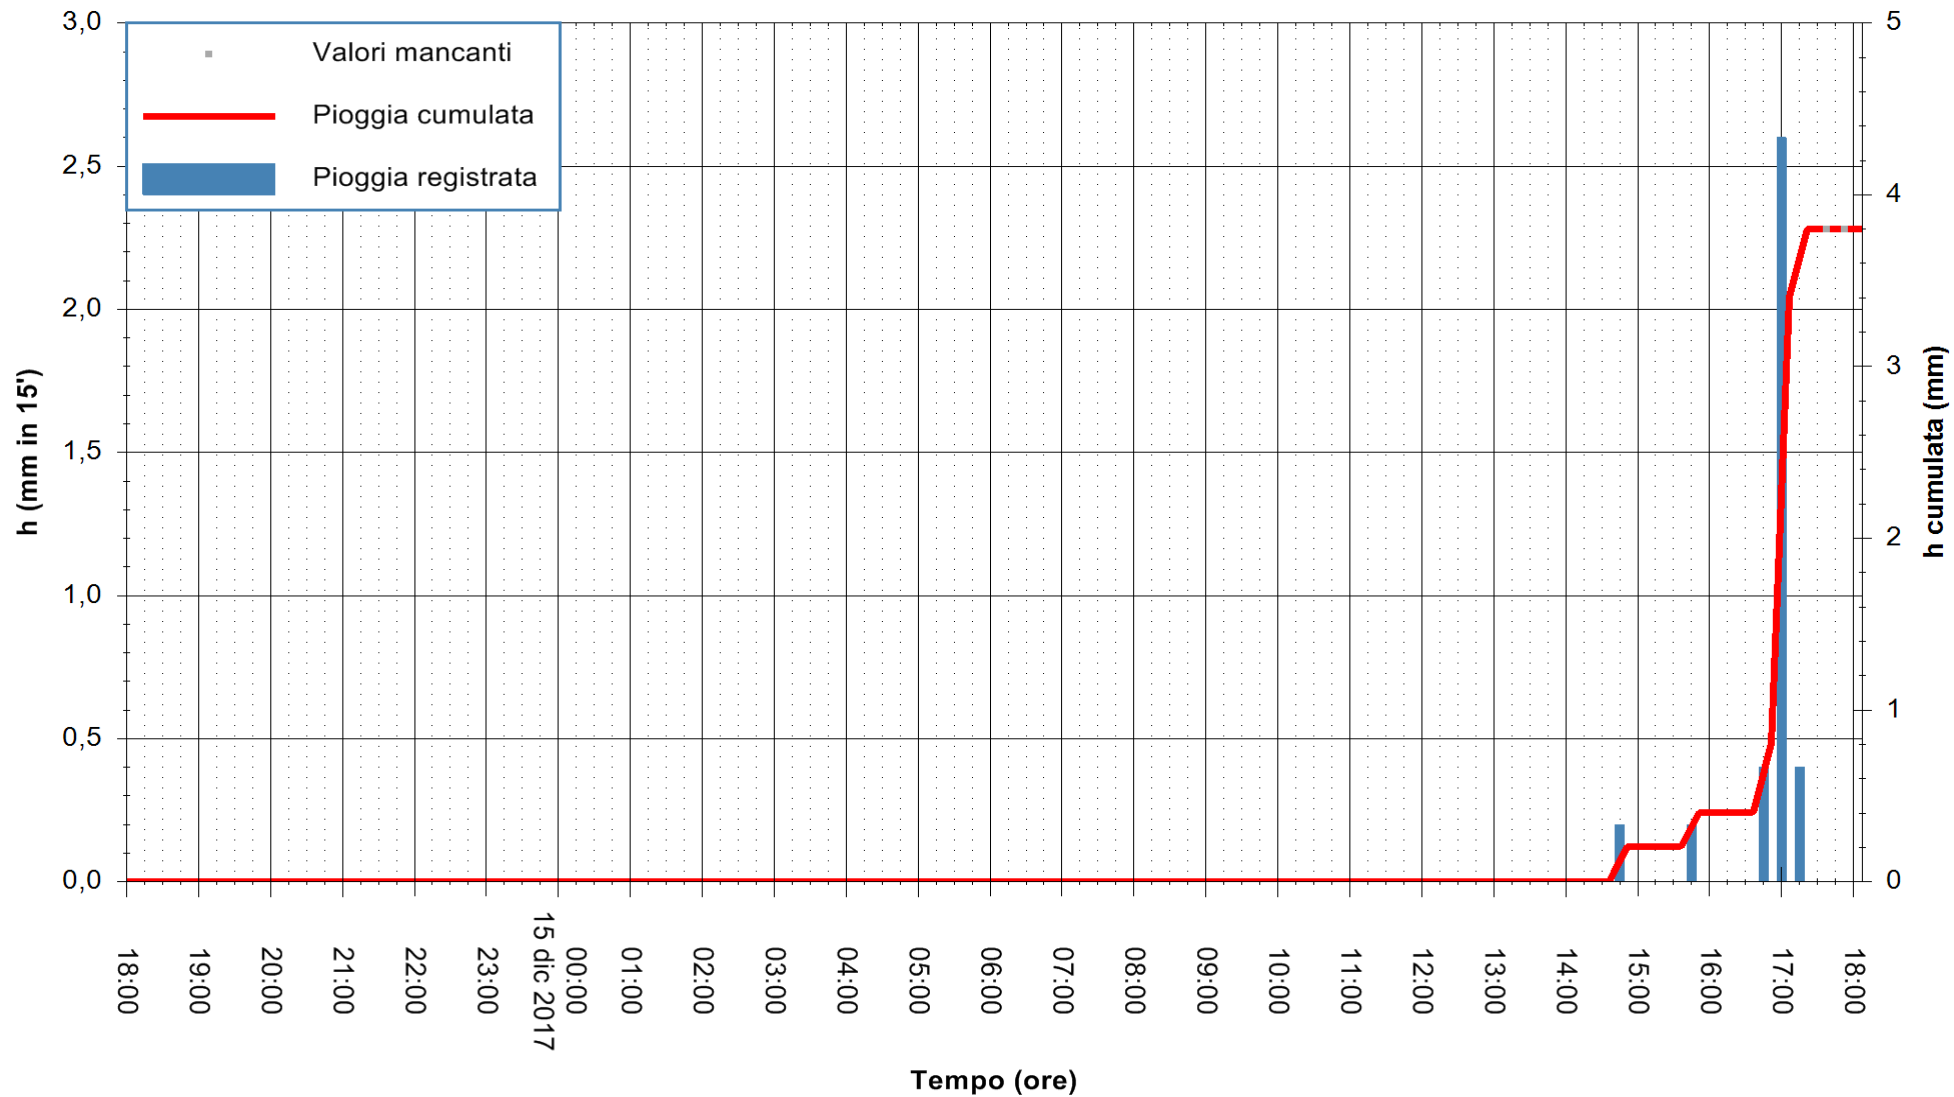

Stazione pluviometrica Fluminimannu a Decimomannu  
 Area DECIMOMANNU  
 Pioggia registrata nelle ultime 24 ore  
 Estrazione dati delle ore 18:06 del 15/12/2017  
 Ultimo dato disponibile: 15/12/2017 alle 17:30

ARPAS  
 F.to il Dirigente Responsabile  
 Dott. Giuseppe Bianco

REGIONE AUTÒNOMA DE SARDIGNA  
 REGIONE AUTONOMA DELLA SARDEGNA

Stazione pluviometrica Aglientu  
 Area AGLIENTU  
 Pioggia registrata nelle ultime 24 ore  
 Estrazione dati delle ore 18:06 del 15/12/2017  
 Ultimo dato disponibile: 15/12/2017 alle 17:30

ARPAS  
 F.to il Dirigente Responsabile  
 Dott. Giuseppe Bianco

REGIONE AUTONOMA DE SARDIGNA  
 REGIONE AUTONOMA DELLA SARDEGNA

Stazione pluviometrica Siniscola  
 Area SU PRANU  
 Pioggia registrata nelle ultime 24 ore  
 Estrazione dati delle ore 18:06 del 15/12/2017  
 Ultimo dato disponibile: 15/12/2017 alle 17:30