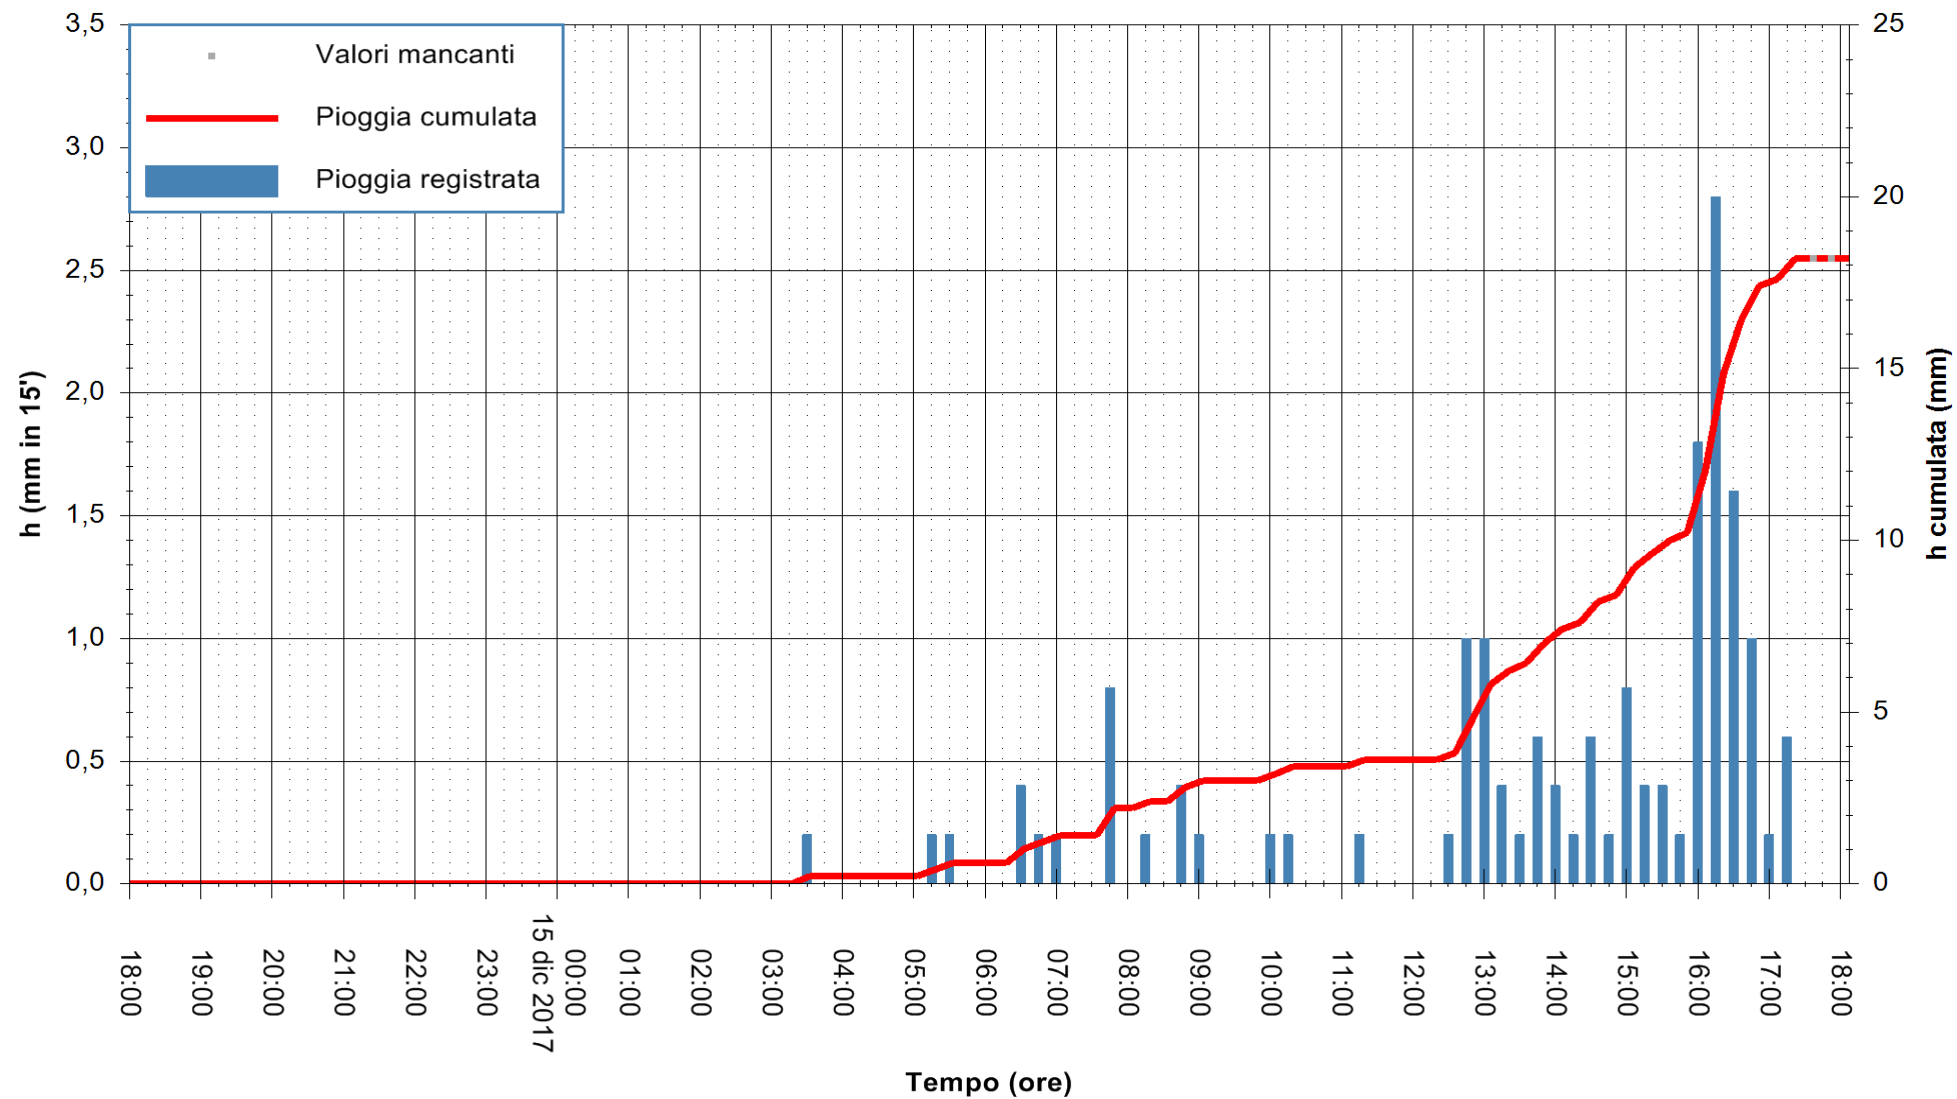

Stazione pluviometrica Fluminimannu a Decimomannu  
 Area DECIMOMANNU  
 Pioggia registrata nelle ultime 24 ore  
 Estrazione dati delle ore 18:06 del 15/12/2017  
 Ultimo dato disponibile: 15/12/2017 alle 17:30

ARPAS  
 F.to il Dirigente Responsabile  
 Dott. Giuseppe Bianco

REGIONE AUTÒNOMA DE SARDIGNA  
 REGIONE AUTONOMA DELLA SARDEGNA

Stazione pluviometrica Aglientu  
 Area AGLIENTU  
 Pioggia registrata nelle ultime 24 ore  
 Estrazione dati delle ore 18:06 del 15/12/2017  
 Ultimo dato disponibile: 15/12/2017 alle 17:30

ARPAS  
 F.to il Dirigente Responsabile  
 Dott. Giuseppe Bianco

REGIONE AUTONOMA DE SARDIGNA  
 REGIONE AUTONOMA DELLA SARDEGNA

Stazione pluviometrica Siniscola  
 Area SU PRANU  
 Pioggia registrata nelle ultime 24 ore  
 Estrazione dati delle ore 18:06 del 15/12/2017  
 Ultimo dato disponibile: 15/12/2017 alle 17:30